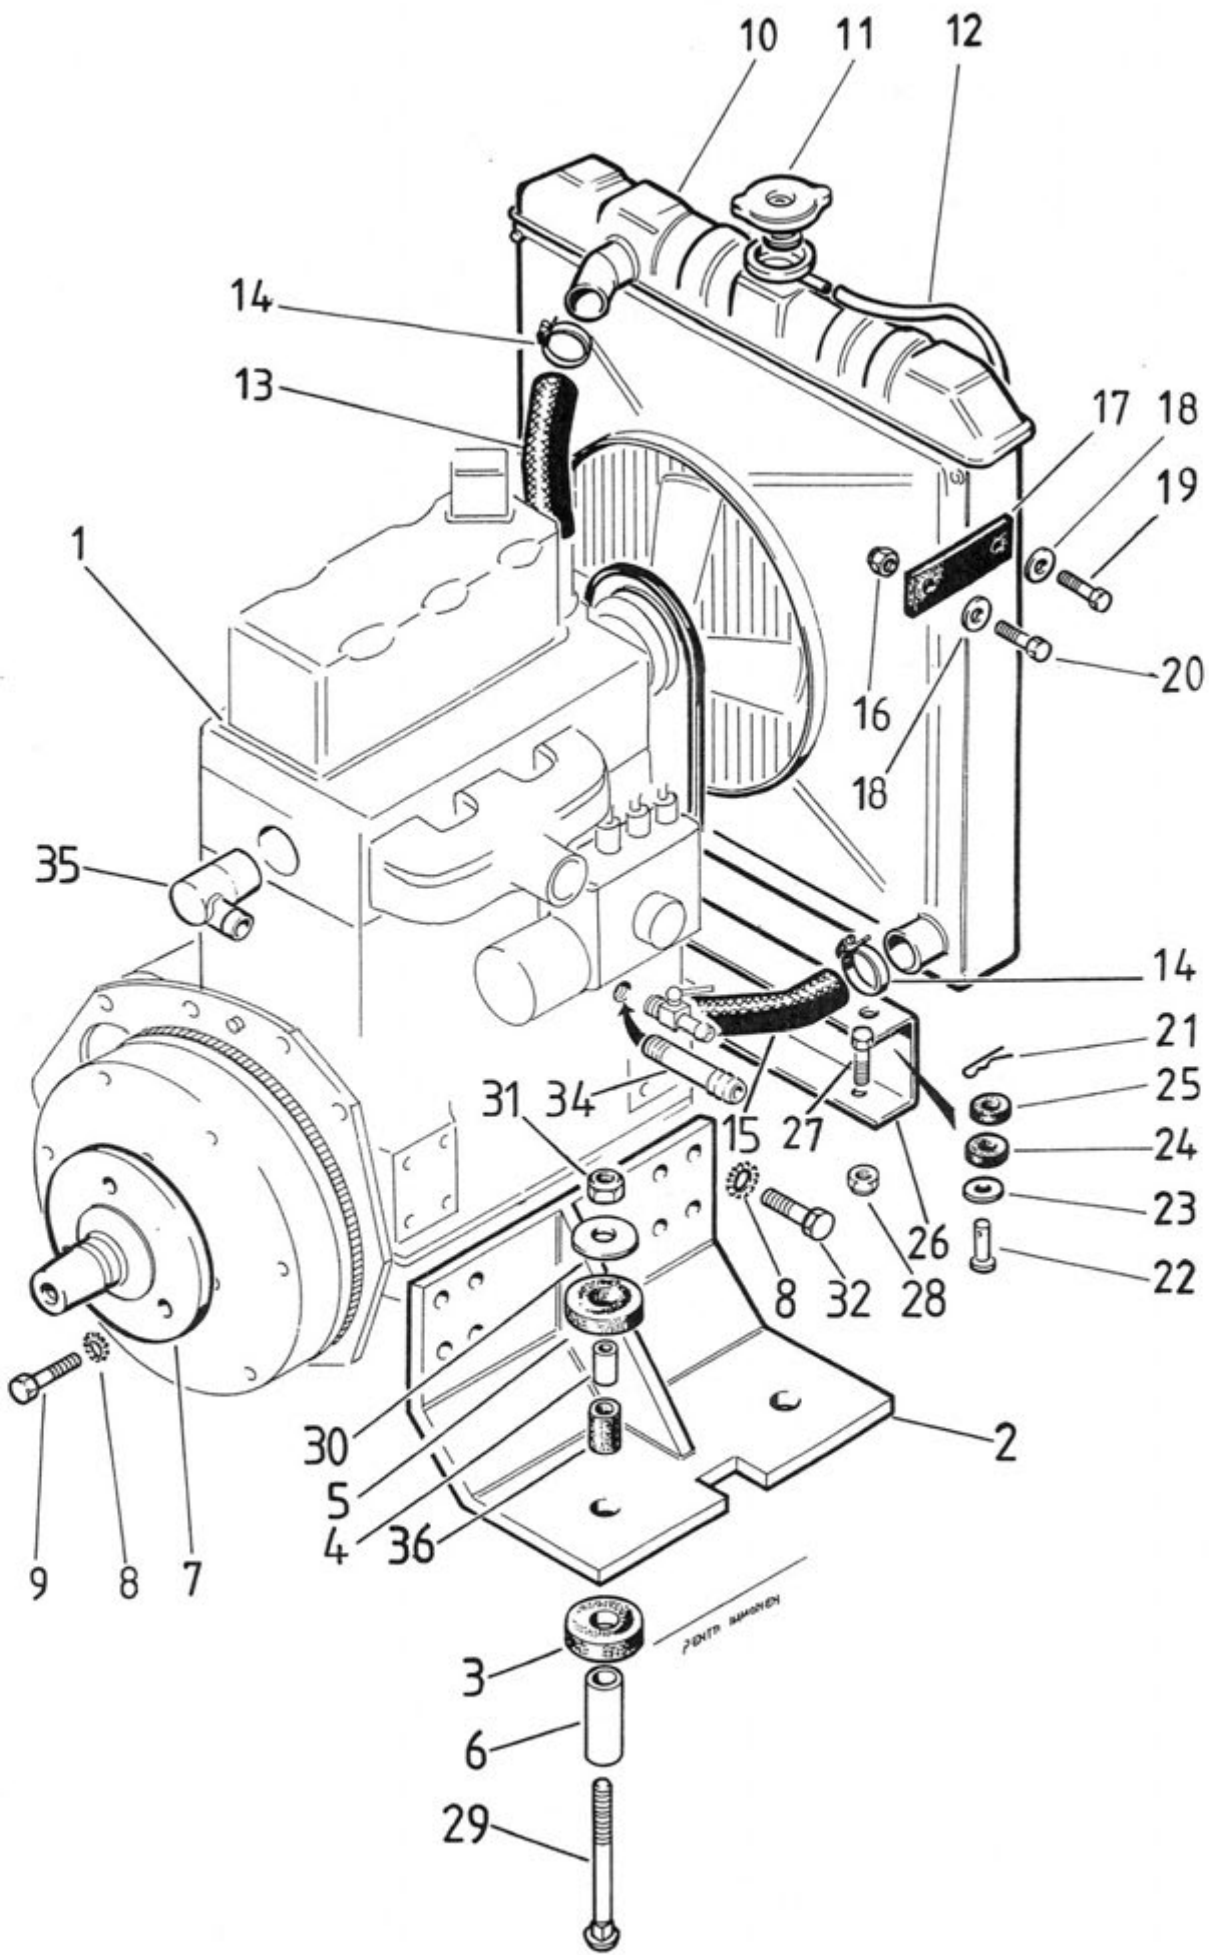

Viite Ref. Ref.	Tilausnumero Reservdelsnr Part Number	Kpl St Qty	Nimike	Benämning	Description
1	D850-BWS	1	Moottori	Motor	Engine
2	4151915E	1	Kiinnike, etu	Fäste, främre	Fastening, front
2	4151915T	1	Kiinnike, taka	Fäste, bakre	Fastening, rear
3	4151920	4	Petikumi	Gummidyna	Rubber pillow
4	4151922	4	Sisäholkki	Inre hylsa	Inner sleeve
5	4151919	4	Sisäkumi	Inre gummi	Inner rubber
6	4151923	4	Ulkoholkki	Yttre hylsa	Outer sleeve
7	4150260	1	Kiinnityskartio	Fästkona	Fastening cone
8	AZ 10.5	19	Tähtialuslevy	Stjärnbricka	Lock washer
9	10x25x1.25	3	Ruuvi	Skruv	Screw
10	15531-7206-1	1	Jäähdytin	Kylare	Radiator
11	7100711	1	Korkki	Kylarlock	Cover
12	7100712	1	Hukkaputki	Spillrör	Waste hose
13	15531-7294-1	1	Ylävesiletku	Övre kylarslang	Water hose, upper
14	15261-7278-2	4	Kiristin	Klammer	Clamp
15	15531-7285-1	1	Alavesiletku	Nedre kylarslang	Water hose, lower
16	N061000	1	Nylocmutteri	Nylocmutter	Lock nut
17	4151952	1	Kumi	Gummi	Rubber
18	060000	2	Aluslevy	Bricka	Washer
19	061010	1	Ruuvi	Skruv	Screw
20	061016	1	Ruuvi	Skruv	Screw
21	05515-5100-0	2	Sokka	Sprint	Cotter
22	66711-5134-1	2	Tappi	Tapp	Pin
23	15111-7220-2	4	Aluslevy	Bricka	Washer
24	04013-50100	2	Tasauslevy	Planbricka	Washer
25	15111-7218-1	2	Kumityyny	Gummidyna	Rubber pillow
26	4151951	1	Teline	Fäste	Bracket
27	081240	3	Ruuvi	Skruv	Screw
28	N081200	3	Nylocmutteri	Nylocmutter	Lock nut
29	121855	4	Ruuvi	Skruv	Screw
30	4151918	4	Aluslevy	Bricka	Washer
31	N121800	4	Nylocmutteri	Nylocmutter	Lock nut
32	10x20x1.25	16	Ruuvi	Skruv	Screw
33	7100720	1	Asennussarja	Monteringsatts	Repair set
34	.4150914	1	Suora liitin	Rak anslutning	Straight joint
35	.4150911	1	Kuljaliitin	Vinkelanslutning	Angular joint
36	4151921	4	Kumiholkki	Gummihylsa	Rubber sleeve