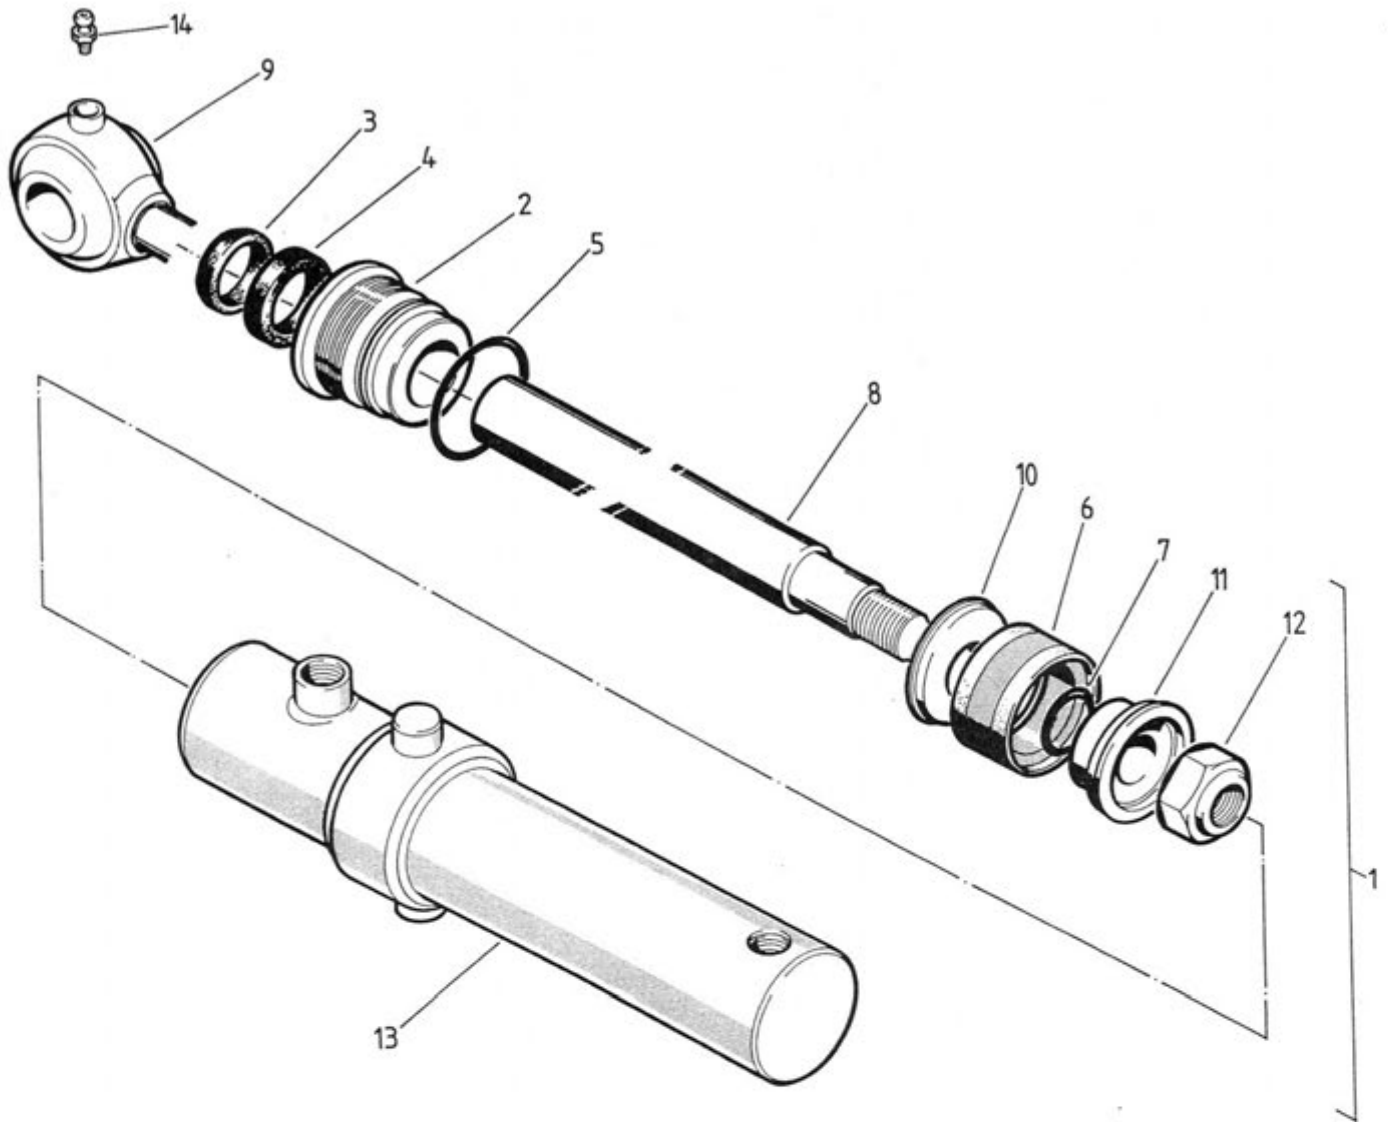

Viite Ref. Ref.	Tilausnumero Reservdelnsnr Part Number	Kpl St Qty	Nimike	Benämning	Description
1	20-00	2	Ohjaussylinteri	Styrcylinder	Steering cylinder
2	.40980	1	Tiivistepesä	Tätningshus	Gasket housing
3-7	.4344-110	1	Tiivistesarja	Tätningssats	Gasket set
8	.4345-150	1	Männänvarsi	Kolvstang	Piston bar
9	..GE20FO	1	Nivellaakeri	Lagerkula	Free bearing
10	.4022141	1	Männän laippa	Kolvfläns	Piston flange
11	.4022131	1	Mäntä	Kolv	Piston
12	.N162200	1	Nylocmutteri	Nylocmutter	Lock nut
13	.20-10	1	Putki	Rör	Pipe
14	.10001	1	Rasvanippa	Smörjnippel	Grease nipple