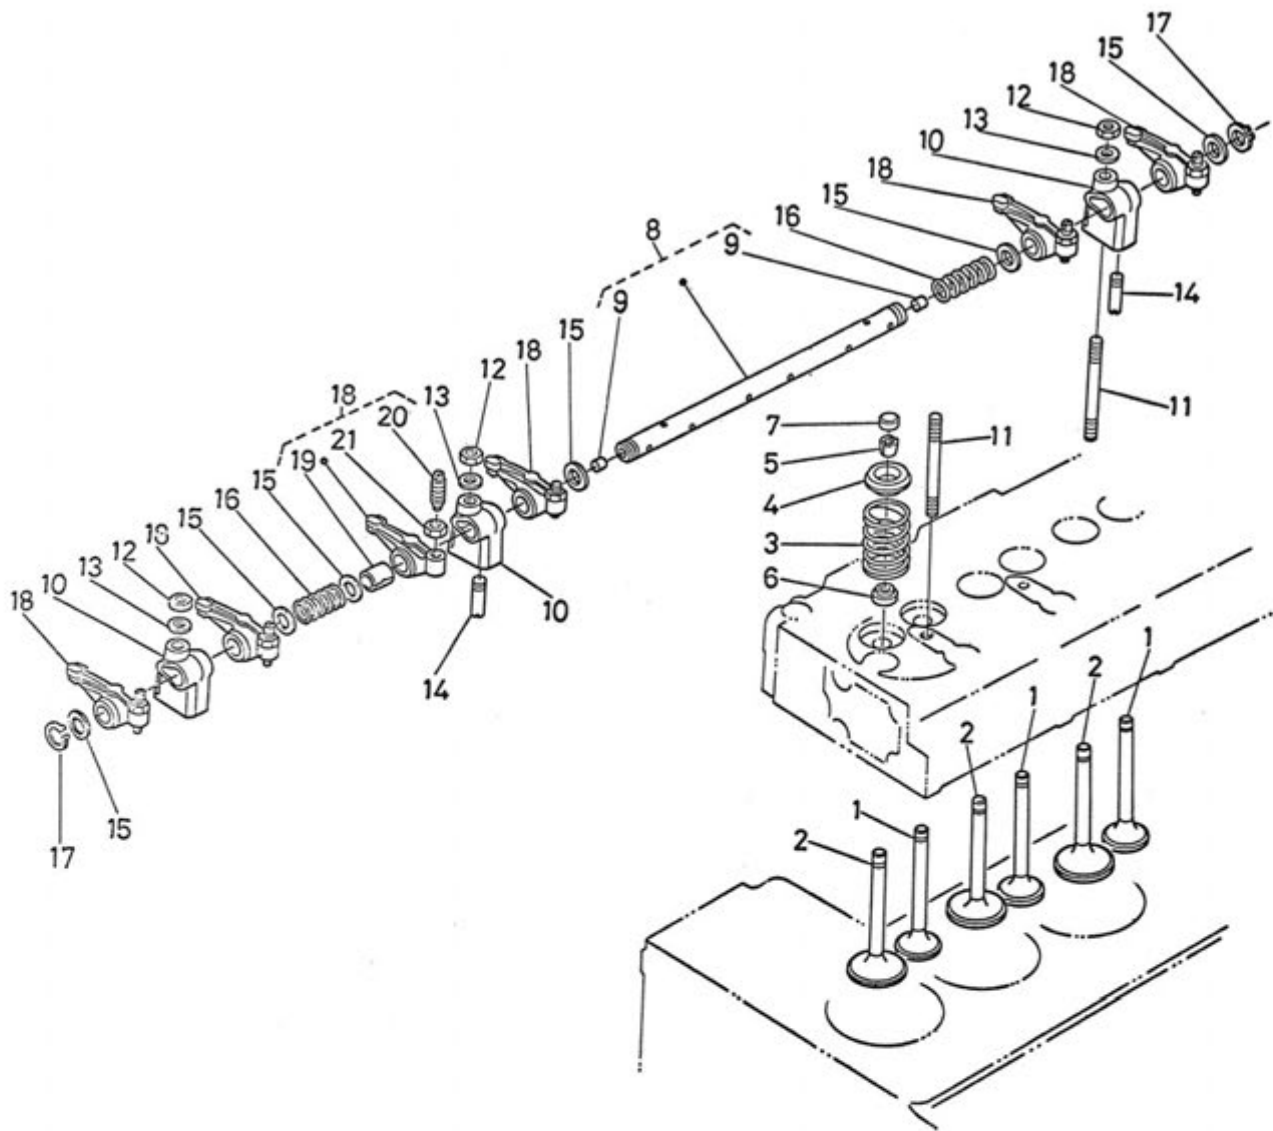

Viite Ref. Ref.	Tilausnumero Reservdelnsnr Part Number	Kpl St Qty	Nimike	Benämning	Description
1	15393-1311-1	3	Imuventtiili	Insuqsventil	Inlet valve
2	15393-1312-1	3	Pakuventtiili	Avqasventil	Exhaust ventill
3	15261-1324-1	6	Venttiilin jousi	Ventilfjäder	Valve spring
4	15261-1333-1	6	Pidinlevy	Hällare	Retainer
5	15261-1336-1	12	Lukituskartio	Knaster	Collet
6	15261-1315-1	6	Tiiviste	Tätning	Seal
7	15261-1328-1	6	Suojus	Skydd	Cap
8	15381-1405-2	1	Vipuvarrenakseli	Vipparmaxel	Rocker arm shaft
9	.03410-00606	2	Ruuvitulppa	Skruvplugg	Screw set
10	15261-1435-4	3	Tuki	Stöd	Bracket
11	15951-1441-1	3	Vaarnaruuvi	Pinnbult	Stud
12	15261-9201-1	3	Mutteri	Mutter	Nut
13	15261-9401-1	3	Aluslevy	Bricka	Washer
14	15261-1442-1	1	Kiristysruuvi	Spännskruv	Set bolt
15	15261-1443-1	12	Välilevy	Bricka	Washer
16	15261-1431-2	2	Jousi	Fjäder	Spring
17	04612-00110	2	Seegerengas	Segerring	Circlip
18	19264-1403-1	6	Vipuvarsi	Vipparm	Rocker arm
19	.19264-1418-1	6	Hela	Bussning	Bush
20	.15261-1423-2	6	Säätöruuvi	Justerskruv	Adjusting screw
21	.15261-1424-1	6	Mutteri	Mutter	Nut