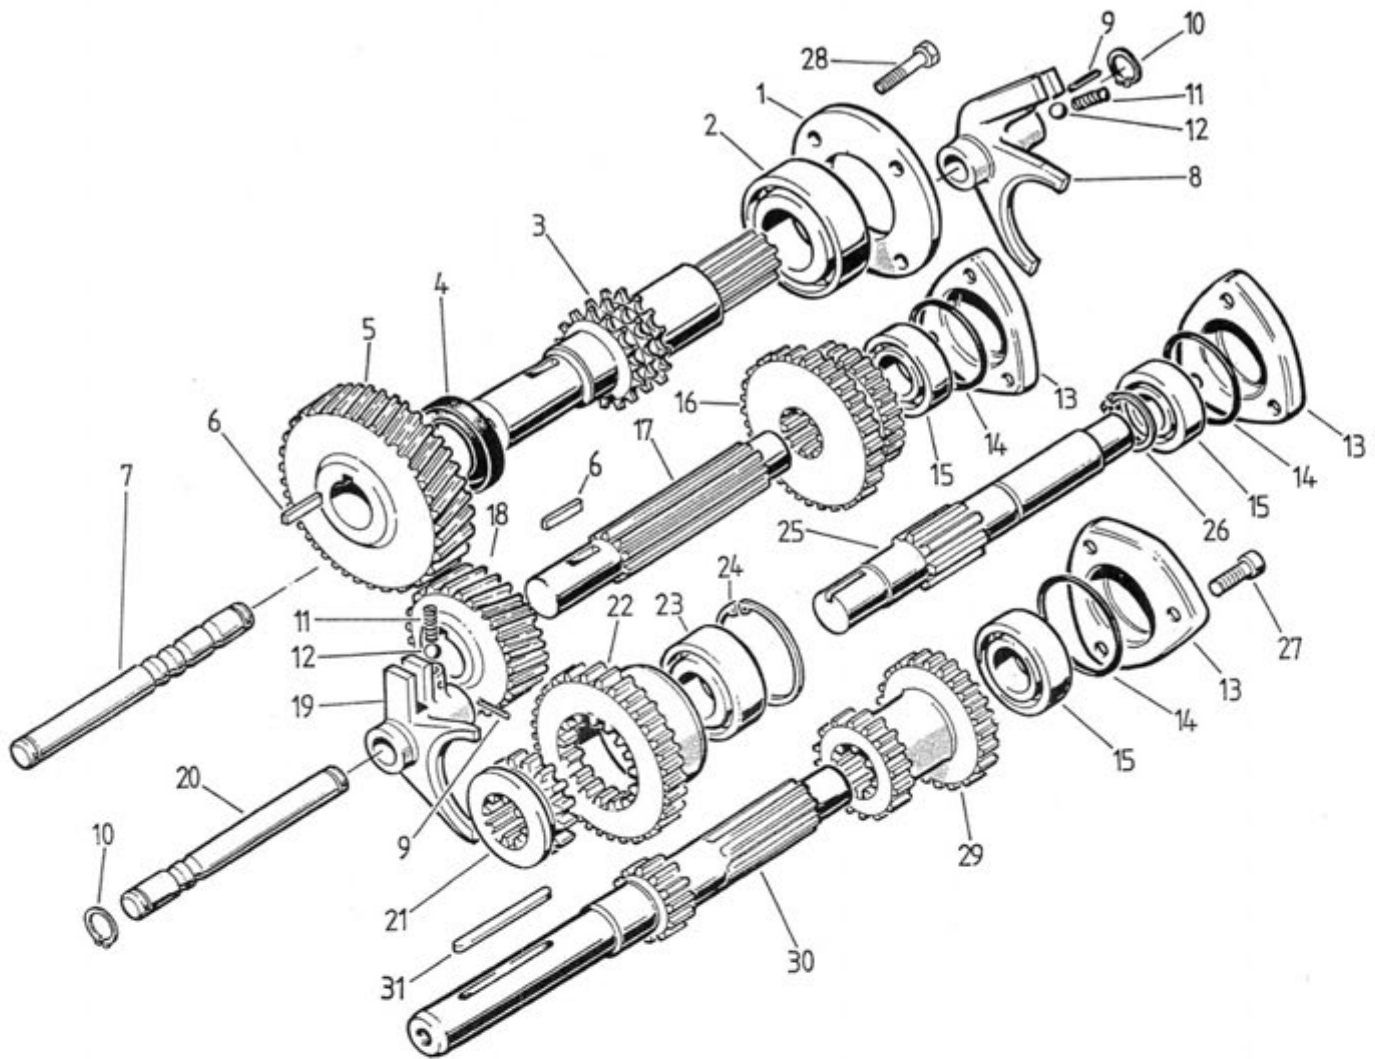

Viite Ref.	Tilausnumero Reservdelansr Part Number	Kpl St Qty	Nimike	Benämning	Description
1	8751 36183	1	Sivukansi, oikea	Sidolock, höger	Side cover, RH
2	6306 2R5	1	Laakeri, oikea	Lager, höger	Bearing RH
3	8751 36148	1	Akseli Z15	Axel Z15	Shaft Z15
4	6141 04052	1	Stefa	Packbox	Oil seal
5	8751 36146	1	Hammasyörä	Kugghjul	Sprocket wheel
6	6033 45070	2	Kiila	Kil	Key
7	8263 22823	1	Vaihteensiirtoaks.	Växelföraraxel	Gear-shift shaft
8	8263 22822	1	Vaiht.siiirtohaar.	Växelförare	Gear-shift fork
9	043030	2	Putkisokka	Rörsprint	Cotter
10	6173 20016	4	Seegerrenqas	Seqerring	Circlip
11	8751 19656	2	Jousi	Fjäder	Spring
12	6168 10095	2	Kuula	Kula	Ball
13	8751 36643	4	Sivukansi	Sidolock	Side cover
14	52x2.5	6	O-renqas	O-ring	O-ring
15	6205	5	Laakeri	Lager	Bearing
16	8263 22114	1	Työntöpyörä Z30.Z22	Skjuthjul Z30. Z22	Wheel Z30.Z22
17	8751 36647	1	Väliakseli	Mellanaxel	Lay-shaft
18	8751 36147	1	Hammasyörä Z21	Kugqdrov Z21	Sprocket wheel Z21
19	8263 24042	1	Vinssin haarukka	Vinsch förare	Winsch shift fork
20	8263 24043	1	Vinssin siirtoaks.	Vinschföraraxel	Winsch shift shaft
21	8751 36157	1	Kytkinpyörä	Kopplingshjul	Clutch wheel
22	8751 36151	1	Hammasyörä	Kugqdrov	Sprocket wheel
23	6206	1	Laakeri	Lager	Bearing
24	6173 30062	1	Seegerrenqas	Seqerring	Circlip
25	8751 36152	1	Akseli	Axel	Shaft
26	6173 20030	1	Seegerrenqas	Seqerring	Circlip
27	K081216	18	Kuusiokoloruuvi	Insaxskruv	Screw
28	081220	4	Ruuvi, oikea	Skruv, höger	Screw RH
29	8751 36646	1	Hammasyörä Z26.Z17	Kugqdrov Z26. Z17	Sprocket wheel Z26.Z17
30	8751 36645	1	Var. akseli	Variatoraxel	Variator shaft
31	8263 22749	1	Kiila	Kil	Key