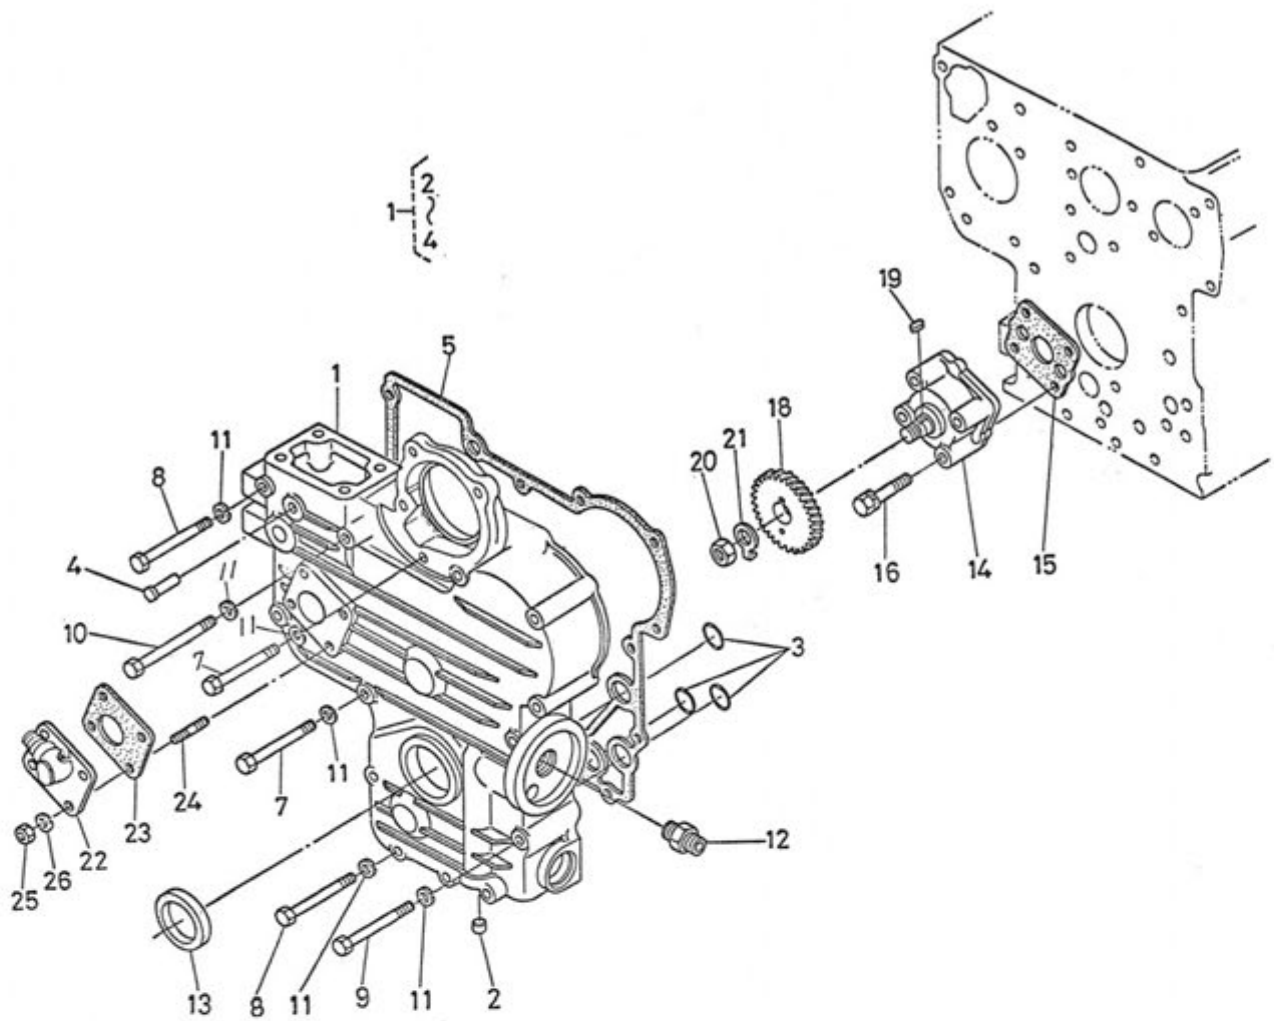

Viite Ref. Ref.	Tilausnumero Reservdelsnr Part Number	Kpl Stk Qty	Nimi Niaike	Benämning	Description
1	19264-0402-1	1	Jakopään kansi	Transmissions kåpa	Gear case
2	.15221-3364-1	2	Tappi	Tapp	Pin
3	.04811-06130	3	O-renkas	O-ring	O-ring
4	.15221-5628-1	1	Pidin	Hållare	Pin
5	15531-0413-1	1	Tiiviste	Packning	Gasket
7	01053-50660	7	Pultti	Bult	Bolt
8	01053-50665	5	Pultti	Bult	Bolt
9	01053-50670	1	Pultti	Bult	Bolt
10	14611-9106-1	1	Pultti	Bult	Bolt
11	04512-50060	14	Jousialuslevy	Fjäderbricka	Spring washer
12	15241-3229-1	1	Liitin	Anslutning	Pipe joint
13	09550-00008	1	Stefa	Packbox	Oil seal
14	15261-3501-1	1	öljypumppu	Oljepump	Oil pump
15	15261-3515-1	1	Tiiviste	Packning	Gasket
16	15261-9102-2	4	Pultti	Bult	Bolt
18	15261-3566-2	1	Hammasyörä	Kugghjul	Oil pump gear
19	05712-00410	1	Kiila	Kil	Key
20	02016-50100	1	Mutteri	Mutter	Nut
21	04211-50100	1	Lukkolevy	Låsbricka	Washer claw
22	67111-5881-1	1	Tuntimittarin kulmavaihte	Vinkelväxel för timmätare	Gear case assy for hour meter
23	15221-8813-1	1	Tiiviste	Tätning	Gasket
24	15221-8821-1	4	Vaarnaruuvi	Pinnbult	Stud
25	02056-50060	4	Mutteri	Mutter	Nut
26	04512-50060	4	Jousialuslevy	Fjäderbricka	Spring washer