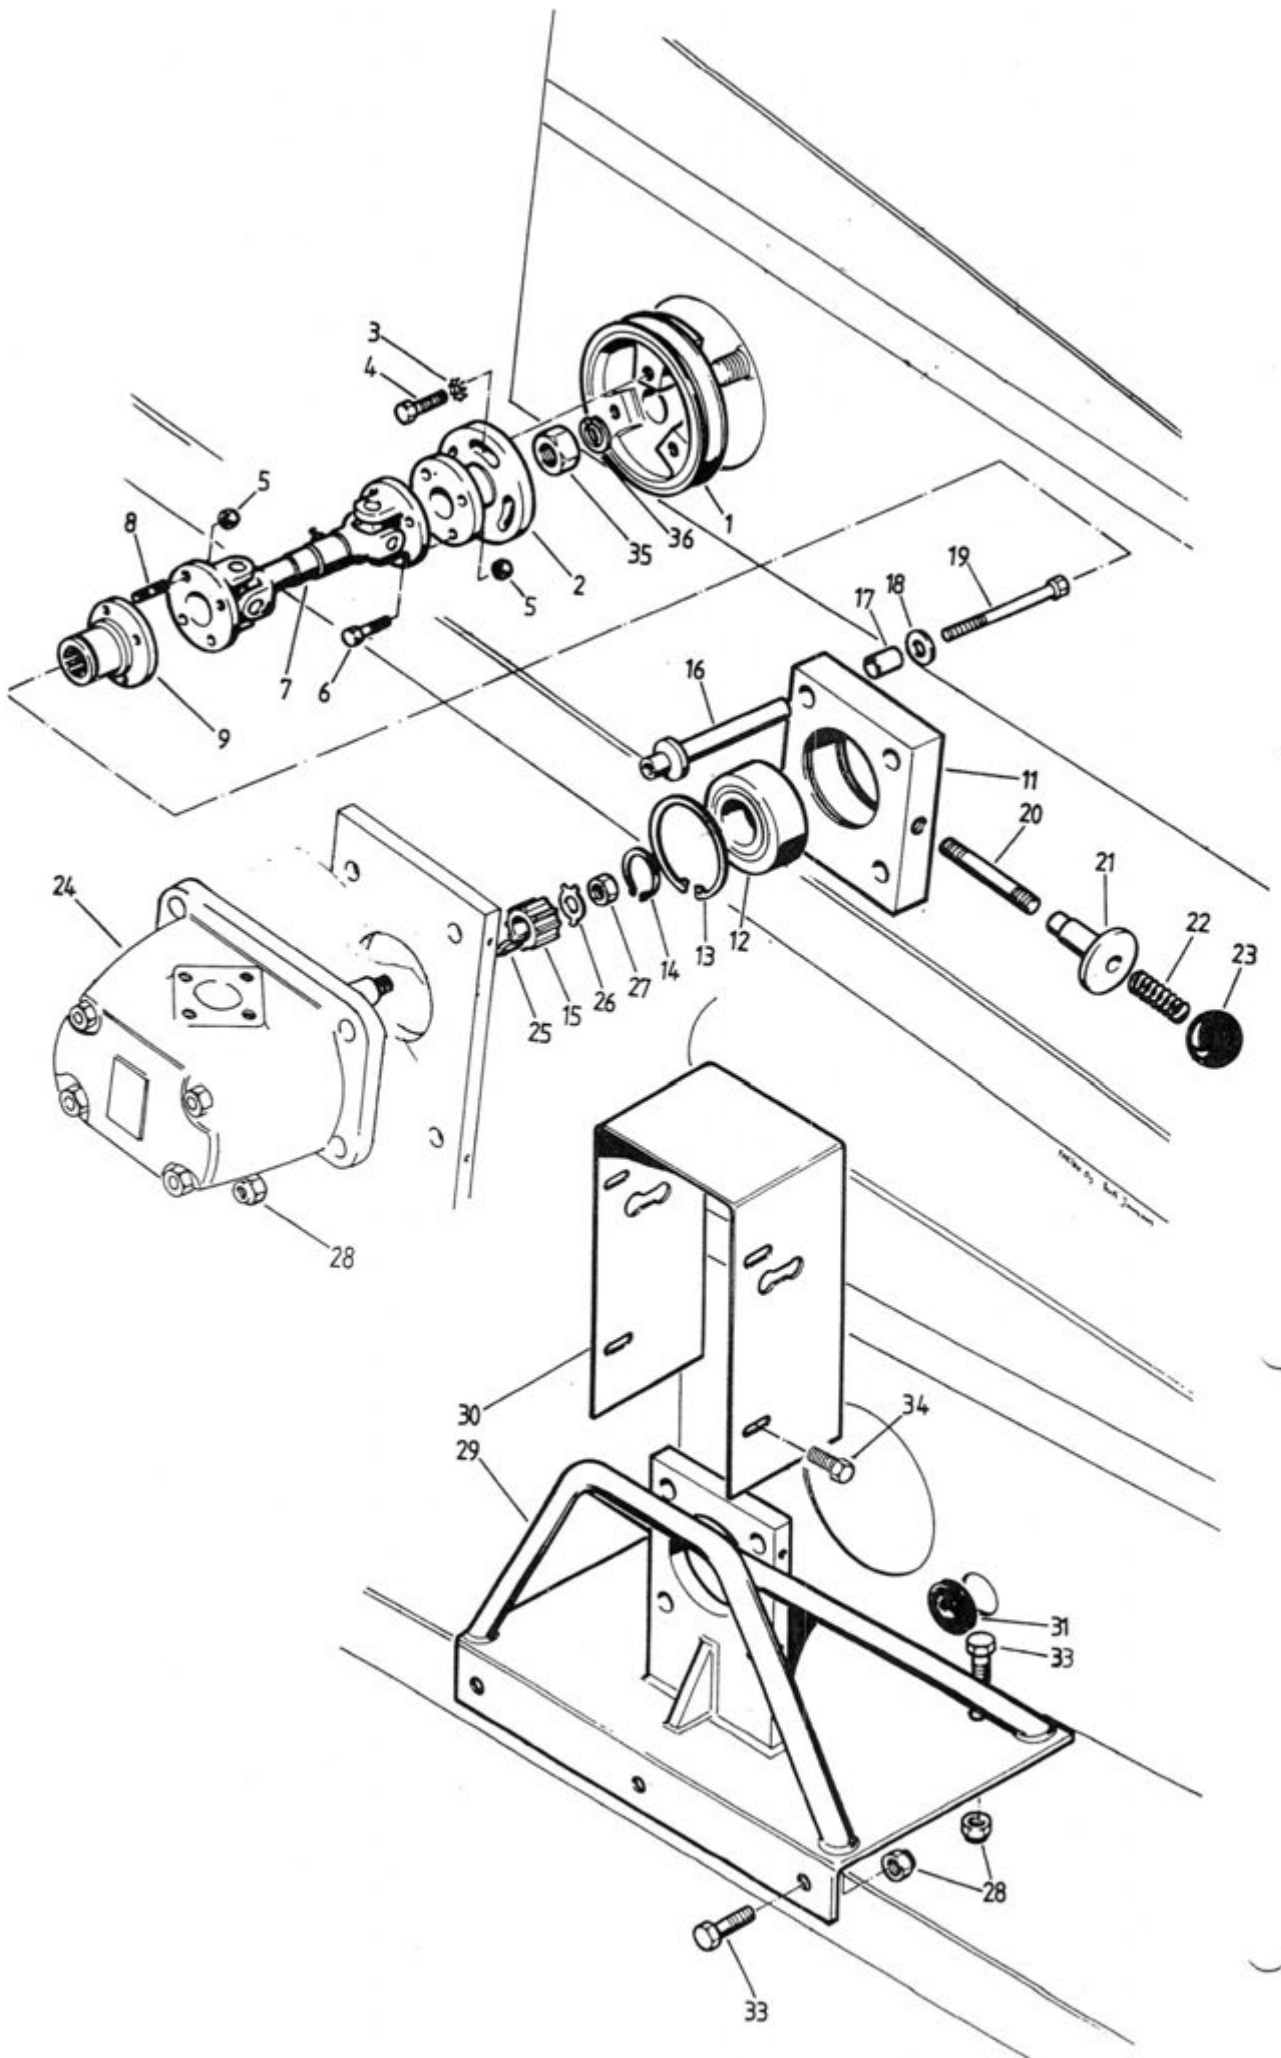

Viite Ref. Ref.	Tilausnumero Reservdelnr Part Number	Kpl St Qty	Nimike	Benämning	Description
	7120902	1	Lisähydr.sarja	Tillägshydr.sats	Extra hydraulic kit
1	.15554-7428-1	1	Hihnavöörä	Reaskiva	V-belt pulley
2	.4150931	1	Vetolaippa	Drivfläns	Power flange
3	.AZ 8.4	3	Tähtialuslevy	Stjärnbricka	Lock washer
4	.081225	5	Ruuvi	Skruv	Screw
5	.N050800	8	Nylocmutteri	Nylocmutter	Lock nut
6	.050820	4	Ruuvi	Skruv	Screw
7	.7101515	1	Ulosottoakseli	Uttagaxel	P.T.O. shaft
8	.7050815	4	Vaarnaruuvi	Pinnskruv	Stud
9	.4150938	1	Kytkinholkki	Kopplingshylsa	Clutch sleeve
11	.4150936-1	1	Laakeripesä	Lagerhus	Bearing case
12	.6008 2RS	1	Laakeri	Lager	Bearing
13	.I 68x2.5	2	Seegerrenkaas	Seegering	Circlip
14	.6173 30040	1	Seegerrenkaas	Seegering	Circlip
15	.4150937	1	Ura-akseli	Solinesaxel	Shaft w. splines
16	.4150939	4	Laippaholkki	Flänshylsa	Flange sleeve
17	.7101516	4	Hela	Bussning	Bushing
18	.080000	6	Aluslevy	Bricka	Washer
19	.081290	4	Ruuvi	Skruv	Screw
20	.4150951	2	Vaarnaruuvi	Pinnskruv	Stud
21	.4150952	1	Lukitusnasta	Låsanordning	Locking device
22	.4150950	1	Jousi	Fjäder	Spring
23	.5211215	2	Nuoppi	Knopp	Knob
24	.7101517	1	Pumppu 15 cm3/kierr	Pump 15 cm3/varv	Pump 15 cm3/r
	Pyydettyessä myös muita kokoja.				
	Även andra pumpstorlekar kan levereras.				
	Pump of different sizes can be delivered.				
25	..7101518	1	Kiila	Kil	Key
26	..7101519	1	Lukkolevy	Låsbricka	Lock washer
27	..7101520	1	Mutteri	Mutter	Nut
28	.N081200	6	Nylocmutteri	Nylocmutter	Lock nut
29	.4152049	1	Teline	Ställning	Support
30	.4152052	1	Suorus	Skydd	Cover
31	.7101521	1	Läpivientikumi	Genomföring	Lead-in rubber
33	.081235	5	Ruuvi	Skruv	Screw
34	.061016	4	Ruuvi	Skruv	Screw
35	15261-2336-1	1	Mutteri	Mutter	Nut
36	15372-2338-0	1	Lukkolevy	Låsbricka	Lock washer