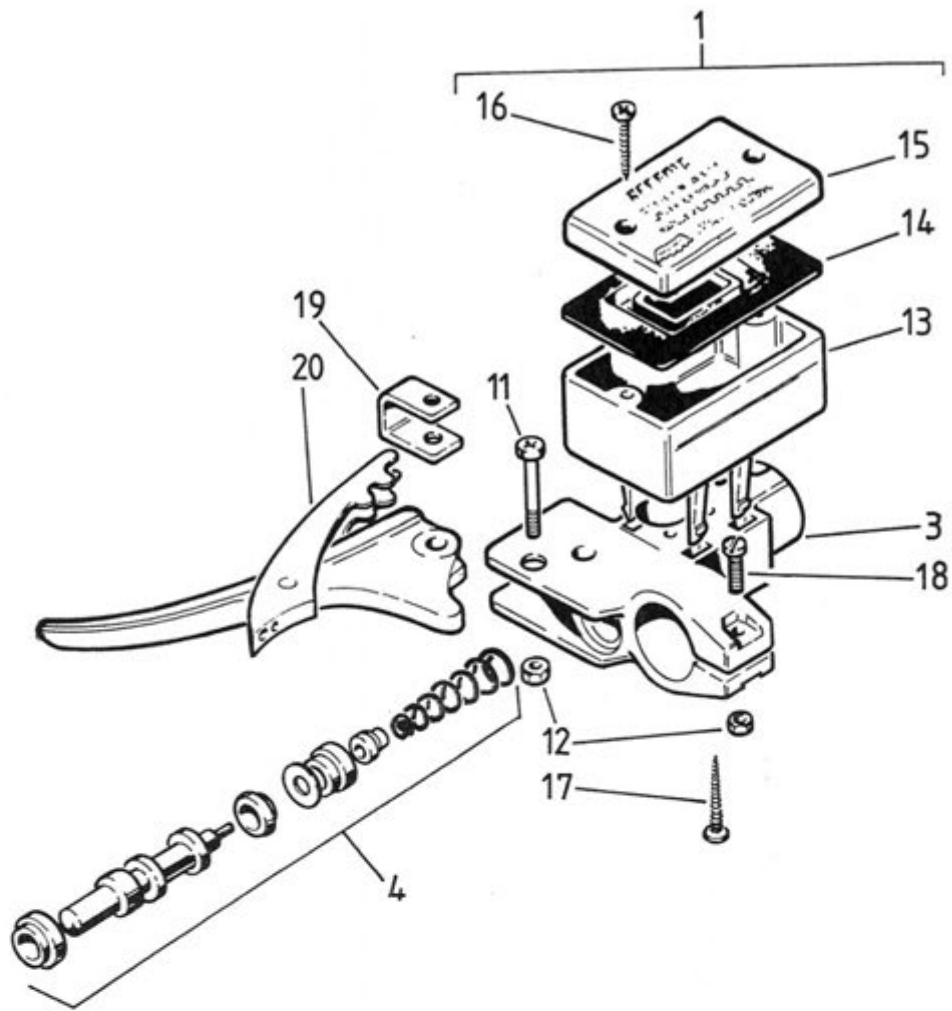

Viite Ref. Ref.	Tilausnumero Reservdelsnr Part Number	Kpl St Qty	Nimike	Benämning	Description
2	12102-1	2	Kädensija	Handtag	Handle
3	4300147	2	Laakeripuolisko	Lagerhalva	Bearing half
4	5500305	1	Laakerikansi	Lagerlock	Bearing cover
5	081220	2	Ruuvi	Skruv	Screw
6	4151910	2	Kumi	Gummi	Rubber
7	101550	1	Ruuvi	Skruv	Screw
8	N101500	1	Nylocmutteri	Nylocmutter	Lock nut
9	4150320	1	Kaasuvaijeri	Gasvajer	Accelerator wire
10	5370401-1	1	Kaasuvipu	Gasreglage	Accelerator
11	7120402	1	Jarrukahva	Bromshandtag	Brake handle
12	4151943	1	Jarruvaijeri	Bromsvajer	Brake wire
13	8263 85784	1	Samautinvaijeri	Stoppvajer	Stop wire
14	4300205	1	Jousi	Fjäder	Spring
15	4150321	1	Kiinnike	Fäste	Fastening
16	7000447	1	Vaijerilukko	Vajerlås	Wire lock
17	12110	2	Vaijerilukko	Vajerlås	Wire lock
18	7120400	1	Jarrusylinteri	Bromsylinder	Brake cylinder
19	4151945	1	Jarrulevy	Bromsskiva	Brake disc
20	081260	2	Ruuvi	Skruv	Screw
21	4151944	2	Holkki	Hylsa	Sleeve
22	7110410	1	Jarruputki	Bromsrör	Brake pipe
23	7160500	1	Pääsylinderi	Huvudcylinder	Main cylinder
24	7100404	1	Jarruletku	Bromsslang	Brake hose
25	5370435	4	Tiiviste	Tätning	Gasket
26	5370434	2	Ruuvi	Skruv	Screw
27	06.2783.10	1	T-kappale	T-stycke	T-pipe
28	5380453	1	Jarruvalokytin	Bromsljuskontakt	Brake light switch
29	4151941	2	Jarrukenkä	Bromsback	Brake pad
30	1300403	2	Jousi	Fjäder	Spring
31	1300408	1	Jarruvarsi	Bromsarm	Brake arm
32	1300405	1	Jarruvarsi	Bromsarm	Brake arm
33	081235	2	Ruuvi	Skruv	Screw
34	N081200	2	Nylocmutteri	Nylocmutter	Lock nut
35	12109	1	Säätöruuvi	Justerskruv	Adjusting screw
36	1300407	1	Jousi	Fjäder	Spring
37	4151905	1	Ohjaustanko	Styrstång	Steering handle bar
38	.7120401	1	Laakeri	Lager	Bearing
39	4150998	1	Kaasun lukitsin	Låsbleck handgas	Accelerator lock
40	7120406	1	Lukitusnipa	Låsrippel	Wire lock
41	7120407	1	Säätöruuvi	Justerskruv	Adjusting screw