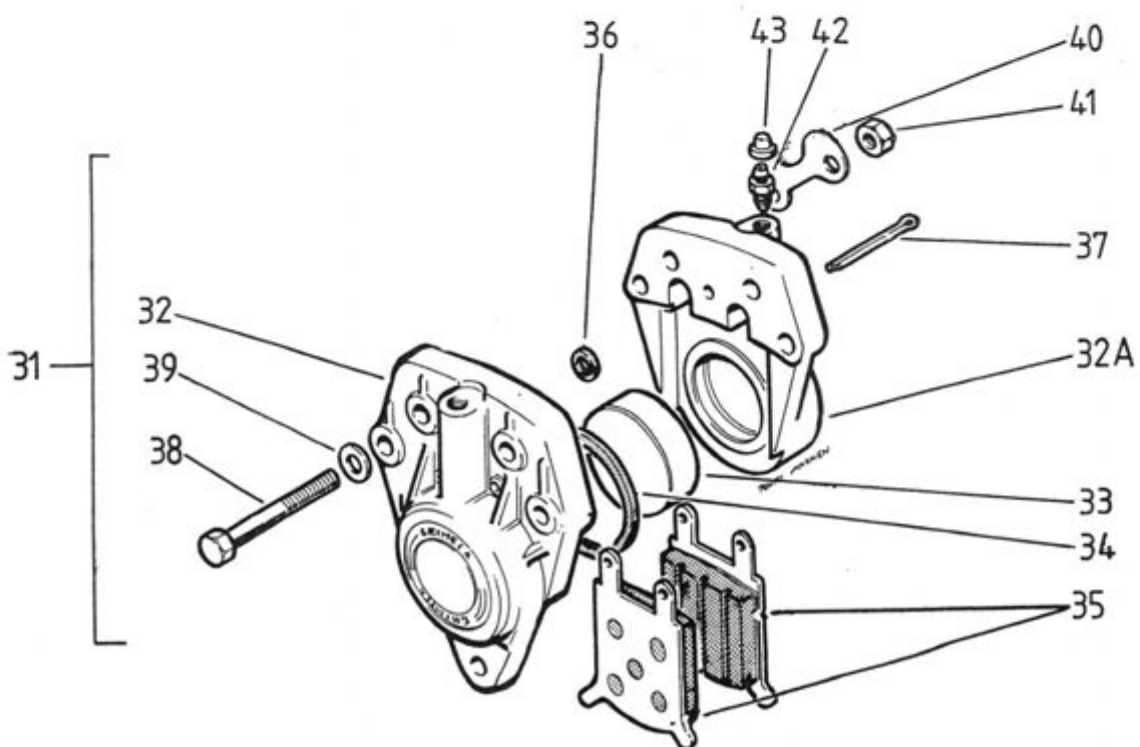

Viite Ref.	Tilausnumero Reservdelsnr Part Number	Kpl St Qty	Nimike	Benämning	Description
1	7160500	1	Pääsylinteri	Huvudcylinder	Main cylinder
3	.225.54-Z101.1L	1	Runko	Kropp	Frame
4	..225.4-Z27.1	1	Korjaussarja	Reparationssats	Repair set
11	..5061028	1	Ruuvi	Skruv	Screw
12	..061000	2	Mutteri	Mutter	Nut
13	..225.1-46.1	1	Säiliö	Behållare	Fountain
14	..225.1-34.1	1	Loiskesuojaa	Skvalpskydd	Splash guard
15	..225.1-44.1	1	Kansi	Lock	Cover
16	..284.1-11.1	2	Ruuvi	Skruv	Screw
17	..225.1-11.1	2	Ruuvi	Skruv	Screw
18	..HL3-11.1	1	Ruuvi	Skruv	Screw
19	.4152190	1	Lukituslevy	Låsplatta	Locking plate
20	.7120420	1	Kahva	Handtag	Handle
31	7120400	1	Jarrusylinteri	Bromscylinder	Brake cylinder
32	.7120405	1	Runko	Hus	Body
32A	.5370426	1	Runko	Hus	Body
33	.5370422	2	Mäntä	Kolv	Piston
34	.5370423	2	Tiivisterengas	Tätningaring	Gasket ring
35	.5370424	2	Jarrupala	Bromskloss	Brake pad
36	.5370425	1	O-rennas	O-ring	O-ring
37	.032045	2	Haarasokka	Saxpinne	Cotter pin
38	.081250	2	Ruuvi	Skruv	Screw
38	.081245	2	Ruuvi	Skruv	Screw
39	.080000	4	Aluslevy	Bricka	Washer
40	.5370429	2	Lukkolevy	Låsbricka	Lock washer
41	.N081200	4	Nylocmutteri	Nylocmutter	Lock nut
42	.5370431	1	Ilmaruuvi	Luftskruv	Air bleed screw
42	.5370460	1	Kuula	Kula	Ball
43	.5370432	1	Suojahattu	Skydd	Cover