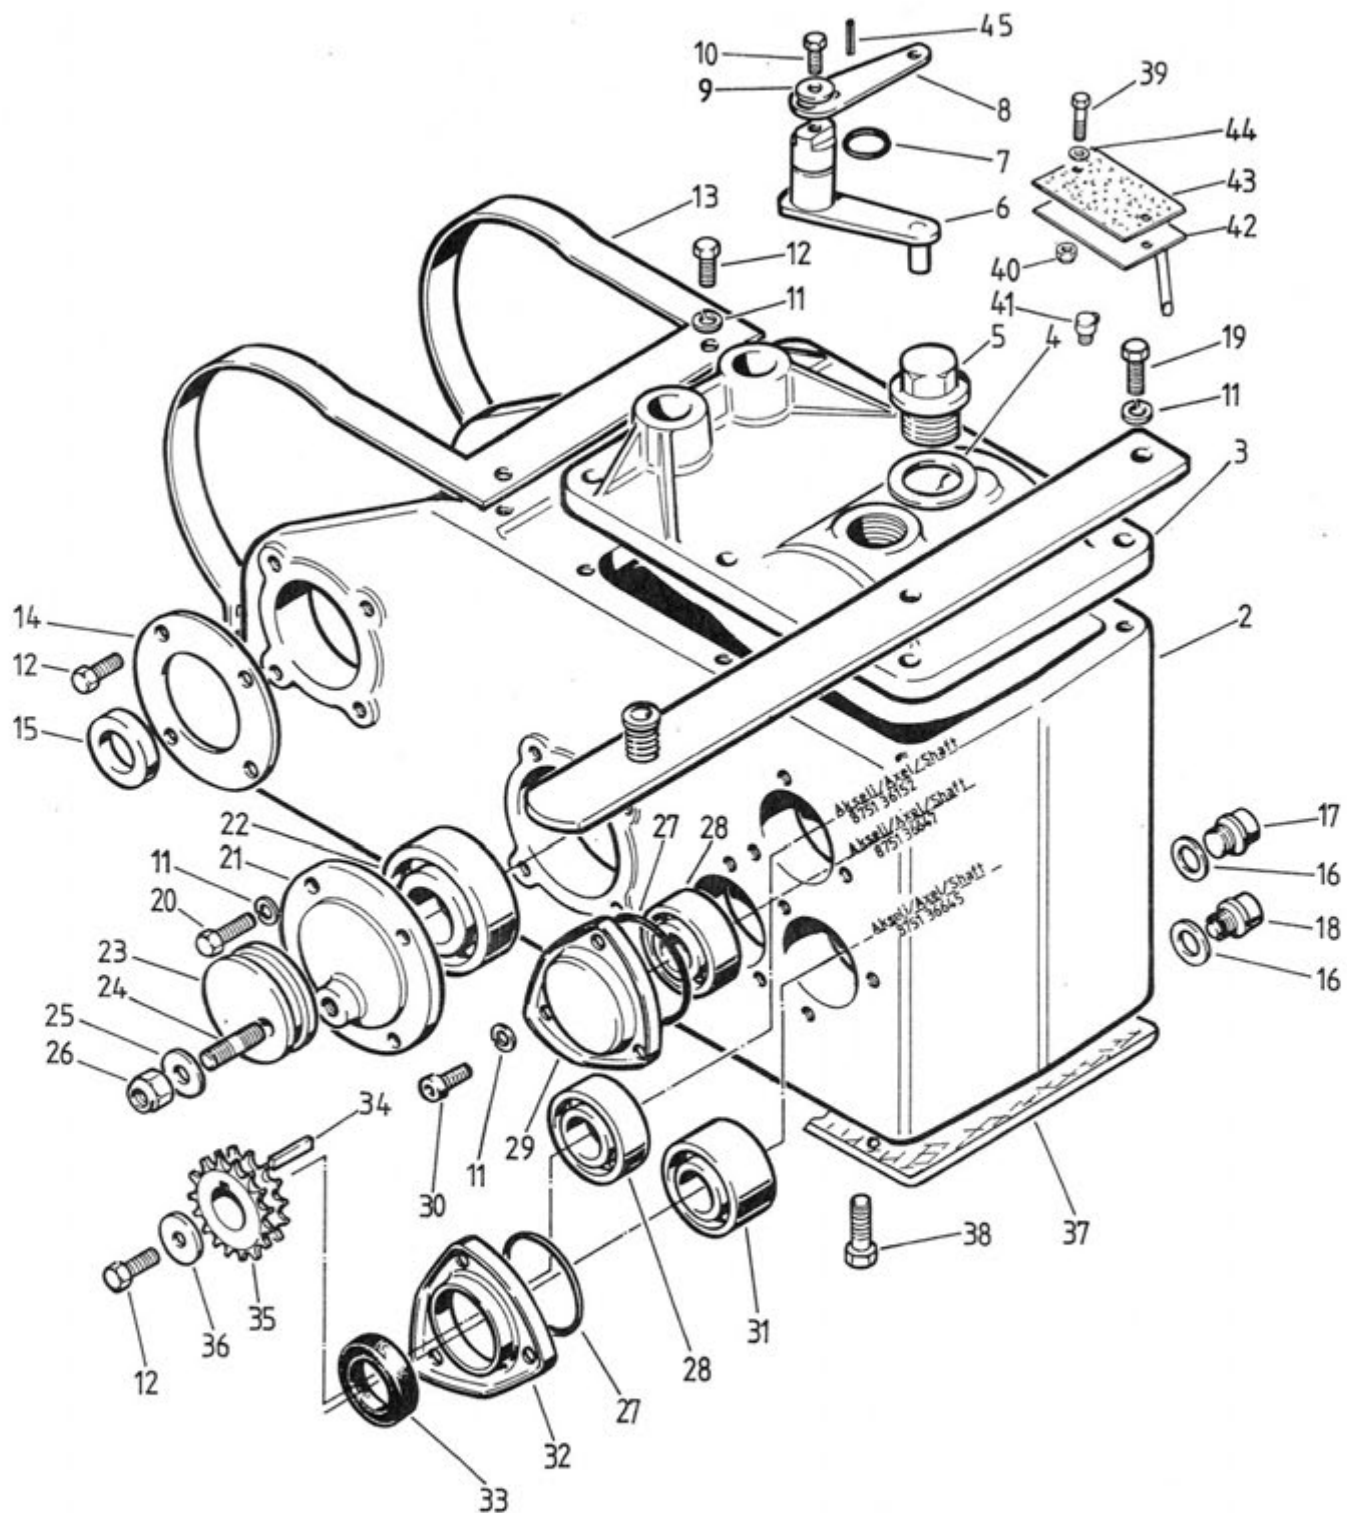

Viite Ref. Ref.	Tilausnumero Reservdelnsnr Part Number	Kpl St Qty	Nimike	Benämning	Description
1	8701 36144	1	Vaihteisto, täyd.	Växellåda, kompl.	Gear box assy
2	8751 36145	1	Kotelo	Hus	Box
3	8751 36159	1	Kansi	Lock	Cover
4	6155 83036	1	Tiiviste	Tätning	Gasket
5	6400 46030	1	Täyttötulppa	Påfyllningsplugg	Plug
6	8751 36161	2	Vipu	Arm	Lever
7	19.2x3	2	O-rennas	O-ring	O-ring
8	8751 36163	2	Vaiht.siiroviidu	Växelarm	Gear-shift lever
9	100000	2	Aluslevy	Bricka	Washer
10	101520	2	Ruuvi 10.9	Skruv 10.9	Screw 10.9
11	F080000	34	Jousialuslevy	Fjäderbricka	Spring washer
12	081220	17	Ruuvi	Skruv	Screw
13	8751 36184	1	Suojakaari	Skyddsbåge	Safety bow
14	8751 36183	2	Laakerikansi	Lagerlock	Bearing cover
15	8751 36939	1	Holkki	Hylsa	Sleeve
16	6155 71418	2	Tiiviste	Tätning	Gasket
17	6400 46014	1	Pintatulppa	Nivåplugg	Surface plug
18	8751 15543	1	Magneettitulppa	Magnetplugg	Magnetic plug
19	081225	10	Ruuvi	Skruv	Screw
20	081225	4	Ruuvi, vasen	Skruv, vänster	Screw LH
21	8751 36182	1	Kansi, vasen	Lock, vänster	Cover LH
22	6306	1	Laakeri, vasen	Lager, vänster	Bearing LH
23	8751 36178	1	Ketjunkturistin	Kedjesträckare	Chain adjuster
24	T101535	1	Vaarnaruuvi	Pinnskruv	Stud
25	100000	1	Aluslevy	Bricka	Washer
26	N101500	1	Nylocmutteri	Nylocmutter	Lock nut
27	52x2.5	6	O-rennas	O-ring	O-ring
28	6205	5	Laakeri	Lager	Bearing
29	8751 36643	4	Sivukansi	Sidolock	Side cover
30	K081216	18	Kuusiokoloruuvi	Insexskruv	Screw
31	3205	1	Laakeri	Lager	Bearing
32	8751 36644	2	Sivukansi	Sidolock	Side cover
33	6141 02542	2	Stefa	Packbox	Oil seal
34	6033 45070	1	Kiila	Kil	Key
35	8751 36658	1	Ketjupyörä	Kedjedrev	Chain sprocket
36	12724	1	Aluslevy	Bricka	Washer
37	4151893	1	Tiiviste	Tätning	Gasket
38	101515	4	Ruuvi	Skruv	Screw
39	081225	2	Ruuvi	Skruv	Screw
40	081200	2	Mutteri	Mutter	Nut
41	6448 01010	1	Huohotin	Ventilation	Breather
42	8263 22175	1	Roiskelevy	Stänkolatta	Splashboard
43	8263 22438	1	Tiiviste	Tätning	Gasket
44	080000	2	Aluslevy	Bricka	Washer
45	5959 52550	2	Jousisokka	Rörsprint	Cotter