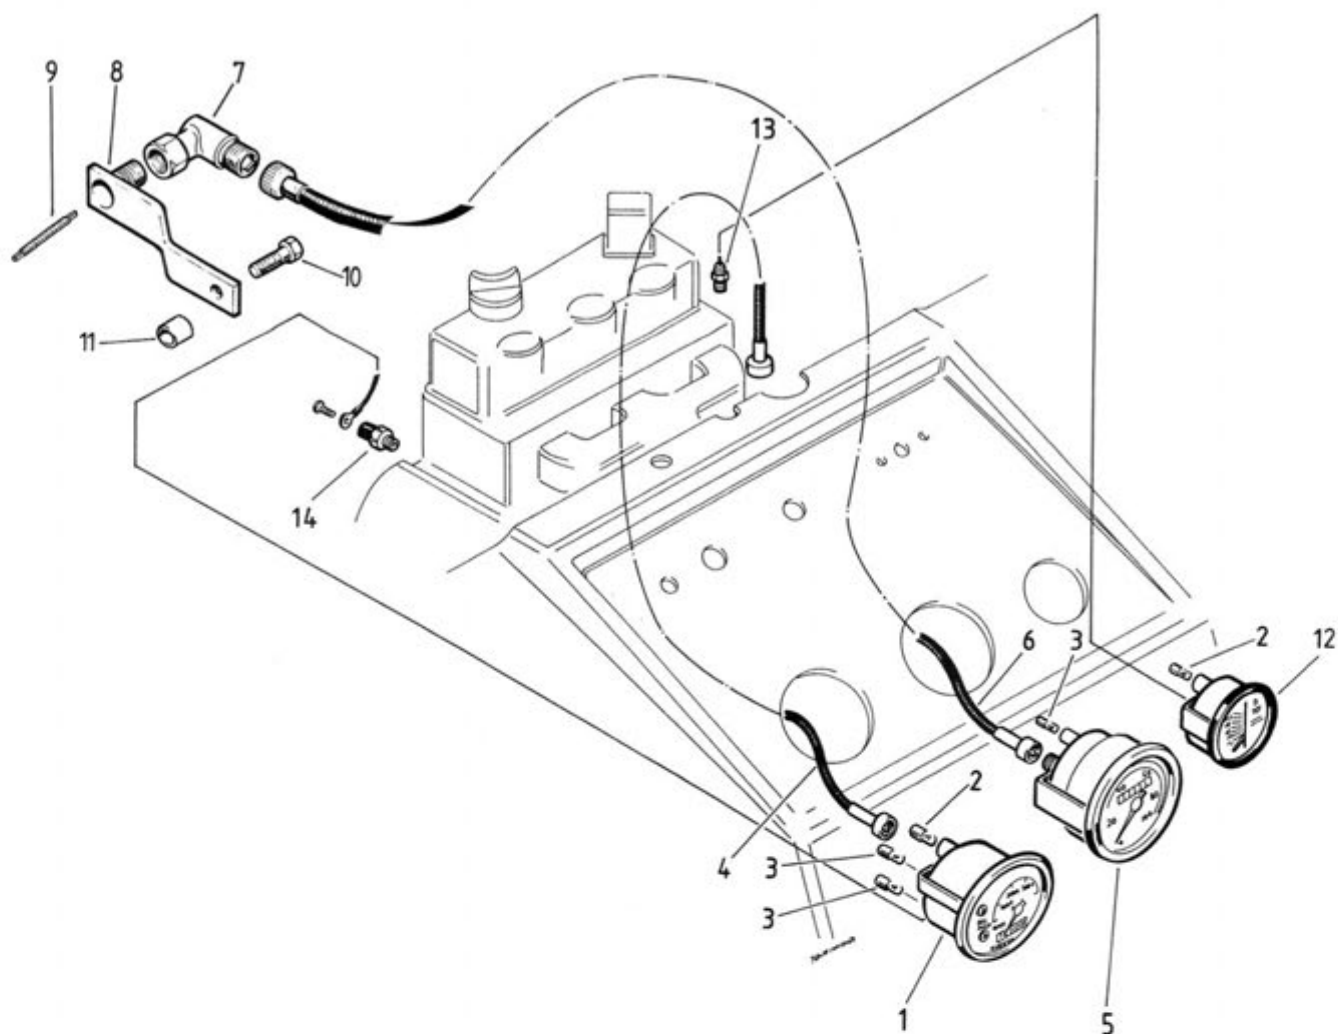

Viite Ref.	Tilausnumero Reservdelsnr Part Number	Kpl St Qty	Nimike	Benämning	Description
1	34150-3460-2	1	Tuntimittari	Timmätare	Hour meter
2	7101102	2	Lamppu	Lampa	Bulb
3	7001108	3	Lamppu	Lampa	Bulb
4	37300-3465-2	1	Vaijeri	Vajer	Wire cable
5	7101105	1	Nopeusmittari	Hastighetsmätare	Speedometer
6	12-13/1250	1	Vaijeri	Vajer	Wire cable
7	12-12/2:1	1	Kulmavaihde 2:1	Vinkelväxel 2:1	Angle gear 2:1
8	4151936	1	Pidin	Hållare	Holder
9	12-15	1	Välivaijeri	Mellanvajer	Square pin
10	081225	1	Ruuvi	Skruv	Screw
11	4151938	1	Holkki	Hylsa	Sleeve
12	7101114	1	Lämpömittari	Värnemätare	Thermometer
13	W5911	1	Anturi	Givare	Sensor
14	15231-3901-3	1	öljykello	Oljetrycksgivare	Oil switch