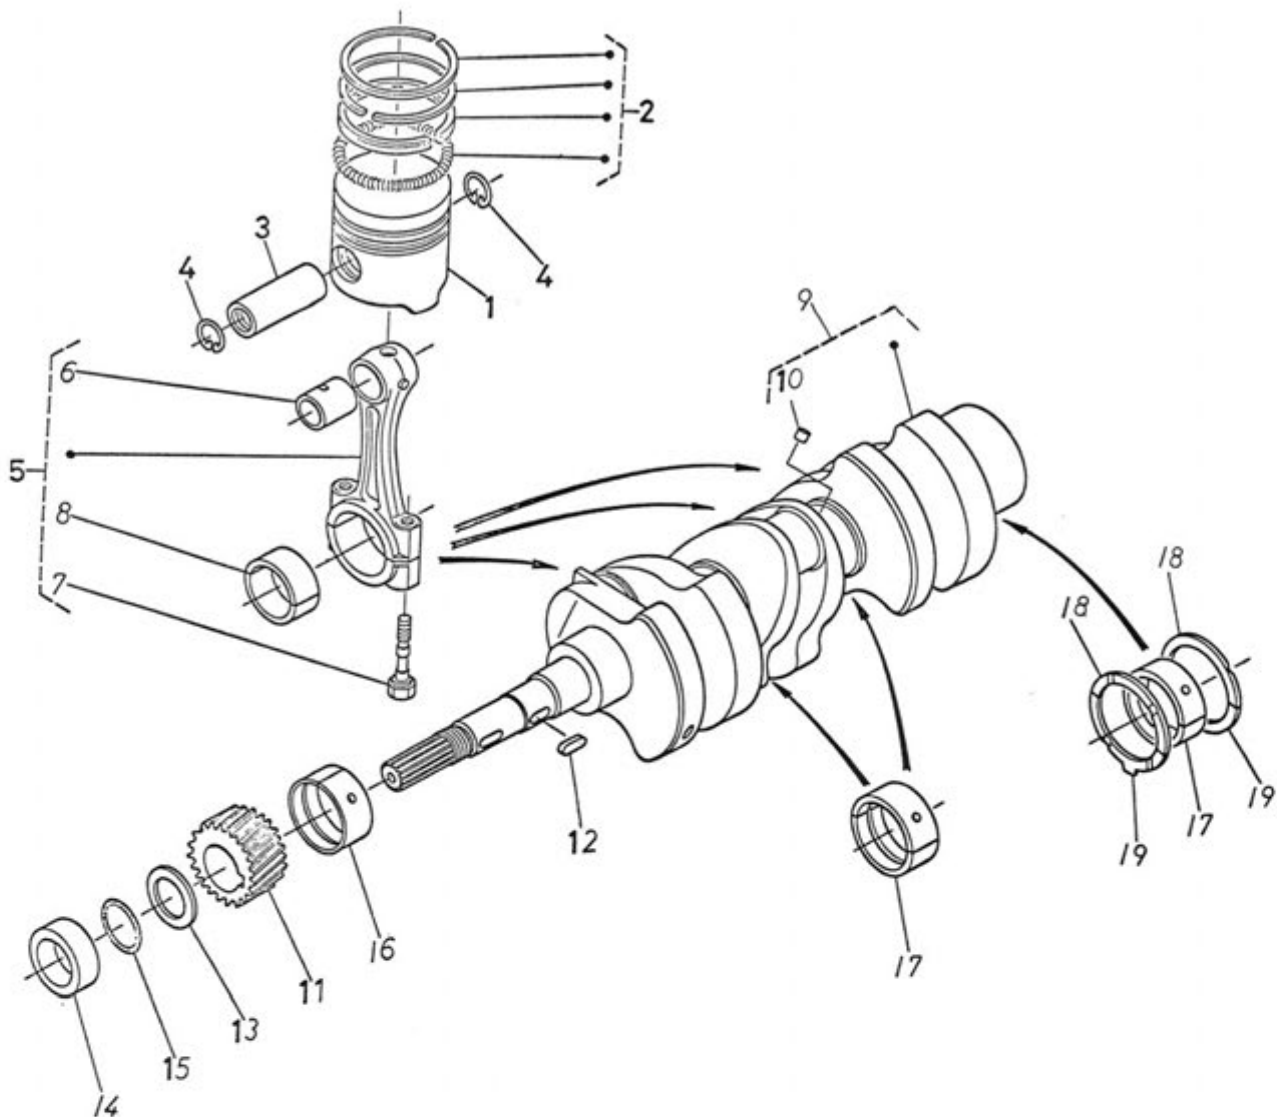

Viite Ref. Ref.	Tilausnumero Reservdelnsnr Part Number	Kpl St Qty	Nimike	Benämning	Description
1	15951-2111-1	3	Mäntä	Kolv	Piston
1	15901-2191-1	x	Mäntä +0,50	Kolv +0,50	Piston +0,50
2	15901-2105-1	3	Männänrennassrj.	Kolvringssats	Piston ring assy
2	15901-2109-1	x	Männänr.srj. +0,50	Kolvringssats +0,50	Piston ring assy +0,50
3	15261-2131-1	3	Männäntappi	Kolvtapp	Piston pin
4	15261-2133-2	6	Lukkorenas	Läsring	Circlip
5	15531-2201-1	3	Kiertokanki	Vevstake	Connection rod
6	.15261-2135-1	1	Hela	Busning	Bush
7	.15261-2214-1	2	Pultti	Bult	Bolt
8	.15531-2231-1	2	Laakeriliuska	Vevstakslager	Metal
8	15261-2297-1	x	Laak.liuska +0,20	Lager +0,20	Metal +0,20
8	15261-2298-1	x	Laak.liuska +0,40	Lager +0,40	Metal +0,40
9	15381-2302-1	1	Kampiakseli	Vevaxel	Crankshaft
10	.15131-0138-1	3	Sulikutulppa	Plugg	Plug
11	15261-2411-1	1	Hammasyörä	Kuugdrev	Gear
12	05712-00515	1	Kiila	Kil	Key
13	15261-2331-1	1	Heittorenas	Avkastarring	Oil slinger
14	15956-2325-1	1	Renas	Ring	Collar
15	04811-10220	1	O-renas	O-ring	O-ring
16	15261-2347-1	1	Runkolaakeri	Ramlager	Metal crankshaft
17	15261-2348-1	6	Runkolaakeri	Ramlager	Metal Crankshaft
18	15261-2353-1	2	Päittäislaakeri	Axiallager	Metal side
19	15261-2354-1	2	Päittäislaakeri	Axiallager	Metal side