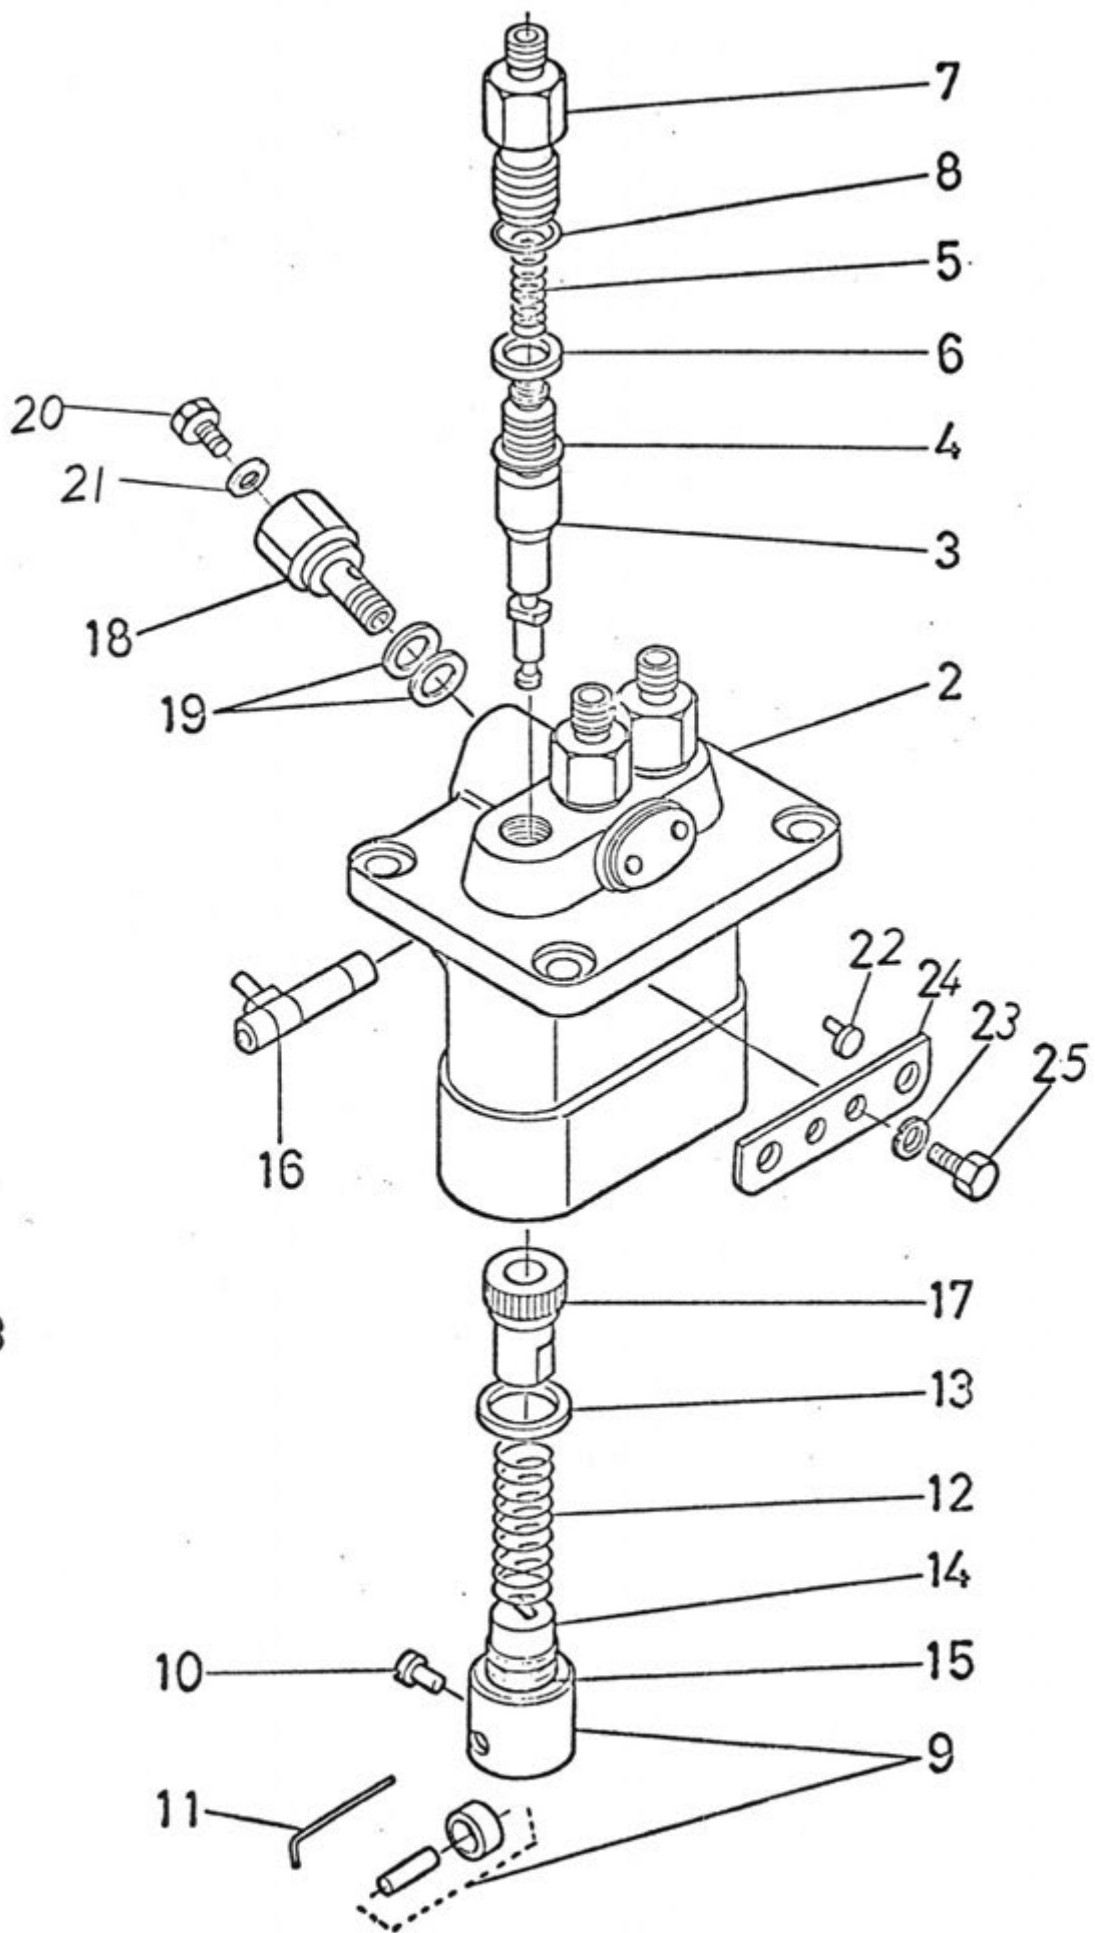

1 }
2 }
23 }

Viite Ref. Ref.	Tilausnumero Reservdelnsr Part Number	Kpl St Qty	Nimike	Benämning	Description
1	15381-5101-1	1	Ruiskutuspuappu	Insprutningspump	Injection pump
2	.15381-5108-1	1	Pumppurunko	Pumpphus	Pump housing
3	.15261-5105-1	3	Pumppuelementti	Pumpelement	Pump element
4	.15261-5103-1	3	Syöttöventtiili	Insprutningsventil	Delivery valve
5	.15331-5123-1	3	Jousi	Fjäder	Spring
6	.15331-5124-1	3	Tiiviste	Packning	Gasket
7	.15331-5122-1	3	Pidin	Hållare	Holder
8	.15331-9676-1	3	O-rennas	O-ring	O-ring
9	.15331-5107-1	3	Nostin+rulla	Lyftare+rulle	Tappet assy
10	.15331-5125-1	3	Tappi	Tapp	Pin
11	.15331-5143-1	1	Tappi	Tapp	Pin
12	.15331-5128-1	3	Jousi	Fjäder	Spring
13	.15331-5127-1	3	Jousen ylävaste	Fjäderstopp, övre	Spring seat, upper
14	.15331-5129-1	3	Jousen alavaste	Fjäderstopp, nedre	Spring seat, lower
15	.15381-5149-1	1	Välilevy	Distansbricka	Shim
16	.15331-5106-2	1	Hammastanko	Kuggstång	Rack control
17	.15331-5138-1	3	Säätöholkki	Justerhylsa	Sleeve control
18	.15381-5132-1	1	Ruuvi	Skruv	Screw
19	.15331-9665-1	2	Tiiviste	Packning	Gasket
20	.15331-5135-1	1	Ilmausruuvi	Luftskruv	Air bleeder screw
21	.15331-9666-1	1	Tiiviste	Packning	Gasket
22	.15331-5148-1	2	Laippatappi	Flänstapp	Collar
23	.15381-9409-1	2	Jousialuslevy	Fjäderbricka	Spring washer
24	.15381-5139-1	1	Säätölevy	Justerplåt	Plate adjusting
25	.15331-9101-1	2	Ruuvi	Skruv	Screw