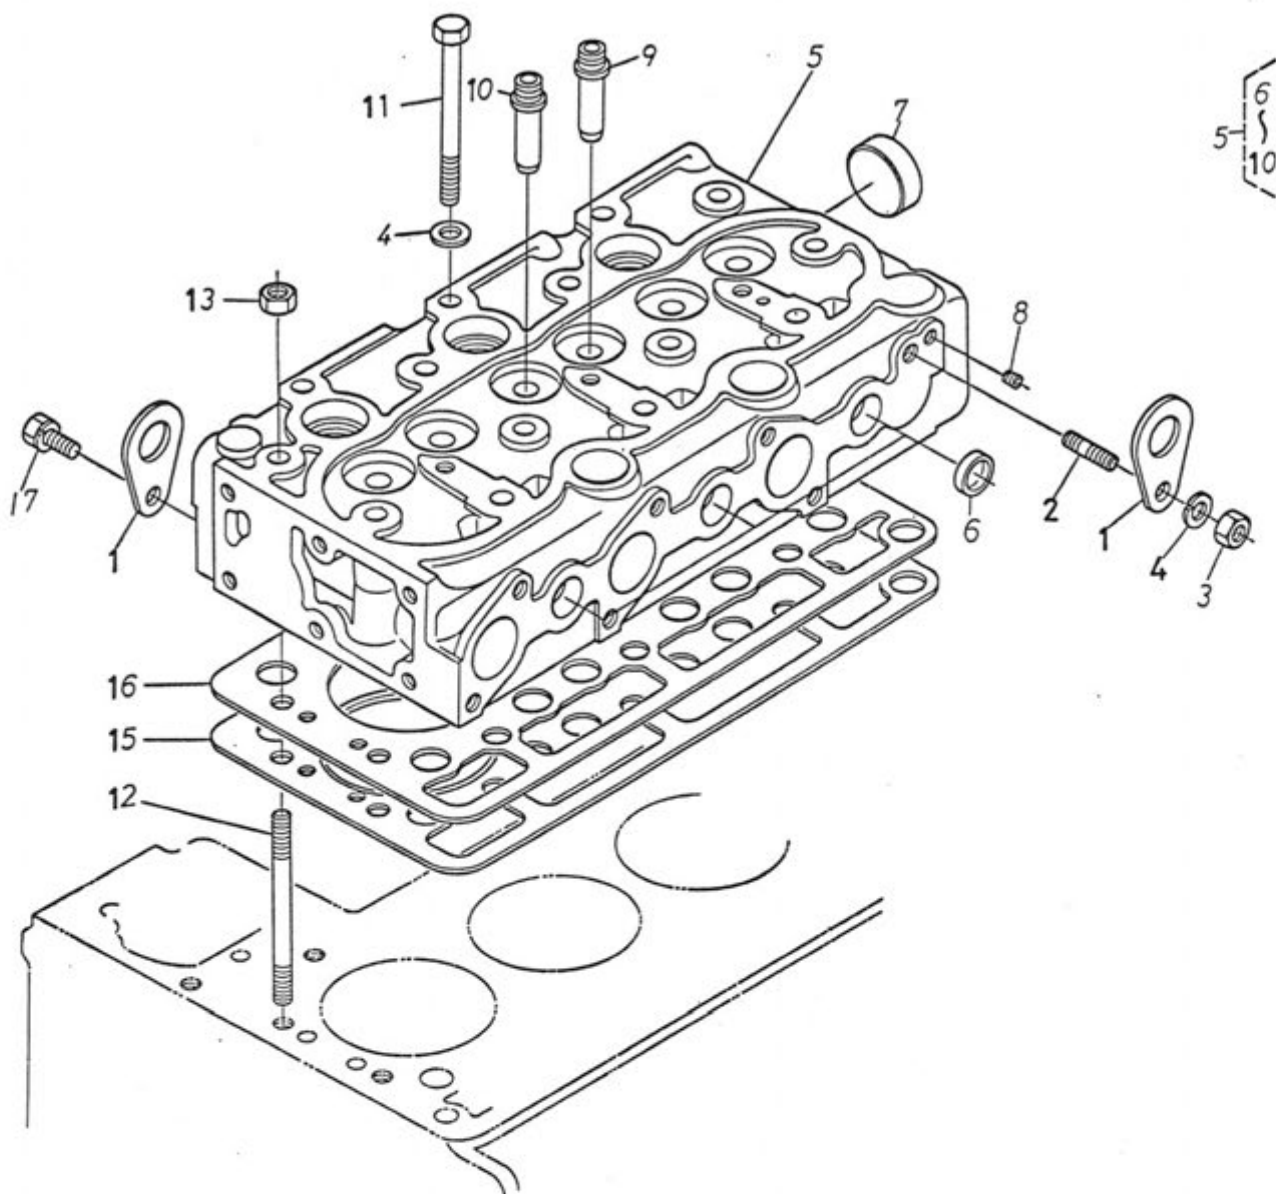

Viite Ref. Ref.	Tilausnumero Reservdelsnr Part Number	Kpl St Qty	Nimi Nimike	Benämning	Description
1	15221-0175-1	2	Koukku	Krok	Hook
2	01513-50816	1	Vaarnaruuvi	Pinnbult	Stud
3	02156-50080	1	Mutteri	Mutter	Nut
4	04152-50080	1	Jousialuslevy	Fjäderbricka	Spring washer
5	15381-0304-5	1	Sylinterinkansi	Cylindertopp	Cylinder head
6	.15261-0337-2	5	Tulppa	Plugg	Plug
7	.15321-9626-3	1	Tulppa	Plugg	Plug
8	.15261-9601-1	2	Kierretulppa	Plugg	Plug
9	.15261-1354-1	3	Ventt.ohj.,isu	Vent.styrning insug	Guide inlet
10	.15261-1356-1	3	Ventt.ohjain, pako	Vent.styrning,avgas	Guide exhaust
11	19215-0345-1	12	Kannen pultti	Cyl. lock bult	Cyl. head bolt
12	19215-0341-1	2	Vaarnaruuvi	Pinnbult	Stud
13	19215-0351-2	2	Mutteri	Mutter	Nut
15	15549-0331-1	1	Kannentiiviste	Toplocks packning	Head gasket
16	15381-0332-1	1	Välilevy	Distansplatta	Shim
17	01123-50816	1	Pultti	Bult	Bolt