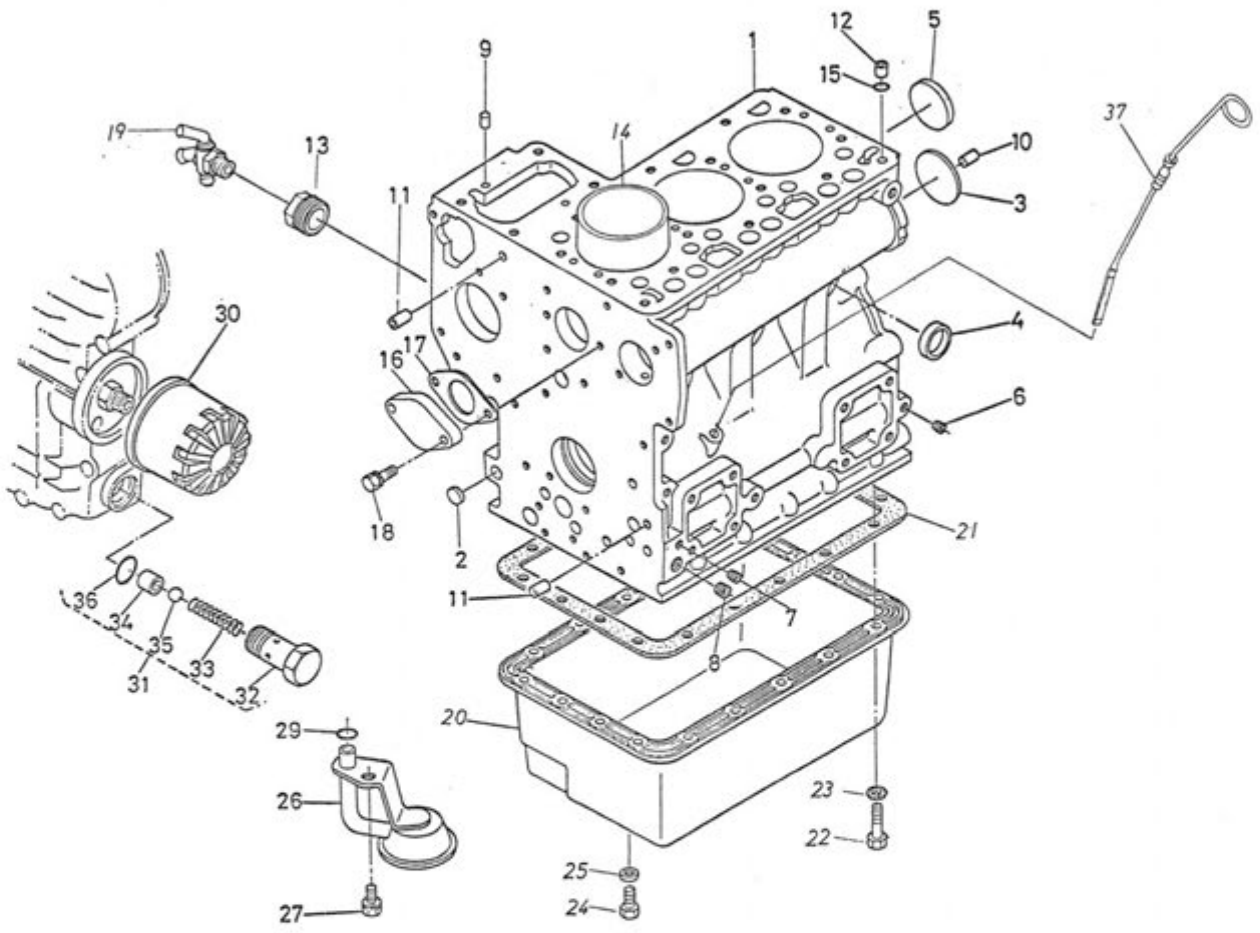

Viite Ref. Ref.	Tilausnumero Reservydelsnr Part Number	Kpl St Qty	Nimike	Benämning	Description
1	15393-0101-2	1	Kampikammio	Vevhus	Crankcase
2	.06311-75015	3	Vesiproppu	Fryspropp	Expansion plug
3	.06311-75040	1	Vesiproppu	Fryspropp	Expansion plug
4	.15321-9626-3	5	Tulppa	Plugg	Plug
5	.15221-0349-3	1	Tulppa	Plugg	Plug
6	.15261-9601-1	6	Tulppa	Plugg	Plug
7	.15521-9602-1	3	Tulppa	Plugg	Plug
8	.15521-9603-1	1	Tulppa	Plugg	Plug
9	.05012-00609	2	Tappi	Tapp	Pin
10	.05012-00814	2	Tappi	Tapp	Pin
11	.15231-3396-1	2	Ohjain	Styrning	Guide
12	.15221-3365-1	1	Ohjain	Styrning	Guide
13	.15393-2091-1	1	Supistusnipa	Förminskning	Reduction plug
14	.15901-0231-2	3	Sylinteriputki	Cylinderfoder	Cylinder liner
15	15221-3370-1	1	O-rengas	O-ring	O-ring
16	15261-7391-3	1	Kansi	Lock	Cover
17	15261-7392-1	1	Tiiviste	Packning	Gasket
18	01023-50618	2	Ruuvi	Skruv	Screw
19	15000-3439-2	1	Vesikraana	Vattenkran	Cock drain
20	15381-0161-2	1	öljypohja	Oljeträg	Oil pan
21	15381-0612-2	1	Tiiviste	Packning	Gasket
22	15381-9109-1	18	Pultti	Bult	Bolt
23	04512-50060	18	Jousialuslevy	Fjäderbricka	Spring washer
24	15221-3375-2	1	öljytulppa	Oljeplugg	Drain plug
25	15109-3366-1	1	Tiiviste	Packning	Gasket
26	15381-3211-2	1	öljysihti	Oljesil	Oil filter
27	01123-50816	1	Pultti	Bult	Bolt
29	04810-00140	1	O-rengas	O-ring	O-ring
30	15241-3209-2	1	öljysuodatin	Oljefilter	Oil filter
31	15261-3607-2	1	Paineventtiili	Tryckventil	Valve relief
32	.15261-3691-2	1	Pesä	Hus	Body
33	.15241-3695-1	1	Jousi	Fjäder	Spring
34	.15261-3693-2	1	Istukka	Säte	Seat
35	.07715-03213	1	Kuula	Kula	Ball
36	.04810-00150	1	O-rengas	O-ring	O-ring
37	15381-3641-1	1	Mittatikku	Mätsticka	Dipstick