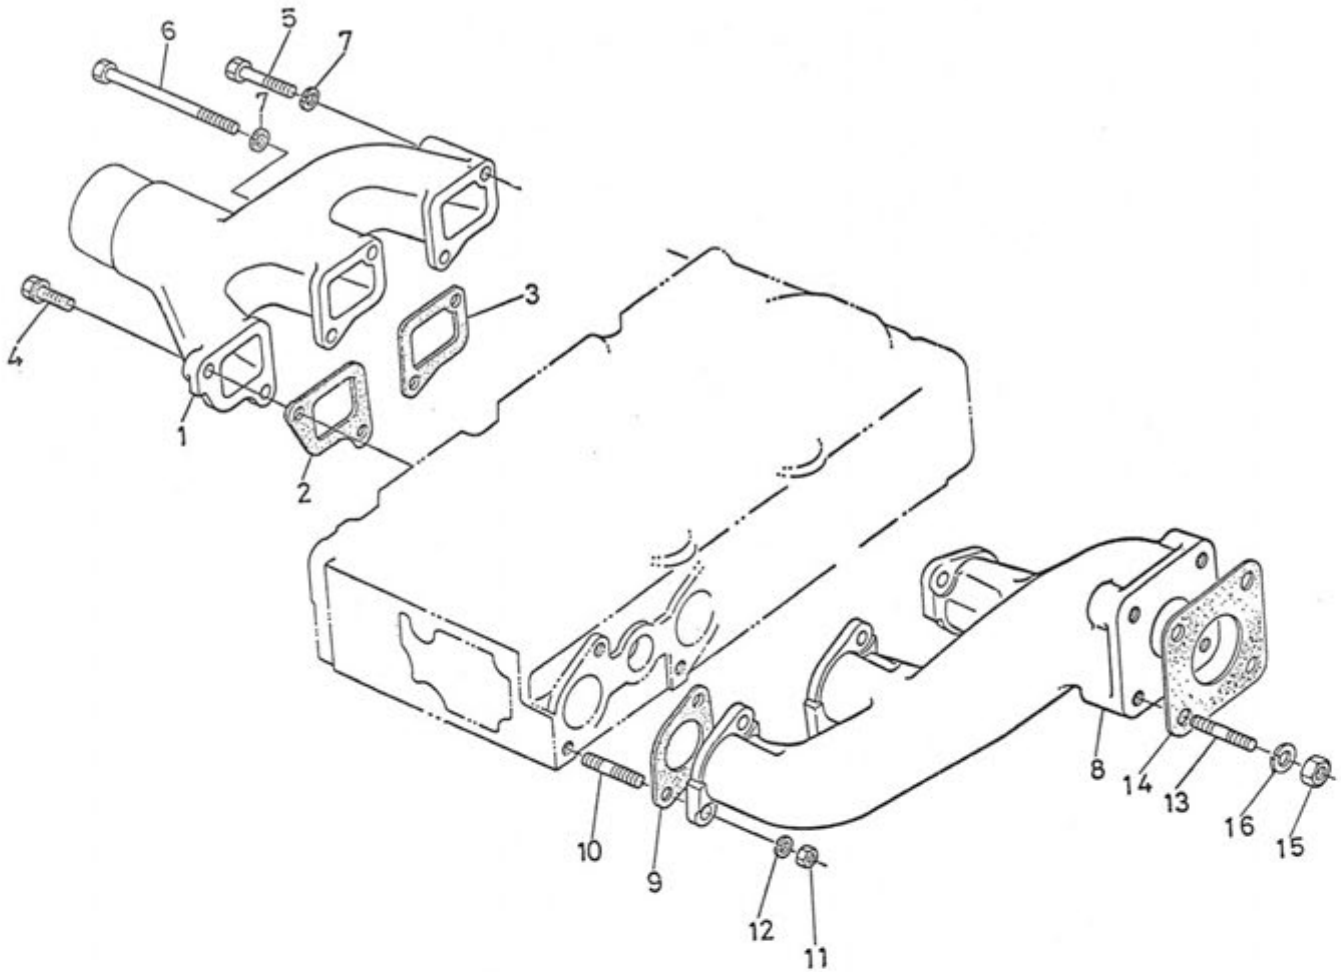

Viite Ref. Ref.	Tilausnumero Reservdelsnr Part Number	Kpl St Qty	Nimike	Benämning	Description
1	15371-1176-1	1	Imusarja	Insugerör	Inlet manifold
2	15261-1182-1	1	Tiiviste 1	Packning 1	Gasket 1
3	15261-1183-1	2	Tiiviste 2	Packning 2	Gasket 2
4	01023-50620	4	Ruuvi	Skruv	Screw
5	01053-50660	1	Ruuvi	Skruv	Screw
6	15381-9107-1	1	Ruuvi	Skruv	Screw
7	04512-50060	2	Jousialuslevy	Fjäderbricka	Spring washer
8	15371-1231-1	1	Pakosarja	Grenrör	Exhaust manifold
9	15261-1236-2	3	Tiiviste	Packning	Gasket
10	15381-9153-1	6	Vaarnaruuvi	Pinnbult	Stud
11	02056-50060	6	Mutteri	Mutter	Nut
12	04512-50060	6	Jousialuslevy	Fjäderbricka	Spring washer
13	01513-50822	4	Vaarnaruuvi	Pinnbult	Stud
14	15371-1237-1	1	Tiiviste	Packning	Gasket
15	02114-50080	4	Mutteri	Mutter	Nut
16	04512-50080	4	Jousialuslevy	Fjäderbricka	Spring washer