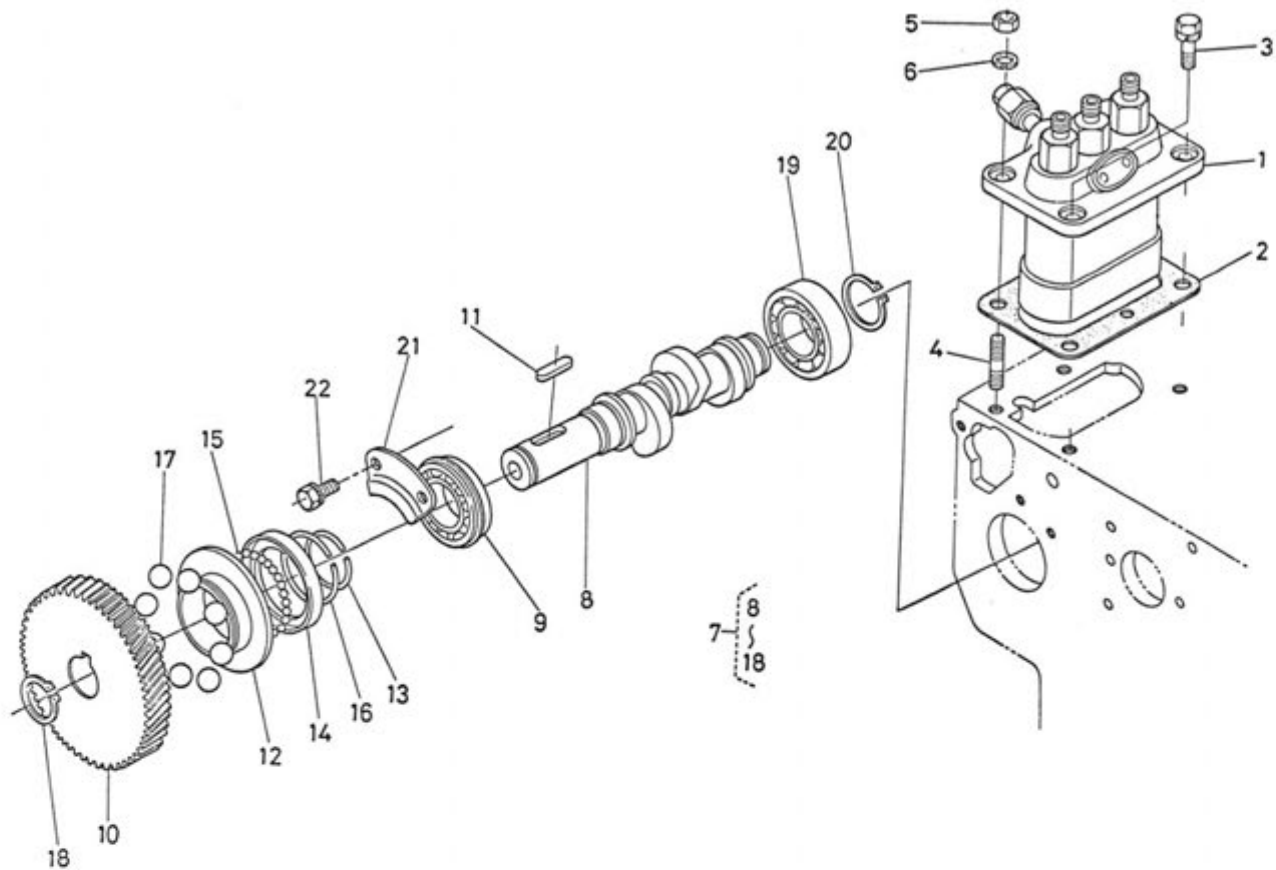

Viite Ref. Ref.	Tilausnumero Reservdelsnr Part Number	Kpl St Qty	Nimike	Benämning	Description
1	15381-5101-1	1	Ruiskutuspumppu	Insprutningspump	Injection pump
2	15381-5210-2	x	Säätölevy	Justerbricka	Shim
3	01123-50822	2	Pultti	Bult	Bolt
4	15221-9153-1	2	Vaarnaruuvi	Pinnbult	Stud
5	02156-50080	2	Mutteri	Mutter	Nut
6	04512-50080	2	Jousialuslevy	Fjäderbricka	Spring washer
7	15381-1602-1	1	Nokka-akseli,täyd.	Kamaxel, kompl.	Camshaft assy
8	.15381-1617-1	1	Ruiskutus	Insprutning	Fuel injection
9	.08153-06004	1	Nokka-akseli	Kamaxel	Camshaft
10	.15261-5115-4	1	Kuulalaakeri	Kullager	Ball bearing
11	.05712-00520	1	Hammasyörä	Kuggdrev	Gear
12	.15261-5545-1	1	Kiila	Kil	Key
13	.15261-5547-1	1	Kuormitussäätimen holkki	Belastningsregu- latorhylsa	Sleeve governor
14	.15261-5569-1	1	Seegerrenkas	Segerring	Circlip
15	.07715-03205	30	Säädinpesä	Regulatorhus	Case governor ball
16	.07715-03217	8	Kuula	Kula	Ball
17	.15261-5574-1	1	Seegerrenkas	Segerring	Circlip
18	.04612-00180	1	Kuula	Kula	Ball
19	.04612-00200	1	Seegerrenkas	Segerring	Circlip
20	08103-06004	1	Kuulalaakeri	Kullager	Ball bearing
21	04612-00200	1	Seegerrenkas	Segerring	Circlip
22	15261-1632-1	1	Pidätinlevy	Stopplatta	Stopper
22	01023-50612	2	Ruuvi	Skruv	Screw