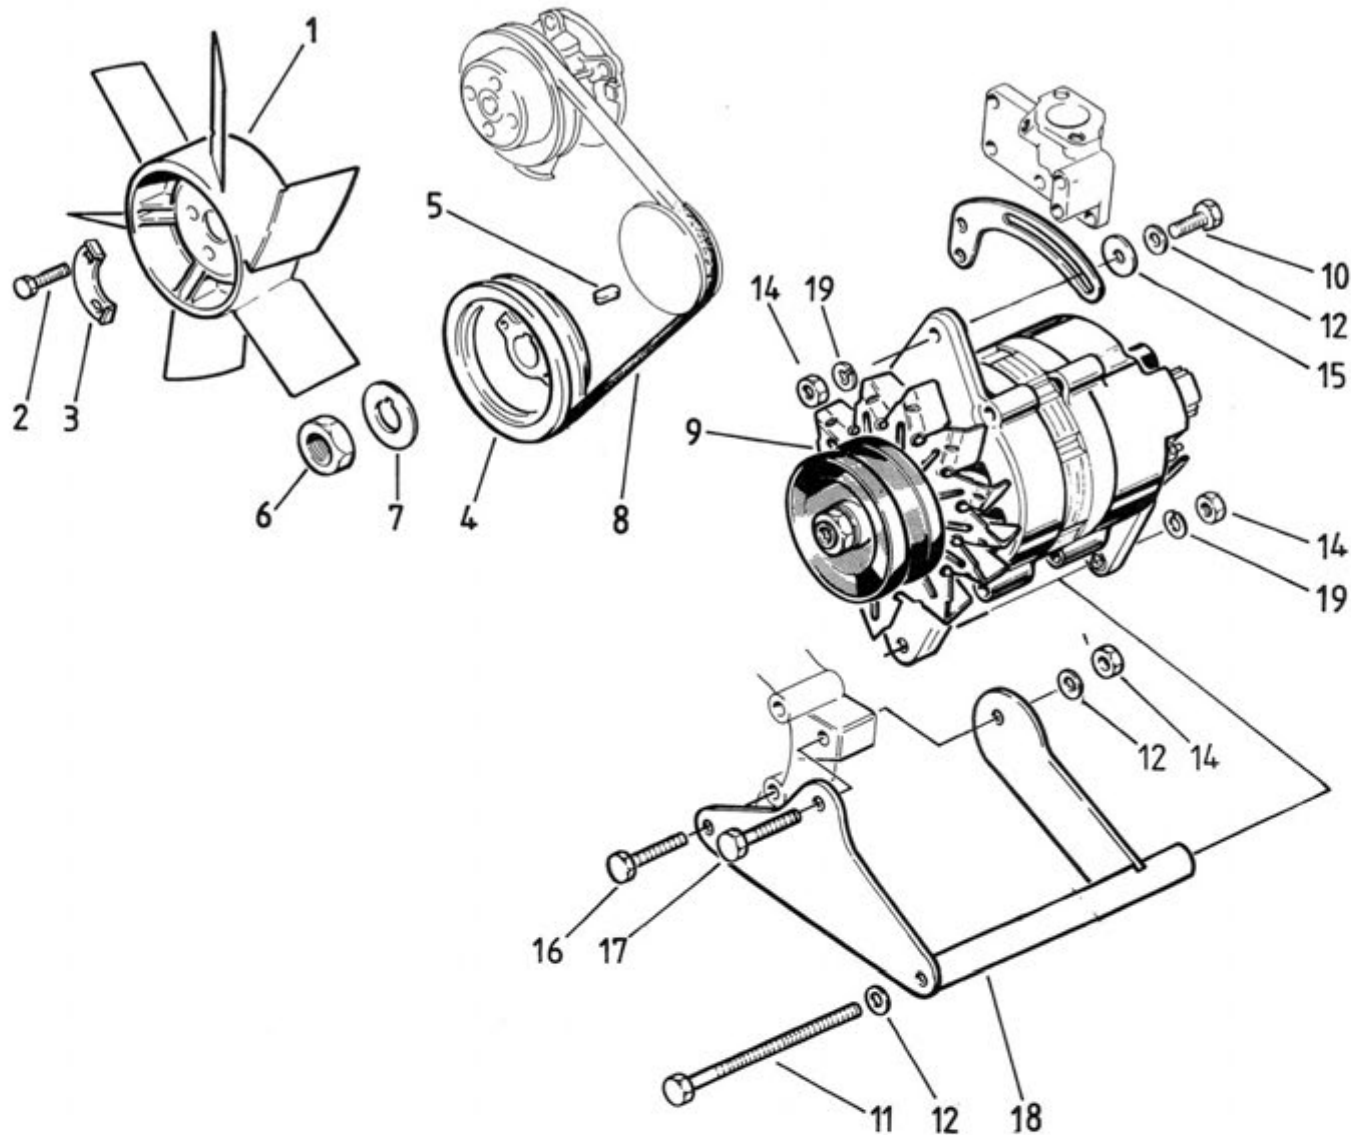

Viite Ref.	Tilausnumero Reservdelsnr Part Number	Kpl St Qty	Nimike	Benämning	Description
1	15531-7411-1	1	Tuuletin, imevä	Fläkt, insugande	Fan, intake
1	15375-7411-2	x	Tuuletin, puhaltava	Fläkt, bläsande	Fan, blowing
2	01053-50612	4	Ruuvi	Skruv	Screw
3	15131-7523-4	2	Lukkolevy	Låsbricka	Lock washer
4	15393-7428-2	1	Hihnapyörä	Renskiwa	Pulley
5	05712-00515	1	Kiila	Kil	Key
6	15261-2336-1	1	Mutteri	Mutter	Nut
7	15372-2338-0	1	Lukkolevy	Låsbricka	Lock washer
8	19204-7253-1	1	Tuuletinhihna	Fläktrem	Fan belt
9	15253-6401-1	1	Laturi	Generator	Assy dynamo
10	081230	1	Ruuvi	Skruv	Screw
11	0812105	1	Ruuvi	Skruv	Screw
12	04012-50080	3	Aluslevy	Bricka	Washer
14	02156-50080	2	Mutteri	Mutter	Nut
15	300623	1	Aluslevy	Bricka	Washer
16	061065	1	Ruuvi	Skruv	Screw
17	081270	1	Ruuvi	Skruv	Screw
18	19204-6435-1	1	Kiinnike	Fäste	Fastening