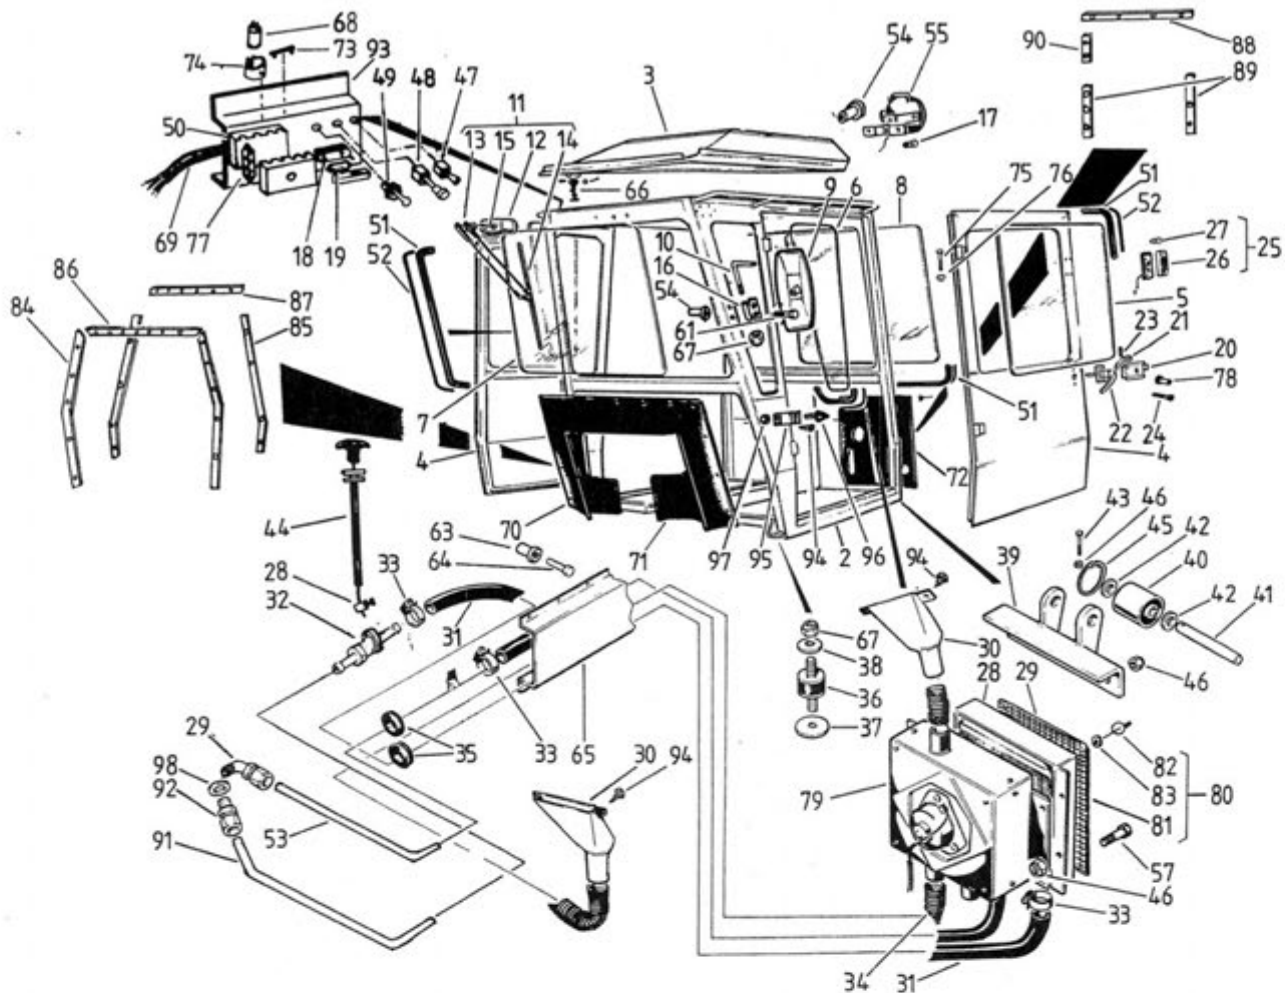

Viite Ref.	Tilausnumero Reservdelsnr Part Number	Kpl St Qty	Nimike	Benämning	Description
1	7120899	1	Hytti	Hytt	Cabin
2	4152200	1	Runko	Ram	Frame
3	4152250	1	Katto	Tak	Roof
4	4152251L	1	Ovi, vasen	Dörr, vänster	Door LH
4	4152251R	1	Ovi, oikea	Dörr, höger	Door RH
5	4152275	2	Oven lasi 0,6 m2	Dörrruta 0,6 m2	Door window 0,6 m2
6	4152274	2	Sivulasi 0,2 m2	Sidoruta 0,2 m2	Side window 0,2 m2
7	4152272	1	Etulasi 0,6 m2	Främruta 0,6 m2	Front window 0,6 m2
8	4152273	1	Takalasi 0,7 m2	Bakruta 0,7 m2	Rear window 0,7 m2
8	4152273-1	x	Panssarilasi	Skyddsglas	Cover window
9	7120904	2	Taustapeili	Backspegel	Rear mirror
10	7120905	1	Peilin varsi	Spegelarm	Mirror arm
11	7120906	2	Tuulil. pyyhkijä	Vindrutatorkare	Windscreen wiper
12	.7111601	1	Moottori	Motor	Engine
13	.7111602	1	Varsi	Arm	Arm
14	.7111603	1	Sulka	Torkarblad	Wiper blade
15	.7111604	1	Vapaa-akseli	Friaxel	Free shaft
16	4152294	2	Pidin	Hållare	Holder
17	7160812	2	Lamppu 45 W	Lampa 45 W	Bulb 45 W
18	7120907	1	Sisävalo	Inre lampa	Inner light
19	.7120908	1	Lamppu 5 W	Lampa 5 W	Bulb 5 W
20	7120909	1	Lukko, vasen	Lås, vänster	Switch LH
20	7120910	1	Lukko, oikea	Lås, höger	Switch RH
21	.7120911	1	Sisäkahva	Inre handtag	Inner handle
22	.7120912	1	Kahva	Handtag	Handle
23	.043010	1	Putkisokka	Rörsprint	Cotter
24	.7120914	2	Ruuvi	Skruv	Screw
25	7120915	2	Suuntavalo	Blinkljus	Turn indicator
26	.7120916	1	Lasi	Glas	Glass
27	.12498	1	Lamppu 21 W	Lampa 21 W	Bulb 21 W
28	7160813	1	Vaijerilukko	Vajerlås	Wire lock
29	7160812	1	Putkiliitin 90°	Vinkelanslutning 90°	Angle joint 90°
30	7120919	2	Suulake	Munstycke	Nozzle