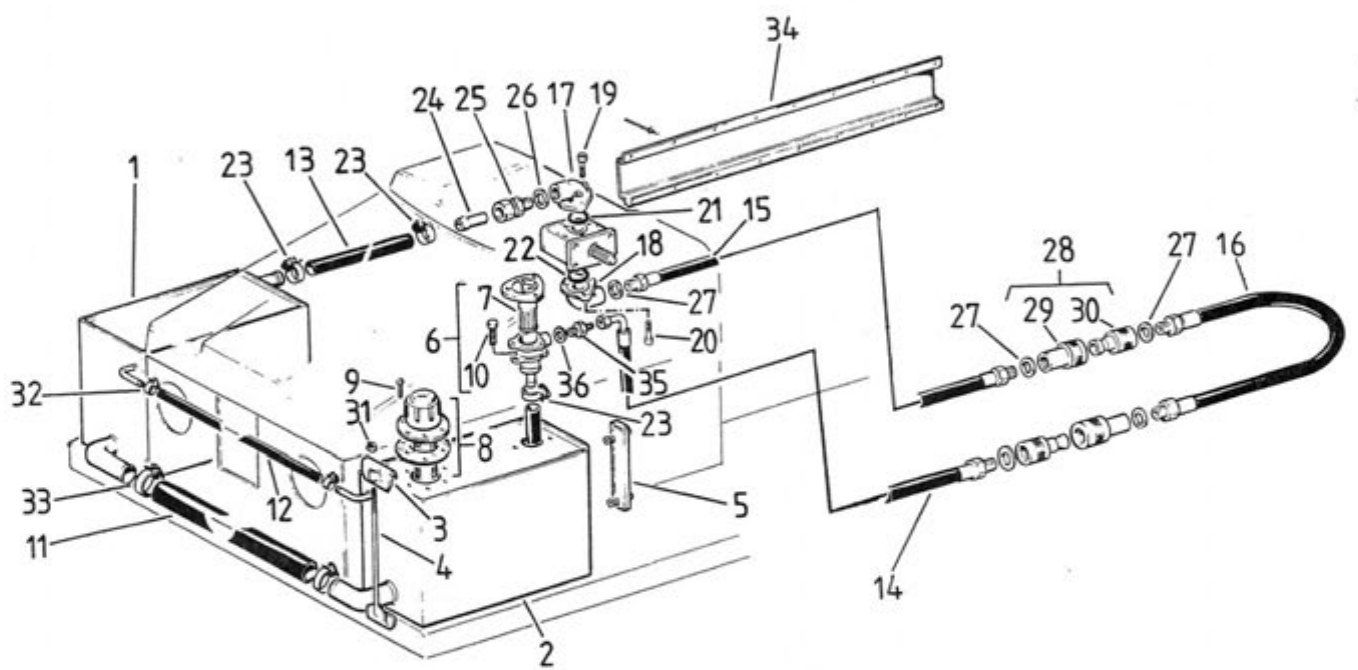

Viite Ref. Ref.	Tilausnumero Reservdelensnr Part Number	Kpl St Qty	Nimike	Benämning	Description
	7120902		Lisähydr.sarja	Tilläggshydr.sats	Extra hydraulic kit
1	.4152038	1	Tankki I	Tank I	Tank I
2	.4152039	1	Tankki II	Tank II	Tank II
3	.4152047	4	Pidin	Hållare	Holder
4	.4152046	4	Kiinnitysrauta	Fästjärn	Fastening pin
5	.7101522	1	Lämpömittari,täyd.	Värmeätare,kompl.	Thermometer assy
6	.7101523	1	Paluusuodatin	Returfilter	Return filter
7	..7101524	1	Suodatinverkko	Filternät	Filter net
8	.7101536	1	Täyttöaukko, täyd.	Lock, kompl.	Cover assy
9	.P4.2x13	6	Peltiruuvi	Plåtskruv	Screw
10	.081225	2	Ruuvi	Skruv	Screw
11	.7121533	1	Välioutki	Mellanslang	Connecting pipe
12	.4150969	1	Ilmautki	Luft slang	Air pipe
13	.7121534	1	Imuutki	Sugslang	Suction hose
14	.4152055	1	Paluuletku	Returledning	Return hose
15	.4152054	1	Paineletku	Tryckslang	Pressure hose
16	.4151968	1	Yhdysletku	Förbindelseslang	Connection hose
17	.7101541	1	Imulaippa	Sugfläns	Suction flange
18	.7101542	1	Painelaippa	Tryckfläns	Pressure flange
19	.K081245	3	Kuusiokoloruuvi	Insexskruv	Screw
20	.K061035	3	Kuusiokoloruuvi	Insexskruv	Screw
21	.23.5x2.5	1	O-rennas	O-ring	O-ring
22	.15x2.5	1	O-rennas	O-ring	O-ring
23	.7110556	2	Kiristin	Klammer	Band
24	.4152053	1	Kara	Rör	Pipe
25	.7101539	1	Suora liitin 3/4"	Rakanslutning 3/4"	Straight joint 3/4"
26	.7101526	1	Tiiviste 3/4"	Tätning 3/4"	Gasket 3/4"
27	.7100544	5	Tiiviste 1/2"	Tätning 1/2"	Gasket 1/2"
28	.7101560	2	Pikaliitin	Snabbkoppling	Quick joint
29	..7101513	2	Pikaliitin, naaras	Snabbkoppling, hona	Quick joint, female
30	..7101512	2	Pikaliitin, koiras	Snabbkoppling, hane	Quick joint, male
31	.N061000	4	Nylocmutteri	Nylocmutter	Lock nut
32	.7100535	2	Kiristin	Klammer	Band
33	.7101535	2	Kiristin	Klammer	Band
34	.4152056	1	Suojakotelo	Skyddsplåt	Protection cover
35	.7121535	1	Supistusliitin	Reduceringsnippel	Reduction joint
36	.7101544	1	Tiiviste 1"	Tätning 1"	Gasket 1"