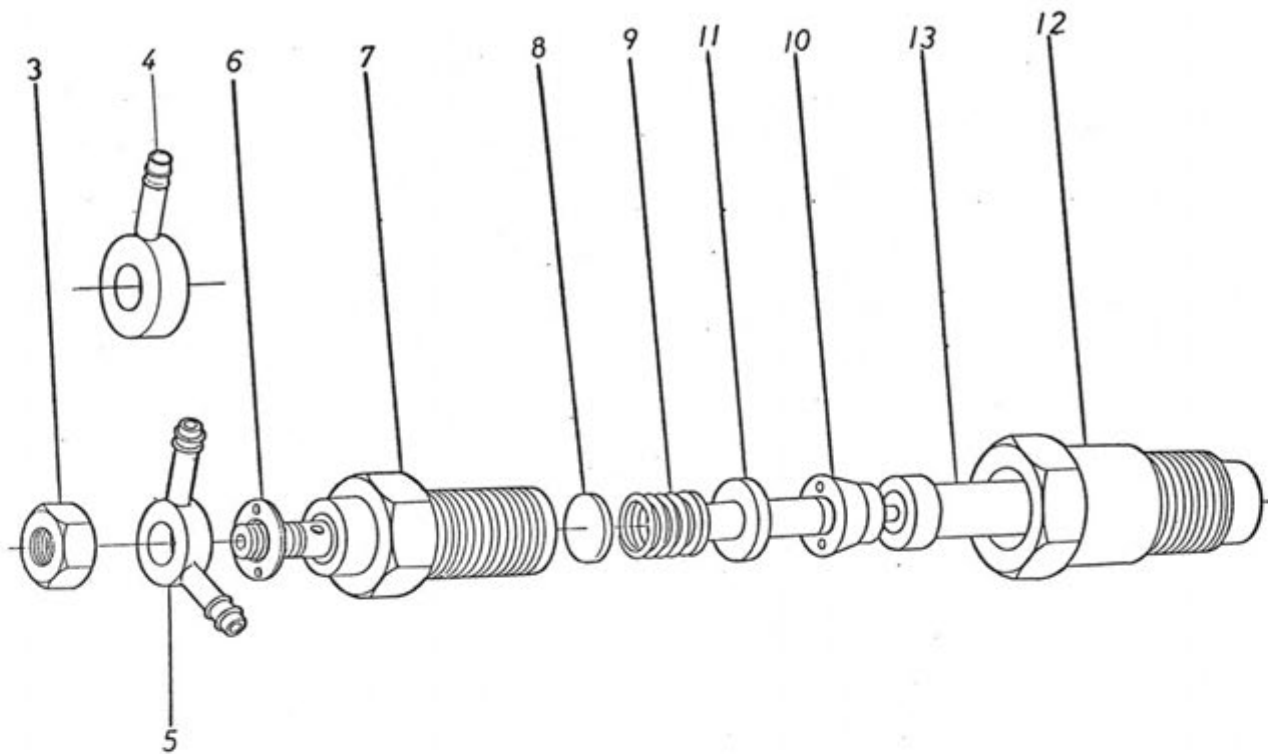

Viite Ref. Ref.	Tilausnumero Reservdelsnr Part Number	Kpl St Qty	Nimike	Benämning	Description
1	15271-5301-1	1	Suuttimen pidin	Spridarhållare	Nozzle holder assy
2	15271-5303-1	2	Suuttimen pidin	Spridarhållare	Nozzle holder assy
3	.15221-9202-1	1	Mutteri	Mutter	Nut
4	.15221-9568-1	1	Banoliitin 1	Anslutning 1	Joint eye 1
5	.15221-9569-1	1	Banoliitin 2	Anslutning 2	Joint eye 2
6	.15221-9402-1	1	Aluslevy	Bricka	Washer
7	.15271-5314-1	1	Suutinpesä	Spridarhus	Body
8	.15221-5323-1	1	Levy	Bricka	Washer
9	.15221-5317-1	1	Jousi	Fjäder	Spring
10	.15221-5335-1	1	Painetapin holkki	Hylsa, trycktapp	Pressure pin holder
11	.15221-5316-1	1	Painetappi	Trycktapp	Pressure pin
12	.15221-5328-1	1	Mutteri	Mutter	Nut
13	15021-5361-1	1	Suutin	Spridare	Nozzle piece