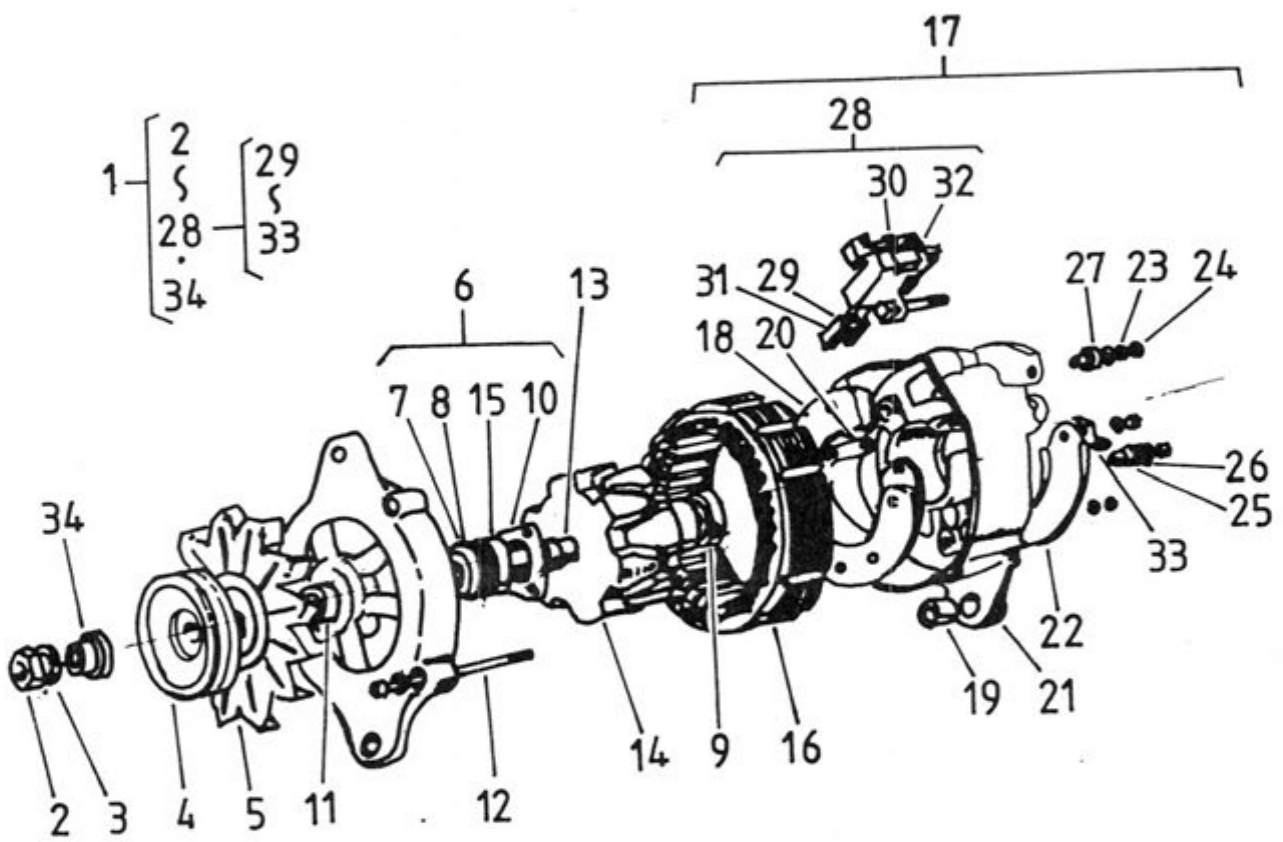

Viite Ref. Ref.	Tilausnumero Reservdelensnr Part Number	Kpl St Qty	Nimike	Benämning	Description
1	15253-6401-1	1	Laturi	Generator	Dynamo assy
2	15221-9201-0	1	Mutteri	Mutter	Nut
3	15221-9407-0	1	Jousialuslevy	Fjäderbricka	Spring washer
4	15221-6411-0	1	Hihnapyörä	Reaskiva	Pulley, dynamo
5	15221-6413-0	1	Tuuletin	Fläkt	Fan, dynamo
6	15253-6402-0	1	Laakeripesä, kiinnitys	Lagerhus, fastsättning	Frame, drive end
7	15221-6479-0	1	Huopa	Filt	Felt, oil
8	15221-6483-0	1	Pidin	Hällare	Cover, felt
9	08121-06201	1	Laakeri	Lager	Bearing, ball
10	15221-6471-0	1	Pidinlevy	Hällareplatta	Plate, retainer
11	15221-6415-0	1	Väliholkki	Distanshylsa	Collar
12	15321-6426-0	2	Ruuvi	Skruv	Screw
13	15321-6417-0	1	Väliholkki	Distanshylsa	Spacer
14	15253-6403-0	1	Ankkuri	Ankare	Armature
15	08141-06202	1	Laakeri	Lager	Bearing, ball
16	15321-6405-0	1	Staattori	Stator	Yoke
17	15253-6407-0	1	Päätykilpi, täyd.	Ändplatta, kompl.	Assy frame, end
18	15321-6485-0	1	Diodisilta	Diodbrygga	Assy rectifier
19	15221-6421-0	1	Hylsy	Hylsa	Bush
20	15321-6488-0	1	Eristinaluslevy	Isolerbricka	Washer, insulation
21	15253-6406-0	1	Päätykilpi	Ändplatta	Frame, end
22	15253-6423-0	1	Suojus	Skydd	Cover, end
23	04512-50050	5	Jousialuslevy	Fjäderbricka	Spring washer
24	15221-9203-0	5	Mutteri	Mutter	Nut
25	15321-6492-0	1	Eristinhylsy	Isolerhylsa	Bush, insulation
26	04512-50060	1	Jousialuslevy	Fjäderbricka	Spring washer
27	15221-6491-0	1	Eristinhylsy	Isolerhylsa	Bush, insulation
28	15321-6431-0	1	Hiilenpidin, täyd.	Kolborsthäll., kompl.	Brush holder assy
29	15221-6433-0	2	Hiilen jousi	Kolfjäder	Brush spring
30	15221-6488-0	2	Eristinlevy	Isolerbricka	Washer, insulation
31	15221-6409-0	2	Hiili	Kolborste	Brush
32	15321-6494-0	1	Eristin	Isolering	Insulator, terminal
33	15321-6757-0	1	Pidin	Hällare	Clamp, cord
34	15321-6417-0	1	Väliholkki	Distanshylsa	Spacer