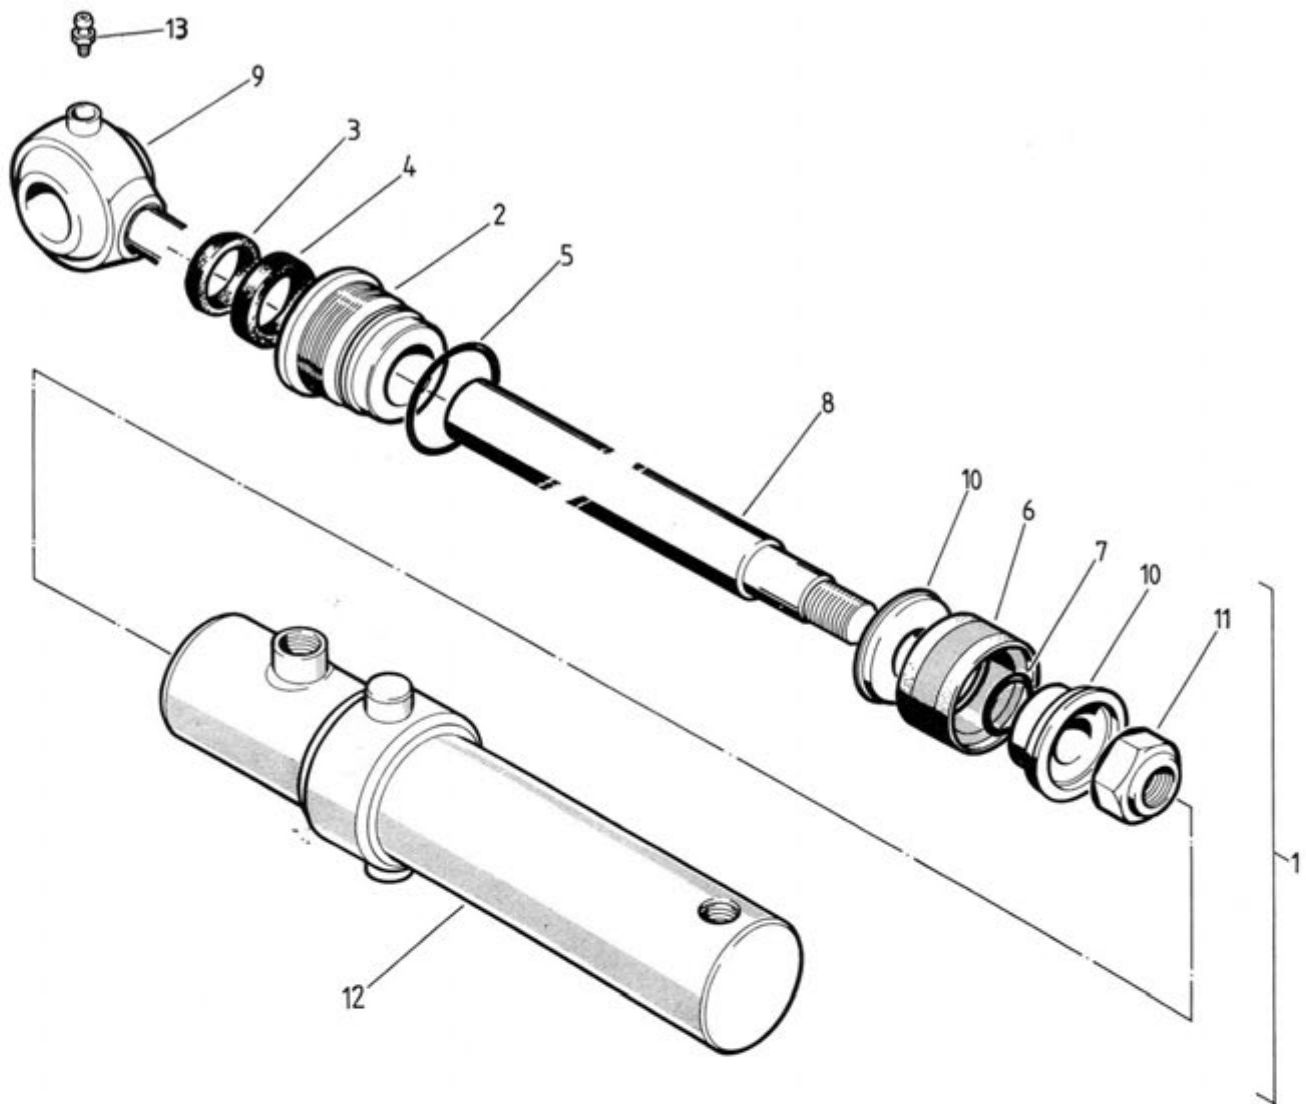

Viite Ref.	Tilausnumero Reservdelensr Part Number	Kpl St Qty	Nimike	Benämning	Description
1	4152092	1	Tukisylinteri	Belastningscylinder	Load cylinder
2	.5028970	1	Tiivistepesä	Tätningshus	Gasket housing
3-7	.S0580-110	1	Tiivistesarja	Tätningssats	Gasket set
8	.S058051	1	Männänvarsi	Kolvstång	Piston bar
9	.GE20D0	1	Nivellaakeri	Lagerkula	Free bearing
10	.5028135	1	Mäntä	Kolv	Piston
11	.N202600	1	Nylocmutteri	Nylocmutter	Lock nut
12	.S058020	1	Putki	Rör	Pipe
13	.10001	1	Rasvanippa	Smörjnippel	Grease nipple