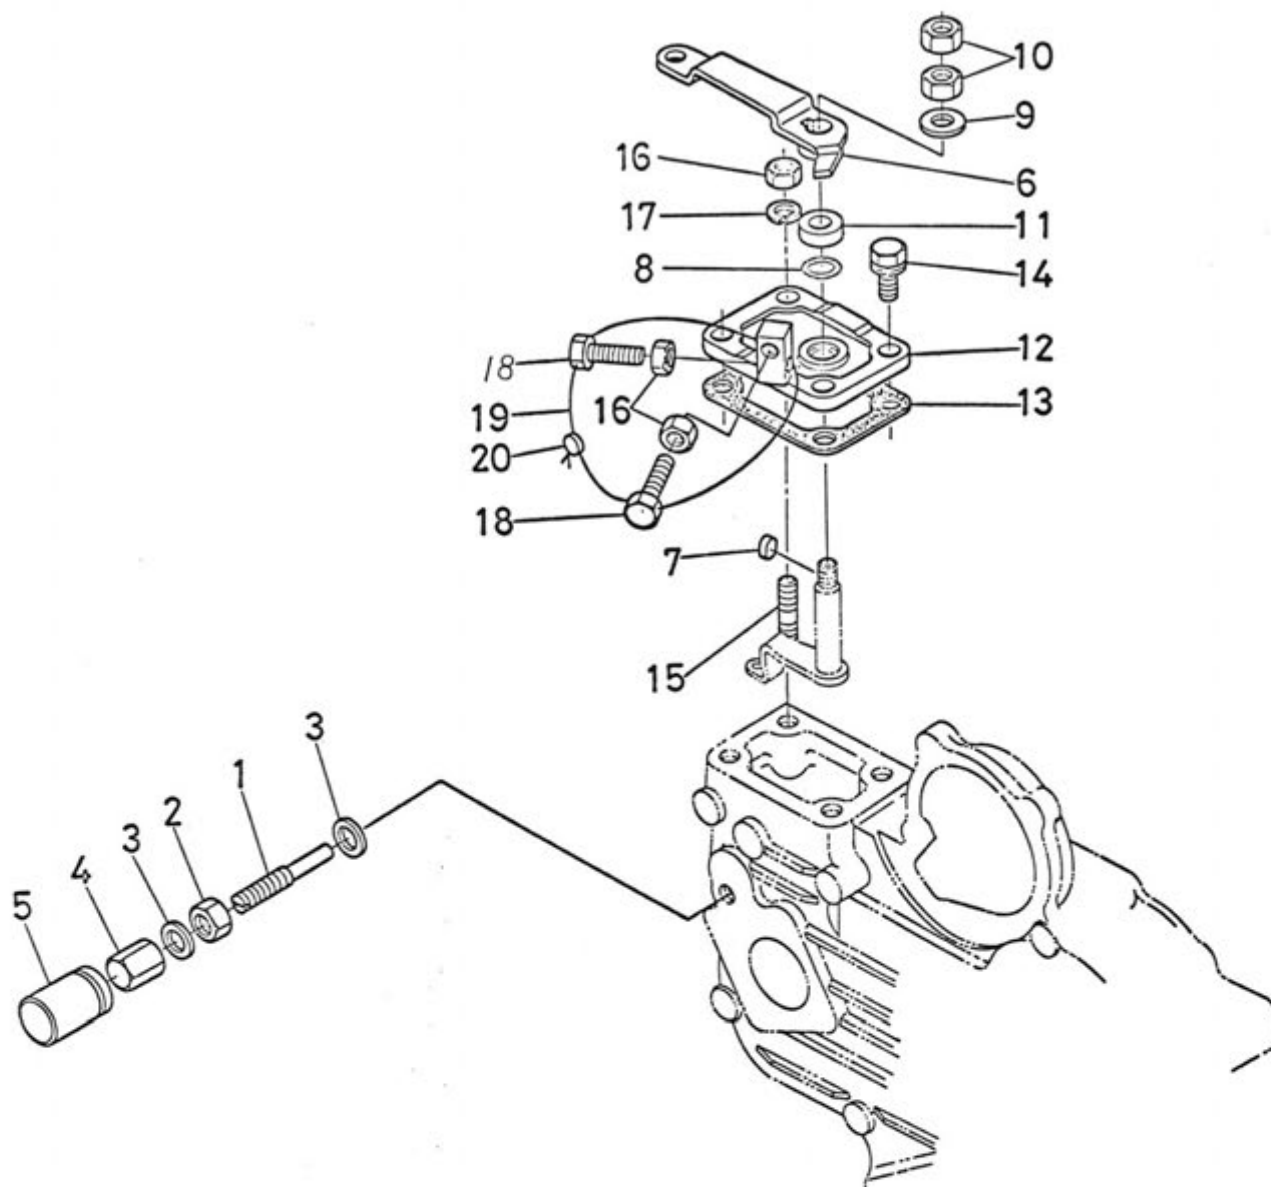

Viite Ref. Ref.	Tilausnumero Reservdelsnr Part Number	Kpl St Qty	Nimi Nimike	Benämning	Description
1	15531-5412-1	1	Säätöruuvi	Justerskruv	Adjusting bolt
2	15531-9203-1	1	Mutteri	Mutter	Nut
3	15601-9665-1	2	Tiiviste	Packning	Gasket
4	15601-5422-1	1	Peitemutteri	Täckmutter	Cap nut
5	15601-5442-2	1	Suojus	Skydd	Cap
6	4150337	1	Säätövarsi	Reglerarm	Lever, speed control
7	15261-9501-1	1	Kiila	Kil	Key
8	04811-00070	1	O-renkas	O-ring	O-ring
9	04013-50060	1	Aluslevy	Bricka	Washer
10	02012-50060	2	Mutteri	Mutter	Nut
11	15261-5738	1	Kitkalevy	Friktionsbricka	Friction plate
12	15531-5711-1	1	Kansi	Lock	Plate speed control
13	15261-5721-1	1	Tiiviate	Packning	Gasket
14	01023-50620	3	Pultti	Bult	Bolt
15	15221-8821-1	1	Vaarnaruuvi	Pinnbult	Stud
16	02056-50060	2	Mutteri	Mutter	Nut
17	04512-50060	1	Jousialuslevy	Fjäderbricka	Spring washer
18	15108-5728-4	2	Rajoitinruuvi	Begränsare	Stopper
19	07811-11210	1	Sinettivaijeri	Plombvajer	Wire
20	07918-00001	1	Sinetti	Plomb	Lead sealing