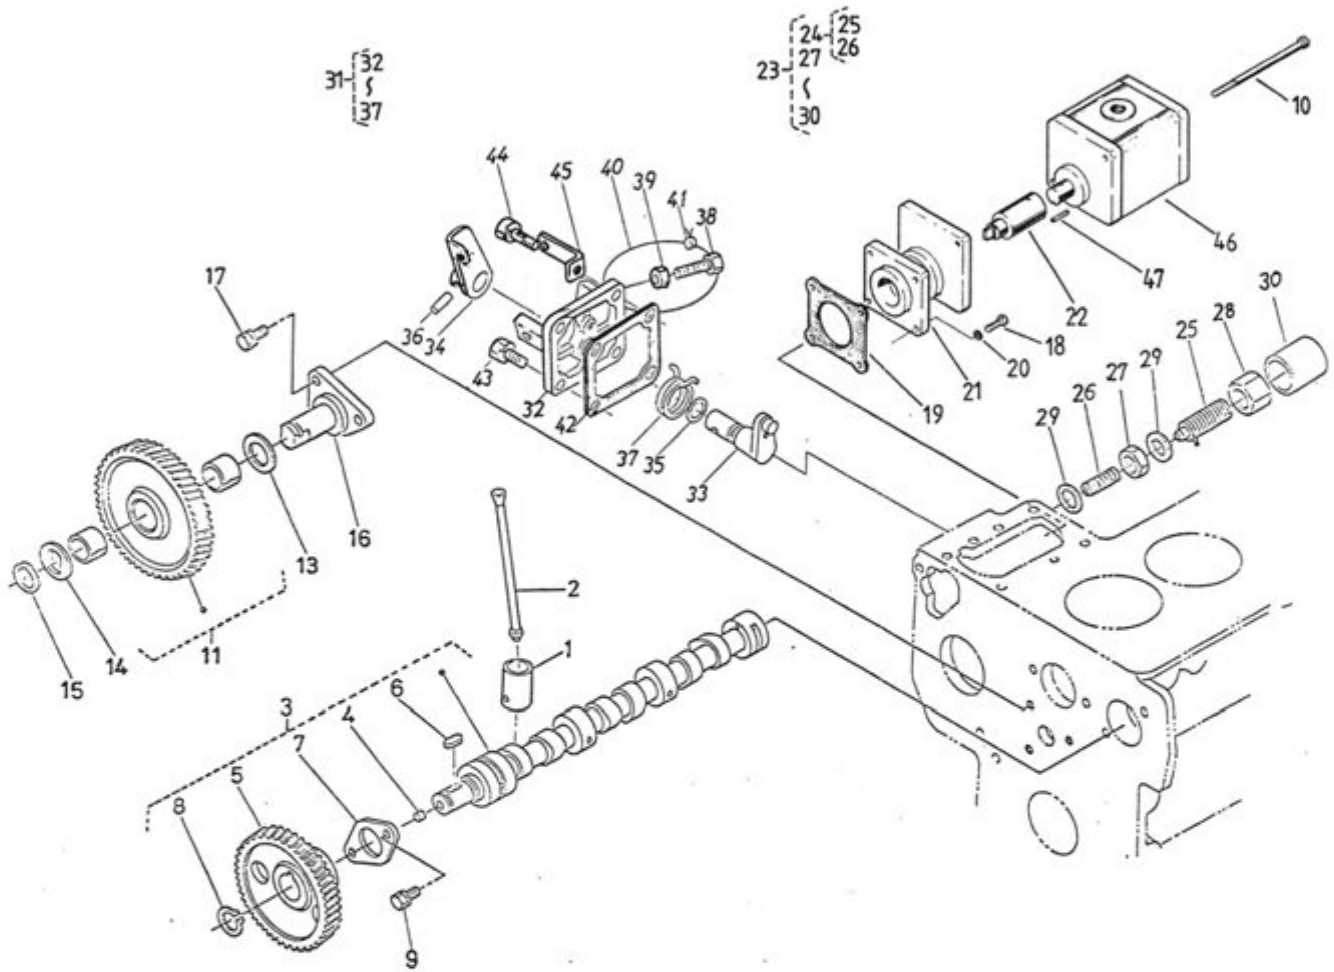

Viite Ref. Ref.	Tilausnumero Reservdelnsnr Part Number	Kpl St Qty	Nimike	Benämning	Description
1	15261-1555-1	6	Ventt.nostin	Ventillyftare	Tappet
2	15261-1511-1	6	Työntötanko	Stötstång	Push rod
3	15381-1601-2	1	Nokka-akseli	Kamaxel	Camshaft
4	.15261-9688-1	2	Tulppa	Plugg	Plug
5	.15261-1651-1	1	Hammasyörä	Kamdrev	Gear camshaft
6	.05712-00515	1	Kiila	Kil	Key
7	.15261-1627-1	1	Toppari	Stopp	Stopper
8	.04612-00180	1	Seegerrengas	Segerring	Circlip
9	01023-50614	2	Ruuvi	Skruv	Screw
10	1015100	2	Ruuvi	Skruv	Screw
11	15532-2401-1	1	Väliratas	Mellandrev	Idle gear
13	15532-2436-1	1	Välilevy	Bricka	Collar
14	15532-2437-1	1	Pidätinlevy	Stoppbricka	Collar
15	15532-2432-1	1	Seegerrengas	Segerring	Circlip
16	15532-2425-1	1	Akseli	Axel	Shaft
17	01023-50616	3	Ruuvi	Skruv	Screw
18	081220	4	Ruuvi	Skruv	Screw
19	15231-8713-2	1	Tiiviste	Packning	Gasket
20	F080000	4	Jousialuslevy	Fjäderbricka	Spring washer
21	7130704	1	Välikapale	Mellanstycke	Middle piece
22	7130705	1	Akseli	Axel	Shaft
23	15531-5409-1	1	Tyhjäkäyntilaite	Tomgångsutrustning	Idling apparatus
24	.15531-5410-1	1	Säätöruuvi, täyd.	Justerskruv, kompl.	Adjusting bolt, assy
25	..15261-5425-1	1	Säätöruuvi	Justerskruv	Adjusting bolt
26	..15531-5426-1	1	Jousi	Fjäder	Spring
27	.15261-9202-1	1	Mutteri	Mutter	Nut
28	.15261-9233-2	1	Peitemutteri	Täckmutter	Cap nut
29	.15021-3366-1	2	Tiiviste	Tätning	Gasket
30	.15261-5427-2	1	Suoja	Skydd	Cap
31	15531-5770-2	1	Sammutinlaite	Stoppansordning	Engine stop lever
32	.15531-5165-1	1	Kansi	Lock	Cover
33	.15531-5774-2	1	Akseli	Axel	Shaft
34	.15531-5772-1	1	Vipu	Arm	Lever
35	.04811-10070	1	O-rengas	O-ring	O-ring
36	.05411-00420	1	Jousen tappi	Fjädertapp	Pin, spring
37	15611-5751-1	1	Jousi	Fjäder	Spring
38	15108-5728-4	1	Rajoitin	Begränsare	Stopper
39	.02056-50060	1	Mutteri	Mutter	Nut
40	07811-11210	1	Sinettivaijeri	Plombvajer	Wire
41	07918-00001	1	Sinetti	Plomb	Leadsealing
42	15231-0513-1	1	Tiiviste	Packning	Gasket
43	01023-50618	3	Ruuvi	Skruv	Screw
44	01023-50620	1	Ruuvi	Skruv	Screw
45	15531-5748-1	1	Pidin	Hållare	Holder
46	7130706	1	Hydraulipumppu	Hydraulpump	Gear pump
47	.7130708	1	Kiila	Kil	Key