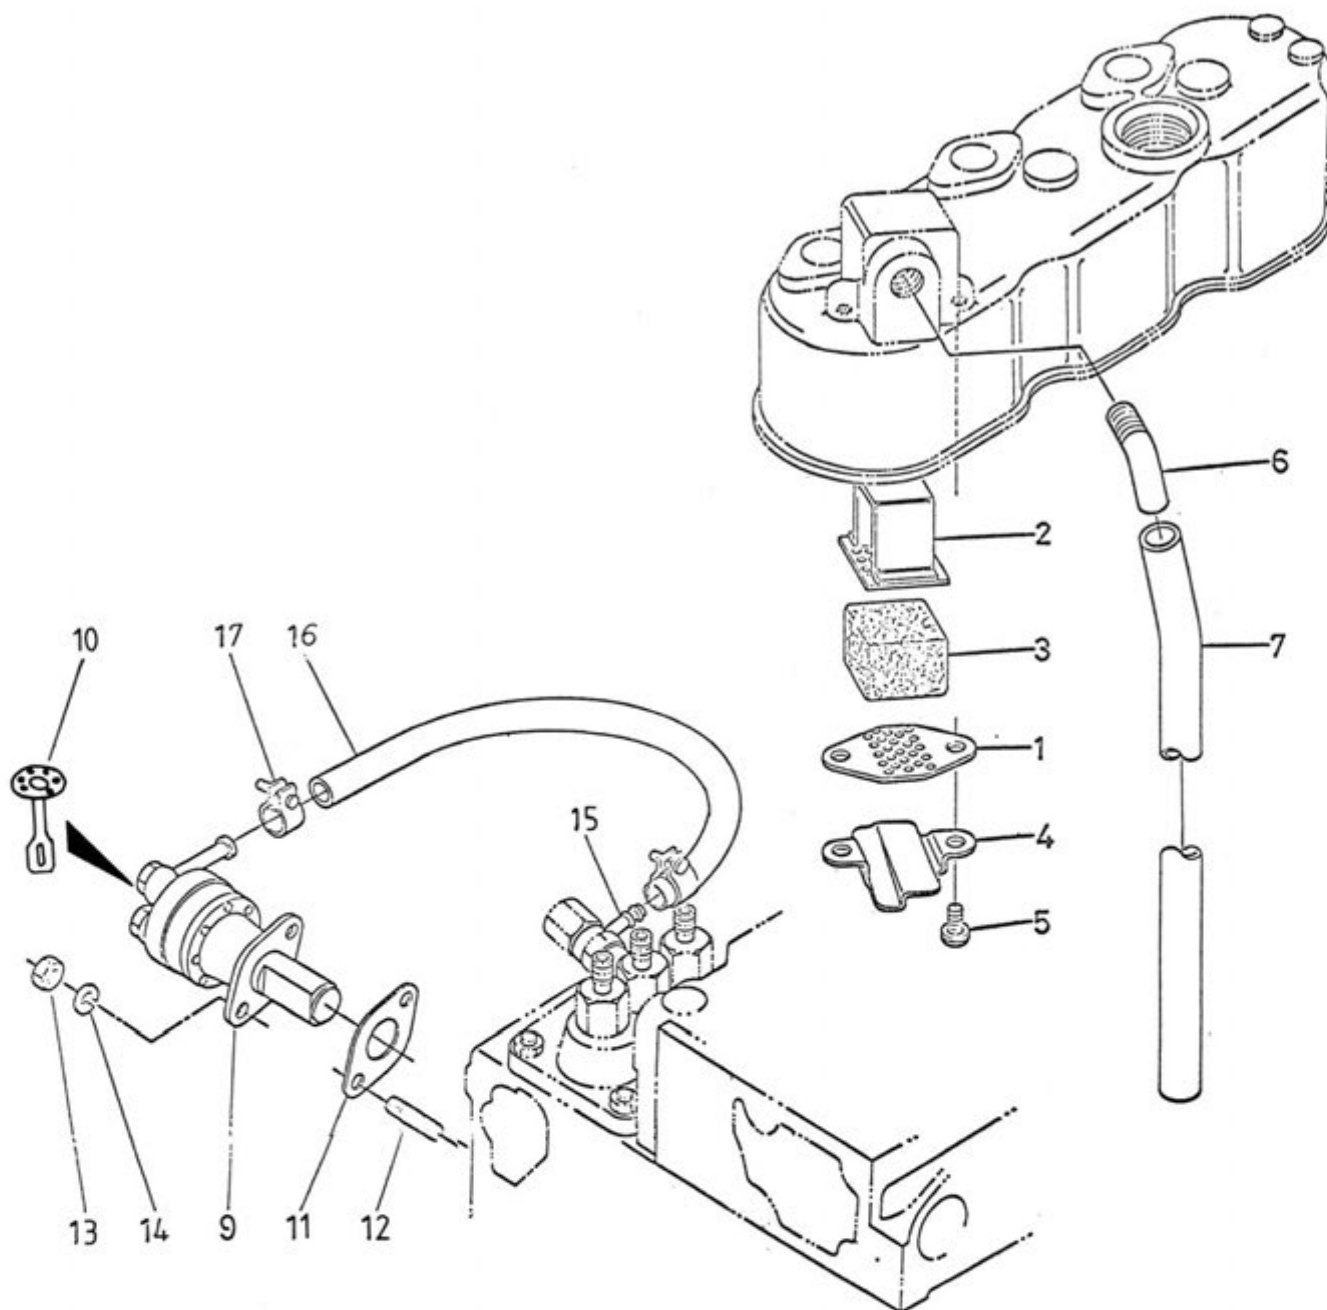

Viite Ref. Ref.	Tilausnumero Reservdelnsnr Part Number	Kpl St Qty	Nimike	Benämning	Description
1	15951-0514-1	1	Levy	Platta	Plate
2	15521-0515-1	1	Kotelo	Hus	Box
3	15521-0567-1	1	Huohotin elementti	Ventilationsgaller	Breather element
4	15951-0537-1	1	Roiskelevy	Stänkskydd	Oil shield
5	03024-50510	2	Ruuvi	Skruv	Screw
6	15521-0555-1	1	Liitosputki	Anslutningsrör	Joint pipe
7	15393-0551-1	1	Huohotinletku	Ventilations slang	Breather hose
9	15381-5203-1	1	Siirtopumppu	Matarpump	Fuel pump
10	15381-5204-0	1	Kalvo	Membran	Diaphragm
11	15241-5214-1	1	Tiiviste	Packning	Gasket
12	01513-50616	2	Vaarnaruuvi	Pinnbult	Stud
13	02056-50060	2	Mutteri	Mutter	Nut
14	04512-50060	2	Jousialuslevy	Fjäderbricka	Spring washer
15	14111-4241-3	1	Banjoliitin	Banjokoppling	Joint eye
16	11/5	x	Polttoaineletku	Bränsleslang	Fuel hose
17	1201012	2	Klemmari	Klammer	Band