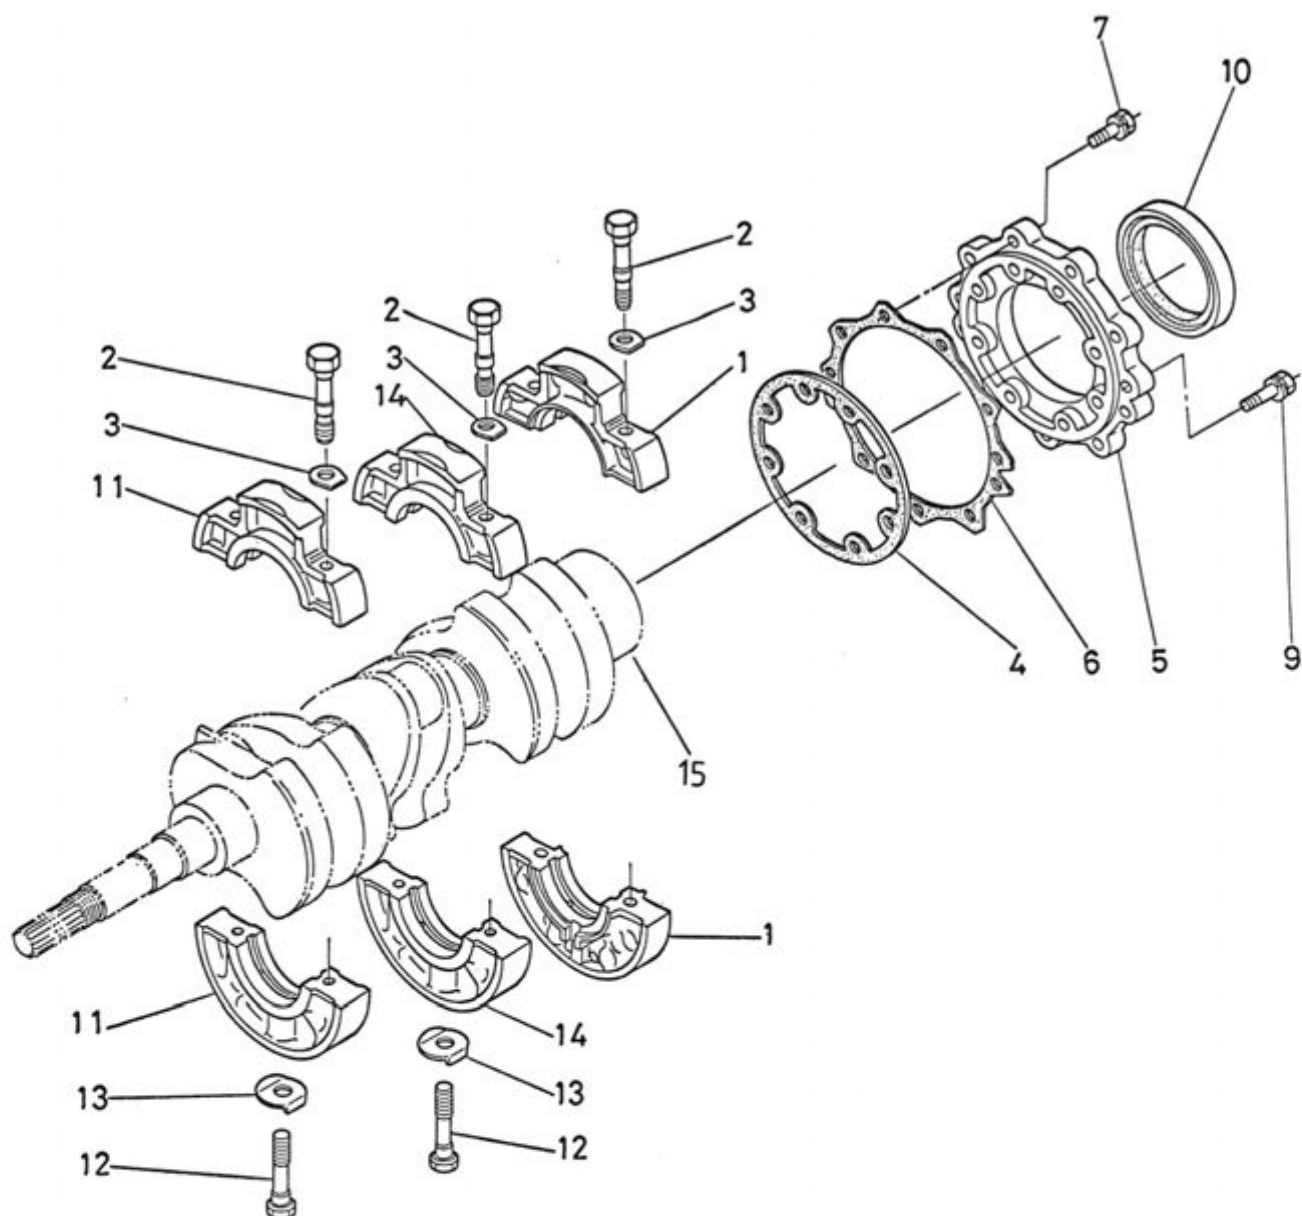

Viite Ref. Ref.	Tilausnumero Reservdelsnr Part Number	Kpl St Qty	Nimike	Benämning	Description
1	15261-0409-1	1	Laakerikansi	Lageröverfall	Case
2	15261-0454-1	6	Pultti	Skruv	Bolt
3	15261-0457-2	6	Aluslevy	Bricka	Washer
4	15261-0436-1	1	Tiiviste	Packning	Gasket
5	15549-0481-1	1	Laakerisuoja	Lagerskydd	Bearing cover
6	15261-0482-1	1	Tiiviste (Laakerisuoja)	Packning (Lagerskydd)	Gasket (Bearing cover)
7	01023-50620	9	Pultti	Skruv	Bolt
9	01023-50625	8	Pultti	Skruv	Bolt
10	19215-0446-1	1	Stefa	Packbox	Oil seal
11	15261-0404-2	2	Laakerikansi	Lageröverfall	Case
12	15261-0456-1	2	Pultti	Skruv	Bolt
13	15261-0459-1	2	Aluslevy	Bricka	Washer
14	15381-0405-2	1	Laakerikansi	Lageröverfall	Case
15	19215-2328-0	1	Välirenkä	Mellanring	Sleeve