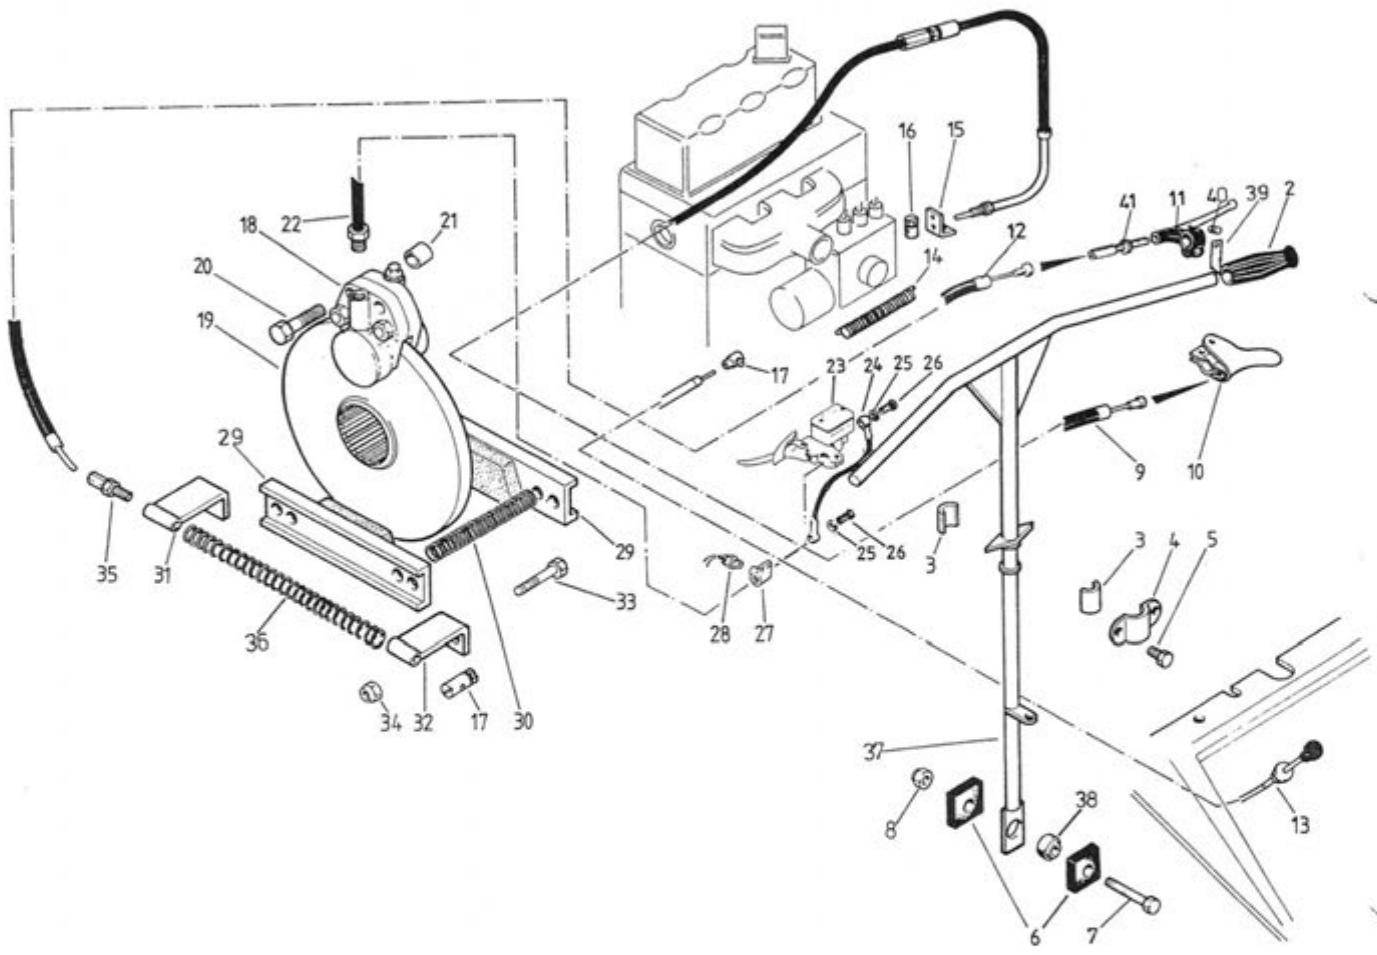

Viite Ref. Ref.	Tilausnumero Reservdelsnr Part Number	Kpl St Qty	Nimike	Benämning	Description
2	12102-1	2	Kädensija	Handtag	Handle
3	4300147	2	Laakeripuolisko	Lagerhalva	Bearing half
4	5500305	1	Laakerikansi	Lagerlock	Bearing cover
5	081220	2	Ruuvi	Skruv	Screw
6	4151910	2	Kumi	Gummi	Rubber
7	101550	1	Ruuvi	Skruv	Screw
8	N101500	1	Nylocmutteri	Nylocmutter	Lock nut
9	4150320	1	Kaasuvaijeri	Gasvajer	Accelerator wire
10	5370401-1	1	Kaasuvipu	Gasreglage	Accelerator
11	7120402	1	Jarrukahva	Bromshandtag	Brake handle
12	4151943	1	Jarruvaijeri	Bromsvajer	Brake wire
13	8263 85784	1	Samautinvaijeri	Stoppvajer	Stop wire
14	4300205	1	Jousi	Fjäder	Spring
15	4150321	1	Kiinnike	Fäste	Fastening
16	7000447	1	Vaijerilukko	Vajerlås	Wire lock
17	12110	2	Vaijerilukko	Vajerlås	Wire lock
18	7120400	1	Jarrusylinteri	Bromsylinder	Brake cylinder
19	4151945	1	Jarrulevy	Bromsskiva	Brake disc
20	081260	2	Ruuvi	Skruv	Screw
21	4151944	2	Holkki	Hylsa	Sleeve
22	7110410	1	Jarruputki	Bromsrör	Brake pipe
23	7160500	1	Pääsylinderi	Huvudcylinder	Main cylinder
24	7100404	1	Jarruletku	Bromsslang	Brake hose
25	5370435	4	Tiiviste	Tätning	Gasket
26	5370434	2	Ruuvi	Skruv	Screw
27	06.2783.10	1	T-kappale	T-stycke	T-pipe
28	5380453	1	Jarruvalokytin	Bromsljuskontakt	Brake light switch
29	4151941	2	Jarrukenkä	Bromsback	Brake pad
30	1300403	2	Jousi	Fjäder	Spring
31	1300408	1	Jarruvarsi	Bromsarm	Brake arm
32	1300405	1	Jarruvarsi	Bromsarm	Brake arm
33	081235	2	Ruuvi	Skruv	Screw
34	N081200	2	Nylocmutteri	Nylocmutter	Lock nut
35	12109	1	Säätöruuvi	Justerskruv	Adjusting screw
36	1300407	1	Jousi	Fjäder	Spring
37	4151905	1	Ohjaustanko	Styrstång	Steering handle bar
38	.7120401	1	Laakeri	Lager	Bearing
39	4150998	1	Kaasun lukitsin	Låsbleck handgas	Accelerator lock
40	7120406	1	Lukitusnipa	Låsrippel	Wire lock
41	7120407	1	Säätöruuvi	Justerskruv	Adjusting screw