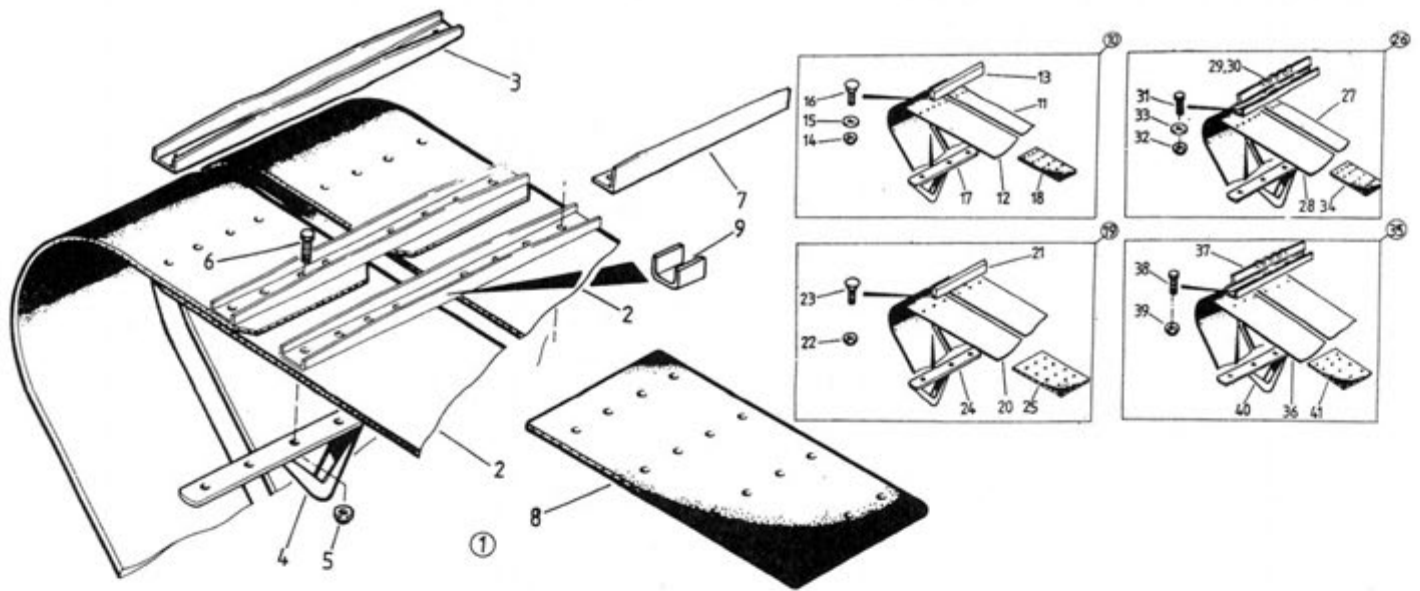

Viite Ref. Ref.	Tilausnumero Reservdelsnr Part Number	Kpl St Qty	Nimike	Benämning	Description
1	.4151720	2	Telamatto, vakio	Drivband, standard	Track, standard
2	.4151721	2	Kumihihna	Gummirem	Rubber belt
3	.4151722	59	Telakisko	Bandbeslag	Bar
4	.4151723	118	Telaohjain	Bandstyrning	Guide
5	..081200	4	Mutteri	Mutter	Nut
6	.081225	224	Ruuvi	Skruv	Screw
7	4151726/60	x	Liukuestesrj./60	Slirskyddssats/60	Slide bar set/60 pcs
7	.4151726	x	Liukueste	Slirskydd	Slide bar
8	4151719	x	Korjauspala	Skarvbit	Repair kit
9	6493166	x	Korjauspala, teräs	Skarvbit, stål	Repair kit, steel
10	4150175	2	Lumitela, leveä	Snöband, brett	Snow track, broad
11	.4150904	1	Kumihihna, sisä	Gummirem, inre	Rubber belt, inner
12	.4150903	1	Kumihihna, ulko	Gummirem, yttre	Rubber belt, outer
13	.4150905	30	Lumikisko, pitkä	Snöbeslag, långt	Snow bar, long
13	.4150906	29	Lumikisko, lyhyt	Snöbeslag, kort	Snow bar, short
14	.N081200	414	Nylocmutteri	Nylocmutter	Lock nut
15	.080000	60	Aluslevy	Bricka	Washer
16	.L081225	396	Lukkoruuvi	Låsskruv	Lock screw
16	.L081230	24	Lukkoruuvi	Låsskruv	Lock screw
17	.4150173	118	Telaohjain	Bandstyrning	Track guide
18	.4151717	x	Korjauspala, sis.	Skarvbit, inre	Repair kit, inner
18	.4151718	x	Korjauspala, uloppi	Skarvbit, yttre	Repair kit, outer
19	4150175/S	2	Lumitela, kapea	Snöband, smalt	Snow track, narrow
20	.4150904	2	Kumihihna	Gummirem	Rubber belt
21	.4150906	59	Lumikisko	Snöbeslag	Snow bar
22	.N081200	296	Nylocmutteri	Nylocmutter	Lock nut
23	.L081225	340	Lukkoruuvi	Låsskruv	Lock screw
23	.L081230	20	Lukkoruuvi	Låsskruv	Lock screw
24	.4150173	118	Telaohjain	Bandstyrning	Track guide
25	.4151717	x	Korjauspala	Skarvbit	Repair kit
26	4151727/B	2	Talvitela, leveä, teräs	Vinterband, brett, stål	Snow track, broad, steel
27	.4150904	1	Kumihihna, sisä	Gummirem, inre	Rubber belt, inner
28	.4150903	1	Kumihihna, ulko	Gummirem, yttre	Rubber belt, outer
29	.4151729/B	28	Telakisko, pitkä	Bandbeslag, långt	Bar long
29	.4151728/B	2	Telakisko, pitkä, liitos	Bandbeslag långt, skarv	Bar, long, joint
30	.4151729	28	Telakisko, lyhyt	Bandbeslag, kort	Bar, short
30	.4151728	1	Telakisko, lyhyt, liitos	Bandbeslag, kort, skarv	Bar, short, joint
31	.081225	392	Ruuvi	Skruv	Screw
32	.081200	472	Nylocmutteri	Nylocmutter	Lock nut
33	.080000	60	Aluslevy	Bricka	Washer
34	.4151717	x	Korjauspala, sisä	Skarvbit, inre	Repair kit, inner
34	.4151718	x	Korjauspala, ulko	Skarvbit, yttre	Repair kit, outer
35	4151727	2	Talvitela, kapea, teräs	Vinterband, smalt, stål	Snow track, narrow, steel
36	.4150904	2	Kumihihna	Gummirem	Rubber belt
37	.4151729	59	Telakisko	Bandbeslag	Bar
37	.4151728	3	Telakisko, liitos	Bandbeslag, skarv	Bar, joint
38	.081225	336	Ruuvi	Skruv	Screw
39	.N081200	354	Nylocmutteri	Nylocmutter	Lock nut
40	.4150184	118	Telaohjain	Bandstyrning	Guide
41	.4151717	x	Korjauspala	Skarvbit	Repair kit