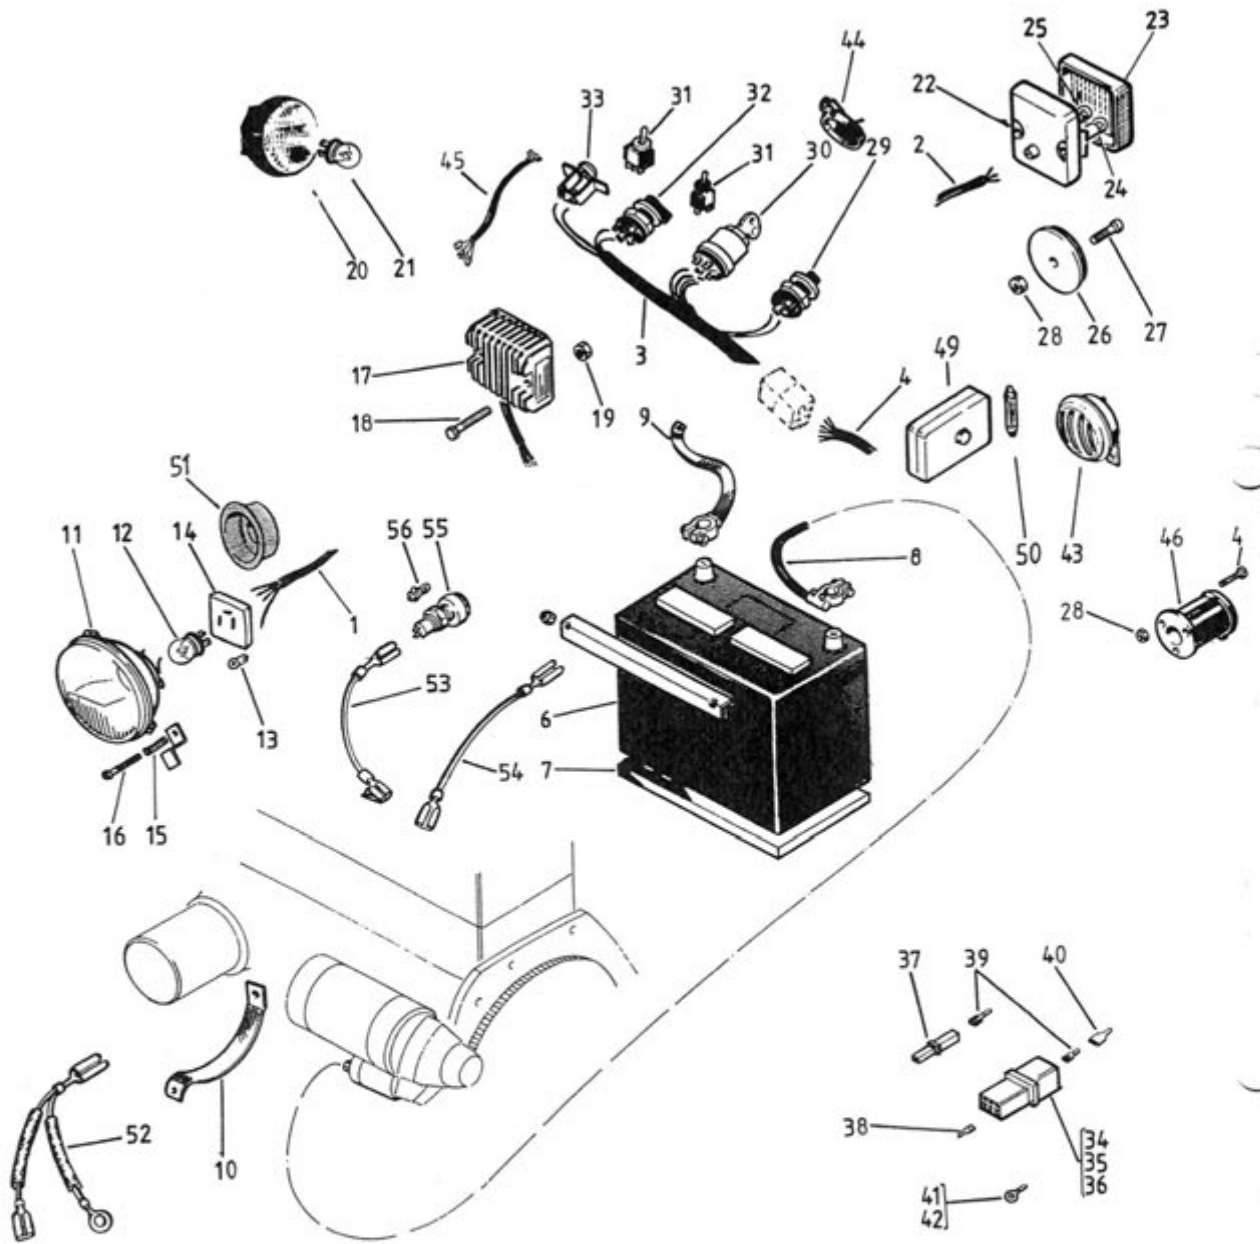

Viite Ref. Ref.	Tilausnumero Reservdelnsnr Part Number	Kpl St Qty	Nimike	Benämning	Description
1	4151991	1	Johtosarja, eteen	Kabelhärva, fram	Cable kit, front
2	4151993-2	1	Johtosarja, taakse	Kabelhärva, bakre	Cable kit, rear
3	4151992	1	Johto.kojelaudalle	Kabel, instr.panel	Cable, instr.panel
4	4151994	1	Johto. sulakeras.	Kabel.säkringsdosa	Cable, fuse box
6	12V/62ah	1	Akku	Batteri	Battery
7	4150440	1	Kumilevy	Gummilatta	Rubber plate
8	4150490-1	1	Akkukaapeli	Batterikabel	Battery cable
9	4150492-1	1	Maajohto	Jordledning	Grounding
10	4150491	1	Välivohto	Mellanledning	Middle connection
11	7101211	2	Etulyhty	Strålkastare	Head light
12	7101212	2	Lamppu	Lampa	Bulb
13	7101213	2	Lamppu	Lampa	Bulb
14	7101214	2	Kanta	Hållare	Holder
15	7101215	6	Jousi	Fjäder	Spring
16	7101216	6	Ruuvi	Skruv	Screw
17	33251-7401-2	1	Säädin	Regulator	Regulator
18	5061035	2	Uraruuvi	Spårskruv	Screw
19	N061000	2	Nylocmutteri	Nylocmutter	Lock nut
20	7111666	2	Työvalaisin	Arbetslampa	Work light
21	7160816	2	Lamppu Hl. 45W	Lampa Hl. 45W	Bulb Hl. 45W
22	8263 16003	2	Takavallo	Baklykta	Rear light
23	.7001039	2	Lasi	Glas	Glass
24	12809	2	Lamppu 5 W	Lampa 5 W	Bulb 5 W
25	12498	2	Lamppu 21 W	Lampa 21 W	Bulb 21 W
26	10817	2	Heijastin	Reflex	Reflector
27	5050816	2	Ruuvi	Skruv	Screw
28	N050800	5	Nylocmutteri	Nylocmutter	Lock nut
29	1200913	1	Xänimerkki	Signalknapp	Signal button
30	7101230	1	Virtalukko	Strömlås	Ignition switch
31	1200926	2	Valonvaihtaja	Ljusomkopplare	Light switch
32	1200911	1	Valokatkaisija	Strömställare	Switch
33	15231-6595-4	1	Hehk.merkkivalo	Glöndikator	Glow indicator
34	1400924	1	Liitin, 6-osainen	Koppling, 6-delad	Coupling in 6 parts
35	7101235	2	Liitin, 8-osainen	Koppling, 8-delad	Coupling in 8 parts
36	7101236	2	Liitin, 4-osainen	Koppling, 4-delad	Coupling in 4 parts
37	1400931	1	Liitin, 1-osainen	Koppling, 1-delad	Coupling, 1 part
38	1400927	x	Liitin, koiras	Kabelsko, hane	Coupling, male
39	1200900	x	Liitin, naaras	Kabelsko, hona	Coupling, female
40	1200940	x	Liitin, naaras, suojattu	Kabelsko, hona, isolerad	Coupling, female, isolated
41	7101241	x	Renkasliitin 6 mm	Kabelsko 6 mm	Coupling 6 mm
42	7101242	x	Renkasliitin 8 mm	Kabelsko 8 mm	Coupling 8 mm
43	8263 16087	1	Xänimerkki	Signalhorn	Signal
44	7111244	1	Suojakansi	Lock	Cover
45	4151995	1	Maajohtosarja	Jordledningssats	Grounding kit
46	7111246	1	Pistorasia	Kontakt	Contact box
47	5050830	3	Uraruuvi	Spårskruv	Screw
49	7121201	1	Sulakerasia	Säkringsdosa	Fuse box
50	8263 16060	2	Sulake 16 A	Säkring 16 A	Fuse 16 A
50	7120510	1	Sulake 25 A	Säkring 25 A	Fuse 25 A
51	7121203	2	Suojus	Skydd	Protection
52	4151999	1	Maajohto	Jordledning	Grounding
53	4152066	1	Merkkivalon johto	Ledning till sign.l.	Cable for signal light
54	4152067	1	Merkkiv. maajohto	Jordledn. sign.lampa	Grounding sign. light
55	7160150	1	Kaukovalon merkkiv.	Signallampa,helljus	Signal light,high beam
56	.7160151	1	Lamppu 2 W	Lampa 2 W	Bulb 2 W