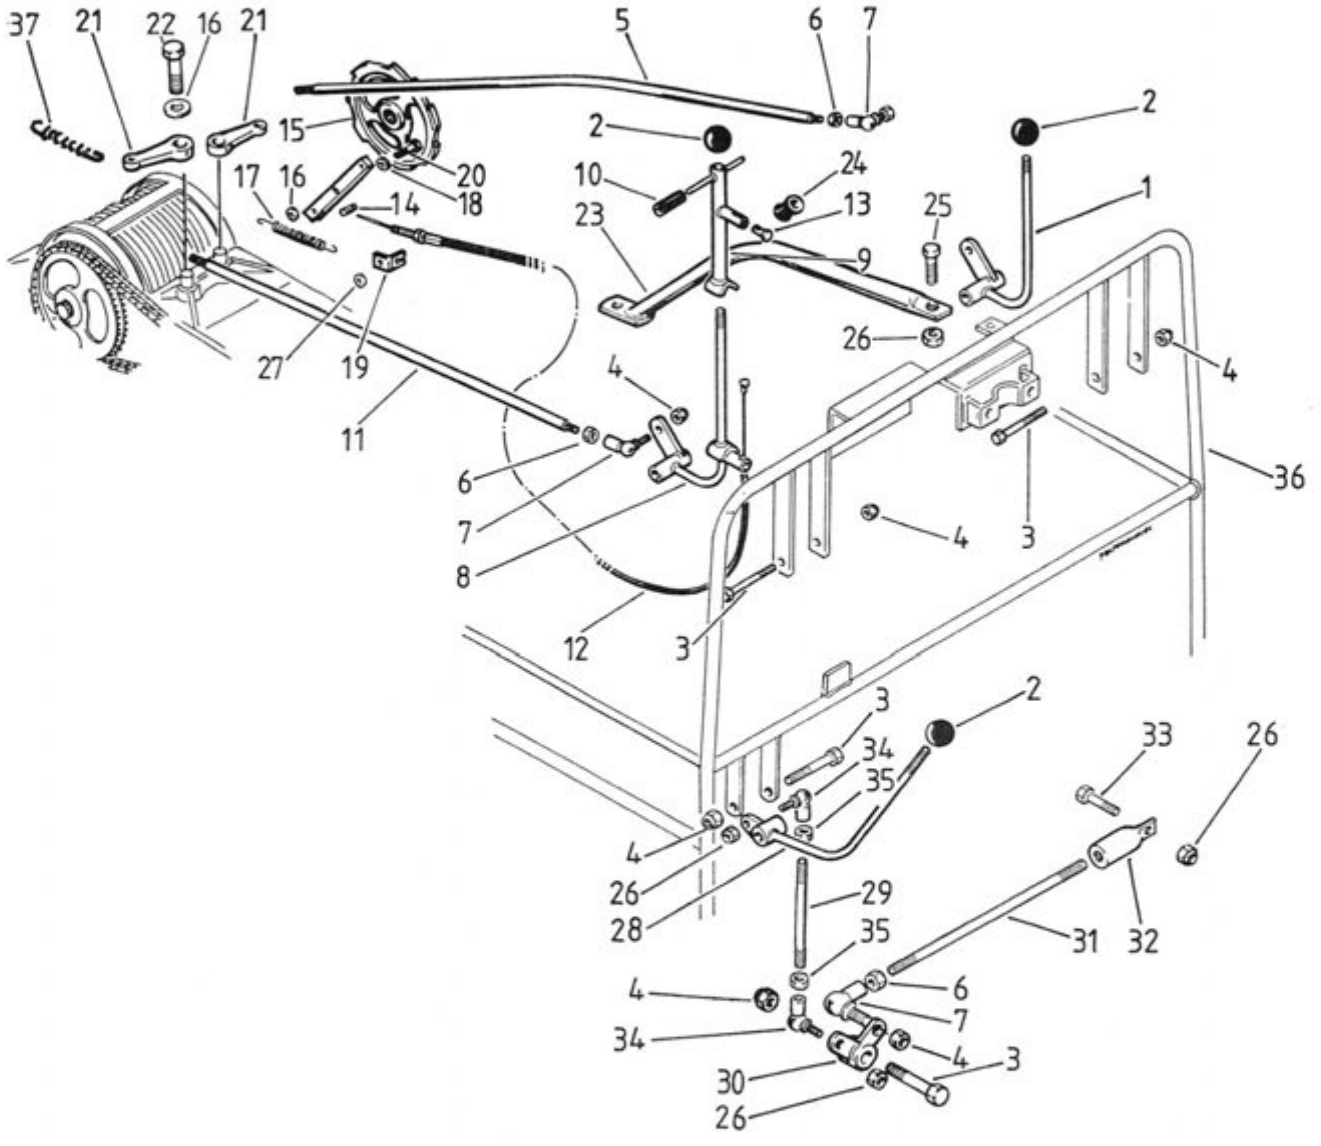

Viite Ref. Ref.	Tilausnumero Reservdelnsnr Part Number	Kpl St Qty	Nimike	Benämning	Description
1	4150322	1	Vaihdevipu	Växelspak	Shift lever
2	5211225	3	Nuppi	Knopp	Knob
3	101575	4	Ruuvi	Skruv	Screw
4	N101500	9	Nylocmutteri	Nylocmutter	Lock nut
5	4151954	1	Välitanko	Mellanstag	Tie rod
6	101500	5	Mutteri	Mutter	Nut
7	12117	5	Pallonivel	Kulled	Ball joint
8	7100408	1	Vinssivipu	Vinschspak	Wunsch lever
9	4150330	1	Säpin kahva	Spärrhandtag	Latch handle
10	11/5	x	Kumi/pituus	Gummi/längd	Rubber/length
11	4150344	1	Välitanko	Mellanstag	Tie rod
12	4150336	1	Säpin vaijeri	Spärrvajer	Latch wire
13	10113	1	Lukitusniopa	Läsniappel	Wire lock
14	7000447	1	Vaijerilukko	Vajerlås	Wire lock
15	8751 36224	1	Säppi	Spärr	Latch
16	100000	4	Aluslevy	Bricka	Washer
17	4151956	1	Jousi	Fjäder	Spring
18	8263 22193	1	Holkki	Hylsa	Sleeve
19	4151957	1	Pidin	Hållare	Holder
20	101530	1	Ruuvi	Skruv	Screw
21	8751 36163	2	Vipu	Arm	Lever
22	101520	2	Ruuvi	Skruv	Screw
23	4151842	1	Tuki	Stöd	Support
24	7100412	1	Läpivientikumi	Genomföring	Rubber
25	081220	1	Ruuvi	Skruv	Screw
26	N081200	4	Nylocmutteri	Nylocmutter	Lock nut
27	4151938	1	Holkki	Hylsa	Sleeve
28	4152113	1	Tukisyl.käyttövipu	Belast.cylind. spak	Load cylinder lever
29	4152117	1	Välitanko I	Mellanstag I	Tie rod I
30	4152118	1	Välivipu	Mellanspak	Middle lever
31	4152122	1	Välitanko II	Mellanstag II	Tie rod II
32	4152194	1	Liitin	Adapter	Fork lever
33	081235	1	Ruuvi	Skruv	Screw
34	AS 13 M8	2	Pallonivel	Kulled	Ball joint
35	081200	2	Mutteri	Mutter	Nut
36	4151843	1	Tukikaari	Stödbåge	Support
37	4151895	1	Jousi	Fjäder	Spring