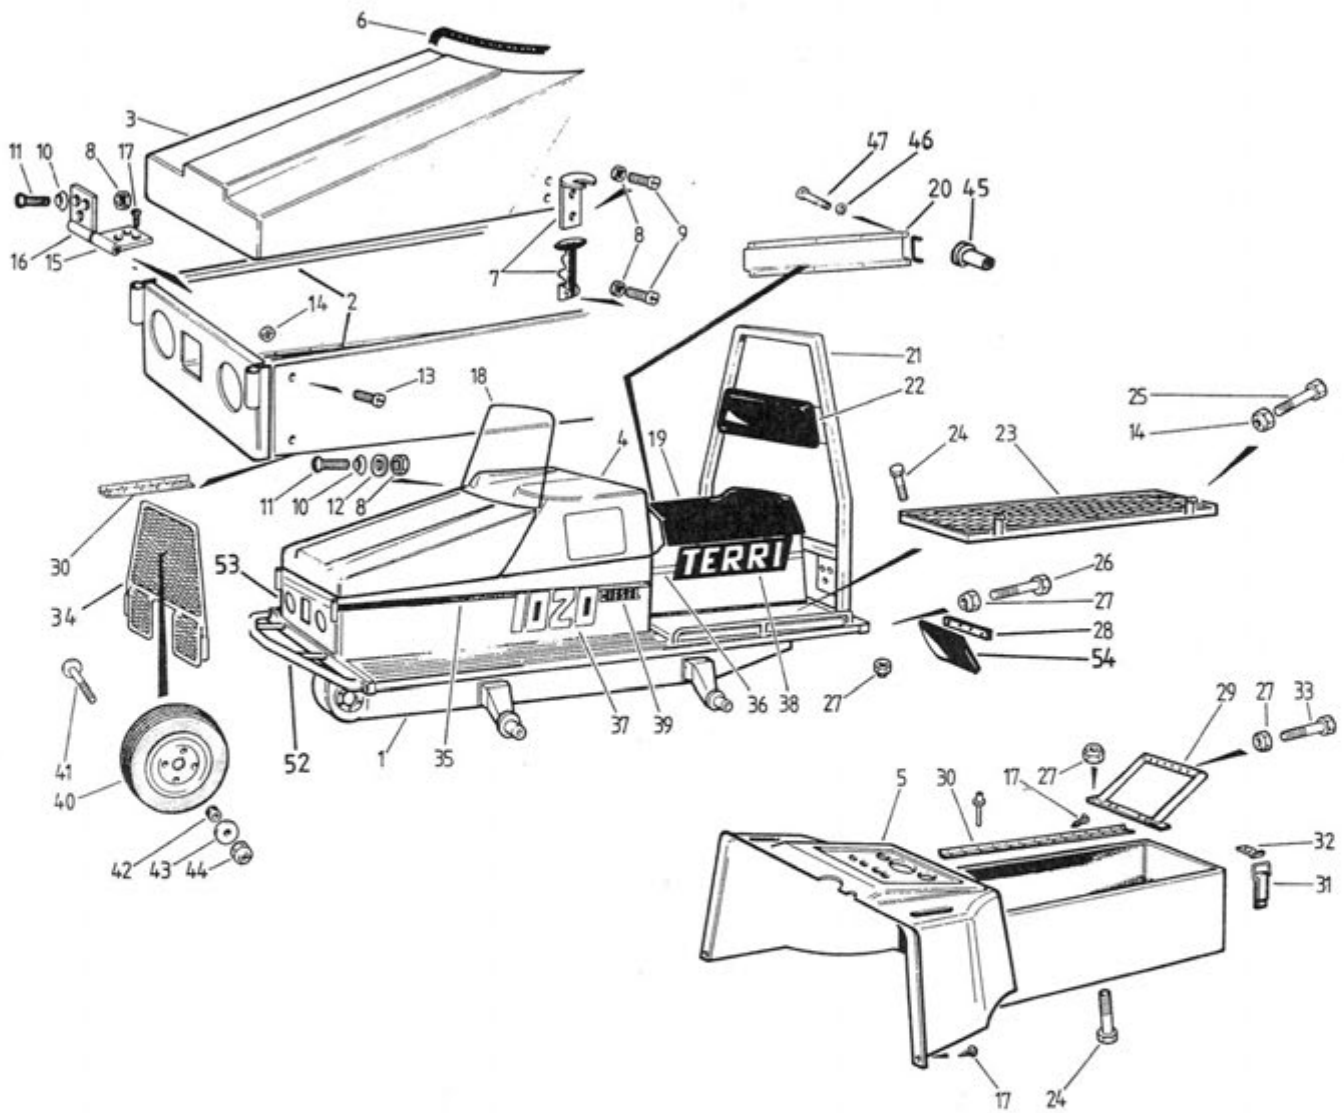

Viite Ref. Ref.	Tilausnumero Reservdelnsnr Part Number	Kpl St Qty	Nimike	Benämning	Description
1	4151841	1	Runko	Ram	Frame
2	4151864L	1	Sivupelti, vasen	Sidoplåt, vänster	Side plate LH
2	4151864R	1	Sivupelti, oikea	Sidoplåt, höger	Side plate RH
3	4151927	1	Konepeitto, etu	Motorhuv, främre	Hood, front
4	4151930	1	Konepeitto, taka	Motorhuv, bakre	Hood, rear
5	4151933	1	Kojelauta	Instrumentpanel	Instrument board
6	5370237	1	Reunanauha, 2,6 m	Kantlist, 2,6 m	Edging, 2,6 m
7	8263 16006	4	Pidin	Stropp	Holder
8	N050800	24	Nylocmutteri	Nylocmutter	Lock nut
9	S050815	12	Uraruuvi	Spårskruv	Screw
10	K050000	12	Korialuslevy	Konisk bricka	Washer
11	U050820	6	Ruuvi	Skruv	Screw
12	4150561	6	Kumialuslevy	Gummibricka	Rubber washer
13	061020	2	Ruuvi	Skruv	Screw
14	N061000	6	Nylocmutteri	Nylocmutter	Lock nut
15	4150515	2	Sarana I	Gångjärn I	Hinge I
16	4150518L	1	Sarana II vasen	Gångjärn II vänster	Hinge II LH
16	4150518R	1	Sarana II oikea	Gångjärn II höger	Hinge II RH
17	P 4.8x13	8	Peltiruuvi	Plåtskruv	Screw
18	4150560	1	Tuuliläsi	Vindruta	Wind screen
19	4151897	1	Istuin	Säte	Seat
20	4151857	1	Suojakotelo	Skyddslock	Safety cover
21	4150450	1	Turvakaari	Skyddsbåge	Support rib
22	7000166	1	Selkänoja	Ryggstöd	Back
23	4150430	2	Jalkaritilä	Halkskydd	Foot grating
24	081225	10	Ruuvi	Skruv	Screw
25	061035	4	Ruuvi	Skruv	Screw
26	081255	8	Ruuvi	Skruv	Screw
27	N081200	8	Nylocmutteri	Nylocmutter	Lock nut
28	4151902	2	Roiskeläpän tuki	Stänkskyddsstöd	Support
29	4150456	1	Tuki	Stöd	Support
30	3400112	2	Sarana	Gångjärn	Hinge
31	30523	1	Lukko, täyd.	Lås, kompl.	Lock assy
32	.1000101	1	Vastakappale	Motestycke	Counter piece
33	081280	8	Ruuvi	Skruv	Screw
34	4150500-1	1	Suojaverkko	Vinschskydd	Protection net
35	4150542	2	Reunateippi/1300 mm	Kanttejp/1300 mm	Edge tape/1300 mm
36	4150540	2	Reunateippi/970 mm	Kanttejp /970 mm	Edge tape/970 mm
37	4151967	2	Numerotarra	Nummerdekal	Number tape
38	4150541	2	Nimitarra	Namntejp	Name tape
39	4150546	2	Tarra Diesel	Dekal Diesel	Tape Diesel
40	7100904-1	1	Varapyörä	Reservhjul	Track wheel
41	4150577	1	Kiinnitysruuvi	Fästskruv	Fastening bolt
42	4150580	1	Holkki	Hylsa	Sleeve
43	4150578	1	Aluslevy	Bricka	Washer
44	N081200	1	Nylocmutteri	Nylocmutter	Lock nut
45	1460201	8	Niittimutteri M6	Nitmutter M6	Nut M6
46	060000	8	Aluslevy	Bricka	Washer
47	061015	8	Ruuvi	Skruv	Screw
48	13-18	x	Spray, harmaa	Spray, grå	Paint, grey, aerosol
49	13-19	x	Spray, oranssi	Spray, orange	Paint, orange, aerosol
50	13-21	x	Terri, harmaa, 1 l	Terri, grå, 1 liter	Terri, grey, 1 litre
51	7121601	x	Työkalupussi	Verktygspåse	Tool kit
52	4151817	1	Puskuri	Stötfångare	Bumper
53	4151860	1	Etupelti	Framplåt	Front plate
54	4151903	2	Roiskeläppä	Stänkskydd	Splash guard