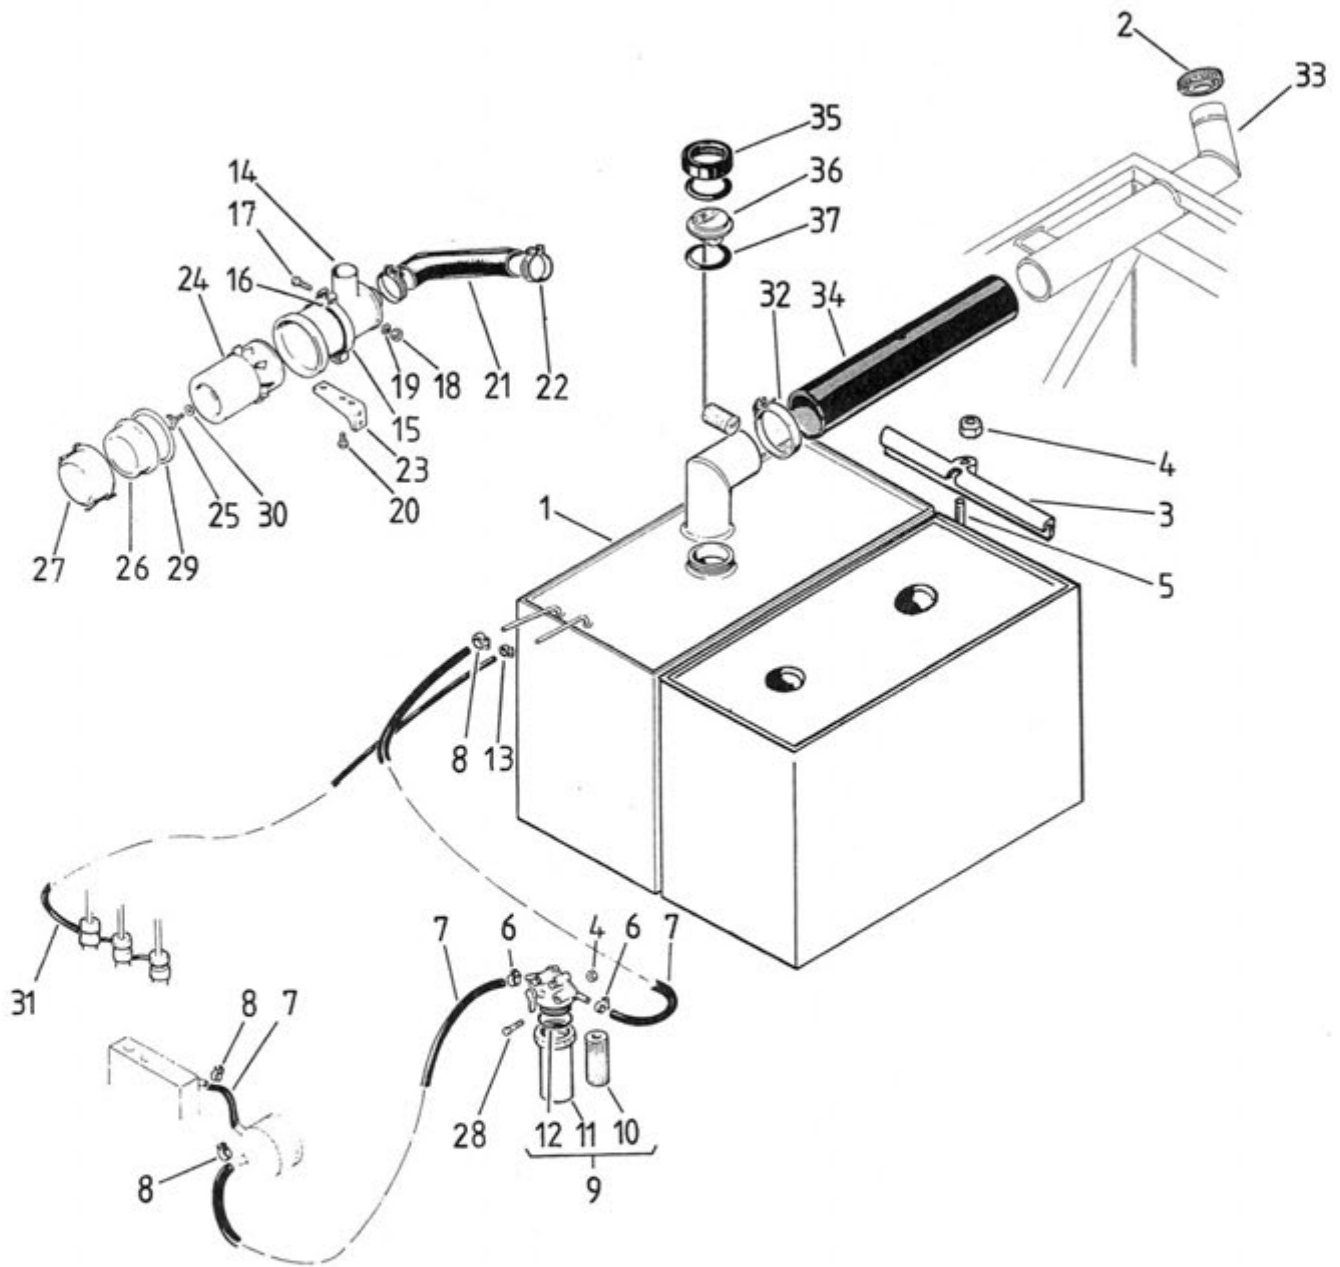

Viite Ref. Ref.	Tilausnumero Reservdelnsnr Part Number	Kpl St Qty	Nimike	Benämning	Description
1	7121001	1	Polttoainesäiliö	Bränsletank	Fuel tank
	10427-1	1	Korkki	Tanklock	Tank cover
	4150359	2	Sanka	Hållare	Holder
4	N061000	3	Nylocmutteri	Nylocmutter	Lock nut
5	4152147	1	Kiinnitystappi	Fästtapp	Stay pin
6	7101006	2	Klemmari	Klammer	Band
7	11/5	x	Letku/pituus	Slang/längd	Hose/length
8	1201012	6	Klemmari	Klammer	Band
9	15261-4301-2	1	Polttoainesuodatin	Bränslerenare	Fuel filter assy
10	.7101010	1	Suodatinelementti	Bränslefilter	Fuel filter
11	.19164-4307-0	1	Suojalasi	Skyddsglas	Glass cover
12	.14301-4365-0	1	Tiiviste	Tätning	Gasket
13	14971-4275-1	6	Klemmari	Klammer	Band
14	15372-1101-4	1	Ilmanpuhdistin	Luftrenare	Air cleaner assy
15	15371-1125-1	1	Sanka	Klammer	Band
16	15371-1187-1	1	Kumi	Gummi	Cushion
17	081230	1	Ruuvi	Skruv	Screw
18	02114-50080	1	Mutteri	Mutter	Nut
19	04512-50080	1	Jousialuslevy	Fjäderbricka	Spring washer
20	081280	2	Ruuvi	Skruv	Screw
21	15371-1162-3	1	Imuletku	Insugsslang	Inlet hose
	15221-1172-2	x	Klemmari	Klammer	Band
23	66711-5431-1	1	Kiinnike	Fäste	Fastener
24	15222-1122-1	1	Ilmansuodatin	Luftfilter	Air filter
25	7101024	1	Siipiruuvi	Vingskruv	Screw
	7101025	1	Kuppi	Kopp	Cup
	7101026	1	Kuppi	Kopp	Cup
	061060	1	Ruuvi	Skruv	Screw
	7101029	1	Tiiviste	Packning	Gasket
30	080000	1	Aluslevy	Bricka	Washer
31	15393-4252-2	x	Paluuletku/pituus	Returslang/längd	Hose overflow/length
32	5391031	2	Klemmari	Klammer	Band
33	4152137	1	Täyttöputki	Påfyllningsrör	Charging pipe
34	7121002	1	Liitosletku 180 mm	Förbindelseslang 180	Connection hose 180 mm
35	N46378	1	Kansi	Lock	Cover
36	N46376	1	Mittari	Mätare	Meter
37	N46377	1	Tiiviste	Tätning	Gasket