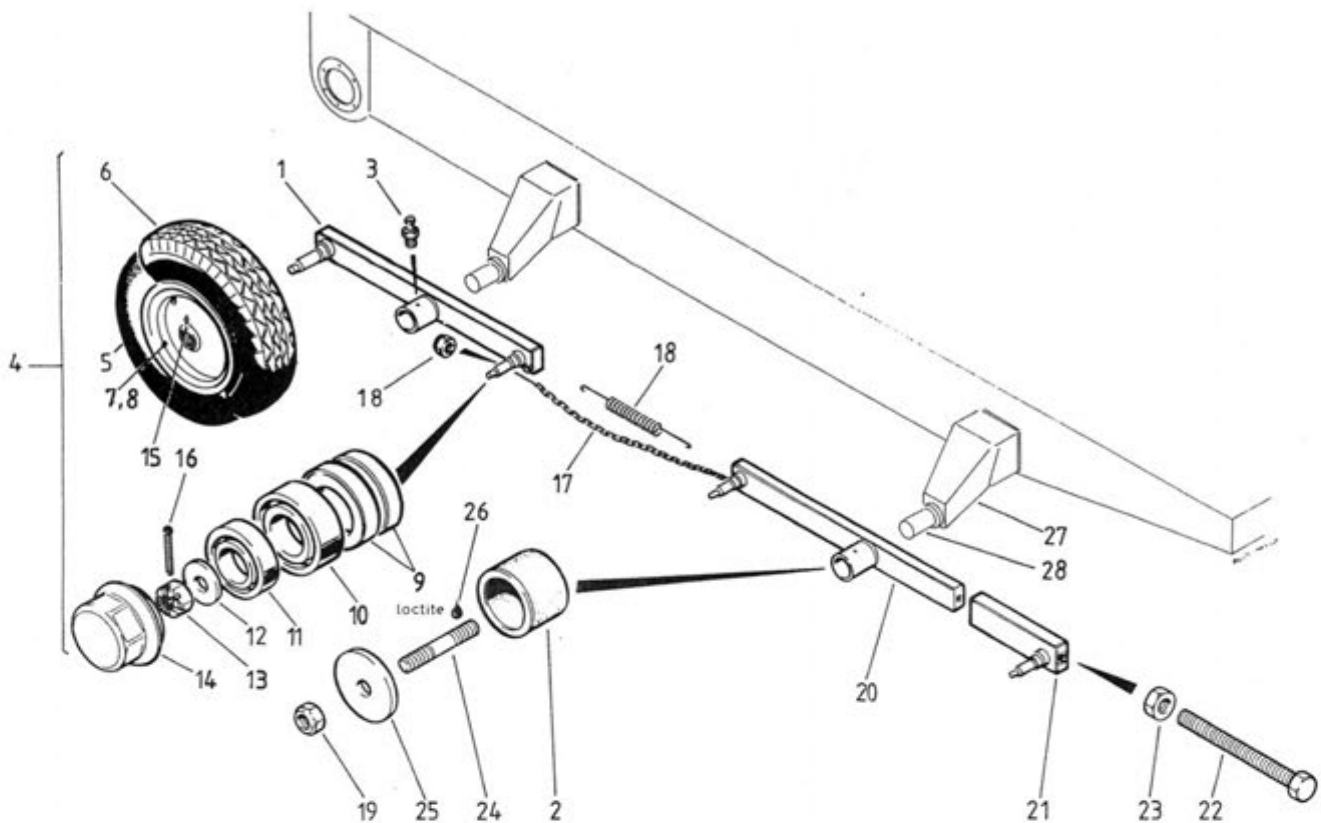

Viite Ref. Ref.	Tilausnumero Reservdelsnr Part Number	Kpl St Qty	Nimike	Benämning	Description
1	4150121	2	Telivipu	Boggiearm	Bogie lever
2	.4150129	2	Hela	Bussning	Bush
Oikea ja vasen erottuvat hitsattaessa väliketju kiinni Vänster och höger åtskiljas då mellankedjan svetsas fast RH and LH will be separated when the holding chain is welded					
3	10001	4	Rasvanippa	Smörjnippel	Grease nipple
4	7100904-1	8	Telipyörä	Boggiehjul	Bogie wheel
5	.4" x8"	1	Sisärenkas	Innerslang	Inner tube
6	.4" x8" /8	1	Ulkorenkas	Däck	Tire
7	.7130100	1	Vanne, täyd.	Fälg, kompl.	Rim assy
8	..7100905	1	Vanne	Fälg	Rim
9	..7100908	2	Z-tiiviste	Z-tätning	Z-gasket
10	..6206	1	Laakeri	Lager	Bearing
11	..6205	1	Laakeri	Lager	Bearing
12	..160000	1	Aluslevy	Bricka	Washer
13	..7100912	1	Kruunumutteri	Kronmutter	Nut
14	..7100913	1	Pölykapseli	Navkapsel	Dust cover
15	..10001	1	Rasvanippa	Smörjnippel	Grease nipple
16	..042040	1	Haarasokka	Saxpinne	Cotter
17	4150125	2	Väliketju	Mellankedja	Holding chain
18	4150130	1	Jousi	Fjäder	Spring
19	N121800	6	Nylocmutteri	Nylocmutter	Lock nut
20	4150146	2	Telivipu	Boggiearm	Bogie lever
21	4150141	2	Kiristyslaite	Spännanordning	Adjuster
22	2026140	2	Ruuvi	Skruv	Screw
23	N202600	2	Mutteri	Mutter	Nut
24	T121830	4	Vaarnaruuvi	Pinnbult	Stud
25	4150470	4	Aluslevy	Bricka	Washer
26	899786	x	Loctite	Loctite	Loctite
27	4150066	x	Teliakseli	Boggieaxel	Bogie shaft
28	.4150068	2	Akselitumppi	Axeltapp	Shaft