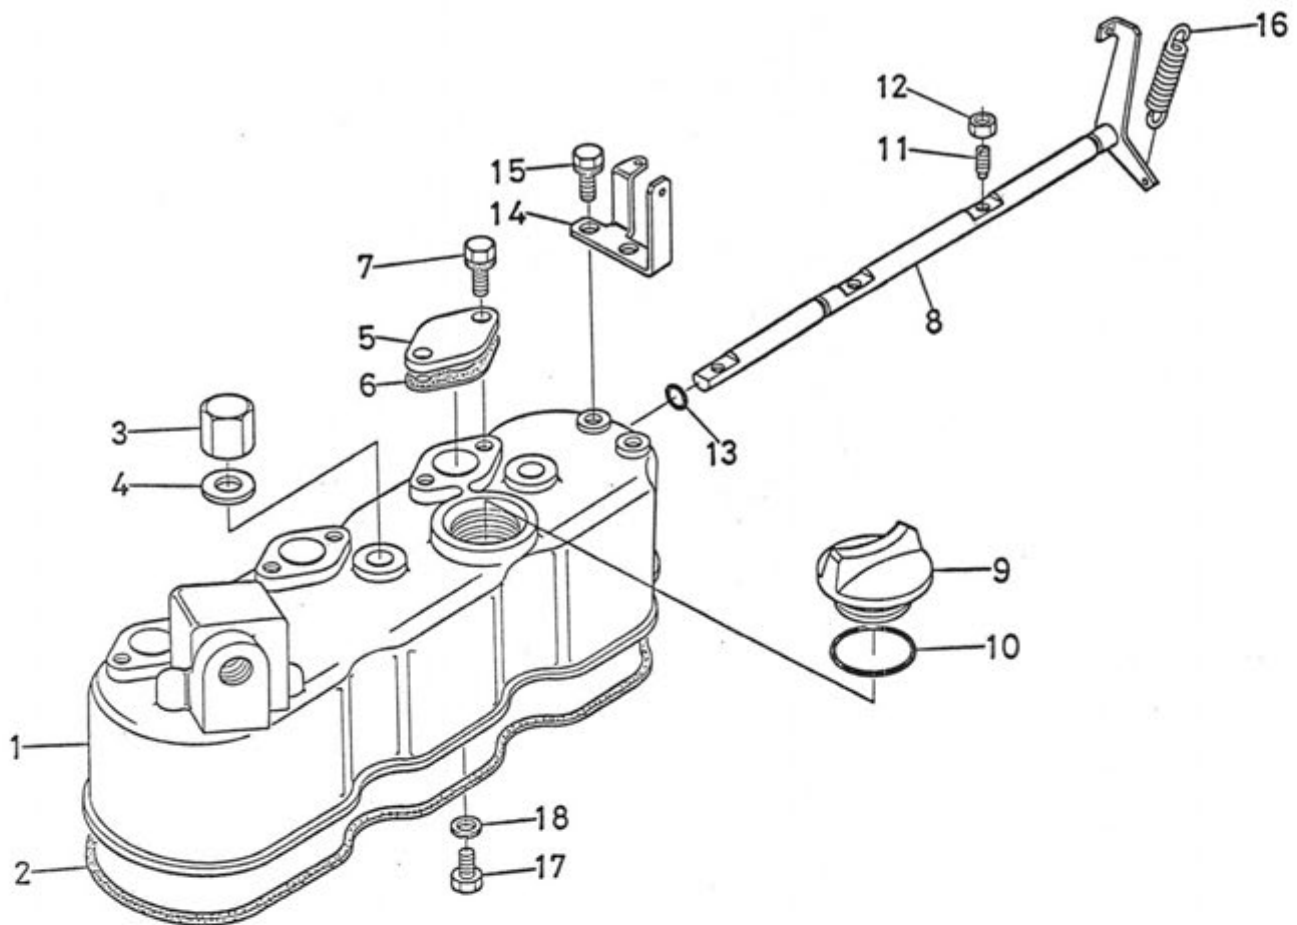

Viite Ref. Ref.	Tilausnumero Reservdelsnr Part Number	Kpl St Qty	Nimike	Benämning	Description
1	15531-1451-1	1	Venttiilikoppa	Ventilkåpa	Cover
2	15381-1452-1	1	Tiiviste	Packning	Gasket
3	15951-9233-1	3	Peitemutteri	Täckmutter	Nut cap
4	15951-9666-1	3	Tiiviste	Tätning	Gasket
5	15261-6663-1	3	Säätöluukku	Inspektionslucka	Cover decoap.
6	15261-6664-2	3	Tiiviste	Packning	Gasket
7	01023-50614	6	Ruuvi	Skruv	Screw
8	15531-6604-1	1	Puolipuristinaks.	Halvkompressionsaxel	Shaft decompress
9	15221-3314-2	1	Täyttötulppa	Påfyllningssock	Plug filler
10	04811-50300	1	O-rengas	O-ring	O-ring
11	15261-6635-1	3	Säätöruuvi	Justerskruv	Bolt decompress
12	02056-50050	3	Mutteri	Mutter	Nut
13	04811-00080	1	O-rengas	O-ring	O-ring
14	15261-6619-1	1	Pidin	Hållare	Holder
15	01023-50614	2	Ruuvi	Skruv	Screw
16	15221-6628-3	1	Palautusjousi	Returfjäder	Spring
17	15221-6641-1	1	Pultti	Bult	Bolt
18	04512-50060	1	Jousialuslevy	Fjäderbricka	Spring washer