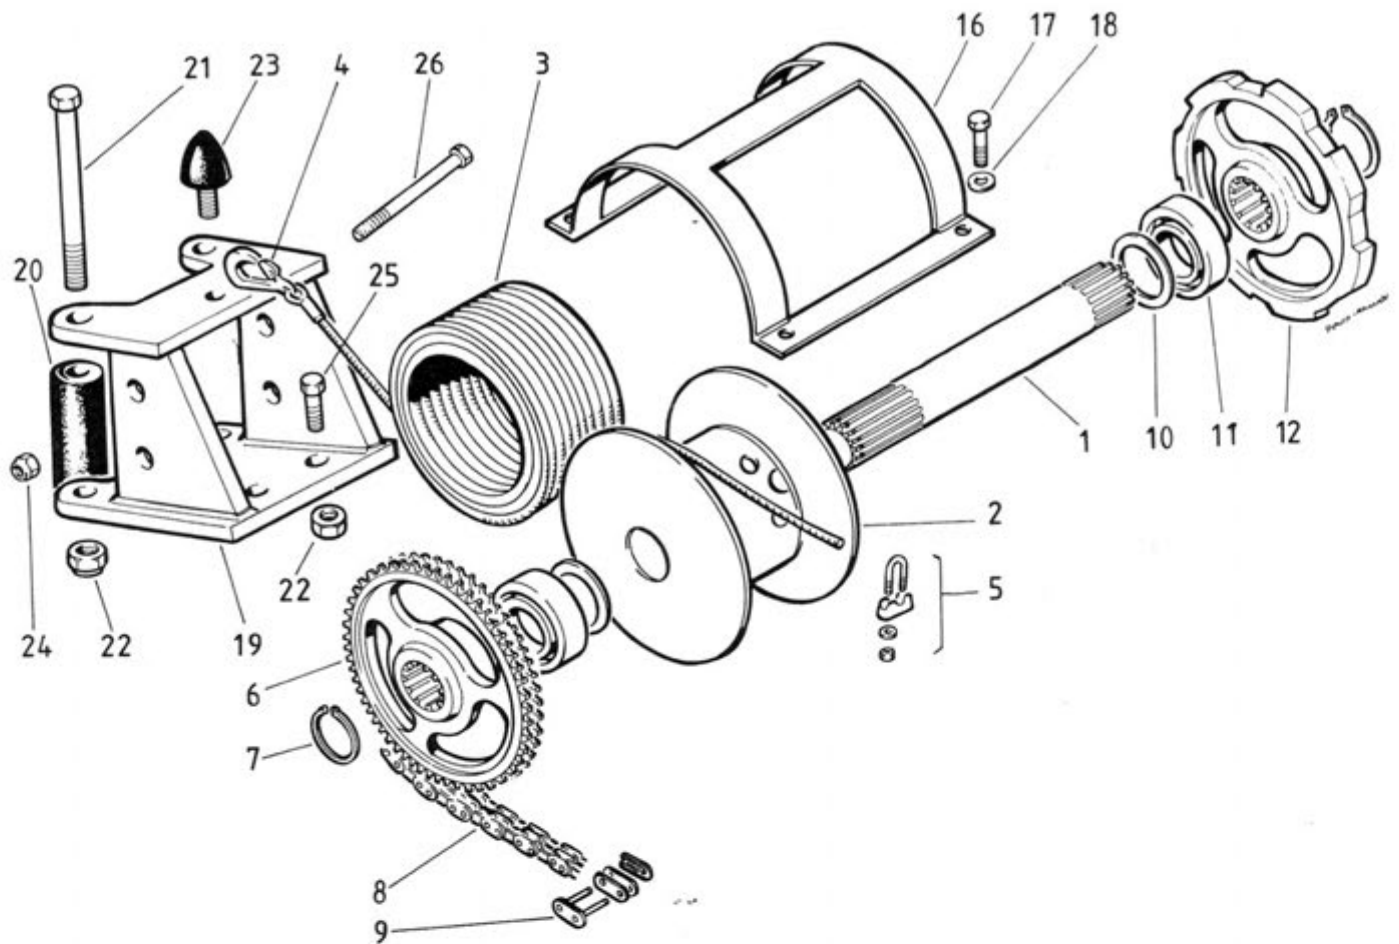

Viite Ref.	Tilausnumero Reservdelnsnr Part Number	Kpl St Qty	Nimike	Benämning	Description
1	8751 36158	1	Akseli	Axel	Shaft
2	8263 22122	1	Rumpu	Trumma	Reel
3	8263 85405	1	Vaijeri	Vajer	Wire
4	.8263 16007	1	Koukku	Krok	Hook
5	8263 85771	1	Vaijerilukko	Vajerlås	Wire lock
6	8751 36659	1	Ketjupyörä	Kedjedrev	Chain sprocket wheel
7	6173 20030	2	Sequerrenqas	Seqerring	Circlip
8	8751 36177	1	Ketju	Kedja	Chain
9	.1001289	1	Ketjulukko	Kedjelås	Chain lock
10	8751 36180	2	Välilevy	Mellanlägg	Shim
11	6206 2RS	2	Laakeri	Lager	Bearing
12	8263 22125	1	Säppipyörä	Spärrdrev	Catch wheel
16	8751 36184	1	Suojakaari	Skyddsåge	Safety bow
17	081220	4	Ruuvi	Skruv	Screw
18	F081200	4	Jousialuslevy	Fjäderbricka	Spring washer
19	4150413	1	Taittoteline	Brytställning	Support
20	4150416	4	Taittorulla	Brytrulle	Roller
21	4150417	2	Ruuvi	Skruv	Screw
22	N101500	4	Nylocmutteri	Nylocmutter	Lock nut
23	8263 15991	1	Kumityyny	Gummidyna	Rubber pillow
24	N121800	2	Nylocmutteri	Nylocmutter	Lock nut
25	101525	2	Ruuvi	Skruv	Screw
26	1218100	2	Ruuvi	Skruv	Screw