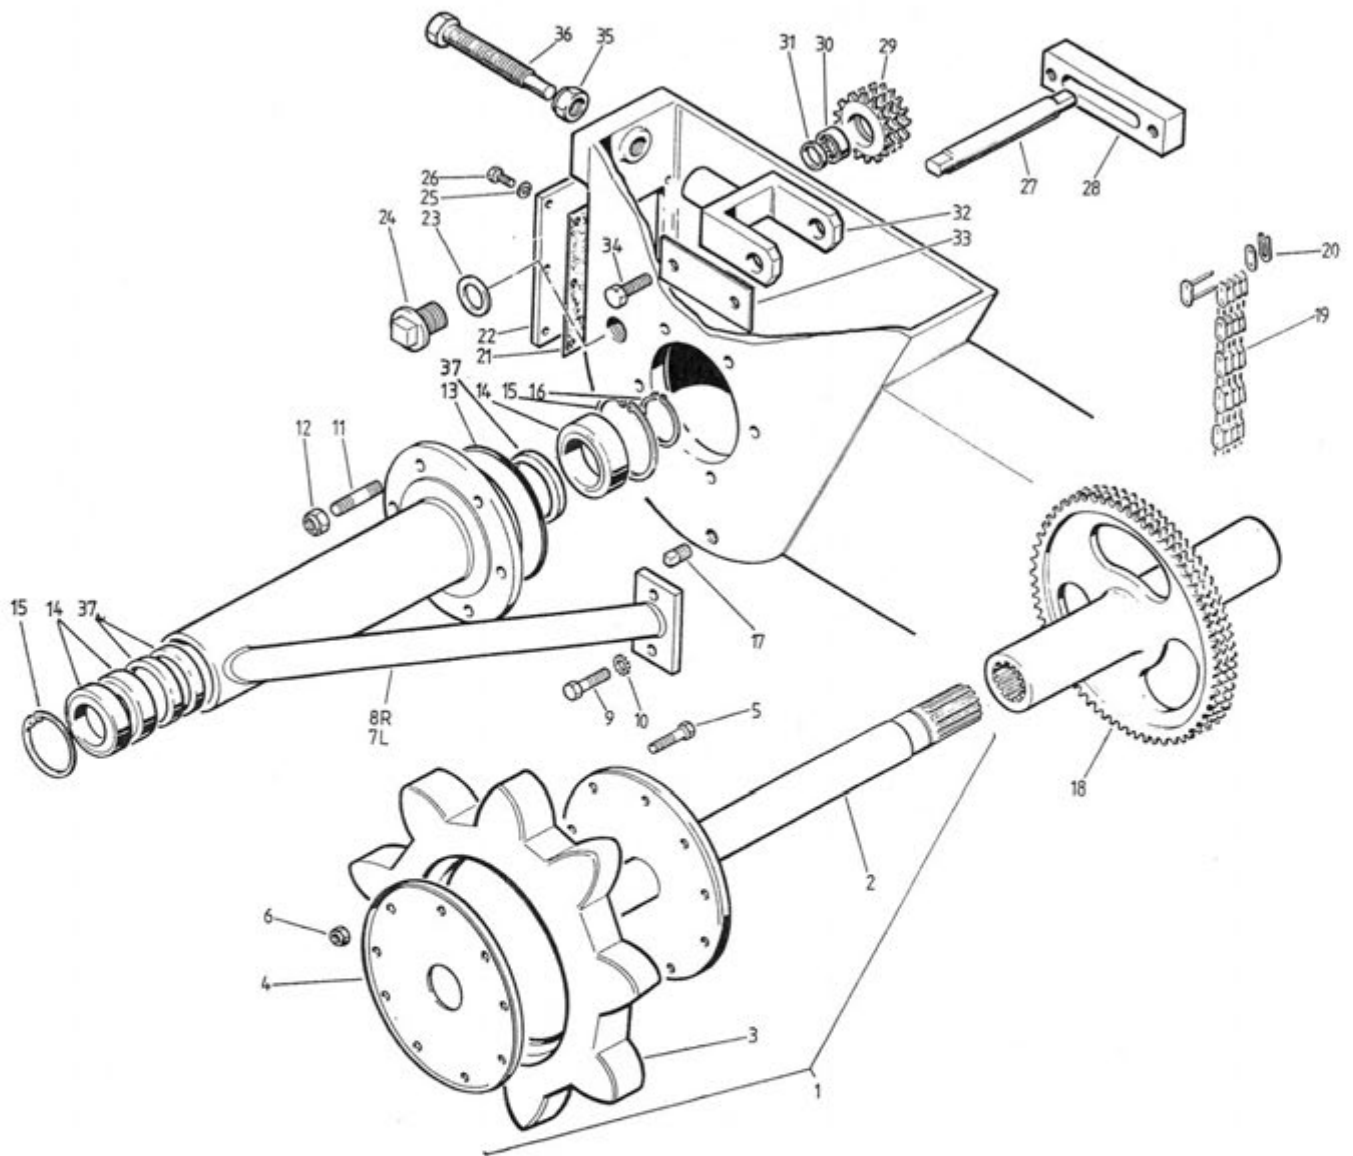

Viite Ref. Ref.	Tilausnumero Reserydelnsnr Part Number	Kpl St Qty	Nimike	Benämning	Description
1	7120801	2	Vetoakseli, täyd.	Drivaxel, kompl.	Drive shaft assy
2	.4151881	2	Vetoakseli	Drivaxel	Drive shaft
3	.4150171	2	Hammasyörä	Kugghjul	Sprocket wheel
4	.4150174	2	Laippa	Fläns	Flange
5	.081240	18	Ruuvi	Skruv	Screw
6	.N081200	18	Nylocmutteri	Nylocmutter	Lock nut
7	4150162L	1	Akseliputki, vasen	Axelfäste, vänster	Support LH
8	4150162R	1	Akseliputki, oikea	Axelfäste, höger	Support RH
9	101516	4	Ruuvi	Skruv	Screw
10	AZ 10.5	4	Tähtialuslevy	Stjärnbricka	Washer
11	T101525	12	Vaarnaruuvi	Pinnskruv	Stud
12	N101500	12	Nylocmutteri	Nylocmutter	Lock nut
13	104.5x3	2	O-rengas	O-ring	O-ring
14	6007 2RS	6	Laakeri	Lager	Bearing
15	6173 30062	4	Seegerrenngas	Segerring	Circlip
16	6173 20035	2	Seegerrenngas	Segerring	Circlip
17	R1/4 in	2	Öljytulppa	Oljeplugg	Oil draining plug
18	4151884	1	Ketjupyörä	Kedjedrev	Chain sprocket wheel
19	7120802	1	Ketju, 3-rivinen	Kedja, 3-radig	Triplex chain
20	.7120803	2	Ketjulukko	Kedjelås	Chain lock
21	4151894	1	Tiiviste	Tätning	Gasket
22	4151892	1	Kansi	Lock	Cover
23	7120804	1	Tiiviste	Tätning	Gasket
24	R 1 in	1	Täyttötulppa	Påfyllningsplugg	Charging plug
25	F060000	8	Jousialuslevy	Fjäderbricka	Spring washer
26	061020	8	Ruuvi	Skruv	Screw
27	4151891	1	Akseli	Axel	Shaft
28	4151888	2	Ohjain	Styrning	Guide
29	4151885	1	Kiristinpyörä	Sträckardrev	Tension wheel
30	NA203216	2	Neulalaakeri	Nållager	Needle bearing
31	4151890	3	Välirengas	Distansring	Shim
32	4151886	1	Haarukka	Gaffel	Fork
33	4151889	2	Lukkolevy	Låsbricka	Lock washer
34	081220	4	Ruuvi	Skruv	Screw
35	N161800	1	Nylocmutteri	Nylocmutter	Lock nut
36	4151887	1	Säätöruuvi	Justerskruv	Adjusting screw
37	4151896	6	Sovitusholkki	Justerhylsa	Sleeve