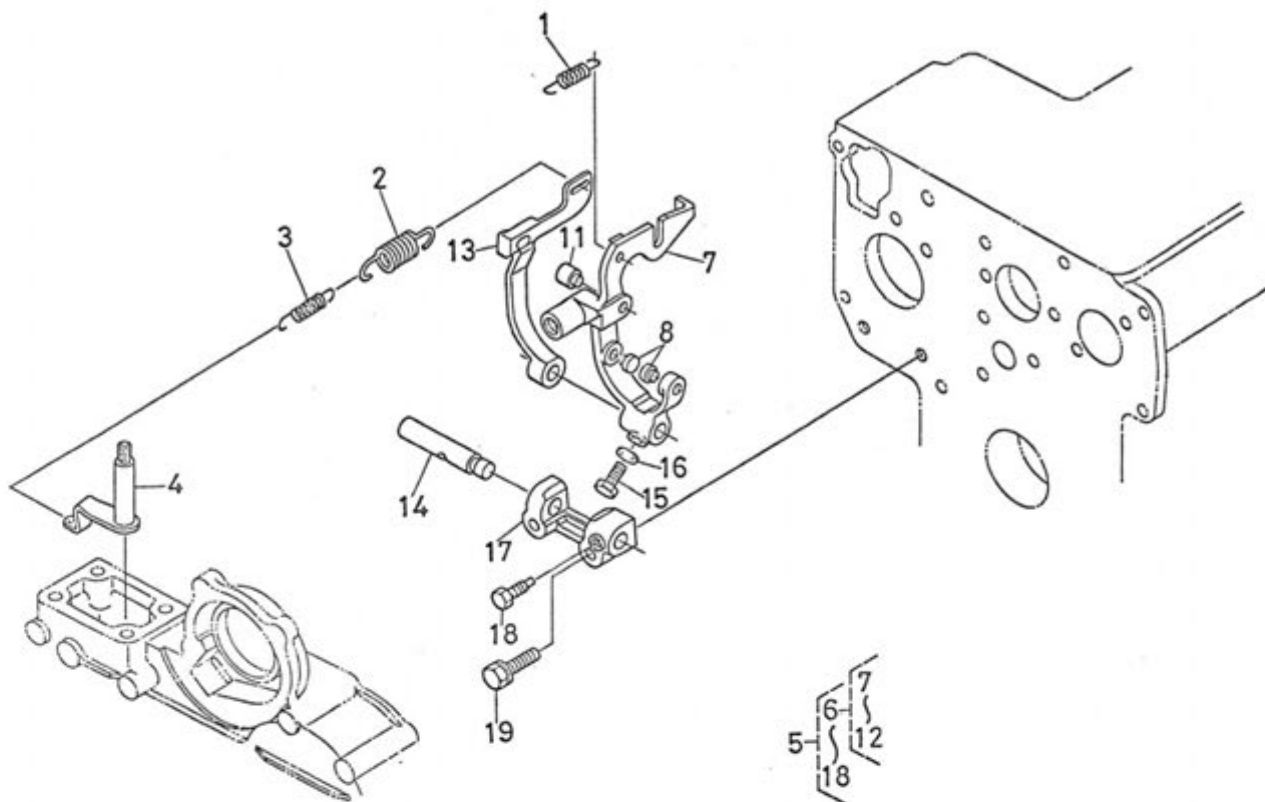

Viite Ref.	Tilausnumero Reservdelsnr Part Number	Kpl St Qty	Nimi Name	Benämning Designation	Description
1	15221-5648-2	1	Käynnistysjousi	Startfjäder	Starting spring
2	15521-5641-2	1	Säätimen jousi	Regulatorfjäder	Governor spring
3	15521-5642-1	1	Säätimen jousi	Regulatorfjäder	Governor spring
4	15531-5602-1	1	Säätimen varsi	Regulatorarm	Governor lever
5	19268-5605-1	1	Säädinhaarukka, täydellinen	Regulatorgaffel, kompl.	Fork lever assy
6	.15531-5604-2	1	Säätimen varsi.täyd	Regulatorarm.kompl.	Fork arm assy
7	..15531-5612-2	1	Varsi	Arm	Lever
8	..15021-5616-4	2	Tappi	Tapp	Pin
9	..15531-5417-1	1	Tappi	Tapp	Pin
10	..15531-5413-1	1	Jousi	Fjäder	Spring
11	..15221-5617-2	1	Tappi	Tapp	Pin
12	..15601-5443-1	1	Kiinnitysruuvi	Fästskruv	Screw set
13	.15531-5613-2	1	Säädinvarsi	Regulatorarm	Fork lever
14	.15261-5615-1	1	Säätimen akseli	Regulatoraxel	Shaft governor
15	.01053-50516	1	Ruuvi	Skruv	Screw
16	.04512-50050	2	Jousialuslevy	Fjäderbricka	Spring washer
17	.15261-5623-1	1	Pidin	Hållare	Holder
18	.15261-6641-1	1	Ruuvi	Skruv	Screw
19	01023-50628	2	Ruuvi	Skruv	Screw