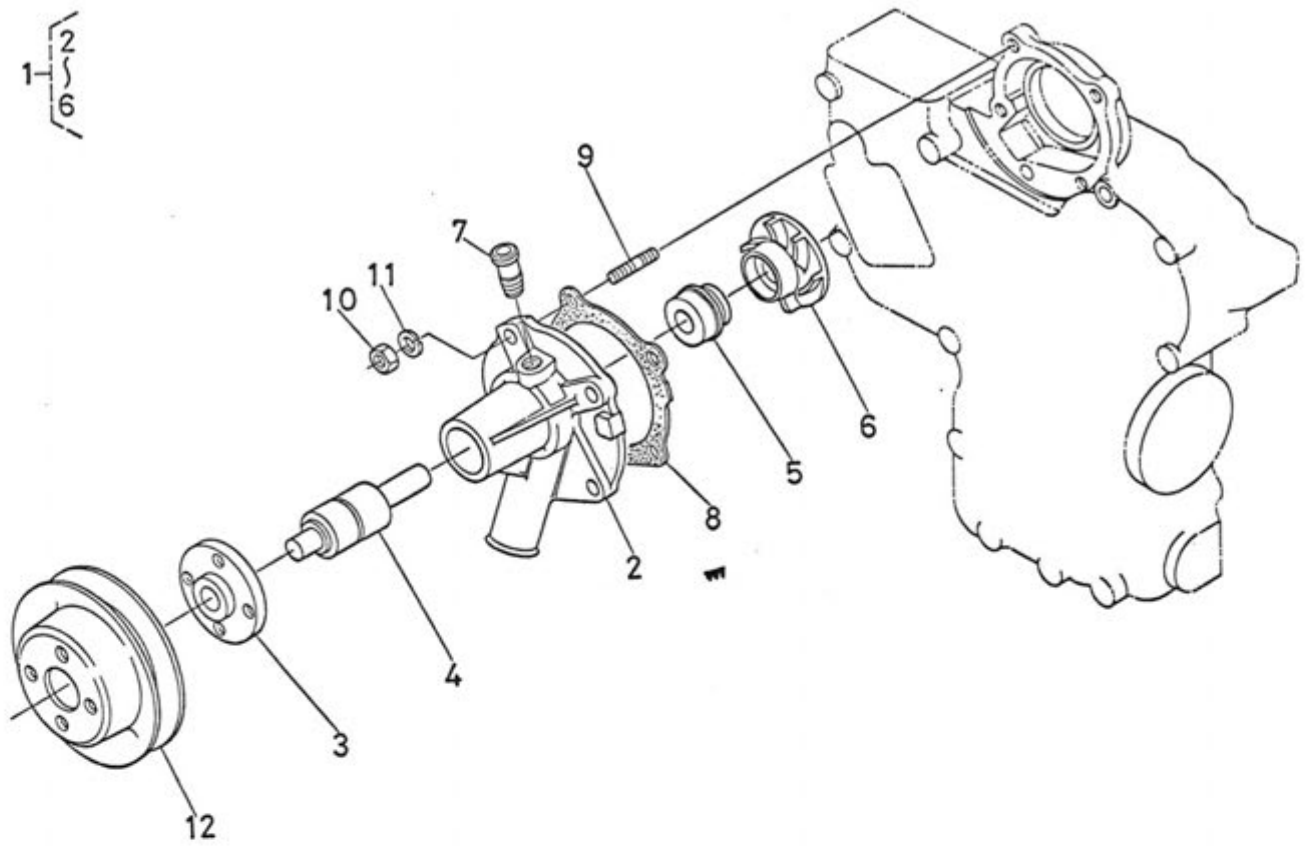

Viite Ref. Ref.	Tilausnumero Reservdelsnr Part Number	Kpl St Qty	Nimike	Benämning	Description
1	15531-7303-1	1	Vesipumppu	Vattenpump	Water pump assy
2	.15531-7341-1	1	Runko	Hus	Body
3	.15531-7352-1	1	Laippa	Fläns	Flange
4	.15531-7355-1	1	Laakeri	Lager	Bearing
5	.15531-7305-1	1	Tiiviste	Tätning	Seal mechanical
6	.15531-7351-1	1	Siipipyörä	Pumphjul	Impeller
7	15531-7334-2	1	Liitosputki	Anslutningsrör	Return pipe
8	15531-7343-1	1	Tiiviste	Packning	Gasket
9	01518-50620	4	Vaarnaruuvi	Pinnskruv	Stud
10	02056-50060	4	Mutteri	Mutter	Nut
11	04512-50060	4	Jousialuslevy	Fjäderbricka	Spring washer
12	15531-7425-1	1	Hihnapyörä	Remskiva	Pulley