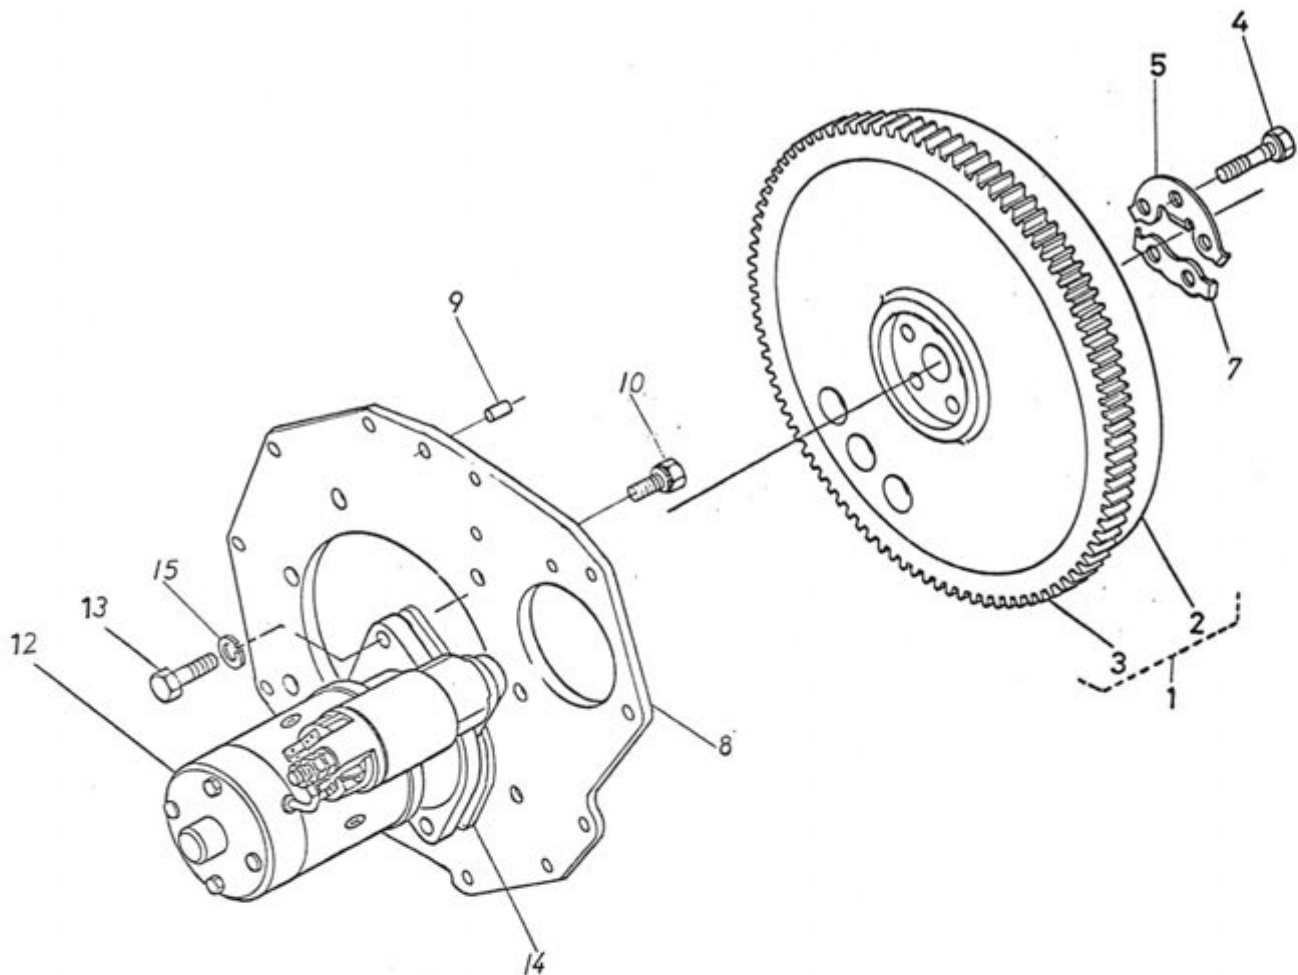

Viite Ref.	Tilausnumero Reservdelsnr Part Number	Kpl St Qty	Nimike	Benämning	Description
1	15381-2501-1	1	Vauhtipyörä, täyd.	Svänghjul, kompl.	Flywheel assy
2	.15381-2511-2	1	Vauhtipyörä	Svänghjul	Flywheel
3	.15261-6382-2	1	Hammaskehä	Startkrans	Ring gear
4	15261-2516-1	5	Pultti	Bult	Bolt
5	15381-2517-2	1	Lukkolevy 1	Läsbricka 1	Washer 1
7	15381-2518-1	1	Lukkolevy 2	Läsbricka 2	Washer 2
8	19204-0462-1	1	Päätylevy	Xndplatta	Rear end plate
9	05012-00813	1	Tappi	Tapp	Pin
10	15261-9119-1	8	Pultti	Bult	Bolt
12	19212-6301-1	1	Käynnistinmoott.	Startmotor	Starter assy
13	01153-50828	2	Pultti	Bult	Bolt
14	66591-5116-1	1	Tiiviste	Packning	Gasket
15	04512-50080	2	Jousialuslevy	Fjäderbricka	Spring washer