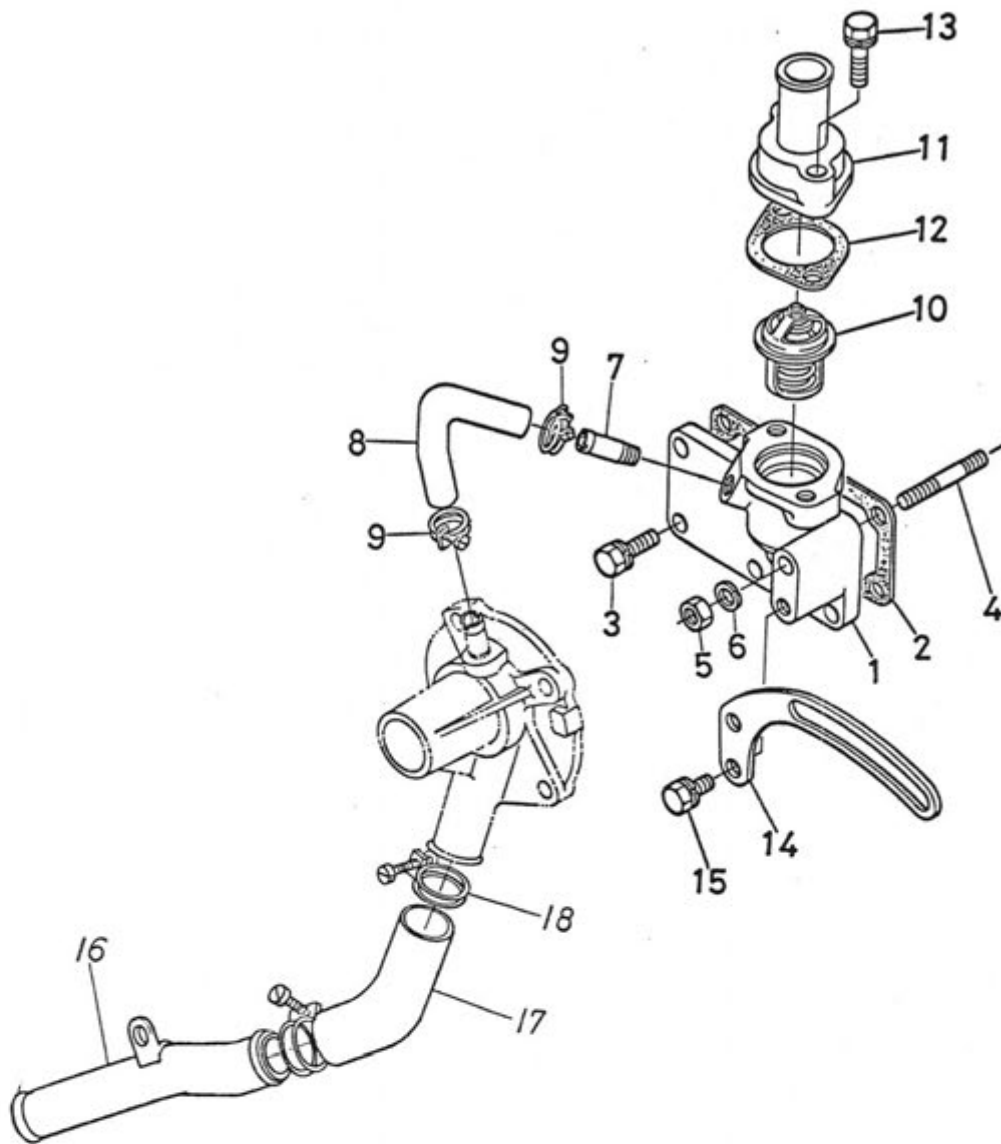

Viite Ref. Ref.	Tilausnumero Reservdelsnr Part Number	Kpl St Qty	Nimike	Benämning	Description
1	15531-7291-1	1	Termostaattipesä	Termostathus	Flange water
2	15261-7292-1	1	Tiiviste	Packning	Gasket
3	01023-50616	5	Ruuvi	Skruv	Screw
4	01513-50655	1	Vaarnaruuvi	Pinnskruv	Stud
5	02056-50060	1	Mutteri	Mutter	Nut
6	04512-50060	1	Jousialuslevy	Fjäderbricka	Spring washer
7	15531-7334-2	1	Liitosputki	Anslutningsrör	Pipe water return
8	15531-7335-1	1	Yhdysletku	Förbindelseslang	Hose return
9	15531-7336-2	2	Klammari	Klammer	Band
10	15531-7301-1	1	Termostaatti	Termostat	Thermostat
11	15531-7326-1	1	Kansi	Lock	Cover
12	15531-7327-1	1	Tiiviste	Packning	Gasket
13	01028-50635	2	Ruuvi	Skruv	Screw
14	19204-6442-1	1	Säätörauta	Justerjärn	Stay dynamo
15	01023-50616	1	Ruuvi	Skruv	Screw
16	15531-7286-1	1	Putki	Rör	Pipe
17	15531-7287-1	1	Letku	Slang	Hose
18	15261-7278-2	2	Klammari	Klammer	Band