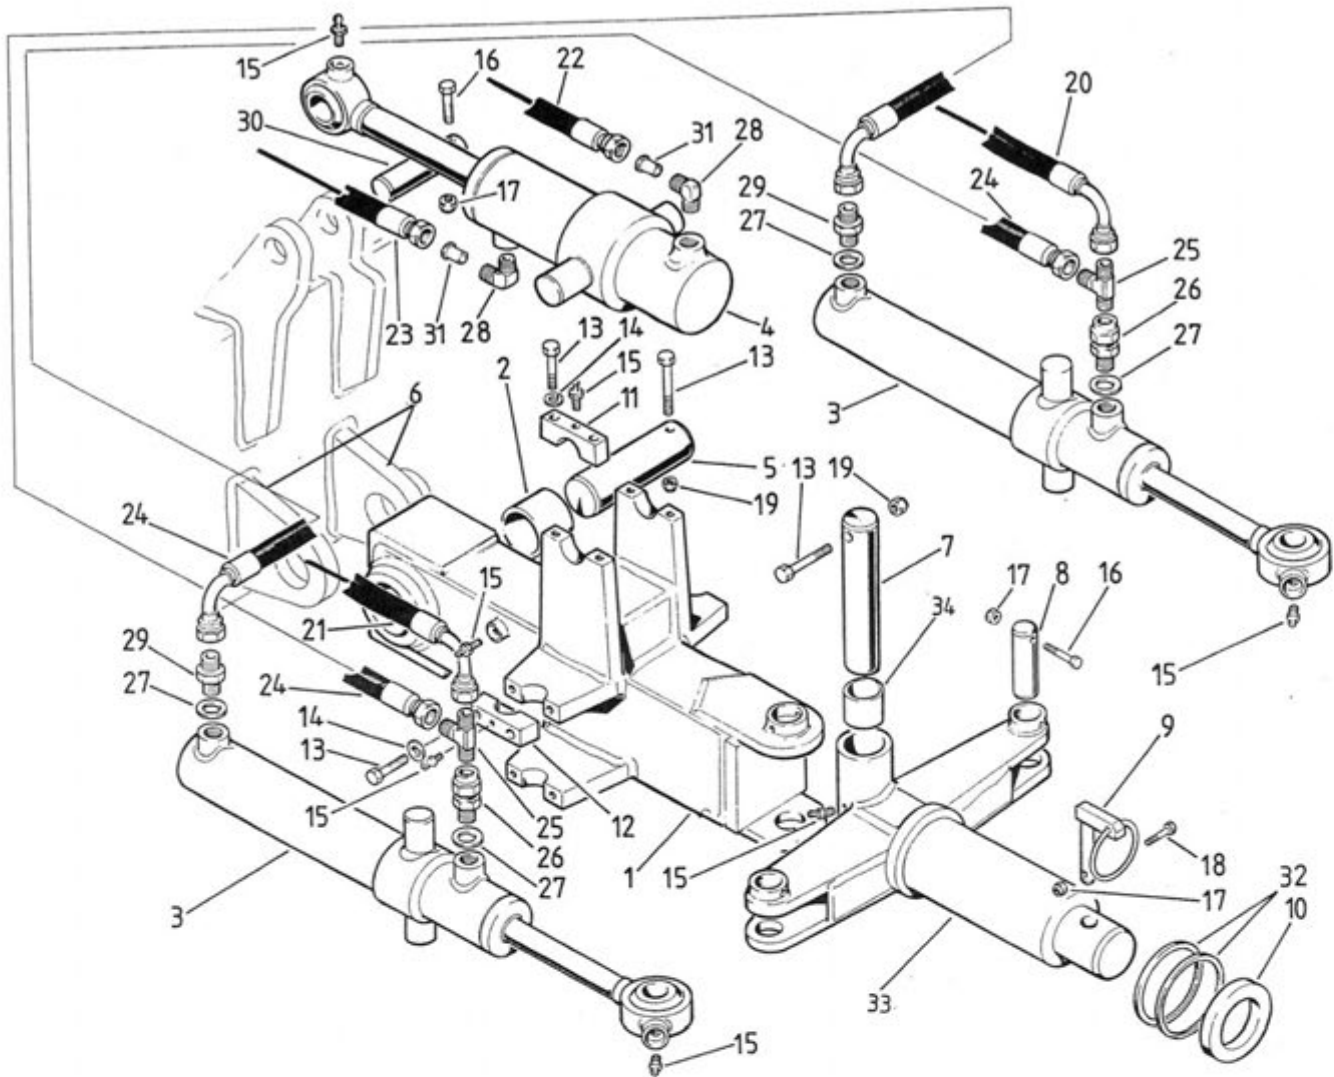

Viite Ref.	Tilausnumero Reservdelnsnr Part Number	Kpl St Qty	Nimike	Benämning	Description
1	4152084	1	Vetoaisa	Dragstång	Drive shaft
2	.4150129	2	Liukulaakeri	Bussning	Bush
3	20-00	2	Ohjaussylinteri	Styrcylinder	Steering cylinder
4	4152092	1	Tukisylinteri	Stöd cylinder	Load cylinder
5	4151779	1	Tappi	Tapp	Pin
6	4151792	x	Korvake	Fästöra	Load ear
7	4151780-1	1	Tappi	Tapp	Pin
8	4151777	2	Tappi	Tapp	Pin
9	4150211	1	Rengassokka	Ringsprint	Ring cotter
10	4150210-2	1	Pidätinrenas	Dragbricka	Washer
11	4152093	2	Tukikorvallinen	Stödöra	Support ear
12	4152088	4	Laakeripesä	Lagerhus	Bearing case
13	101565-1	14	Ruuvi 10.9	Skruv 10.9	Screw 10.9
14	F100000	12	Jousialuslevy	Fjäderbricka	Spring washer
15	10001	11	Rasvanippa	Smörjnippel	Grease nipple
16	081240-1	3	Ruuvi 10.9	Skruv 10.9	Screw 10.9
17	N081200	4	Nylocmutteri	Nylocmutter	Lock nut
18	081235	1	Ruuvi	Skruv	Screw
19	N101500	2	Nylocmutteri	Nylocmutter	Lock nut
20	4152094	1	Ohjausletku 1550mm	Styrslang 1550 mm	Steering hose 1550 mm
21	7120507	1	Ohjausletku 1670mm	Styrslang 1670 mm	Steering hose 1670 mm
22	4151785	1	Letku 1750 mm	Slang 1750 mm	Hose 1750 mm
23	7120505	1	Letku 1600 mm	Slang 1600 mm	Hose 1600 mm
24	4151784	2	Letku 400 mm	Slang 400 mm	Hose 400 mm
25	7120602	2	T-kappale	T-stycke	T-pipe
26	7120603	2	Yhdysnipa	Förbindelsenippel	Nipple
27	7100543	4	Tiiviste	Tätning	Gasket
28	4151973	2	Kulmaliitin	Vinkelnippel	Angle joint
29	7100533	2	Kaksoisnipa	Dubbelnippel	Double nipple
30	4152099	1	Tappi	Tapp	Pin
31	4152187	2	Kuristin	Styrbrička	Throttle valve
32	4151787	x	Sovitelevy	Justerbricka	Adjusting washer
33	4152085	1	Vetoputki	Dragtapp	Draw pin
34	.4150129	2	Liukulaakeri	Bussning	Bush