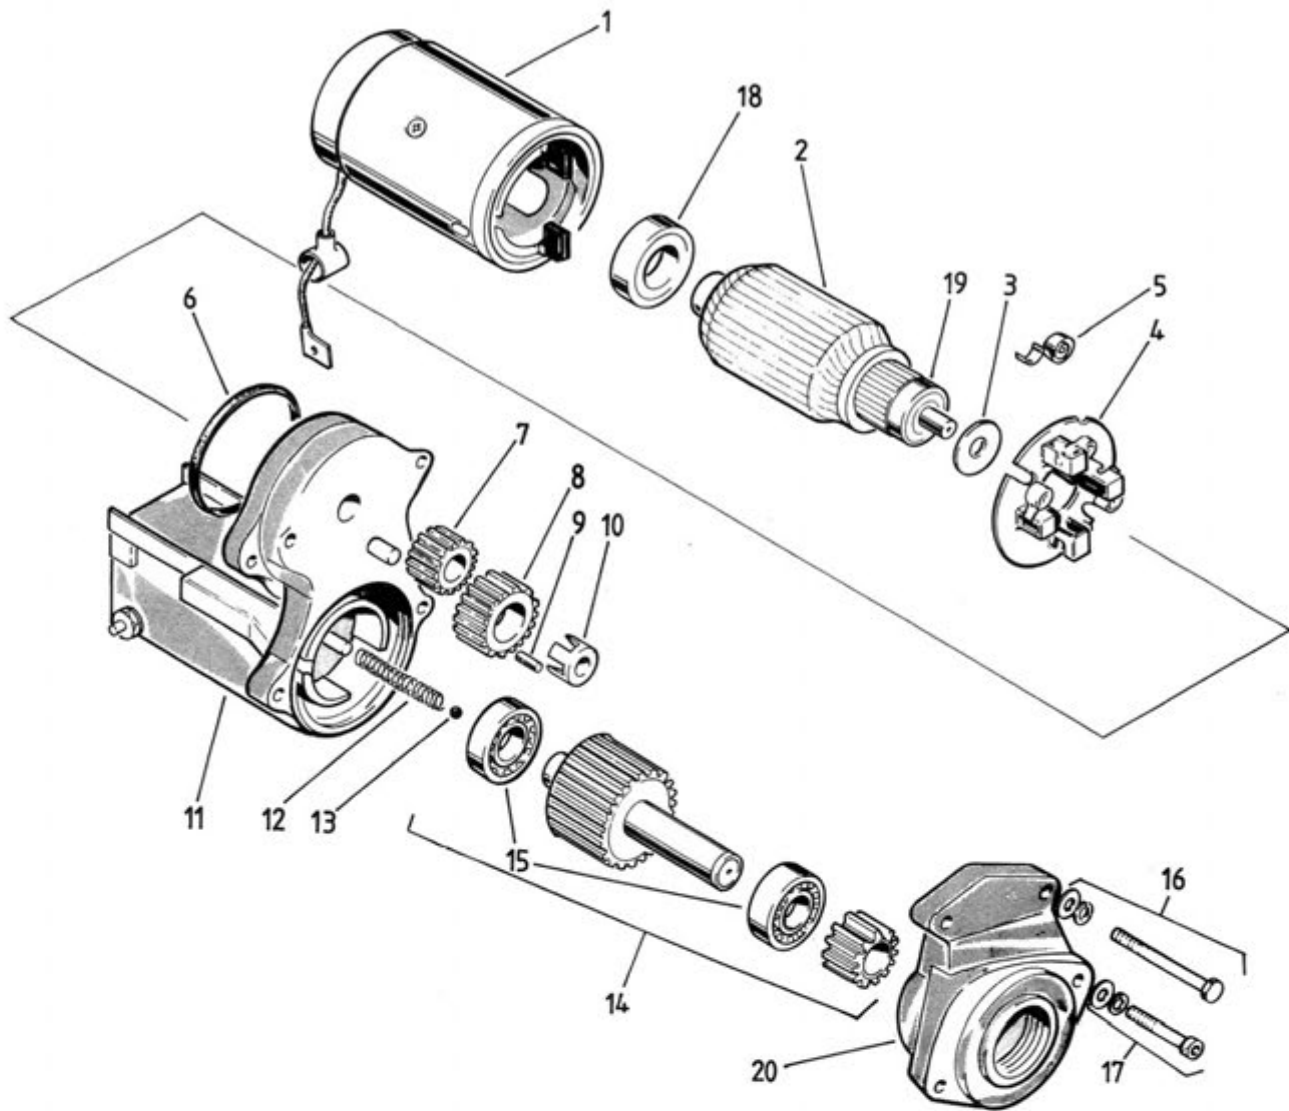

Viite Ref. Ref.	Tilausnumero Reservdelsnr Part Number	Kpl St Qty	Nimike	Benämning	Description
	19212-6301-1		Käynnistinmoottori	Startmotor	Starter assy
1	.15401-6308-1	1	Staattori	Stator	Yoke
2	.19212-6307-1	1	Ankkuri	Ankare	Armature
3	.19212-9667-1	1	Aluslevy	Bricka	Washer
4	.15401-6338-1	1	Hiilenpidin	Kolborsthällare	Brush holder
5	.15401-6339-1	4	Jousi	Fjäder	Spring
6	.15401-9666-1	1	Tiiviste	Packning	Gasket
7	.15401-6326-1	1	Hammasyörä	Kugghjul	Gear
8	.15401-6327-1	1	Hammasyörä	Kugghjul	Gear
9	.19212-6310-1	5	Rulla	Rulle	Roller
10	.19212-6311-1	1	Pidin	Hällare	Retainer
11	.19212-6302-1	1	Solenoidi	Solenoid	Solenoid
12	.19212-6312-1	1	Jousi	Fjäder	Spring
13	.19212-9713-1	1	Kuula	Kula	Ball
14	.19212-6304-1	1	Kytinkinpyörä	Kopplingshjul	Clutch assy
15	..6004	2	Laakeri	Lager	Bearing
16	.15401-6332-1	2	Ruuvi	Skruv	Screw
17	.19212-9331-1	2	Ruuvi	Skruv	Screw
18	.608Z	1	Laakeri	Lager	Bearing
19	.6200Z	1	Laakeri	Lager	Bearing
20	.19212-6313-1	1	Pesä	Hus	Housing