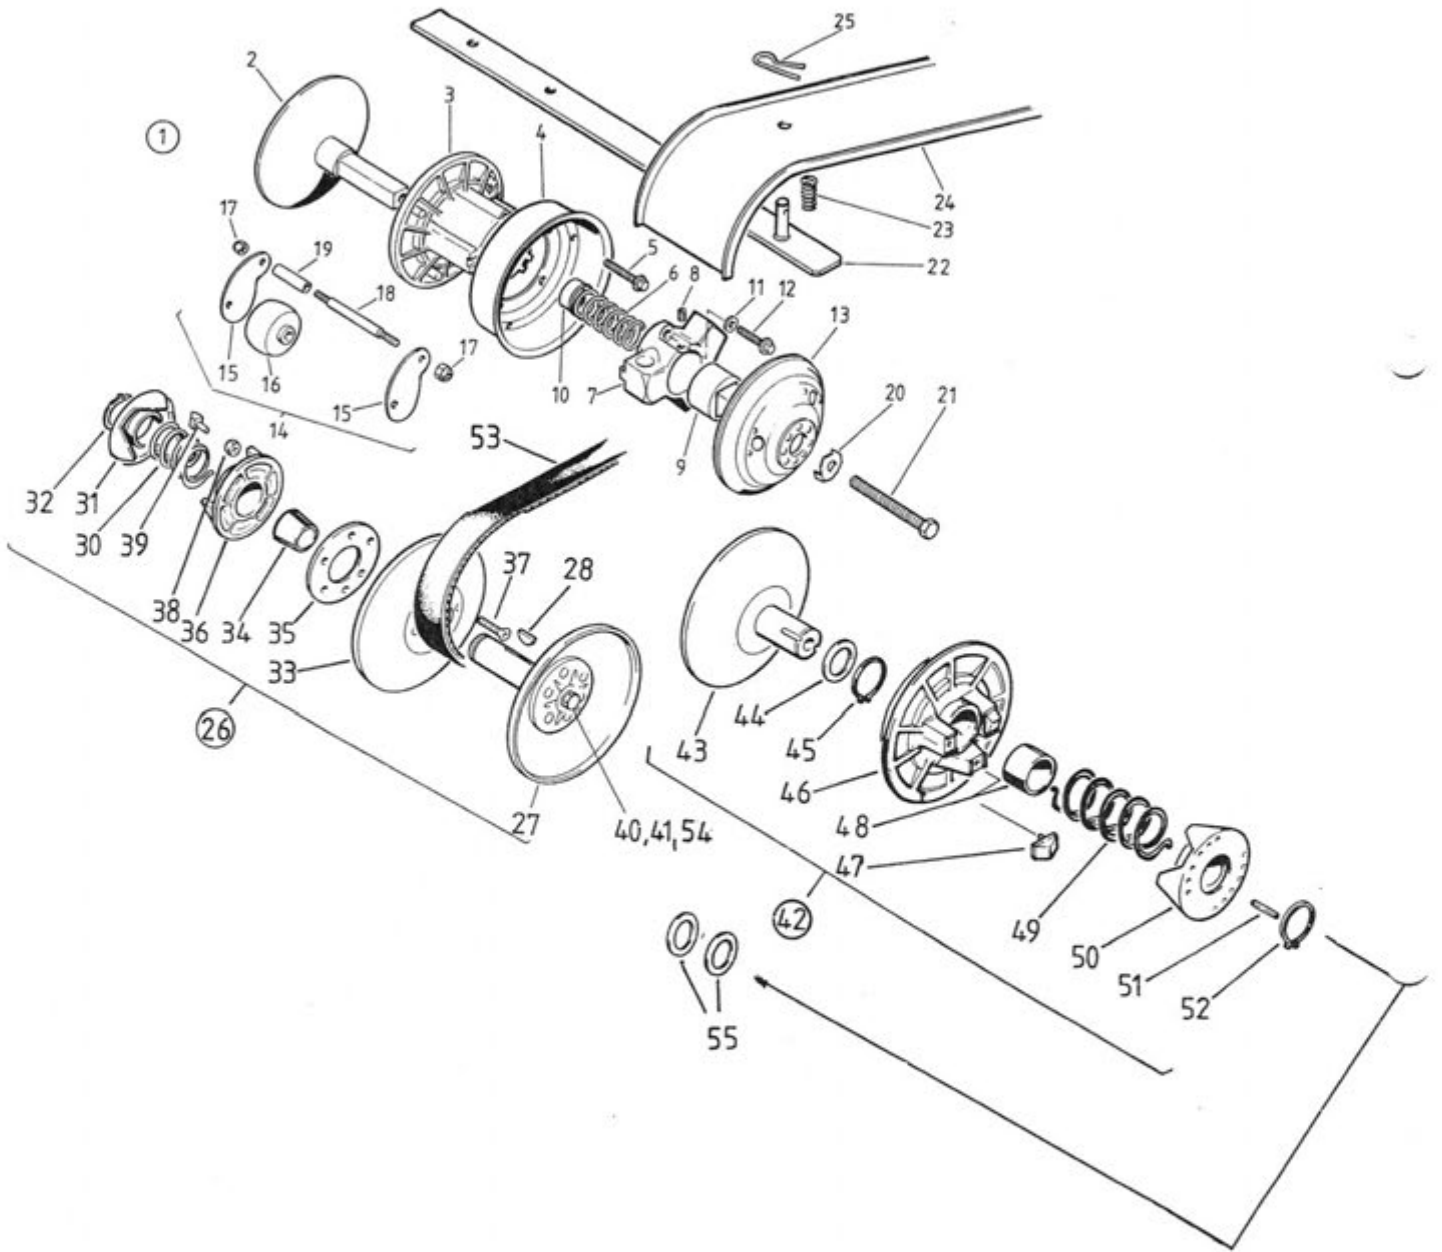

Viite Ref. Ref.	Tilausnumero Reservdelsnr Part Number	Kpl St Qty	Nimike	Benämning	Description
1	7100301	1	I-variaattori	Motorvariator	Clutch
2	.504231300	1	Kiinteä lautanen	Fast tallrik	Fixed pulley
3	.504237000	1	Liikkuva lautanen	Rörlig tallrik	Movable pulley
4	.504242100	1	Suojakuppi	Skyddskåpa	Protecting cup
5	.309903400	8	Ruuvi	Skruv	Screw
6	.414196600	1	Jousi	Fjäder	Spring
7	.504236800	1	Napa	Nav	Hub disc
8	..365200200	1	Lukitusruuvi	Låsskruv	Locking screw
9	..504236900	1	4-kulmahela	Fyrkantbussning	Square bushing
10	.414242400	1	Jousen vaste	Mothäll	Spring seat
11	.394201900	2	Aluslevy	Bricka	Washer
12	.309901600	2	Ruuvi	Skruv	Screw
13	.4150268	1	Säätökoppa	Justerkåpa	Governor cup
14	.7100314	1	Painosarja	Viktsats	Counter weight kit
15	..504220509	12	Painovarsi C8	Viktarm C8	Centrifugal lever kit
16	..4150269	3	Rulla	Rulle	Clutch roller
17-18	..840000200	3	Akselisarja	Axelsats	Shaft set
17	...8061000	x	Bilomutteri	Bilomutter	Biloc nut
19	..860410500	1	Helasarja	Bussningsats	Bushing kit
20	.504219000	1	Lukkolevy	Låsbricka	Lock washer
21	.301717200	1	Ruuvi	Skruv	Screw
22	4150403	1	Kiinnike	Fäste	Fastening
23	500388	3	Jousi	Fjäder	Spring
24	4150400	1	Variaattorisuoja	Variatorskydd	Variator cover
25	054060	3	Hiusneulasokka	Härnålssorint	Cotter pin
26	8263 85439	1	II-variaattori	Sekundärvariator	Driven variator
27	.601746	1	Kiinteä lautanen	Fast tallrik	Fixed pulley
28	.901687	1	Kiila	Kil	Key
30	.703102	1	Jousi	Fjäder	Spring
31	.601984	1	Kuormitussäädin	Momentförstärkare	Torque converter
32	.900009	1	Seegerrenas	Segerring	Circlip
33	.601989	1	Liikkuva lautanen	Rörlig tallrik	Movable pulley
34	..703234	1	Laakeriholkki	Bussning	Bush
35	..7130711	1	Tukirenas	Stödring	Support ring
36	..7130710	1	Napa	Nav	Hub
37	..7130712	6	Kuusiokolouppok.r.	Insexsänkskruv	Screw
38	..7130713	6	Bilomutteri 1/4"	Bilomutter 1/4"	Lock nut 1/4"
39	..703831	3	Liukunasta	Glidknopp	Nylon shoe
40	101550	1	Ruuvi	Skruv	Screw
41	610246	1	Aluslevy	Bricka	Washer
Alkaen runkonumerosta 7810038					
Börjande från chassienummer 7810038					
Valid from chassis number 7810038					
42	7160302	1	II-variaattori	Sekundärvariator	Driven variator
43	.7160303	1	Kiinteä lautanen	Fast tallrik	Fixed pulley
44	..7160304	3	Säätölevy	Justerbricka	Spacer
45	..7160305	1	Lukkorenas	Segerring	Snap ring
46	.7160306	1	Liikkuva lautanen	Rörlig tallrik	Movable pulley
47	..7160307	3	Liukunasta	Glidknopp	Nylon shoe
48	..7160308	1	Hela	Bussning	Bush
49	.7160309	1	Jousi	Fjäder	Spring
50	.7160310	1	Kuormitussäädin	Momentförstärkare	Torque converter
51	.7160311	1	Kiila	Kil	Key
52	.7160305	2	Lukkorenas	Segerring	Snap ring
53	8263 15966	1	Variaattorihihna	Variatorrem	V-belt
54	101555	1	Ruuvi	Skruv	Screw
55	5493235	x	Säätölevy 3 mm	Justerbricka 3 mm	Adjusting washer 3 mm
55	5492876	x	Säätölevy 2 mm	Justerbricka 2 mm	Adjusting washer 2 mm