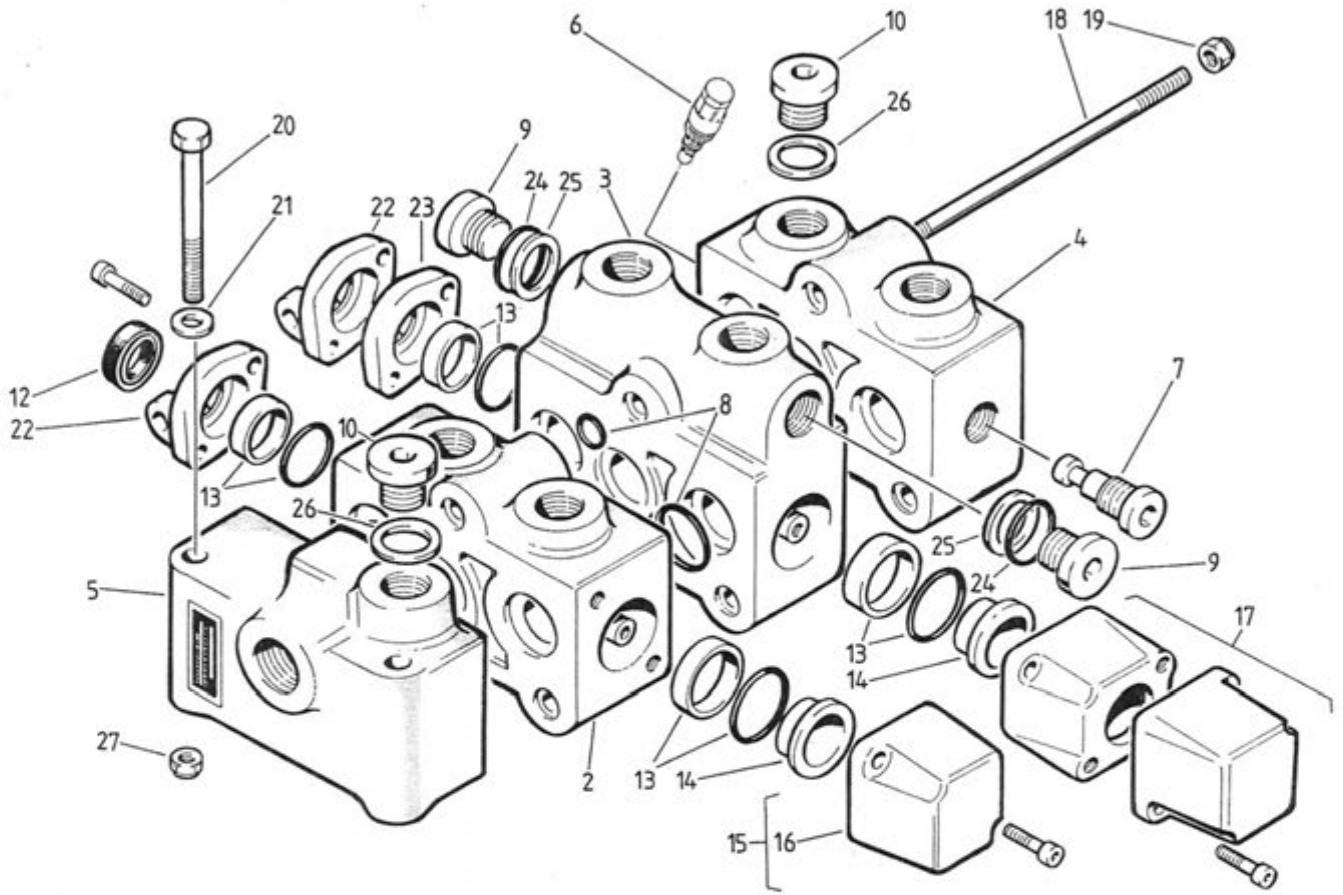

Viite Ref. Ref.	Tilausnumero Reservdelsnr Part Number	Kpl St Qty	Nimike	Benämning	Description
1	7120942	1	Venttiililohko.täyd.	Ventilpaket, kompl.	Hydr.valve assy
2	2330 263162	1	Lohko 1D9, ohjaus	Block 1D9, styrning	Block 1D9, steering
3	2330 263165	1	Lohko 3D11,tukisyl.	Block 3D11,stödcyl.	Block 3D11, load cyl.
4	2330 262823	1	Päätylohko I	Ändstycke I	Cable piece I
5	2330 262826	1	Päätylohko II	Ändstycke II	Cable piece II
6	2330 210204	1	Rajoitinvent.155bar	Reglerventil 155bar	Adjusting valve 155bar
7	2330 220199	1	Takaiskuventtiili	Backventil	Shock valve
8	2330 260584	3	Tiivistesarja	Tätningssats	Gasket set
9	2330 220190	2	Tulppa	Plugg	Plug
10	2330 450059	2	Tulppa	Plugg	Plug
11	2330 260552	2	Tiivistesarj. kara	Tätningssats,spindel	Gasket set, spool
12	.SM 16267	2	Stefa	Packbox	Oil seal
13	.2330 268400	4	Tiiviste	Tätning	Gasket
14	.2330 266797	2	Aluslevy	Bricka	Washer
15	2330 267033	1	Ohjari n:o 9	Styrning nr 9	Guide no. 9
16	.2330 266974	1	Kuppi	Kopp	Bowl
17	2330 266081	1	Ohjari n:o 11	Styrning nr 11	Guide no 11
18	2330 262492	3	Sidepultti	Pinnbult	Stud
19	N101500	3	Nylocmutteri	Nylocmutter	Lock nut
20	081270	4	Ruuvi	Skruv	Screw
21	F080000	4	Jousialuslevy	Fjäderbricka	Spring washer
22	2330 266992	2	Pidin	Hällare	Bracket
23	2330 266999	1	Korokerengas	Höjningsring	Elevation ring
24	12,3x2,4	2	O-rengas	O-ring	O-ring
25	2330 210016	2	Tukirengas	Stödring	Support ring
26	2.4x17.3	2	O-rengas	O-ring	O-ring
27	081200	4	Mutteri	Mutter	Nut