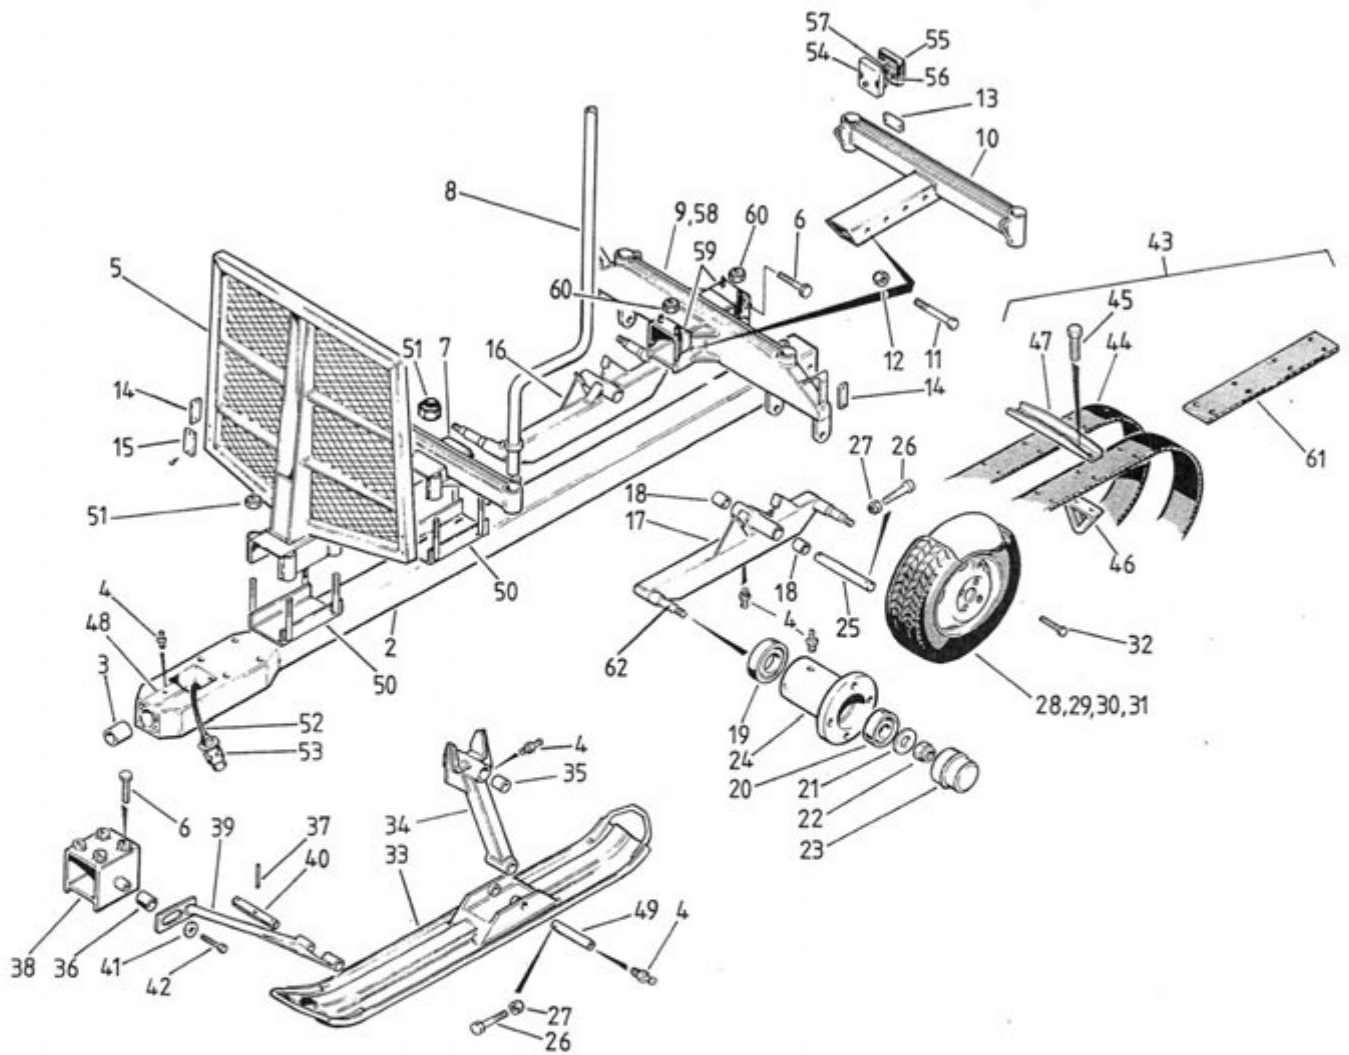

Viite Ref. Ref.	Tilausnumero Reserydelsnr Part Number	Kpl St Qty	Nimike	Benämning	Description
1	4151600-2	1	Metaäperävaunu	Skoqsvagn	Trailer
2	4151601	1	Runko	Ram	Frame
3	4152134	2	Laakeriholkki	Lagerhylsa	Bearing sleeve
4	10001	9	Rasvanippa	Smörjnippel	Grease nipple
5	4151669	1	Suojaverkko	Lastskydd	Load protection
6	141830	6	Ruuvi	Skruv	Screw
7	4151668	1	Etupankko	Frambank	Front bench
8	4151680-1	4	Karikka	Stötta	Stay
9	4151620-2	1	Teliakseli	Boqqieaxel	Boqie shaft
10	4151644	1	Lisäpankko	Tilläggsbank	Extra bench
11	2026150	2	Pultti	Skruv	Screw
12	N202600	2	Nylocmutteri	Nylocmutter	Lock nut
13	5310927-1	2	Heijastin	Reflex	Reflector
14	7111349	2	Sivuheijastin	Sidoreflex	Side reflector
15	7111348	2	Etuheijastin	Främre reflex	Front reflector
16	4151650R	1	Telivipu, oikea	Boqqiearm, höger	Boqie lever RH
17	4151650L	1	Telivipu, vasen	Boqqiearm, vänster	Boqie lever LH
18	.4150129	4	Hela	Bussning	Bushing
19	6207 RS	4	Laakeri	Lager	Bearing
20	6206	4	Laakeri	Lager	Bearing
21	4151665	4	Aluslevy	Bricka	Washer
22	N202600	4	Nylocmutteri	Nylocmutter	Lock nut
23	4151666-1	4	Pölykapseli	Dammskydd	Dust cover
24	7121105	4	Napa	Nav	Hub
25	4151677	2	Akseli	Axel	Shaft
26	081260	2	Ruuvi	Skruv	Screw
27	N081200	2	Nylocmutteri	Nylocmutter	Lock nut
28	7121103	4	Pyörä, täyd.	Hjul, kompl.	Wheel assy
29	.6.40x13/8	4	Ulkorengas	Däck	Tire
30	.6" x13"	4	Sisärenqas	Innerslang	Tube
31	.7121104	4	Vanne	Fälg	Rim
32	E121830	16	Pyörän pultti	Hjulbult	Rim bolt
33	4152001	2	Jalas	Mede	Runner
34	4151707	2	Jalaskiinnike	Medefäste	Runner fastening
35	.4150129	4	Hela	Bussning	Bushing
36	4152013	2	Holkki	Hylsa	Sleeve
37	063060	2	Putkisokka	Rörsprint	Cotter
38	4152009	1	Kiinnitysholkki	Fästhylsa	Fastening sleeve
39	4152004L	1	Varsi, vasen	Arm, vänster	Lever LH
39	4152004R	1	Varsi, oikea	Arm, höger	Lever RH
40	4152014	2	Tappi	Tapp	Pin
41	4152015	2	Aluslevy	Bricka	Washer
42	121830	2	Ruuvi	Skruv	Screw
43	4151690	2	Telamatto	Band	Track
44	.4151692	2	Kumihihna	Gummirem	Rubber belt
45	.081235	8	Ruuvi	Skruv	Screw
45	.081225	108	Ruuvi	Skruv	Screw
46	.4151693	58	Telaohjain	Bandstyrning	Guide
47	.4151691	29	Telakisko	Bandbeslag	Bar
48	4152133	x	Holkki	Hylsa	Sleeve
49	4151714	2	Tappi	Tapp	Pin
50	4151670	2	Kiinnityslevy	Fästplatta	Fastening plate
51	N182400	8	Nylocmutteri	Nylocmutter	Lock nut
52	4151997	1	Johtosarja	Kabelhärva	Cable kit
53	7111347	1	Pistoke	Kontakt	Contact box
54	8263 16003	2	Takavalo	Baklykta	Rear light
55	.7001039	2	Lasi	Glas	Glass
56	12809	2	Lamppu 5 W	Lampa 5 W	Bulb 5 W
57	12498	2	Lamppu 21 W	Lampa 21 W	Bulb 21 W
Alkaen perävaunun numerosta 787085. Gäller f.o.m. släpvagnsnummer 787085. Valid from trailer no. 787085.					
58	6293270	1	Teliakseli	Boqqieaxel	Boqie shaft
59	6393277	2	Panka	Fästplåt	Fastening plate
60	N202600	4	Nylocmutteri	Nylocmutter	Lock nut
61	7120943	x	Korjauspala	Reparationsbit	Repair kit
62	4151652	x	Akselin tumppi	Axeltapp	Shaft