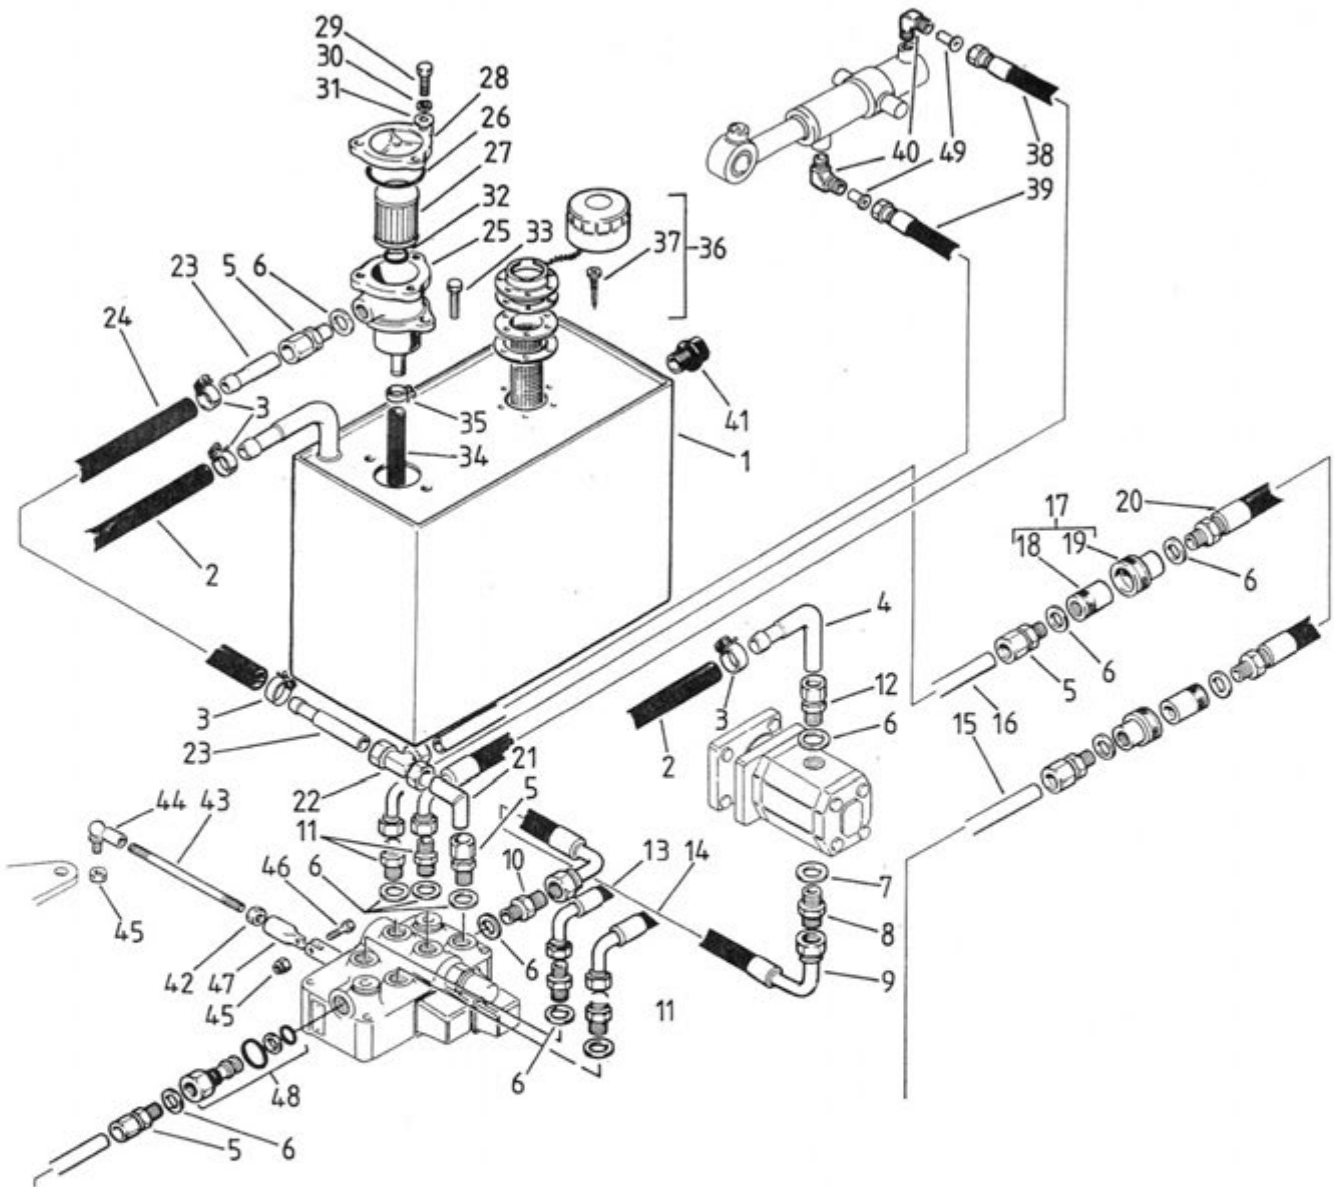

Viite Ref. Ref.	Tilausnumero Reservdelsnr Part Number	Kpl St Qty	Nimike	Benämning	Description
1	4151970-1	1	Hydraulitankki	Hydraultank	Hydraulic tank
2	7120501	1	Imuletku	Sugslang	Suction hose
3	7101535	4	Kiristin	Klammer	Band
4	4152152	1	Imuputki	Sugrör	Suction pipe
5	7120504	5	Suora liitin	Rak anslutning	Straight joint
6	7100544	13	Tiiviste	Tätning	Gasket
7	7100543	1	Tiiviste	Tätning	Gasket
8	7120503-1	1	Supistusnipa	Reduceringsnippel	Reduction joint
9	7130703	1	Paineletku	Tryckslang	Pressure hose
10	7100541	1	Kaksoisnipa	Dubbelnippel	Double nipple
11	7120533	4	Supistusnipa	Reduceringsnippel	Reduction joint
12	7130002	1	Suora liit. halk.15	Rak anslutn. dia 15	Straight joint dia 15
13	4152094	1	Ohjausletku 1550mm	Styrslang 1550 mm	Steering hose 1550 mm
14	7120507	1	Ohjausletku 1670mm	Styrslang 1670 mm	Steering hose 1670 mm
15	4152126	1	Paineputki	Tryckrör	Pressure tube
16	4152125	1	Paluuputki	Returrör	Return pipe
17	7101560	2	Pikaliitin	Snabbkoppling	Quick joint
18	.7101512	2	Pikaliitin, koiras	Snabbkoppling, hane	Quick joint, male
19	.7101513	2	Pikaliitin, naaras	Snabbkoppling, hona	Quick joint, female
20	4151968	1	Yhdysletku	Förbindelseslang	Connection hose
21	4151980	1	Kulmaputki	Vinkelrör	Angular pipe
22	7120506	1	T-kappale	T-stycke	T-pipe
23	4151982	2	Kara	Rör	Pipe
24	4151985	1	Paluuletku	Returslang	Return hose
25	7110528	1	Paluuuodatin	Retur filter	Return filter
26	.2,5 x 65	1	O-rengas	O-ring	O-ring
27	.7110530	1	Verkko	Nät	Net
28	.7110531	1	Kansi	Lock	Cover
29	.050825	3	Ruuvi	Skruv	Screw
30	.F050800	3	Jousialuslevy	Fjäderbricka	Spring washer
31	.050000	3	Aluslevy	Bricka	Washer
32	.4 x 24	1	O-rengas	O-ring	O-ring
33	061015	2	Ruuvi	Skruv	Screw
34	7110555	1	Letku	Slang	Hose
35	7110556	1	Kiristin	Klammer	Band
36	7101536	1	Täyttöaukko, täyd.	Lock, kompl.	Cover assy
37	P 4.2x13	6	Peltiruuvi	Plåtskruv	Screw
38	4151785	1	Letku 1750 mm	Slang 1750 mm	Hose 1750 mm
39	7120505	1	Letku 1600 mm	Slang 1600 mm	Hose 1600 mm
40	4151973	2	Kulmaliitin	Vinkelnippel	Angular joint
41	7120508	1	Öljysilmä	Oljeöga	Oil eye
42	081200	2	Mutteri	Mutter	Nut
43	4151913	1	Välitanko	Mellanstag	Tie rod
44	AS 13 M8	1	Pallonivel	Kulled	Ball joint
45	N081200	2	Nylocmutteri	Nylocmutter	Lock nut
46	081235	1	Ruuvi	Skruv	Screw
47	4152193	1	Liitin	Adapter	Coupling
48	2330 266987	1	Sarjaliitin	Seriekoppling	Coupling
49	4152187	2	Kuristin	Strypbricka	Throttle valve