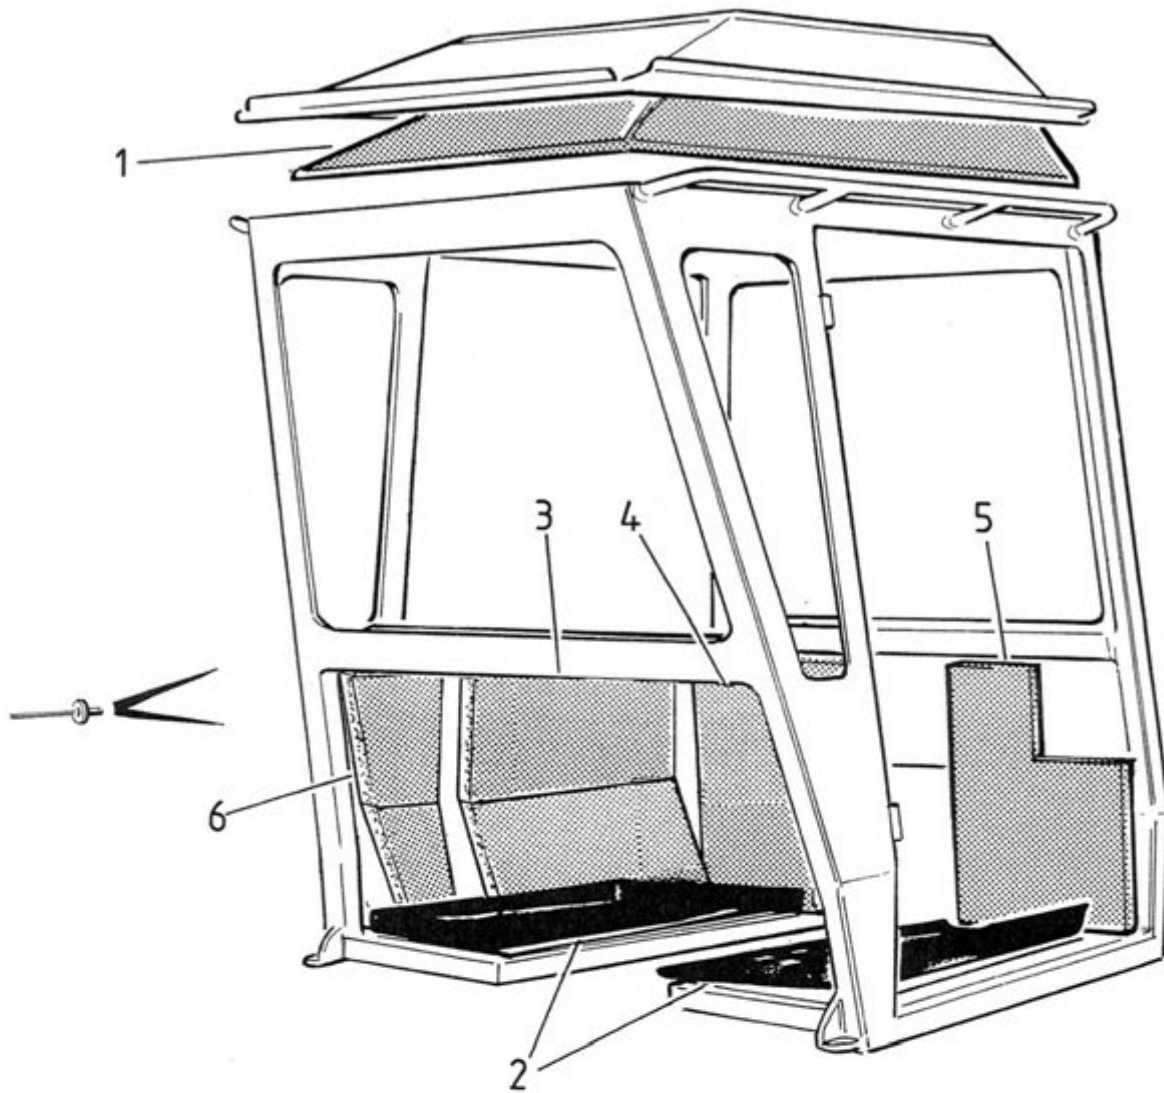

Viite Ref.	Tilausnumero Reservdelanr Part Number	Kpl St Qty	Nimike	Benämning	Description
	7120900		Xänieristeet	Ljudisoleringar	Noise isolation
1	.4152266	1	Kattoeriste	Takisolering	Roof isolation
2	.4152264	2	Lattiamatto	Golvmatte	Floor carpet
3	.4152267L	1	Ovieriste, vasen	Dörrisolering, vänst.	Door isolation LH
3	.4152267R	1	Ovieriste, oikea	Dörrisolering, höger	Door isolation RH
4	.4152270	1	Takaseinäriste, oikea	Bakväggisolering, höger	Rear wall isolation RH
5	.4152271	1	Takaseinäriste, vasen	Bakväggisolering, vänster	Rear wall isolation, LH
6	.4152269	1	Sivuseinäriste, vasen	Sidoväggisolering, vänster	Side wall isolation, LH
6	.4152268	1	Sivuseinäriste, oikea	Sidoväggisolering, höger	Side wall isolation, RH