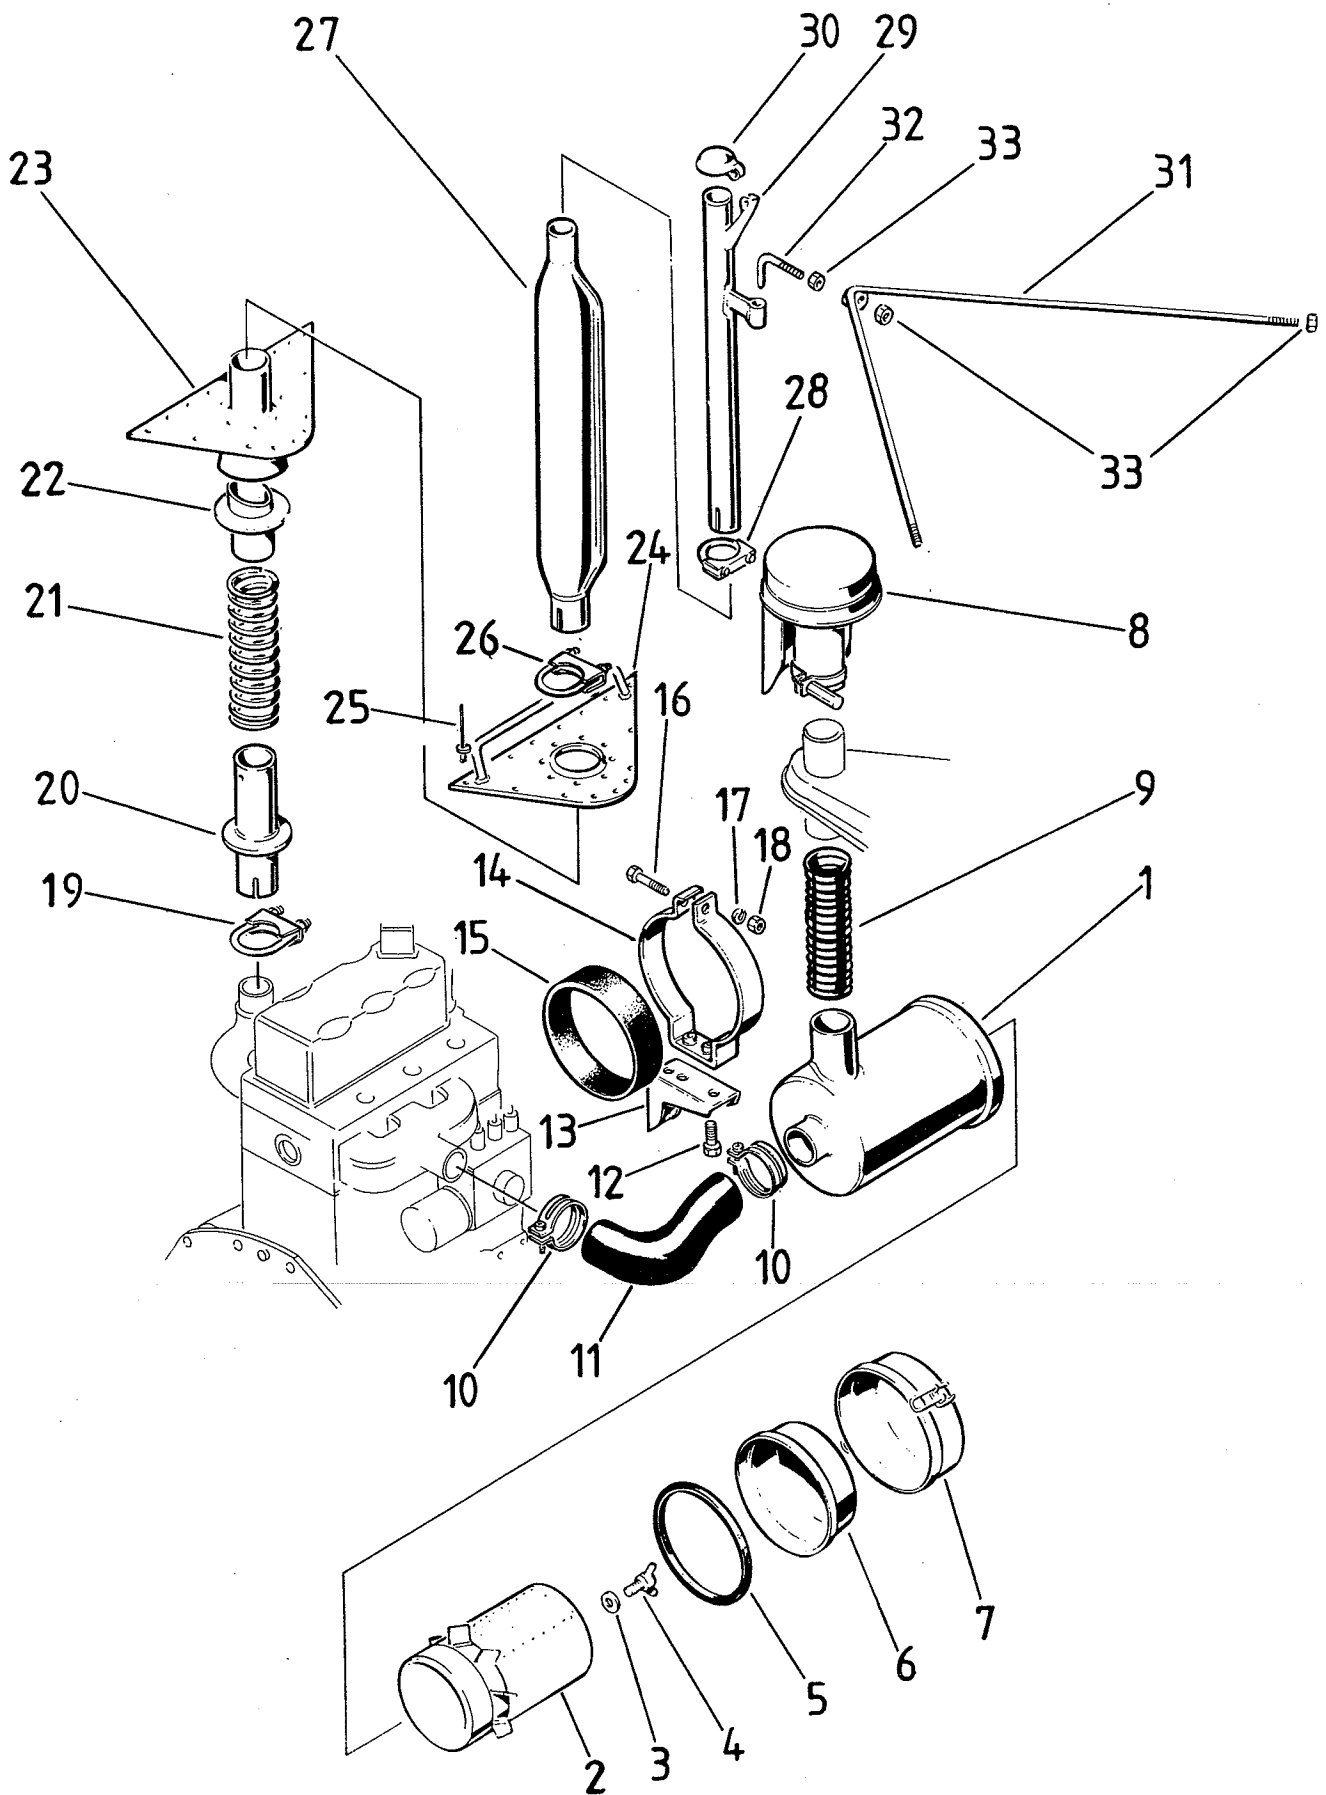

Viite	Tilausno	kpl/st/ qty		Nimike	Benämning	Description
Ref.	Res.delsnr	2	2			
Ref.	Part number	0	0			
		0	2			
		0	0			
1	15372-1101-4	1	1	Ilmanpuhdistin	Luftrenare	Air cleaner
2	.15222-1122-1	1	1	Ilmansuodatin	Luftfilter	Air filter
3	.080000	1	1	Aluslevy	Bricka	Washer
4	.7101024	1	1	Siipiruuvi	Vingskruv	Wingbolt
5	.7101029	1	1	Tiiviste	Tätning	Gasket
6	.7101025	1	1	Koppi	Kopp	Cup
7	.7101026	1	1	Kansi	Lock	Cover
8	.15241-1135-0	1	1	Hattu	Hatt	Hat
9	2199075	x	x	Letku, m	Slang, m	Hose, m
10	15221-1172-2	2	2	Klemmari	Klammer	Clamp
11	15371-1162-3	1	1	Imuletku	Insugslang	Intake hose
12	081220	2	2	Ruuvi	Skruv	Screw
13	66711-5431-1	1	1	Kiinnike	Fäste	Fastening
14	15371-1125-1	1	1	Sanka	Hållare	Clamp
15	15371-1187-1	1	1	Kumi	Gummi	Rubber
16	081230	1	1	Ruuvi	Skruv	Screw
17	F080000	1	1	Jousialuslevy	Fjäderbricka	Spring washer
18	081200	1	1	Mutteri	Mutter	Nut
19	2799032	1	1	Klemmari	Klammer	Clamp
20	6493404	1	1	Väliputki	Mellanrör	Pipe
21	2599039	1	1	Jousi	Fjäder	Spring
22	5493403	1	1	Laippa	Fläns	Flange
23	6393400	1	1	Läpivienti	Genomföring	Pipe
24	6393706	1	1	Levy	Platta	Plate
25	3699041	21	21	Popniitti	Popnit	Rivet
26	2799032	1	1	Klemmari	Klammer	Clamp
27	15221-1211-0	1	1	Äänenvaimennin	Ljuddämpare	Muffler
28	2799033	1	1	Klemmari	Klammer	Clamp
29	6393628	1	1	Pakoputki	Avgasrör	Exhaust pipe
30	7180006	1	1	Kansi	Lock	Cover
31	6293766	1		Tuki	Stöd	Stay
31	6393652		1	Tuki	Stöd	Stay
32	6493650		1	Koukku	Krok	Hook
33	101500		5	Mutteri	Mutter	Nut