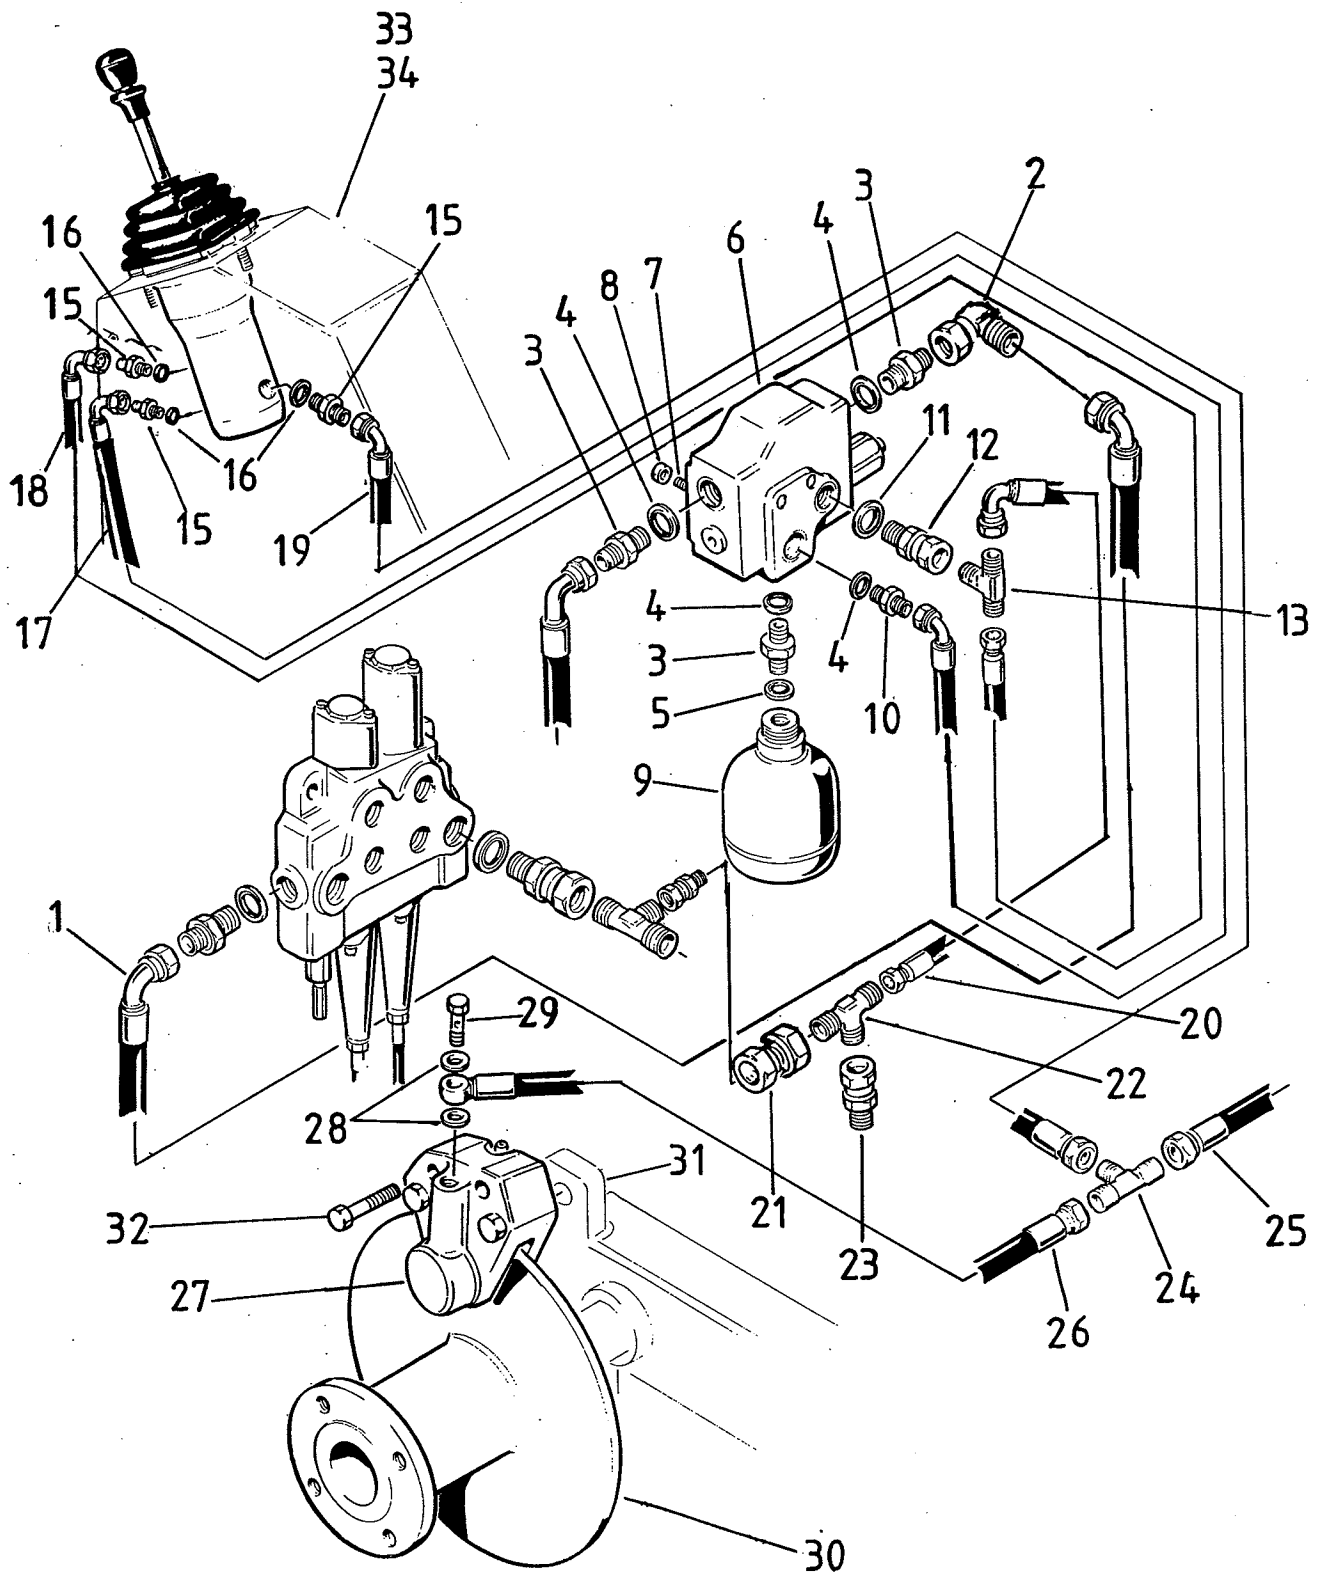

Viite	Tilausnro	kpl/st			
Ref.	Res.delsnr	qty			
Ref.	Part number		Nimike	Benämning	Description
		2			
		0			
		0			
		0			
			Perävaunujarru	vagnsbroms	Trailer brake
	6395337	1	Perävaunujarrusrj	Vagnsbromssats	Trailer brake set
1	6495335	1	Paineletku	Tryckslang	Pressure hose
2	4899131	1	Kulmaliitin	Vinkelnippel	Niple 90o
3	6493878	3	Kaksoisnippa	Dubbelnippel	Dubbelnippel
4	4899150	4	Tiiviste	Tätning	Gasket
5	7100544	1	Tiiviste	Tätning	Gasket
6	4899142	1	Latausventtiili	Laddningsventil	Charging valve
7	K061060	2	Kuusiokoloruuvi	Insexskruv	Screw
8	N061000	2	Nylocmutteri	Nylocmutter	Locknut
9	4899144	1	Paineakku	Ackumulator	Accumulator
10	6493877	1	Suoraliitin	Rakanslutning	Connection
11	4899149	1	Tiiviste	Tätning	Gasket
12	6493879	1	Suoraliitin	Rakanslutning	Connection
13	7120602	1	T-kappale	T-stycke	T-pipe
14	4899143	1	Jarrukahva	Bromshandtag	Brake handle
15	6493876	3	Suoraliitin	Rakanslutning	Connection
16	7100543	3	Tiiviste	Tätning	Gasket
17	6493846	1	Paineletku	Tryckslang	Pressure hose
18	6493843	1	Paluuletku	Returslang	Return hose
19	6495336	1	Jarruletku	Bromsslang	Brake hose
20	6495338	1	Ylivuotoletku	Spillslang	Overflow hose
21	4899153	1	Jatkonippa	Skarvnippel	Niple
22	4899115	1	T-haara	T-stycke	T-pipe
23	4899116	1	Yhdysnippa	Nippel	Niple
24	4899122	1	T-haara	T-stycke	T-pipe
25	6495335	1	Letku, oikea	Slang, höger	Hose RH
26	6495334	1	Letku, vasen	Slang, vänster	Hose, LH
27	5370420	2	Jarrusylinteri	Bromscylinder	Brake cylinder
			Osat kts. sivu 13	Delar se sid 13	Parts page 13
28	5370435	4	Tiiviste	Tätning	Gasket
29	5370434	2	Banjoruuvi	Banjoskruv	Banjo screw
30	6295340	2	Napa/jarrulevy	Nav/bromsskiva	Hub/brake disc
31	6495362	2	Kiinnike	Fäste	Fastening
32	081260	4	Ruuvi	Skruv	Screw
33	6395317	1	Konsoli	Konsol	Support
34	6395315	1	Kansi	Lock	Cover