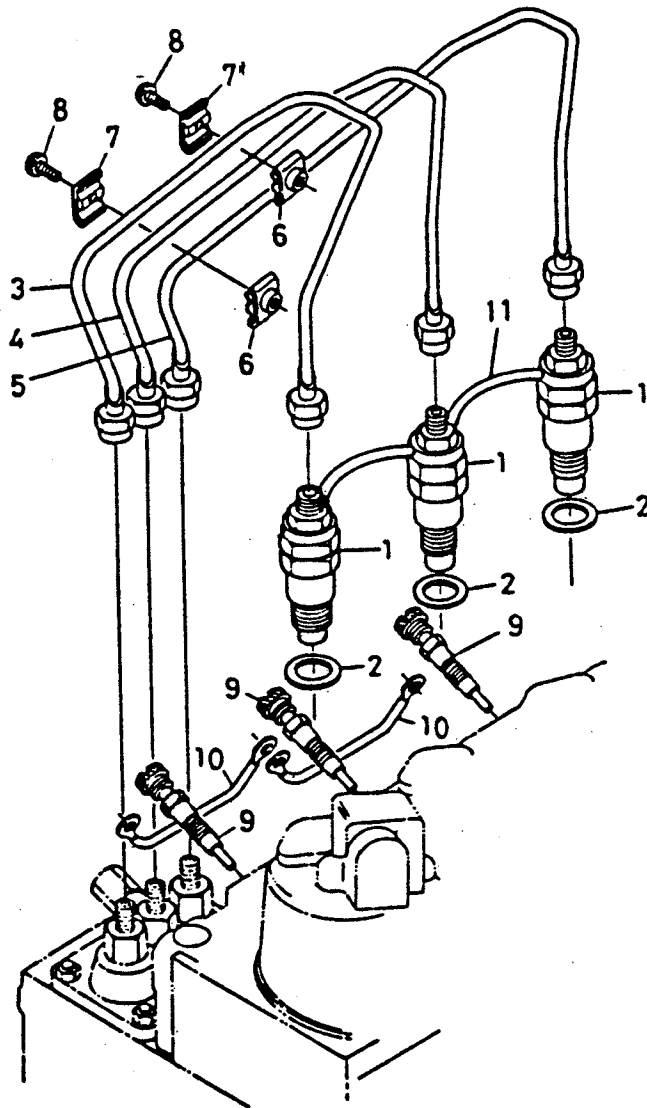

Viite	Tilausnro	kpl/st/ qty		Nimike	Benämning	Description
Ref.	Res.delsnr					
Ref.	Part number					
		2	2			
		0	0			
		0	2			
		0	0			
1	19202-5302-0	3	3	Suuttimen pidin	Spridarhållare	Nozzle holder
2	17011-5362-1	3	3	Tiiviste	Tätning	Gasket
3	15549-5371-0	1	1	Suutinputki 1	Spridarrör 1	Pipe 1
4	15549-5372-0	1	1	Suutinputki 2	Spridarrör 2	Pipe 2
5	15549-5373-0	1	1	Suutinputki 3	Spridarrör 3	Pipe 3
6	15841-5385-0	2	2	Pidin	Hållare	Clamp
7	15841-5386-0	2	2	Pidin	Hållare	Clamp
8	03024-50520	2	2	Ruuvi	Skruv	Screw
9	15951-6551-0	3	3	Hehkutulppa	Glödstift	Glow plug
10	15261-6556-0	2	2	Yhdysjohto	Förbind.ledning	Code glow plug
11	15371-4250-2	1	1	Ylivuotoputki	Spillrör	Pipe over flow