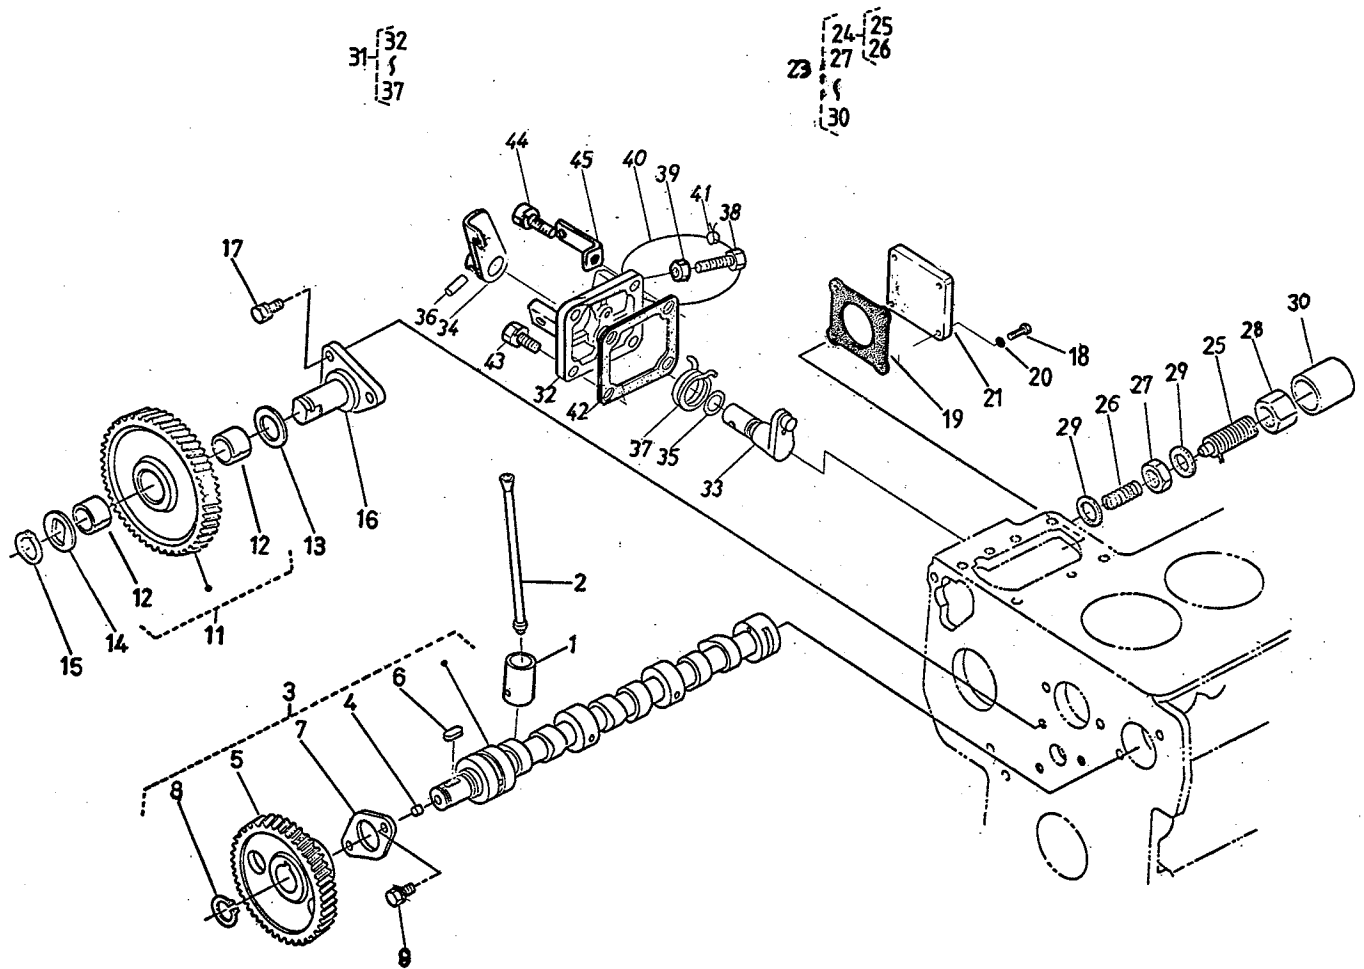

Viite	Tilausnro	kpl/st/ qty		Nimike	Benämning	Description
Ref.	Res.delsnr	2	2			
Ref.	Part number	0	0			
		0	2			
		0	0			
1	15261-1555-1	6	6	Ventt.nostin	Ventillyftare	Tappet
2	15261-1511-1	6	6	Työntötanko	Stötstång	Push rod
3	15381-1601-2	1	1	Nokka-akseli	Kamaxel	Camshaft
4	.15261-9688-1	2	2	Tulppa	Plugg	Plug
5	.15261-1651-1	1	1	Hammasyövä	Kamdrev	Gear camshaft
6	.05712-00515	1	1	Kiila	Kil	Key
7	.15261-1627-1	1	1	Toppari	Stopp	Stopper
8	.04612-00180	1	1	Seegerrengas	Segerring	Circlip
9	01023-50614	2	2	Ruuvi	Skruv	Screw
11	15741-2401-0	1	1	Väliratas	Mellandrev	Idle gear
12	.15741-2498-0	2	2	Hela	Bussning	Bush
13	15741-2436-0	1	1	Välilevy	Bricka	Collar
14	15741-2437-0	1	1	Pidätinlevy	Stoppbricka	Collar
15	15741-2432-0	1	1	Seegerrengas	Segerring	Circlip
16	15741-2425-0	1	1	Akseli	Axel	Shaft
17	01023-50616	3	3	Ruuvi	Skruv	Screw
18	01123-50818	4	4	Ruuvi	Skruv	Screw
19	15231-8713-2	1	1	Tiiviste	Packning	Gasket
21	15244-8335-0	1	1	Kansi	Lock	Cover
23	15531-5409-1	1	1	Tyhjäkäyntilaite	Tomgångsutr.	Idling apparatus
24	.15531-5410-1	1	1	Säätöruuvi täyd.	Justerskruv kompl.	Adjust. bolt assy
25	..15261-5425-1	1	1	Säätöruuvi	Justerskruv	Adjusting bolt
26	..15531-5426-1	1	1	Jousi	Fjäder	Spring
27	.15261-9202-1	1	1	Mutteri	Mutter	Nut
28	.15261-9233-2	1	1	Peitemutteri	Täckmutter	Cap nut
29	.15021-3366-1	2	2	Tiiviste	Tätning	Gasket
30	.15261-5427-2	1	1	Suoja	Skydd	Cap
31	15531-5770-2	1	1	Samutinlaite	Stoppansordning	Engine stop lever
32	.15531-5165-1	1	1	Kansi	Lock	Cover
33	.15531-5771-0	1	1	Akseli	Axel	Shaft
34	..15531-5772-1	1	1	Vipu	Arm	Lever
35	.04811-10070	1	1	O-rengas	O-ring	O-ring
36	.05411-00420	1	1	Jousen tappi	Fjädertapp	Pin. spring
37	15611-5751-1	1	1	Jousi	Fjäder	Spring
38	15108-5728-4	1	1	Rajoitin	Begränsare	Stopper
39	.02056-50060	1	1	Mutteri	Mutter	Nut
40	07811-11210	1	1	Sinettivaijeri	Plombvajer	Wire
41	07918-00001	1	1	Sinetti	Plomb	Leadsealing
42	15231-0513-1	1	1	Tiiviste	Packning	Gasket
43	01023-50618	3	3	Ruuvi	Skruv	Screw
44	01023-50620	1	1	Ruuvi	Skruv	Screw
45	15531-5748-1	1	1	Pidin	Hällare	Holder