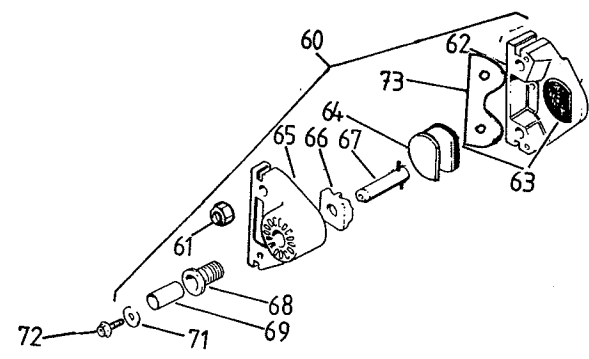

Viite	Tilausnro	kpl/st/ qty		Nimike	Benämning	Description
Ref.	Res.delsnr	0	0			
Ref.	Part number	0	2			
		0	0			
1	7160500	1	1	Pääsylinteri	Huvudcylinder	Main cylinder
3	.225.54-Z101.1L	1	1	Runko	Kropp	Frame
4	..225.4-Z27.1	1	1	Korjaussarja	Reparationssats	Repair set
11	..S061028	1	1	Ruuvi	Skruv	Screw
12	..061000	2	2	Mutteri	Mutter	Nut
13	..225.1-46.1	1	1	Säiliö	Behållare	Fountain
14	..225.1-34.1	1	1	Loiskesuoja	Skvalpskydd	Splash guard
15	.225.1-44.1	1	1	Kansi	Lock	Cover
16	..284.1-11.1	2	2	Ruuvi	Skruv	Screw
17	..225.1-11.1	2	2	Ruuvi	Skruv	Screw
18	..HL3-11.1	1	1	Ruuvi	Skruv	Screw
19	.4152190	1	1	Lukituslevy	Låsplatta	Locking plate
20	.7120420	1	1	Kahva	Handtag	Handle
31	5370420	1	1	Jarrusylinteri	Bromscylinder	Brake cylinder
32	.5370421	1	1	Runko	Hus	Body
32A	.5370426	1	1	Runko	Hus	Body
33	.5370422	2	2	Mäntä	Kolv	Piston
34	.5370423	2	2	Tiivisterengas	Tättningsring	Gasket ring
35	.5370424	2	2	Jarrupala	Bromskloss	Brake bad
36	.5370425	1	1	O-rengas	O-ring	O-ring
37	.032045	2	2	Haarasokka	Saxpinne	Cotter pin
38	.081250	2	2	Ruuvi	Skruv	Screw
38	.081245	2	2	Ruuvi	Skruv	Screw
39	.F080000	2	2	Jousialuslevy	Fjäderbricka	Spring washer
41	.N081200	4	4	Nylocmutteri	Nylocmutter	Lock nut
42	.5370431	1	1	Ilmaruuvi	Luftskruv	Air bleed screw
42	.5370460	1	1	Kuula	Kula	Ball
43	.5370432	1	1	Suojahattu	Skydd	Cover
60	2499036	1	1	Comet-jarru	Comet-broms	Comet-brake
61	.2191651	2	2	Mutteri	Mutter	Nut
62	.2191680	1	1	Takarunko	Baskre hus	Caliber half
63	.2191674	2	2	Jarrupala	Bromsback	Brake bad
64	.2199673	1	1	Tukilevy	Stödplatta	Back up plate
65	.2191670	1	1	Eturunko	Främre hus	Caliber half
66	.2192104	1	1	Välikappale	Mellanstycke	Ramp, actuator
67	.2192106	1	1	Akseli	Axel	Shaft
68	.2192253	1	1	Säätöruuvi	Justerskruv	Adjusting screw
69	.2192610	1	1	Holkki	Hylsa	Sleeve
71	.2096489	1	1	Aluslevy	Bricka	Washer
72	.2094855	1	1	Ruuvi	Skruv	Screw
73	6493552	1	1	Välilevy	Distansplatta	Shim