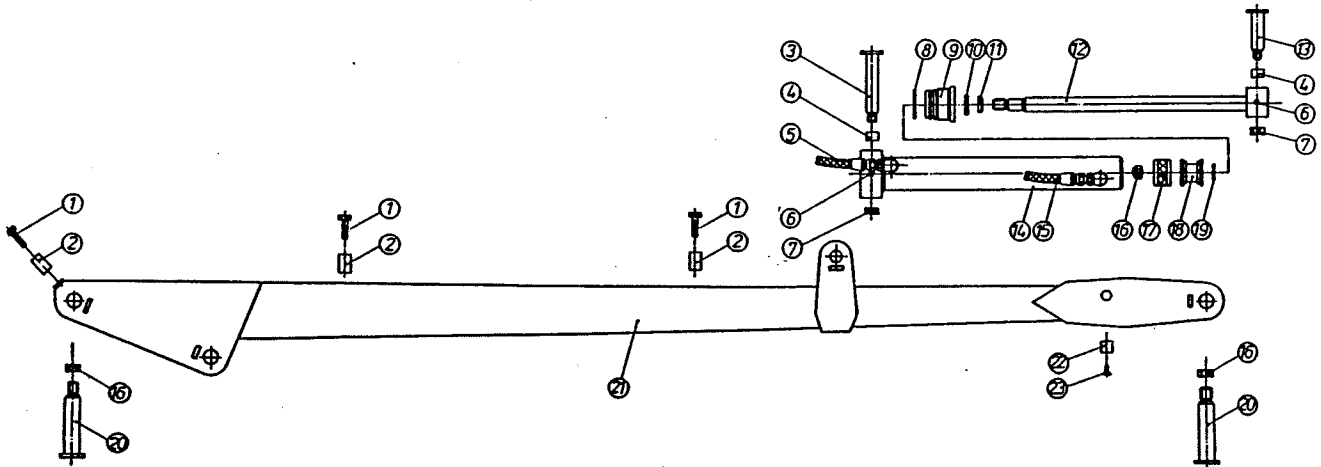

Viite	Tilausnro	kpl/st		Nimike	Benämning	Description
Ref.	Res.delsnr	3,5	4,2			
Ref.	Part number	m	m			
1	7180546	3	3	Ruuvi	Skruv	Screw
2	7180547	3	3	Letkun pidin	Slanghållare	Hose holder
3	7180548	1	1	Tappi	Tapp	Pin
4	7180549	4	4	Hela	Bussning	Sleeve
5	7180550	1		Letku	Slang	Hose
5	7180655		1	Letku	Slang	Hose
6	7180518	2	2	Rasvanippa	Smörjnippel	Grease nipple
7	7180551	2	2	Mutteri	Mutter	Nut
8	7180552	1	1	O-rengas	O-ring	O-ring
9	7180512	1	1	Ohjari	Styrning	Guide
10	7180513	1	1	Tiiviste	Tätning	Gasket
11	7180514	1	1	Pyyhkijä	Skrapning	Dispenser
12	7180553	1	1	Männänvarsi	Kolvstång	Piston bar
13	7180554	1	1	Tappi	Tapp	Pin
14	7180555	1	1	Sylinteriputki	Cylinderrör	Tube
15	7180556	1		Letku	Slang	Hose
15	7180656		1	Letku	Slang	Hose
16	7180521	3	3	Mutteri	Mutter	Nut
17	7180522	1	1	Männäntiiviste	Kolvttätning	Piston gasket
18	7180523	1	1	Mäntä	Kolv	Piston
19	7180505	1	1	O-rengas	O-ring	O-ring
20	7180557	2	2	Tappi	Tapp	Pin
21	7180558	1		Nostopuomi	Lyftarm	Lifting arm
21	7180657		1	Nostopuomi	Lyftarm	Lifting arm
22	7180559	2	2	Letkunpidin	Slanghållare	Hose holder
23	7180560	2	2	Ruuvi	Skruv	Screw
	7180658	1	1	Sylinteri, täyd.	Cylinder, kompl.	Cylinder, assy
	7189811	1	1	Tiivistesarja	Tätningssats	Gasket set