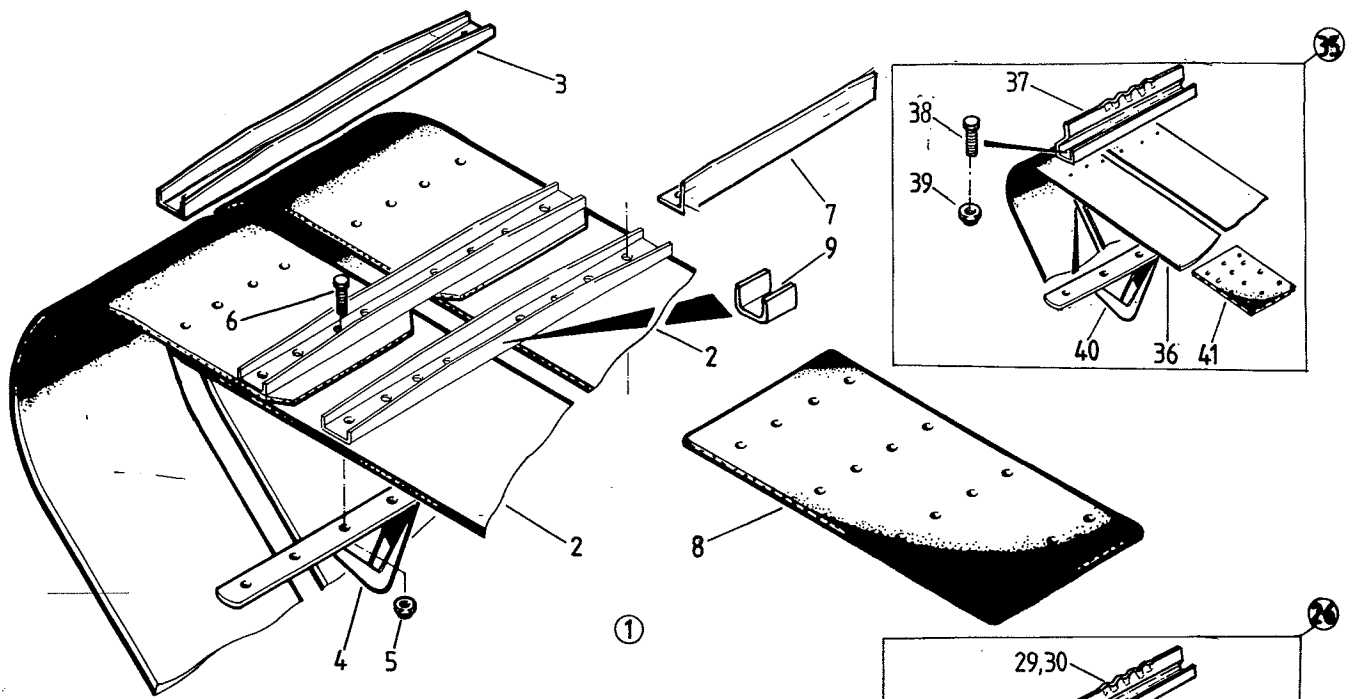

Viite Ref.	Tilausnro Res.delsnr Part number	kpl/st/ qty		Nimike	Benämning	Description
		2	2			
		0	0			
		0	2			
		0	0			
1	.4151720-1	2	2	Telamatto, vakio	Drivband, standard	Track, standard
2	.4151721	2	2	Kumihihna	Gummirem	Rubber belt
3	.4151722	59	59	Telakisko	Bandbeslag	Bar
4	.4151723-1	118	118	Telaohjain	Bandstyrning	Guide
5	.081200	4	4	Mutteri	Mutter	Nut
6	.081225	224	224	Ruuvi	Skruv	Screw
7	.4151726/60	x	x	Liukuestrsrj/60	Slirskyddssats/60	Slide bar set/60
7	.4151726	x	x	Liukueste	Slirskydd	Slide bar
8	.4151719	x	x	Korjauspala	Skarvbit	Repair kit
9	.6493166	x	x	Korj.pala teräs	Skarvbit, stål	Repair kit, steel
26	.4151727/B-1	2	2	Talvitela	Vinterband	Snow track
				leveä, teräs	brett, stål	broad, steel
27	.4150904	1	1	Kumihihna, sisä	Gummirem, inre	Rubber belt, inner
28	.4150903	1	1	Kumihihna, ulko	Gummirem, yttre	Rubber belt, outer
29	.4151729/B	28	28	Telakisko, pitkä	Bandbeslag, långt	Bar long
29	.4151728/B	2	2	Telakisko, pitkä, liitos	Bandbeslag, långt, skarv	Bar, long, joint—
30	.4151729	28	28	Telakisko, lyhyt	Bandbeslag, kort	Bar, short
30	.4151728	1	1	Telakisko, lyhyt, liitos	Bandbeslag, kort, skarv	Bar, short, joint
31	.081225	392	392	Ruuvi	Skruv	Screw
32	.081200	472	472	Nylocmutteri	Nylocmutter	Lock nut
33	.080000	60	60	Aluslevy	Bricka	Washer
34	.4151717	x	x	Korj.pala, sisä	Skarvbit, inre	Repair kit, inner
34	.4151718	x	x	Korj.pala, ulko	Skarvbit, yttre	Repair kit, outer
35	.4151727-1	2	2	Talvitela, kapea, teräs	Vinterband, smalt, stål	Snow track, narrow steel
36	.4150904	2	2	Kumihihna	Gummirem	Rubber belt
37	.4151729	59	59	Telakisko	Bandbeslag	Bar
37	.4151728	3	3	Telakisko, liitos	Bandbeslag, skarv	Bar, joint
38	.081225	336	336	Ruuvi	Skruv	Screw
39	.NO81200	354	354	Nylocmutteri	Nylocmutter	Lock nut
40	.4150184-1	118	118	Telaohjain	Bandstyrning	Guide
41	.4151717	x	x	Korjauspala	Skarvbit	Repair kit