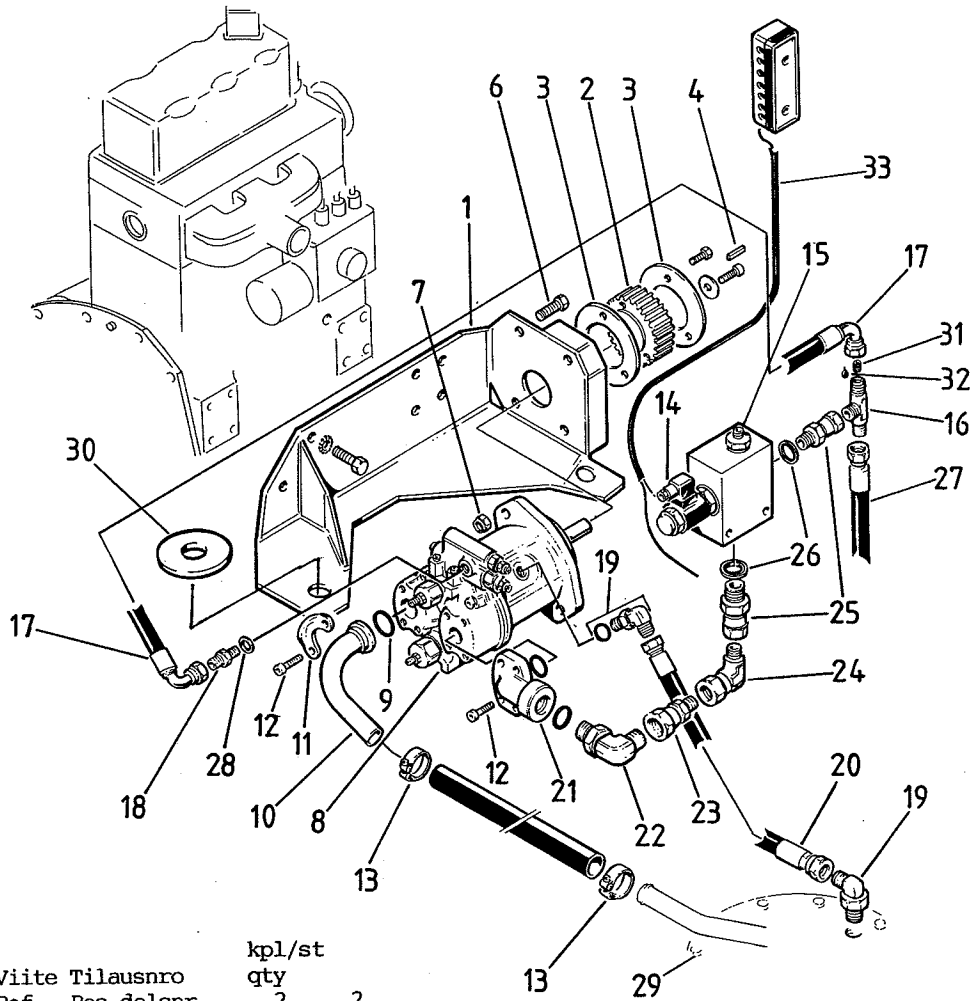

Viite Ref.	Tilausnro Res.delsnr Part number	kpl/st qty	Nimike	Benämning	Description
		2			
		0			
		0			
		0			
			PERÄVETO	VAGNSDRIFT	TRAILER DRIVE
1	6193814	1	Moottoripeti, taka	Motorbädd, bak	Mounting plate rear
2	6493822	1	Hihnapyörä	Remskiva	Pulley
3	6493351	2	Laippa	Fläns	Flange
4	7180074	1	Kiila	Kil	Key
6	101540	2	Ruuvi	Skruv	Screw
7	N101500	2	Nylocmutteri	Nylocmutter	Locknut
8	4899132	1	Pumppu	Pump	Pump
9	4899127	1	O-rengas	O-ring	O-ring
10	6493805	1	Imuputki	Sugrör	Inlet pipe
11	4899128	2	Kiinnike	Fäste	Holder
12	K081235	8	Kuusiokoloruuvi	Insexskruv	Screw
13	2799037	2	Kiristin	Klammer	Clamp
14	4899134	1	Kela	Elmagnet	Coil
15	4899133	1	Virtausventtiili	Flödesventil	Flow valve
16	6495310	1	Kuristushaara	Stryppgren	Strangle pipe
17	6393837	1	Letku	Slang	Hose
18	4899136	1	Liitin	Anslutning	Connection
19	4899137	2	Suunn.kulma	Ställbar vinkel	Adj. nipple
20	6493838	1	Vuotoletku	Spillslang	Overflow hose
21	4899129	1	Painelaippa	Tryckfläns	Pressure flange
22	4899130	1	Suunn.kulma	Ställbar vinkel	Adj. nipple
23	4899039	1	Välinippa	Ställbar nippel	Nipple
24	4899131	1	Kulmanippa	Vinkelnippel	Angle nipple
25	4899116	2	Välinippa	Ställbar nippel	Adj. nipple
26	7100544	2	Tiiviste	Tätning	Gasket
27	6393381	1	Paineletku	Tryckslang	Pressure hose
28	7180075	1	Tiiviste	Tätning	Gasket
29	6393818	1	Kansi	Lock	Cover
30	6493823	1	Aluslevy	Bricka	Washer
31	6495309	1	Kuristin	Stryppning	Reactor
32	899788	x	Loctite	Loctite	Loctite
33	6395343	1	Johto	Kabel	Cable