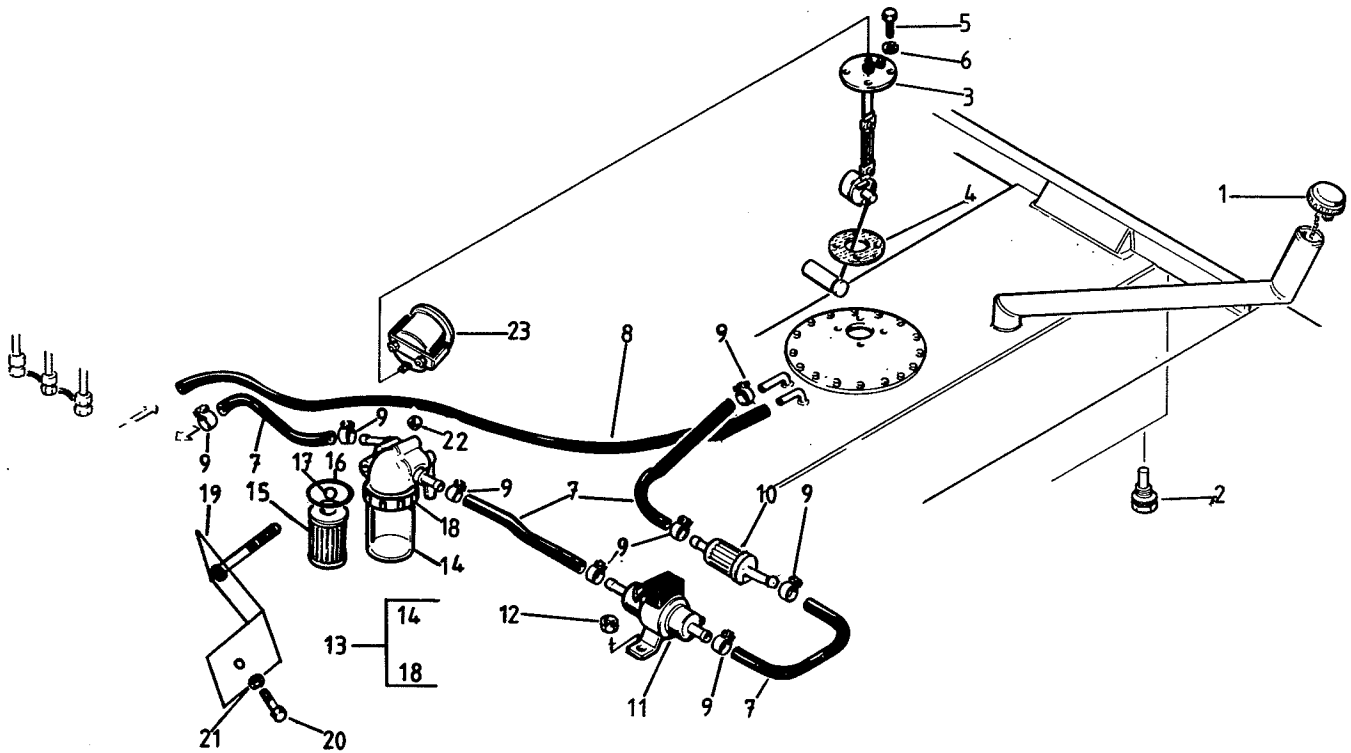

Viite Ref.	Tilausno Res. delsnr	kpl/st qty		Nimike	Benämning	Description
Ref.	Part number					
		2	2			
		0	0			
		0	2			
		0	0			
1	10427-1	1	1	Korkki	Tanklock	Tank cover
2	7180018	1	1	Magneettitulppa	Magnetplugg	Magnetic plug
3	7180019	1	1	Pa-anturi	Bränslegivare	Fuel sensor
4	.7180020	1	1	Tiiviste	Tätning	Gasket
5	050816	6	6	Ruuvi	Skruv	Screw
6	050000	6	6	Aluslevy	Bricka	washer
7	11/6	x	x	Pa-letku/pituus	Slang/längd	Hose/length
8	7.5/3.5	x	x	Pa-letku/pituus	Slang/längd	Hose/length
9	1201012	10	10	Klemmari	Klammer	Clamp
10	13351-4301-0	1	1	Suodatin	Filter	Filter
11	68371-5121-0	1	1	P-ainepumppu	Bränslepump	Fuel pump
12	N061000	2	2	Nylocmutteri	Mutter	Nut
13	19204-4310-0	1	1	Pa-suodatin	Bränslefilter	Fuel filter assy
14	19164-4307-0	1	1	Lasi	Glas	Glass
15	.7101010	1	1	Suodatin	Filter	Filter
16	.14301-4365-0	1	1	O-rengas	O-ring	O-ring
17	.04811-00100	1	1	O-ring	O-ring	O-ring
18	.14301-4359-0	1	1	Kiinnitin	Fäste	Fastening
19	6493520	1	1	Kiinnityslevy	Fästplatta	Fastening plate
20	081225	1	1	Ruuvi	Skruv	Screw
21	AZ 10.5	1	1	Tähtialuslevy	Stjärnbricka	Washer
22	N081200	1	1	Mutteri	Mutter	Nut
23	3599014	1	1	Pa-mittari	Bränslemätare	Fuel meter