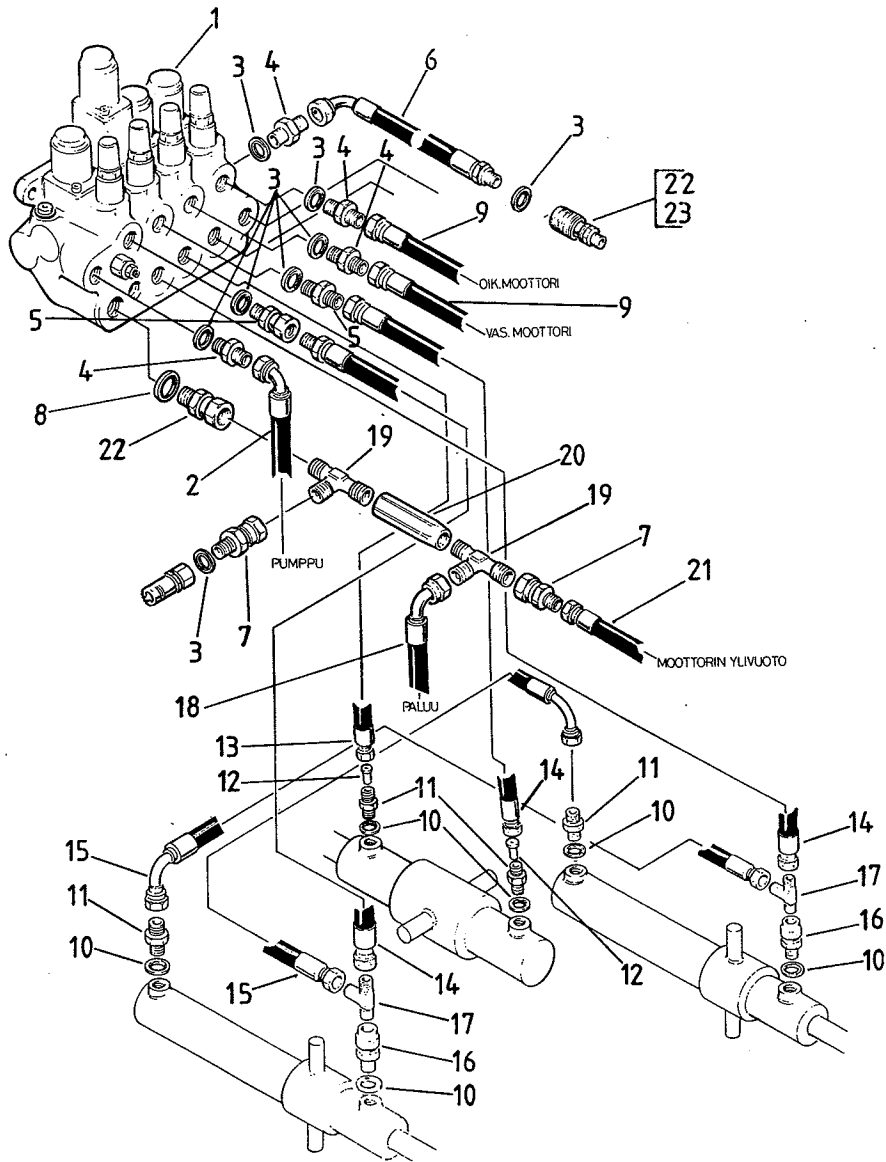

Viite	Tilausno	kpl/st	Nimike	Benämning	Description
Ref.	Res.delsnr	qty			
Ref.	Part number				
		2			
		0			
		0			
		0			
1	4899139	1	Ajoventtiili	Körventil	Drive valve
2	6393381	1	Paineletku	Tryckslang	Pressure hose
3	7100544	12	Tiiviste	Tätning	Gasket
4	7180007	6	Kaksoisnipa 1/2"	Dubbelnippel 1/2"	Niple 1/2"
5	4899138	4	Supistus	Förminskning	Reducer
6	6393382	1	Yhdysletku	Förbindelseslang	Hose
7	7180005	3	Yhdysnipa	Nippel	Niple
8	7101526	1	Tiiviste	Tätning	Gasket
9	6393827	4	Perävetoletku	Bakdriftslang	Drive hose
10	7100543	6	Tiiviste	Tätning	Gasket
11	7100533	4	Kaksoisnipa	Dubbelnippel	Niple
12	4152187	2	Kuristin	Strypbricka	Trottle valve
13	6393365	1	Letku	Slang	Hose
14	6393366	3	Letku	Slang	Hose
15	6393426	2	Letku	Slang	Hose
16	7120603	2	Yhdysnipa	Nippel	Niple
17	7120602	2	T-haara	T-stycke	T-pipe
18	6393383	1	Paluuletku	Returslang	Return hose
19	4899040	2	T-haara	T-stycke	T-pipe
20	4899141	1	Vastaventtiili + jousi	Motventil + fjäder	Contrary valve + spring
21	6393829	1	Ylivuotoletku	Spillslang	Overflow hose
22	4899089	1	Yhdysnipa	Nippel	Niple