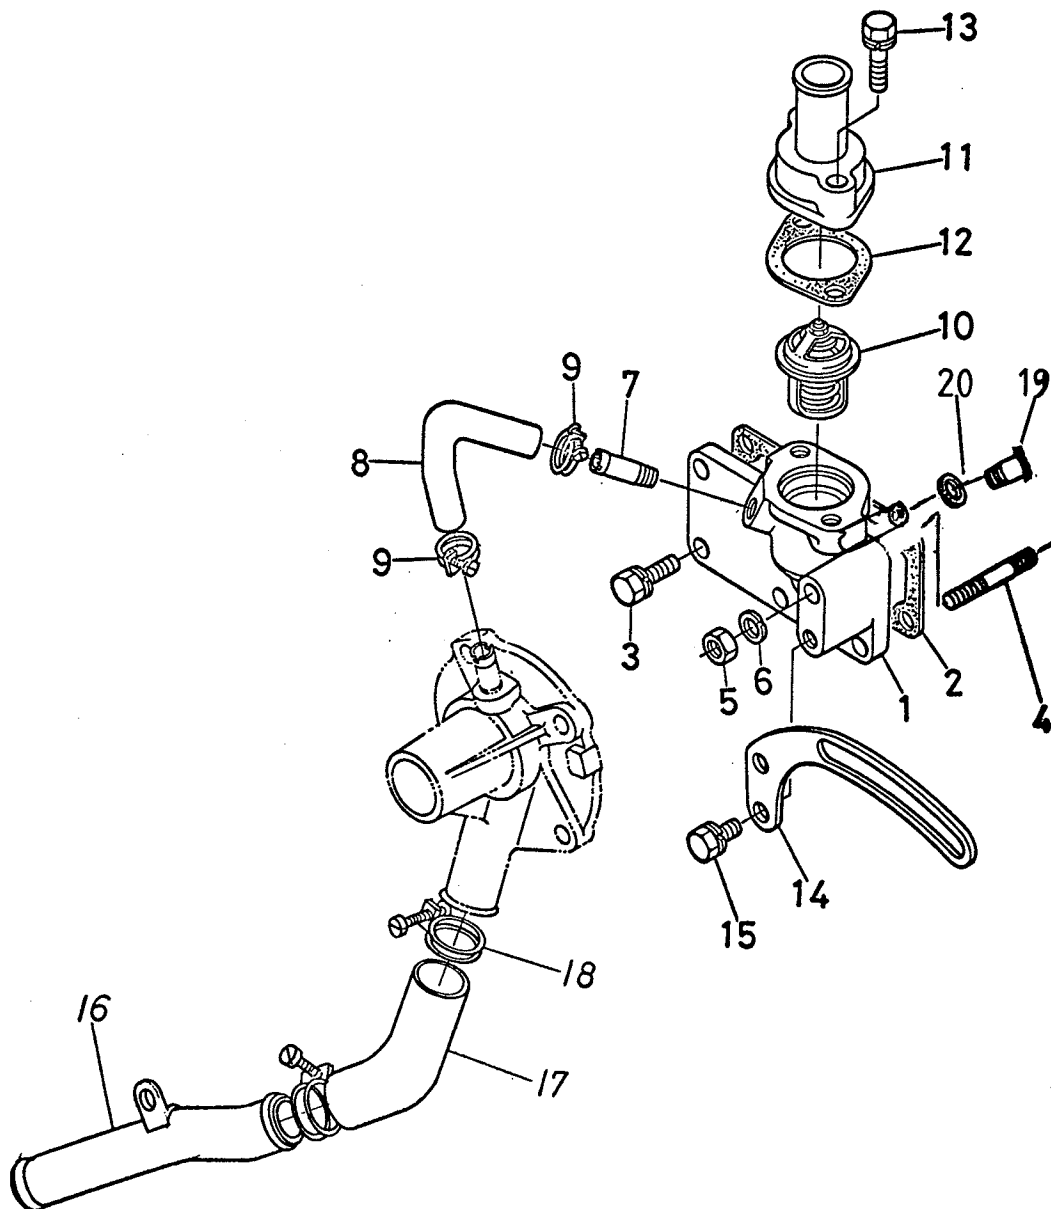

Viite	Tilausno	kpl/st/				
Ref.	Res.delsnr	qty		Nimike	Benämning	Description
Ref.	Part number	0	0			
		0	2			
		0	0			
1	15582-7270-0	1	1	Termostaattipesä	Termostathus	Flange water
2	15261-7292-1	1	1	Tiiviste	Packning	Gasket
3	01023-50616	5	5	Ruuvi	Skruv	Screw
4	01513-50655	1	1	Vaarnaruvi	Pinnskruv	Stud
5	02056-50060	1	1	Mutteri	Mutter	Nut
6	04512-50060	1	1	Jousialuslevy	Fjäderbricka	Spring washer
7	16241-7334-0	1	1	Liitosputki	Anslutningsrör	Pipe water return
8	15531-7335-1	1	1	Yhdysletku	Förbindelseslang	Hose return
9	15531-7336-2	2	2	Klemmari	Klammer	Band
10	15531-7301-1	1	1	Termostaatti	Termostat	Thermostat
11	15531-7326-1	1	1	Kansi	Lock	Cover
12	15531-7327-1	1	1	Tiiviste	Packning	Gasket
13	01023-50635	2	2	Ruuvi	Skruv	Screw
14	19204-6442-1	1	1	Säätörauta	Justerjärn	Stay dynamo
15	01023-50616	1	1	Ruuvi	Skruv	Screw
16	15554-7286-1	1	1	Putki	Rör	Pipe
17	15531-7287-1	1	1	Letku	Slang	Hose
18	15261-7278-2	2	2	Klemmari	Klammer	Band
19	34150-3673-0	1	1	Tulppa	Plugg	Plug
20	04714-00300	1	1	Tiiviste	Packning	Gasket