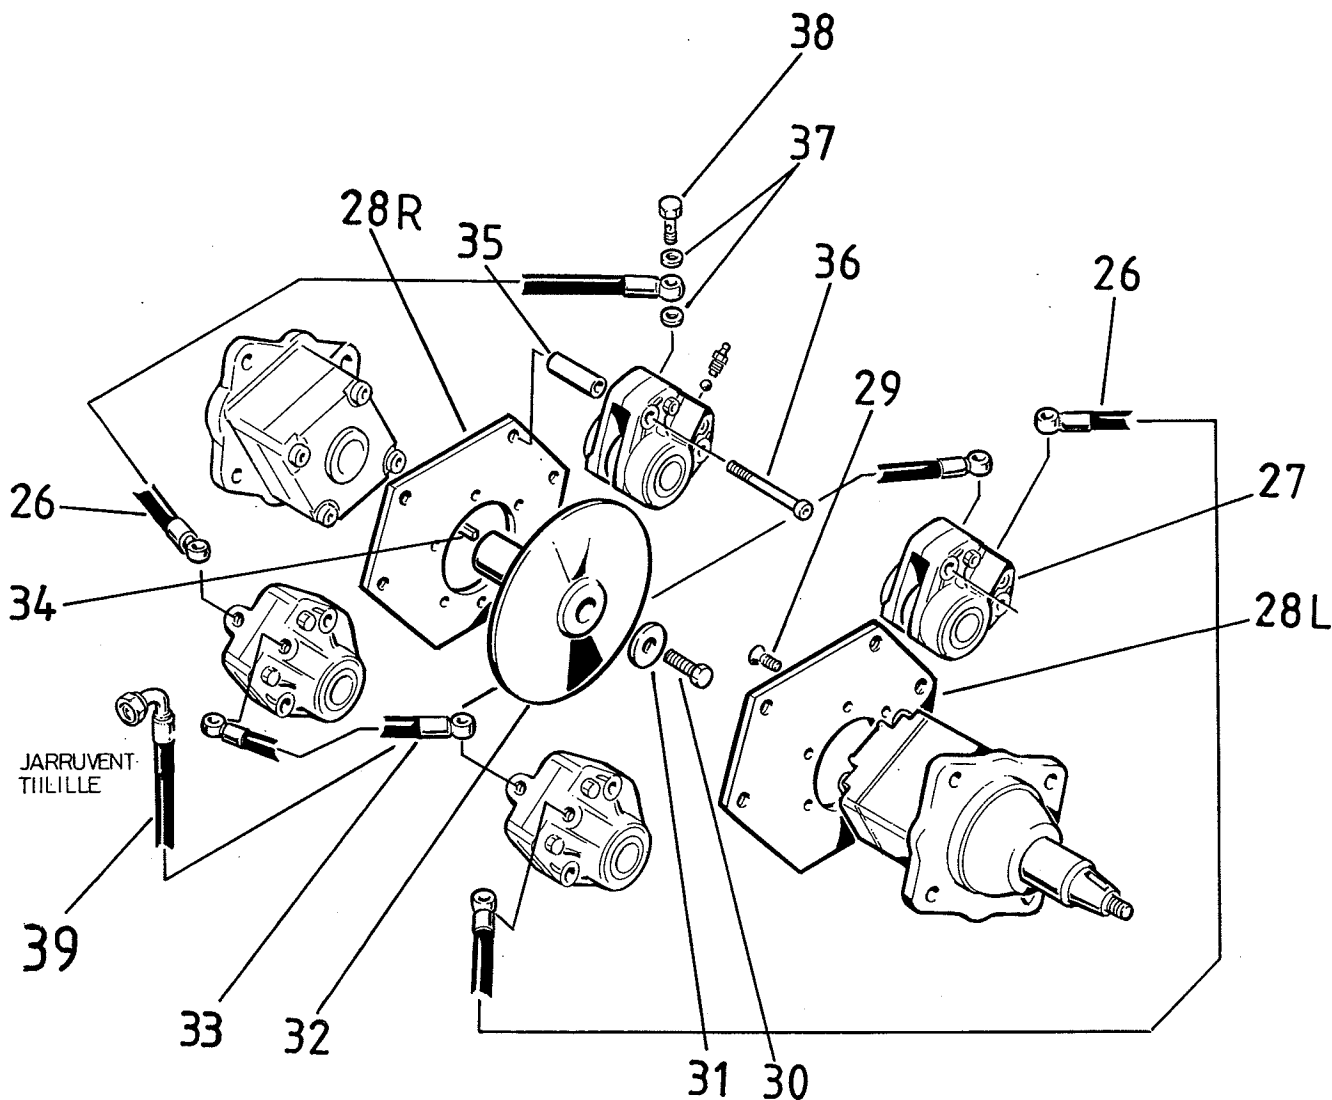

Viite	Tilausno	kpl/st			
Ref.	Res.delsnr	qty	Nimike	Benämning	Description
Ref.	Part number				
		2			
		0			
		0			
		0			
			Perävetojarru	Vagnsdriftsbrons	Trailer drive brake
	67180076	x	Jarrusarja	Bromssats	Brake set
26	6493835	2	Yhdysletku	Förbindelselang	Connection hose
27	5370420	4	Jarrusylinteri	Bromscylinder	Brake cylinder
			Osat: kts sivu 13	Delar: se sid 13	Parts: page 13
28L	6395322L	1	Kiinnike, vasen	Fäste, vänster	Support, LH
28R	6395322R	1	Kiinnike, oikea	Fäste, höger	Support, RH
29	4099268	10	Ruuvi	Skruv	Screw
30	081220	2	Ruuvi	Skruv	Screw
31	4150578	2	Aluslevy	Bricka	Washer
32	6395324	2	Jarrulevy	Bromsskiva	Brake disc
33	6493836	1	Yhdysletku	Förbindelselang	Connection hose
34	7180077	2	Kiila	Kil	Key
35	4151944	8	Holkki	Hylsa	Sleeve
36	081270	8	Ruuvi	Skruv	Screw
37	5370435	14	Tiiviste	Tätning	Gasket
38	5370434	7	Banjosruuvi	Banjoskruv	Banjo screw
39	6493842	1	Jarruletku	Bromssläng	Brake hose