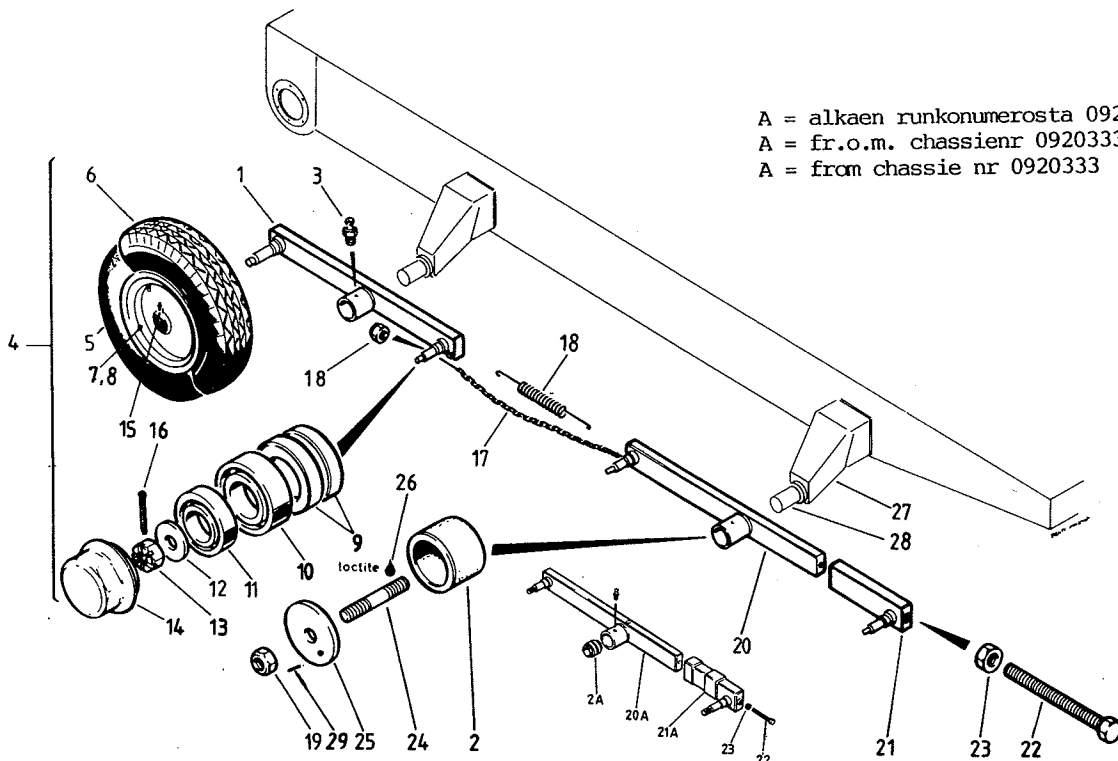

Viite Ref.	Tilausnro Res.delsnr Part number	kpl/st/ qty		Nimike	Benämning	Description
		2	2			
		0	0			
		0	2			
		0	0			
1	.4151720-1	2	2	Telamatto, vakio	Drivband, standard	Track, standard
2	.4151721	2	2	Kumihihna	Gummirem	Rubber belt
3	.4151722	59	59	Telakisko	Bandbeslag	Bar
4	.4151723-1	118	118	Telaohjain	Bandstyrning	Guide
5	.081200	4	4	Mutteri	Mutter	Nut
6	.081225	224	224	Ruuvi	Skruv	Screw
7	.4151726/60	x	x	Liukuestrsrj/60	Slirskyddssats/60	Slide bar set/60
7	.4151726	x	x	Liukueste	Slirskydd	Slide bar
8	.4151719	x	x	Korjauspala	Skarvbit	Repair kit
9	.6493166	x	x	Korj.pala teräs	Skarvbit, stål	Repair kit, steel
26	.4151727/B-1	2	2	Talvitela	Vinterband	Snow track
				leveä, teräs	brett, stål	broad, steel
27	.4150904	1	1	Kumihihna, sisä	Gummirem, inre	Rubber belt, inner
28	.4150903	1	1	Kumihihna, ulko	Gummirem, yttre	Rubber belt, outer
29	.4151729/B	28	28	Telakisko, pitkä	Bandbeslag, långt	Bar long
29	.4151728/B	2	2	Telakisko, pitkä, liitos	Bandbeslag, långt, skarv	Bar, long, joint—
30	.4151729	28	28	Telakisko, lyhyt	Bandbeslag, kort	Bar, short
30	.4151728	1	1	Telakisko, lyhyt, liitos	Bandbeslag, kort, skarv	Bar, short, joint
31	.081225	392	392	Ruuvi	Skruv	Screw
32	.081200	472	472	Nylocmutteri	Nylocmutter	Lock nut
33	.080000	60	60	Aluslevy	Bricka	Washer
34	.4151717	x	x	Korj.pala, sisä	Skarvbit, inre	Repair kit, inner
34	.4151718	x	x	Korj.pala, ulko	Skarvbit, yttre	Repair kit, outer
35	.4151727-1	2	2	Talvitela, kapea, teräs	Vinterband, smalt, stål	Snow track, narrow steel
36	.4150904	2	2	Kumihihna	Gummirem	Rubber belt
37	.4151729	59	59	Telakisko	Bandbeslag	Bar
37	.4151728	3	3	Telakisko, liitos	Bandbeslag, skarv	Bar, joint
38	.081225	336	336	Ruuvi	Skruv	Screw
39	.NO81200	354	354	Nylocmutteri	Nylocmutter	Lock nut
40	.4150184-1	118	118	Telaohjain	Bandstyrning	Guide
41	.4151717	x	x	Korjauspala	Skarvbit	Repair kit