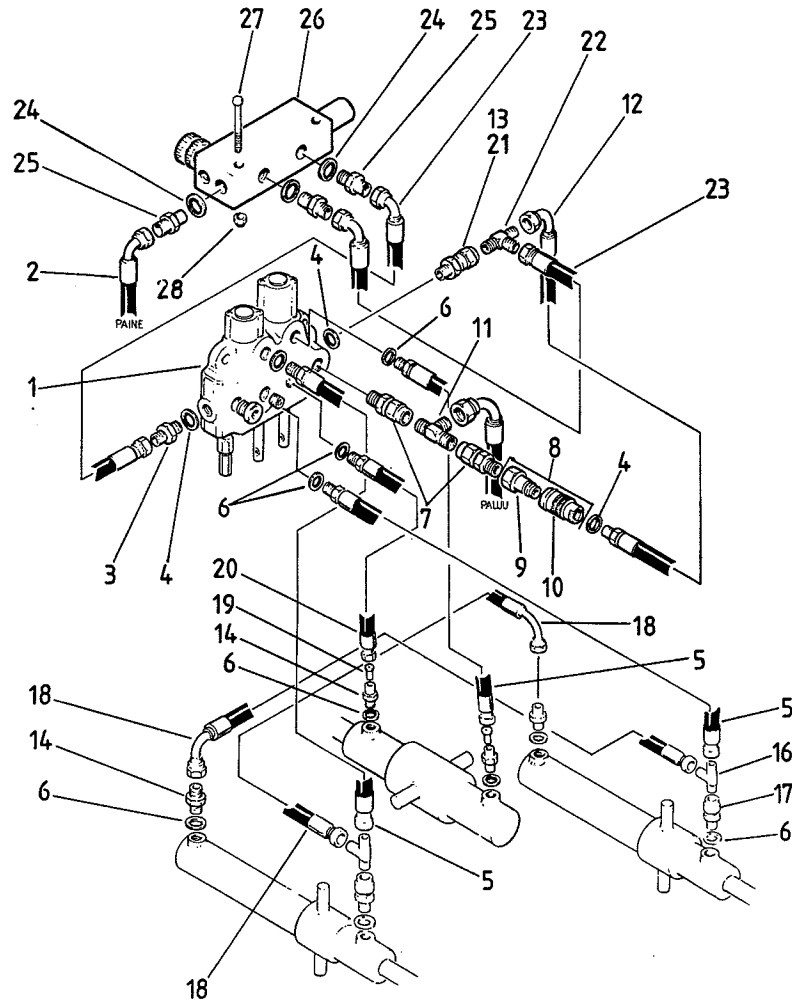

Viite Ref.	Tilausnro Res.delsnr Part number	kpl/st/ qty		Nimike	Benämning	Description
		2	2			
		0	0			
		0	2			
		0	0			
1	7180004	1	1	Venttiililohko	Ventilpaket	Valve assy
2	6393381	1	1	Paineletku	Tryckslang	Pressure hose
3	7180007	1	1	Kaksoisnipa	Dubbelnippel	Double nipple
4	7100544	5	5	Tiiviste 1/2"	Tätning 1/2"	Gasket 1/2"
5	6393366	3	3	Letku 720	Slang 720	Hose 720
6	7100543	10	10	Tiiviste 3/8"	Tätning 3/8"	Gasket 3/8"
7	7180005	2	2	Liitin	Anslutning	Adapter
8	7101560	1	1	Pikaliitin	Snabbkoppling	Quick joint
9	.7101512	1	1	Pikal. koiras	Snabbkoppl. hane	Quick joint male
10	.7101513	1	1	Pikal. naaras	Snabbkoppl. hona	Quick joint femal
11	4899040	1	1	T-liitin	T-stycke	T-pipe
12	6393382	1	1	Letku	Slang	Hose
13	7180007	1	1	Kaksoisnipa	Dubbelnippel	Double nipple
14	7100533	4	4	Kaksoisnipa	Dubbelnippel	Double nipple
16	7120602	2	2	T-haara	T-stycke	T-pipe
17	7120603	2	2	Yhdysnipa	Anslutning	Adapter
18	6393426	2	2	Letku 400	Slang 400	Hose 400
19	4152187	2	2	Kuristin	Styrbricka	Trottle valve
20	6393365	1	1	Letku 520	Slang 520	Hose 520
				virtaussäädöllä	med flödesregl.	with flow adjustm
21	4899116	1	1	Yhdysnipa	Anslutning	Adapter
22	4899115	1	1	T-haara	T-stycke	T-pipe
23	6493777	2	2	Letku	Slang	Hose
24	7100544	3	3	Tiiviste 1/2"	Tätning 1/2"	Gasket 1/2"
25	7180007	2	2	Kaksoisnipa	Dubbelnippel	Double nipple
26	4899114	1	1	Virransäätöventt.	Flödesventil	Flow valve
27	061050	2	2	Ruuvi	Skruv	Screw
28	NO61000	2	2	Nylocmutteri	Nylocmutter	Lock nut