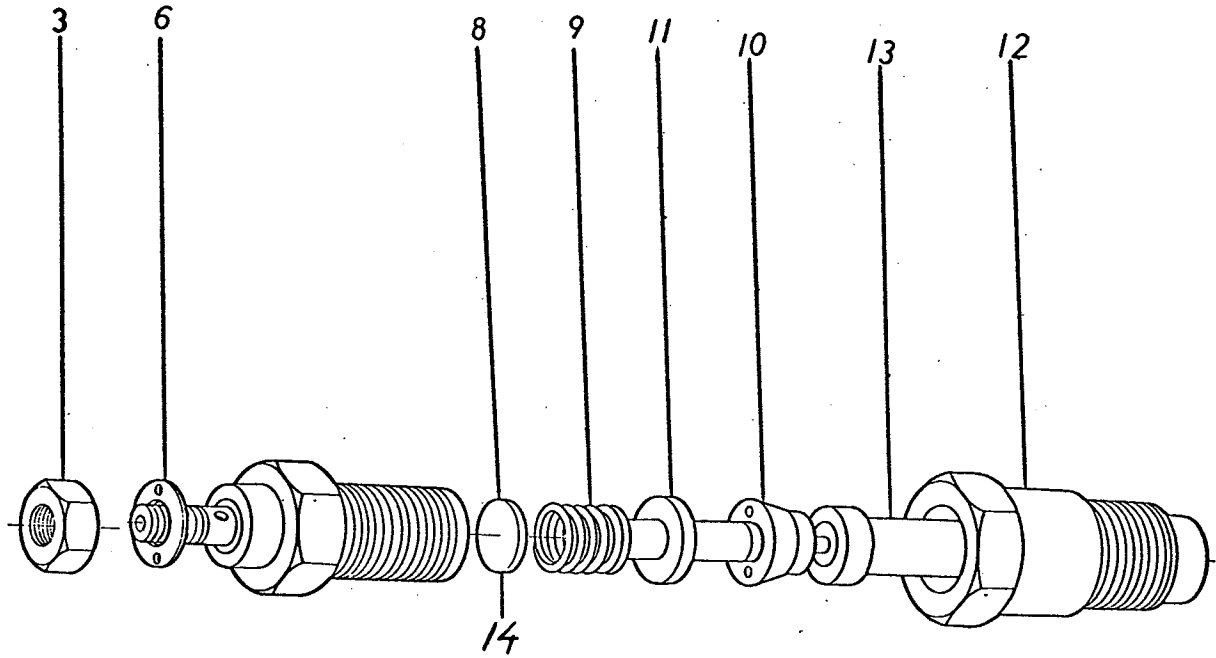

Viite Ref.	Tilausno Res.delsnr Part number	kpl/st/ qty		Nimike	Benämning	Description
		2	2			
		0	0			
		0	2			
		0	0			
1	19202-5302-0	1	1	Suuttimen pidin	Spridarhållare	Nozzle holder assy
3	.15221-9202-1	1	1	Mutteri	Mutter	Nut
6	.15221-9402-1	1	1	Aluslevy	Bricka	Washer
8	.15221-5323-1	1	1	Levy	Bricka	Washer
9	.15221-5317-1	1	1	Jousi	Fjäder	Spring
10	.15221-5335-1	1	1	Painetapin holkki	Hylsa, trycktapp	Pressure pin holder
11	.15221-5316-1	1	1	Painetappi	Trycktapp	Pressure pin
12	.15221-5328-0	1	1	Mutteri	Mutter	Nut
13	.19202-5361-0	1	1	Suutin	Spridare	Nozzle piece
14	15221-9810-0	x	x	Säätölevysarja	Justerbricka, sats	Adjustm. washer set
	15221-9812-0	x	x	Säätölevy .05	Justerbricka .05	Adj. washer .05
	15221-9813-0	x	x	Säätölevy .10	Justerbricka .10	Adj. washer .10
	15221-9814-0	x	x	Säätölevy .15	Justerbricka .15	Adj. washer .15
	15221-9815-0	x	x	Säätölevy .20	Justerbricka .20	Adj. washer .20
	15221-9816-0	x	x	Säätölevy .25	Justerbricka .25	Adj. washer .25
	15221-9817-0	x	x	Säätölevy .30	Justerbricka .30	Adj. washer .30
	15221-9818-0	x	x	Säätölevy .35	Justerbricka .35	Adj. washer .35
	15221-9819-0	x	x	Säätölevy .40	Justerbricka .40	Adj. washer .40
	15221-9820-0	x	x	Säätölevy .45	Justerbricka .45	Adj. washer .45
	15221-9821-0	x	x	Säätölevy .50	Justerbricka .50	Adj. washer .50
	15221-9822-0	x	x	Säätölevy .55	Justerbricka .55	Adj. washer .55
	15221-9826-0	x	x	Säätölevy .75	Justerbricka .75	Adj. washer .75
	15221-9830-0	x	x	Säätölevy .95	Justerbricka .95	Adj. washer .95