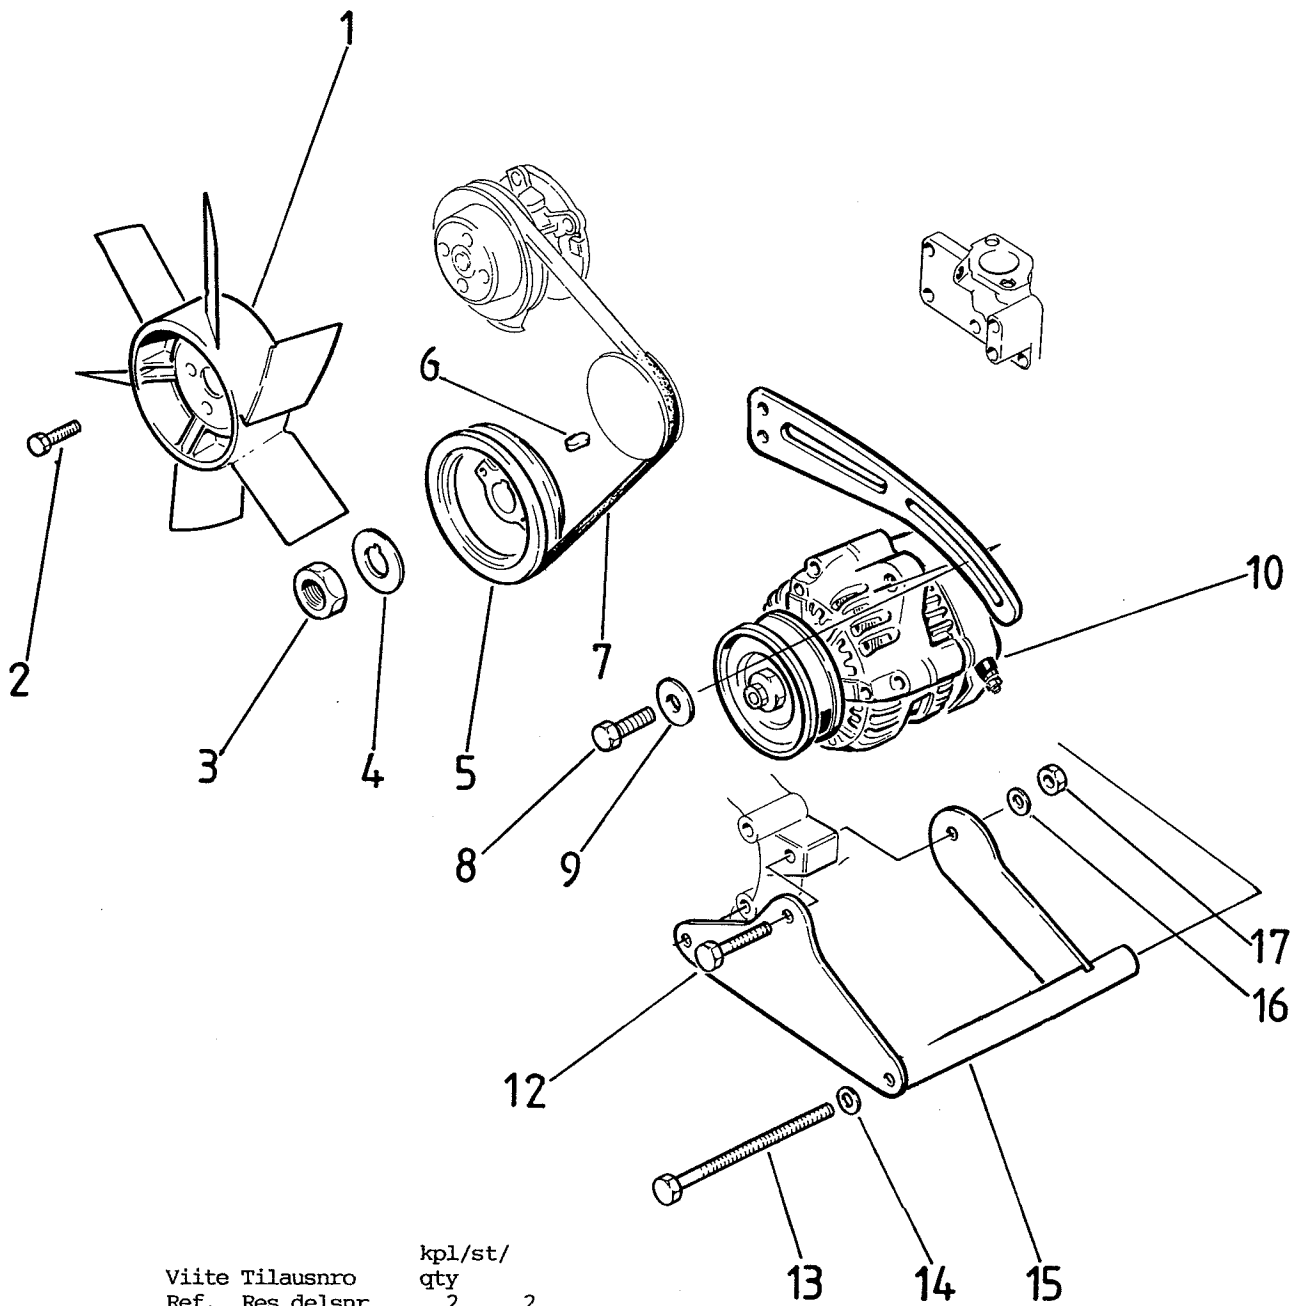

Viite	Tilausnr	kpl/st/ qty		Nimike	Benämning	Description
Ref.	Res.delsnr					
Ref.	Part number					
		2	2			
		0	0			
		0	2			
		0	0			
1	19265-7411-1	1	1	Tuuletin, puhalt.	Fläkt, blåsande	Fan, pusher
1	15531-7411-1	x	x	Tuuletin, imevä	Fläkt, sugande	Fan, suction
2	01754-50612	4	4	Ruuvi	Skruv	Screw
3	15261-2336-1	1	1	Mutteri	Mutter	Nut
4	15372-2338-0	1	1	Lukkolevy	Låsbricka	Lock washer
5	15554-7428-1	1	1	Hihnapyörä	Remskiva	Pulley
6	05712-00515	1	1	Kiila	Kil	Key
7	19663-7253-0	1	1	Tuuletinhihna	Fläktrem	Fan belt
8	081235	1	1	Ruuvi	Skruv	Screw
9	04015-50080	2	2	Aluslevy	Bricka	Washer
10 A	15881-6420-1	1	1	Laturi	Generator	Alternator
12	081265	1	1	Ruuvi	Skruv	Screw
13	101575	1	1	Ruuvi	Skruv	Screw
14	100000	1	1	Aluslevy	Bricka	Washer
15	19204-6435-1	1	1	Teline	Ställning	Fastening
16	F100000	1	1	Jousialuslevy	Fjäderbricka	Spring washer
17	02156-50080	1	1	Mutteri	Mutter	Nut
7	19482-7253-0			Hihnapyörällä	Med remskiva	With pulley
				15372-7428-0	15372-7428-0	15372-7428-0

A = alkaen runkonumerosta 8820161, fr.o.m chassienr 8820161
starting from chassie nr 8820161