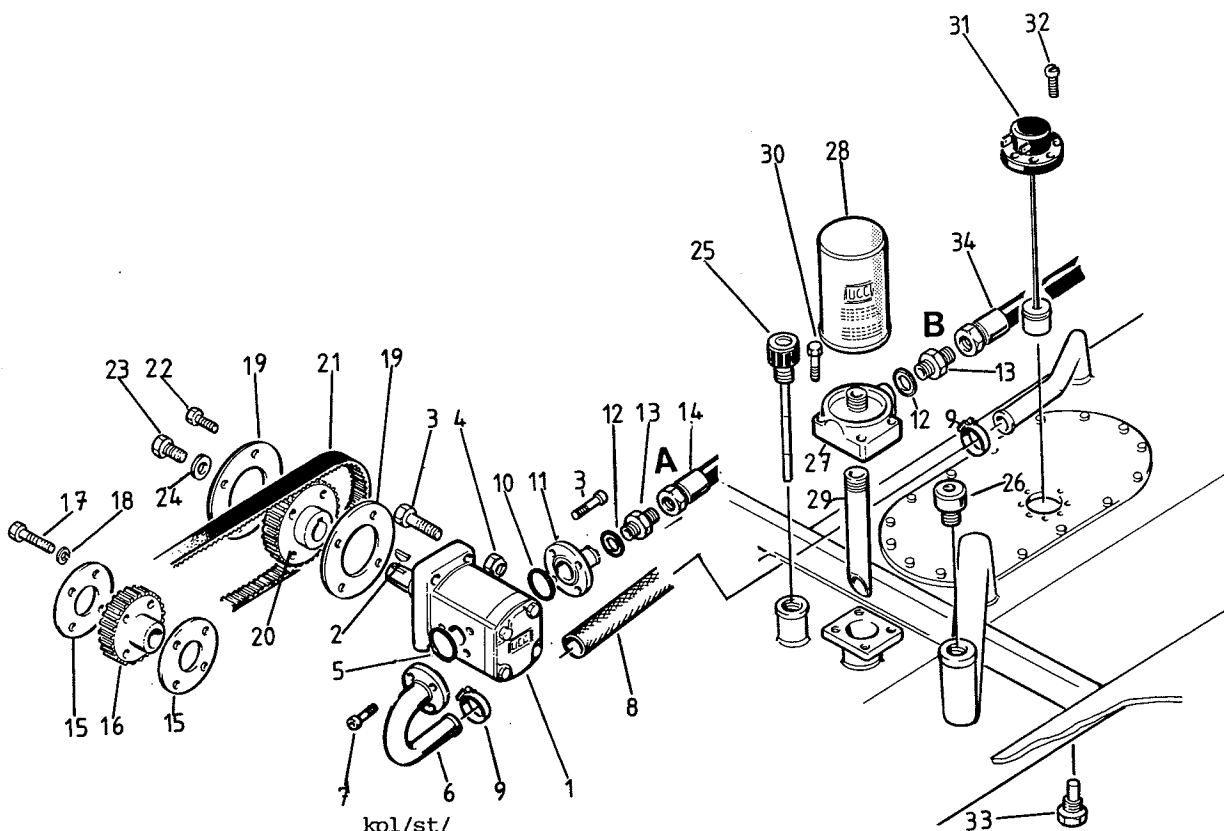

Viite	Tilausnro	kpl/st/ qty		Nimike	Benämning	Description
Ref.	Res.delsnr					
Ref.	Part number					
		0	0			
		0	2			
		0	0			
1	4899036	1	1	A Pumppu 15 l	Pump 15 l	Pump 15 l
2	.7180009	1	1	Kiila	Kil	Key
3	K081255	8	8	Ruuvi	Skruv	Screw
4	N081200	4	4	Mutteri	Mutter	Nut
5	2899204	1	1	O-rengas	O-ring	O-ring
6	6393503	1	1	Imuputki	Insugsrör	Suction pipe
7	K081240	3	3	Ruuvi	Skruv	Screw
8	7180010	1	1	Imuletku, l=0,4	Insugsslang, l=0,4	Suction hose, l=0,4
9	7180011	2	2	Klemmari	Klammer	Clamp
10	7180012	1	1	O-rengas	O-ring	O-ring
11	7180013	1	1	Painelaippa	Tryckfläns	Pressure flange
12	7100544	1	1	Tiiviste	Tätning	Gasket
13	7180007	1	1	Kaksoisnippa	Dubbelnippel	Double nipple
14	6393381	1	1	Letku	Slang	Hose
15	6493350	2	2	Laippa	Fläns	Flange
16	6493090	1	1	Hihnapyörä	Remskiva	Belt roller
17	081250	3	3	Ruuvi	Skruv	Screw
18	F080000	3	3	Jousialuslevy	Fjäderbricka	Spring washer
19	6493351	2	2	Laippa	Fläns	Flange
20	6493089	1	1	Hihnapyörä	Remskiva	Belt roller
21	7180014	1	1	Hammashihna	Kuggrem	Cogged belt
22	040616	6	6	Ruuvi	Skruv	Screw
23	061016	1	1	Ruuvi	Skruv	Screw
24	6493531	1	1	Aluslevy	Bricka	Washer
25	7180015	1	1	Tulppa	Plugg	Plug
26	7180016	1	1	Korkki	Lock	Cork
27	7189043	1	1	Paluuuodatin	Returfilter	Return filter assy
28	.7189042	1	1	Suodatin	Filter	Filter
29	6493379	1	1	Putki	Rör	Pipe
30	061020	4	4	Ruuvi	Skruv	Screw
31	7180017	1	1	Alarajahälytin	Min. nivågivare	Lower limit signal
32	U040616	6	6	Uraruuvi	Spårskruv	Screw
33	7180018	1	1	Magneettitulppa	Magnetplugg	Magnetic plug
34	6393383	1	1	Letku	Slang	Hose

A = alkaen runkonumerosta 0920295
A = börjande från chassienr 0920295
A = starting from chassie nr 0920295