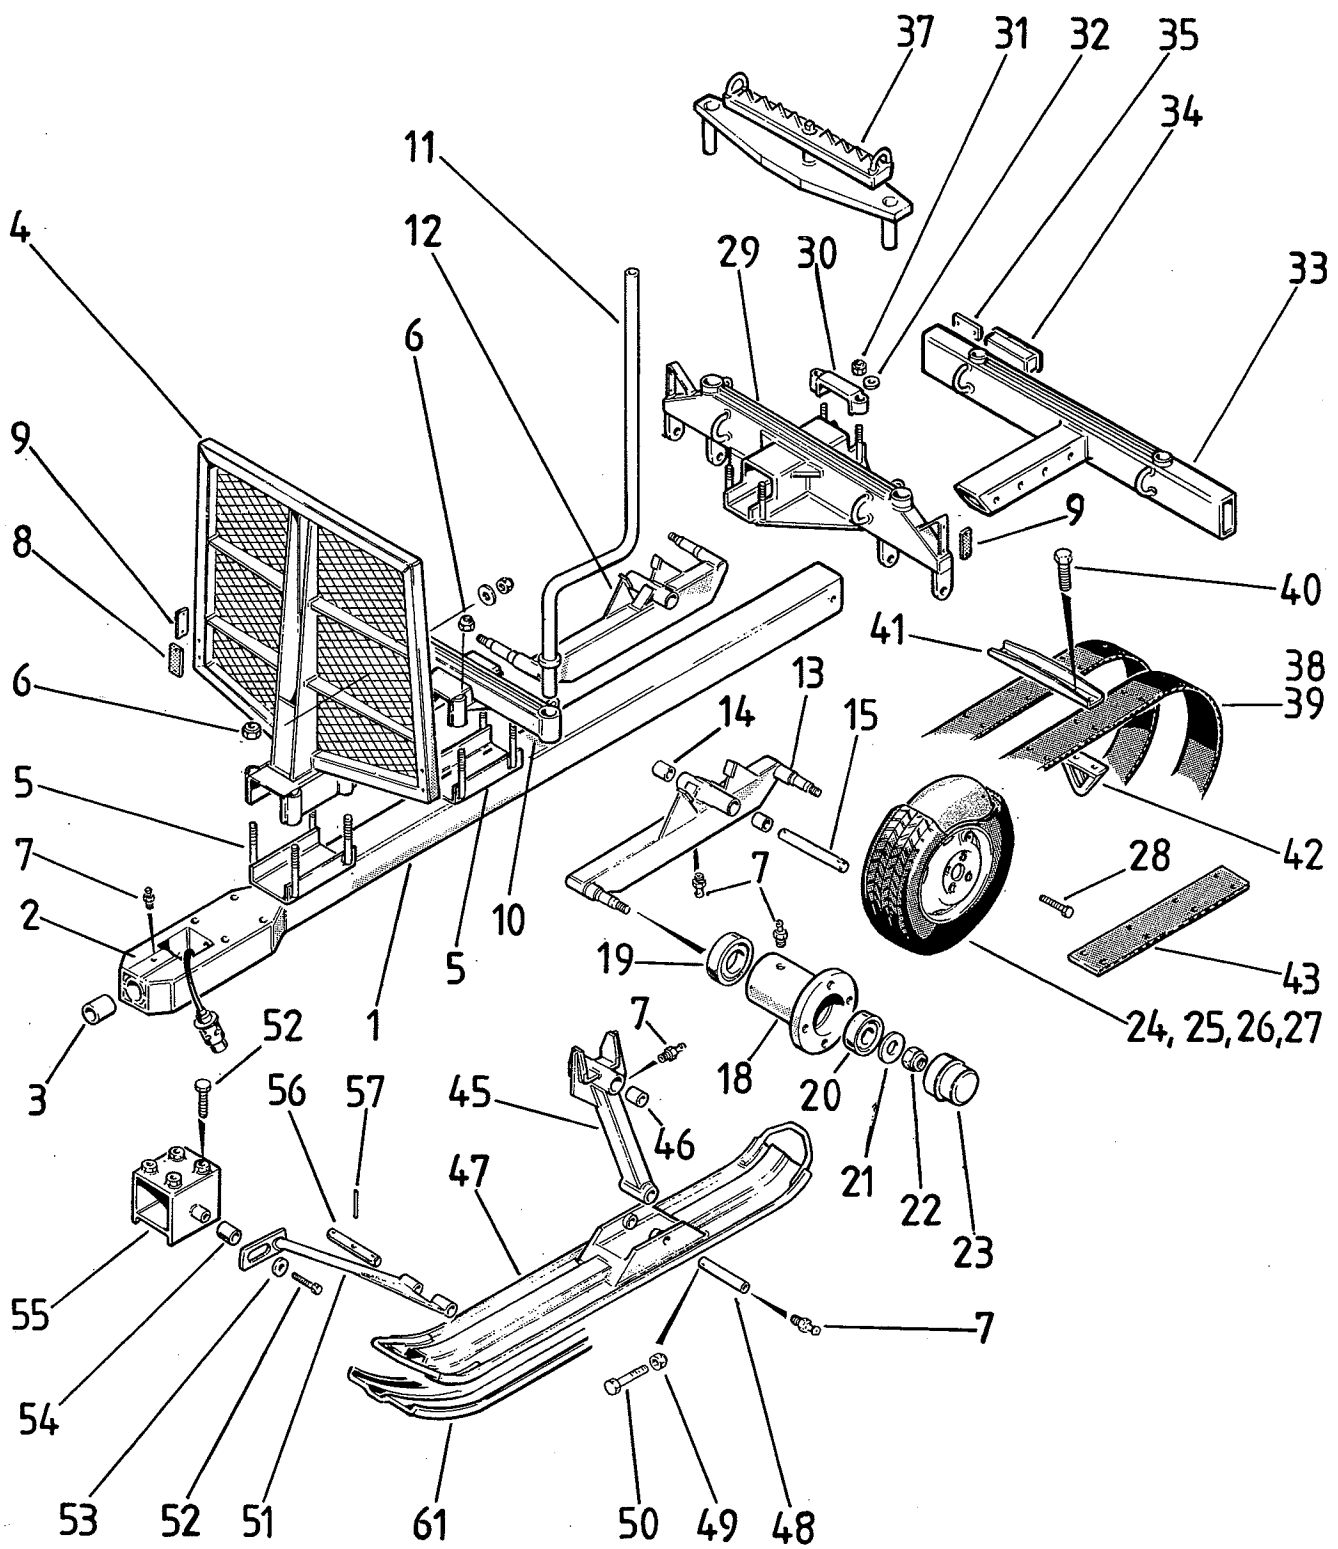

Viite	Tilausnro	kpl/st/ qty		Nimike	Benämning	Description
Ref.	Res.delsnr					
Ref.	Part number					
		2	2			
		0	0			
		0	2			
		0	0			
	6193717	1	1	Metsäperävaunu	Skogsvagn	Trailer
1	4151601	1	1	Runko	Ram	Frame
2	4152133	x	x	Holkki	Hylsa	Sleeve
3	4152134	2	2	Laakeriholkki	Bussning	Bush
4	4151669	1	1	Suojaverkko	Lastskydd	Load protection
5	4151670	2	2	Kiinnityslevy	Fästplatta	Fastening plate
6	N182400	8	8	Nylocmutteri	Nylocmutter	Lock nut
7	10001	7	7	Rasvanippa	Smörjnippel	Grease nipple
8	7111348	2	2	Etuheijastin	Reflex, fram	Reflector, front
9	7111349	4	4	Sivuheijastin	Sidoreflex	Sidereflector
10	4151668	1	1	Etupankko	Frambank	Front bench
11	6393791	4	4	Karikka	Stötta	Stay
12	6293268R	1	1	Telivipu, oikea	Boggiearm, höger	Boggie lever RH
13	6293268L	1	1	Telivipu, vasen	Boggiearm, vänst	Boggie lever LH
14	.4150129	2	2	Hela	Bussning	Bush
15	6393560	2	2	Akseli	Axel	Shaft
16	6493565	2	2	Aluslevy	Bricka	Washer
17	121840	2	2	Ruuvi	Skruv	Screw
18	7121105	4	4	Napa	Nav	Hub
19	6207RS	4	4	Laakeri	Lager	Bearing
20	6206	4	4	Laakeri	Lager	Bearing
21	4151665	4	4	Aluslevy	Bricka	Washer
22	N202600	4	4	Nylocmutteri	Nylocmutter	Lock nut
23	4151666-1	4	4	Rasvakuppi	Darmskydd	Dust cover
24	7121103	4	4	Pyörä täyd.	Hjul kompl.	Tire assy
25	.6.40"x13"/8	1	1	Ulkorengas	Däck	Tire
26	.6"x13"	1	1	Sisärengas	Innerslang	Tube
27	.7121104	1	1	Vanne	Fälg	Rim
28	E121830	16	16	Pyörän pultti	Hjulbult	Rimbolt
29	6293270	1	1	Teliakseli	Boggieaxel	Bogieshaft
30	6393277	2	2	Panka	Klämhylsa	Fastening
31	N202600	5	5	Nylocmutteri	Nylocmutter	Lock nut
32	200000	4	4	Aluslevy	Bricka	Washer
33	6393712 A	1	1	Lisäpankko	Bak bank	Rear bench
34	4299170 A	1	1	Takavalo, vasen	Baklykta, vänster	Rear light left
35	4299171 A	1	1	Takavalo, oikea	Baklykta, höger	Rear light right
35	5310927-1	2	2	Heijastin	Reflex	Reflector
36	2026150	1	1	Ruuvi	Skruv	Screw
37	6495269	x	x	Kääntöpankko	Vridbank	Movable bench
38	4151690	2	2	Telamatto	Band	Track
39	.4151692	2	2	Kumihihna	Gummirem	Rubber belt
40	.081235	8	8	Ruuvi	Skruv	Screw
40	.081225	108	108	Ruuvi	Skruv	Screw
41	.4151691	29	29	Telakisko	Bandbeslag	Bar
42	.4151693	58	58	Telachjain	Bandstyrning	Guide
43	7120943	x	x	Korjauspala	Reparationsbit	Repair piece
44	7180079	x	x	Jalassarja	Medsats	Ski runner set
45	6393269	2	2	Jalaskiinnike	Medfäste	Runner fastening
46	.4150129	2	2	Hela	Bussning	Bush
47	4152002	2	2	Jalas	Mede	Ski runner
48	4151714	2	2	Tappi	Tapp	Pin
49	N081200	4	4	Nylocmutteri	Nylocmutter	Lock nut
50	081260	2	2	Ruuvi	Skruv	Screw
51	6293507L	1	1	Varsi, vasen	Arm, vänster	Arm LH
51	6293507R	1	1	Varsi, oikea	Arm, höger	Arm RH
52	121830	6	6	Ruuvi	Skruv	Screw
53	4152015	2	2	Aluslevy	Bricka	Washer
54	4152013	2	2	Holkki	Hylsa	Sleeve
55	4152009	1	1	Kiinnitysholkki	Fästhylsa	Fastening sleeve
56	4152014-1	2	2	Tappi	Tapp	Pin
57	081240	2	2	Ruuvi	Skruv	Screw
58	6391047	4	4	Ohjarirauta	Styrskena	Guide
59	L101530	8	8	Lukkoruuvi	Låsskruv	Lockscrew
60	N101500	8	8	Nylocmutteri	Nylocmutter	Lock nut
61	7180111	x	x	Muovipinta	Plastbelag	Plastic wear

A = alkaen runkonumerosta 8820231, fr.o.m chassienr 8820231
starting from chassie nr 8820231