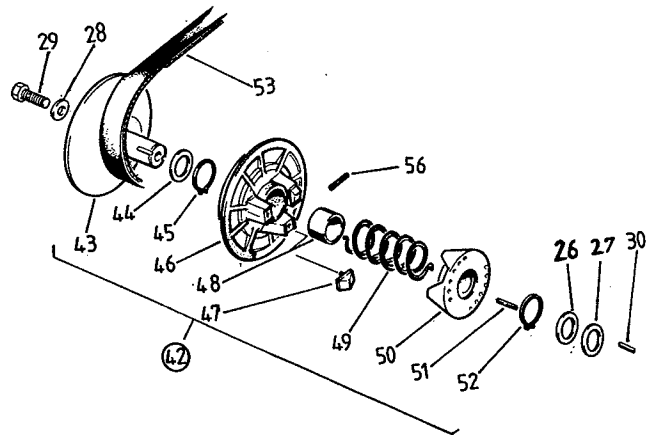

Viite	Tilausnro	kpl/st/ qty		Nimike	Benämning	Description
Ref.	Res.delsnr	0	0			
Ref.	Part number	0	0			
		0	0			
1	7100301	1	1	I-variaattori	Motorvariator	Clutch
2	.504231300	1	1	Kiinteä lautanen	Fast tallrik	Fixed pulley
3	.504237000	1	1	Liikkuva lautanen	Rörlig tallrik	Movable pulley
4	.504242100	1	1	Suojakuppi	Skyddskåpa	Protecting cup
5	.309903400	8	8	Ruuvi	Skruv	Screw
6	.414196600	1	1	Jousi	Fjäder	Spring
7	.504236800	1	1	Napa	Nav	Hub plug
8	..365200200	1	1	Lukitusruuvi	Låsskruv	Locking screw
9	..504236900	1	1	Nelikulmahela	Fyrkantbussning	Square bushing
10	.414242400	1	1	Jousen vaste	Mothåll	Spring seat
11	.394201900	2	2	Aluslevy	Bricka	Washer
12	.309901600	2	2	Ruuvi	Skruv	Screw
13	.4150268	1	1	Säätökoppa	Justerkåpa	Governor cup
14	.7100314	1	1	Painosarja	Viktsats	Counter weight kit
15	..504220509	12	12	Painovarsi C8	Viktarm C8	Centrif. lever kit
16	..4150269	3	3	Rulla	Rulle	Clutch roller
17-18	..840000200	2	2	Akselisarja	Axelsats	Shaft set
17	...B061000	x	x	Bilocmutteri	Bilocmutter	Biloc nut
19	..860410500	1	1	Helasarja	Bussningssats	Bushing kit
20	.504219000	1	1	Lukkolevy	Låsbricka	Lock washer
21	.301717200	1	1	Ruuvi	Skruv	Screw
22	6393489	1	1	Kiinnike	Fäste	Fastening
23	500388	3	3	Jousi	Fjäder	Spring
24	4150400	1	1	Variaattorisuoja	Variatorskydd	Variator cover
25	054060	3	3	Hiusneulasokka	Hårnålssprint	Cotter pin
26	6493690	1	1	Vastalevy	Motbricka	Support washer
27	6493606	x	x	Aluslevy	Bricka	Washer
28	8263 22507	1	1	Aluslevy	Bricka	Washer
29	101550	1	1	Ruuvi	Skruv	Screw
30	8263 22749	1	1	Kiila	Kil	Key
42	7160302	1	1	II-variaattori	Sekundärvariator	Driven variator
43	.7160303	1	1	Kiinteä lautanen	Fast tallrik	Fixed pulley
44	..7160304	3	3	Säätölevy	Justerbricka	Spacer
45	..7160305	1	1	Lukkorengas	Segerring	Snap ring
46	.7160306	1	1	Liikkuva lautanen	Rörlig tallrik	Movable pulley
47	..7160307	3	3	Liukunasta	Glidkopp	Nylon shoe
48	..7160308	1	1	Hela	Bussning	Bush
49	.7160309-1	1	1	Jousi	Fjäder	Spring
50	.7160310	1	1	Kuormitussäädin	Momentförstärkare	Torque converter
51	.7160311	1	1	Kiila	Kil	Key
52	.7160305	2	2	Lukkorengas	Segerring	Snap ring
53	'8263 15966	1	1	Variaattorihihna	Variatorrem	V-belt
54	101555	1	1	Ruuvi	Skruv	Screw
55	5493235	x	x	Säätölevy 3 mm	Justerbricka 3 mm	Adjust. washer 3 mm
55	5492876	x	x	Säätölevy 2 mm	Justerbricka 2 mm	Adjust. washer 3 mm
56	7180110	2	2	Putkisokka	Rörsprint	Cotter