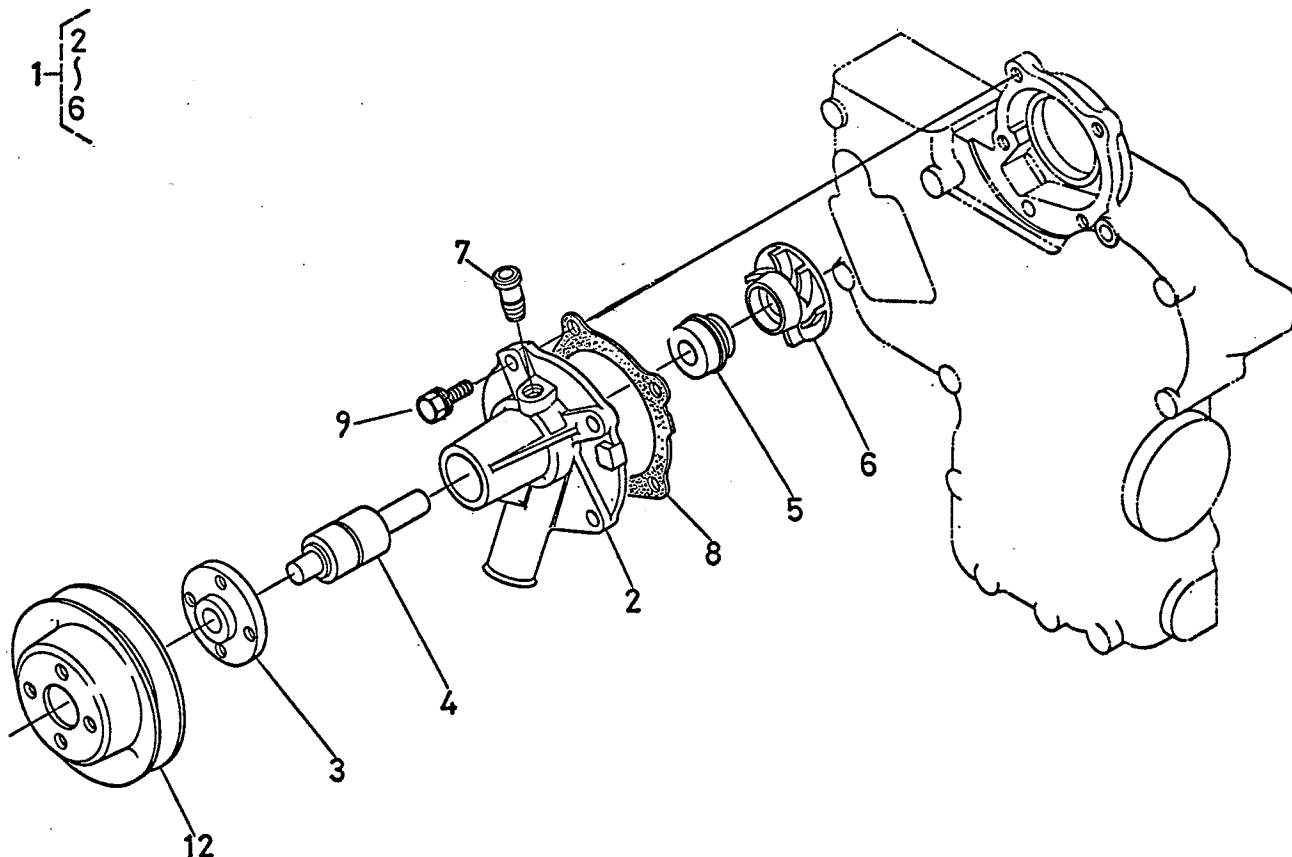

Viite	Tilausnro	kpl/st/ qty		Nimike	Benämning	Description
Ref.	Res.delsnr					
Ref.	Part number					
		2	2			
		0	0			
		0	2			
		0	0			
1	15442-7303-1	1	1	Vesipumppu	Vattenpump	Water pump assy
3	.15531-7352-1	1	1	Laippa	Fläns	Flange
4	.15531-7355-1	1	1	Laakeri	Lager	Bearing
5	.19298-7305-0	1	1	Tiiviste	Tätning	Seal mechanical
6	.15531-7351-1	1	1	Siipipyörä	Pumphjul	Impeller
7	16241-7334-0	1	1	Liitosputki	Anslutningsrör	Return pipe
8	15531-7343-1	1	1	Tiiviste	Packning	Gasket
9	01023-50622	4	4	Vaamaruuvi	Pinnskruv	Stud
12	15531-7425-1	1	1	Hihnapyörä	Remskiva	Pulley