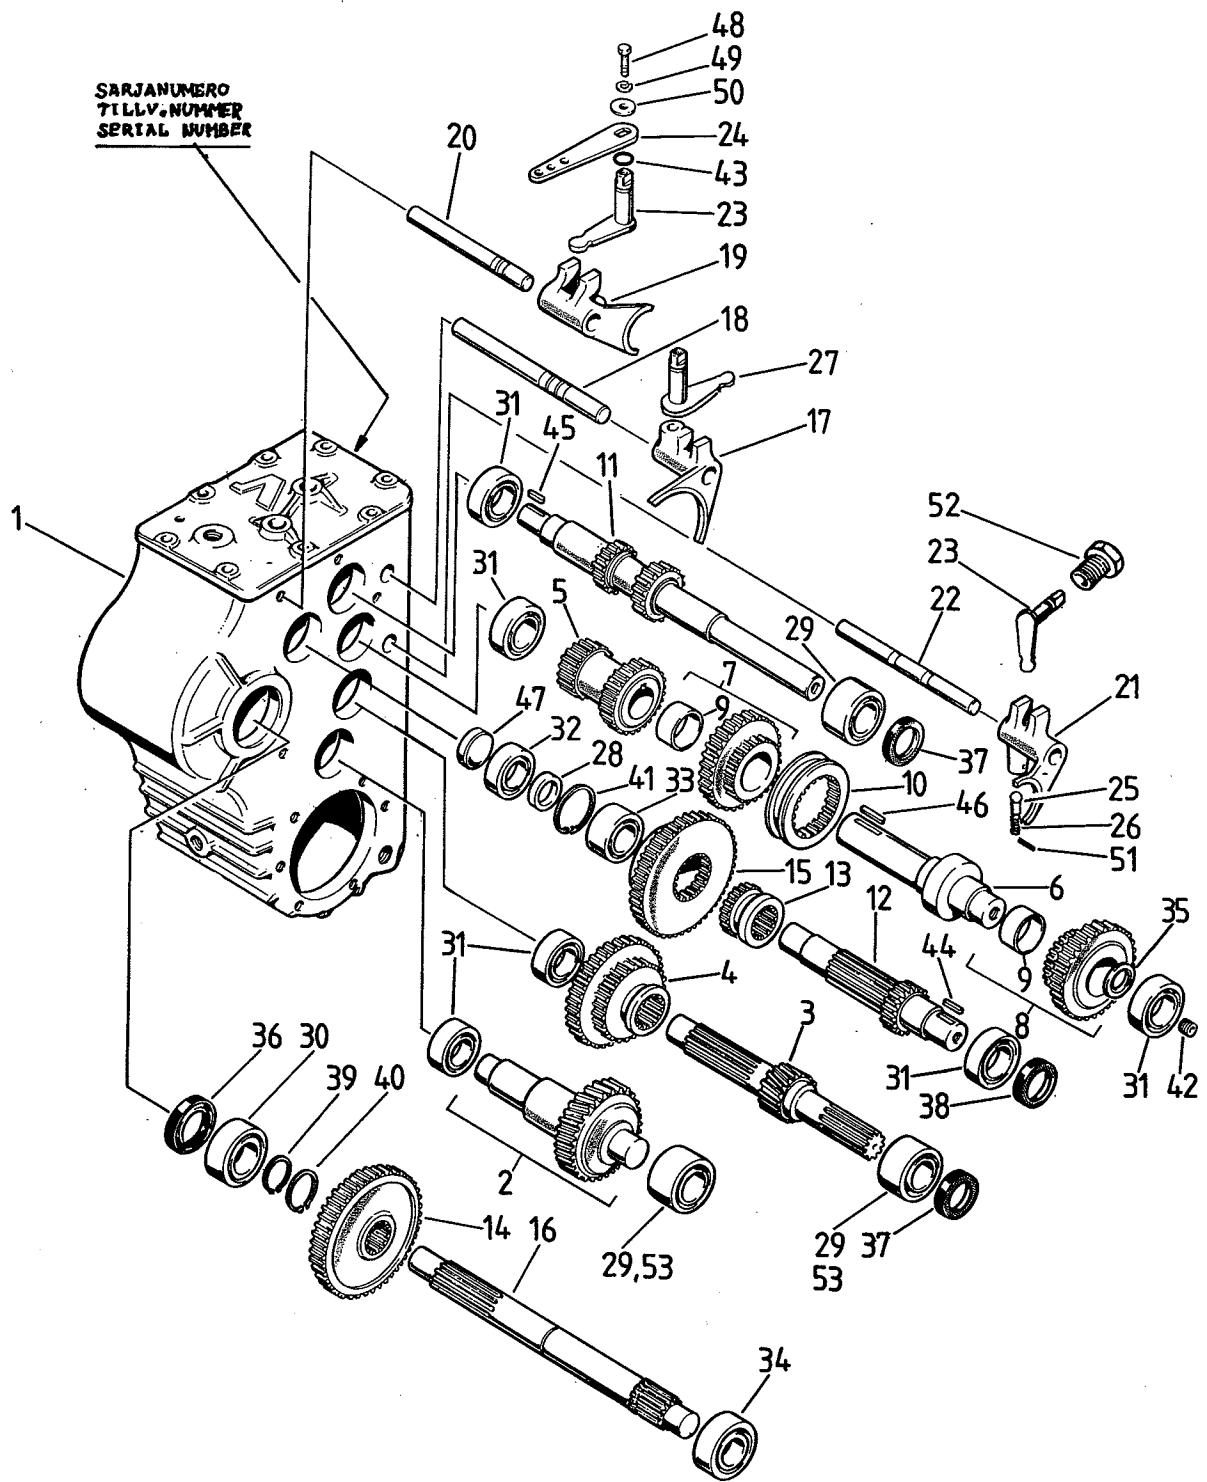

Viite	Tilausnro	kpl/st/ qty		Nimike	Benämning	Description
Ref.	Res.delsnr	2	2			
Ref.	Part number	0	0			
		0	2			
		0	0			
1	8751 38398	1	1	Kotelo	Hus	Box
2	8751 38444	1	1	Aks.-hammasp. Z23	Axel-kugghj. Z23	Shaft-gear Z23
3	8751 38447	1	1	Aks.-hammasp. Z14	Axel-kugghj. Z14	Shaft-gear Z14
4	8751 38500	1	1	Hammasp. Z28, Z36	Kugghjul Z28, Z36	Gear Z28, Z36
5	8751 38448	1	1	Hammasp. Z14, Z22	Kugghjul Z14, Z22	Gear Z14, Z22
6	8751 38449	1	1	Akseli	Axel	Shaft
7	8751 38496	1	1	Hammaspyörä Z31	Kugghjul Z31	Gear Z31
8	8751 38757	1	1	Hammaspyörä Z32	Kugghjul Z32	Gear Z32
9	.8751 38589	1	1	Laakeriholkki	Bussning	Bush
10	8751 38499	1	1	Kytkinpyörä	Kopplingsdrev	Coupling wheel
11	8751 38450	1	1	Aks.-hammaspyörä Z13.16	Axel-kuggdrev Z13.16	Shaft-gear Z13.16
12	8751 38452	1	1	Aks.hammasp. Z12	Axel-kugghj. Z12	Shaft-gear Z12
13	8751 38453	1	1	A Kytkinp. vinssille	Koppl.hjul/vinsch	Coupl. wheel/winch
14	8751 38454	1	1	B Hammaspyörä Z47	Kugghjul Z47	Gear Z47
15	8751 38451	1	1	Hammaspyörä Z43	Kugghjul Z43	Gear Z43
16	8751 38455	1	1	Vinssinakseli	Vinschaxel	Shaft, winch
17	8751 38534	1	1	Vaiht.siirtohaar.	Växelförare	Shift fork
18	8751 38535	1	1	Akseli	Axel	Shaft
19	8751 38536	1	1	Siirtohaar. vinssi	Växelför. vinsch	Shift fork, winch
20	8751 38537	1	1	Akseli	Axel	Shaft
21	8751 38538	1	1	Siirtohaarukka H,L	Växelförare, H,L	Shift fork, H,L
22	8751 38539	1	1	Akseli	Axel	Shaft
23	8751 38550	2	2	Vipu, vinssi ja HL	Arm, vinsch och HL	Arm, winch and HL
24	8751 46098	3	3	Vaiht.siirtovipu	Växelföraram	Arm
25	8751 19655	3	3	Lukkotappi	Låstapp	Lock pin
26	8751 28952	3	3	Jousi	Fjäder	Spring
27	8751 46215	1	1	Vipu, eteen-peruutus	Arm, fram-back	Arm, forward-backward
28	8751 46570	1	1	Väliholkki	Distanshylsa	Tie sleeve
29	6100 32060	3	3	Laakeri, 2-riv.	Lager, 2-radig	Bearing
30	6100 62070	1	1	Laakeri	Lager	Bearing
31	6100 63050	6	6	Laakeri	Lager	Bearing
32	6304	1	1	Laakeri	Lager	Bearing
33	3205	1	1	Laakeri	Lager	Bearing
34	6100 63060	1	1	Laakeri	Lager	Bearing
35	6160 92542	1	1	Levy	Platta	Plate
36	6141 03552	1	1	Akselitiiviste	Packbox	Oil seal
37	6141 03051	2	2	Akselitiiviste	Packbox	Oil seal
38	6141 02552	1	1	Akselitiiviste	Packbox	Oil seal
39	6173 00035	2	2	Pidätinrengas	Segerring	Circlip
40	6173 20038	1	1	Pidätinrengas	Segerring	Circlip
41	6173 30052	1	1	Varmistinrengas	Segerring	Circlip
42	6403 05010	1	1	Kierretulppa	Plugg	Plug
43	6146 01024	3	3	O-rengas	O-ring	O-ring
44	6033 41100	1	1	Kiila	Kil	Key
45	6033 40650	1	1	Kiila	Kil	Key
46	6033 40900	1	1	Kiila	Kil	Key
47	6400 16036	1	1	Kuppitulppa	Plugg	Plug
48	081220	6	6	Ruuvi	Skruv	Screw
49	F080000	6	6	Jousialuslevy	Fjäderbricka	Spring washer
50	5011 50902	6	6	Aluslevy	Bricka	Washer
51	5959 59165	3	3	Sokka	Rörsprint	Cotter
52	8751 38450	1	1	Kierreholkki	Gänghylsa	Sleeve

A = Sarjanumerosta 1150 kytkinholkkia kavennettu 28 mm
Fr.o.m. seriennummer 1150 kopplingshjul smalare 28 mm
From serial number 1150 shifting gear more narrow 28 mm

B = Sarjanumerosta 1150 hammaspyörä leveämpi 19 → 23 mm
Fr.o.m. seriennummer 1150 kugghjul bredare 19 → 23 mm
From serial number 1150 gear more wider 19 → 23 mm