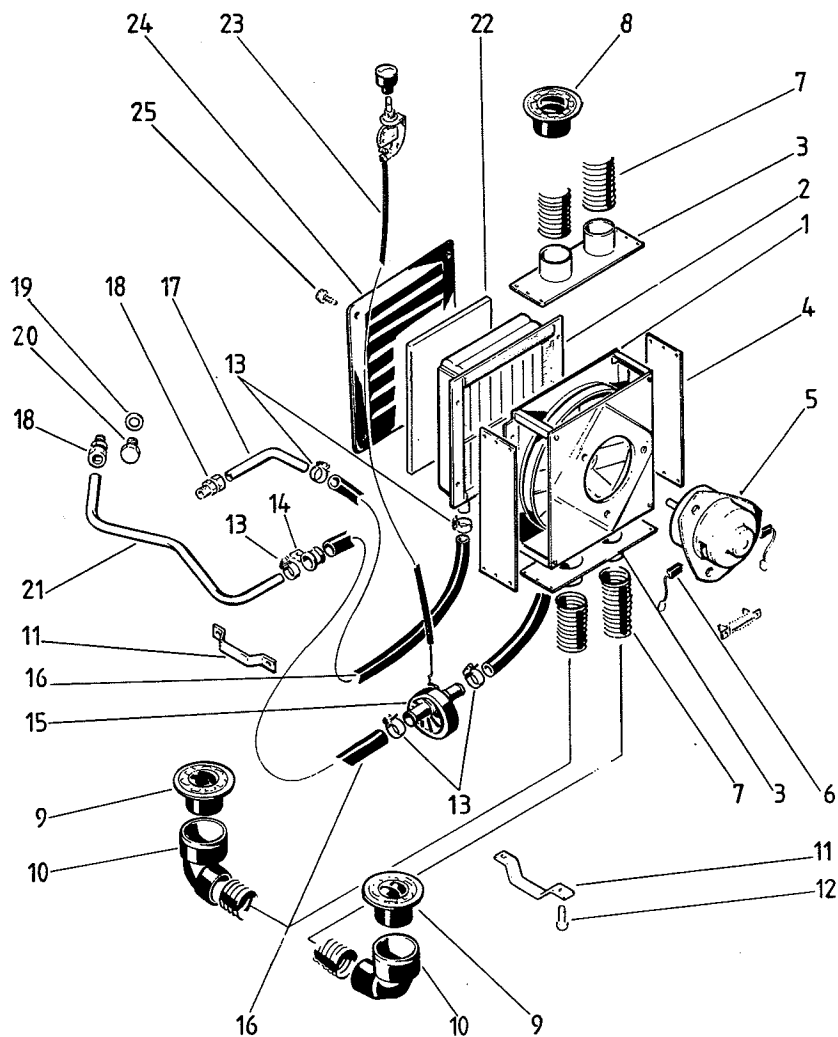

Viite	Tilausnr	kpl/st/			
Ref.	Res.delsnr	qty			
Ref.	Part number		Nimike	Benämning	Description
		2			
		0			
		0			
		0			
1	7120917	1	Lämmityslaite	Värmevläkt	Heater fan
2	7120946	1	Kenno	Värmeväxlare	Cell
3	2199070	2	Luukku ylös/alas	Anslutning	Connection
4	2199048	2	Sivulevy	Sidoplatte	Side cover
5	7120948	1	Moottori	Motor	Engine
6	7120947	2	Hiiliharja	Kolborste	Carbon brush
7	2199075	x	Ilmaletku, m	Luftslang, m	Air hose, m
8	2199072	2	Ilmasuutin	Munstycke	Air nozzle
9	2199073	2	Ilmasuutin	Munstycke	Air nozzle
10	2199074	2	Kulma 90o	Vinkel 90o	Elbow 90o
11	6393587	2	Panka	Klammer	Clamp
12	P4.8x13	4	Poraruuvi	Skruv	Screw
13	7110535	6	Klemmari	Klammer	Clamp
14	2799031	1	Pidin	Hållare	Holder
15	2199076	1	Vesiventtiili	Vattenventil	Watervalve
16	7120920	x	Vesiletku, m	Vattenslang, m	Waterhose, m
17	6393371	1	Putki	Rör	Pipe
18	7160811	2	Liitin	Anslutning	Connection
19	04714-00400	2	Tiiviste	Tätning	Gasket
19	7100543	2	Tiiviste	Tätning	Gasket
20	06311-55040	2	Tulppa	Plugg	Plug
21	6393370	1	Putki	Rör	Pipe
22	2899205	1	Suodatin	Filter	Filter
23	7160810	1	Säätövaijeri	Reglervajjer	Adjust. wire
24	6293265	1	Ritilä	Galler	Cover
25	061016	4	Ruuvi	Skruv	Screw