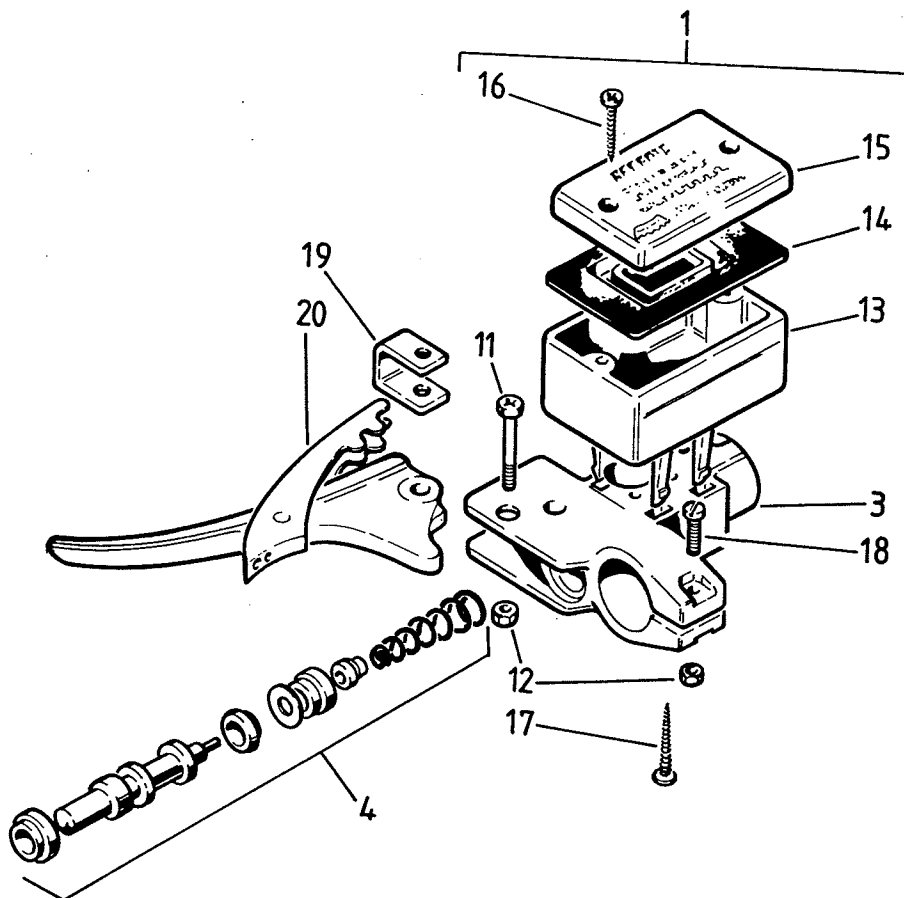

Viite	Tilausnro	kpl/st/ qty		Nimike	Benämning	Description
Ref.	Res.delsnr	0	0			
Ref.	Part number	0	2			
		0	0			
1	7160500	1	1	Pääsylinteri	Huvudcylinder	Main cylinder
3	.225.54-Z101.1L	1	1	Runko	Kropp	Frame
4	..225.4-Z27.1	1	1	Korjaussarja	Reparationssats	Repair set
11	..S061028	1	1	Ruuvi	Skruv	Screw
12	..061000	2	2	Mutteri	Mutter	Nut
13	..225.1-46.1	1	1	Säiliö	Behållare	Fountain
14	..225.1-34.1	1	1	Loiskesuoja	Skvalpskydd	Splash guard
15	.225.1-44.1	1	1	Kansi	Lock	Cover
16	..284.1-11.1	2	2	Ruuvi	Skruv	Screw
17	..225.1-11.1	2	2	Ruuvi	Skruv	Screw
18	..HL3-11.1	1	1	Ruuvi	Skruv	Screw
19	.4152190	1	1	Lukituslevy	Låsplatta	Locking plate
20	.7120420	1	1	Kahva	Handtag	Handle
31	5370420	1	1	Jarrusylinteri	Bromscylinder	Brake cylinder
32	.5370421	1	1	Runko	Hus	Body
32A	.5370426	1	1	Runko	Hus	Body
33	.5370422	2	2	Mäntä	Kolv	Piston
34	.5370423	2	2	Tiivisterengas	Tättningsring	Gasket ring
35	.5370424	2	2	Jarrupala	Bromskloss	Brake bad
36	.5370425	1	1	O-rengas	O-ring	O-ring
37	.032045	2	2	Haarasokka	Saxpinne	Cotter pin
38	.081250	2	2	Ruuvi	Skruv	Screw
38	.081245	2	2	Ruuvi	Skruv	Screw
39	.F080000	2	2	Jousialuslevy	Fjäderbricka	Spring washer
41	.N081200	4	4	Nylocmutteri	Nylocmutter	Lock nut
42	.5370431	1	1	Ilmaruuvi	Luftskruv	Air bleed screw
42	.5370460	1	1	Kuula	Kula	Ball
43	.5370432	1	1	Suojahattu	Skydd	Cover
60	2499036	1	1	Comet-jarru	Comet-broms	Comet-brake
61	.2191651	2	2	Mutteri	Mutter	Nut
62	.2191680	1	1	Takarunko	Baskre hus	Caliber half
63	.2191674	2	2	Jarrupala	Bromsback	Brake bad
64	.2199673	1	1	Tukilevy	Stödplatta	Back up plate
65	.2191670	1	1	Eturunko	Främre hus	Caliber half
66	.2192104	1	1	Välikappale	Mellanstycke	Ramp, actuator
67	.2192106	1	1	Akseli	Axel	Shaft
68	.2192253	1	1	Säätöruuvi	Justerskruv	Adjusting screw
69	.2192610	1	1	Holkki	Hylsa	Sleeve
71	.2096489	1	1	Aluslevy	Bricka	Washer
72	.2094855	1	1	Ruuvi	Skruv	Screw
73	6493552	1	1	Välilevy	Distansplatta	Shim