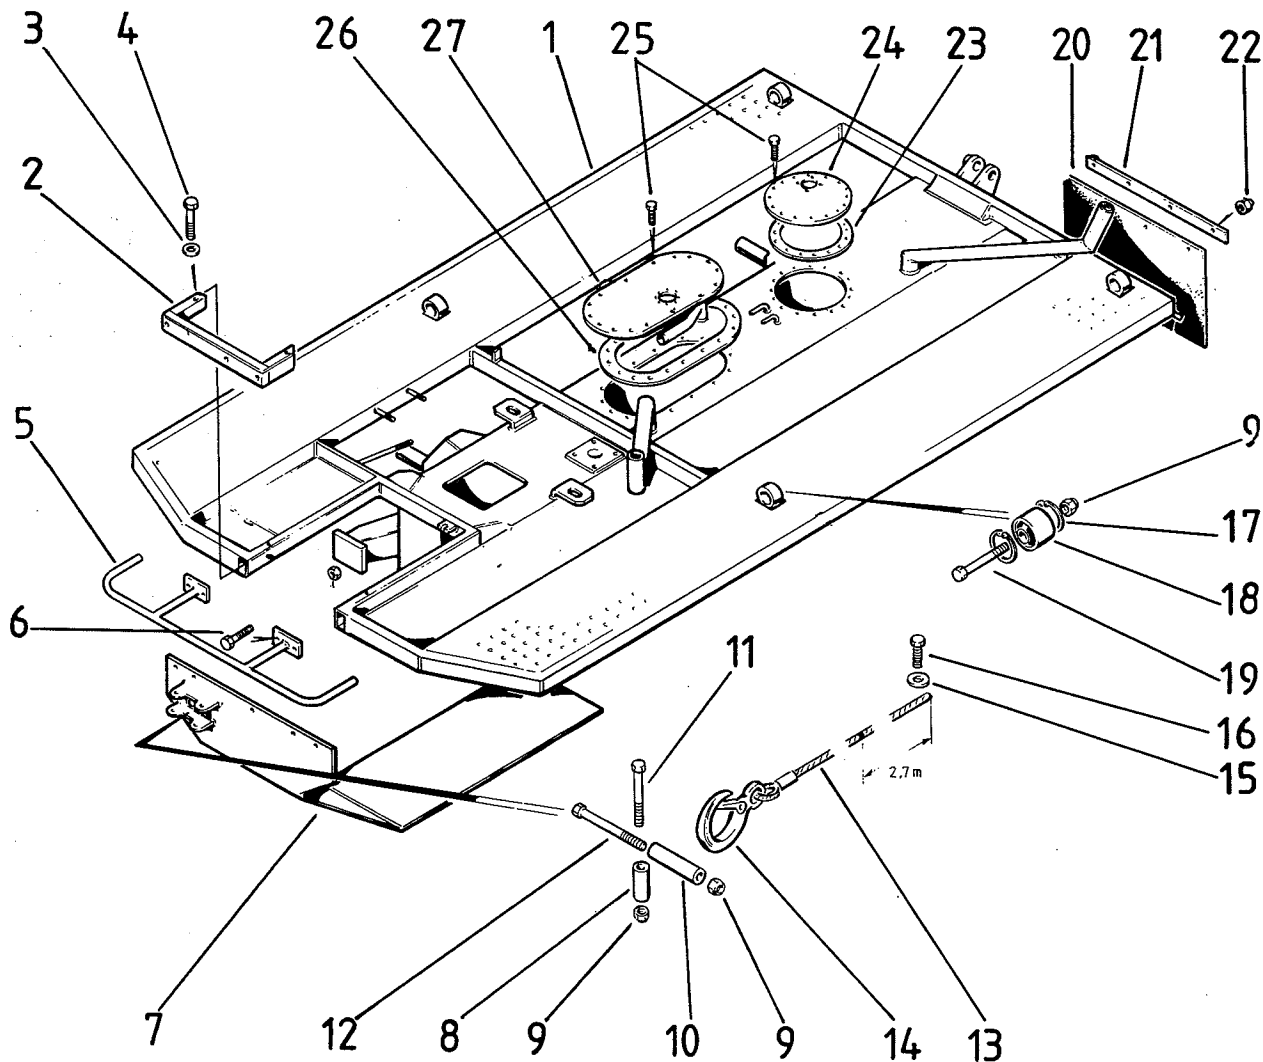

Viite	Tilausnro	kpl/st/		Nimike	Benämning	Description
Ref.	Res.delsnr	qty				
Ref.	Part number	0	0			
		0	2			
		0	0			
1	6193200	1	1	Runko	Chassie	Frame
2	.6393131	2	2	Palkki	Balk	Bar
3	.120000	2	2	Aluslevy	Bricka	Washer
4	.121820	2	2	Ruuvi	Skruv	Screw
5	6393149	1	1	Puskuri	Stötfångare	Bumper
6	121855	5	5	Ruuvi	Skruv	Screw
7	6293302	1	1	Pohjapanssari	Bottenpansar	Bottomshield
8	6493309	x	2	Pystyrulla	Rulle lodrät	Reel up
9	N121800	x	4	Nylocmutteri	Nylocmutter	Lock nut
10	6493308	x	2	Vaakarulla	Rulle vågrät	Reel level
11	1218140	x	2	Ruuvi	Skruv	Screw
12	1218100	x	2	Ruuvi	Skruv	Screw
13	4599027	x	1	Vaijeri	Vajer	Wire
14	.8263 16007	x	1	Koukku	Krok	Hook
15	060000		2	Aluslevy	Bricka	Washer
16	061020		2	Ruuvi	Skruv	Screw
17	3199039	8	8	Seegerrenngas	Segerring	Circlip
18	2899202	4	4	Vaimenninkumi	Gummidämpare	Absorber
19	6493463	4	4	Ruuvi	Skruv	Screw
20	6393513	2	2	Roiskeläppä	Stänkskydd	Mudflap
21	6393172	2	2	Lista	List	Plate
22	3399044	8	8	Hattumutteri	Täckmutter	Covernut
23	6493459	1	1	Tiiviste	Tätning	Gasket
24	6493094	1	1	Kansi p-a	Lock bränsle	Cover fuel
25	081216	28	28	Ruuvi	Skruv	Screw
26	6393458	1	1	Tiiviste	Tätning	Gasket
27	6393092	1	1	Kansi hydr.	Lock hydr.	Cover hydr.