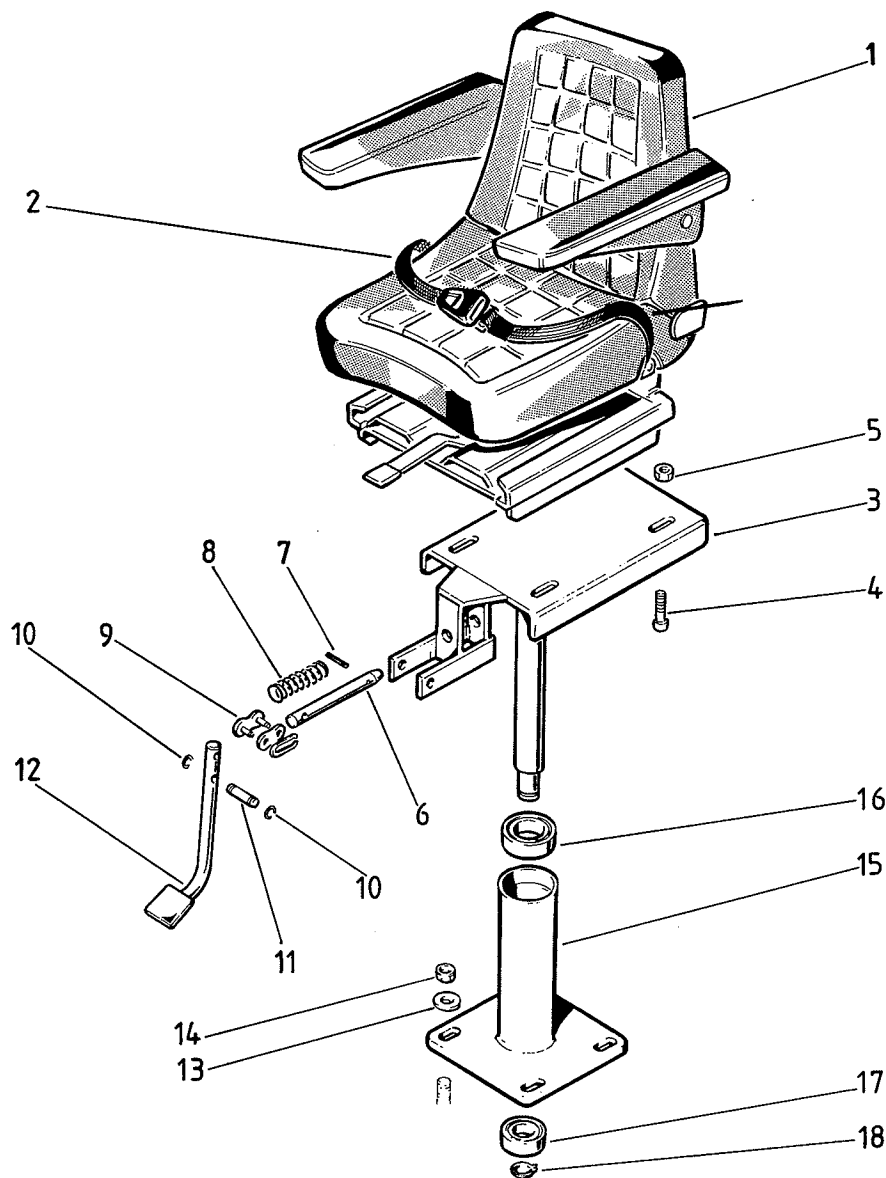

Viite	Tilausnro	kpl/st/			
Ref.	Res.delsnr	qty			
Ref.	Part number		Nimike	Benämning	Description
		2			
		0			
		0			
		0			
1	7180002	1	Istuin	Stol	Seat
2	7180003	1	Turvavyö	Säkerhetsbälte	Seatbelt
3	6293666	1	Kääntöpöytä	Svängbord	Turning
4	081225	4	Ruuvi	Skruv	Screw
5	N081200	4	Nylocmutteri	Nylocmutter	Lock nut
6	6493668	1	Lukkotappi	Låstapp	Lockpin
7	4199009	1	Putkisokka	Rörsprint	Cotter
8	2599041	1	Jousi	Fjäder	Spring
9	2699012	1	Liitoslenkki	Kedjelås	Chainlock
10	3199037	2	Lukkorengas	Låsving	Circlip
11	6493674	1	Tappi	Tapp	Pin
12	6493677	1	Jalkavipu	Pedal	Pedal
13	100000	4	Aluslevy	Bricka	Washer
14	N101500	4	Nylocmutteri	Nylockmutter	Lock nut
15	6393669	1	Jalka	Sätessfot	Seat base
16	60072RS	1	Laakeri	Lager	Bearing
17	60052RS	1	Laakeri	Lager	Bearing
18	25x2	1	Seegerrenngas	Segerring	Circlip