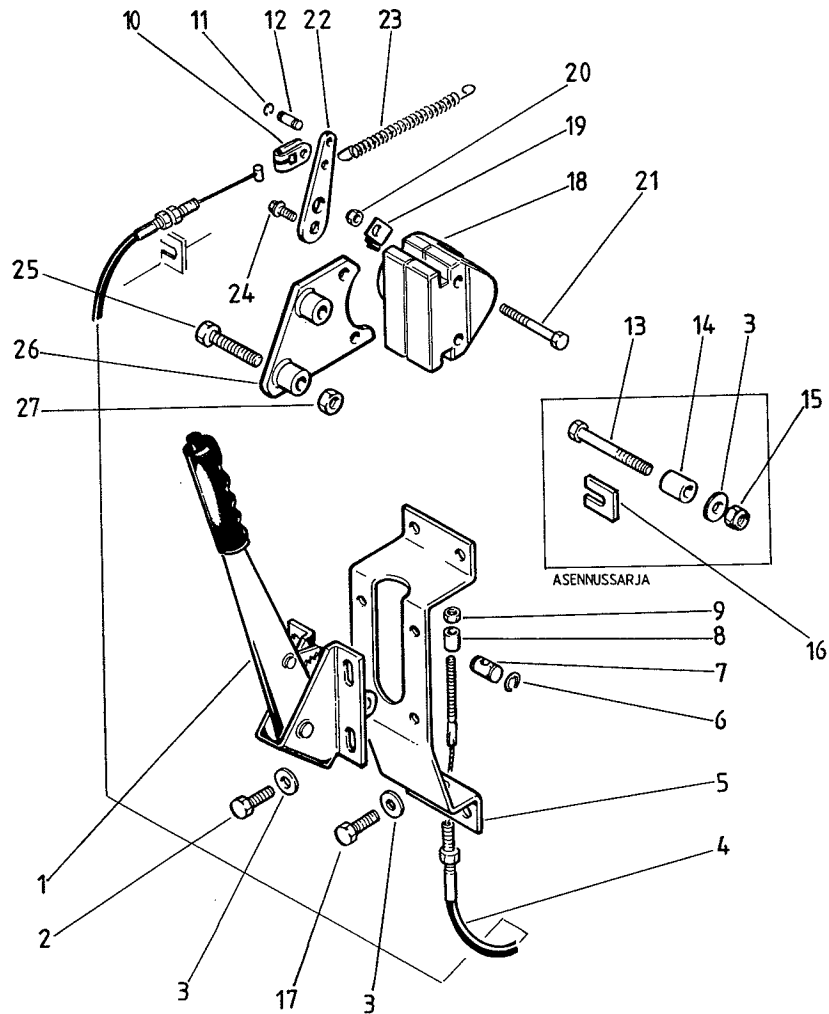

Viite	Tilausnro	kpl/st/			
Ref.	Res.delsnr	qty			
Ref.	Part number		Nimike	Benämning	Description
		2			
		0			
		0			
		0			
1	7180002	1	Istuin	Stol	Seat
2	7180003	1	Turvavyö	Säkerhetsbälte	Seatbelt
3	6293666	1	Kääntöpöytä	Svängbord	Turning
4	081225	4	Ruuvi	Skruv	Screw
5	N081200	4	Nylocmutteri	Nylocmutter	Lock nut
6	6493668	1	Lukkotappi	Låstapp	Lockpin
7	4199009	1	Putkisokka	Rörsprint	Cotter
8	2599041	1	Jousi	Fjäder	Spring
9	2699012	1	Liitoslenkki	Kedjelås	Chainlock
10	3199037	2	Lukkorengas	Låsving	Circlip
11	6493674	1	Tappi	Tapp	Pin
12	6493677	1	Jalkavipu	Pedal	Pedal
13	100000	4	Aluslevy	Bricka	Washer
14	N101500	4	Nylocmutteri	Nylockmutter	Lock nut
15	6393669	1	Jalka	Sätessfot	Seat base
16	60072RS	1	Laakeri	Lager	Bearing
17	60052RS	1	Laakeri	Lager	Bearing
18	25x2	1	Seegerrenngas	Segerring	Circlip

7=eteen fram front  
8=taakse bak rear

Takapolkimelta Bakpedal Rearpedal

Viite Ref.	Tilausnro Res.delsnr Part number	kpl/st/ qty		Nimike	Benämning	Description
		2	2			
		0	0			
		0	2			
		0	0			
1	6493688	2	2	Teline	Stativ	Frame
2	6493285	4	4	Hela	Bussning	Bush
3	N101500	2	2	Nylocmutteri	Nylocmutter	Lock nut
4	080000	4	4	Aluslevy	Bricka	Washer
5	081220	4	4	Ruuvi	Skruv	Screw
6	4099298	4	4	Pidätinruuvi	Låsskruv	Lock screw
7	6393687	1	1	Poljin eteen	Pedal, fram	Pedal, front
8	6393684	1	1	Poljin taakse	Pedal, bak	Pedal, rear
9	081200	2	2	Mutteri	Mutter	Nut
10	081230	2	2	Ruuvi	Skruv	Screw
11	6393680	1	1	Kaasuvaij. etu	Gasvajer fram	Gaswire front
12	6393681	1	1	Kaasuvaij. taka	Gasvajer bak	Gaswire rear
13	6493692	1	1	Pidin	Hållare	Holder
14	5492096	1	1	Jousi	Fjäder	Spring
15	6493800	1	1	Kaasuvipu	Ärm	Lever
16	3199037	2	2	Lukkorengas	Låsring	Circlip
17	6493689	1	1	Kaksoisnippeli	Dubbelnippel	Double nipple