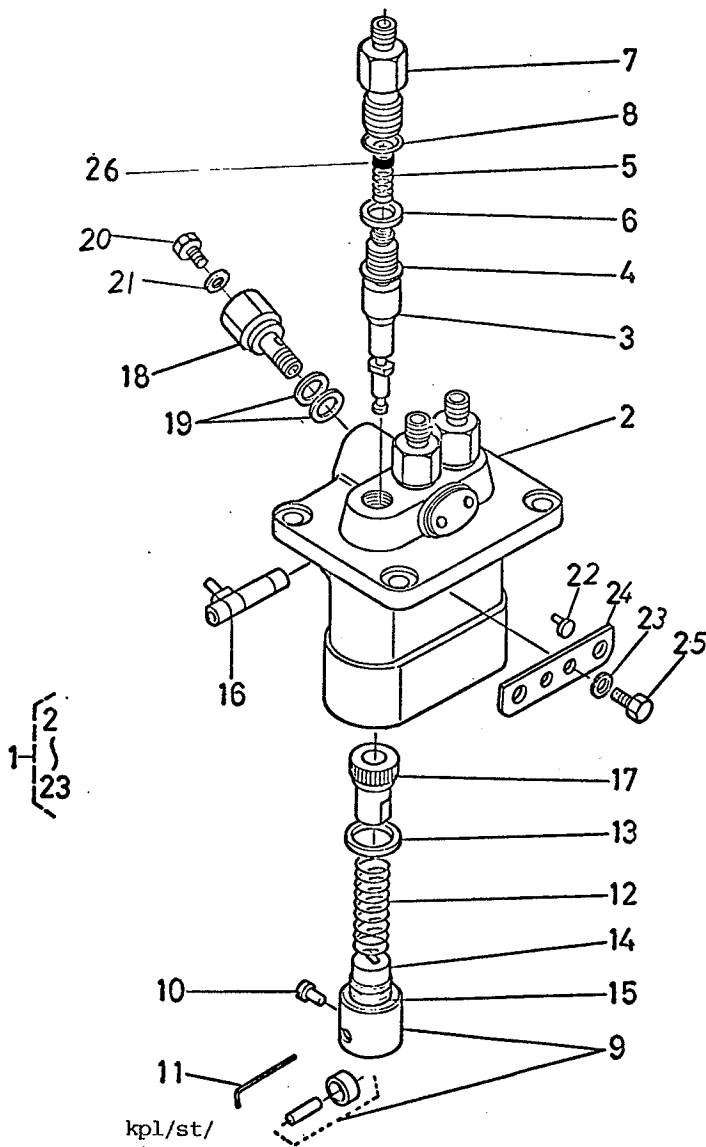

Viite	Tilausnro	kpl	st/			
Ref.	Res.delsnr	2	2			
Ref.	Part number	0	0	Nimike	Benämning	Description
		0	2			
		0	0			
1	15549-5101-0	1	1	Ruiskutuspumppu	Insprutningspump	Injection pump
3	.15261-5105-1	3	3	Pumppuelementti	Pumpelement	Pump element
4	.15261-5103-1	3	3	Syöttöventtiili	Insprutningsventil	Delivery valve
5	.15331-5123-1	3	3	Jousi	Fjäder	Spring
6	.15331-5124-1	3	3	Tiiviste	Packning	Gasket
7	.15331-5122-1	3	3	Pidin	Hållare	Holder
8	.15331-9676-1	3	3	O-rengas	O-ring	O-ring
9	.15331-5107-1	3	3	Nostin + rulla	Lyftare + rulle	Tappet assy
10	.15331-5125-1	3	3	Tappi	Tapp	Pin
11	.15331-5143-1	1	1	Tappi	Tapp	Pin
12	.17331-5128-1	3	3	Jousi	Fjäder	Spring
13	.15331-5127-1	3	3	Jousen ylävaste	Fjäderstopp, övre	Spring seat, upper
14	.15331-5129-1	3	3	Jousen alavaste	Fjäderstopp, nedre	Spring seat, lower
15	.15381-5149-1	1	1	Välilevy	Distansbricka	Shim
16	.15331-5106-2	1	1	Hamastanko	Kuggstång	Rack control
17	.15331-5138-1	3	3	Säätöholkki	Justerhylsa	Sleeve control
18	.15241-5132-1	1	1	Ruuvi	Skruv	Screw
19	.15331-9665-1	2	2	Tiiviste	Packning	Gasket
20	.14107-5135-2	1	1	Ilmausruuvi	Luftskruv	Air bleeder screw
21	.14111-5338-0	1	1	Tiiviste	Packning	Gasket
22	.15331-5148-1	2	2	Laippatappi	Flänstapp	Collar
23	.15381-9409-1	2	2	Jousialuslevy	Fjäderbricka	Spring washer
24	.15381-5139-1	1	1	Säätölevy	Justerplåt	Plate adjusting
25	.15331-9101-1	2	2	Ruuvi	Skruv	Screw
26	.15549-5116-0	3	3	Väliholkki	Distanshylsa	Spacer