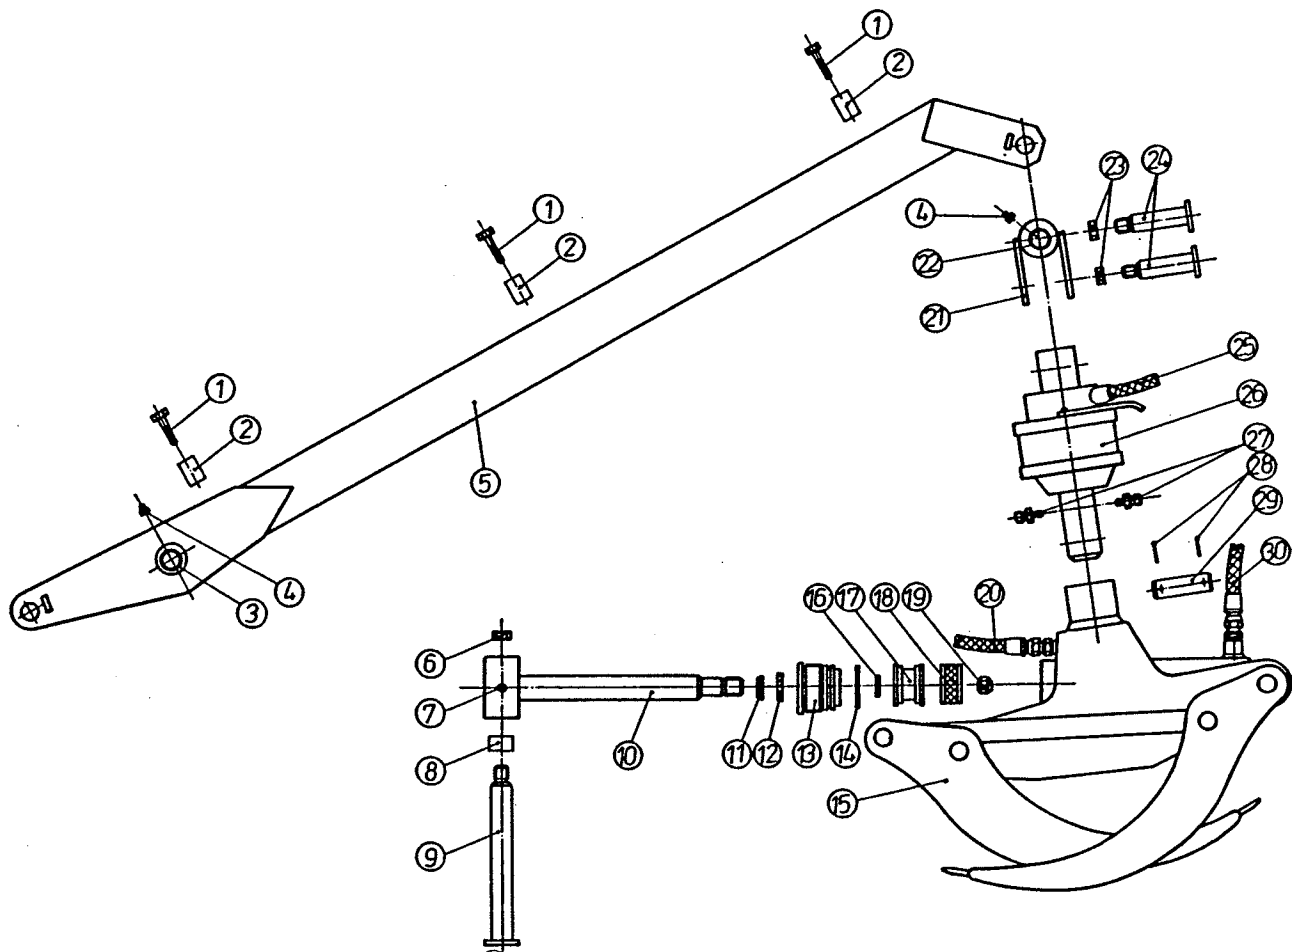

Viite Ref.	Tilausno Res.delsnr Part number	kpl/st qty		Nimike	Benämning	Description
		3,5 m	4,2 m			
1	7180561	3	3	Ruuvi	Skruv	Screw
2	7180562	3	3	Letkunkpidin	Slanghållare	Hose holder
3	7180508	2	2	Hela	Bussning	Sleeve
4	7180518	2	2	Rasvanippa	Smörjnippel	Grease nipple
5	7180563	1		Taittopuomi	Svängarm	Swing arm
5	7180659		1	Taittopuomi	Svängarm	Swing arm
6	7180521	1	1	Mutteri	Mutter	Nut
7	7180564	9	9	Rasvanippa	Smörjnippel	Grease nipple
8	7180508	2	2	Hela	Bussning	Sleeve
9	7180565	1	1	Tappi	Tapp	Pin
10	7180566	1	1	Männänvarsi	Kolvstång	Piston bar
11	7180567	1	1	Pyyhkijä	Skrapning	Dispenser
12	7180568	1	1	Tiiviste	Tätning	gasket
13	7180569	1	1	Ohjari	Styrning	Quide
14	7180552	1	1	O-rengas	O-ring	O-ring
15	7180570	1	1	Koura	Grip	Grab
16	7180505	1	1	O-rengas	O-ring	O-ring
17	7180523	1	1	Mäntä	Kolv	Piston
18	7180522	1	1	Tiiviste	Tätning	Gasket
19	7180521	1	1	Mutteri	Mutter	Nut
20	7180571	1	1	Letku	Slang	Hose
21	7180572	1	1	Riipuke	Rotatorfäste	Jointing
22	7180573	2	2	Hela	Bussning	Sleeve
23	7180551	2	2	Mutteri	Mutter	Nut
24	7180574	2	2	Tappi	Tapp	Pin
25	7180575	4		Letku	Slang	Hose
25	7180660		4	Letku	Slang	Hose
26	7180576	1	1	Rotaattori	Rotator	Rotator
27	7180577	2	2	Kaksoisnippa	Dubbelnippel	Double nipple
28	7180578	2	2	Haarasokka	Saxpinne	Cotter
29	7180579	1	1	Tappi	Tapp	Pin
30	7180580	1	1	Letku	Slang	Hose
	7189814	1	1	Tiivistesarja	Tätningssats	Gasket set