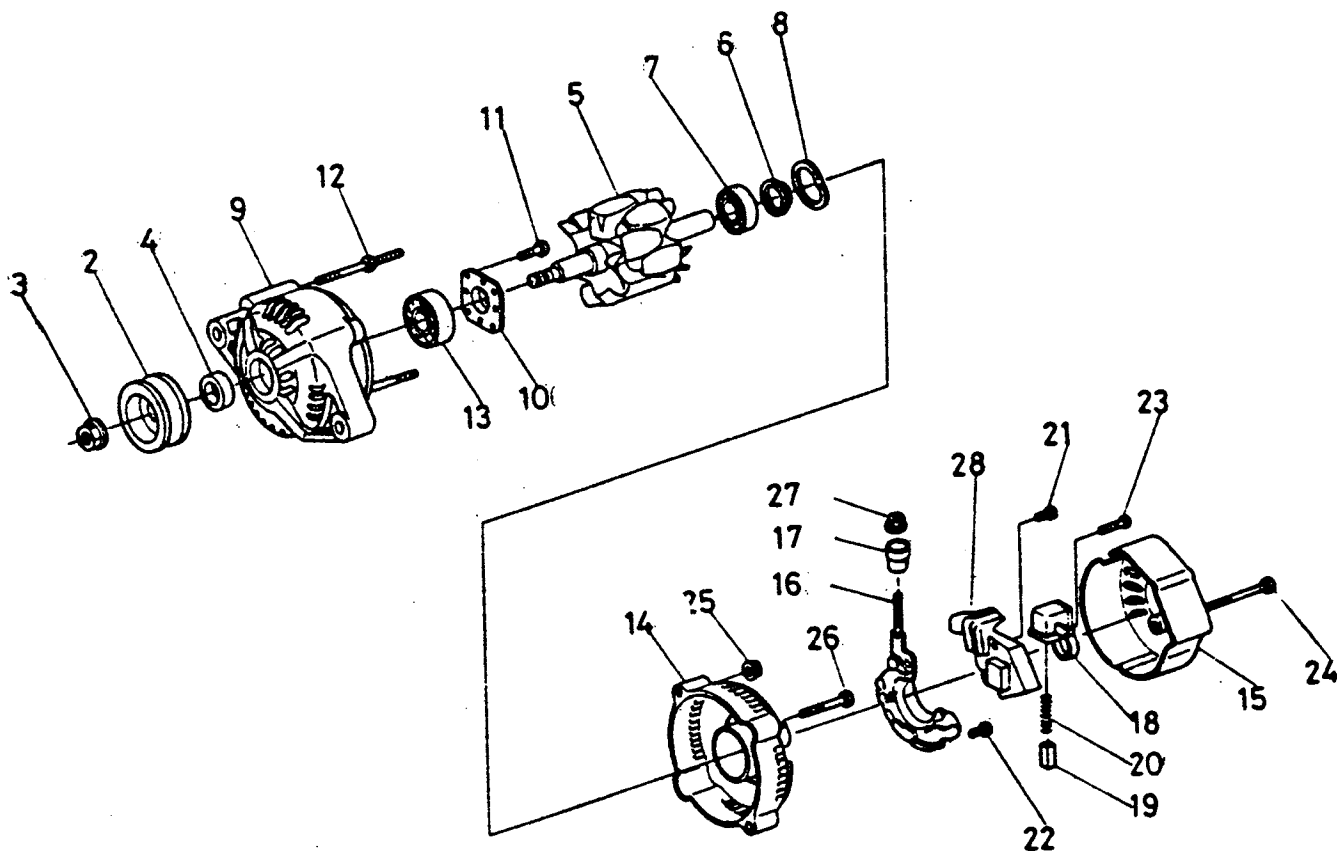

Viite Ref.	Tilausno Res.delsnr	kpl/st/ qty		Nimike	Benämning	Description
		2	2			
		0	0			
		0	2			
		0	0			
1	15881-6420-0	1	1	Laturi	Generator	Alternator
2	15881-6411-0	1	1	Hihnapyörä	Remskiva	Pulley
3	15881-9201-0	1	1	Mutteri	Mutter	Nut
4	15881-6415-0	1	1	Välirengas	Distansring	Collar
5	15881-6404-0	1	1	Roottori	Rotor	Rotor
6	15881-6480-0	1	1	Laakerisuoja	Lagerskydd	Bearing cover
7	15881-6477-0	1	1	Laakeri	Lager	Bearing
8	15881-6481-0	1	1	Aluslevy	Bricka	Washer
9	15881-6402-0	1	1	Laakerikilpi	Lagersköld	Frame drive end
10	15881-6471-0	1	1	Pidinlevy	Hållarplatta	Retainer
11	15881-9301-0	4	4	Ruuvi	Skruv	Screw
12	15881-6426-0	2	2	Ruuvi	Skruv	Screw
13	15881-6478-0	1	1	Laakeri	Lager	Bearing
14	15881-6406-0	1	1	Päätykilpi	Ändplatta	Frame end
15	15881-6423-0	1	1	Päätysuojus	Ändskydd	End cover
16	15881-6485-0	1	1	Tasasuunnin	Likriktare	Rectifier
17	15881-6490-0	1	1	Eristinhylsy	Isoleringshylsa	Insulation bush
18	15881-6431-0	1	1	Hiilenpidin	Kolborsthållare	Carbon brush holder
19	15881-6409-0	2	2	Hiiliharja	Kolborste	Carbon brush
20	15881-6433-0	2	2	Jousi	Fjäder	Spring
21	15881-9302-0	2	2	Ruuvi	Skruv	Screw
22	15881-9303-0	6	6	Ruuvi	Skruv	Screw
23	15881-9304-0	1	1	Ruuvi	Skruv	Screw
24	15881-9104-0	3	3	Ruuvi	Skruv	Screw
25	15881-9202-0	2	2	Mutteri	Mutter	Nut
26	15881-9105-0	2	2	Ruuvi	Skruv	Screw
27	14182-9203-0	1	1	Mutteri	Mutter	Nut
28	15881-6460-0	1	1	Säädin	Regulator	Regulator