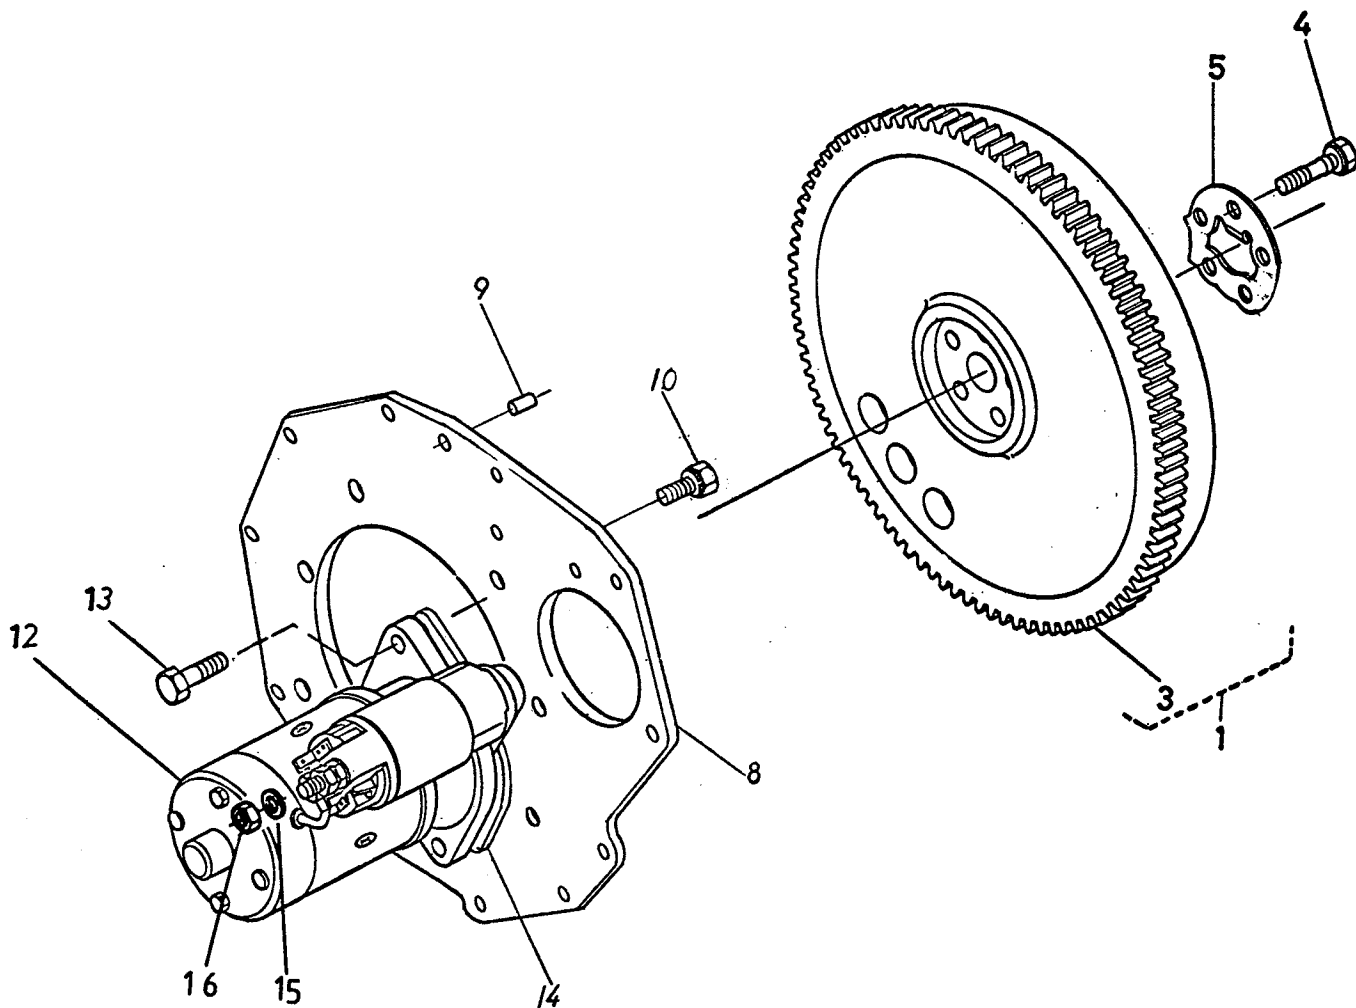

Viite	Tilausnro	kpl/st/ qty		Nimike	Benämning	Description
Ref.	Res.delsnr	2	2			
Ref.	Part number	0	0			
		0	2			
		0	0			
1	15549-2501-0	1	1	Vauhtipyörä, täyd.	Svänghjul, kompl.	Flywheel assy
3	.15261-6382-2	1	1	Hammashä	Startkrans	Ring gear
4	15533-2516-0	5	5	Pultti	Skruv	Bolt
5	15531-2517-0	1	1	Lukkolevy	Låsbricka	Washer
8	19298-0462-2	1	1	Päätylevy	Ändplatta	Rear end plate
9	05012-00814	1	1	Tappi	Tapp	Pin
10	15261-9119-1	8	8	Pultti	Skruv	Bolt
12	19212-6301-1	1	1	Käynnistinmoottori	Startmotor	Starter assy
13	01123-50828	2	2	Pultti	Skruv	Bolt
14	66591-5116-1	1	1	Tiiviste	Packning	Gasket
15	04512-50080	1	1	Jousialuslevy	Fjäderbricka	Spring washer
16	02114-50080	1	1	Mutteri	Mutter	Nut