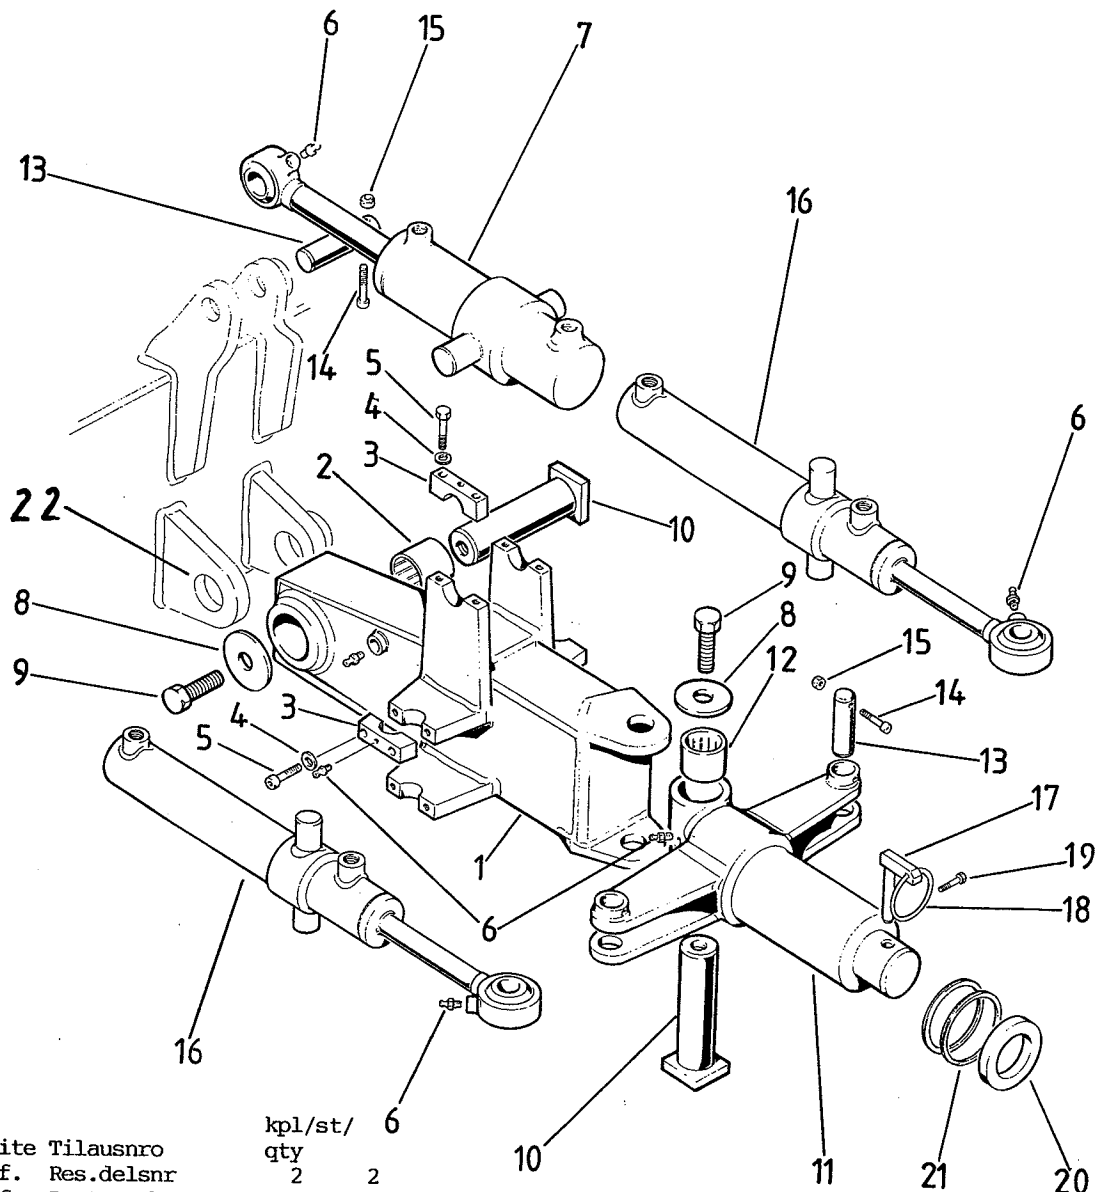

Viite Ref.	Tilausnro Res.delsnr Part number	kpl/st/ qty	6	10	11	21	20
			Nimike	Benämning	Description		
1	6293012	1	1	Vetoaisa	Dragstång	Towing bar	
2	.4150129	2	2	Hela	Bussning	Bush	
3	.6493015	4	4	Laakerikansi	Lagerlock	Cover	
4	.F100000	12	12	Jousialuslevy	Fjäderbricka	Spring washer	
5	.K101565	12	12	Kuus.kolor. 12.9	Insexskruv 12.9	Screw 12.9	
6	10001	11	11	Rasvanippa	Smörjnippel	Grease nipple	
7	6293367	1	1	Tukisylinteri	Stödcylinder	Load cylinder	
8	6493565	2	2	Aluslevy	Bricka	Washer	
9	121840	2	2	Ruuvi	Skruv	Screw	
10	6393563	2	2	Tappi	Tapp	Pin	
11	6393007	1	1	Vetoputki	Dragtapp	Towing pin	
12	.4150129	2	2	Hela	Bussning	Bush	
13	4151777	3	3	Tappi	Tapp	Pin	
14	K081240	3	3	Kuus.kolor. 12.9	Insexskruv 12.9	Screw 12.9	
15	N081200	3	3	Nylocmutteri	Nylocmutter	Lock nut	
16	6293217	2	2	Ohjaussylinteri	Styrcylinder	Steering cylinder	
17	4150211	1	1	Rengassokka	Ringsprint	Cotter	
18	.4150212	1	1	Jousi	Fjäder	Spring	
19	081230	1	1	Ruuvi	Skruv	Screw	
20	4150210-2	1	1	Vetolevy	Dragbricka	Washer	
21	4151787	x	x	Sovitelevy	Shims	Shim	
22	6493080	x	x	Kiinnityskorva	Fästöra	Fastening	

Tiedot alkaen runkonumerosta 8820091
Uppgifterna gäller fr.o.m. chassienummer 8820091
Information valid from chassis number 8820091