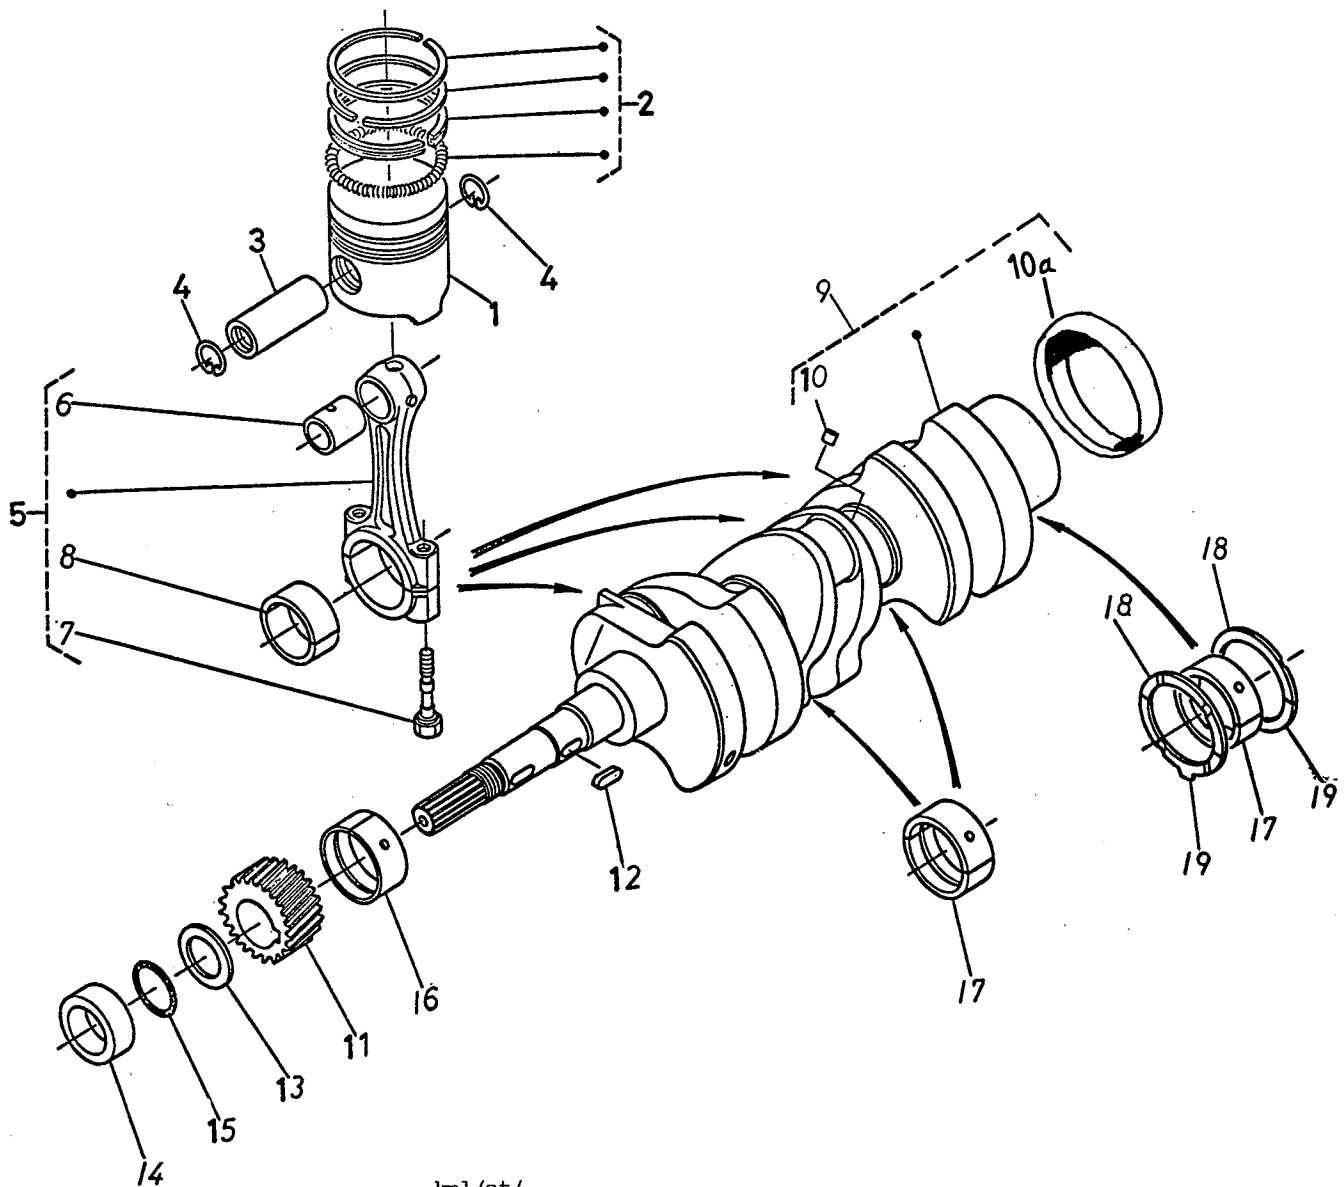

Viite	Tilausno	kpl/st/		Nimike	Benämning	Description
Ref.	Res.delsnr	qty				
Ref.	Part number	0	0			
		0	2			
		0	0			
1	15956-2111-0	3	3	Mäntä	Kolv	Piston
1	15956-2191-0	x	x	Mäntä +0.50	Kolv +0.50	Piston +0.50
2	15901-2105-1	3	3	Männänrengassrj.	Kolvringsats	Piston ring assy
2	15901-2109-1	x	x	Männänr.srj +0.50	Kolvr.sats +0.50	Piston ring a.+0.50
3	15261-2131-1	3	3	Männäntappi	Kolvtapp	Piston pin
4	15261-2133-2	6	6	Lukkorengas	Låsring	Circlip
5	15381-2201-0	3	3	Kiertokanki	Vevstake	Connection rod
6	.15261-2198-0	1	1	Hela	Bussning	Bush
7	.15381-2214-0	2	2	Pultti	Scruv	Screw
8	.15531-2231-1	2	2	Laakeriliuska	Vevstakslager	Metal
8	15531-2297-0	x	x	Laak.liuska +0.20	Lager +0.20	Metal +0.20
8	15531-2298-0	x	x	Laak.liuska +0.40	Lager +0.40	Metal +0.40
9	15549-2301-0	1	1	Kampiakseli	Vevaxel	Crankshaft
10	.07715-00401	3	3	Sulkutulppa	Plugg	Plug
10a	.19215-2328-0	1	1	Välirengas	Mellanring	Sleeve
11	15261-2411-1	1	1	Hammaspyörä	Kuggdrev	Gear
12	05712-00515	1	1	Kiila	Kil	Key
13	15261-2331-1	1	1	Heittorengas	Avkastarring	Oil slinger
14	15532-2325-0	1	1	Rengas	Ring	Collar
15	04811-10220	1	1	O-rengas	O-ring	O-ring
16	15261-2347-1	1	1	Runkolaakeri	Ramlager	Metal crankshaft
17	15261-2348-1	6	6	Runkolaakeri	Ramlager	Metal crankshaft
18	15261-2353-1	2	2	Päittäislaakeri	Axiallager	Metal side
19	15261-2354-1	2	2	Päittäislaakeri	Axiallager	Metal side