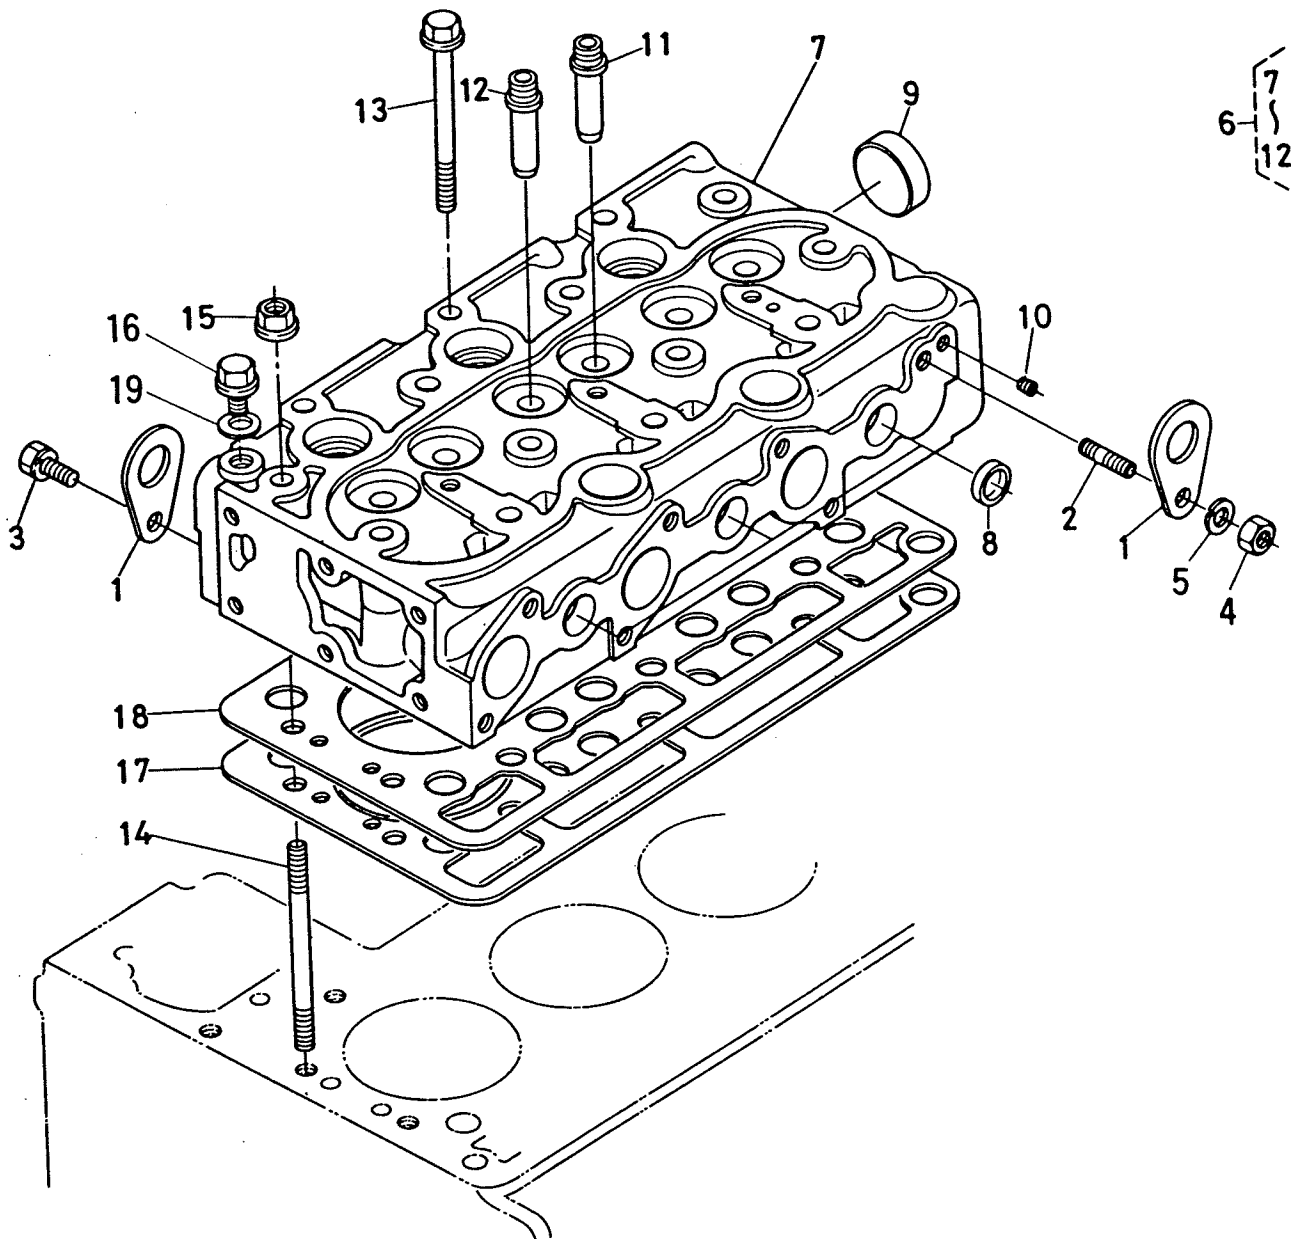

Viite	Tilausnro	kpl/st/ qty		Nimike	Benämning	Description
Ref.	Res.delsnr					
Ref.	Part number	0	0			
		0	2			
		0	0			
1	15221-0175-1	2	2	Koukku	Krok	Hook
2	01513-50816	1	1	Vaarnaruuvi	Pinnskruv	Stud
3	01123-50816	1	1	Ruuvi	Skruv	Screw
4	02156-50080	1	1	Mutteri	Mutter	Nut
5	04512-50080	1	1	Jousialuslevy	Fjäderbricka	Spring washer
7	19437-0304-5	1	1	Sylinterikansi	Topplock	Cylinder head
8	.15261-0337-2	5	5	Tulppa	Plugg	Plug
9	.15321-9626-3	1	1	Tulppa	Plugg	Plug
10	.15261-9601-1	2	2	Kierretulppa	Gängplugg	Plug
11	.15261-1354-1	3	3	Ventt.ohj. imu	Vent.styrm. insug	Guide inlet
12	.15261-1356-1	3	3	Ventt.ohj. pako	Vent.styrm. avgas	Guide outlet
13	19215-0345-1	14	14	Kannen pultti	Topplocksult	Cyl. head bolt
16	15000-3608-0	1	1	Tulppa	Plugg	Plug
17	15582-0331-0	1	1	Kannentiiviste	Topplocksplackn.	Gasket, head
18	15381-0332-1	x	x	Välilevy	Distansplatta	Shim
19	04717-01600	1	1	Tiiviste	Tätning	Gasket