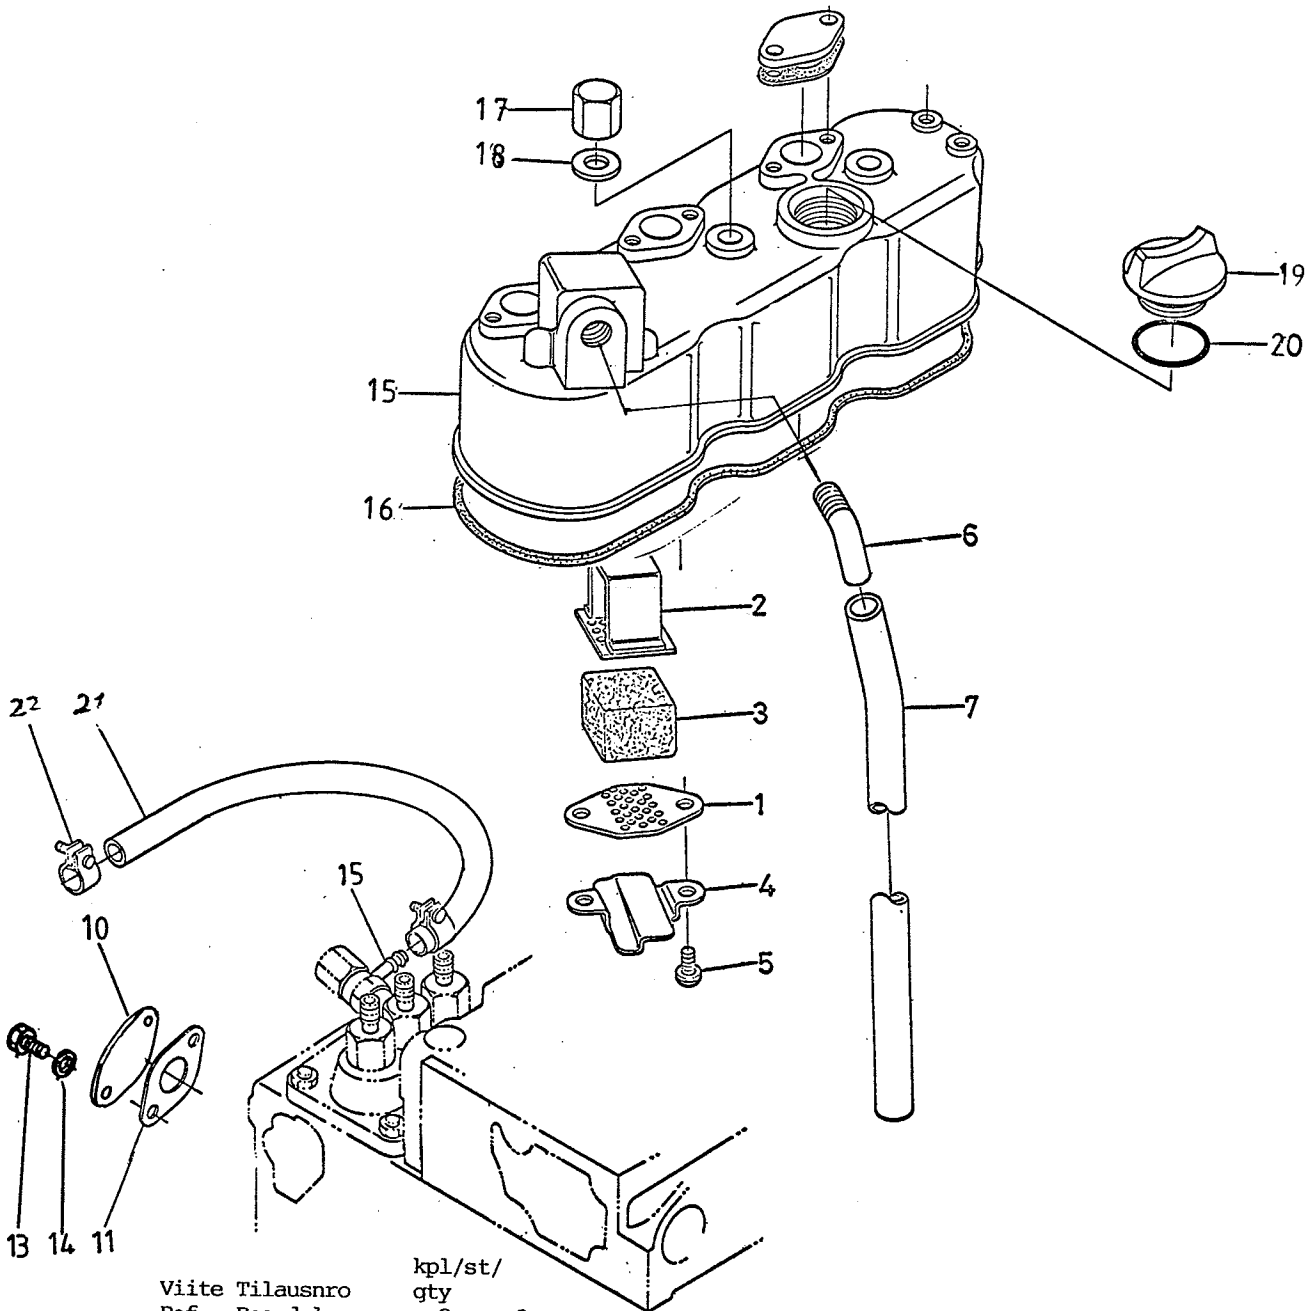

Viite Ref.	Tilausnro Res.delsnr Part number	kpl/st/ qty		Nimike	Benämning	Description
		2	2			
		0	0			
		0	2			
		0	0			
1	15951-0514-1	1	1	Levy	Platta	Plate
2	15521-0515-1	1	1	Kotelo	Hus	Box
3	15521-0567-1	1	1	Huohotinelementti	Ventilationsgaller	Breather element
4	15951-0537-1	1	1	Roiskelevy	Stänkskydd	Oil shield
5	03024-50510	2	2	Ruuvi	Skruv	Screw
6	15521-0555-1	1	1	Liitosputki	Anslutningsrör	Joint pipe
7	15393-0551-1	1	1	Huohotinletku	Ventilationslang	Breather hose
8	15531-0558-0	1	1	Klemmari	Klammer	Clamp
10	15241-5285-0	1	1	Kansi	Lock	Cover
11	15241-5214-1	1	1	Tiiviste	Packning	Gasket
13	01023-50612	2	2	Ruuvi	Skruv	Screw
14	04512-50060	2	2	Jousialuslevy	Fjäderbricka	Spring washer
15	15589-1451-0	1	1	Venttiilikoppa	Ventilkåpa	Cover
16	15381-1452-1	1	1	Tiiviste	Packning	Gasket
17	15951-9233-1	3	3	Peitemutteri	Täckmutter	Nut cap
18	15951-9666-1	3	3	Tiiviste	Tätning	Gasket
19	15221-3314-2	1	1	Täyttötulppa	Påfyllningslock	Plug filler
20	04811-50300	1	1	O-rengas	O-ring	O-ring
21	11/5	x	x	Polttoaineletku	Bränsleslang	Fuel hose
22	1201012	2	2	Klemmari	Klammer	Clamp