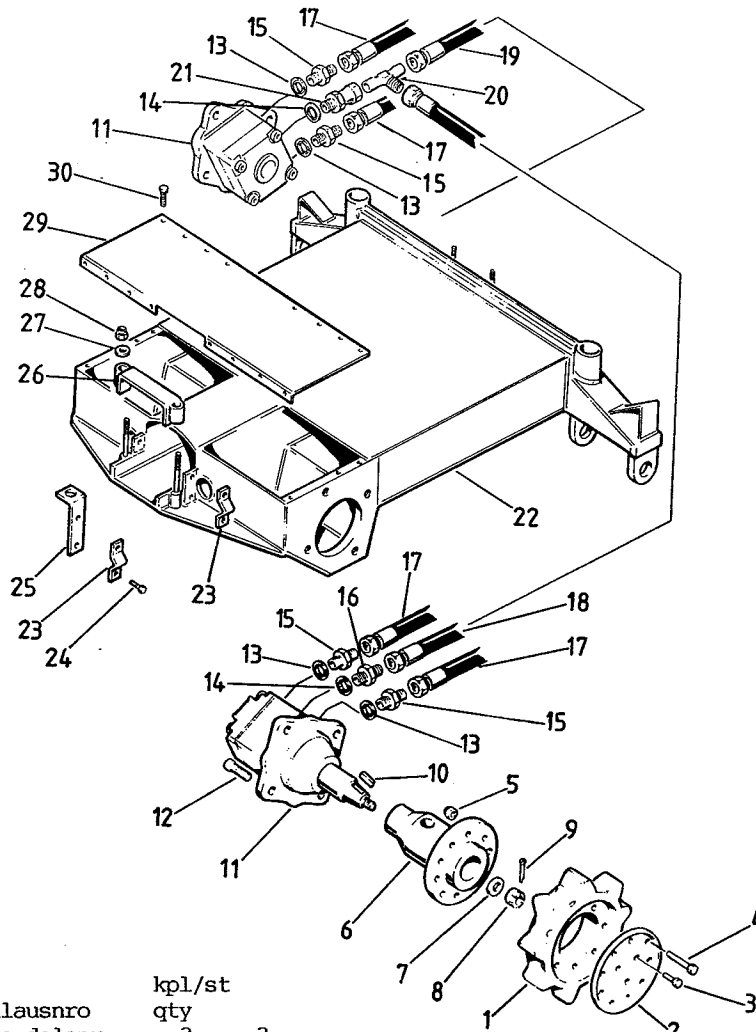

Viite Ref.	Tilausno Res.delsnr	kpl/st qty	Nimike	Benämning	Description
1	4150171-1	2	Hamaspyörä	Kugghjul	Sprocket wheel
2	6395305	2	Laippa	Fläns	Flange
3	101520	6	Ruuvi	Skruv	Screw
4	101570	18	Ruuvi	Skruv	Screw
5	N101500	18	Nylocmutteri	Nylocmutter	Locknut
6	6295304	2	Napa	Nav	Hub
7	360000	2	Aluslevy	Bricka	Washer
8	K36x3	2	Kruunumutteri	Kronmutter	Nut
9	052060	2	Sokka	Sprint	Cotter
10	7180073	2	Kiila	Kil	Key
11	4899140	2	Ajamoottori (jarrulle)	Drivmotor (för broms)	Drive engine (for brake)
12	K182040	8	Ruuvi	Skruv	Screw
13	7101526	4	Tiiviste	Tätning	Gasket
14	7100543	2	Tiiviste	Tätning	Gasket
15	4899105	4	Supistusnipa	Förminskning	Reducer
16	7100533	1	Kaksoisnipa	Dubbelnippel	Niple
17	6393827	4	Perävetoletku	Bakdriftslang	Drive hose
18	6493828	1	Vuotoletku	Spillslang	Overflow hose
19	6393829	1	Spillslang	Overflow hose	Overflow hose
20	7120602	1	T-haara	T-stycke	T-pipe
21	7120603	1	Yhdysnipa	Nippel	Niple
22	6193854	1	Runkokotelo	Ramhus	Frame housing
23	6493830	4	Panta	Slanghållare	Holder
24	081225	8	Ruuvi	Skruv	Screw
25	6493834	2	Kiinnike	Fäste	Fastening
26	6393277	2	Panka	Klammer	Clamp
27	200000	4	Aluslevy	Bricka	Washer
28	N202600	4	Nylocmutteri	Nylocmutter	Locknut
29	6295309	1	Kansi	Lock	Cover
30	081216	20	Ruuvi	Skruv	Screw