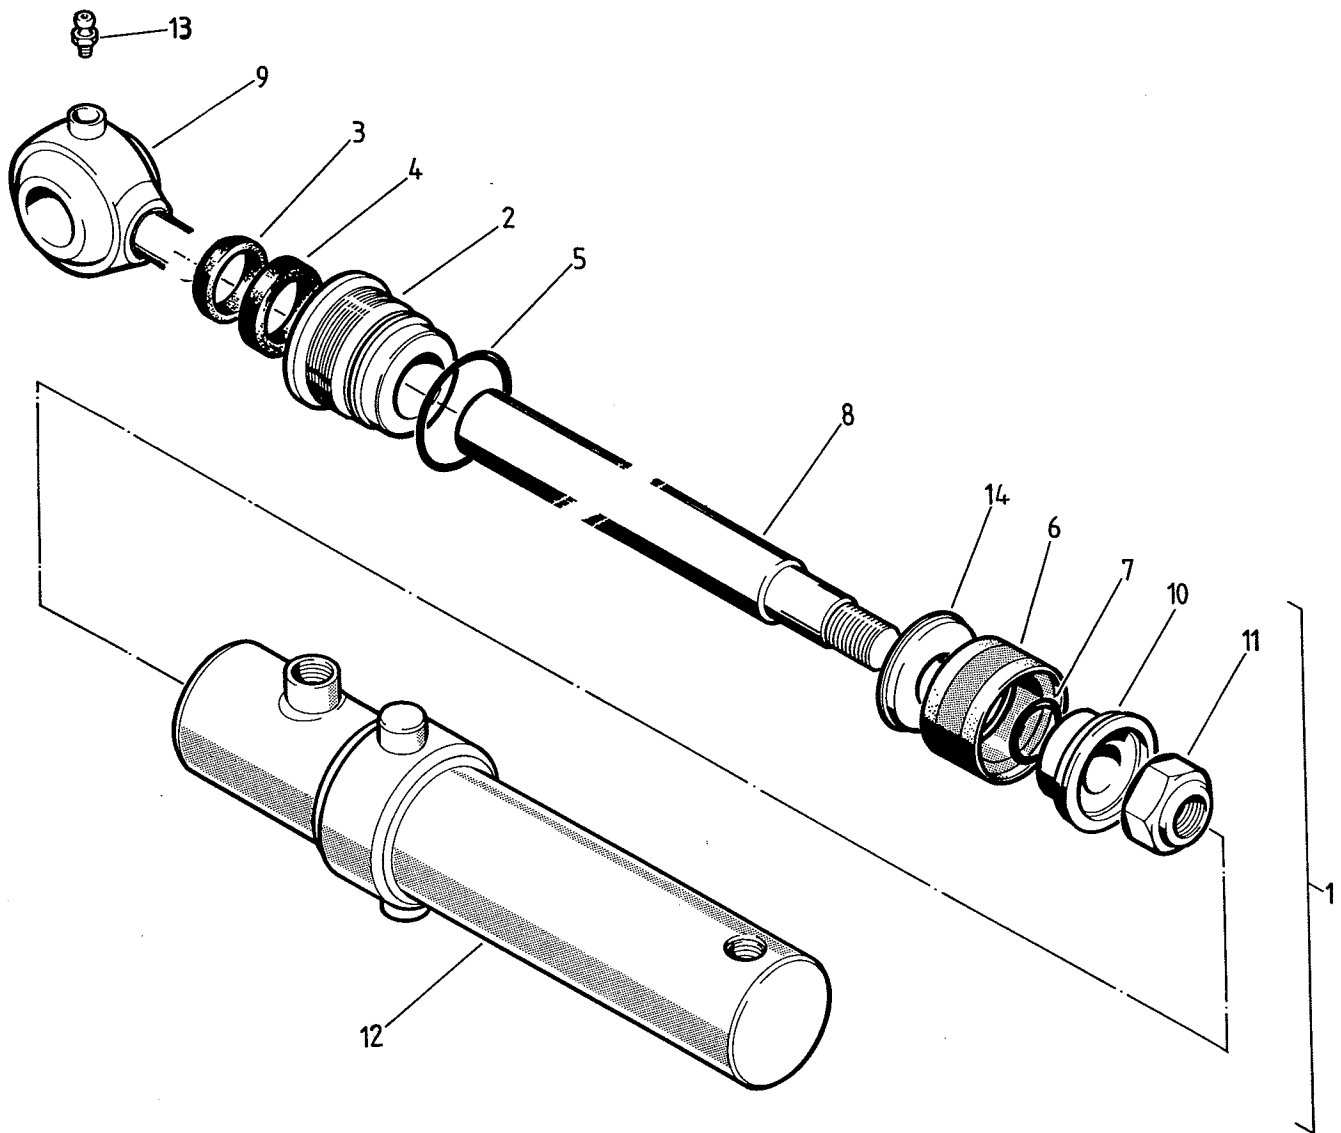

TUKISYLINTERI - BELASTNINGSCYLINDER - LOAD CYLINDER

Viite	Tilausno	kpl/st				
Ref.	Res.delsnr	2	2			
Ref.	Part number	0	0	Nimike	Benämning	Description
		0	2			
		0	0			
1	6293367	1	1	Tukisylinteri	Belastningscyl.	Load cylinder
2	.1006-84	1	1	Tiivistepesä	Tätningshus	Gasket housing
3-7	.1006-00-1	1	1	Tiivistesarja	Tätningssats	Gasket set
8	.1006-54	1	1	Männänvarsi	Kolvstäng	Piston bar
9	.GE20DO	1	1	Nivellaakeri	Lagerkula	Free bearing
10	.1006-70	1	1	Mäntä	Kolv	Piston
11	.N202600	1	1	Nylocmutteri	Nylocmutter	Lock nut
12	.1006-10	1	1	Putki	Rör	Pipe
13	.10001	1	1	Rasvanippa	Smörjnippel	Grease nipple
14	.1006-72	1	1	Vaimennihela	Bussning	Bush