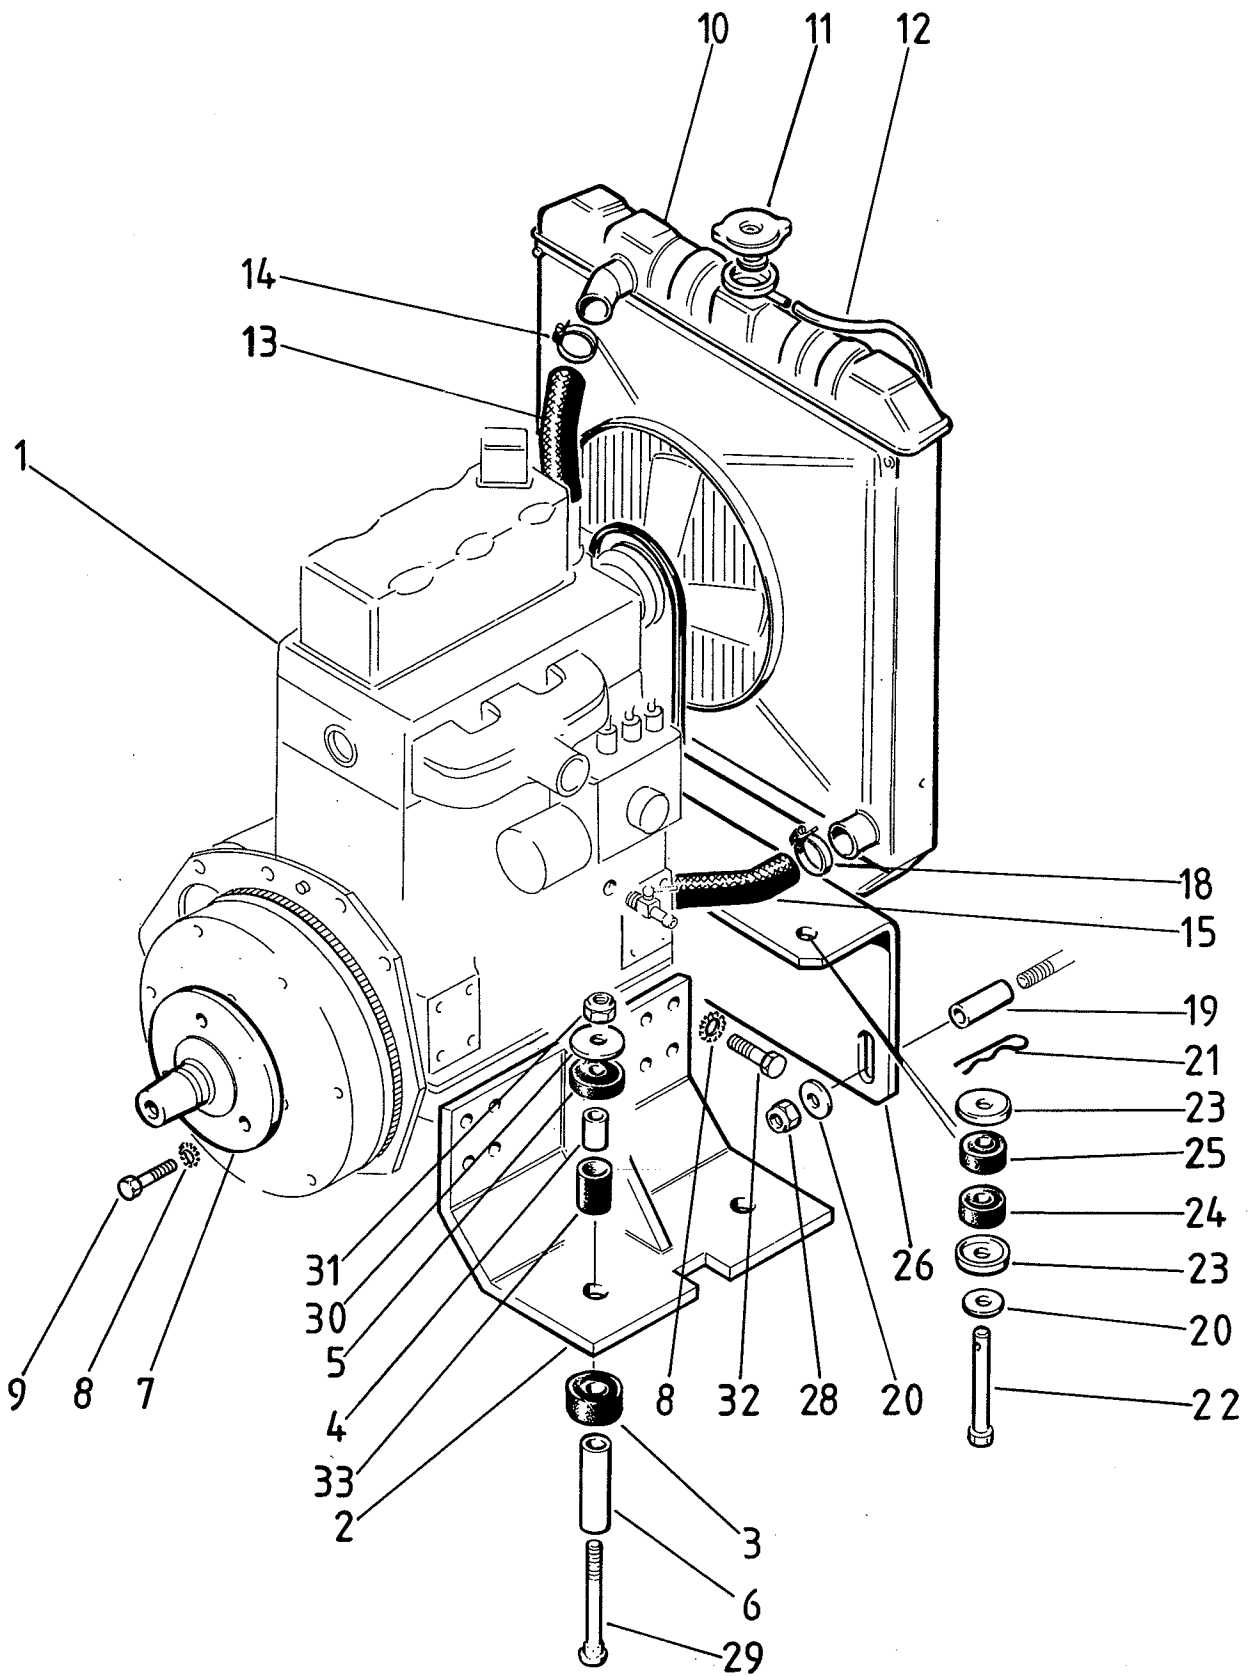

Viite	Tilausnro	kpl/st/ qty		Nimike	Benämning	Description
Ref.	Res.delsnr					
Ref.	Part number					
		2	2			
		0	0			
		0	2			
		0	0			
1	DH850-BWS	1	1	Moottori	Motor	Engine
2	6193099	1	1	Kiinnike etu	Fäste främre	Support front
2	6193095	1	1	Kiinnike taka	Fäste bak	Support rear
3	4151920	4	4	Petikumi	Gummidyna	Rubber pillow
4	4151922	4	4	Sisäholkki	Innerhylsa	Inner sleeve
5	4151919	4	4	Petikumi	Gummidyna	Rubber pillow
6	4151923	4	4	Ulkoholkki	Ytterhylsa	Outer sleeve
7	6393584 B	1	1	Kiinnityskartio	Fästkona	Fastening cone
8	AZ 10.5	19	19	Tähtialuslevy	Stjärnbricka	Lock washer
9	10x25x1.25	3	3	Ruuvi	Skruv	Screw
10	15549-7206-0	1	1	Jäähdytin	Kylare	Radiator
11	7100711	1	1	Korkki	Kylarlock	Cover
12	7100712	1	1	Hukkaputki	Spillrör	Waste hose
13	15549-7294-0	1	1	Ylävesiletku	Kylarslang övre	Hose upper
14	15541-7296-0	2	2	Klemmari	Klammer	Clamp
15	15532-7285-0	1	1	Alavesiletku	Nedre kylarslang	Hose under
18	15261-7278-2	2	2	Klemmari	Klammer	Clamp
19	4151944	2	2	Holkki	Hylsa	Sleeve
20	080000	4	4	Aluslevy	Bricka	Washer
21	05515-5100-0	2	2	Sokka	Sprint	Cotter
22	66711-5134-1	2	2	Ruuvi	Skruv	Screw
23	15111-7220-2	4	4	Aluslevy	Bricka	Washer
24	04013-50100	2	2	Tyyny	Dyna	Cushion
25	15111-7218-1	2	2	Kumityyny	Gummidyna	Rubber pillow
26	6293121	1	1	Teline	Ställning	Fastening
28	N081200	2	2	Nylocmutteri	Nylocmutter	Lock nut
29	121855	4	4	Ruuvi	Skruv	Screw
30	4151918	4	4	Aluslevy	Bricka	Washer
31	N121800	4	4	Nylocmutteri	Nylocmutter	Lock nut
32	10x20x1.25	16	16	Ruuvi	Skruv	Screw
33	4151921	4	4	Sisäkumi	Innergummi	Rubber inner

B = alkaen runkonumerosta 8820091
B = fr.o.m. chassienr 8820091
B = starting from chassie nr 8820091