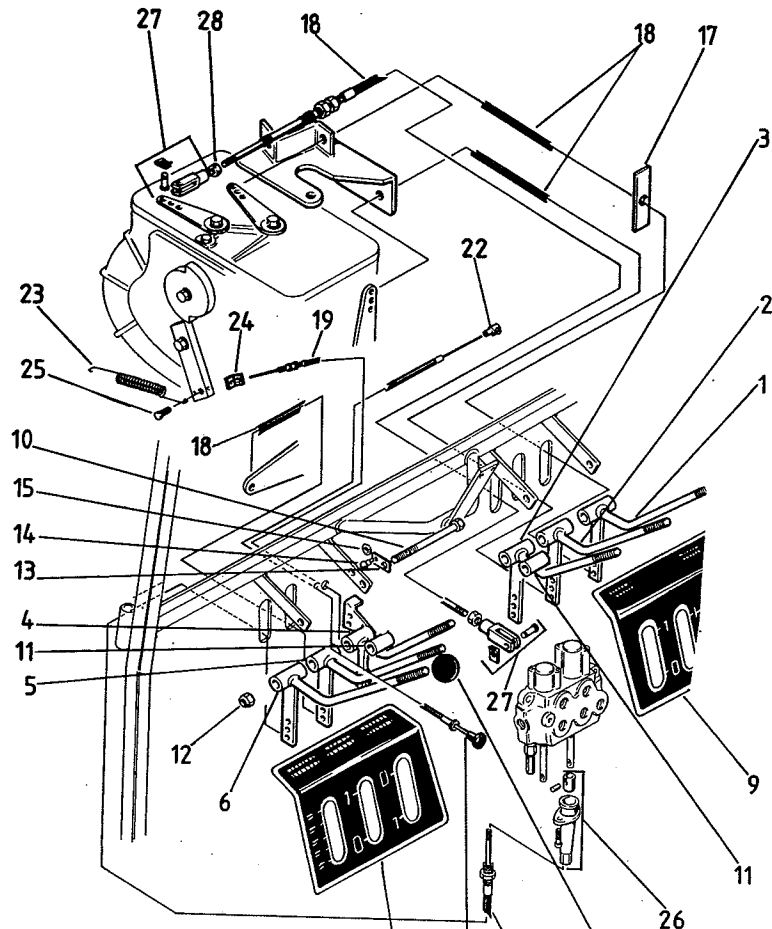

Viite	Tilausnro	kpl/st/ qty		Nimike	Benämning	Description
Ref.	Res.delsnr	2	2			
Ref.	Part number	0	0			
		0	2			
		0	0			
1	6393331	1	1	Vaihteenvälitsin	Växelväljare	Gear selector
2	6393344	1	1	Nopeusalueen valitsin	Väljare hast.område	Selector speed range
3	6393345	x	1	Vinssin käyttövipu	Manöverspak. vinsch	Operating arm, winch
4	6393339	x	1	Vinssin säpin hallintavipu	Kontrollspak för vinschspärr	Control lever for winch latch
5	6393391	1	1	Tasauspyör. lukko	Differential lås	Differential lock
6	6393392	1	1	Tukisylinterin hallintavipu	Kontrollspak för stödcylinder	Control lever load cylinder
7	2899054	4	6	Nuppi	Knopp	Knob
8	6393378	1	1	Tarra, vasen	Dekal, vänster	Tape LH
9	6393377	1	1	Tarra, oikea	Dekal, höger	Tape RH
10	1015150	2	2	Ruuvi	Skruv	Screw
11	6493285	8	12	Muoviolkki	Plasthylsa	Plastic buch
12	N101500	2	2	Nylocmutteri	Nylocmutter	Lock nut
13	6493336	1	1	Lukkolevy	Lås	Lock
14	8751 19655	1	1	Lukkotappi	Låstapp	Lock pin
15	6493342	1	1	Säätöprikka	Justerbricka	Adjusting washer
16	10113	x	1	Pidätinnippa	Låsnippel	Nipple
17	6493335	4	5	Peitelevy	Täckplatta	Cover plate
18	7180031	3	4	Pull-push-vaijeri	Pull-push-vajer	Pull-push-wire
19	4150336	x	1	Säpin vaijeri	Spärrvajer	Latch wire
20	7180030	1	1	Pull-push-vaijeri	Pull-push-vajer	Pull-push wire
21	8263 85784	1	1	Sämutinvaijeri	Stoppvajer	Stop wire
22	12110	1	1	Vaijerilukko	Vajerlås	Wire lock
23	6491956	x	1	Jousi	Fjäder	Spring
24	6493341	1	1	Korvallinen	Öra	Ear handle
25	081225	x	1	Ruuvi	Skruv	Screw
26	7180032	1	1	Pull-push-vaijeri asennussarjaan	Pull-push-vajer för monteringsatts	Pull-push-wire for mounting set
27	7180034	7	9	Haarukkanivel	Gaffelled	Fork joint
28	061000	7	9	Mutteri	Mutter	Nut