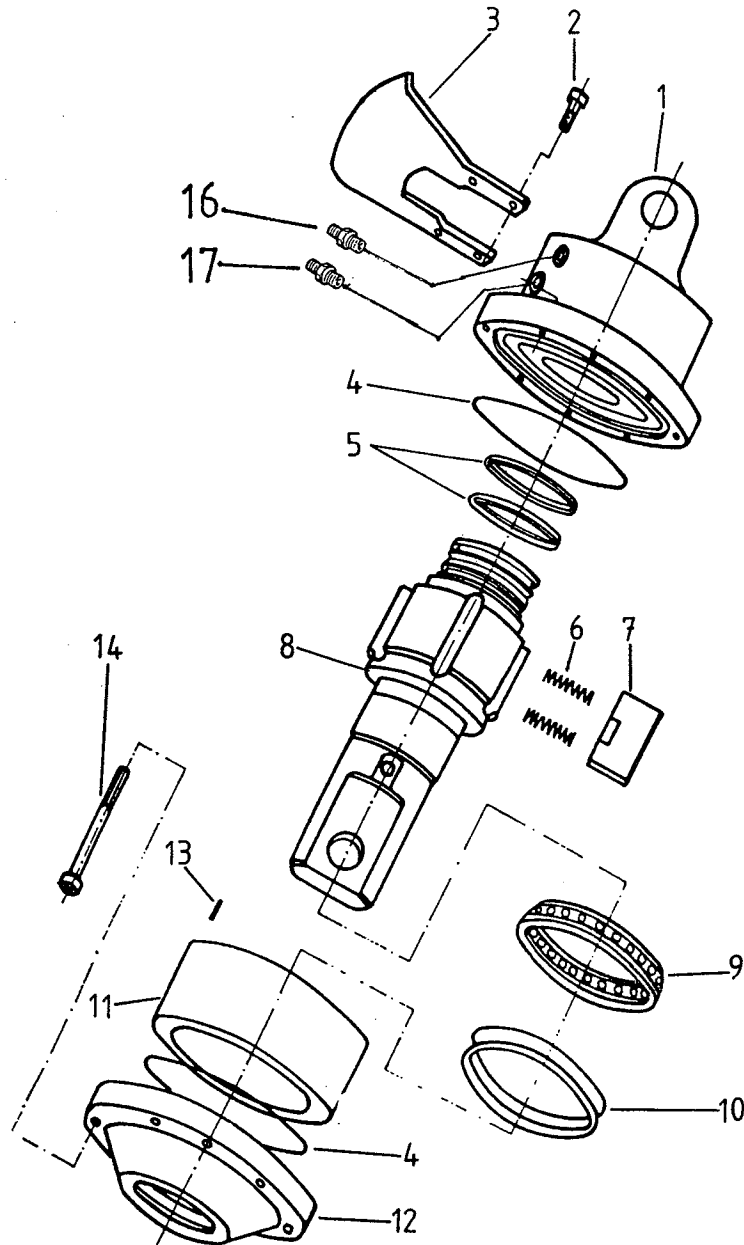

Viite	Tilausno	kpl/st		Nimike	Benämning	Description
Ref.	Res.delsnr	3,5	4,2			
Ref.	Part number	m	m			
1	7180581	1	1	Yläkansi	Övre lock	Cover upper
2	K081220	4	4	Kuusiokoloruuvi	Insexskruv	Screw
3	7180583	1	1	Letkunsuoja	Slangskydd	Hose protection
4	7180584	2	2	O-rengas	O-ring	O-ring
5	7180585	2	2	Rengastiiviste	Ringtätning	Ringgasket
6	7180586	10	10	Tyntöjousi	Tryckfjäder	Sliding spring
7	7180587	5	5	Siipi	Blad	Blade
8	7180588	1	1	Akseli	Axel	Shaft
9	7180589	1	1	Painelaakeri	Trycklager	Bearing
10	7180590	2	2	Akselitiiviste	Axeltätning	Gasket shaft
11	7180591	1	1	Karmio	Hus	Housing
12	7180592	1	1	Aläkansi	Nedre lock	Cover, under
13	7180593	1	1	Lukitustappi	Låstapp	Lock pin
14	K081270	8	8	Kuusiokoloruuvi	Insexskruv	Screw
15	7180595	x	x	Tiivistesarja sis. osat 4,5,10	Tätningssats delar 4,5,10	Gasket set parts 4,5,10
16	7180596	2	2	Kuristusnipa	Strypnippel	Trottle nipple
17	7100533	2	2	Kaksoisnipa	Dubbelnippel	Double nipple