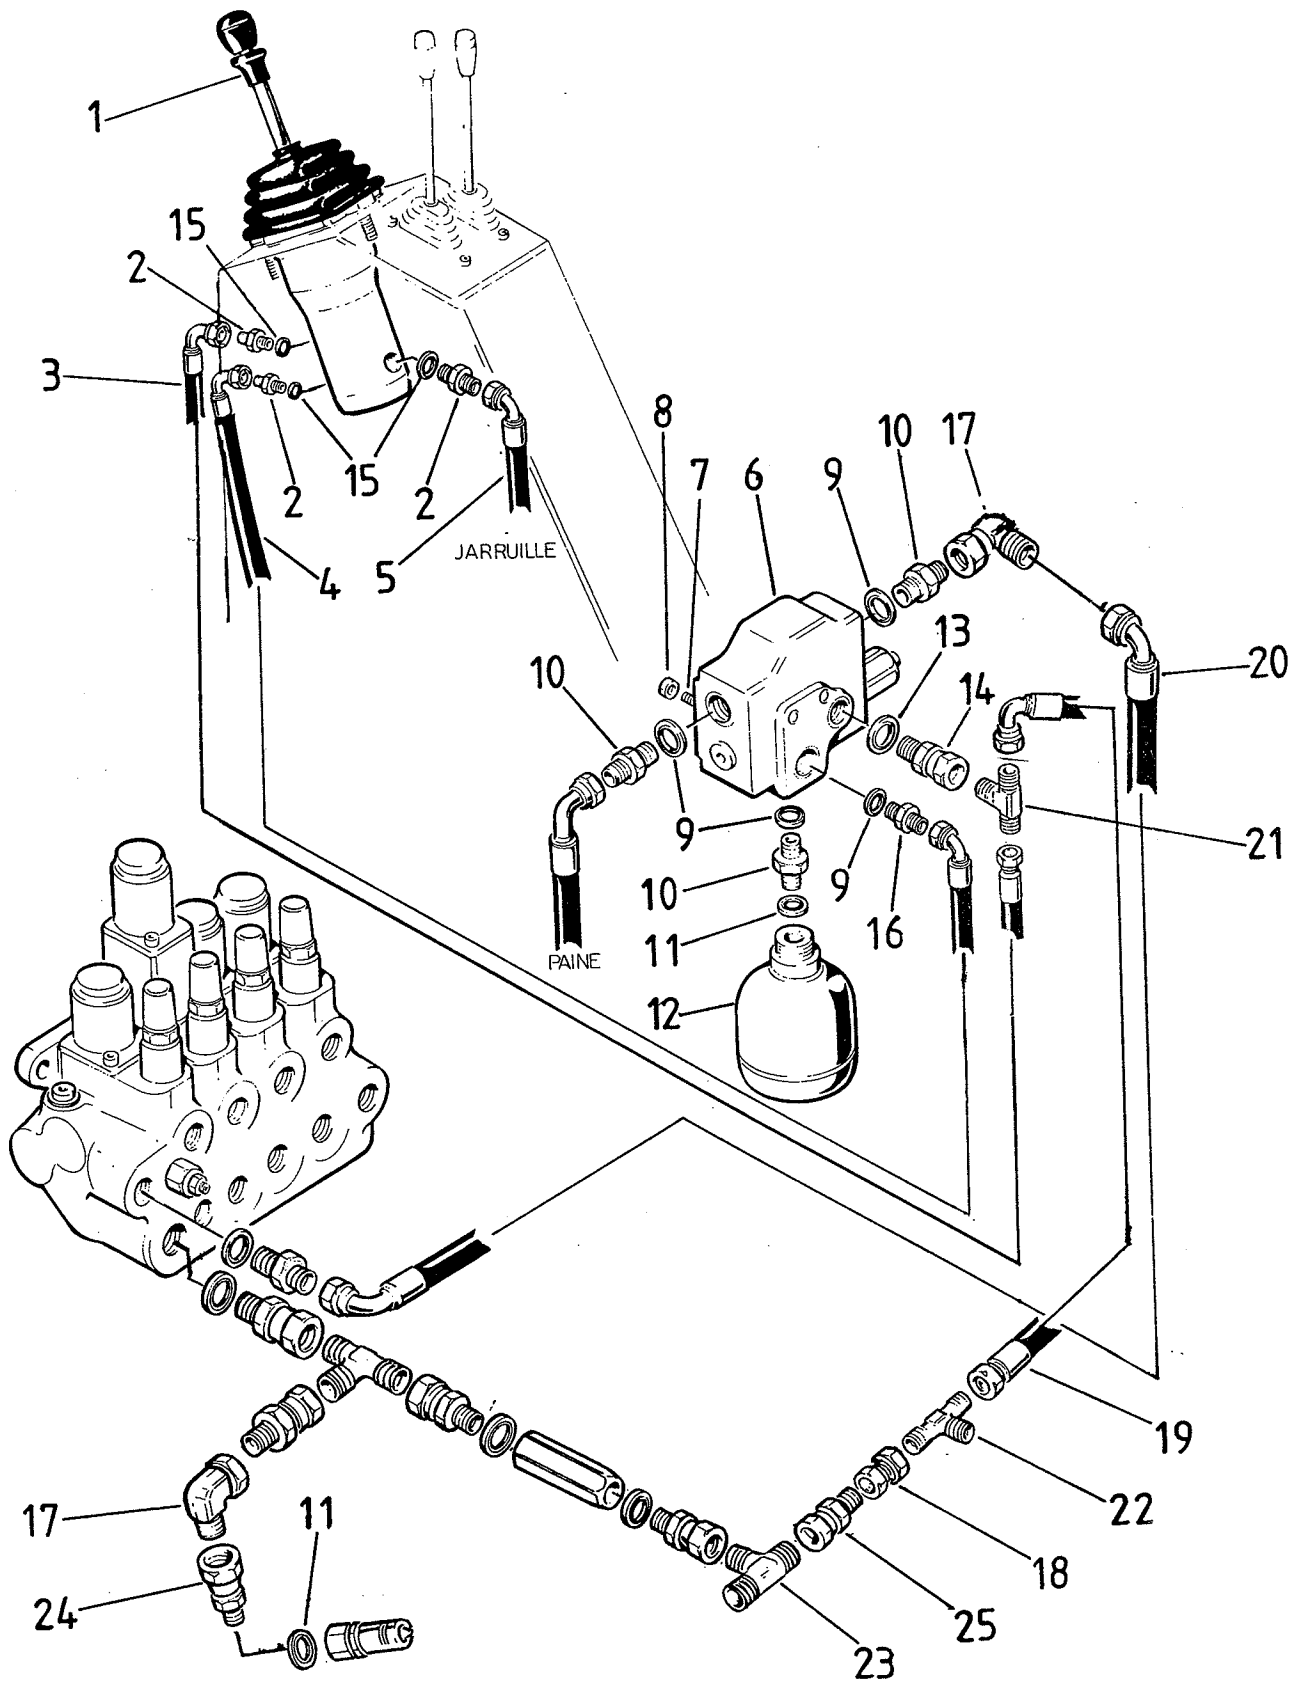

Viite	Tilausnro	kpl/st				
Ref.	Res.delsnr	qty		Nimike	Benämning	Description
		2	2			
		0	0			
		0	2			
		0	0			
				Perävetojarru	Vagnsdriftsbroms	Trailer drive brake
	7180076	x		Jarrusarja	Bromssats	Brake set
1	4899143	1	1	Jarrukahva	Bromshandtag	Brake handle
2	6493876	3	3	Suoraliitin	Rak anslutning	Connection
3	6493843	1	1	Paluuletku	Returslang	Return hose
4	6493846	1	1	Paineletku	Tryckslang	Pressure hose
5	6493842	1	1	Jarruletku	Bromsslang	Brake hose
6	4899142	1	1	Latausventtiili	Laddn.ventil	charging valve
7	K061060	2	2	Ruuvi	Skruv	Screw
8	N061000	2	2	Nylocmutteri	Nylocmutter	Locknut
9	4899150	4	4	Tiiviste	Tätning	Gasket
10	6493878	3	3	Kaksoisnipa	Dubbelnippel	Niple
11	7100544	2	2	Tiiviste	Tätning	Gasket
12	4899144	1	1	Paineakku	Akkumulator	Accumulator
13	4899149	1	1	Tiiviste	Tätning	Gasket
14	6493879	1	1	Suoraliitin	Rakanslutning	Connection
15	7100543	3	3	Tiiviste	Tätning	Gasket
16	6493877	1	1	Suoraliitin	Rakanslutning	Connection
17	4899131	2	2	Kulmaliitin	Vinkelnippel	Niple 90o
18	4899155	1	1	Jatkonippa	Skarvnippel	Niple
19	6493845	1	1	Ylivuotoletku	Spillslang	Overflow hose
20	6493844	1	1	Paineletku	Tryckslang	Pressure hose
21	7120602	1	1	T-kappale	T-stycke	T-pipe
22	4899115	1	1	T-kappale	T-stycke	T-pipe
23	4899040	1	1	T-kappale	T-stycke	T-pipe
24	4899116	1	1	Yhdysnipa	Nippel	Niple
25	4899089	1	1	Suoraliitin	Rakanslutning	Niple