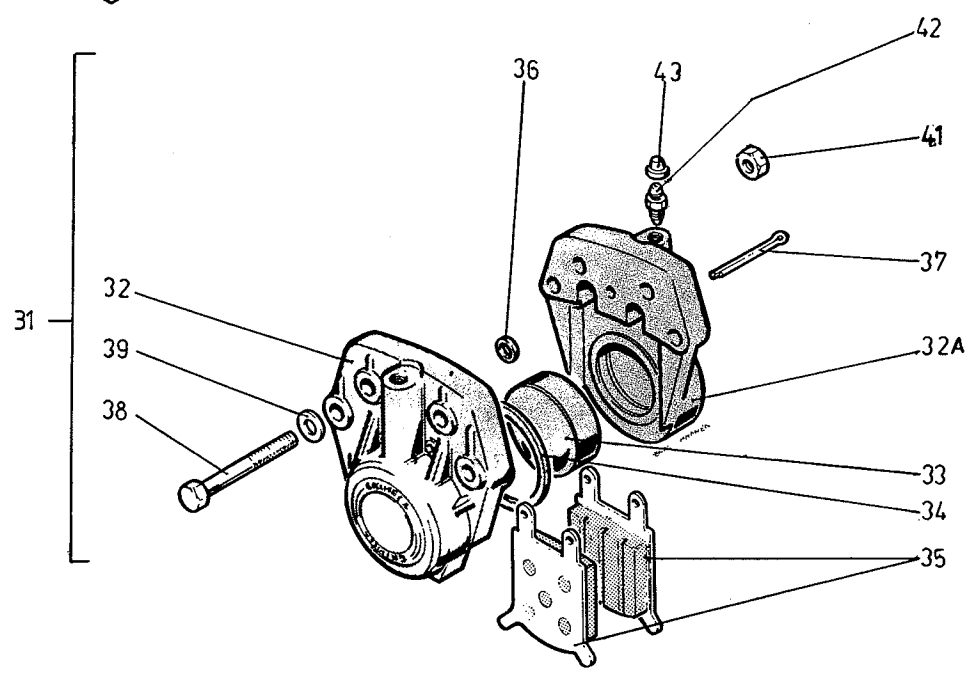

Viite	Tilausnro	kpl/st/ qty		Nimike	Benämning	Description
Ref.	Res.delsnr	0	0			
Ref.	Part number	0	2			
		0	0			
1	7160500	1	1	Pääsylinteri	Huvudcylinder	Main cylinder
3	.225.54-Z101.1L	1	1	Runko	Kropp	Frame
4	..225.4-Z27.1	1	1	Korjaussarja	Reparationssats	Repair set
11	..S061028	1	1	Ruuvi	Skruv	Screw
12	..061000	2	2	Mutteri	Mutter	Nut
13	..225.1-46.1	1	1	Säiliö	Behållare	Fountain
14	..225.1-34.1	1	1	Loiskesuoja	Skvalpskydd	Splash guard
15	.225.1-44.1	1	1	Kansi	Lock	Cover
16	..284.1-11.1	2	2	Ruuvi	Skruv	Screw
17	..225.1-11.1	2	2	Ruuvi	Skruv	Screw
18	..HL3-11.1	1	1	Ruuvi	Skruv	Screw
19	.4152190	1	1	Lukituslevy	Låsplatta	Locking plate
20	.7120420	1	1	Kahva	Handtag	Handle
31	5370420	1	1	Jarrusylinteri	Bromscylinder	Brake cylinder
32	.5370421	1	1	Runko	Hus	Body
32A	.5370426	1	1	Runko	Hus	Body
33	.5370422	2	2	Mäntä	Kolv	Piston
34	.5370423	2	2	Tiivisterengas	Tättningsring	Gasket ring
35	.5370424	2	2	Jarrupala	Bromskloss	Brake bad
36	.5370425	1	1	O-rengas	O-ring	O-ring
37	.032045	2	2	Haarasokka	Saxpinne	Cotter pin
38	.081250	2	2	Ruuvi	Skruv	Screw
38	.081245	2	2	Ruuvi	Skruv	Screw
39	.F080000	2	2	Jousialuslevy	Fjäderbricka	Spring washer
41	.N081200	4	4	Nylocmutteri	Nylocmutter	Lock nut
42	.5370431	1	1	Ilmaruuvi	Luftskruv	Air bleed screw
42	.5370460	1	1	Kuula	Kula	Ball
43	.5370432	1	1	Suojahattu	Skydd	Cover
60	2499036	1	1	Comet-jarru	Comet-broms	Comet-brake
61	.2191651	2	2	Mutteri	Mutter	Nut
62	.2191680	1	1	Takarunko	Baskre hus	Caliber half
63	.2191674	2	2	Jarrupala	Bromsback	Brake bad
64	.2199673	1	1	Tukilevy	Stödplatta	Back up plate
65	.2191670	1	1	Eturunko	Främre hus	Caliber half
66	.2192104	1	1	Välikappale	Mellanstycke	Ramp, actuator
67	.2192106	1	1	Akseli	Axel	Shaft
68	.2192253	1	1	Säätöruuvi	Justerskruv	Adjusting screw
69	.2192610	1	1	Holkki	Hylsa	Sleeve
71	.2096489	1	1	Aluslevy	Bricka	Washer
72	.2094855	1	1	Ruuvi	Skruv	Screw
73	6493552	1	1	Välilevy	Distansplatta	Shim