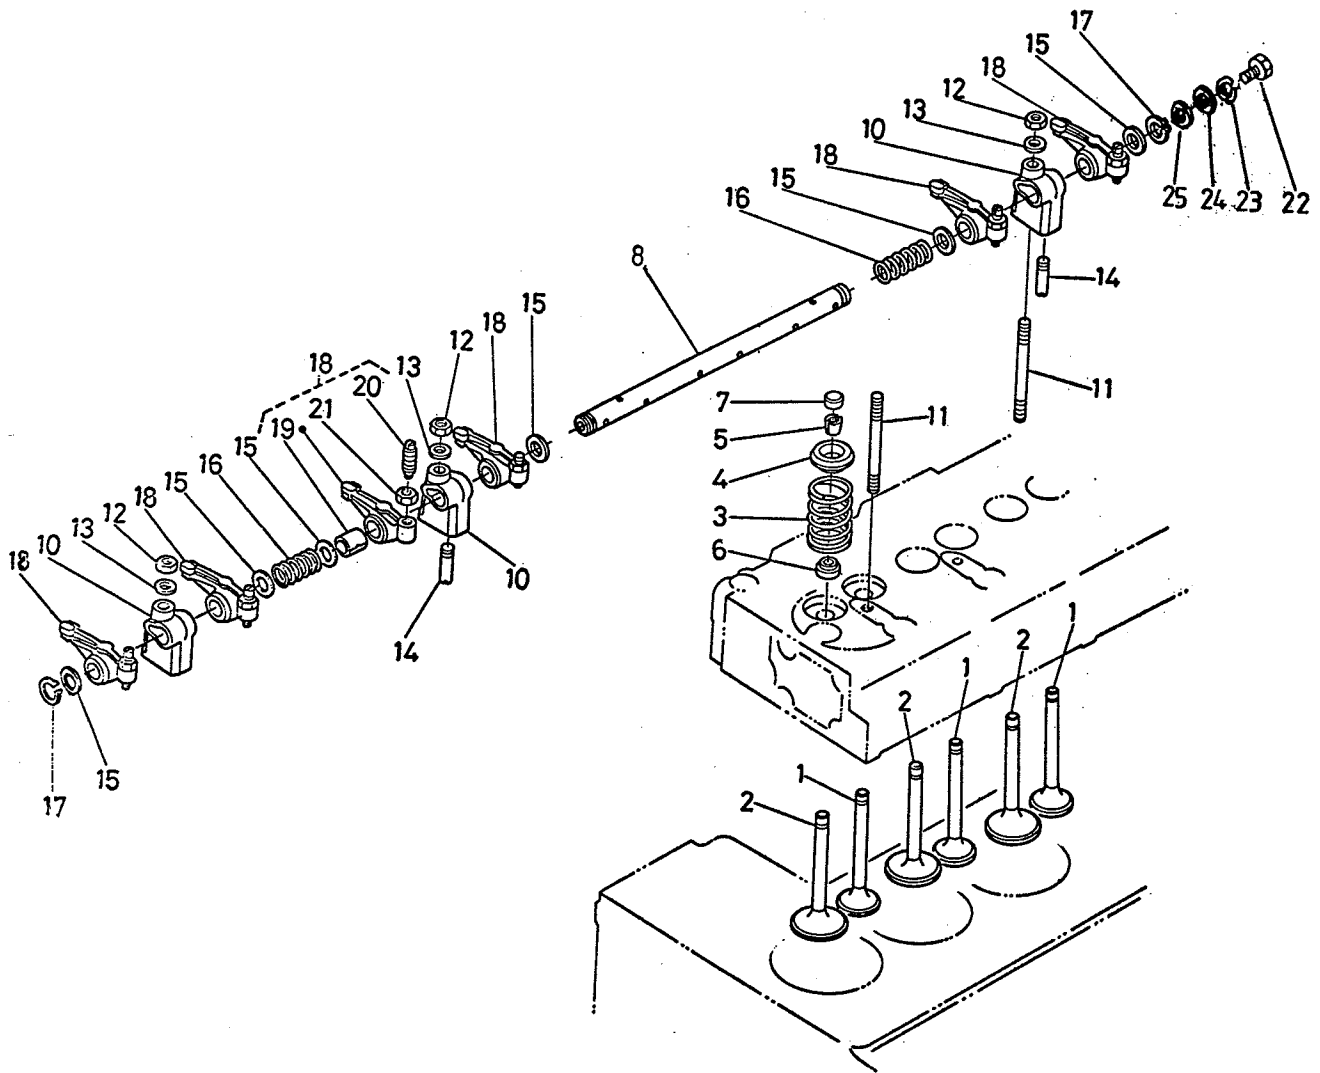

Viite	Tilausnro	kpl/st/		Nimike	Benämning	Description
Ref.	Res.delsnr	qty				
Ref.	Part number					
		0	2			
		0	0			
1	15393-1311-1	3	3	Imuventtiili	Insugsventil	Inlet valve
2	15393-1312-1	3	3	Pakovalventtiili	Avgasventil	Exhaust vent
3	15261-1324-1	6	6	Venttiilin jousi	Ventilfjäder	Valve spring
4	16241-1333-1	6	6	Pidinlevy	Hållare	Retainer
5	15261-1336-1	12	12	Lukituskartio	Knaster	Collet
6	15261-1315-1	6	6	Tiiviste	Tätning	Seal
7	15261-1328-1	6	6	Suojus	Skydd	Cap
8	15381-1405-2	1	1	Vipuvarrenakseli	Vipparmsaxel	Rocker arm shaft
10	15952-1441-1	3	3	Vaarnaruvi	Pinnskruv	Stud
12	15261-9201-1	3	3	Mutteri	Mutter	Nut
13	15261-9401-1	3	3	Aluslevy	Bricka	Washer
14	15261-1442-1	1	1	Kiristysruuvi	Spännskruv	Set bolt
15	15261-1443-1	12	12	Välilevy	Bricka	Washer
16	15261-1431-2	2	2	Jousi	Fjäder	Spring
17	04612-00110	2	2	Seegerrengas	Segerring	Circlip
18	19264-1403-1	6	6	Vipuvarsi	Vipparm	Rocker arm
19	.19264-1418-1	6	6	Hela	Bussning	Bush
20	.15261-1423-2	6	6	Säätöruuvi	Justerskruv	Adjusting screw
21	.15261-1424-1	6	6	Mutteri	Mutter	Nut
22	01053-50610	2	2	Pultti	Bult	Bolt
23	04512-50060	2	2	Jousialuslevy	Fjäderbricka	Spring washer
24	04015-50060	2	2	Aluslevy	Bricka	Washer
25	15549-1443-0	2	2	Tiiviste	Packning	Gasket