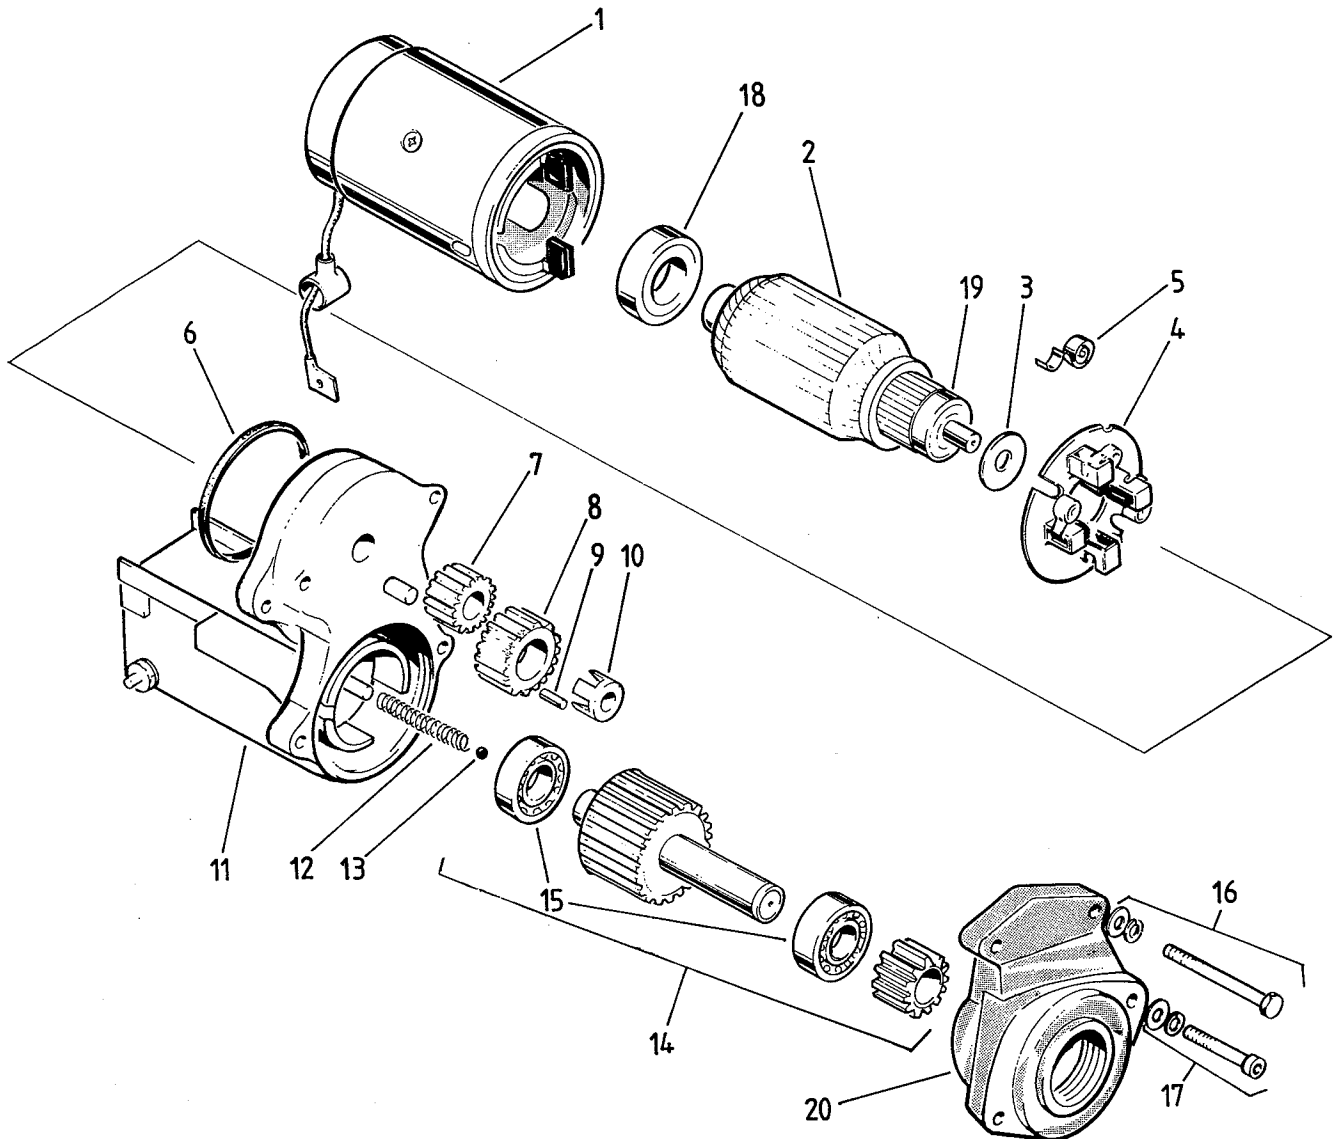

Viite	Tilausnro	kpl/st/			
Ref.	Res.delsnr	qty			
Ref.	Part number		Nimike	Benämning	Description
		2			
		0			
		0			
		0			
	19212-6301-1	1	Käynnistinmoottori	Startmotor	Starter assy
1	.15401-6308-1	1	Staattori	Stator	Yoke
2	.19212-6307-1	1	Ankkuri	Ankare	Armature
3	.19212-9667-1	1	Aluslevy	Bricka	Washer
4	.15401-6338-1	1	Hiilenpidin	Kolbortshållare	Brush holder
5	.15401-6339-1	4	Jousi	Fjäder	Spring
6	.15401-9666-1	1	Tiiviste	Packning	Gasket
7	.15401-6326-1	1	Hamaspyörä	Kugghjul	Gear
8	.15401-6327-1	1	Hamaspyörä	Kugghjul	Gear
9	.19212-6310-1	5	Rulla	Rulle	Roller
10	.19212-6311-1	1	Pidin	Hållare	Retainer
11	.19212-6302-1	1	Solenoidi	Solenoid	Solenoid
12	.19212-6312-1	1	Jousi	Fjäder	Spring
13	.19212-9713-1	1	Kula	Kula	Ball
14	.19212-6304-1	1	Kytkinpyörä	Kopplingshjul	Clutch assy
15	..6004	2	Laakeri	Lager	Bearing
16	.15401-6332-1	2	Ruuvi	Skruv	Screw
17	.19212-9331-1	2	Ruuvi	Skruv	Screw
18	.608Z	1	Laakeri	Lager	Bearing
19	.6200Z	1	Laakeri	Lager	Bearing
20	.19212-6313-1	1	Pesä	Hus	Housing