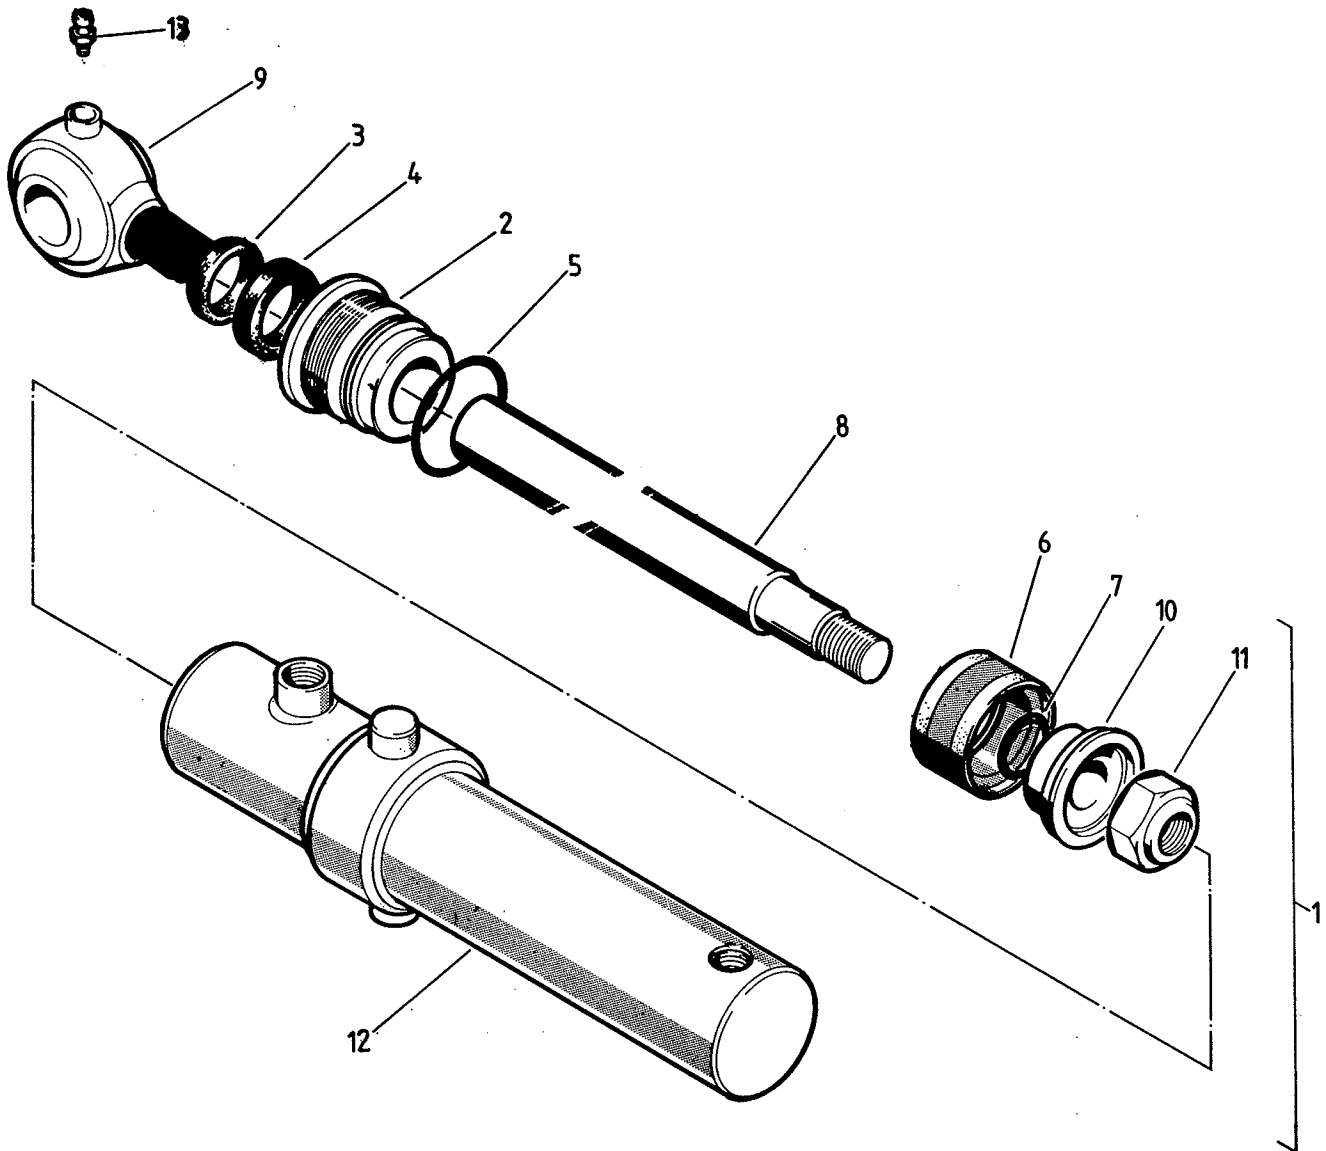

OHJAUSSYLINTERI - STYRCYLINDER - STEERING CYLINDER

Viite	Tilausno	kpl/st				
Ref.	Res.delsnr	qty		Nimike	Benämning	Description
Ref.	Part number	0	0			
1	6293217	2	2	Ohjaussylinteri	Styrcylinder	Steering cylinder
2	.50980	1	1	Tiivistesä	Tätningshus	Gasket housing
3-7	.1007-00-1	1	1	Tiivistesarja	Tätningssats	Gasket set
8	.1007-50	1	1	Männänvarsi	Kolvstång	Piston bar
9	..GE20FO	1	1	Nivellaakeri	Lagerkula	Free bearing
10	.1006-70	1	1	Mäntä	Kolv	Piston
11	.N202600	1	1	Nylocmutteri	Nylocmutter	Lock nut
12	.1007-10	1	1	Putki	Rör	Pipe
13	.10001	1	1	Rasvanippa	Smörjnippel	Grease nipple