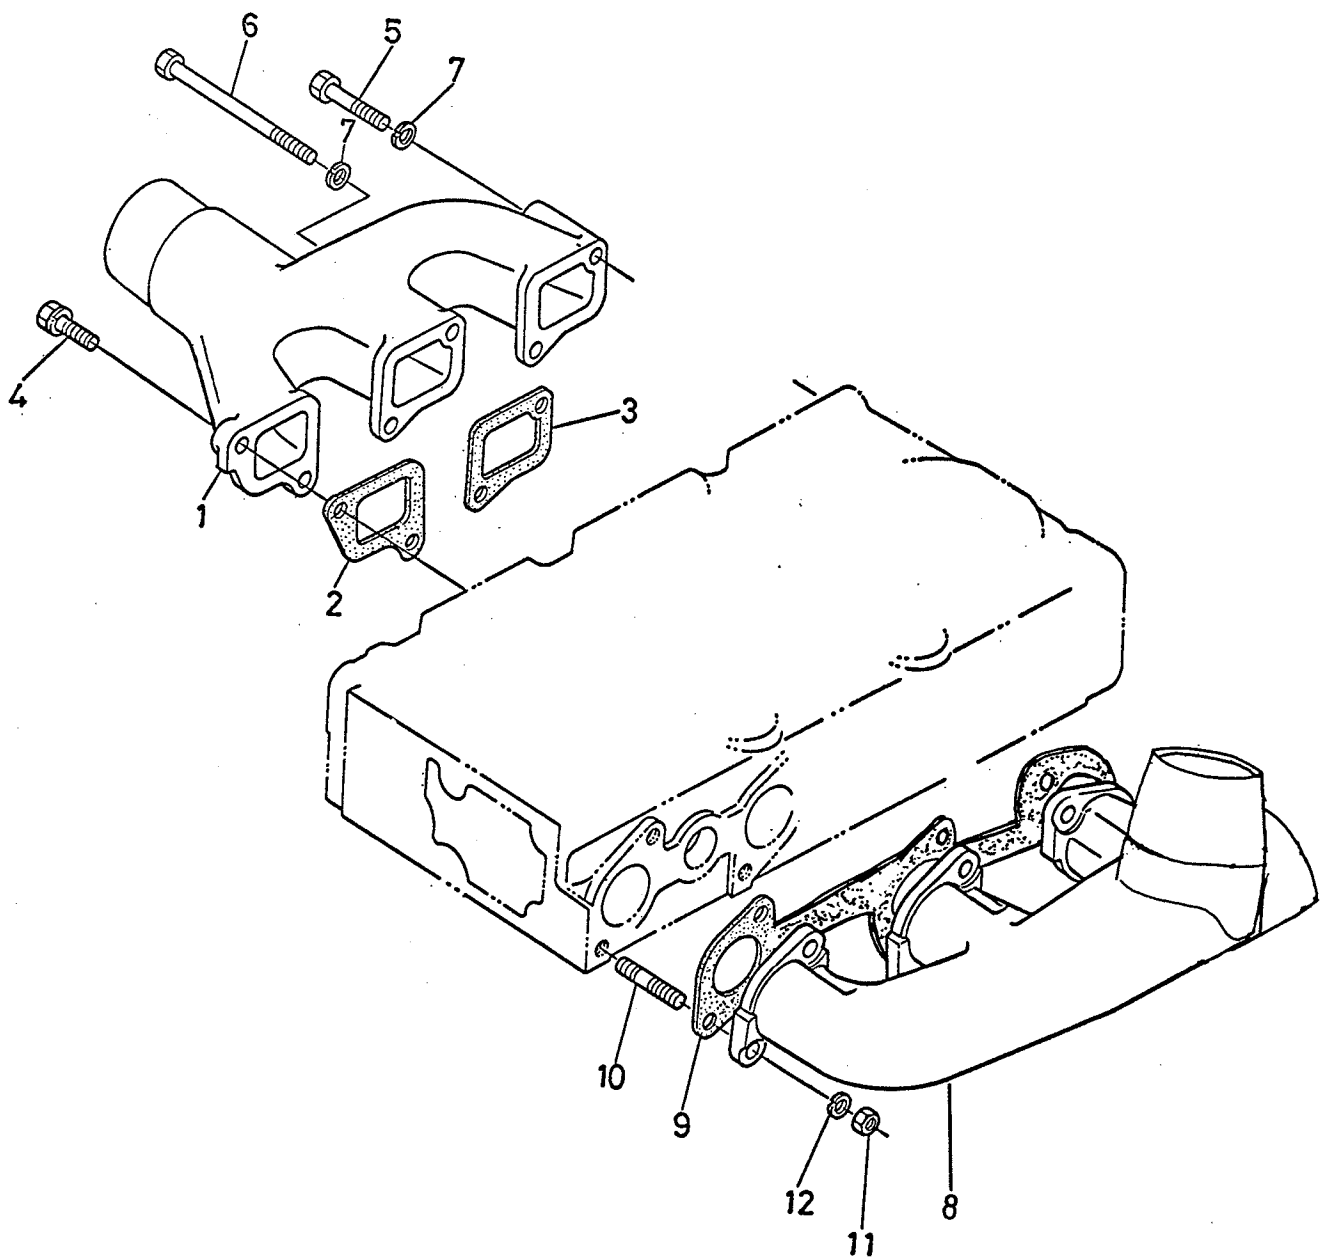

Viite	Tilausnro	kpl/st/ qty		Nimike	Benämning	Description
Ref.	Res.delsnr	0	0			
Ref.	Part number	0	2			
		0	0			
1	15371-1176-1	1	1	Imusarja	Insugsrör	Inlet manifold
2	15261-1182-1	1	1	Tiiviste 1	Packning 1	Gasket 1
3	15261-1183-1	2	2	Tiiviste 2	Packning 2	Gasket 2
4	01023-50620	4	4	Ruuvi	Skruv	Screw
5	01053-50660	1	1	Ruuvi	Skruv	Screw
6	15381-9107-1	1	1	Ruuvi	Skruv	Screw
7	04512-50060	2	2	Jousialuslevy	Fjäderbricka	Spring washer
8	15383-1231-0	1	1	Pakosarja	Grenrör	Exhaust manifold
9	15381-1236-0	3	3	Tiiviste	Packning	Gasket
10	02056-50060	6	6	Mutteri	Mutter	Nut
12	04512-50060	6	6	Jousialuslevy	Fjäderbricka	Spring washer