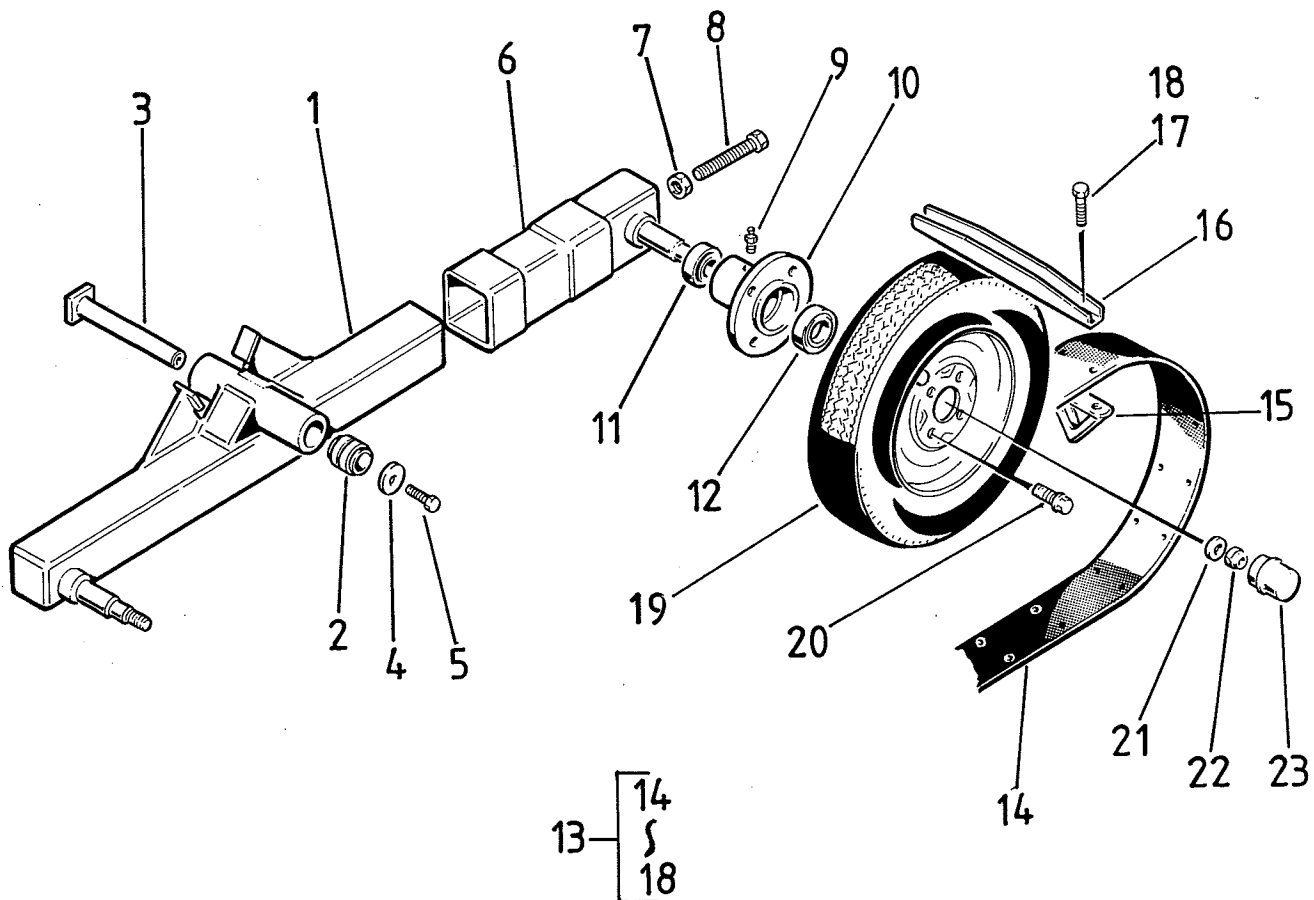

Viite	Tilausno	kpl/st			
Ref.	Res.delsnr	qty			
Ref.	Part number		Nimike	Benämning	Description
		2			
		0			
		0			
		0			
1	6295245L	1	Telivipu, vasen	Boggiearm, vänster	Bogie lever, LH
1	6295245R	1	Telivipu, oikea	Boggiearm, höger	Bogie lever, RH
2	.3199043	2	Laakeri	Lager	Bearing
3	6393560	2	Tappi	Tapp	Pin
4	6493565	2	Aluslevy	Bricka	Washer
5	121840	2	Ruuvi	Skruv	Screw
6	6395257L	1	Kiristin, vasen	Sträckare, vänster	Adjuster, LH
6	6395257R	1	Kiristin, oikea	Sträckare, höger	Adjuster, RH
7	202600	2	Mutteri	Mutter	Nut
8	2026180	2	Ruuvi	Skruv	Screw
9	10001	8	Rasvanippa	Smörjnippel	Grease nipple
10	7121105	4	Napa	Nav	Hub
11	6207RS	4	Laakeri	Lager	Bearing
12	6206	4	Laakeri	Lager	Bearing
13	6293880	2	Telamatto	Drivband	Track
14	.6293806	2	Kumihihna	Gummiband	Rubber belt
15	.4151693	102	Telaohjain	Bandstyrning	Quide
16	.6393792	51	Telakisko	Bandbeslag	Bar
17	.081225	196	Ruuvi	Skruv	Screw
18	.081230	8	Ruuvi	Skruv	Screw
19	7121103	4	Pyörä täyd.	Hjul kompl.	Tire assy
20	E121830	16	Pyörän pultti	Hjulfult	Rim screw
21	4151665	4	Aluslevy	Bricka	Washer
22	N202600	4	Nylocmutteri	Nylocmutter	Locknut
23	4151666-1	4	Pölykapseli	Dammskydd	Dust cover