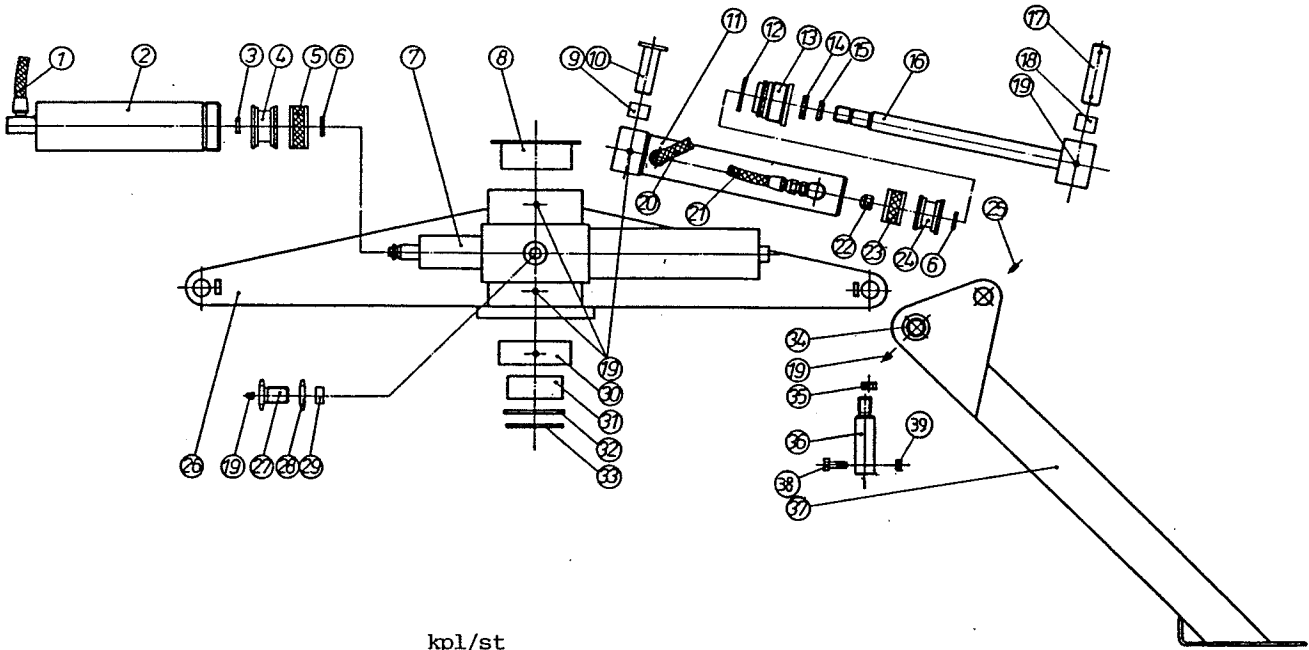

Viite	Tilausno	kpl/st		Nimike	Benämning	Description
Ref.	Res.delsnr	3,5	4,2			
Ref.	Part number	m	m			
1	7180500	2		Letku	Slang	Hose
1	7180640		2	Letku	Slang	Hose
2	7180501	2	2	Käännön putki	Rör	Tube
3	7180502	2	2	Lukkorengas	Låsring	Circlip
4	7180503	2	2	Mäntä	Kolv	Piston
5	7180504	2	2	Tiiviste	Tätning	Gasket
6	7180505	2	2	O-rengas	O-ring	O-ring
7	7180506	1	1	Hammastanko	Kuggstång	Gear rod
8	7180507	1	1	Laippalaakeri	Flänsbussning	Flange sleeve
9	7180500	4	4	Hela	Bussning	Sleeve
10	7180509	2	2	Syl.tappi	Cyl. tapp	Tube pin
11	7180510	2	2	Syl.putki	Cyl. rör	Cyl. tube
12	7180511	2	2	O-rengas	O-ring	O-ring
13	7180512	2	2	Ohjari	Styrning	Guide
14	7180513	2	2	Varren tiiviste	K-stångstätning	Piston bar gasket
15	7180514	2	2	Pyyhkijä	Skrapning	Dispenser
16	7180515	2	2	Männänvarsi	Kolvstång	Piston bar
17	7180516	2	2	Tappi	Tapp	Pin
18	7180517	2	2	Hela	Bussning	Sleeve
19	7180518	9	9	Rasvanippa	Smörjnippel	Grease nipple
20	7180519	2		Letku	Slang	Hose
20	7180641		2	Letku	Slang	Hose
21	7180520	2		Letku	Slang	Hose
21	7180642		2	Letku	Slang	Hose
22	7180521	2	2	Mutteri	Mutter	Nut
23	7180522	2	2	Tiiviste	Tätning	Gasket
24	7180523	2	2	Mäntä	Kolv	Piston
25	7180524	2	2	Lukkoruuvi	Låsskruv	Lock screw
26	7180525	1	1	Tyvyrunko	Svängkropp	Crane base
27	7180526	1	1	Säätöruuvi	Justerskruv	Set screw
28	7180527	1	1	Lukkomutteri	Låsmutter	Locknut
29	7180528	1	1	Liukupala	Glidklack	Sliding piece
30	7180529	1	1	Välihela	Mellanbussning	Sleeve
31	7180530	1	1	Hela	Bussning	Sleeve
32	7180531	1	1	Välirengas	Distansring	Shim
33	7180532	1	1	Lukkorengas	Låsring	Circlip
34	7180508	4	4	Hela	Bussning	Sleeve
35	7180521	2	2	Mutteri	Mutter	Nut
36	7180533	2	2	Syl.tappi	Cyl. tapp	Tube pin
37	7180534	2	2	Tukijalka	Stödben	Support leg
38	7180643	2	2	Ruuvi	Skruv	Screw
39	7180644	2	2	Mutteri	Mutter	Nut
	7189811	2	2	Tiiv.srj tukijalka	Tätn.sats stödben	Gasket set supp.leg
	7189813	2	2	Tiiv.srj kääntö	Tätn.sats sväng	Gasket set turn