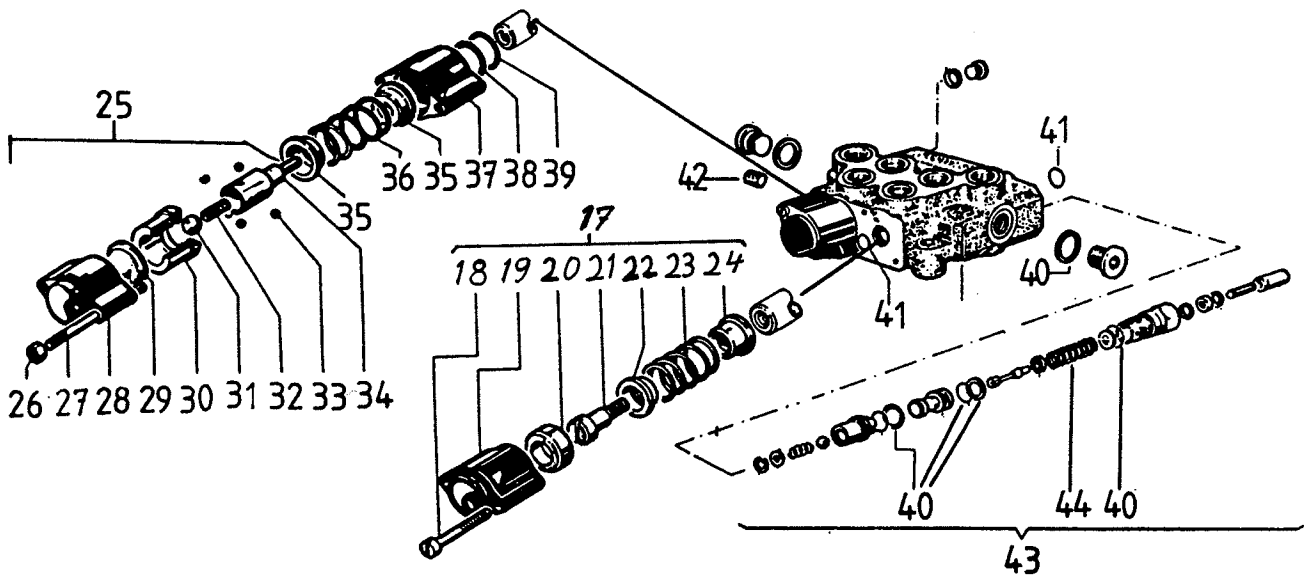

VENTTILOHKO - VENTILPAKET - HYDR. VALVE ASSY