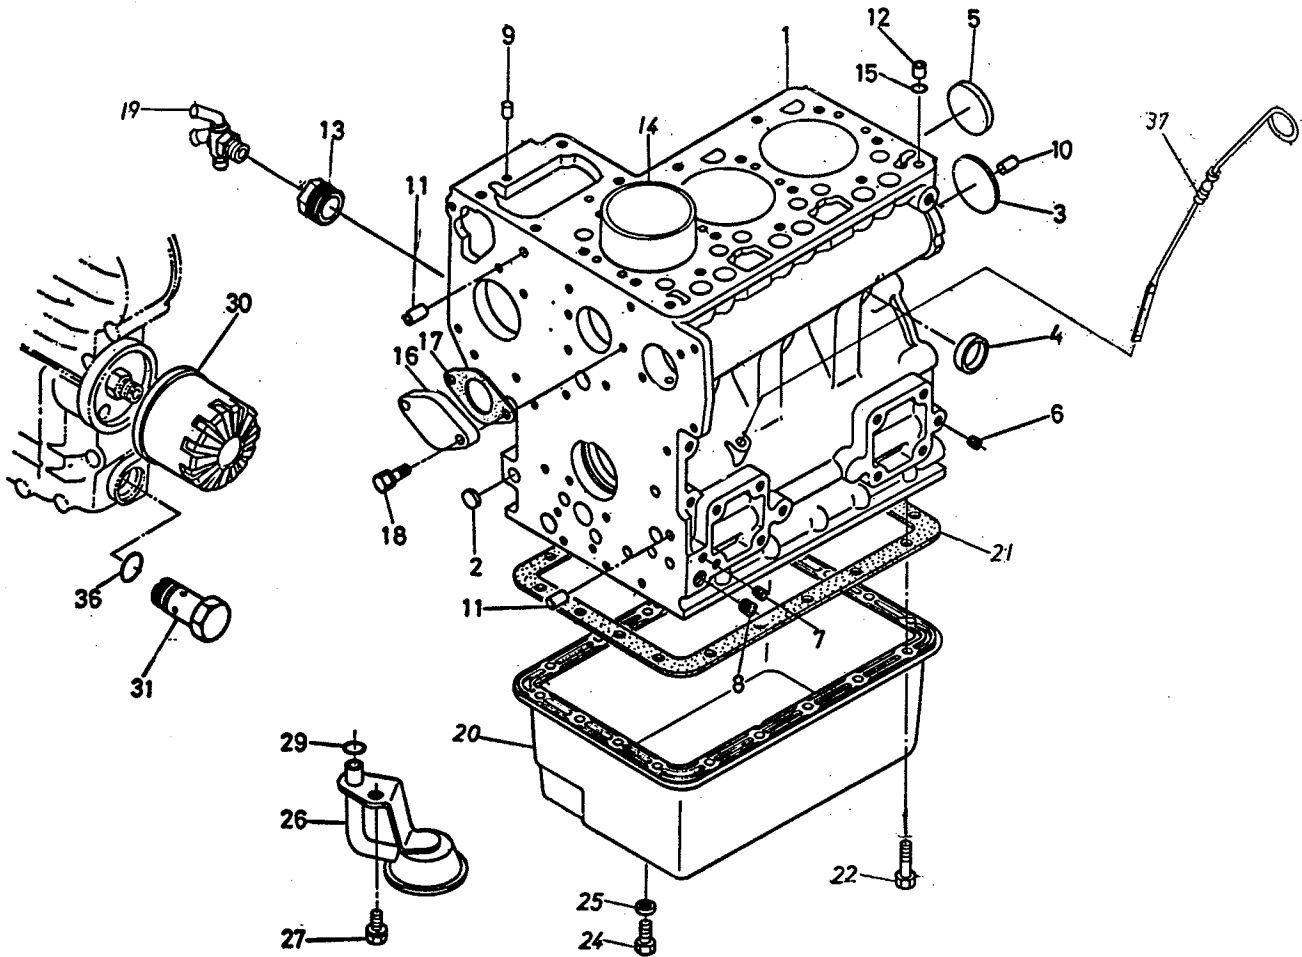

Viite	Tilausno	kpl/st/ qty		Nimike	Benämning	Description
Ref.	Res.delsnr	0	0			
Ref.	Part number	0	2			
		0	0			
1	15393-0101-2	1	1	Kampikammio	Vevhus	Crankcase
2	06311-75015	3	3	Vesiproppu	Fryspropp	Expansion plug
3	06311-75040	1	1	Vesiproppu	Fryspropp	Expansion plug
4	.15321-9626-3	5	5	Tulppa	Plugg	Plug
5	.15221-0349-3	1	1	Tulppa	Plugg	Plug
6	.15261-9601-1	6	6	Tulppa	Plugg	Plug
7	.15521-9602-1	3	3	Tulppa	Plugg	Plug
8	.15521-9603-1	1	1	Tulppa	Plugg	Plug
9	.05012-00609	2	2	Tappi	Tapp	Pin
10	.05012-00814	2	2	Tappi	Tapp	Pin
11	.15231-3396-1	2	2	Ohjain	Styrning	Guide
12	.15221-3365-1	1	1	Ohjain	Styrning	Guide
13	.15393-2091-1	1	1	Supistusnipa	Förminskning	Reduction plug
14	.15901-0231-2	3	3	Sylinteriputki	Cylinderfoder	Cylinder liner
15	15221-3370-1	1	1	O-rengas	O-ring	O-ring
16	15261-7391-3	1	1	Kansi	Lock	Cover
17	15261-7392-1	1	1	Tiiviste	Packning	Gasket
18	01023-50618	2	2	Ruuvi	Skruv	Screw
19	15000-3439-2	1	1	Vesikraana	Vattenkran	Cock drain
20	15381-0161-2	1	1	Öljypohja	Oljetråg	Oil pan
21	15381-0612-2	1	1	Tiiviste	Packning	Gasket
22	15381-9109-1	18	18	Pultti	Skruv	Bolt
24	15221-3375-2	1	1	Öljytulppa	Oljeplugg	Drain plug
25	15109-3366-1	1	1	Tiiviste	Packning	Gasket
26	15381-3211-2	1	1	Öljysihti	Oljesil	Oil filter
27	01123-50816	1	1	Pultti	Skruv	Bolt
29	04811-00140	1	1	O-rengas	O-ring	O-ring
30	15241-3209-2	1	1	Öljysuodatin	Oljefilter	Oil filter
31	15261-3607-2	1	1	Paineventtiili	Tryckventil	Valve relief
36	.04810-00150	1	1	O-rengas	O-ring	O-ring
37	15549-3641-0	1	1	Mittatikku	Mätsticka	Dipstick