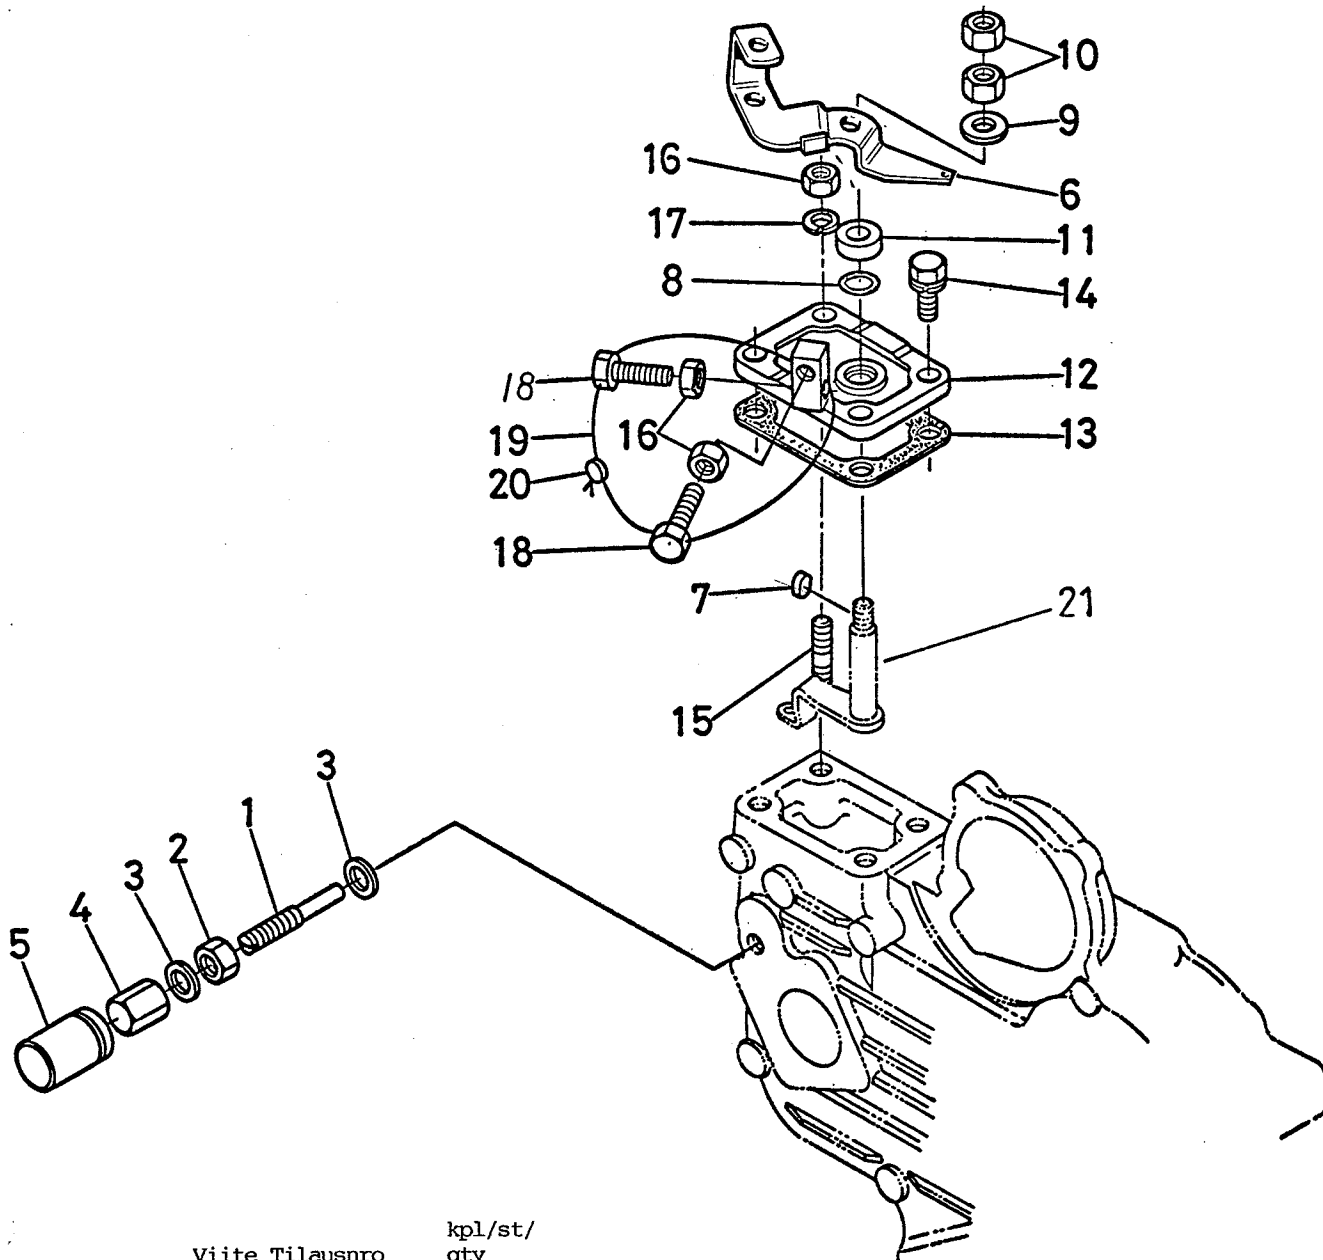

Viite	Tilausnro	kpl/st/ qty		Nimike	Benämning	Description
Ref.	Res.delsnr	0	0			
Ref.	Part number	0	2			
		0	2			
		0	0			
1	15531-5412-1	1	1	Säätöruuvi	Justerskruv	Adjusting bolt
2	15531-9203-1	1	1	Mutteri	Mutter	Nut
3	15601-9665-1	2	2	Tiiviste	Packning	Gasket
4	15601-5422-1	1	1	Peitemutteri	Täckmutter	Cap nut
5	16241-5442-0	1	1	Suojus	Skydd	Cap
6	6493800	1	1	Säätövarsi	Reglerarm	Lever. speed control
7	15261-9501-1	1	1	Kiila	Kil	Key
8	04811-00070	1	1	O-rengas	O-ring	O-ring
9	04013-50060	1	1	Aluslevy	Bricka	Washer
10	02012-50060	2	2	Mutteri	Mutter	Nut
11	15261-5738-0	1	1	Kitkalevy	Friktionsbricka	Friction plate
12	15531-5711-1	1	1	Kansi	Lock	Plate speed control
13	15261-5721-1	1	1	Tiiviste	Packning	Gasket
14	01023-50620	3	3	Pultti	Skruv	Bolt
15	15221-8821-1	1	1	Vaarnaruuvi	Pinnskruv	Stud
16	02056-50060	2	2	Mutteri	Mutter	Nut
17	04512-50060	1	1	Jousialuslevy	Fjäderbricka	Spring washer
18	15108-5728-4	2	2	Rajoitinruuvi	Stoppskruv	Stopper
19	07811-11210	1	1	Sinettivaijeri	Plombvajer	Wire
20	07918-00001	1	1	Sinetti	Plomb	Lead sealing
21	15531-5602-1	1	1	Säätimen varsi	Reglerarm	Governor lever