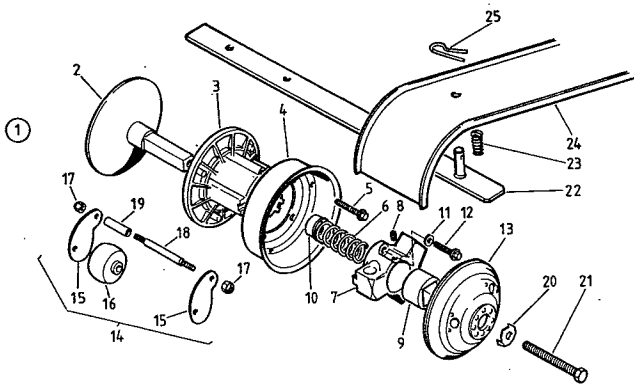

Viite	Tilausnro	kpl/st/ qty		Nimike	Benämning	Description
Ref.	Res.delsnr	0	0			
Ref.	Part number	0	0			
		0	0			
1	7100301	1	1	I-variaattori	Motorvariator	Clutch
2	.504231300	1	1	Kiinteä lautanen	Fast tallrik	Fixed pulley
3	.504237000	1	1	Liikkuva lautanen	Rörlig tallrik	Movable pulley
4	.504242100	1	1	Suojakuppi	Skyddskåpa	Protecting cup
5	.309903400	8	8	Ruuvi	Skruv	Screw
6	.414196600	1	1	Jousi	Fjäder	Spring
7	.504236800	1	1	Napa	Nav	Hub plug
8	..365200200	1	1	Lukitusruuvi	Låsskruv	Locking screw
9	..504236900	1	1	Nelikulmahela	Fyrkantbussning	Square bushing
10	.414242400	1	1	Jousen vaste	Mothåll	Spring seat
11	.394201900	2	2	Aluslevy	Bricka	Washer
12	.309901600	2	2	Ruuvi	Skruv	Screw
13	.4150268	1	1	Säätökoppa	Justerkåpa	Governor cup
14	.7100314	1	1	Painosarja	Viktsats	Counter weight kit
15	..504220509	12	12	Painovarsi C8	Viktarm C8	Centrif. lever kit
16	..4150269	3	3	Rulla	Rulle	Clutch roller
17-18	..840000200	2	2	Akselisarja	Axelsats	Shaft set
17	...B061000	x	x	Bilocmutteri	Bilocmutter	Biloc nut
19	..860410500	1	1	Helasarja	Bussningssats	Bushing kit
20	.504219000	1	1	Lukkolevy	Låsbricka	Lock washer
21	.301717200	1	1	Ruuvi	Skruv	Screw
22	6393489	1	1	Kiinnike	Fäste	Fastening
23	500388	3	3	Jousi	Fjäder	Spring
24	4150400	1	1	Variaattorisuoja	Variatorskydd	Variator cover
25	054060	3	3	Hiusneulasokka	Hårnålssprint	Cotter pin
26	6493690	1	1	Vastalevy	Motbricka	Support washer
27	6493606	x	x	Aluslevy	Bricka	Washer
28	8263 22507	1	1	Aluslevy	Bricka	Washer
29	101550	1	1	Ruuvi	Skruv	Screw
30	8263 22749	1	1	Kiila	Kil	Key
42	7160302	1	1	II-variaattori	Sekundärvariator	Driven variator
43	.7160303	1	1	Kiinteä lautanen	Fast tallrik	Fixed pulley
44	..7160304	3	3	Säätölevy	Justerbricka	Spacer
45	..7160305	1	1	Lukkorengas	Segerring	Snap ring
46	.7160306	1	1	Liikkuva lautanen	Rörlig tallrik	Movable pulley
47	..7160307	3	3	Liukunasta	Glidkopp	Nylon shoe
48	..7160308	1	1	Hela	Bussning	Bush
49	.7160309-1	1	1	Jousi	Fjäder	Spring
50	.7160310	1	1	Kuormitussäädin	Momentförstärkare	Torque converter
51	.7160311	1	1	Kiila	Kil	Key
52	.7160305	2	2	Lukkorengas	Segerring	Snap ring
53	'8263 15966	1	1	Variaattorihihna	Variatorrem	V-belt
54	101555	1	1	Ruuvi	Skruv	Screw
55	5493235	x	x	Säätölevy 3 mm	Justerbricka 3 mm	Adjust. washer 3 mm
55	5492876	x	x	Säätölevy 2 mm	Justerbricka 2 mm	Adjust. washer 3 mm
56	7180110	2	2	Putkisokka	Rörsprint	Cotter