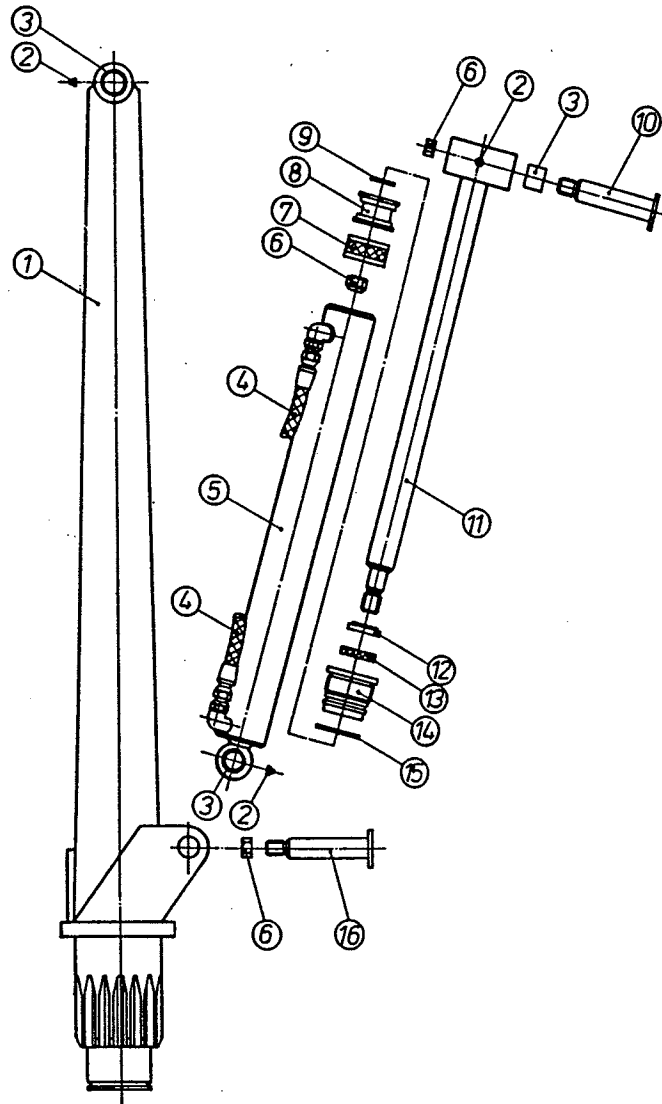

Viite	Tilausnro	kpl/st		Nimike	Benämning	Description
Ref.	Res.delsnr	qty				
Ref.	Part number	m	m			
1	7180535	1		Pystytuomi	Kranpelare	Vertical boom
1	7180645		1	Pystytuomi	Kranpelare	Vertical boom
2	7180518	3	3	Rasvanippa	Smörjnippel	Grease nipple
3	7180508	5	5	Hela	Bussning	Sleeve
4	7180519	2	2	Letku	Slang	Hose
5	7180536	1		Sylinteriputki	Cylinderrör	Tube pipe
5	7180646		1	Sylinteriputki	Cylinderrör	Tube pipe
6	7180521	3	3	Mutteri	Mutter	Nut
7	7180537	1		Tiiviste	Kolvtätning	Gasket, piston
7	7180647		1	Tiiviste	Kolvtätning	Gasket, piston
8	7180538	1		Mäntä	Kolv	Piston
9	7180505	1	1	O-rengas	O-ring	O-ring
10	7180539	1	1	Tappi	Tapp	Pin
11	7180540	1		Männänvarsi	Kolvstång	Piston bar
11	7180649		1	Männänvarsi	Kolvstång	Piston bar
12	7180541	1	1	Pyyhkijä	Skrapning	Dispenser
13	7180542	1	1	Varren tiiviste	Tätning	Gasket
14	7180543	1		Ohjari	Styrning	Guide
15	7180544	1		O-rengas	O-ring	O-ring
15	7180651		1	O-rengas	O-ring	O-ring
16	7180545	1	1	Tappi	Tapp	Pin
	7180652	1		Nostosylinteri	Lyftecylinder	Lift cylinder
	7180653		1	Nostosylinteri	Lyftecylinder	Lift cylinder
	7189812	1		Tiivistesarja	Tätningssats	Gasket set
	7180654		1	Tiivistesarja	Tätningssats	Gasket set