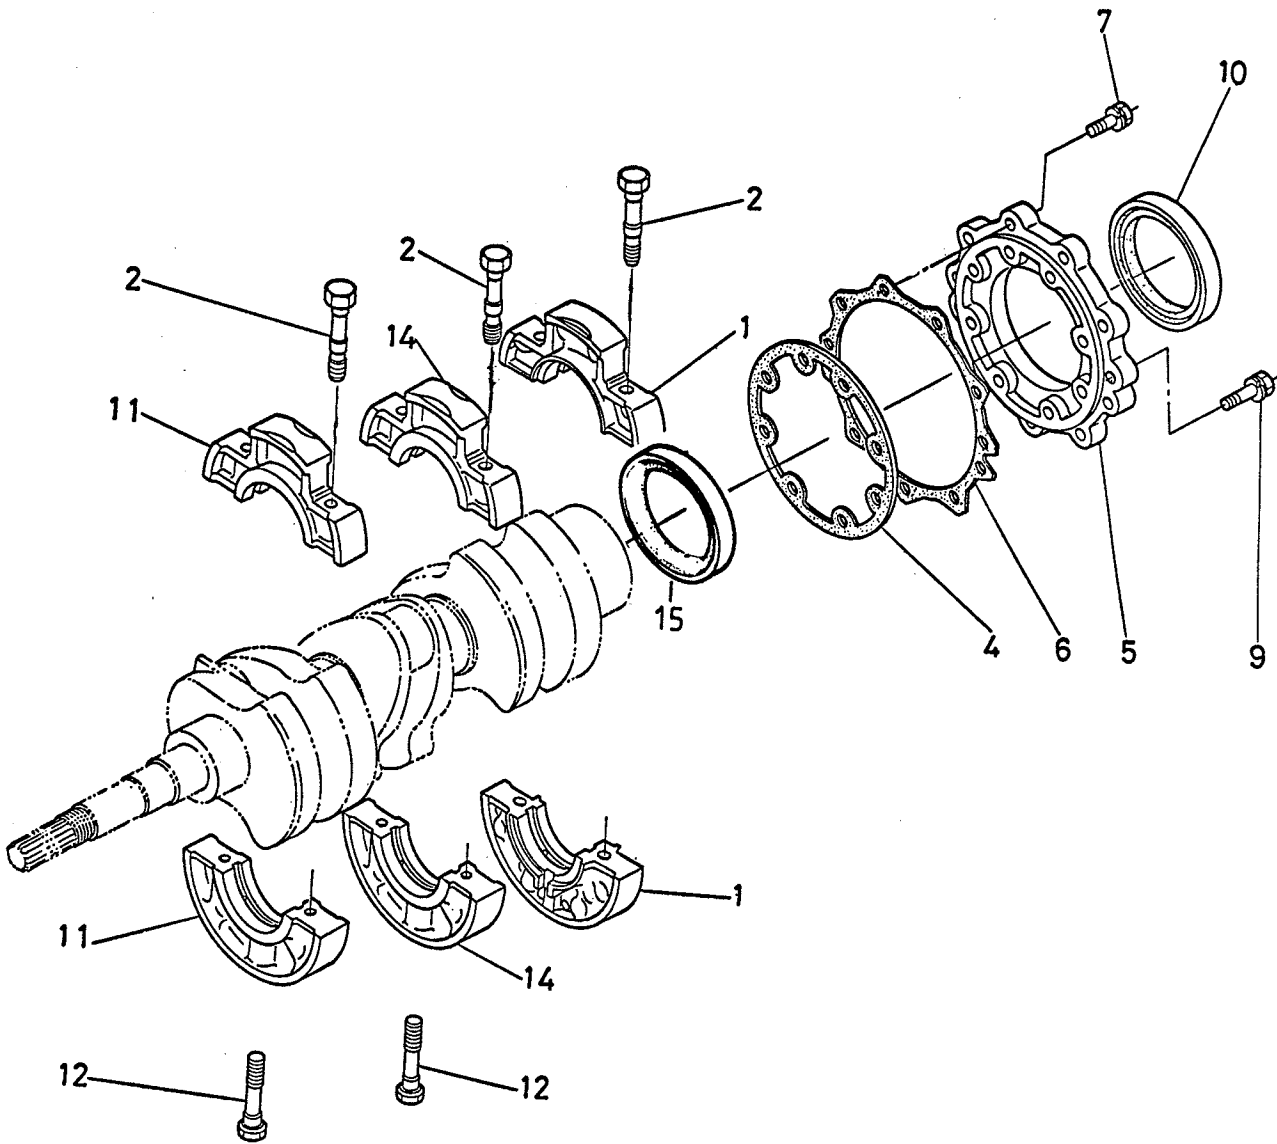

Viite Ref.	Tilausnro Res.delsnr Part number	kpl/st/ qty		Nimike	Benämning	Description
		2	2			
		0	0			
		0	2			
		0	0			
1	15261-0409-1	1	1	Laakerikansi	Lageröverfall	Case
2	15381-0454-1	6	6	Pultti	Skruv	Bolt
4	15261-0436-1	1	1	Tiiviste	Packning	Gasket
5	15549-0481-1	1	1	Laakerisuoja	Lagerskydd	Bearing cover
6	15261-0482-1	1	1	Tiiviste (Laakerisuoja)	Packning (Lagerskydd)	Gasket (Bearing cover)
7	01023-50620	9	9	Pultti	Skruv	Bolt
9	01023-50625	8	8	Pultti	Skruv	Bolt
10	19215-0446-1	1	1	Stefa	Packbox	Oil seal
11	15381-0405-2	1	1	Laakerikansi	Lageröverfall	Case
12	15381-0456-0	2	2	Pultti	Skruv	Bolt
14	15261-0404-2	1	1	Laakerikansi	Lageröverfall	Case
15	19215-2328-0	1	1	Välirengas	Mellanring	Sleeve