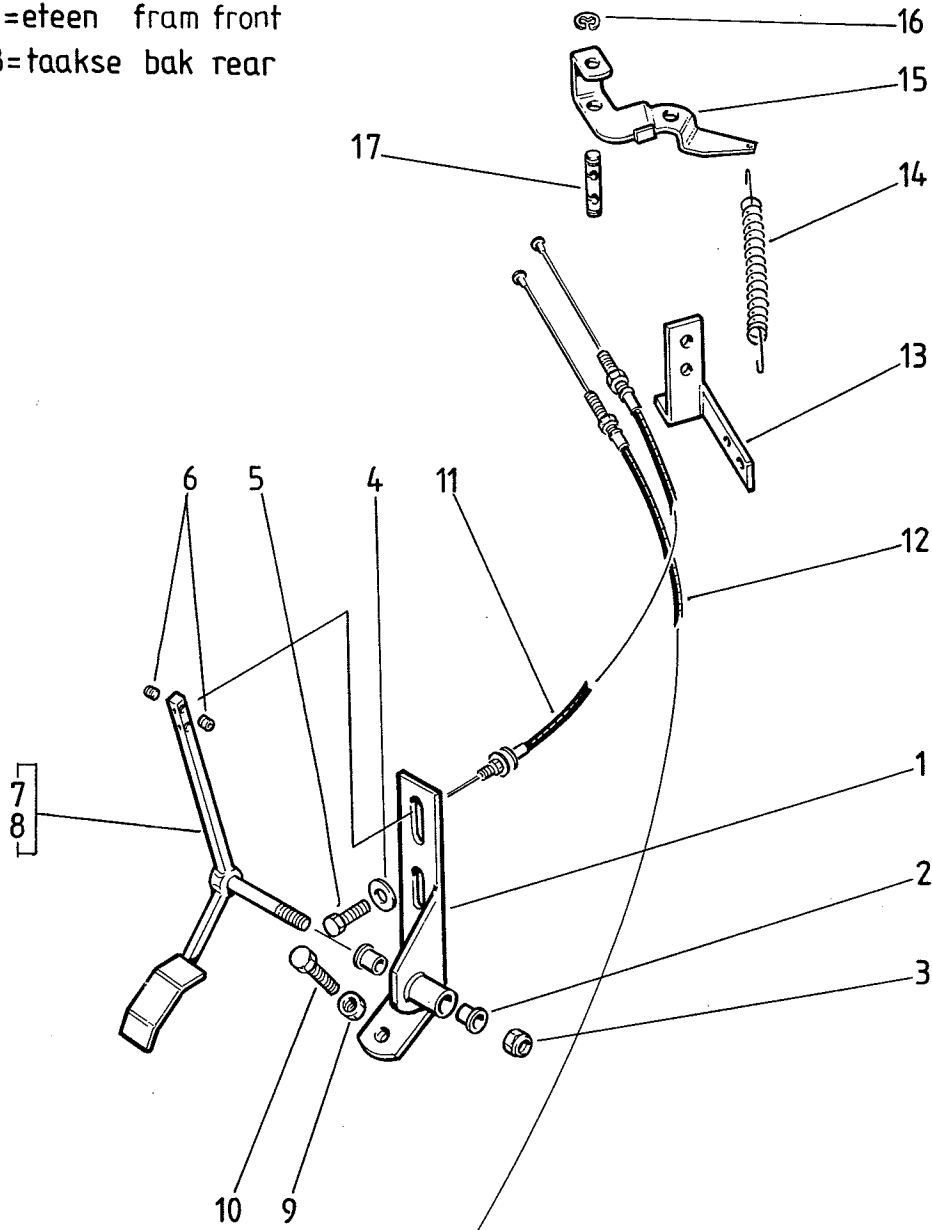

7=eteen fram front
8=taakse bak rear

Takapolkimelta Bakpedal Rearpedal

Viite Ref.	Tilausnro Res.delsnr Part number	kpl/st/ qty		Nimike	Benämning	Description
		2	2			
		0	0			
		0	2			
		0	0			
1	6493688	2	2	Teline	Stativ	Frame
2	6493285	4	4	Hela	Bussning	Bush
3	N101500	2	2	Nylocmutteri	Nylocmutter	Lock nut
4	080000	4	4	Aluslevy	Bricka	Washer
5	081220	4	4	Ruuvi	Skruv	Screw
6	4099298	4	4	Pidätinruuvi	Låsskruv	Lock screw
7	6393687	1	1	Poljin eteen	Pedal, fram	Pedal, front
8	6393684	1	1	Poljin taakse	Pedal, bak	Pedal, rear
9	081200	2	2	Mutteri	Mutter	Nut
10	081230	2	2	Ruuvi	Skruv	Screw
11	6393680	1	1	Kaasuvaij. etu	Gasvajer fram	Gaswire front
12	6393681	1	1	Kaasuvaij. taka	Gasvajer bak	Gaswire rear
13	6493692	1	1	Pidin	Hållare	Holder
14	5492096	1	1	Jousi	Fjäder	Spring
15	6493800	1	1	Kaasuvipu	Ärm	Lever
16	3199037	2	2	Lukkorengas	Låsring	Circlip
17	6493689	1	1	Kaksoisnippeli	Dubbelnippel	Double nipple