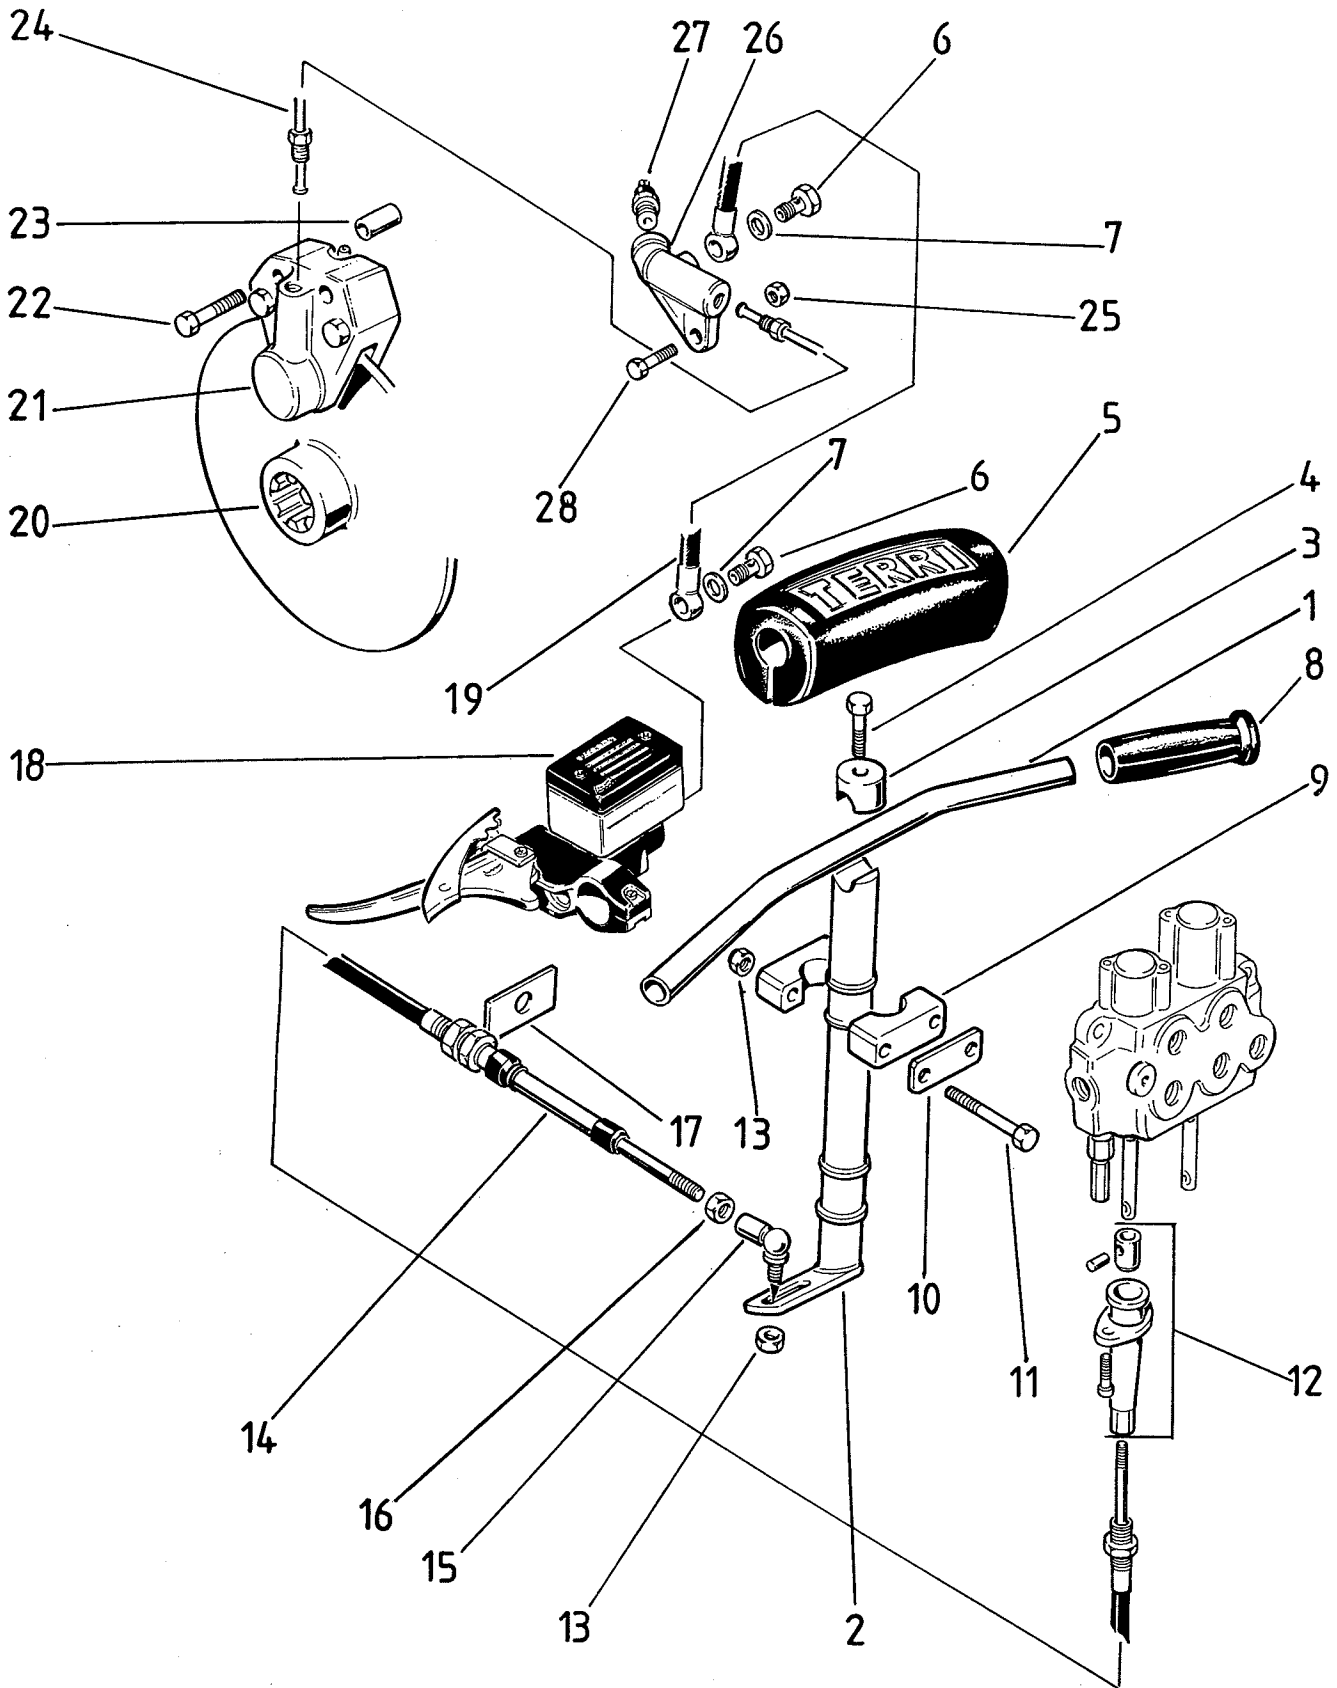

Viite	Tilausnro	kpl/st/ qty		Nimike	Benämning	Description
Ref.	Res.delsnr	2	2			
Ref.	Part number	0	0			
		0	2			
		0	0			
1	6293227	1	1	Ohjaustanko	Styrstång	Handle
2	6293228	1	1	Ohjausputki	Styrpelare	Steering pillar
3	6493224	1	1	Kiristin	Hållare	Holder
4	081250	1	1	Ruuvi	Skruv	Screw
5	6293267	1	1	Pehmuste	Stoppning	Pad
6	5370434	2	2	Banjoruuvi	Banjoskruv	Banjoscrow
7	5370435	4	4	Tiiviste	Tätning	Gasket
8	12102-1	2	2	Kädensija	Handtag	Handle
9	5492404	4	4	Laakeripuolisko	Lagerhalva	Bearing half
10	5492403	2	2	Laakerikansi	Lagerlock	Bearing cover
11	081260	4	4	Ruuvi	Skruv	Screw
12	7180032	1	1	Vaijerin	Monter.sats	Fitting set
				asennussarja	vajer	for wire
13	N081200	5	5	Nylocmutteri	Nylocmutter	Lock nut
14	7180030	1	1	Vaijeri	Vajer	Wire
15	6493506	1	1	Pallonivel	Kulled	Balljoint
16	061000	1	1	Mutteri	Mutter	Nut
17	6493335	1	1	Peitelevy	Täckplatta	Cover
18	7160500	1	1	Jarrukahva	Bromshandtag	Brake handle
19	5370433-1	1	1	Jarruletku	Bromsslang	Brake hose
20	6293278	1	1	Jarrulevy	Bromsskiva	Brake disc
21	5370420	1	1	Jarrusylinteri	Bromscylinder	Brake cylinder
22	K081260	2	2	Kuusiokoloruuvi	Insexskruv	Screw
23	4151944	2	2	Holkki	Hylsa	Sleeve
24	6393354	1	1	Jarruputki	Bromsrör	Brakepipe
25	N061000	1	1	Nylocmutteri	Nylocmutter	Lock nut
26	2499025	1	1	T-haara	T-stycke	T-pipe
27	5380453	1	1	Jarruvalokytkin	Bromljuskontakt	Brake switch
28	061020	1	1	Ruuvi	Skruv	Screw