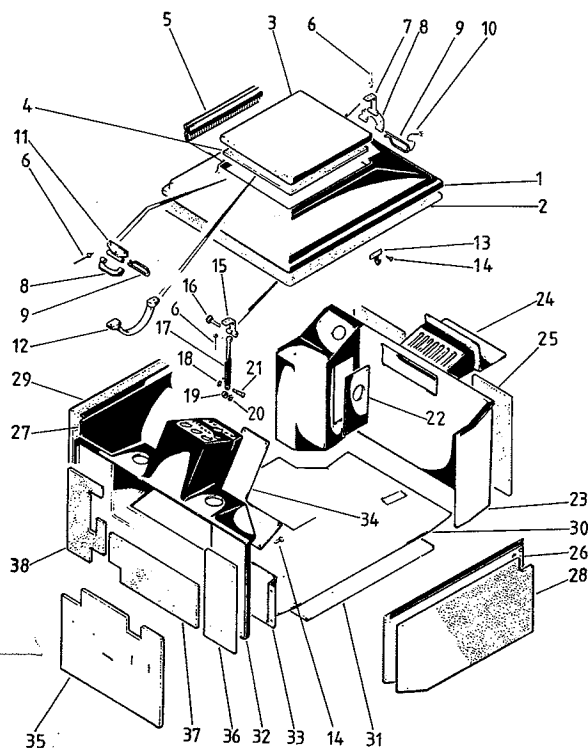

Viite Ref.	Tilausnro Res.delsnr Part number	kpl/st/ qty	Nimike	Benämning	Description	
		2				
		0				
		0				
		0				
1	6293256	1	Katto	Tak	Roof	
2	6293535L	1	Kattoeriste	Takisolering	Roof isolation	
2	6293535R	1	Kattoeriste	Takisolering	Roof isolation	
2	6293534	1	Kattoeriste	Takisolering	Roof isolation	
2	6293447	1	Kattoeriste	Takisolering	Roof isolation	
3	6393389	1	Kattoluukku	Taklucka	Roof door	
4	6293446	1	Luukkueriste	Luckisolering	Roof door isol.	
5	3999042	x	Tiiviste, m	Tätning, m	Gasket, m	
6	3699037	19	Popniitti	Popnit	Rivet	
8	6493474	3	Sarana ala	Gångjärn nedre	Hinge lower	
9	5492300-1	3	Lukkotappi	Låstapp	Lock pin	
10	6493481	1	Ketju	Kedje	Chain	
11	6493473	2	Sarana ylä	Gångjärn övre	Hinge upper	
12	2199100	1	Kahva	Handtag	Handle	
13	2199082	1	Koukku	Krok	Hook	
14	S050820	6	8	Ruuvi	Skruv	Screw
15	6493478	1	Kiinnitin	Fäste	Fastening	
16	2899222	1	Kierrenuppi	Knopp	Knob	
17	2399010	1	Kaasujousi	Gasfjäder	Spring	
18	3199037	1	Lukkorengas	Låsring	Circlip	
19	101500	1	Mutteri	Mutter	Nut	
20	100000	1	Aluslevy	Bricka	Washer	
21	6493477	1	Tappi	Tapp	Pin	
22	6393449	1	Luukku	Lucka	Flap	
23	6293262	1	Takapaneeli	Bakpanel	Rearpanel	
24	6293797	1	Venttiilisuojaja	Ventilskydd	Valve protection	
25	6393456	1	Äänieriste	Ljudisolering	Isolation	
26	6293263L	1	Ovipaneeli v	Dörrpanel v	Doorpanel LH	
27	6293263R	1	Ovipaneeli o	Dörrpanel h	Doorpanel RH	
28	6393387L	1	Ovieriste v	Dörrisolering v	Door isolation LH	
29	6393387R	1	Ovieriste o	Dörrisolering h	Door isolation RH	
30	6393675	1	Lattiamatto	Golvmatte	Floor carpet	
31	6293540	1	Äänieriste etu	Isolering fram	Isolation front	
31	6293539	1	Äänieriste taka	Isolering bak	Isolation back	
32	6293799	1	Kojelauta	Instrumentpanel	Dashboard	
33	6393798	1	Lokero	Fack	Pocket	
34	6393450	1	Luukku	Lucka	Flap	
35	6293541	1	Äänieriste	Ljudisolering	Isolation	
36	6393455	1	Eriste vasen	Isolering vänst.	Isolation LH	
37	6393452	1	Eriste keski	Isolering mitt	Isolation center	
38	6393454	1	Eriste oikea	Isolering höger	Isolation RH