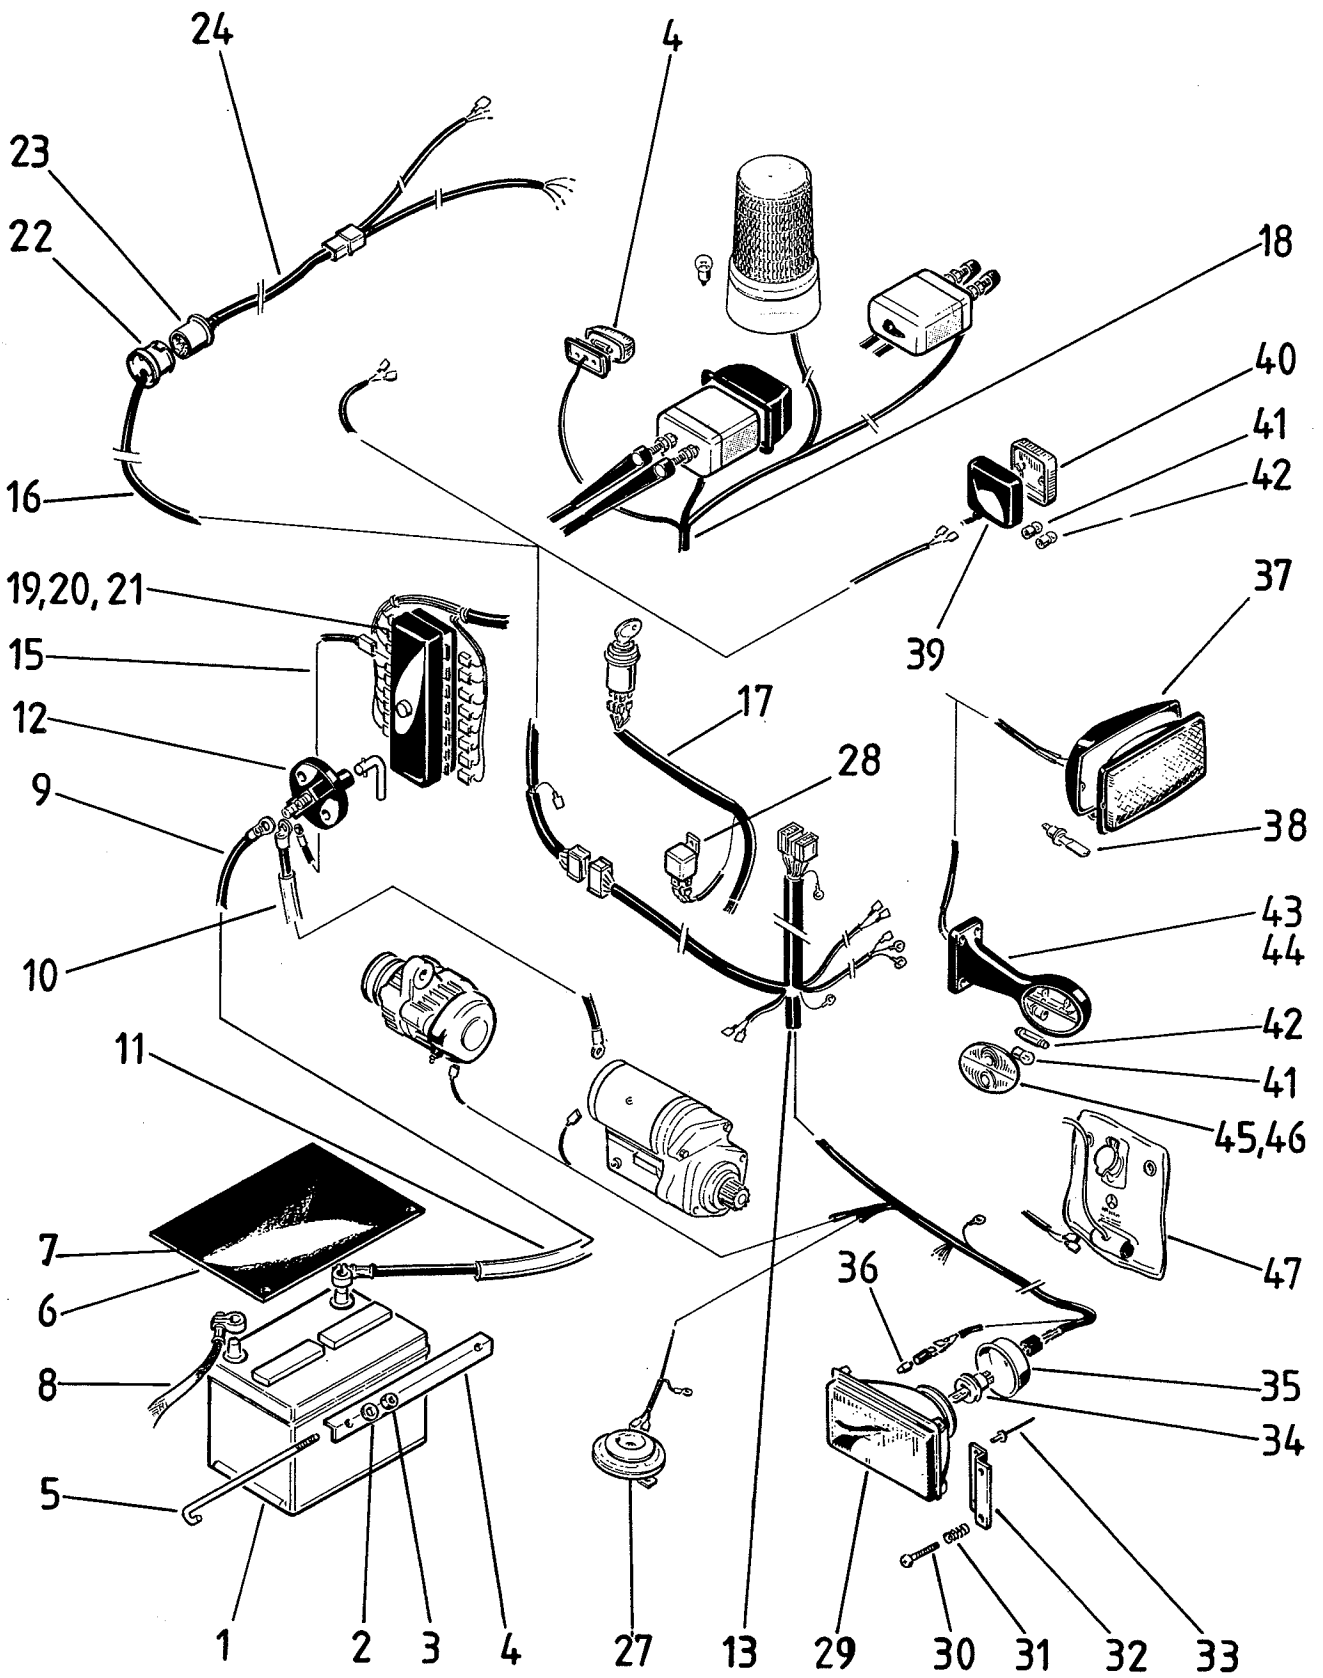

Viite	Tilausnro	kpl/st/ qty		Nimike	Benämning	Description
Ref.	Res.delsnr	2	2			
Ref.	Part number	0	0			
		0	2			
		0	0			
1	12V/70ah	1	1	Akku	Batteri	Battery
2	060000	2	2	Aluslevy	Bricka	Washer
3	N061000	2	2	Nylocmutteri	Nylocmutter	Lock nut
4	4150442	1	1	Kiinnike	Fäste	Fastening
5	6493575	2	2	Kiinnitystappi	Fäst krok	Fastening hook
6	4150440	1	1	Kumi, alle	Gummi, under	Rubber, under
7	4150441	1	1	Kumi, päälle	Gummi, över	Rubber, over
8	4150492-1	1	1	Maa johto	Jordledning	Ground wire
9	4150490-1	1	1	Akkukaapeli	Batterikabel	Battery cable
10	4150491	1	1	Välikaapeli	Mellankabel	Cable
11	2899184	x	x	Muoviletku, m	Plastlang, m	Hose, m
12	4299139	1	1	Pääkytkin	Huvudströmbrytare	Main switch
13	6193657	1	1	Joht.srj moottori	Kabelhärva motor	Cable set engine
14	6493602	1	1	Gener.johto	Generatorkabel	Alternator cable
15	6493601	1	1	+Johto	+Kabel	+Cable
16	6193159	1	1	Johtosrj ohjaamo	Kabelhärva hytt	Cable set cabin
17	6193658	1	1	Johtosrj kojel.	Kabelhärva panel	Cable set dashboard
18	6193604	1	1	Johtosrj hytti	Kabelhärva hytt	Cable set cabin
19	7180078	1	1	Sulakerasia 8-nap	Säkringsdosa 8-pol	Fuse box 8-pole
20	8263 16060	x	x	Sulake 16A	Säkring 16A	Fuse 16A
22	7111246	1	1	Pistorasia	Kontakt dosa	Contact box
23	7111347	1	1	Pistoke	Kontakt	Plug
24	6393716	1	1	Johtosrj täyd.	Kabelhärva kompl.	Cable set assy
27	8263 16087	1	1	Äänimerkki	Signalhorn	Horn
28	7120918		1	Vilkkurele	Blinkersrelä	Blinker relay
29	4299173	2		Etuvalo	Strålkastare	Front light
29	5320901		2	Etuvalo	Strålkastare	Front light
30	S040625	8	8	Uraruuvi	Spårskruv	Screw
31	1300901	8	8	Jousi	Fjäder	Spring
32	3501698	4	4	Pidin	Hållare	Holder
33	3699001	8	8	Popniitti	Popnit	Rivet
34	5320902	2	2	Lamppu H4	Lampa H4	Bulb H4
35	5320903	2	2	Suojus	Skydd	Protection
36	7101213	2		Lamppu	Lampa	Bulb
37	7101220	1		Työvalo	Arbetslampa	Working light
37	4299133		4	Työvalo	Arbetslampa	Working light
38	7101213	1		Lamppu	Lampa	Bulb
38	4299145		4	Lamppu	Lampa	Bulb
39	8263 16003	2	2	Takavallo	Bakljus	Rear light
40	.7001039	1	1	Lasi	Glas	Glass
41	12498	2	4	Lamppu 21W	Lampa 21W	Bulb 21W
42	12809	2	4	Lamppu 5W	Lampa 5W	Bulb 5W
43	4299152		1	Vilkku vasen	Blinkers vänster	Blinkers left
44	4299153		1	Vilkku oikea	Blinkers höger	Blinkers right
45	7180070		1	Lasi eteen	Glas fram	Glass front
46	7180071		1	Lasi taakse	Glas bak	Glass rear
47	2199105		1	Pissapoika	Vindrutespolare	Windschield washer
48	7120907		1	Sisävalo	Innerlampa	Cabin light