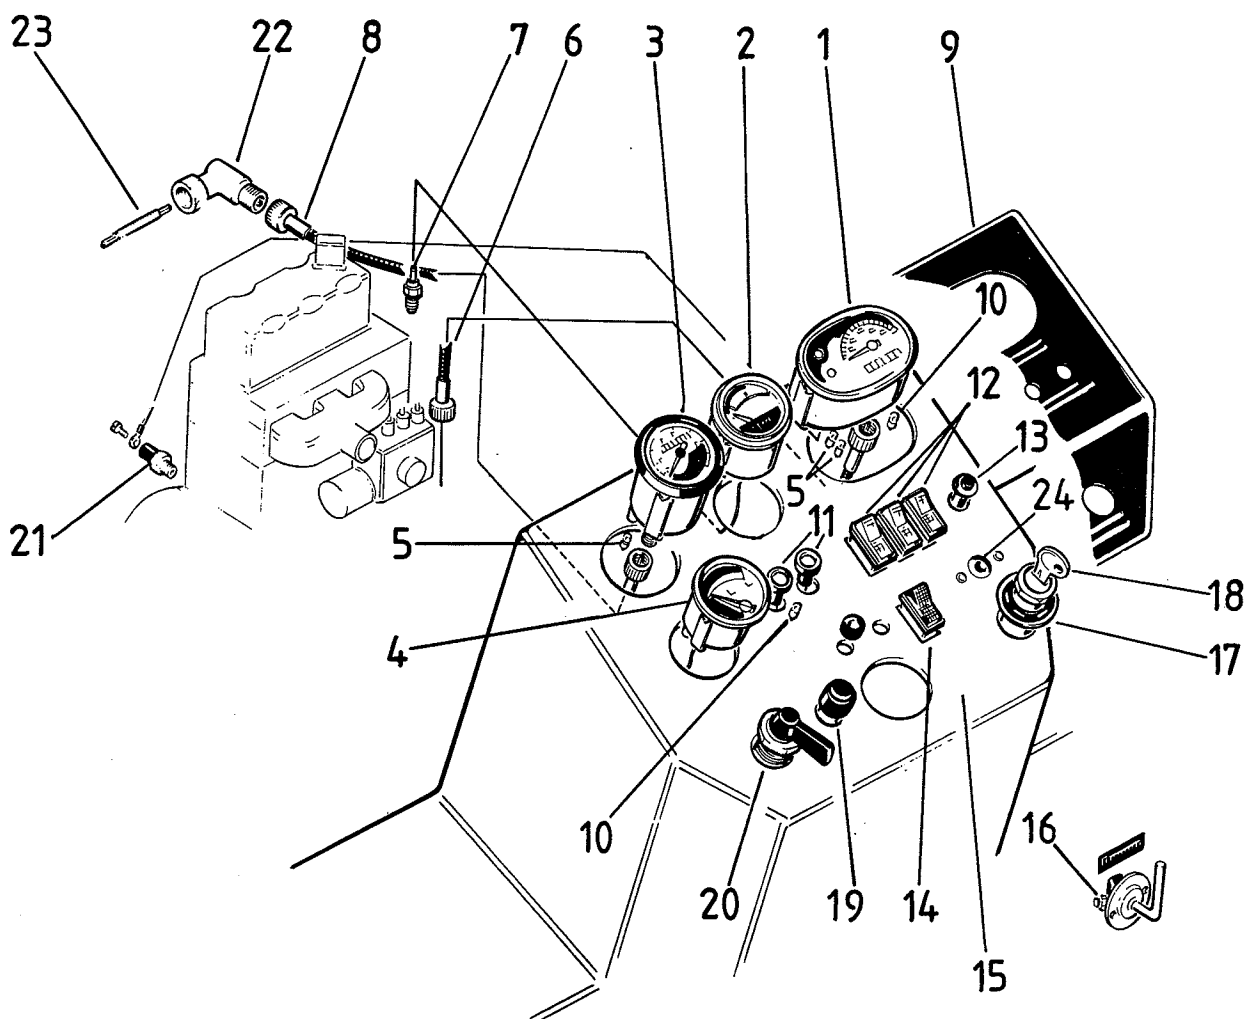

Viite	Tilausnro	kpl/st/ qty		Nimike	Benämning	Description
Ref.	Res.delsnr					
Ref.	Part number					
		0	0			
		0	2			
		0	0			
1	37150-3460-0	1	1	Tuntimittari	Timmätare	Hourmeter
2	A 34260-3130-2	1	1	Lämpömittari	Värmenätare	Temp. gauge
3	7101105	1	1	Nopeusmittari	Hastighetsmätare	Speedometer
4	3599014	1	1	Polttoainemittari	Bränslemätare	Fuelmeter
5	7001108	3	3	Lamppu	Lampa	Bulb
6	37300-3465-2	1	1	Vaijeri	Vajer	Wire
7	A 38240-3283-0	1	1	Anturi, lämpö	Givare, värme	Sensor, temp
8	12-13/1250	1	1	Vaijeri	Vajer	Wire
9	6293571	1	1	Tarra	Dekal	Tape
10	7101102	3	3	Lamppu	Lampa	Bulb
11	4299140	2	2	Merkkivalo pun.	Kontrolllampa röd	Control red
12	B 4299155	2	3	Kytkin	Strömställare	Switch
13	7180112		1	Kytkin	Knapp	Switch
14	4299156	1	1	Valokytkin	Ljusbrytare	Lightswitch
15	4299157	1	1	Valonvaihtaja	Ljusomkopplare	High/low switch
16	4299139	1	1	Päävirtakytkin	Huvudströmbrytare	Main switch
17	66711-5513-0	1	1	Virtalukko	Strömlås	Ignition switch
18	66711-5514-0	x	x	Virta-avain	Startnyckel	Ignition key
19	4299117	1	1	Äänimerkki	Signalknapp	Horn button
20	4299159	1	1	Vilkkukytkin	Blinkersbrytare	Turning switch
21	15231-3901-3	1	1	Öljykello	Oljeklocka	Oil switch
22	12-12/2:1	1	1	Kulmavaihte	Vinkelväxel	Angle gear
23	12-15	1	1	Välivaijeri	Mellanvajer	Square pin
24	15531-6595-4	1	1	Hehk. merkkivalo	Glöndikator	Glow indicator
25	4299160	1	1	Valonvaihtorele	Ljusrelä	Light relay

A = alkaen runkonumerosta 8820011, fr.o.m chassienr 8820011
starting from chassie nr 8820011
B = alkaen runkonumerosta 8820091, fr.o.m chassienr 8820091
starting from chassie nr 8820091