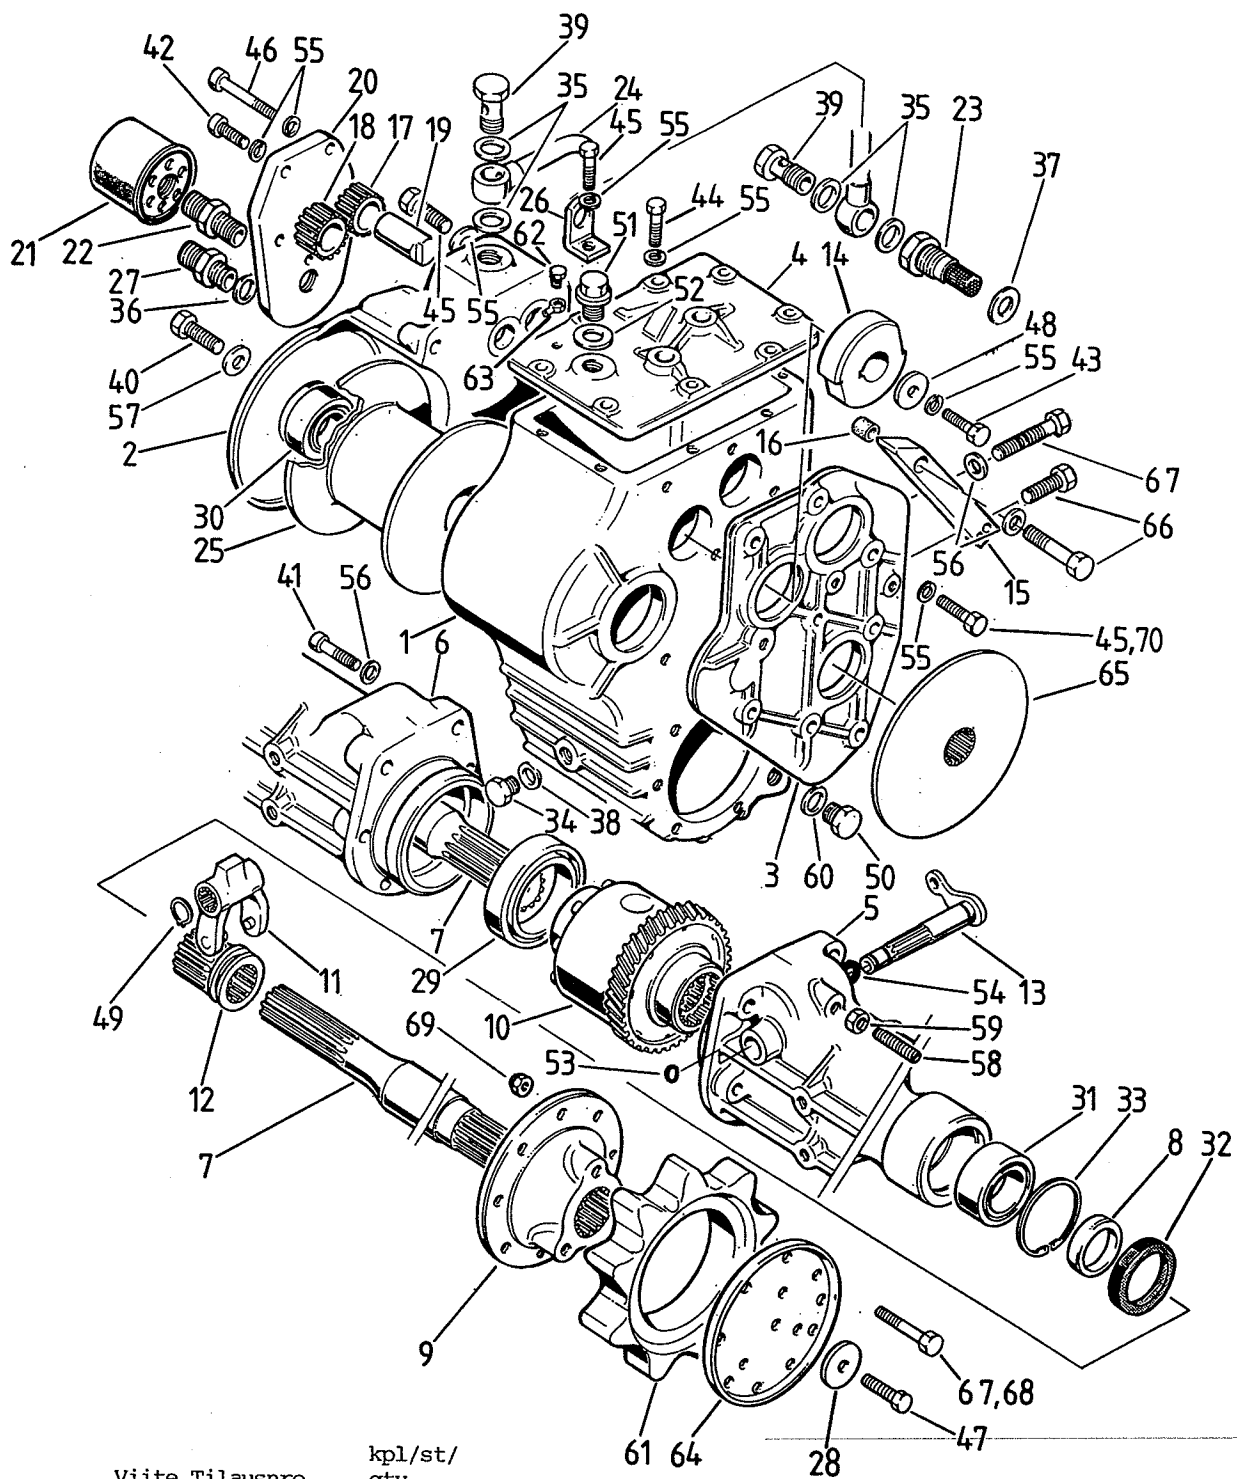

Viite	Tilausnro	kpl/st/	qty	Nimike	Benämning	Description
Ref.	Res.delsnr	0	0			
Ref.	Part number	0	2			
		0	0			
1	8701 38397	1	1	Vaihteisto, täyd.	Växellåda, kompl.	Gear box assy
2	8751 38398	1	1	Kotelo	Hus	Box
3	8751 38399	1	1 A	Laak.kansi, vinssi	Lagerlock	Bearing cover
4	8751 38400	1	1	Sivukansi	Sidolock	Side cover
5	8751 38401	1	1	Yläkansi	Övre lock	Upper cover
6	8751 38402	1	1	Putki, vasen	Rör, vänster	Pipe LH
7	8751 38403	1	1	Putki, oikea	Rör, höger	Pipe RH
8	8751 46581	2	2	Vetoakseli	Drivaxel	Draw shaft
9	8751 46580	2	2	Väliholkki	Mellanhylsa	Tie sleeve
10	8751 46582	2	2	Vetolevy	Dragskiva	Draw plate
11	8751 38443	1	1	Tasauspyörästö	Differential	Differential
	8751 38457	1	1	Kytkinhaarukka	Kopplingsgaffel	Coupling fork
				tas.pyör. lukolle	för diff.lås	for diff. lock