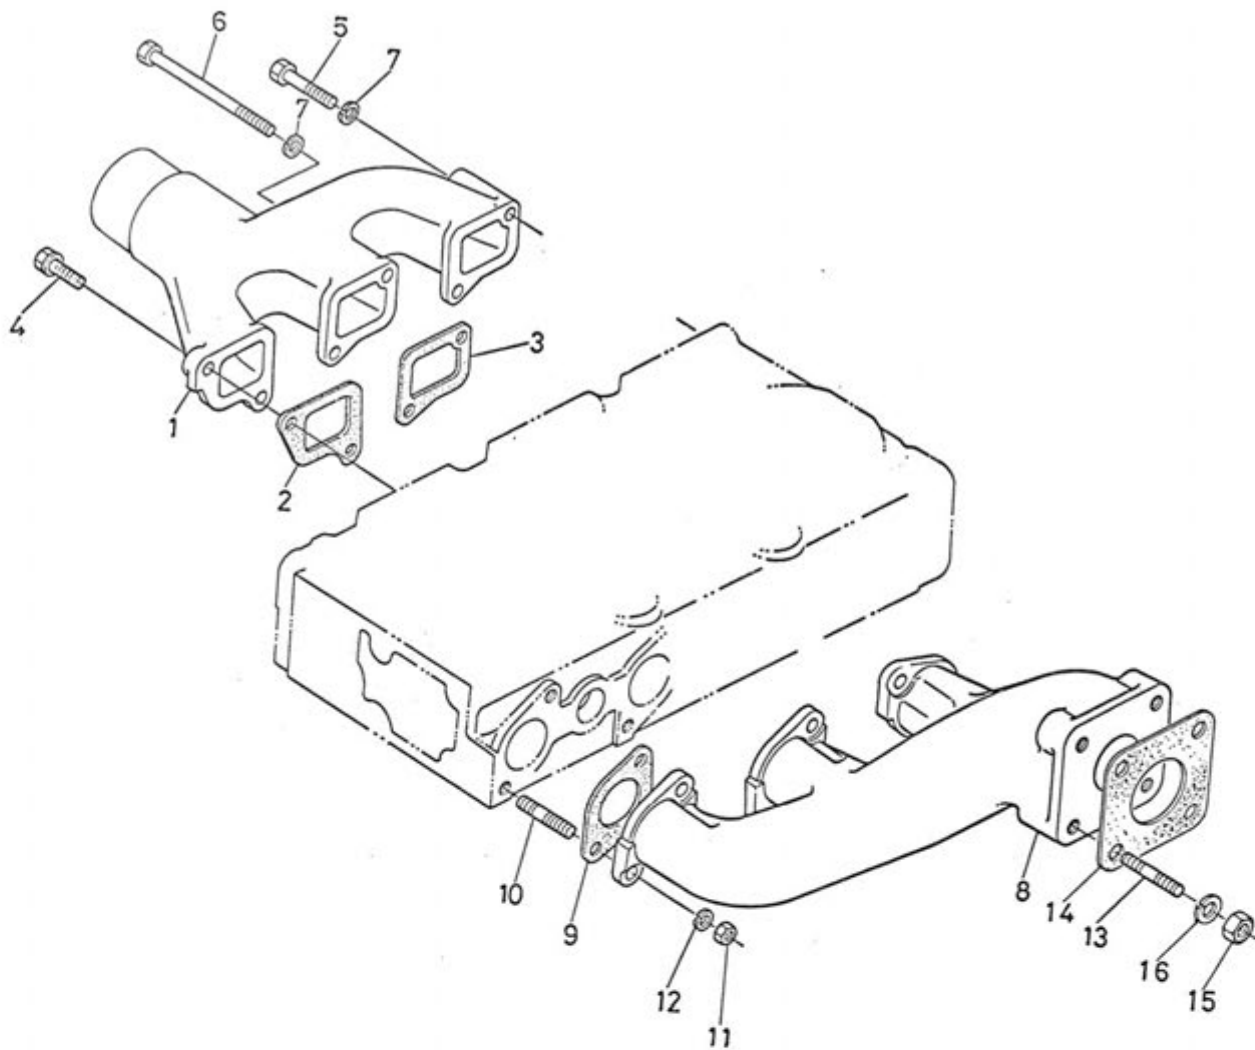

Viite Ref. Ref.	Varaosanumero Reservdelsnr. Part Number	Kpl St Qty	Nimitys	Benämning	Description
1	15371-1176-1	1	Imusarja	Insugsrör	Inlet manifold
2	15261-1182-1	1	Tiiviste 1	Packning 1	Gasket 1
3	15261-1183-1	2	Tiiviste 2	Packning 2	Gasket 2
4	01023-50620	4	Ruuvi	Skruv	Screw
5	01053-50660	1	Ruuvi	Skruv	Screw
6	15381-9107-1	1	Ruuvi	Skruv	Screw
7	04512-50060	2	Jousialuslevy	Fjäderbricka	Spring washer
8	15371-1231-1	1	Pakosarja	Grönrör	Exhaust manifold
9	15261-1236-2	3	Tiiviste	Packning	Gasket
10	15381-9153-1	6	Vaarnaruuvi	Pinnbult	Stud
11	02056-50060	6	Mutteri	Mutter	Nut
12	04512-50060	6	Jousialuslevy	Fjäderbricka	Spring washer
13	01513-50822	4	Vaarnaruuvi	Pinnbult	Stud
14	15371-1237-1	1	Tiiviste	Packning	Gasket
15	02114-50080	4	Mutteri	Mutter	Nut
16	04512-50080	4	Jousialuslevy	Fjäderbricka	Spring washer