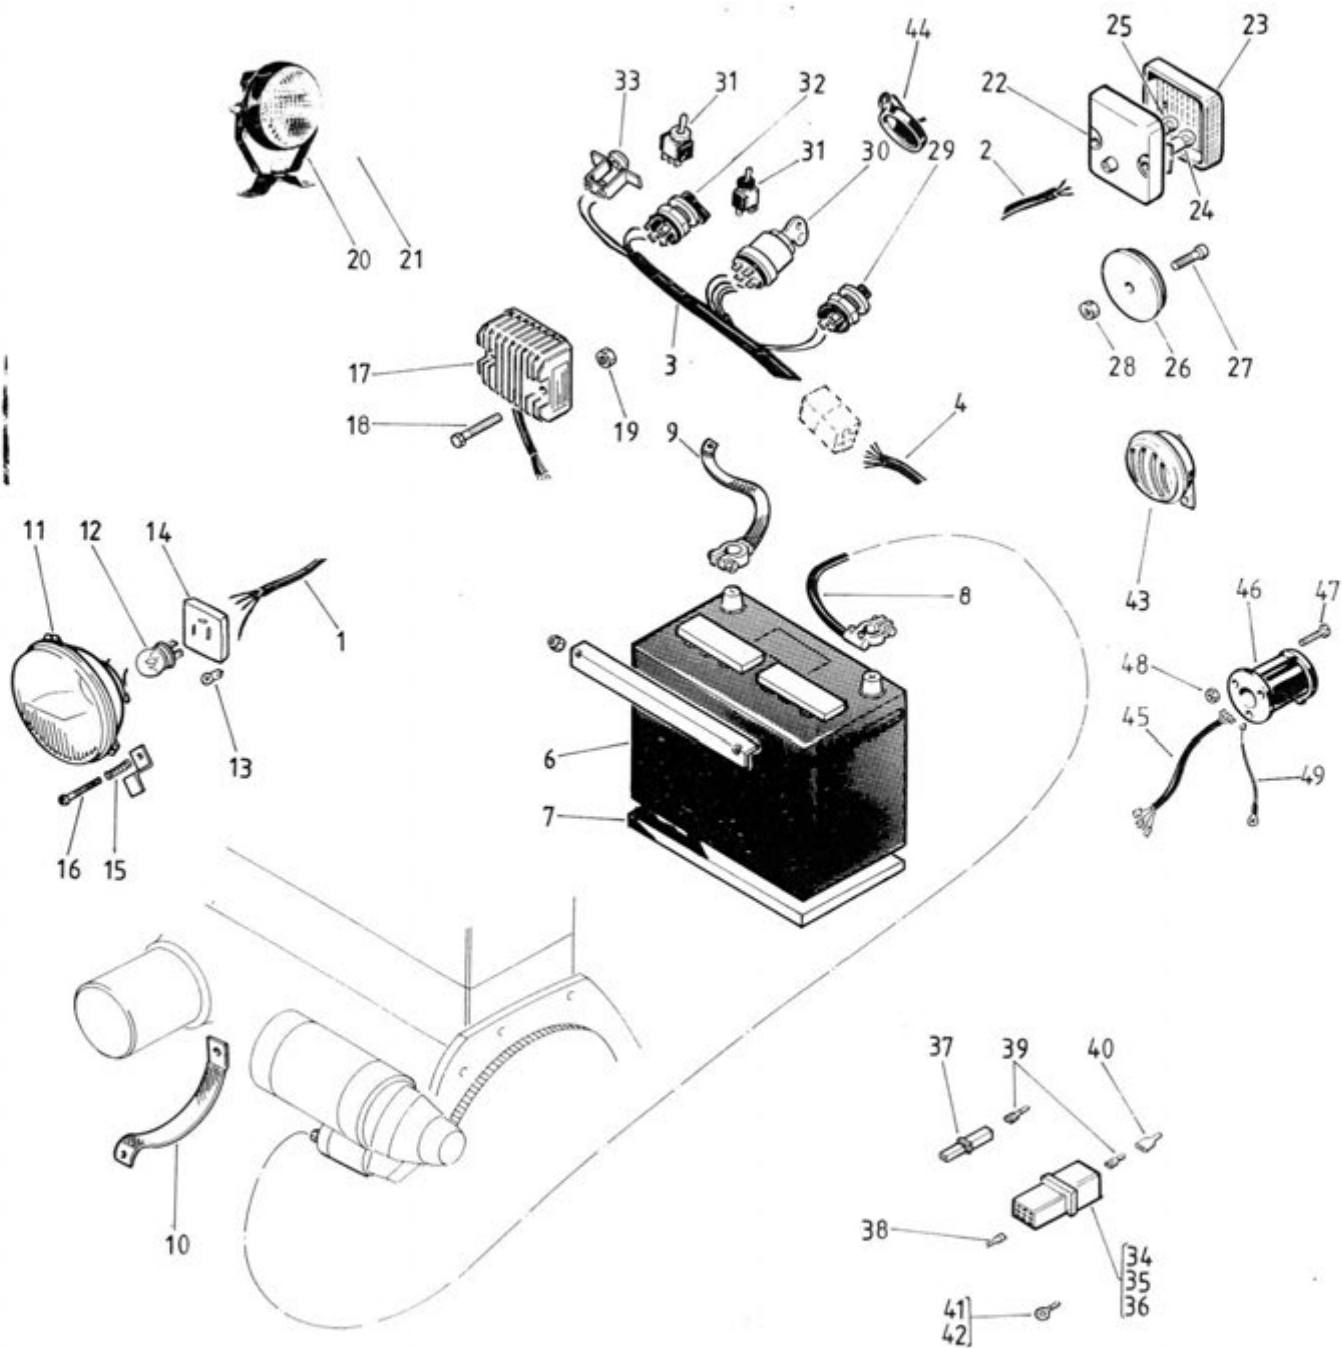

Viite Ref. Ref.	Varaosanumero Reservdelsnr. Part Number	Kpl St Qty	Nimitys	Benämning	Description
1	4150574	1	Johtosarja, eteen	Kabelhärva, fram	Cable series, front
2	4150573	1	Johtosarja, taakse	Kabelhärva, bak	Cabel series, rear
3	4150572	1	Johtosarja, kojel.	Kabelhärva, instr.	Cabel series, instr.
4	4150571	1	Yhdysarja	Förbind. härva	Connecting series
5	4150570A	1	Pääjohtosarja, 2-osainen eteen, taakse, lähtö	Huvudkabelhärva, 2-delad fram, bak, utgång	Main cabel series, in two parts forward, reverse, departure
6	12 V/70 ah	1	Akku	Batteri	Battery
7	4150440	1	Kumilevy	Gummiplatta	Rubber plate
8	4150490	1	Akkukaapeli	Batterikabel	Battery cabel
9	4150492	1	Maaajohto	Jordledning	Grounding
10	4150491	1	Välijohto	Mellanledning	Middle connection
11	7101211	2	Etulyhty	Strålkastare	Headlight
12	7101212	2	Lamppu	Lampa	Light
13	7101213	2	Lamppu	Lampa	Light
14	7101214	2	Kanta	Hållare	Holder
15	7101215	6	Jousi	Fjäder	Spring
16	050825	6	Ruuvi	Skruv	Screw
17	15533-6460-1	1	Tasasuunnin	Likriktare	Regulator
18	S061025	2	Ruuvi	Skruv	Screw
19	N061000	2	Nylocmutteri	Nylocmutter	Lock nut
20	7101220	1	Työvalaisin	Arbetslampa	Work light
21	12253	1	Lamppu 45 W	Lampa 45 W	Light 45 W
22	8263 16003	2	Takavallo	Baklykta	Rear light
23	*7001039	2	Lasi	Glas	Glass
24	12809	2	Lamppu 5 W	Lampa 5 W	Light 5 W
25	12498	2	Lamppu 21 W	Lampa 21 W	Light 21 W
26	10817	2	Heijastin	Reflex	Reflector
27	S050816	2	Ruuvi	Skruv	Screw
28	N050800	2	Nylocmutteri	Nylocmutter	Lock nut
29	1200913	1	Äänimerkinappi	Signalknopp	Signal button
30	7101230	1	Virtalukko	Strömlås	Ignition switch
31	1200926	2	Valonvaihtaja	Ljusomkopplare	Light switch
32	1200911	1	Valokatkaisija	Strömställare	Switch
33	15231-6595-4	1	Hehk.merkkivalo	Kontr.lampa för glödning	Glow indicator
34	1400924	1	Liitin, 6-osainen	Koppling, 6-delad	Coupling in 6 parts
35	7101235	2	Liitin, 8-osainen	Koppling, 8-delad	Coupling in 8 parts
36	7101236	2	Liitin, 4-osainen	Koppling, 4-delad	Coupling in 4 parts
37	1400931	7	Liitin, 1-osainen	Koppling, 1-del	Coupling 1 part
38	1400927	X	Liitin, koiras	Kabelsko hane	Coupling male
39	1200900	X	Liitin, naaras	Kabelsko hona	Coupling female
40	1200940	X	Liitin, naaras, suojattu	Kabelsko, hona, isol.	Coupling, female, isol.
41	7101241	X	Rengasliitin	Kabelsko Ø 6 mm	Coupling Ø 6 mm
42	7101242	X	Rengasliitin	Kabelsko Ø 8 mm	Coupling Ø 8 mm
43	8263 16087	1	Äänimerkki	Signalhorn	Signal
44	7111244	1	Suojakansi	Lock	Cover
45	4150581	1	Johtosarja	Kabelsats	Cabel series
46	7111246	1	Pistorasia	Kontakt	Contact box
47	S050830	3	Uraruuvi	Spårskruv	Screw
48	N050800	3	Nylocmutteri	Nylocmutter	Lock nut
49	4150582	1	Maaajohto	Jordledning	Grounding wire