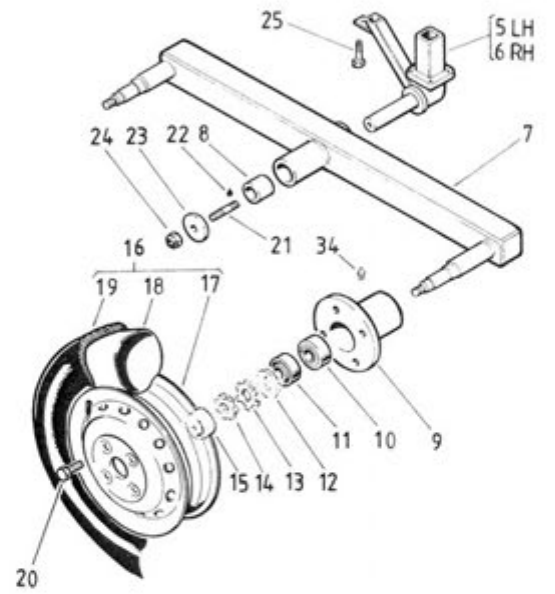

Viite Ref. Ref.	Varaosanumero Reservdelsnr. Part Number	Kpl St Qty	Nimitys	Benämning	Description
x) 1	4151001 B	1	Runko	Ram	Chassis
x) 2	•4151005 B	1	Holkki	Hylsa	Sleeve
3	4151025	4	Karikka,alaosa	Stötta,nedre	Stay, lower
4	4151031	4	Karikka,yläosa	Stötta,övre	Stay, upper
5	4151111 L	1	Kiinnike,vasen	Fäste,vänster	Support LH
6	4151111 R	1	Kiinnike,oikea	Fäste,höger	Support RH
7	4151106	2	Telivipu	Boggiarm	Bogie lever
8	•4150129	2	Hela	Bussning	Bush
9	670052	4	Napa	Nav	Nave
10	30205	4	Laakeri	Lager	Bearing
11	30304	4	Laakeri	Lager	Bearing
12	680155	4	Aluslevy	Bricka	Washer
13	MB4	4	Lukkolevy	Låsbricka	Lock washer
14	KM 4	4	Mutteri	Mutter	Nut
15	680180	4	Pölykapseli	Dammskydd	Dust cover
16	T6,00"x13"/4	4	Pyörä, täyd.	Hjul, kompl.	Wheel assy
17	•4,5"x13"	1	Vanne	Fälg	Rim
18	•6"x13"	1	Sisärengas	Innerslang	Inner tube
19	•6"x13"/4	1	Ulkorengas	Däck	Tire
20	E121830	16	Vannepultti	Hjulfult	Rim bolt
21	T121830	4	Vaarnaruuvi	Pinnbult	Stud
22	899786	X	Loctiteliima	Loctite lim	Loctite glue
23	4150470	4	Pidinlevy	Hällareplatta	Holder plate
24	N121800	4	Nylocmutteri	Nylocmutter	Lock nut
25	121816	2	Ruuvi	Skruv	Screw
26	4151101	2	Suisterauta	Avbärare	Guard iron
27	101580	2	Ruuvi	Skruv	Screw
28	N101500	10	Nylocmutteri	Nylocmutter	Lock nut
29	121850	8	Ruuvi	Skruv	Screw
30	N121800	8	Nylocmutteri	Nylocmutter	Lock nut
31	4151034	2	Jalas	Med	Runner
32	4151047	4	Liukueste	Styrning	Glide stopper
33	L101525	8	Lukkoruuvi	Låsskruv	Lock screw
34	10001	10	Rasvanippa	Smörjnippel	Greasing nipple
35	4151019	1	Vetolaite	Draganordning	Drawing device
36	4151046	2	Tappi	Tapp	Pin
37	063036	2	Putkisokka	Rörsprint	Tube cotter
38	4151041	2	Jalaskiinnike	Medfäste	Runner fastening
39	4150217	1	Vetotappi	Dragtapp	Drawing shank
40	052040	1	Haarasokka	Saxpinne	Cotter
41	7111341	2	Takavalo	Baklykta	Rear light
42	.12498	2	Lamppu 21 W	Lampa 21 W	Light 21 W
43	.12809	2	Lamppu 5 W	Lampa 5 W	Light 5 W
44	.7111344	2	Lasi	Glas	Glass
45	7111345	1	Läpivientikumi	Genomföring	Protecting rubber tube
46	4151054	1	Johtosarja	Kabelsats	Cable series
47	7111347	1	Pistoke	Kontakt	Contact box
48	7111348	2	Etuheijastin	Fram reflex	Front reflector
49	7111349	2	Sivuheijastin	Sidoreflex	Side reflector
50	5310927	2	Heijastin	Reflex	Reflector

x) koskee koneita alkaen runkonumerosta 1810251
gäller maskiner f.o.m. chassinummer 1810251
concerns machines starting with chassienumber 1810251