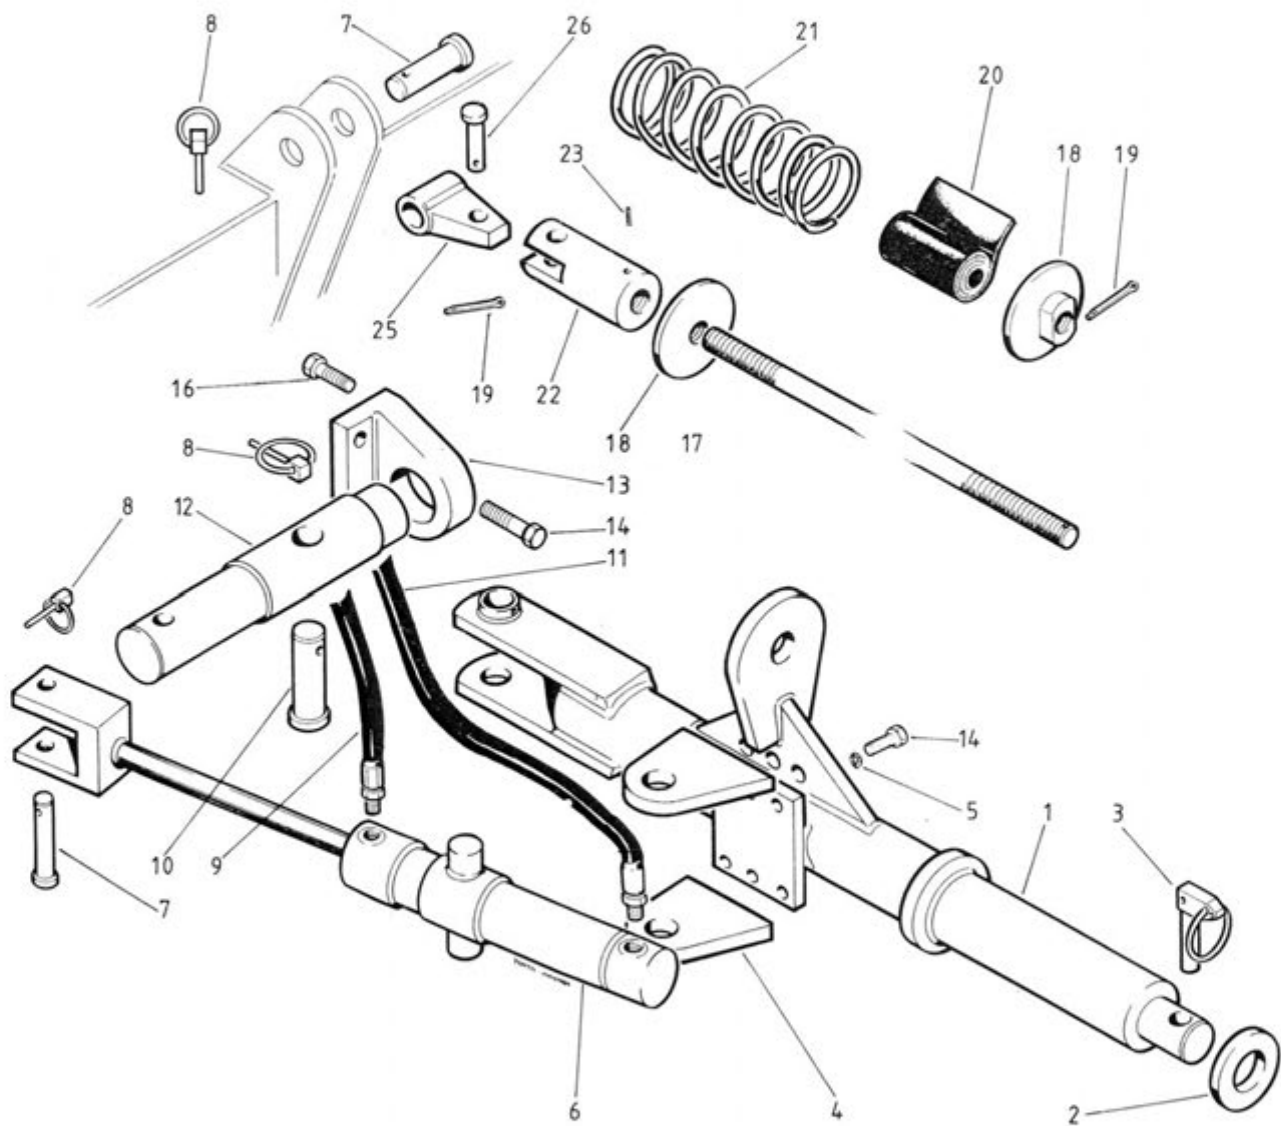

Viite Ref. Ref.	Varaosanumero Reservdelsnr. Part Number	Kpl St Qty	Nimitys	Benämning	Description
x) 1	4150195 B	1	Vetoaisa	Dragstång	Drawing shaft
x) 2	4150210 B	1	Vetoaluslevy	Dragbricka	Washer
x) 3	4150211 B	1	Rengassokka	Ringsprint	Ring cotter
4	4150213	2	Kiinnityskorva	Fästöra	Fastening ear
5	AZ 10.5	6	Tähtialuslevy	Stjärnbricka	Washer
6	7100606	1	Hydr. sylinteri	Hydr.cylinder	Hydraulic cylinder
7	4150209	2	Tappi	Tapp	Pin
8	085040	3	Rengassokka	Ringsprint	Ring Cotter
9	4150223	2	Hydrauliletku	Hydraulslang	Hydraulic tube
x) 10	4150204 B	1	Tappi	Tapp	Pin
11	4150224	1	Letku, ylä	Slang, övre	Tube, upper
12	4150194	1	Nivel tappi	Ledtapp	Joint pin
13	4150191	2	Kiinn.korva	Fästöra	Fastening ear
14	101530	10	Ruuvi	Skruv	Screw
16	101540	6	Ruuvi	Skruv	Screw
17	4150219	1	Säätötanko	Justerstång	Adjusting rod
18	4150220	1	Säätömutteri	Justermutter	Adjusting nut
19	052040	2	Haarasokka	Saxpinne	Cotter pin
20	4150221	2	Kumiholkki	Gummihylsa	Rubber sleeve
21	4150222	2	Painejousi	Tryckfjäder	Pressure spring
22	4150218	1	Kiinnike	Fäste	Stand
23	053040	1	Putkisokka	Rörsprint	Tube cotter
25	4150214	1	Nivelkappale	Ledstycke	Joint piece
26	4150217	1	Tappi	Tapp	Pin

x) koskee koneita alkaen runkonumerosta 1810251
gäller för maskiner f.o.m. chassienummer 1810251
concerns machines starting with chassienumber 1810251