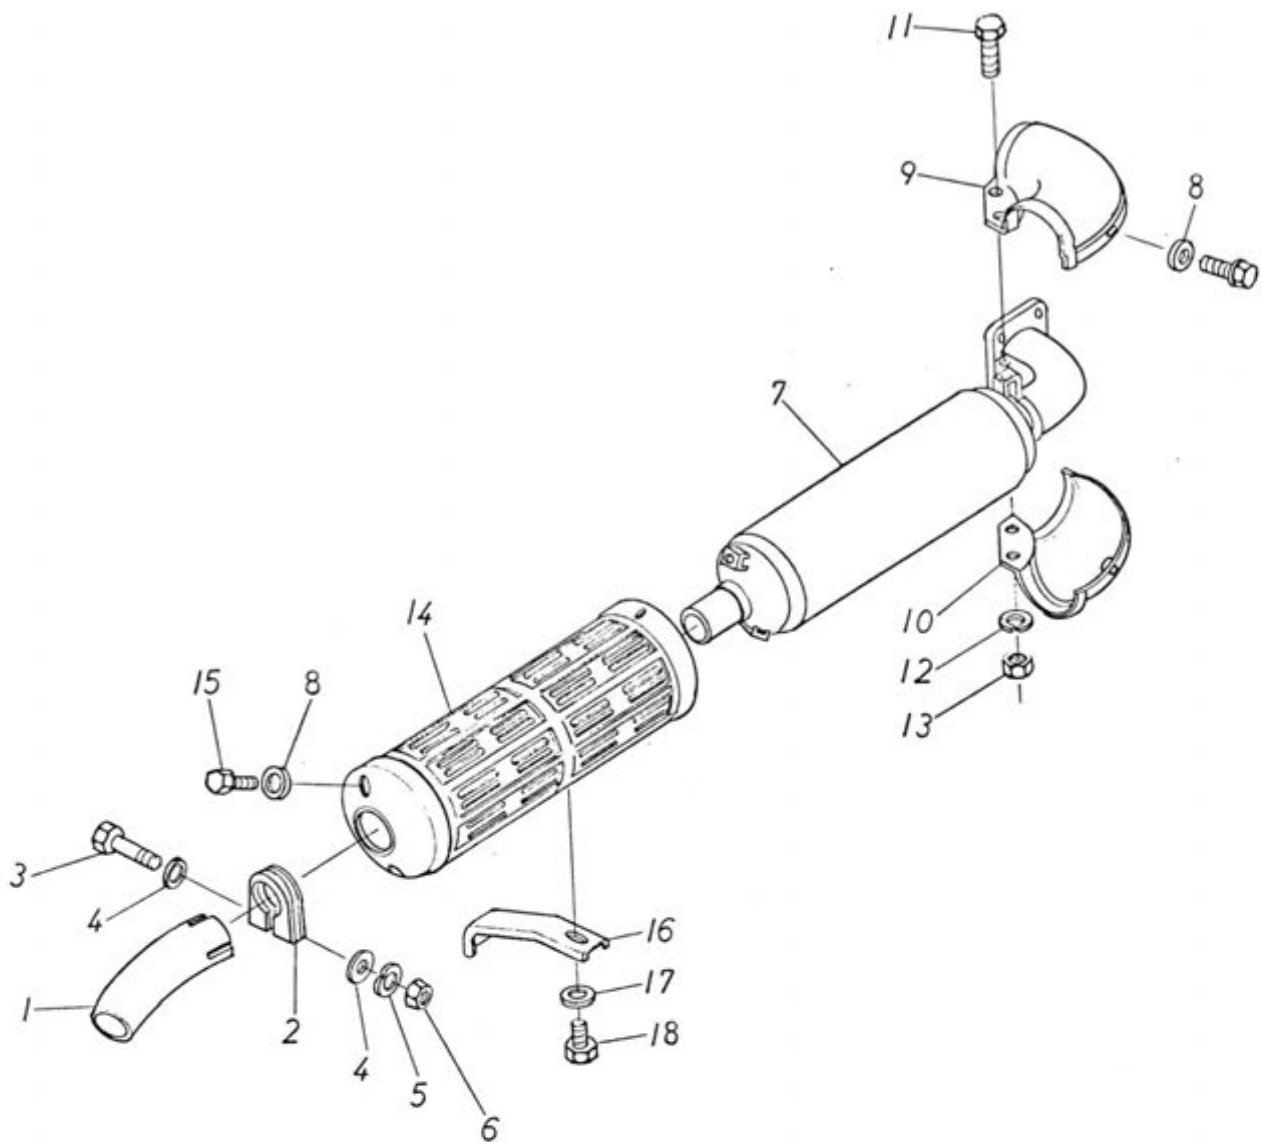

Viite Ref. Ref.	Varaosanumero Reservdelsnr. Part Number	Kpl St Qty	Nimitys	Benämning	Description
1	66711-5441-1	1	Putki	Rör	Pipe
2	66711-5442-1	1	Klemmari	Klammer	Band
3	01150-50865	1	Pultti	Bult	Bolt
4	04013-50080	2	Aluslevy	Bricka	Washer
5	04512-50080	1	Jousialuslevy	Fjäderbricka	Spring washer
6	02114-50080	1	Mutteri	Mutter	Nut
7	15371-1211-1	1	Äänenvaim.	Ljuddämpare	Muffler
8	04013-50060	4	Aluslevy	Bricka	Washer
9	66711-5455-1	1	Suojalevy	Skyddsplåt	Cover LH
10	66711-5456-1	1	Suojalevy	Skyddsplåt	Cover RH
11	01050-50625	2	Ruuvi	Skruv	Bolt
12	04512-50060	2	Aluslevy	Bricka	Washer
13	02014-50060	2	Mutteri	Mutter	Nut
14	66711-5452-1	1	Lämpösuoja	Värmeskydd	Cover
15	01202-50612	4	Pultti	Bult	Bolt
16	4150471	1	Tuki	Stöd	Stay
17	04013-50080	2	Aluslevy	Bricka	Washer
18	01120-50814	2	Pultti	Bult	Bolt