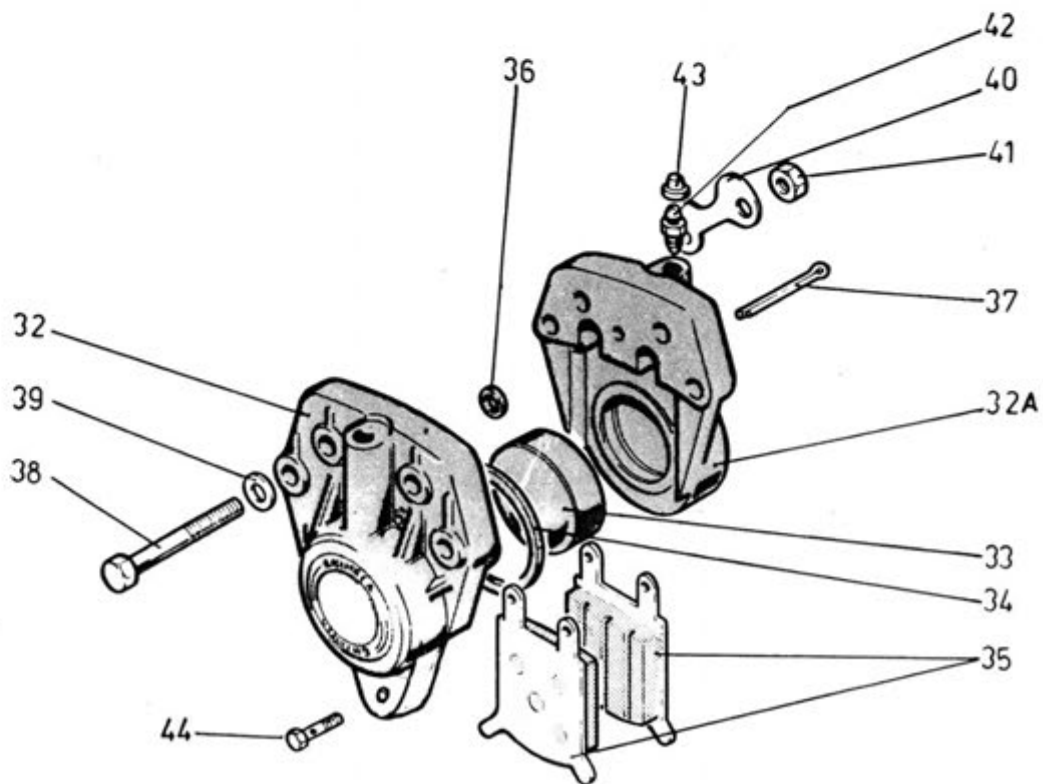

Viite Ref. Ref.	Varaosanumero Reservdelsnr. Part Number	Kpl St Qty	Nimitys	Benämning	Description
1	10.3464.43	1	Pääsylinteri	Huvudcylinder	Head cylinder
2	•10.2729.11	1	Runko	Kropp	Body
3	•10.2378.10	1	Jousen ohjain	Fjäderguide	Spring guide
4	•10.2379.10	1	Jousi	Fjäder	Spring
	•10.2373.10	1	Tiivistesarja	Reparationssats	Repair set
5	••10.2373.10	1	Mäntä	Kolv	Piston
6	••05.2233.10	2	Tiiviste	Packning	Gasket
7	••10.2380.10	1	Aluslevy	Bricka	Washer
8	••05.2385.10	1	Kumisuoja	Damask	Boot
9	••10.2386.10	1	Lukkorengas	Låsring	Lockring
10	•A9.11.25.229	1	Tiiviste	Packning	Gasket
11	•10.2731.10	1	Säiliö	Behållare	Fluid tank
12	•10.2732.10	1	Levy	Platta	Plate
13	•F050000	2	Aluslevy	Bricka	Washer
14	•050812	2	Ruuvi	Skruv	Screw
15	•10.2382.10	1	Loiskesuoja	Skvalpskydd	Splash guard
16	•10.2730.30	1	Kansi, täyd.	Lock, kompl.	Cover assy
17	••10.2376.30	1	Kansi	Lock	Cover
18	••10.2381.30	1	Tiiviste	Packning	Gasket
19	•10.2709.10	1	Ruuvi	Skruv	Screw
20	•A3.15.01.060	1	Aluslevy	Bricka	Washer
21	•10.2710.10	1	Ruuvi	Skruv	Screw
22	•A3.01.13.060	1	Aluslevy	Bricka	Washer
23	•A2.27.13.060	1	Mutteri	Mutter	Nut
24	•10.2815.10	1	Kansi	Lock	Cover
25	•K061020	2	Ruuvi	Skruv	Screw
27	•5400401	1	Kahva	Handtag	Handle
30	7090400	2	Jarrusylinteri	Bromscylinder	Brake cylinder
32	•7090419	1	Kiinn.runko	Fästhus	Fastening body
32A	•7090421	1	Runko	Hus	Body
33	•7090422	2	Mäntä	Kolv	Piston
34	•7090423	2	Tiivisterengas	Tättningsring	Gasket ring
35	•7090424	2	Jarrupala	Bromskloss	Brake pad
36	•5370425	1	O-rengas	O-ring	O-ring
37	•032035	2	Haarasokka	Saxpinne	Cotter pin
38	•061040	2	Ruuvi	Skruv	Screw
38	•081250	1	Ruuvi	Skruv	Screw
38	•081240	1	Ruuvi	Skruv	Screw
39	•060000	2	Aluslevy	Bricka	Washer
	•080000	3	Aluslevy	Bricka	Washer
40	•7090429	1	Lukkolevy(pari)	Låsbricka (par)	Lock washer (pair)
41	•061000	2	Mutteri	Mutter	Nut
	•081200	2	Mutteri	Mutter	Nut
42	•5370431	1	Ilmausruuvi	Luftskruv	Air bleeder screw
43	•5370432	1	Suojahattu	Skydd	Cover
44	•081220	1	Ruuvi	Skruv	Screw