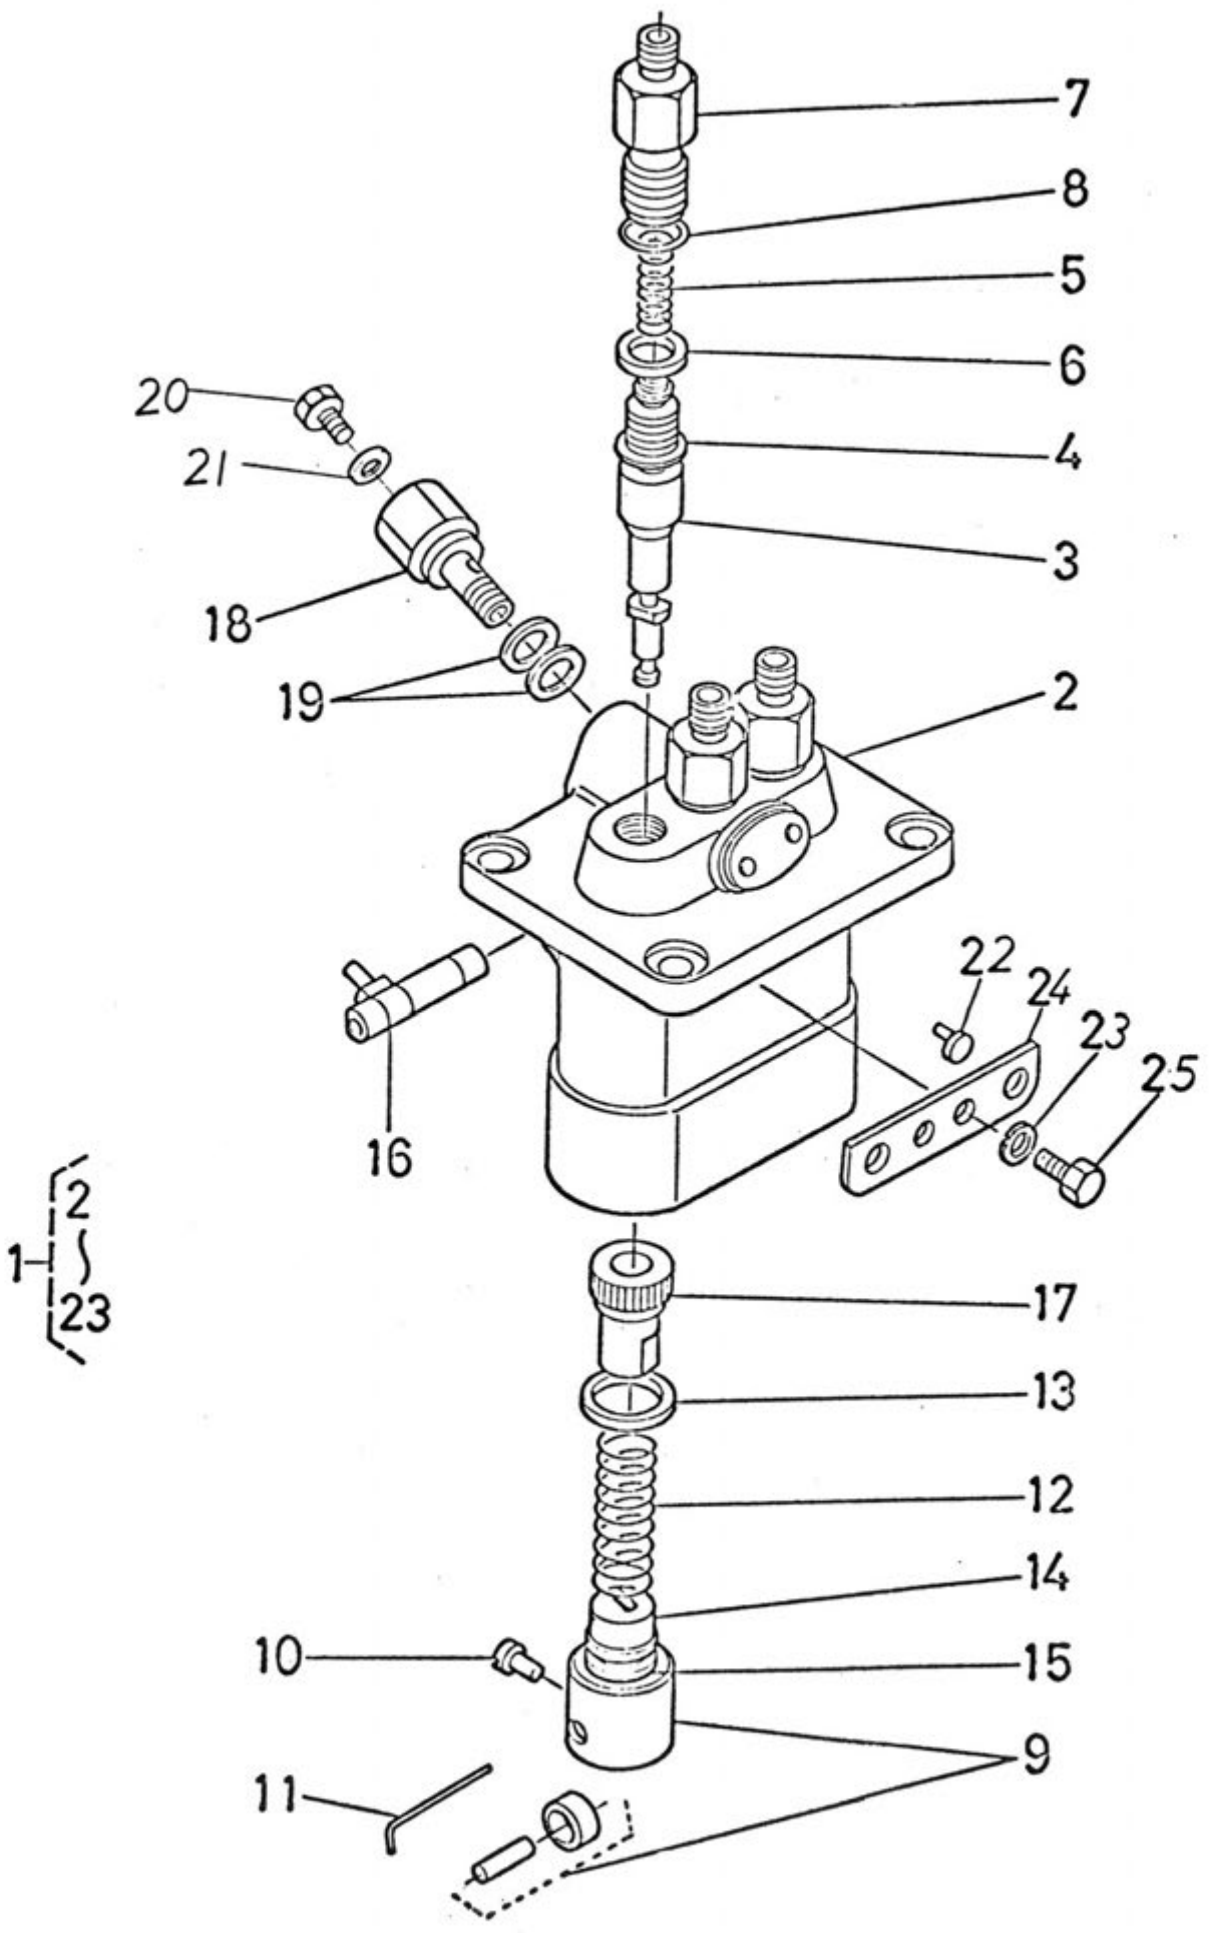

Viite Ref. Ref.	Varaosanumero Reservdelsnr. Part Number	Kpl St Qty	Nimitys	Benämning	Description
1	15381-5101-1	1	Ruiskutuspumppu	Insprutningspump	Injection pump
2	•15381-5108-1	1	Pumppurunko	Pumphus	Pump housing
3	•15261-5105-1	3	Pumppuelementti	Pumpelement	Pump element
4	•15261-5103-1	3	Syöttöventtiili	Insprutningsventil	Delivery valve
5	•15331-5123-1	3	Jousi	Fjäder	Spring
6	•15331-5124-1	3	Tiiviste	Packning	Gasket
7	•15331-5122-1	3	Pidin	Hållare	Holder
8	•15331-9676-1	3	O-rengas	O-ring	O-ring
9	•15331-5107-1	3	Nostin+rulla	Lyftare+rulle	Assy tappet
10	•15331-5125-1	3	Tappi	Tapp	Pin
11	•15331-5143-1	1	Tappi	Tapp	Pin
12	•15331-5128-1	3	Jousi	Fjäder	Spring
13	•15331-5127-1	3	Jousen ylävaste	Fjäderstopp,övre	Spring seat, upper
14	•15331-5129-1	3	Jousen alavaste	Fjäderstopp,nedre	Spring seat, under
15	•15381-5149-1	1	Välilevy	Distansbricka	Shim
16	•15331-5106-2	1	Hammastanko	Kuggstång	Rack control
17	•15331-5138-1	3	Säätöholkki	Justerhylsa	Sleeve control
18	•15381-5132-1	1	Ruuvi	Skruv	Screw
19	•15331-9665-1	2	Tiiviste	Packning	Gasket
20	•15331-5135-1	1	Ilmausruuvi	Luftskruv	Air bleeder screw
21	•15331-9666-1	1	Tiiviste	Packning	Gasket
22	•15331-5148-1	2	Laippatappi	Flänstapp	Collar
23	•15381-9409-1	2	Jousialuslevy	Fjäderbricka	Spring washer
24	•15381-5139-1	1	Säätölevy	Justerplåt	Plate adjusting
25	•15331-9101-1	2	Pultti	Bult	Bolt