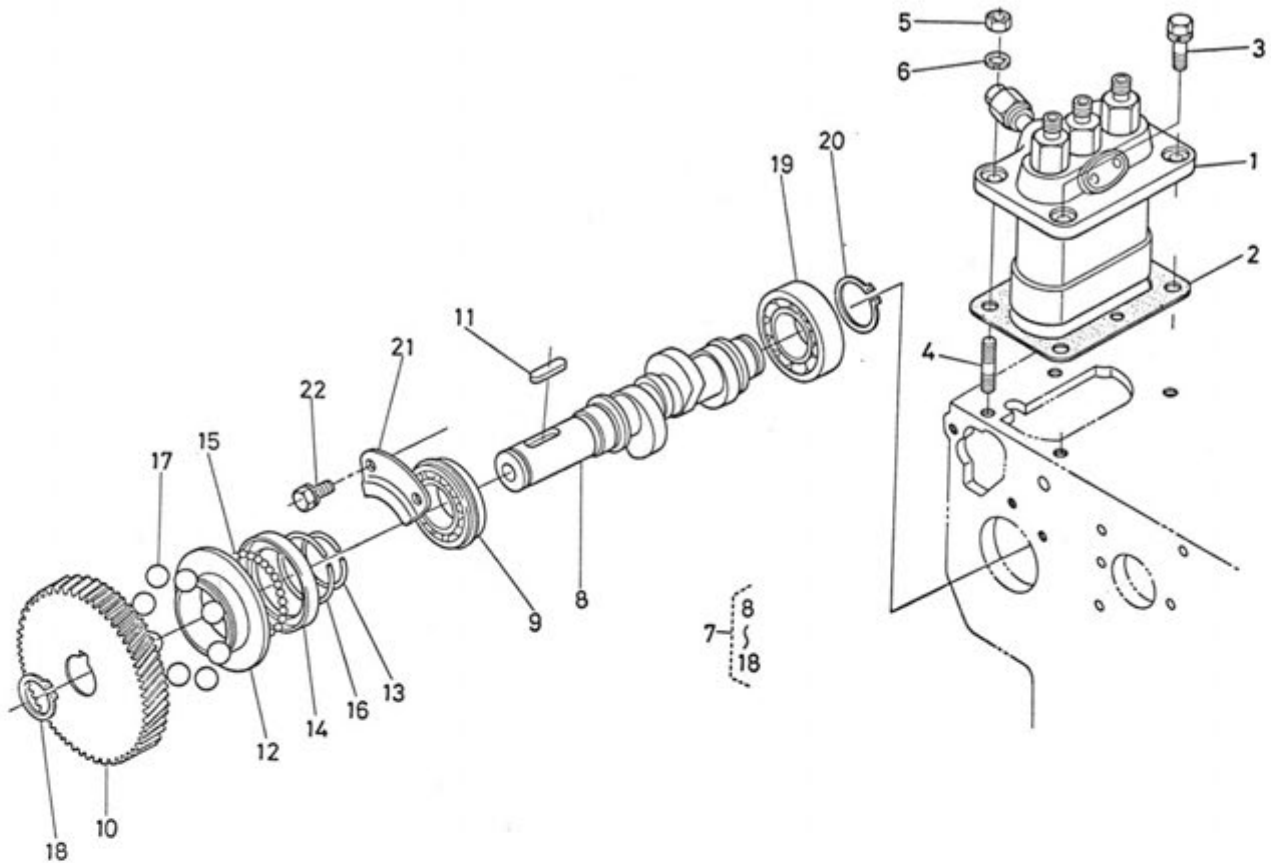

Viite Ref. Ref.	Varaosanumero Reservdelsnr. Part Number	Kpl St Qty	Nimitys	Benämning	Description
1	15381-5101-1	1	Ruiskutuspumppu	Insprutningspump	Injection pump
2	15381-5210-2	X	Säätölevy	Justerbricka	Shim
3	01123-50822	2	Pultti	Bult	Bolt
4	15221-9153-1	2	Vaarnaruuvi	Pinnbult	Stud
5	02156-50080	2	Mutteri	Mutter	Nut
6	04512-50080	2	Jousialuslevy	Fjäderbricka	Spring washer
7	15381-1602-1	1	Nokka-aks.täyd. Ruiskutus	Kamaxel, kompl. Insprutning	Camshaft assy Fuel injection
8	•15381-1617-1	1	Nokka-akseli	Kamaxel	Camshaft
9	•08153-06004	1	Kuulalaakeri	Kullager	Ball bearing
10	•15261-5115-4	1	Hammasyörä	Kuggdrev	Gear
11	•05712-00520	1	Kiila	Kil	Key
12	•15261-5545-1	1	Kuormitussäätimen holkki	Belastningsregulatorhylsa	Sleeve governor
13	•15261-5547-1	1	Seegerrengas	Segerring	Circlip
14	•15261-5569-1	1	Säädinpesä	Regulatorhus	Case governor ball
15	•07715-03205	30	Kuula	Kula	Ball
16	•15261-5574-1	1	Seegerrengas	Segerring	Circlip
17	•07715-03217	8	Kuula	Kula	Ball
18	•04612-00180	1	Seegerrengas	Segerring	Circlip
19	08103-06004	1	Kuulalaakeri	Kullager	Ball bearing
20	04612-00200	1	Seegerrengas	Segerring	Circlip
21	15261-1632-1	1	Pidätinlevy	Stopplatta	Stopper
22	01023-50612	2	Ruuvi	Skruv	Screw