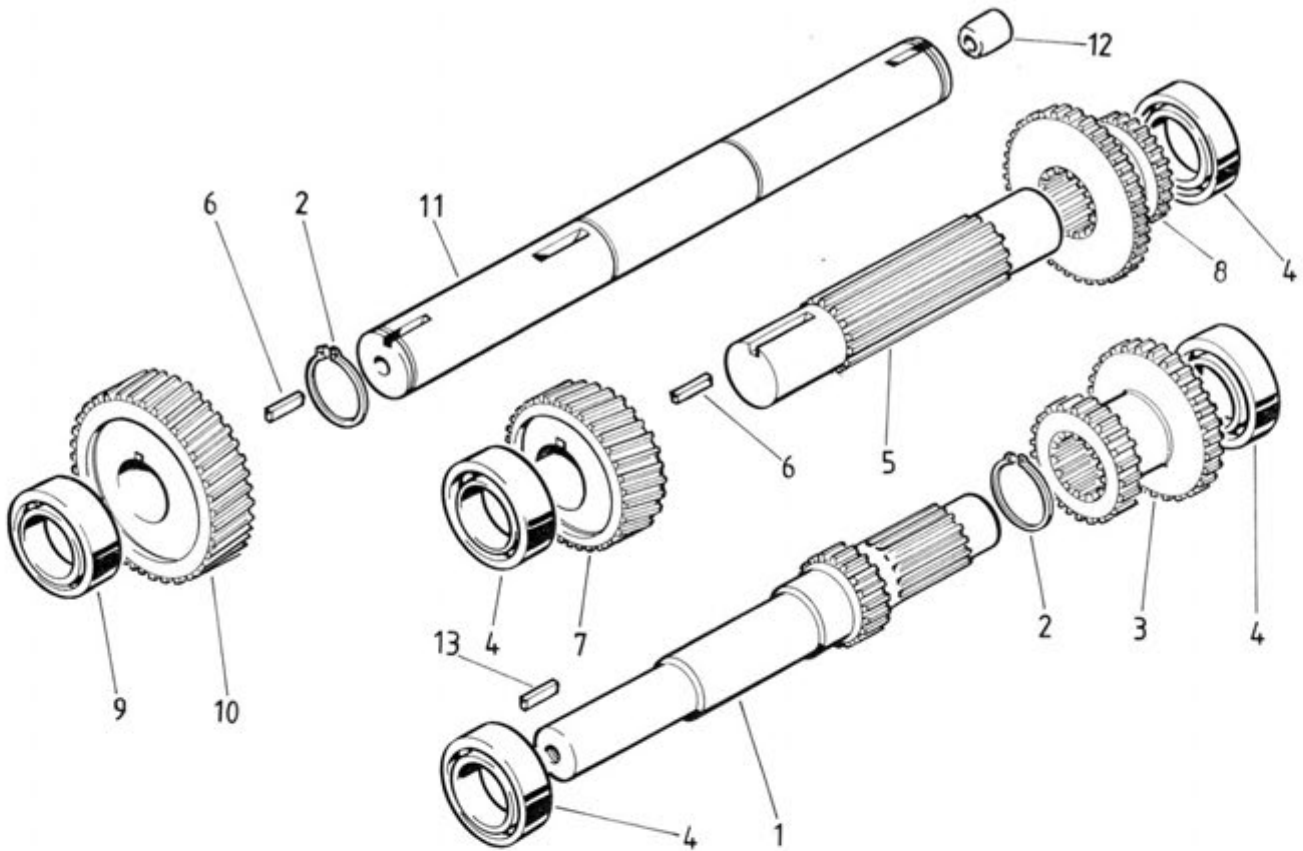

Viite Ref. Ref.	Varaosanumero Reservdelsnr. Part Number	Kpl St Qty	Nimitys	Benämning	Description
1	826322112	1	II-var. akseli	II-var. axel	II-var. shaft
2	617320035	3	Seegerrengas	Segerring	Circlip
3	826322113	1	Ryhmäpyörä	Gruppdrv	Group wheel
4	6205	4	Laakeri	Lager	Bearing
5	826329665	1	Väliakseli	Mellanaxel	Shaft
6	603345070	4	Kiila	Kil	Key
7	826329663	1	Hammasyörä	Kuggdrv	Gear
8	826322114	1	Siirtopyörä	Skjutdrv	Moving wheel
9	6007	2	Laakeri	Lager	Bearing
10	826329664	1	Hammasyörä	Kuggdrv	Gear
11	826322635	1	Ohj.akseli	Styr.var.axel	Shaft
12	*826385390	2	Hela	Bussning	Bush
13	8263 22749	1	Kiila	Kil	Key