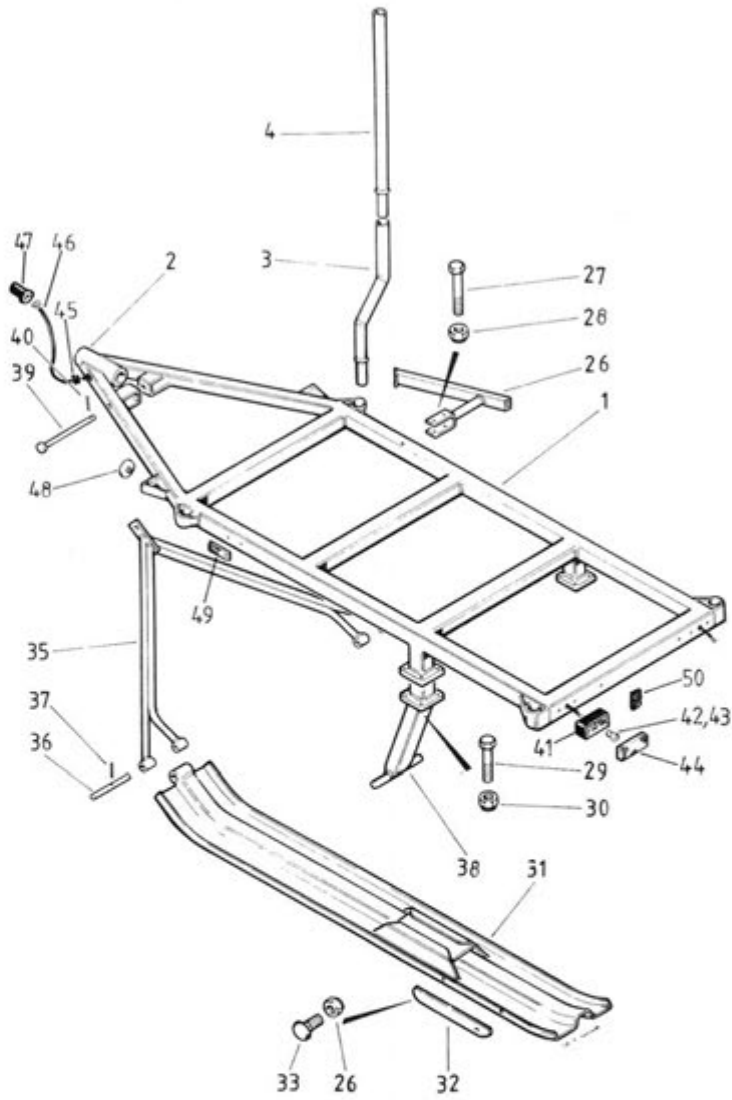

Viite Ref. Ref.	Varaosanumero Reservdelsnr. Part Number	Kpl St Qty	Nimitys	Benämning	Description
x) 1	4151001 B	1	Runko	Ram	Chassis
x) 2	•4151005 B	1	Holkki	Hylsa	Sleeve
3	4151025	4	Karikka,alaosa	Stötta,nedre	Stay, lower
4	4151031	4	Karikka,yläosa	Stötta,övre	Stay, upper
5	4151111 L	1	Kiinnike,vasen	Fäste,vänster	Support LH
6	4151111 R	1	Kiinnike,oikea	Fäste,höger	Support RH
7	4151106	2	Telivipu	Boggiarm	Bogie lever
8	•4150129	2	Hela	Bussning	Bush
9	670052	4	Napa	Nav	Nave
10	30205	4	Laakeri	Lager	Bearing
11	30304	4	Laakeri	Lager	Bearing
12	680155	4	Aluslevy	Bricka	Washer
13	MB4	4	Lukkolevy	Låsbricka	Lock washer
14	KM 4	4	Mutteri	Mutter	Nut
15	680180	4	Pölykapseli	Dammskydd	Dust cover
16	T6,00"x13"/4	4	Pyörä, täyd.	Hjul, kompl.	Wheel assy
17	•4,5"x13"	1	Vanne	Fälg	Rim
18	•6"x13"	1	Sisärengas	Innerslang	Inner tube
19	•6"x13"/4	1	Ulkorengas	Däck	Tire
20	E121830	16	Vannepultti	Hjulfult	Rim bolt
21	T121830	4	Vaarnaruuvi	Pinnbult	Stud
22	899786	X	Loctiteliima	Loctite lim	Loctite glue
23	4150470	4	Pidinlevy	Hällareplatta	Holder plate
24	N121800	4	Nylocmutteri	Nylocmutter	Lock nut
25	121816	2	Ruuvi	Skruv	Screw
26	4151101	2	Suisterauta	Avbärare	Guard iron
27	101580	2	Ruuvi	Skruv	Screw
28	N101500	10	Nylocmutteri	Nylocmutter	Lock nut
29	121850	8	Ruuvi	Skruv	Screw
30	N121800	8	Nylocmutteri	Nylocmutter	Lock nut
31	4151034	2	Jalas	Med	Runner
32	4151047	4	Liukueste	Styrning	Glide stopper
33	L101525	8	Lukkoruuvi	Låsskruv	Lock screw
34	10001	10	Rasvanippa	Smörjnippel	Greasing nipple
35	4151019	1	Vetolaite	Draganordning	Drawing device
36	4151046	2	Tappi	Tapp	Pin
37	063036	2	Putkisokka	Rörsprint	Tube cotter
38	4151041	2	Jalaskiinnike	Medfäste	Runner fastening
39	4150217	1	Vetotappi	Dragtapp	Drawing shank
40	052040	1	Haarasokka	Saxpinne	Cotter
41	7111341	2	Takavalo	Baklykta	Rear light
42	.12498	2	Lamppu 21 W	Lampa 21 W	Light 21 W
43	.12809	2	Lamppu 5 W	Lampa 5 W	Light 5 W
44	.7111344	2	Lasi	Glas	Glass
45	7111345	1	Läpivientikumi	Genomföring	Protecting rubber tube
46	4151054	1	Johtosarja	Kabelsats	Cable series
47	7111347	1	Pistoke	Kontakt	Contact box
48	7111348	2	Etuheijastin	Fram reflex	Front reflector
49	7111349	2	Sivuheijastin	Sidoreflex	Side reflector
50	5310927	2	Heijastin	Reflex	Reflector

x) koskee koneita alkaen runkonumerosta 1810251
gäller maskiner f.o.m. chassinummer 1810251
concerns machines starting with chassienumber 1810251