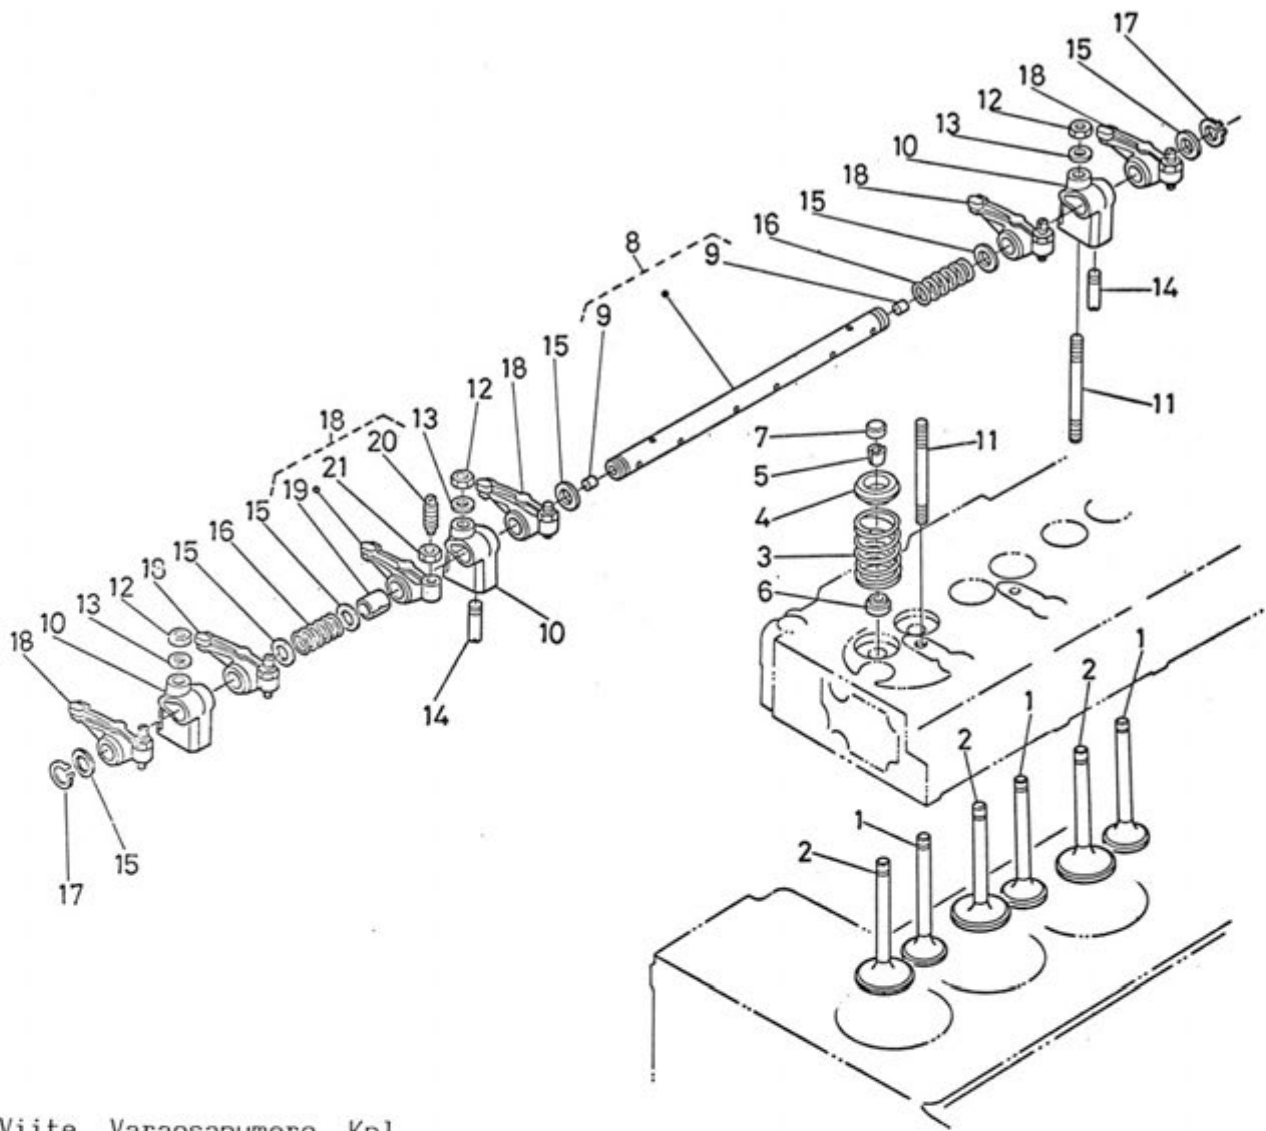

Viite Ref. Ref.	Varaosanumero Reservdelsnr. Part Number	Kpl St Qty	Nimike	Benämning	Description
1	15393-1311-1	3	Imuventtiili	Insugsventil	Inlet valve
2	15393-1312-1	3	Pakovalventtiili	Avgasventil	Exhaust valve
3	15261-1324-1	6	Venttiilijousi	Ventilfjäder	Spring valve
4	15261-1333-1	6	Pidinlevy	Hållare	Retainer
5	15261-1336-1	12	Lukituskartio	Knaster	Collet
6	15261-1315-1	6	Tiiviste	Tätning	Seal
7	15261-1328-1	6	Suojus	Skydd	Cap
8	15381-1405-2	1	Vipubarrenakseli	Vipparmsaxel	Rocker arm shaft
9	•03410-00606	2	Ruuvitulppa	Skruvplugg	Screw set
10	15261-1435-4	3	Tuki	Stöd	Bracket
11	15951-1441-1	3	Vaarnaruuvi	Pinnbult	Stud
12	15261-9201-1	3	Mutteri	Mutter	Nut
13	15261-9401-1	3	Aluslevy	Bricka	Washer
14	15261-1442-1	1	Kiristysruuvi	Spännskruv	Set bolt
15	15261-1443-1	12	Välilevy	Bricka	Washer
16	15261-1431-2	2	Jousi	Fjäder	Spring
17	04612-00110	2	Seegerrengas	Segerring	Circlip
18	19264-1403-1	6	Vipuvarsi	Vipparm	Rocker arm
19	•19264-1418-1	6	Hela	Bussning	Bush
20	•15261-1423-2	6	Säätöruuvi	Justerskruv	Adjusting Screw
21	•15261-1424-1	6	Mutteri	Mutter	Nut