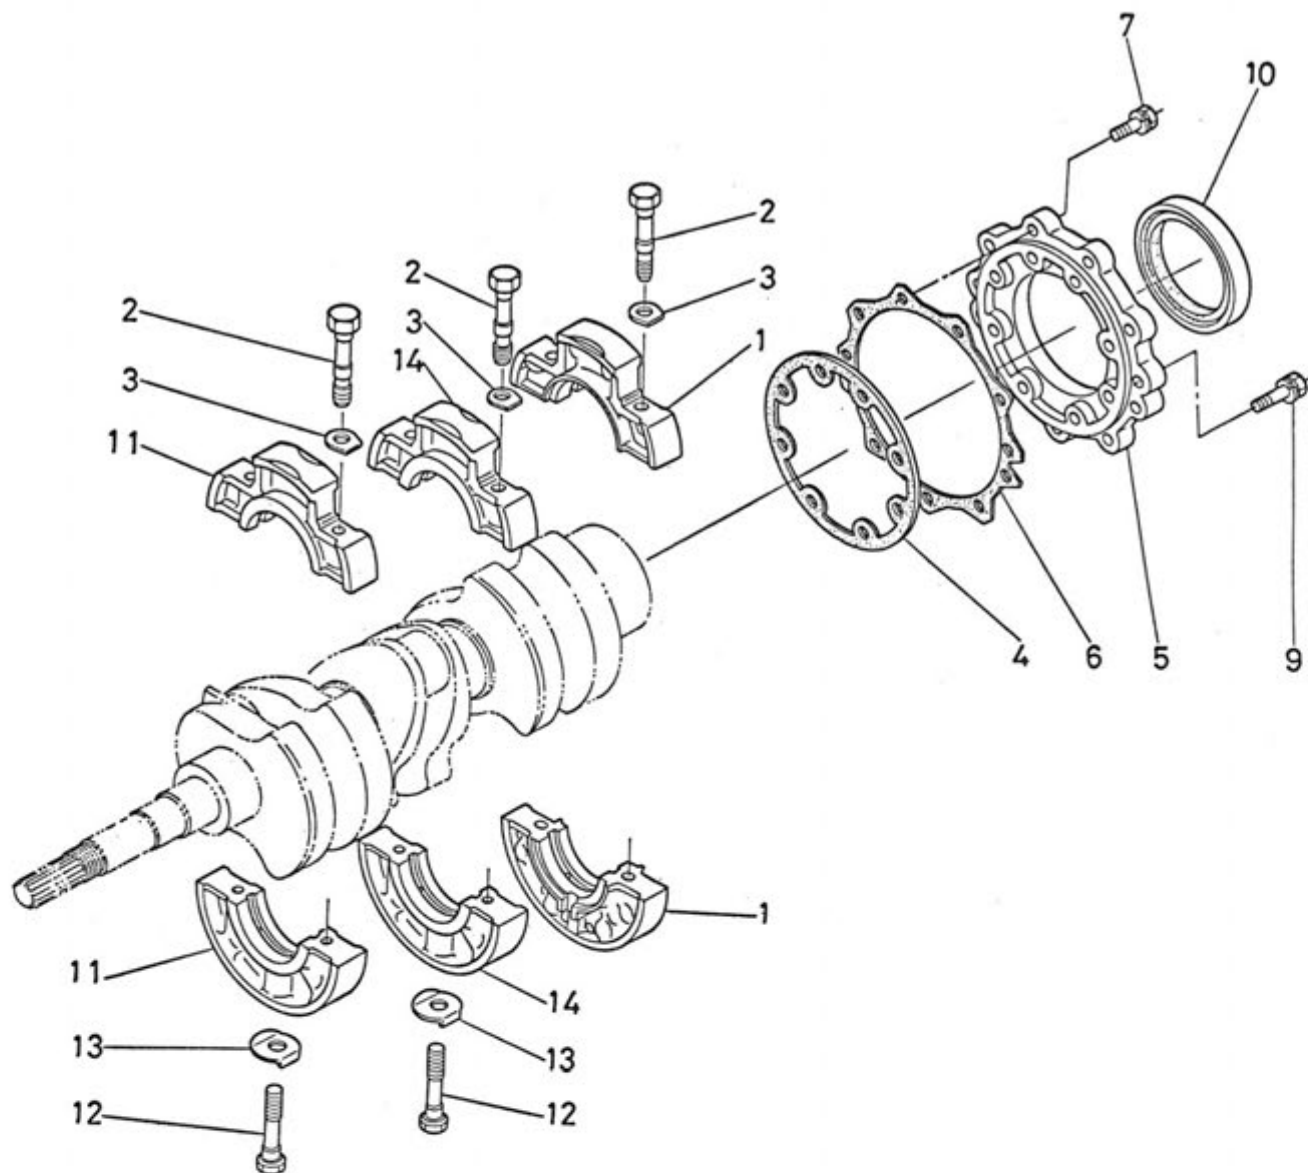

Viite Ref. Ref.	Varaosanumero Reservdelsnr. Part Number	Kpl St Qty	Nimitys	Benämning	Description
1	15261-0409-1	1	Laakerikansi	Lageröverfall	Case
2	15261-0454-1	6	Pultti	Bult	Bolt
3	15261-0457-2	6	Aluslevy	Bricka	Washer
4	15261-0436-1	1	Tiiviste	Packning	Gasket
5	15549-0481-1	1	Laakerisuoja	Lagerskydd	Bearing cover
6	15261-0482-1	1	Tiiviste (laakerisuoja)	Packning (Lagerskydd)	Gasket (Bearing cover)
7	01023-50620	9	Pultti	Bult	Bolt
9	01023-50625	8	Pultti	Bult	Bolt
10	19215-0446-1	1	Stefa	Packbox	Oilseal
11	15261-0404-2	2	Laakerikansi	Lageröverfall	Case
12	15261-0456-1	2	Pultti	Bult	Bolt
13	15261-0459-1	2	Aluslevy	Bricka	Washer
14	15381-0405-2	1	Laakerikansi	Lageröverfall	Case