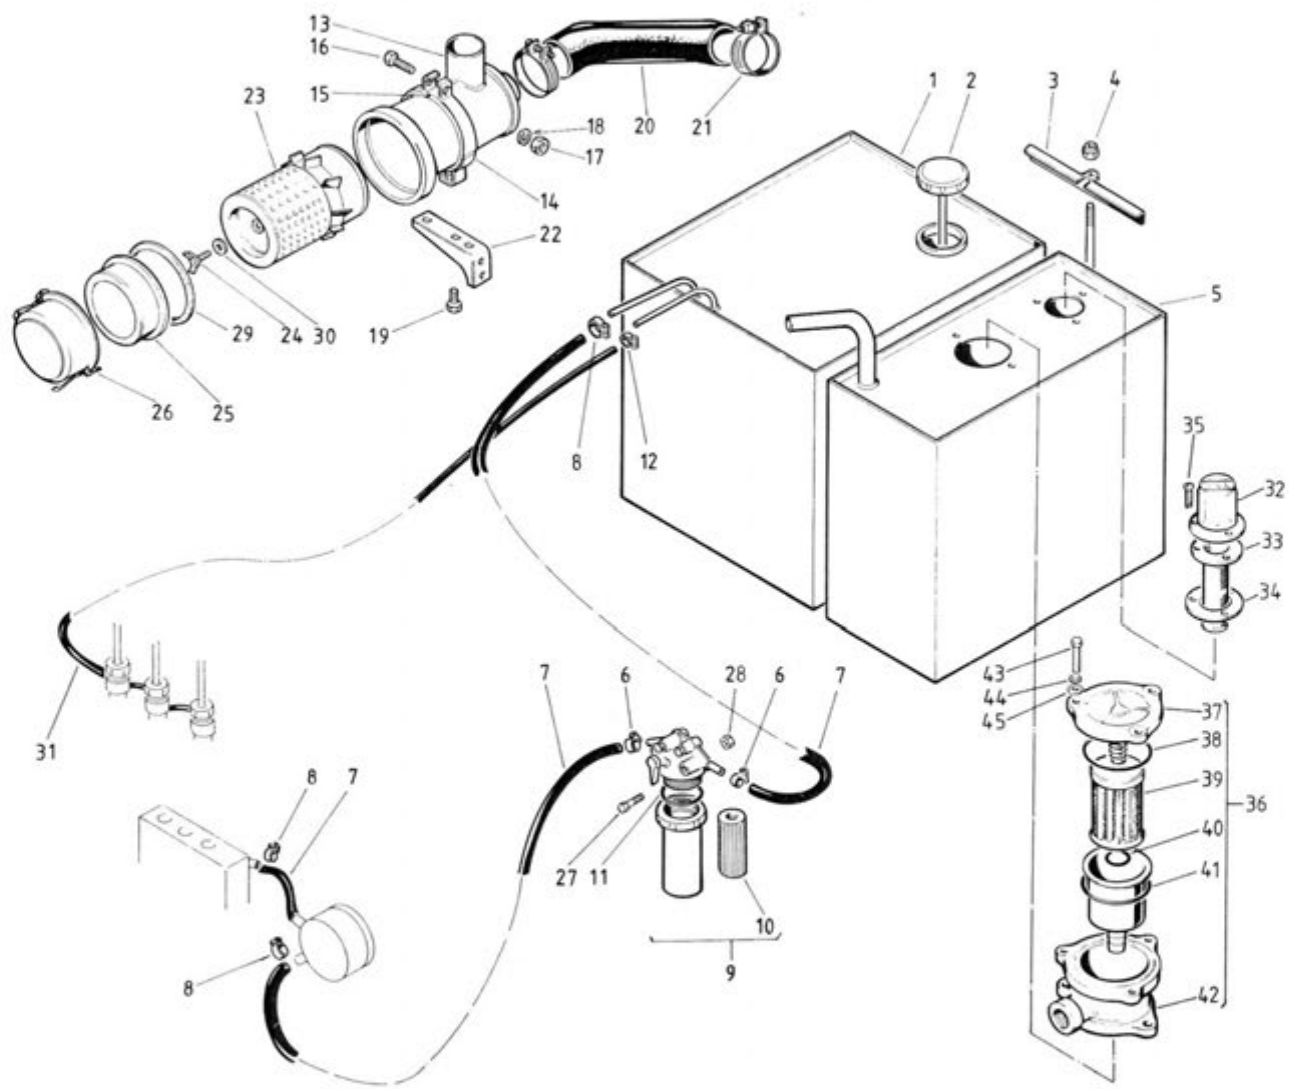

Viite	Varaosanumero	Kpl			
Ref.	Reservdelsnr.	St			
Ref.	Part Number	Qty	Nimitys	Benämning	Description
1	4150364	1	Polttoainesäiliö	Bränsletank	Fuel tank
2	4150355	1	Korkki	Tanklock	Tank cover
3	4150359	2	Sanka	Hållare	Holder
4	N061000	2	Nylocmutteri	Nylocmutter	Lock nut
5	4150390	1	Hydraulisäiliö	Hydraultank	Hydraulic tank
6	7101006	2	Klemmari	Klammer	Band
7	11/5	X	Letku/pituus	Slang/längd	Hose/length
8	1201012	6	Klemmari	Klammer	Band
9	15261-4301-2	1	Polttoainesuodatin	Bränslerenare	Fuel filter assy
10	7101010	1	Suodatinelementti	Bränslefilter	Fuel filter
11	15393-4252-2	X	Paluuletku/pituus	Returslang/längd	Hose overflow/length
12	14971-4275-1	6	Klemmari	Klammer	Band
13	15372-1101-4	1	Ilmanpuhdistin	Luftrenare	Air cleaner assy
14	15371-1125-1	1	Sanka	Klammer	Band
15	15371-1187-1	1	Kumi	Gummi	Cushion
16	081230	1	Pultti	Bult	Bolt
17	02114-50080	1	Mutteri	Mutter	Nut
18	04512-50080	1	Jousialuslevy	Fjäderbricka	Spring washer
19	081280	2	Pultti	Bult	Bolt
20	15371-1162-3	1	Imuletku	Insugsslang	Hose inlet
21	15221-1172-2	X	Klemmari	Klammer	Band
22	66711-5431-1	1	Kiinnike	Fäste	Stay
23	15222-1122-1	1	Ilmansuodatin	Luftfilter	Air filter
24	7101024	1	Siipiruuvi	Vingskruv	Screw
25	7101025	1	Kuppi	Kopp	Cup
26	7101026	1	Kuppi	Kopp	Cup
27	061060	1	Ruuvi	Skruv	Screw
28	N061000	1	Nylocmutteri	Nylocmutter	Lock nut
29	7101029	1	Tiiviste	Packning	Gasket
30	080000	1	Aluslevy	Bricka	Washer
31	15393-4252-2	X	Paluuletku/pituus	Returslang/längd	Hose overflow/length
32	7110524	1	Korkki, täyd.	Tanklock, kompl.	Cover, compl.
33	.7110525	1	Verkko	Nät	Strainer
34	.7110526	1	Tiiviste	Tätning	Gasket
35	050815	3	Ruuvi	Skruv	Screw
36	7110528	1	Paluusuoatatin	Returfilter	Overflow filter
37	.7110531	1	Kansi	Lock	Cover
38	.2,5x65	1	O-rengas	O-ring	O-ring
39	.7110530	1	Verkko	Nät	Strainer
40	.4 x 24	1	O-rengas	O-ring	O-ring
41	. 2,5x60	1	O-rengas	O-ring	O-ring
42	. 3,5x67	1	O-rengas	O-ring	O-ring
43	.050825	3	Ruuvi	Skruv	Screw
44	.F050000	3	Jousialuslevy	Fjäderbricka	Spring washer
45	.050000	3	Aluslevy	Bricka	Washer