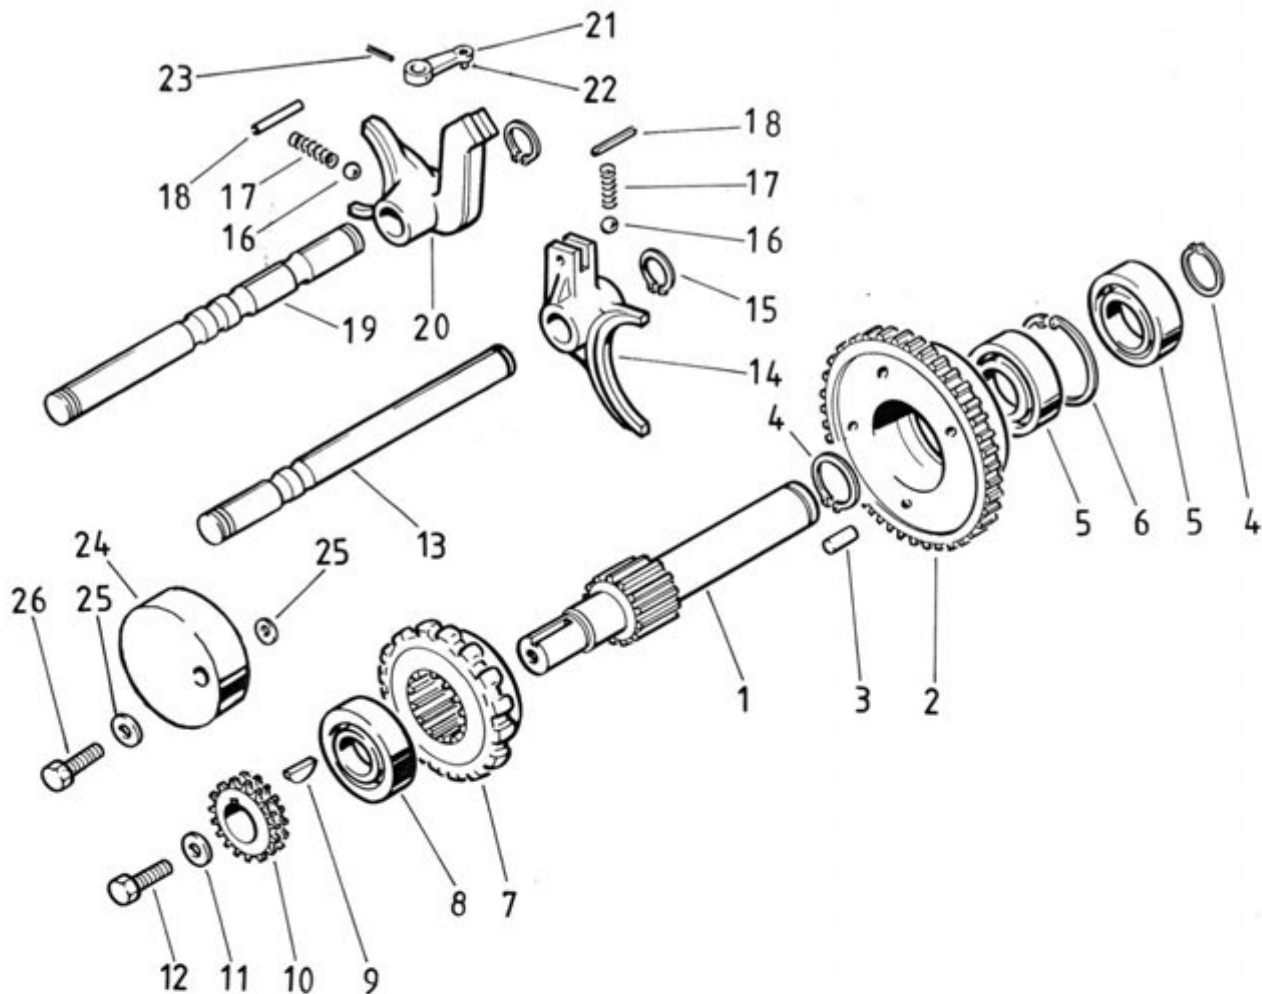

Viite Ref. Ref.	Varaosanumero Reservdelsnr. Part Number	Kpl St Qty	Nimitys	Benämning	Description
1	8263 22119	1	Vinssiakseli	Vinschaxel	Winch shaft
2	8263 22176	1	Hammaspyörä	Kuggdrev	Gear
3	•8263 22177	4	Kytkintappi	Kopplingstapp	Pin
4	6173 20025	2	Seegerrengas	Segerring	Circlip
5	6005	2	Laakeri	Lager	Bearing
6	6173 30047	1	Seegerrengas	Segerring	Circlip
7	8263 22120	1	Kytkinpyörä	Kopplingsdrev	Clutchgear
8	6205	2	Laakeri	Lager	Bearing
9	6033 40650	1	Kiila	Kil	Key
10	8263 36168	1	Ketjupyörä	Kedjehjul	Sprocket wheel
11	12724	1	Aluslevy	Bricka	Washer
12	081225	1	Ruuvi	Skruv	Screw
13	8263 24043	1	Siirtäjän akseli	Vinschföraraxel	Shifting shaft
14	8263 24042	1	Vinssihaarukka	Vinschförare	Winch shifter fork
15	6173 20016	4	Seegerrengas	Segerring	Circlip
16	6168 10095	2	Kuula	Kula	Ball
17	8751 19656	2	Jousi	Fjäder	Spring
18	043030	2	Putkisokka	Rörsprint	Tube cotter
19	8263 28223	1	Vaihteensiirtoaks.	Växelföraraxel	Gear shifting shaft
20	8263 22822	1	Vaihteensiirtäjä	Växelförare	Gear shifter
21	7000524	2	Varsi	Arm	Lever
22	•8263 19964	2	Tappi	Tapp	Pivot
23	083035	2	Putkisokka	Rörsprint	Tube Cotter
24	8263 29667	1	Epäkesko	Excenter	Eccentric
25	080000	2	Aluslevy	Bricka	Washer
26	081245	1	Ruuvi	Skruv	Screw