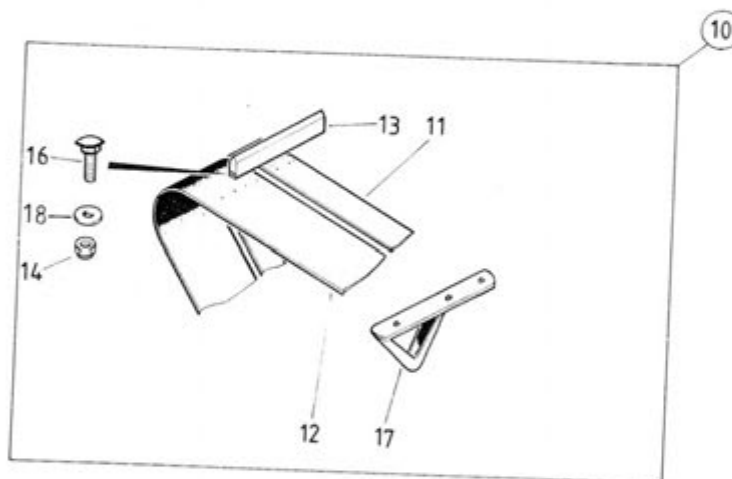

Viite Ref.	Varaosanumero Reservdelsnr.	Kpl St	Nimitys	Benämning	Description
1	4150180	2	Telamatto, vakio	Drivband, standard	Track, standard
2	.4150181	2	Kumihihna	Gummiren	Rubber belt
3	.4150182	59	Telakisko	Bandbeslag	Bar
4	.4150183	118	Telaohjain	Bandstyrning	Slide
5	.061020	228	Ruuvi	Skruv	Screw
6	.N061000	244	Nylocmutteri	Nylocmutter	Lock nut
7	.8263 04992	228	Niitti	Nit	Rivet
8	.061025	16	Ruuvi	Skruv	Screw
9	.060000	16	Aluslevy	Bricka	Washer
10	4150175	2	Lumitela	Snöband	Snow track
11	.4150181	1	Kumihihna, sisä	Gummiren, inre	Rubber belt, inner
12	.4150903	1	Kumihihna, ulko	Gummiren, yttre	Rubber belt, outer
13	.4150905	30	Lumikisko, pitkä	Snöbeslag, långt	Snow bar, long
13	.4150906	29	Lumikisko, lyhyt	Snöbeslag, kort	Snow bar, short
14	.N081200	414	Nylocmutteri	Nylocmutter	Lock nut
16	.L081225	396	Lukkoruuvi	Låsskruv	Lock screw
16	.L081230	24	Lukkoruuvi	Låsskruv	Lock screw
17	.4150173	118	Telaohjain	Bandstöd	Track slide
18	.080000	60	Aluslevy	Bricka	Washer