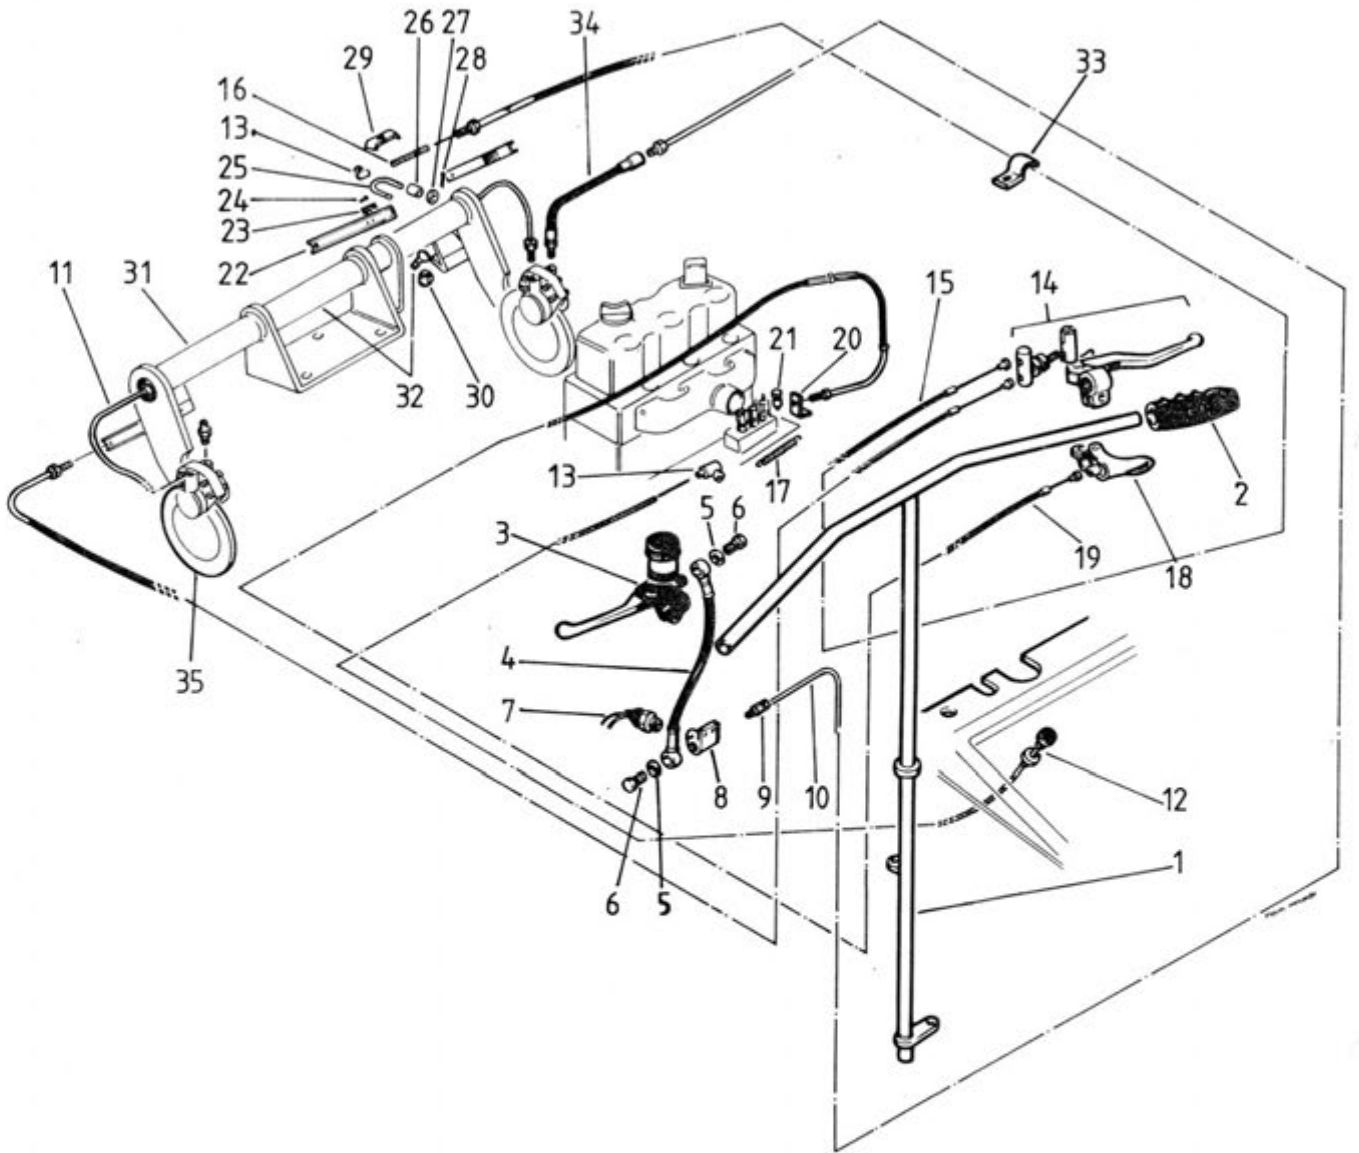

Viite Ref. Ref.	Varaosanumero Reservdelsnr. Part Number	Kpl St. Qty	Nimitys	Benämning	Description
1	4150280	1	Ohjaustanko	Styrstång	Steering handle bar
2	12102	2	Kädensija	Handtag	Handle
3	5400401	1	Jarrukahva	Bromshandtag	Brake
4	7100404	1	Jarruletku	Bromsslang	Brake hose
5	5370435	4	Tiiviste	Packning	Gasket
6	5370434	2	Ruuvi	Skruv	Screw
7	5380453	1	Jarruvalokytkin	Bromskontakt	Brake light conductor
8	06.2783.10	1	T-kappale	T-stycke	T-pipe
9	7100409	1	Putkimutteri	Rörmutter	Pipe nut
10	7110410	1	Jarruputki	Bromsrör	Brake pipe
11	7100411	1	Jarruputki	Bromsrör	Brake pipe
12	8263 85784	1	Sammutinvaijeri	Stoppvajer	Stop wire
13	12110	3	Lukko	Lås	Wire lock
14	53.202.15	1	Jarrukahva	Bromshandtag	Brake handle
15	4150312	2	Jarruvaijeri	Bromsvajer	Brake wire
16	1300407	2	Jousi	Fjäder	Spring
17	4300205	1	Palautusjousi	Returfjäder	Return spring
18	5370401	1	Kaasukahva	Gasreglage	Accelerator
19	4150320	1	Kaasuvaijeri	Gasvajer	Accelerator wire
20	4150321	1	Kiinnike	Fäste	Support
21	7000447	1	Vaijerilukko	Vajerlås	Wire Lock
22	12409-2	2	Jarrupihti	Bromstång	Brake rod
23	•1420410	1	Kitkapalasarja	Bromsbacksats	Brake pad set
24	••1420411	4	Niitti	Bromsnit	Rivet
25	•12411	1	Sanka	Klammer	Band
26	•1420405	2	Holkki	Hylsa	Sleeve
27	•12451	2	Aluslevy	Bricka	Washer
28	•032016	2	Sokka	Saxpinne	Cotter Pin
29	12412	2	Kiinnike	Fäste	Holder
30	N081200	2	Mutteri	Mutter	Nut
31	4150310B	1	Teline	Fäste	Stand
32	081255	3	Ruuvi	Skruv	Screw
33	7100233	5	Pidin	Hållare	Holder
34	7110434	1	Jarruletku	Bromsslang	Brake hose, starting
			rungon numerosta från chassienr		from chassie number
			1810251	1810251	1810251
35	4150313	2	Jarrulevy	Bromsskiva	Brake disk