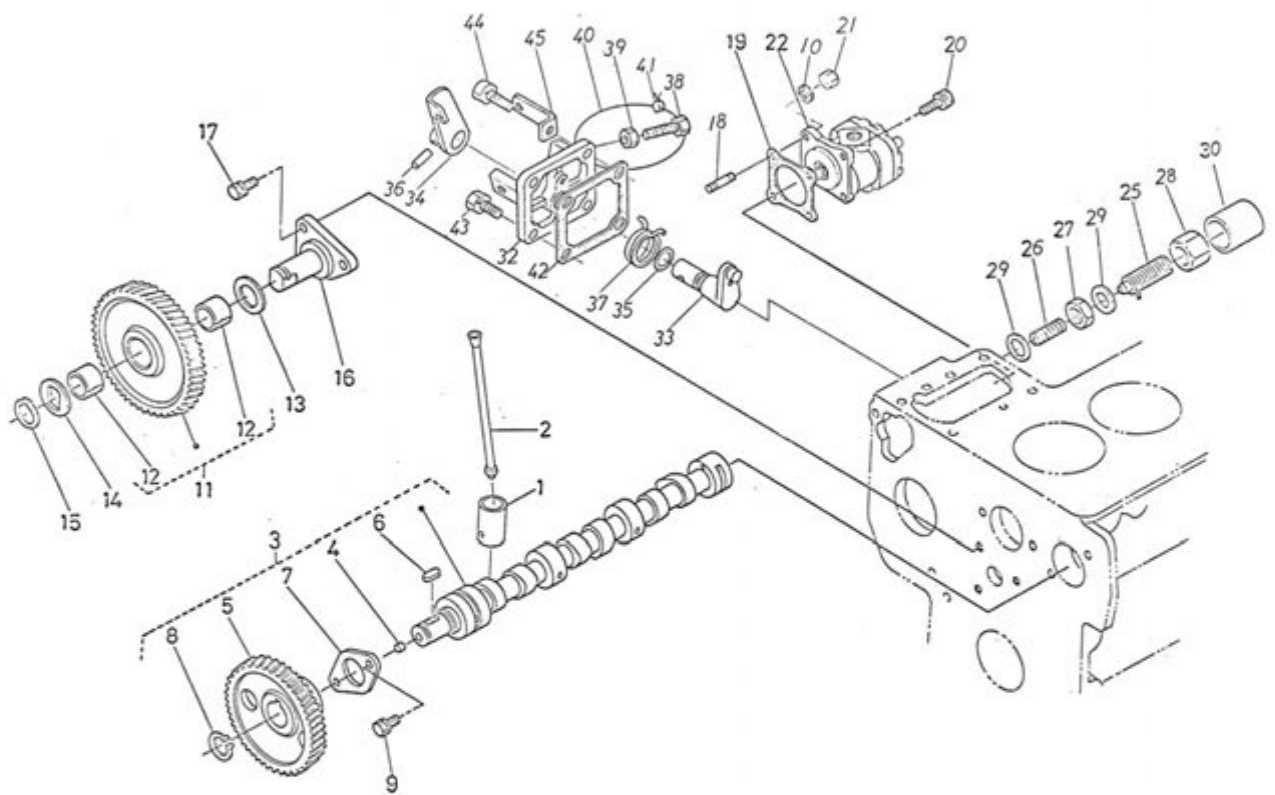

Viite Ref. Ref.	Varaosanumero Reservdelsnr. Part Number	Kpl St Qty	Nimitys	Benämning	Description
1	15261-1555-1	6	Ventt. nostin	Ventillyftare	Tappet
2	15261-1511-1	6	Työntötanko	Stötstång	Pushrod
3	15381-1601-2	1	Nokka-akseli	Kamaxel	Camshaft
4	•15261-9688-1	2	Tulppa	Plugg	Plug
5	•15261-1651-2	1	Hammaspyörä	Kamdrev	Gear camshaft
6	•05712-00515	1	Kiila	Kil	Key
7	•15261-1627-1	1	Toppari	Stopp	Stopper
8	•04612-00180	1	Seegerrengas	Segerring	Circlip
9	01023-50614	2	Ruuvi	Skruv	Screw
10	04512-50080	1	Jousialuslevy	Fjäderbricka	Spring washer
11	15261-2401-2	1	Väliratas	Mellandrev	Idle gear
12	•15261-2428-1	2	Hela	Bussning	Bush
13	15261-2436-2	1	Välilevy	Bricka	Collar
14	15261-2437-1	1	Pidätinlevy	Stoppbricka	Collar
15	15261-2432-1	1	Seegerrengas	Segerring	Circlip
16	15261-2425-1	1	Akseli	Axel	Shaft
17	01023-50616	3	Pultti	Bult	Bolt
18	01513-50822	1	Vaarnaruuvi	Pinnbult	Stud
19	15231-8713-2	1	Tiiviste	Packning	Gasket
20	01123-50822	3	Pultti	Bult	Bolt
21	02156-50080	1	Mutteri	Mutter	Nut
22	67211-7610-1	1	Hydraulipumppu	Hydraulpump	Gear pump
23	15531-5409-1	1	Tyhjäkäyntilaite	Tomgångsutrustning	Apparatus idling
24	•15531-5410-1	1	Säätöruuvi, täyd.	Justerskruv, kompl.	Assy bolt adjusting
25	••15261-5425-1	1	Säätöruuvi	Justerskruv	Bolt adjusting
26	••15531-5426-1	1	Jousi	Fjäder	Spring
27	•15261-9202-1	1	Mutteri	Mutter	Nut
28	•15261-9233-2	1	Peitemutteri	Täckmutter	Cap nut
29	•15021-3366-1	2	Tiiviste	Tätning	Gasket
30	•15261-5427-2	1	Suoja	Skydd	Cap
31	15531-5770-2	1	Sammutinlaite	Stoppanordning	Engine stop lever
32	•15531-5165-1	1	Kansi	Lock	Cover
33	•15531-5774-2	1	Akseli	Axel	Shaft
34	•15531-5772-1	1	Vipu	Arm	Lever
35	•04811-10070	1	O-rengas	O-ring	O-ring
36	•05411-00420	1	Jousen tappi	Fjädertapp	Pin Spring
37	•15611-5751-1	1	Jousi	Fjäder	Spring
38	•15108-5728-4	1	Rajoitin	Begränsare	Stopper
39	•02056-50060	1	Mutteri	Mutter	Nut
40	07811-11210	1	Sinettivaijeri	Plombvajer	Wire
41	07918-00001	1	Sinetti	Plomb	Leadsealing
42	15231-0513-1	1	Tiiviste	Packning	Gasket
43	01023-50618	3	Ruuvi	Skruv	Screw
44	01023-50620	1	Ruuvi	Skruv	Screw
45	15531-5748-1	1	Pidin	Hållare	Holder