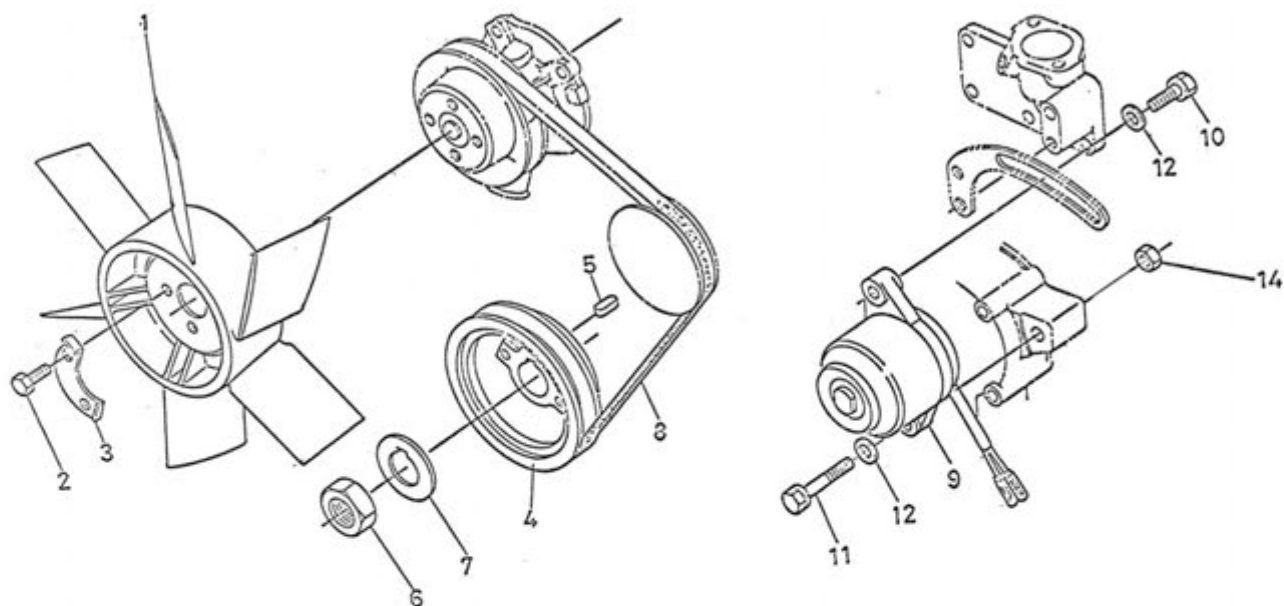

Viite Ref. Ref.	Varaosanumero Reservdelsnr. Part Number	Kpl St Qty	Nimitys	Benämning	Description
1	15531-7411-1	1	Tuuletin	Fläkt	Fan
2	01053-50612	4	Pultti	Bult	Bolt
3	15131-7423-4	2	Lukkolevy	Låsbricka	Washer
4	15393-7428-2	1	Hihnapyörä	Remskiva	Pulley
5	05712-00515	1	Kiila	Kil	Key
6	15261-2336-1	1	Mutteri	Mutter	Nut
7	15261-2338-2	1	Lukkolevy	Låsbricka	Washer
8	15533-7253-1	1	Tuuletinhihna	Fläktrem	Fan belt
9	15531-6401-1	1	Laturi	Generator	Assy dynamo
10	01123-50825	1	Pultti	Bult	Bolt
11	01123-50860	1	Pultti	Bult	Bolt
12	04012-50080	2	Aluslevy	Bricka	Washer
14	02156-50080	1	Mutteri	Mutter	Nut