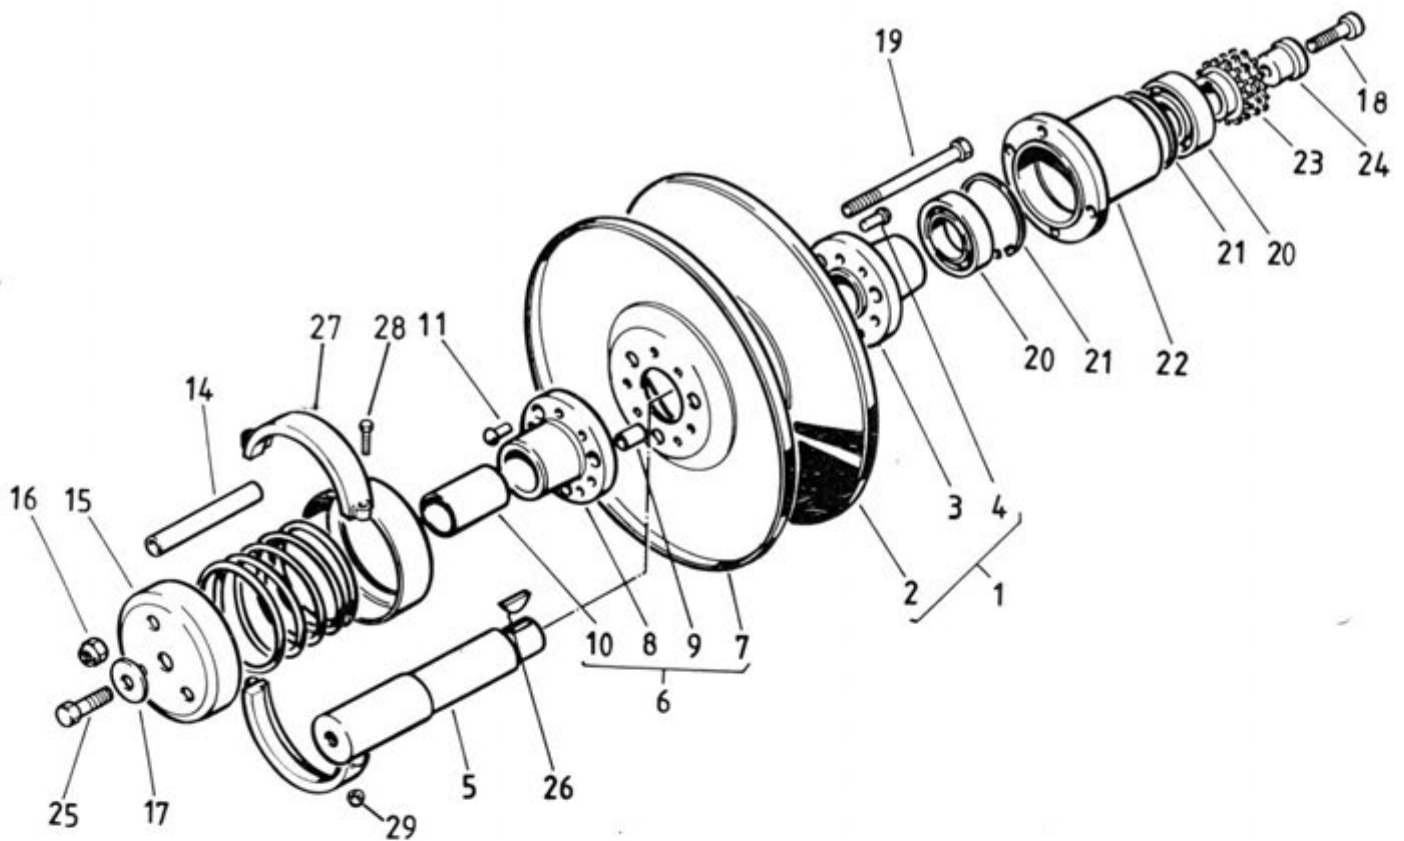

Viite Ref. Ref.	Varaosanumero Reservdelsnr. Part Number	Kpl St Qty	Nimitys	Benämning	Description
1	7000934	2	II-var.kiinteä lautanen + akseli	II-var. fast tallrik + axel	Drive variatorfixed sheave + shaft
2	•8263 22626	2	Variaatt.lautanen	Variatorskiva	Variator pulley
3	•8263 22563	2	Laippa	Fläns	Flange
4	•5961 54192	24	Niitti	Nit	Rivet
5	•8263 22562	2	Akseli	Axel	Shaft
6	8263 22712	2	Liikkuva lautanen	Rörlig skiva	Moving pulley
7	•8263 22625	2	Variaatt.lautanen	Variatorskiva	Variator pulley
8	•8263 22128	2	Laippa	Fläns	Flange
9	••8263 85391	6	Hela	Bussning	Bush
10	••8263 83629	2	Hela	Bussning	Bush
11	•5961 54192	24	Niitti	Nit	Rivet
12	8263 36167	2	Pidin	Hållare	Holder
13	8263 36165	2	Jousi	Fjäder	Spring
14	8263 22613	6	Hylsy	Hylsa	Sleeve
15	8263 36166	2	Kuppi	Fjäderhållare	Spring cup
16	N081200	6	Nylocmutteri	Nylocmutter	Lock nut
17	8263 04852	2	Aluslevy	Bricka	Washer
18	K081225	3	Kuusiokoloruuvi	Insexskruv	Screw
19	0812110	6	Ruuvi	Skruv	Screw
20	6206 2RS	4	Laakeri	Lager	Bearing
21	6173 30062	4	Seegerrennas	Segerring	Circlip
22	8263-22145	2	Laakeripesä	Lagerhus	Bearing housing
23	8263 29662	2	Ketjupyörä	Kedjedrev	Spracket wheel
24	8263 29671	2	Holkki	Hylsa	Sleeve
25	081225	2	Ruuvi	Skruv	Screw
26	Wk 5 x 7,5	2	Woodruffkiila	Woodruffkil	Woodruff key
27	4156306	2	Pidätinrenkaat	Stoppring	Stopring
28	061030	4	Ruuvi	Skruv	Screw
29	N061000	4	Nylocmutteri	Nylocmutter	Lock nut
(27)	4150303	2	Pidätinrennas Alkaen runkonumerosta 1810201 f.o.m. chassinr 1819291 Starting with chassienumber 1810201	Stoppring	Stopring