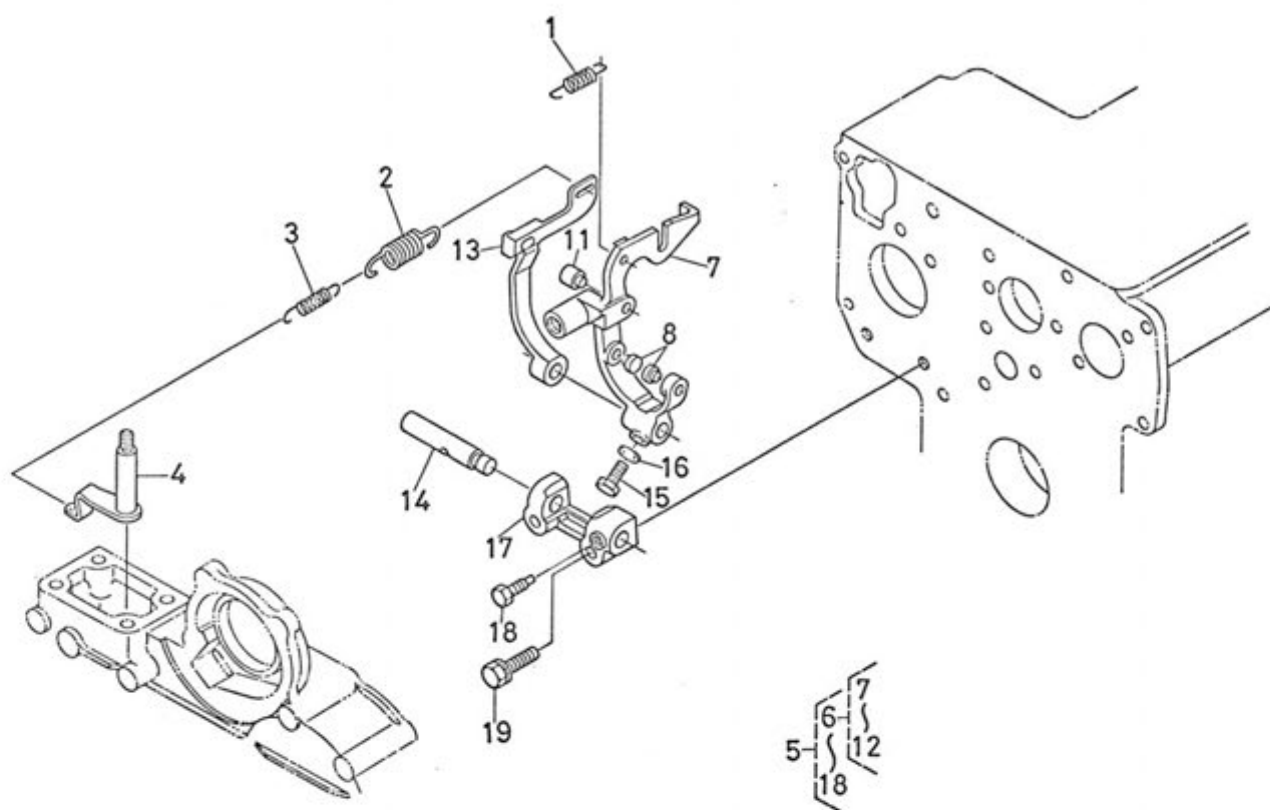

Viite Ref. Ref.	Varaosanumero Reservdelsnr. Part Number	Kpl St Qty	Nimitys	Benämning	Description
1	15221-5648-2	1	Käynnistysjousi	Startfjäder	Start spring
2	15521-5641-2	1	Säätimen jousi	Regulatorfjäder	Spring governor
3	15521-5642-1	1	Säätimen jousi	Regulatorfjäder	Spring governor
4	15531-5602-1	1	Säätimen varsi	Regulatorarm	Lever governor
5	19268-5605-1	1	Säädinhaarukka, täydellinen	Regulatorgaffel, kompl.	Fork lever assy
6	•15531-5604-2	1	Säätimen varsi, täydellinen	Regulatorarm, kompl.	Fork lever assy
7	••15531-5612-2	1	Varsi	Arm	Lever
8	••15021-5616-4	2	Tappi	Tapp	Pin
9	••15531-5417-1	1	Tappi	Tapp	Pin
10	••15531-5413-1	1	Jousi	Fjäder	Spring
11	••15221-5617-2	1	Tappi	Tapp	Pin
12	••15601-5443-1	1	Kiinnitysruuvi	Fästskruv	Screw set
13	•15531-5613-2	1	Säädinvarsi	Regulatorarm	Fork lever
14	•15261-5615-1	1	Säätimenakseli	Regulatoraxel	Shaft fork lever
15	•01053-50516	1	Pultti	Bult	Bolt
16	•04512-50050	2	Jousialuslevy	Fjäderbricka	Spring washer
17	•15261-5623-1	1	Pidin	Hållare	Holder
18	•15261-6641-1	1	Pultti	Bult	Bolt
19	01023-50628	2	Pultti	Bult	Bolt