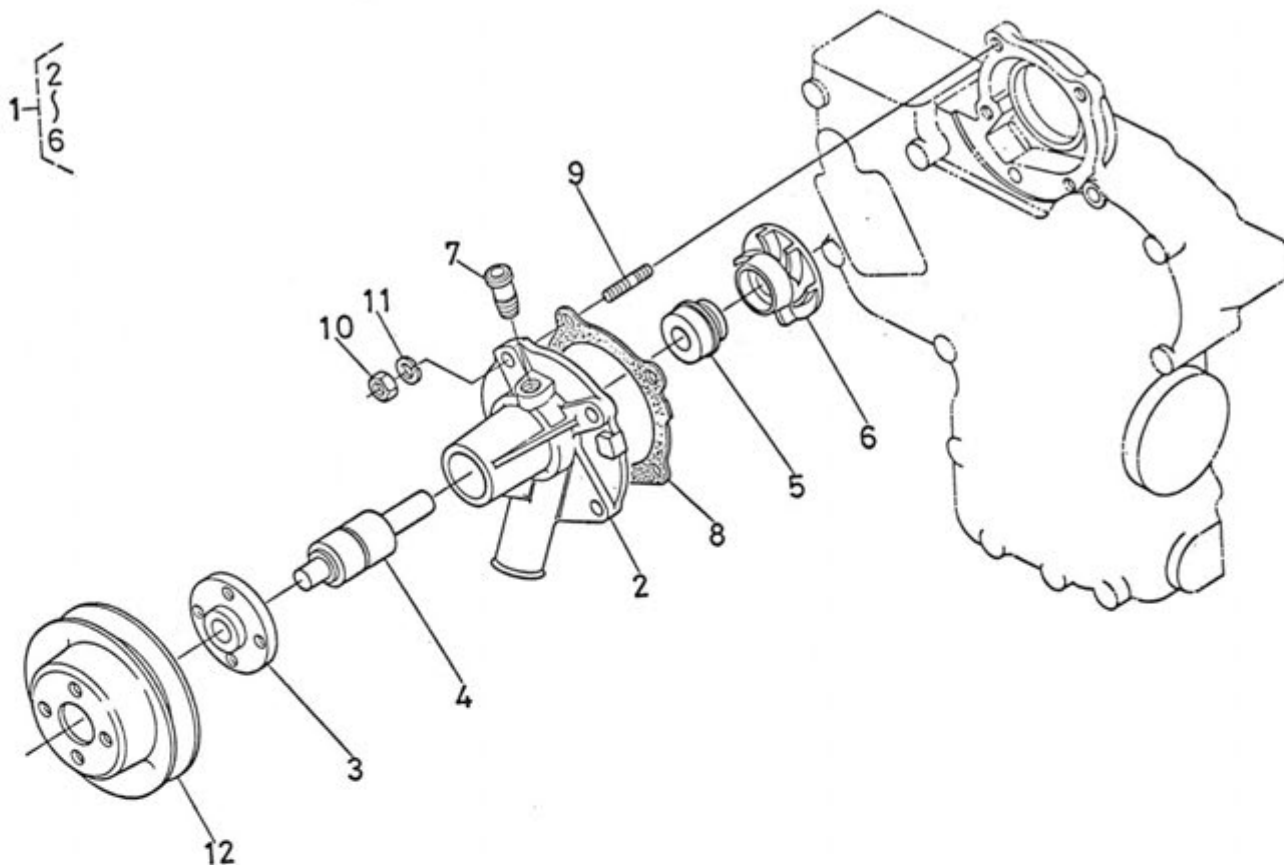

Viite Ref. Ref.	Varaosanumero Reservdelsnr. Part Number	Kpl St Qty	Nimitys	Benämning	Description
1	15531-7303-1	1	Vesipumppu	Vattenpump	Water pump assy
2	•15531-7341-1	1	Runko	Kropp	Body
3	•15531-7352-1	1	Laippa	Fläns	Flange
4	•15531-7355-1	1	Laakeri	Lager	Bearing
5	•15531-7305-1	1	Tiiviste	Tätning	Seal mechanical
6	•15531-7351-1	1	Siipipyörä	Pumphjul	Impeller
7	15531-7334-2	1	Liitosputki	Anslutningsrör	Pipe return
8	15531-7343-1	1	Tiiviste	Packning	Gasket
9	01518-50620	4	Vaarnaruuvi	Pinnbult	Stud
10	02056-50060	4	Mutteri	Mutter	Nut
11	04512-50060	4	Jousialuslevy	Fjäderbricka	Spring washer
12	15531-7425-1	1	Hihnapyörä	Remskiva	Pulley