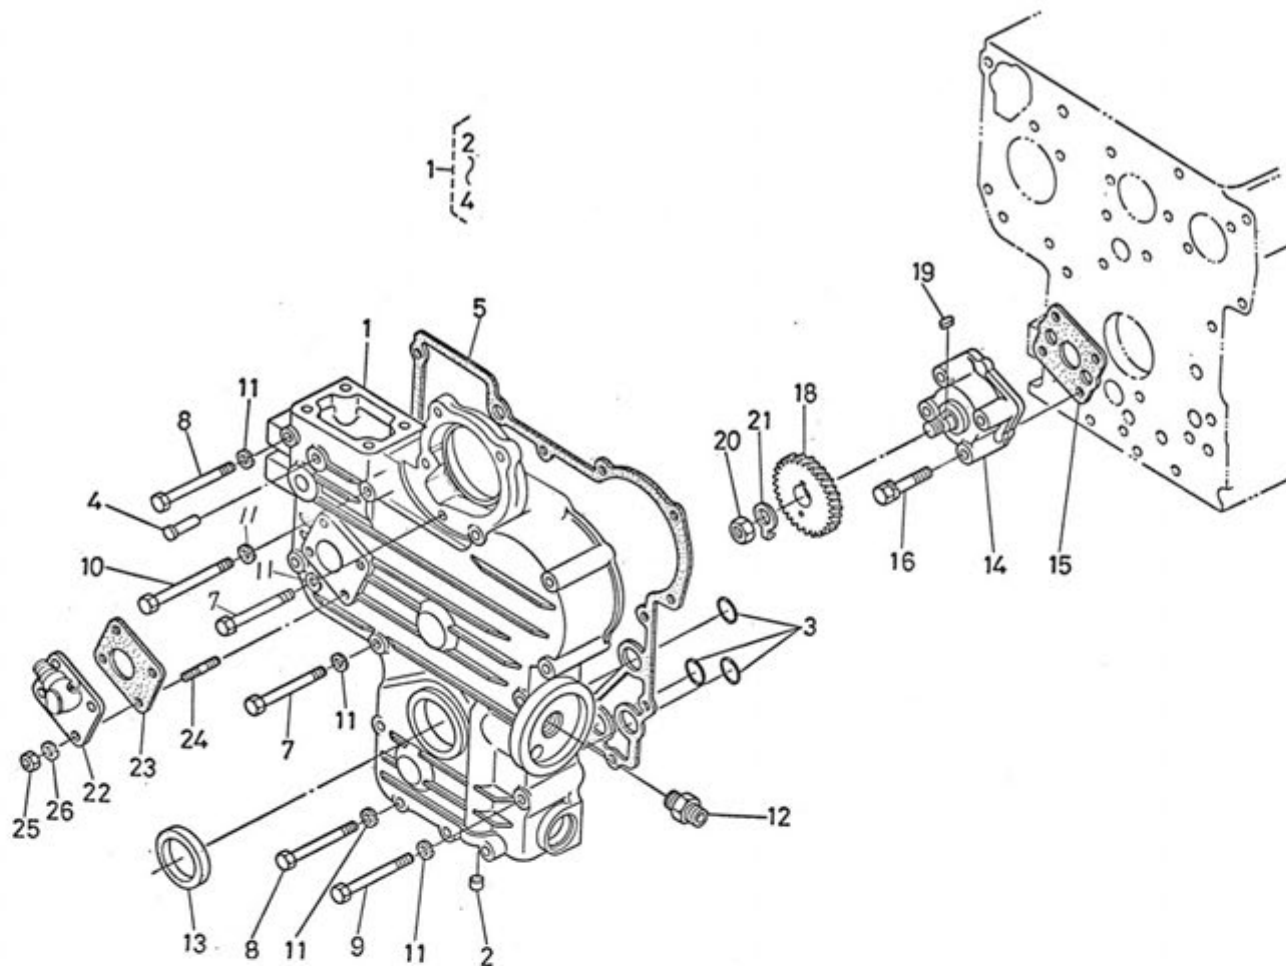

Viite Ref. Ref.	Varaosanumero Reservdelsnr. Part Number	Kpl St Qty	Nimitys	Benämning	Description
1	19264-0402-1	1	Jakopään kansi	Transmissions kåpa	Gear case
2	•15221-3364-1	2	Tappi	Tapp	Pin
3	•04811-06130	3	O-rengas	O-ring	O-ring
4	•15221-5628-1	1	Pidin	Hållare	Pin
5	15531-0413-1	1	Tiiviste	Packning	Gasket
7	01053-50660	7	Pultti	Bult	Bolt
8	01053-50665	5	Pultti	Bult	Bolt
9	01053-50670	1	Pultti	Bult	Bolt
10	14611-9106-1	1	Pultti	Bult	Bolt
11	04512-50060	14	Jousialuslevy	Fjäderbricka	Spring washer
12	15241-3229-1	1	Liitin	Anslutning	Pipe joint
13	09550-00008	1	Stefa	Packbox	Oilseal
14	15261-3501-1	1	Öljypumppu	Oljepump	Oil pump
15	15261-3515-1	1	Tiiviste	Packning	Gasket
16	15261-9102-2	4	Pultti	Bult	Bolt
18	15261-3566-2	1	Hammaspyörä	Kugghjul	Oil pump gear
19	05712-00410	1	Kiila	Kil	Key
20	02016-50100	1	Mutteri	Mutter	Nut
21	04211-50100	1	Lukkolevy	Låsbricka	Washer claw
22	67111-5881-1	1	Tuntimittari Kulmavaihde	Vinkelväxel för timmätare	Gear case assy Hour meter
23	15221-8813-1	1	Tiiviste	Tätning	Gasket
24	15221-8821-1	4	Vaarnaruuvi	Pinnbult	Stud
25	02056-50060	4	Mutteri	Mutter	Nut
26	04512-50060	4	Jousialuslevy	Fjäderbricka	Springwasher