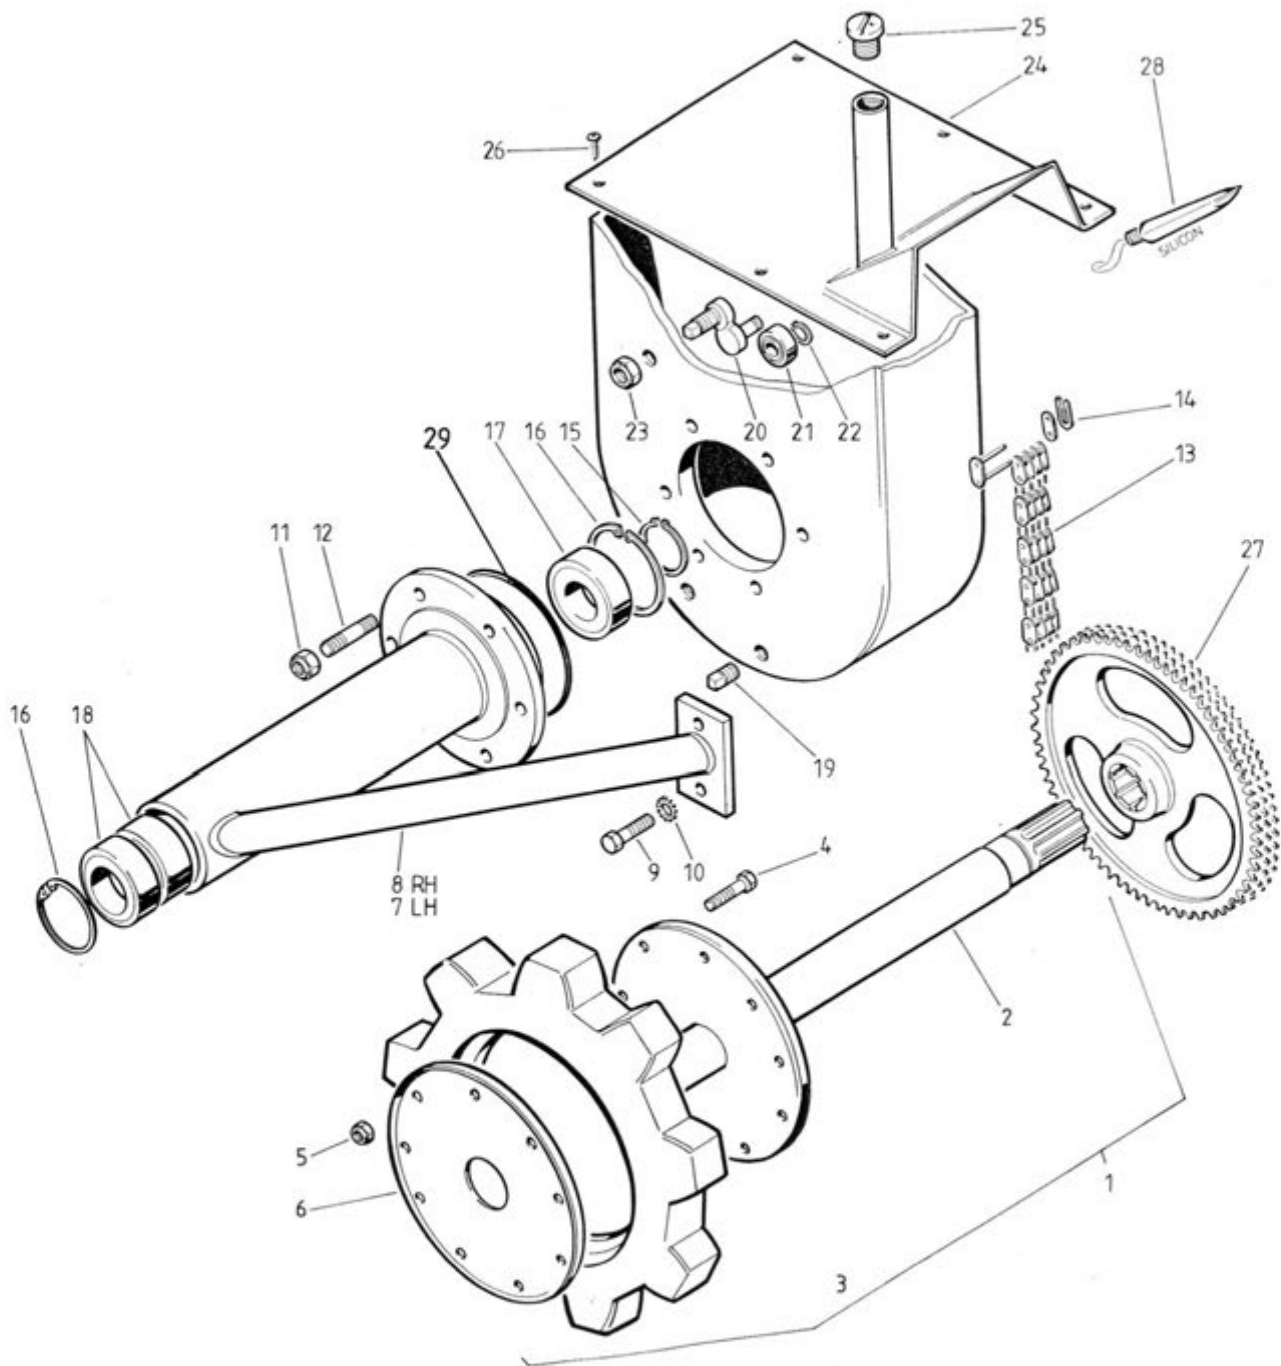

Viite Ref. Ref.	Varaosanumero Reservdelisnr. Part Number	Kpl St Qty	Nimitys	Benämning	Description
1	7100801	2	Vetoakseli,täyd.	Drivaxel. kompl.	Drive shaft
2	•4150168	2	Vetoakseli	Drivaxel	Shaft
3	•4150171	2	Hammaspyörä	Kugghjul	Sprocket wheel
4	•081240	18	Ruuvi	Skruv	Screw
5	•N081200	18	Nylocmutteri	Nylocmutter	Lock nut
6	•4150164	2	Laippa	Fläns	Flange
7	4150161L	1	Akseliputki,vas	Axelfäste, vänster	Support LH
8	4150161R	1	Akseliputki,oik	Axelfäste,höger	Support RH
9	101516	4	Ruuvi	Skruv	Screw
10	AZ 10.5	4	Tähtialuslevy	Stjärnbricka	Lock washer
11	N101500	12	Nylocmutteri	Nylocmutter	Lock nut
12	T101525	12	Vaarnaruuvi	Pinnbult	Stud
13	4150267	2	Ketju, 3-riv.	Kedja, 3-rad.	Chain, 3-lined
14	•12703	2	Ketjulukko	Kedjelås	Chain lock
15	7100815	2	Seegerrengas	Segerring	Circlip
16	6173 30062	4	Seegerrengas	SegerringSD 00/471	Circlip
17	62206 2RS	2	Laakeri	Lager	Bearing
18	63007 2RS	4	Laakeri	Lager	Bearing
19	R 1/4"	2	Öljytulppa	Oljeplugg	Oil drain plug
20	4150264	2	Ketjunkturistin	Kedjesträckare	Chain tensioner
21	6203 2RS	2	Laakeri	Lager	Bearing
22	6173 20016	2	Seegerrengas	Segerring	Circlip
23	N161800	2	Mutteri	Mutter	Nut
24	4150420	1	Kansi	Lock	Cover
25	12407	1	Tulppa	Plugg	Plug
26	P 4,8 x 13	6	Peltiruuvi	Plåtskruv	Screw
27	4150263	2	Ketjupyörä	Kedjehjul	Sprocket wheel
28	14-10	X	Silikooniliima	Silikon	Silicon
29	3x105	2	O-rengas	O-ring	O-ring