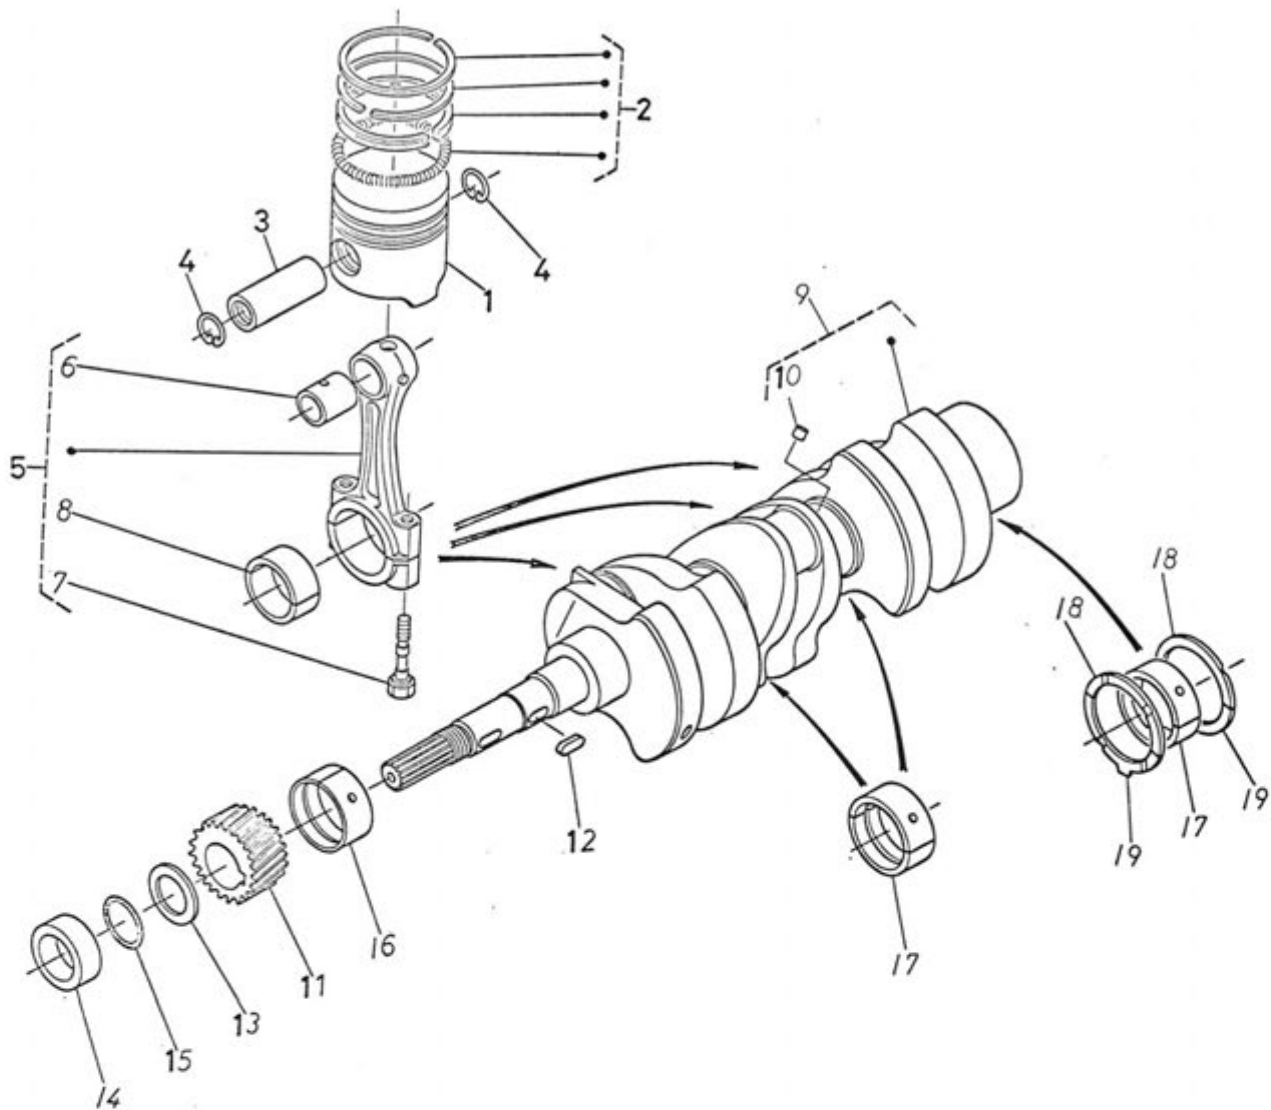

Viite Ref. Ref.	Varaosanumero Reservdelsnr. Part Number	Kpl St Qty	Nimitys	Benämning	Description
1	15951-2111-1	3	Mäntä	Kolv	Piston
2	15901-2105-1	3	Männänreng.sarja	Kolvringsats	Piston rings assy
3	15261-2131-1	3	Männäntappi	Kolv tapp	Piston pin
4	15261-2133-2	6	Lukkorengas	Låsring	Circlip
5	15531-2201-1	3	Kiertokanki	Vevstake	Connecting rod
6	•15261-2135-1	1	Hela	Bussning	Bush
7	•15261-2214-1	2	Pultti	Bult	Bolt
8	•15531-2231-1	2	Laakeriliuska	Vevstakslager	Metal
9	15381-2302-1	1	Kampiakseli	Vevaxel	Crankshaft
10	•15131-0138-1	3	Sulkutulppa	Plugg	Plug
11	15261-2411-1	1	Hammaspyörä	Kuggdrev	Gear
12	05712-00515	1	Kiila	Kil	Key
13	15261-2331-1	1	Heittorengas	Avkastarring	Oil slinger
14	15956-2325-1	1	Rengas	Ring	Collar
15	04811-10220	1	O-rengas	O-ring	O-ring
16	15261-2347-1	1	Runkolaakeri	Ramlager	Metal crankshaft
17	15261-2348-1	6	Runkolaakeri	Ramlager	Metal crankshaft
18	15261-2353-1	2	Päittäislaakeri	Axiallager	Metal side
19	15261-2354-1	2	Päittäislaakeri	Axiallager	Metal side