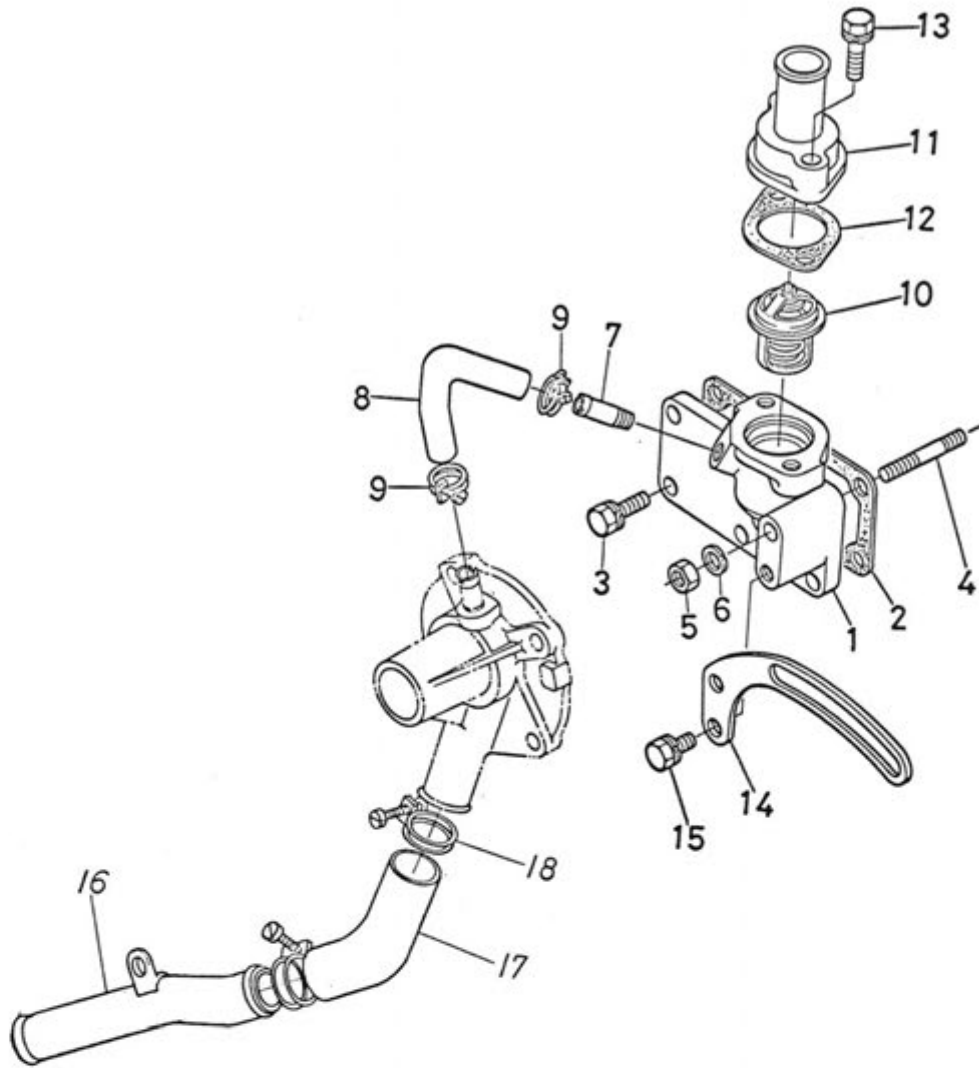

Viite Ref. Ref.	Varaosanumero Reservdelsnr. Part Number	Kpl St Qty	Nimitys	Benämning	Description
1	15531-7291-1	1	Termostaattipesä	Termostathus	Flange water
2	15261-7292-1	1	Tiiviste	Packning	Gasket
3	01023-50616	5	Pultti	Bult	Bolt
4	01513-50655	1	Vaarnaruuvi	Pinnbult	Stud
5	02056-50060	1	Mutteri	Mutter	Nut
6	04512-50060	1	Jousialuslevy	Fjäderbricka	Spring washer
7	15531-7334-2	1	Liitosputki	Anslutningsrör	Pipe water return
8	15531-7335-1	1	Yhdysletku	Förbindelseslang	Hose return
9	15531-7336-2	2	Klemmari	Klammer	Band
10	15531-7301-1	1	Termostaatti	Termostat	Thermostat
11	15531-7326-1	1	Kansi	Lock	Cover
12	15531-7327-1	1	Tiiviste	Packning	Gasket
13	01028-50635	2	Pultti	Bult	Bolt
14	15531-6442-1	1	Säätörauta	Justerjärn	Stay dynamo
15	01023-50616	1	Pultti	Bult	Bolt
16	15531-7286-1	1	Putki	Rör	Pipe
17	15531-7287-1	1	Letku	Slang	Hose
18	15261-7278-2	2	Klemmari	Klammer	Band