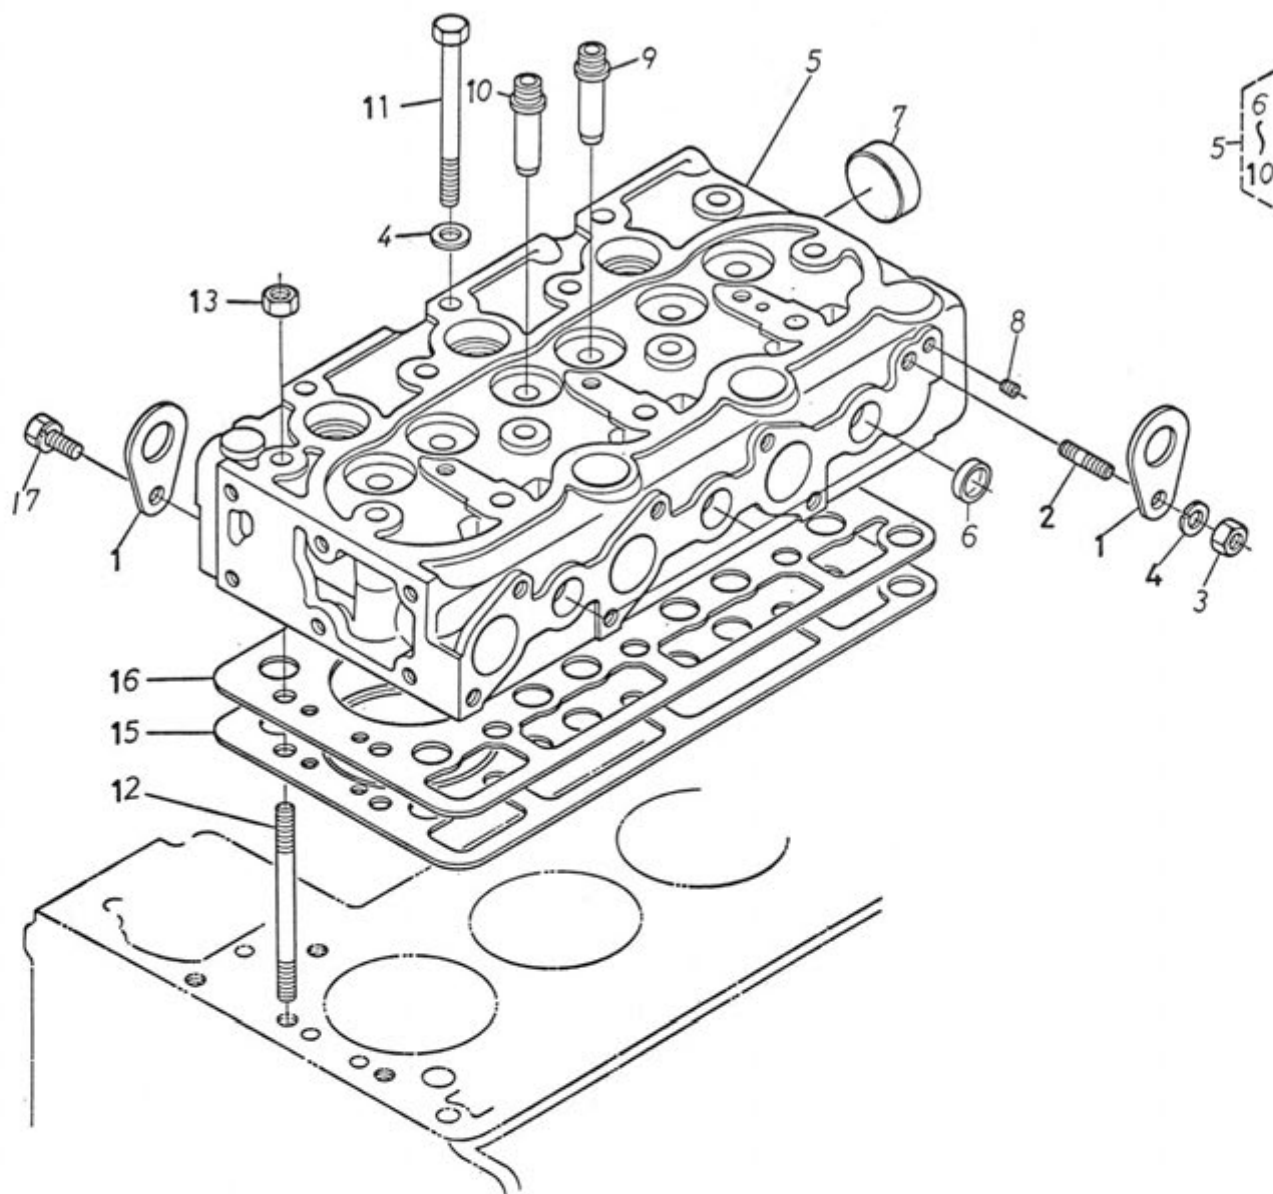

Viite Ref. Ref.	Varaosanumero Reservdelsnr. Part Number	Kpl St Qty	Nimitys	Benämning	Description
1	15221-0175-1	2	Koukku	Krok	Hook
2	01513-50816	1	Vaarnaruuvi	Pinnbult	Stud
3	02156-50080	1	Mutteri	Mutter	Nut
4	04512-50080	1	Jousialuslevy	Fjäderbricka	Spring washer
5	15381-0304-5	1	Sylinterikansi	Cylindertopp	Cylinder head
6	*15261-0337-2	5	Tulppa	Plugg	Cap
7	*15321-9626-3	1	Tulppa	Plugg	Cap
8	*15261-9601-1	2	Kierretulppa	Plugg	Cap
9	*15261-1354-1	3	Ventt.ohj. imu	Vent.styrning insug	Guide inlet
10	*15261-1356-1	3	Ventt.ohj. pako	Vent.styrning avgas	Guide exhaust
11	19215-0345-1	12	Kannen pultti	Cyl.lock bult	Cyl. head bolt
12	19215-0341-1	2	Vaarnaruuvi	Pinnbult	Stud
13	19215-0351-2	2	Mutteri	Mutter	Nut
15	15549-0331-1	1	Kannentiiviste	Toplocks packning	Head gasket
16	15381-0332-1	1	Välilevy	Distansplatta	Shim
17	01123-50816	1	Pultti	Bult	Bolt