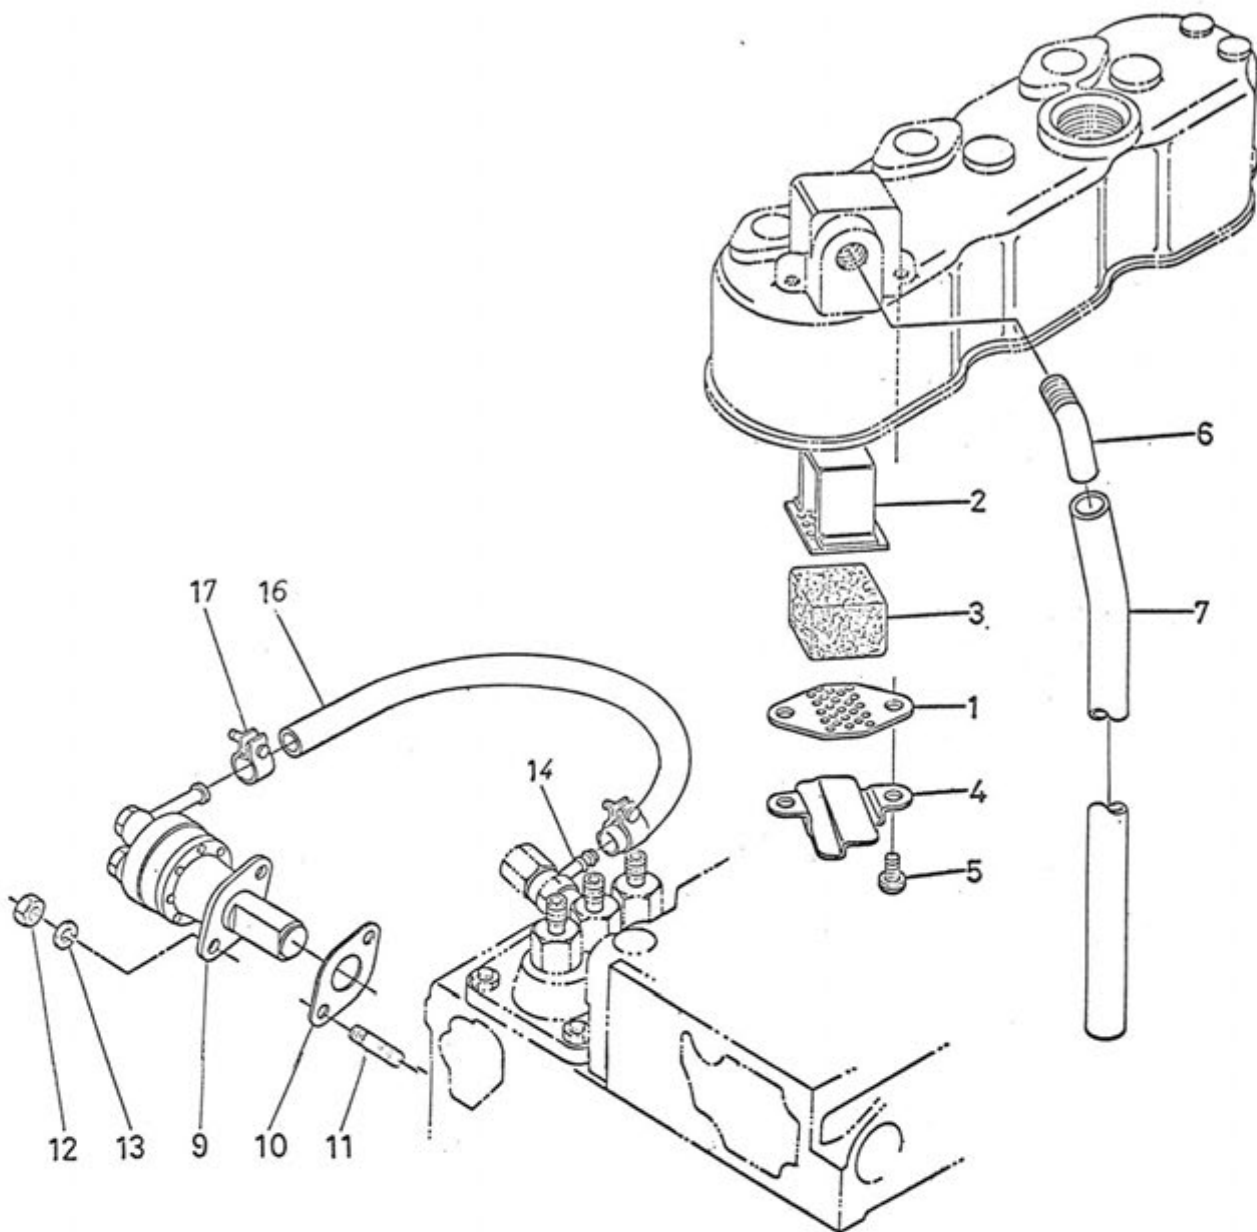

Viite Ref. Ref.	Varaosanumero Reservdelsnr. Part Number	Kpl St Qty	Nimitys	Benämning	Description
1	15951-0514-1	1	Levy	Platta	Plate
2	15521-0515-1	1	Kotelo	Hus	Box
3	15521-0567-1	1	Huohotin elementti	Ventilationsgaller	Element breather
4	15951-0537-1	1	Roiskelevy	Stänkskydd	Oil shield
5	03024-50510	2	Ruuvi	Skruv	Screw
6	15521-0555-1	1	Liitosputki	Anslutningsrör	Joint pipe
7	15393-0551-1	1	Huohotinletku	Ventilations slang	Pipe
9	15381-5203-1	1	Siirtopumppu	Matarpump	Fuel pump
10	15241-5214-1	1	Tiiviste	Packning	Gasket
11	01513-50616	2	Vaarnaruuvi	Pinnbult	Stud
12	02056-50060	2	Mutteri	Mutter	Nut
13	04512-50060	2	Jousialuslevy	Fjäderbricka	Spring washer
14	14111-4241-3	1	Banjoliitin	Banjokoppling	Joint eye
16	11/5	X	Polttoaineletku	Bränsleslang	Fuel pipe
17	1201012	2	Klemmari	Klammer	Clip