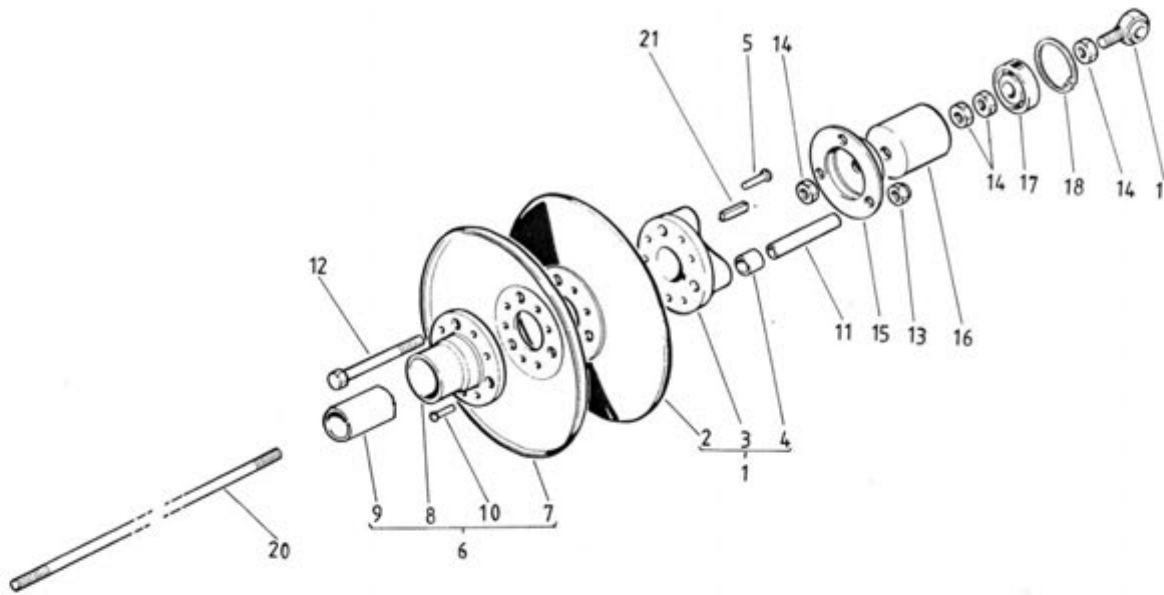

Viite Ref. Ref.	Varaosanumero Reservdelsnr. Part Number	Kpl St. Qty	Nimitys	Benämning	Description
1	700 0911	2	Kiinteä lautanen	Fast skiva	Fixed sheave
2	•8263 22623	2	Lautanen	Skiva	Sheave
3	•8263 22153	2	Laippa	Fläns	Flange
4	•8263 85391	6	Hela	Bussning	Bush
5	•5961 54192	24	Niitti	Nit	Rivet
6	7000905	2	Liikk.lautanen	Rörlig skiva	Moving sheave
7	•8263 22624	2	Lautanen	Skiva	Sheave
8	•8263 22512	2	Laippa	Fläns	Flange
9	••8263 04896	2	Hela	Bussning	Bush
10	•5961 54192	24	Niitti	Nit	Rivet
11	8263 22636	6	Hylsy	Hylsa	Sleeve
12	081280	6	Ruuvi	Skruv	Screw
13	N081200	6	Nylocmutteri	Nylocmutter	Lock nut
14	101500	6	Mutteri	Mutter	Nut
15	8263 22612	2	Laippa	Fläns	Flange
16	8263 22157	1	Laakeripesä	Lagerhus	Bearing case
17	6300 2RS	1	Laakeri	Lager	Bearing
18	6173 30035	1	Seegerrengas	Segerring	Circlip
19	8263 85388	1	Nivel	Led	Joint
20	8263 22156	1	Sisäakseli	Inneraxel	Inner shaft
21	6033 45070	2	Kiila	Kil	Key