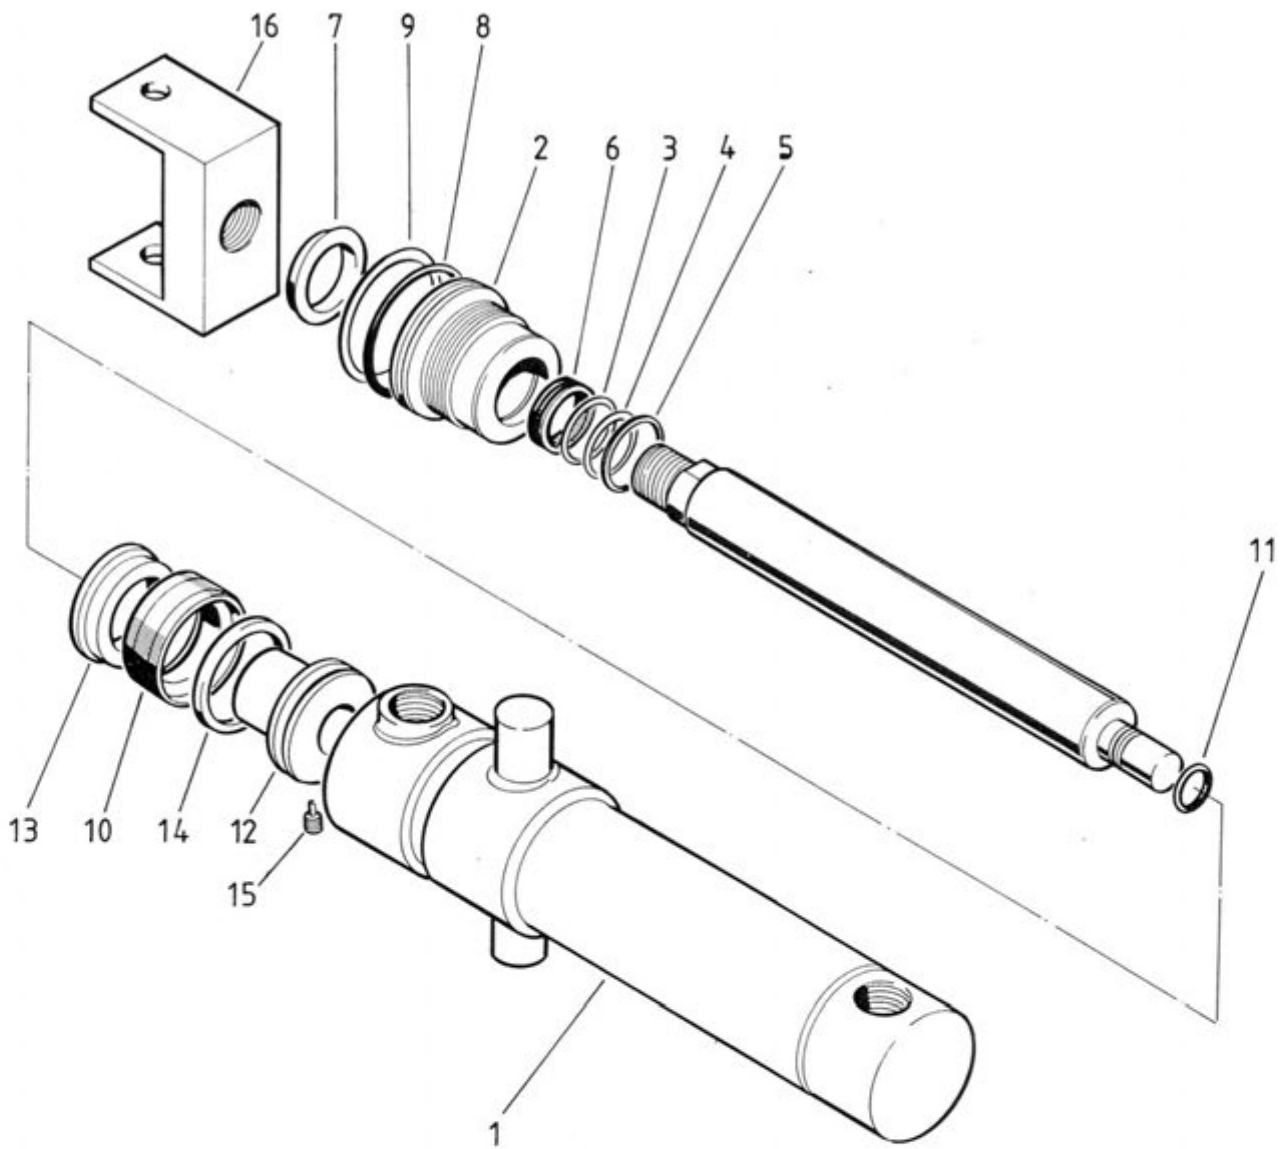

Viite Varaosanumero Kpl
Ref. Reservdelsnr. St
Ref. Part Number Qty

Ref.	Part Number	Qty	Nimitys	Benämning	Description
1	7100606	1	Ohj.sylinteri	Styrcylinder	Steering cylinder
2	400030	1	Tiivistepesä	Tätningshus	Housing
3	400251.02	1	Tukilaatta	Stödplatta	Support ring
4	400041.06	1	Jousilevy	Fjädersring	Spring washer
5	620073	1	Varmistin	Låsring	Snpring
	7100607	1	Tiivistesarja	Packningssats	Gasket set
6	.620074	1	Tiiviste	Packning	Gasket
7	.400042.06	1	Pyyhkijä	Skrapring	Wiper
8	.620064	1	O-rengas	O-ring	O-ring
9	.620070	1	Tukirengas	Stödtring	Back up ring
10	.620618	1	Tiiviste	Packning	Gasket
11	.620066	1	O-rengas	O-ring	O-ring
12	400734	1	Mäntä	Kolv	Piston
13	400033	1	Männän laippa	Kolvfläns	Piston flange
14	400259	1	Liukurengas	Glidring	Bearing ring
15	620363	1	Pidätinruuvi	Låsskruv	Lock screw
16	4150205	1	Haarukka	Gaffel	Fork