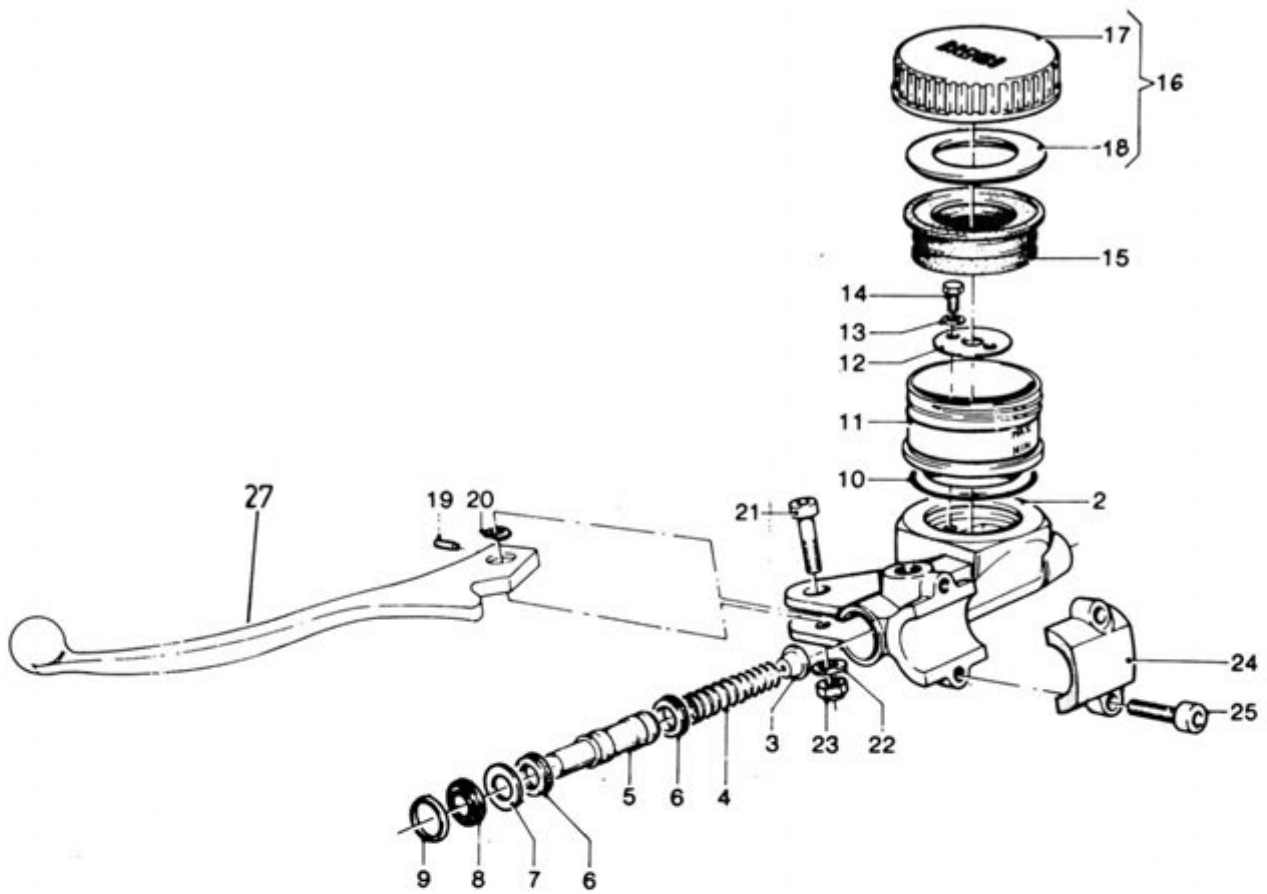

Viite Ref. Ref.	Varaosanumero Reservdelsnr. Part Number	Kpl St Qty	Nimitys	Benämning	Description
1	10.3464.43	1	Pääsylinteri	Huvudcylinder	Head cylinder
2	•10.2729.11	1	Runko	Kropp	Body
3	•10.2378.10	1	Jousen ohjain	Fjäderguide	Spring guide
4	•10.2379.10	1	Jousi	Fjäder	Spring
	•10.2373.10	1	Tiivistesarja	Reparationssats	Repair set
5	••10.2373.10	1	Mäntä	Kolv	Piston
6	••05.2233.10	2	Tiiviste	Packning	Gasket
7	••10.2380.10	1	Aluslevy	Bricka	Washer
8	••05.2385.10	1	Kumisuoja	Damask	Boot
9	••10.2386.10	1	Lukkorengas	Låsring	Lockring
10	•A9.11.25.229	1	Tiiviste	Packning	Gasket
11	•10.2731.10	1	Säiliö	Behållare	Fluid tank
12	•10.2732.10	1	Levy	Platta	Plate
13	•F050000	2	Aluslevy	Bricka	Washer
14	•050812	2	Ruuvi	Skruv	Screw
15	•10.2382.10	1	Loiskesuoja	Skvalpskydd	Splash guard
16	•10.2730.30	1	Kansi, täyd.	Lock, kompl.	Cover assy
17	••10.2376.30	1	Kansi	Lock	Cover
18	••10.2381.30	1	Tiiviste	Packning	Gasket
19	•10.2709.10	1	Ruuvi	Skruv	Screw
20	•A3.15.01.060	1	Aluslevy	Bricka	Washer
21	•10.2710.10	1	Ruuvi	Skruv	Screw
22	•A3.01.13.060	1	Aluslevy	Bricka	Washer
23	•A2.27.13.060	1	Mutteri	Mutter	Nut
24	•10.2815.10	1	Kansi	Lock	Cover
25	•K061020	2	Ruuvi	Skruv	Screw
27	•5400401	1	Kahva	Handtag	Handle
30	7090400	2	Jarrusylinteri	Bromscylinder	Brake cylinder
32	•7090419	1	Kiinn.runko	Fästhus	Fastening body
32A	•7090421	1	Runko	Hus	Body
33	•7090422	2	Mäntä	Kolv	Piston
34	•7090423	2	Tiivisterengas	Tättningsring	Gasket ring
35	•7090424	2	Jarrupala	Bromskloss	Brake pad
36	•5370425	1	O-rengas	O-ring	O-ring
37	•032035	2	Haarasokka	Saxpinne	Cotter pin
38	•061040	2	Ruuvi	Skruv	Screw
38	•081250	1	Ruuvi	Skruv	Screw
38	•081240	1	Ruuvi	Skruv	Screw
39	•060000	2	Aluslevy	Bricka	Washer
	•080000	3	Aluslevy	Bricka	Washer
40	•7090429	1	Lukkolevy(pari)	Låsbricka (par)	Lock washer (pair)
41	•061000	2	Mutteri	Mutter	Nut
	•081200	2	Mutteri	Mutter	Nut
42	•5370431	1	Ilmausruuvi	Luftskruv	Air bleeder screw
43	•5370432	1	Suojahattu	Skydd	Cover
44	•081220	1	Ruuvi	Skruv	Screw