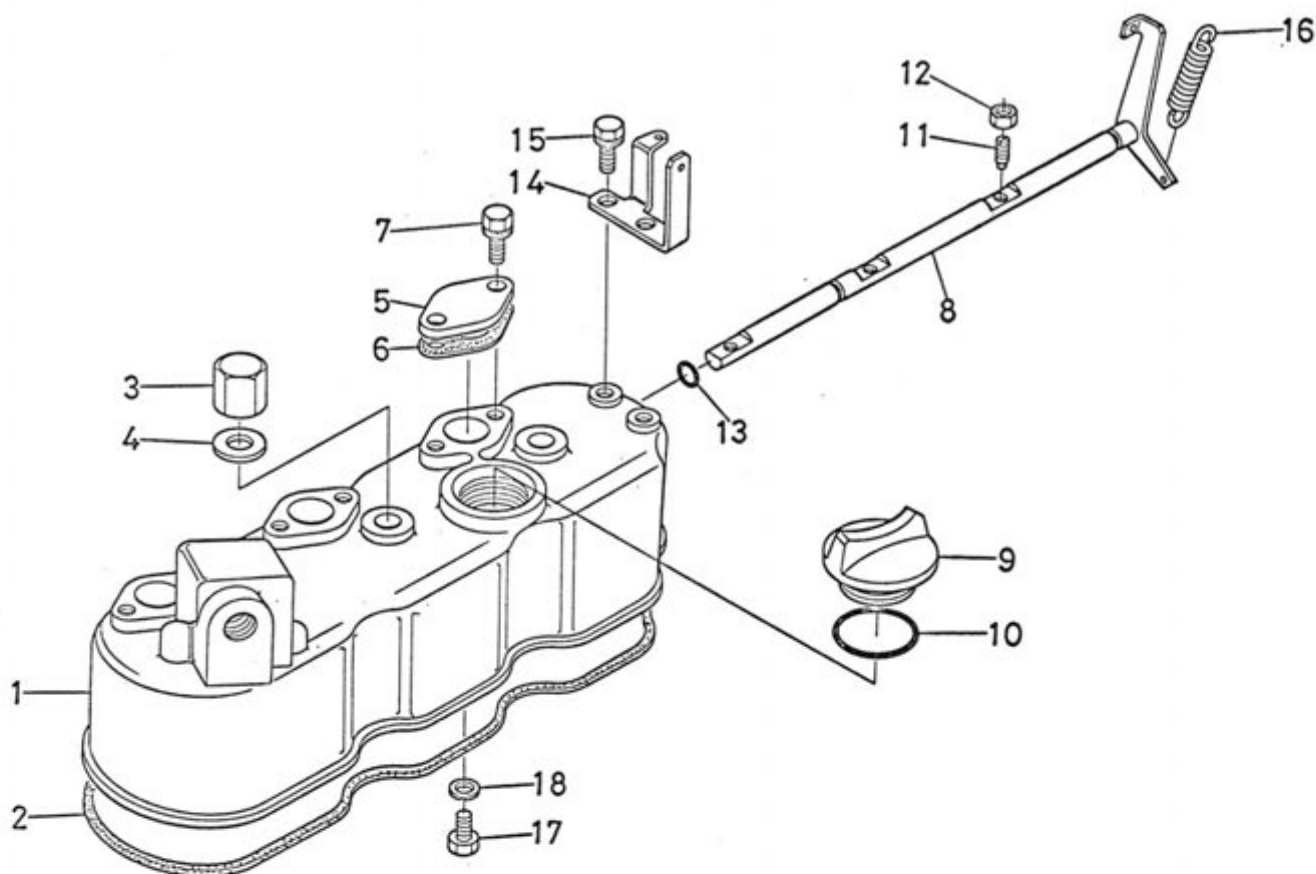

Viite Ref. Ref.	Varaosanumero Reservdelsnr. Part Number	Kpl St Qty	Nimitys	Benämning	Description
1	15531-1451-1	1	Venttiilikoppa	Ventilkåpa	Cover
2	15381-1452-1	1	Tiiviste	Packning	Gasket
3	15951-9233-1	3	Peitemutteri	Täckmutter	Nut cap
4	15951-9666-1	3	Tiiviste	Tätning	Gasket
5	15261-6663-1	3	Säätöluukku	Inspektionslucka	Cover decomp.
6	15261-6664-2	3	Tiiviste	Packning	Gasket
7	01023-50614	6	Ruuvi	Skruv	Screw
8	15531-6604-1	1	Puolipuristin- akseli	Halvkompressions- axel	Shaft decompress
9	15221-3314-2	1	Täyttötulppa	Påfyllningslock	Plugg filler
10	04811-50300	1	O-rengas	O-ring	O-ring
11	15261-6635-1	3	Säätöruuvi	Justerskruv	Bolt decompress
12	02056-50050	3	Mutteri	Mutter	Nut
13	04811-00080	1	O-rengas	O-ring	O-ring
14	15261-6619-1	1	Pidin	Hållare	Holder
15	01023-50614	2	Ruuvi	Skruv	Screw
16	15221-6628-3	1	Palautusjousi	Returfjäder	Spring
17	15221-6641-1	1	Pultti	Bult	Bolt
18	04512-50060	1	Jousialuslevy	Fjäderbricka	Spring washer