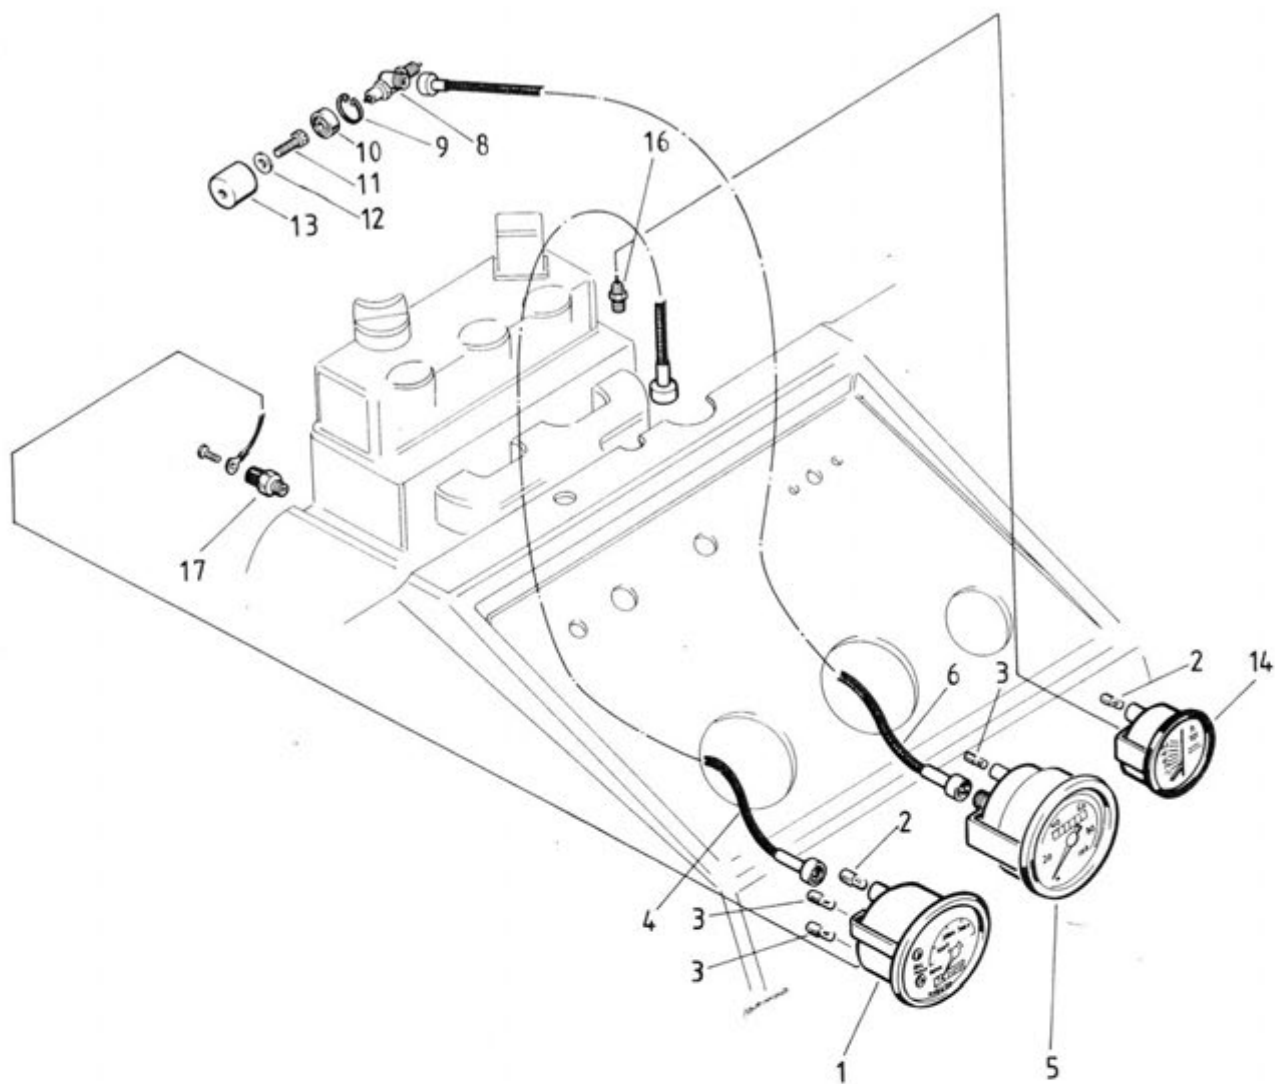

Viite Ref. Ref.	Varaosanumero Reservdelsnr. Part Number	Kpl St. Qty	Nimitys	Benämning	Description
1	34150-3460-2	1	Tuntimittari	Timmätare	Hour meter
2	710 1102	2	Lamppu	Lampa	Bulb
3	700 1108	3	Lamppu	Lampa	Bulb
4	37300-3465-2	1	Vaijeri	Vajer	Cable
5	710 1105	1	Nopeusmittari	Hastighetsmätare	Speedmeter
6	12-13/1550	1	Vaijer	Vajer	Wire
8	7101108	1	Kulmavaihte 3:1	Vinkelväxel 3:1	Angular gear 3:1
9	6173 30040	1	Seegerrennas	Segerring	Circlip
10	6203 2RS	1	Laakeri	Lager	Bearing
11	S081235	1	Uraruuvi	Spårskruv	Screw
12	7001107	1	Aluslevy	Bricka	Washer
13	7001106	1	Laakeripesä	Lagerhus	Bearing house
14	7101114	1	Lämpömittari	Värmemätare	Temperature meter
16	W5911	1	Anturi	Givare	Switch
17	15231-3901-3	1	Öljykello	Öljetrycksgivare	Oil switch