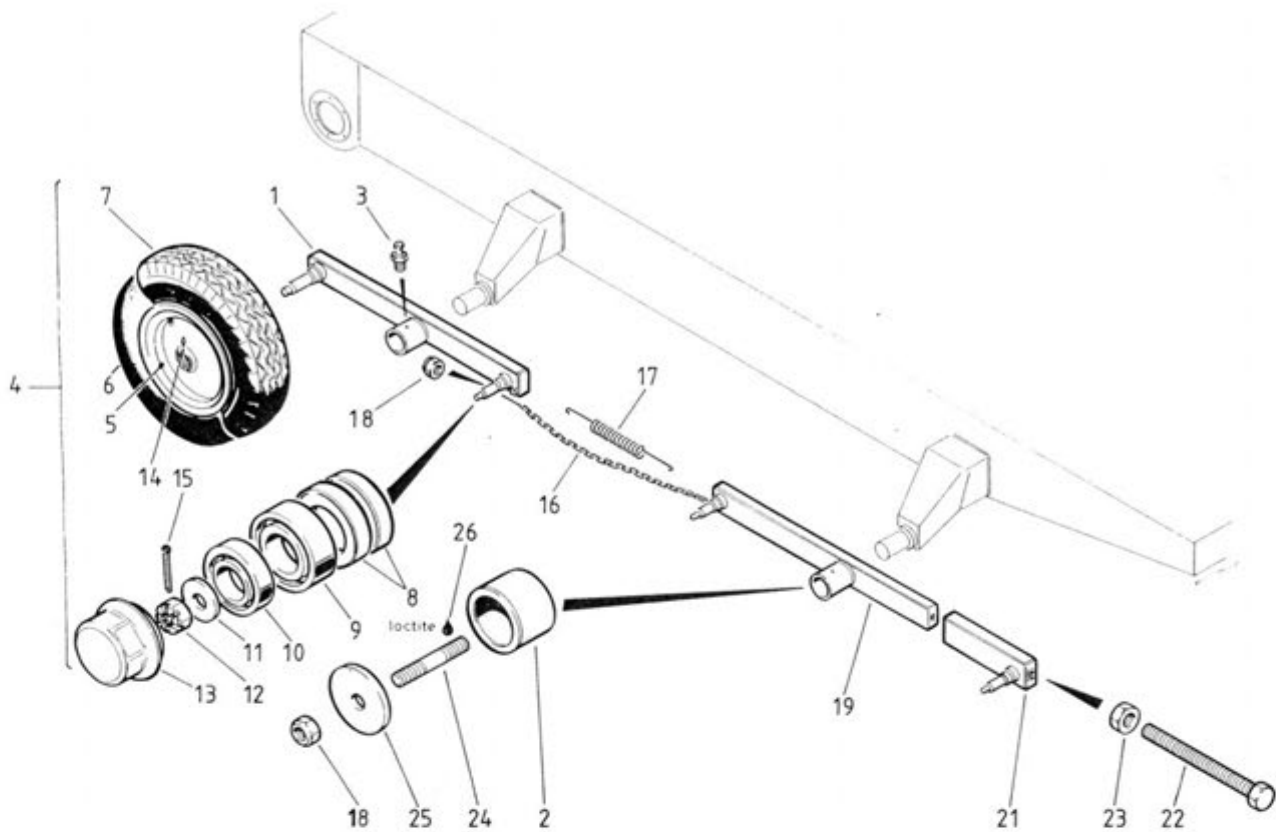

Viite Ref. Ref.	Varaosanumero Reservdelsnr. Part Number	Kpl St Qty	Nimitys	Benämning	Description
1	4150121	2	Telivipu	Boggiarm	Bogie lever
2	•4150129	2	Hela	Bussning	Bush
Oikea ja vasen erottuvat hitsattaessa väliketju kiinni. Vänster och höger åtskiljas då mellankedjan svetsas fast. RH and LH will be separated when holding chain is welded.					
3	10001	4	Rasvanippa	Smörjnippel	Greasing nipple
4	7100904	8	Telipyörä	Boggihjul	Bogie wheel
5	•7100905	1	Vanne	Fälg	Rim
6	•4" x 8"	1	Sisärengas	Innerslang	Inner tube
7	•4"x8"/6	1	Ulkorengas	Däck	Tire
8	•7100908	2	Z-tiiviste	Z-tätning	Z-gasket
9	•6206	1	Laakeri	Lager	Bearing
10	•6205	1	Laakeri	Lager	Bearing
11	160000	1	Aluslevy	Bricka	Washer
12	7100912	1	Kruunumutteri	Kronmutter	Crown nut
13	7100913	1	Pölykapseli	Navkapsel	Dust cover
14	10001	1	Rasvanippa	Smörjnippel	Greasing nipple
15	042040	1	Haarasokka	Saxpinne	Cotter
16	4150125	2	Väliketju	Mellankedja	Holding chain
17	•4150130	1	Jousi	Fjäder	Spring
18	N121800	6	Nylocmutteri	Nylocmutter	Lock nut
19	4150146	2	Telivipu	Boggiarm	Bogie lever
21	4150141	2	Kiristyslaite	Spännanordning	Adjuster
22	2026140	2	Ruuvi	Skruv	Screw
23	N202600	2	Mutteri	Mutter	Nut
24	I121830	4	Vaarnaruuvi	Pinnbult	Stud
25	4150470	4	Aluslevy	Bricka	Washer
26	899786	X	Loctite	Loctite	Loctite