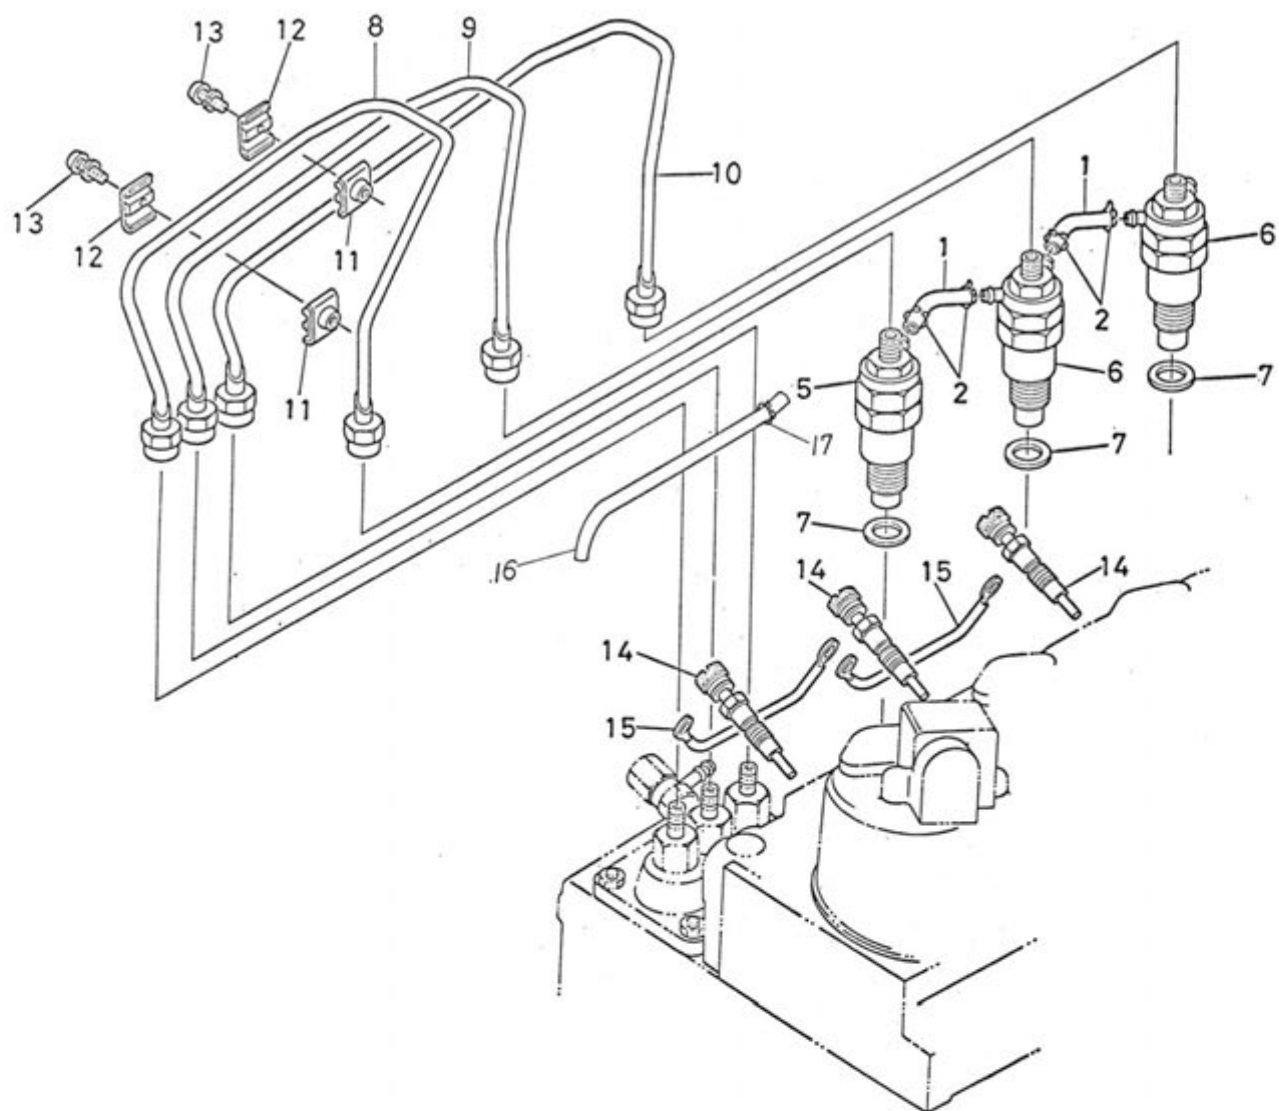

Viite Ref. Ref.	Varaosanumero Reservdelsnr. Part Number	Kpl St Qty	Nimitys	Benämning	Description
1	15261-4251-3	X	Paluuletku/pit.	Returslang/längd	Pipe overflow/length
2	14971-4275-1	6	Klemmari	Klammer	Clip
5	15271-5300-1	1	Suuttimen pidin 1 paluu	Spridarhållare 1 retur	Nozzle holder 1 overflow
6	15271-5302-1	2	Suuttimen pidin 2 paluuta	Spridarhållare 2 retur	Nozzle holder 2 overflows
7	17011-5362-1	3	Tiiviste	Tätning	Gasket
8	15261-5371-1	1	Suutinputki	Spridarrrör	Pipe injection
9	15261-5372-1	1	Suutinputki	Spridarrrör	Pipe injection
10	15381-5373-1	1	Suutinputki	Spridarrrör	Pipe injection
11	15121-5385-2	2	Klemmari	Klammer	Clamp
12	15121-5386-1	2	Klemmari	Klammer	Clamp
13	03024-50520	2	Ruuvi+aluslevy	Skruv+bricka	Screw+washer
14	15261-6551-2	3	Hehkutulppa	Glödstift	Glow plug
15	15261-6556-1	2	Yhdysjohto	Förbindelse- ledning	Code glow plug