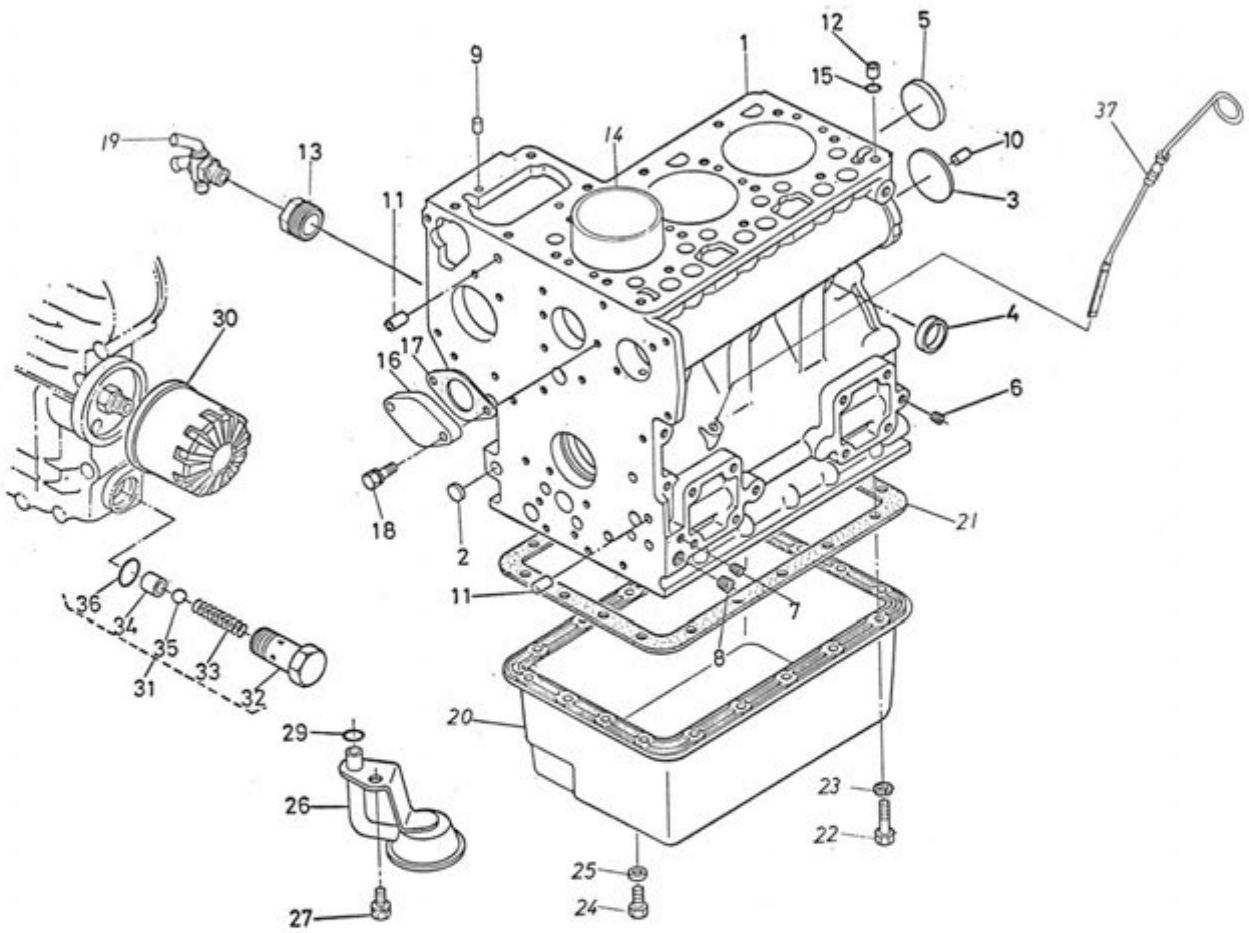

Viite Ref. Ref.	Varaosanumero Reservdelsnr. Part Number	Kpl St Qty	Nimitys	Benämning	Description
1	15393-0101-2	1	Kampikammio	Vevhus	Crankcase
2	•06311-75015	3	Vesiproppu	Fryspropp	Plug expansion
3	•06311-75040	1	Vesiproppu	Fryspropp	Plug expansion
4	•15321-9626-3	5	Tulppa	Plugg	Cap
5	•15221-0349-3	1	Tulppa	Plugg	Cap
6	•15261-9601-1	6	Tulppa	Plugg	Plug
7	•15521-9602-1	3	Tulppa	Plugg	Plug
8	•15521-9603-1	1	Tulppa	Plugg	Plug
9	•05012-00609	2	Tappi	Tapp	Pin
10	•05012-00814	2	Tappi	Tapp	Pin
11	•15231-3396-1	2	Ohjain	Styrning	Pin
12	•15221-3365-1	1	Ohjain	Styrning	Pin
13	•15393-2091-1	1	Supistusnipa	Förminskning	Plug reduction
14	•15901-0231-2	3	Sylinteriputki	Cylinderfoder	Cylinder liner
15	15221-3370-1	1	O-rengas	O-ring	O-ring
16	15261-7391-3	1	Kansi	Lock	Cover
17	15261-7392-1	1	Tiiviste	Packning	Gasket
18	01023-50618	2	Ruuvi	Skruv	Screw
19	15000-3439-2	1	Vesikraana	Vattenkran	Cock drain
20	15381-0161-2	1	Öljypohja	Oljetråg	Oil pan
21	15381-0162-2	1	Tiiviste	Packning	Gasket
22	15381-9109-1	18	Pultti	Bult	Bolt
23	04512-50060	18	Jousialuslevy	Fjäderbricka	Spring washer
24	15221-3375-2	1	Öljytulppa	Oljeplugg	Drain plug
25	15109-3366-1	1	Tiiviste	Packning	Gasket
26	15381-3211-2	1	Öljysihti	Oljesil	Oil filter 1
27	01123-50816	1	Pultti	Bult	Bolt
29	04810-00140	1	O-rengas	O-ring	O-ring
30	15241-3209-2	1	Öljysuodatin	Oljefilter	Oil filter
31	15261-3607-2	1	Paineventtiili	Tryckventil	Valve relief
32	•15261-3691-2	1	Pesä	Hus	Body
33	•15241-3695-1	1	Jousi	Fjäder	Spring
34	•15261-3693-2	1	Istukka	Säte	Seat
35	•07715-03213	1	Kuula	Kula	Ball
36	•04810-00150	1	O-rengas	O-ring	O-ring
37	15381-3641-1	1	Mittatikku	Mätsticka	Deep stick