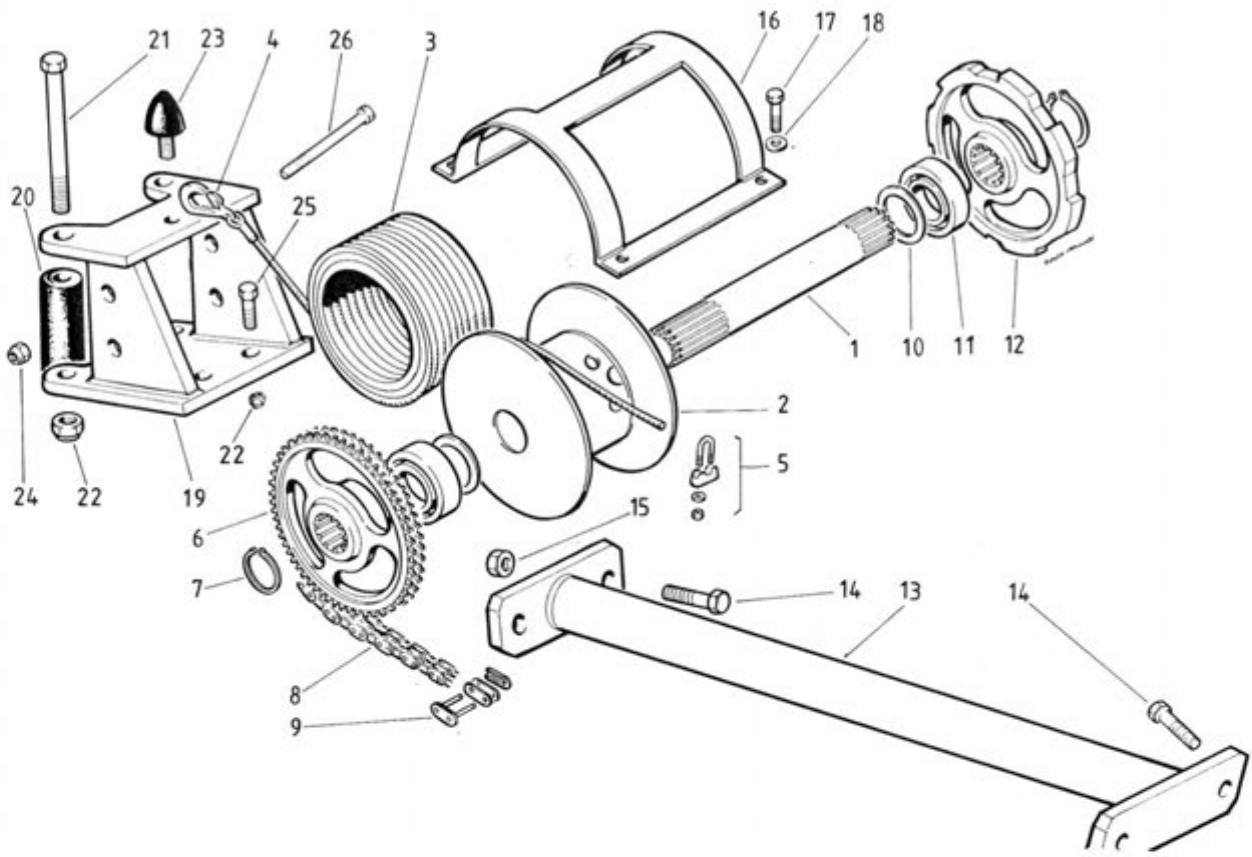

Viite Ref. Ref.	Varaosanumero Reservdelsnr. Part Number	Kpl St Qty	Nimitys	Benämning	Description
1	8263 22123	1	Akseli	Axel	Shaft
2	8263 22122	1	Rumpu	Trumma	Reel
3	8263 85405	1	Vaijeri	Vajer	Wire
4	*8263 16007	1	Koukku	Krok	Hook
5	8263 85771	1	Vaijerilukko	Vajerlås	Wire lock
6	8263 29660	1	Ketjupyörä Z-48	Kedjehjul Z-48	Sprocket wheel Z-48
7	6173 20030	2	Seegerrrengas	Segerring	Circlip
8	8263 36169	1	Vinssiketju	Vinschkedja	Chain
9	*1000664	1	Ketjulukko	Kedjelås	Chain lock
10	8263 22375	2	Välilevy	Mellanlägg	Shim
11	6206 2RS	2	Laakeri	Lager	Bearing
12	8263 22125	1	Säppipyörä	Spärrhjul	Ratchet
13	4150410	1	Tuki	Stöd	Support
14	081220	4	Ruuvi	Skruv	Screw
15	N081200	2	Nylocmutteri	Nylocmutter	Lock nut
16	8263 22126	1	Suoja	Skydd	Safety bow
17	181225	4	Ruuvi	Skruv	Screw
18	F080000	4	Jousialuslevy	Fjäderbricka	Spring washer
19	4150413	1	Taittoteline	Brytställning	Support
20	4150416	4	Taittorulla	Brytrulle	Break roller
21	4150419	2	Ruuvi	Skruv	Screw
22	N101500	4	Nylocmutteri	Nylocmutter	Lock nut
23	8263 15991	1	Kumityyny	Gummidyna	Rubber pillow
24	N121800	2	Nylocmutteri	Nylocmutter	Lock nut
25	101525	2	Ruuvi	Skruv	Screw
26	1218100	2	Ruuvi	Skruv	Screw