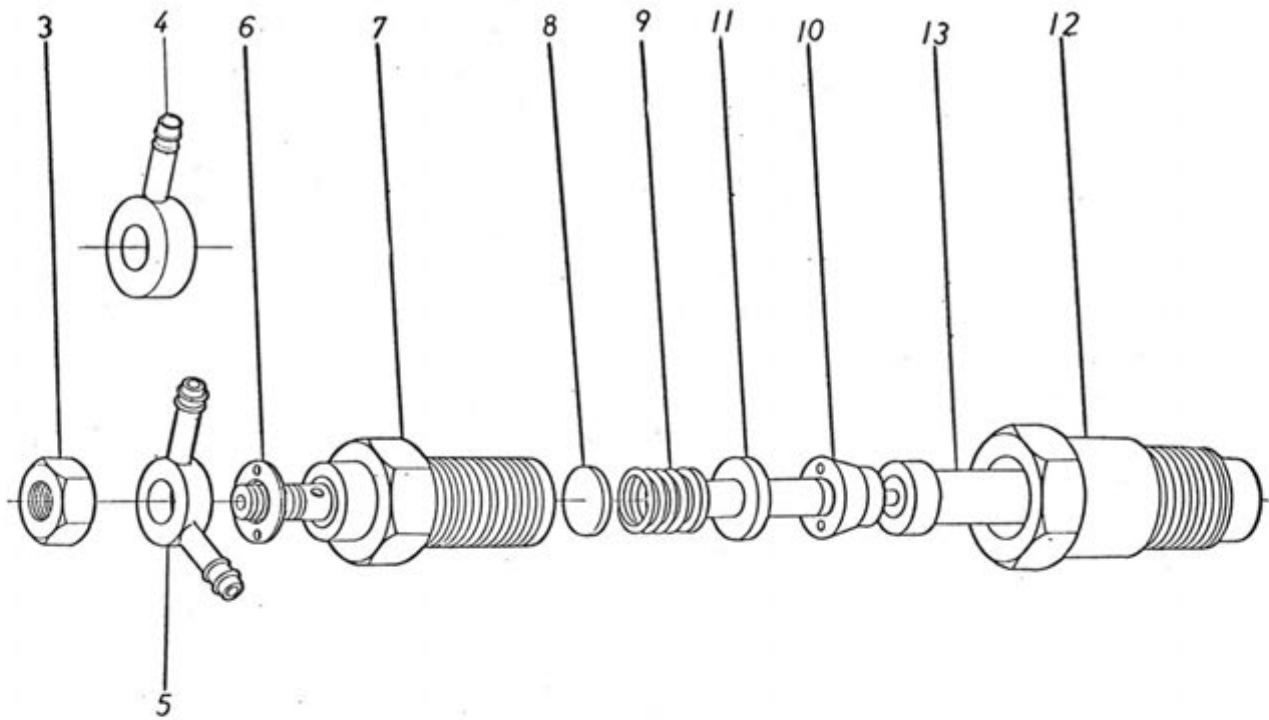

Viite Ref. Ref.	Varaosanumero Reservdelsnr. Part Number	Kpl St Qty	Nimitys	Benämning	Description
1	15271-5301-1	1	Suuttimen pidin	Spridarhållare	Nozzle holder assy
2	15271-5303-1	2	Suuttimen pidin	Spridarhållare	Nozzle holder assy
3	•15221-9202-1	1	Mutteri	Mutter	Nut
4	•15221-9568-1	1	Banjoliitin 1	Anslutning 1	Joint eye 1
5	•15221-9569-1	1	Banjoliitin 2	Anslutning 2	Joint eye 2
6	•15221-9402-1	1	Aluslevy	Bricka	Washer
7	•15271-5314-1	1	Suutinpesä	Spridarhus	Body
8	•15221-5323-1	1	Säätölevy	Justerbricka	Adjusting washer
9	•15221-5317-1	1	Jousi	Fjäder	Spring
10	•15221-5335-1	1	Painetapin holkki	Hylsa trycktapp	Pressure pin holder
11	•15221-5316-1	1	Painetappi	Trycktapp	Pressure pin
12	•15221-5328-1	1	Mutteri	Mutter	Nut
13	15021-5361-1	1	Suutin	Spridare	Nozzle piece