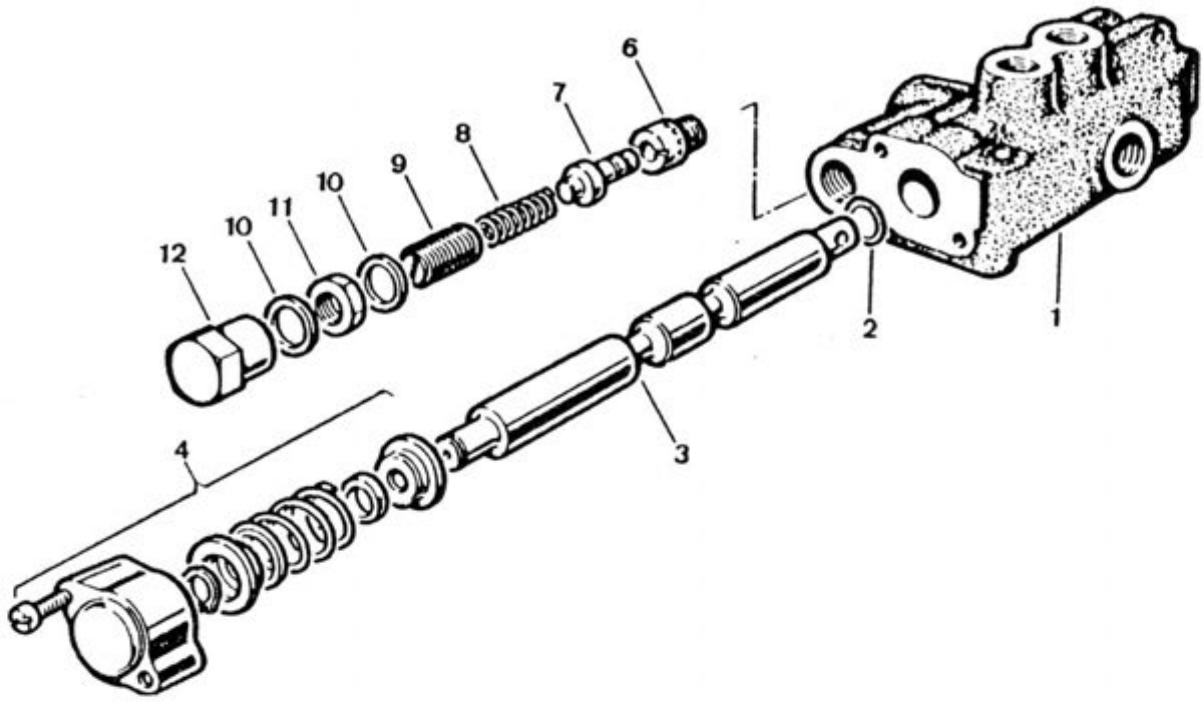

Viite Ref. Ref.	Varaosanumero Reservdelsnr. Part Number	Kpl St Qty	Nimitys	Benämning	Description
1	152.1051.61	1	Venttiilipesä	Ventilhus	Valve housing
2	802.2013.80	2	O-rengas	O-ring	O-ring
3	152.3010.70	1	Kara	Spindel	Spindle
6	152.3057.12	1	Istukka	Säte	Socket
7	152.3058.22	1	Rajoitinventtiili	Reglerventil	Adjusting valve
8	210.2075.09	1	Jousi (160 atm)	Fjäder (160 atm)	Spring (160 atm)
9	152.3091.19	1	Säätöruuvi	Justerskruv	Adjusting Screw
10	803.6037.14	2	Tiiviste	Tätning	Gasket
11	152.1079.07	1	Mutteri	Mutter	Nut
12	152.1064.20	1	Peitemutteri	Täckmutter	Nut cap