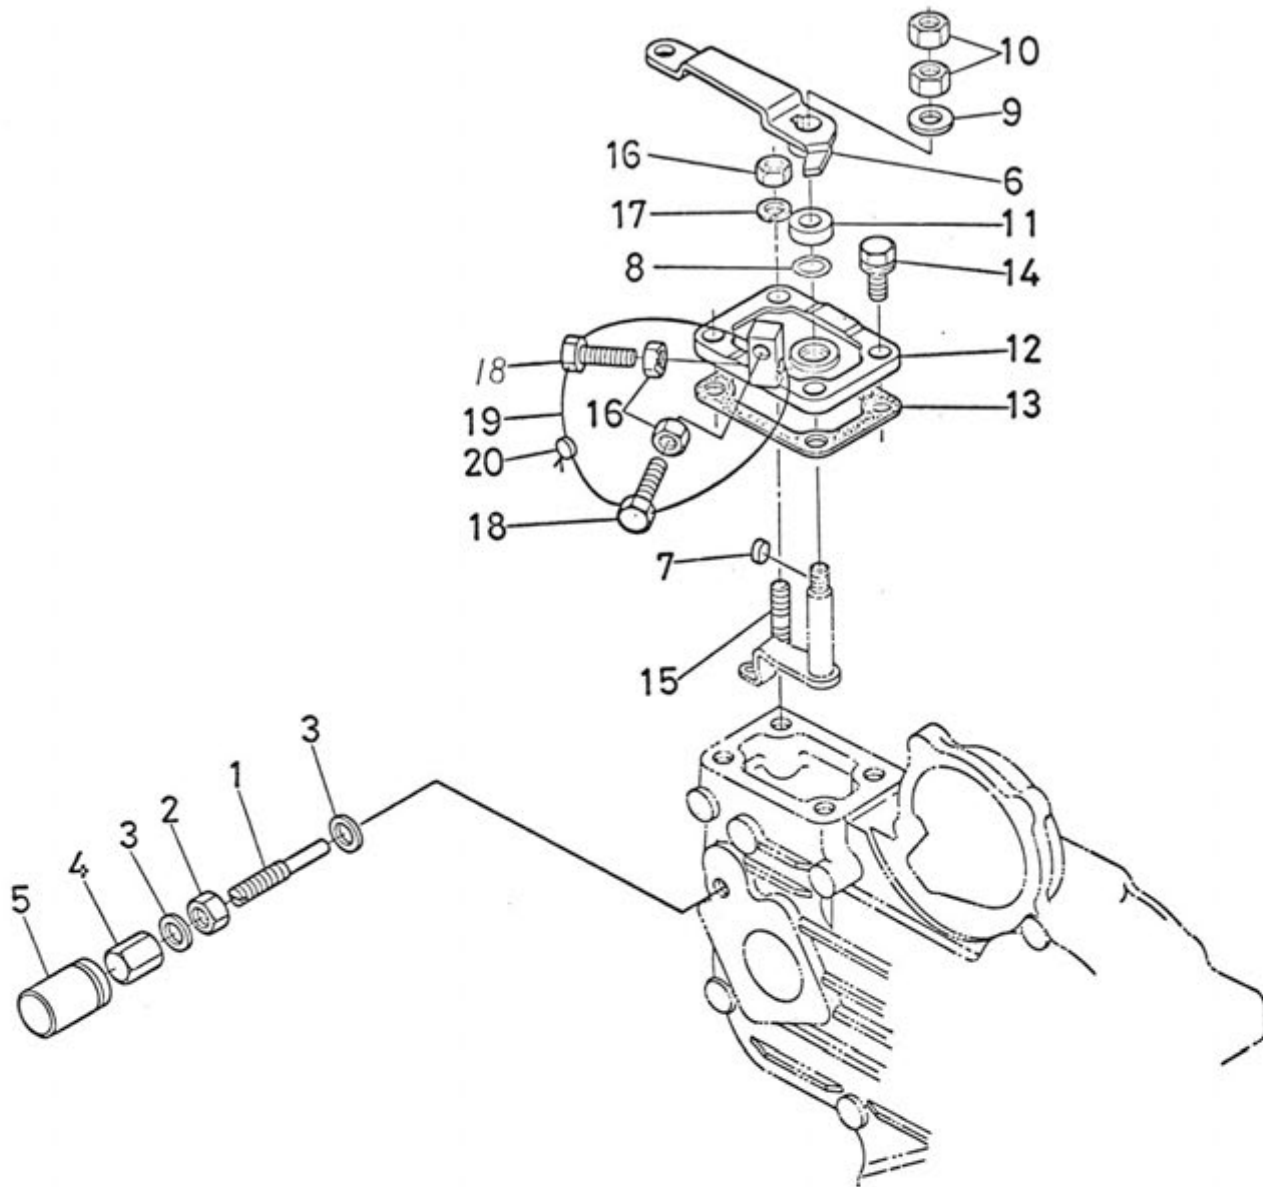

Viite Ref. Ref.	Varaosanumero Reservdelsnr. Part Number	Kpl St Qty	Nimitys	Benämning	Description
1	15531-5412-1	1	Säätöruuvi	Justerskruv	Adjusting bolt
2	15531-9203-1	1	Mutteri	Mutter	Nut
3	15601-9665-1	2	Tiiviste	Packning	Gasket
4	15601-5422-1	1	Peitemutteri	Täckmutter	Cap nut
5	15601-5442-2	1	Suojus	Skydd	Cap
6	4150337	1	Säätövarsi	Reglerarm	Lever speed control
7	15261-9501-1	1	Kiila	Kil	Key
8	04811-00070	1	O-rengas	O-ring	O-ring
9	04013-50060	1	Aluslevy	Bricka	Washer
10	02012-50060	2	Mutteri	Mutter	Nut
11	15261-5738	1	Kitkalevy	Friktionsbricka	Plate friction
12	15531-5711-1	1	Kansi	Lock	Plate speed control
13	15261-5721-1	1	Tiiviste	Packning	Gasket
14	01023-50620	3	Pultti	Bult	Bolt
15	15221-8821-1	1	Vaarnaruuvi	Pinnbult	Stud
16	02056-50060	2	Mutteri	Mutter	Nut
17	04512-50060	1	Jousialuslevy	Fjäderbricka	Spring washer
18	15108-5728-4	2	Rajoitinruuvi	Begränsare	Stopper
19	07811-11210	1	Sinettivaijeri	Plombvajer	Wire
20	07918-00001	1	Sinetti	Plomb	Lead sealing