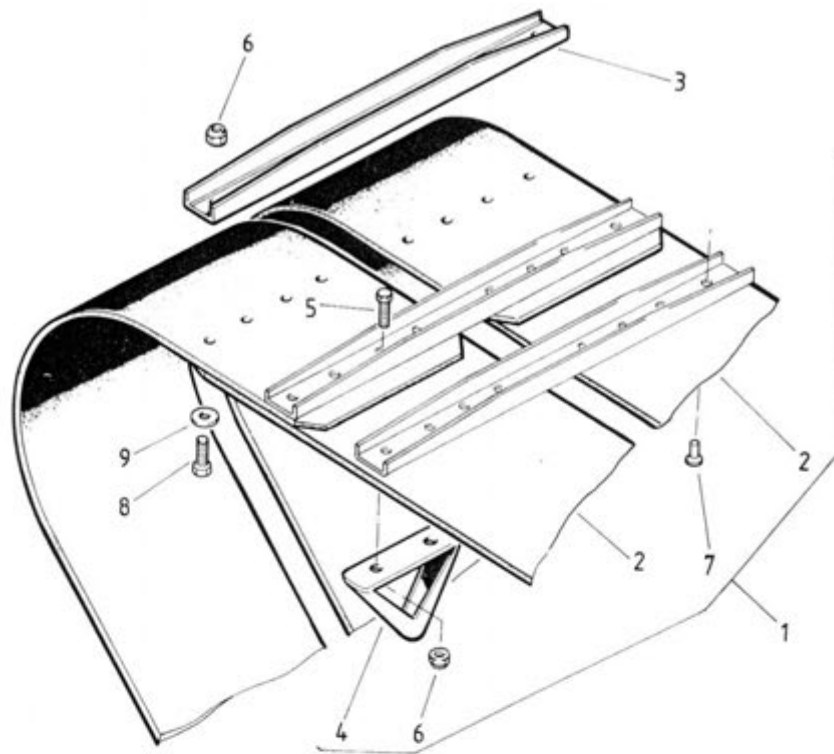

Viite Ref.	Varaosanumero Reservdelsnr.	Kpl St	Nimitys	Benämning	Description
1	4150180	2	Telamatto, vakio	Drivband, standard	Track, standard
2	.4150181	2	Kumihihna	Gummiren	Rubber belt
3	.4150182	59	Telakisko	Bandbeslag	Bar
4	.4150183	118	Telaohjain	Bandstyrning	Slide
5	.061020	228	Ruuvi	Skruv	Screw
6	.N061000	244	Nylocmutteri	Nylocmutter	Lock nut
7	.8263 04992	228	Niitti	Nit	Rivet
8	.061025	16	Ruuvi	Skruv	Screw
9	.060000	16	Aluslevy	Bricka	Washer
10	4150175	2	Lumitela	Snöband	Snow track
11	.4150181	1	Kumihihna, sisä	Gummiren, inre	Rubber belt, inner
12	.4150903	1	Kumihihna, ulko	Gummiren, yttre	Rubber belt, outer
13	.4150905	30	Lumikisko, pitkä	Snöbeslag, långt	Snow bar, long
13	.4150906	29	Lumikisko, lyhyt	Snöbeslag, kort	Snow bar, short
14	.N081200	414	Nylocmutteri	Nylocmutter	Lock nut
16	.L081225	396	Lukkoruuvi	Låsskruv	Lock screw
16	.L081230	24	Lukkoruuvi	Låsskruv	Lock screw
17	.4150173	118	Telaohjain	Bandstöd	Track slide
18	.080000	60	Aluslevy	Bricka	Washer