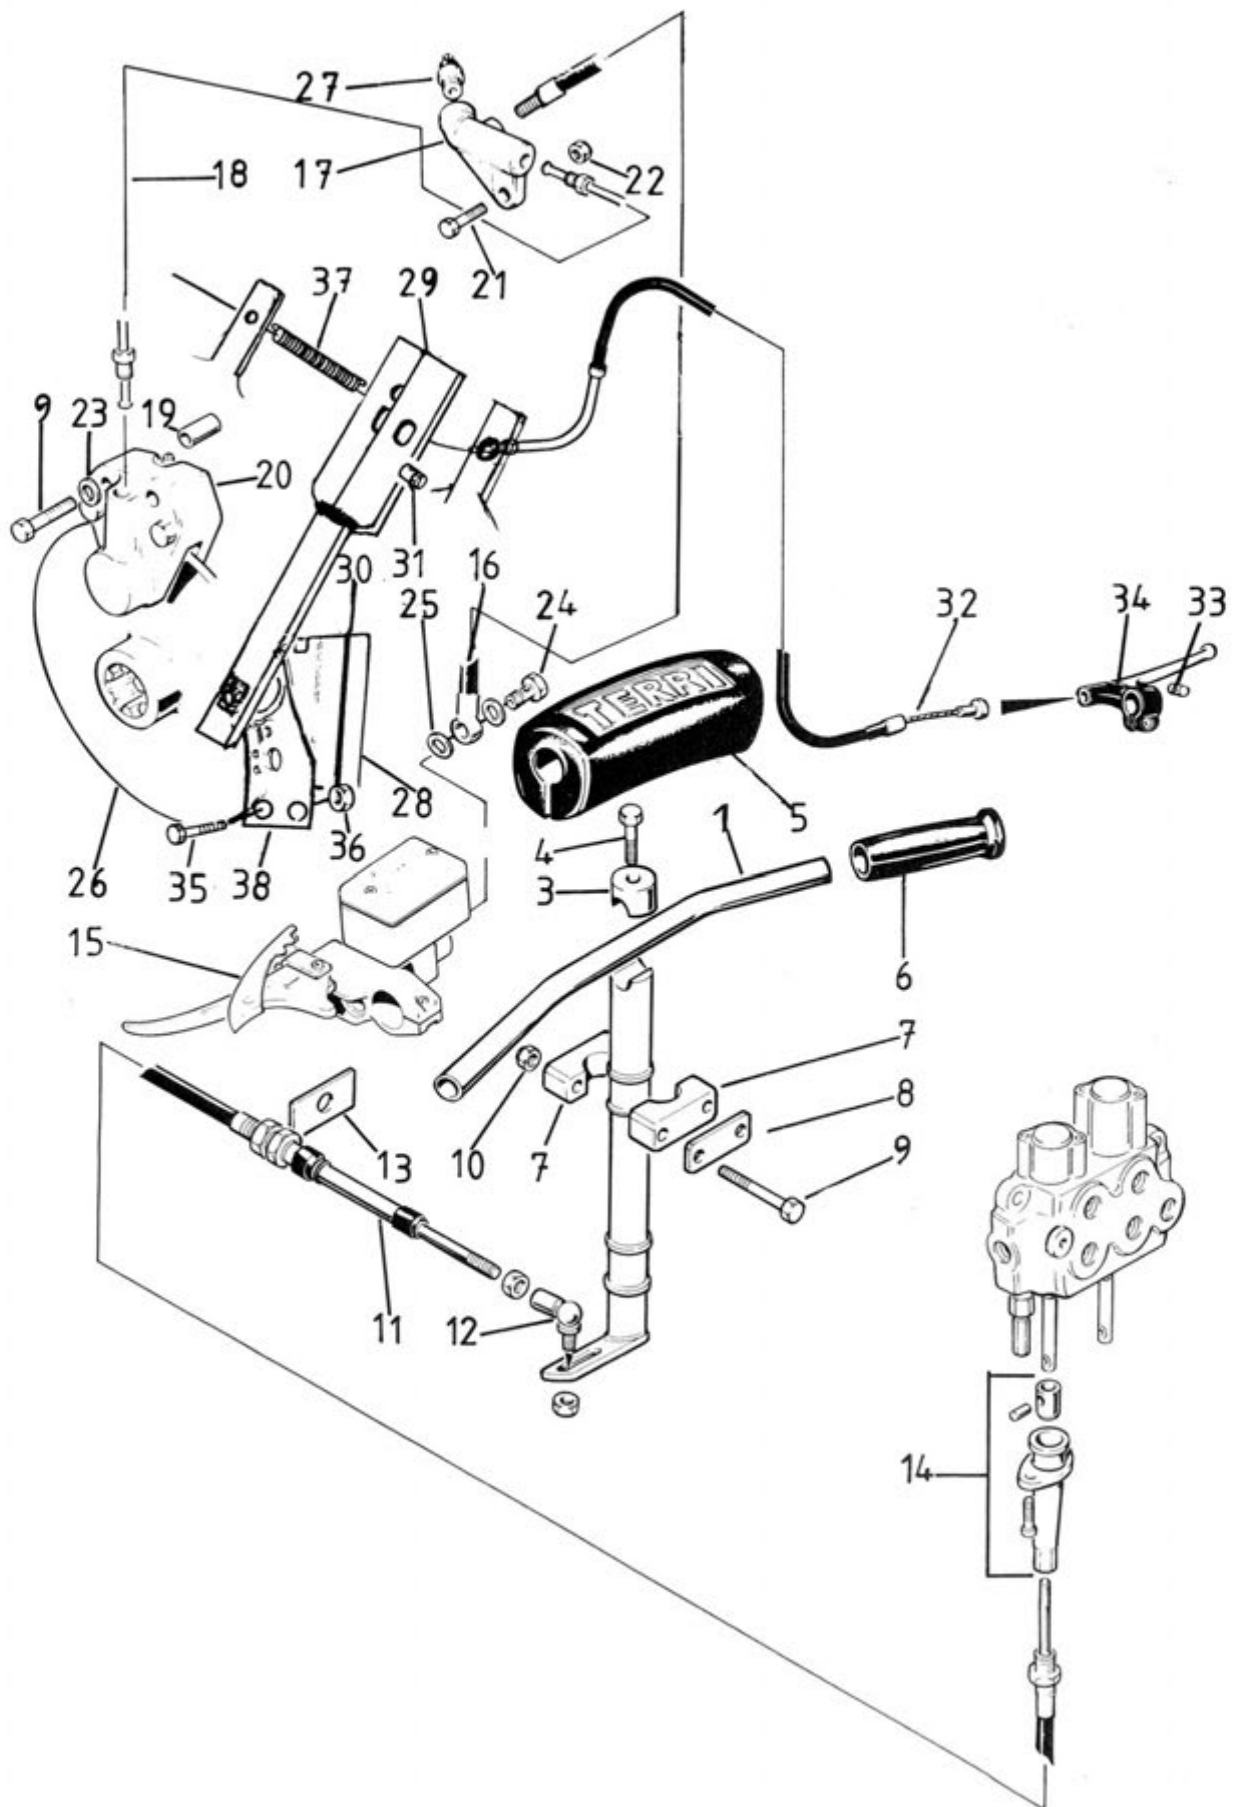

Viite Ref. Ref.	Tilausnumero Reservdelnsnr Part Number	Kpl St Qty	Nimike	Benämning	Description
1	6293227	1	Ohjaustanko	Styre	Steering handle bar
2	6293228	1	Ohjausputki	Drivrör	Conductor
3	6493224	1	Kiristin	Fäste	Clamp
4	081250	1	Ruuvi	Skruv	Screw
5	6293267	1	Pehmuste	Stoppning	Pad
6	12102-1	2	Kädensija	Handtag	Handle
7	5492404	4	Laakeripuolisko	Lagerhalva	Bearing half
8	5492403	2	Laakerinkansi	Lagerlock	Bearing cover
9	081260	6	Ruuvi	Skruv	Screw
10	N081200	4	Mutteri	Mutter	Nut
11	7180030	1	Vaijeri	Vajer	Wire
12	6493506	1	Kulmanivel	Vinkelled	Angle joint
13	6493335	1	Peitelevy	Täckplatta	Cover plate
14	7180032	1	Vaijerin asennusry.	Mont.sats för vajer	Fitting set for wire
15	7160500	1	Hydr. jarrukahva	Hydr.bromshandtag	Hydr. brake handle
16	5370433-1	1	Jarruletku	Bromslana	Brake hose
17	2499025	1	T-haara	T-stycke	T-pipe
18	6393354	1	Jarruoutki	Bromsrör	Brake tube
19	4151944	2	Holkki	Hylsa	Sleeve
20	5370420	1	Jarrusylinteri	Bromscylinder	Brake cylinder
21	061020	1	Ruuvi	Skruv	Screw
22	N061000	1	Mutteri	Mutter	Nut
23	F080000	2	Jousialuslevy	Fjäderbricka	Spring washer
24	5370434	1	Ruuvi	Skruv	Screw
25	5370435	2	Tiiviste	Tätning	Gasket
26	6293278	1	Jarrulevy	Bromsskiva	Brake disc
27	5380453	1	Jarruvalokytin	Bromsljuskontakt	Brake light switch
28	2499036	1	Jarrukaliperi	Bromskaliber	Brake caliber
29	6493550	1	Viou	Arm	Arm
30	6493552	1	Välilevy	Distansplatta	Shim
31	12110	1	Vaijerilukko	Vajerlås	Wire lock
32	4151943	1	Jarruvaijeri	Bromsvajer	Brake wire
33	10113	1	Pidätinnippa	Låsniappel	Arresting nipple
34	12106	1	Jarrukahva	Bromshandtag	Brake handle
35	121855	2	Ruuvi	Skruv	Screw
36	121800	2	Mutteri	Mutter	Nut
37	5492098	1	Jousi	Fjäder	Spring
38	6393546	1	Kiinnityslevy	Fästplatta	Fastening plate