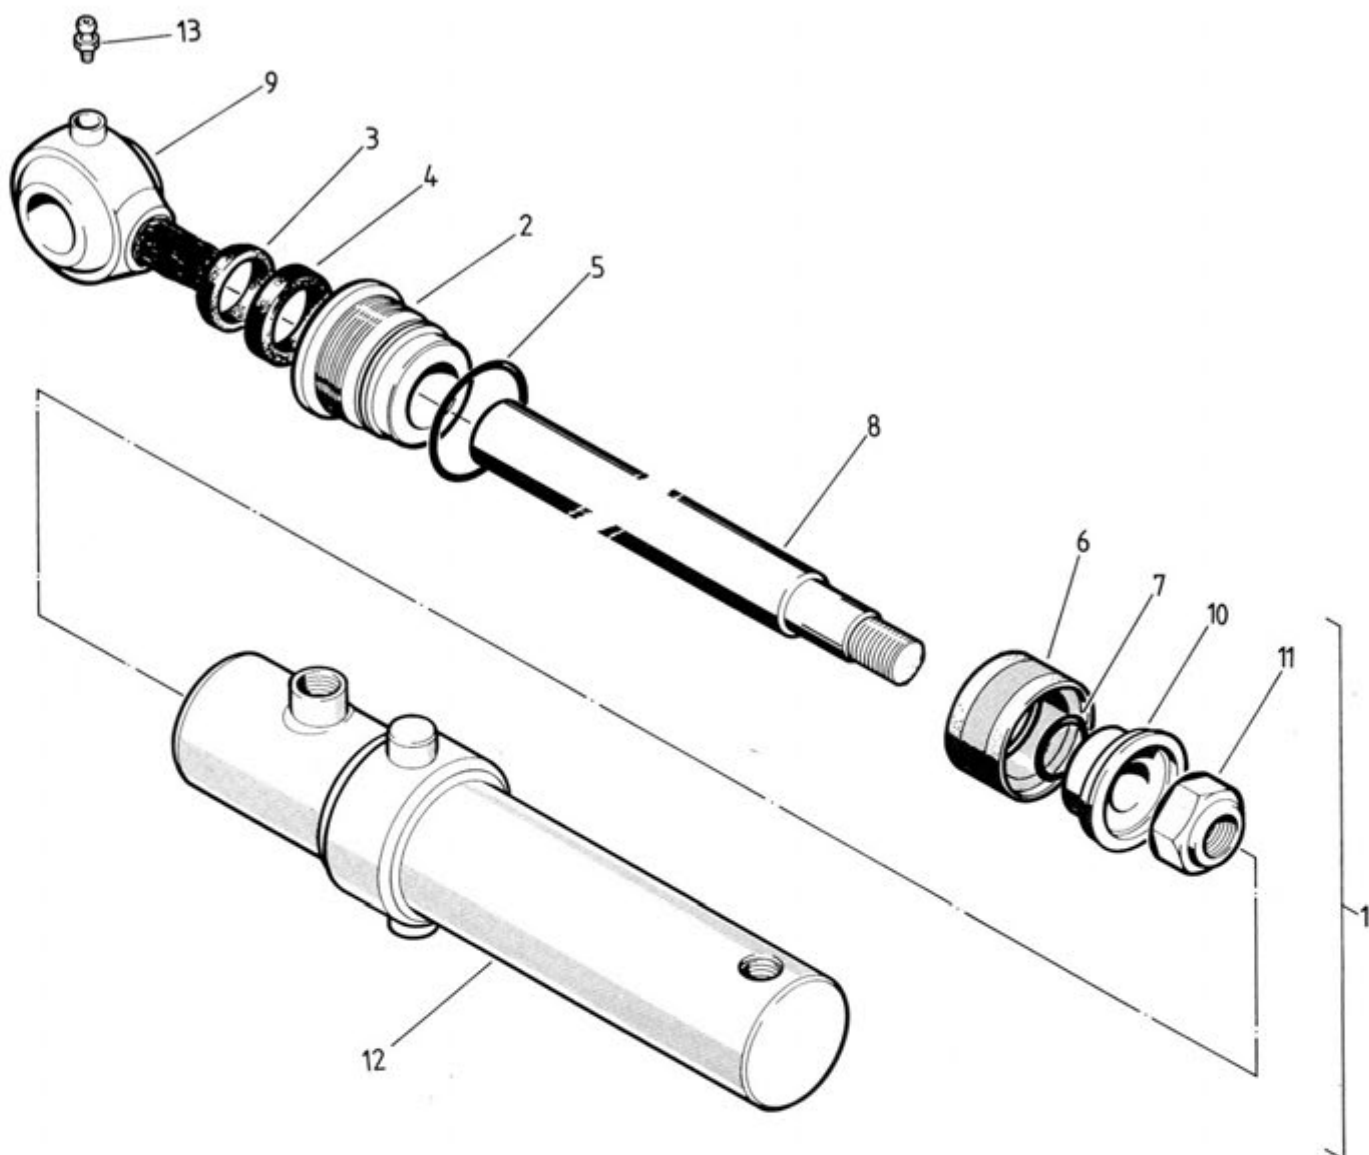

OHJAUSSYLINTERI — STYRCYLINDER — STEERING CYLINDER

Viite Ref.	Tilausnumero Reservdelsnr Part Number	Kpl St Qty	Nimike	Benämning	Description
1	6293217	2	Ohjaussylinteri	Styrcylinder	Steering cylinder
2	.50980	1	Tiivistepesä	Tätningshus	Gasket housing
3-7	.1007-00-1	1	Tiivistesarja	Tätningssats	Gasket set
8	.1007-50	1	Männänvarsi	Kolvstång	Piston bar
9	..GE20FO	1	Nivellaakeri	Lagerkula	Free bearing
10	.1006-70	1	Mäntä	Kolv	Piston
11	.N202600	1	Nylocmutteri	Nylocmutter	Lock nut
12	.1007-10	1	Putki	Rör	Pipe
13	.10001	1	Rasvanippa	Smörjnippel	Grease nipple