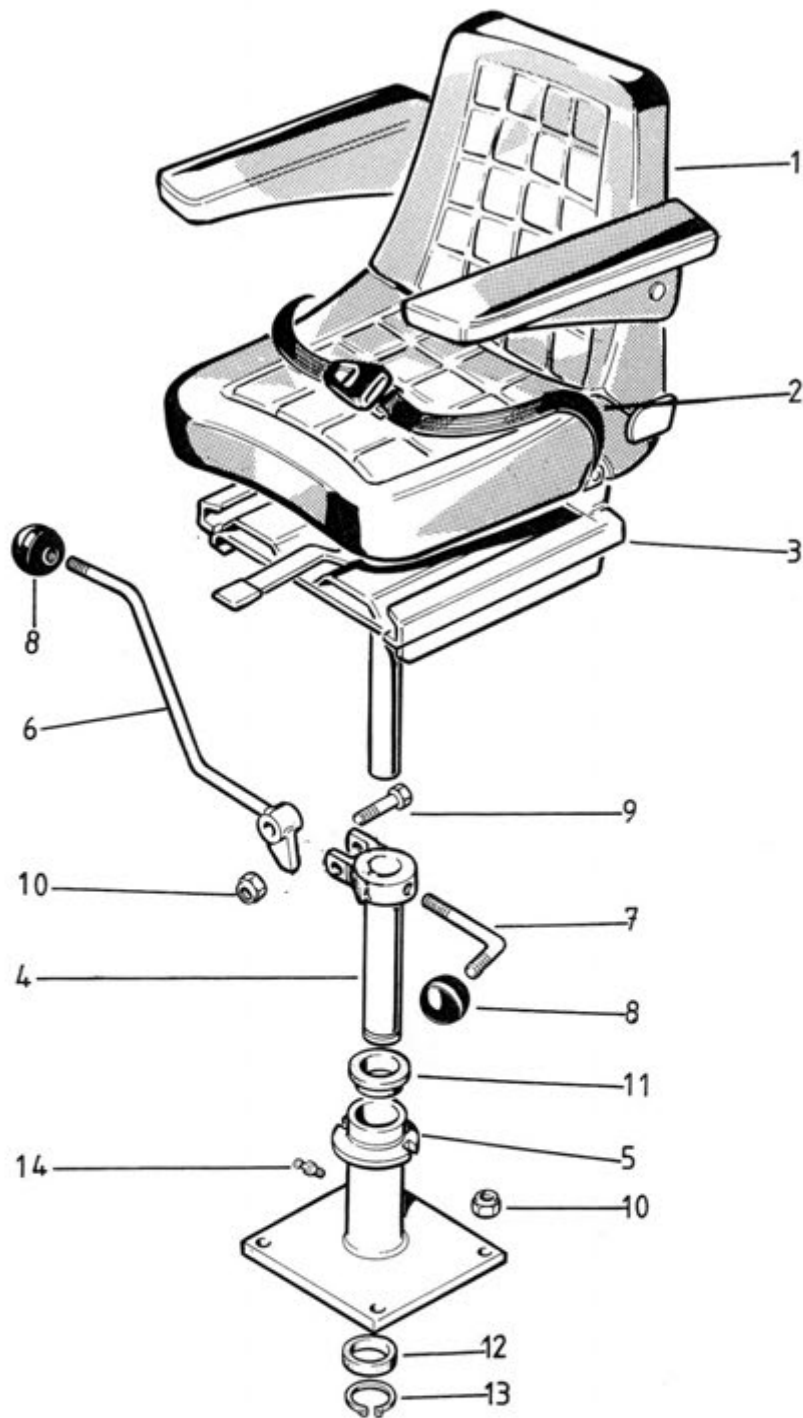

Viite Ref. Ref.	Tilausnumero Reservdelansnr Part Number	Kpl Stk Qty.	Nimike	Benämning	Description
1	7180002	1	Istuin	Säte	Seat
2	7180003	1	Turvavyö	Säkerhetsbelt	Seat belt
3	6293039	1	Ist.kiinnityslevy	Fästplåt	Fastening plate
4	6393047	1	Istuimen jalka	Sätetesfot	Seat base
5	6393051	1	Istuinoutki	Sätetör	Seat tube
6	6393042	1	Vipu	Arm	Arm
7	6493056	1	Säätöruuvi	Justerskruv	Set screw
8	2899183	2	Nuppi	Knopp	Knob
9	101540	1	Ruuvi	Skruv	Screw
10	N101500	5	Mutteri	Mutter	Nut
11	6493054	1	Laakeriholkki	Laagerhylsa	Bearing sleeve
12	6493055	1	Laakeriholkki	Laagerhylsa	Bearing sleeve
13	3199034	1	Seoerrenaa	Segerring	Circlip
14	10001	1	Rasvanippa	Sörnippl	Grease nipple