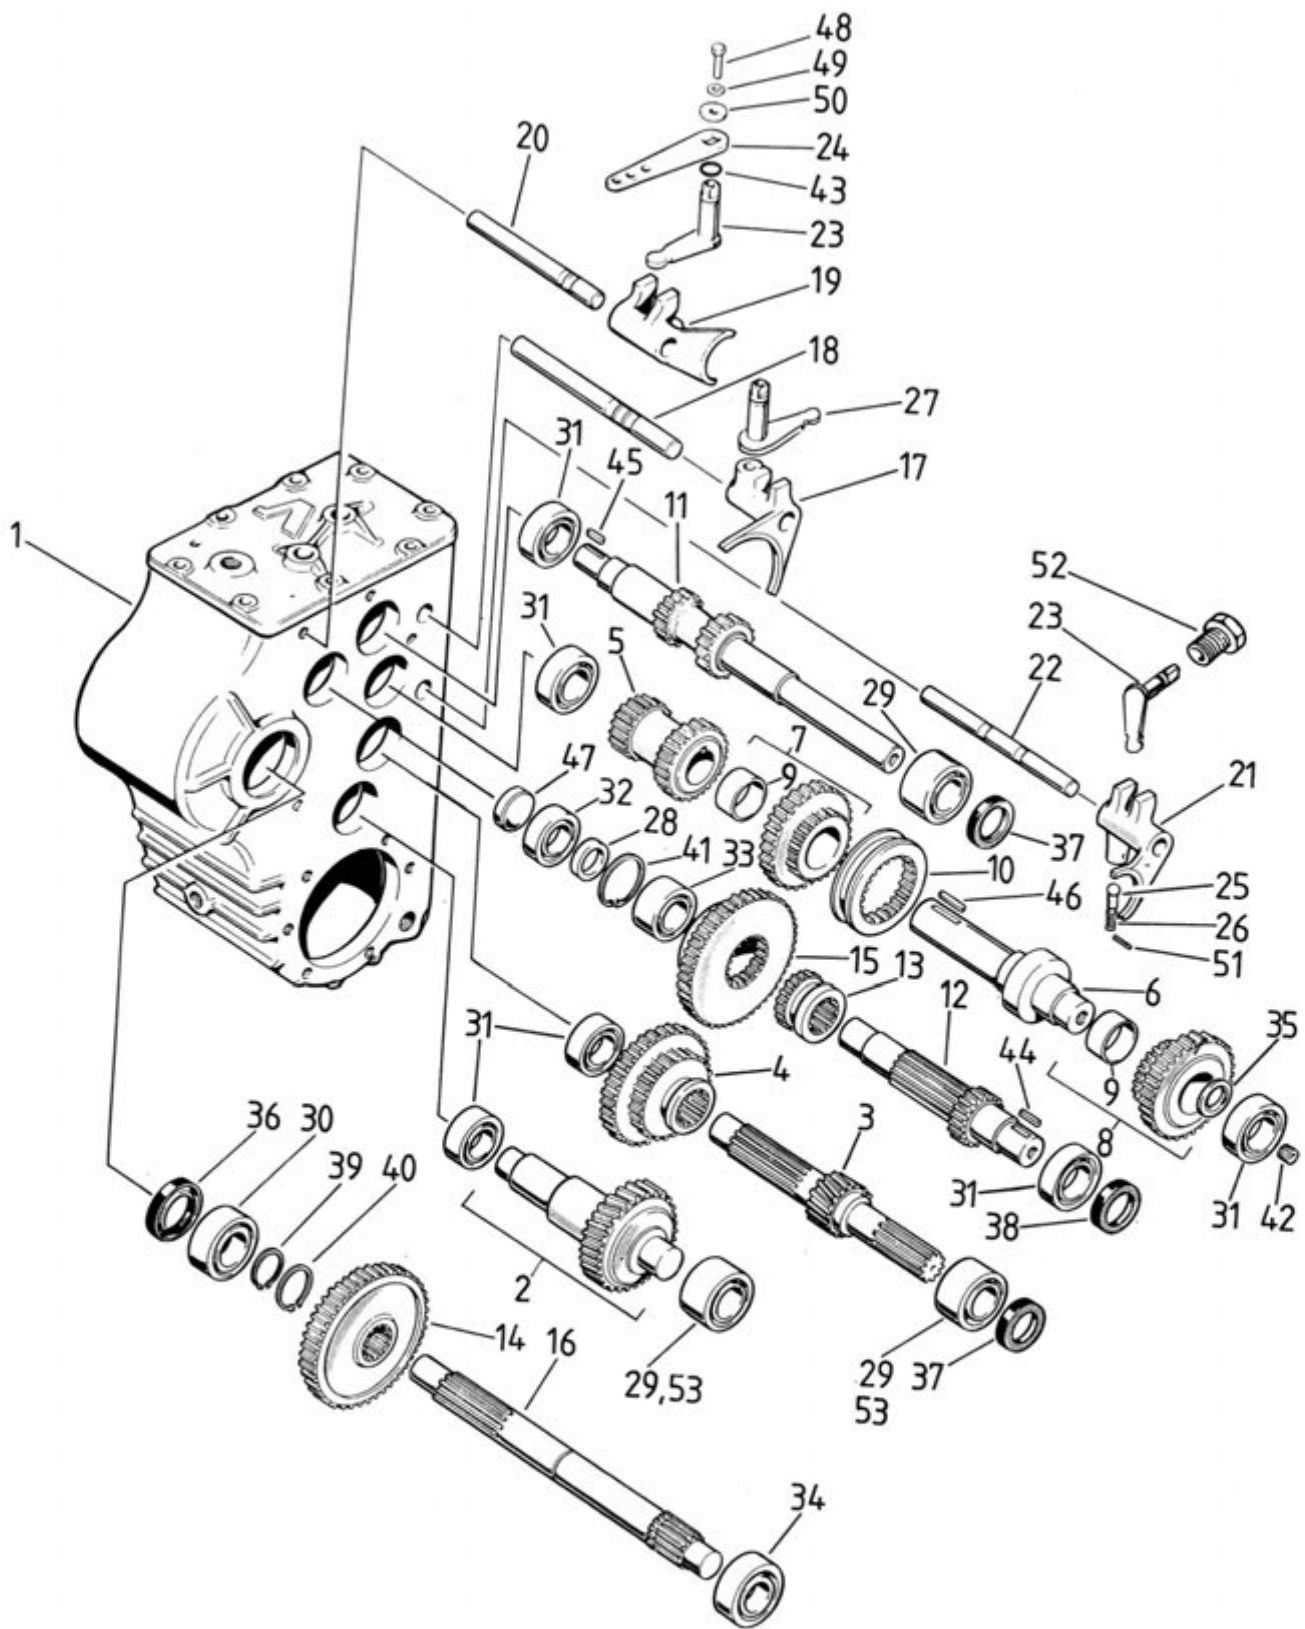

Viite Ref.	Tilauksen Ref. Reservdelsnr Part Number	Kpl St Qty	Nimike	Benämning	Description
1	8751 38398	1	Kotelo	Hus	Box
2	8751 38444	1	Akseli-hammasp. 223	Axel-kugghjul 223	Shaft-gear 223
3	8751 38447	1	Akseli-hammasp. 214	Axel-kugghjul 214	Shaft-gear 214
4	8751 38500	1	Hammaspyörä 228,236	Kugghjul 228,236	Gear 228,236
5	8751 38448	1	Hammaspyörä 214,222	Kugghjul 214,222	Gear 214, 222
6	8751 38449	1	Akseli	Axel	Shaft
7	8751 38496	1	Hammaspyörä 231	Kugghjul 231	Gear 231
8	8751 38757	1	Hammaspyörä 232	Kugghjul 232	Gear 232
9	.8751 38589	1	Laakeriholkki	Bussning	Bush
10	8751 38499	1	Kytkinpyörä	Kopplingsdrev	Coupling wheel
11	8751 38450	1	Aks.-hammasp.213,16	Axel-kuggdrev 213,16	Shaft-gear 213,16
12	8751 38452	1	Akseli-hammasp. 212	Axel-kugghjul 212	Shaft-gear 212
13	8751 38453	1	Kytkinp. vinssille	Kopplingshjul/vinsch	Coupl. wheel/winch
14	8751 38454	1	Hammaspyörä 247	Kugghjul 247	Gear 247
15	8751 38451	1	Hammaspyörä 243	Kugghjul 243	Gear 243
16	8751 38455	1	Vinssinakseli	Vinschaxel	Shaft, winch
17	8751 38534	1	Vaiht.siiirtohaar.	Växelförare	Shift fork
18	8751 38535	1	Akseli	Axel	Shaft
19	8751 38536	1	Siiirtohaar., vinssi	Växelförare, vinsch	Shift fork, winch
20	8751 38537	1	Akseli	Axel	Shaft
21	8751 38538	1	Siiirtohaarukka H,L	Växelförare H,L	Shift fork H,L
22	8751 38539	1	Akseli	Axel	Shaft
23	8751 38550	2	Vipu ,vinssi ja HL	Arm, vinsch och HL	Arm, winch and HL
24	8751 46098	3	Vaihteensiirtovipu	Växelförararm	Arm
25	8751 19655	3	Lukkotappi	Låstapp	Lock pin
26	8751 28952	3	Jousi	Fjäder	Spring
27	8751 46215	1	Vipu,eteen-peruutus	Arm, fram-back	Arm,forward-backward
28	8751 46570	1	Väliholkki	Distanshylsa	Tie sleeve
29	6100 32060	3	Laakeri, 2-riv.	Lager, 2-radig	Bearing
30	6100 62070	1	Laakeri	Lager	Bearing
31	6100 63050	6	Laakeri	Lager	Bearing
32	6304	1	Laakeri	Lager	Bearing
33	3205	1	Laakeri	Lager	Bearing
34	6306	1	Laakeri	Lager	Bearing
35	6160 92542	1	Levy	Platta	Plate
36	6141 03552	1	Akselittiiviste	Packbox	Oil seal
37	6141 03051	2	Akselittiiviste	Packbox	Oil seal
38	6141 02552	1	Akselittiiviste	Packbox	Oil seal
39	6173 00035	2	Pidätinrenqas	Segerring	Circlip
40	6173 20038	1	Pidätinrenqas	Segerring	Circlip
41	6173 30052	1	Varmistinrenqas	Segerring	Circlip
42	6403 05010	1	Kierretulppa	Plugg	Plug
43	6146 01024	3	O-renqas	O-ring	O-ring
44	6033 41100	1	Kiila	Kil	Key
45	6033 40650	1	Kiila	Kil	Key
46	6033 40900	1	Kiila	Kil	Key
47	6400 16036	1	Kuppitulppa	Plugg	Plug
48	081220	6	Ruuvi	Skruv	Screw
49	F080000	6	Jousialuslevy	Fjäderbricka	Spring washer
50	5011 50902	6	ALuslevy	Bricka	Washer
51	5959 59165	3	Sokka	Rörsprint	Cotter
52	8751 38450	1	Kierreholkki	Gänghylsa	Sleeve

O-sarjan (runkon:ot 8820001-8820010) osat poikkeavat sarjan osista seuraavasti:
Delar i O-serien (chassienr 8820001-8820010) är olika enligt följande:
Part for O-series (chassis nos 8820001-8820010 are different as follows:

28	6173 30025	1	Lukkorenqas	Segerring	Circlip
29	6100 32060	1	Laakeri, 2-rivinen	Lager, 2-radig	Bearing
44	6033 45070	1	Kiila	Kil	Key
53	6102222	2	Lieriörullalaakeri	Cylinderullager	Roller bearing