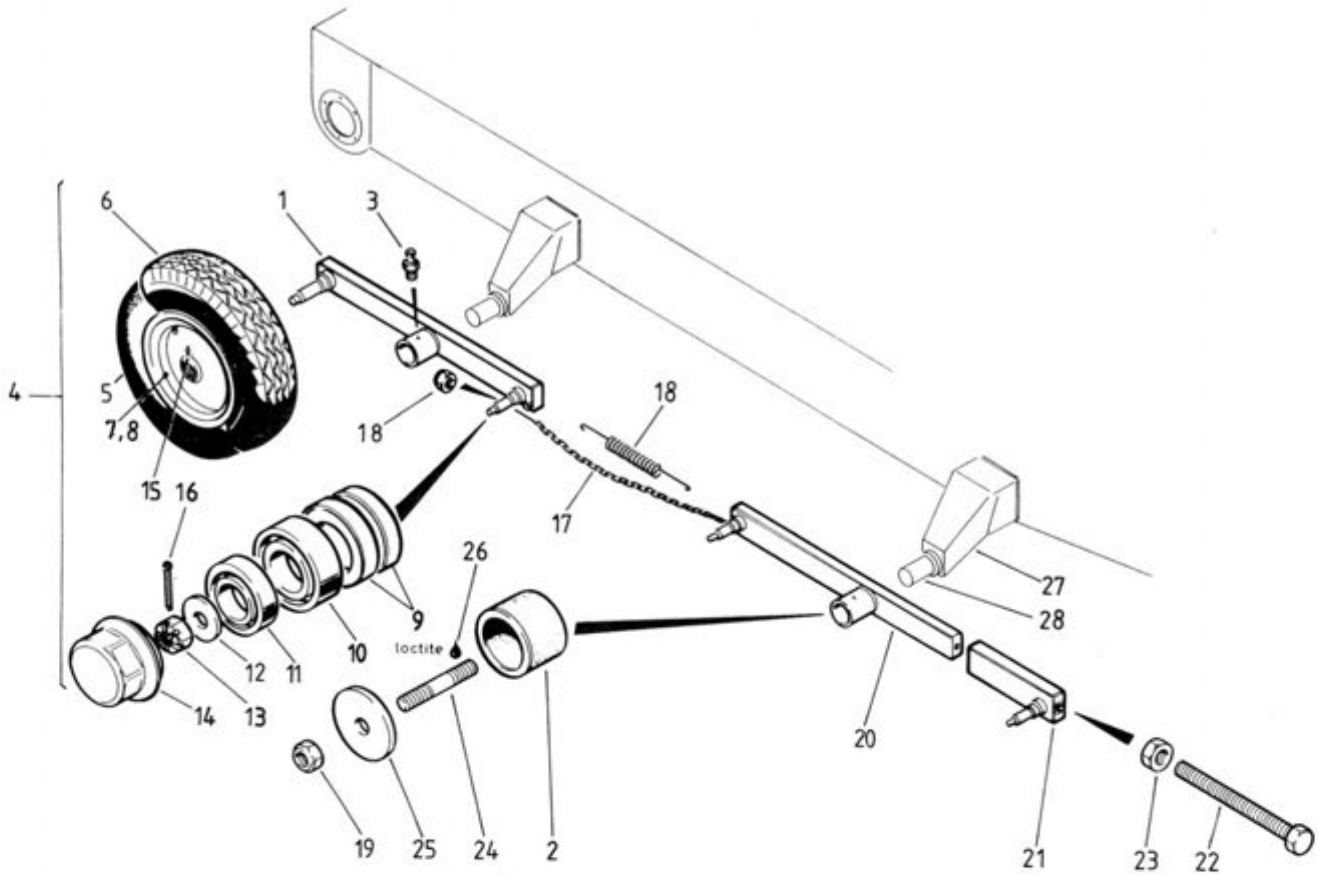

Viite Ref.	Tilausnumero Reservdelnsnr Part Number	Kol St Qty	Nimike	Benämning	Description
1	6193026L	1	Telivipu, vas.	Boogiearm, vänster	Boogie arm LH
1	6193026R	1	Telivipu, oik.	Boogiearm, höger	Boogie arm RH
2	.4150129	2	Hela	Bussning	Bush
3	10001	4	Rasvanipää	Sörörippel	Grease nipple
4	7100904-1	8	Teliövörrä	Boogiehjul	Boogie wheel
5	.4' x 8"	1	Sisärennäs	Innerlana	Inner tube
6	.4' x 8" / 8	1	Ulkorenäs	Däck	Tire
7	.7130100	1	Vanne, tävd.	Fälg, kompl.	Rim assy
8	..7100905	1	Vanne	Fälg	Rim
9	..7100908	2	Z-tiiviste	Z-tätning	Z-gasket
10	..6206	1	Laakeri	Laqer	Bearing
11	..6205	1	Laakeri	Laqer	Bearing
12	..160000	1	Aluslevy	Bricka	Washer
13	..7100912	1	Kruunumutteri	Kronmutter	Nut
14	..7100913	1	Pölykapseli	Navkapsel	Dust cover
15	..10001	1	Rasvanipää	Sörörippel	Grease nipple
16	..042040	1	Haarasokka	Saxpinne	Cotter
17	4150125	2	Väliketju	Mellankedja	Holding chain
18	6393300	1	Jousi	Fjäder	Spring
19	N121800	6	Nylocmutteri	Nylocmutter	Lock nut
20	6293027L	1	Telivipu, vasen	Boogiearm, vänster	Boogie arm LH
20	6293027R	1	Telivipu, oikea	Boogiearm, höger	Boogie arm RH
21	6393028	2	Kiristyslaite	Spännanordning	Adjuster
22	2026140	2	Ruuvi	Skruv	Screw
23	N202600	2	Mutteri	Mutter	Nut
24	T121830	4	Vaarnaruuvi	Pinnbult	Stud
25	6493355	4	Aluslevy	Bricka	Washer
26	899786	x	Loctite	Loctite	Loctite
27	6293000	x	Teliakseli	Boogieaxel	Boogie shaft
28	6393001	x	.	.	.