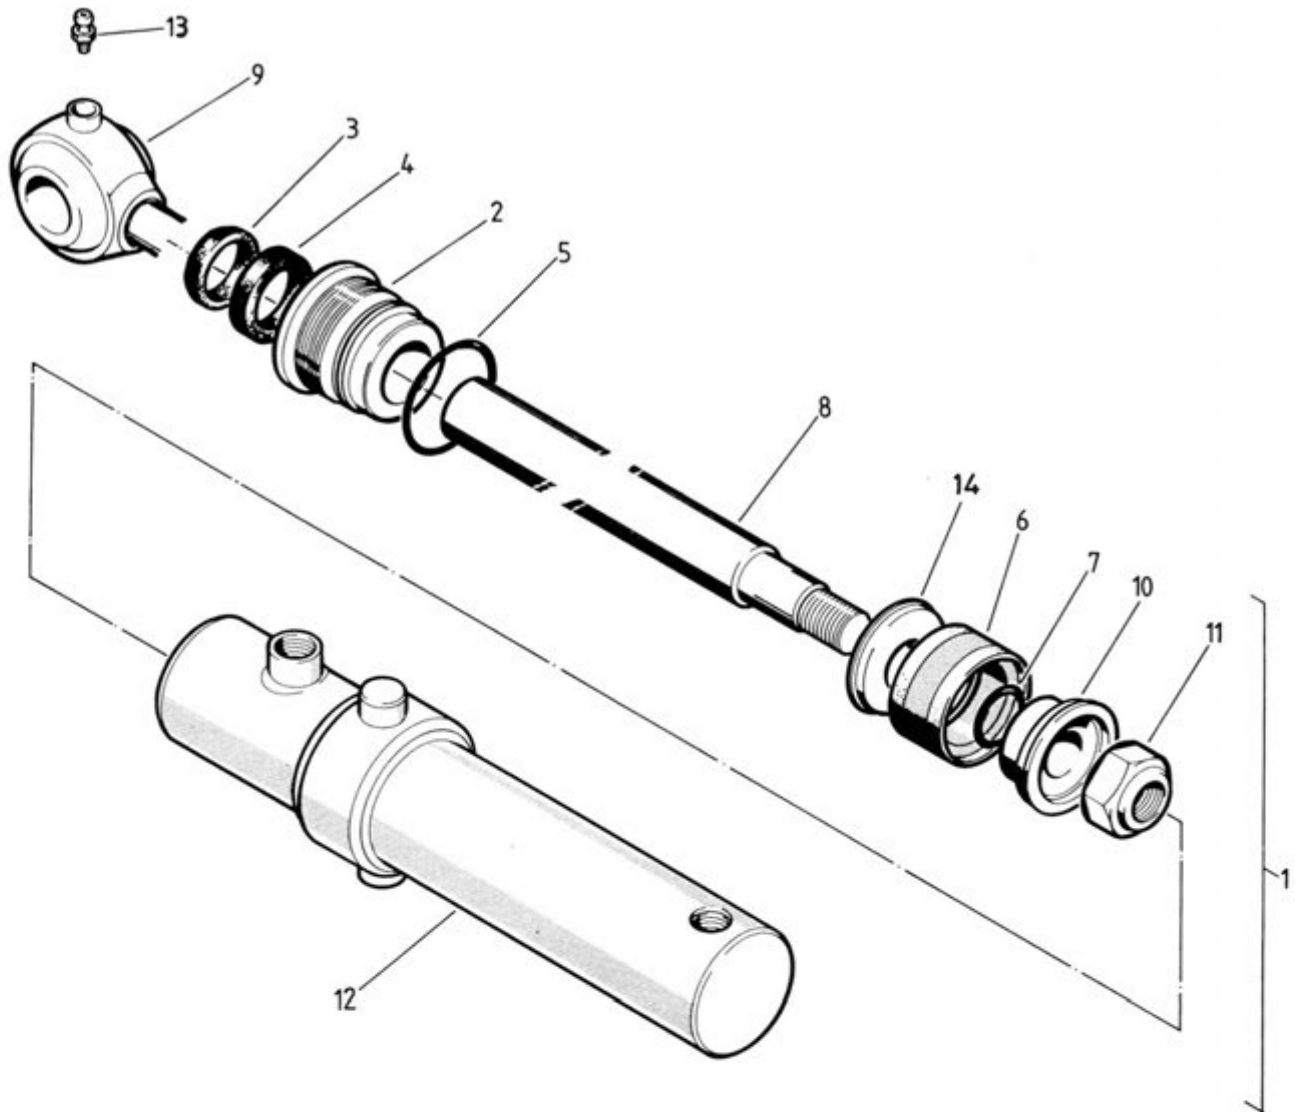

TUKISYLINTERI — BELASTNINGSCYLINDER — LOAD CYLINDER

Viite Ref. Ref.	Tilausnumero Reservdelsnr Part Number	Kpl St Qty	Nimike	Benämning	Description
1	6293367	1	Tukisylinteri	Belastningscylinder	Load cylinder
2	.1006-84	1	Tiivistepesä	Tätningshus	Gasket housing
3-7	.1006-00-1	1	Tiivisteserja	Tätningssats	Gasket set
8	.1006-54	1	Männänvarsi	Kolvstång	Piston bar
9	.GE2000	1	Nivelleakeri	Lagerkula	Free bearing
10	.1006-70	1	Mäntä	Kolv	Piston
11	.N202600	1	Nylocmutteri	Nylocmutter	Lock nut
12	.1006-10	1	Putki	Rör	Pipe
13	.10001	1	Rasvanippa	Smörjnippel	Grease nipple
14	.1006-72	1	Vaimennin hela	Bussning	Bush