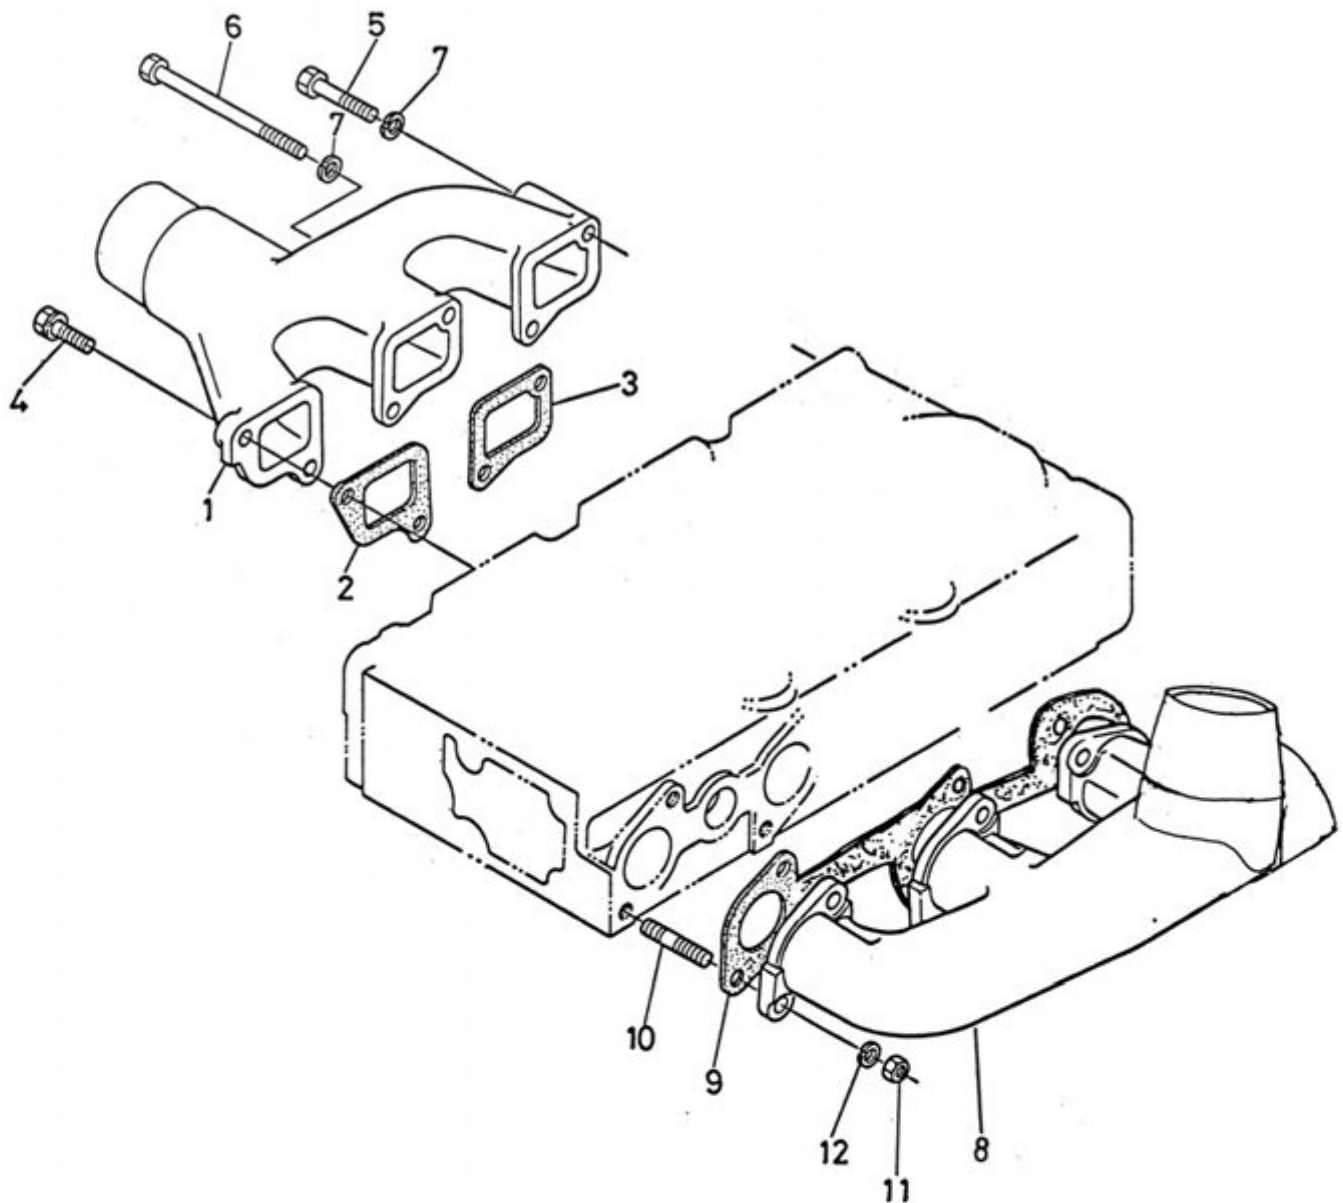

Viite Ref.	Tilausnumero Reservdelnsnr Part Number	Kpl St Qty	Nimike	Benämning	Description
1	15371-1176-1	1	Imusarja	Insuusrör	Inlet manifold
2	15261-1182-1	1	Tiiviste 1	Packning 1	Gasket 1
3	15261-1183-1	2	Tiiviste 2	Packning 2	Gasket 2
4	01023-50620	4	Ruuvi	Skruv	Screw
5	01053-50660	1	Ruuvi	Skruv	Screw
6	15381-9107-1	1	Ruuvi	Skruv	Screw
7	04512-50060	2	Jousialuslevy	Fjäderbricka	Spring washer
8	15383-1231-0	1	Pakosarja	Grenrör	Exhaust manifold
9	15381-1236-0	3	Tiiviste	Packning	Gasket
10	15381-9153-1	6	Vaarnaruuvi	Pinnskruv	Stud
11	02056-50060	6	Mutteri	Mutter	Nut
12	04512-50060	6	Jousialuslevy	Fjäderbricka	Spring washer