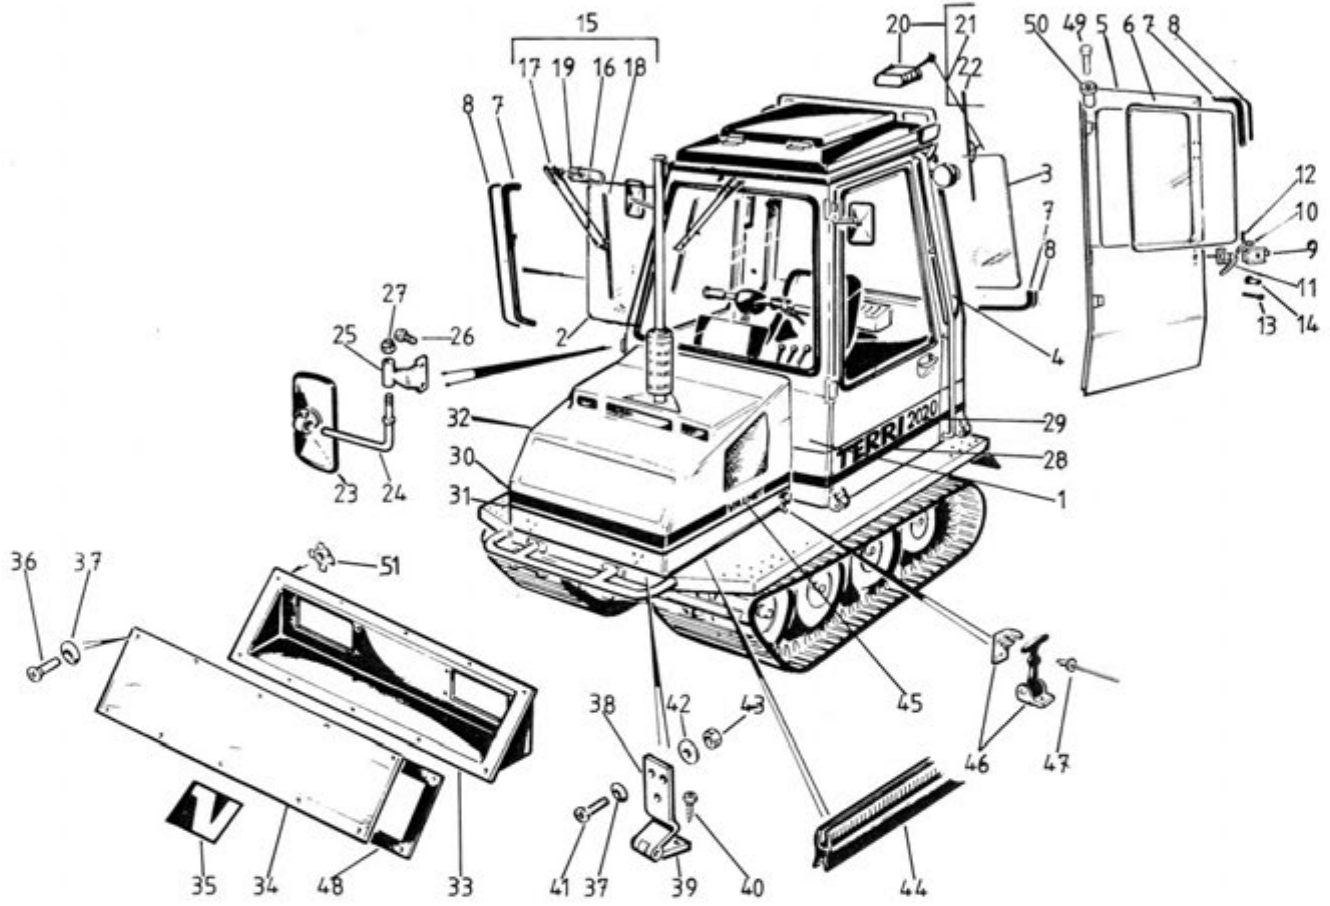

TERRI 2020

DIESEL

VARAOSALUETTELO

ALKAEN RUNGON NUMEROSTA 8820001

RESERVDLSFÖRTECKNING

BÖRJANDE FRÅN CHASSIENUMMER 8820001

SPARE PART LIST

STARTING FROM CHASSIS NUMBER 8820001