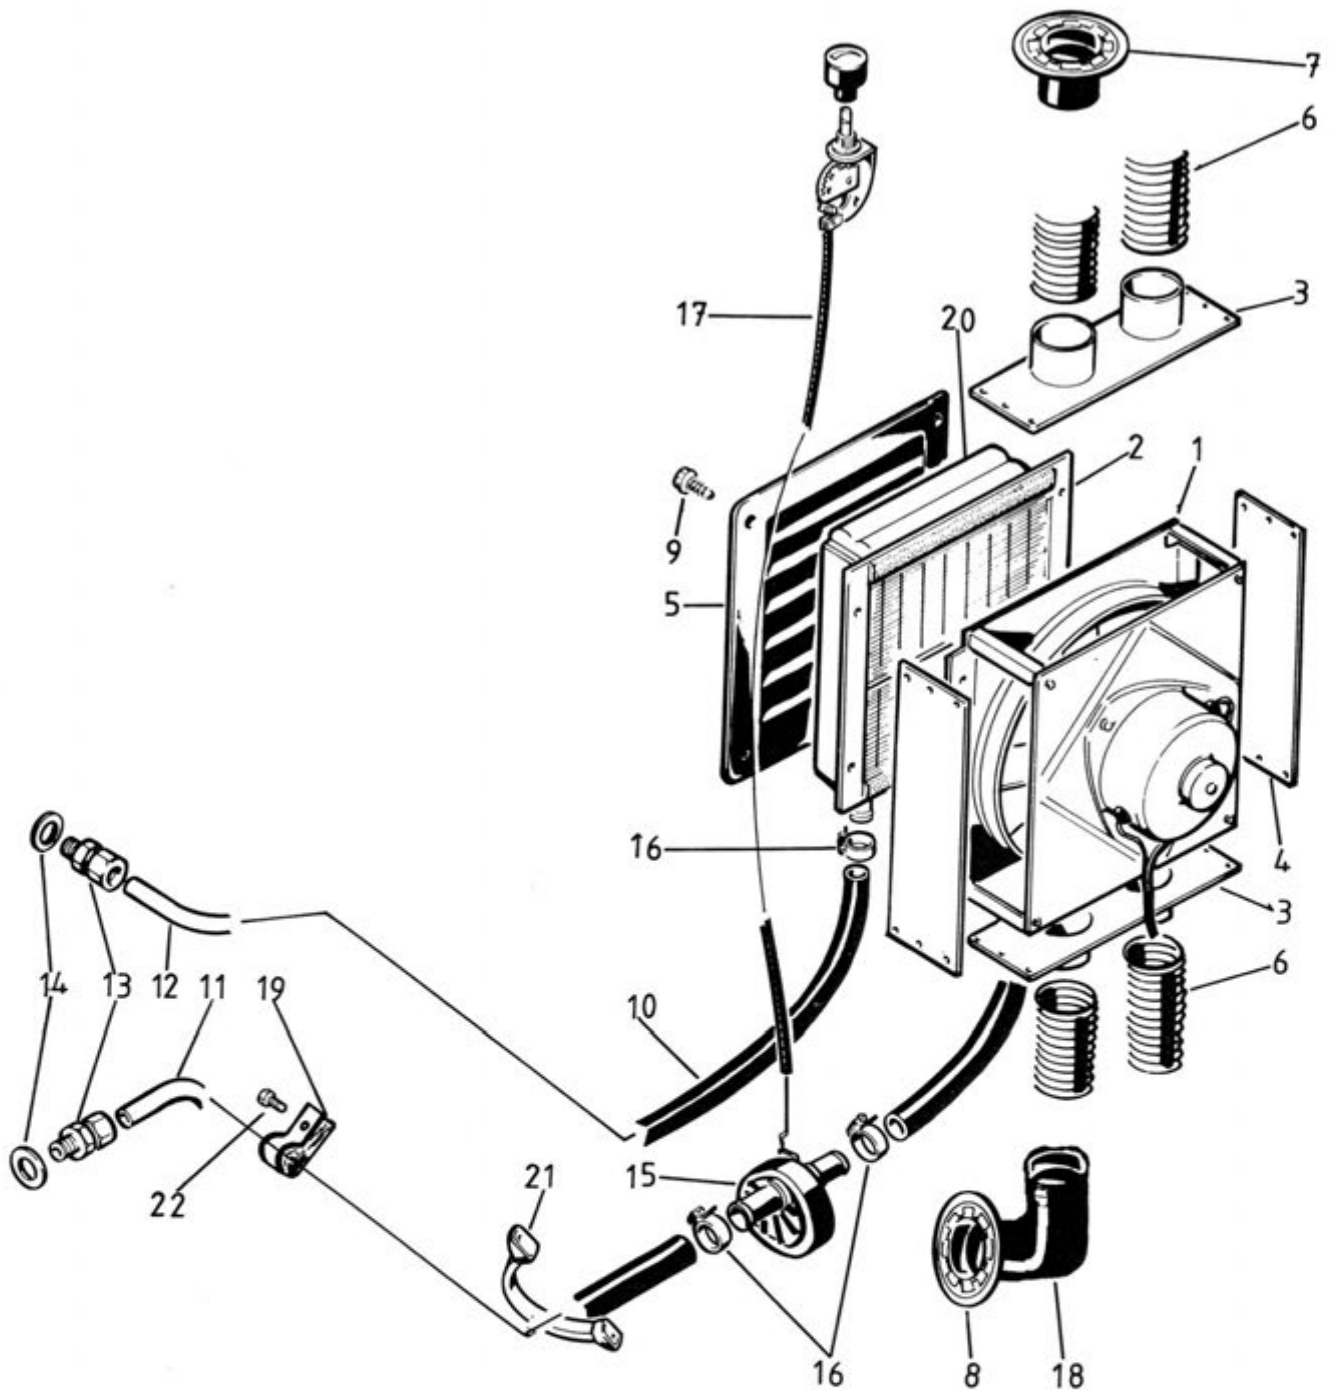

Viite Ref. Ref.	Tilausnumero Reservdelsnr Part Number	Kpl St Qty	Nimike	Benämning	Description
1	7120917	1	Lämmityslaite	Värmeapparat	Heater
2	7120946	1	Kenno	Cell	Cell
3	2199070	2	Luukku ylös/alas	Lucka upp/ner	Flap/hole up/down
4	2199018	2	Sivulevy	Sidoplatte	Side plate
5	6293265	1	Ritilä	Galler	Grate
6	2199075	x	Ilmaletku 1-3/4	Luftslang 1-3/4	Air hose 1-3/4
7	2199072	2	Ilmasuutin	Luftmunstycke	Air nozzle
8	2199073	2	Ilmasuutin	Luftmunstycke	Air nozzle
9	061016	4	Ruuvi	Skruv	Screw
10	7120920	x	Vesiletku	Vattenslang	Water hose
11	6393370	1	Putki	Rör	Tube
12	6393371	1	Putki	Rör	Tube
13	7160811	2	Liitin	Adapter	Adapter
14	7100543	2	Tiiviste	Tätning	Gasket
15	2199076	1	Vesiventtiili	Vattenventil	Water valve
16	7110535	6	Klemmari	Klammer	Clamp
17	7160810	1	Vaijeri	Vajer	Wire
18	2199074	2	Ilmasuutin 90 ast.	Luftintag 90 grad	Air nozzle 90 degrees
19	2799031	1	Letkunpidin	Slanghållare	Hose holder
20	2899205	1	Suodatin	Filter	Filter
21	6393587	1	Panka	Klammer	Clamp
22	081216	1	Ruuvi	Skruv	Screw