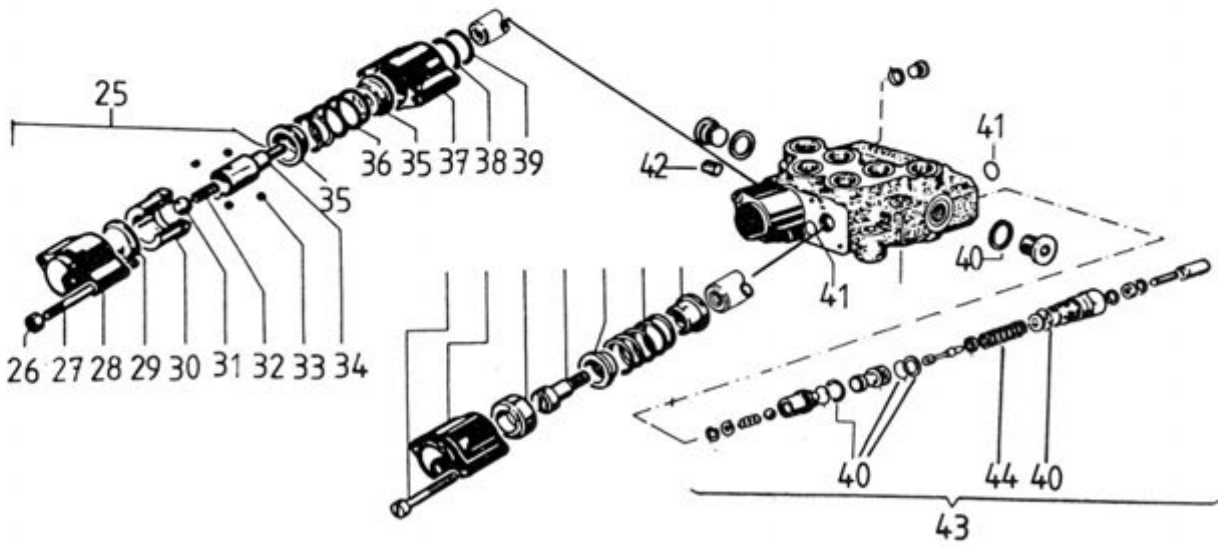

VENTTIILILOHKO - VENTILPAKET - HYDR. VALVE ASSY