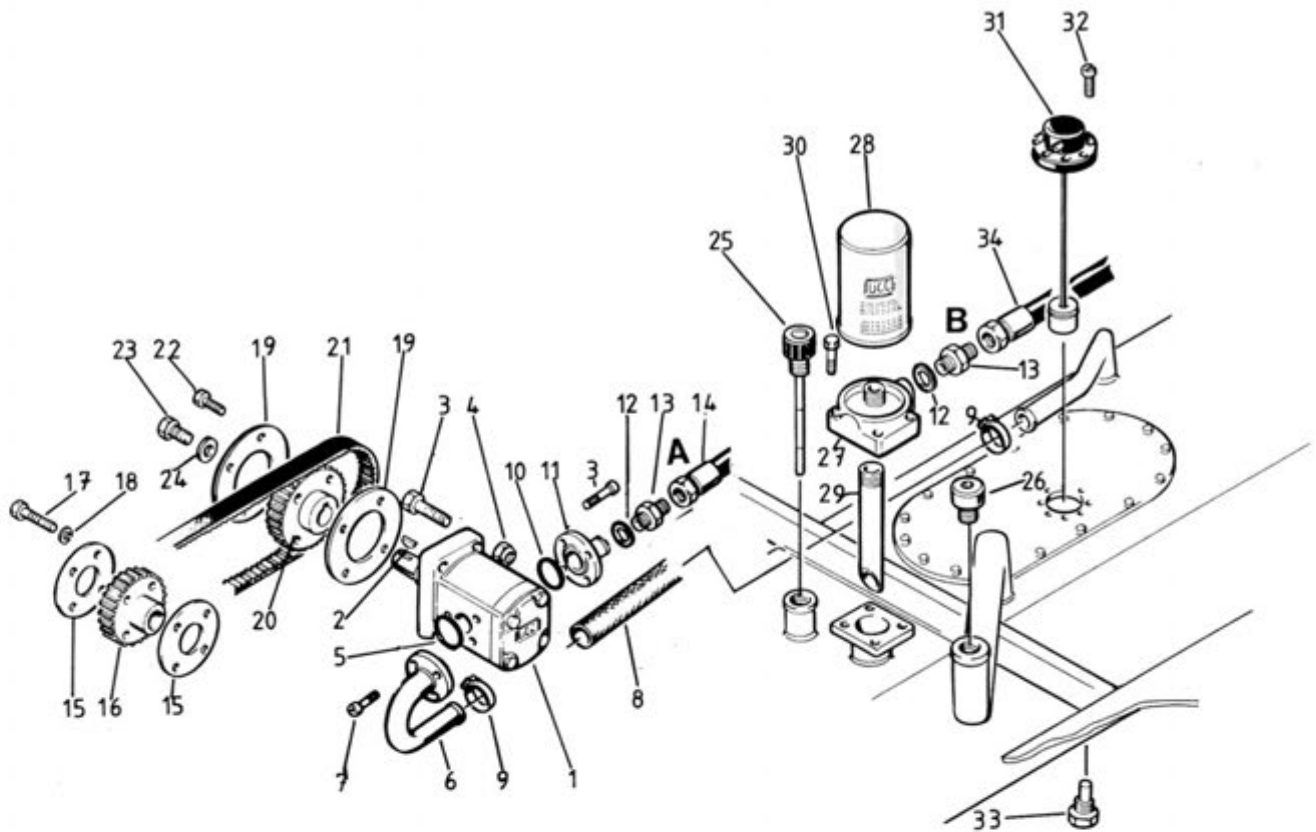

Viite Ref. Ref.	Tilausnumero Reservdelsnr Part Number	Kpl St Qty	Nimike	Benämning	Description
1	4899036 Käytössä koneissa n:ot 1-90 Gäller maskiner nr 1-90 To be used in machines nos 1-90	1	Hydraulipumppu	Hydr.pump	Hydraulic pump
1	7180008 Käytössä koneissa n:o 91 - Gäller maskiner nr 91 - To be used in machines no. 91 -	1	Hydraulipumppu	Hydr.pump	Hydraulic pump
2	.7180009	1	Kiila	Kil	Key
3	K081255	8	Ruuvi	Skruv	Screw
4	N081200	4	Mutteri	Mutter	Nut
5	2899204	1	O-rennas	O-ring	O-ring
6	6393503	1	Imuputki	Insugsrör	Suction pipe
7	K081240	3	Ruuvi	Skruv	Screw
8	7180010	1	Imuletku, l=0,4	Insugslang, l=0,4	Suction hose, l=0,4
9	7180011	2	Klemmari	Klämmer	Clamp
10	7180012	1	O-rennas	O-ring	O-ring
11	7180013	1	Painelaippa	Tryckfläns	Pressure flange
12	7100544	1	Tiiviste	Tätning	Gasket
13	7180007	1	Kaksioisnippa	Dubbelnippel	Double nipple
14	6393381	1	Letku	Slang	Hose
15	6493350	2	Laippa	Fläns	Flange
16	6493090	1	Hihnapyörä	Remskiva	Belt roller
17	081250	3	Ruuvi	Skruv	Screw
18	F080000	3	Jousialuslevy	Fjäderbricka	Spring washer
19	6493351	2	Laippa	Fläns	Flange
20	6493089	1	Hihnapyörä	Remskiva	Belt roller
21	7180014	1	Hammashihna	Kuggbelt	Cogged belt
22	040616	6	Ruuvi	Skruv	Screw
23	061016	1	Ruuvi	Skruv	Screw
24	6493531	1	Aluslevy	Bricka	Washer
25	7180015	1	Tulppa	Plugg	Plug
26	7180016	1	Korkki	Kork	Cork
27	7189043	1	Paluu-suodatin	Returfilter	Return filter assy
28	.7189042	1	Suodatin	Filter	Filter
29	6493379	1	Putki	Rör	Pipe
30	061020	4	Ruuvi	Skruv	Screw
31	7180017	1	Alarajähälytín	Undre avmätt signal	Lower limit signal
32	U040616	6	Uraruuvi	Soärskruv	Screw
33	7180018	1	Magneettitulppa	Magnetplugg	Magnetic plug
34	6393383	1	Letku	Slang	Hose