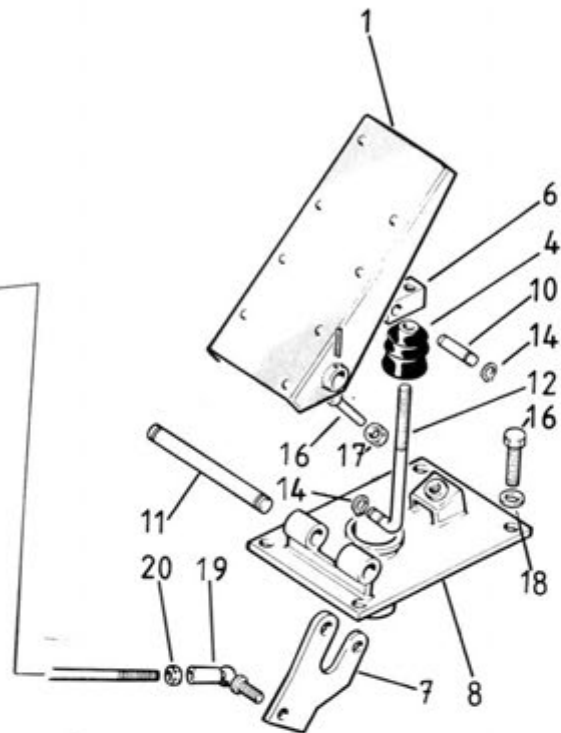

Viite Ref. Ref.	Tilausnumero Reservdelsnr Part Number	Kpl St Qty	Nimike	Benämning	Description
1	6393058	2	Kaasupoljin	Gaspedal	Gas pedal
2	6393062	1	Polkimen runko	Pedalram	Pedal frame
3	6493076	1	Lipares	Fäste	Fastener
4	2899203	2	Suojakumi	Skyddsgummi	Rubber cover
5	6493420	2	Jousi	Fjäder	Spring
6	6493075	2	Säätöpala	Justerbit	Adjustment piece
7	6493069	1	Lipares	Fäste	Fastener
8	6393468	1	Polkimen runko	Pedalram	Pedal frame
9	6493074	2	Tappi	Tapp	Pin
10	6493073	2	Tappi	Tapp	Pin
11	6493072	2	Tappi	Tapp	Pin
12	6493070	2	Tappi	Tapp	Pin
13	3199037	4	Lukkorennaas	Låsring	Circlip
14	3199038	4	Lukkorennaas	Låsring	Circlip
15	4199028	2	Putkisokka	Rörsrint	Cotter
16	081230	8	Kuusioruuvi	Skruv	Screw
17	081200	8	Mutteri	Mutter	Nut
18	080000	6	Aluslevy	Bricka	Washer
19	A58M5	2	Kulmanivel	Vinkelled	Angle joint
20	050800	4	Mutteri	Mutter	Nut
21	6493470	1	Välitanke	Mellanståg	Tie rod
22	4150320	1	Kaasuviivari	Gasvajer	Gas wire
23	5492098	1	Jousi	Fjäder	Spring
24	7000447	1	Vaijerilukko	Vajerlås	Wire lock
25	4150321	1	Kiinnike	Fäste	Fastener