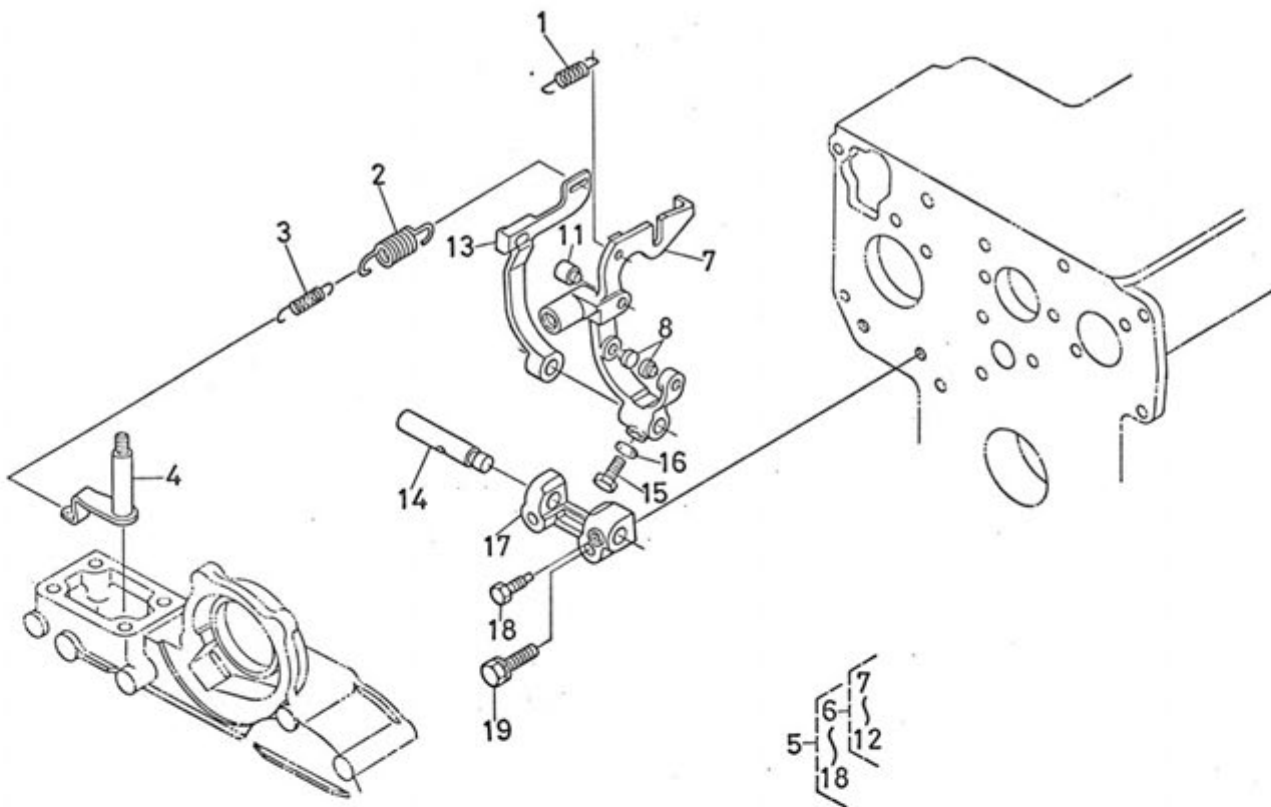

Viite Ref.	Tilausnumero Reservdelsnr Part Number	Kpl St Qty	Nimike	Benämning	Description
1	15221-5648-2	1	Käynnistysjousi	Startfjäder	Starting spring
2	15567-5641-0	1	Säätimen jousi	Regulatorfjäder	Governor spring
3	15531-5642-1	0	Säätimen jousi	Regulatorfjäder	Governor spring
4	15531-5602-1	1	Säätimen varsi	Regulatorarm	Governor lever
5	15443-5605-0	1	Säädinhaarukka, täydellinen	Regulatoraffel, kompl.	Fork lever assy
6	.15443-5604-0	1	Säätimen varsi,täyd	Regulatorarm,kompl.	Fork arm assy
13	.15531-5613-2	1	Säädinvarsi	Regulatorarm	Fork lever
14	.15261-5615-1	1	Säätimen akseli	Regulatoraxel	Shaft governor
15	.01053-50516	1	Ruuvi	Skruv	Screw
16	.04512-50050	2	Jousialuslevy	Fjäderbricka	Spring washer
17	.15261-5623-1	1	Pidin	Hållare	Holder
18	.15261-6641-1	1	Ruuvi	Skruv	Screw
19	01023-50628	2	Ruuvi	Skruv	Screw