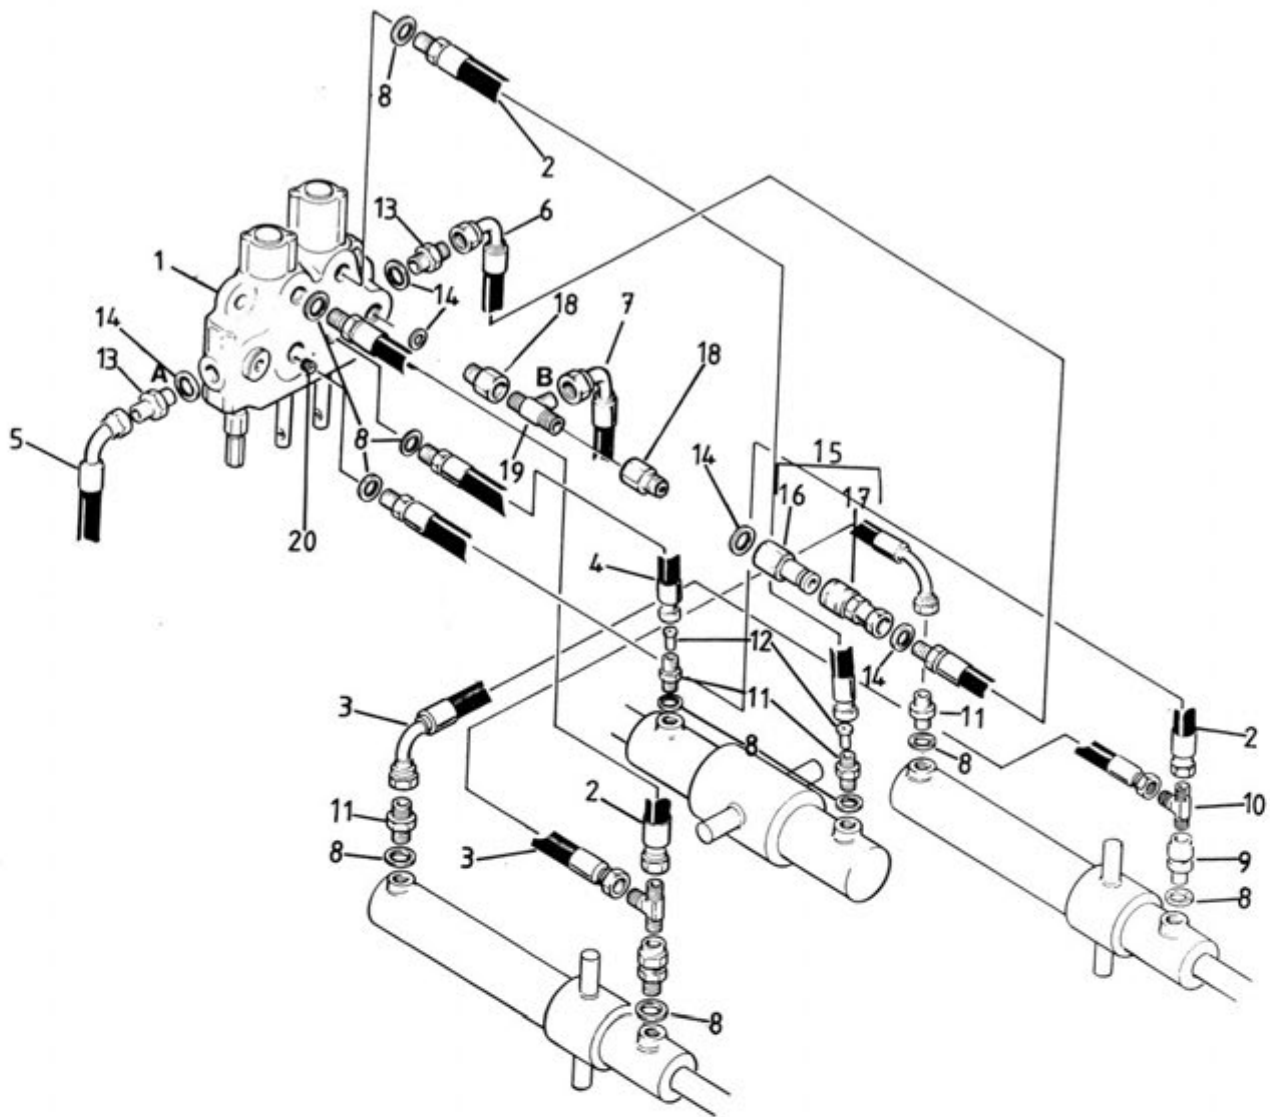

Viite Ref. Ref.	Tilausnumero Reservdelsnr Part Number	Kpl St Qty	Nimike	Benäminä	Description
1	7180004	1	Venttiililohko	Ventilpaket	Hydr.valve assy
2	6393366	3	Letku 720 mm	Slana 720 mm	Hose 720 mm
3	6393426	2	Letku 400 mm	Slana 400 mm	Hose 400 mm
4	6393365	1	Letku 520 mm	Slana 520 mm	Hose 520 mm
5	6393381	1	Letku	Slana	Hose
6	6393382	1	Letku	Slana	Hose
7	6393383	1	Letku	Slana	Hose
8	7100543	13	Tiiviste	Tätning	Gasket
9	7120603	2	Yhdysniippa	Förbindelsenippel	Nipple
10	7120602	2	T-kappale	T-stykke	T-pipe
11	7100533	4	Kaksoisniippa	Dubbelnippel	Double nipple
12	4152187	2	Kuristin	Styrbricka	Throttle valve
13	7180007	2	Kaksoisniippa	Dubbelnippel	Double nipple
14	7100544	4	Tiiviste	Tätning	Gasket
15	7101560	1	Pikaliitin	Snabbkoppling	Quick joint
16	.7101512	1	Pikaliitin, koiras	Snabbkoppling, hane	Quick joint, male
17	.7101513	1	Pikaliitin, naaras	Snabbkoppling, hona	Quick joint, female
18	7180005	2	Sarjaliitin	Seriekoppling	Series coupling
19	4899040	1	T-haara	T-stykke	T-pipe
20	7013099	2	Vastusvastaventtiili	Reqlerventil	Valve