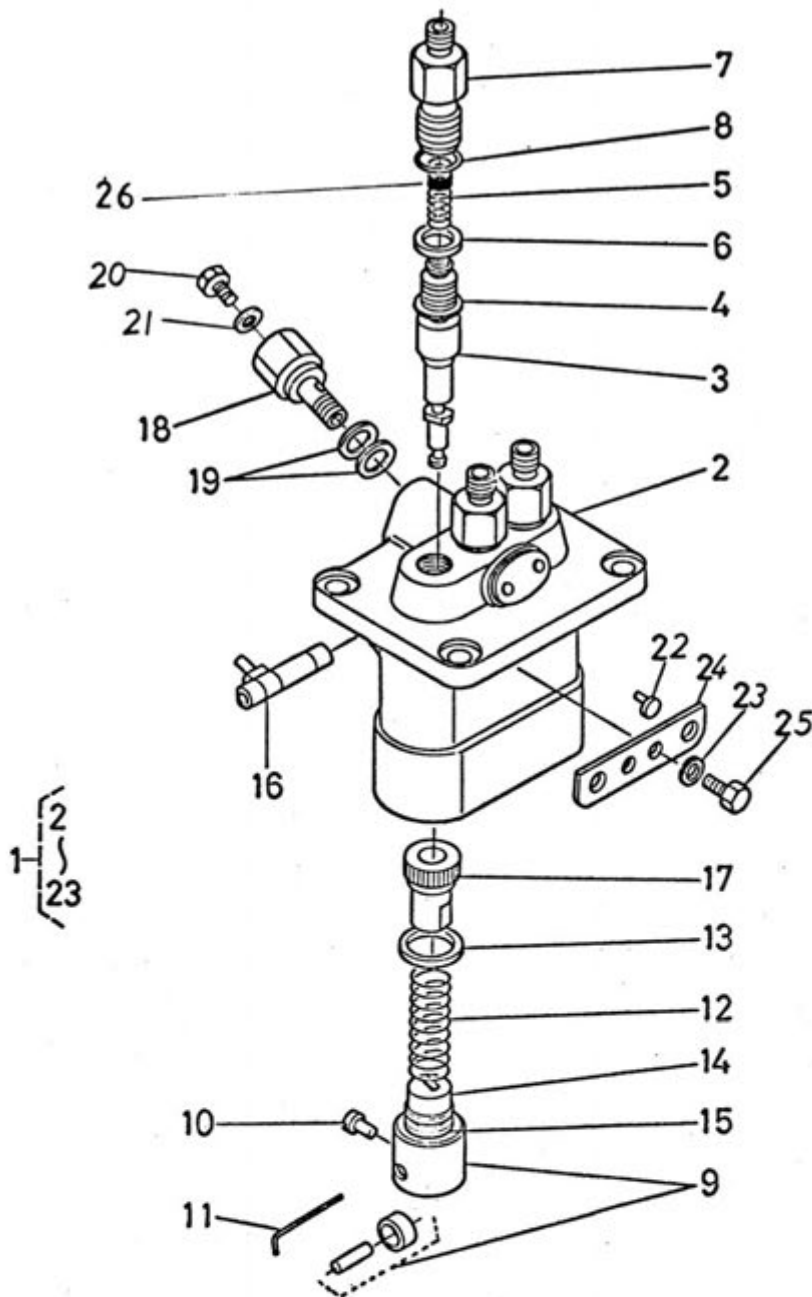

Viite Ref.	Tilausnumero Reservdelsnr Part Number	Kpl St Qty	Nimike	Benämning	Description
1	.15549-5101-0	1	Ruiskutuspumppu	Insprutningspump	Injection pump
3	.15261-5105-1	3	Pumppuelementti	Pumpelement	Pump element
4	.15261-5103-1	3	Svöttöventtiili	Insprutningsventil	Delivery valve
5	.15331-5123-1	3	Jousi	Fjäder	Spring
6	.15331-5124-1	3	Tiiviste	Packning	Gasket
7	.15331-5122-1	3	Pidin	Hållare	Holder
8	.15331-9676-1	3	O-rennas	O-ring	O-ring
9	.15331-5107-1	3	Nostin+rulla	Lyftare+rulle	Tappet assy
10	.15331-5125-1	3	Tappi	Tapp	Pin
11	.15331-5143-1	1	Tappi	Tapp	Pin
12	.17331-5128-1	3	Jousi	Fjäder	Spring
13	.15331-5127-1	3	Jousen ylävaste	Fjäderstopp, övre	Spring seat, upper
14	.15331-5129-1	3	Jousen alavaste	Fjäderstopp, nedre	Spring seat, lower
15	.15381-5149-1	1	Välilevy	Distansbricka	Shim
16	.15331-5106-2	1	Hammastanko	Kuggstång	Rack control
17	.15331-5138-1	3	Säätöholkki	Justerhylsa	Sleeve control
18	.15241-5132-1	1	Ruuvi	Skruv	Screw
19	.15331-9665-1	2	Tiiviste	Packning	Gasket
20	.14107-5135-2	1	Ilmausruuvi	Luftskruv	Air bleeder screw
21	.14111-5338-0	1	Tiiviste	Packning	Gasket
22	.15331-5148-1	2	Laippoatappi	Flänstapp	Collar
23	.15381-9409-1	2	Jousialuslevy	Fjäderbricka	Spring washer
24	.15381-5139-1	1	Säätölevy	Justerplåt	Plate adjusting
25	.15331-9101-1	2	Ruuvi	Skruv	Screw
26	.15549-5116-0	3	Väliholkki	Distanshylsa	Spacer