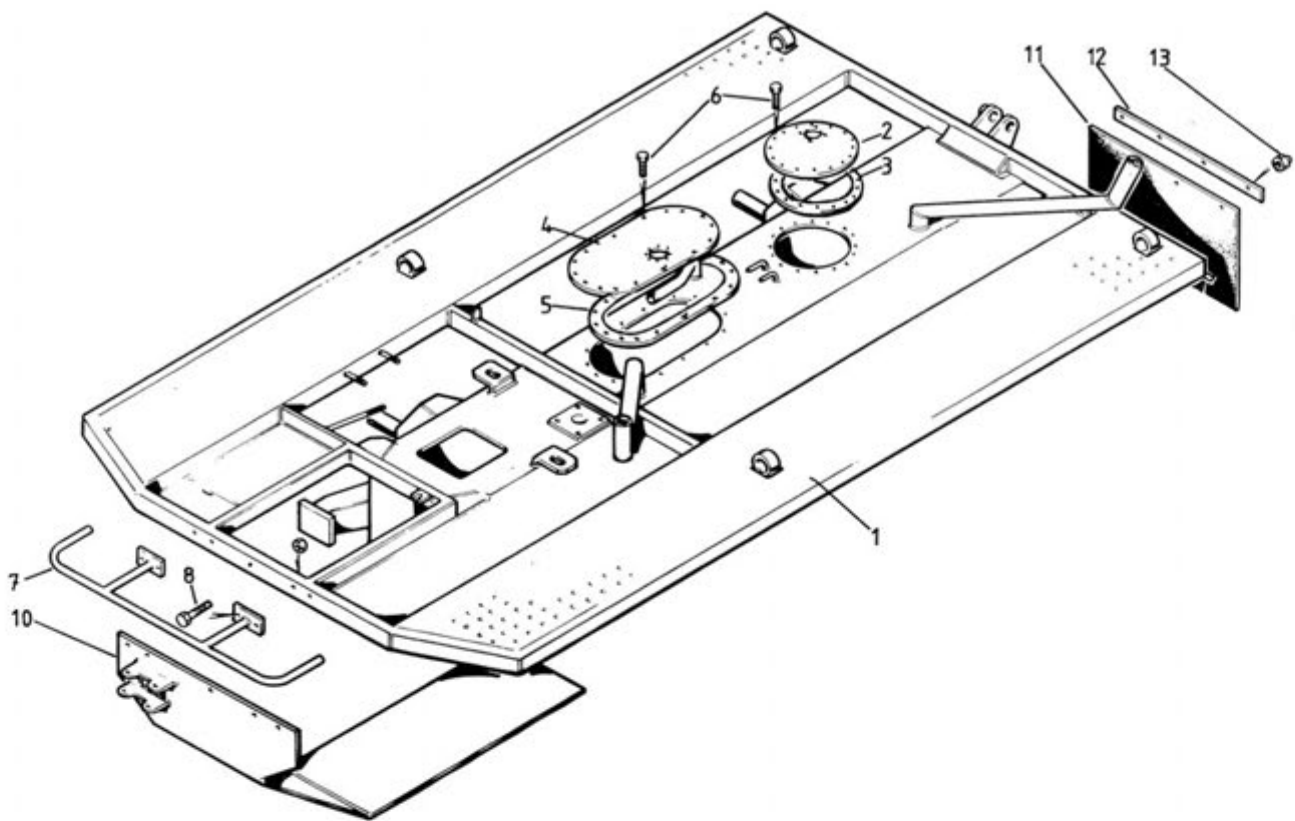

Viite Ref. Ref.	Tilausnumero Reservdelsnr Part Number	Kpl St Qty	Nimike	Benäminä	Description
1	6193200	1	Runko	Chassie	Chassis
2	6493094	1	Kansi. p-a	Lock. bränsle	Cover, fuel
3	6493459	1	Tiiviste	Tätning	Gasket
4	6393092	1	Kansi. hydr.	Lock. hydraul	Cover, hydraulic
5	6393458	1	Tiiviste	Tätning	Gasket
6	081216	28	Ruuvi	Skruv	Screw
7	6393149	1	Puskuri	Stötfångare	Bumper
8	121855	5	Ruuvi	Skruv	Screw
9	N121800	5	Mutteri	Mutter	Nut
10	6393301	1	Pohjapansari	Bottenpansar	Undershield
11	6393513	2	Roiskeläppä	Stänkskydd	Splash guard
12	6393172	2	Lista	Fästplåt	Fastening plate
13	3399044	8	Mutteri	Mutter	Nut