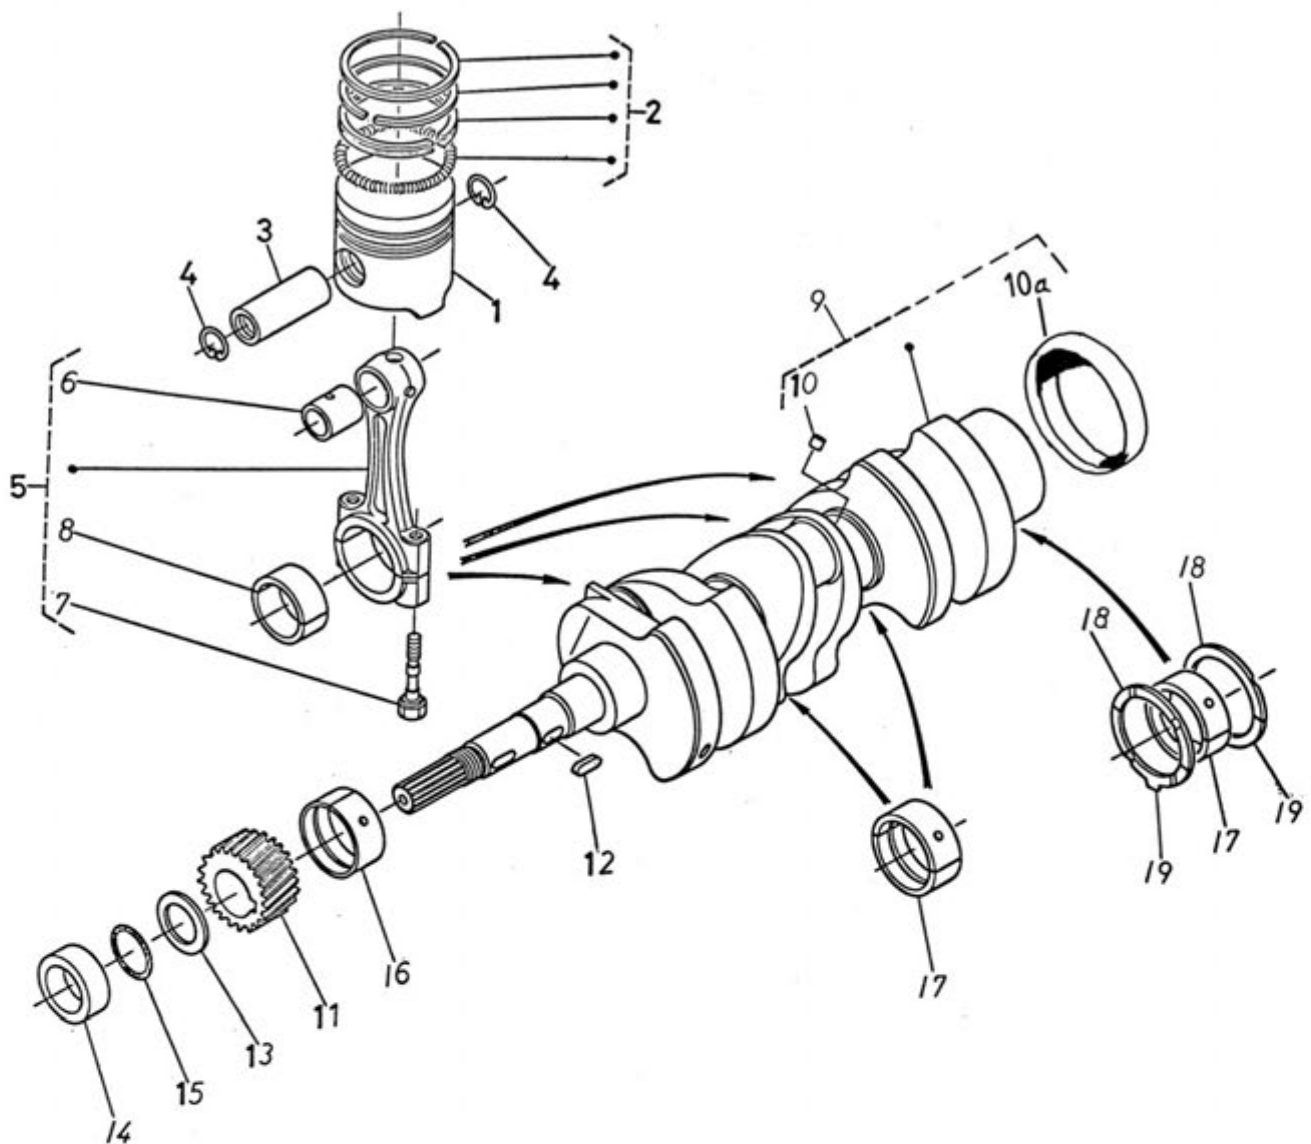

Viite Ref. Ref.	Tilausnumero Reservdelnsnr Part Number	Kpl St Qty	Nimike	Behänning	Description
1	15956-2111-0	3	Mäntä	Kolv	Piston
1	15956-2191-0	x	Mäntä +0.50	Kolv +0.50	Piston +0.50
2	15901-2105-1	3	Männänrennässrj.	Kolvringssats	Piston ring assy
2	15901-2109-1	x	Männänr.srj. +0.50	Kolvringssats +0.50	Piston ring assy +0.50
3	15261-2131-1	3	Männäntappi	Kolvtaapp	Piston pin
4	15261-2133-2	6	Lukkorenas	Läsring	Circlip
5	15381-2201-0	3	Kiertokanki	Vevstake	Connection rod
6	.15261-2198-0	1	Hela	Bussing	Bush
7	.15381-2214-0	2	Pultti	Skruv	Bolt
8	.15531-2231-1	2	Laakeriliuska	Vevstakslager	Metal
8	15531-2297-0	x	Laak.liuska +0.20	Lager +0.20	Metal +0.20
8	15531-2298-0	x	Laak.liuska +0.40	Lager +0.40	Metal +0.40
9	15549-2301-0	1	Kamoiakseli	Vevaxel	Crankshaft
10	.07715-00401	3	Sulkutulopa	Pluq	Pluq
10a	.19215-2328-0	1	Välirengas	Mellanring	Sleeve
11	15261-2411-1	1	Hammasyörä	Kuqgdrev	Gear
12	05712-00515	1	Kiila	Kil	Key
13	15261-2331-1	1	Heittorenas	Avkastarring	Oil slinger
14	15532-2325-0	1	Renas	Ring	Collar
15	04811-10220	1	O-rennas	O-ring	O-ring
16	15261-2347-1	1	Runkolaakeri	Ramlager	Metal crankshaft
17	15261-2348-1	6	Runkolaakeri	Ramlager	Metal Crankshaft
18	15261-2353-1	2	Päittäislaakeri	Axiallager	Metal side
19	15261-2354-1	2	Päittäislaakeri	Axiallager	Metal side