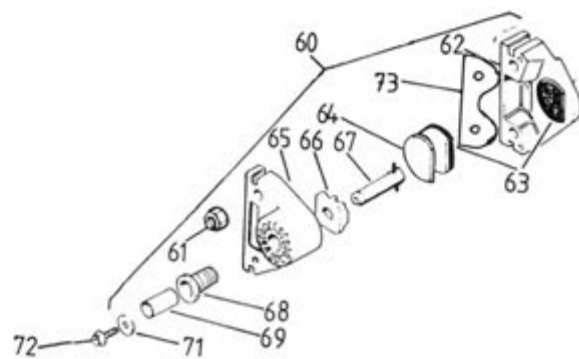

Viite Ref. Ref.	Tilausnumero Reservdelnsnr Part Number	Kpl St Qty	Nimike	Benämning	Description
1	7160500	1	Pääsylinteri	Huvudcylinder	Main cylinder
3	.225.54-2101.1L	1	Runko	Kroon	Frame
4	..225.4-227.1	1	Korjaussarja	Reparationsatts	Repair set
11	..5061028	1	Ruuvi	Skruv	Screw
12	..061000	2	Mutteri	Mutter	Nut
13	..225.1-46.1	1	Säiliö	Behållare	Fountain
14	..225.1-34.1	1	Loiskesuoia	Skvalpskydd	Splash guard
15	..225.1-44.1	1	Kansi	Lock	Cover
16	..284.1-11.1	2	Ruuvi	Skruv	Screw
17	..225.1-11.1	2	Ruuvi	Skruv	Screw
18	..HL3-11.1	1	Ruuvi	Skruv	Screw
19	.4152190	1	Lukituslevy	Låsplatta	Locking plate
20	.7120420	1	Kahva	Handtag	Handle
28	5370433-1	1	Nesteletku	Bromsslana	Brake hose
31	5370420	1	Jarrusylinteri	Bromscylinder	Brake cylinder
32	.5370421	1	Runko	Hus	Body
32A	.5370426	1	Runko	Hus	Body
33	.5370422	2	Mäntä	Kolv	Piston
34	.5370423	2	Tiivisterengas	Tätningarring	Gasket ring
35	.5370424	2	Jarrupala	Bromskloss	Brake pad
36	.5370425	1	O-rennas	O-ring	O-ring
37	.032045	2	Haarasokka	Saxpinne	Cotter pin
38	.081250	2	Ruuvi	Skruv	Screw
38	.081245	2	Ruuvi	Skruv	Screw
39	.F080000	2	Jousialuslevy	Fjäderbricka	Spring washer
41	.N081200	4	Nylocmutteri	Nylocmutter	Lock nut
42	.5370431	1	Ilmaruuvi	Luftskruv	Air bleed screw
42	.5370460	1	Kuula	Kula	Ball
43	.5370432	1	Suoiahattu	Skydd	Cover
44	5370434	1	Banoruuvi	Skruv	Scrw
45	5370435	3	Tiiviste	Tätning	Gasket
60	2499036	1	Comet-jarru	Comet-broms	Comet brake
61	.2191651	2	Mutteri	Mutter	Nut
62	.2191680	1	Takarunko	Bakre hus	Caliber half
63	.2191674	2	Jarrupala	Bromsback	Brake pad
64	.2199673	1	Tukilevy	Stödpatta	Back up plate
65	.2191670	1	Eturunko	Främre hus	Caliber half
66	.2192104	1	Välikappale	Mellanstycke	Ramp, actuator
67	.2192106	1	Akseli	Axel	Shaft
68	.2192253	1	Säätöruuvi	Justerskruv	Adjusting screw
69	.2192610	1	Holkki	Hylsa	Sleeve
71	.2096489	1	Aluslevy	Bricka	Washer
72	.2094855	1	Ruuvi	Skruv	Screw
73	6493552	1	Välilevy	Distansplatta	Shim