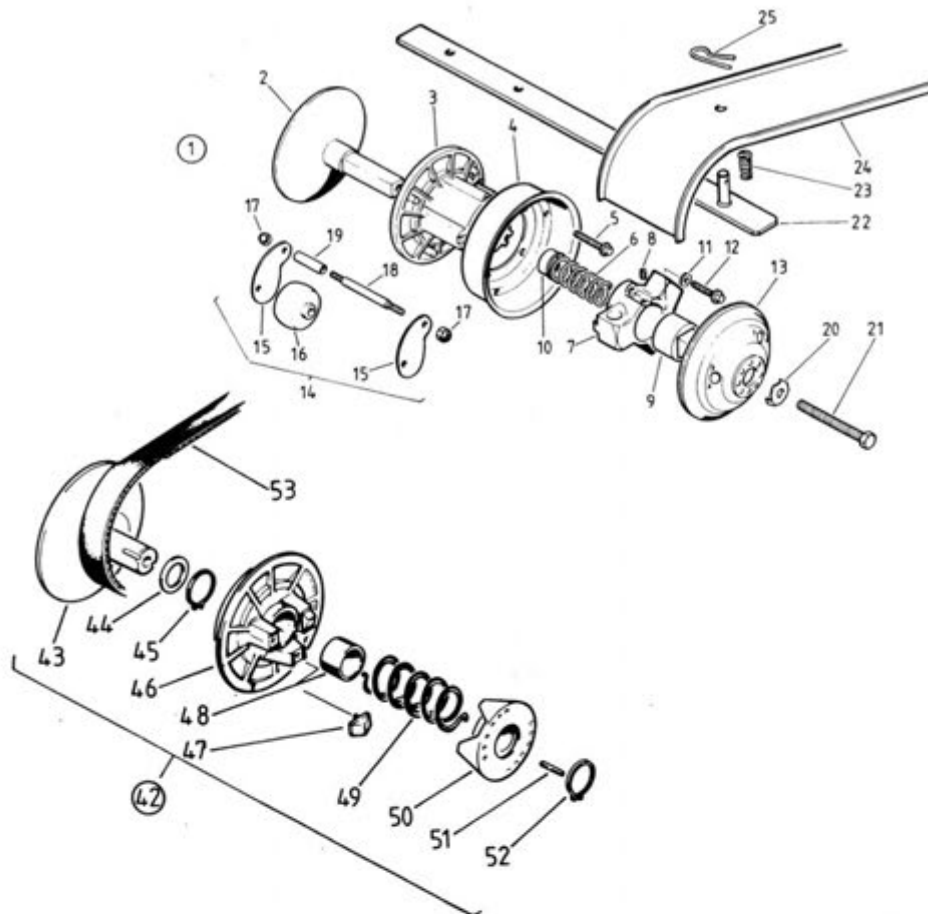

Viite Ref.	Tilausnumero Reservdelsnr Part Number	Kpl St Qty	Nimike	Benämning	Description
1	7100301	1	I-variaattori	Motorvariator	Clutch
2	.504231300	1	Kiinteä lautanen	Fast tallrik	Fixed pulley
3	.504237000	1	Liikkuva lautanen	Rörlig tallrik	Movable pulley
4	.504242100	1	Suojakuoppi	Skyddskåpa	Protecting cup
5	.309903400	8	Ruuvi	Skruv	Screw
6	.414196600	1	Jousi	Fjäder	Spring
7	.504236800	1	Napa	Nav	Hub plug
8	..365200200	1	Lukitusruuvi	Låsskruv	Locking screw
9	..504236900	1	4-kulmahela	Fyrkantbussning	Square bushing
10	.414242400	1	Jousen vaste	Mothåll	Spring seat
11	.394201900	2	Aluslevy	Bricka	Washer
12	.309901600	2	Ruuvi	Skruv	Screw
13	.4150268	1	Säätökoppa	Justerkåpa	Governor cup
14	.7100314	1	Painosarja	Viktsats	Counter weight kit
15	..504220509	12	Painovarsi C8	Viktarm C8	Centrifugal lever kit
16	..4150269	3	Rulla	Rulle	Clutch roller
17-18	..840000200	3	Akselisarja	Axelsats	Shaft set
17	..8061000	x	Bilomutteri	Bilomutter	Biloc nut
19	..860410500	1	Helasarja	Bussningssats	Bushing kit
20	.504219000	1	Lukkolevy	Låsbricka	Lock washer
21	.301717200	1	Ruuvi	Skruv	Screw
22	6393489	1	Kiinnike	Fäste	Fastening
23	500388	3	Jousi	Fjäder	Spring
24	4150400	1	Variaattorisuoja	Variatorskydd	Variator cover
25	054060	3	Hiusneulasokka	Hårnålssprint	Cotter pin
42	7160302	1	II-variaattori	Sekundärvariator	Driven variator
43	.7160303	1	Kiinteä lautanen	Fast tallrik	Fixed pulley
44	..7160304	3	Säätölevy	Justerbricka	Spacer
45	..7160305	1	Lukkorenqas	Seqerring	Snag ring
46	.7160306	1	Liikkuva lautanen	Rörlig tallrik	Movable pulley
47	..7160307	3	Liukunasta	Glidknopp	Nylon shoe
48	..7160308	1	Hela	Bussning	Bush
49	.7160309-1	1	Jousi	Fjäder	Spring
50	.7160310	1	Kuormitussäädin	Momentförstärkare	Torque converter
51	.7160311	1	Kiila	Kil	Key
52	.7160305	2	Lukkorenqas	Seqerring	Snag ring
53	8263 15966	1	Variaattorihihna	Variatorrem	V-belt
54	101555	1	Ruuvi	Skruv	Screw
55	5493235	x	Säätölevy 3 mm	Justerbricka 3 mm	Adjusting washer 3 mm
55	5492876	x	Säätölevy 2 mm	Justerbricka 2 mm	Adjusting washer 2 mm