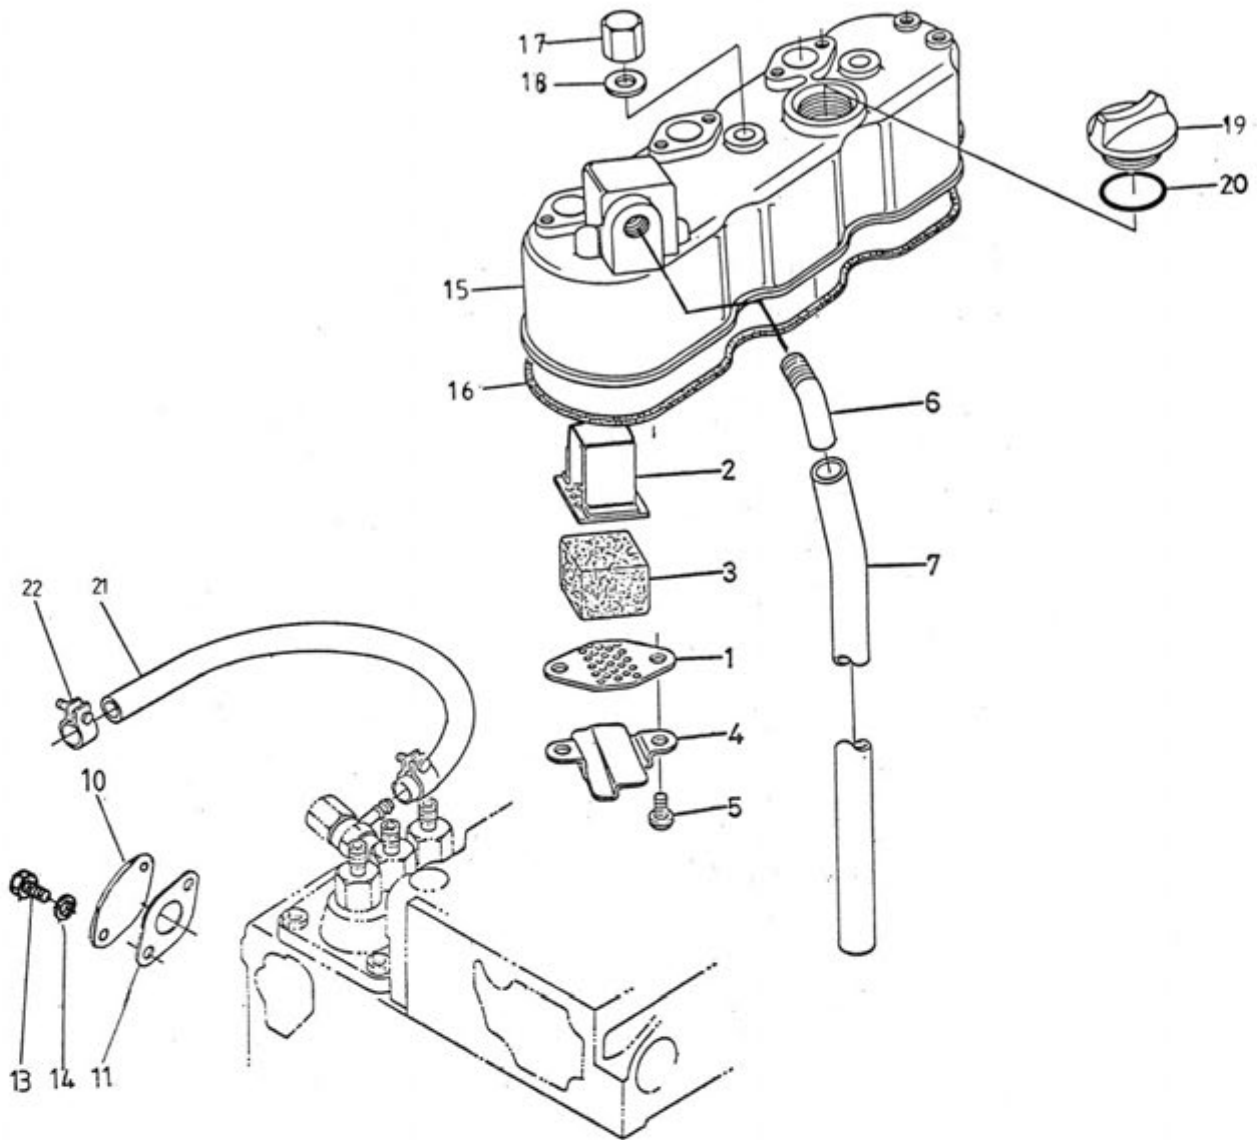

Viite Ref.	Tilausnumero Reservdelsnr Part Number	Kpl St Qty	Nimike	Benämning	Description
1	15951-0514-1	1	Levy	Platta	Plate
2	15521-0515-1	1	Kotelo	Hus	Box
3	15521-0567-1	1	Huohotin elementti	Ventilationsqaller	Breather element
4	15951-0537-1	1	Roiskelevy	Stänkskydd	Oil shield
5	03024-50510	2	Ruuvi	Skruv	Screw
6	15521-0555-1	1	Liitosputki	Anslutningsrör	Joint pipe
7	15393-0551-1	1	Huohotinletku	Ventilations slang	Breather hose
8	15531-0558-0	1	Klemmari	Klammer	Clamp
10	15241-5285-0	1	Kansi	Lock	Cover
11	15241-5214-1	1	Tiiviste	Packning	Gasket
13	01023-50612	2	Ruuvi	Skruv	Screw
14	04512-50060	2	Jousialuslevy	Fjäderbricka	Spring washer
15	15589-1451-0	1	Venttiilikoppa	Ventilkåpa	Cover
16	15381-1452-1	1	Tiiviste	Packning	Gasket
17	15951-9233-1	3	Peitemutteri	Täckkutter	Nut cap
18	15951-9666-1	3	Tiiviste	Tätning	Gasket
19	15221-3314-2	1	Täyttötulppa	Påfyllningslock	Plug filler
20	04811-50300	1	O-rennäs	O-ring	O-ring
21	11/5	x	Polttoaineletku	Bränsleslang	Fuel hose
22	1201012	2	Klemmari	Klammer	Clamp