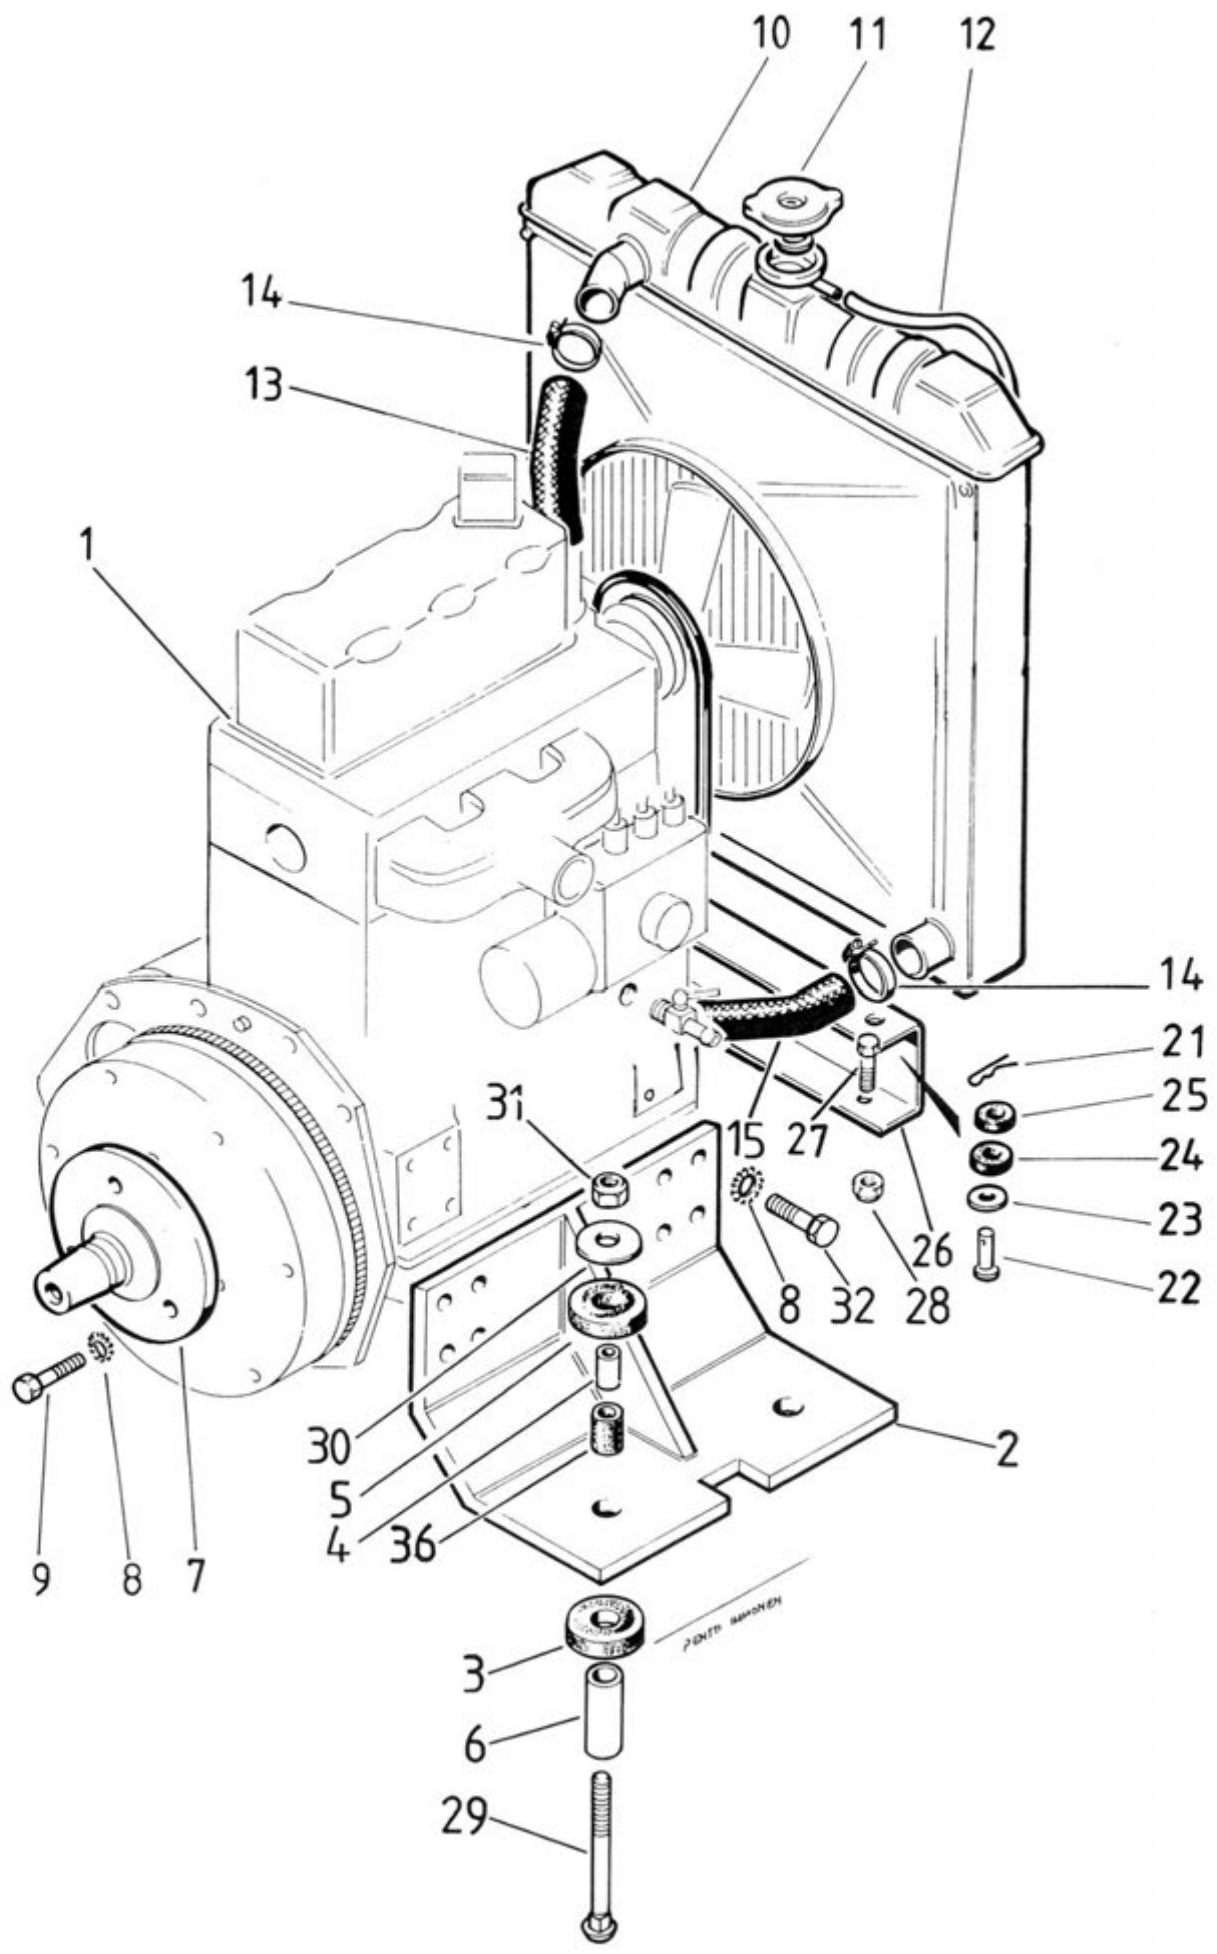

Viite Ref. Ref.	Tilausnumero Reservdelnsnr Part Number	Kpl St Qty	Nimike	Benämning	Description
1	D850-BWS	1	Moottori	Motor	Engine
2	6293099	1	Kiinnike. etu	Fäste. främre	Fastening. front
2	6193095	1	Kiinnike. taka	Fäste. bakre	Fastening. rear
3	4151920	4	Petikumi	Gummidyna	Rubber pillow
4	4151922	4	Sisäholkki	Inre hylsa	Inner sleeve
5	4151919	4	Sisäkumi	Inre gummi	Inner rubber
6	4151923	4	Ulko-olki	Yttre hylsa	Outer sleeve
7	4150260	1	Kiinnityskartio	Fästkona	Fastening cone
8	AZ 10.5	19	Tähtialuslevy	Stjärnbricka	Lock washer
9	10x25x1.25	3	Ruuvi	Skruv	Screw
10	15549-7206-0	1	Jäähdytin	Kylare	Radiator
11	7100711	1	Korkki	Kylarlock	Cover
12	7100712	1	Hukkaoutki	Spillrör	Waste hose
13	15549-7294-0	1	Ylävesiletku	Övre kylarslang	Water hose. upper
14	15261-7278-2	4	Kiristin	Klammer	Clamp
14a	15541-7296-0	4	Kiristin	Klammer	Clamp
15	15532-7285-0	1	Alavesiletku	Nedre kylarslang	Water hose. lower
21	05515-5100-0	2	Sokka	Sprint	Cotter
22	66711-5134-1	2	Tappi	Tapp	Pin
23	15111-7220-2	4	Aluslevy	Bricka	Washer
24	04013-50100	2	Tasauslevy	Planbricka	Washer
25	15111-7218-1	2	Kumityyny	Gummidyna	Rubber pillow
26	6293121	1	Teline	Fäste	Bracket
27	081240	3	Ruuvi	Skruv	Screw
28	N081200	3	Nylocmutteri	Nylocmutter	Lock nut
29	121855	4	Ruuvi	Skruv	Screw
30	4151918	4	Aluslevy	Bricka	Washer
31	N121800	4	Nylocmutteri	Nylocmutter	Lock nut
32	10x20x1.25	16	Ruuvi	Skruv	Screw
36	4151921	4	Kumi-olki	Gummi-hylsa	Rubber sleeve