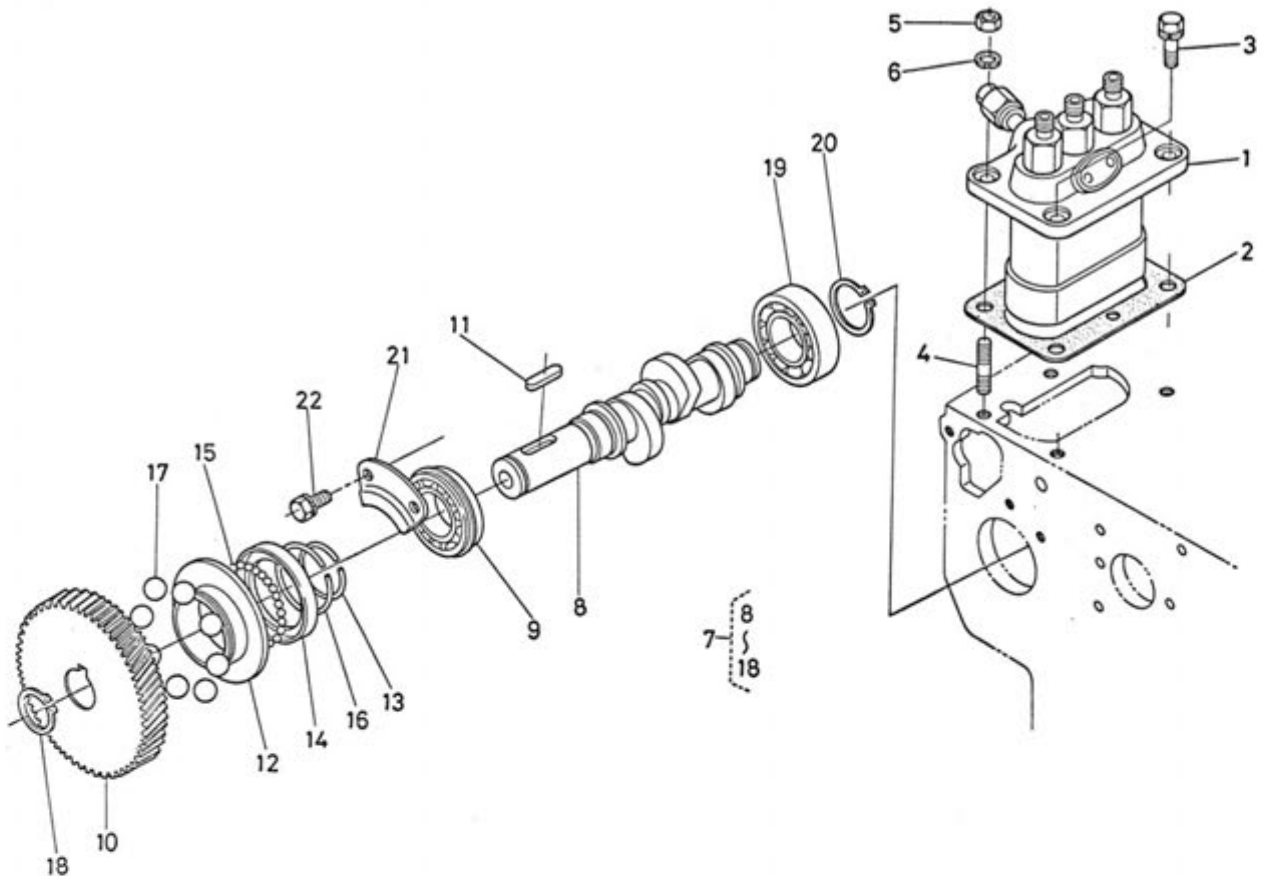

Viite Ref. Ref.	Tilausnumero Reservdelnsnr Part Number	Kpl St Qty	Nimike	Benämning	Description
1	15549-5101-0	1	Ruiskutuspumppu	Insprutningspump	Injection pump
2	15381-5210-2	x	Säätölevy	Justerbricka	Shim
3	01123-50822	2	Pultti	Bult	Bolt
4	15221-9153-1	2	Vaarnaruuvi	Pinnbult	Stud
5	02156-50080	2	Mutteri	Mutter	Nut
6	04512-50080	2	Jousialuslevy	Fjäderbricka	Spring washer
7	15549-1602-0	1	Nokka-akseli,täyd. ruiskutus	Kamaxel, kompl. insprutning	Camshaft assy fuel injection
8	.15381-1617-1	1	Nokka-akseli	Kamaxel	Camshaft
9	.08153-06004	1	Kuulalaakeri	Kullager	Ball bearing
10	.15549-5115-0	1	Hammasyörä	Kuggdrev	Gear
11	.05712-00520	1	Kiila	Kil	Key
12	.15261-5545-1	1	Kuora.säät.holkki	Belast.reg.hylsa	Sleeve governor
13	.15261-5547-1	1	Seegerrenqas	Segerring	Circlip
14	.15549-5569-0	1	Säädinpesä	Regulatorhus	Case governor ball
15	.07715-03205	30	Kuula	Kula	Ball
16	.15261-5574-1	1	Seegerrenqas	Segerring	Circlip
17	.07715-03217	8	Kuula	Kula	Ball
18	.04612-00180	1	Seegerrenqas	Segerring	Circlip
19	08103-06004	1	Kuulalaakeri	Kullager	Ball bearing
20	04612-00200	1	Seegerrenqas	Segerring	Circlip
21	15261-1632-1	1	Pidätinlevy	Stopplatta	Stopper
22	01023-50612	2	Ruuvi	Skruv	Screw