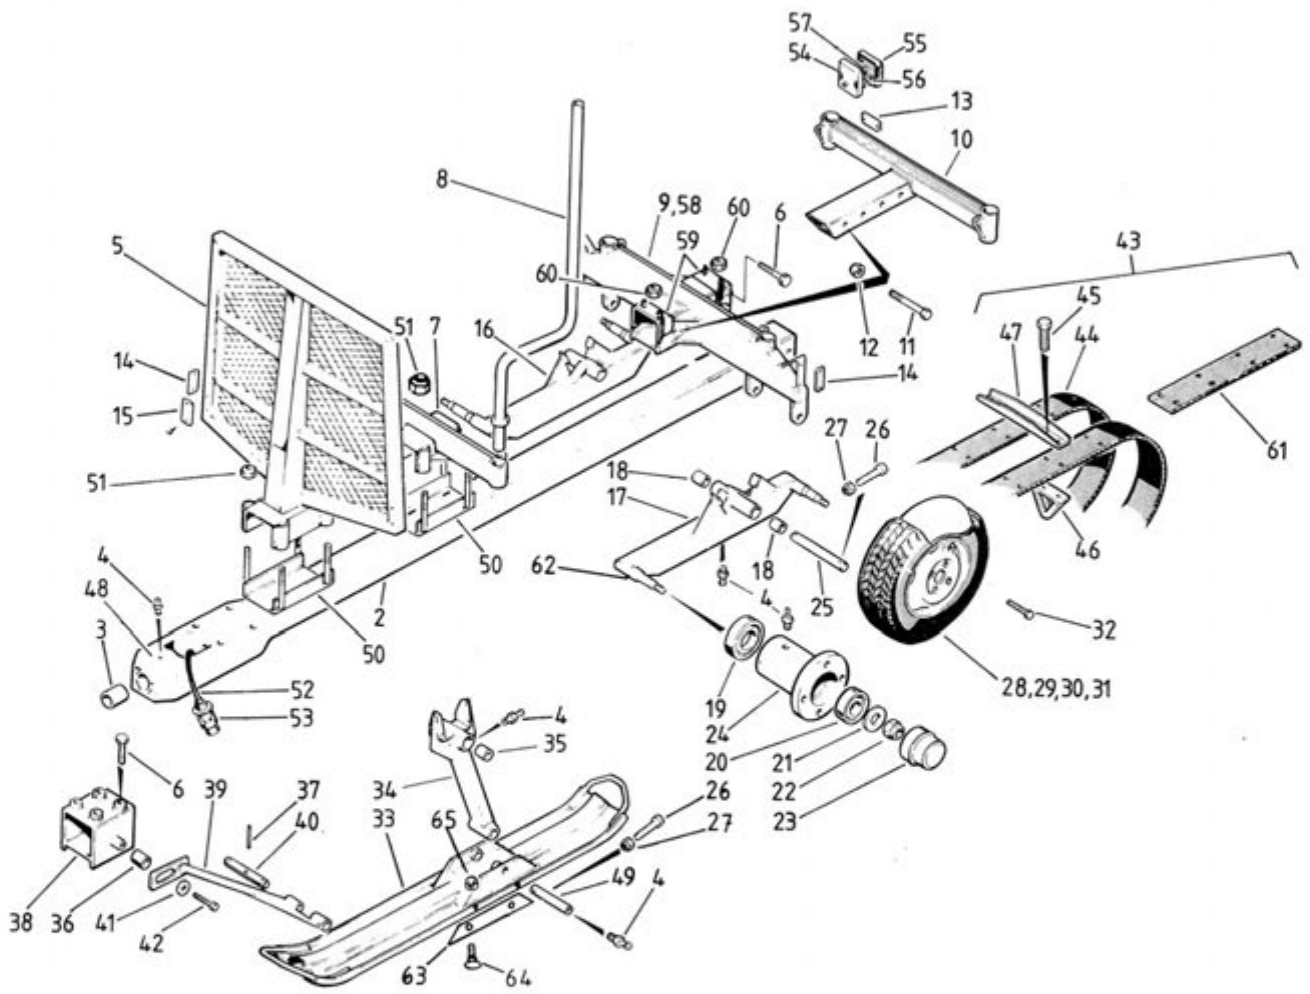

Viite Ref. Ref.	Tilausnumero Reservdelsnr Part Number	Kpl St Qty	Nimike	Benäminä	Description
1	4151600-3	1	Metsäberävaunu	Skoqsvaqn	Trailer
2	4151601	1	Runko	Ram	Frame
3	4152134	2	Laakeriholkki	Laqerhylsa	Bearing sleeve
4	10001	9	Rasvanippa	Smörjnippel	Grease nipple
5	4151669	1	Suojaverkko	Lastskydd	Load protection
6	141830	6	Ruuvi	Skruv	Screw
7	4151668	1	Etupankko	Frambank	Front bench
8	4151680-1	4	Karikka	Stötta	Stay
10	4151644	1	Lisäpankko	Tilläggsbank	Extra bench
11	2026150	2	Pultti	Skruv	Screw
12	N202600	2	Nylocmutteri	Nylocmutter	Lock nut
13	5310927-1	2	Heijastin	Reflex	Reflector
14	7111349	2	Sivuheijastin	Sidoreflex	Side reflector
15	7111348	2	Etuheijastin	Främre reflex	Front reflector
16	6293268R	1	Telivipu, oikea	Boqgiearm, höqer	Boqie lever RH
17	6293268L	1	Telivipu, vasen	Boqgiearm, vänster	Boqie lever LH
18	.4150129	4	Hela	Bussning	Bushing
19	6207 RS	4	Laakeri	Laqer	Bearing
20	6206	4	Laakeri	Laqer	Bearing
21	4151665	4	Aluslevy	Bricka	Washer
22	N202600	4	Nylocmutteri	Nylocmutter	Lock nut
23	4151666-1	4	Pölykapseli	Dammskydd	Dust cover
24	7121105	4	Naqa	Nav	Hub
25	4151677	2	Akseli	Axel	Shaft
26	081260	2	Ruuvi	Skruv	Screw
27	N081200	2	Nylocmutteri	Nylocmutter	Lock nut
28	7121103	4	Pyörä, täyd.	Hjul, kompl.	Wheel assy
29	.6.40x13/8	4	Ulkorenqas	Däck	Tire
30	.6inx13in	4	Sisärenqas	Innerslang	Tube
31	.7121104	4	Vanne	Fälg	Rim
32	E121830	16	Pyörän pultti	Hjulbult	Rim bolt
33	4152002	2	Jalas	Mede	Runner
34	6393269	2	Jalaskiinnike	Medefäste	Runner fastening
35	.4150129	4	Hela	Bussning	Bushing
36	4152013	2	Holkki	Hylsa	Sleeve
37	063060	2	Putkisokka	Rörsorint	Cotter
38	4152009	1	Kiinnitysholkki	Fästhylsa	Fastening sleeve
39	6293507L	1	Varsi, vasen	Arm, vänster	Lever LH
39	6293507R	1	Varsi, oikea	Arm, höqer	Lever RH
40	4152014	2	Tappi	Tapp	Pin
41	4152015	2	Aluslevy	Bricka	Washer
42	121830	2	Ruuvi	Skruv	Screw
43	4151690	2	Telamatto	Band	Track
44	.4151692	2	Kumihihna	Gummirem	Rubber belt
45	.081235	8	Ruuvi	Skruv	Screw
45	.081225	108	Ruuvi	Skruv	Screw
46	.4151693	58	Telaohjain	Bandstyrning	Guide
47	.4151691	29	Telakisko	Bandbeslag	Bar
48	4152133	x	Holkki	Hylsa	Sleeve
49	4151714	2	Tappi	Tapp	Pin
50	4151670	2	Kiinnityslevy	Fästolatta	Fastening plate
51	N182400	8	Nylocmutteri	Nylocmutter	Lock nut
52	4151997	1	Johtosarja	Kabelhärva	Cable kit
53	7111347	1	Pistoke	Kontakt	Contact box
54	8263 16003	2	Takavalo	Baklykta	Rear light
55	.7001039	2	Lasi	Glas	Glass
56	12809	2	Lamppu 5 W	Lampa 5 W	Bulb 5 W
57	12498	2	Lamppu 21 W	Lampa 21 W	Bulb 21 W
58	6293270	1	Teliakseli	Boqgieaxel	Boqie shaft
59	6393277	2	Panka	Fästolät	Fastening plate
60	N202600	4	Nylocmutteri	Nylocmutter	Lock nut
61	7120943	x	Korjauspala	Reparationsbit	Repair kit
62	4151652	x	Akselin tumppi	Axeltapp	Shaft
63	6391047	4	Ohjarirauta	Styre	Guide
64	L101630	8	Lukkoruuvi	Lockskruv	Locking screw
65	N101600	8	Nylocmutteri	Nylocmutter	Nut