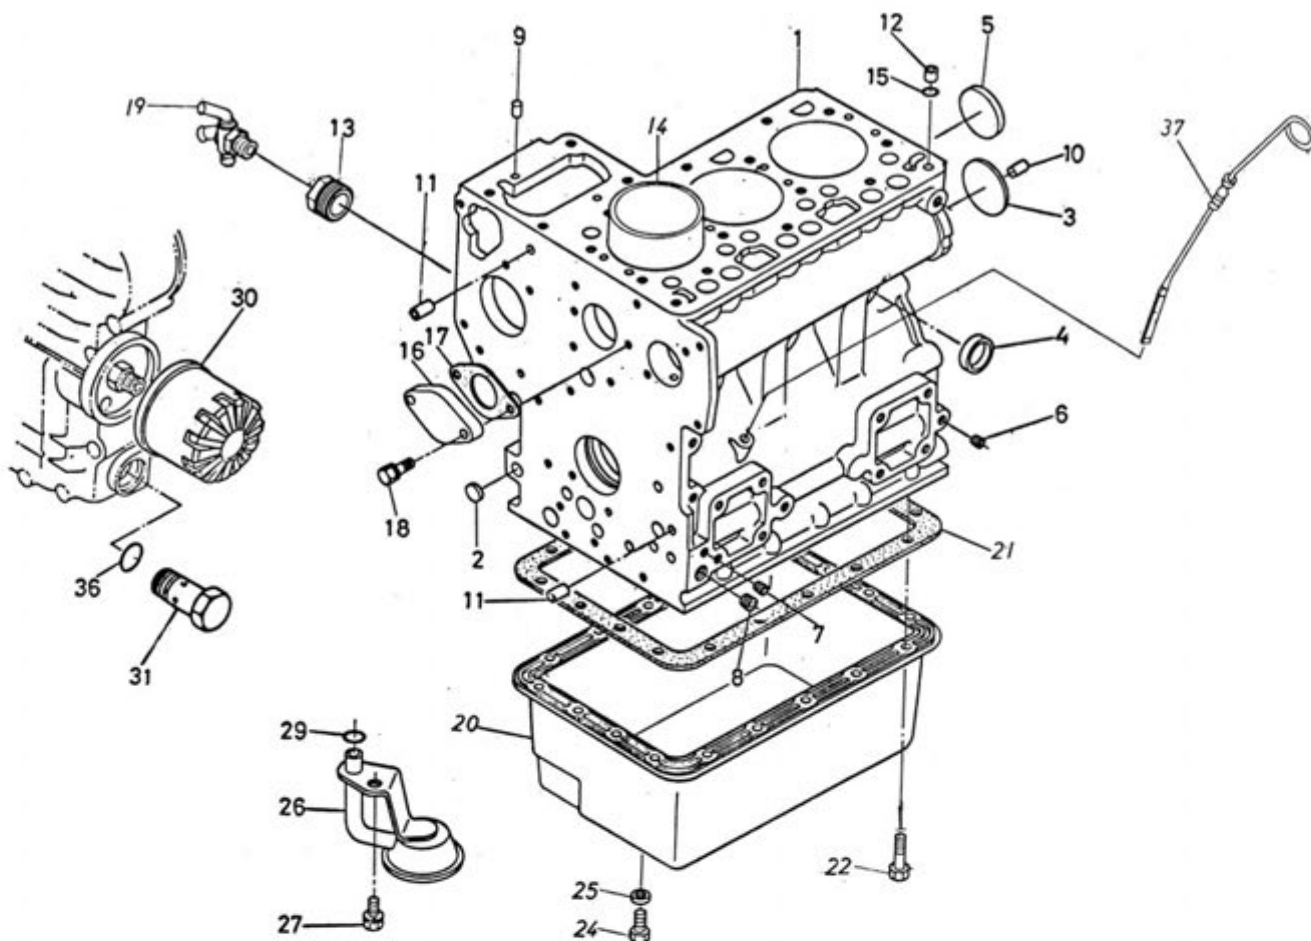

Viite Ref. Ref.	Tilausnumero Reservdelsnr Part Number	Kpl St Qty	Nimike	Benämning	Description
1	15393-0101-2	1	Kampikammio	Vevhus	Crankcase
2	.15261-9617-0	3	Vesiproppu	Fryspropp	Expansion plug
3	.15261-9616-0	1	Vesiproppu	Fryspropp	Expansion plug
4	.15321-9626-3	5	Tulppa	Plugg	Plug
5	.15221-0349-3	1	Tulppa	Plugg	Plug
6	.15261-9601-1	6	Tulppa	Plugg	Plug
7	.15521-9602-1	3	Tulppa	Plugg	Plug
8	.15521-9603-1	1	Tulppa	Plugg	Plug
9	.05012-00609	2	Tappi	Tapp	Pin
10	.05012-00814	2	Tappi	Tapp	Pin
11	.15231-3396-1	2	Ohjain	Styrning	Guide
12	.15221-3365-1	1	Ohjain	Styrning	Guide
13	.15393-2091-1	1	Supistusnipa	Förminskning	Reduction plug
14	.15901-0231-2	3	Sylinteriputki	Cylinderfoder	Cylinder liner
15	15221-3370-1	1	O-renkas	O-ring	O-ring
16	15261-7391-3	1	Kansi	Lock	Cover
17	15261-7392-1	1	Tiiviste	Packning	Gasket
18	01023-50618	2	Ruuvi	Skruv	Screw
19	15000-3439-2	1	Vesikraana	Vattenkran	Cock drain
20	15381-0161-2	1	Öljypohja	Oljeträg	Oil pan
21	15381-0612-2	1	Tiiviste	Packning	Gasket
22	15381-9109-1	18	Pultti	Skruv	Bolt
24	15221-3375-2	1	Öljytulppa	Oljeplugg	Drain plug
25	15109-3366-1	1	Tiiviste	Packning	Gasket
26	15381-3211-2	1	Öljysihti	Oljesil	Oil filter
27	01123-50816	1	Pultti	Skruv	Bolt
29	04811-00140	1	O-renkas	O-ring	O-ring
30	15241-3209-2	1	Öljysuodatin	Oljefilter	Oil filter
31	15261-3607-2	1	Paineventtiili	Tryckventil	Valve relief
36	.04810-00150	1	O-renkas	O-ring	O-ring
37	15549-3641-0	1	Mittatikku	Mätsticka	Dipstick