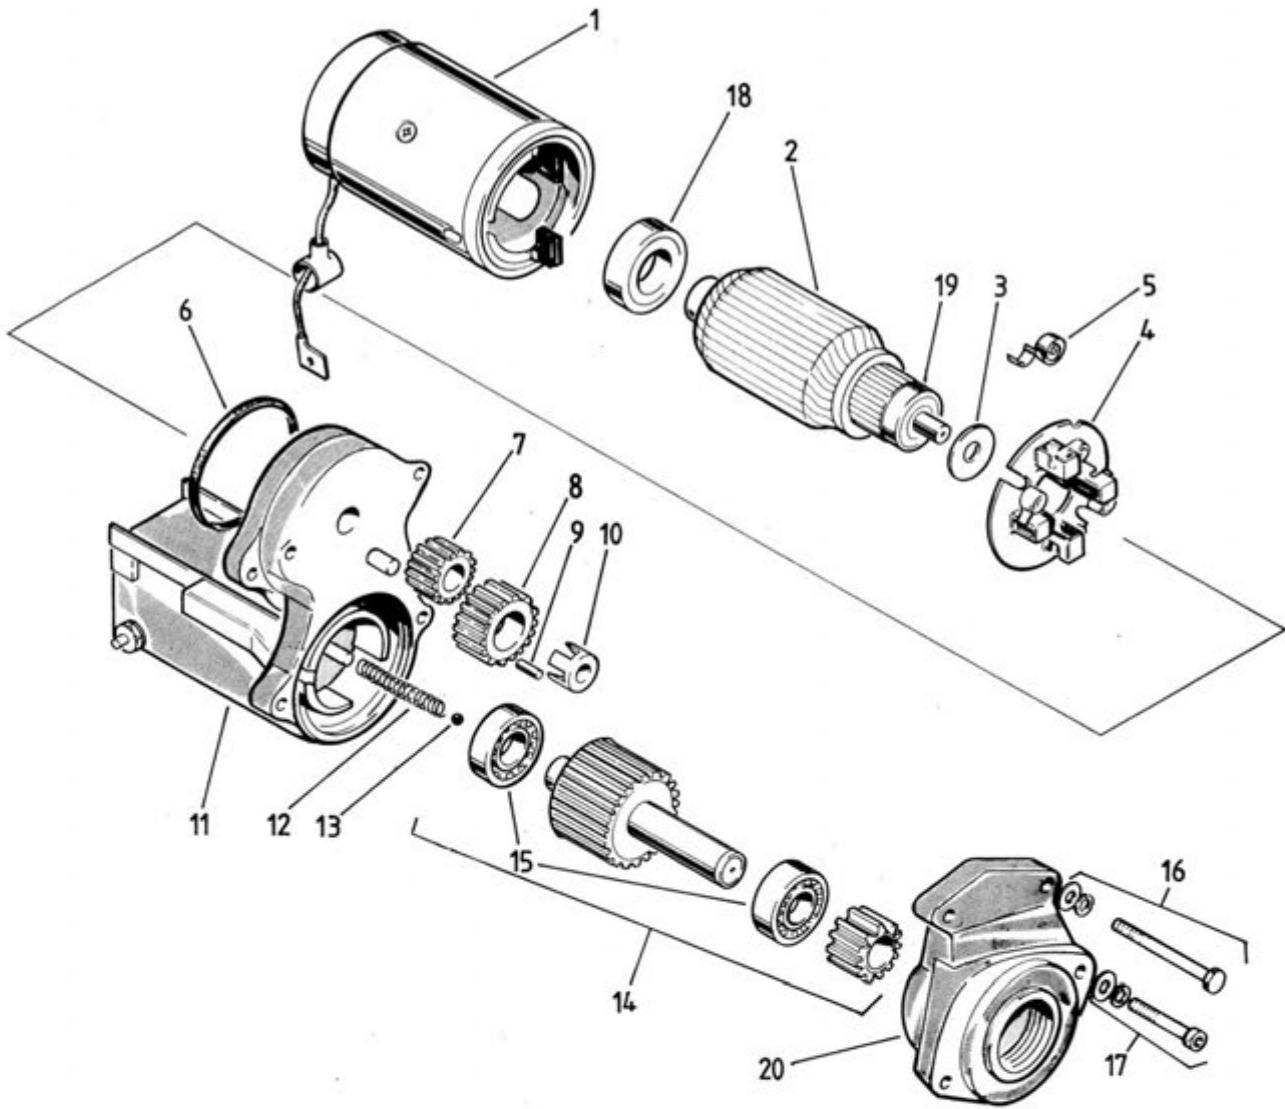

Viite Ref. Ref.	Tilausnumero Reservdelnsnr Part Number	Kpl St Qty	Nimike	Benämning	Description
1	19212-6301-1	1	Käynnistinmoottori	Startmotor	Starter assy
2	.15401-6308-1	1	Staattori	Stator	Yoke
3	.19212-6307-1	1	Ankkuri	Ankare	Armature
4	.19212-9667-1	1	Aluslevy	Bricka	Washer
5	.15401-6338-1	1	Hiilenpidin	Kolborsthällare	Brush holder
6	.15401-6339-1	4	Jousi	Fjäder	Spring
7	.15401-9666-1	1	Tiiviste	Packning	Gasket
8	.15401-6326-1	1	Hammasyörä	Kugghjul	Gear
9	.15401-6327-1	1	Hammasyörä	Kugghjul	Gear
10	.19212-6310-1	5	Rulla	Rulle	Roller
11	.19212-6311-1	1	Pidin	Hällare	Retainer
12	.19212-6302-1	1	Solenoidi	Solenoid	Solenoid
13	.19212-6312-1	1	Jousi	Fjäder	Spring
14	.19212-9713-1	1	Kuula	Kula	Ball
15	.19212-6304-1	1	Kytkinpyörä	Kopplingshjul	Clutch assy
16	..6004	2	Laakeri	Lager	Bearing
17	.15401-6332-1	2	Ruuvi	Skruv	Screw
18	.19212-9331-1	2	Ruuvi	Skruv	Screw
19	.608Z	1	Laakeri	Lager	Bearing
20	.6200Z	1	Laakeri	Lager	Bearing
	.19212-6313-1	1	Pesä	Hus	Housing