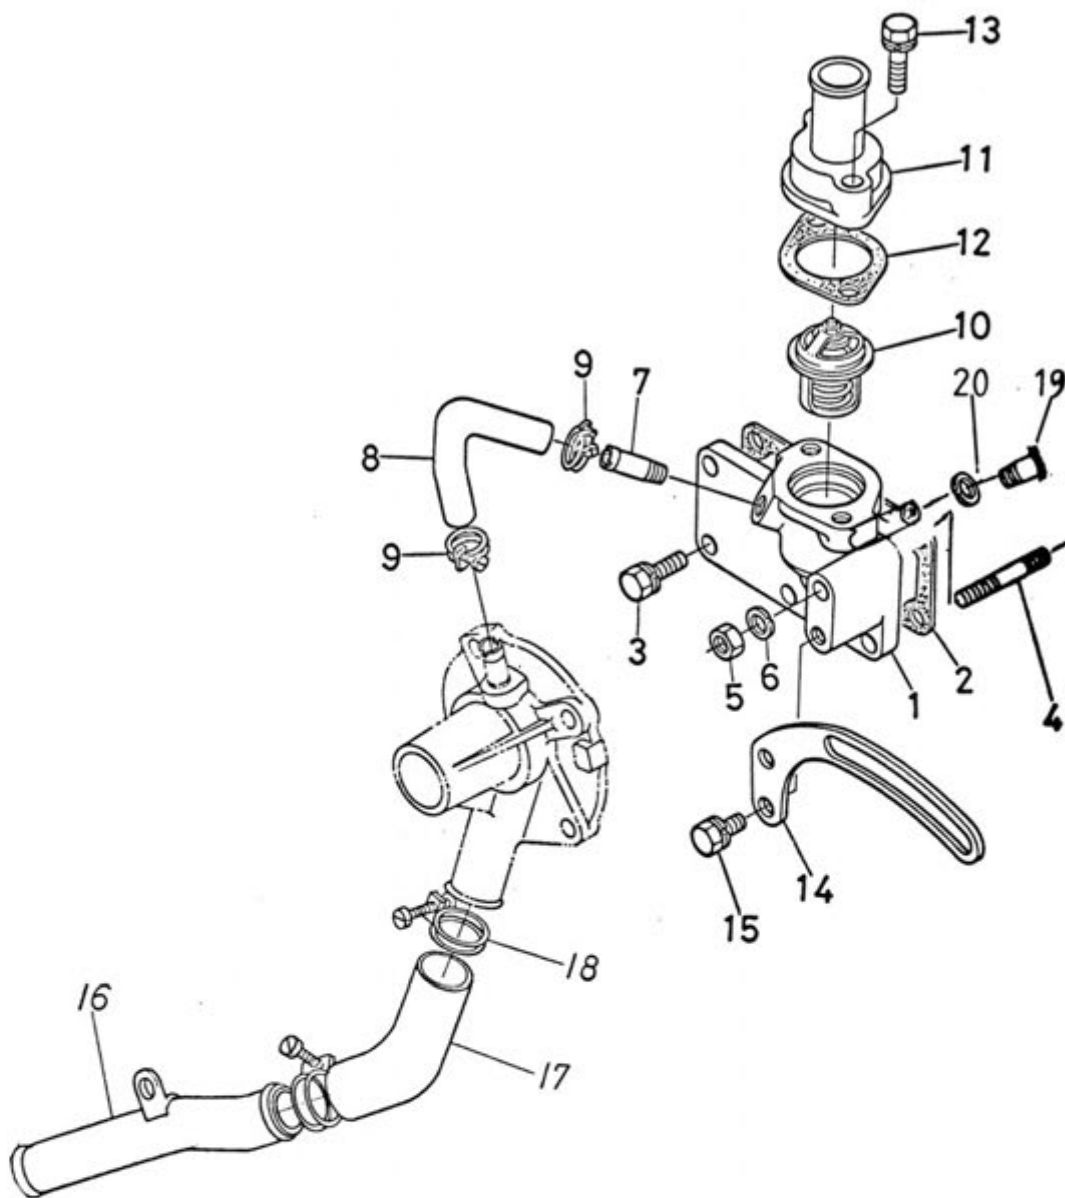

Viite Ref. Ref.	Tilauksen Reservdelensnr Part Number	Kpl St Qty	Nimi Nimike	Benämning	Description
1	15582-7270-0	1	Termostaattipesä	Termostathus	Flange water
2	15261-7292-1	1	Tiiviste	Packning	Gasket
3	01023-50616	5	Ruuvi	Skruv	Screw
4	01513-50655	1	Vaarnaruuvi	Pinnskrub	Stud
5	02056-50060	1	Mutteri	Mutter	Nut
6	04512-50060	1	Jousialuslevy	Fjäderbricka	Spring washer
7	16241-7334-0	1	Liitosputki	Anslutningsrör	Pipe water return
8	15531-7335-1	1	Yhdysletku	Förbindelseslang	Hose return
9	15531-7336-2	2	Klemmari	Klemmer	Band
10	15531-7301-1	1	Termostaatti	Termostat	Thermostat
11	15531-7326-1	1	Kansi	Lock	Cover
12	15531-7327-1	1	Tiiviste	Packning	Gasket
13	01023-50635	2	Ruuvi	Skruv	Screw
14	19204-6442-1	1	Säätörauta	Justerjärn	Stay dynamo
15	01023-50616	1	Ruuvi	Skruv	Screw
16	15554-7286-1	1	Putki	Rör	Pipe
17	15531-7287-1	1	Letku	Slang	Hose
18	15261-7278-2	2	Klemmari	Klemmer	Band
19	34150-3673-0	1	Tulppa	Plugg	Plug
20	04714-00300	1	Tiiviste	Packning	Gasket