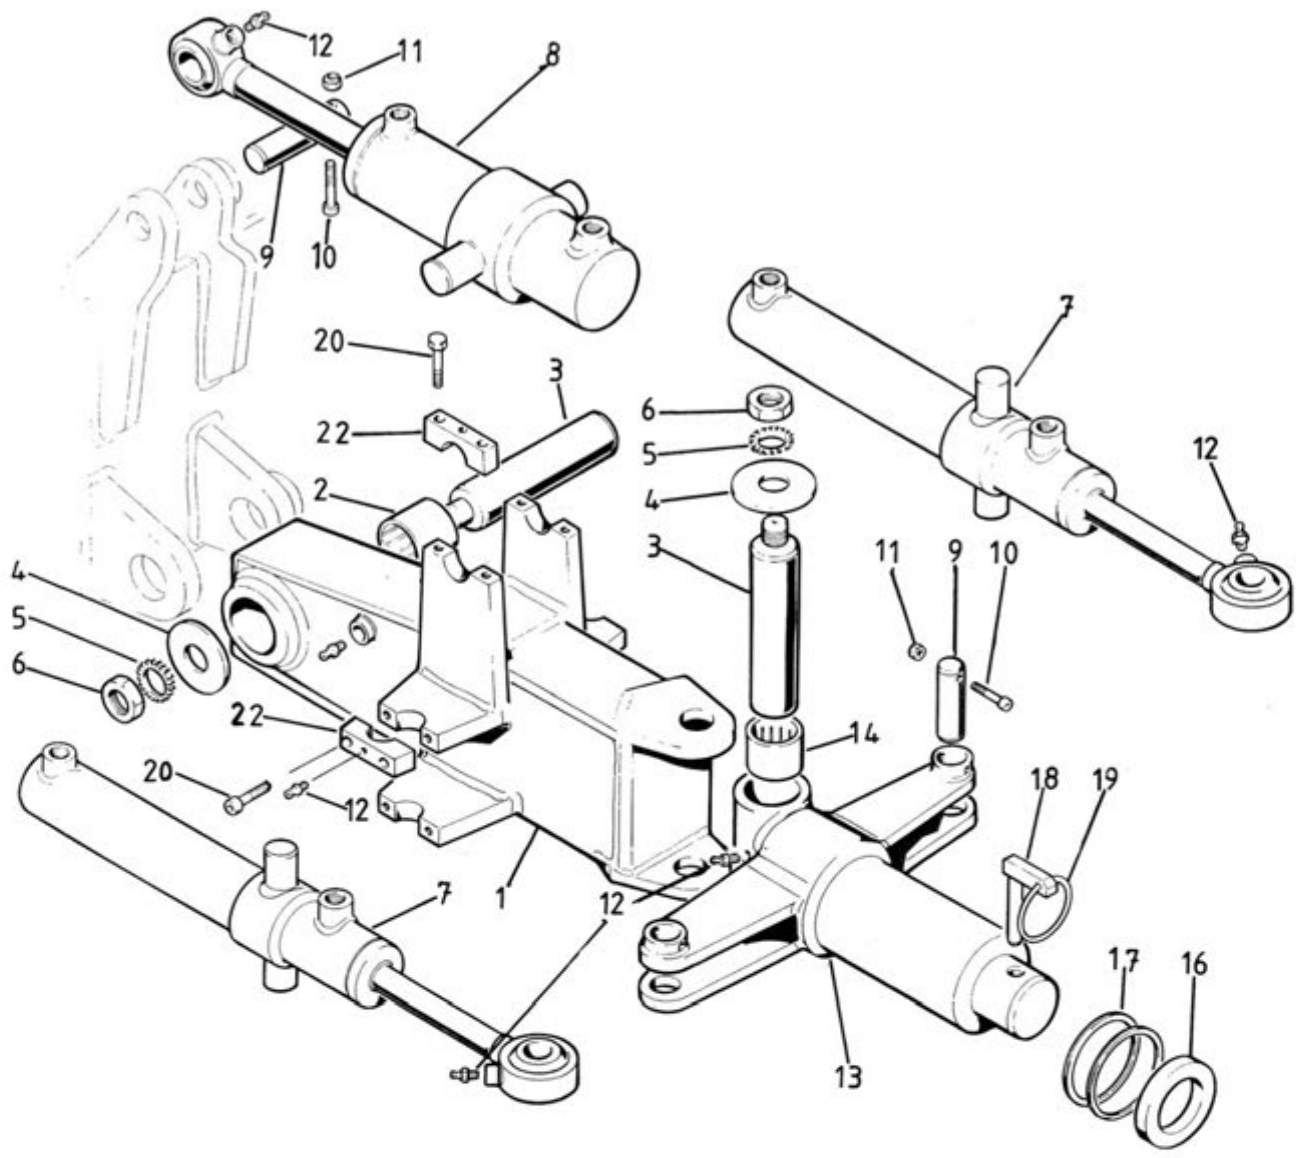

Viite Ref. Ref.	Tilausnumero Reservdelnsnr Part Number	Kpl St Qty	Nimike	Benämning	Description
1	6293012	1	Vetoaisa	Dragstång	Drive shaft
2	.4150129	2	Hela	Bussning	Bush
3	6393363	2	Tappi	Tapp	Pin
4	6493362	2	Aluslevy	Bricka	Washer
5	2099057	2	Tähtialuslevy	Stjärnbricka	Washer
6	N202600	2	Mutteri	Mutter	Nut
7	6293217	2	Ohjaussylinteri	Styrcylinder	Steering cylinder
8	6293367	1	Tukisylinteri	Stödcylinder	Load cylinder
9	4151777	3	Tappi	Tapp	Pin
10	081240-1	3	Ruuvi 10.9	Skruv 10.9	Screw 10.9
11	N081200	3	Nylocmutteri	Nylocmutter	Lock nut
12	10001	8	Rasvanippa	Smörjnippel	Grease nipple
13	6393007	1	Vetoputki	Dragtapp	Draw pin
14	.4150129	2	Hela	Bussning	Bush
16	4150210-2	1	Pidätinrenkas	Dragbricka	Washer
17	4151787	x	Sovitelevy	Justerbricka	Adjusting washer
18	4150211	1	Renqassokka	Ringssprint	Ring cotter
19	.4150212	1	Jousi	Fjäder	Spring
20	101565-1	12	Kuusiokoloruuvi	Insexskruv	Screw
22	6493015	6	Laakeripesä	Lagerhus	Bearing housing