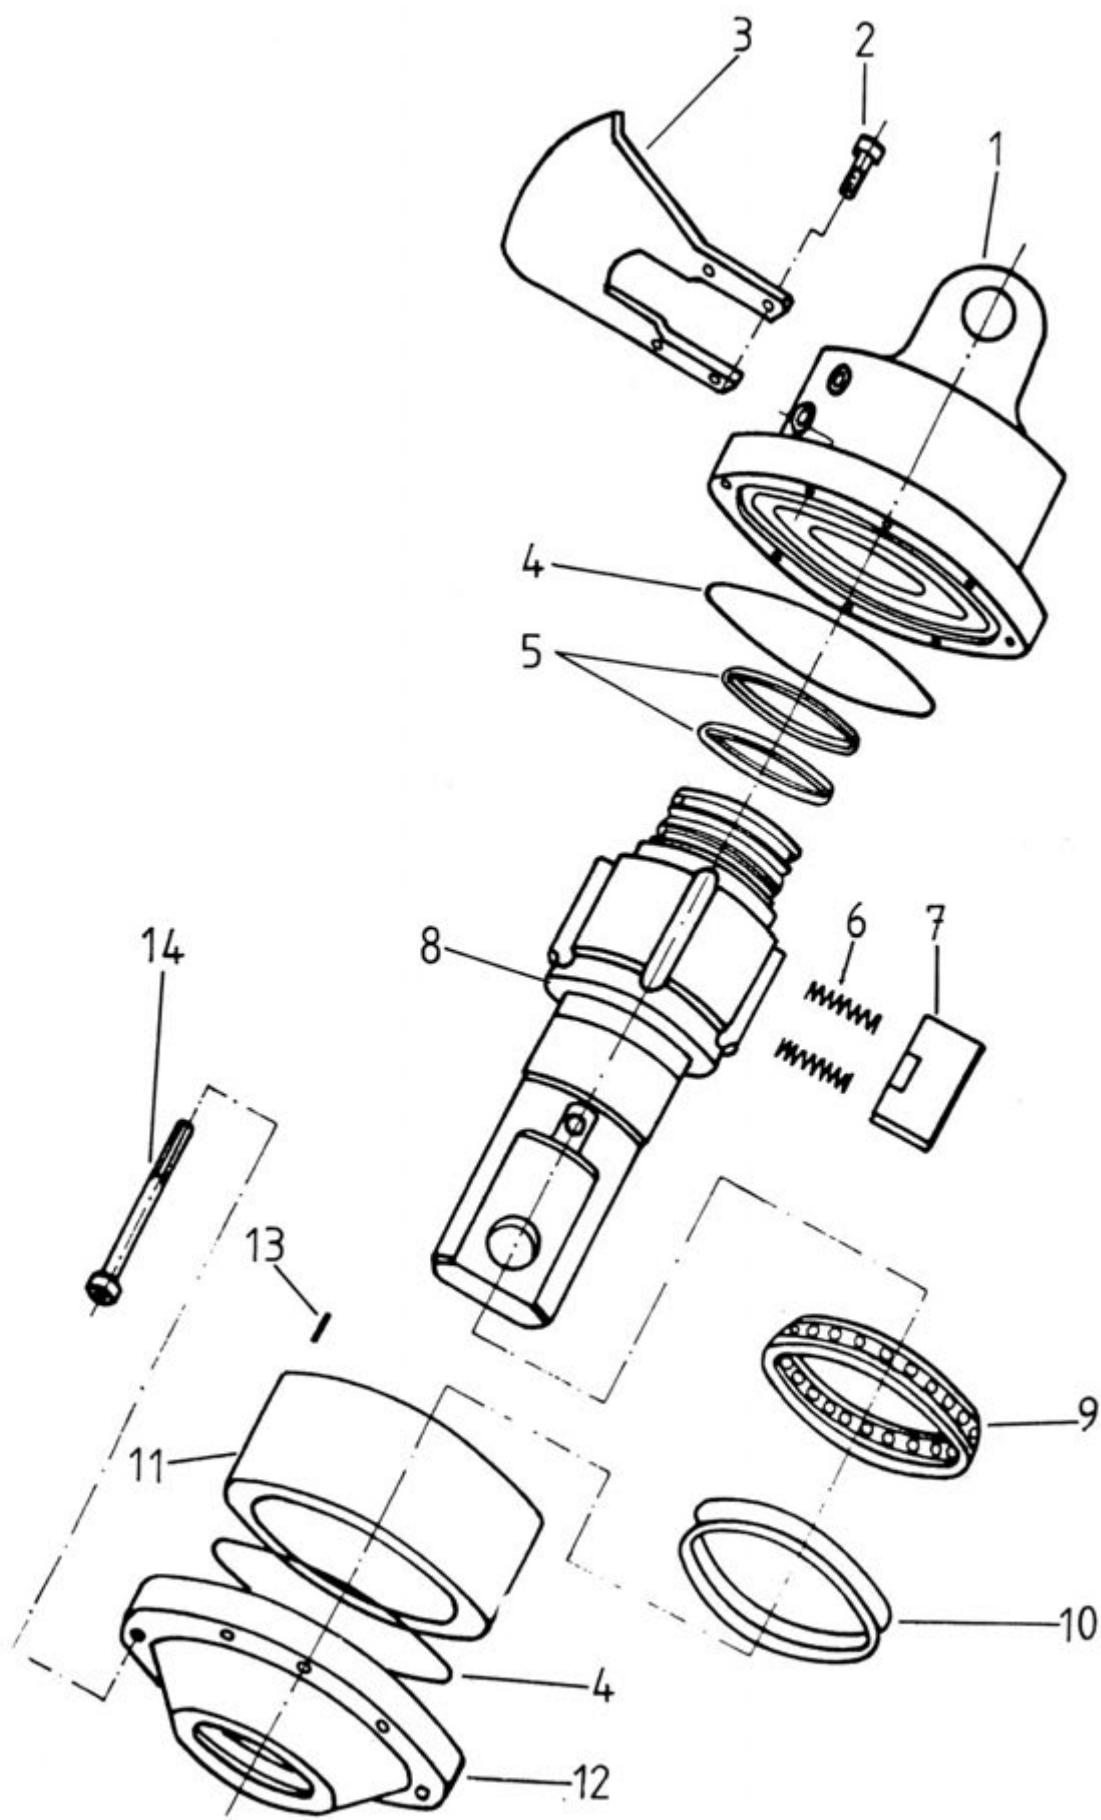

Viite Ref. Ref.	Tilausnumero Reservdelsnr Part Number	Kpl St Qty	Nimike	Benämning	Description
1	7180581	1	Yläkansi	Övre lock	Cover upper
2	7180582	2	Kuusiokoloruuvi	Insexskruv	Screw
3	7180583	1	Letkunsuoja	Slangskydd	Hose cover
4	7180584	2	O-rennas	O-ring	O-ring
5	7180585	2	Liukurenqastiiviste	Tätning	Gasket
6	7180586	10	Työntöjousi	Skjutfjäder	Sliding spring
7	7180587	5	Siipi	Blad	Blade
8	7180588	1	Akseli	Axel	Shaft
9	7180589	1	Painelaakeri	Trycklager	Thrust bearing
10	7180590	2	Akselittiiviste	Axeltätning	Gasket, shaft
11	7180591	1	Kammio	Hus	Housing
12	7180592	1	Alakansi	Nedre lock	Cover, lower
13	7180593	1	Lukitustappi	Låstapp	Lock pin
14	7180594	6	Kuusiokoloruuvi	Insexskruv	Screw
15	7180595	x	Tiivistesarja FRO7 Sis.osat 4,5,10	Tätningssats FRO7 Ingår delar 4,5,10	Gasket set FRO7 Incl. parts 4,5,10