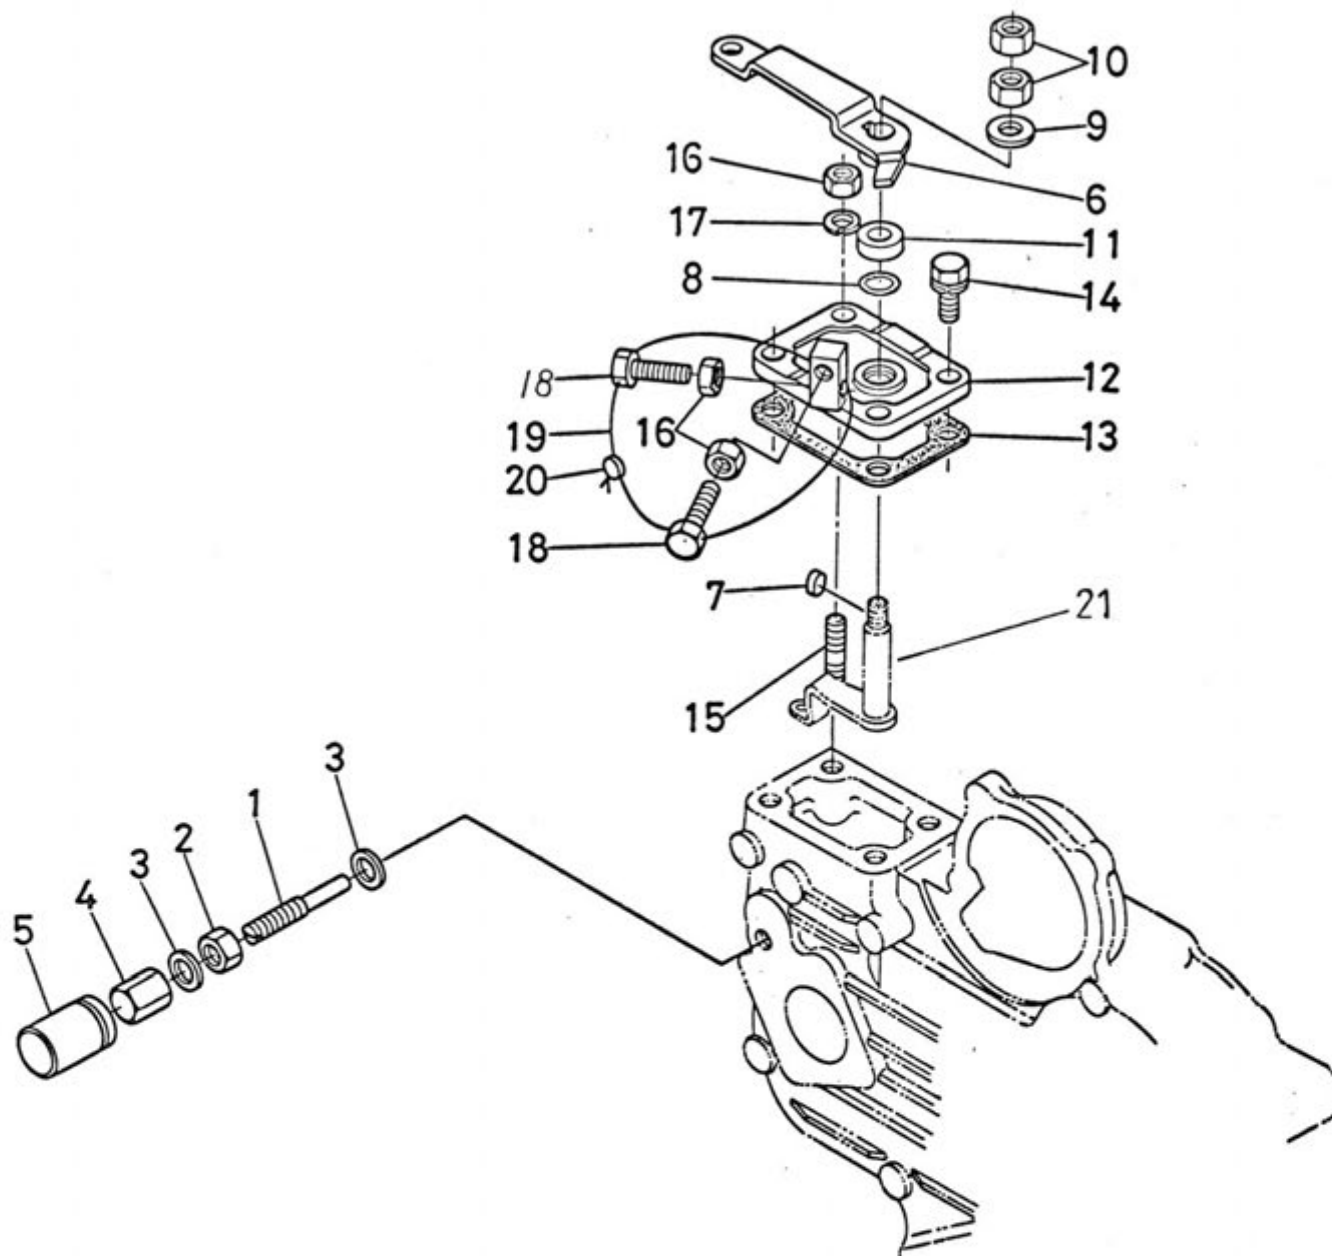

Viite Ref. Ref.	Tilausnumero Reservdelnsnr Part Number	Kpl St Qty	Nimike	Benämning	Description
1	15531-5412-1	1	Säätöruuvi	Justerskruv	Adjusting bolt
2	15531-9203-1	1	Mutteri	Mutter	Nut
3	15601-9665-1	2	Tiiviste	Packning	Gasket
4	15601-5422-1	1	Peitemutteri	Täckmutter	Cap nut
5	16241-5442-0	1	Suojus	Skydd	Cap
6	19204-5715-3	1	Säätövarsi	Reqlerarm	Lever, speed control
7	15261-9501-1	1	Kiila	Kil	Key
8	04811-00070	1	O-rennas	O-ring	O-ring
9	04013-50060	1	Aluslevy	Bricka	Washer
10	02012-50060	2	Mutteri	Mutter	Nut
11	15261-5738-0	1	Kitkalevy	Friktionsbricka	Friction plate
12	15531-5711-1	1	Kansi	Lock	Plate speed control
13	15261-5721-1	1	Tiiviste	Packning	Gasket
14	01023-50620	3	Pultti	Skruv	Bolt
15	15221-8821-1	1	Vaarnaruuvi	Pinnskruv	Stud
16	02056-50060	2	Mutteri	Mutter	Nut
17	04512-50060	1	Jousialuslevy	Fjäderbricka	Spring washer
18	15108-5728-4	2	Rajoitinruuvi	Stopskruv	Stopper
19	07811-11210	1	Sinettivaijeri	Plombvajer	Wire
20	07918-00001	1	Sinetti	Plomb	Lead sealing
21	15531-5602-1	1	Säätimen varsi	Reqlerarm	Governor lever