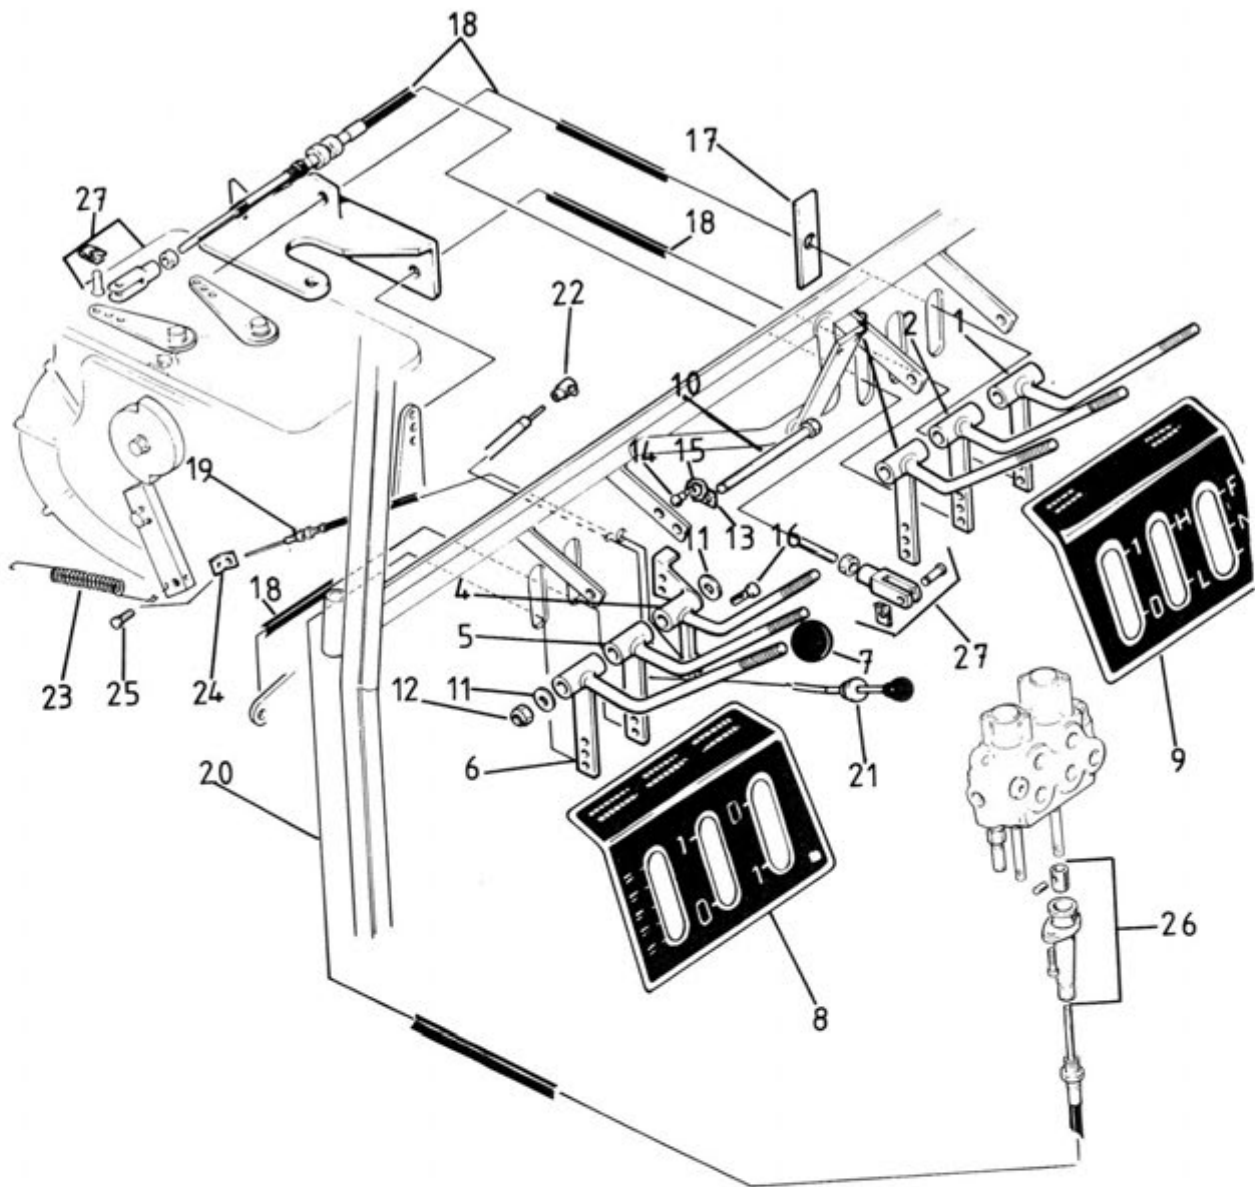

Viite Ref. Ref.	Tilausnumero Reservdelsnr Part Number	Kpl St Qty	Nimike	Benämning	Description
1	6393331	1	Vaihteenvalitsin	Växelväljare	Gear selector
2	6393344	1	Nopeusalueen valitsin	Väljare, hast. område	Selector speed range
3	6393345	1	Vinssin käyttövipu	Manöverspak, vinsch	Operating arm, winch
4	6393339	1	Vinssin säpin hallintavipu	Kontrollspak för vinschspärr	Control lever for winch latch
5	6393391	1	Tasauspyör. lukko	Differential lås	Differential lock
6	6393392	1	Tukisylinterin hallintavipu	Kontrollspak för stödcylinder	Control lever load cylinder
7	2899054	6	Nuppi	Knopp	Knob
8	6393378	1	Tarra, vasen	Dekal, vänster	Tape LH
9	6393377	1	Tarra, oikea	Dekal, höger	Tape RH
10	1015150	2	Ruuvi	Skruv	Screw
11	6493285	12	Muoviholkki	Plasthylsa	Plastic bush
12	N101500	2	Nylocmutteri	Nylocmutter	Lock nut
13	6493336	1	Lukkolevy	Lås	Lock
14	8751 19655	1	Lukkotappi	Låstapp	Lock pin
15	6493342	1	Säätöprikka	Justerbricka	Adjusting washer
16	10113	1	Pidätinnippa	Låsniippel	Nipple
17	6493335	5	Peitelevy	Täckplatta	Cover plate
18	7180031	4	Pull-Push-vaijeri	Pull-Push-vajer	Pull-push wire
19	4150336	1	Säpin vaijeri	Spärrvajer	Latch wire
20	7180030	1	Pull-Push-vaijeri	Pull-Push-vajer	Pull-Push wire
21	8263 85784	1	Sämutinvaijeri	Stoppvajer	Stop wire
22	12110	1	Vaijerilukko	Vajerlås	Wire lock
23	6491956	1	Jousi	Fjäder	Spring
24	6493341	1	Korvallinen	öra	Ear handle
25	081225	1	Ruuvi	Skruv	Screw
26	7180032	1	Pull-Push-vaijeri	Pull-Push-vajer	Pull-Push wire
27	7180034	9	asennusarjaan haarukkanivel	för monteringsats Gaffelled	for mounting set Fork joint