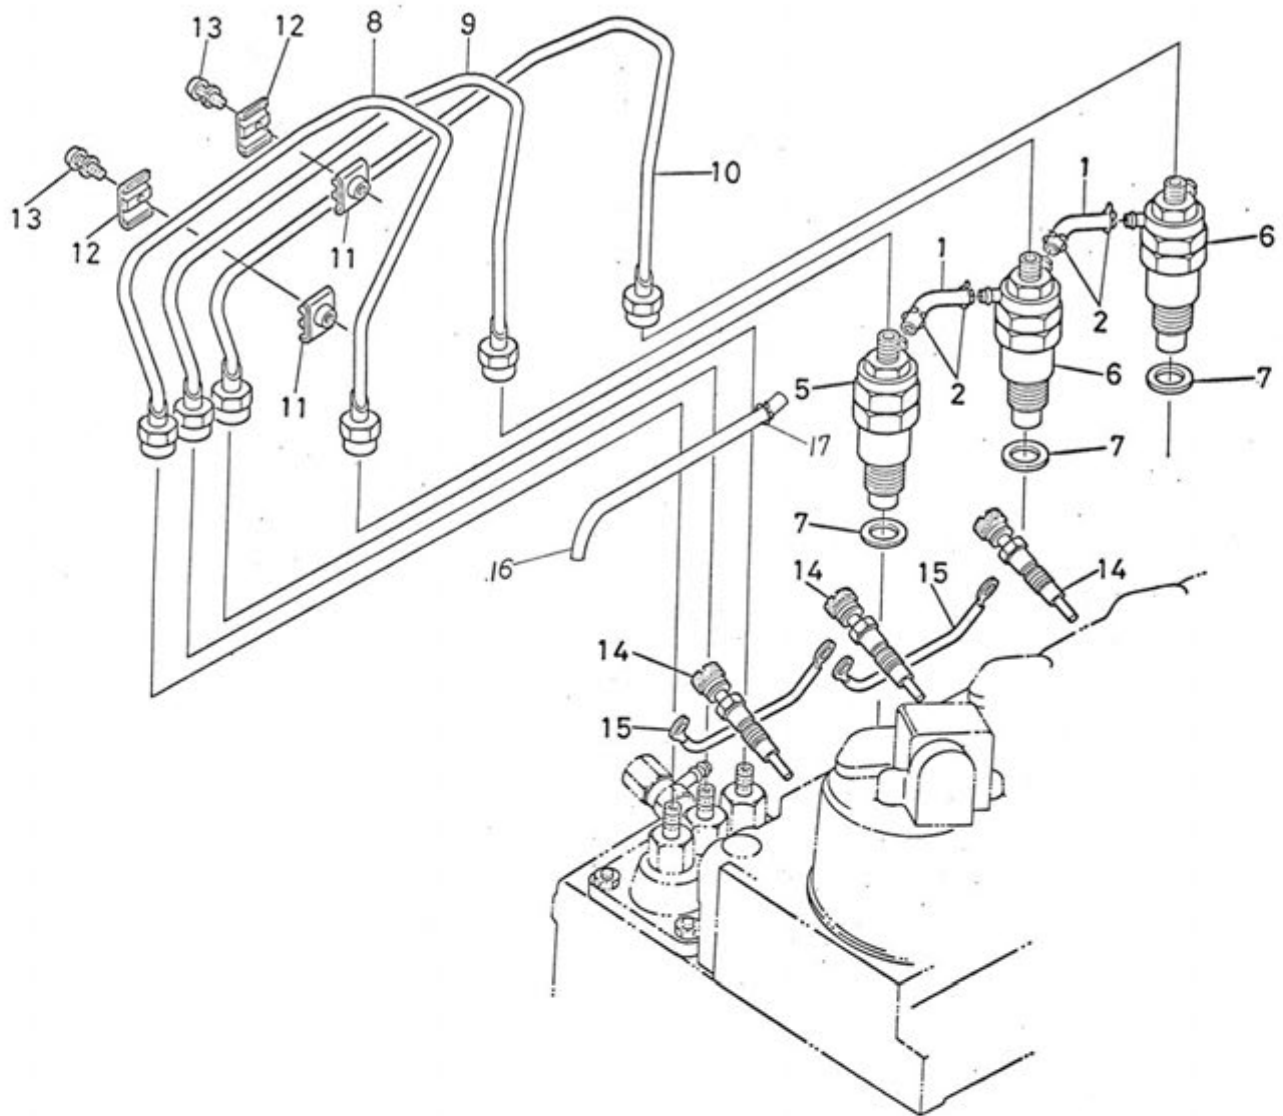

Viite Ref. Ref.	Tilausnumero Reservdelnsr Part Number	Kpl St Qty	Nimike	Benämning	Description
1	15371-4250-2	1	Paluuletku	Returslang	Pipe overflow
6	19202-5302-0	3	Suuttimen pidin	Spridarrållare	Nozzle holder
7	17011-5362-1	3	Tiiviste	Tätning	Gasket
8	15549-5371-0	1	Suutinoutki	Spridarrör	Injection pipe
9	15549-5372-0	1	Suutinoutki	Spridarrör	Injection pipe
10	15549-5373-0	1	Suutinoutki	Spridarrör	Injection pipe
11	15841-5385-0	2	Klemmari	Klammer	Clamp
12	15841-5386-0	2	Klemmari	Klammer	Clamp
13	03024-50520	2	Ruuvi+aluslevy	Skruv+bricka	Screw+washer
14	15951-6551-0	3	Hehkutulopa	Glödstift	Glow plug
15	15261-6556-1	2	Yhdysjohto	Förbindelseledning	Code glow plug