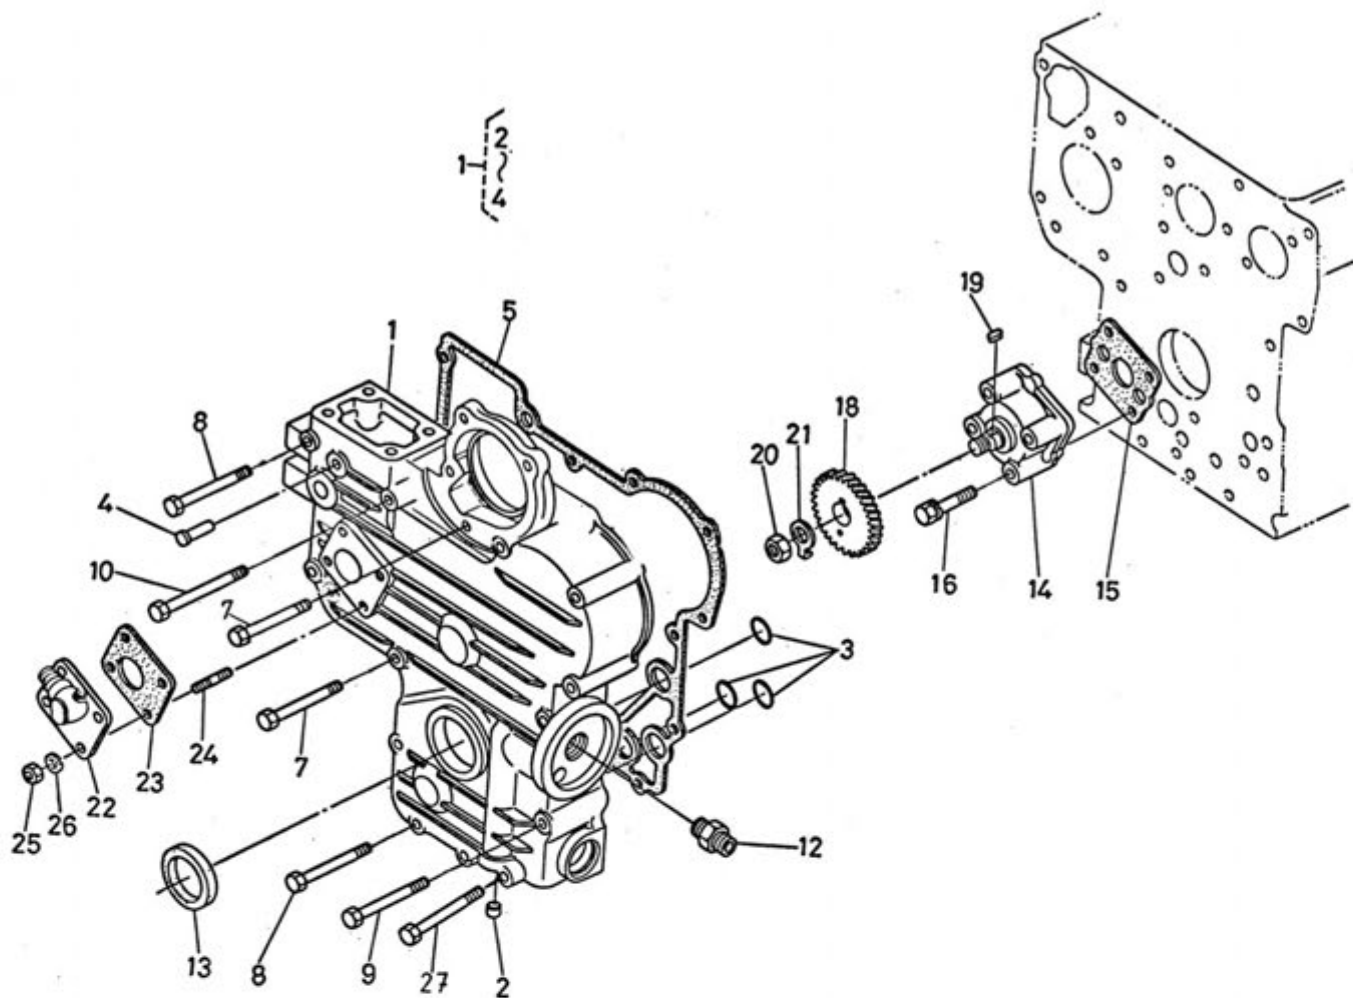

Viite Ref. Ref.	Tilausnumero Reservdelansnr Part Number	Kpl St Qty	Nimike	Benämning	Description
1	19264-0402-1	1	Jakopään kansi	Transmissions kåpa	Gear case
2	.15261-9602-0	2	Tappi	Tapp	Pin
3	.04811-06130	3	O-rennas	O-ring	O-ring
4	.15221-5628-1	1	Pidin	Hållare	Pin
5	15531-0413-1	1	Tiiviste	Packning	Gasket
7	01023-50660	7	Pultti	Skruv	Bolt
8	01023-50665	4	Pultti	Skruv	Bolt
9	01023-50670	1	Pultti	Skruv	Bolt
10	01023-50675	1	Pultti	Skruv	Bolt
12	15241-3229-1	1	Liitin	Anslutning	Pipe joint
13	15116-2355-0	1	Stefa	Packbox	Oil seal
14	15261-3501-1	1	Öljypumppu	Oljepump	Oil pump
15	15261-3515-1	1	Tiiviste	Packning	Gasket
16	15261-9102-2	4	Pultti	Skruv	Bolt
18	15954-3566-0	1	Hammasyövä	Kugghjul	Oil pump gear
19	05712-00410	1	Kiila	Kil	Key
20	02016-50100	1	Mutteri	Mutter	Nut
21	04211-50100	1	Lukkolevy	Låsbricka	Washer claw
22	67111-5881-1	1	Tuntimittarin kulmavaihte	Vinkelväxel för timmätare	Gear case assy for hour meter
23	15221-8813-1	1	Tiiviste	Tätning	Gasket
24	15221-8821-1	4	Vaarnaruvi	Pinnskruv	Stud
25	02056-50060	4	Mutteri	Mutter	Nut
26	04512-50060	4	Jousialuslevy	Fjäderbricka	Spring washer
27	15271-9102-0	1	Pultti	Bult	Bolt