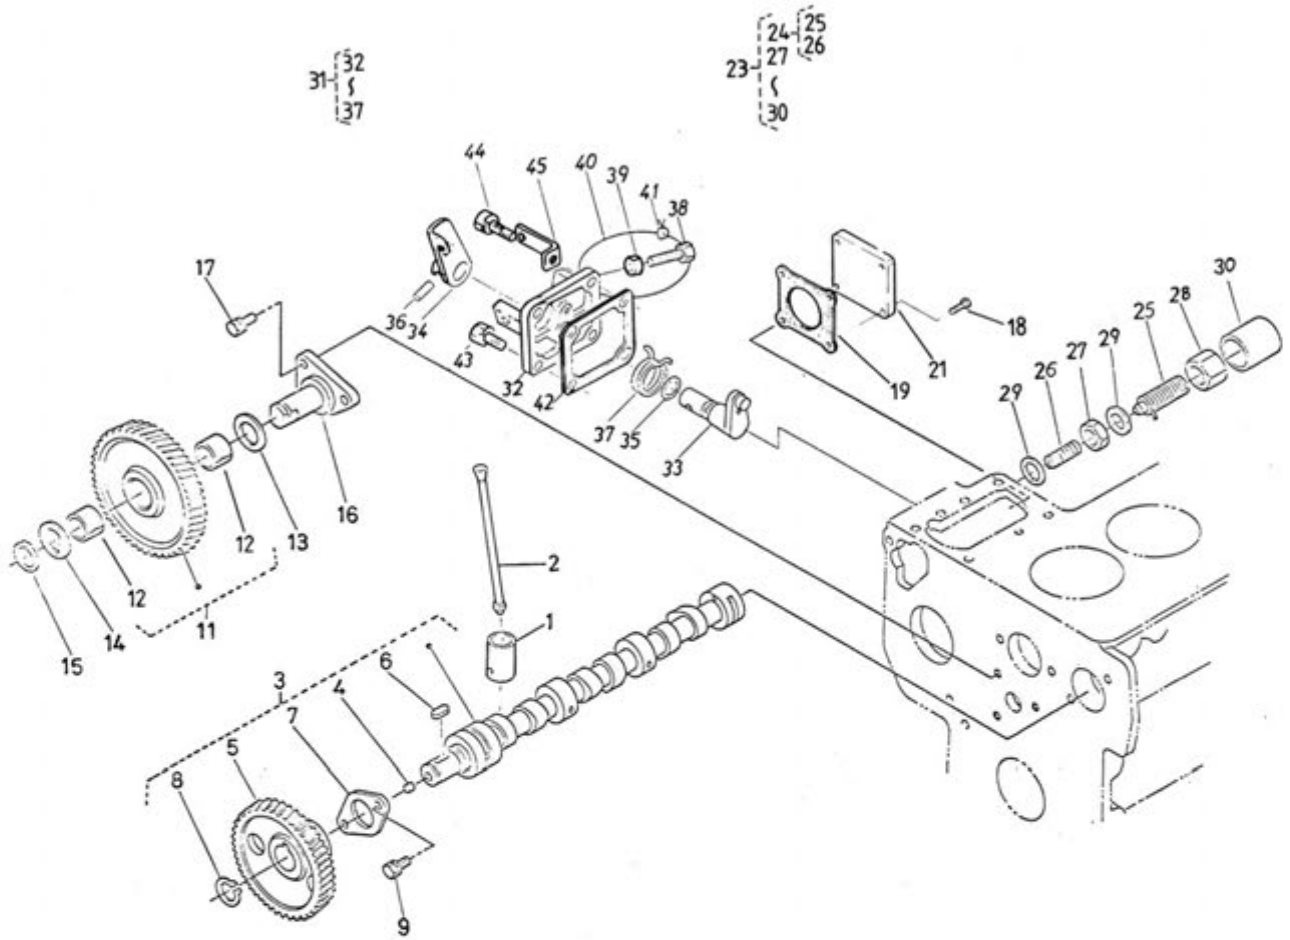

Viite Ref. Ref.	Tilausnumero Reservdelensr Part Number	Kpl St Qty	Nimi	Benämning	Description
1	15261-1555-1	6	Ventt.nostin	Ventillyftare	Tapet
2	15261-1511-1	6	Työntötanko	Stötstång	Push rod
3	15381-1601-2	1	Nokka-akseli	Kamaxel	Camshaft
4	.15261-9688-1	2	Tulopa	Plugg	Plug
5	.15261-1651-1	1	Hammaspöörä	Kamdev	Gear camshaft
6	.05712-00515	1	Kiila	Kil	Key
7	.15261-1627-1	1	Toppari	Stopp	Stopper
8	.04612-00180	1	Seeerrenqas	Seqerring	Circlip
9	01023-50614	2	Ruuvi	Skruv	Screw
11	15741-2401-0	1	Väliratas	Mellandrev	Idle gear
12	.15741-2498-0	2	Hela	Bussning	Bush
13	15741-2436-0	1	Välilevy	Bricka	Collar
14	15471-2437-0	1	Pidätinlevy	Stoppbricka	Collar
15	15471-2432-0	1	Seeerrenqas	Seqerring	Circlip
16	15471-2425-0	1	Akseli	Axel	Shaft
17	01023-50616	3	Ruuvi	Skruv	Screw
18	01123-50818	4	Ruuvi	Skruv	Screw
19	15231-8713-2	1	Tiiviste	Packning	Gasket
21	15244-8335-0	1	Kansi	Lock	Cover
23	15531-5409-1	1	Tyhjäkäyntilaite	Tomgångsutrustning	Idling apparatus
24	.15531-5410-1	1	Säätöruuvi, täyd.	Justerskruv, kompl.	Adjusting bolt, assy
25	..15261-5425-1	1	Säätöruuvi	Justerskruv	Adjusting bolt
26	..15531-5426-1	1	Jousi	Fjäder	Spring
27	.15261-9202-1	1	Mutteri	Mutter	Nut
28	.15261-9233-2	1	Peitemutteri	Täckmutter	Cap nut
29	.15021-3366-1	2	Tiiviste	Tätning	Gasket
30	.15261-5427-2	1	Suoja	Skydd	Cap
31	15531-5770-2	1	Sammutinlaite	Stoppordning	Engine stop lever
32	.15531-5165-1	1	Kansi	Lock	Cover
33	.15531-5771-0	1	Akseli	Axel	Shaft
34	..15531-5772-1	1	Vipu	Arm	Lever
35	.04811-10070	1	O-renqas	O-ring	O-ring
36	.05411-00420	1	Jousen tappi	Fjädertapp	Pin, spring
37	15611-5751-1	1	Jousi	Fjäder	Spring
38	15108-5728-4	1	Rajoitin	Begränsare	Stopper
39	.02056-50060	1	Mutteri	Mutter	Nut
40	07811-11210	1	Sinettivaijeri	Plombvajer	Wire
41	07918-00001	1	Sinetti	Plomb	Leadsealing
42	15231-0513-1	1	Tiiviste	Packning	Gasket
43	01023-50618	3	Ruuvi	Skruv	Screw
44	01023-50620	1	Ruuvi	Skruv	Screw
45	15531-5748-1	1	Pidin	Hållare	Holder