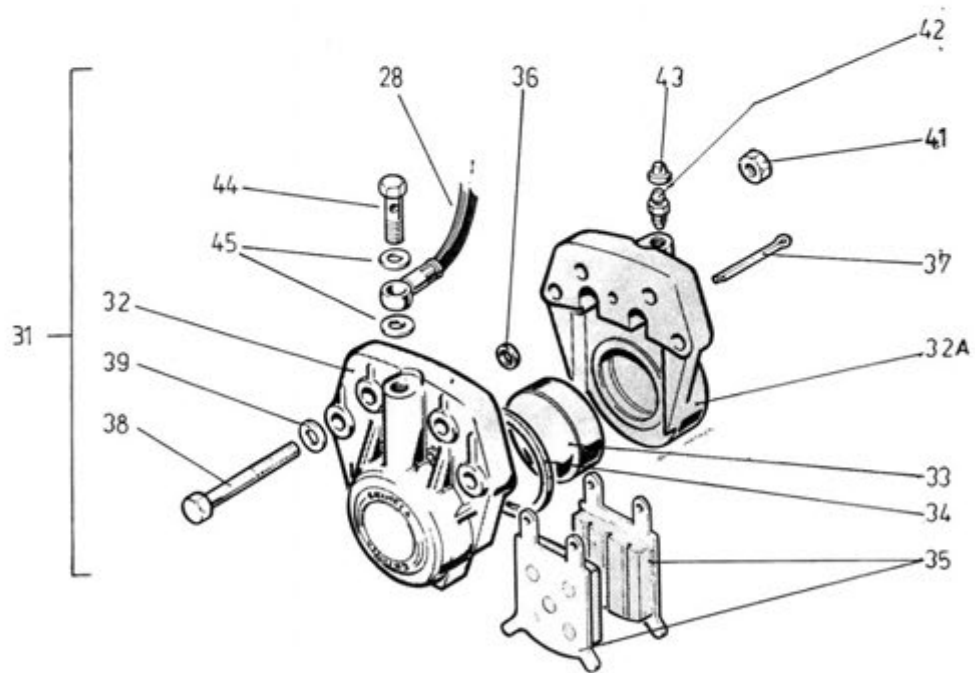

Viite Ref. Ref.	Tilausnumero Reservdelnsnr Part Number	Kpl St Qty	Nimike	Benämning	Description
1	7160500	1	Pääsylinteri	Huvudcylinder	Main cylinder
3	.225.54-2101.1L	1	Runko	Kroon	Frame
4	..225.4-227.1	1	Korjaussarja	Reparationsatts	Repair set
11	..5061028	1	Ruuvi	Skruv	Screw
12	..061000	2	Mutteri	Mutter	Nut
13	..225.1-46.1	1	Säiliö	Behållare	Fountain
14	..225.1-34.1	1	Loiskesuoia	Skvalpskydd	Splash guard
15	..225.1-44.1	1	Kansi	Lock	Cover
16	..284.1-11.1	2	Ruuvi	Skruv	Screw
17	..225.1-11.1	2	Ruuvi	Skruv	Screw
18	..HL3-11.1	1	Ruuvi	Skruv	Screw
19	.4152190	1	Lukituslevy	Låsplatta	Locking plate
20	.7120420	1	Kahva	Handtag	Handle
28	5370433-1	1	Nesteletku	Bromsslana	Brake hose
31	5370420	1	Jarrusylinteri	Bromscylinder	Brake cylinder
32	.5370421	1	Runko	Hus	Body
32A	.5370426	1	Runko	Hus	Body
33	.5370422	2	Mäntä	Kolv	Piston
34	.5370423	2	Tiivisterengas	Tätningarring	Gasket ring
35	.5370424	2	Jarrupala	Bromskloss	Brake pad
36	.5370425	1	O-rennas	O-ring	O-ring
37	.032045	2	Haarasokka	Saxpinne	Cotter pin
38	.081250	2	Ruuvi	Skruv	Screw
38	.081245	2	Ruuvi	Skruv	Screw
39	.F080000	2	Jousialuslevy	Fjäderbricka	Spring washer
41	.N081200	4	Nylocmutteri	Nylocmutter	Lock nut
42	.5370431	1	Ilmaruuvi	Luftskruv	Air bleed screw
42	.5370460	1	Kuula	Kula	Ball
43	.5370432	1	Suoiahattu	Skydd	Cover
44	5370434	1	Banoruuvi	Skruv	Scrw
45	5370435	3	Tiiviste	Tätning	Gasket
60	2499036	1	Comet-jarru	Comet-broms	Comet brake
61	.2191651	2	Mutteri	Mutter	Nut
62	.2191680	1	Takarunko	Bakre hus	Caliber half
63	.2191674	2	Jarrupala	Bromsback	Brake pad
64	.2199673	1	Tukilevy	Stödpatta	Back up plate
65	.2191670	1	Eturunko	Främre hus	Caliber half
66	.2192104	1	Välikappale	Mellanstycke	Ramp, actuator
67	.2192106	1	Akseli	Axel	Shaft
68	.2192253	1	Säätöruuvi	Justerskruv	Adjusting screw
69	.2192610	1	Holkki	Hylsa	Sleeve
71	.2096489	1	Aluslevy	Bricka	Washer
72	.2094855	1	Ruuvi	Skruv	Screw
73	6493552	1	Välilevy	Distansplatta	Shim