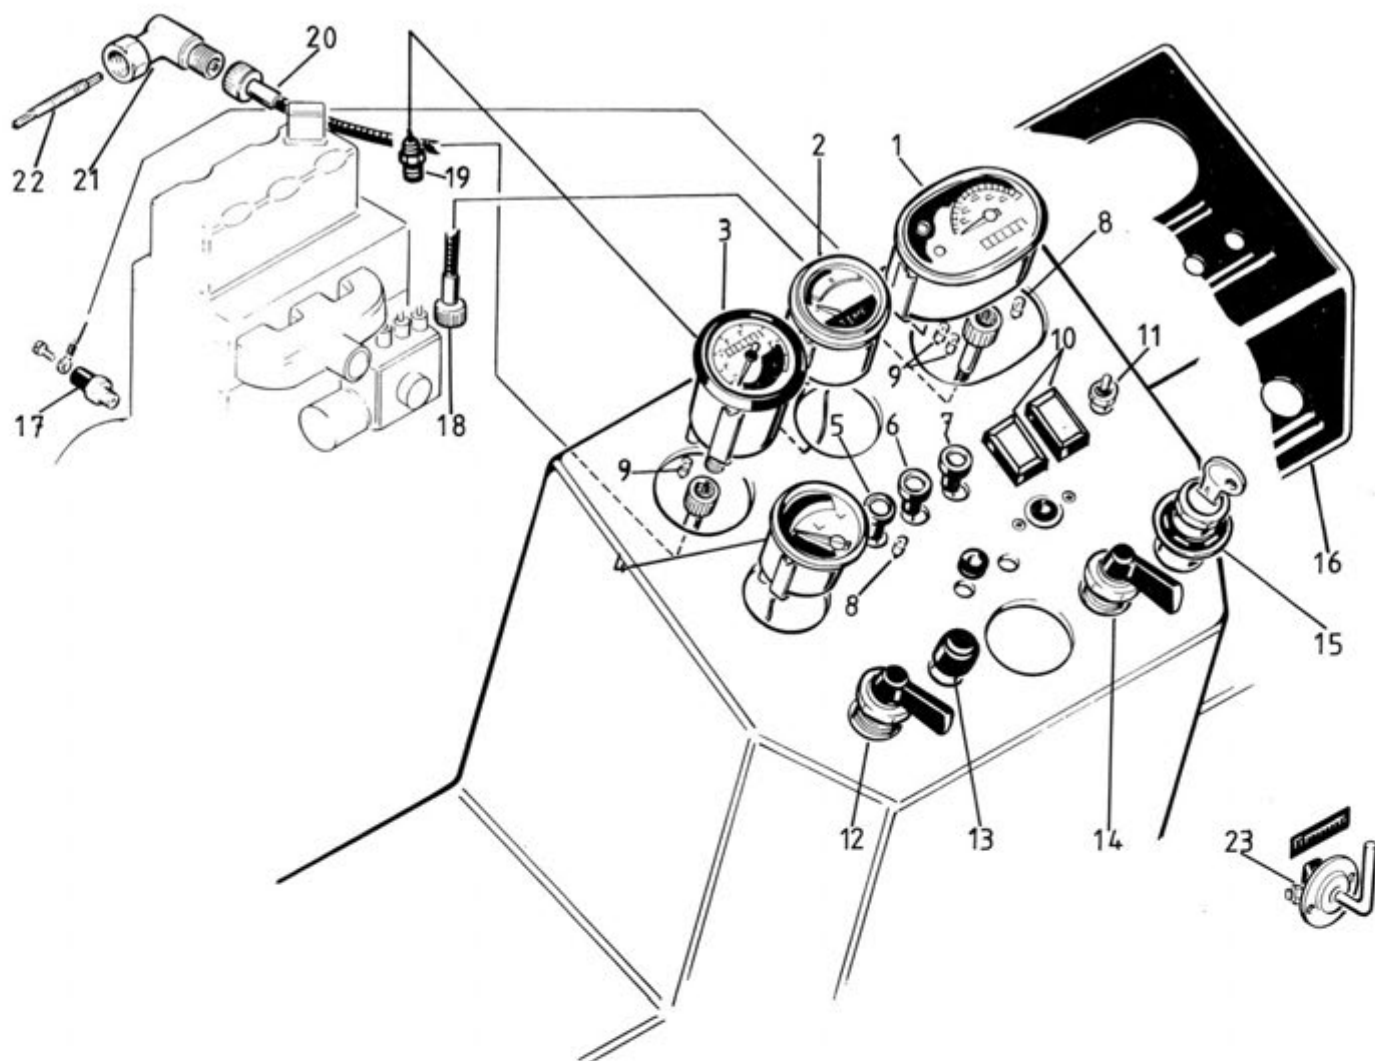

Viite Ref. Ref.	Tilausnumero Reservdelsnr Part Number	Kpl St Qty	Nimike	Benämning	Description
1	37150-3460-0	1	Tuntimittari	Timmätare	Hour meter
2	7101114	1	Lämpömittari	Termometer	Thermometer
3	7101105	1	Nopeusmittari	Hastighetsmätare	Speedometer
4	3599014	1	Polttoainemittari	Bränslemätare	Fuel meter
5	4299141	1	Merkkivalo, kelt.	Kontrollampa <i>GUL</i>	Control light, yellow
6	4299140	1	Merkkivalo, pun.	Kontrollampa, röd	Control light, red
7	7160150	1	Merkkivalo, sin.	Kontrollampa, blå	Control light, blue
8	7101102	6	Lamppu	Lampa	Light
9	7001108	3	Lamppu	Lampa	Light
10	4299159	2	Kytkin	Koppling	Coupling
11	1200926	1	Kytkin	Koppling	Coupling
12	4299134	1	Suuntavalokytkin	Koppling, blinkljus	Coupling, dir. indicator
13	1200913	1	Pysäytinappi	Stoppknapp	Stop button
14	4299135	1	Valokytkin	Ljusoakopplare	Light switch
15	7101230	1	Virtalukko	Strömlås	Ignition switch
16	6293376	1	Tarra, kojelauta	Dekal, instr. panel	Tape, instr. board
17	15841-3901-0	1	Anturi	Givare	Sensor
18	37300-3465-2	1	Vaijeri	Vajer	Wire
19	W5911	1	Anturi	Givare	Sensor
20	12-13/1250	1	Vaijeri	Vajer	Wire
21	12-12/2:1	1	Kulmavaijide	Vinkelväxel	Angle gear
22	12-15	1	Välivaijeri	Mellanvajer	Tie wire
23	4299139	1	Päävirtakytkin	Huvudströmbrytare	Main circuit breaker