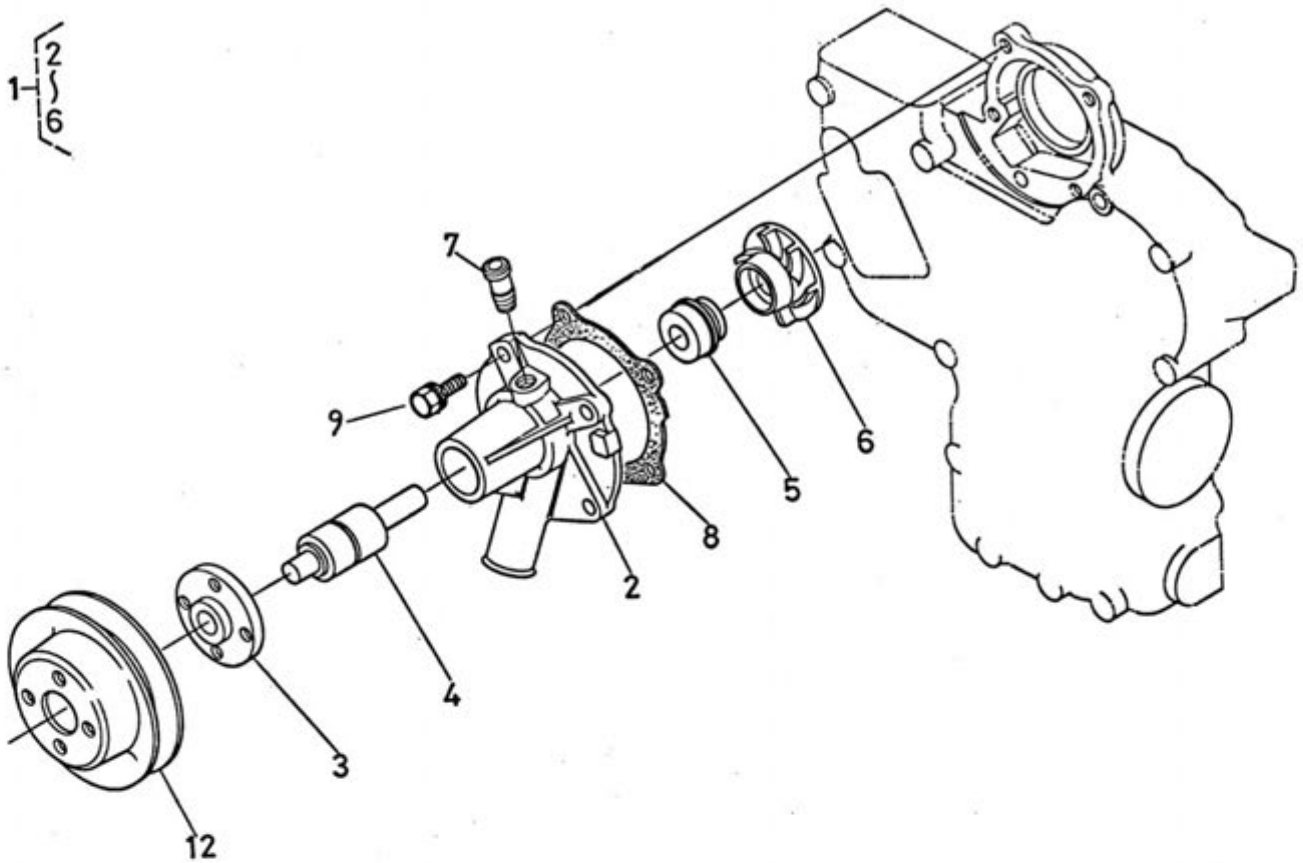

1
2
6

Viite Ref.	Tilau numero Reservdelnsr Part Number	Kpl St Qty	Nimike	Benämning	Description
1	15442-7303-1	0	Vesipumppu	Vattenpump	Water pump assy
3	.15531-7352-1	1	Leippa	Fläns	Flange
4	.15531-7355-1	1	Laakeri	Lager	Bearing
5	.19298-7305-0	1	Tiiviste	Tätning	Seal mechanical
6	.15531-7351-1	1	Siipipyörä	Pumphjul	Impeller
7	16241-7334-0	1	Liitosputki	Anslutningsrör	Return pipe
8	15531-7343-1	1	Tiiviste	Packning	Gasket
9	01023-50622	4	Vaarnaruuvi	Pinnskruv	Stud
12	15531-7425-1	1	Hihnapyörä	Remskiva	Pulley