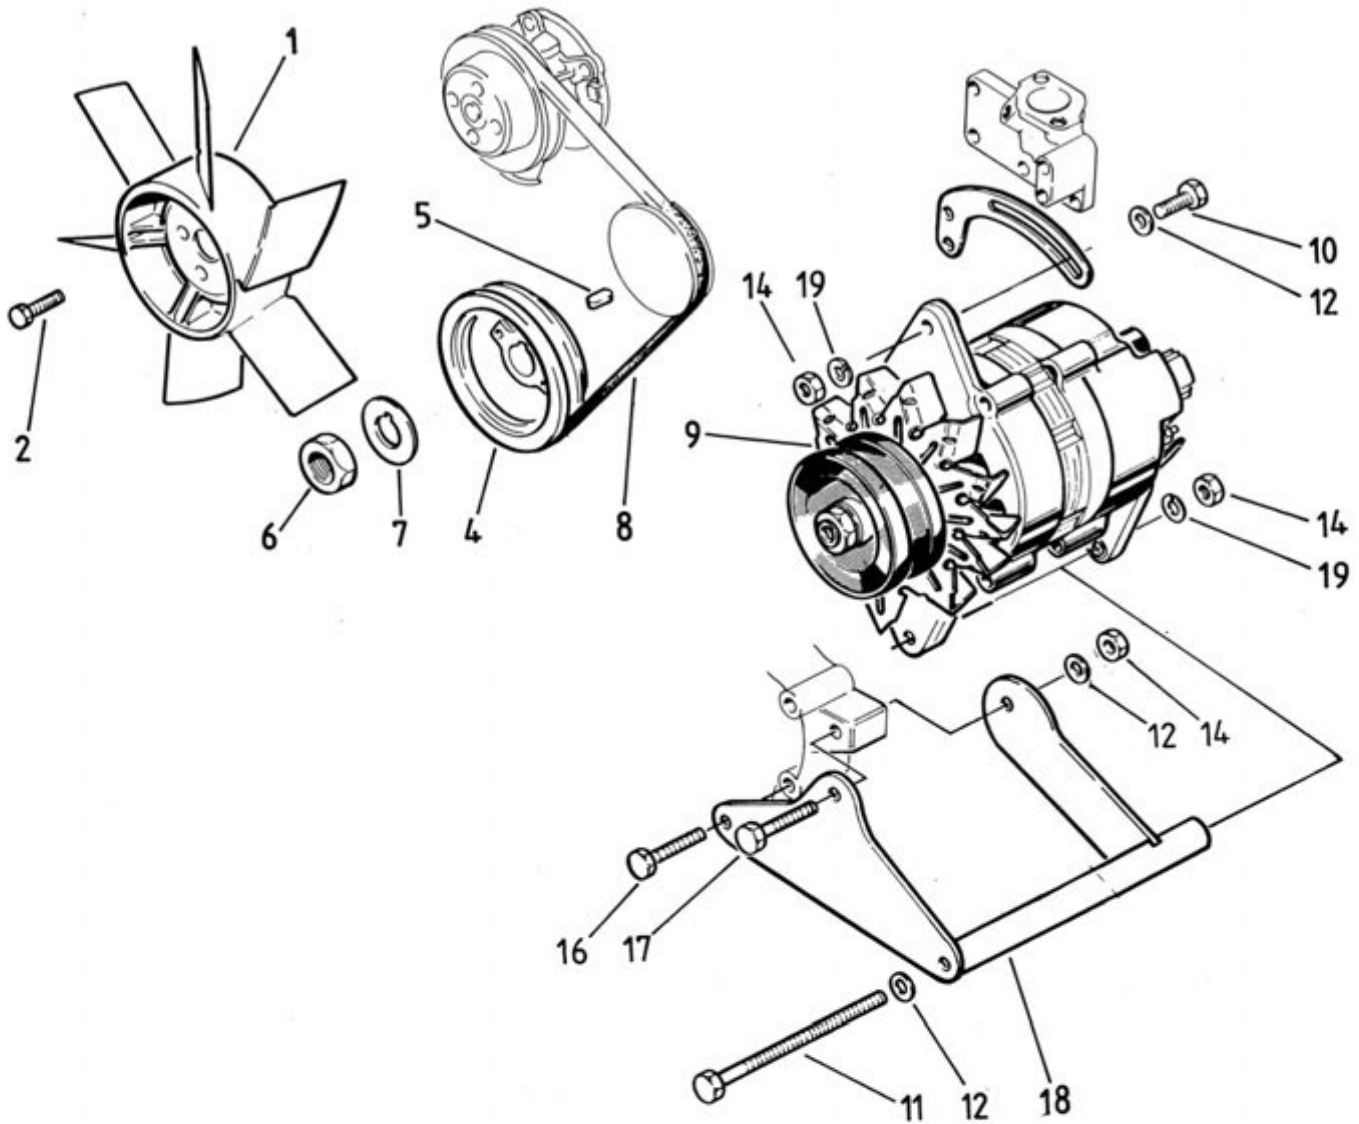

Viite Ref.	Tilausnumero Reservdelanr Part Number	Kpl St Qty	Nimi Name	Benäming Designation	Description
1	15531-7411-1	1	Tuuletin, imevä	Fläkt, insugande	Fan, intake
1	15375-7411-2	x	Tuuletin, puhaltava	Fläkt, bläsande	Fan, blowing
2	01754-50612	4	Ruuvi	Skruv	Screw
4	15372-7428-0	1	Hihnapyörä	Remskiva	Pulley
5	05712-00515	1	Kiila	Kil	Key
6	15261-2336-1	1	Mutteri	Mutter	Nut
7	15372-2338-0	1	Lukkolevy	Låsbricka	Lock washer
8	19663-7253-0	1	Tuuletinhihna	Fläktrem	Fan belt
9	15253-6401-1	1	Laturi	Generator	Assy dynamo
10	081230	1	Ruuvi	Skruv	Screw
11	0812105	1	Ruuvi	Skruv	Screw
12	04015-50080	3	Aluslevy	Bricka	Washer
14	02156-50080	2	Mutteri	Mutter	Nut
16	061065	1	Ruuvi	Skruv	Screw
17	081270	1	Ruuvi	Skruv	Screw
18	19204-6435-1	1	Kiinnike	Fäste	Fastening
19	04512-50080	2	Aluslevy	Bricka	Washer