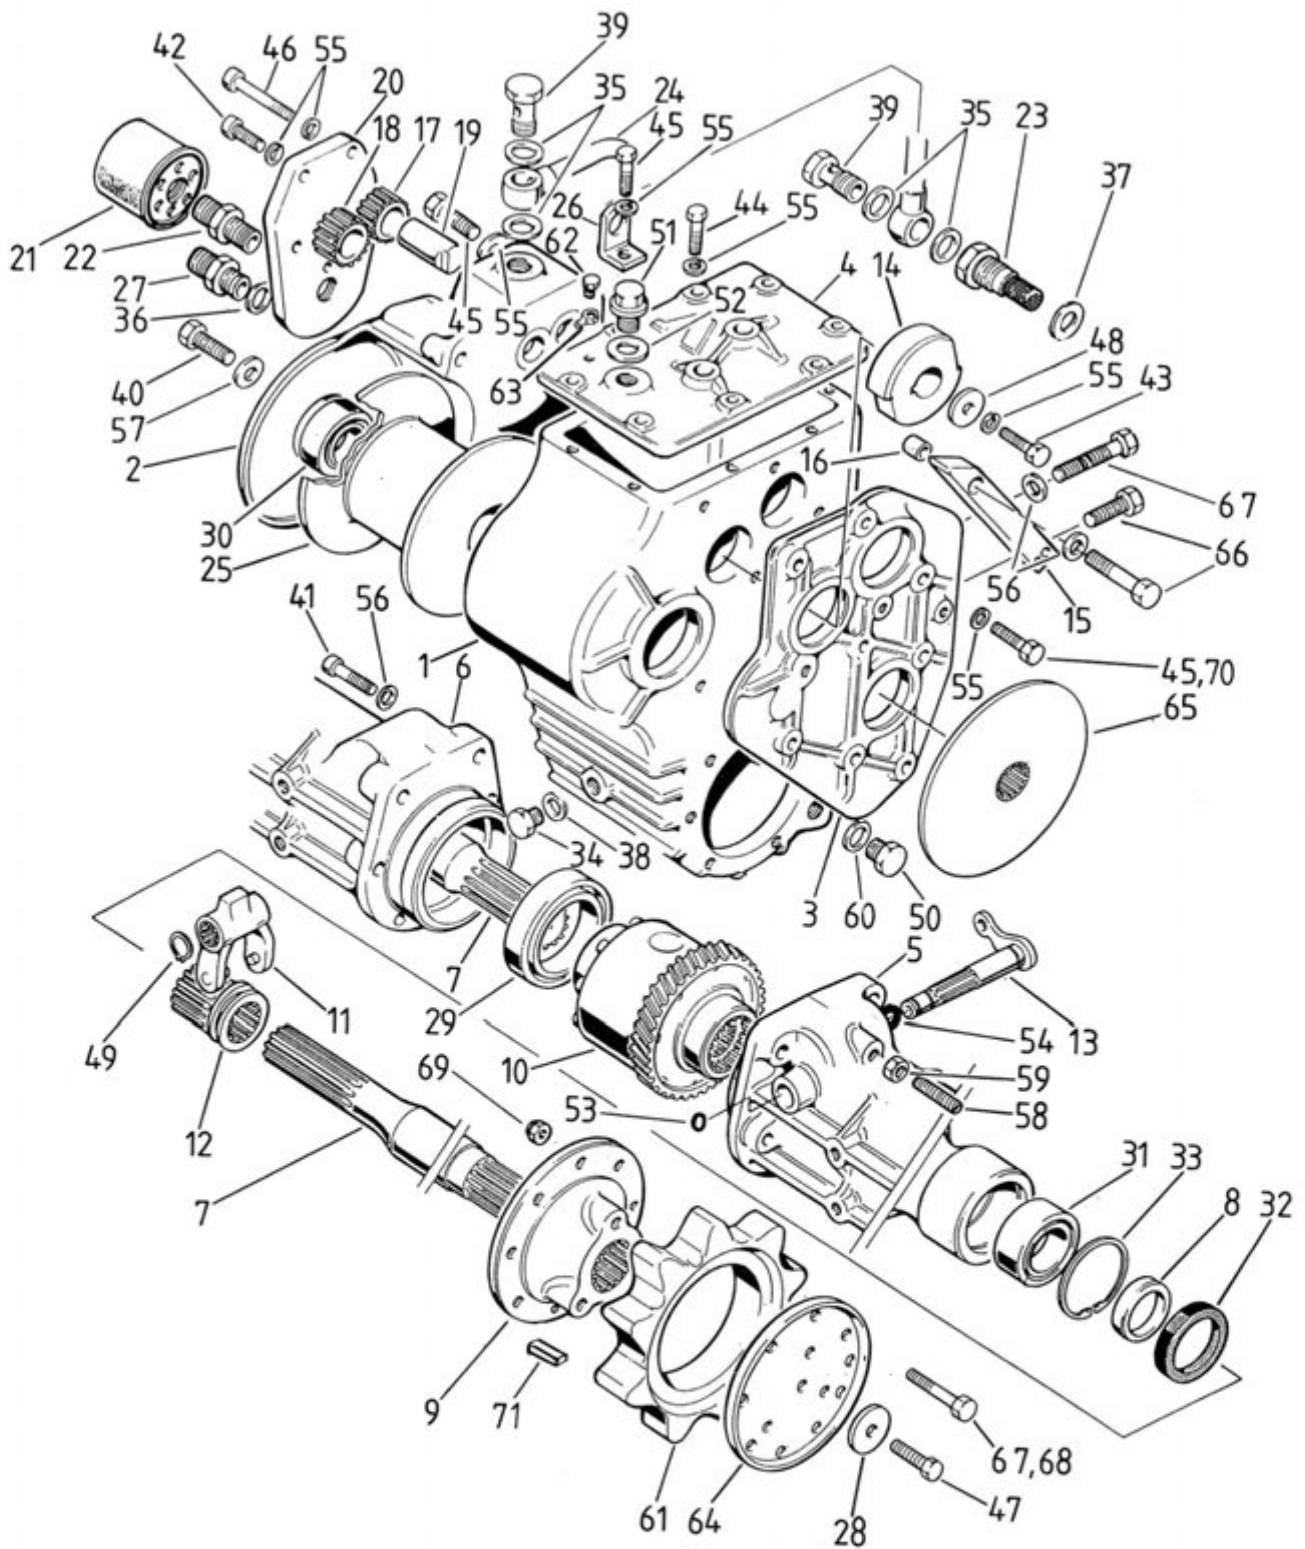

Viite Ref.	Tilausnumero Reservdelsnr Part Number	Kpl St Qty	Nimike	Benämning	Description
.	8701 38397	1	Vaihteisto, täyd.	Växellåda, kompl.	Gear box assy
1	8751 38398	1	Kotelo	Hus	Box
2	8751 38399	1	Laak.kansi, vinssi	Lagerlock	Bearing cover
3	8751 38440	1	Sivukansi	Sidolock	Side cover
4	8751 38401	1	Yläkansi	övre lock	Upper cover
5	8751 38402	1	Putki, vasen	Rör, vänster	Pipe LH
6	8751 38403	1	Putki, oikea	Rör, höger	Pipe RH
7	8751 46581	2	Vetoakseli	Drivaxel	Draw shaft
8	8751 46580	2	Väliholkki	Mellanhylsa	Tie sleeve
9	8751 46582	2	Vetolevy	Dragskiva	Draw plate
10	8751 38443	1	Tasauspyörästö	Differential	Differential
11	8751 38457	1	Kytkinhaarukka tas.pyör.lukolle	Kopplingsgaffel för differentiallyås	Coupling fork for differential lock