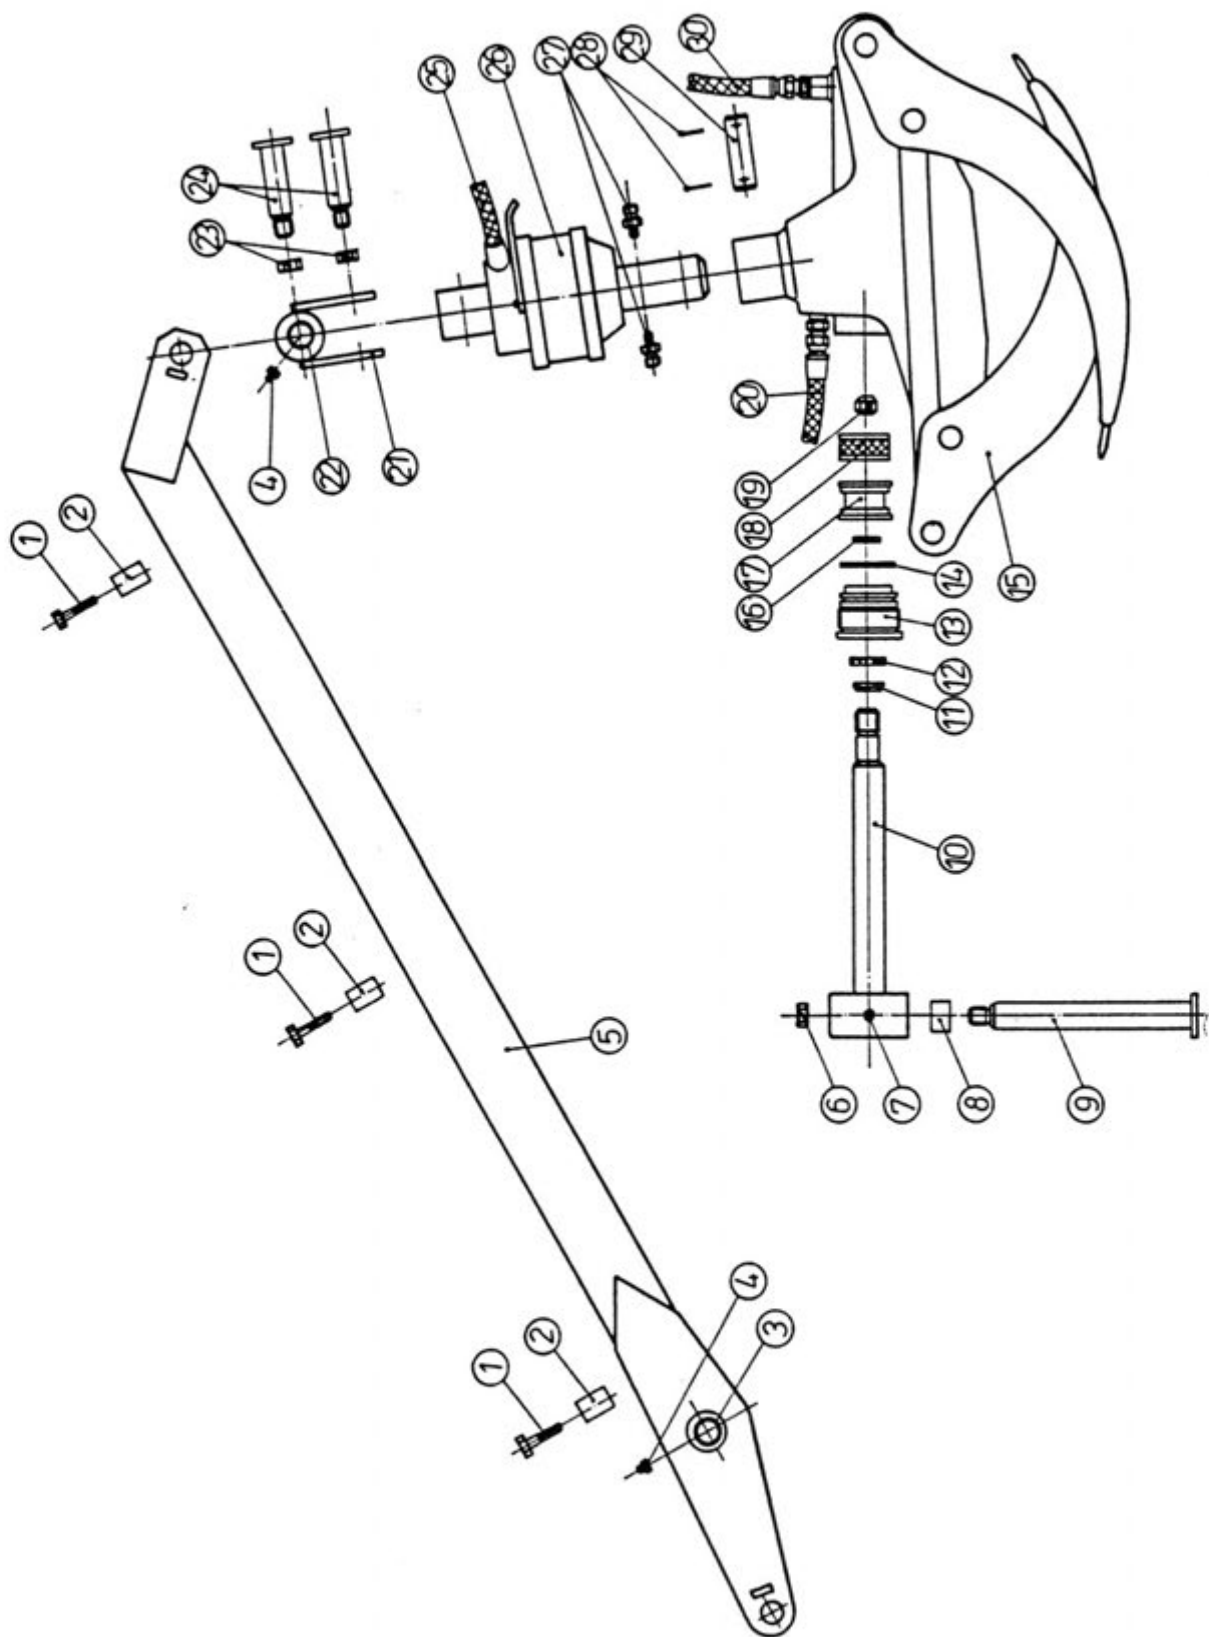

Viite Ref. Ref.	Tilausnumero Reservdelnsnr Part Number	Kpl St Qty	Nimike	Benämning	Description
1	7180561	3	Ruuvi	SKruv	Screw
2	7180562	3	Letkunjoidike	Slanghållare	Hose holder
3	7180508	2	Holkki	Hylsa	Sleeve
4	7180518	2	Voitelunippa	Sörnippel	Grease nipple
5	7180563	1	Taittopuomi	Brytbo	Folding boom
6	7180521	1	Mutteri	Mutter	Nut
7	7180564	9	Voitelunippa	Sörnippel	Grease nipple
8	7180508	2	Holkki	Hylsa	Sleeve
9	7180565	1	Tappi	Tapp	Pin
10	7180566	1	Sylinterinvarsi	Cylinderarm	Cylinder arm
11	7180567	1	Luovutin	Skrapring	Dispenser
12	7180568	1	Tiiviste	Tätning	Gasket
13	7180569	1	Ohjari	Styre	Guide
14	7180552	1	O-renkaas	O-ring	O-ring
15	7180570	1	Koura	Skopa	Crab bucket
16	7180505	1	O-renkaas	O-ring	O-ring
17	7180523	1	Mäntä	Kolv	Piston
18	7180522	1	Tiiviste	Tätning	Gasket
19	7180521	1	Mutteri	Mutter	Nut
20	7180571	1	Letku	Slang	Hose
21	7180572	1	Ristiriipuke	Kryssanslutning	Cross joint
22	7180573	2	Holkki	Hylsa	Sleeve
23	7180551	2	Mutteri	Mutter	Nut
24	7180574	2	Tappi	Tapp	Pin
25	7180575	4	Letku	Slang	Hose
26	7180576	1	Kääntäjä	Vändanordning	Swinging device
27	7180577	2	Kaksoisnippa	Dubbelnippel	Double nipple
28	7180578	2	Haarasokka	Saxpinne	Cotter
29	7180579	1	Kouran riipuketaappi	Tapp	Pin
30	7180580	1	Letku	Slang	Hose