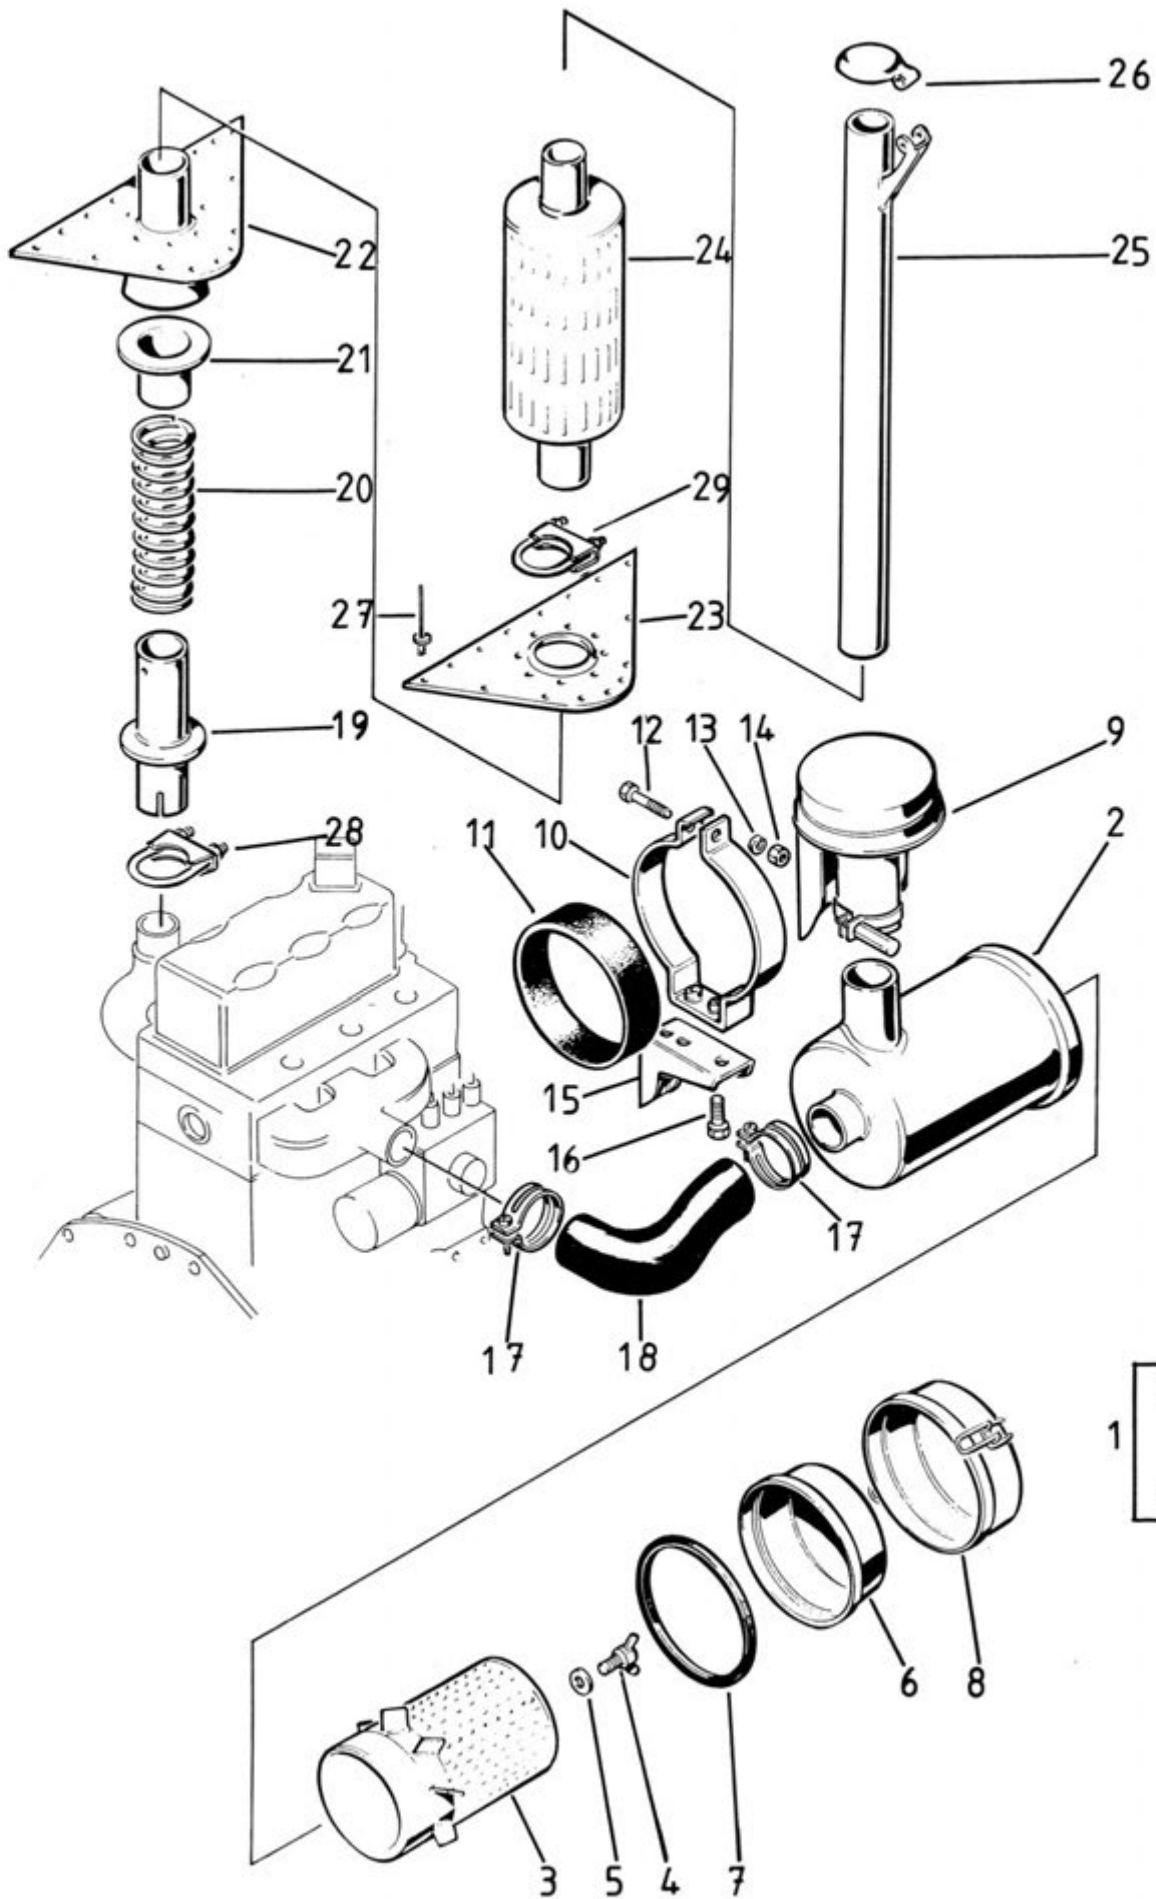

Viite Ref. Ref.	Tilausnumero Reservdelsnr Part Number	Kpl St Qty	Nimike	Benäminä	Description
1	15372-1101-4	1	Ilman puhdistin	Luftrenare	Air cleaner assy
2	.15241-1115-0	1	Runko	Ram	Body air cleaner
3	.15222-1122-1	1	Ilmansuodatin	Luftfilter	Air filter
4	.7101024	1	Siipiruuvi	Vingskruv	Screw
5	.080000	1	ALuslevy	Bricka	Washer
6	.7101025	1	Kuppi	Kopp	Cup
7	.7101029	1	Tiiviste	Tätning	Gasket
8	.7101026	1	Kuppi	Kopp	Cup
9	.15241-1135-0	1	Suoja	Skyddshatt	Cap
10	15371-1125-1	1	Sanka	Klamm	Band
11	15371-1187-1	1	Kumi	Gummi	Rubber
12	081230	1	Ruuvi	Skruv	Screw
13	04512-50080	1	Jousialuslevy	Fjäderbricka	Spring washer
14	02114-50080	1	Mutteri	Mutter	Nut
15	66711-5431-1	1	Kiinnike	Fäste	Fastening
16	081280	1	Ruuvi	Skruv	Screw
17	15221-1172-2	2	Klennari	Klamm	Band
18	15371-1162-3	1	Imuletku	Insugsslang	Inlet hose
19	6493404	1	Väliputki	Mellanrör	Tube
20	2599039	1	Jousi	Fjäder	Spring
21	5493403	1	Laippa	Fläns	Flange
22	6393400	1	Laippa	Fläns	Flange
23	6393401	1	Laippa	Fläns	Flange
24	14952-1211-2	1	Pakoputki	Avgasrör	Exhaust tube
25	6493512	1	Putki	Rör	Tube
26	7180006	1	Kansi	Lock	Cover
27	3699041	21	Ponniitti	Ponnit	Rivet
28	2799032	1	Klennari	Klamm	Clamp
29	2799033	1	Klennari	Klamm	Clamp