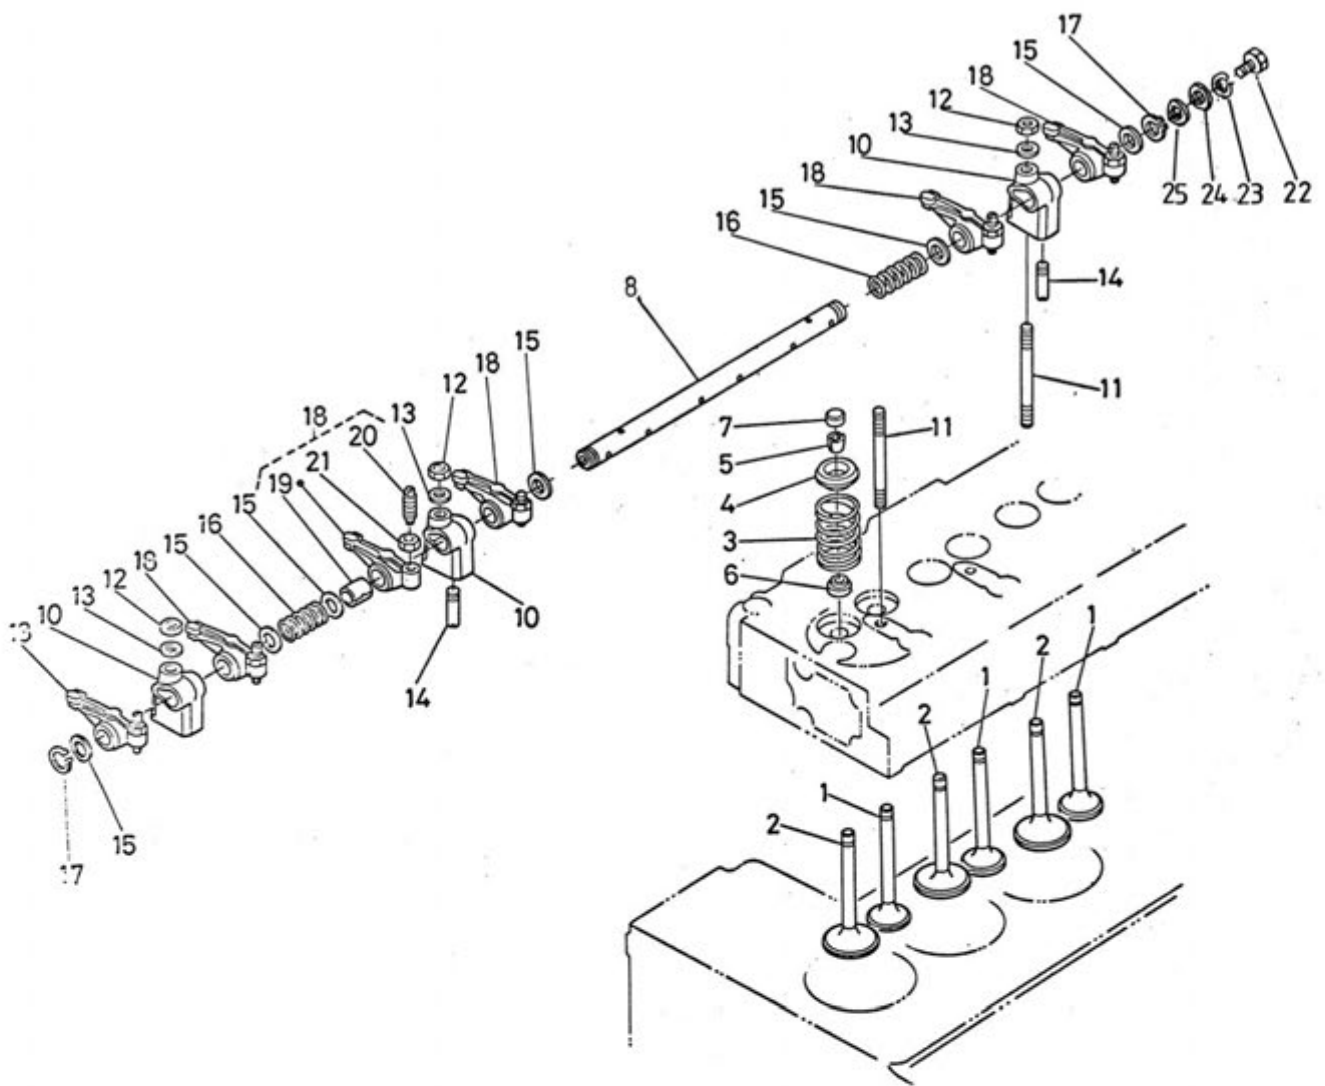

Viite Ref. Ref.	Tilausnumero Reserydelsnr Part Number	Kpl St Qty	Nimike	Benämning	Description
1	15393-1311-1	3	Injuventtiili	Insuasventil	Inlet valve
2	15393-1312-1	3	Pakovennttiili	Avaasventil	Exhaust vent
3	15261-1324-1	6	Venttiilin jousi	Ventilfräder	Valve spring
4	16241-1333-1	6	Pidinlevy	Hällare	Retainer
5	15261-1336-1	12	Lukituskartio	Knaster	Collet
6	15261-1315-1	6	Tiiviste	Tätning	Seal
7	15261-1328-1	6	Suojus	Skydd	Cap
8	15381-1405-2	1	Viouvarrenakseli	Viouvarnsaxel	Rocker arm shaft
10	15381-1435-4	3	Tuki	Stöd	Bracket
11	15952-1441-1	3	Vaarnaruuvi	Pinnskruv	Stud
12	15261-9201-1	3	Mutteri	Mutter	Nut
13	15261-9401-1	3	Aluslevy	Bricka	Washer
14	15261-1442-1	1	Kiristysruuvi	Soännskruv	Set bolt
15	15261-1443-1	12	Välilevy	Bricka	Washer
16	15261-1431-2	2	Jousi	Fräder	Spring
17	04612-00110	2	Seoerrennäs	Seoerring	Circlip
18	19264-1403-1	6	Viouvarsi	Viouvar	Rocker arm
19	.19264-1418-1	6	Hela	Bussning	Bush
20	.15261-1423-2	6	Säätöruuvi	Justerskruv	Adjusting screw
21	.15261-1424-1	6	Mutteri	Mutter	Nut
22	01053-50610	2	Pultti	Bult	Bolt
23	04512-50060	2	Jousialuslevy	Fräderbricka	Spring washer
24	04015-50060	2	Aluslevy	Bricka	Washer
25	15549-1443-0	2	Tiiviste	Packning	Gasket