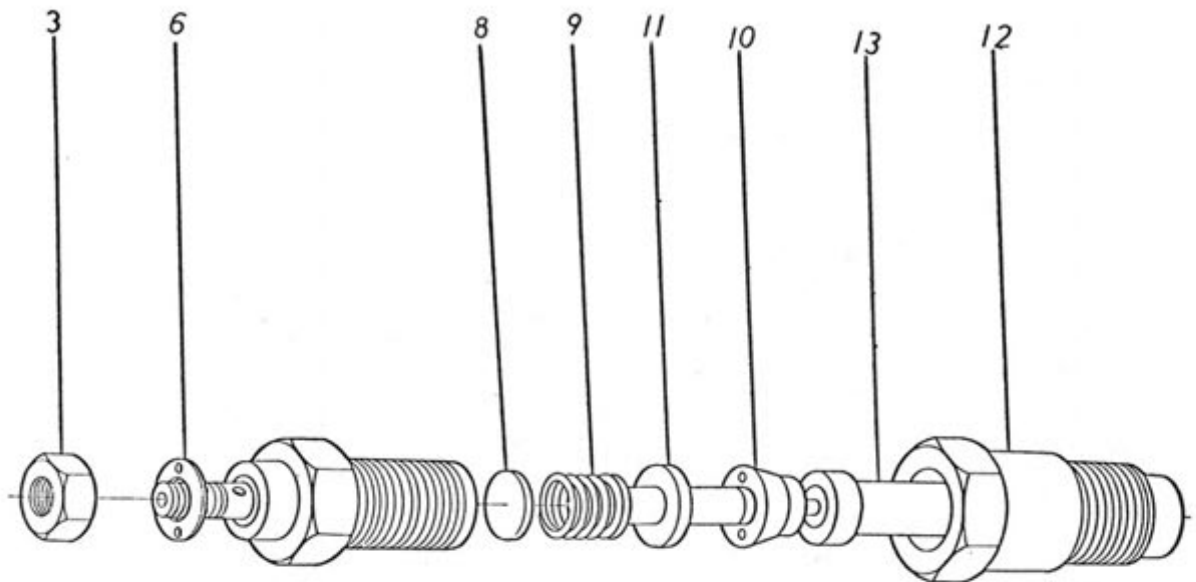

Viite Ref.	Tilausnumero Reservdelsnr Part Number	Kpl St Qty	Nimike	Benämning	Description
1	.19202-5302-0	1	Suuttimen pidin	Spridarhållare	Nozzle holder assy
3	.15221-9202-1	1	Mutteri	Mutter	Nut
6	.15221-9402-1	1	Aluslevy	Bricka	Washer
8	.15221-5323-1	1	Levy	Bricka	Washer
9	.15221-5317-1	1	Jousi	Fjäder	Spring
10	.15221-5355-1	1	Painetapin holkki	Hylsa, trycktapp	Pressure pin holder
11	.15221-5316-1	1	Painetappi	Trycktapp	Pressure pin
12	.15221-5328-0	1	Mutteri	Mutter	Nut
13	.19202-5361-0	1	Suutin	Soridare	Nozzle piece