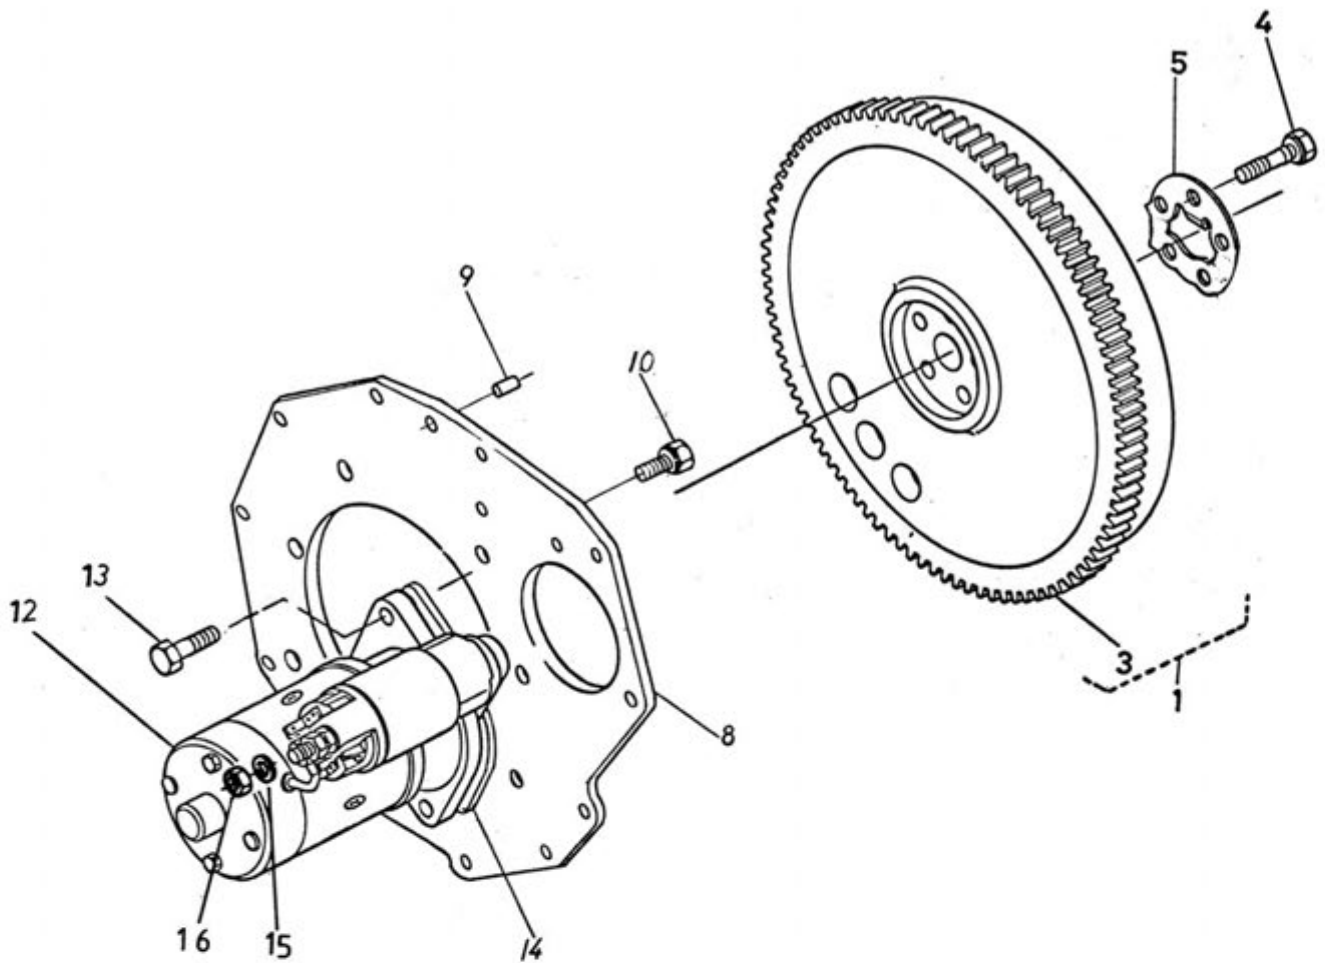

Viite Ref.	Tilausnumero Reservdelnsnr Part Number	Kpl St Qty	Nimike	Benämning	Description
1	15549-2501-0	1	Vauhtipyörä, täyd.	Svånghjul, kompl.	Flywheel assy
3	.15261-6382-2	1	Hammaskehä	Startkrans	Ring gear
4	15533-2516-0	5	Pultti	Skruv	Bolt
5	15531-2517-0	1	Lukkolevy	Låsbricka	Washer
8	19204-0462-1	1	Päätylevy	Ändlatta	Rear end plate
9	05012-00814	1	Tappi	Tapp	Pin
10	15261-9119-1	8	Pultti	Skruv	Bolt
12	19212-6301-1	1	Käynnistinmoott.	Startmotor	Starter assy
13	01123-50828	2	Pultti	Skruv	Bolt
14	66591-5116-1	1	Tiiviste	Packning	Gasket
15	04512-50080	1	Jousialuslevy	Fjäderbricka	Spring washer
16	02114-50080	1	Mutteri	Mutter	Nut