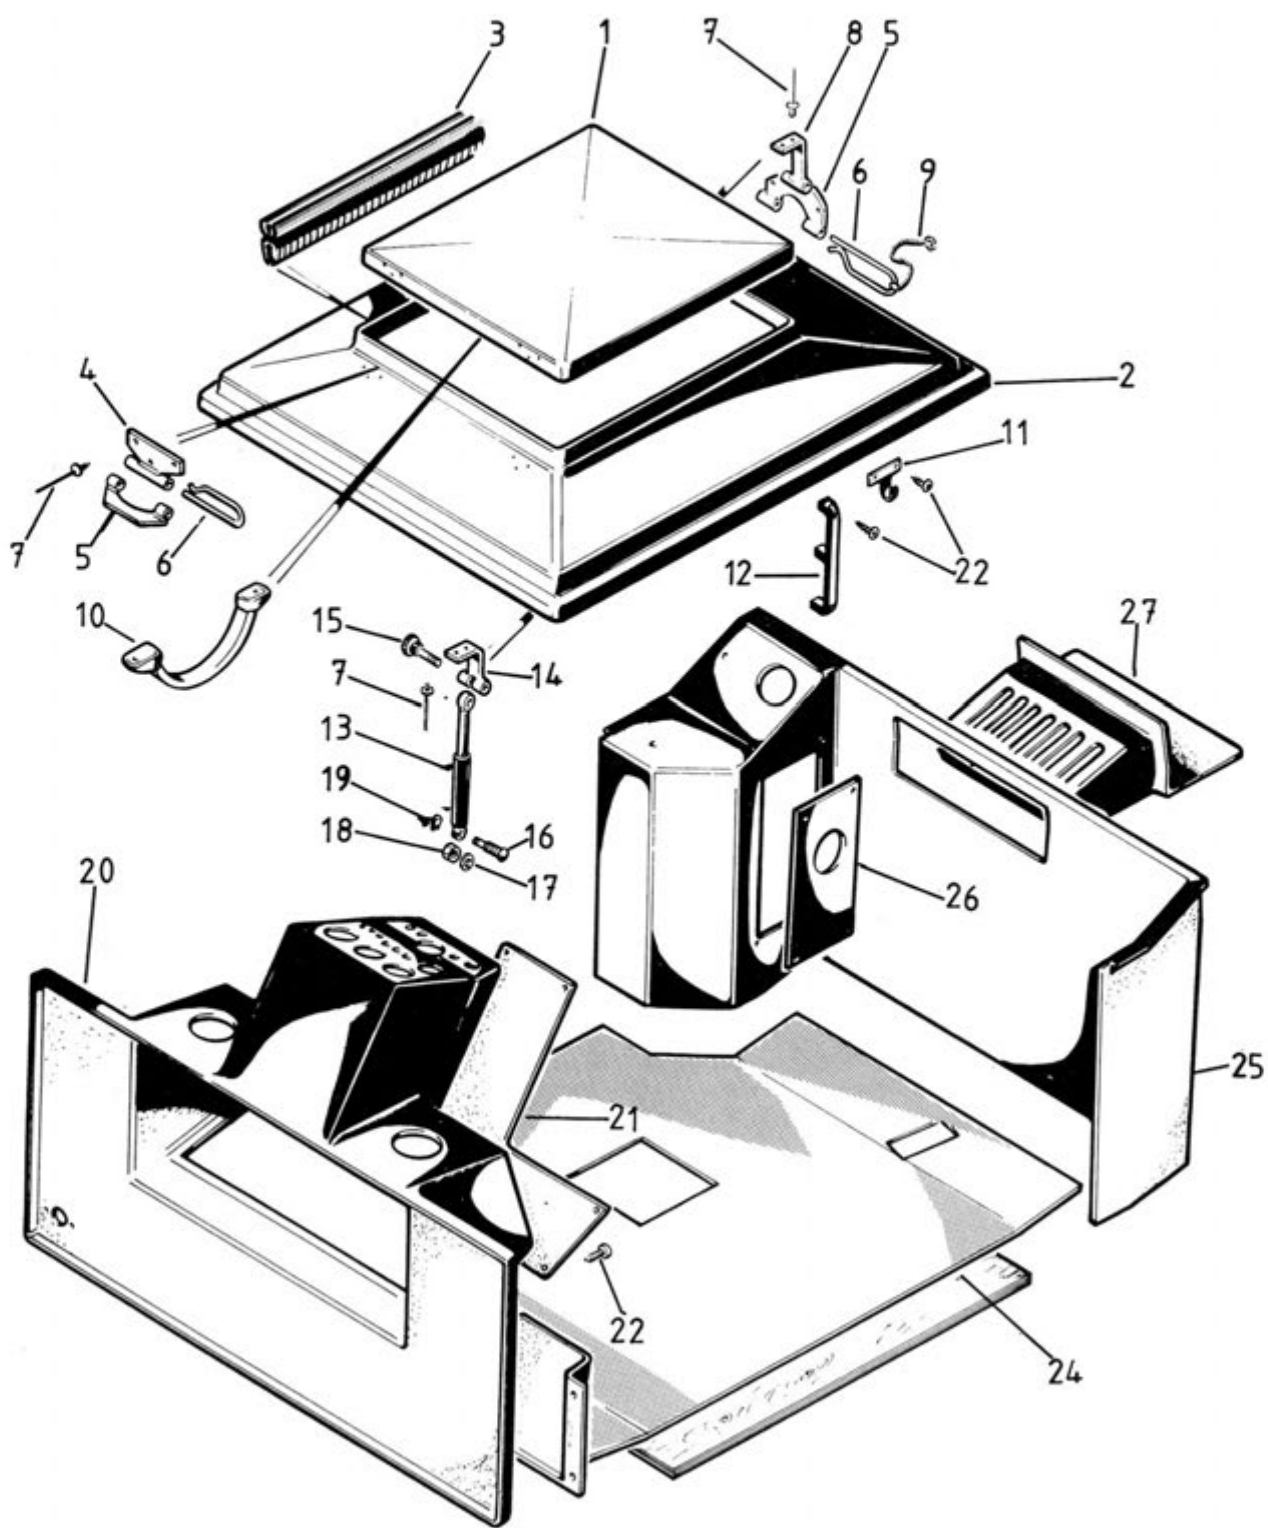

Viite Ref. Ref.	Tilausnumero Reservdelsnr Part Number	Kpl St Qty	Nimi	Benämning	Description
1	6393389	1	Kattoluukku	Taklucka	Roof door
2	6293256	1	Katto	Tak	Roof
3	3999042	x	Tiiviste	Tätning	Edging
4	6493473	2	Sarana, ylä	Gångjärn, övre	Hinge, upper
5	6493474	3	Sarana, ala	Gångjärn, nedre	Hinge, lower
6	5492300-1	2	Lukko	Lås	Lock
7	3699037	19	Popniitti	Popnit	Rivet
8	6493481	1	Sarana, ylä	Gångjärn, övre	Hinge, upper
9	6493475	1	Naru	Snöre	String
10	2199100	1	Vedin	Utdragare	Puller
11	2199082	1	Koukku	Krok	Hook
12	2199081	2	Kahva	Handtag	Handle
13	2399010	1	Kaasujoysi	Fjäder	Spring
14	6493478	1	Kiinnitin	Fäste	Fastening
15	2899222	1	Kierrenuppi	Knopp	Knob
16	6493477	1	Kierretappi	Gängtapp	Pin
17	100000	1	Aluslevy	Bricka	Washer
18	101600	1	Mutteri	Mutter	Nut
19	3199037	1	Lukkorenqas	Seqerring	Circlip
20	6293261	1	Etupaneeli	Frampanel	Front panel
21	6393450	1	Luukku	Lucka	Flap door
22	5050820	8	Ruuvi	Skruv	Screw
23	3699009	8	Popniitti	Popnit	Rivet
24	6193359	1	Matto	Matta	Carpet
25	6293262	1	Takapaneeli	Bakre panel	Rear panel
26	6393449	1	Luukku	Lucka	Flap door
27	6293264	1	Ventt.suojakotelo	Ventilskydd	Valve cover