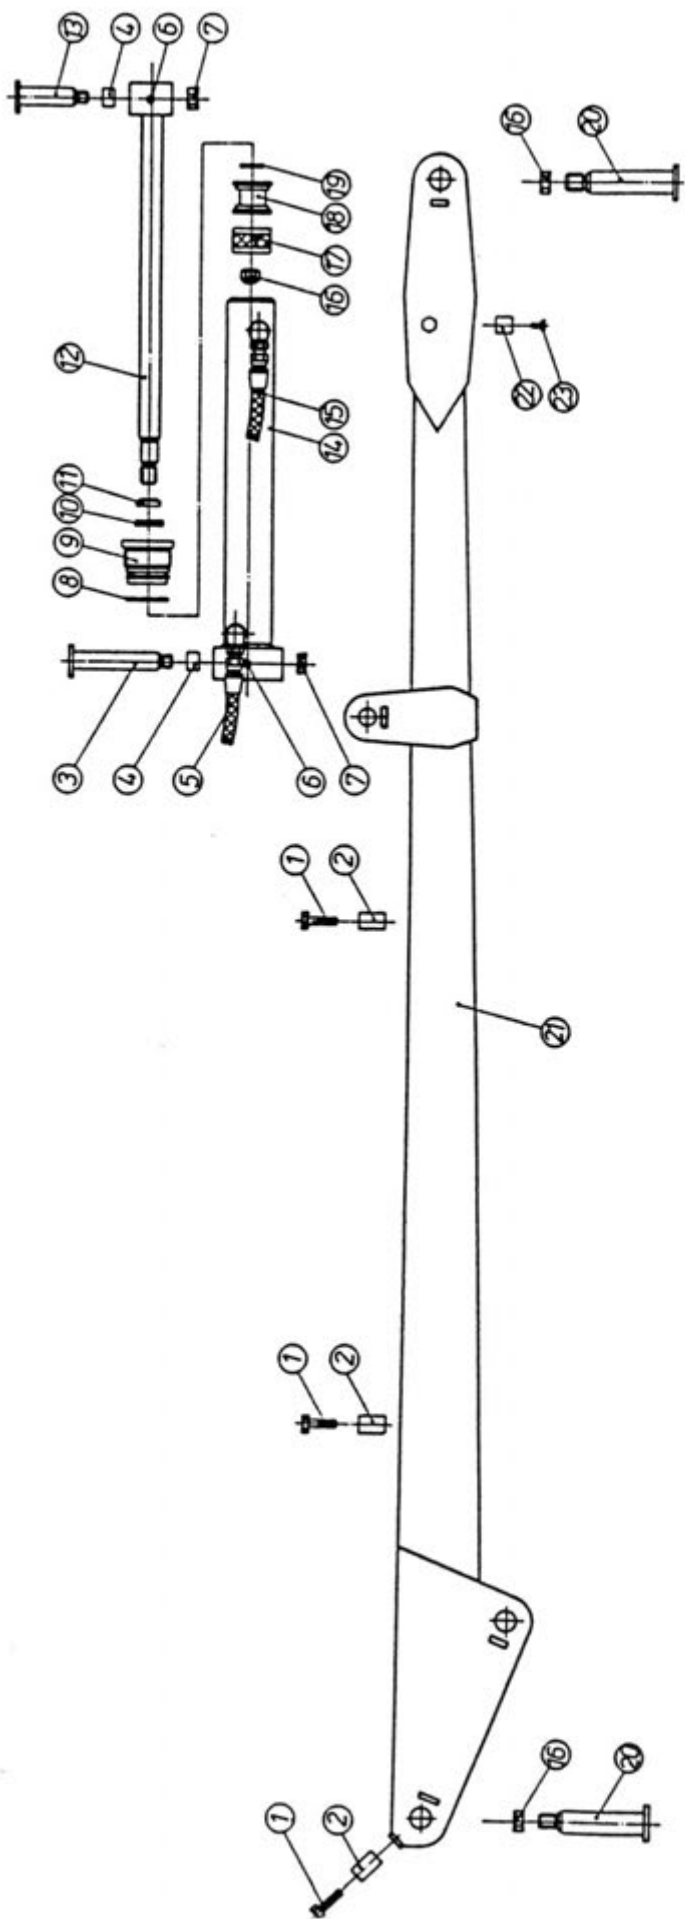

Viite Ref. Ref.	Tilausnumero Reservdelensnr Part Number	Kpl St Qty	Nimike	Benämnina	Description
1	7180546	3	Ruuvi	Skruv	Screw
2	7180547	3	Letkunoideike	Slanghallare	Hose holder
3	7180548	1	Taittosyl. tappi	Falscylindertapp	Folding cylinder pin
4	7180549	4	Holkki	Hylsa	Sleeve
5	7180550	1	Letku	Slana	Hose
6	7180518	2	Voitelunippa	Smörinippel	Grease nipple
7	7180551	2	Mutteri	Mutter	Nut
8	7180552	1	O-rennas	O-ring	O-ring
9	7180512	1	Ohjari	Styre	Guide
10	7180513	1	Varrentiiviste	Armatätnina	Gasket, arm
11	7180514	1	Luovutin	Skraorina	Dispenser
12	7180553	1	Sylinterinvarsi	Cylinderarm	Cylinder arm
13	7180554	1	Taittosyl.tappi	Falscylindertapp	Folding cylinder pin
14	7180555	1	Sylinterioutki	Cylinderfoder	Cylinder lining
15	7180556	1	Letku	Slana	Hose
16	7180521	3	Mutteri	Mutter	Nut
17	7180522	1	Männäntiiviste	Kolvtätnina	Gasket, piston
18	7180523	1	Mäntä	Kolv	Piston
19	7180505	1	O-rennas	O-ring	O-ring
20	7180557	2	Tappi	Tapp	Tap
21	7180558	1	Pääpuomi	Huvudbom	Main boom
22	7180559	2	Letkunoideike	Slanghallare	Hose holder
23	7180560	2	Ruuvi	Skruv	Screw