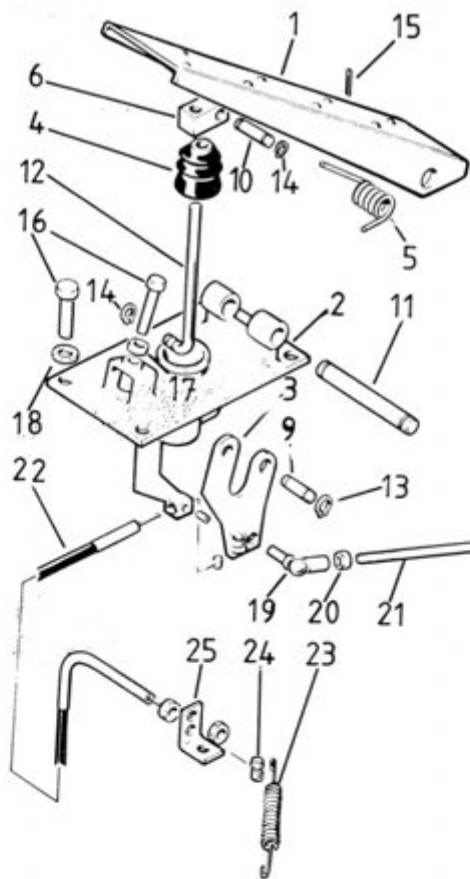

Viite Ref. Ref.	Tilausnumero Reservdelsnr Part Number	Kpl St Qty	Nimi	Benämning	Description
1	6393389	1	Kattoluukku	Taklucka	Roof door
2	6293256	1	Katto	Tak	Roof
3	3999042	x	Tiiviste	Tätning	Edging
4	6493473	2	Sarana, ylä	Gångjärn, övre	Hinge, upper
5	6493474	3	Sarana, ala	Gångjärn, nedre	Hinge, lower
6	5492300-1	2	Lukko	Lås	Lock
7	3699037	19	Popniitti	Popnit	Rivet
8	6493481	1	Sarana, ylä	Gångjärn, övre	Hinge, upper
9	6493475	1	Naru	Snöre	String
10	2199100	1	Vedin	Utdragare	Puller
11	2199082	1	Koukku	Krok	Hook
12	2199081	2	Kahva	Handtag	Handle
13	2399010	1	Kaasujoysi	Fjäder	Spring
14	6493478	1	Kiinnitin	Fäste	Fastening
15	2899222	1	Kierrenuppi	Knopp	Knob
16	6493477	1	Kierretappi	Gängtapp	Pin
17	100000	1	Aluslevy	Bricka	Washer
18	101600	1	Mutteri	Mutter	Nut
19	3199037	1	Lukkorenqas	Seqerring	Circlip
20	6293261	1	Etupaneeli	Frampanel	Front panel
21	6393450	1	Luukku	Lucka	Flap door
22	5050820	8	Ruuvi	Skruv	Screw
23	3699009	8	Popniitti	Popnit	Rivet
24	6193359	1	Matto	Matta	Carpet
25	6293262	1	Takapaneeli	Bakre panel	Rear panel
26	6393449	1	Luukku	Lucka	Flap door
27	6293264	1	Ventt.suojakotelo	Ventilskydd	Valve cover

Viite Ref. Ref.	Tilausnumero Reservdelansnr Part Number	Kpl Stk Qty.	Nimike	Benämning	Description
1	7180002	1	Istuin	Säte	Seat
2	7180003	1	Turvavyö	Säkerhetsbelt	Seat belt
3	6293039	1	Ist.kiinnityslevy	Fästplåt	Fastening plate
4	6393047	1	Istuimen jalka	Sätetesfot	Seat base
5	6393051	1	Istuinoutki	Sätetör	Seat tube
6	6393042	1	Vipu	Arm	Arm
7	6493056	1	Säätöruuvi	Justerskruv	Set screw
8	2899183	2	Nuppi	Knopp	Knob
9	101540	1	Ruuvi	Skruv	Screw
10	N101500	5	Mutteri	Mutter	Nut
11	6493054	1	Laakeriholkki	Laagerhylsa	Bearing sleeve
12	6493055	1	Laakeriholkki	Laagerhylsa	Bearing sleeve
13	3199034	1	Seoerrenaa	Segerring	Circlip
14	10001	1	Rasvanippa	Sörnippl	Grease nipple