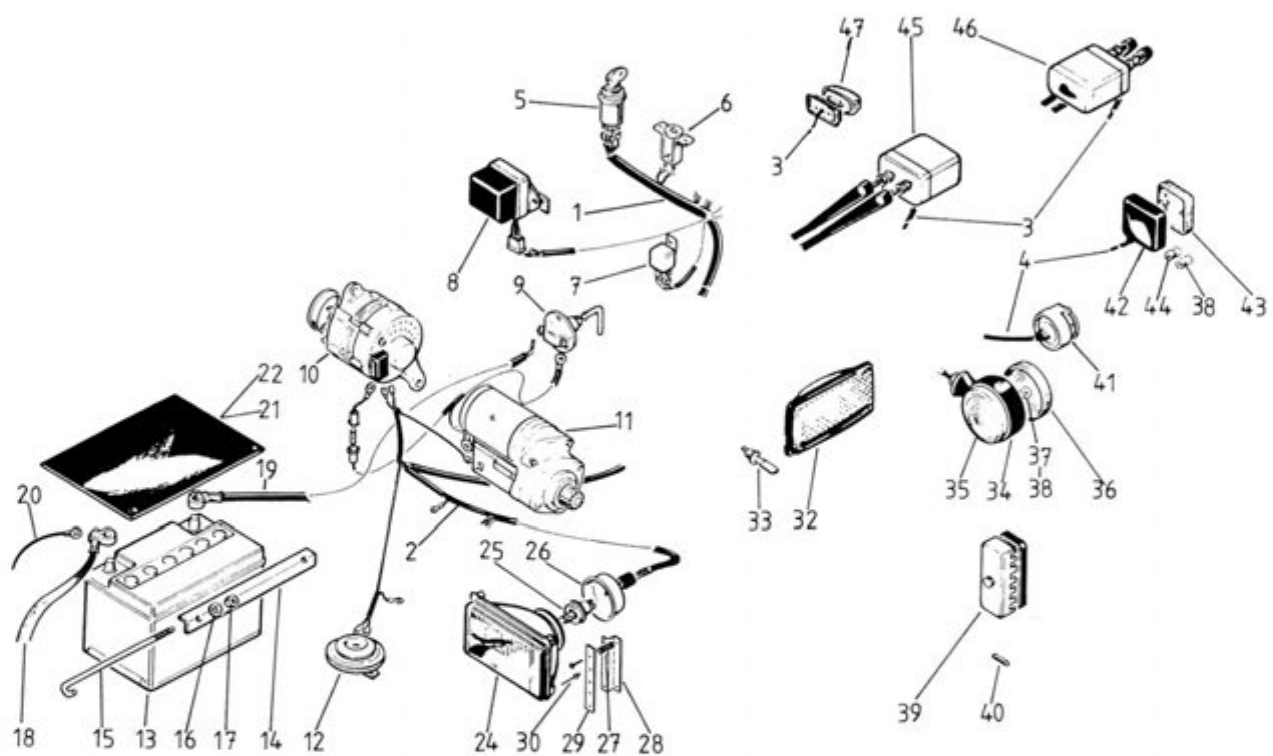

Viite Ref. Ref.	Tilausnumero Reservdelsnr Part Number	Kpl St Qty	Nimike	Benämning	Description
1	6193163	1	Johtosrj.kojoelauta	Kabelhörva.instr.pan	Cable set, instr.board
2	6193161	1	Johtosrj. moottori	Kabelhörva, motor	Cable set, engine
3	6193157	1	Johtosarja, ohjaamo etuosa	Kabelhörva, hytta, fram	Cable set, cabin front
4	6193159	1	Johtosarja, ohjaamo, takaosa	Kabelhörva, hytta, bakdel	Cable set, cabin rear
5	7101230	1	Virtalukko	Strömlås	Ignition switch
6	15531-6595-4	1	Hekh.merkkivalo	Glödindikator	Glow indicator
7	7120918	1	Vilkkurele	Blinkerrelä	Blinker relay
8	33251-7401-2	1	Säädin	Regulator	Regulator
9	4299139	1	Päävirtakytkin	Huvudströmbrytare	Main current breaker
10	15253-6401-1	1	Laturi	Generator	Charger
11	19212-6301-1	1	Startti	Starterapparat	Starter device
12	8263 16087	1	Xäniimerkki	Signal	Sound signal
13	12 V/70 ah	1	Akku	Batteri	Battery
14	4150442	1	Akun pidin	Batterifäste	Battery fastener
15	6493575	2	Kiinnitystappi	Tapp	Pin
16	0600000	2	Aluslevy	Bricka	Washer
17	061000	2	Mutteri	Mutter	Nut
18	4150492-1	1	Maajohto	Jordledning	Ground wire
19	4150490-1	1	Akkukaapeli	Batterikabel	Battery cable
20	4151999	1	Maajohto	Jordledning	Ground wire
21	4150440	1	Kumilevy akun alle	Gummi	Rubber
22	4151441	1	Kumil. akun päälle	Gummi	Rubber
23	4150491	1	Välikaapeli	Mellankabel	Tie cable
24	5320901	2	Etulyhty	Framstrålkastare	Headlight, front
25	5320902	2	Lamppu	Lampa	Bulb
26	5320903	2	Suojus	Skydd	Cover
27	1300901	8	Jousi	Fjäder	Spring
28	3501698	4	Kiinnitin	Fäste	Fastener
29	3501699	4	Kiinnitin	Fäste	Fastener
30	3699001	8	Pönniitti	Pönnit	Rivet
31	040640	8	Ruuvi	Skruv	Screw
32	4299133	4	Työvalo	Arbetsljus	Working light
33	4299145	4	Lamppu, H-3	Lampa, H-3	Bulb, H-3
34	4299077	2	Vilkku	Blinker	Blinker
35	.7180070	1	Lasi, eteen	Glas, fram	Glass, front
36	.7180071	1	Lasi, taakse	Glas, front	Glass, rear
37	.7120908	1	Lamppu 5 W	Lampa 5 W	Bulb 5 W
38	.12498	1	Lamppu 21 W	Lampa 21 W	Bulb 21 W
39	7180072	1	Sulakerasia	Säkringadosa	Fuse box
40	8263 16060	x	Sulake 16 A	Säkring 16 A	Fuse 16 A
40	7120510	x	Sulake 25 A	Säkring 25 A	Fuse 25 A
41	7111246	1	Pistorasia	Kontakt	Contact box
42	8263 16003	2	Takavalo	Bakljus	Rear light
43	.7001039	1	Lasi	Glas	Glass
44	12809	2	Lamppu 5 W	Lampa 5 W	Bulb 5 W
45	7120906	1	Tuulil.pyyhk.eteen	Vindrutetorkare fram	Wind screen wiper front
46	2199087	1	Tuulil.pyyhk.taakse	Vindrutetorkare bak	Wind screen wiper rear
47	7120907	1	Sisävalo	Hyttljus	Cabin light