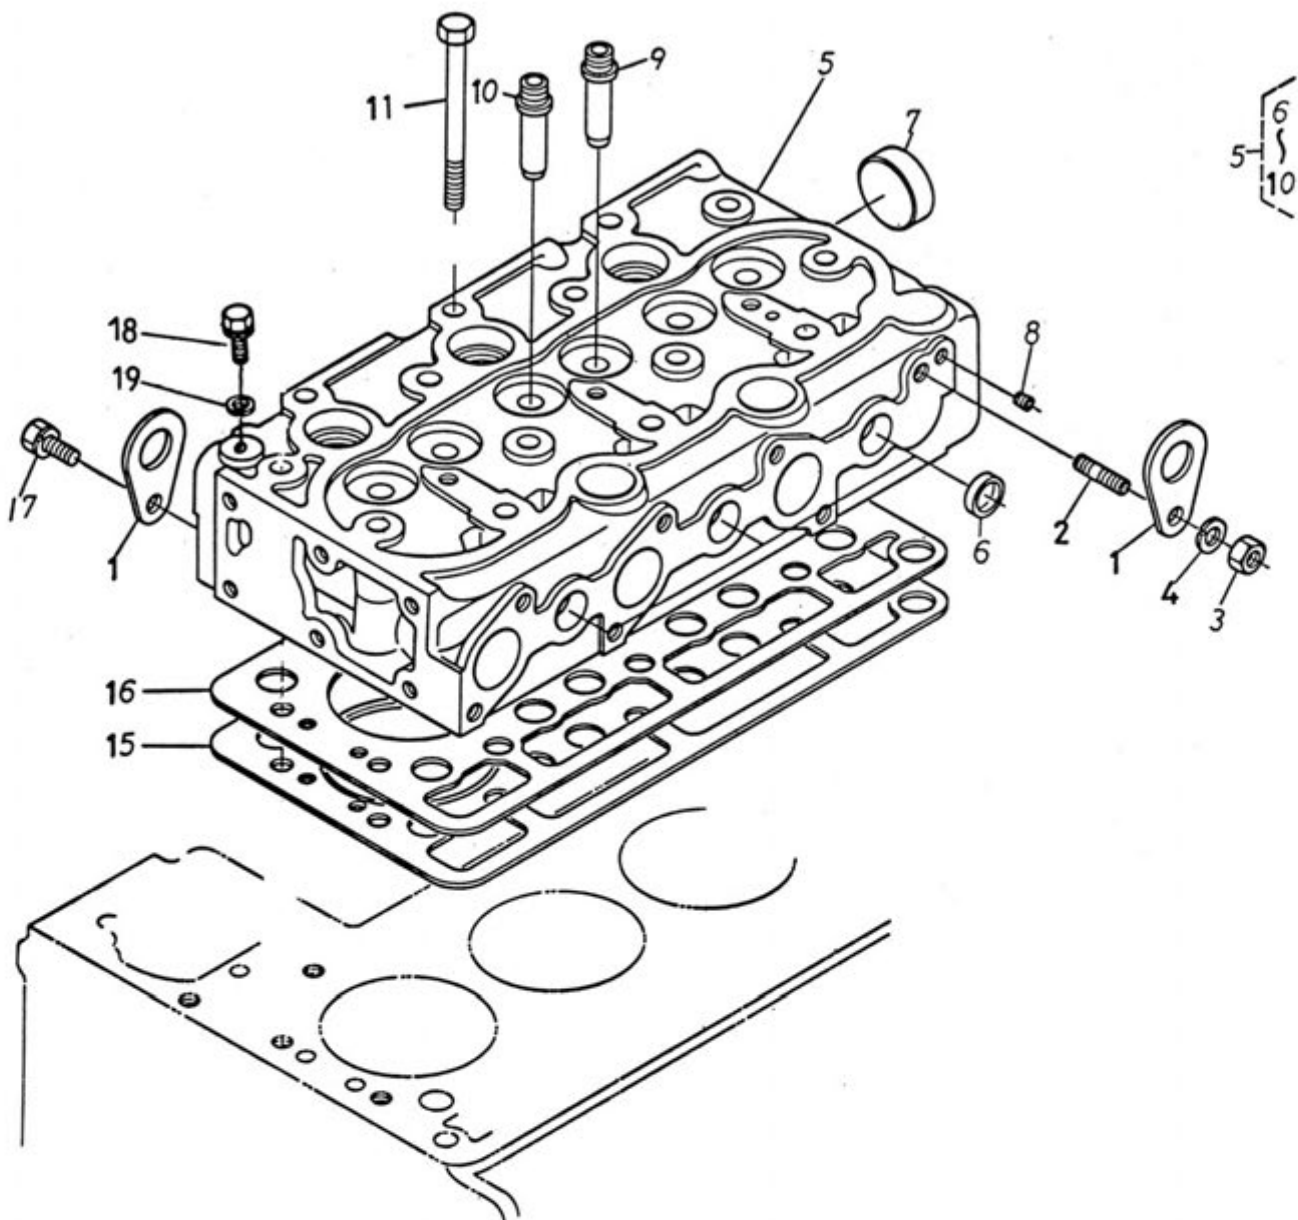

Viite Ref.	Tilausnumero Reservdelnsnr Part Number	Kpl St Qty	Nimike	Benämning	Description
1	15221-0175-1	2	Koukku	Krok	Hook
2	01513-50816	1	Vaarnaruuvi	Pinnskruv	Stud
3	02156-50080	1	Mutteri	Mutter	Nut
5	19437-0304-5	1	Sylinterinkansi	Cylindertopp	Cylinder head
6	.15261-0337-2	5	Tulppa	Plugg	Plug
7	.15321-9626-3	1	Tulppa	Plugg	Plug
8	.15261-9601-1	2	Kierretulppa	Plugg	Plug
9	.15261-1354-1	3	Ventt.ohjain, imu	Vent.styrning insug	Guide inlet
10	.15261-1356-1	3	Ventt.ohjain, pako	Vent.styrning, avgas	Guide exhaust
11	19215-0345-1	14	Kannen pultti	Cyl. lock bolt	Cyl. head bolt
15	15582-0331-0	1	Kannentiiviste	Toplocks packning	Head gasket
16	15381-0332-1	1	Välilevy	Distansplatta	Shim
17	01123-50816	1	Pultti	Skruv	Bolt
18	15000-3608-0	1	Tulppa	Plugg	Plug
19	04717-01600	1	Aluslevy	Bricka	Washer