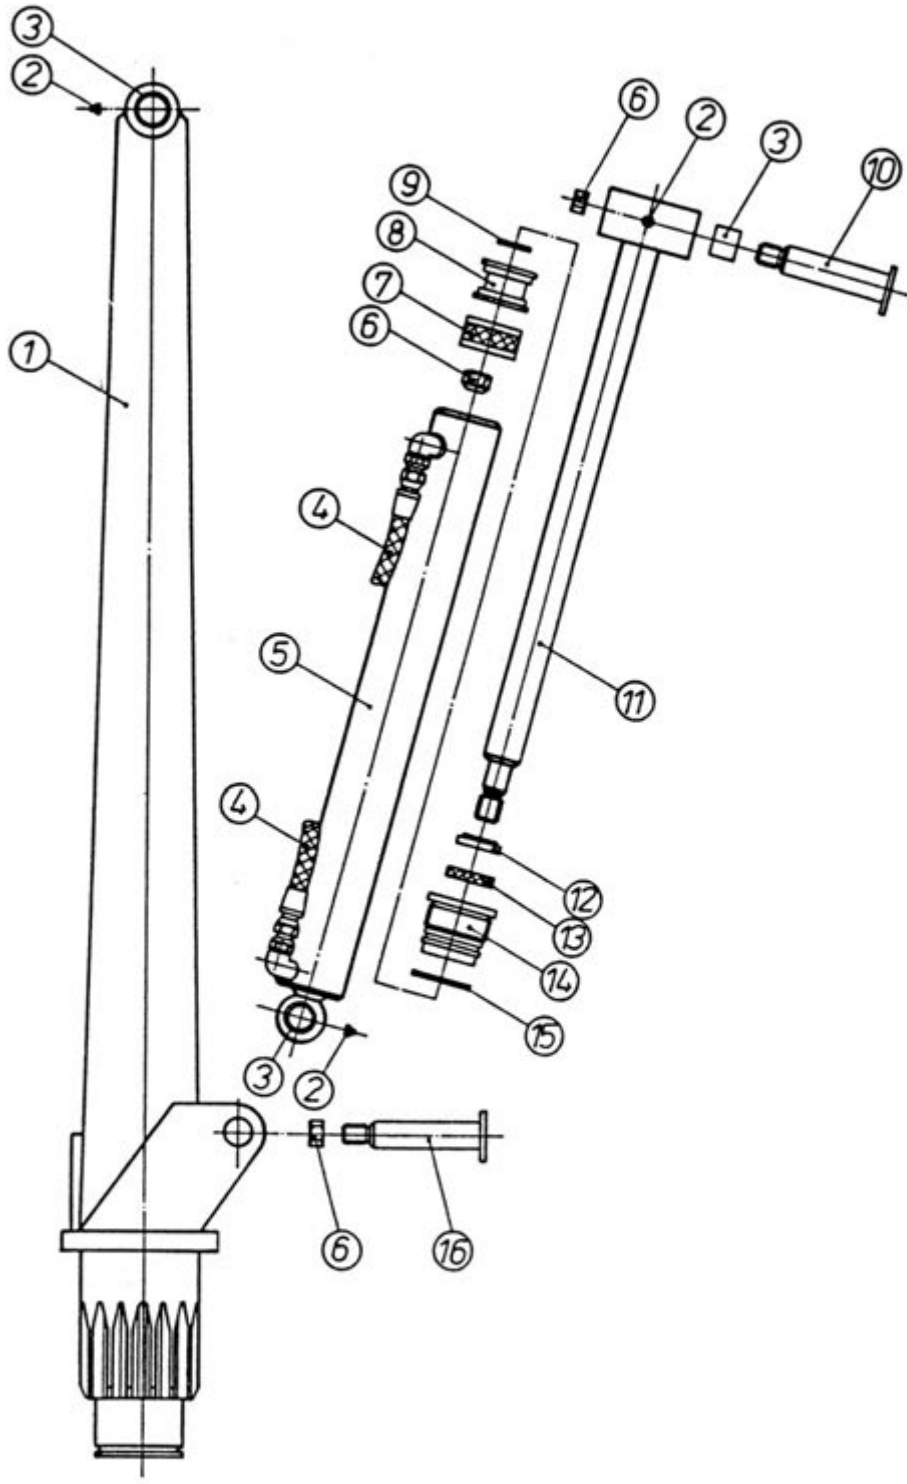

Viite Ref. Ref.	Tilausnumero Reservdelsnr Part Number	Kpl St Qty	Nimi	Benäminä	Description
1	7180535	1	Pystyputki	Vertikalboom	Vertical boom
2	7180518	3	Voitelunippa	Smörinippel	Grease nipple
3	7180508	5	Holkki	Hylsa	Sleeve
4	7180519	2	Letku	Slana	Hose
5	7180536	1	Sylinteriputki	Cylinderfoder	Cylinder lining
6	7180521	3	Mutteri	Mutter	Nut
7	7180537	1	Männäntiiviste	Kolvtätinä	Gasket, piston
8	7180538	1	Mätä	Kolv	Piston
9	7180505	1	O-rennas	O-ring	O-ring
10	7180539	1	Nostosyl. tappi	Lyftcylindertapp	Lift cylinder pin
11	7180540	1	Sylinterinvarsi	Cylinderarm	Cylinder arm
12	7180541	1	Luovutin	Skraorina	Dispenser
13	7180542	1	Varrentiiviste	Armatätinä	Gasket
14	7180543	1	Ohjari	Styre	Guide
15	7180544	1	O-rennas	O-ring	O-ring
16	7180545	1	Lyftcylindertapp	Lift cylinder pin.