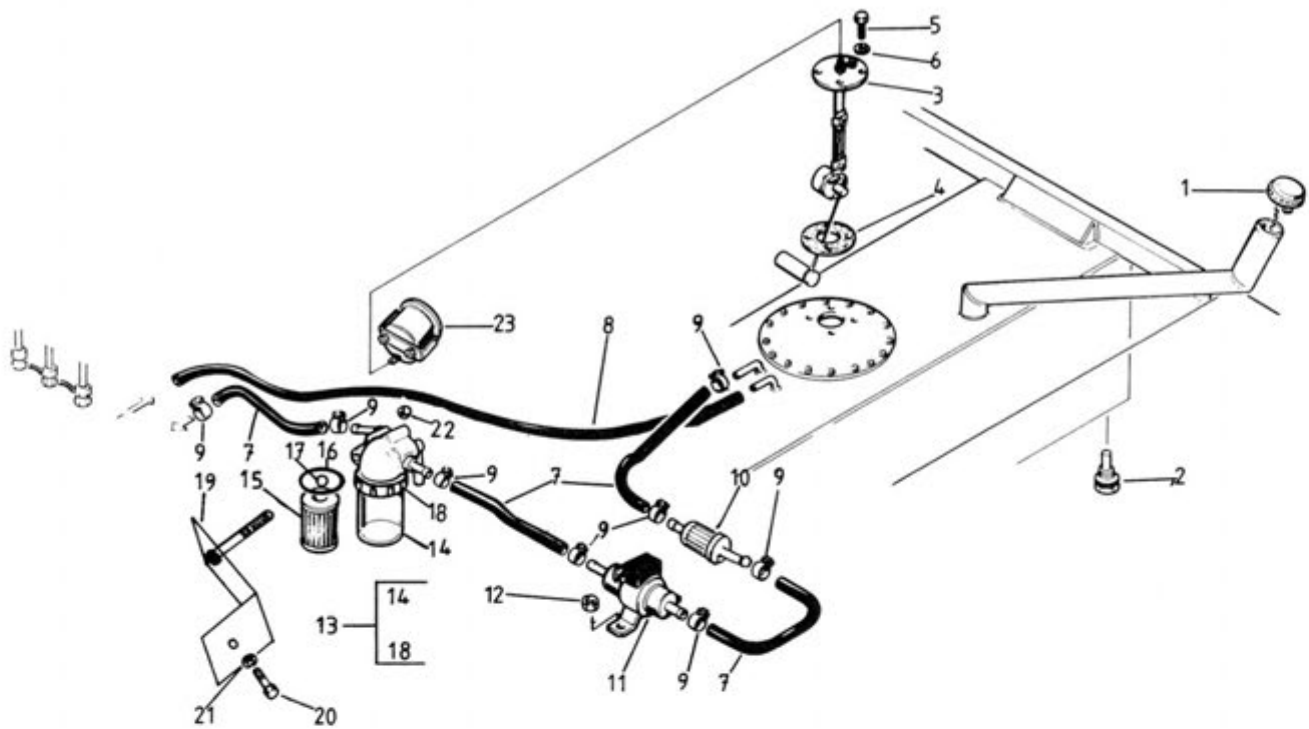

Viite Ref. Ref.	Tilausnumero Reservdelsnr Part Number	Kpl St Qty	Nimike	Benämning	Description
1	10427-1	1	Korkki	Tanklock	Tank cover
2	7180018	1	Magneettitulopa	Magnetplugg	Magnetic plug
3	7180019	1	Pa-anturi	Bränslesensare	Fuel sensor
4	.7180020	1	Tiiviste	Tätning	Gasket
5	050816	.	Ruuvi	Skruv	Screw
6	050000	.	Aluslevy	Bricka	Washer
7	11/6	x	Pa-letku/pituus	Slana/längd	Hose/length
8	7.5/3.5	x	Pa-letku/pituus	Slana/längd	Hose/length
9	1201012	10	Klemmari	Klammer	Clamp
10	13351-4301-0	1	Suodatin	Filter	Filter
11	68371-5121-0	1	P-sienepumppu	Bränslepump	Fuel pump
12	N061000	2	Nylocmutteri	Mutter	Nut
13	19204-4310-0	1	Pa-suodatin	Bränslefilter	Fuel filter assy
14	.14911-4307-4	1	Lasi	Glas	Glass
15	.7101010	1	Suodatin	Filter	Filter
16	.14301-4365-0	1	O-rennas	O-ring	O-ring
17	.04811-00100	1	O-rennas	O-ring	O-ring
18	.14301-4359-0	1	Kiinnitin	Fäste	Fastening
19	6493520	1	Kiinnityslevy	Fästplatta	Fastening plate
20	081225	1	Ruuvi	Skruv	Screw
21	A2 10.5	1	Tähtialuslevy	Stjärnbricka	Washer
22	N081200	1	Mutteri	Mutter	Nut
23	3599014	1	Pa-mittari	Bränslemätare	Fuel meter