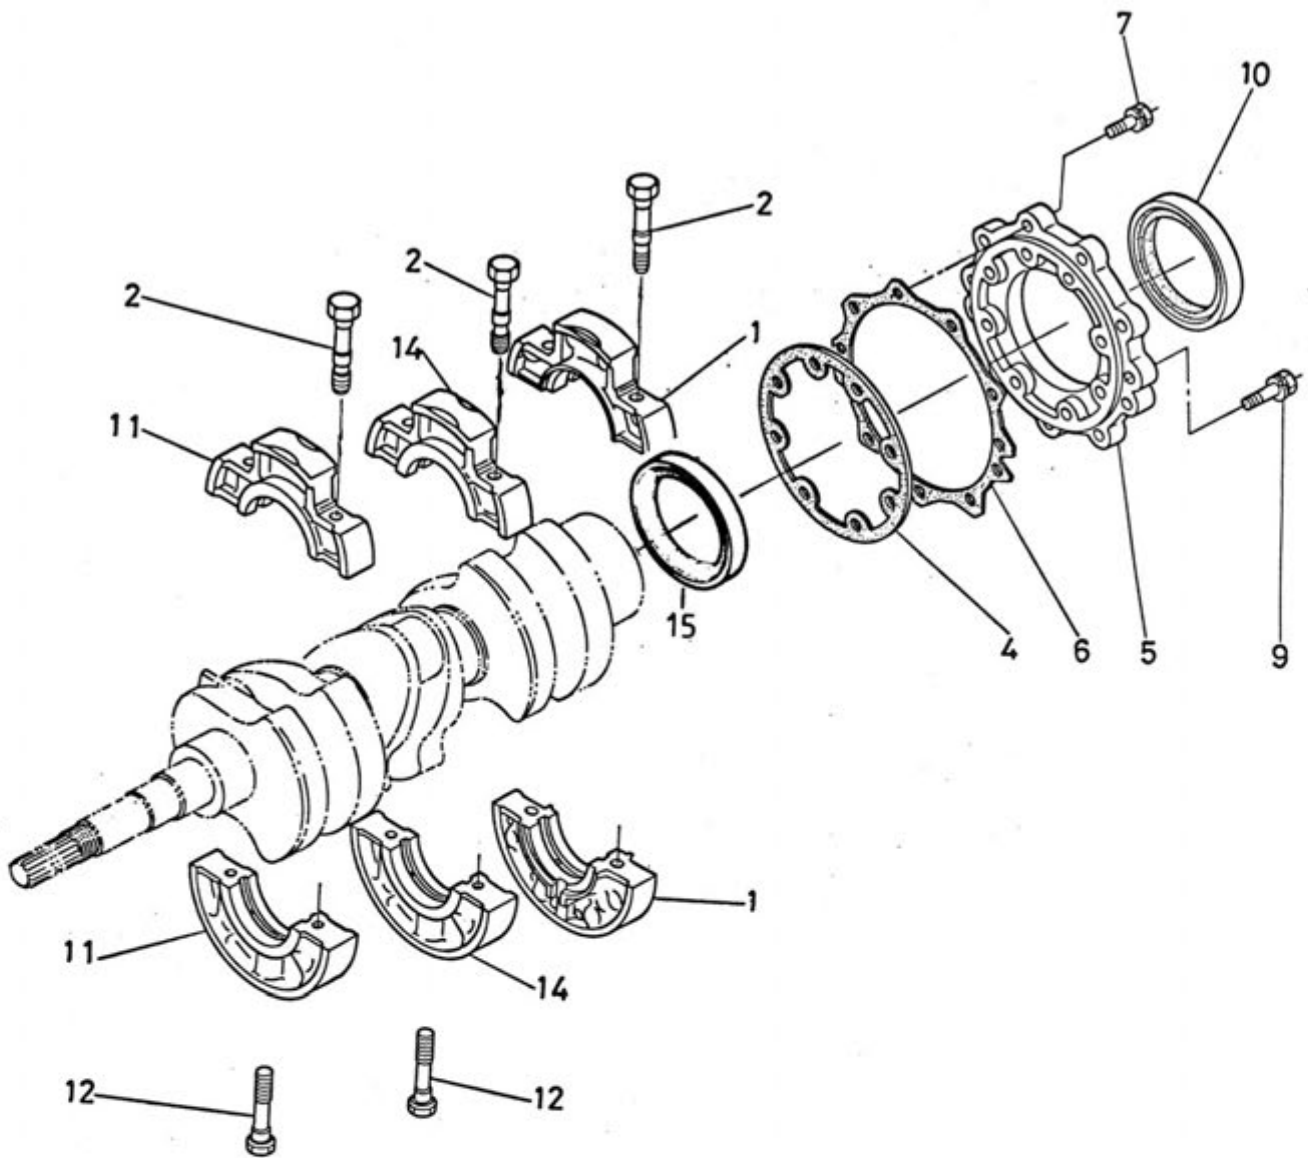

Viite Ref.	Tilauksen Reservdelensnr Part Number	Kpl St Qty	Nimike	Benämning	Description
1	15261-0409-1	1	Laakerikansi	Lageröverfall	Case
2	15261-0454-0	6	Pultti	Skruv	Bolt
4	15261-0436-1	1	Tiiviste	Packning	Gasket
5	15549-0481-1	1	Laakerisuoja	Lagerskydd	Bearing cover
6	15261-0482-1	1	Tiiviste (Laakerisuoja)	Packning (Lagerskydd)	Gasket (Bearing cover)
7	01023-50620	9	Pultti	Skruv	Bolt
9	01023-50625	8	Pultti	Skruv	Bolt
10	19215-0446-1	1	Stefa	Packbox	Oil seal
11	15261-0404-2	2	Laakerikansi	Lageröverfall	Case
12	15381-0456-0	2	Pultti	Skruv	Bolt
14	15381-0405-2	1	Laakerikansi	Lageröverfall	Case
15	19215-2328-0	1	Välirenkas	Mellanring	Sleeve