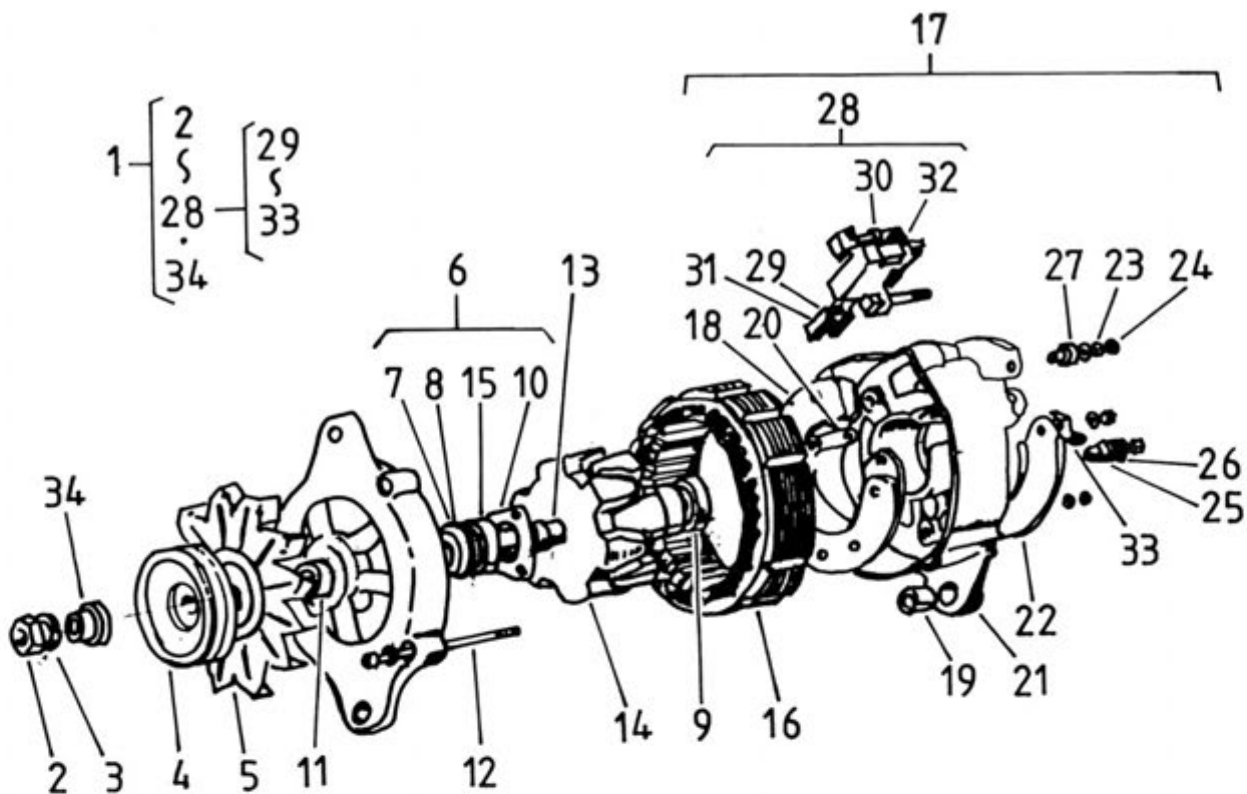

Viite Ref.	Tilausnumero Reservdelensnr Part Number	Kol St Qty	Nimi Benämning	Description
1	15253-6401-1	1	Laturi Generator	Dynamo assy
2	15221-9201-0	1	Mutteri Mutter	Nut
3	15221-9407-0	1	Jousialuslevy Fjäderbricka	Spring washer
4	15221-6411-0	1	Hihnaoyörä Remskiva	Pulley, dynamo
5	15221-6413-0	1	Tuuletin Fläkt	Fan, dynamo
6	15253-6402-0	1	Laakeripesä, kiinnitys Huvoo Filt	Frame, drive end
7	15221-6479-0	1	Huopa Filt	Felt, oil
8	15221-6483-0	1	Pidin Hällare	Cover, felt
9	08121-06201	1	Laakeri Lager	Bearing, ball
10	15221-6471-0	1	Pidinlevy Hällareplatta	Plate, retainer
11	15221-6415-0	1	Väliholkki Distanshylsa	Collar
12	15321-6426-0	2	Ruuvi Skruv	Screw
13	15321-6417-0	1	Väliholkki 6416-0 Distanshylsa	Spacer
14	15253-6403-0	1	Ankkuri Ankare	Armature
15	08141-06202	1	Laakeri Lager	Bearing, ball
16	15321-6405-0	1	Staattori Stator	Yoke
17	15253-6407-0	1	Päätykilpi, tävd. Ändplatta, kompl.	Assy frame, end
18	15321-6485-0	1	Diodisilta Diodbrygga	Assy rectifier
19	15221-6421-0	1	Hylsy Hylsa	Bush
20	15321-6488-0	1	Eristinaluslevy Isolerbricka	Washer, insulation
21	15253-6406-0	1	Päätykilpi Ändplatta	Frame, end
22	15253-6423-0	1	Suojus Skydd	Cover, end
23	04512-50050	5	Jousialuslevy Fjäderbricka	Spring washer
24	15221-9203-0	5	Mutteri Mutter	Nut
25	15321-6492-0	1	Eristinhylsy Isolerhylsa	Bush, insulation
26	04512-50060	1	Jousialuslevy Fjäderbricka	Spring washer
27	15221-6491-0	1	Eristinhylsy Isolerhylsa	Bush, insulation
28	15321-6431-0	1	Hiilenspidin, tävd. Kolborsthäll..kompl.	Brush holder assy
29	15221-6433-0	2	Hiilen jousi Kolfjäder	Brush spring
30	15221-6488-0	2	Eristinlevy Isolerbricka	Washer, insulation
31	15221-6409-0	2	Hiili Kolborste	Brush
32	15321-6494-0	1	Eristin Isolering	Insulator, terminal
33	15321-6757-0	1	Pidin Hällare	Clamp, cord
34	15321-6417-0	1	Väliholkki Distanshylsa	Spacer