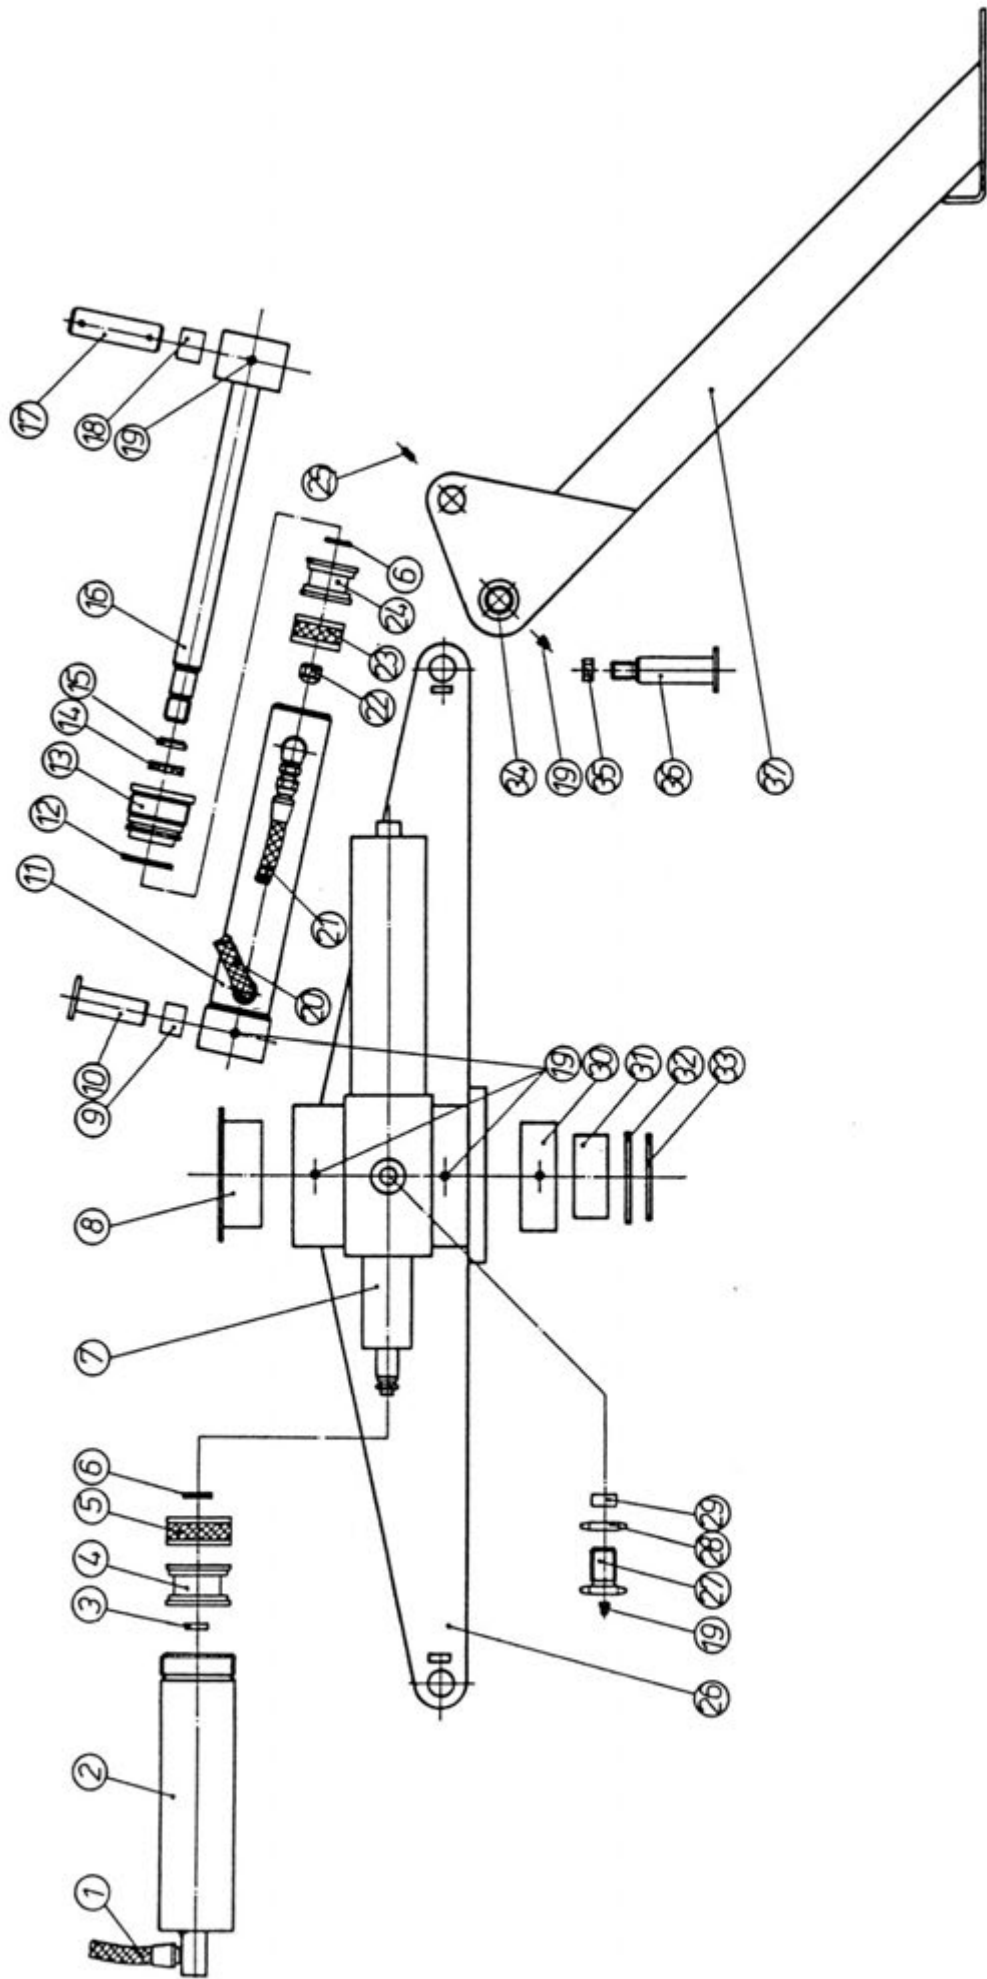

Viite Ref. Ref.	Tilausnumero Reservdelsnr Part Number	Kpl St Qty	Nimike	Benämning	Description
1	7180500	2	Letku	Slang	Hose
2	7180501	2	Käännön putki	Rör	Tube
3	7180502	2	Lukkorenqas	Lockring	Circlip
4	7180503	2	Mäntä	Kolv	Piston
5	7180504	2	Männäntiiviste	Kolvätätina	Gasket, piston
6	7180505	2	O-renqas	O-ring	O-ring
7	7180506	1	Hammastanko	Kuqgstänq	Gear rack
8	7180507	1	Laippalaakeri	Laqer	Bearing
9	7180508	4	Holkki	Hylsa	Sleeve
10	7180509	2	Tukijalan syl.taappi	Cylinder tapp	Cylinder pin
11	7180510	2	Sylinteriputki	Cylinderfoder	Cylinder lining
12	7180511	2	O-renqas	O-ring	O-ring
13	7180512	2	Ohjari	Styre	Guide
14	7180513	2	Varrentiiviste	Tätina	Gasket
15	7180514	2	Luovutin	Skrapring	Dispenser
16	7180515	2	Sylinterivarsi	Cylinderarm	Cylinder arm
17	7180516	2	Tappi	Tapp	Pin
18	7180517	2	Holkki	Hylsa	Sleeve
19	7180518	9	Voiteluniippa	Smörrippoel	Grease nipple
20	7180519	2	Letku	Slang	Hose
21	7180520	2	Letku	Slang	Hose
22	7180521	2	Mutteri	Mutter	Nut
23	7180522	2	Männäntiiviste	Kolvätätina	Gasket, piston
24	7180523	2	Mäntä	Kolv	Piston
25	7180524	2	Lukkoruuvi	Låsskruv	Lock screw
26	7180525	1	Nosturin tyvirunko	Krankroop	Crane frame
27	7180526	1	Säätöruuvi	Justerskruv	Set screw
28	7180527	1	Lukkomutteri	Låsmutter	Lock nut
29	7180528	1	Liukupala	Gliding bit	Sliding piece
30	7180529	1	Välihela	Mellanhylsa	Tie sleeve
31	7180530	1	Laakeri	Laqer	Bearing
32	7180531	1	Välirenqas	Mellanring	Tie ring
33	7180532	1	Lukkorenqas	Låsring	Circlip
34	7180508	4	Holkki	Hylsa	Sleeve
35	7180521	2	Mutteri	Mutter	Nut
36	7180533	2	Tukijalan syl.taappi	Cylindertapp	Cylinder pin
37	7180534	2	Tukijalka	Stödben	Support