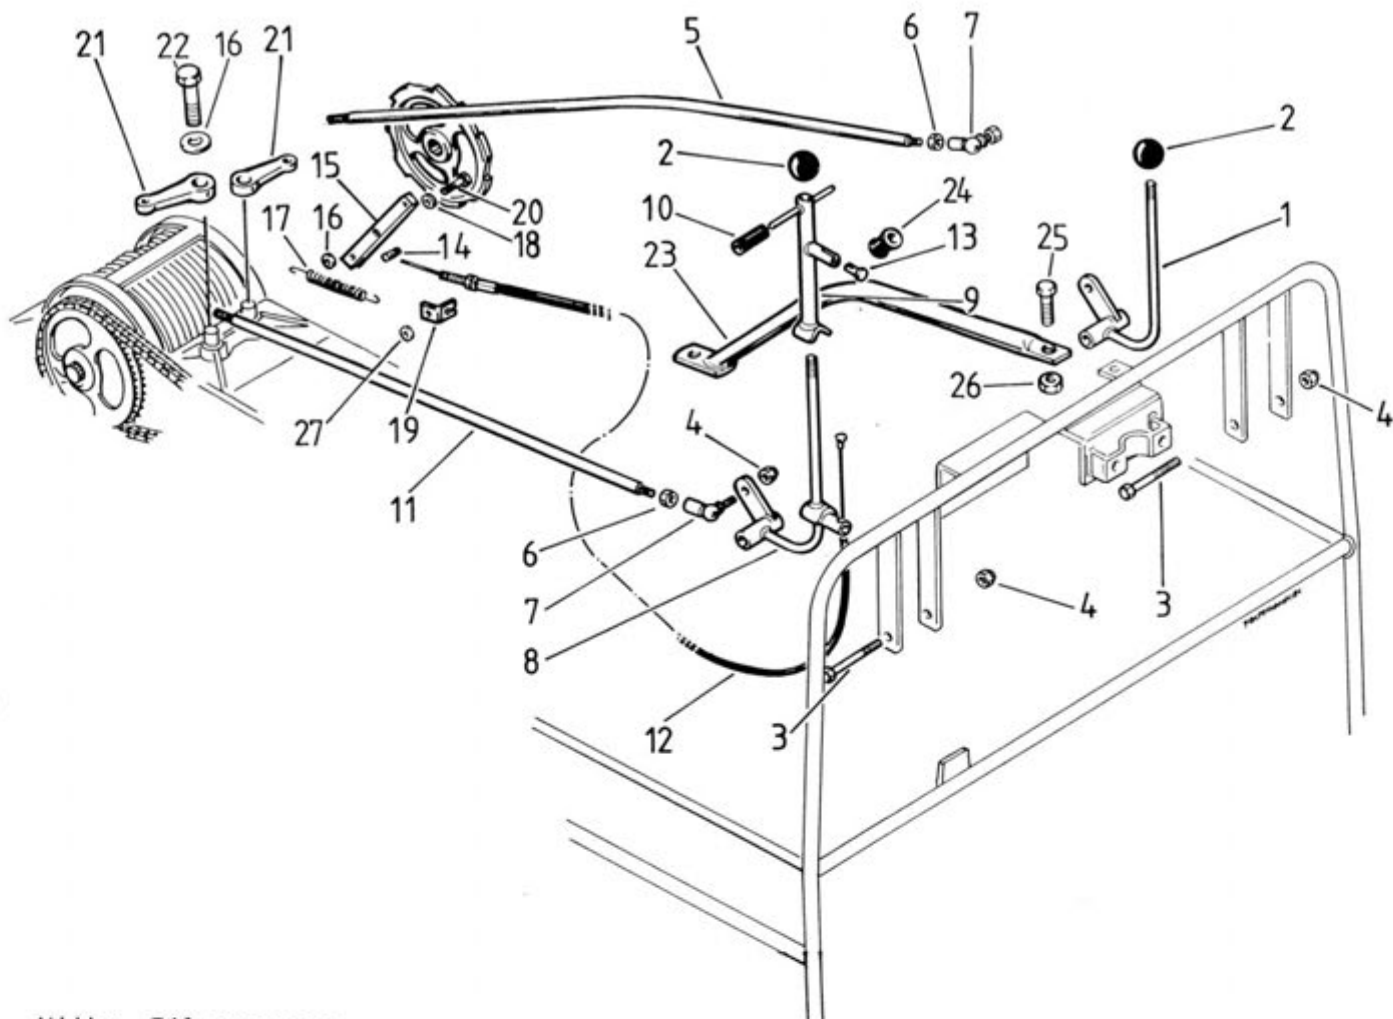

Viite Ref.	Tilausnumero Reservdelsnr.	Nimitys	Benämning	Description
1	4150322	1 Vaihdevipu	Växelspak	Shift lever
2	5211225	2 Nuppi	Knopp	Knob
3	K101570	2 Kuusiokoloruuvi	Insexskruv	Screw
4	N101500	6 Nylocmutteri	Nylocmutter	Lock nut
5	4151954	1 Välitanko	Mellanstag	Middle rod
6	101500	4 Mutteri	Mutter	Nut
7	12117	4 Pallonivel	Kulled	Ball joint
8	7100408	1 Vinssivipu	Vinschspak	Winsch lever
9	4150330	1 Säpin kahva	Spärrhandtag	Latch handle
10	11/5	x Kumi/pituus	Gummi/längd	Rubber/length
11	4150344	1 Välitanko	Mellanstag	Middle rod
12	4150336	1 Säpin vaijeri	Spärrvajer	Latch wire
13	10113	1 Lukitusnipa	Låsnippel	Wire lock
14	7000447	1 Vaijerilukko	Vajerlås	Wire lock
15	8751 36224	1 Säppi	Spärr	Latch
16	100000	4 Aluslevy	Bricka	Washer
17	4151956	1 Jousi	Fjäder	Spring
18	8263 22193	1 Holkki	Hylsa	Sleeve
19	4151957	1 Pidin	Hållare	Holder
20	101530	1 Ruuvi	Skruv	Screw
21	8751 36163	2 Vipu	Arm	Lever
22	101520	2 Ruuvi	Skruv	Screw
23	4151842	1 Tuki	Stöd	Support
24	7100412	1 Läpivientikumi	Genomföring	Rubber
25	081220	1 Ruuvi	Skruv	Screw
26	N081200	1 Nylocmutteri	Nylocmutter	Lock nut
27	4151938	1 Holkki	Hylsa	Sleeve