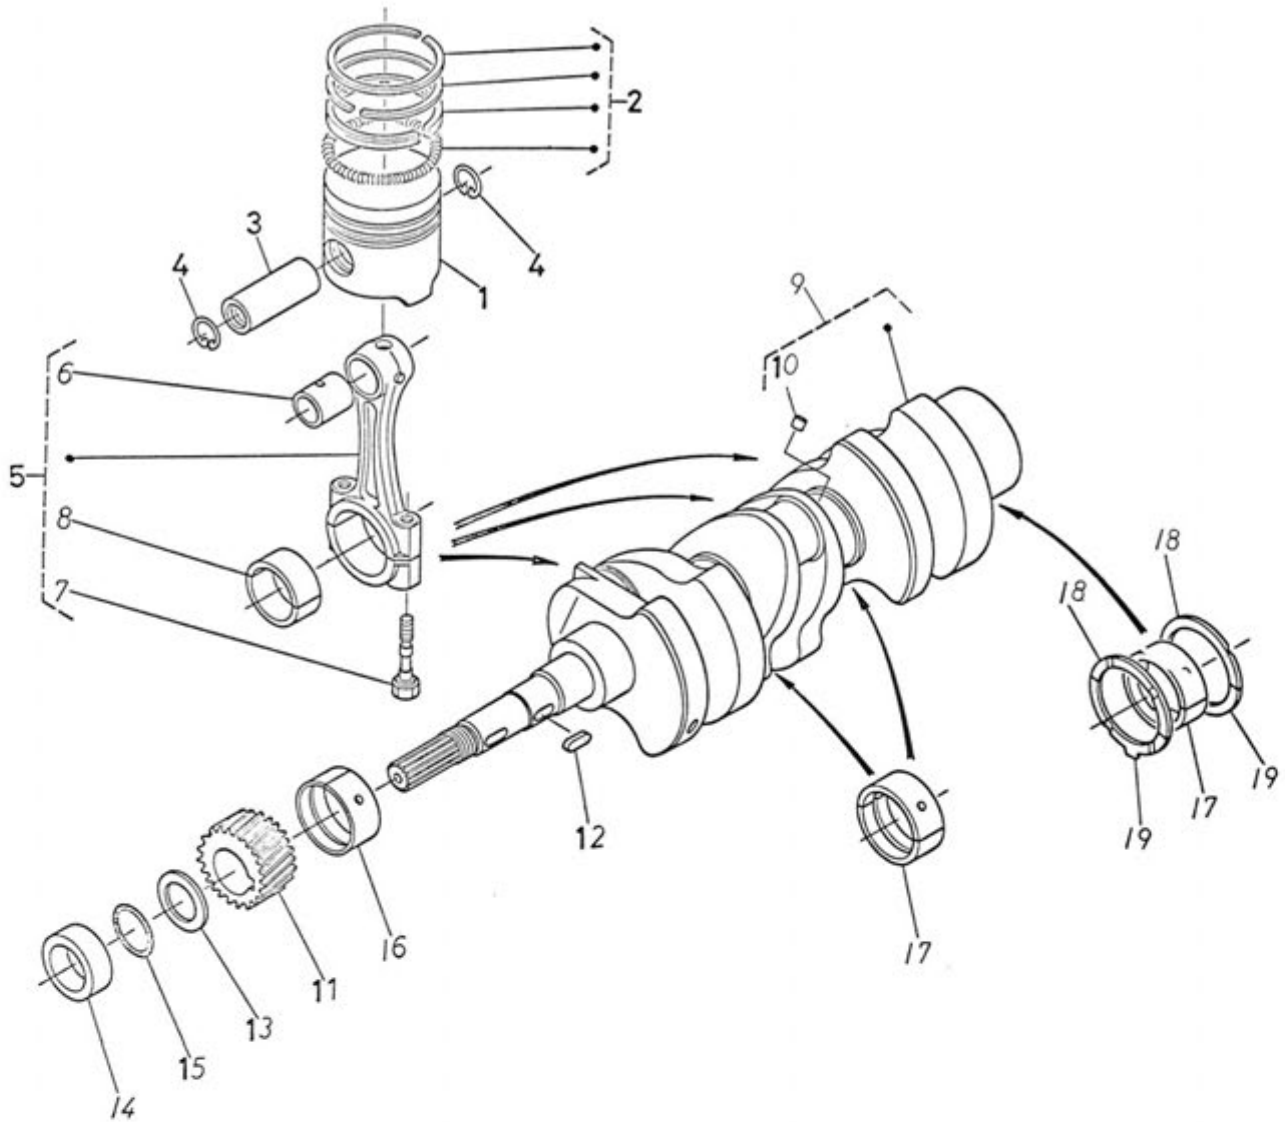

Viite Ref. Ref.	Varaosanumero Reservdelsnr. Part Number	Kpl St Qty	Nimitys	Benämning	Description
1	15951-2111-1	3	Mäntä	Kolv	Piston
1	15901-2191-1	x	Mäntä + 0,50	Kolv + 0,50	Piston + 0,50
2	15901-2105-1	3	Männänrengassrj.	Kolvringsats	Piston ring assy
2	15901-2109-1	x	Männän.srj. +0,50	Kolvringsats +0,50	Piston ring assy +0,50
3	15261-2131-1	3	Männäntappi	Kolvtapp	Piston pin
4	15261-2133-2	6	Lukkorengas	Låsring	Circlip
5	15531-2201-1	3	Kiertokanki	Vevstake	Connection rod
6	.15261-2135-1	1	Hela	Bussning	Bush
7	.15261-2214-1	2	Pultti	Bult	Bolt
8	.15531-2231-1	2	Laakeriliuska	Vevstakslager	Metal
8	15261-2297-1	x	Laak.liuska +0,20	Lager +0,20	Metal +0,20
8	15261-2298-1	x	Laak.liuska +0,40	Lager +0,40	metal +0,40
9	15381-2302-1	1	Kampiakseli	Vevaxel	Crankshaft
10	.15131-0138-1	3	Sulkutulppa	Plugg	Plug
11	15261-2411-1	1	Hammaspyörä	Kuggdrev	Gear
12	05712-00515	1	Kiila	Kil	Key
13	15261-2331-1	1	Heittorengas	Avkastarring	Oil slinger
14	15956-2325-1	1	Rengas	Ring	Collar
15	04811-10220	1	O-rengas	O-ring	O-ring
16	15261-2347-1	1	Runkolaakeri	Ramlager	Metal crankshaft
17	15261-2348-1	6	Runkolaakeri	Ramlager	Metal crankshaft
18	15261-2353-1	2	Päittäislaakeri	Axiallager	Metal side
19	15261-2354-1	2	Päittäislaakeri	Axiallager	Metal side