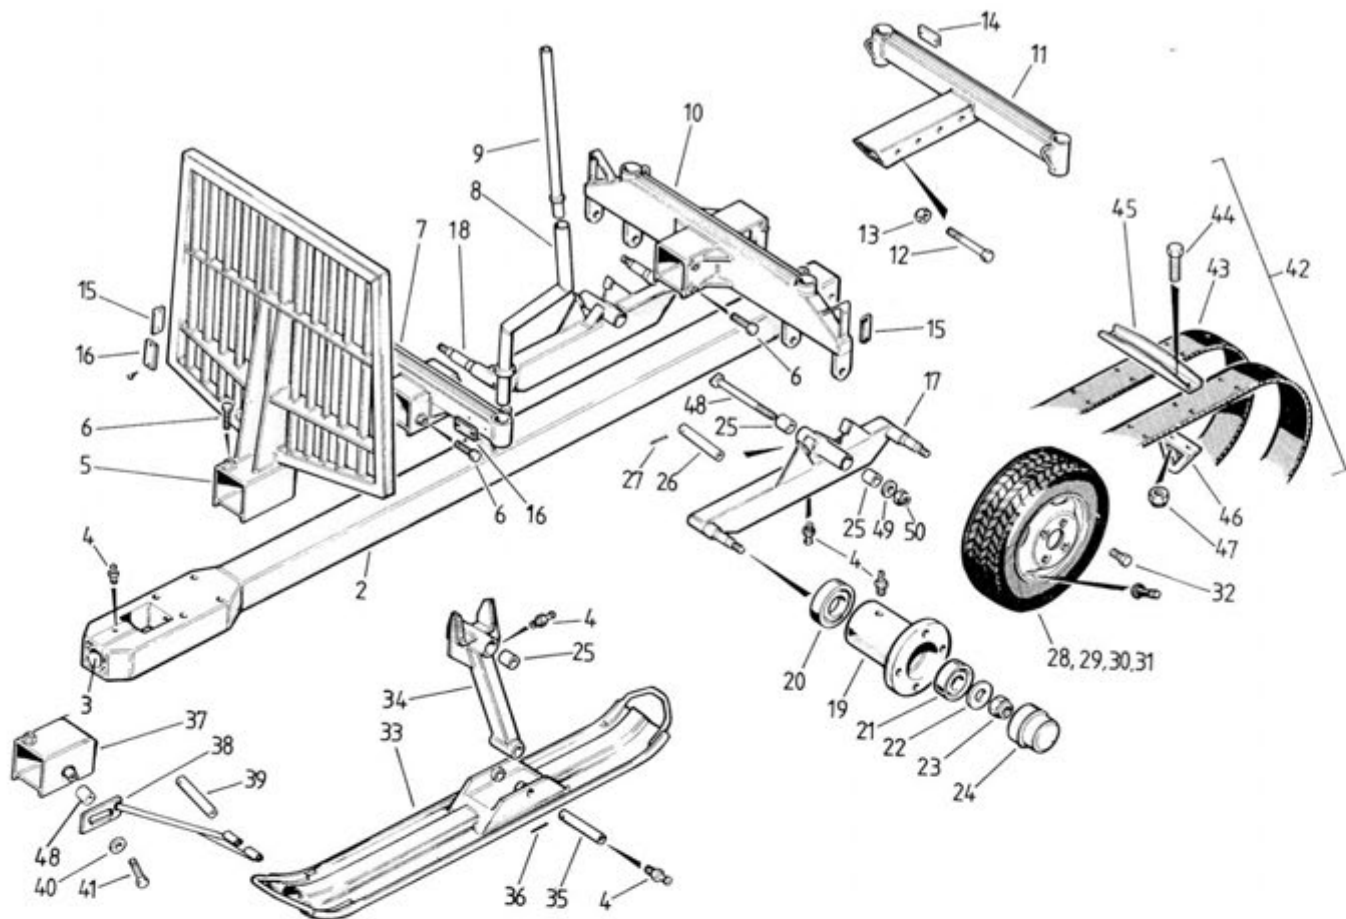

Viite Tilausnumero Kpl

Ref. Reservdelsnr. St.

Ref. Part Number Qty. Nimike

Benämning

Description

Alkaen perävaunun numerosta 4870001.
Gäller f.o.m släpvagns nummer 4870001.
Valid from trailer number 4870001.

Viite	Tilausnumero	Kpl	Nimike	Benämning	Description
1	4151600A	1	Metsäperävaunu	Skogsvagn	Forest trailer
2	4151601	1	Runko	Ram	Chassie
3	.4151005B	1	Holkki	Hylsa	Sleeve
4	10001	9	Rasvanippa	Smörjnippel	Greasing nipple
5	4151611	1	Suojaverkko	Lastskydd	Load protection
6	141830	8	Ruuvi	Skruv	Screw
7	4151635	1	Etupankko	Frambank	Front bench
8	4151680	4	Karikka, alaosa	Stötta, nedre	Stay, lower
9	4151031	4	Karikka, yläosa	Stötta, övre	Stay, upper
x10	4151620A	1	Teliakseli	Boggieaxel	Bogie shaft
11	4151644	1	Lisäpankko	Tilläggsbank	Extra bench
12	2026150	1	Ruuvi	Skruv	Screw
13	N202600	1	Nylocmutteri	Nylocmutter	Lock nut
14	5310927	2	Heijastin	Reflex	Reflector
15	7111349	4	Sivuheijastin	Sidoreflex	Side reflector
16	7111348	4	Etuheijastin	Framreflex	Front reflector
17	4151650L	1	Telivipu, vasen	Boggiearm, vänster	Bogie lever, LH
18	4151650R	1	Telivipu, oikea	Boggiearm, höger	Bogie lever, RH
19	4151661A	4	Napa	Nav	Nave
20	6207RS	4	Laakeri	Lager	Bearing
21	6206	4	Laakeri	Lager	Bearing
22	4151665	4	Aluslevy	Bricka	Washer
23	N202600	4	Nylocmutteri	Nylocmutter	Lock nut