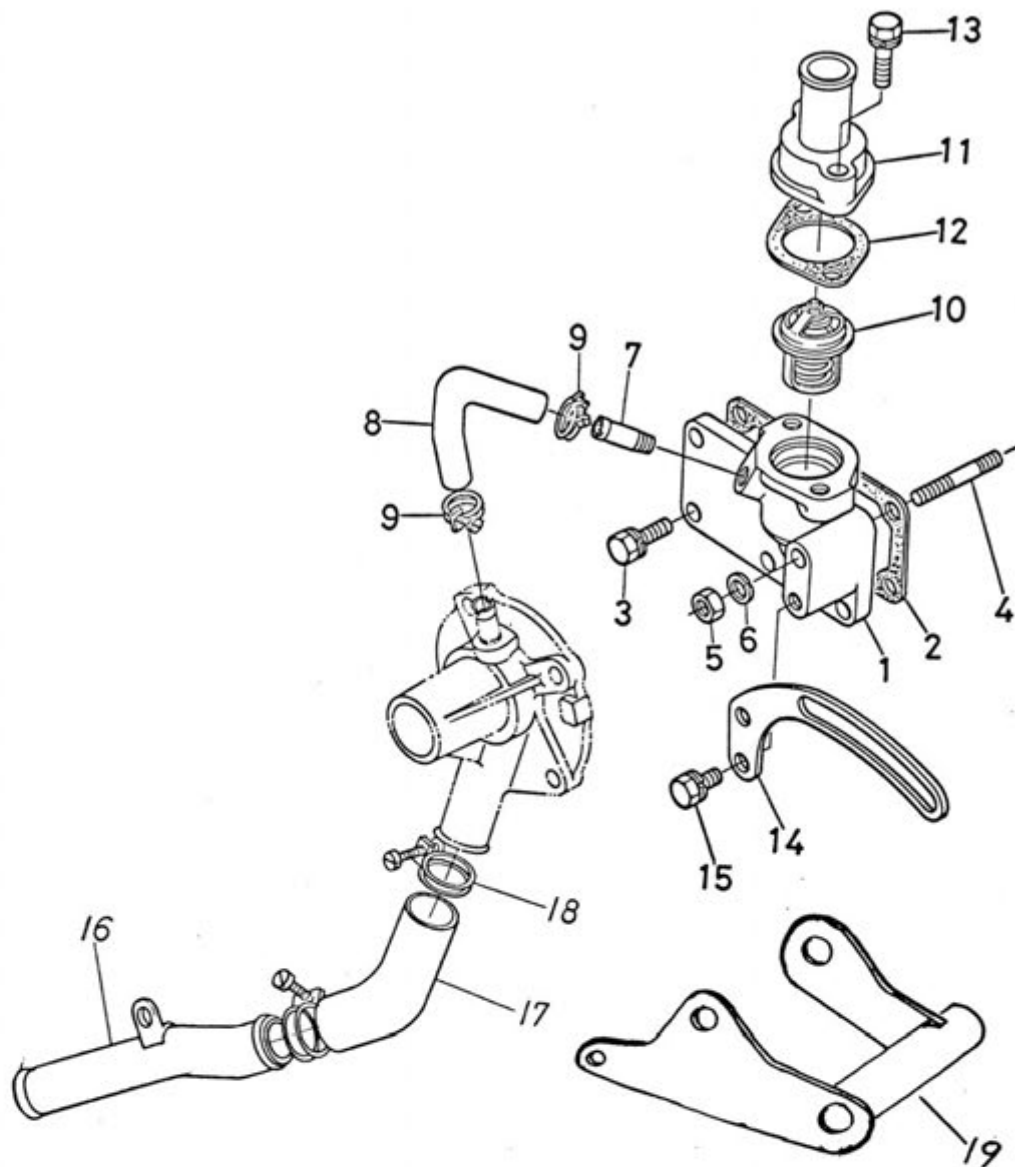

Viite Ref. Ref.	Varaosanumero Reservdelsnr. Part Number	Kpl St Qty	Nimitys	Benämning	Description
1	15531-7291-1	1	Termostaattipesä	Termostathus	Flange Water
2	15261-7292-1	1	Tiiviste	Packning	Gasket
3	01023-50616	5	Ruuvi	Skruv	Screw
4	01513-50655	1	Vaarnaruuvi	Pinnskruv	Stud
5	02056-50060	1	Mutteri	Mutter	Nut
6	04512-50060	1	Jousialuslevy	Fjäderbricka	Spring washer
7	15531-7334-2	1	Liitosputki	Anslutningsrör	Pipe water return
8	15531-7335-1	1	Yhdysletku	Förbindelseslang	Hose return
9	15531-7336-2	2	Klemmari	Klammer	Band
10	15531-7301-1	1	Termostaatti	Termostat	Thermostat
11	15531-7326-1	1	Kansi	Lock	Cover
12	15531-7327-1	1	Tiiviste	Packning	Gasket
13	01028-50635	2	Ruuvi	Skruv	Screw
14	19204-6442-1	1	Säätörauta	Justerjärn	Stay dynamo
15	01023-50616	1	Ruuvi	Skruv	Screw
16	15531-7286-1	1	Putki	Rör	Pipe
17	15531-7287-1	1	Letku	Slang	Hose
18	15261-7278-2	2	Klemmari	Klammer	Band
19	19204-6435-1	1	Kiinnike	Fäste	Support