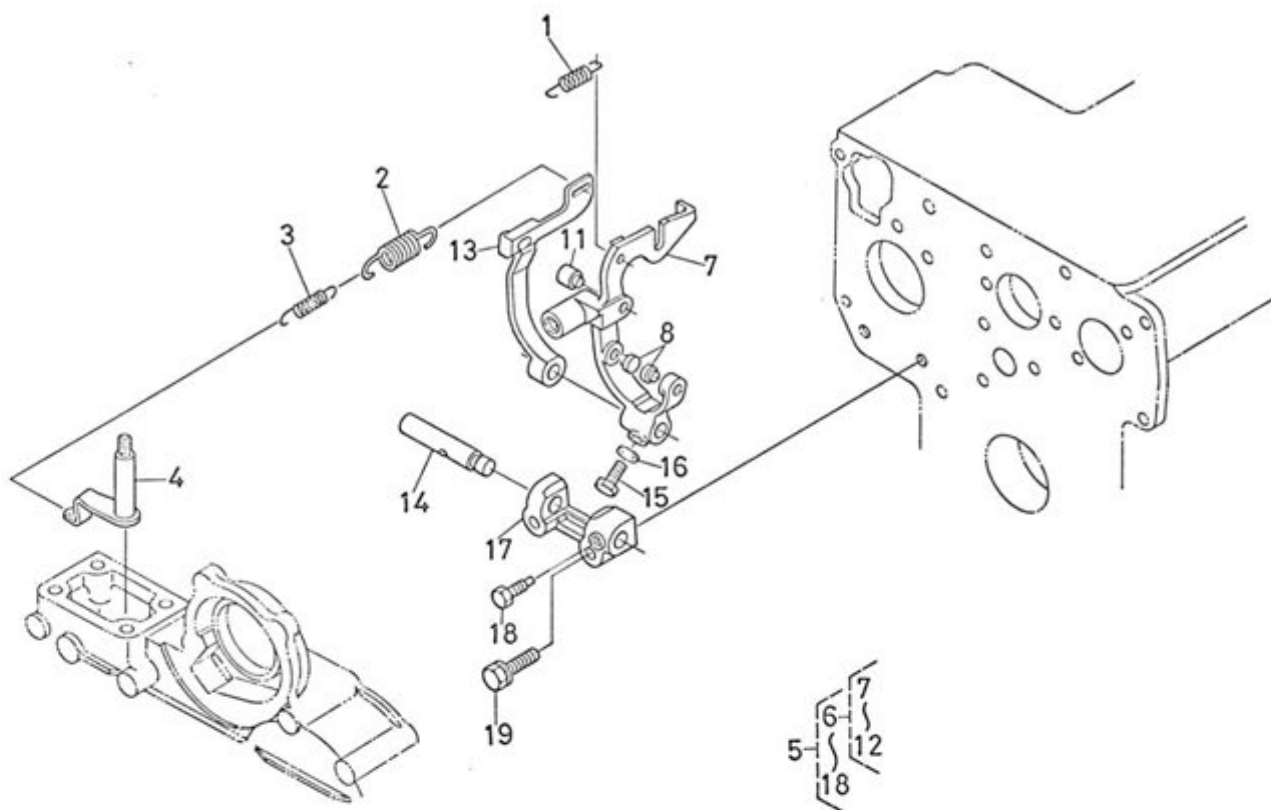

Viite Ref. Ref.	Varaosanumero Reservdelnsnr. Part Number	Kpl St Qty	Nimitys	Benämning	Description
1	15221-5648-2	1	Käynnistysjousi	Startfjäder	Start spring
2	15521-5641-2	1	Säätimen jousi	Regulatorfjäder	Spring governor
3	15521-5642-1	1	Säätimen jousi	Regulatorfjäder	Spring governor
4	15531-5602-1	1	Säätimen varsi	Regulatorarm	Lever governor
5	19268-5605-1	1	Säädinhaarukka, täydellinen	Regulatorgaffel, kompl.	Fork lever assy
6	•15531-5604-2	1	Säätimen varsi, täydellinen	Regulatorarm, kompl.	Fork lever assy
7	••15531-5612-2	1	Varsi	Arm	Lever
8	••15021-5616-4	2	Tappi	Tapp	Pin
9	••15531-5417-1	1	Tappi	Tapp	Pin
10	••15531-5413-1	1	Jousi	Fjäder	Spring
11	••15221-5617-2	1	Tappi	Tapp	Pin
12	••15601-5443-1	1	Kiinnitysruuvi	Fästskruv	Screw set
13	•15531-5613-2	1	Säädinvarsi	Regulatorarm	Fork lever
14	•15261-5615-1	1	Säätimen akseli	Regulatoraxel	Shaft fork lever
15	•01053-50516	1	Ruuvi	Skruv	Screw
16	•04512-50050	2	Jousialuslevy	Fjäderbricka	Spring washer
17	•15261-5623-1	1	Pidin	Hållare	Holder
18	•15261-6641-1	1	Ruuvi	Skruv	Screw
19	01023-50628	2	Ruuvi	Skruv	Screw