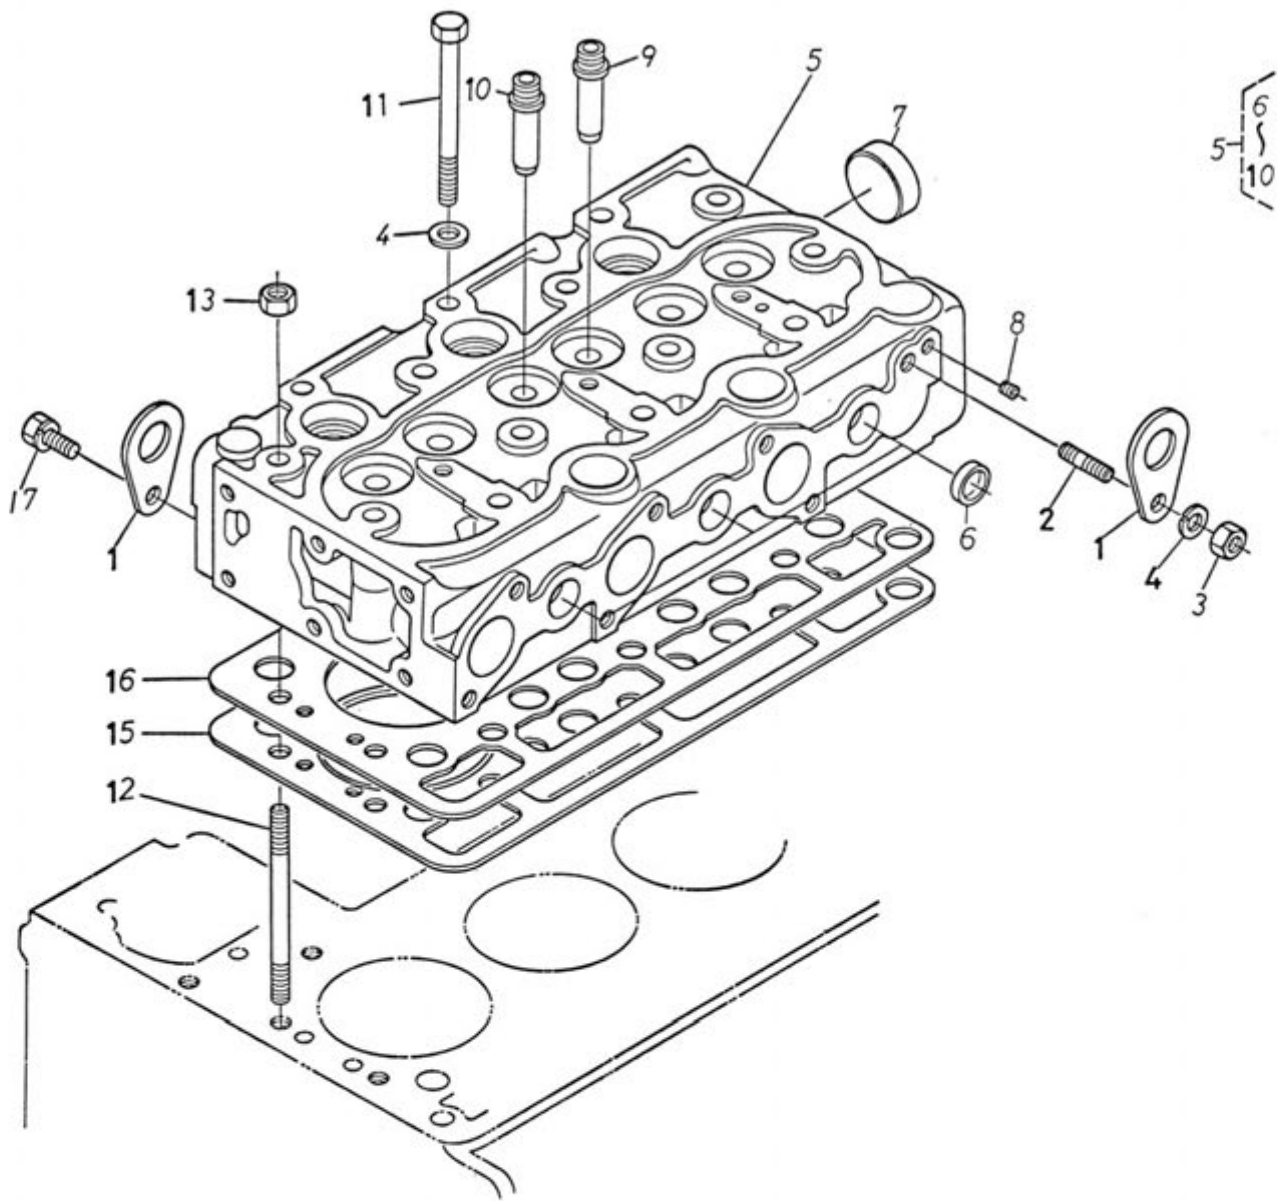

Viite Ref. Ref.	Varaosanumero Reservdelsnr. Part Number	Kpl St Qty	Nimitys	Benämning	Description
1	15221-0175-1	2	Koukku	Krok	Hook
2	01513-50816	1	Vaarnaruuvi	Pinnbult	Stud
3	02156-50080	1	Mutteri	Mutter	Nut
4	04512-50080	1	Jousialuslevy	Fjäderbricka	Spring washer
5	15381-0304-5	1	Sylinterikansi	Cylindertopp	Cylinder head
6	•15261-0337-2	5	Tulppa	Plugg	Cap
7	•15321-9626-3	1	Tulppa	Plugg	Cap
8	•15261-9601-1	2	Kierretulppa	Plugg	Cap
9	•15261-1354-1	3	Ventt.ohj. imu	Vent.styrning insug	Guide inlet
10	•15261-1356-1	3	Ventt.ohj. pako	Vent.styrning avgas	Guide exhaust
11	19215-0345-1	12	Kannen pultti	Cyl.lock bult	Cyl. head bolt
12	19215-0341-1	2	Vaarnaruuvi	Pinnbult	Stud
13	19215-0351-2	2	Mutteri	Mutter	Nut
15	15549-0331-1	1	Kannetiiviste	Topplocks packning	Head gasket
16	15381-0332-1	1	Välilevy	Distansplatta	Shim
17	01123-50816	1	Pultti	Bult	Bolt