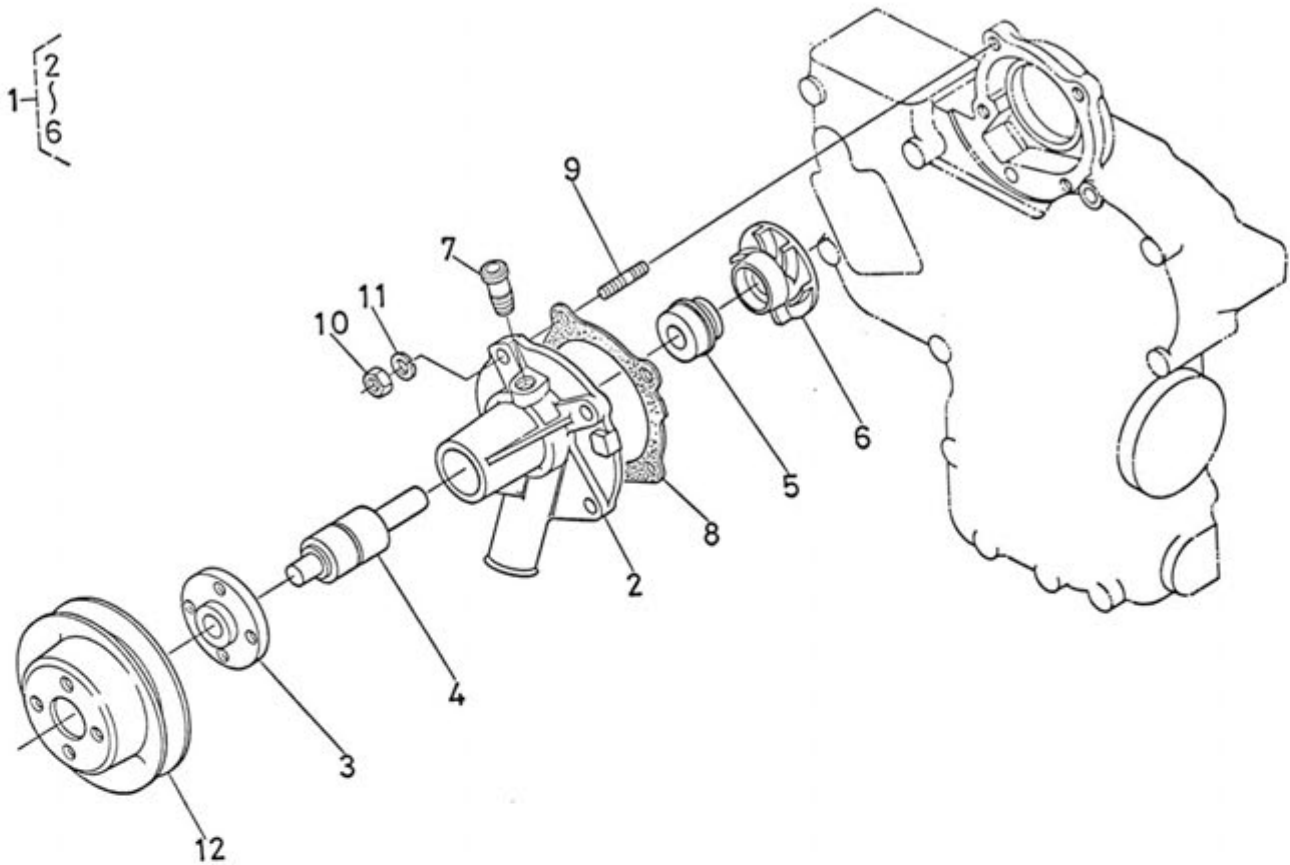

Viite Ref. Ref.	Varaosanumero Reservdelsnr. Part Number	Kpl St Qty	Nimitys	Benämning	Description
1	15531-7303-1	1	Vesipumppu	Vattenpump	Water pump assy
2	•15531-7341-1	1	Runko	Kropp	Body
3	•15531-7352-1	1	Laippa	Fläns	Flange
4	•15531-7355-1	1	Laakeri	Lager	Bearing
5	•15531-7305-1	1	Tiiviste	Tätning	Seal mechanical
6	•15531-7351-1	1	Siipipyörä	Pumphjul	Impeller
7	15531-7334-2	1	Liitosputki	Anslutningsrör	Pipe return
8	15531-7343-1	1	Tiiviste	Packning	Gasket
9	01518-50620	4	Vaarnaruuvi	Pinnskruv	Stud
10	02056-50060	4	Mutteri	Mutter	Nut
11	04512-50060	4	Jousialuslevy	Fjäderbricka	Spring washer
12	15531-7425-1	1	Hihnapyörä	Remskiva	Pulley