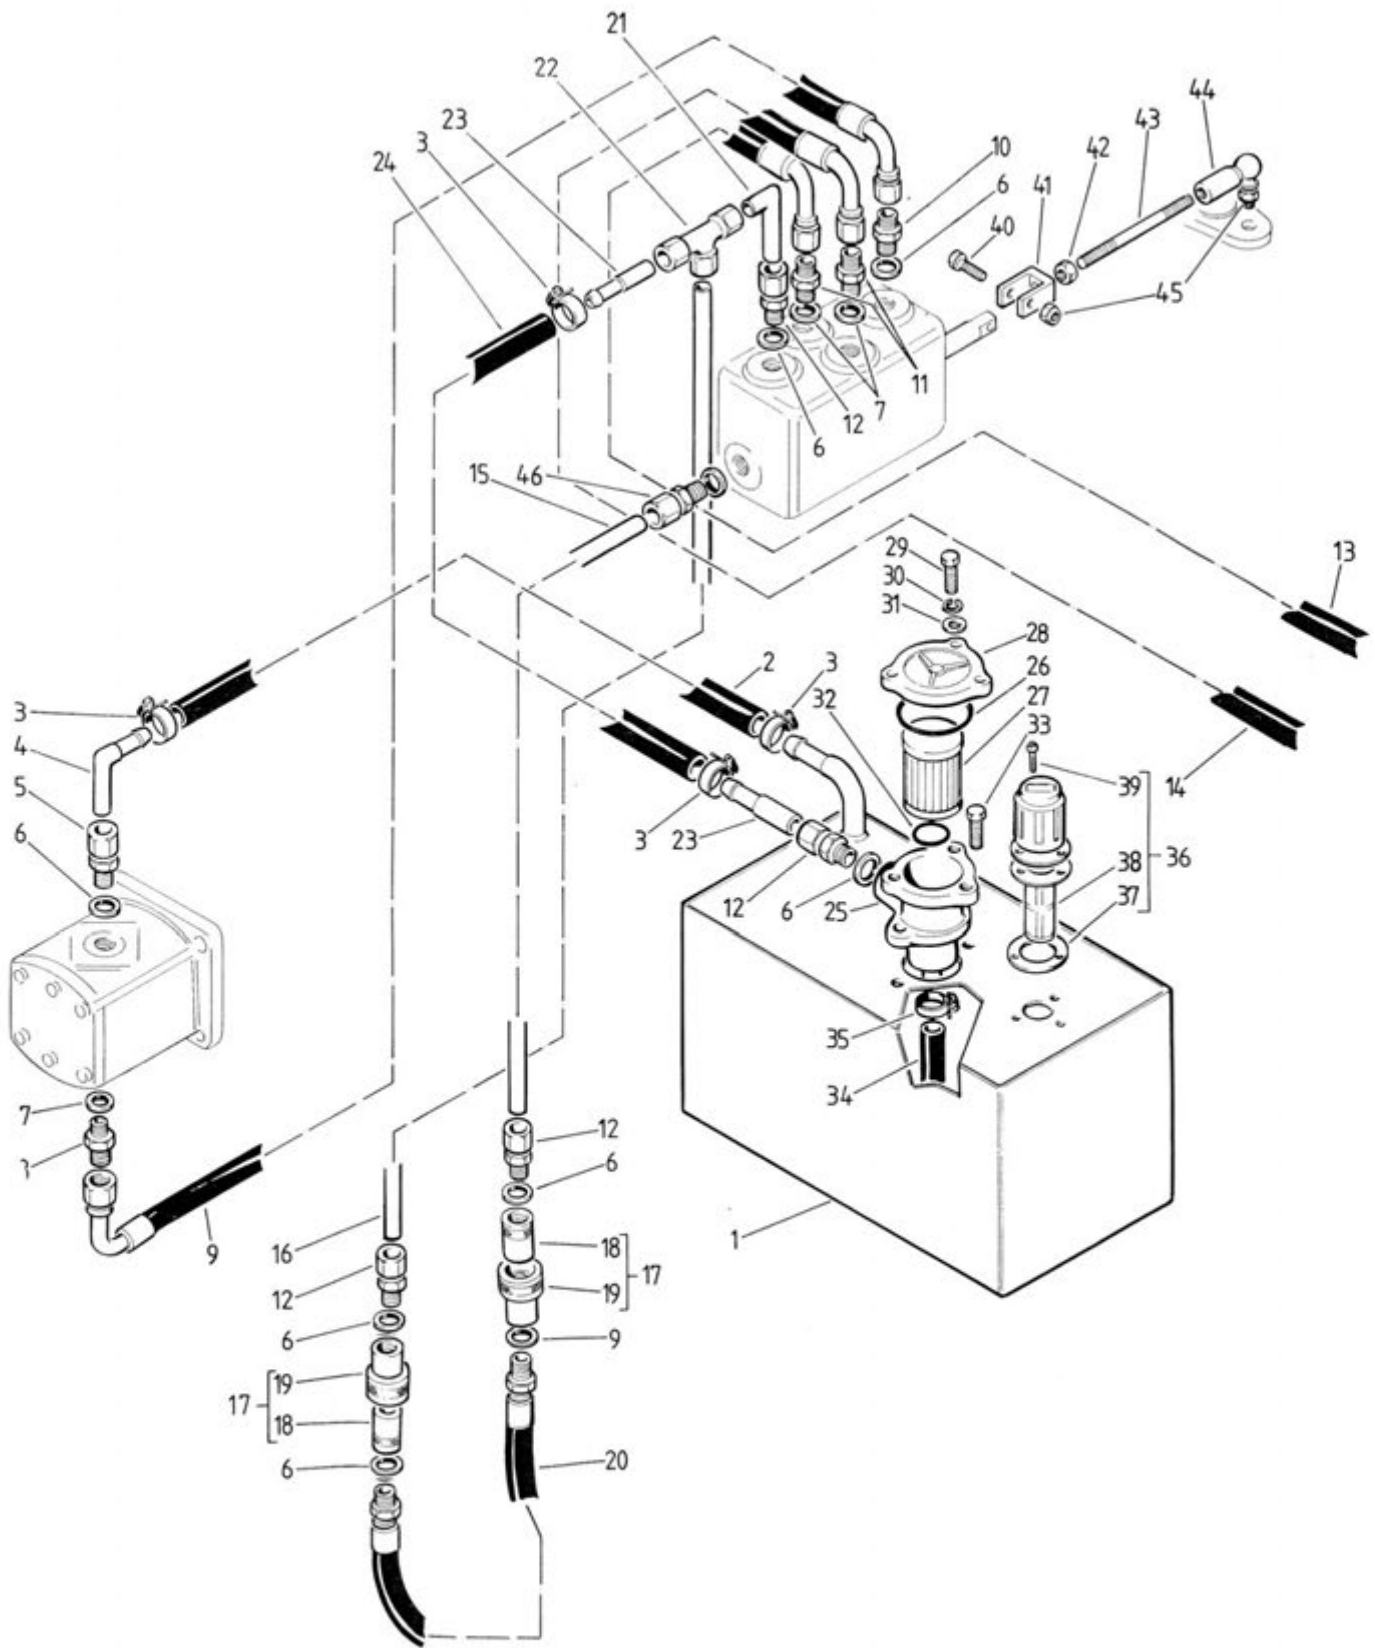

Viite Ref. Ref.	Tilausnumero Reservdelsnr. Part Number	Kpl St Qty	Nimitys	Benämning	Description
1	4151970	1	Hydraulitankki	Hydraultank	Hydraulic tank
2	7120501	1	Imuletku	Sugslang	Suction hose
3	7110535	4	Kiristin	Klammer	Band
4	4151977	1	Imuputki	Sugrör	Suction pipe
5	7120502	1	Suora liitin	Rak anslutning	Straight joint
6	7100544	9	Tiiviste	Tätning	Gasket
7	7100543	3	Tiiviste	Tätning	Gasket
8	7120503	1	Supistusnipa	Reduceringsnippel	Reduction joint
9	4151979	1	Paineletku	Tryckslang	Pressure hose
10	7100541	1	Kaksoisnipa	Dubbelnippel	Double nipple
11	7100533	2	Kaksoisnipa	Dubbelnippel	Double nipple
12	7120504	4	Suora liitin	Rak anslutning	Straight joint
13	4151785	1	Ohjausletku 1750 mm	Styrslang 1750 mm	Steering hose 1750 mm
14	7120505	1	Ohjausletku 1600 mm	Styrslang 1600 mm	Steering hose 1600 mm
15	4151983	1	Paineputki	Tryckrör	Pressure tube
16	4151984	1	Paluuputki	Returrör	Return pipe
17	7101560	2	Pikaliitin	Snabbkoppling	Quick joint
18	.7101512	1	Pikaliitin, koiras	Snabbkoppling, hane	Quick joint, male
19	.7101513	1	Pikaliitin, naaras	Snabbkoppling, hona	Quick joint, female
20	4151968	1	Yhdysletku	Förbindelseslang	Connection hose
21	4151980	1	Kulmaputki	Vinkelrör	Angular pipe
22	7120506	1	T-kappale	T-stycke	T-pipe
23	4151982	2	Putki	Rör	Pipe
24	4151985	1	Paluuletku	Returslang	Return hose
25	7110528	1	Paluuuodatin	Retur filter	Return filter
26	.2,5 x 65	1	O-rengas	O-ring	O-ring
27	.7110530	1	Verkko	Nät	Net
28	.7110531	1	Kansi	Lock	Cover
29	.050825	3	Ruuvi	Skruv	Screw
30	.F050800	3	Jousialuslevy	Fjäderbricka	Spring washer
31	.050000	3	Aluslevy	Bricka	Washer
32	.4 x 24	1	O-rengas	O-ring	O-ring
33	061015	2	Ruuvi	Skruv	Screw
34	7110555	1	Letku	Slang	Hose
35	7110556	1	Kiristin	Klammer	Band
36	7110524	1	Korkki, täyd.	Tanklock, kompl.	Cover assy
37	.7110526	1	Tiiviste	Tätning	Gasket
38	.7110525	1	Verkko	Nät	Net
39	.050815	3	Ruuvi	Skruv	Screw
40	081235	1	Ruuvi	Skruv	Screw
41	4151912	1	Haarukka	Gaffel	Fork
42	081200	2	Mutteri	Mutter	Nut
43	4151911	1	Välitanko	Mellanstag	Middle rod
44	AS13 M8	1	Pallonivel	Kulled	Ball joint
45	N081200	2	Nylocmutteri	Nylocmutter	Lock nut
46	2330 267723	1	Sarjaliitin	Seriekoppling	Coupling