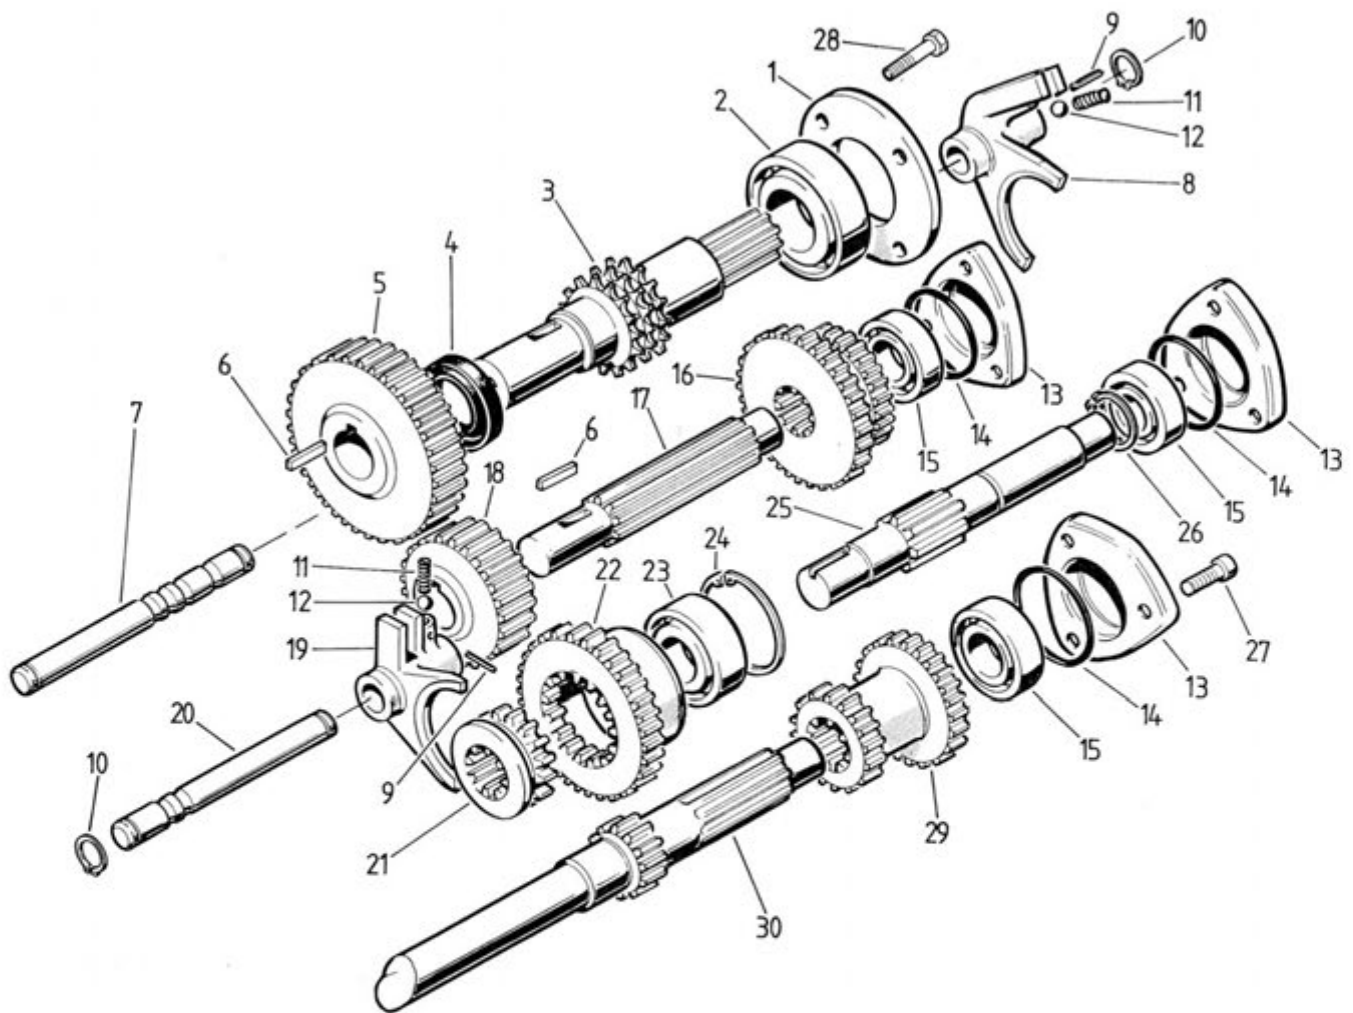

Viite Ref.	Tilausnumero Reservdelsnr.	Nimitys	Benämning	Description
1	8751 36183	1 Sivukansi,oikea	Sidolock, höger	Side cover, right
2	6306 2RS	1 Laakeri, oikea	Lager, höger	Bearing, right
3	8751 36148	1 Akseli Z 15	Axel Z 15	Shaft Z 15
4	6141 04052	1 Stefa	Packbox	Oil seal
5	8751 36146	1 Hammaspyörä	Kuggghjul	Sprocket wheel
6	6033 45070	2 Kiila	Kil	Key
7	8263 22823	1 Vaihteensiirtoaks.	Växelföraraxel	Shifting shaft
8	8263 22822	1 Vaihteensiirto- haarukka	Växelförare	Gear shift fork
9	043030	2 Putkisokka	Rörsprint	Cotter
10	6173 20016	4 Seegerrengas	Segerring	Circlip
11	8751 19656	2 Jousi	Fjäder	Spring
12	6168 10095	2 Kuula	Kula	Ball
13	8751 36643	4 Sivukansi	Sidolock	Side cover
14	52 x 2,5	6 O-rengas	O-ring	O-ring
15	6205	5 Laakeri	Lager	Bearing
16	8263 22114	1 Työntöpyörä	Skjuthjul	Moving wheel
17	8751 36647	1 Väliakseli	Mellanaxel	Shaft
18	8751 36147	1 Hammaspyörä Z 21	Kuggdrev Z 21	Sprocket wheel Z 21
19	8263 24042	1 Vinssin haarukka	Vinsch förare	Winsch shift fork
20	8263 24043	1 Vinssin siirtoakseli	Vinschföraraxel	Winsch shift shaft
21	8751 36157	1 Kytकिनpyörä	Kopplingshjul	Clutch gear
22	8751 36151	1 Hammaspyörä	Kuggdrev	Sprocket wheel
23	6206	1 Laakeri	Lager	Bearing
24	6173 30062	1 Seegerrengas	Segerring	Circlip
25	8751 36152	1 Akseli	Axel	Shaft
26	6173 20030	1 Seegerrengas	Segerring	Circlip
27	K081216	18 Kuusiokoloruuvi	Insexskruv	Screw
28	081220	4 Ruuvi, oikea	Skruv, höger	Screw, right
29	8751 36646	1 Hammaspyörä	Kuggdrev	Sprocket wheel
30	8751 36645	1 Var. akseli	Variatoraxel	Variator shaft