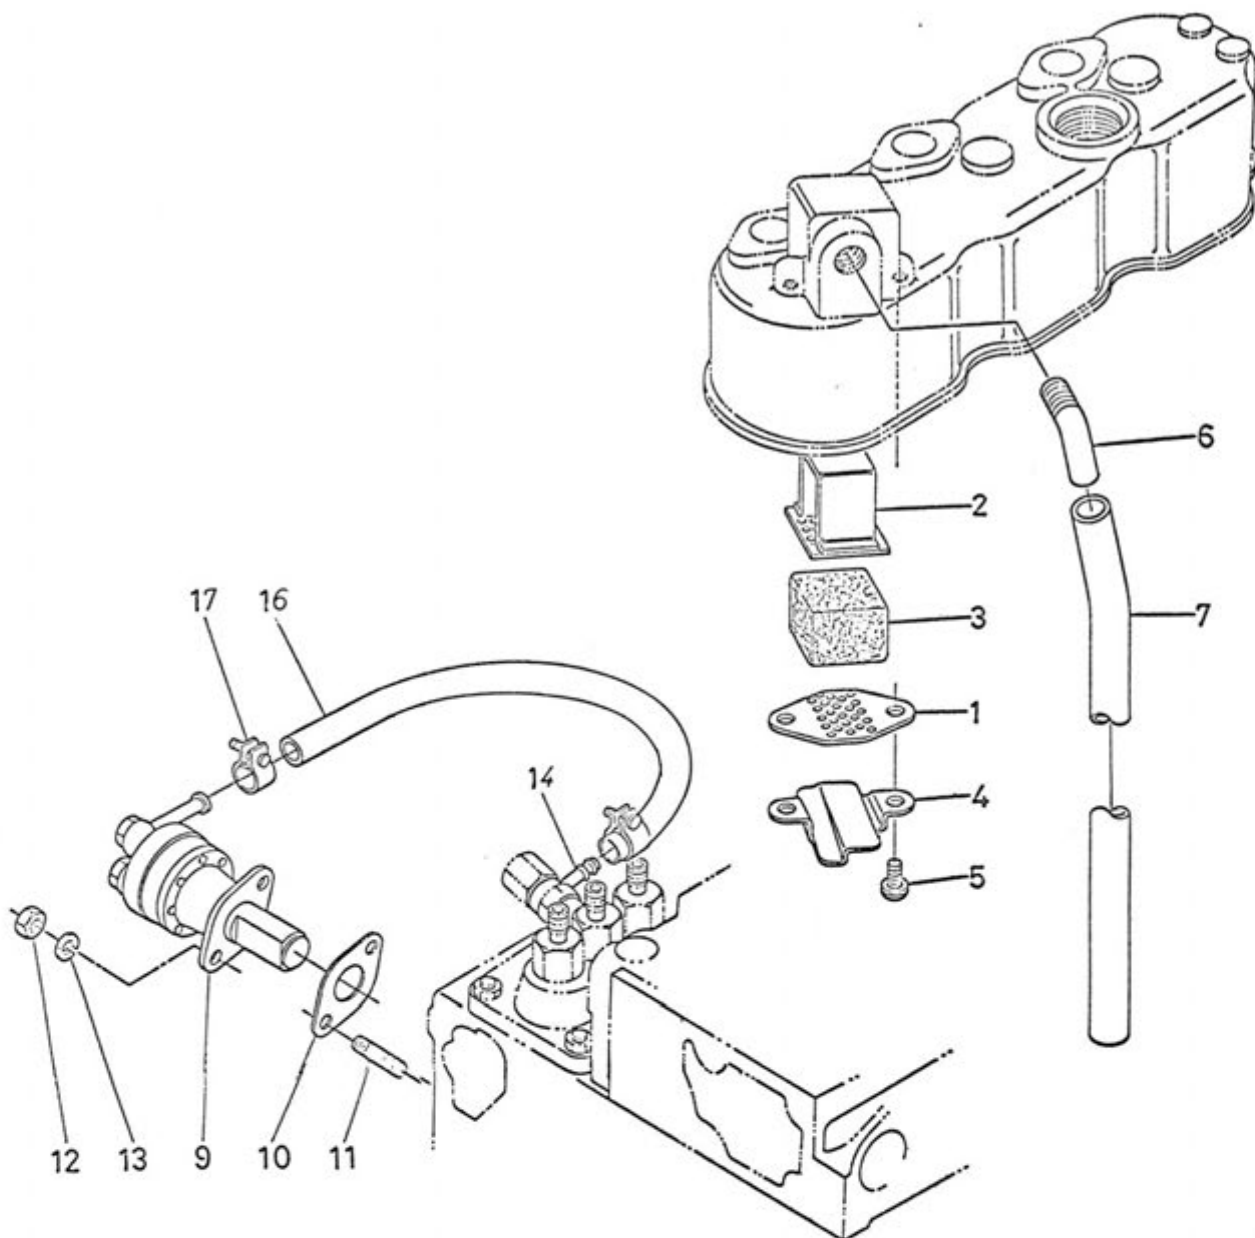

Viite Ref. Ref.	Varaosanumero Reservdelsnr. Part Number	Kpl St Qty	Nimitys	Benämning	Description
1	15951-0514-1	1	Levy	Platta	Plate
2	15521-0515-1	1	Kotelo	Hus	Box
3	15521-0567-1	1	Huohotin elementti	Ventilationsgaller	Element breather
4	15951-0537-1	1	Roiskelevy	Stänkskydd	Oil shield
5	03024-50510	2	Ruuvi	Skruv	Screw
6	15521-0555-1	1	Liitosputki	Anslutningsrör	Joint pipe
7	15393-0551-1	1	Huohotinletku	Ventilations slang	Pipe
9	15381-5203-1	1	Siirtopumppu	Matarpump	Fuel pump
10	15241-5214-1	1	Tiiviste	Packning	Gasket
11	01513-50616	2	Vaarnaruuvi	Pinnbult	Stud
12	02056-50060	2	Mutteri	Mutter	Nut
13	04512-50060	2	Jousialuslevy	Fjäderbricka	Spring washer
14	14111-4241-3	1	Banjoliitin	Banjokoppling	Joint eye
16	11/5	X	Polttoaineletku	Bränsleslang	Fuel pipe
17	1201012	2	Klemmari	Klammer	Clip