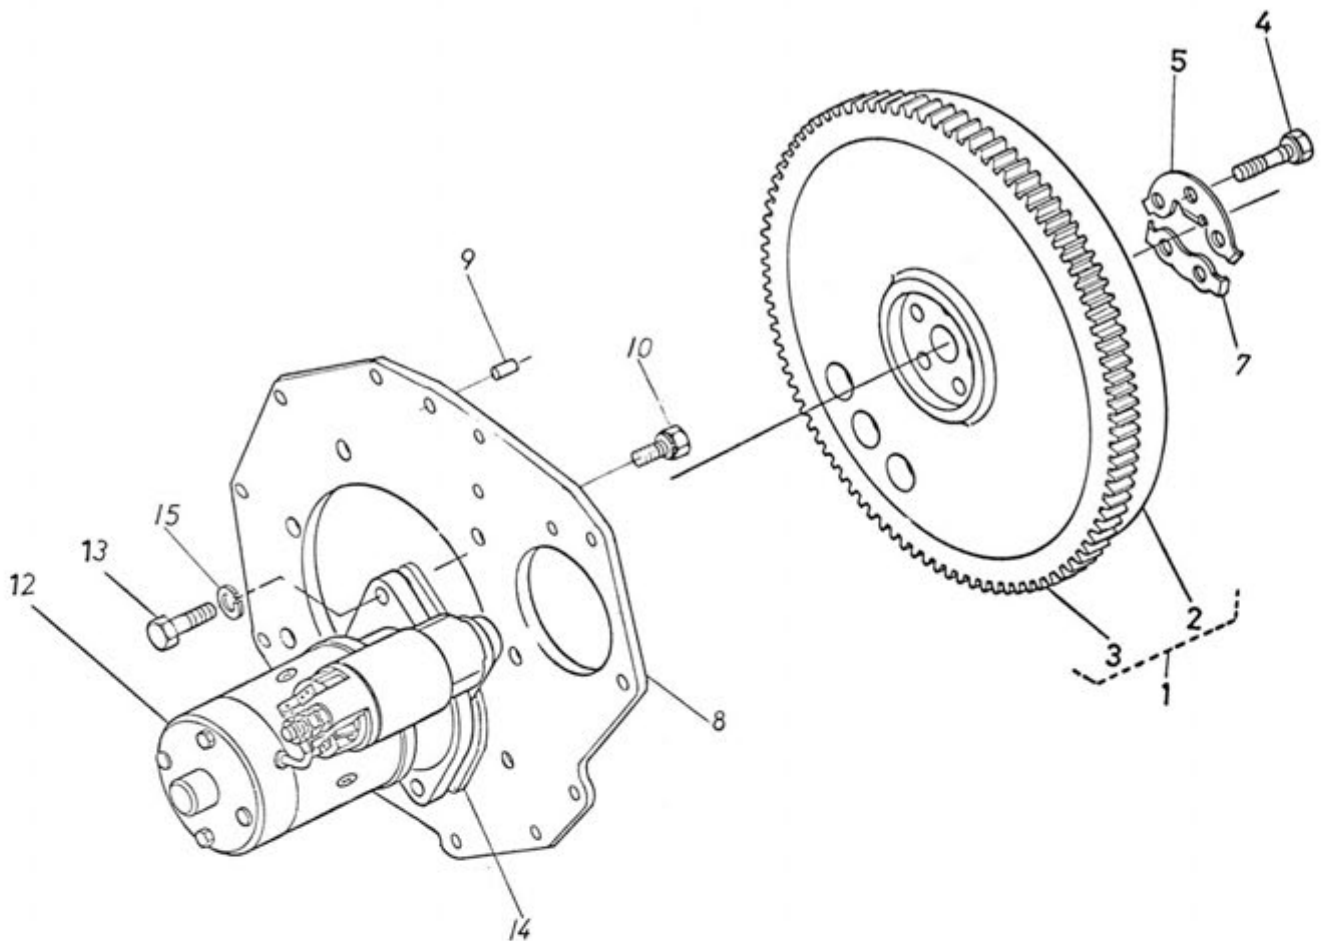

Viite Ref. Ref.	Varaosanumero Reservdelsnr. Part Number	Kpl St Qty	Nimitys	Benämning	Description
1	15381-2501-1	1	Vauhtipyörä, täyd.	Svängjul, kompl.	Flywheel assy
2	•15381-2511-2	1	Vauhtipyörä	Svängjul	Flywheel
3	•15261-6382-2	1	Hammaskhä	Startkrans	Ring gear
4	15261-2516-1	5	Pultti	Bult	Bolt
5	15381-2517-2	1	Lukkolevy 1	Låsbricka 1	Washer 1
7	15381-2518-1	1	Lukkolevy 2	Låsbricka 2	Washer 2
8	19204-0462-1	1	Päätylevy	Ändplatta	Rear end plate
9	05012-00813	1	Tappi	Tapp	Pin
10	15261-9119-1	8	Pultti	Bult	Bolt
12	19212-6301-1	1	Käynnistinmoott.	Startmotor	Assy starter
13	01153-50828	2	Pultti	Bult	Bolt
14	66591-5116-1	1	Tiiviste	Packning	Gasket
15	04512-50080	2	Jousialuslevy	Fjäderbricka	Spring washer