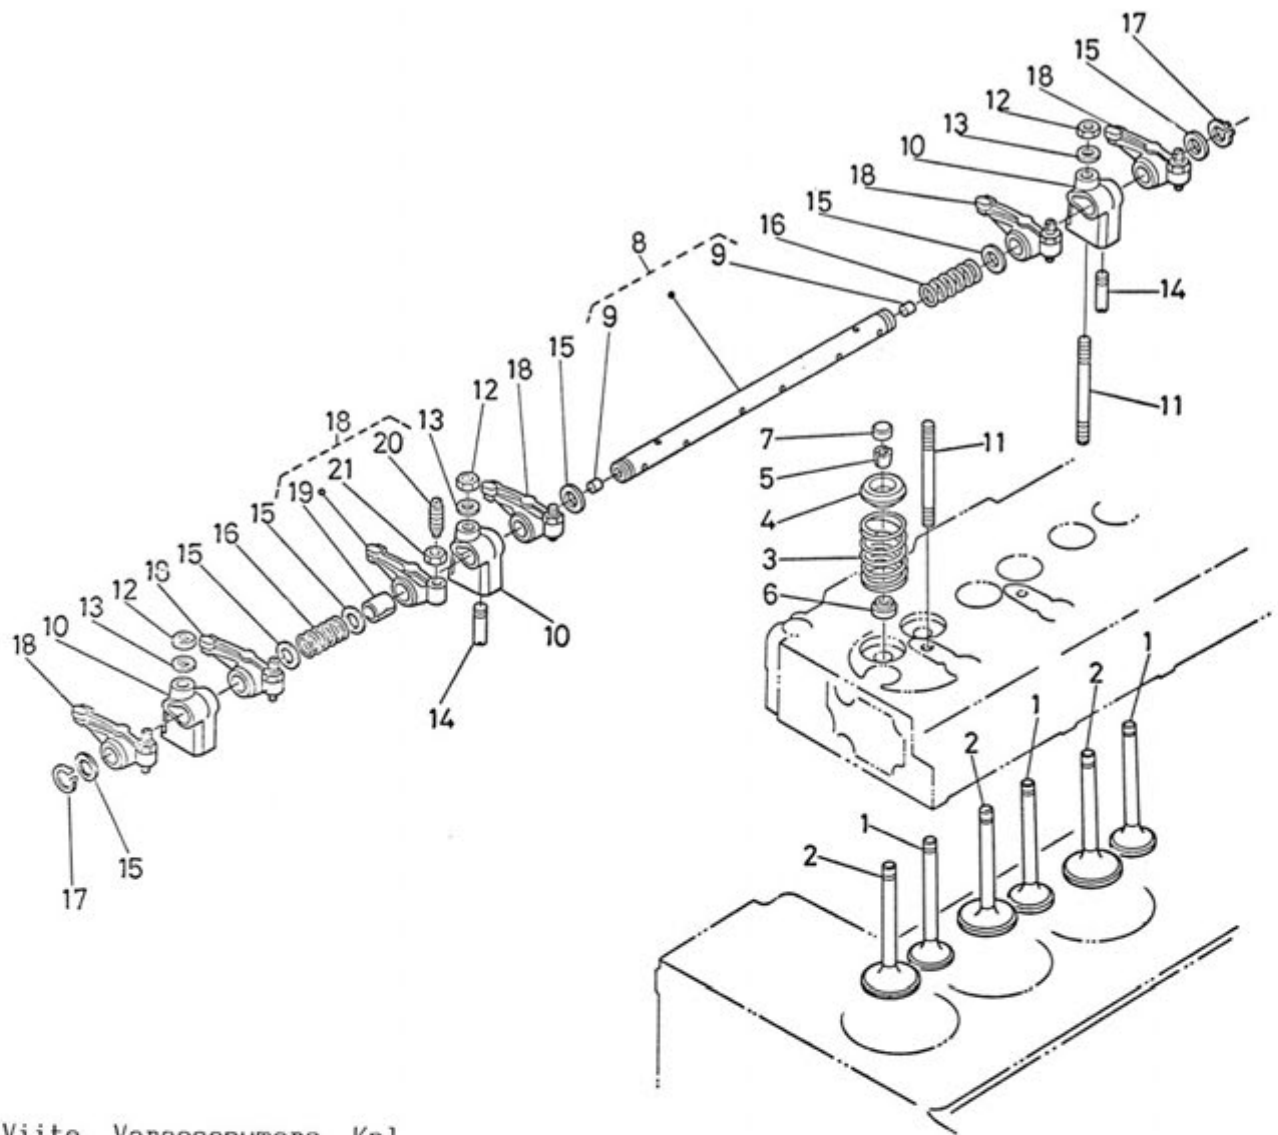

Viite Ref. Ref.	Varaosanumero Reservdelsnr. Part Number	Kpl St Qty	Nimike	Benämning	Description
1	15393-1311-1	3	Imuventtiili	Insugsventil	Inlet valve
2	15393-1312-1	3	Pakovalventtiili	Avgasventil	Exhaust valve
3	15261-1324-1	6	Venttiilijousi	Ventilfjäder	Spring valve
4	15261-1333-1	6	Pidinlevy	Hållare	Retainer
5	15261-1336-1	12	Lukituskartio	Knaster	Collet
6	15261-1315-1	6	Tiiviste	Tätning	Seal
7	15261-1328-1	6	Suojus	Skydd	Cap
8	15381-1405-2	1	Vipuvarrenakseli	Vipparmsaxel	Rocker arm shaft
9	•03410-00606	2	Ruuvitulppa	Skruvplugg	Screw set
10	15261-1435-4	3	Tuki	Stöd	Bracket
11	15951-1441-1	3	Vaarnaruuvi	Pinnbult	Stud
12	15261-9201-1	3	Mutteri	Mutter	Nut
13	15261-9401-1	3	Aluslevy	Bricka	Washer
14	15261-1442-1	1	Kiristysruuvi	Spännskruv	Set bolt
15	15261-1443-1	12	Välilevy	Bricka	Washer
16	15261-1431-2	2	Jousi	Fjäder	Spring
17	04612-00110	2	Seegerrenngas	Segerring	Circlip
18	19264-1403-1	6	Vipuvarsi	Vipparm	Rocker arm
19	•19264-1418-1	6	Hela	Bussning	Bush
20	•15261-1423-2	6	Säätöruuvi	Justerskruv	Adjusting Screw
21	•15261-1424-1	6	Mutteri	Mutter	Nut