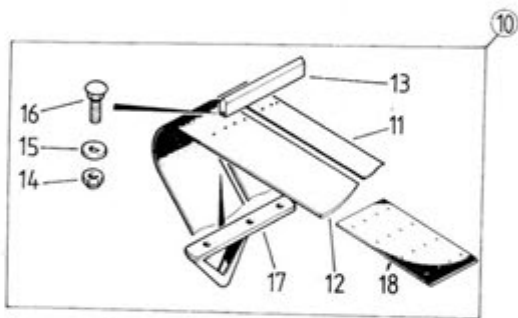

Viite Ref.	Tilausnumero Reservdelsnr.	Nimitys	Benämning	Description
1	4151720	2 Telamattovakio	Drivbandstandard	Track standard
2	.4151721	2 Kumihihna	Gummirem	Rubber belt
3	.4151722	59 Telakisko	Bandbeslag	Bar
4	.4151723	118 Telaohjain	Bandstyrning	Slide
5	..081200	4 Mutteri	Mutter	Nut
6	.081225	224 Ruuvi	Skruv	Skrew
6	.081230	12 Ruuvi	Skruv	Skrew
7	4151726	x Liukueste	Slirskydd	Slide bar
8	4151719	x Korjauspala	Skarvbit	Repair kit
10	4150175	2 Lumitela	Snöband	Snow track
11	.4150904	1 Kumihihna, sisä	Gummirem, inre	Rubber belt, inner
12	.4150903	1 Kumihihna, ulko	Gummirem, yttre	Rubber belt, outer
13	.4150905	30 Lumikisko, pitkä	Snöbeslag, långt	Snow bar, long
13	.4150906	29 Lumikisko, lyhyt	Snöbeslag, kort	Snow bar, short
14	.N081200	414 Nylocmutteri	Nylocmutter	Lock nut
15	.080000	60 Aluslevy	Bricka	Washer
16	.L081225	396 Lukkoruuvi	Låsskruv	Lock skrew
16	.L081230	24 Lukkoruuvi	Låsskruv	Lock skrew
17	.4150173	118 Telaohjain	Bandstyrning	Track slide
18	.4151717	x Korjauspala, sis.	Skarvbit, inre	Repair kit, inner
18	.4151718	x Korjauspala, ulompi	Skarvbit, yttre	Repair kit, outer