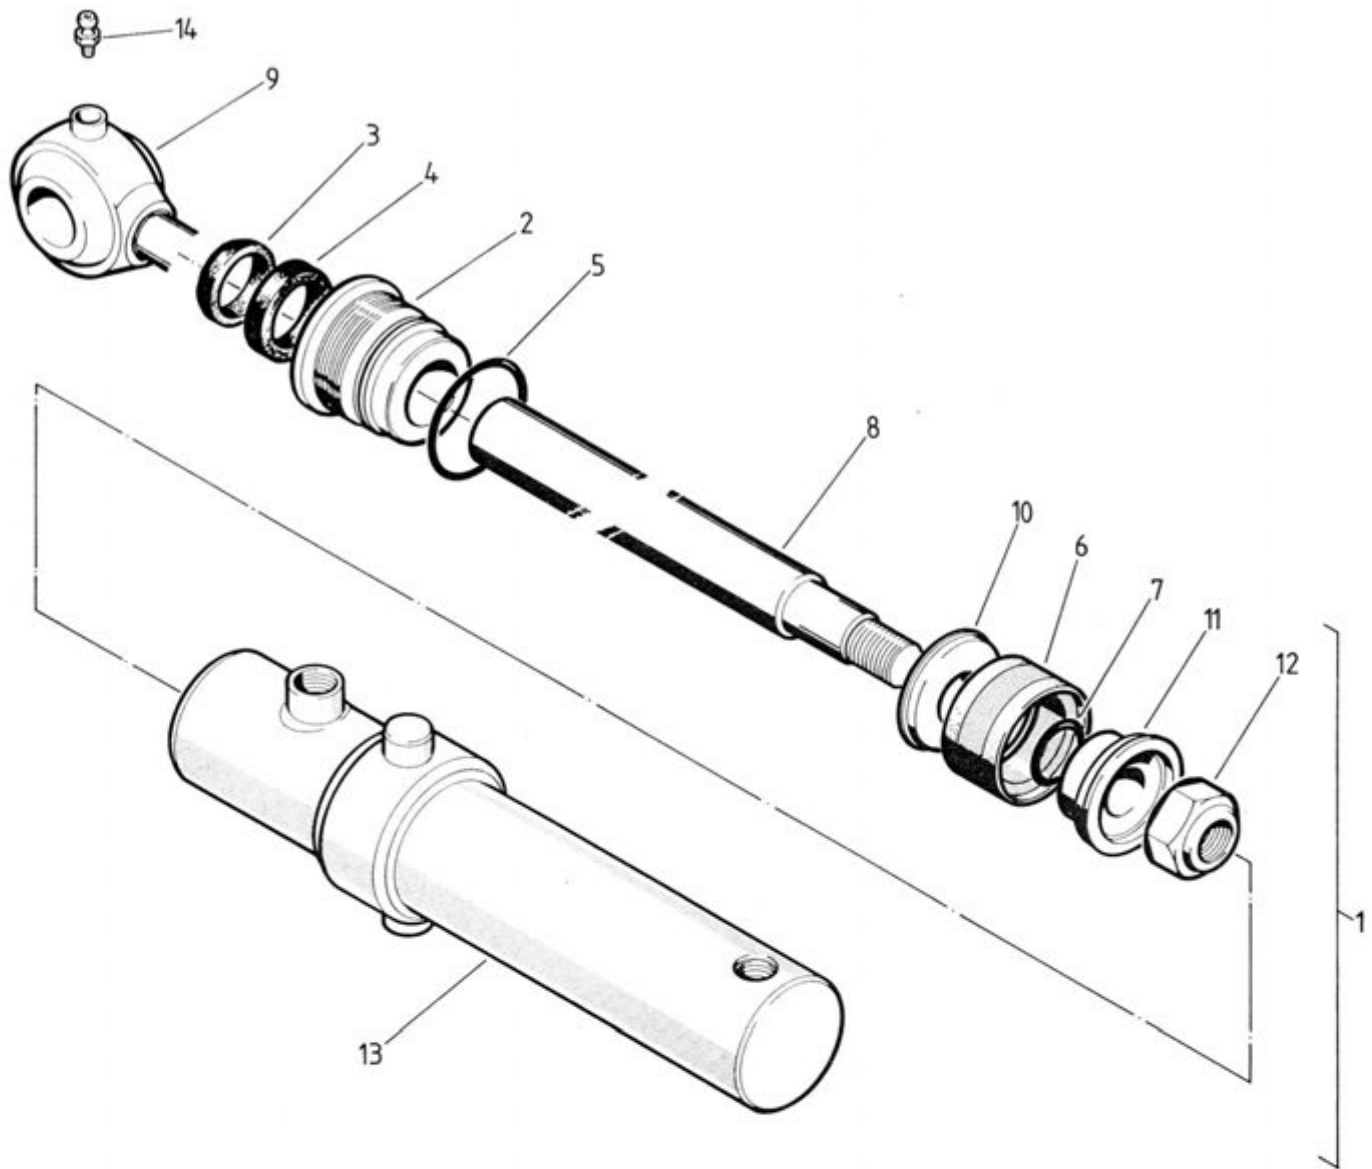

Viite Ref.	Tilausnumero Reservdelsnr.	Nimitys	Benämning	Description
1	4344-100	2 Ohj.sylinteri	Styrcylinder	Steering cylinder
2	.2453-170	1 Tiivistepesä	Tätningshus	Housing
3-7	.4344-110	1 Tiivistesarja	Tätningssats	Gasket set
8	.4345-150	1 Männänvarsi	Kolvstäng	Piston bar
9	..GE 20 FO	1 Nivellaakeri	Lagerkula	Bearing ball
10	.4022141	1 Männän laippa	Kolvfläns	Piston flange
11	.4022131	1 Mäntä	Kolv	Piston
12	.N162200	1 Nylocmutteri	Nylocmutter	Lock nut
13	.4344-120	1 Putki	Rör	Pipe
14	10001	1 Rasvanippa	Smörjnippel	Lubrication nipple