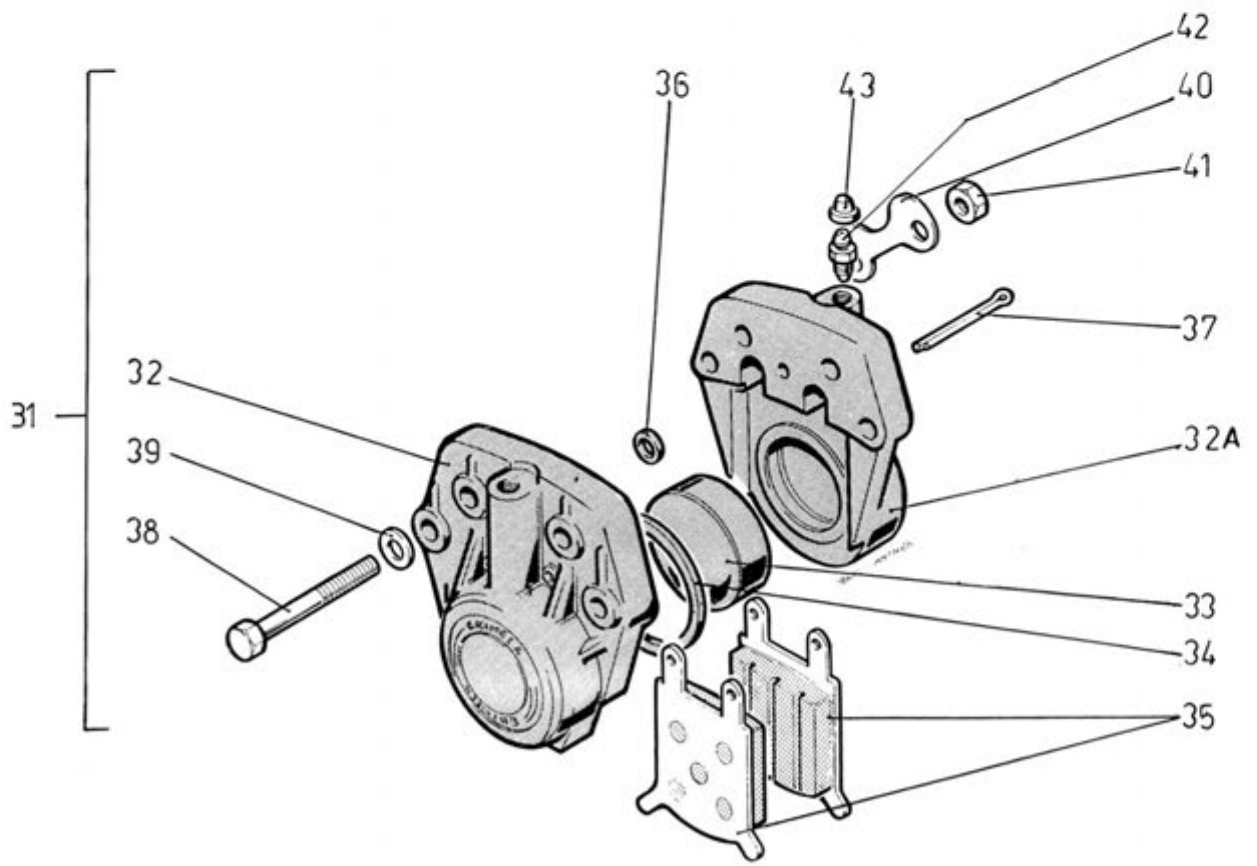

1 = Pos 2-27

Viite Ref.	Tilausnumero Reservdelsnr.	Nimitys	Benämning	Description
1	10.3464.43	1 Pääsylinteri	Huvudcylinder	Head cylinder
3	.10.2378.10	1 Jousen ohjain	Fjäderguide	Spring guide
5	.10.2739.20	1 Korjaussarja	Reparationssats	Repair kit
10	.A9.11.25.229	1 Tiiviste	Tätning	Gasket
11	.10.2731.10	1 Säiliö	Behållare	Fluid tank
13	.F050000	2 Jousialuslevy	Fjäderbricka	Spring washer
14	.050812	2 Ruuvi	Skruv	Screw
15	.10.2382.10	1 Loiskesuoja	Skvalpskydd	Splash guard
16	.10.2730.30	1 Kansi, täyd.	Lock, kompl.	Cover assy
19,20, 21,22, 23	.10.2798.10	1 Ruuvisarja	Skruvsats	Screw kit
24	.10.2815.10	1 Kansi	Lock	Cover
25	.K061020	2 Ruuvi	Skruv	Screw
27	.5400401	1 Kahva	Handtag	Handle
31	5370420	1 Jarrusylinteri	Bromscylinder	Brake cylinder
32	.5370421	1 Runko	Hus	Body
32A	.5370426	1 Runko	Hus	Body
33	.5370422	2 Mäntä	Kolv	Piston
34	.5370423	2 Tiivisterengas	Tätningsring	Gasket ring
35	.5370424	2 Jarrupala	Bromskloss	Brake pad
36	.5370425	1 O-rengas	O-ring	O-ring
37	.032045	2 Haarasokka	Saxpinne	Cotter pin
38	.081250	2 Ruuvi	Skruv	Screw
	.081245	2 Ruuvi	Skruv	Screw
39	.080000	4 Aluslevy	Bricka	Washer
40	.5370429	2 Lukkolevy	Låsbricka	Lock washer
41	.N081200	4 Nylocmutteri	Nylocmutter	Lock nut
42	.5370431	1 Ilmaruuvi	Luftskruv	Air bleed screw
43	.5370432	1 Suojahattu	Skydd	Cover