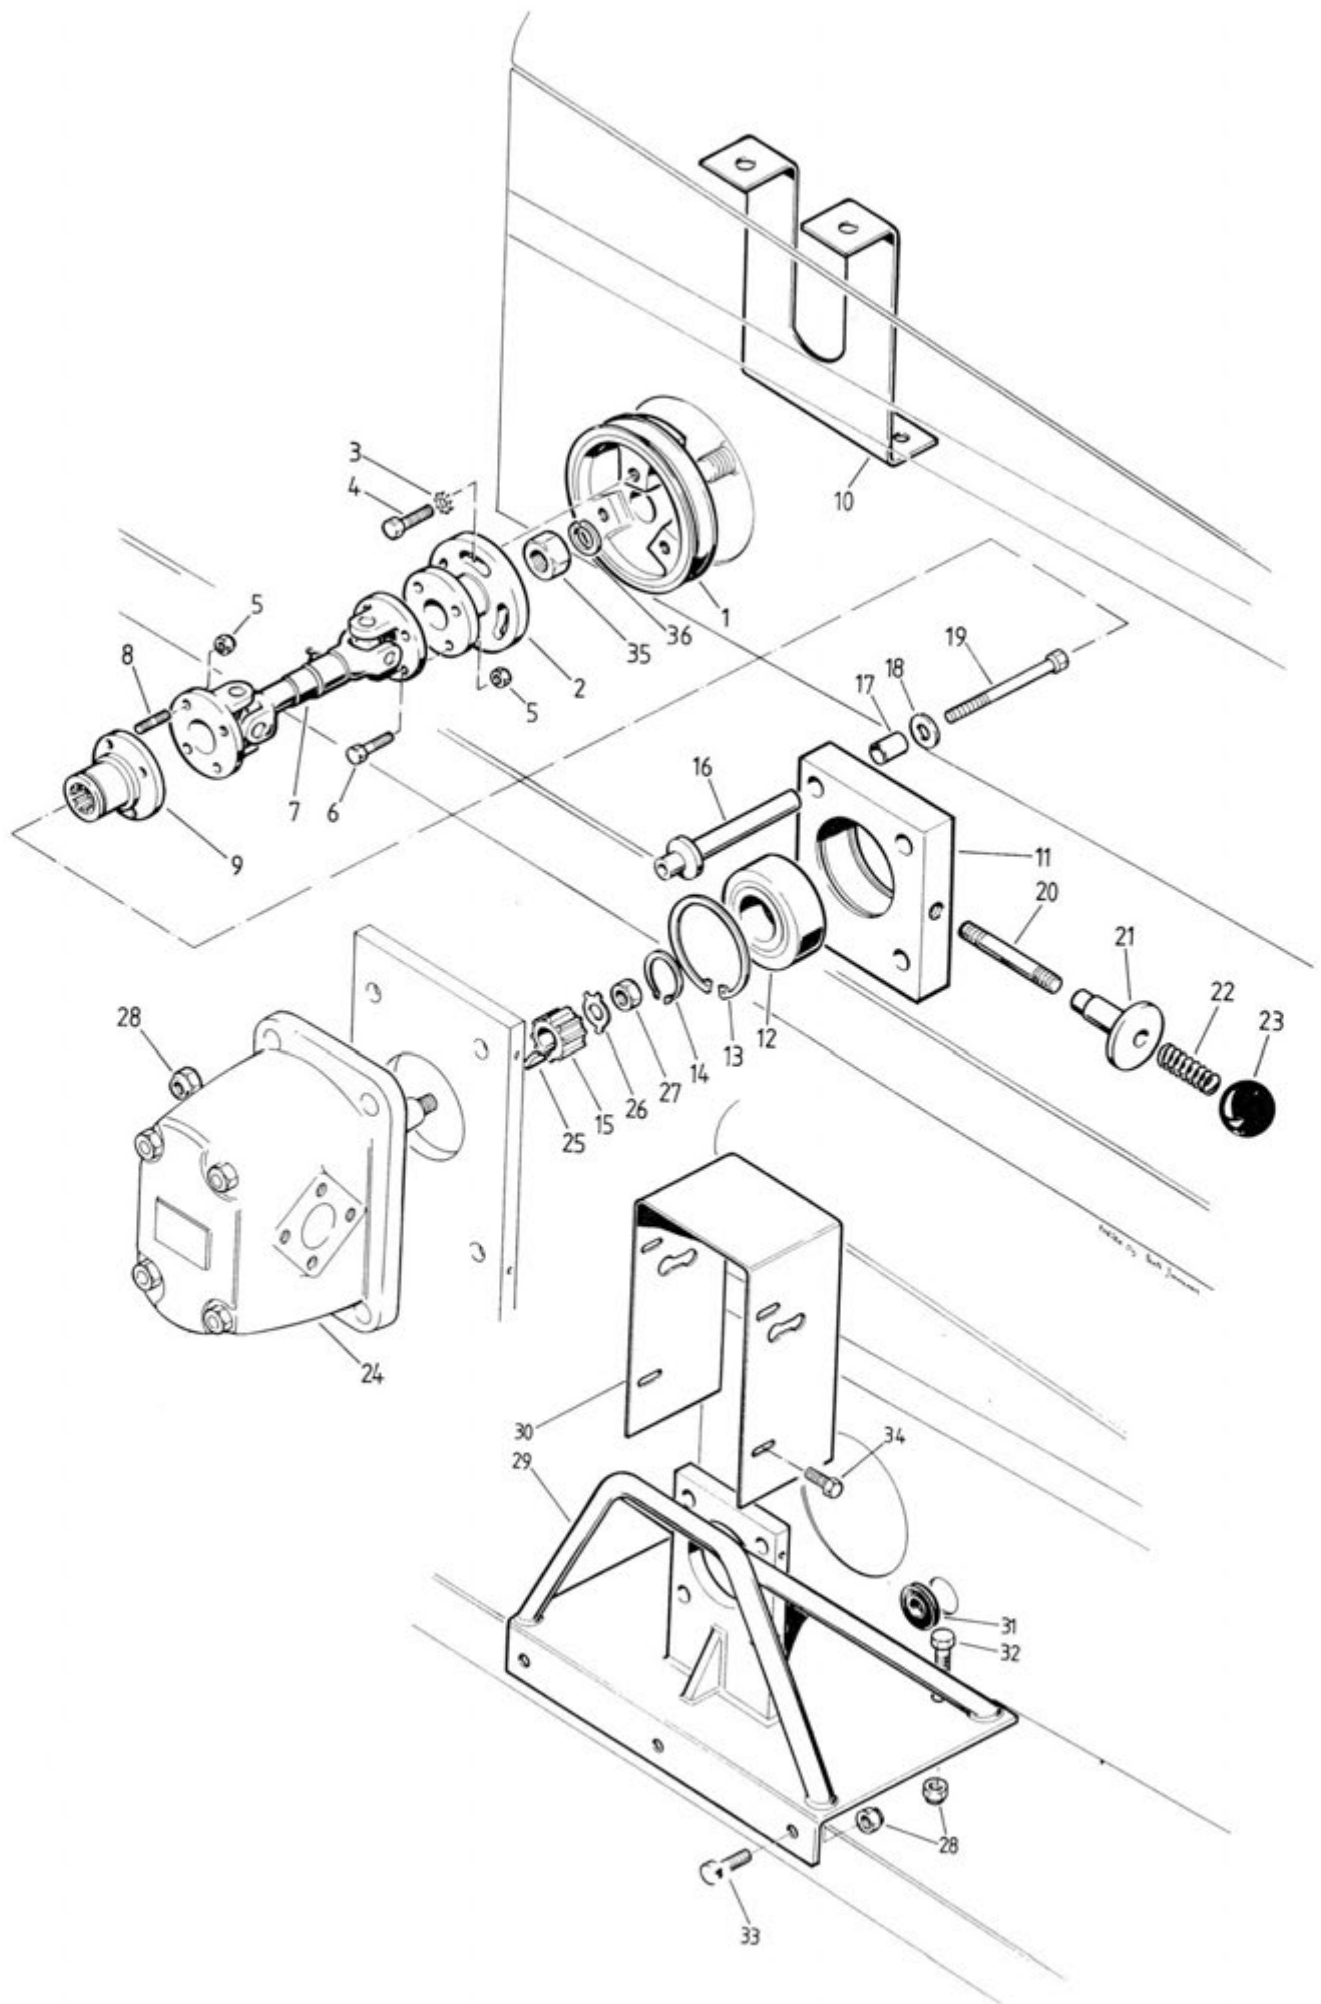

Viite Ref.	Tilausnumero Reservdelsnr.	Nimitys	Benämning	Description	
	7101502	1	Lisähydr.sarja	Tillägghydr.sats	Extra hydraulic kit
1	.15554-7428	1	Hihnapyörä	Remskiva	V-belt pulley
2	.4150931	1	Vetolaippa	Drivfläns	Power flange
3	.AZ 8.4	3	Tähtialuslevy	Stjärnbricka	Lock washer
4	.081225	3	Ruuvi	Skruv	Screw
5	.N050800	8	Nylocmutteri	Nylocmutter	Lock nut
6	.050820	4	Ruuvi	Skruv	Screw
7	.7101515	1	Ulosottoakseli	Utagsaxel	P.T.O. shaft
8	.T050815	4	Vaarnaruuvi	Pinnskruv	Stud
9	.4150938	1	Kytkinholkki	Kopplingshylsa	Clutch sleeve
10	.4150251A	1	Alakiinnike	Nedre fäste	Support under

Ei tarpeellinen runkonumerosta 2810001 eteenpäin
Erfordras ej f.o.m. chassienr 2810001 framåt
Not needed from the chassieno. 2810001 forward

11	.4150936	1	Laakeripesä	Lagerhus	Bearing case
12	.6008 2RS	1	Laakeri	Lager	Bearing
13	.I68x2,5	2	Seegerrenkas	Seegerring	Circlip
14	.6173 30040	1	Seegerrenkas	Seegerring	Circlip
15	.4150937	1	Ura -akseli	Splinesaxel	Shaft w. splines
16	.4150939	4	Laippaholkki	Flänshylsa	Flange sleeve
17	.7101516	4	Hela	Bussning	Bushing
18	.080000	4	Aluslevy	bricka	Washer
19	.081290	4	Ruuvi	Skruv	Screw
20	.4150951	2	Vaarnaruuvi	Pinnskruv	Stud
21	.4150952	1	Lukitusnasta	Låsanordning	Locking device
22	.4150950	1	Jousi	Fjäder	Spring
23	.5211215	2	Nuppi	Knopp	Knob
24	.7101517	1	Pumppu 15cm3/kierr.	Pump 15 cm3/varv	Pump 15 cm3/r

Pyydetäessä myös muita kokoja.
Även andra pumpstorlekar kan levereras.
Pumps of different sizes can be delivered, too.

25	..7101518	1	Kiila	Kil	Key
26	..7101519	1	Lukkolevy	Låsbricka	Lock washer
27	..7101520	1	mutteri	Mutter	Nut
28	.N081200	9	Nylocmutteri	Nylocmutter	Lock nut
29	.4150940	1	Teline	Ställning	Support
30	.4150955	1	Suojus	Skydd	Cover
31	.7101521	1	Läpivientikumi	Genomföring	Rubber
32	.081225	2	Ruuvi	Skruv	Screw
33	.081235	3	Ruuvi	Skruv	Screw
34	.061016	4	Ruuvi	Skruv	Screw
35	15261-2336-1	1	Mutteri	Mutter	Nut
36	15261-2338-2	1	Lukkolevy	Låsbricka	Lock washer