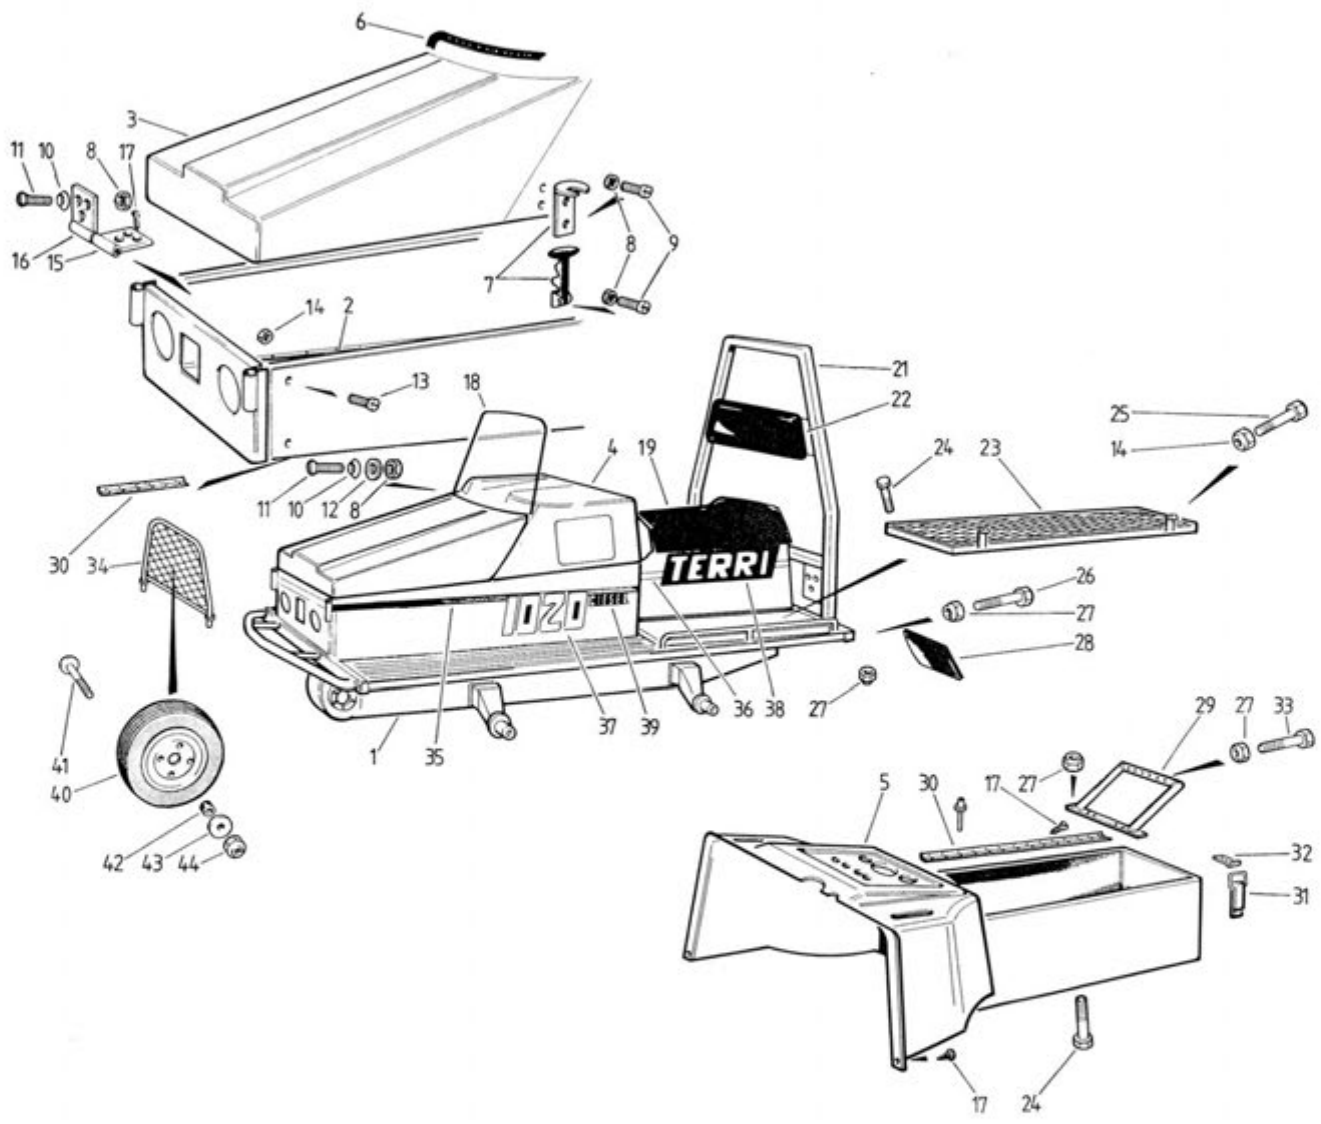

Viite Ref.	Tilausnumero Reservdelsnr.	Nimitys	Benämning	Description	
1	4151841	1	Runko	Ram	Frame
2	4151864	1	Sivupeltti,vasen	Sidoplåt, vänster	Side plate, left
3	4151927	1	Konepeitto,etu	Motorhuv, främre	Hood, front
4	4151930	1	Konepeitto, taka	Motorhuv, bakre	Hood, rear
5	4151933	1	Kojelauta	Instrumentpanel	Instrument board
6	5370237	x	Reunanauha/pit.	Kantlist/längd	Edging/length
7	8263 16006	4	Pidin	Stropp	Holder
8	N050800	24	Nylocmutteri	Nylocmutter	Lock nut
9	S050815	12	Uraruuvi	Spårskruv	Screw
10	K050000	12	Koristelevy	Konisk bricka	Washer
11	U050820	12	Ruuvi	Skruv	Screw
12	4150561	6	Kumialuslevy	Gummibricka	Rubber washer
13	061020	2	Ruuvi	Skruv	Screw
14	N061000	6	Nylocmutteri	Nylocmutter	Lock nut
15	4150515	2	Sarana I	Gångjärn I	Hinge I
16	4150518	2	Sarana II	Gångjärn II	Hinge II
17	P 4,8 x 13	8	Peltiruuvi	Plåtskruv	Screw
18	4150560	1	Tuulilasi	Vindruta	Windscreen
19	4151897	1	Istuin	Säte	Seat
21	4150450	1	Turvakaari	Skyddsståge	Support rib
22	7000166	1	Selkänoja	Ryggstöd	Back
23	4150430	2	Jalkaritulä	Halkskydd	Foot grating
24	081225	10	Ruuvi	Skruv	Screw
25	061035	4	Ruuvi	Skruv	Screw
26	081255	8	Ruuvi	Skruv	Screw
27	N081200	24	Nylocmutteri	Nylocmutter	Lock nut
28	4150444	2	Roiskeläppä	Stänkskydd	Splash guard
29	4150456	1	Tuki	Stöd	Support
30	3400112	2	Sarana	Gångjärn	Hinge
31	30523	1	Lukko, täyd.	Lås. kompl.	Lock assy
32	.1000101	1	Vastakappale	Motstycke	Counter piece
33	081280	6	Ruuvi	Skruv	Screw
34	4150500	1	Suojaverkko	Vinschskydd	Protection net
35	4150542	x	Reunateippi/pit.	Kanttejp/längd	Edge tape/length
36	4150540	x	Reunateippi/pit.	Kanttejp/längd	Edge tape/length
37	4151967	2	Numerotarra	Nummerdekal	Number tape
38	4150541	2	Nimitarra	Namntejp	Name tape
39	4150546	2	Tarra Diesel	Dekal Diesel	Tape Diesel
40	7100904-1	1	Varapyörä	Reservhjul	Track wheel
41	4150577	1	Kiinnitysruuvi	Fästskruv	Fastening bolt
42	4150580	1	Holkki	Hylsa	Sleeve
43	4150578	1	Aluslevy	Bricka	Washer
44	N081200	1	Nylocmutteri	Nylocmutter	Lock nut