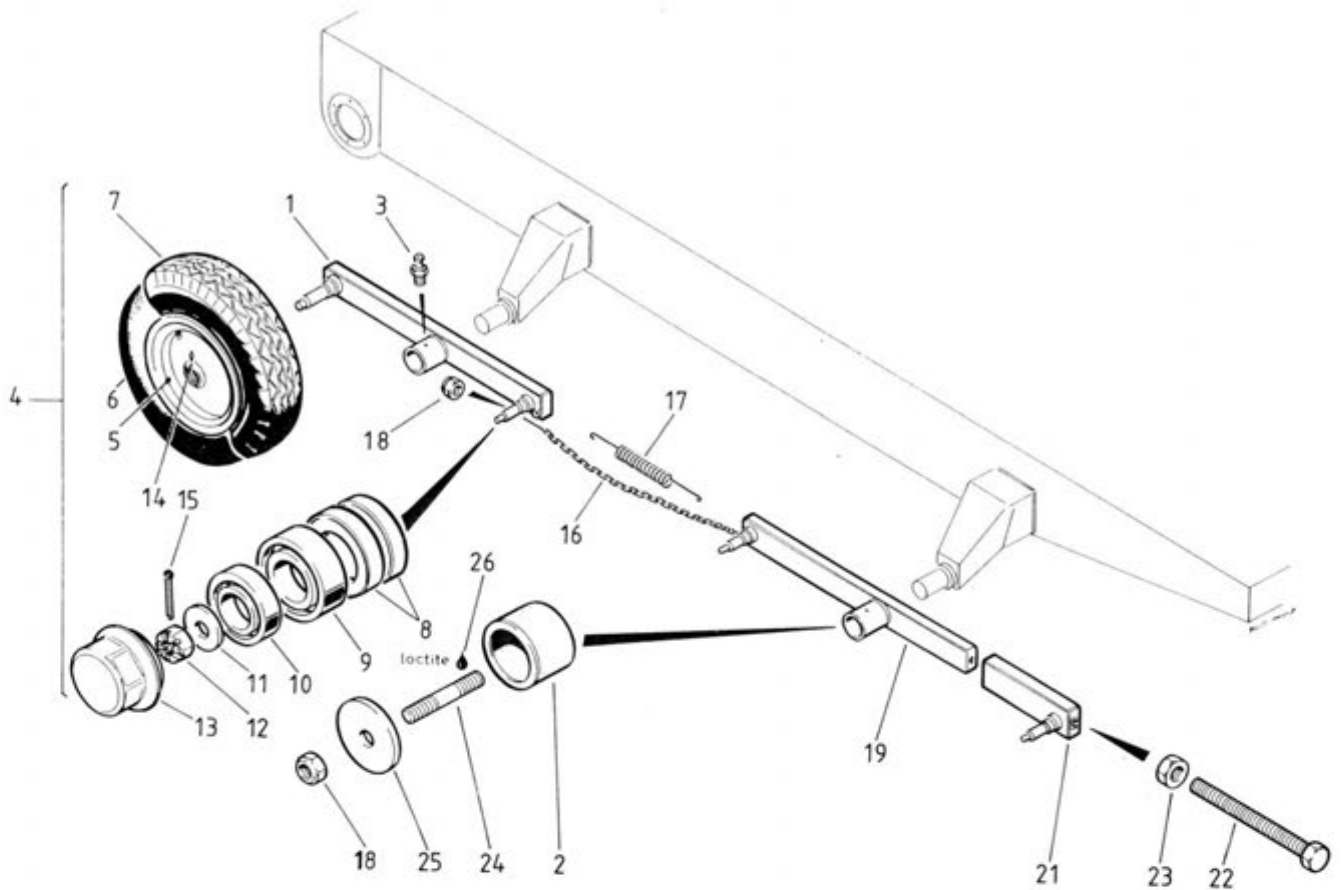

Viite Ref. Ref.	Tilausnumero Reservdelsnr. Part Number	Nimitys	Benämning	Description
1	4150121	2 Telivipu	Boggiarm	Bogie lever
2	.4150129	2 Hela	Bussning	Bush

Oikea ja vasen erottuvat hitsattaessa väliketju kiinni.
Vänster och höger åtskiljas då mellankedjan svetsas fast.
RH and LH will be separated when holding chain is welded.

3	10001	4 Rasvanippa	Smörjnippel	Greasing nipple
4	7100904-1	8 Telipyörä	Boggihjul	Bogie wheel
5	.7100905	1 Vanne	Fälg	Rim
6	.4" x 8"	1 Sisärengas	Innerslang	Inner tube
7	.4" x 8"/8	1 Ulkorengas	Däck	Tire
8	.7100908	2 Z-tiiviste	Z-tätning	Z-gasket
9	.6206	1 Laakeri	Lager	Bearing
10	.6205	1 Laakeri	Lager	Bearing
11	160000	1 Aluslevy	Bricka	Washer
12	7100912	1 Kruunumutteri	Kronmutter	Crown nut
13	7100913	1 Pölykapseli	Navkapsel	Dust cover
14	10001	1 Rasvanippa	Smörjnippel	Greasing nipple
15	042040	1 Haarasokka	Saxpinne	Cotter
16	4150125	2 Väliketju	Mellankedja	Holding chain
17	.4150130	1 Jousi	Fjäder	Spring
18	N121800	6 Nylocmutteri	Nylocmutter	Lock nut
19	4150146	2 Telivipu	Boggiarm	Bogie lever
21	4150141	2 Kiristyslaite	Spännanordning	Adjuster
22	2026140	2 Ruuvi	Skruv	Screw
23	N202600	2 Mutteri	Mutter	Nut
24	T121830	4 Vaarnaruuvi	Pinnbult	Stud
25	4150470	4 Aluslevy	Bricka	Washer
26	899786	X Loctite	Loctite	Loctite