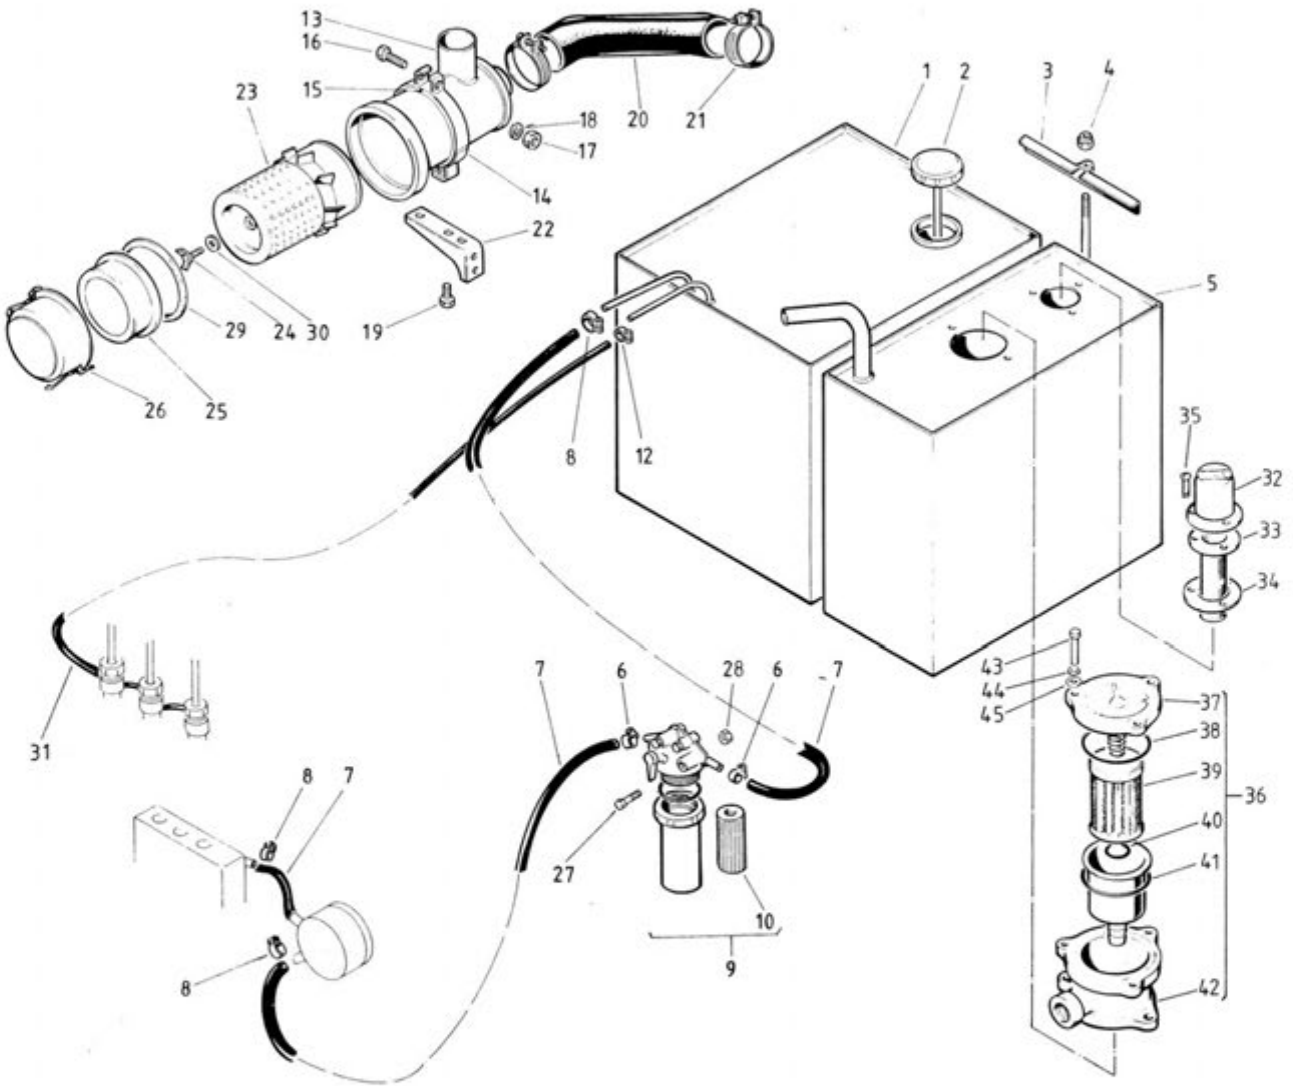

Viite Ref. Ref.	Tilausnumero Reservdelsnr. Part Number	Nimitys	Benämning	Description
1	4151959	1 Polttoainesäiliö	Bränsletank	Fuel tank
2	4150355	1 Korkki	Tanklock	Tank cover
3	4150359	2 Sanka	Hållare	Holder
4	N061000	2 Nylocmutteri	Nylocmutter	Lock nut
5	4151970	1 Hydraulisäiliö	Hydraultank	Hydraulic tank
6	7101006	2 Klemmari	Klammer	Band
7	11/5	X Letku/pituus	Slang/längd	Hose/length
8	1201012	6 Klemmari	Klammer	Band
9	15261-4301-2	1 Polttoainesuodatin	Bränslerenare	Fuel filter assy
10	.7101010	1 Suodatinelementti	Bränslefilter	Fuel filter
12	14971-4275-1	6 Klemmari	Klammer	Band
13	15372-1101-4	1 Ilmanpuhdistin	Luftrenare	Air cleaner assy
14	15371-1125-1	1 Sanka	Klammer	Band
15	15371-1187-1	1 Kumi	Gummi	Cushion
16	081230	1 Ruuvi	Skruv	Screw
17	02114-50080	1 Mutteri	Mutter	Nut
18	04512-50080	1 Jousialuslevy	Fjäderbricka	Spring washer
19	081280	2 Ruuvi	Skruv	Screw
20	15371-1162-3	1 Imuletku	Insugsslang	Hose inlet
21	15221-1172-2	X Klemmari	Klammer	Band
22	66711-5431-1	1 Kiinnike	Fäste	Stay
23	15222-1122-1	1 Ilmansuodatin	Luftfilter	Air filter
24	7101024	1 Siipiruuvi	Vingskruv	Screw
25	7101025	1 Kuppi	Kopp	Cup
26	7101026	1 Kuppi	Kopp	Cup
27	061060	1 Ruuvi	Skruv	Screw
28	N061000	1 Nylocmutteri	Nylocmutter	Lock nut
29	7101029	1 Tiiviste	Packning	Gasket
30	080000	1 Aluslevy	Bricka	Washer
31	15393-4252-2	X Paluuletku/pituus	Returslang/längd	Hose overflow/length
32	7110524	1 Korkki, täyd.	Tanklock, kompl.	Cover, compl.
33	.7110525	1 Verkko	Nät	Strainer
34	.7110526	1 Tiiviste	Tätning	Gasket
35	050815	3 Ruuvi	Skruv	Screw
36	7110528	1 Paluusuodatin	Returfilter	Overflow filter
37	.7110531	1 Kansi	Lock	Cover
38	.2,5 x 65	1 O-rengas	O-ring	O-ring
39	.7110530	1 Verkko	Nät	Strainer
40	.4 x 24	1 O-rengas	O-ring	O-ring
41	.2,5 x 60	1 O-rengas	O-ring	O-ring
42	.3,5 x 67	1 O-rengas	O-ring	O-ring
43	.050825	3 Ruuvi	Skruv	Screw
44	.F050000	3 Jousialuslevy	Fjäderbricka	Spring washer
45	.050000	3 Aluslevy	Bricka	Washer