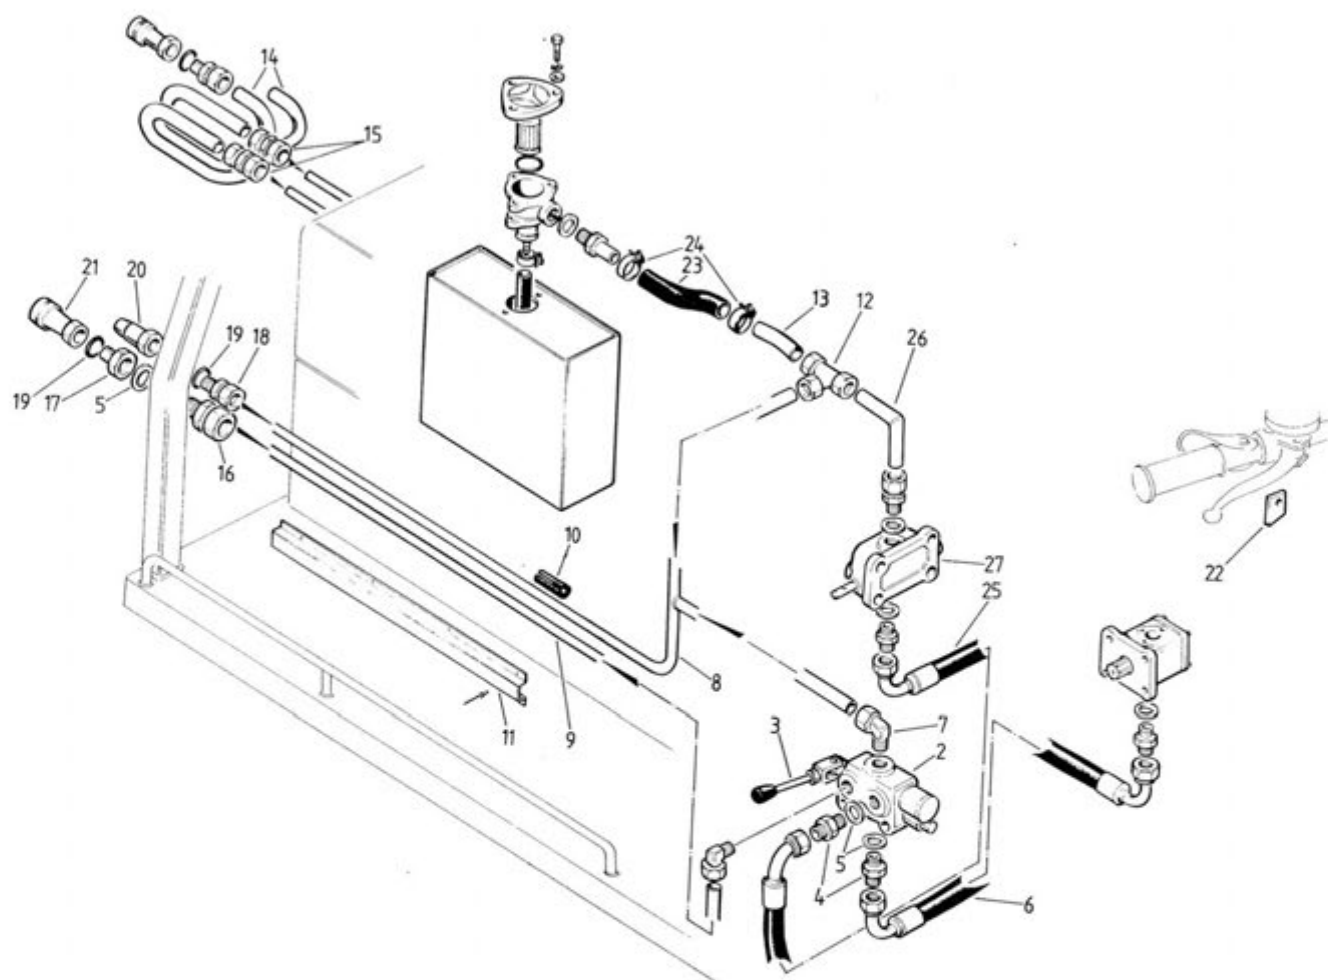

HUOM! Koskee vain TERRI 1000 D.
OBS! Gäller endast TERRI 1000 D.
NOTE! Only for TERRI 1000 D.

Viite	Tilausnumero	Kpl			
Ref.	Reservdelsnr.	St.			
Ref.	Part No.	Qty	Nimitys	Benämning	Description
1	7101501	1	Normet-as.sarja	Normet-sats	Hydr.loader assy kit
x) 2	.7101505	1	3-tieventtiili	3-vägentil	3-way valve
3	..7101506	1	Kahva, täyd.	Handtag, kompl.	Handle assy
4	.7100533	2	Kaksoisnippa	Dubbelnippel	Double nipple
5	.7100543	3	Tiiviste	Tätning	Gasket
6	.4151506	1	Paineletku	Tryckslang	Pressure hose
7	.7100525	2	Kulmanippa	Vinkelnippel	Angular nipple
8	.4151502	1	Paluuputki	Returledning	Return pipe
9	.4151505	1	Paineputki	Tryckledning	Pressure pipe
10	.7101507	4	Suojakumi	Skyddsgummi	Rubber
11	.4151501	1	Suojakouru	Skyddsplåt	Cover
12	.7101508	1	T-kappale	T-stycke	T-pipe
13	.4151508	1	Putki	Rör	Pipe
14	.4151507	2	S-putki	S-rör	S-pipe
15	.7101509	2	Jatkoliitin	Skarvnippel	Scarf joint
16	.7100553	1	Suora liitin 3/8	Rak anslutning 3/8	Straight joint 3/8
17	.7101510	1	Supistusliitin	Reduceringsnippel	Reduction joint
18	.7101511	1	Suora liitin 1/2	Rakanslutning 1/2	Straight joint 1/2
19	.7100544	2	Tiiviste	Packning	Gasket
20	.7101512	1	Pikaliitin,koiras	Snabbkoppling,hane	Quick joint, male
21	.7101513	1	Pikaliitin,naaras	Snabbkoppling,hona	Quick joint, female
22	.4150988	1	Kaasun lukitsin	Låsbleck handgas	Gas lock plate
23	7100554	1	Letku	Slang	Hose
24	7110535	2	Kiristin	Klammer	Band
25	4150370	1	Paineletku	Tryckslang	Pressure hose
26	4150396	1	Paluuputki	Returledning	REturn pipe
27	7100519	1	Ohjausventtiili	Styrventil	Steering valve

x) 3-tieventtiilin sisällä olevat osat, ks. ohjausventtiilin räjähdyskuva, sivu 10 Terri 1000 D.
Detaljer i 3-vägentilen, se sprängskiss för styrventil på sida 10 Terri 1000 D.
The parts incl. in the 3-way valve, see the picture about the steering valve, page 10 Terri 1000 D.