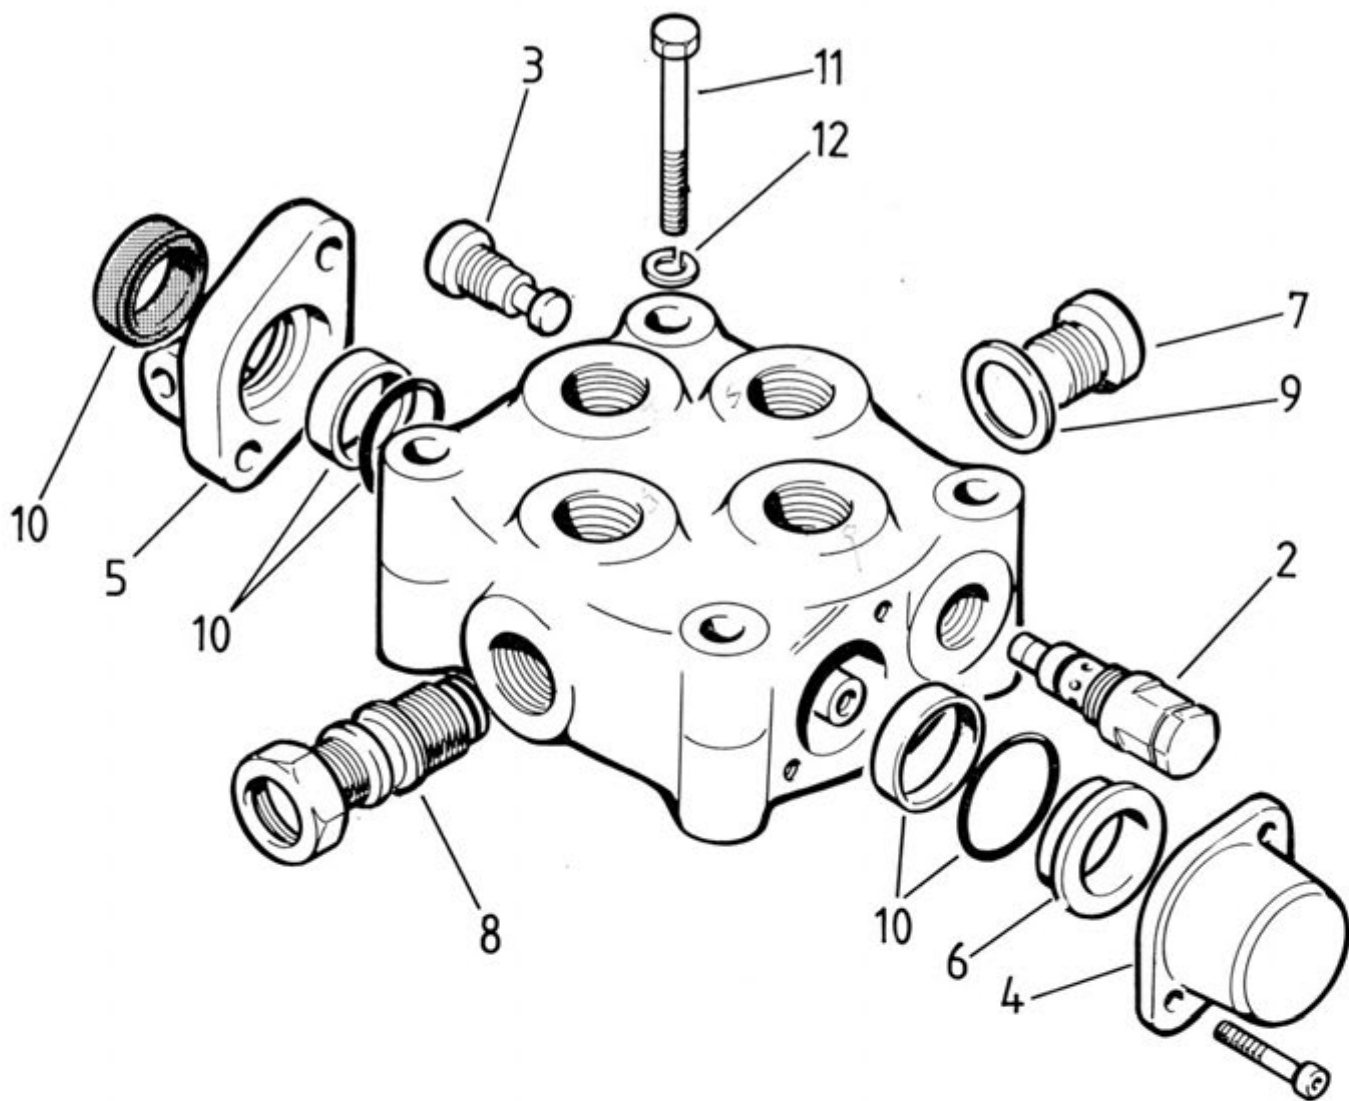

Viite Ref.	Tilausnumero Reservdelsnr.	Nimitys	Benämning	Description
1	7120610	1 Ohjausventtiili	Styrventil	Steering valve
2	2330 210156	1 Rajoitinventtiili 145 at	Reglerventil 145 at	Adjusting valve 145 at
3	2330 213775	1 Takaiskuventtiili	Backventil	Check valve
4	2330 262746	1 Keskitysjousi	Spindelkontroll	Spool control
5	2330 262791	1 Pidin	Hållare	Bracket
6	2330 263610	1 Aluslevy	Bricka	Washer
7	2330 450100	1 Tulppa	Plugg	Plug
8	2330 267723	1 Sarjaliitin	Seriekoppling	Coupling
9	2330 260559	1 Tiivistesarja (tulppa)	Packningssats (plugg)	Gasket set (plug)
10	2330 260554	1 Tiivistesarja,kara	Tätningssats,spindel	Gasket set, spool
11	081270	2 Ruuvi	Skruv	Screw
12	F080000	2 Jousialuslevy	Fjäderbricka	Spring washer