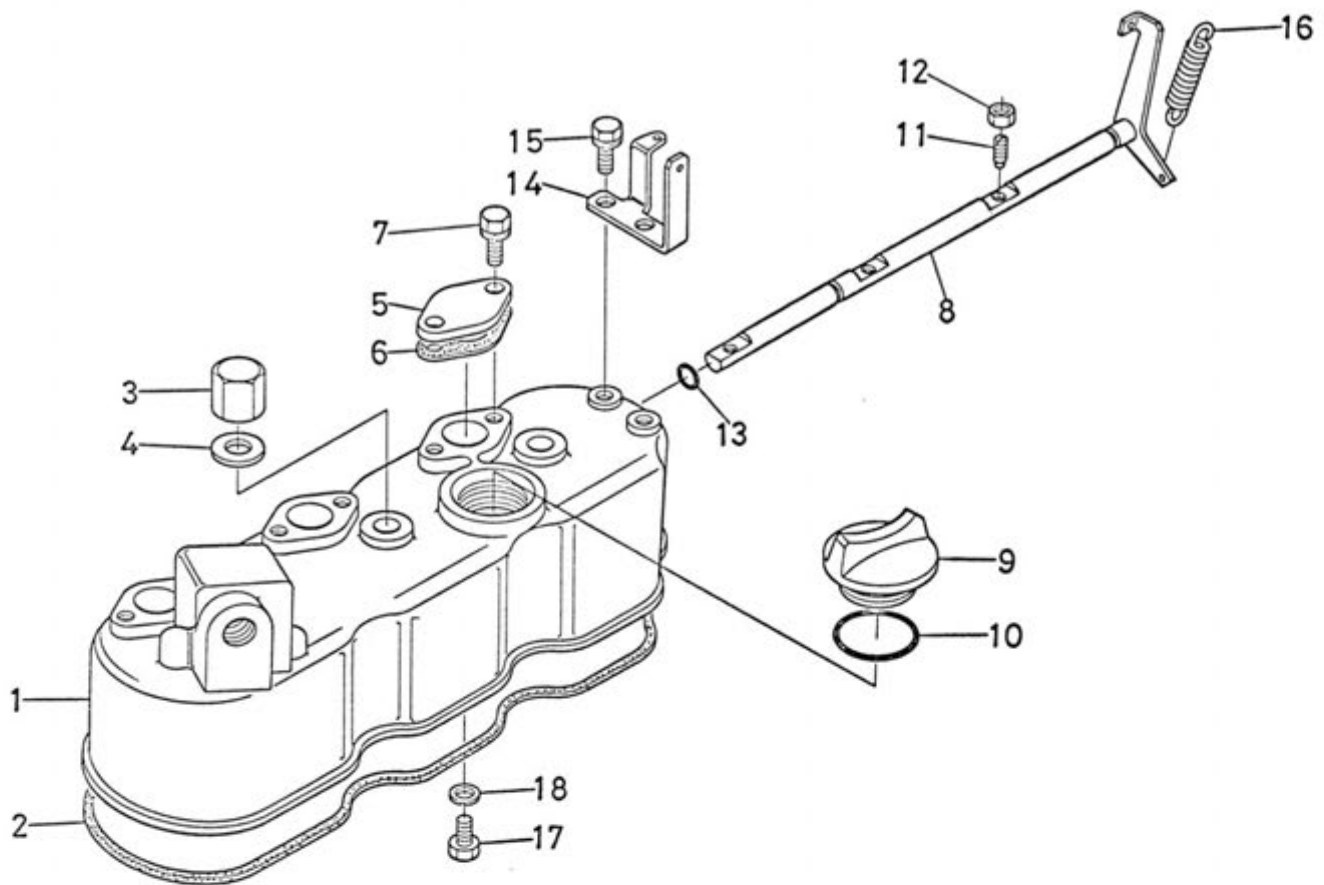

Viite Ref. Ref.	Varaosanumero Reservdelsnr. Part Number	Kpl St Qty	Nimitys	Benämning	Description
1	15531-1451-1	1	Venttiilikoppa	Venttilkäpa	Cover
2	15381-1452-1	1	Tiiviste	Packning	Gasket
3	15951-9233-1	3	Peitemutteri	Täckmutter	Nut cap
4	15951-9666-1	3	Tiiviste	Tätning	Gasket
5	15261-6663-1	3	Säätöluukku	Inspektionslucka	Cover decomp.
6	15261-6664-2	3	Tiiviste	Packning	Gasket
7	01023-50614	6	Ruuvi	Skruv	Screw
8	15531-6604-1	1	Puolipuristin- akseli	Halvkompressions- axel	Shaft decompress
9	15221-3314-2	1	Täyttötulppa	Påfyllningslock	Plugg filler
10	04811-50300	1	O-rengas	O-ring	O-ring
11	15261-6635-1	3	Säätöruuvi	Justerskruv	Bolt decompress
12	02056-50050	3	Mutteri	Mutter	Nut
13	04811-00080	1	O-rengas	O-ring	O-ring
14	15261-6619-1	1	Pidin	Hållare	Holder
15	01023-50614	2	Ruuvi	Skruv	Screw
16	15221-6628-3	1	Palautusjousi	Returfjäder	Spring
17	15221-6641-1	1	Pultti	Bult	Bolt
18	04512-50060	1	Jousialuslevy	Fjäderbricka	Spring washer