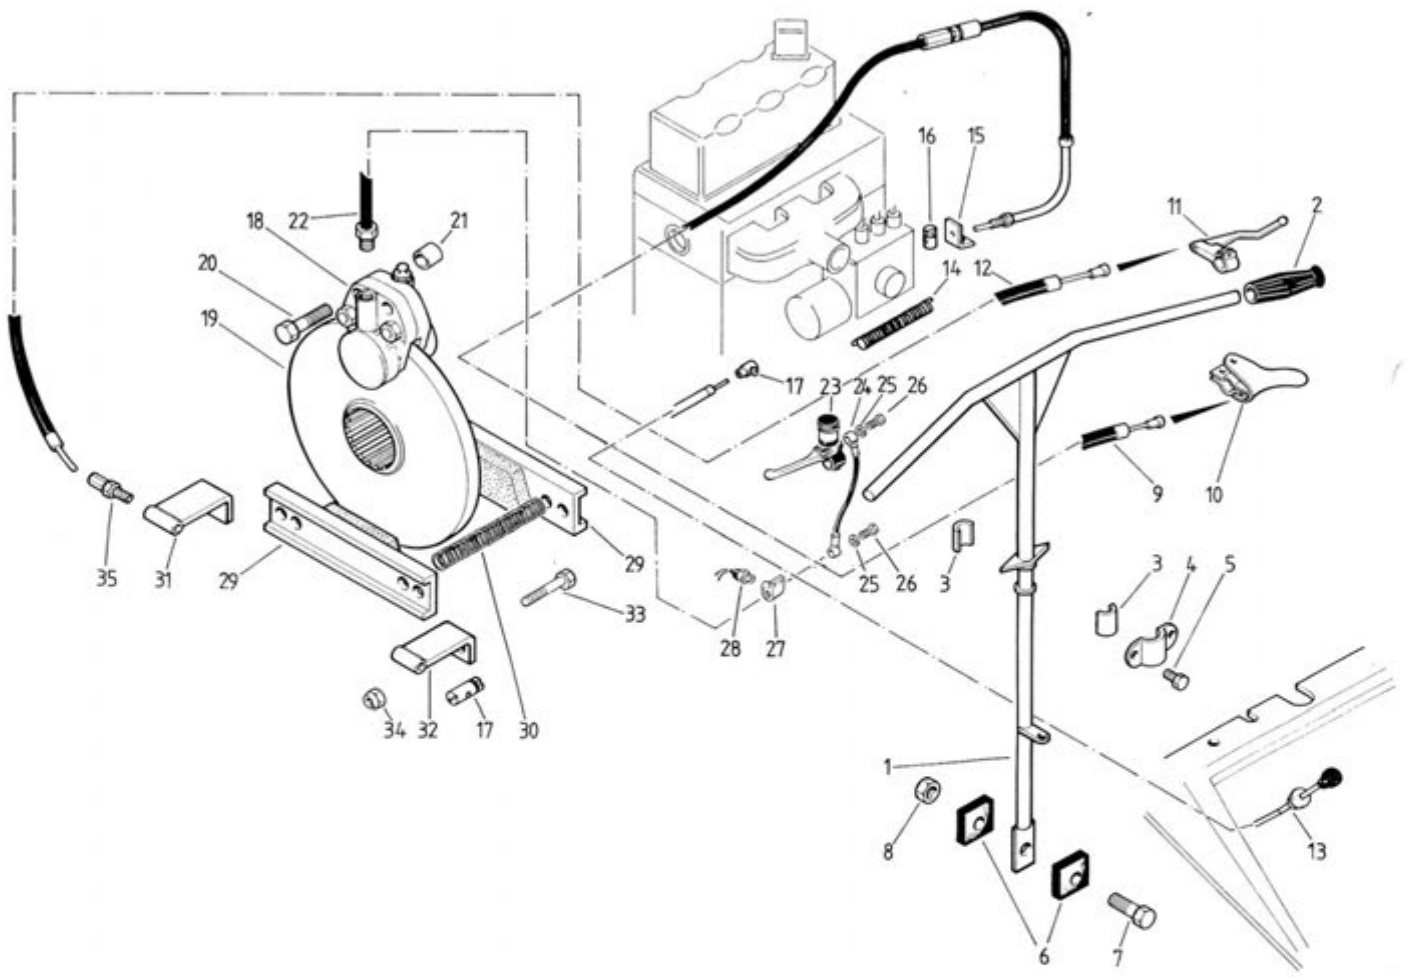

Viite Ref.	Tilausnumero Reservdelsnr.	Nimitys	Benämning	Description	
1	4151841	1	Runko	Ram	Frame
2	4151864	1	Sivupeltti,vasen	Sidoplåt, vänster	Side plate, left
3	4151927	1	Konepeitto,etu	Motorhuv, främre	Hood, front
4	4151930	1	Konepeitto, taka	Motorhuv, bakre	Hood, rear
5	4151933	1	Kojelauta	Instrumentpanel	Instrument board
6	5370237	x	Reunanauha/pit.	Kantlist/längd	Edging/length
7	8263 16006	4	Pidin	Stropp	Holder
8	N050800	24	Nylocmutteri	Nylocmutter	Lock nut
9	S050815	12	Uraruuvi	Spårskruv	Screw
10	K050000	12	Koristelevy	Konisk bricka	Washer
11	U050820	12	Ruuvi	Skruv	Screw
12	4150561	6	Kumialuslevy	Gummibricka	Rubber washer
13	061020	2	Ruuvi	Skruv	Screw
14	N061000	6	Nylocmutteri	Nylocmutter	Lock nut
15	4150515	2	Sarana I	Gångjärn I	Hinge I
16	4150518	2	Sarana II	Gångjärn II	Hinge II
17	P 4,8 x 13	8	Peltiruuvi	Plåtskruv	Screw
18	4150560	1	Tuulilasi	Vindruta	Windscreen
19	4151897	1	Istuin	Säte	Seat
21	4150450	1	Turvakaari	Skyddsståge	Support rib
22	7000166	1	Selkänoja	Ryggstöd	Back
23	4150430	2	Jalkaritulä	Halkskydd	Foot grating
24	081225	10	Ruuvi	Skruv	Screw
25	061035	4	Ruuvi	Skruv	Screw
26	081255	8	Ruuvi	Skruv	Screw
27	N081200	24	Nylocmutteri	Nylocmutter	Lock nut
28	4150444	2	Roiskeläppä	Stänkskydd	Splash guard
29	4150456	1	Tuki	Stöd	Support
30	3400112	2	Sarana	Gångjärn	Hinge
31	30523	1	Lukko, täyd.	Lås. kompl.	Lock assy
32	.1000101	1	Vastakappale	Motstycke	Counter piece
33	081280	6	Ruuvi	Skruv	Screw
34	4150500	1	Suojaverkko	Vinschskydd	Protection net
35	4150542	x	Reunateippi/pit.	Kanttejp/längd	Edge tape/length
36	4150540	x	Reunateippi/pit.	Kanttejp/längd	Edge tape/length
37	4151967	2	Numerotarra	Nummerdekal	Number tape
38	4150541	2	Nimitarra	Namntejp	Name tape
39	4150546	2	Tarra Diesel	Dekal Diesel	Tape Diesel
40	7100904-1	1	Varapyörä	Reservhjul	Track wheel
41	4150577	1	Kiinnitysruuvi	Fästskruv	Fastening bolt
42	4150580	1	Holkki	Hylsa	Sleeve
43	4150578	1	Aluslevy	Bricka	Washer
44	N081200	1	Nylocmutteri	Nylocmutter	Lock nut