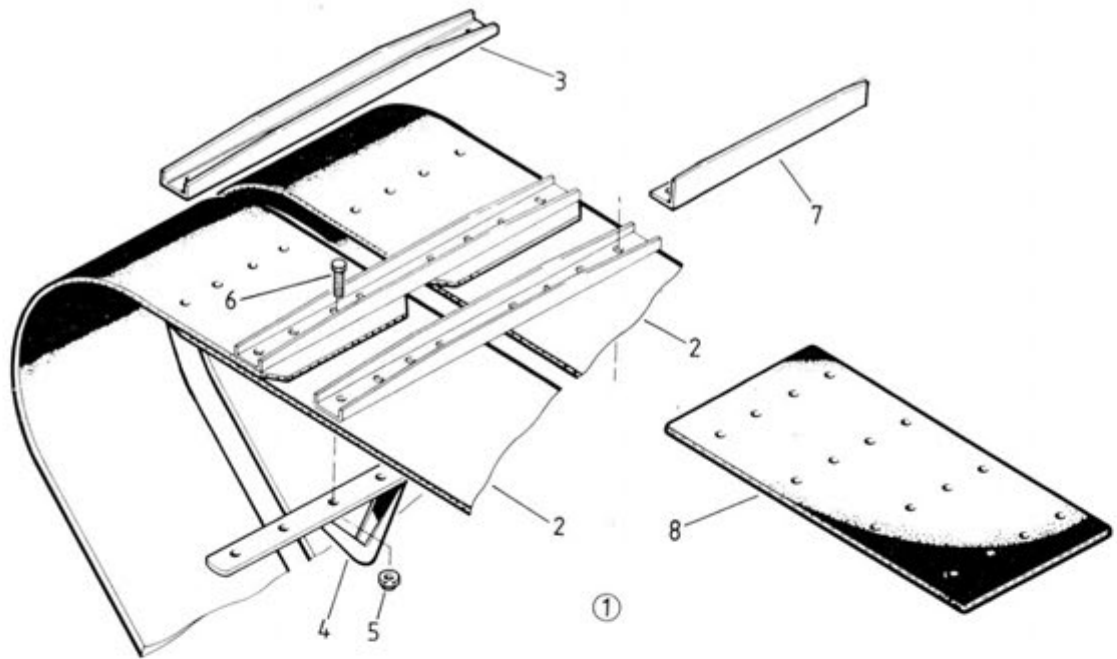

Viite Ref.	Tilausnumero Reservdelsnr.	Nimitys	Benämning	Description
1	4151720	2 Telamattovakio	Drivbandstandard	Track standard
2	.4151721	2 Kumihihna	Gummirem	Rubber belt
3	.4151722	59 Telakisko	Bandbeslag	Bar
4	.4151723	118 Telaohjain	Bandstyrning	Slide
5	..081200	4 Mutteri	Mutter	Nut
6	.081225	224 Ruuvi	Skruv	Skrew
6	.081230	12 Ruuvi	Skruv	Skrew
7	4151726	x Liukueste	Slirskydd	Slide bar
8	4151719	x Korjauspala	Skarvbit	Repair kit
10	4150175	2 Lumitela	Snöband	Snow track
11	.4150904	1 Kumihihna, sisä	Gummirem, inre	Rubber belt, inner
12	.4150903	1 Kumihihna, ulko	Gummirem, yttre	Rubber belt, outer
13	.4150905	30 Lumikisko, pitkä	Snöbeslag, långt	Snow bar, long
13	.4150906	29 Lumikisko, lyhyt	Snöbeslag, kort	Snow bar, short
14	.N081200	414 Nylocmutteri	Nylocmutter	Lock nut
15	.080000	60 Aluslevy	Bricka	Washer
16	.L081225	396 Lukkoruuvi	Låsskruv	Lock skrew
16	.L081230	24 Lukkoruuvi	Låsskruv	Lock skrew
17	.4150173	118 Telaohjain	Bandstyrning	Track slide
18	.4151717	x Korjauspala, sis.	Skarvbit, inre	Repair kit, inner
18	.4151718	x Korjauspala, ulompi	Skarvbit, yttre	Repair kit, outer