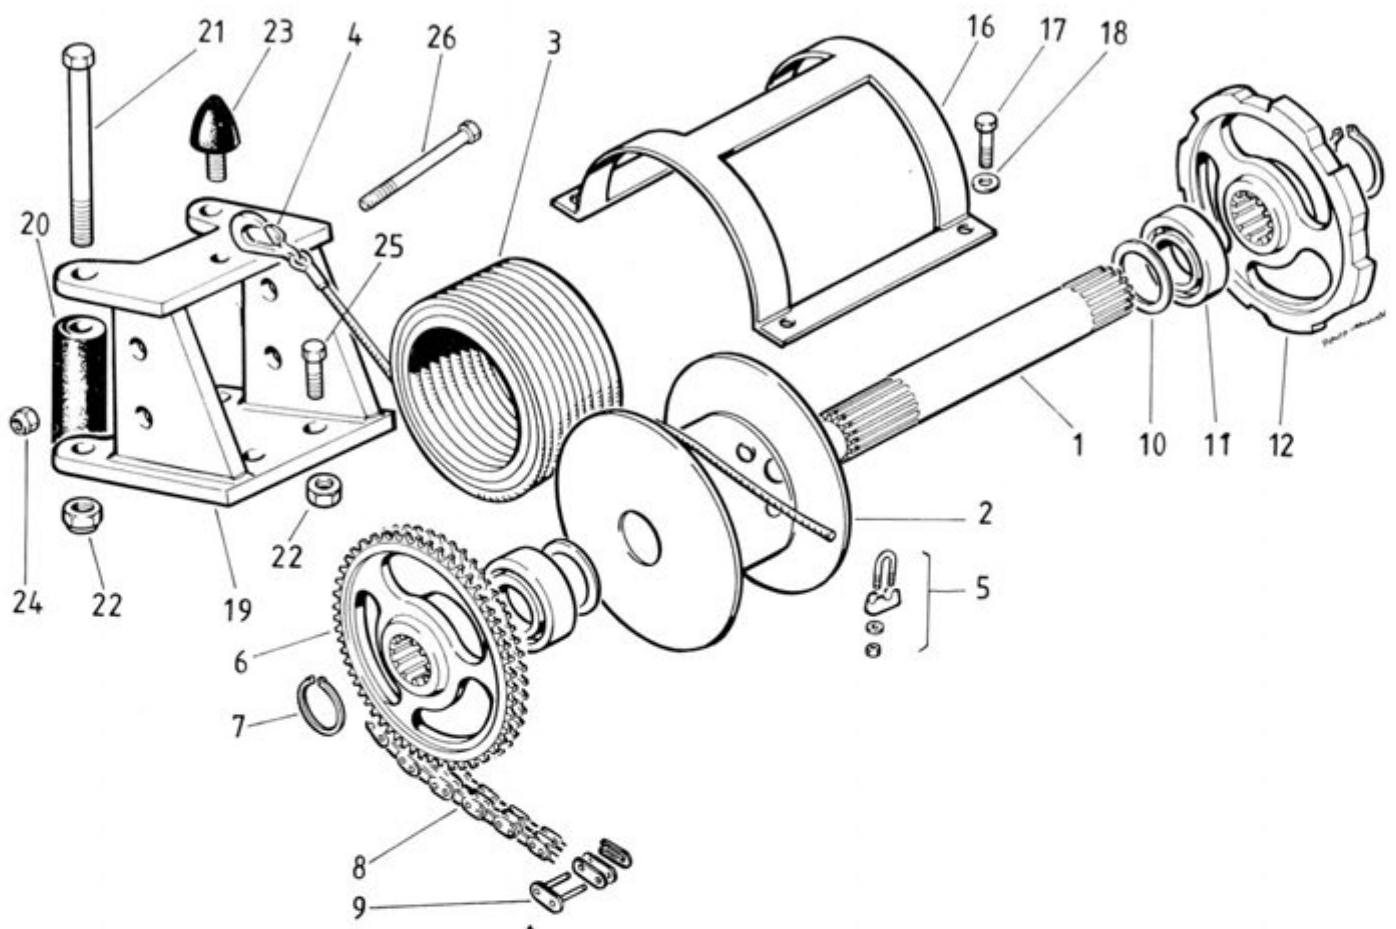

Viite Ref.	Tilausnumero Reservdelsnr.	Nimitys	Benämning	Description
1	8751 36158	1 Akseli	Axel	Shaft
2	8263 22122	1 Rumpu	Trumma	Reel
3	8263 85405	1 Vaijeri	Vajer	Wire
4	8263 16007	1 Koukku	Krok	Hook
5	8263 85771	1 Vaijerilukko	Vajerlås	Wirelock
6	8751 36659	1 Ketjupyörä	Kedjedrev	Chain sprocket wheel
7	6173 20030	2 Seegerrengas	Segerring	Circlip
8	8751 36177	1 Ketju	Kedja	Chain
9	.1001289	1 Ketjulukko	Kedjelås	Chainlock
10	8751 36180	2 Välilevy	Mellanlägg	Shim
11	6206 2RS	2 Laakeri	Lager	Bearing
12	8263 22125	1 Säppipyörä	Spärrdrev	Ratchet
16	8751 36184	1 Suojakaari	Skyddsåge	Safety bow
17	081220	4 Ruuvi	Skruv	Skrew
18	F081200	4 Jousialuslevy	Fjäderbricka	Spring washer
19	4150413	1 Taittoteline	Brytställning	Support
20	4150416	4 Taittorulla	Brytrulle	Breakroller
21	4150417	2 Ruuvi	Skruv	Skrew
22	N101500	4 Nylocmutteri	Nylocmutter	Lock nut
23	8263 15991	1 Kumityyny	Gummidyna	Rubber pillow
24	N121800	2 Nylocmutteri	Nylocmutter	Lock nut
25	101525	2 Ruuvi	Skruv	Skrew
26	1218100	2 Ruuvi	Skruv	Skrew