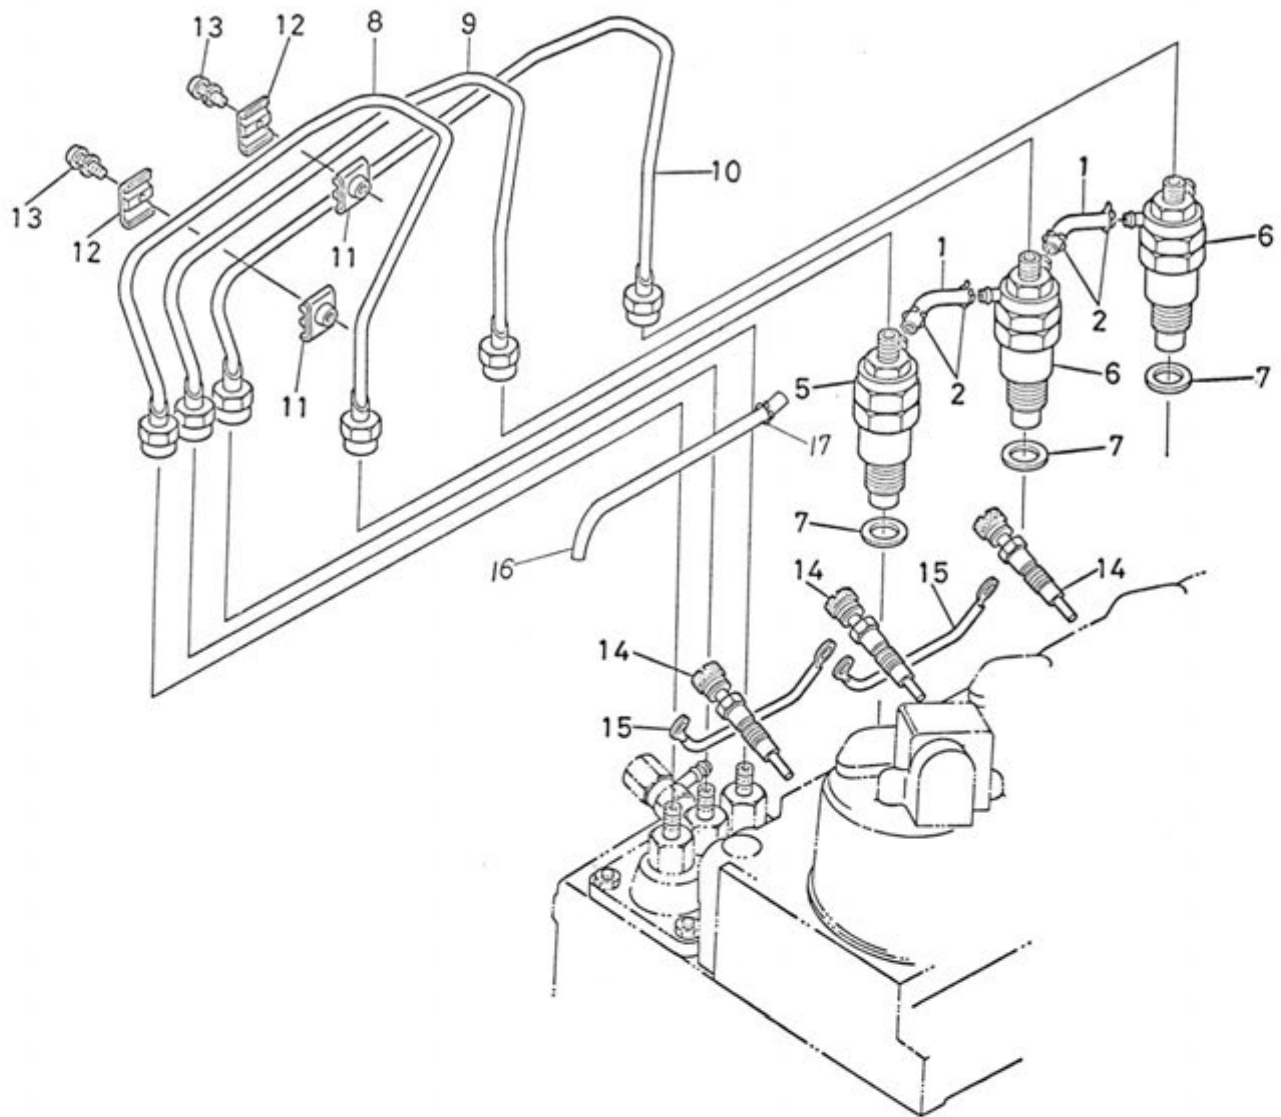

Viite Ref. Ref.	Varaosanumero Reservdelsnr. Part Number	Kpl St Qty	Nimitys	Benämning	Description
1	15261-4251-3	X	Paluuletku/pit.	Returslang/längd	Pipe overflow/length
2	14971-4275-1	6	Klemmari	Klammer	Clip
5	15271-5300-1	1	Suuttimen pidin 1 paluu	Spridarhållare 1 retur	Nozzle holder 1 overflow
6	15271-5302-1	2	Suuttimen pidin 2 paluuta	Spridarhållare 2 returer	Nozzle holder 2 overflows
7	17011-5362-1	3	Tiiviste	Tätning	Gasket
8	15261-5371-1	1	Suutinputki	Spridarrrör	Pipe injection
9	15261-5372-1	1	Suutinputki	Spridarrrör	Pipe injection
10	15381-5373-1	1	Suutinputki	Spridarrrör	Pipe injection
11	15121-5385-2	2	Klemmari	Klammer	Clamp
12	15121-5386-1	2	Klemmari	Klammer	Clamp
13	03024-50520	2	Ruuvi+aluslevy	Skruv+bricka	Screw+washer
14	15261-6551-2	3	Hehkutulppa	Glödstift	Glow plug
15	15261-6556-1	2	Yhdysjohto	Förbindelse- ledning	Code glow plug