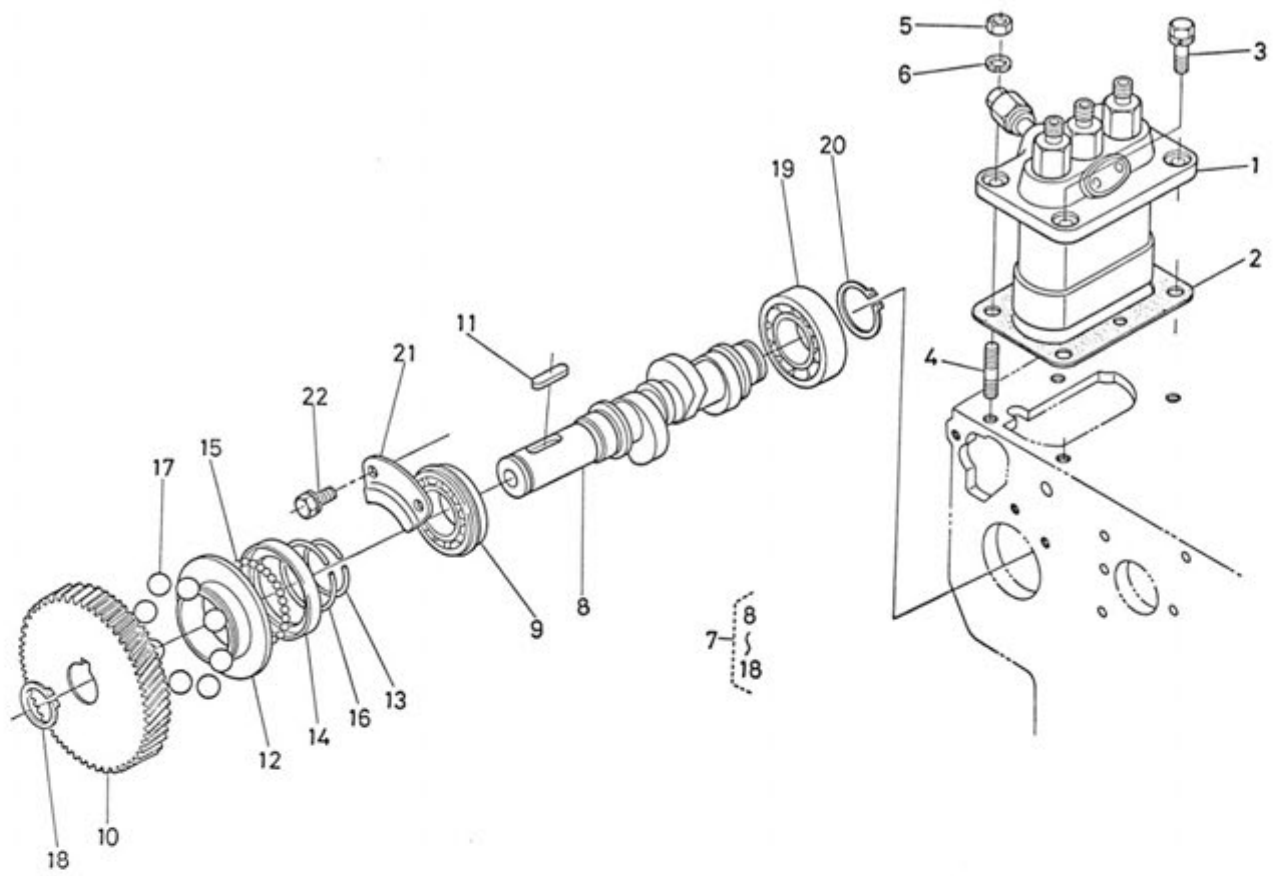

Viite Ref. Ref.	Varaosanumero Reservdelsnr. Part Number	Kpl St Qty	Nimitys	Benämning	Description
1	15381-5101-1	1	Ruiskutuspumppu	Insprutningspump	Injection pump
2	15381-5210-2	X	Säätölevy	Justerbricka	Shim
3	01123-50822	2	Pultti	Bult	Bolt
4	15221-9153-1	2	Vaarnaruuvi	Pinnbult	Stud
5	02156-50080	2	Mutteri	Mutter	Nut
6	04512-50080	2	Jousialuslevy	Fjäderbricka	Spring washer
7	15381-1602-1	1	Nokka-aks.täyd. Ruiskutus	Kamaxel, kompl. Insprutning	Camshaft assy Fuel injection
8	•15381-1617-1	1	Nokka-akseli	Kamaxel	Camshaft
9	•08153-06004	1	Kuulalaakeri	Kullager	Ball bearing
10	•15261-5115-4	1	Hammasyövä	Kuggdrev	Gear
11	•05712-00520	1	Kiila	Kil	Key
12	•15261-5545-1	1	Kuormitussäätimen holkki	Belastningsregulatorhylsa	Sleeve governor
13	•15261-5547-1	1	Seegerrenkas	Segerring	Circlip
14	•15261-5569-1	1	Säädinpesä	Regulatorhus	Case governor ball
15	•07715-03205	30	Kuula	Kula	Ball
16	•15261-5574-1	1	Seegerrenkas	Segerring	Circlip
17	•07715-03217	8	Kuula	Kula	Ball
18	•04612-00180	1	Seegerrenkas	Segerring	Circlip
19	08103-06004	1	Kuulalaakeri	Kullager	Ball bearing
20	04612-00200	1	Seegerrenkas	Segerring	Circlip
21	15261-1632-1	1	Pidätinlevy	Stopplatta	Stopper
22	01023-50612	2	Ruuvi	Skruv	Screw