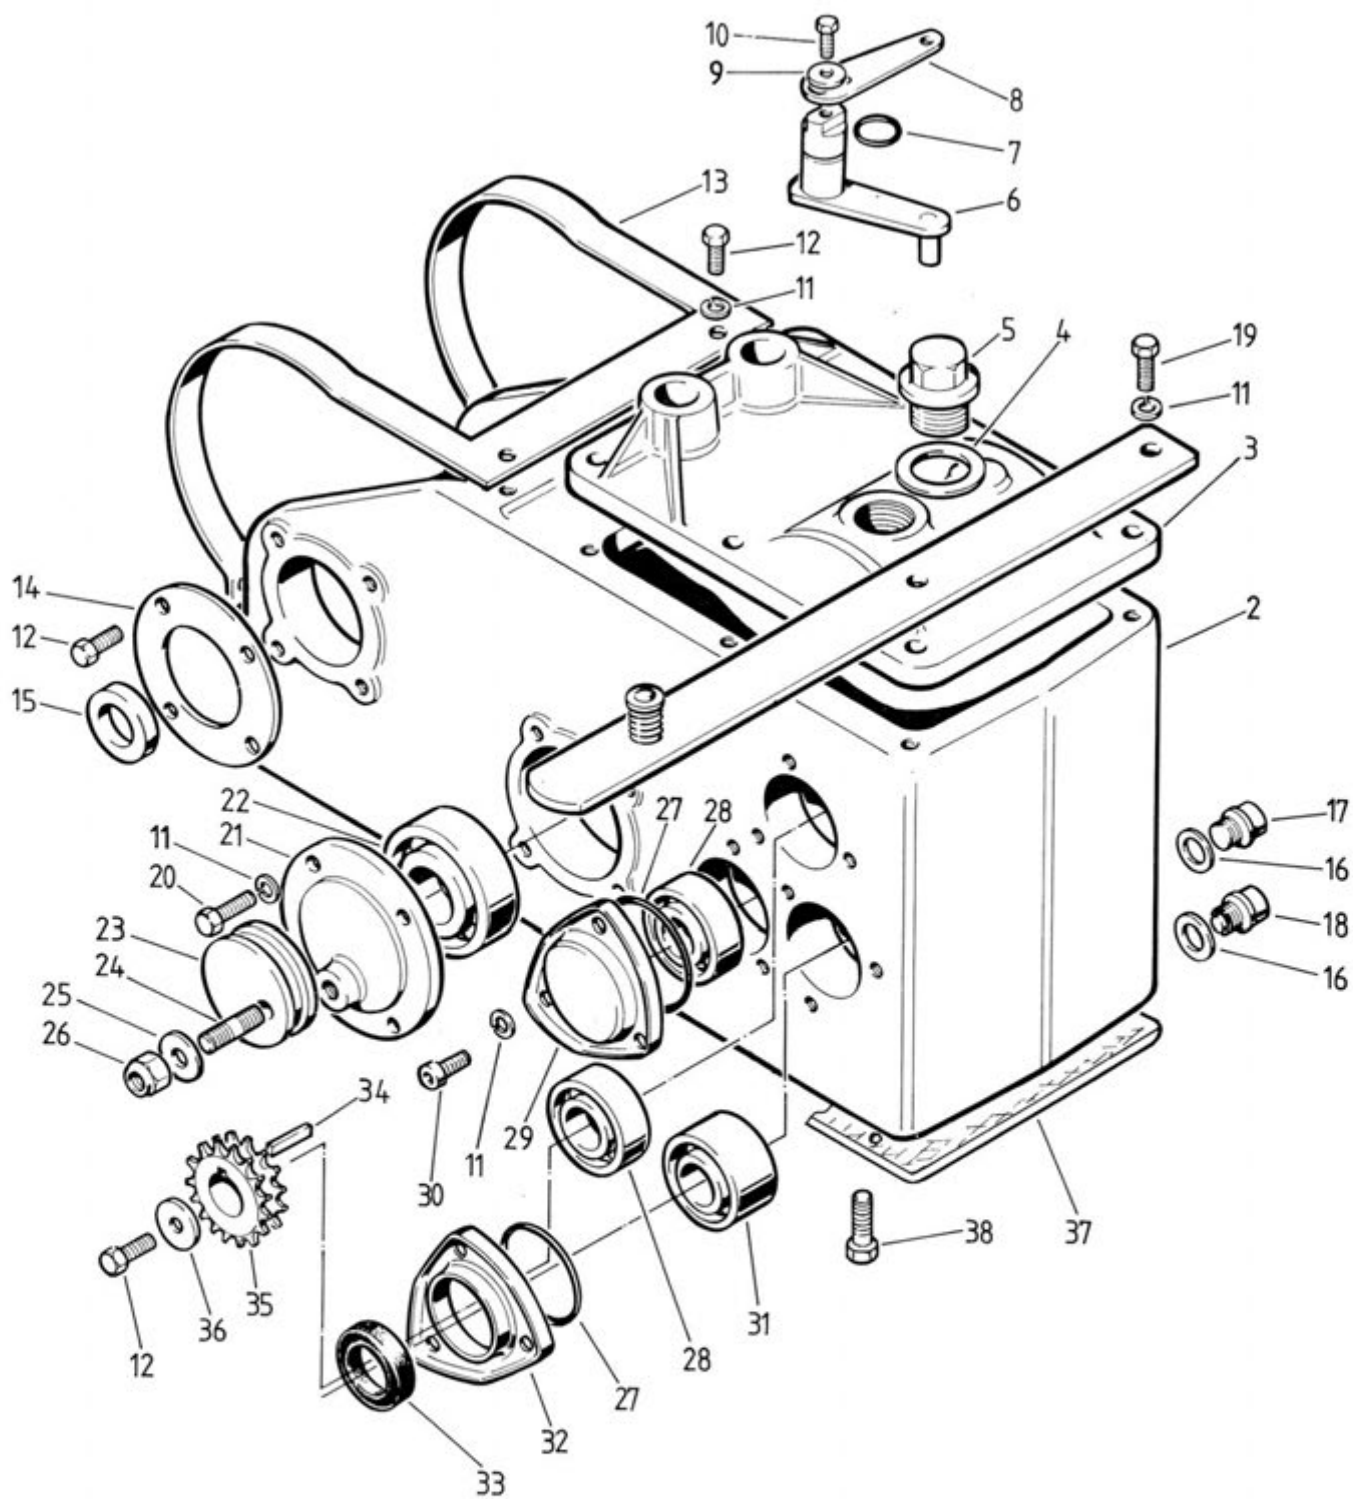

Viite Ref.	Tilausnumero Reservdelsnr.	Nimitys	Benämning	Description
1	8701 36144	1 Vaihteisto,täyd.	Växellåda,kompl.	Gear box assy —
2	8751 36145	1 Kotelo	Hus	Box
3	8751 36159	1 Kansi	Lock	Cover
4	6155 83036	1 Tiiviste	Tätning	Gasket
5	6400 46030	1 Täyttötulppa	Påfyllningsplugg	Plug
6	8751 36161	2 Vipu	Arm	Lever
7	19,2x3	2 O-rengas	O-ring	O-ring
8	8751 36163	2 Vaiht.siiirtovipu	Växelarm	Shaft lever
9	100000	2 Aluslevy	Bricka	Washer
10	101520	2 Ruuvi	Skruv	Screw
11	F080000	34 Jousialuslevy	Fjäderbricka	Spring washer
12	081220	17 Ruuvi	Skruv	Screw
13	8751 36184	1 Suojakaari	Skyddsståge	Safety bow
14	8751 36183	2 Laakerikansi	Lagerlock	Bearing cover
15	8751 36718	1 Holkki	Hylsa	Sleeve
16	6155 71418	2 Tiiviste	Tätning	Gasket
17	6400 46014	1 Pintatulppa	Nivåplugg	Level plug
18	8751 15543	1 Magneettitulppa	Magnetplugg	Magneto plug
19	081225	8 Ruuvi	Skruv	Screw
20L	081225	4 Ruuvi, vasen	Skruv, vänster	Screw, left
21L	8751 36182	1 Kansi,vasen	Lock, vänster	Cover, left
22	6306	1 Laakeri, vasen	Lager, vänster	Bearing, left
23	8751 36178	1 Ketjunkturistin	Kedjesträckare	Chain tensioner
24	T101535	1 Vaarnaruuvi	Pinnskruv	Stud
25	100000	1 Aluslevy	Bricka	Washer
26	N101500	1 Nylocmutteri	Nylocmutter	Lock nut
27	52 x 2,5	6 O-rengas	O-ring	O-ring
28	6205	5 Laakeri	Lager	Bearing
29	8751 36643	4 Sivukansi	Sidolock	Side cover
30	K081216	18 Kuusiokoloruuvi	Insexskruv	Screw
31	3205	1 Laakeri	Lager	Bearing
32	8751 36644	2 Sivukansi	Sidolock	Side cover
33	6141 02542	2 Stefa	Packbox	Oil seal
34	6033 45070	1 Kiila	Kil	Key
35	8751 36658	1 Ketjupyörä	Kedjedrev	Chain sprocket
36	12724	1 Aluslevy	Bricka	Washer
37	4151893	1 Tiiviste	Tätning	Gasket
38	101515	4 Ruuvi	Skruv	Screw