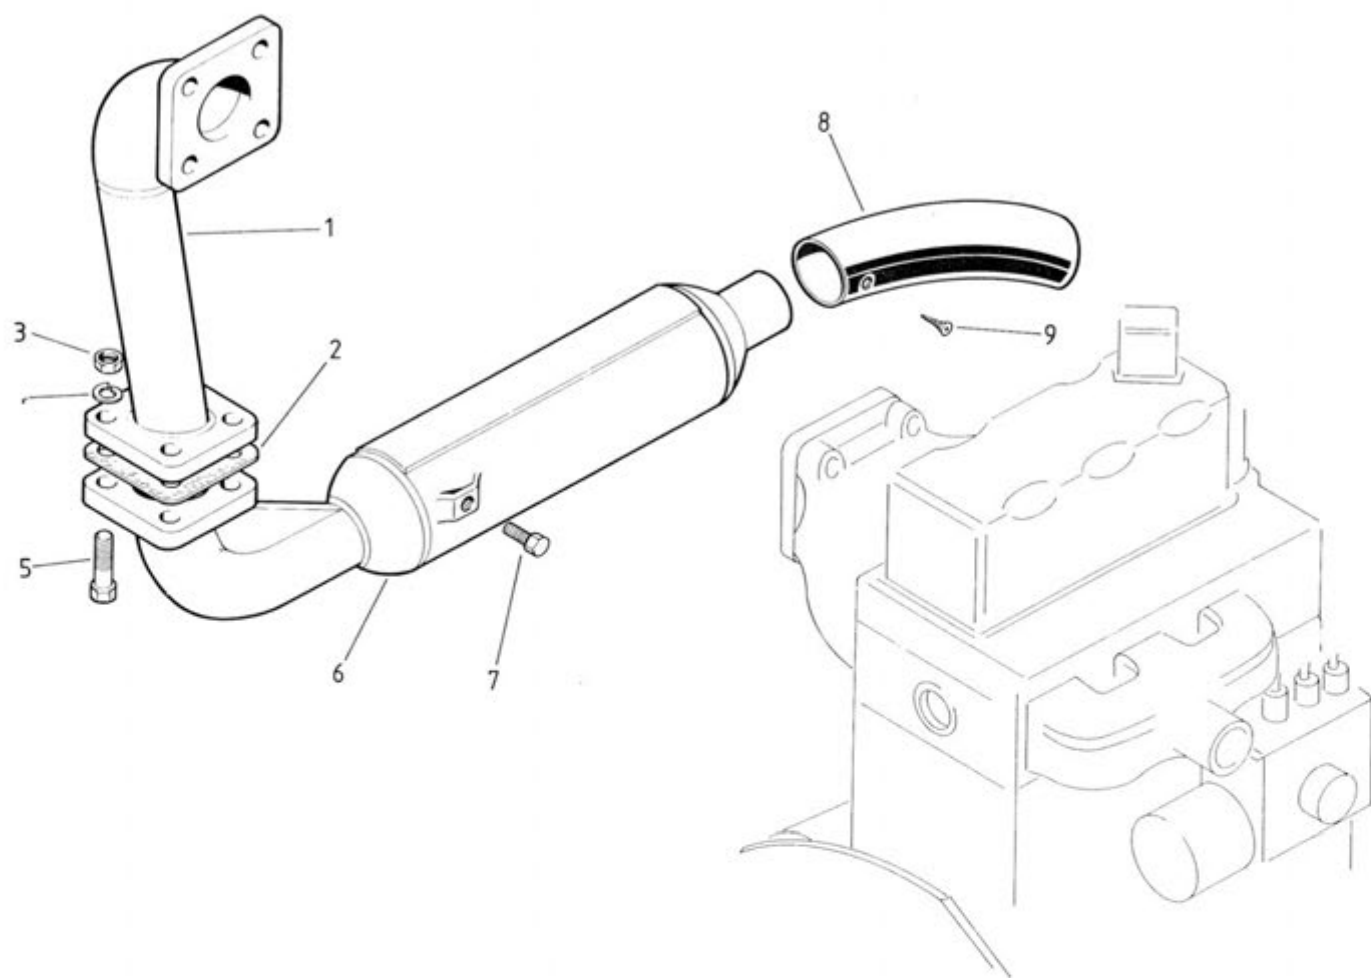

Viite Ref. Ref.	Tilausnumero Reservdelsnr. Part Number		Nimike	Benämning	Description
1	4151946	1	Pakoputki	Avgasrör	Exhaust pipe
2	15371-1237-1	2	Tiiviste	Packning	Gasket
3	081200	4	Mutteri	Mutter	Nut
4	F080000	4	Jousialuslevy	Fjäderbricka	Spring washer
5	081225	4	Ruuvi	Skruv	Screw
6	15371-1211-1	1	Äänenvaimennin	Ljuddämpare	Muffler
7	081216	1	Ruuvi	Skruv	Screw
8	66711-5441-1	1	Putki	Rör	Pipe
9	P4.8 x 13	1	Peltiruuvi	Plåtskruv	Screw