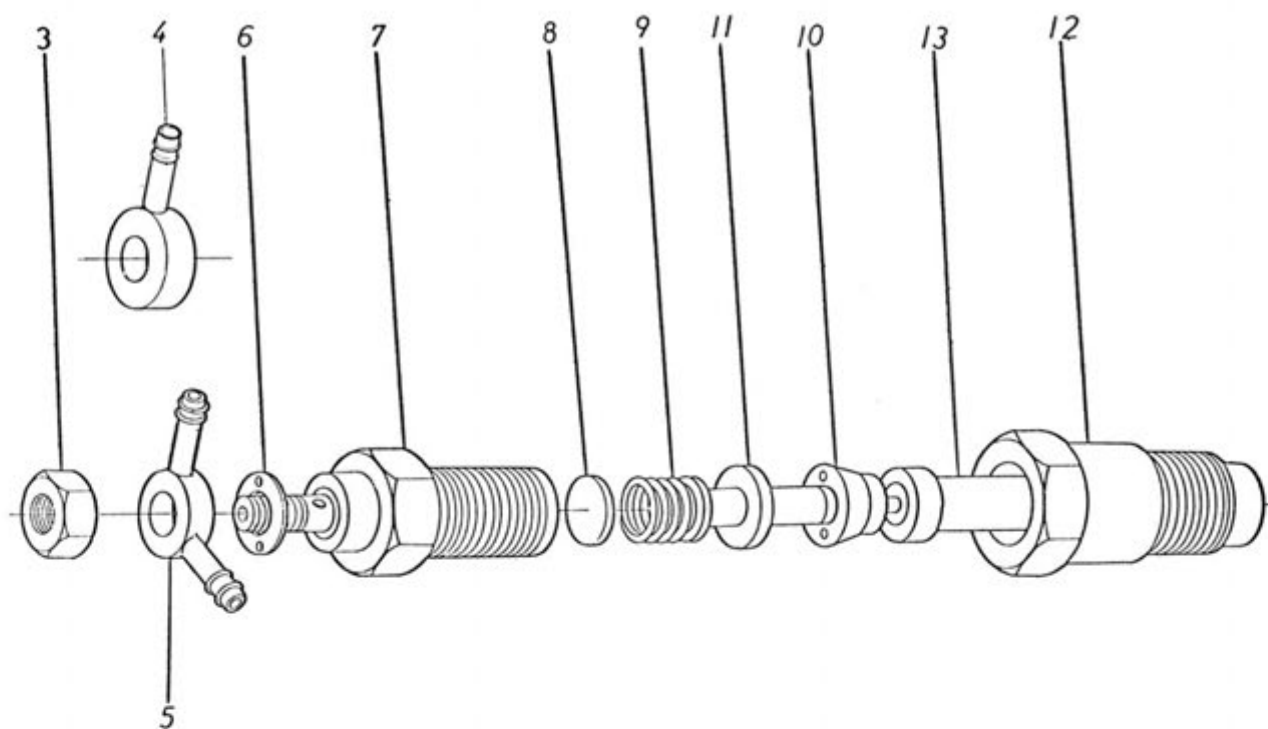

Viite Ref. Ref.	Varaosanumero Reservdelsnr. Part Number	Kpl St Qty	Nimitys	Benämning	Description
1	15271-5301-1	1	Suuttimen pidin	Spridarhållare	Nozzle holder assy
2	15271-5303-1	2	Suuttimen pidin	Spridarhållare	Nozzle holder assy
3	•15221-9202-1	1	Mutteri	Mutter	Nut
4	•15221-9568-1	1	Banjoliitin 1	Anslutning 1	Joint eye 1
5	•15221-9569-1	1	Banjoliitin 2	Anslutning 2	Joint eye 2
6	•15221-9402-1	1	Aluslevy	Bricka	Washer
7	•15271-5314-1	1	Suutinpesä	Spridarhus	Body
8	•15221-5323-1	1	Säätölevy	Justerbricka	Adjusting washer
9	•15221-5317-1	1	Jousi	Fjäder	Spring
10	•15221-5335-1	1	Painetapin holkki	Hylsa trycktapp	Pressure pin holder
11	•15221-5316-1	1	Painetappi	Trycktapp	Pressure pin
12	•15221-5328-1	1	Mutteri	Mutter	Nut
13	15021-5361-1	1	Suutin	Spridare	Nozzle piece