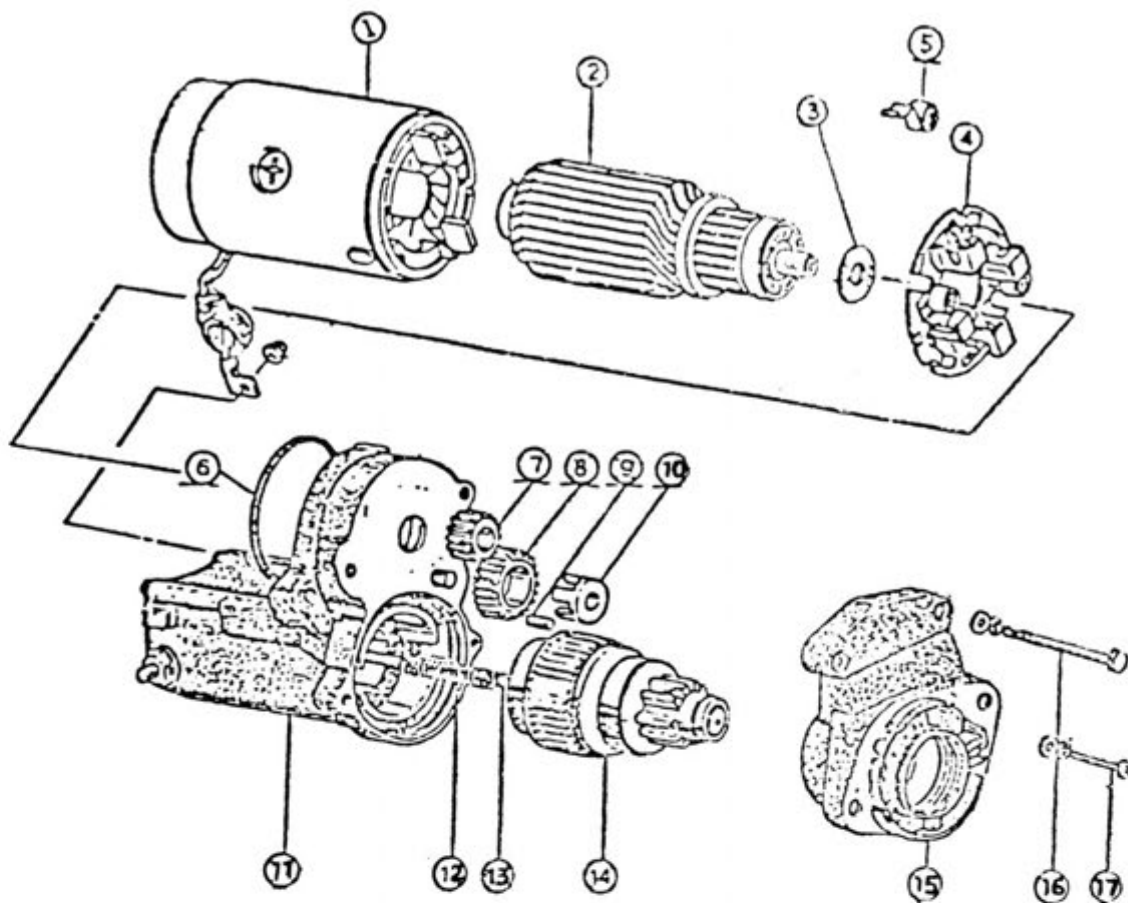

Viite Ref. Ref.	Tilausnumero Reservdelsnr. Part Number	Nimike	Benämning	Description
1	15401-6308-1	1 Staattori	Stator	Yoke
2	19212-6307-1	1 Ankkuri	Ankare	Armature
3	19212-9667-1	1 Aluslevy	Bricka	Washer
4	15401-6338-1	1 Hiilenpidin	Kolborsthållare	Brush holder
5	15401-6339-1	4 Jousi	Fjäder	Spring
6	15401-9666-1	1 Tiiviste	Packning	Gasket
7	15401-6326-1	1 Hammaspyörä	Kugghjul	Pinion
8	15401-6327-1	1 Hammaspyörä	Kugghjul	Pinion
9	19212-6310-1	5 Rulla	Rulle	Roller
10	19212-6311-1	1 Pidin	Hållare	Retainer
11	19212-6302-1	1 Solenoidi	Solenoid	Switch
12	19212-6312-1	1 Jousi	Fjäder	Spring
13	19212-9713-1	1 Kuula	Kula	Ball
14	19212-6304-1	1 Kytकिनpyörä	Kopplingshjul	Clutch assy
15	19212-6313-1	1 Pesä	Hus	Housing
16	15401-6332-1	2 Ruuvi	Skruv	Screw
17	19212-9331-1	2 Ruuvi	Skruv	Screw