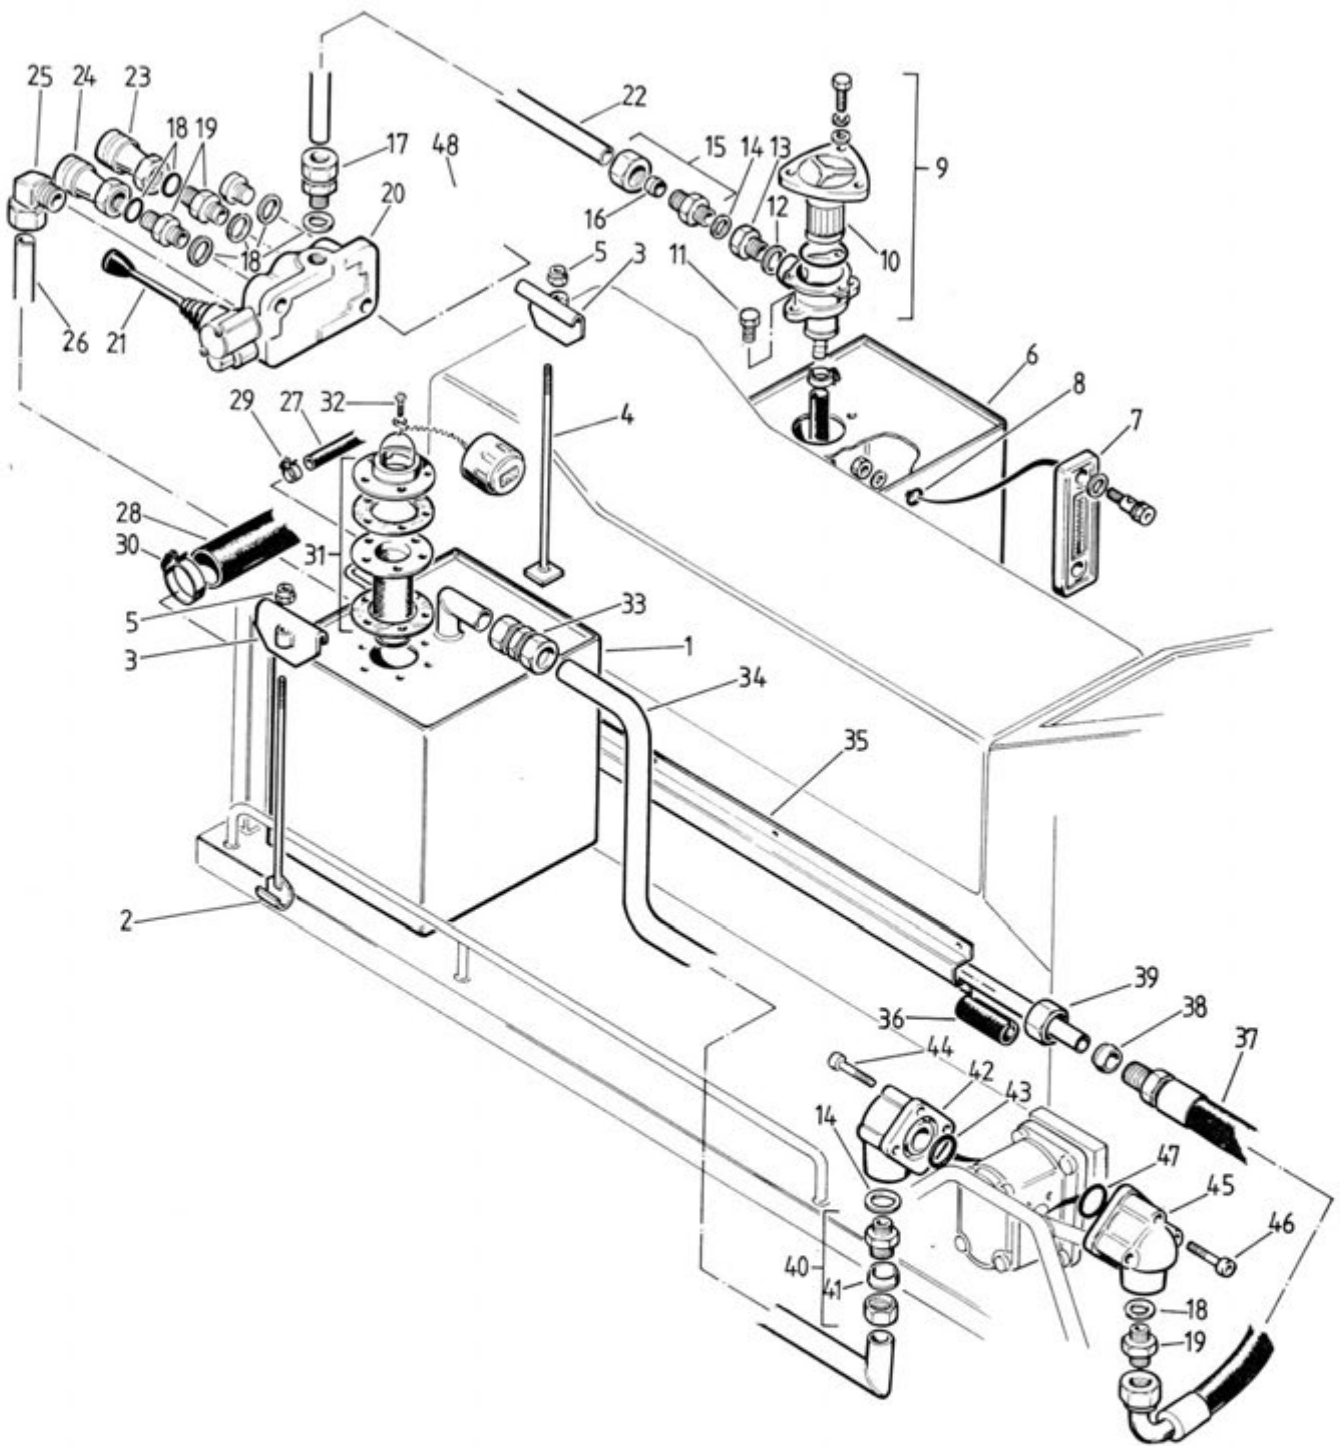

Viite Ref.	Tilausnumero Reservdelsnr.	Nimitys	Benämning	Description
	7101502			
1	.4150960	1 Tankki I	Tank I	Tank I
2	.4150979	2 Kiinnikepuikko	Fästpinne	Fastening pin
3	.4150359	4 Kiinnike	Fäste	Holder
4	.4150982	2 Kiinnikepuikko	Fästpinne	Fastening pin
5	.N061000	4 Nylocmutteri	Nylocmutter	Lock nut
6	.4150975	1 Tankki II	Tank II	Tank II
7	.7101522	1 Lämpömittari,täyd.	Värmemätare,kompl.	Thermometer assy
8	.. 15x2,5	x O-rengas	O-ring	O-ring
9	.7101523	1 Paluusuodatin	Returfilter	Return filter
10	..7101524	1 Suodatinverkko	Filternät	Filter net
11	.081225	2 Ruuvi	Skruv	Screw
12	.7101544	1 Tiiviste 1"	Tätning 1"	Gasket 1"
13	.7101525	1 Supistusliitin	Reduceringsnippel	Reduction joint
14	.7101526	1 Tiiviste 3/4"	Tätning 3/4"	Gasket 3/4"
15	.7101527	1 Suora liitin 3/4"	Rakanslutning 3/4"	Straight joint 3/4"
16	..7101528	x Leikkuurengas 22 mm	Klämkona 22 mm	Conic ring 22 mm
17	.7101529	1 Suora liitin 1/2"	Rakanslutning 1/2"	Straight joint 1/2"
18	.7100544	6 Tiiviste 1/2"	Tätning 1/2"	Gasket 1/2"
19	.7100541	3 Kaksoisnippa	Dubbelnippel	Double nipple
20	.7101530	1 3-tieventtiili	3-vägsventil	3-way ventil
21	..7101531	1 Kahva, täyd.	Handtag, kompl.	Handle assy
22	.4150987	1 Paluuputki	Returledning	Return pipe
23	.7101512	1 Pikaliitin,koiras	Snabbkoppling,hane	Quick joint, male
24	.7101513	1 Pikaliitin, naaras	Snabbkoppling, hona	Quick joint, female
25	.7101532	1 Kulmaliitin Ø 15mm	Vinkelnippel Ø 15mm	Angular nipple Ø 15mm
26	.4150986	1 Paineputki	Tryckledning	pressure pipe
27	.7101533	1 Ilmaletku 570 mm	Luftslang 570 mm	Air hose 570 mm
28	.7101534	1 Yhdysletku 570 mm	Förbindelseslang 570mm	Connection hose 570
29	.7100535	2 Kiristin	Klammer	Band
30	.7101535	2 Kiristin	Klammer	Band
31	.7101536	1 Täyttöaukko,täyd.	Lock, compl.	Cover assy
32	..061015	6 Ruuvi	Skruv	Screw
33	.7101537	1 Jatkoliitin 3/4"	Skarvknoppling 3/4"	Scarf joint 3/4"
34	.4150947	1 Imuputki	Sugrör	Suction tube
35	.4150985	1 Suojapelti	Skyddsplåt	Protection cover
36	.7101507	2 Suojakumi	Skyddsgummi	Rubber
37	.4150934	1 Paineletku	Tryckslang	Pressure hose
38	.7101543	1 Leikkuurengas 15mm	Klämkona 15mm	Conic ring 15 mm
39	.7101538	1 Mutteri	Mutter	Nut
40	.7101539	1 Suora liitin 3/4"	Rakanslutning 3/4"	Straight joint 3/4"
41	..7101540	1 Leikkuurengas 28mm	Klämkona 28 mm	Conic ring 28 mm
42	.7101541	1 Imulaippa	Sugfläns	Suction flange
43	.23,5x2,5	1 O-rengas	O-ring	O-ring
44	.K081245	3 Kuusiokoloruuvi	Insexskruv	Screw
45	.7101542	1 Painelaippa	Tryckfläns	Pressure flange
46	.K061035	3 Kuusiokoloruuvi	Insexskruv	Screw
47	. 15x2,5	1 O-rengas	O-ring	O-ring
48	.0812110	2 Ruuvi	Skruv	Screw