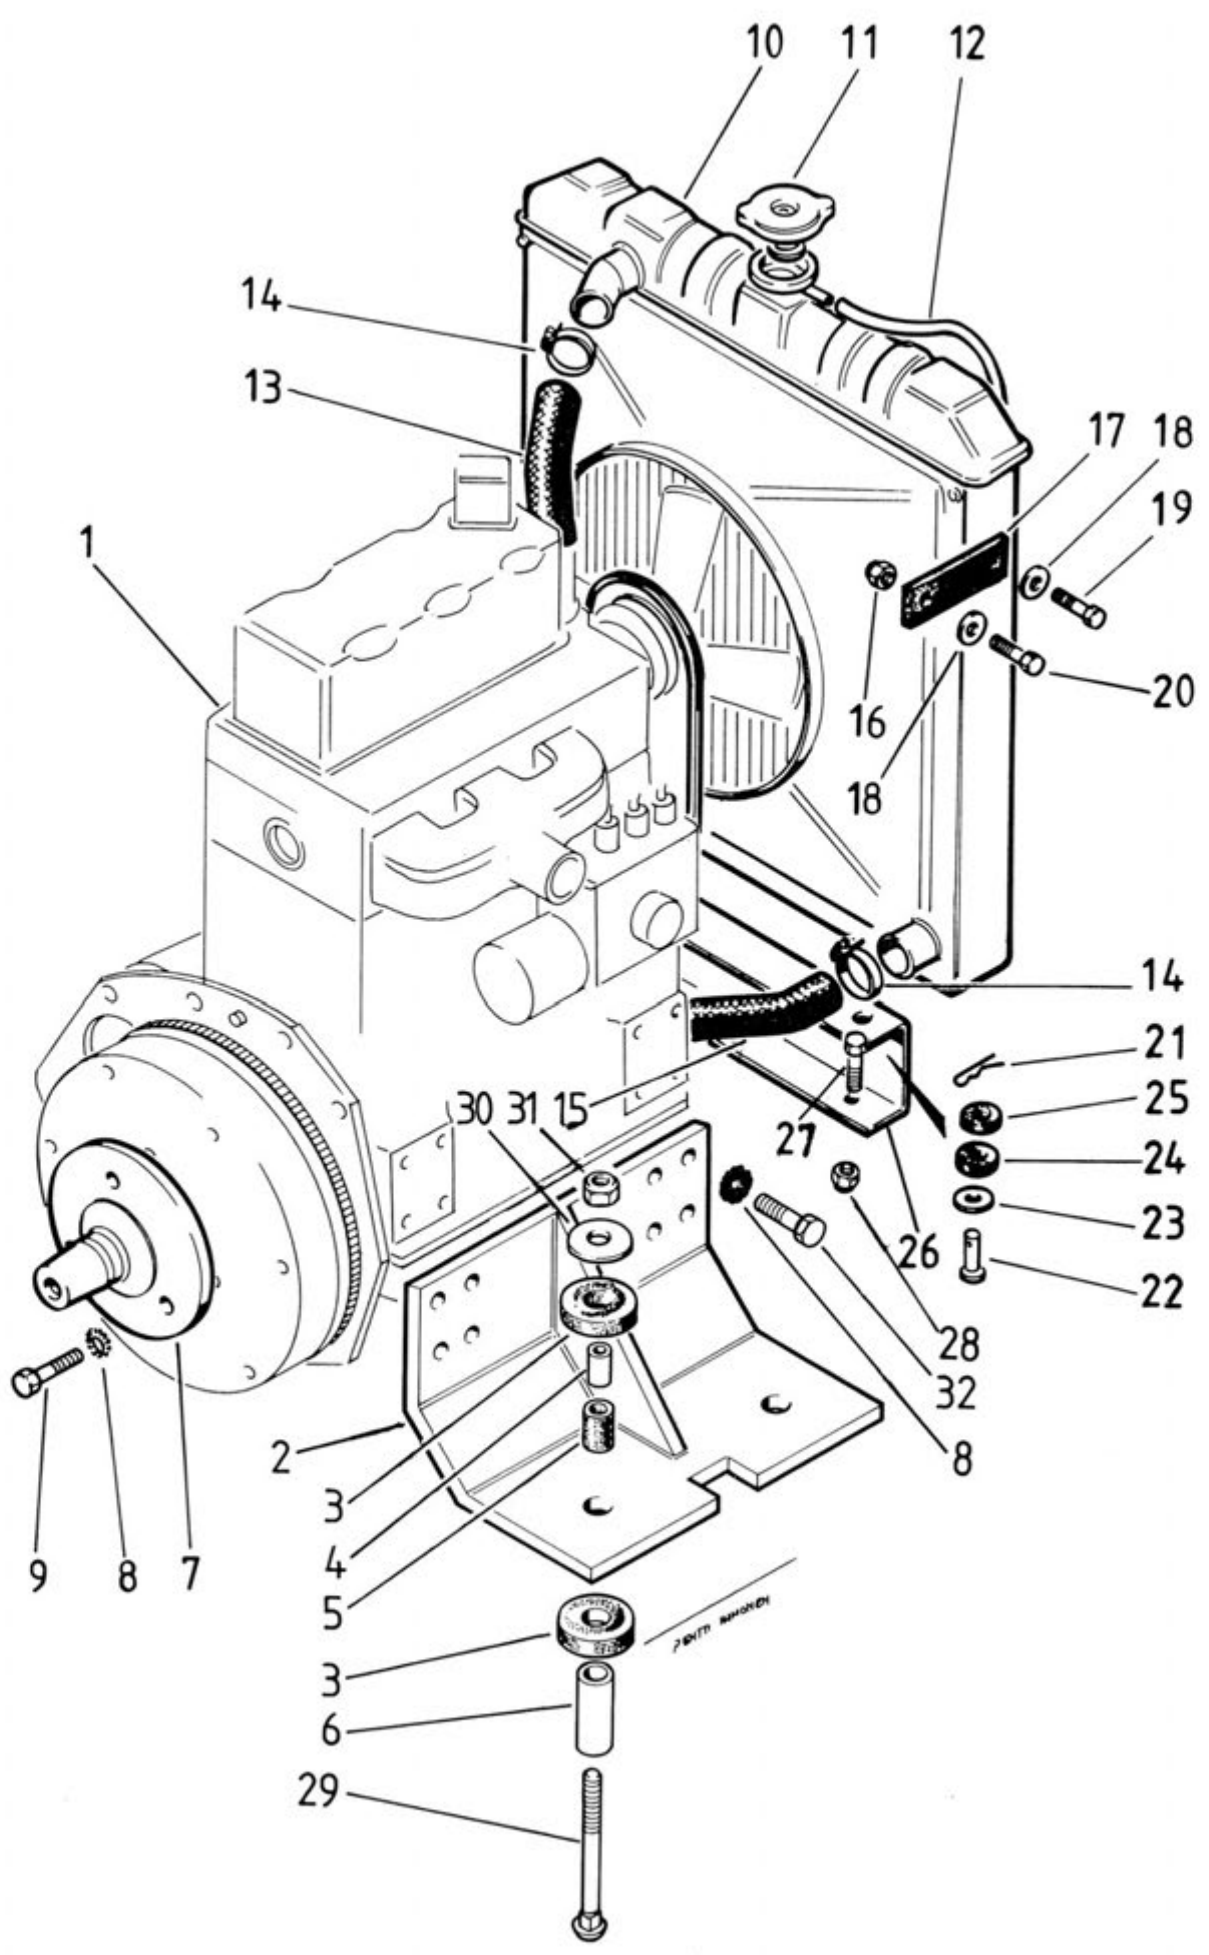

Viite Ref.	Tilausnumero Reservdelsnr.	Nimitys	Benämning	Description
1	D850-BWS	1 Moottori	Motor	Engine
2	4151915	2 Kiinnike	Fäste	Support
3	4151920	8 Petikumi	Gummidyna	Rubber pillow
4	4151922	4 Sisäholkki	Inre hylsa	Inner sleeve
5	41519~~2~~ 21	4 Sisäkumi	Inre gummi	Inner rubber
6	4151923	4 Ulkcoholkki	Yttre hylsa	Outer sleeve
7	4150260	1 Kiinn.kartio	Fästkona	Fastening cone
8	AZ 10.5	19 Tähtialuslevy	Stjärnbricka	Lock washer
9	10x25x1,25	3 Ruuvi	Skruv	Screw
10	15531-7206-1	1 Jäähdytin	Kylare	Radiator
11	7100711	1 Korkki	Kylarlock	Cover
12	7100712	1 Hukkaputki	Spillrör	Hose
13	15531-7294-1	1 Ylävesiletku	Övre kylarslang	Hose upper
14	15261-7278-2	4 Kiristin	Klammer	Cap
15	15531-7285-1	1 Alavesiletku	Nedre kylarslang	Hose down
16	N061000	1 Nylocmutteri	Nylocmutter	Lock nut
17	4151952	1 Kumi	Gummi	Rubber
18	060000	2 Aluslevy	Bricka	Washer
19	061010	1 Ruuvi	Skruv	Screw
20	061016	1 Ruuvi	Skruv	Screw
21	05515-51000	2 Sokka	Sprint	Cotter
22	66711-5134-1	2 Tappi	Tapp	Pin
23	15111-7220-2	4 Aluslevy	Bricka	Washer
24	04013-50100	2 Tasalevy	Planbricka	Washer
25	15111-7218-1	2 Kumityyny	Gummidyna	Rubber pillow
26	4151951	1 Teline	Fäste	Bracket
27	081240	3 Ruuvi	Skruv	Screw
28	N081200	3 Nylocmutteri	Nylocmutter	Lock nut
29	121855	4 Ruuvi	Skruv	Screw
30	4151918	4 Aluslevy	Bricka	Washer
31	N121800	4 Nylocmutteri	Nylocmutter	Lock nut
32	10x20x1,25	16 Ruuvi	Skruv	Screw