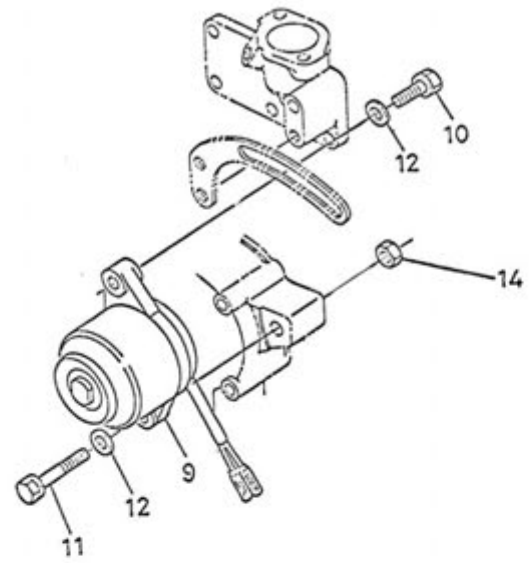

Viite Ref. Ref.	Tilausnumero Reservdelsnr. Part Number	Nimitys	Benämning	Description
1	15531-7411-1	1 Tuuletin	Fläkt	Fan
2	01053-50612	4 Ruuvi	Skruv	Screw
3	15131-7423-4	2 Lukkolevy	Låsbricka	Washer
4	15393-7428-2	1 Hihnapyörä	Remskiva	Pulley
5	05712-000515	1 Kiila	Kil	Key
6	15261-2336-1	1 Mutteri	Mutter	Nut
7	15261-2338-2	1 Lukkolevy	Låsbricka	Washer
8	19294-7253-1	1 Tuuletinhihna	Fläktrem	Fan belt
9	15353-6401-1	1 Laturi	Generator	Assy dynamo
10	01123-50825	1 Ruuvi	Skruv	Screw
11	01123-50860	1 Ruuvi	Skruv	Screw
12	04012-50080	2 Aluslevy	Bricka	Washer
14	02156-50080	1 Mutteri	Mutter	Nut