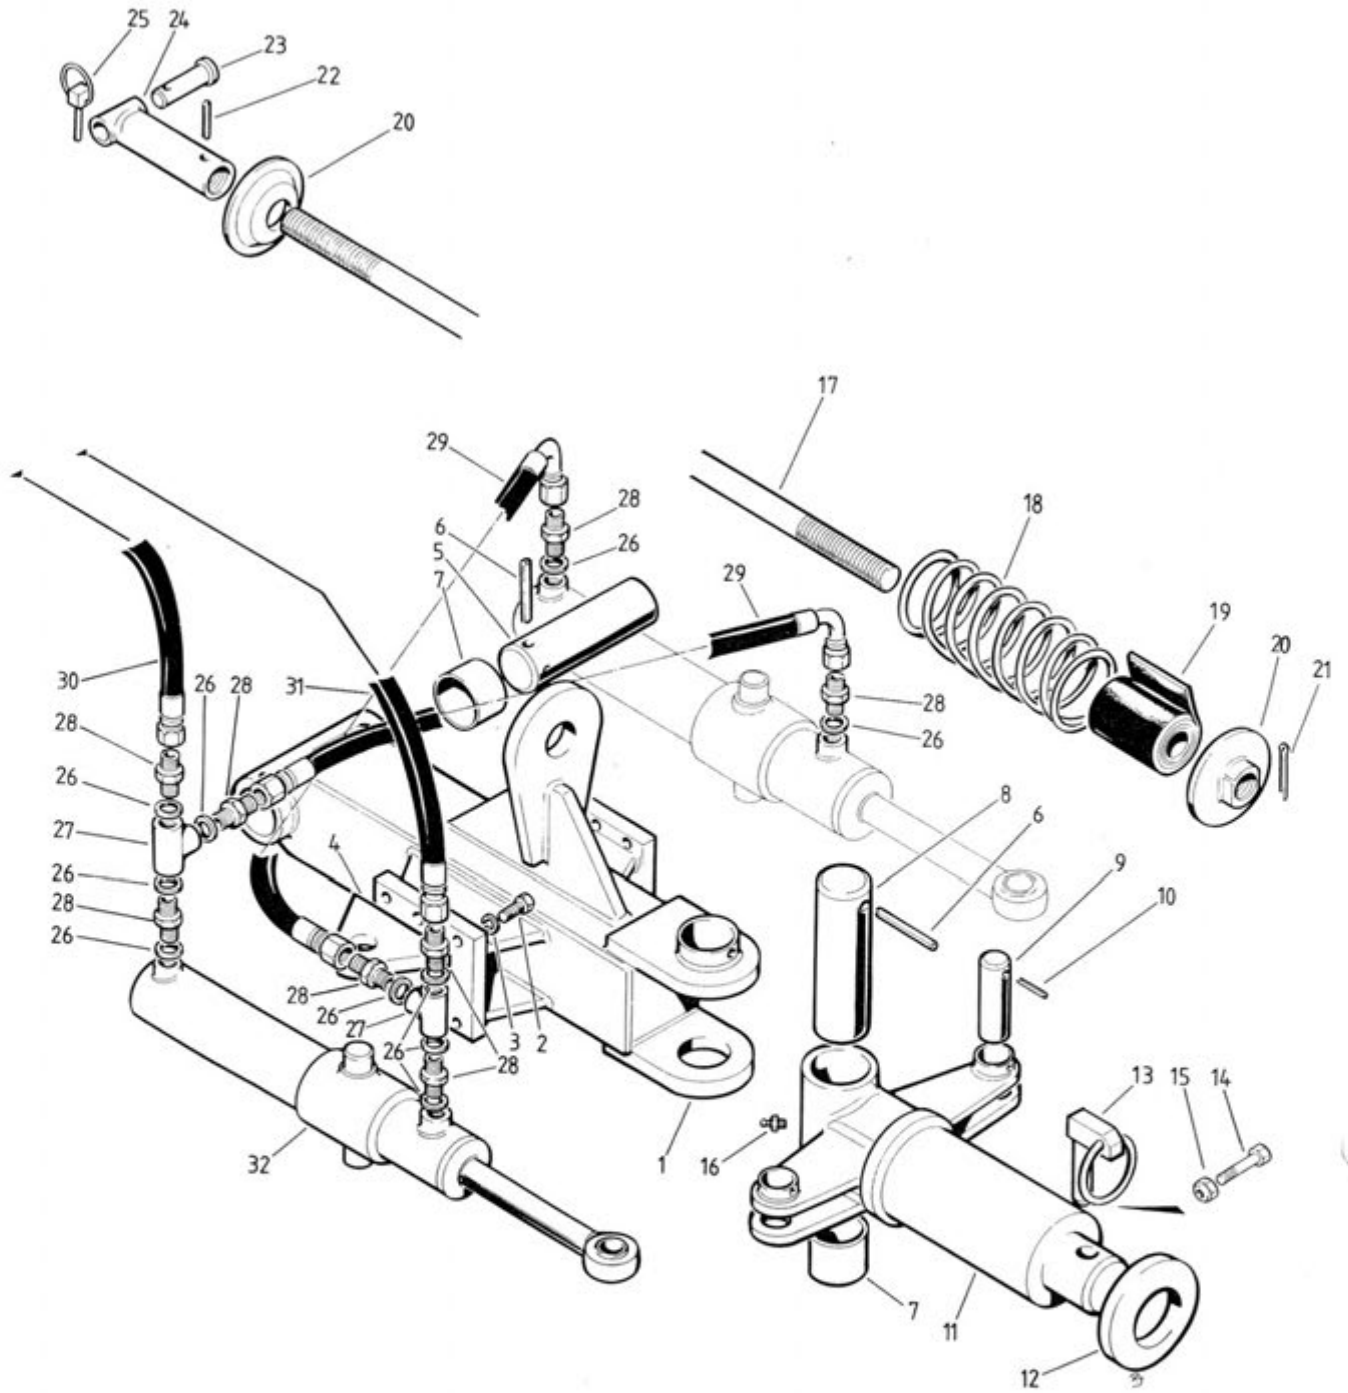

Viite Ref. Ref.	Tilausnumero Reservdelsnr. Part Number	Nimike	Benämning	Description
1	4151761	1 Vetoaisa	Dragstång	Drawing shaft
2	101530 10.9	12 Ruuvi 10.9	Skruv 10.9	Screw 10.9
3	F100000	12 Jousialuslevy	Fjäderbricka	Spring washer
4	4151778	4 Kiinnityskorva	Fästöra	Fastening ear
5	4151779	1 Tappi	Tapp	Pin
6	083060	2 Putkisokka	Rörsprint	Cotter
7	4150129	4 Hela	Bussning	Bush
8	4151780	1 Tappi	Tapp	Pin
9	4151777	2 Tappi	Tapp	Pin
10	053040	2 Putkisokka	Rörsprint	Cotter
11	4151772	1 Vetoputki	Dragtapp	Drawing pin
12	4150210C	1 Vetoaluslevy	Dragbricka	Washer
13	4150211	1 Rengassokka	Ringsprint	Ring cotter
14	081260	1 Lukitusruuvi	Låsskruv	Screw
15	N081200	1 Nylocmutteri	Nylocmutter	Lock nut
16	10001	2 Rasvanippa	Smörjnippel	Greasing nipple
17	4150219A	1 Säätötanko	Justerstång	Adjusting rod
18	4150222	2 Jousi	Fjäder	Spring
19	4150221	2 Kumiholkki	Gummihylsa	Rubber sleeve
20	4150220	2 Säätömutteri	Justermutter	Adjusting nut
21	052040	1 Haarasokka	Saxpinne	Cotter pin
22	053040	1 Putkisokka	Rörsprint	Cotter
23	4150209A	1 Tappi	Tapp	Pin
24	4151781	1 Nivelkappale	Ledstycke	Joint piece
25	085040	1 Rengassokka	Ringsprint	Ring cotter
26	7100543	10 Tiiviste	Tätning	Gasket
27	7120601	2 T-kappale	T-stycke	T-pipe
28	7100533	8 Kaksoisnippa	Dubbelnippel	Double nipple
29	4151784	2 Letku	Slang	Hose
30	7120505	1 Ohjausletku 1750 mm	Styrslang 1750 mm	Steering hose 1750 mm
31	4151785	1 Ohjausletku 1600 mm	Styrslang 1600 mm	Steering hose 1600 mm
32	4344-100	2 Ohjaussyylinteri	Styrcylinder	Steering cylinder