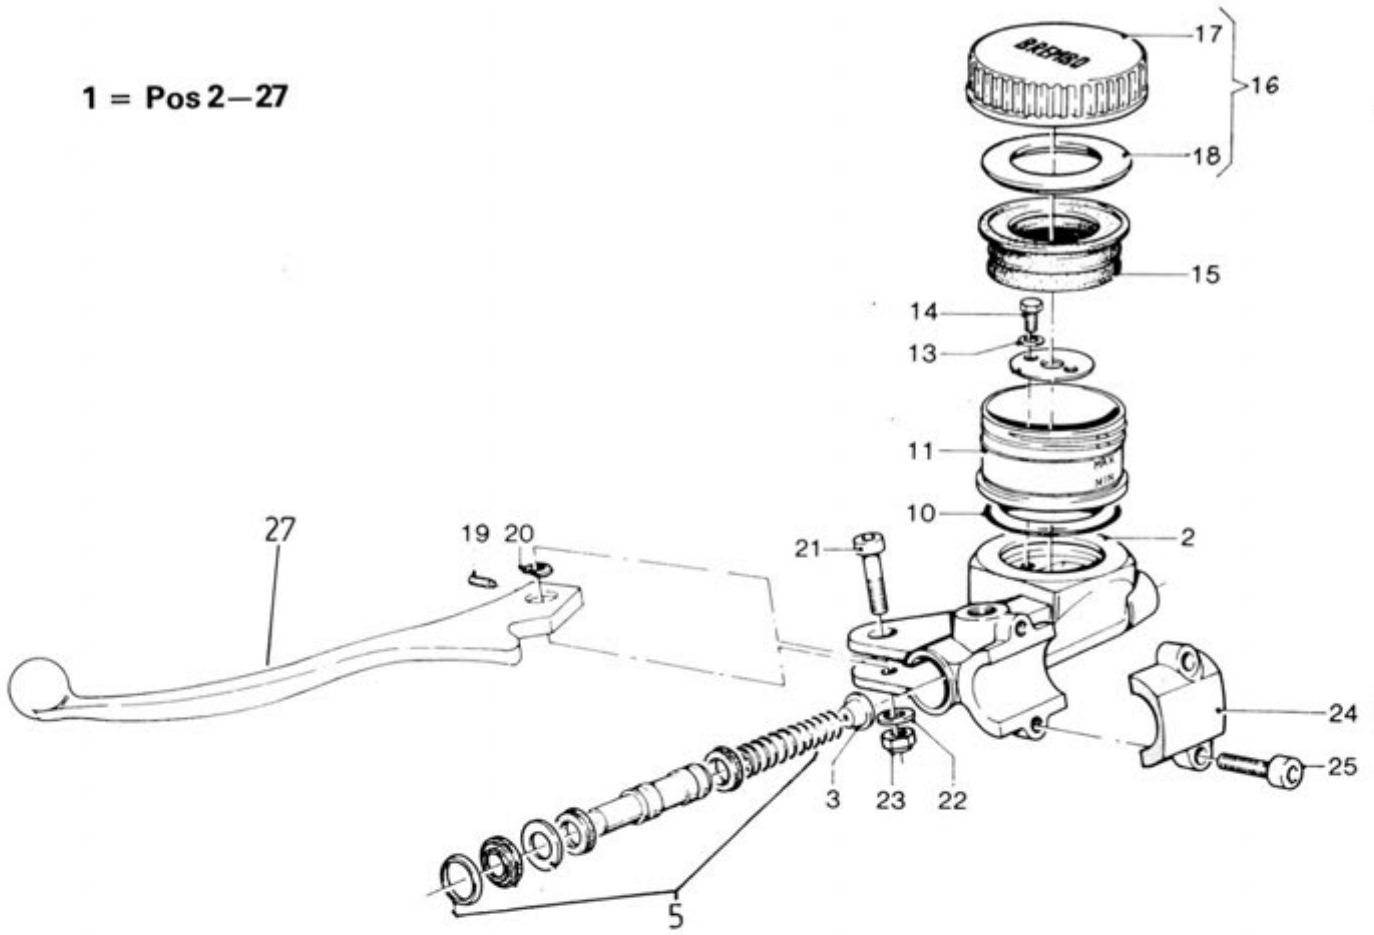

1 = Pos 2-27

Viite Ref.	Tilausnumero Reservdelsnr.	Nimitys	Benämning	Description
1	10.3464.43	1 Pääsylinteri	Huvudcylinder	Head cylinder
3	.10.2378.10	1 Jousen ohjain	Fjäderguide	Spring guide
5	.10.2739.20	1 Korjaussarja	Reparationssats	Repair kit
10	.A9.11.25.229	1 Tiiviste	Tätning	Gasket
11	.10.2731.10	1 Säiliö	Behållare	Fluid tank
13	.F050000	2 Jousialuslevy	Fjäderbricka	Spring washer
14	.050812	2 Ruuvi	Skruv	Screw
15	.10.2382.10	1 Loiskesuoja	Skvalpskydd	Splash guard
16	.10.2730.30	1 Kansi, täyd.	Lock, kompl.	Cover assy
19,20, 21,22, 23	.10.2798.10	1 Ruuvisarja	Skruvsats	Screw kit
24	.10.2815.10	1 Kansi	Lock	Cover
25	.K061020	2 Ruuvi	Skruv	Screw
27	.5400401	1 Kahva	Handtag	Handle
31	5370420	1 Jarrusylinteri	Bromscylinder	Brake cylinder
32	.5370421	1 Runko	Hus	Body
32A	.5370426	1 Runko	Hus	Body
33	.5370422	2 Mäntä	Kolv	Piston
34	.5370423	2 Tiivisterengas	Tätningsring	Gasket ring
35	.5370424	2 Jarrupala	Bromskloss	Brake pad
36	.5370425	1 O-rengas	O-ring	O-ring
37	.032045	2 Haarasokka	Saxpinne	Cotter pin
38	.081250	2 Ruuvi	Skruv	Screw
	.081245	2 Ruuvi	Skruv	Screw
39	.080000	4 Aluslevy	Bricka	Washer
40	.5370429	2 Lukkolevy	Låsbricka	Lock washer
41	.N081200	4 Nylocmutteri	Nylocmutter	Lock nut
42	.5370431	1 Ilmaruuvi	Luftskruv	Air bleed screw
43	.5370432	1 Suojahattu	Skydd	Cover