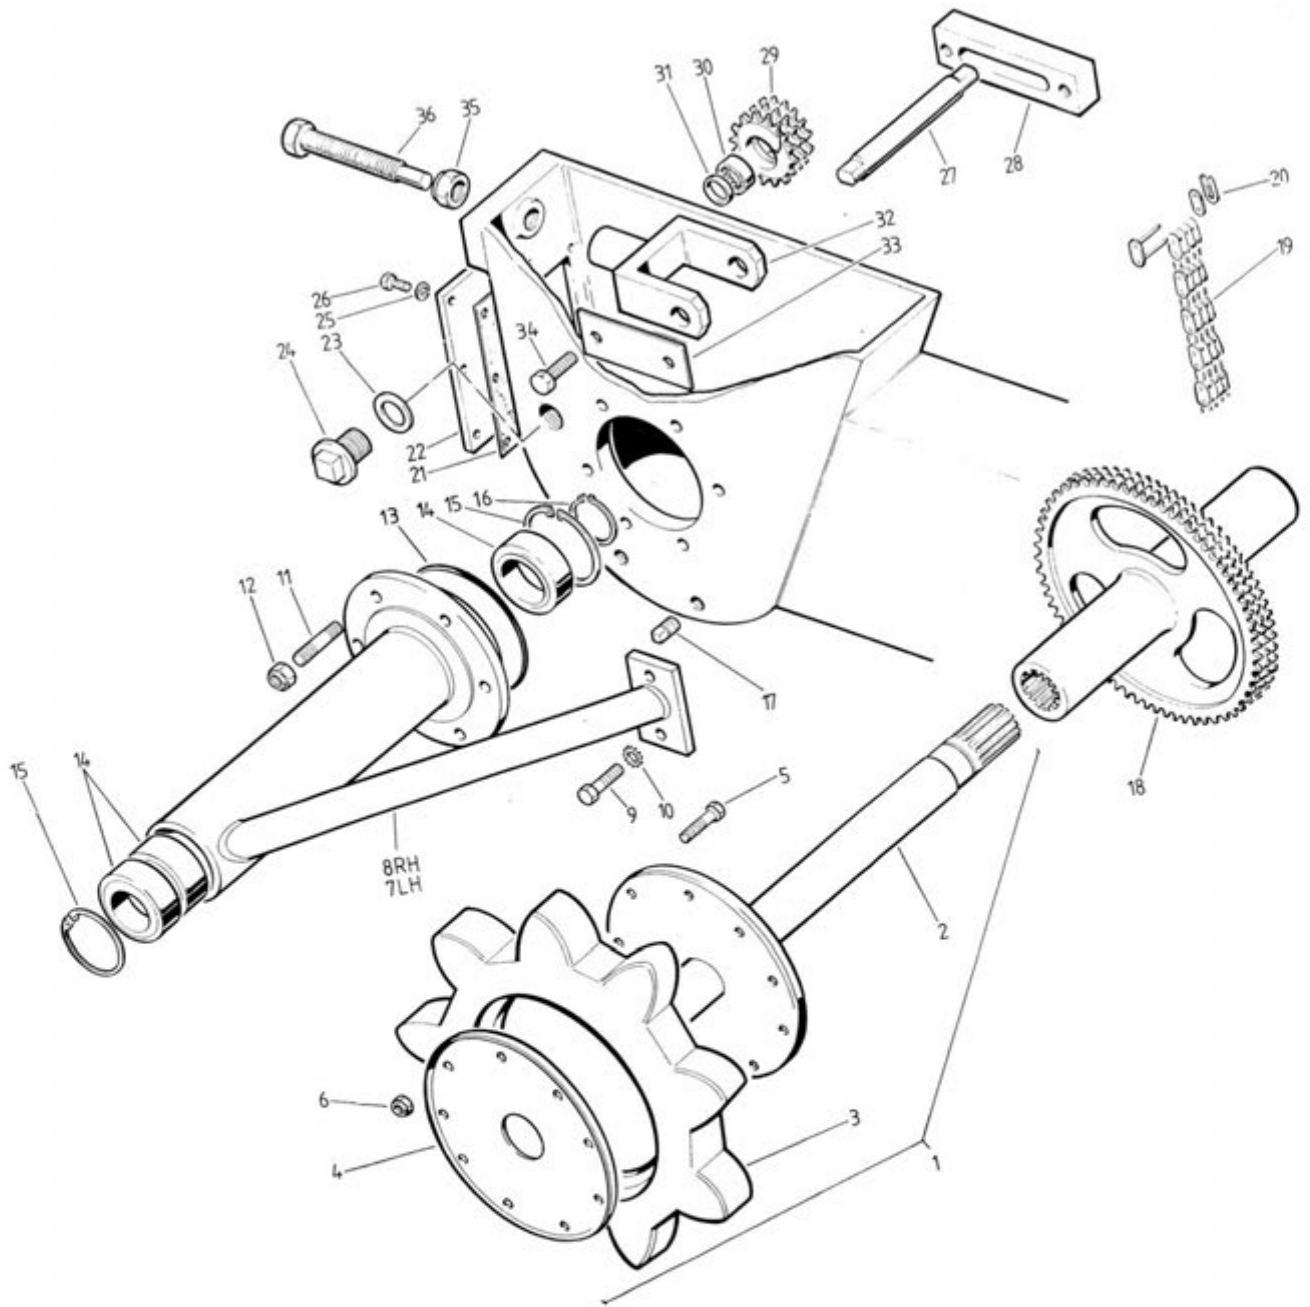

Viite Ref. Ref.	Tilausnumero Reservdelsnr. Part number	Nimike	Benämning	Description
1	7120801	2 Vetoakseli, täyd.	Drivaxel, kompl.	Drive shaft, assy
2	.4151881	2 Vetoakseli	Drivaxel	Drive shaft
3	.4150171	2 Hammaspyörä	Kuggghjul	Sprocket wheel
4	.4150174	2 Laippa	Fläns	Flange
5	.081240	18 Ruuvi	Skruv	Screw
6	.N081200	18 Nylocmutteri	Nylocmutter	Lock nut
7	4150162L	1 Akseliputki, vasen	Axelfäste, vänster	Support,LH
8	4150162R	1 Akseliputki, oikea	Axelfäste, höger	Support,RH
9	101516	4 Ruuvi	Skruv	Screw
10	AZ 10.5	4 Tähtialuslevy	Stjärnbricka	Lock washer
11	T101525	12 Vaarnaruuvi	Pinnskruv	Stud
12	N101500	12 Nylocmutteri	Nylocmutter	Lock nut
13	105 x 3	2 O-rengas	O-ring	O-ring
14	63007 2RS	6 Laakeri	Lager	Bearing
15	6173 30062	4 Seegerrengas	Segerring	Circlip
16	6173 20035	2 Seegerrengas	Segerring	Circlip
17	R1/4"	2 Öljytulppa	Oljeplugg	Oil drain plug
18	4151884	2 Ketjupyörä	Kedjedrev	Chain sprocket wheel
19	7120802	2 Ketju, 3-rivinen	Kedja, 3-radig	Chain, 3-lined
20	.7120803	2 Ketjulukko	Kedjelås	Chainlock
21	4151894	1 Tiiviste	Tätning	Gasket
22	4151892	1 Kansi	Lock	Cover
23	7120804	1 Tiiviste	Tätning	Gasket
24	R1"	1 Täyttötulppa	Påfyllningsplugg	Plug
25	F060000	8 Jousialuslevy	Fjäderbricka	Spring washer
26	061020	8 Ruuvi	Skruv	Screw
27	4151891	1 Akseli	Axel	Shaft
28	4151888	2 Ohjain	Styrning	Guide
29	4151885	1 Kiristinpyörä	Sträcker drev	Tensioner wheel
30	NA203216	2 Neulalaakeri	Nållager	Needle bearing
31	4151890	3 Välirengas	Distansring	Shim
32	4151886	1 Haarukka	Gaffel	Fork
33	4151889	2 Lukkolevy	Låsbricka	Lock washer
34	081220	4 Ruuvi	Skruv	Screw
35	N161800	1 Nylocmutteri	Nylocmutter	Lock nut
36	4151887	1 Säättöruuvi	Justerskruv	Adjusting screw