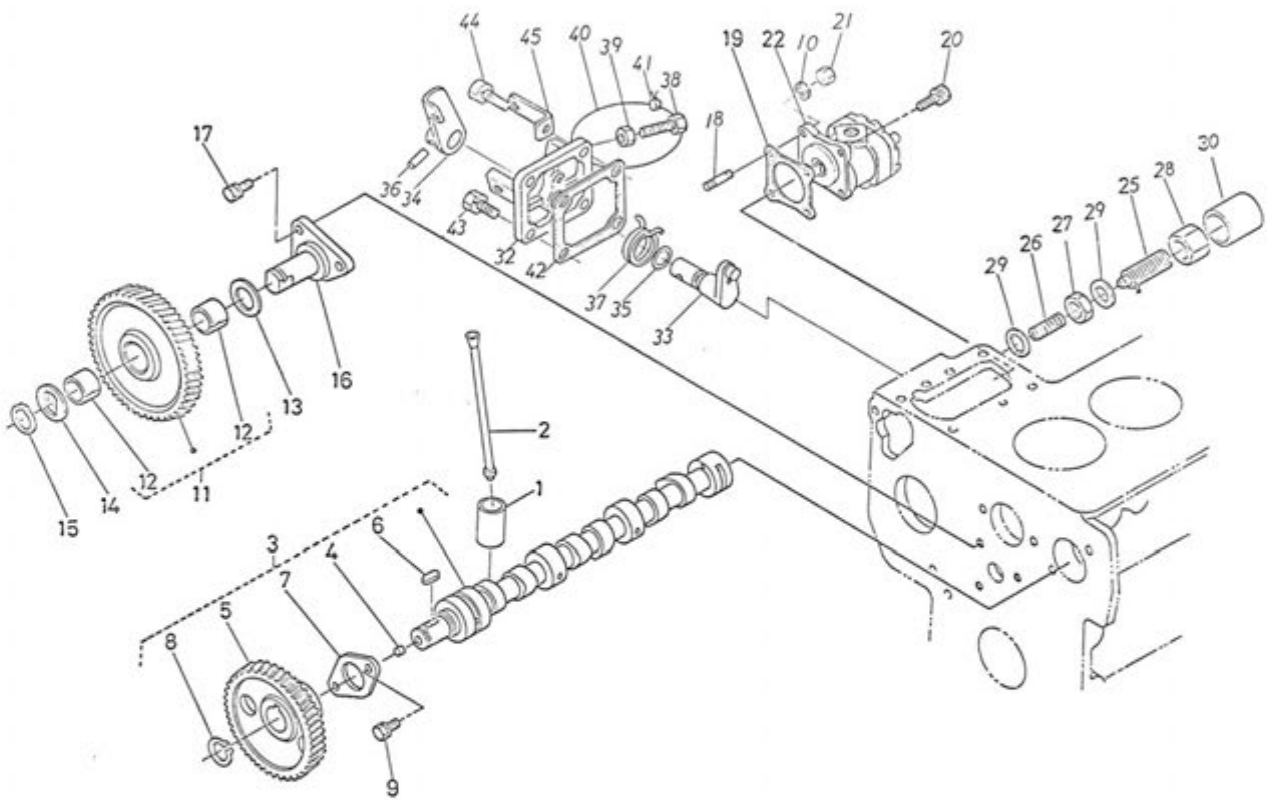

Viite Ref. Ref.	Tilausnumero Reservdelsnr. Part Number		Nimitys	Benämning	Description
1	15261-1555-1	6	Ventt. nostin	Ventillyftare	Tappet
2	15261-1511-1	6	Työntötanko	Stötstång	Pushrod
3	15381-1601-2	1	Nokka-akseli	Kamaxel	Camshaft
4	.15261-9688-1	2	Tulppa	Plugg	Plug
5	.15261-1651-2	1	Hammaspyörä	Kamdrev	Gear camshaft
6	.05712-00515	1	Kiila	Kil	Key
7	.15261-1627-1	1	Toppari	Stopp	Stopper
8	.04612-00180	1	Seegerrengas	Segerring	Circlip
9	01023-50614	2	Ruuvi	Skruv	Screw
10	04512-50080	1	Jousialuslevy	Fjäderbricka	Spring washer
11	15261-2401-2	1	Väliratas	Mellandrev	Idle gear
12	.15261-2428-1	2	Hela	Bussning	Bush
13	15261-2436-2	1	Välilevy	Bricka	Collar
14	15261-2437-1	1	Pidätinlevy	Stoppbricka	Collar
15	15261-2432-1	1	Seegerrengas	Segerring	Circlip
16	15261-2425-1	1	Akseli	Axel	Shaft
17	01023-50616	3	Ruuvi	Skruv	Screw
18	01513-50822	1	Vaarnaruuvi	Pinnskruv	Stud
19	15231-8713-2	1	Tiiviste	Packning	Gasket
20	01123-50822	3	Ruuvi	Skruv	Screw
21	02156-50080	1	Mutteri	Mutter	Nut
22	67111-7610-1	1	Hydraulipumppu	Hydraulpump	Gear pump
23	15531-5409-1	1	Tyhjäkäyntilaite	Tomgångsutrustning	Apparatus idling
24	.15531-5410-1	1	Säätöruuvi, täyd.	Justerskruv, kompl.	Assy bolt adjusting
25	..15261-5425-1	1	Säätöruuvi	Justerskruv	Bolt adjusting
26	..15531-5426-1	1	Jousi	Fjäder	Spring
27	.15261-9202-1	1	Mutteri	Mutter	Nut
28	.15261-9233-2	1	Peitemutteri	Täckmutter	Cap nut
29	.15021-3366-1	2	Tiiviste	Tätning	Gasket
30	.15261-5427-2	1	Suoja	Skydd	Cap
31	15531-5770-2	1	Sammutinlaite	Stoppanordning	Engine stop lever
32	.15531-5165-1	1	Kansi	Lock	Cover
33	.15531-5774-2	1	Akseli	Axel	Shaft
34	.15531-5772-1	1	Vipu	Arm	Lever
35	.04811-10070	1	O-rengas	O-ring	O-ring
36	.05411-00420	1	Jousen tappi	Fjädertapp	Pin Spring
37	.15611-5751-1	1	Jousi	Fjäder	Spring
38	.15108-5728-4	1	Rajoitin	Begränsare	Stopper
39	.02056-50060	1	Mutteri	Mutter	Nut
40	07811-11210	1	Sinettivaijeri	Plombvajer	Wire
41	07918-00001	1	Sinetti	Plomb	Leadsealing
42	15231-0513-1	1	Tiiviste	Packning	Gasket
43	01023-50618	3	Ruuvi	Skruv	Screw
44	01023-50620	1	Ruuvi	Skruv	Screw
45	15531-5748-1	1	Pidin	Hållare	Holder