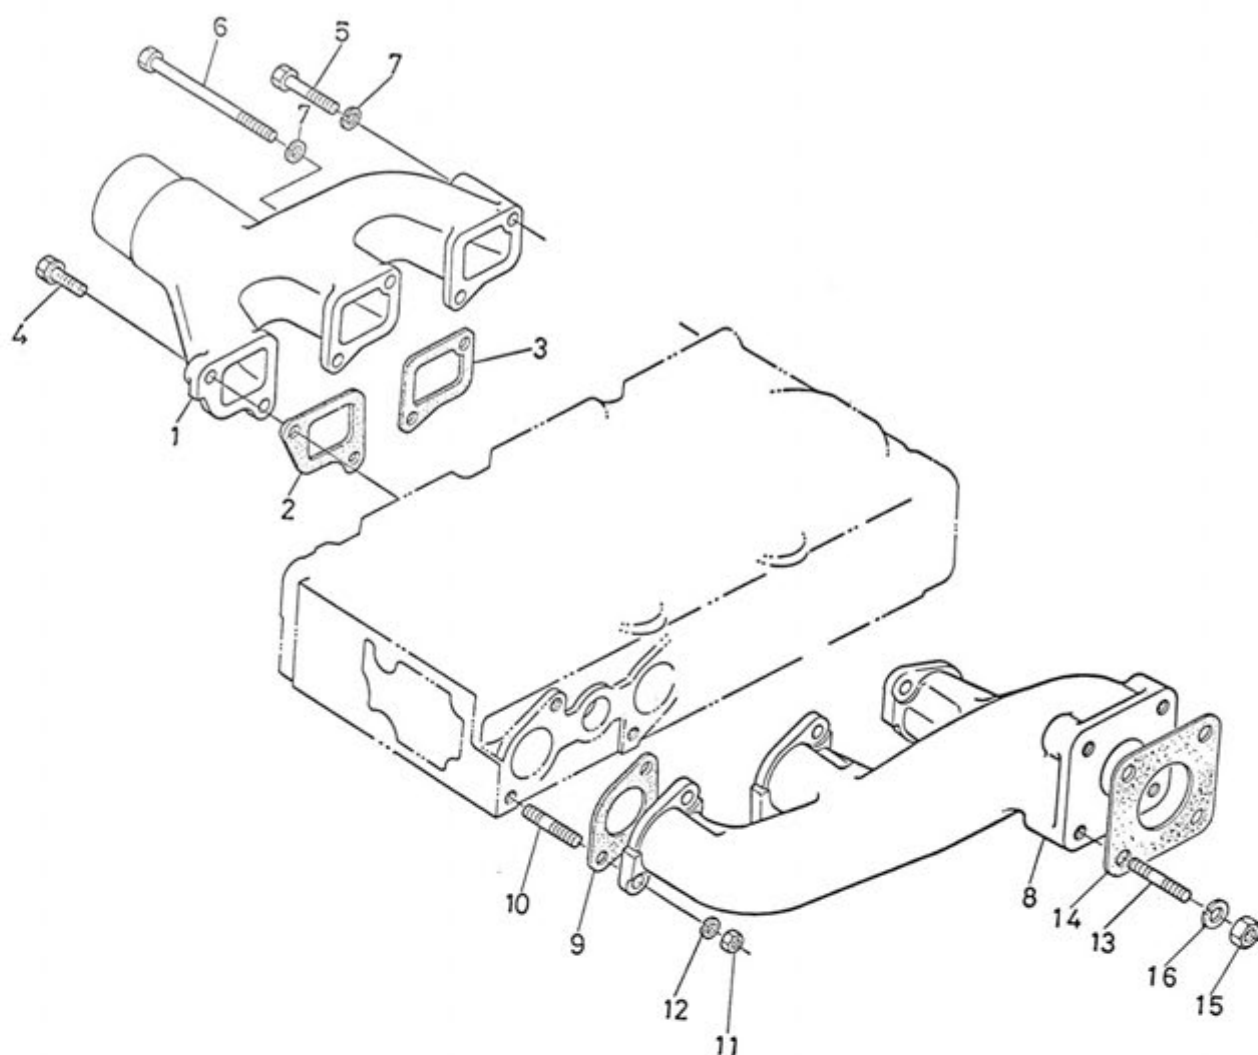

Viite Ref. Ref.	Varaosanumero Reservdelsnr. Part Number	Kpl St Qty	Nimitys	Benämning	Description
1	15371-1176-1	1	Imusarja	Insugsrör	Inlet manifold
2	15261-1182-1	1	Tiiviste 1	Packning 1	Gasket 1
3	15261-1183-1	2	Tiiviste 2	Packning 2	Gasket 2
4	01023-50620	4	Ruuvi	Skruv	Screw
5	01053-50660	1	Ruuvi	Skruv	Screw
6	15381-9107-1	1	Ruuvi	Skruv	Screw
7	04512-50060	2	Jousialuslevy	Fjäderbricka	Spring washer
8	15371-1231-1	1	Pakosarja	Grenrör	Exhaust manifold
9	15261-1236-2	3	Tiiviste	Packning	Gasket
10	15381-9153-1	6	Vaarnaruuvi	Pinnbult	Stud
11	02056-50060	6	Mutteri	Mutter	Nut
12	04512-50060	6	Jousialuslevy	Fjäderbricka	Spring washer
13	01513-50822	4	Vaarnaruuvi	Pinnbult	Stud
14	15371-1237-1	1	Tiiviste	Packning	Gasket
15	02114-50080	4	Mutteri	Mutter	Nut
16	04512-50080	4	Jousialuslevy	Fjäderbricka	Spring washer