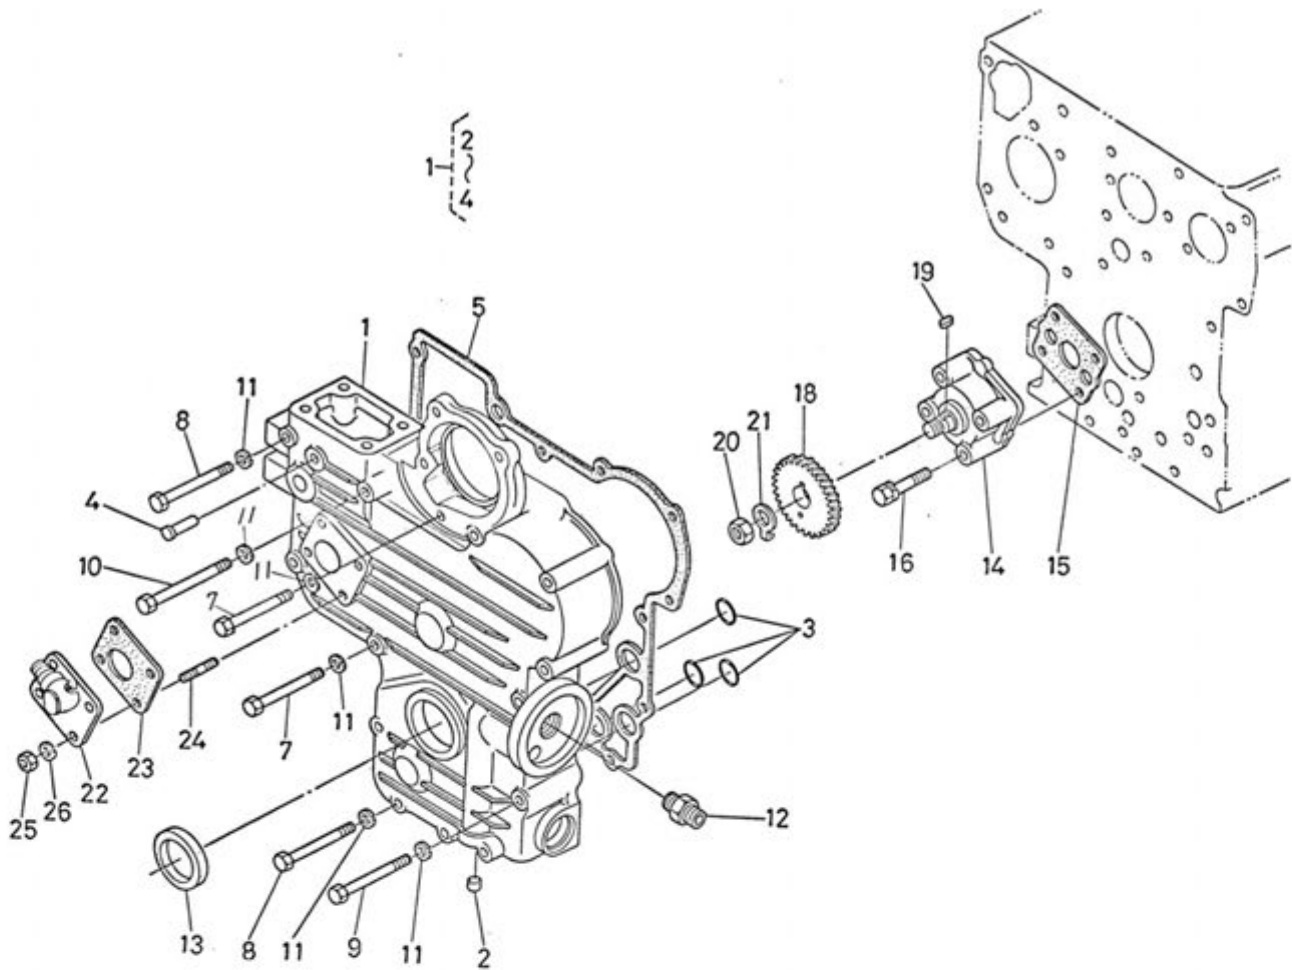

Viite Ref. Ref.	Varaosanumero Reservdelsnr. Part Number	Kpl St Qty	Nimitys	Benämning	Description
1	19264-0402-1	1	Jakopään kansi	Transmissions kåpa	Gear case
2	•15221-3364-1	2	Tappi	Tapp	Pin
3	•04811-06130	3	O-rengas	O-ring	O-ring
4	•15221-5628-1	1	Pidin	Hållare	Pin
5	15531-0413-1	1	Tiiviste	Packning	Gasket
7	01053-50660	7	Pultti	Bult	Bolt
8	01053-50665	5	Pultti	Bult	Bolt
9	01053-50670	1	Pultti	Bult	Bolt
10	14611-9106-1	1	Pultti	Bult	Bolt
11	04512-50060	14	Jousialuslevy	Fjäderbricka	Spring washer
12	15241-3229-1	1	Liitin	Anslutning	Pipe joint
13	09550-00008	1	Stefa	Packbox	Oilseal
14	15261-3501-1	1	Öljypumppu	Oljepump	Oil pump
15	15261-3515-1	1	Tiiviste	Packning	Gasket
16	15261-9102-2	4	Pultti	Bult	Bolt
18	15261-3566-2	1	Hammaspyörä	Kugghjul	Oil pump gear
19	05712-00410	1	Kiila	Kil	Key
20	02016-50100	1	Mutteri	Mutter	Nut
21	04211-50100	1	Lukkolevy	Låsbricka	Washer claw
22	67111-5881-1	1	Tuntimittari Kulmavaihde	Vinkelväxel för timmätare	Gear case assy Hour meter
23	15221-8813-1	1	Tiiviste	Tätning	Gasket
24	15221-8821-1	4	Vaarnaruuvi	Pinnbult	Stud
25	02056-50060	4	Mutteri	Mutter	Nut
26	04512-50060	4	Jousialuslevy	Fjäderbricka	Springwasher