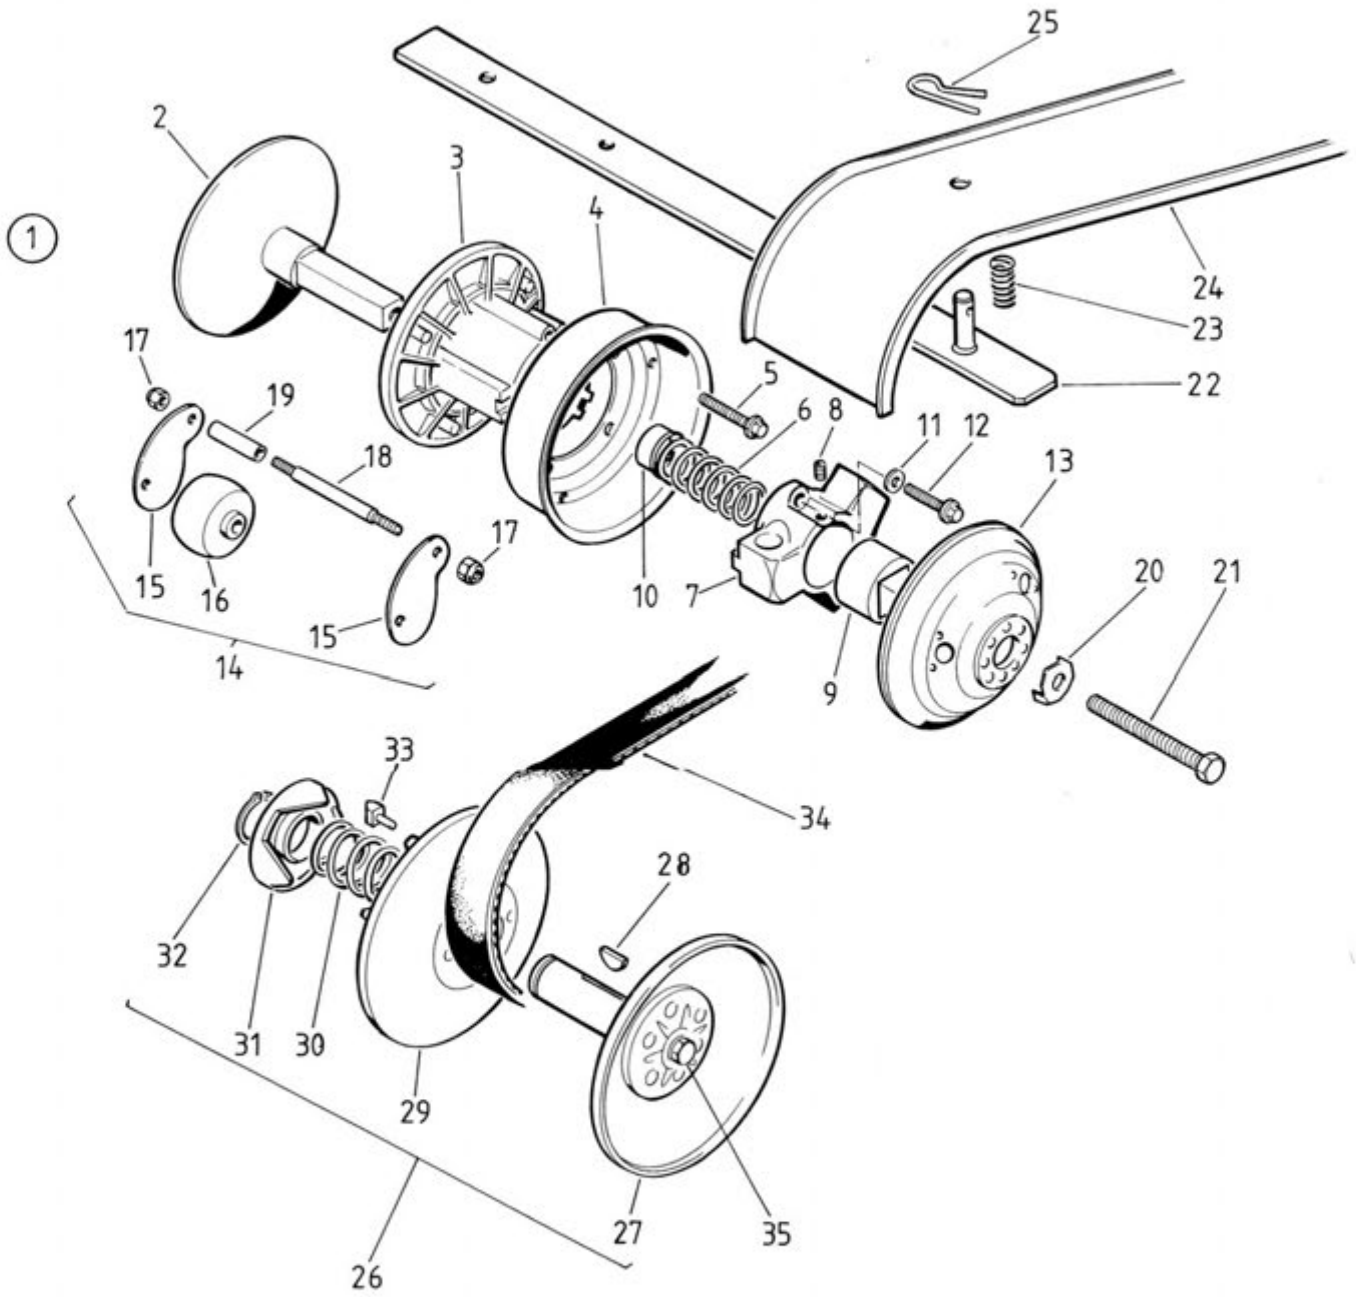

Viite	Varaosanumero	Kpl			
Ref.	Reservdelsnr.	St			
Ref.	Part Number	Qty	Nimitys	Benämning	Description
1	7100301	1	I-variaattori	Motorvariator	Clutch
2	.504231300	1	Kiinteä lautanen	Fast tallrik	Fixed pulley
3	.504237000	1	Liikkuva lautanen	Rörlig tallrik	Moving pulley
4	.504242100	1	Suojakuppi	Skyddskåpa	Cover cup
5	.309903400		Ruuvi	Skruv	Screw
6	.414196600	1	Jousi	Fjäder	Spring
7	.504236800	1	Napa	Nav	Hub plug
8	..365200200	1	Lukitusruuvi	Låsskruv	Lock screw
9	..504236900	1	4-kulmahela	Fyrkantbussning	Square bushing
10	.414242400	1	Jousen vaste	Mothåll	Spring seat
11	.394201900	2	Aluslevy	Bricka	Washer
12	.309901600	2	Ruuvi	Skruv	Screw
13	.4150268	1	Säätökoppa	Justerkåpa	Governor cup
14	.7100314	1	Painosarja	Viktsats	Counter weight kit
15	..504220509	12	Painovarsi C8	Viktarm C8	Centrifugal lever kit
16	..4150269	3	Rulla	Rulle	Clutch roller
17-18	..840000200	3	Akselisarja	Axelsats	Shouldered pin kit
19	..860410500	1	Helasarja	Bussningssats	Bushing kit
20	.504219000	1	Lukkolevy	Låsbricka	Lock washer
21	.301717200	1	Ruuvi	Skruv	Screw
22	4150403	1	Kiinnike	Fäste	Fastening
23	500388	3	Jousi	Fjäder	Spring
24	4150400	1	Variaattorisuoja	Variatorskydd	Variator cover
25	044060	3	Hiusneulasokka	Hårnålssprint	Cotter pin
26	8263 85439	1	II-variaattori	Sekundärvariator	Driven variator
27	.601746	1	Kiinteä lautanen	Fast tallrik	Fixed pulley
28	.901687	1	Kiila	Kil	Key
29	.601989	1	Liikkuva lautanen	Rörlig tallrik	Moving pulley
30	.703102	1	Jousi	Fjäder	Spring
31	.601984	1	Kuormitussäädin	Momentförstärkare	Torque converter
32	.900009	1	Seegerrengas	Segerring	Circlip
33	.703831	3	Liukunasta	Glidknopp	Glide stud
34	8263 15966	1	Variaattorihihna	Variatorrem	V-belt
35	101550	1	Ruuvi	Skruv	Screw
35	8263 22507	1	Aluslevy	Bricka	Washer