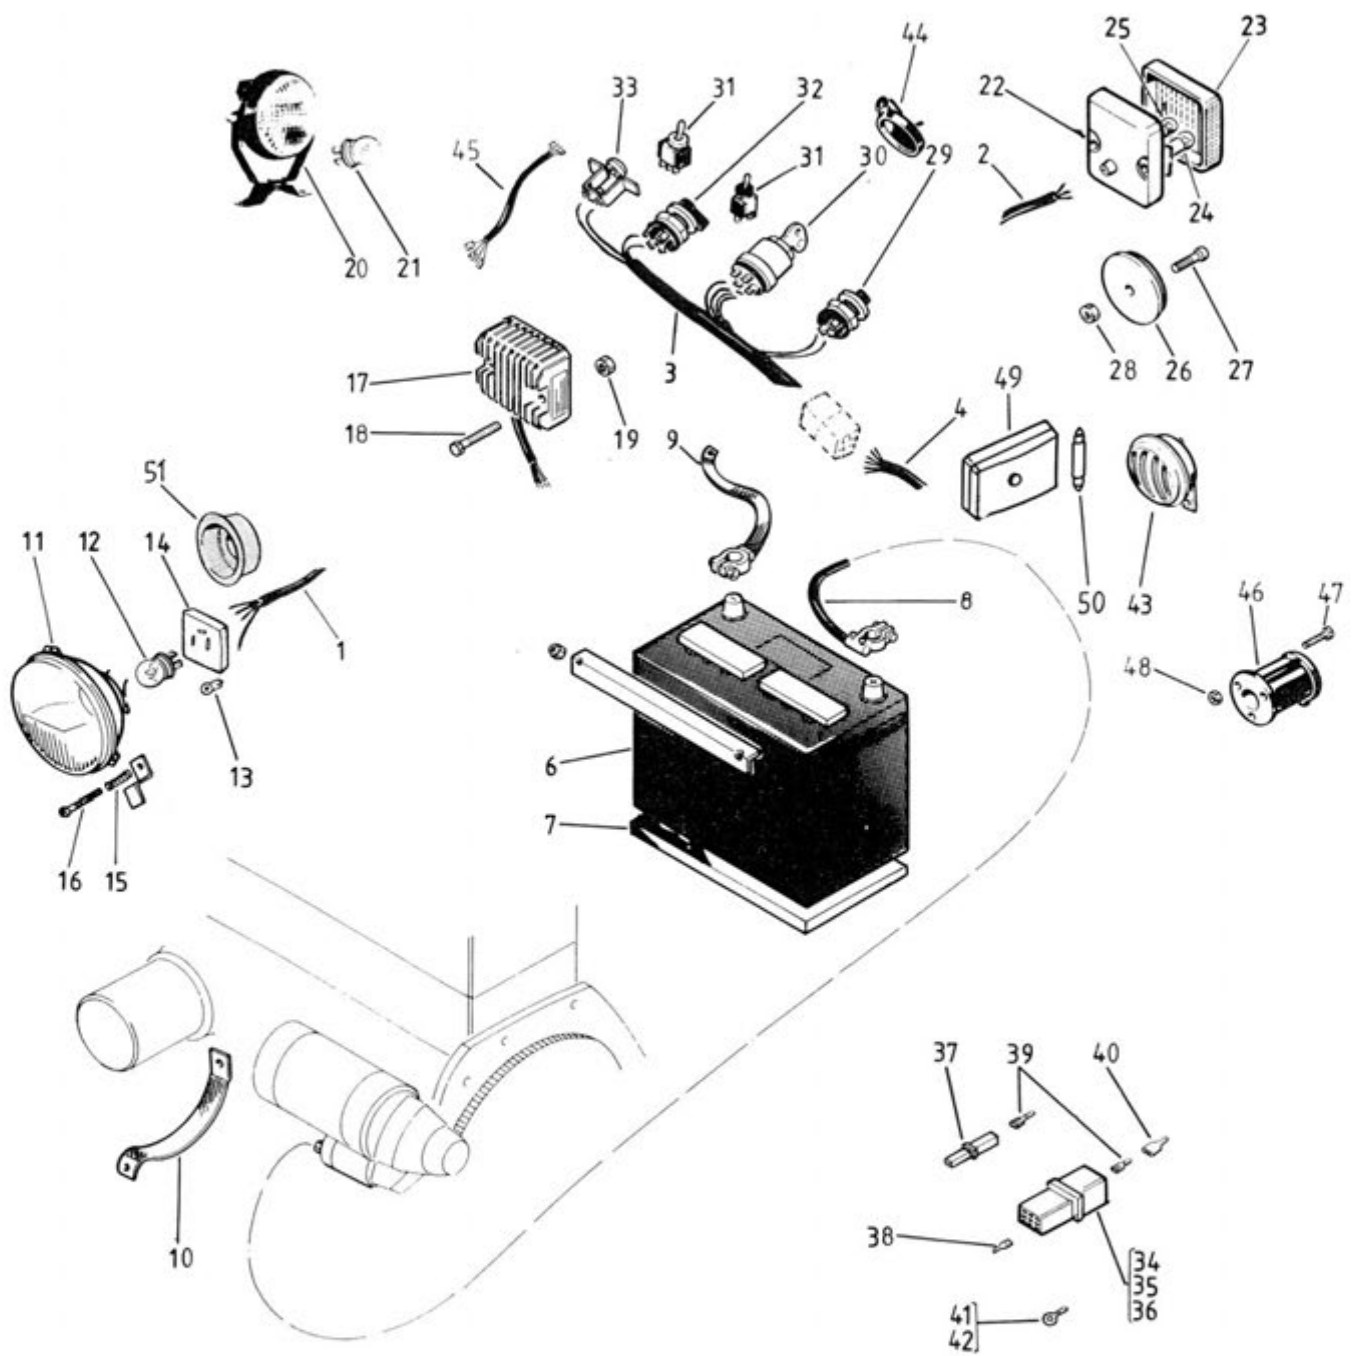

Viite	Tilausnumero	Kpl			
Ref.	Reservdelsnr.	St.			
Ref.	Part No.	Qty	Nimitys	Benämning	Description
1	4151991	1	Johtosarja, eteen	Kabelhärva, fram	Cable series, forward
2	4151993	1	Johtosarja, taakse	Kabelhärva, bak	Cable series, rear
3	4151992	1	Johto, kojelaudalle	Kabelhärva, instr.	Cable, instr. panel
4	4151994	1	Johto, sulakeras.	Kabelhärva, säkr. dosa	Cable, fuse box
6	12 V/70 ah	1	Akku	Batteri	Battery
7	4150440	1	Kumilevy	Gummiplatta	Rubber plate
8	4150490A	1	Akkukaapeli	Batterikabel	Battery cabel
9	4150492A	1	Maajohto	Jordledning	Grounding
10	4150491	1	Välijohto	Mellanledning	Middle connection
11	7101211	2	Etulyhty	Strålkastare	Head light
12	7101212	2	Lamppu	Lampa	Bulb
13	7101213	2	Lamppu	Lampa	Bulb
14	7101214	2	Kanta	Hållare	Holder
15	7101215	6	Jousi	Fjäder	Spring
16	050825	6	Ruuvi	Skruv	Screw
17	33251-7401-2	1	Tasasuunnin	Likriktare	Regulator
18	S061025	2	Ruuvi	Skruv	Screw
19	N061000	2	Nylocmutteri	Nylocmutter	Lock nut
20	710220	2	Työvalaisin	Arbetslampa	Work light
21	12253	2	Lamppu 45 W	Lampa 45 W	Bulb 45 W
22	8263 16003	2	Takavallo	Baklykta	Rear light
23	.7001039	2	Lasi	Glas	Glass
24	12809	2	Lamppu 5 W	Lampa 5 W	Bulb 5 W
25	12498	2	Lamppu 21 W	Lampa 21 W	Bulb 21 W
26	10817	2	Heijastin	Reflex	Reflector
27	S050816	2	Ruuvi	Skruv	Screw
28	N050800	2	Nylocmutteri	Nylocmutter	Lock nut
29	1200913	1	Äänimerkkinappi	Signalknapp	Signal button
30	7101230	1	Virtalukko	Strömlås	Ignition switch
31	1200926	2	Valonvaihtaja	Ljusomkopplare	Light switch
32	1200911	1	Valokatkaisija	Strömställare	Switch
33	15231-6595-4	1	Hehk.merkkivalo	Glödindikator	Glow indicator
34	1400924	1	Liitin, 6-osainen	Koppling, 6-delad	Coupling in 6 parts
35	7101235	2	Liitin, 8-osainen	Koppling, 8-delad	Coupling in 8 parts
36	7101236	2	Liitin, 4-osainen	Koppling, 4-delad	Coupling in 4 parts
37	1400931	7	Liitin, 1-osainen	Koppling, 1-delad	Coupling in 1 part
38	1400927	x	Liitin, koiras	Kabelsko, hane	Coupling, male
39	1200900	x	Liitin, naaras	Kabelsko, hona	Coupling, female
40	1200940	x	Liitin, naaras, suojattu	Kabelsko, hona, isolerad	Coupling, female, isolated
41	7101241	x	Rengasliit. Ø 6mm	Kabelsko Ø 6 mm	Coupling Ø 6 mm
42	7101242	x	Rengasliit. Ø 8mm	Kabelsko Ø 8 mm	Coupling Ø 8 mm
43	8263 16087	1	Äänimerkki	Signalhorn	Signal
44	7111244	1	Suojakansi	Lock	Cover
45	4151995	1	Maajohtosarja	Jordledningsserie	Grounding series
46	7111246	1	Pistorasia	Kontakt	Contact box
47	S050830	3	Uraruuvi	Spåskruv	Screw
48	N050800	3	Nylocmutteri	Nylocmutter	Lock nut
49	7121201	1	Sulakerasia	Säkringsdosa	Fuse box
50	8263 16060	4	Sulake 16 A	Säkring 16 A	Fuse 16A
51	7121203	2	Suojus	Skydd	Protection