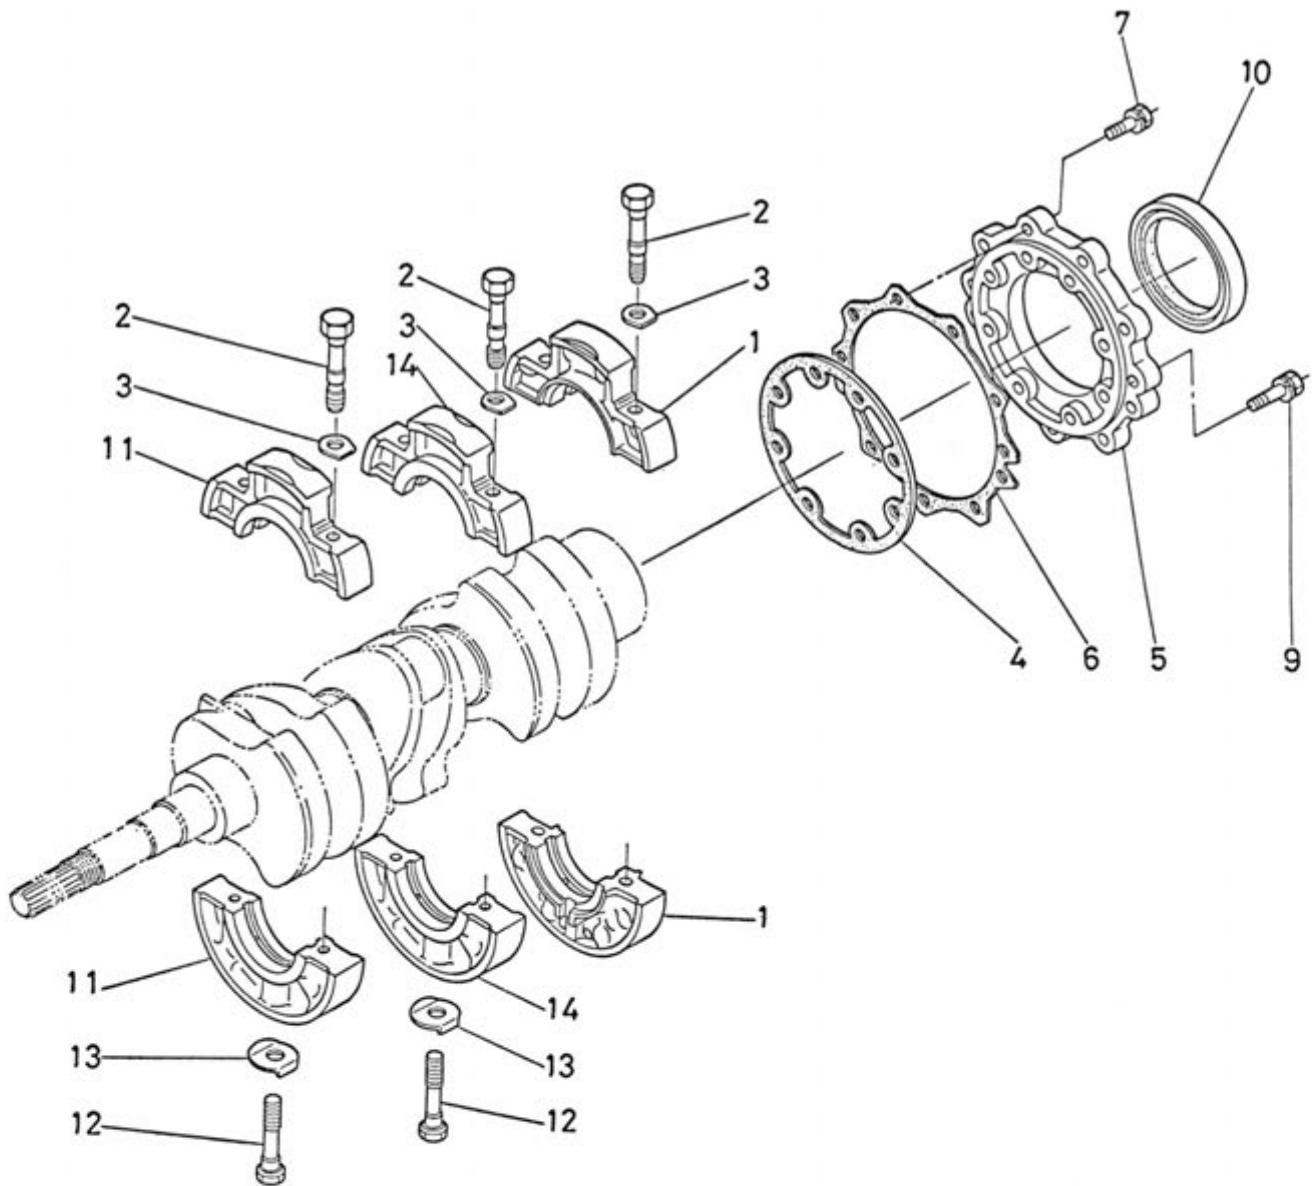

Viite Ref. Ref.	Varaosanumero Reservdelsnr. Part Number	Kpl St Qty	Nimitys	Benämning	Description
1	15261-0409-1	1	Laakerikansi	Lageröverfall	Case
2	15261-0454-1	6	Pultti	Bult	Bolt
3	15261-0457-2	6	Aluslevy	Bricka	Washer
4	15261-0436-1	1	Tiiviste	Packning	Gasket
5	15549-0481-1	1	Laakerisuoja	Lagerskydd	Bearing cover
6	15261-0482-1	1	Tiiviste (laakerisuoja)	Packning (Lagerskydd)	Gasket (Bearing cover)
7	01023-50620	9	Pultti	Bult	Bolt
9	01023-50625	8	Pultti	Bult	Bolt
10	19215-0446-1	1	Stefa	Packbox	Oilseal
11	15261-0404-2	2	Laakerikansi	Lageröverfall	Case
12	15261-0456-1	2	Pultti	Bult	Bolt
13	15261-0459-1	2	Aluslevy	Bricka	Washer
14	15381-0405-2	1	Laakerikansi	Lageröverfall	Case