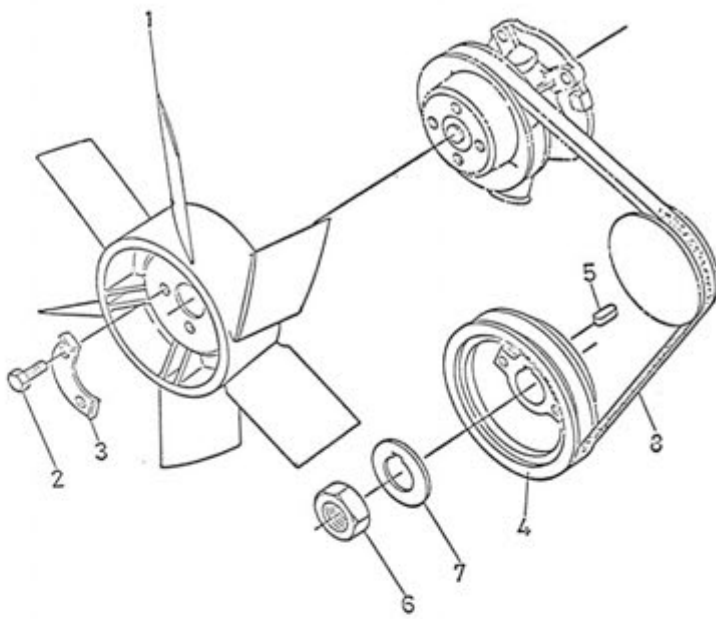

Viite Ref. Ref.	Tilausnumero Reservdelsnr. Part Number	Nimitys	Benämning	Description
1	15531-7411-1	1 Tuuletin	Fläkt	Fan
2	01053-50612	4 Ruuvi	Skruv	Screw
3	15131-7423-4	2 Lukkolevy	Låsbricka	Washer
4	15393-7428-2	1 Hihnapyörä	Remskiva	Pulley
5	05712-000515	1 Kiila	Kil	Key
6	15261-2336-1	1 Mutteri	Mutter	Nut
7	15261-2338-2	1 Lukkolevy	Låsbricka	Washer
8	19294-7253-1	1 Tuuletinhihna	Fläktrem	Fan belt
9	15353-6401-1	1 Laturi	Generator	Assy dynamo
10	01123-50825	1 Ruuvi	Skruv	Screw
11	01123-50860	1 Ruuvi	Skruv	Screw
12	04012-50080	2 Aluslevy	Bricka	Washer
14	02156-50080	1 Mutteri	Mutter	Nut