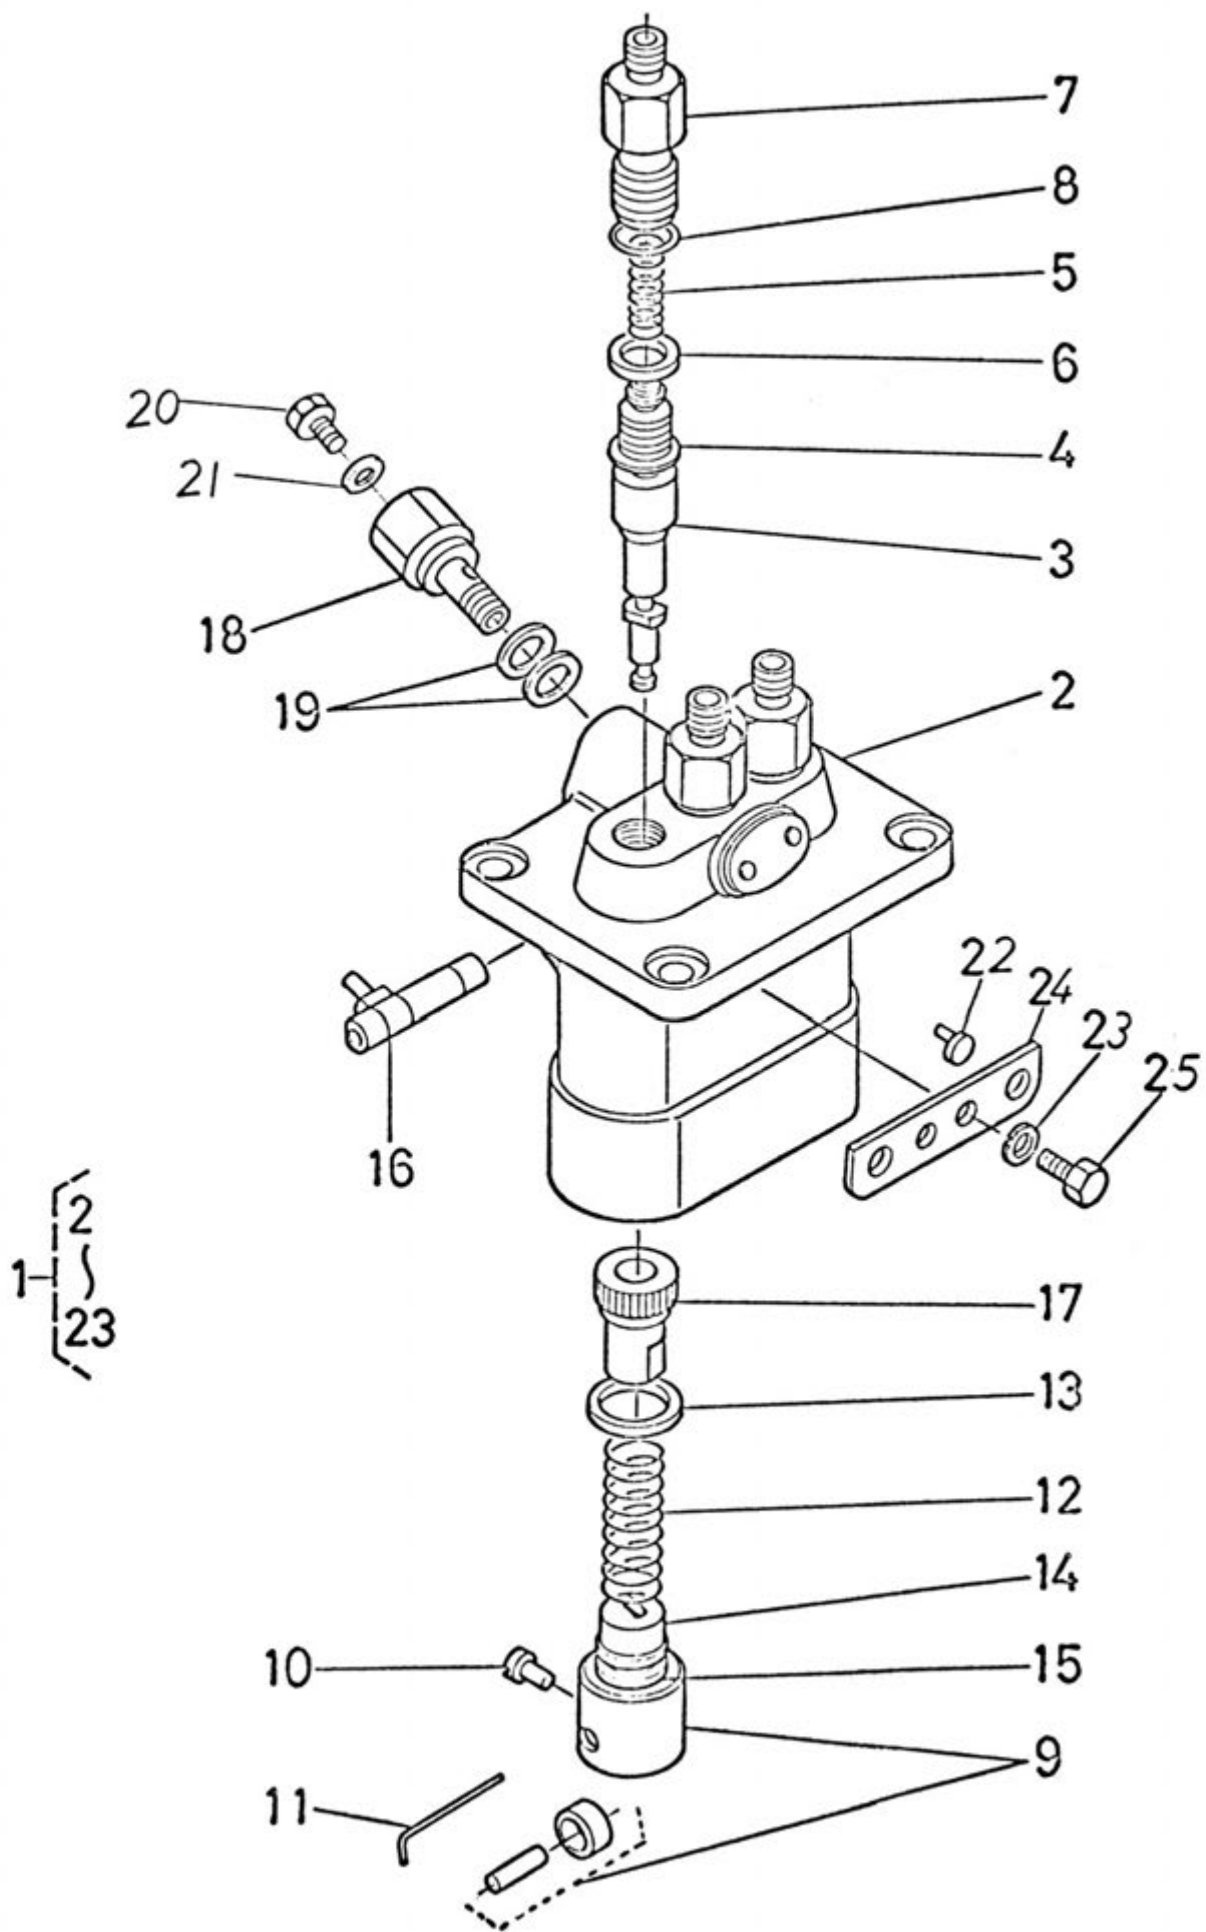

Viite Ref. Ref.	Varaosanumero Reservdelsnr. Part Number	Kpl St Qty	Nimitys	Benämning	Description
1	15381-5101-1	1	Ruiskutuspumppu	Insprutningspump	Injection pump
2	•15381-5108-1	1	Pumppurunko	Pumphus	Pump housing
3	•15261-5105-1	3	Pumppuelementti	Pumpelement	Pump element
4	•15261-5103-1	3	Syöttöventtiili	Insprutningsventil	Delivery valve
5	•15331-5123-1	3	Jousi	Fjäder	Spring
6	•15331-5124-1	3	Tiiviste	Packning	Gasket
7	•15331-5122-1	3	Pidin	Hållare	Holder
8	•15331-9676-1	3	O-rengas	O-ring	O-ring
9	•15331-5107-1	3	Nostin+rulla	Lyftare+rulle	Assy tappet
10	•15331-5125-1	3	Tappi	Tapp	Pin
11	•15331-5143-1	1	Tappi	Tapp	Pin
12	•15331-5128-1	3	Jousi	Fjäder	Spring
13	•15331-5127-1	3	Jousen ylävaste	Fjäderstopp,övre	Spring seat, upper
14	•15331-5129-1	3	Jousen alavaste	Fjäderstopp,nedre	Spring seat, under
15	•15381-5149-1	1	Välilevy	Distansbricka	Shim
16	•15331-5106-2	1	Hammastanko	Kuggstång	Rack control
17	•15331-5138-1	3	Säätöholkki	Justerhylsa	Sleeve control
18	•15381-5132-1	1	Ruuvi	Skruv	Screw
19	•15331-9665-1	2	Tiiviste	Packning	Gasket
20	•15331-5135-1	1	Ilmausruuvi	Luftskruv	Air bleeder screw
21	•15331-9666-1	1	Tiiviste	Packning	Gasket
22	•15331-5148-1	2	Laippatappi	Flänstapp	Collar
23	•15381-9409-1	2	Jousialuslevy	Fjäderbricka	Spring washer
24	•15381-5139-1	1	Säätölevy	Justerplåt	Plate adjusting
25	•15331-9101-1	2	Ruuvi	Skruv	Screw