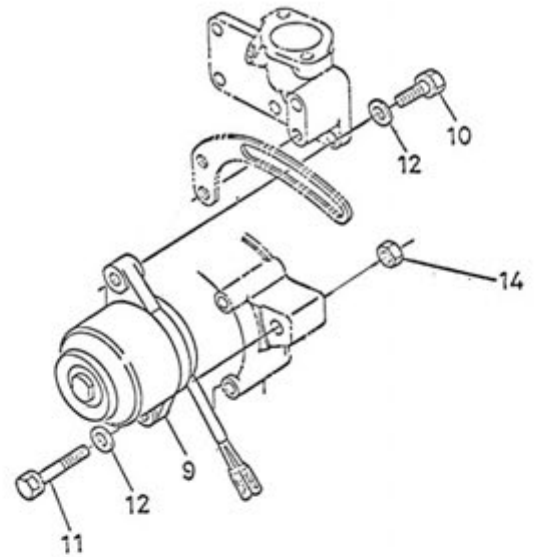

Viite Ref. Ref.	Varaosanumero Reservdelsnr. Part Number	Kpl St Qty	Nimitys	Benämning	Description
1	15531-7411-1	1	Tuuletin	Fläkt	Fan
2	01053-50612	4	Pultti	Bult	Bolt
3	15131-7423-4	2	Lukkolevy	Låsbricka	Washer
4	15393-7428-2	1	Hihnapyörä	Remskiva	Pulley
5	05712-00515	1	Kiila	Kil	Key
6	15261-2336-1	1	Mutteri	Mutter	Nut
7	15261-2338-2	1	Lukkolevy	Låsbricka	Washer
8	15533-7253-1	1	Tuuletinhihna	Fläktrem	Fan belt
9	15531-6401-1	1	Laturi	Generator	Assy dynamo
10	01123-50825	1	Pultti	Bult	Bolt
11	01123-50860	1	Pultti	Bult	Bolt
12	04012-50080	2	Aluslevy	Bricka	Washer
14	02156-50080	1	Mutteri	Mutter	Nut