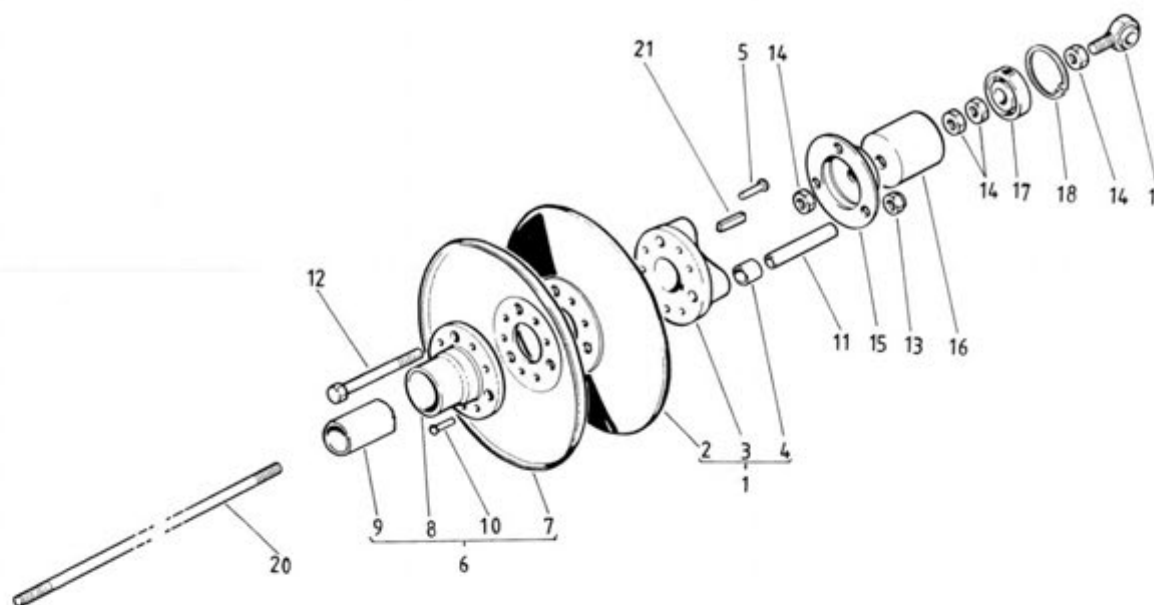

Viite Ref. Ref.	Varaosanumero Reservdelsnr. Part Number	Kpl St. Qty	Nimitys	Benämning	Description
1	700 0911	2	Kiinteä lautanen	Fast skiva	Fixed sheave
2	•8263 22623	2	Lautanen	Skiva	Sheave
3	•8263 22153	2	Laippa	Fläns	Flange
4	•8263 85391	6	Hela	Bussning	Bush
5	•5961 54192	24	Niitti	Nit	Rivet
6	7000905	2	Liikk.lautanen	Rörlig skiva	Moving sheave
7	•8263 22624	2	Lautanen	Skiva	Sheave
8	•8263 22512	2	Laippa	Fläns	Flange
9	••8263 04896	2	Hela	Bussning	Bush
10	•5961 54192	24	Niitti	Nit	Rivet
11	8263 22636	6	Hylsy	Hylsa	Sleeve
12	081280	6	Ruuvi	Skruv	Screw
13	N081200	6	Nylocmutteri	Nylocmutter	Lock nut
14	101500	6	Mutteri	Mutter	Nut
15	8263 22612	2	Laippa	Fläns	Flange
16	8263 22157	1	Laakeripesä	Lagerhus	Bearing case
17	6300 2RS	1	Laakeri	Lager	Bearing
18	6173 30035	1	Seegerrengas	Segerring	Circlip
19	8263 85388	1	Nivel	Led	Joint
20	8263 22156	1	Sisäakseli	Inneraxel	Inner shaft
21	6033 45070	2	Kiila	Kil	Key