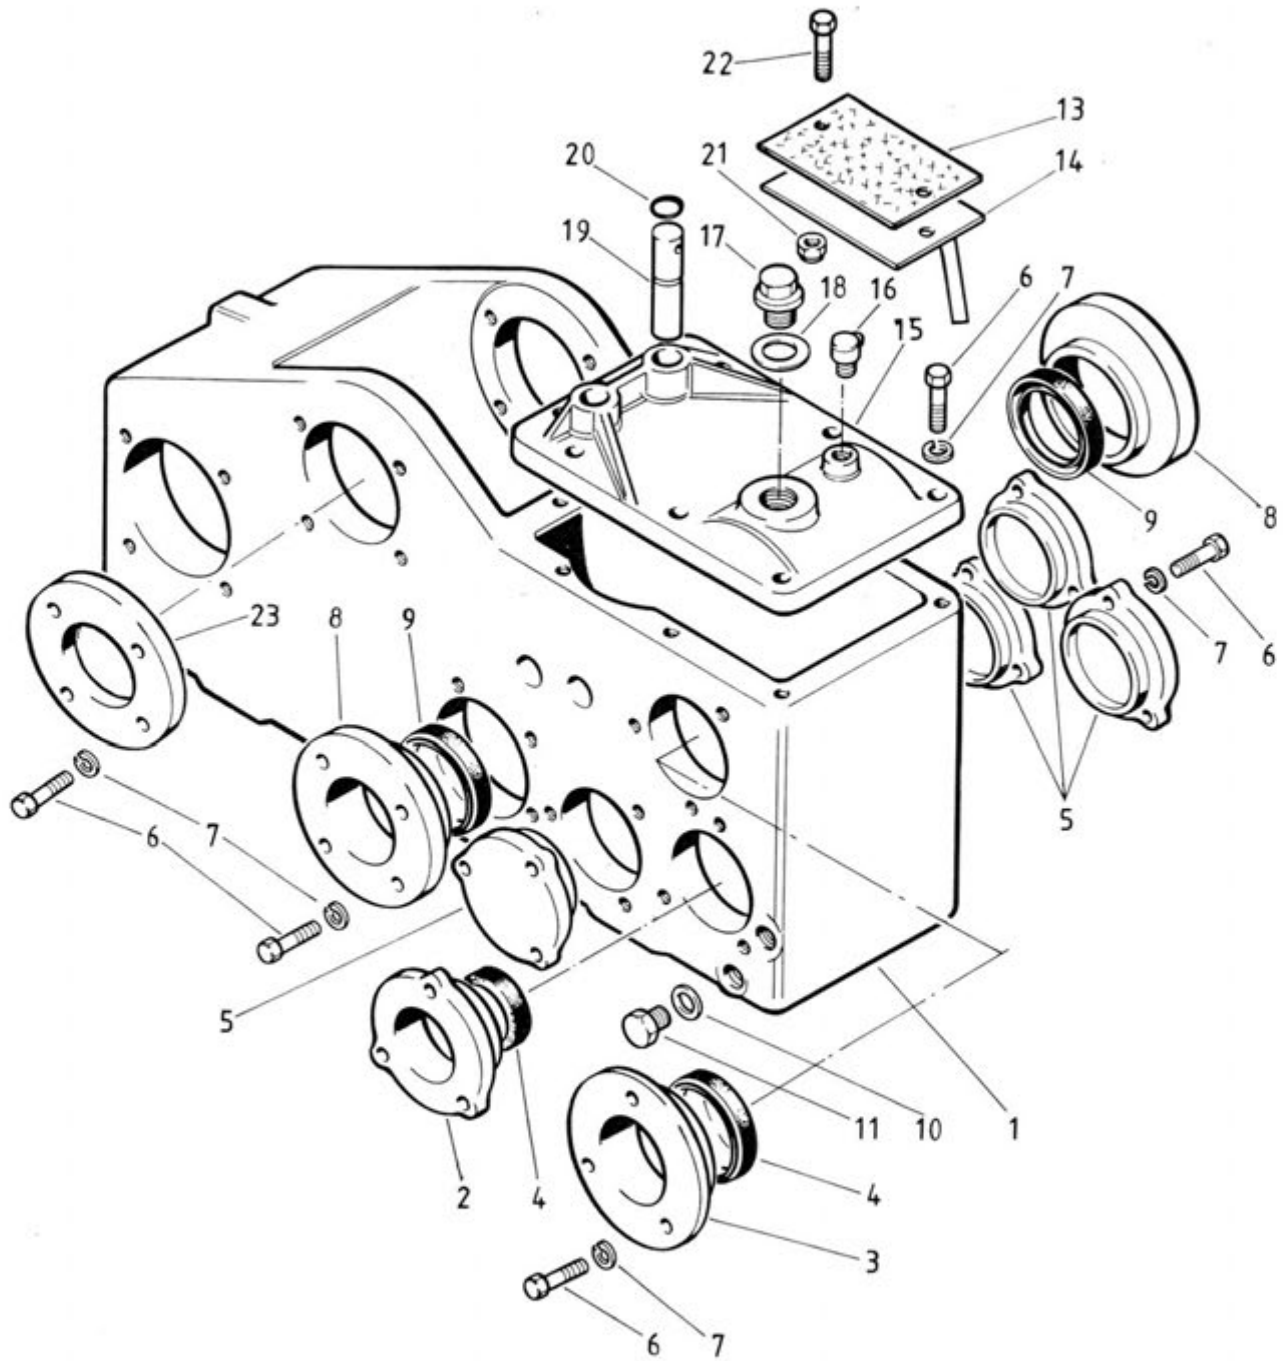

Viite	Varaosanumero	Kpl				
Ref.	Reservdelsnr.	St				
Ref.	Part Number	Qty	Nimitys	Benämning	Description	
1	8263 22089	1	Kotelo	Hus	Box	
2	8263 22097	1	Kansi	Lock	Cover	
3	8263 22098	1	Kansi	Lock	Cover	
4	6141 02542	2	Stefa	Packbox	Oil seal	
5	8263 22096	4	Kansi	Lock	Cover	
6	081225	34	Ruuvi	Skruv	Screw	
7	F080000	34	Jousialuslevy	Fjäderbricka	Spring washer	
8	8263 22095	2	Kansi	Lock	Cover	
9	6141 03550	2	Stefa	Packbox	Oil seal	
10	6155 70814	4	Tiiviste	Tätning	Seal	
11	6400 46014	3	Öljytulppa	Oljeplugg	Oil plug	
12	8751 15543	1	Tyhjennystulppa	Tömningsplugg	Drain plug	
13	8263 22438	1	Tiiviste	Tätning	Gasket	
14	8263 22175	1	Roiskelevy	Stänkplatta	Splask plate	
15	8263 22090	1	Kansi	Lock	Cover	
16	6448 01010	1	Huohotin	Ventilation	Ventilation	
17	6400 46030	1	Täyttötulppa	Påfyllningsplugg	Plug	
18	6155 83036	1	Tiiviste	Tätning	Gasket	
19	8263 22174	2	Akseli	Axel	Shaft	
20	2,4 x 17,3	2	O-rengas	O-ring	O-ring	
21	081200	2	Mutteri	Mutter	Nut	
22	081225	2	Ruuvi	Skruv	Screw	
	8263 29651	1	Vaihteisto,täyd.	Växellåda,kompl.	Gear box assy