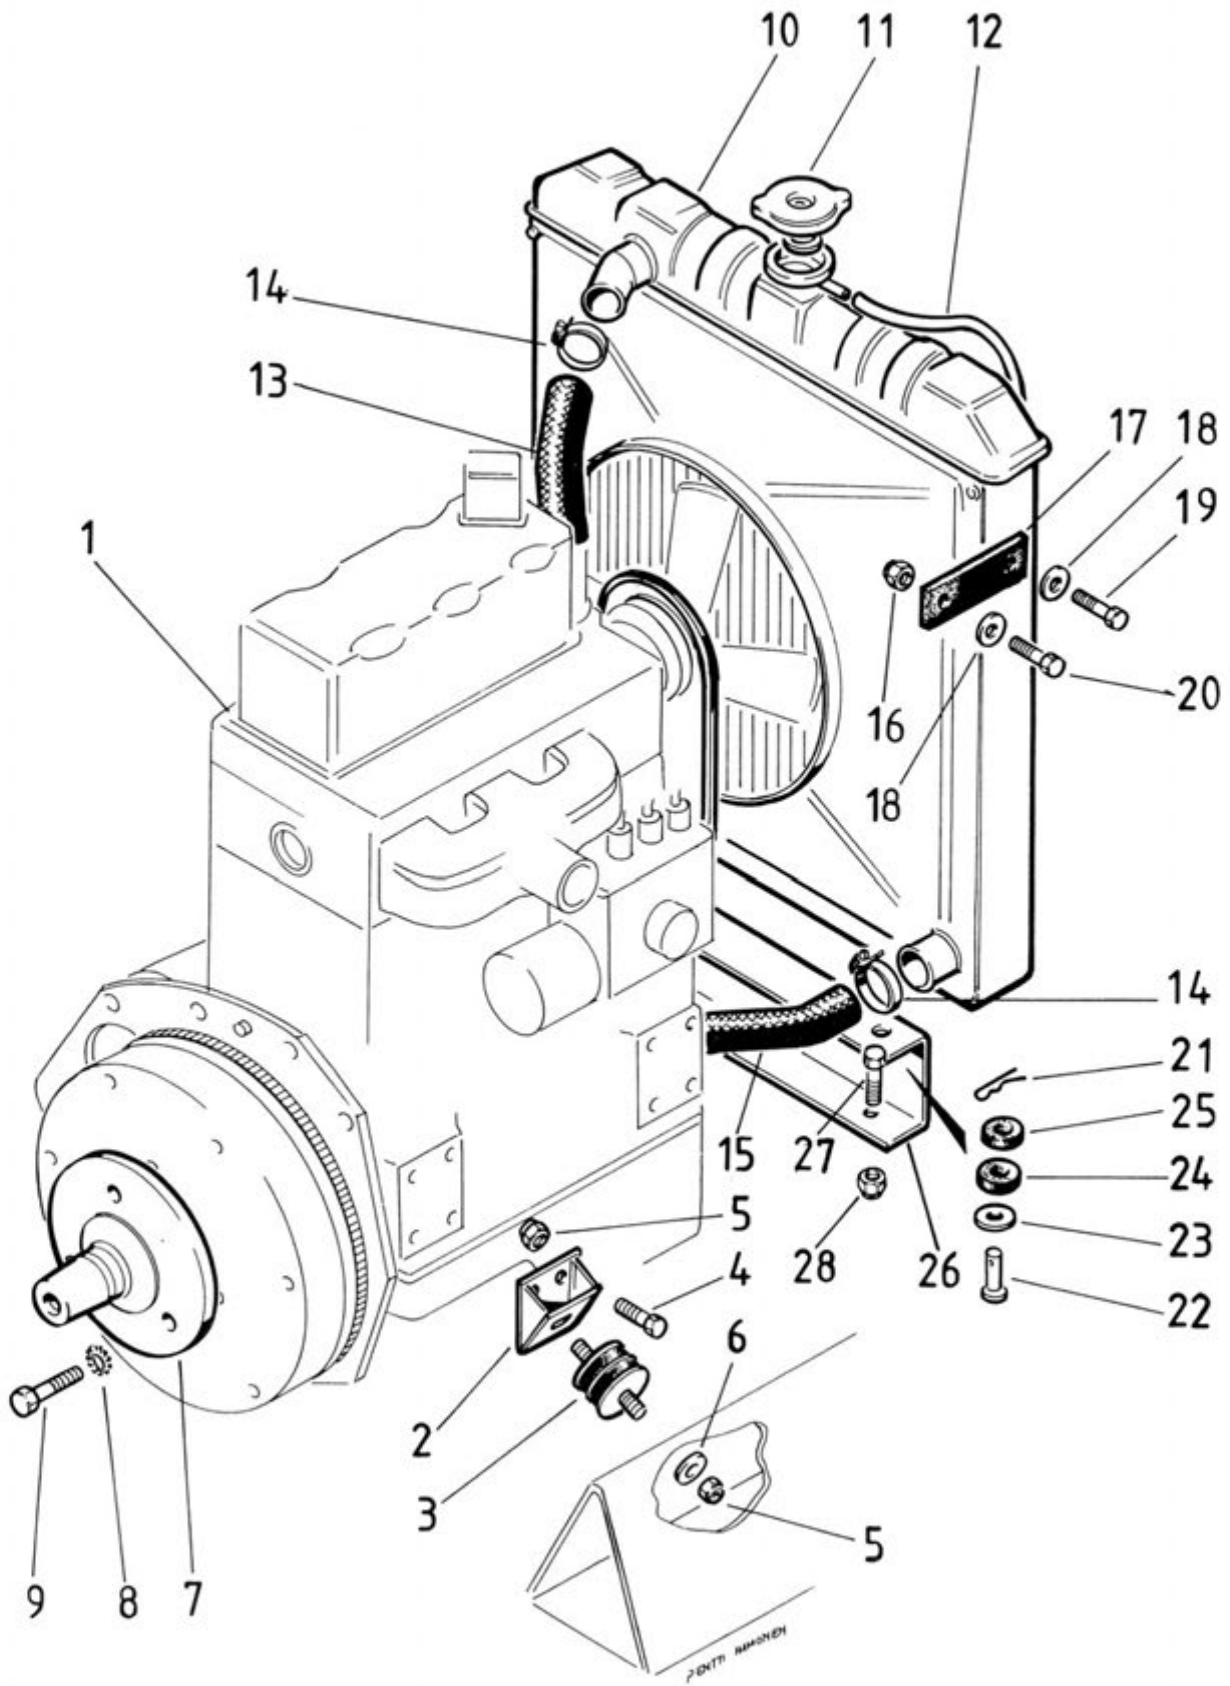

Viite Ref. Ref.	Varaosanumero Reservdelsnr. Part Number	Kpl St Qty	Nimitys	Benämning	Description
1	D850-BWS	1	Moottori	Motor	Engine
2	4150252	4	Kiinnike	Fäste	Support
3	7100703	4	Petikumi	Gummidyna	Rubber pillow
4	10x18x1,25	16	Ruuvi	Skruv	Screw
5	N101500	8	Nylocmutteri	Nylocmutter	Lock nut
6	100000	8	Aluslevy	Bricka	Washer
7	4150260	1	Kiinn.kartio	Fästkona	Fastening cone
8	AZ 10.5	3	Tähtialuslevy	Stjärnbricka	Lock washer
9	10x25x1,25	3	Ruuvi	Skruv	Screw
10	15531-7206-1	1	Jäähdytin	Kylare	Radiator
11	7100711	1	Korkki	Kylarlock	Cover
12	7100712	1	Hukkaputki	Spillrör	Hose
13	15531-7294-1	1	Ylävesiletku	Övre kylarslang	Hose upper
14	15261-7278-2	4	Kiristin	Klammer	Cap
15	15531-7285-1	1	Alavesiletku	Nedre kylarslang	Hose down
16	N061000	1	Nylocmutteri	Nylocmutter	Lock nut
17	4150250	1	Kumi	Gummi	Rubber
18	060000	2	Aluslevy	Bricka	Washer
19	061010	1	Ruuvi	Skruv	Screw
20	061016	1	Ruuvi	Skruv	Screw
21	05515-51000	2	Sokka	Sprint	Cotter pin
22	66711-5134-1	2	Tappi	Tapp	Pin
23	15111-7220-2	4	Aluslevy	Bricka	Washer
24	04013-50100	2	Tasalevy	Planbricka	Washer
25	15111-7218-1	2	Kumityyny	Gummidyna	Rubber pillow
26	4150251	1	Teline	Fäste	Bracket
27	081240	2	Ruuvi	Skruv	Screw
28	N081200	2	Nylocmutteri	Nylocmutter	Lock nut