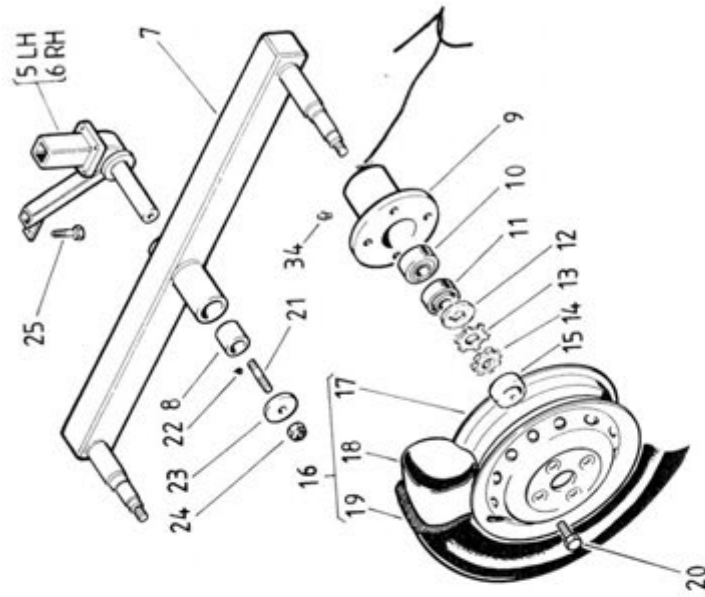

ТАТН. 30x52.7

Viite Ref. Ref.	Varaosanumero Reservdelsnr. Part Number	Kpl St Qty	Nimitys	Benämning	Description
1	4151001	1	Runko	Ram	Chassis
2	•4151005	1	Holkki	Hylsa	Sleeve
3	4151025	4	Karikka,alaoşa	Stötta,nedre	Stay, lower
4	4151031	4	Karikka,yläosa	Stötta,övre	Stay, upper
5	4151111 L	1	Kiinnike,vasen	Fäste,vänster	Support LH
6	4151111 R	1	Kiinnike,oikea	Fäste,höger	Support RH
7	4151106	2	Telivipu	Boggiarm	Bogie lever
8	•4150129	2	Hela	Bussning	Bush
9	670052	4	Napa	Nav	Nave
10	30205	4	Laakeri	Lager	Bearing
11	30304	4	Laakeri	Lager	Bearing
12	680155	4	Aluslevy	Bricka	Washer
13	MB4	4	Lukkolevy	Låsbricka	Lock washer
14	KM 4	4	Mutteri	Mutter	Nut
15	680180	4	Pölykapseli	Dammskydd	Dust cover
16	T6,00"x13"/4	4	Pyörä, täyd.	Hjul, kompl.	Wheel assy
17	•4,5"x13"	1	Vanne	Fälg	Rim
18	•6"x13"	1	Sisärengas	Innerslang	Inner tube
19	•6"x13"/4	1	Ulkorengas	Däck	Tire
20	E121830	16	Vannepultti	Hjulbult	Rim bolt
21	T121830	4	Vaarnaruuvi	Pinnbult	Stud
22	899786	X	Loctiteliima	Loctite lim	Loctite glue
23	4150470	4	Pidinlevy	Hällareplatta	Holder plate
24	N121800	4	Nylocmutteri	Nylocmutter	Lock nut
25	121816	2	Ruuvi	Skruv	Screw
26	4151101	2	Suisterauta	Avbärare	Guard iron
27	101580	2	Ruuvi	Skruv	Screw
28	N101500	10	Nylocmutteri	Nylocmutter	Lock nut
29	121850	8	Ruuvi	Skruv	Screw
30	N121800	8	Nylocmutteri	Nylocmutter	Lock nut
31	4151034	2	Jalas	Med	Runner
32	4151047	4	Liukueste	Styrning	Glide stopper
33	L101525	8	Lukkoruuvi	Låsskruv	Lock screw
34	10001	10	Rasvanippa	Smörjnippel	Greasing nipple
35	4151019	1	Vetolaite	Draganordning	Drawing device
36	4151046	2	Tappi	Tapp	Pin
37	063036	2	Putkisokka	Rörsprint	Tube cotter
38	4151041	2	Jalaskiinnike	Medfäste	Runner fastening
39	4150217	1	Vetotappi	Dragtapp	Drawing shank
40	052040	1	Haarasokka	Saxpinne	Cotter