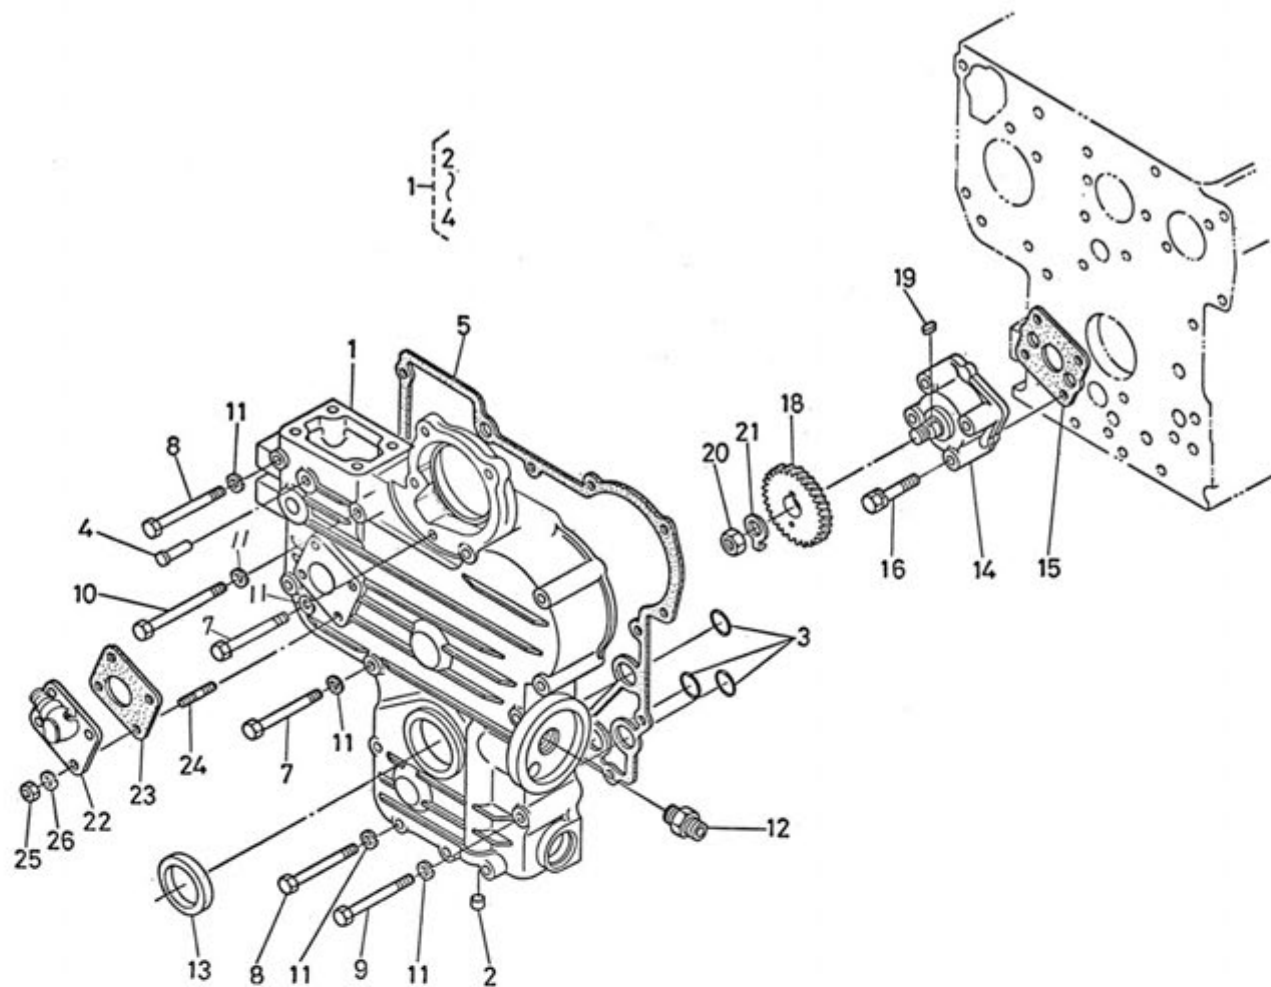

Viite Ref. Ref.	Varaosanumero Reservdelsnr. Part Number	Kpl St Qty	Nimitys	Benämning	Description
1	19264-0402-1	1	Jakopään kansi	Transmissions kåpa	Gear case
2	•15221-3364-1	2	Tappi	Tapp	Pin
3	•04811-06130	3	O-rengas	O-ring	O-ring
4	•15221-5628-1	1	Pidin	Hållare	Pin
5	15531-0413-1	1	Tiiviste	Packning	Gasket
7	01053-50660	7	Pultti	Bult	Bolt
8	01053-50665	5	Pultti	Bult	Bolt
9	01053-50670	1	Pultti	Bult	Bolt
10	14611-9106-1	1	Pultti	Bult	Bolt
11	04512-50060	14	Jousialuslevy	Fjäderbricka	Spring washer
12	15241-3229-1	1	Liitin	Anslutning	Pipe joint
13	09550-00008	1	Stefa	Packbox	Oilseal
14	15261-3501-1	1	Öljypumppu	Oljepump	Oil pump
15	15261-3515-1	1	Tiiviste	Packning	Gasket
16	15261-9102-2	4	Pultti	Bult	Bolt
18	15261-3566-2	1	Hammaspyörä	Kugghjul	Oil pump gear
19	05712-00410	1	Kiila	Kil	Key
20	02016-50100	1	Mutteri	Mutter	Nut
21	04211-50100	1	Lukkolevy	Låsbricka	Washer claw
22	67111-5881-1	1	Tuntimittari Kulmavaihde	Vinkelväxel för timmätare	Gear case assy Hour meter
23	15221-8813-1	1	Tiiviste	Tätning	Gasket
24	15221-8821-1	4	Vaarnaruuvi	Pinnbult	Stud
25	02056-50060	4	Mutteri	Mutter	Nut
26	04512-50060	4	Jousialuslevy	Fjäderbricka	Springwasher