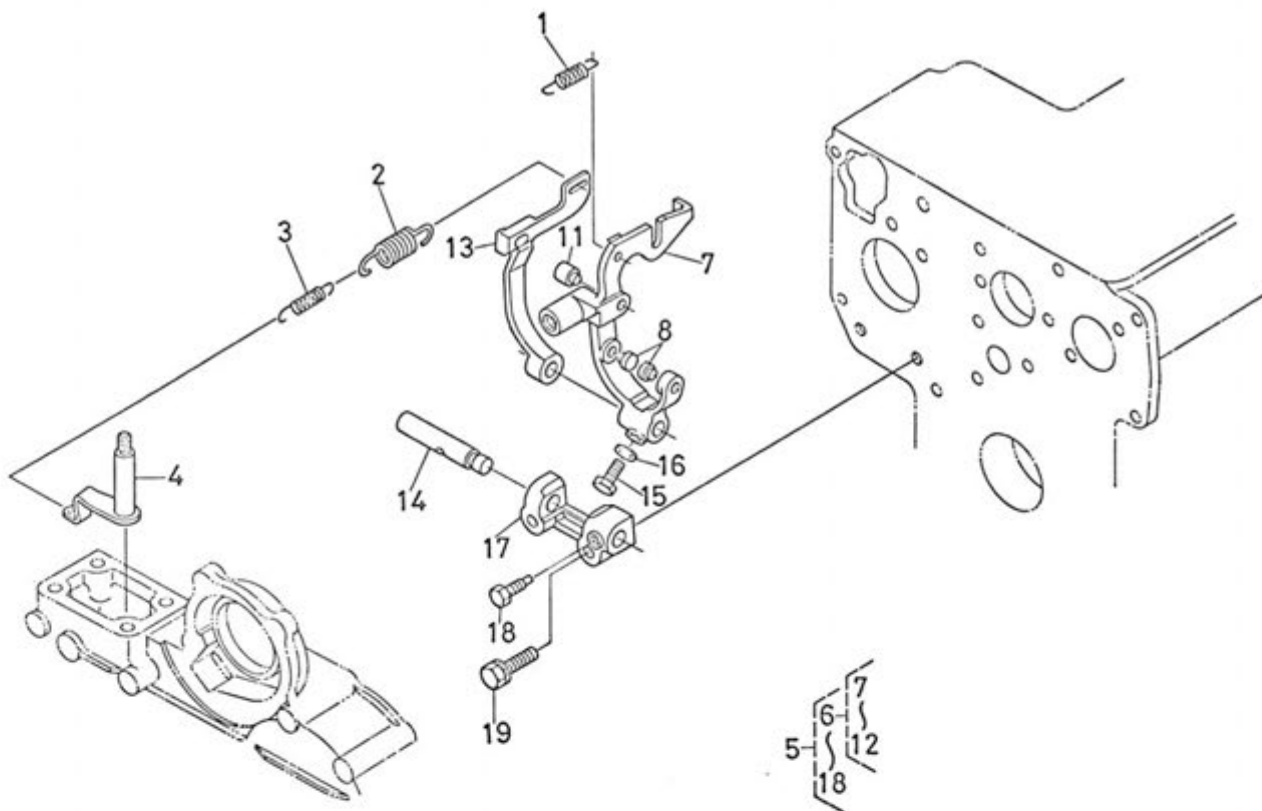

Viite Ref. Ref.	Varaosanumero Reservdelsnr. Part Number	Kpl St Qty	Nimitys	Benämning	Description
1	15221-5648-2	1	Käynnistysjousi	Startfjäder	Start spring
2	15521-5641-2	1	Säätimen jousi	Regulatorfjäder	Spring governor
3	15521-5642-1	1	Säätimen jousi	Regulatorfjäder	Spring governor
4	15531-5602-1	1	Säätimen varsi	Regulatorarm	Lever governor
5	19268-5605-1	1	Säädinhaarukka, täydellinen	Regulatorgaffel, kompl.	Fork lever assy
6	•15531-5604-2	1	Säätimen varsi, täydellinen	Regulatorarm, kompl.	Fork lever assy
7	••15531-5612-2	1	Varsi	Arm	Lever
8	••15021-5616-4	2	Tappi	Tapp	Pin
9	••15531-5417-1	1	Tappi	Tapp	Pin
10	••15531-5413-1	1	Jousi	Fjäder	Spring
11	••15221-5617-2	1	Tappi	Tapp	Pin
12	••15601-5443-1	1	Kiinnitysruuvi	Fästskruv	Screw set
13	•15531-5613-2	1	Säädinvarsi	Regulatorarm	Fork lever
14	•15261-5615-1	1	Säätimenakseli	Regulatoraxel	Shaft fork lever
15	•01053-50516	1	Pultti	Bult	Bolt
16	•04512-50050	2	Jousialuslevy	Fjäderbricka	Spring washer
17	•15261-5623-1	1	Pidin	Hållare	Holder
18	•15261-6641-1	1	Pultti	Bult	Bolt
19	01023-50628	2	Pultti	Bult	Bolt