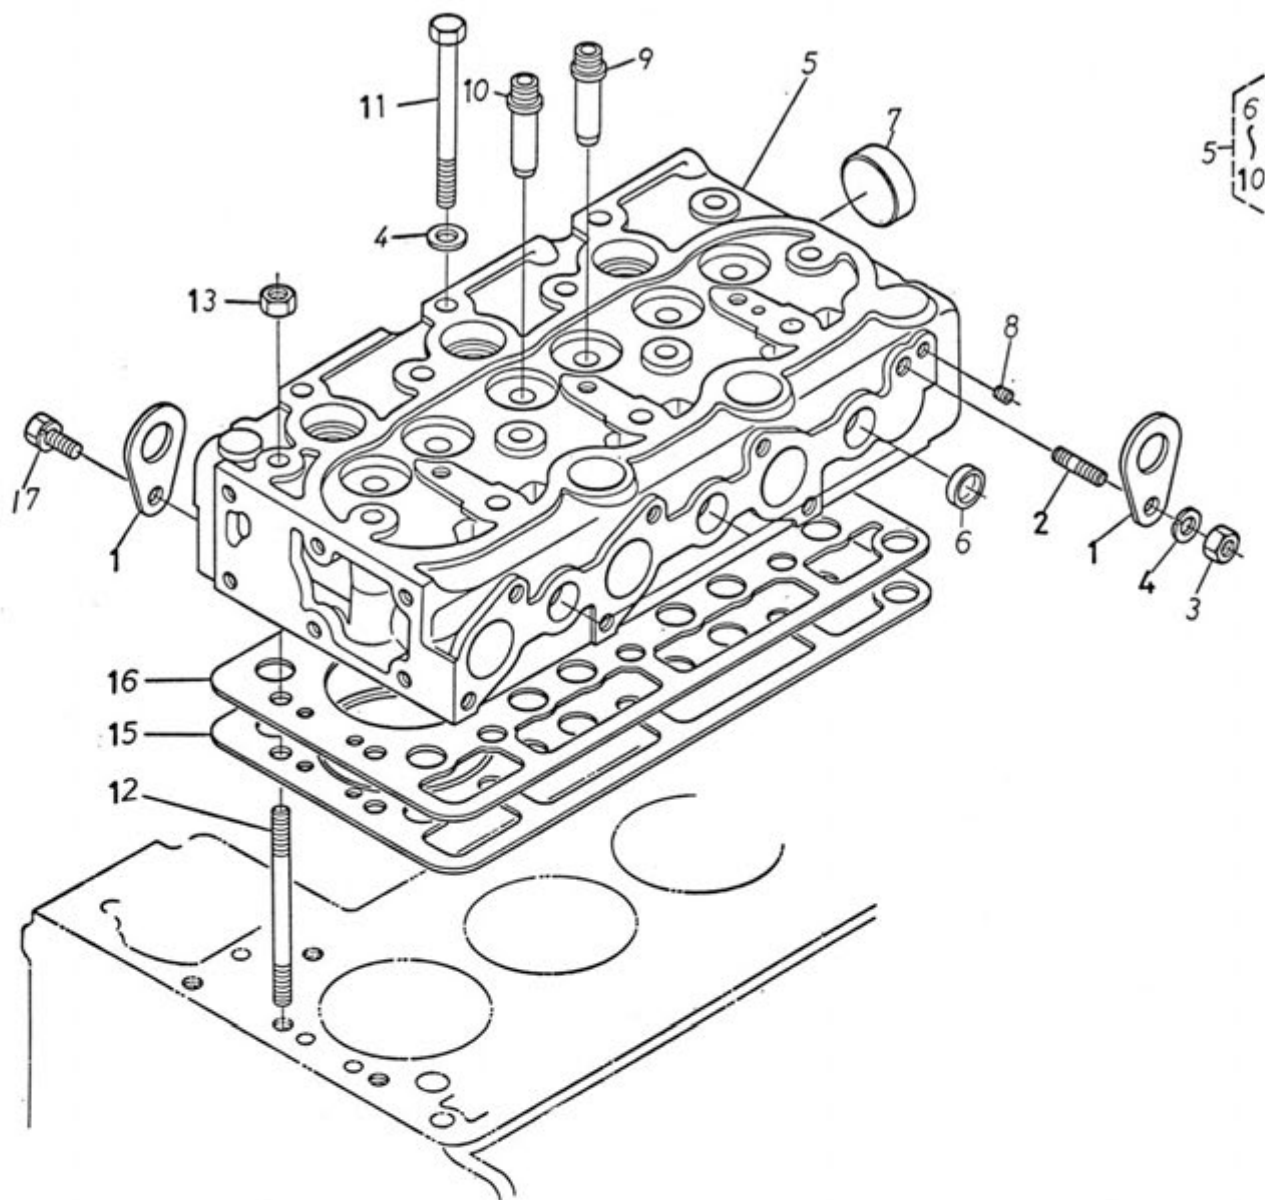

Viite Ref. Ref.	Varaosanumero Reservdelsnr. Part Number	Kpl St Qty	Nimitys	Benämning	Description
1	15221-0175-1	2	Koukku	Krok	Hook
2	01513-50816	1	Vaarnaruuvi	Pinnbult	Stud
3	02156-50080	1	Mutteri	Mutter	Nut
4	04512-50080	1	Jousialuslevy	Fjäderbricka	Spring washer
5	15381-0304-5	1	Sylinterikansi	Cylindertopp	Cylinder head
6	•15261-0337-2	5	Tulppa	Plugg	Cap
7	•15321-9626-3	1	Tulppa	Plugg	Cap
8	•15261-9601-1	2	Kierretulppa	Plugg	Cap
9	•15261-1354-1	3	Ventt.ohj. imu	Vent.styrning insug	Guide inlet
10	•15261-1356-1	3	Ventt.ohj. pako	Vent.styrning avgas	Guide exhaust
11	19215-0345-1	12	Kannen pultti	Cyl.lock bult	Cyl. head bolt
12	19215-0341-1	2	Vaarnaruuvi	Pinnbult	Stud
13	19215-0351-2	2	Mutteri	Mutter	Nut
15	15549-0331-1	1	Kannentiiviste	Toplocks packning	Head gasket
16	15381-0332-1	1	Välilevy	Distansplatta	Shim
17	01123-50816	1	Pultti	Bult	Bolt