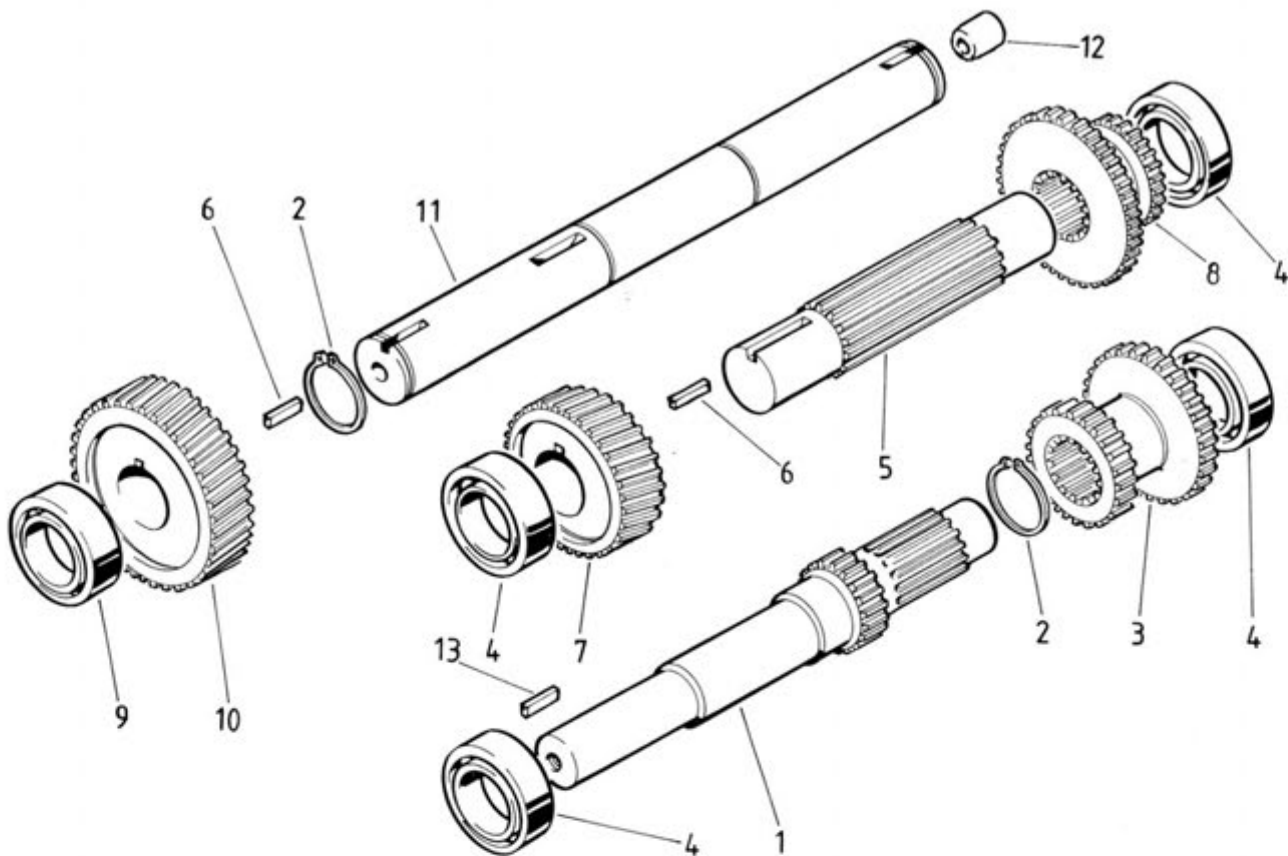

Viite Ref. Ref.	Varaosanumero Reservdelsnr. Part Number	Kpl St Qty	Nimitys	Benämning	Description
1	826322112	1	II-var. akseli	II-var. axel	II-var. shaft
2	617320035	3	Seegerrenkas	Segerring	Circlip
3	826322113	1	Ryhmäpyörä	Gruppdrev	Group wheel
4	6205	4	Laakeri	Lager	Bearing
5	826329665	1	Väliakseli	Mellanaxel	Shaft
6	603345070	4	Kiila	Kil	Key
7	826329663	1	Hammaspyörä	Kuggdrev	Gear
8	826322114	1	Siirtopyörä	Skjutedrev	Moving wheel
9	6007	2	Laakeri	Lager	Bearing
10	826329664	1	Hammaspyörä	Kuggdrev	Gear
11	826322635	1	Ohj.akseli	Styr.var.axel	Shaft
12	*826385390	2	Hela	Bussning	Bush
13	8263 22749	1	Kiila	Kil	Key