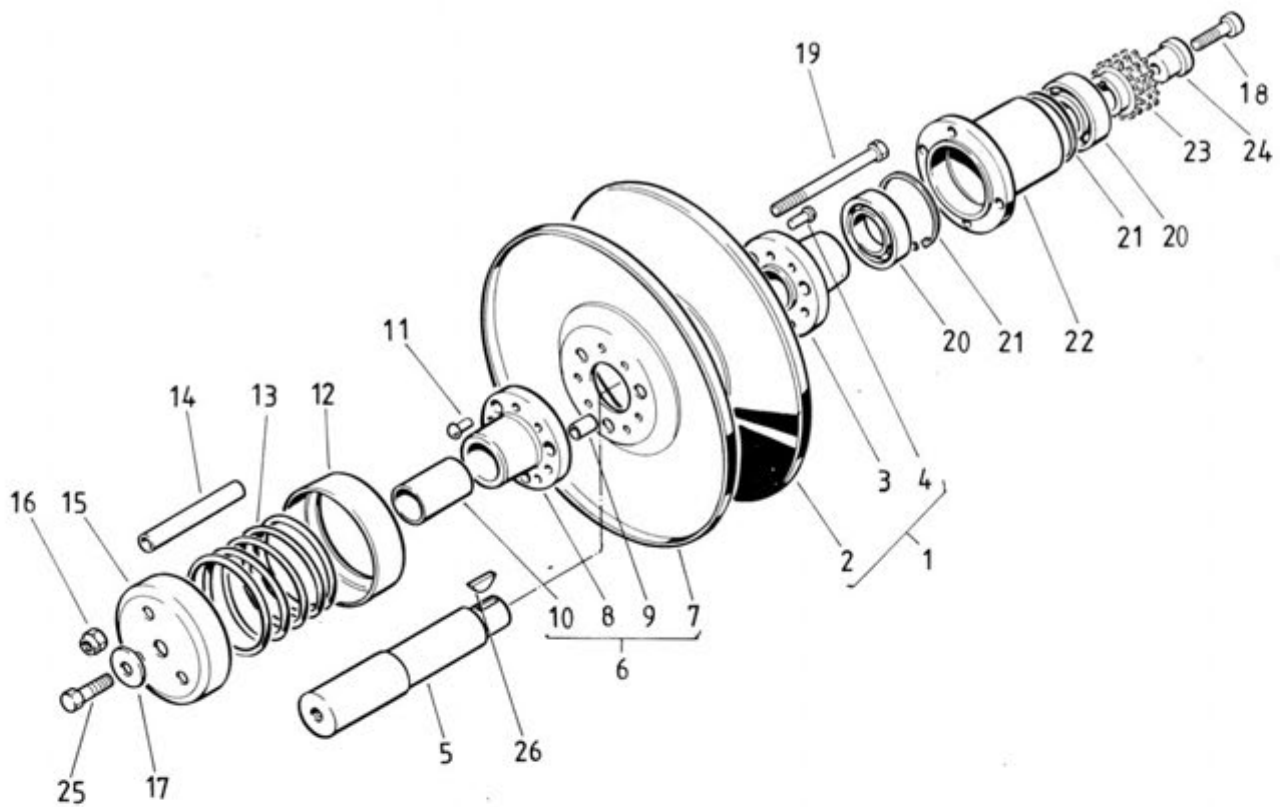

Viite Varaosanumero Kpl
Ref. Reservdelsnr. St
Ref. Part Number Qty

Ref.	Part Number	Qty	Nimitys	Benämning	Description
1	7000934	2	II-var.kiinteä lautanen + akseli	II-var. fast tallrik + axel	Drive variatorfixed sheave + shaft
2	•8263 22626	2	Variaatt.lautanen	Variatorskiva	Variator pulley
3	•8263 22563	2	Laippa	Fläns	Flange
4	•5961 54192	24	Niitti	Nit	Rivet
5	•8263 22562	2	Akseli	Axel	Shaft
6	•8263 22712	2	Liikkuva lautanen	Rörlig skiva	Moving pulley
7	•8263 22625	2	Variaatt.lautanen	Variatorskiva	Variator pulley
8	•8263 22128	2	Laippa	Fläns	Flange
9	••8263 85391	6	Hela	Bussning	Bush
10	••8263 83629	2	Hela	Bussning	Bush
11	•5961 54192	24	Niitti	Nit	Rivet
12	8263 22148	2	Pidin	Hållare	Holder
13	8263 22913	2	Jousi	Fjäder	Spring
14	8263 22613	6	Hylsy	Hylsa	Sleeve
15	8263 22149	2	Kuppi	Fjäderhållare	Spring cup
16	N081200	6	Nylocmutteri	Nylocmutter	Lock nut
17	8263 04852	2	Aluslevy	Bricka	Washer
18	K081225	3	Kuusiokoloruuvi	Insexskruv	Screw
19	0812110	6	Ruuvi	Skruv	Screw
20	6206 2RS	4	Laakeri	Lager	Bearing
21	6173 30062	4	Seegerrenngas	Segerring	Circlip
22	8263 22145	2	Laakeripesä	Lagerhus	Bearing housing
23	8263 20783	2	Ketjupyörä	Kedjedrev	Sprocket wheel
24	8263 29671	2	Holkki	Hylsa	Sleeve
25	081225	2	Ruuvi	Skruv	Screw
26	Wk 5 x 7,5	2	Woodruffkiila	Woodruffkil	Woodruff key