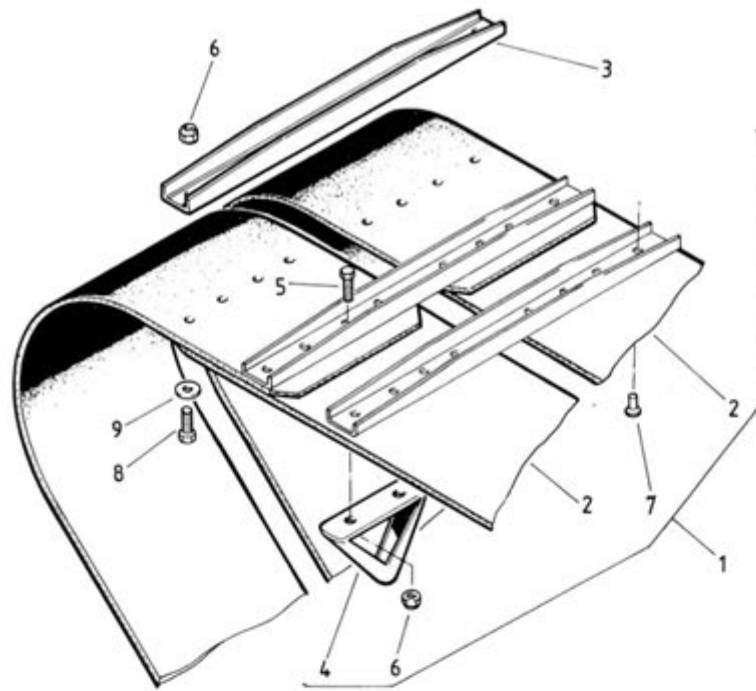

Viite Ref. Ref.	Varaosanumero Reservdelsnr. Part Number	Kpl st Qty	Nimitys	Benämning	Description
1	4150180	2	Telamatto, vakio	Drivband, standard	Track, standard
2	.4150181	2	Kumihihna	Gummirem	Rubber belt
3	.4150182	59	Telakisko	Bandbeslag	Bar
4	.4150183	118	Telaohjain	Bandstyrning	Slide
5	.061020	228	Ruuvi	Skruv	Screw
6	.N061000	244	Nylocmutteri	Nylocmutter	Lock nut
7	.8263 04992	228	Niitti	Nit	Rivet
8	.061025	16	Ruuvi	Skruv	Screw
9	.060000	16	Aluslevy	Bricka	Washer
10	4150175	2	Lumitela	Snöband	Snow track
11	.4150181	1	Kumihihna, sisä	Gummirem, inre	Rubber belt, inner
12	.4150176	1	Kumihihna, ulko	Gummirem, yttre	Rubber belt, outer
13	.4150177	59	Lumikisko	Snöbeslag	Snow bar
14	.N081200	472	Nylocmutteri	Nylocmutter	Loc nut
15	.4150178	59	Telaohjain	Bandstöd	Track slide
16	.L081225	472	Lukkoruuvi	Låsskruv	Lock screw
17	.4150173	59	Telaohjain	Bandstöd	Track slide