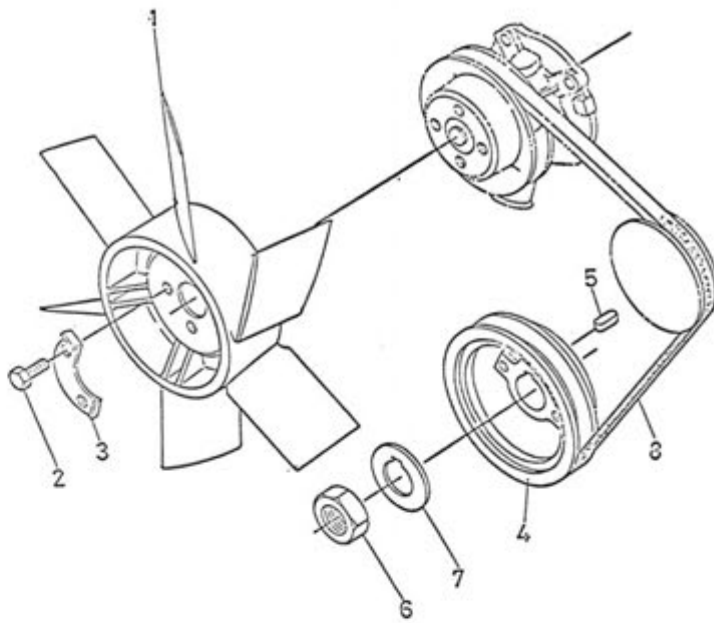

Viite Ref. Ref.	Varaosanumero Reservdelsnr. Part Number	Kpl St Qty	Nimitys	Benämning	Description
1	15531-7411-1	1	Tuuletin	Fläkt	Fan
2	01053-50612	4	Pultti	Bult	Bolt
3	15131-7423-4	2	Lukkolevy	Låsbricka	Washer
4	15393-7428-2	1	Hihnapyörä	Remskiva	Pulley
5	05712-00515	1	Kiila	Kil	Key
6	15261-2336-1	1	Mutteri	Mutter	Nut
7	15261-2338-2	1	Lukkolevy	Låsbricka	Washer
8	15533-7253-1	1	Tuuletinhihna	Fläktrem	Fan belt
9	15531-6401-1	1	Laturi	Generator	Assy dynamo
10	01123-50825	1	Pultti	Bult	Bolt
11	01123-50860	1	Pultti	Bult	Bolt
12	04012-50080	2	Aluslevy	Bricka	Washer
14	02156-50080	1	Mutteri	Mutter	Nut