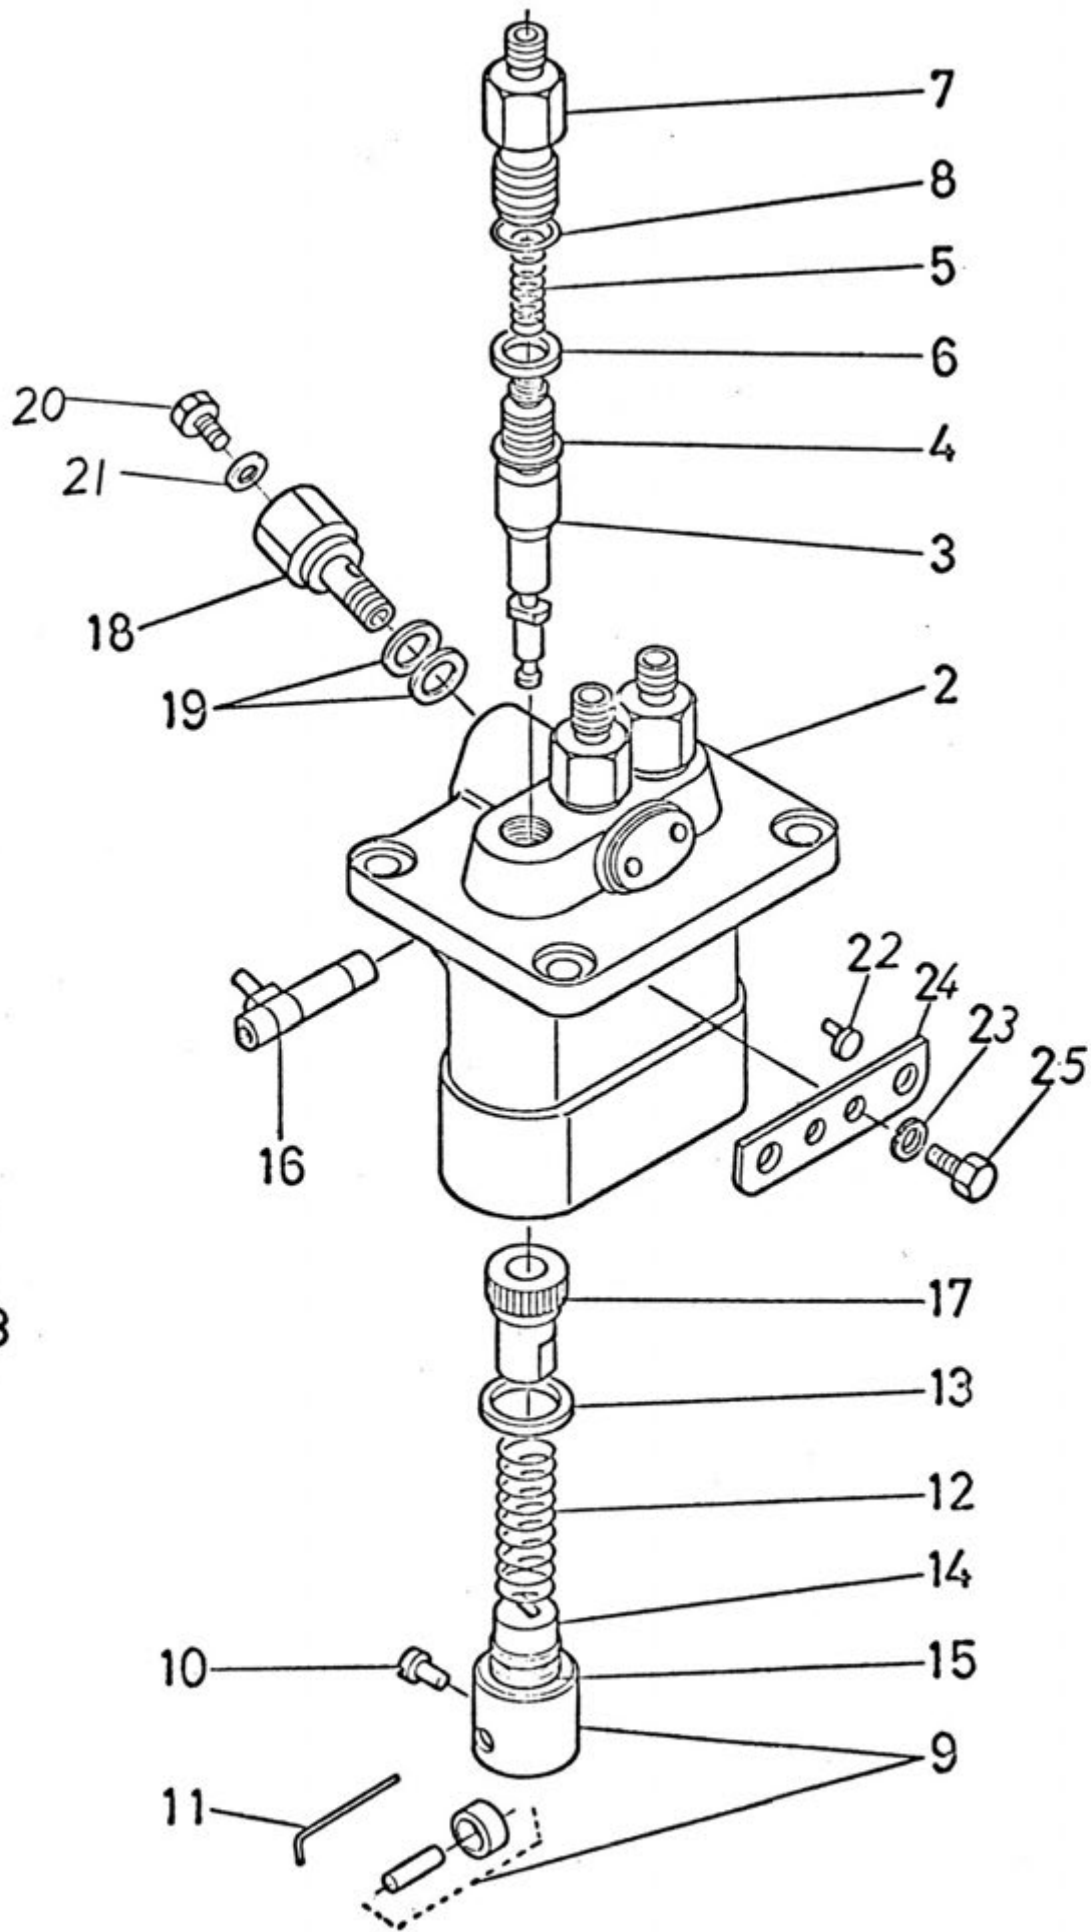

1 { 2 } 23

Viite Ref. Ref.	Varaosanumero Reservdelsnr. Part Number	Kpl St Qty	Nimitys	Benämning	Description
1	15381-5101-1	1	Ruiskutuspumppu	Insprutningspump	Injection pump
2	•15381-5108-1	1	Pumppurunko	Pumphus	Pump housing
3	•15261-5105-1	3	Pumppuelementti	Pumpelement	Pump element
4	•15261-5103-1	3	Syöttöventtiili	Insprutningsventil	Delivery valve
5	•15331-5123-1	3	Jousi	Fjäder	Spring
6	•15331-5124-1	3	Tiiviste	Packning	Gasket
7	•15331-5122-1	3	Pidin	Hållare	Holder
8	•15331-9676-1	3	O-rengas	O-ring	O-ring
9	•15331-5107-1	3	Nostin+rulla	Lyftare+rulle	Assy tappet
10	•15331-5125-1	3	Tappi	Tapp	Pin
11	•15331-5143-1	1	Tappi	Tapp	Pin
12	•15331-5128-1	3	Jousi	Fjäder	Spring
13	•15331-5127-1	3	Jousen ylävaste	Fjäderstopp,övre	Spring seat, upper
14	•15331-5129-1	3	Jousen alavaste	Fjäderstopp,nedre	Spring seat, under
15	•15381-5149-1	1	Välilevy	Distansbricka	Shim
16	•15331-5106-2	1	Hammastanko	Kuggstång	Rack control
17	•15331-5138-1	3	Säätöholkki	Justerhylsa	Sleeve control
18	•15381-5132-1	1	Ruuvi	Skruv	Screw
19	•15331-9665-1	2	Tiiviste	Packning	Gasket
20	•15331-5135-1	1	Ilmausruuvi	Luftskruv	Air bleeder screw
21	•15331-9666-1	1	Tiiviste	Packning	Gasket
22	•15331-5148-1	2	Laippatappi	Flänstapp	Collar
23	•15381-9409-1	2	Jousialuslevy	Fjäderbricka	Spring washer
24	•15381-5139-1	1	Säätölevy	Justerplåt	Plate adjusting
25	•15331-9101-1	2	Pultti	Bult	Bolt