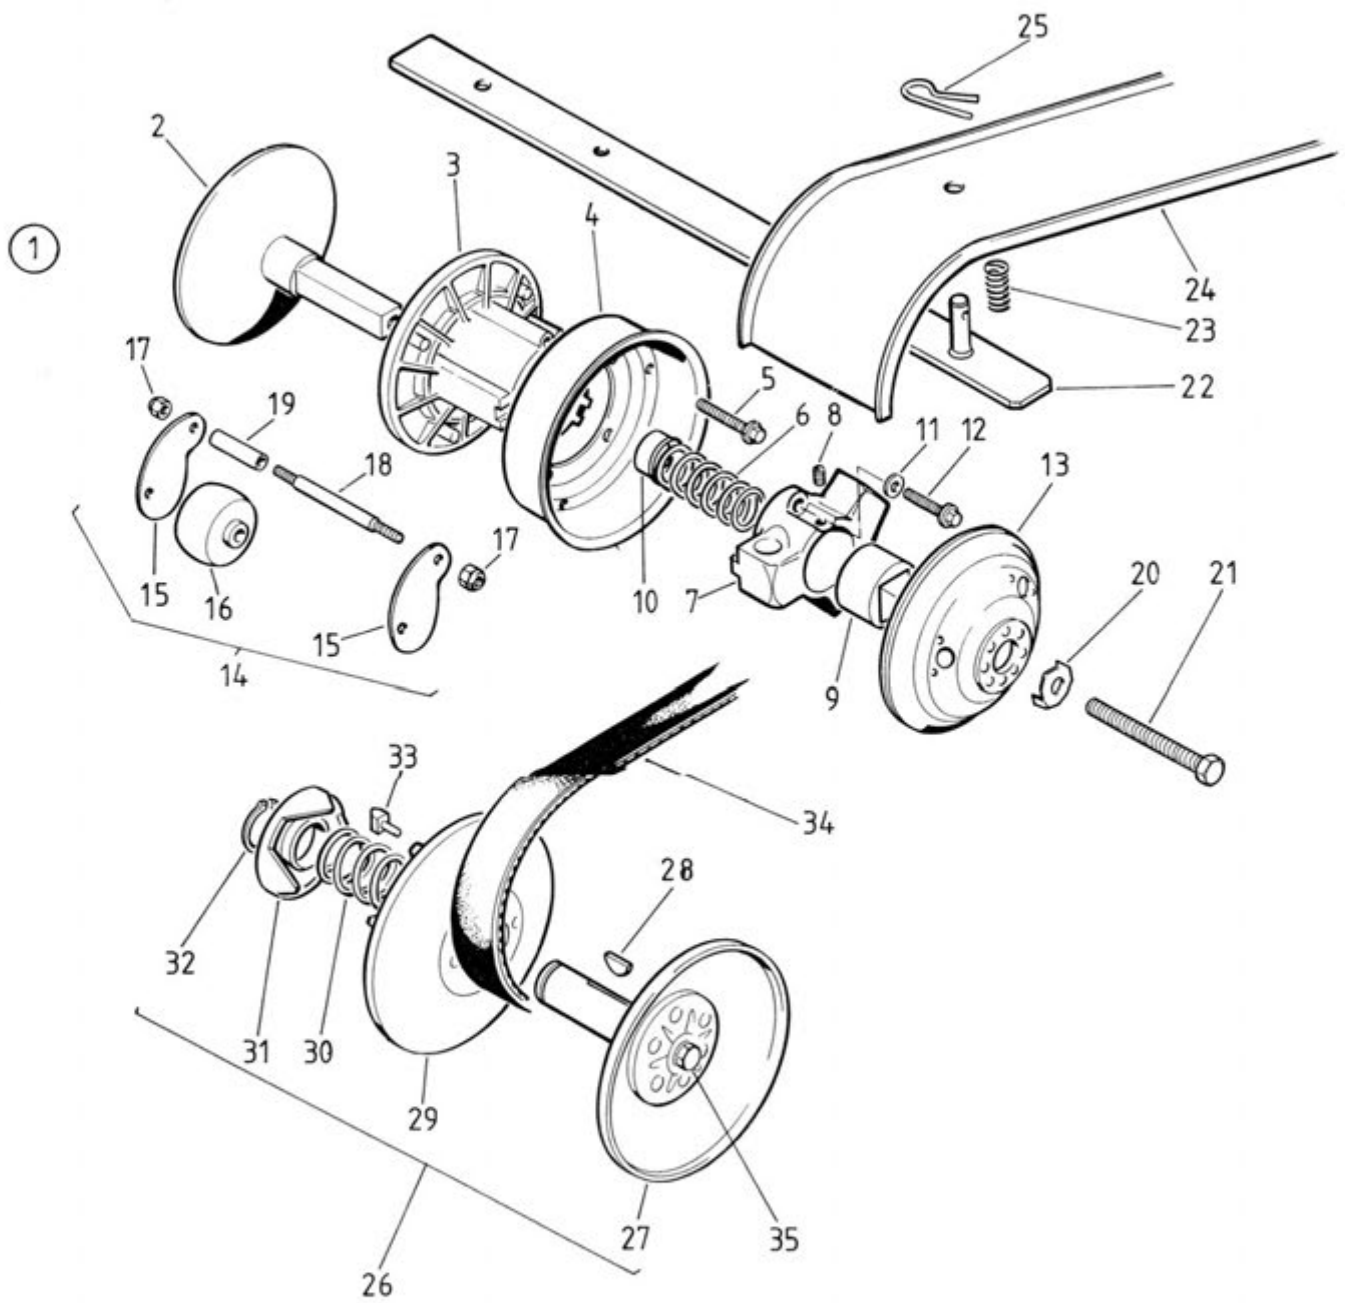

Viite	Varaosanumero	Kpl			
Ref.	Reservdelsnr.	St			
Ref.	Part Number	Qty	Nimitys	Benämning	Description
1	7100301	1	I-variaattori	Motorvariator	Clutch
2	.504231300	1	Kiinteä lautanen	Fast tallrik	Fixed pulley
3	.504237000	1	Liikkuva lautanen	Rörlig tallrik	Moving pulley
4	.504242100	1	Suojakuppi	Skyddskåpa	Cover cup
5	.309903400		Ruuvi	Skruv	Screw
6	.414196600	1	Jousi	Fjäder	Spring
7	.504236800	1	Napa	Nav	Hub plug
8	..365200200	1	Lukitusruuvi	Låsskruv	Lock screw
9	..504236900	1	4-kulmahela	Fyrkantbussning	Square bushing
10	.414242400	1	Jousen vaste	Mothåll	Spring seat
11	.394201900	2	Aluslevy	Bricka	Washer
12	.309901600	2	Ruuvi	Skruv	Screw
13	.4150268	1	Säätökoppa	Justerkåpa	Governor cup
14	.7100314	1	Painosarja	Viktsats	Counter weight kit
15	..504220509	12	Painovarsi C8	Viktarm C8	Centrifugal lever kit
16	..4150269	3	Rulla	Rulle	Clutch roller
17-18	..840000200	3	Akselisarja	Axelsats	Shouldered pin kit
19	..860410500	1	Helasarja	Bussningssats	Bushing kit
20	.504219000	1	Lukkolevy	Låsbricka	Lock washer
21	.301717200	1	Ruuvi	Skruv	Screw
22	4150403	1	Kiinnike	Fäste	Fastening
23	500388	3	Jousi	Fjäder	Spring
24	4150400	1	Variaattorisuoja	Variatorskydd	Variator cover
25	044060	3	Hiusneulasokka	Hårnålssprint	Cotter pin
26	8263 85439	1	II-variaattori	Sekundärvariator	Driven variator
27	.601746	1	Kiinteä lautanen	Fast tallrik	Fixed pulley
28	.901687	1	Kiila	Kil	Key
29	.601989	1	Liikkuva lautanen	Rörlig tallrik	Moving pulley
30	.703102	1	Jousi	Fjäder	Spring
31	.601984	1	Kuormitussäädin	Momentförstärkare	Torque converter
32	.900009	1	Seegerrengas	Segerring	Circlip
33	.703831	3	Liukunasta	Glidknopp	Glide stud
34	8263 15966	1	Variaattorihihna	Variatorrem	V-belt
35	101550	1	Ruuvi	Skruv	Screw
35	8263 22507	1	Aluslevy	Bricka	Washer