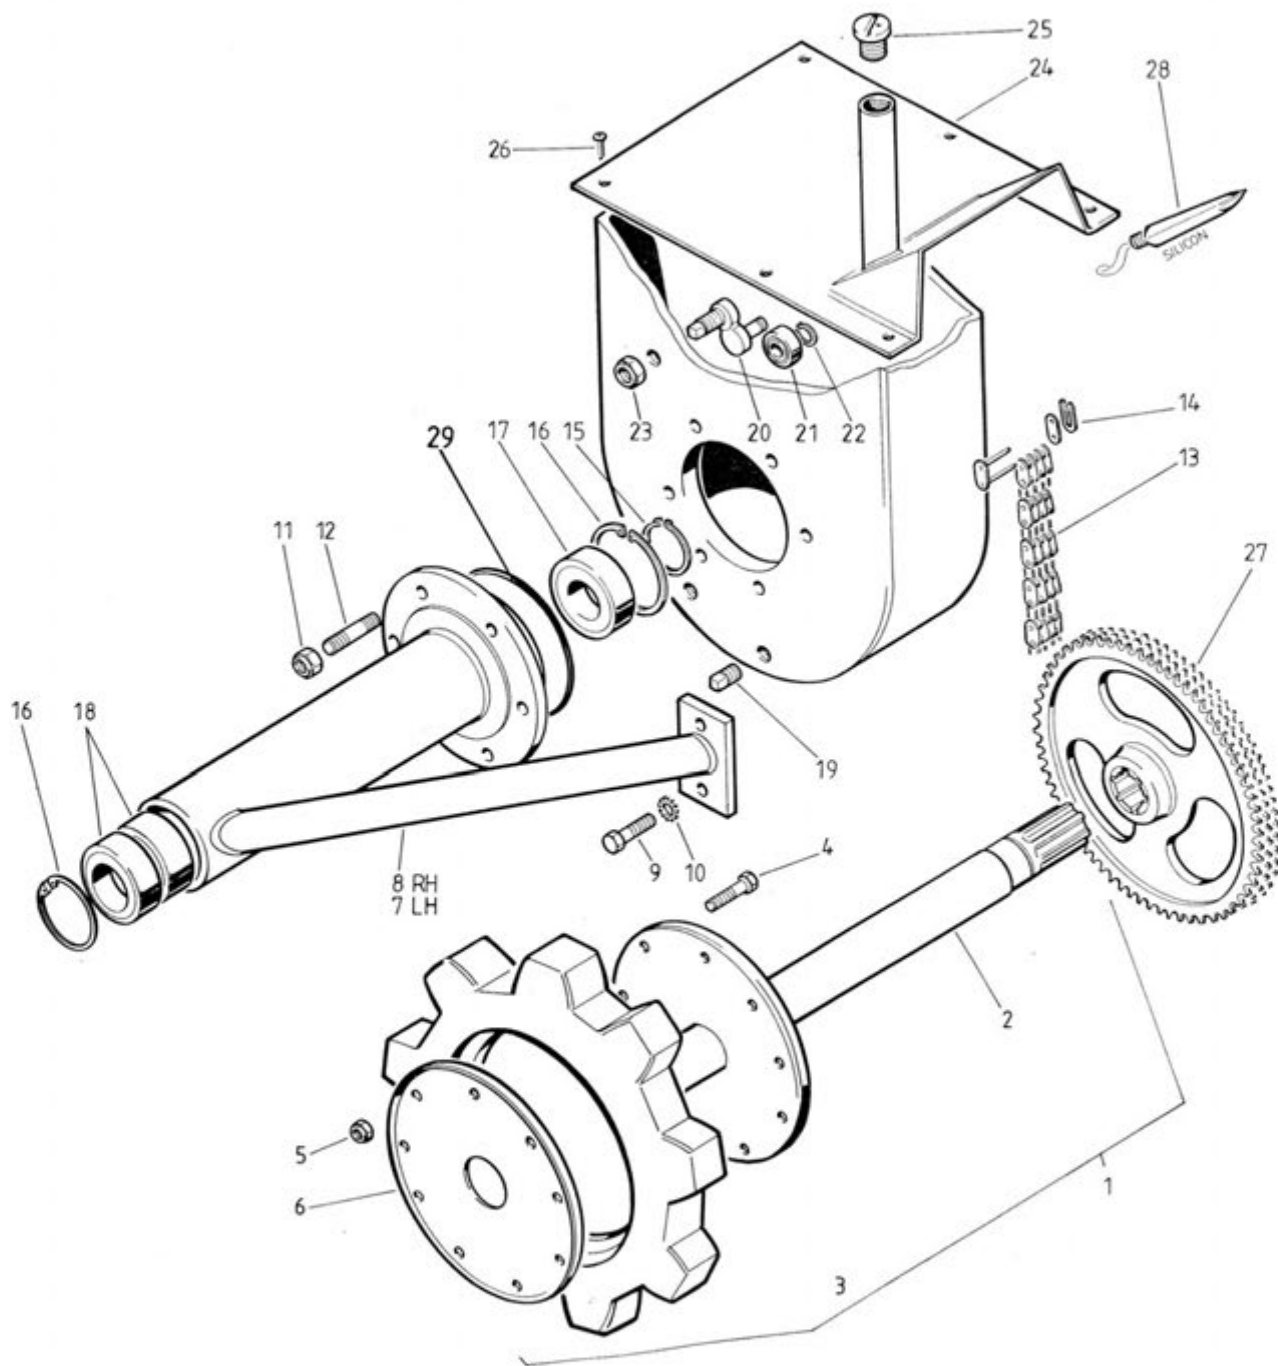

Viite Ref. Ref.	Varaosanumero Reservdelisnr. Part Number	Kpl St Qty	Nimitys	Benämning	Description
1	7100801	2	Vetoakseli,täyd.	Drivaxel. kompl.	Drive shaft
2	•4150168	2	Vetoakseli	Drivaxel	Shaft
3	•4150171	2	Hammaspyörä	Kugghjul	Sprocket wheel
4	•081240	18	Ruuvi	Skruv	Screw
5	•N081200	18	Nylocmutteri	Nylocmutter	Lock nut
6	•4150164	2	Laippa	Fläns	Flange
7	4150161L	1	Akseliputki,vas	Axelfäste, vänster	Support LH
8	4150161R	1	Akseliputki,oik	Axelfäste,höger	Support RH
9	101516	4	Ruuvi	Skruv	Screw
10	AZ 10.5	4	Tähtialuslevy	Stjärnbricka	Lock washer
11	N101500	12	Nylocmutteri	Nylocmutter	Lock nut
12	T101525	12	Vaarnaruuvi	Pinnbult	Stud
13	4150267	2	Ketju, 3-riv.	Kedja, 3-rad.	Chain, 3-lined
14	•12703	2	Ketjulukko	Kedjelås	Chain lock
15	7100815	2	Seegerrengas	Segerring	Circlip
16	6173 30062	4	Seegerrengas	SegerringSD 00/471	Circlip
17	62206 2RS	2	Laakeri	Lager	Bearing
18	63007 2RS	4	Laakeri	Lager	Bearing
19	R 1/4"	2	Öljytulppa	Oljeplugg	Oil drain plug
20	4150264	2	Ketjunkiristin	Kedjesträckare	Chain tensioner
21	6203 2RS	2	Laakeri	Lager	Bearing
22	6173 20016	2	Seegerrengas	Segerring	Circlip
23	N161800	2	Mutteri	Mutter	Nut
24	4150420	1	Kansi	Lock	Cover
25	12407	1	Tulppa	Plugg	Plug
26	P 4,8 x 13	6	Peltiruuvi	Plåtskruv	Screw
27	4150263	2	Ketjupyörä	Kedjehjul	Sprocket wheel
28	14-10	X	Silikooniliima	Silikon	Silicon
29	3x105	2	O-rengas	O-ring	O-ring