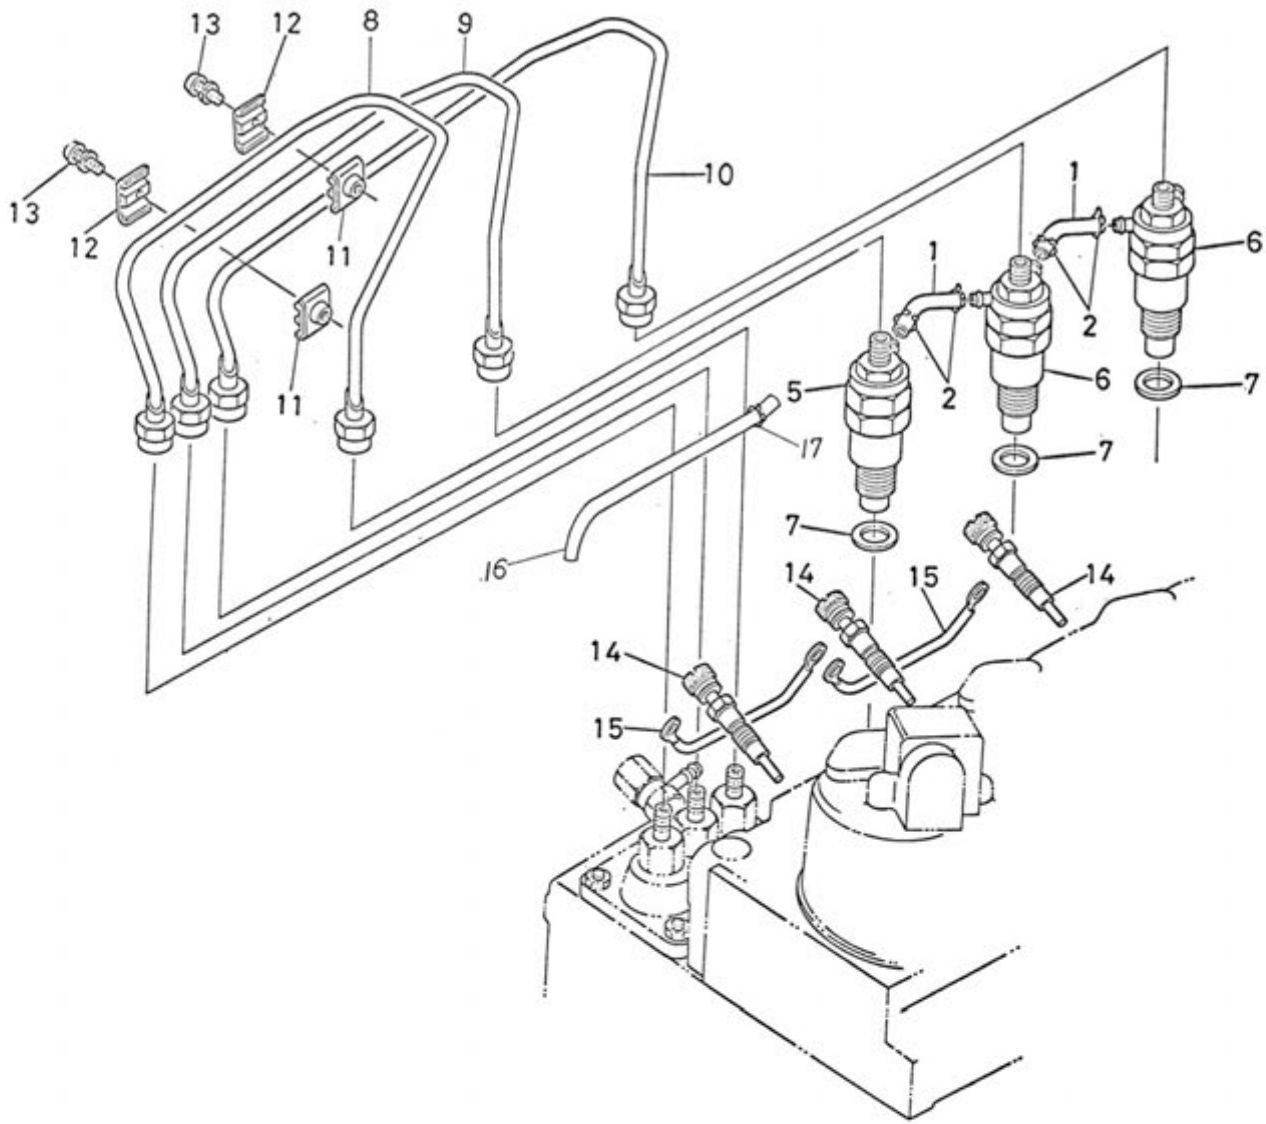

Viite Ref. Ref.	Varaosanumero Reservdelsnr. Part Number	Kpl St Qty	Nimitys	Benämning	Description
1	15261-4251-3	X	Paluuletku/pit.	Returslang/längd	Pipe overflow/length
2	14971-4275-1	6	Klemmari	Klammer	Clip
5	15271-5300-1	1	Suuttimen pidin 1 paluu	Spridarhållare 1 retur	Nozzle holder 1 overflow
6	15271-5302-1	2	Suuttimen pidin 2 paluuta	Spridarhållare 2 retur	Nozzle holder 2 overflows
7	17011-5362-1	3	Tiiviste	Tätning	Gasket
8	15261-5371-1	1	Suutinputki	Spridarrrör	Pipe injection
9	15261-5372-1	1	Suutinputki	Spridarrrör	Pipe injection
10	15381-5373-1	1	Suutinputki	Spridarrrör	Pipe injection
11	15121-5385-2	2	Klemmari	Klammer	Clamp
12	15121-5386-1	2	Klemmari	Klammer	Clamp
13	03024-50520	2	Ruuvi+aluslevy	Skruv+bricka	Screw+washer
14	15261-6551-2	3	Hehkutulppa	Glödstift	Glow plug
15	15261-6556-1	2	Yhdysjohto	Förbindelse- ledning	Code glow plug