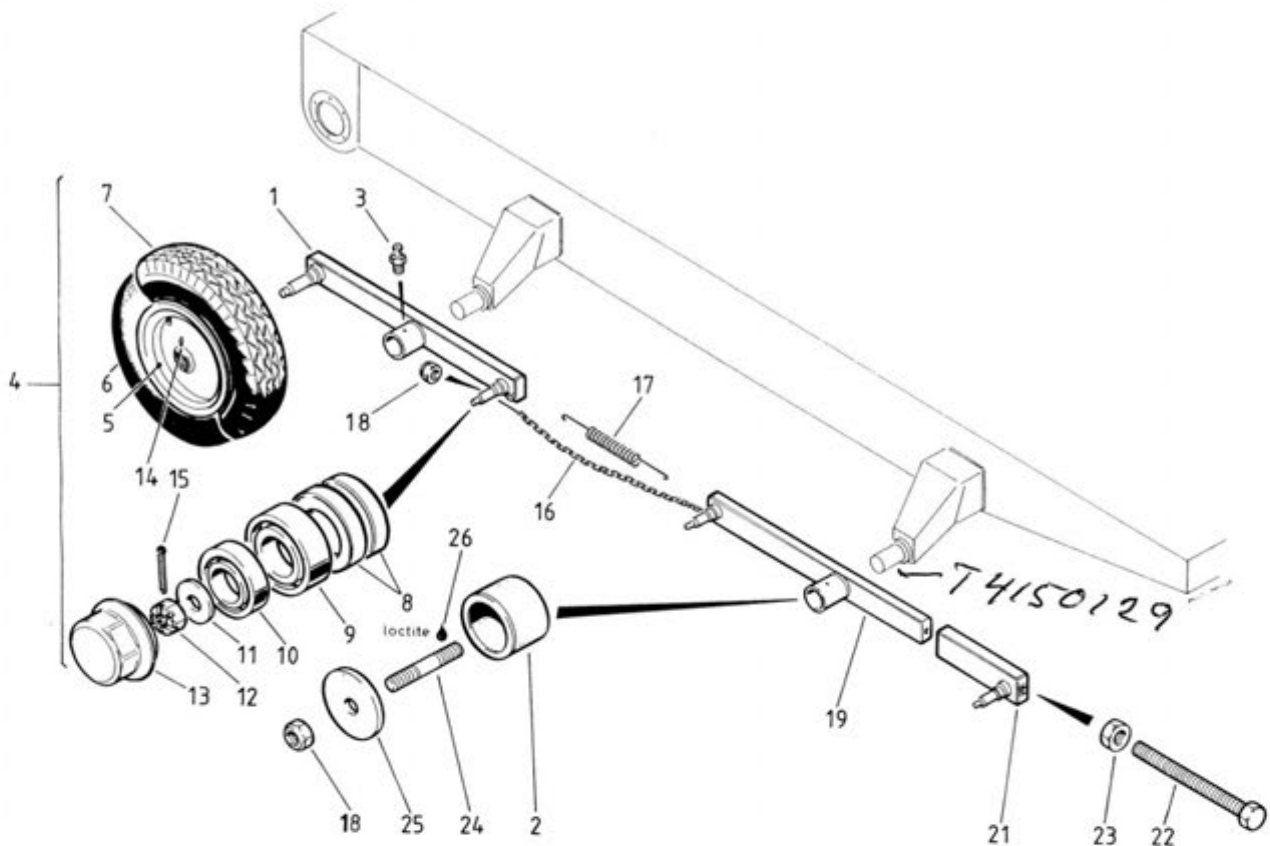

Viite Ref. Ref.	Varaosanumero Reservdelsnr. Part Number	Kpl St Qty	Nimitys	Benämning	Description
1	4150121	2	Telivipu	Boggiarm	Bogie lever
2	•4150129	2	Hela	Bussning	Bush
Oikea ja vasen erottuvat hitsattaessa väliketju kiinni. Vänster och höger åtskiljas då mellankedjan svetsas fast. RH and LH will be separated when holding chain is welded.					
3	10001	4	Rasvanippa	Smörjnippel	Greasing nipple
4	7100904	8	Telipyörä	Boggihjul	Bogie wheel
5	•7100905	1	Vanne	Fälg	Rim
6	•4" x 8"	1	Sisärengas	Innerslang	Inner tube
7	•4"x8"/6	1	Ulkorengas	Däck	Tire
8	•7100908	2	Z-tiiviste	Z-tätning	Z-gasket
9	•6206	1	Laakeri	Lager	Bearing
10	•6205	1	Laakeri	Lager	Bearing
11	160000	1	Aluslevy	Bricka	Washer
12	7100912	1	Kruunumutteri	Kronmutter	Crown nut
13	7100913	1	Pölykapseli	Navkapsel	Dust cover
14	10001	1	Rasvanippa	Smörjnippel	Greasing nipple
15	042040	1	Haarasokka	Saxpinne	Cotter
16	4150125	2	Väliketju	Mellankedja	Holding chain
17	•4150130	1	Jousi	Fjäder	Spring
18	N121800	6	Nylocmutteri	Nylocmutter	Lock nut
19	4150146	2	Telivipu	Boggiarm	Bogie lever
21	4150141	2	Kiristyslaite	Spännanordning	Adjuster
22	2026140	2	Ruuvi	Skruv	Screw
23	N202600	2	Mutteri	Mutter	Nut
24	T121830	4	Vaarnaruuvi	Pinnbult	Stud
25	4150470	4	Aluslevy	Bricka	Washer
26	899786	X	Loctite	Loctite	Loctite