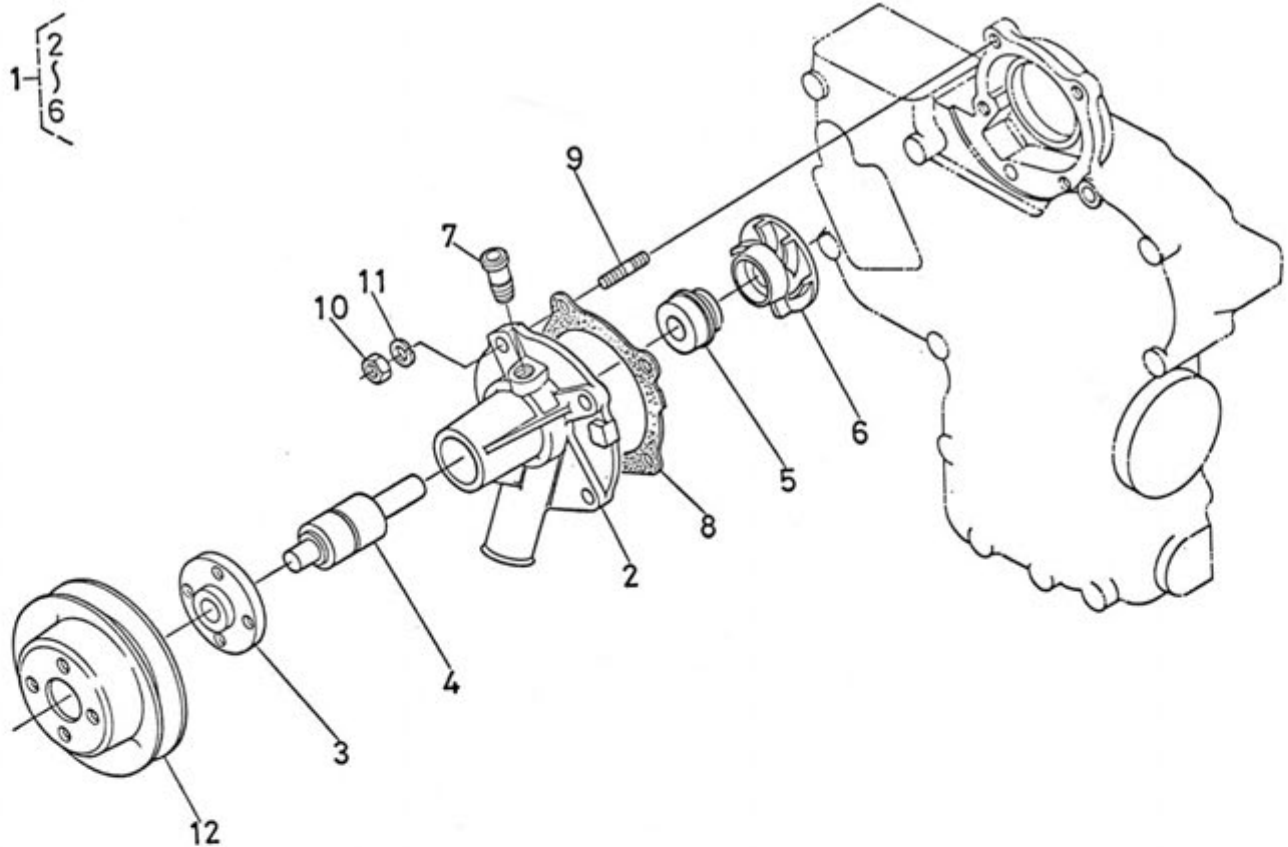

Viite Ref. Ref.	Varaosanumero Reservdelsnr. Part Number	Kpl St Qty	Nimitys	Benämning	Description
1	15531-7303-1	1	Vesipumppu	Vattenpump	Water pump assy
2	•15531-7341-1	1	Runko	Kropp	Body
3	•15531-7352-1	1	Laippa	Fläns	Flange
4	•15531-7355-1	1	Laakeri	Lager	Bearing
5	•15531-7305-1	1	Tiiviste	Tätning	Seal mechanical
6	•15531-7351-1	1	Siipipyörä	Pumphjul	Impeller
7	15531-7334-2	1	Liitosputki	Anslutningsrör	Pipe return
8	15531-7343-1	1	Tiiviste	Packning	Gasket
9	01518-50620	4	Vaarnaruuvi	Pinnbult	Stud
10	02056-50060	4	Mutteri	Mutter	Nut
11	04512-50060	4	Jousialuslevy	Fjäderbricka	Spring washer
12	15531-7425-1	1	Hihnapyörä	Remskiva	Pulley