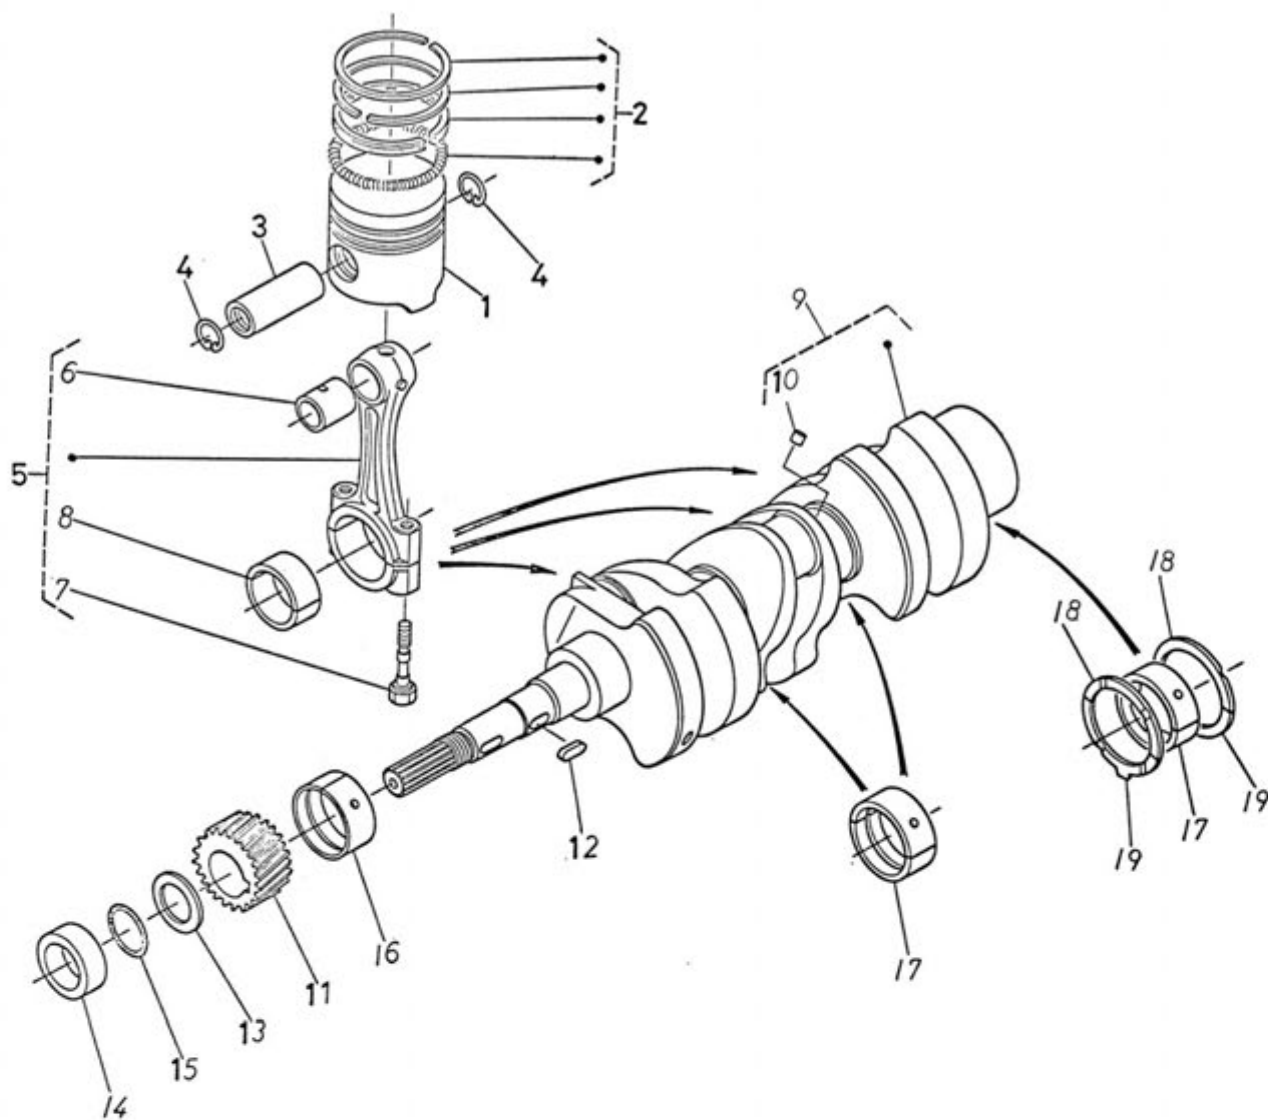

Viite Ref. Ref.	Varaosanumero Reservdelsnr. Part Number	Kpl St Qty	Nimitys	Benämning	Description
1	15951-2111-1	3	Mäntä	Kolv	Piston
2	15901-2105-1	3	Männänreng.sarja	Kolvringsats	Piston rings assy
3	15261-2131-1	3	Männäntappi	Kolv tapp	Piston pin
4	15261-2133-2	6	Lukkorengas	Låsring	Circlip
5	15531-2201-1	3	Kiertokanki	Vevstake	Connecting rod
6	•15261-2135-1	1	Hela	Bussning	Bush
7	•15261-2214-1	2	Pultti	Bult	Bolt
8	•15531-2231-1	2	Laakeriliuska	Vevstakslager	Metal
9	15381-2302-1	1	Kampiakseli	Vevaxel	Crankshaft
10	•15131-0138-1	3	Sulkutulppa	Plugg	Plug
11	15261-2411-1	1	Hammaspyörä	Kuggdrev	Gear
12	05712-00515	1	Kiila	Kil	Key
13	15261-2331-1	1	Heittorengas	Avkastarring	Oil slinger
14	15956-2325-1	1	Rengas	Ring	Collar
15	04811-10220	1	O-rengas	O-ring	O-ring
16	15261-2347-1	1	Runkolaakeri	Ramlager	Metal crankshaft
17	15261-2348-1	6	Runkolaakeri	Ramlager	Metal crankshaft
18	15261-2353-1	2	Päittäislaakeri	Axiallager	Metal side
19	15261-2354-1	2	Päittäislaakeri	Axiallager	Metal side