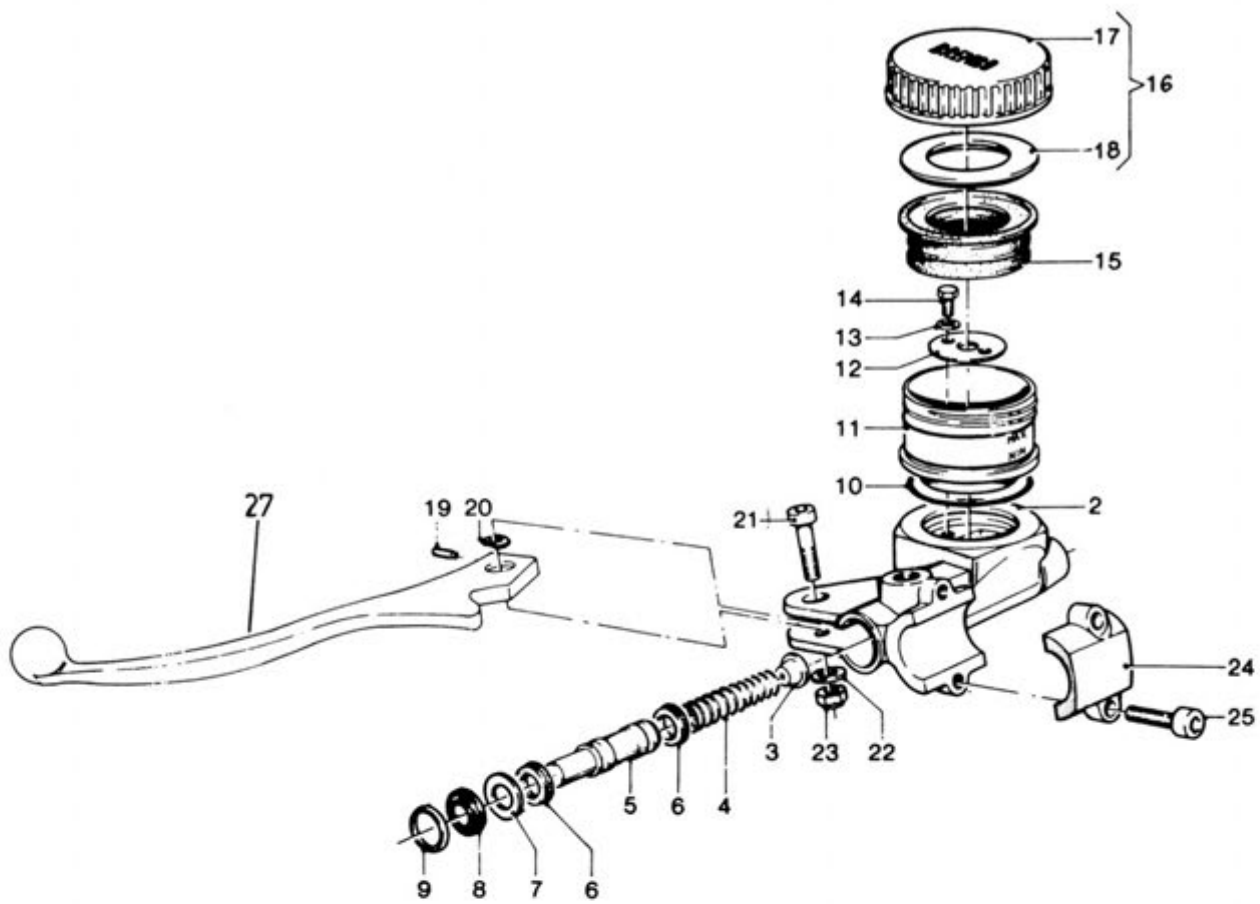

Viite Ref. Ref.	Varaosanumero Reservdelsnr. Part Number	Kpl St Qty	Nimitys	Benämning	Description
1	10.3464.43	1	Pääsylinteri	Huvudcylinder	Head cylinder
2	•10.2729.11	1	Runko	Kropp	Body
3	•10.2378.10	1	Jousen ohjain	Fjäderguide	Spring guide
4	•10.2379.10	1	Jousi	Fjäder	Spring
	•10.2373.10	1	Tiivistesarja	Reparationssats	Repair set
5	••10.2373.10	1	Mäntä	Kolv	Piston
6	••05.2233.10	2	Tiiviste	Packning	Gasket
7	••10.2380.10	1	Aluslevy	Bricka	Washer
8	••05.2385.10	1	Kumisuojus	Damask	Boot
9	••10.2386.10	1	Lukkorengas	Låsring	Lockring
10	•A9.11.25.229	1	Tiiviste	Packning	Gasket
11	•10.2731.10	1	Säiliö	Behållare	Fluid tank
12	•10.2732.10	1	Levy	Platta	Plate
13	•F050000	2	Aluslevy	Bricka	Washer
14	•050812	2	Ruuvi	Skruv	Screw
15	•10.2382.10	1	Loiskesuoja	Skvalpskydd	Splash guard
16	•10.2730.30	1	Kansi, täyd.	Lock, kompl.	Cover assy
17	••10.2376.30	1	Kansi	Lock	Cover
18	••10.2381.30	1	Tiiviste	Packning	Gasket
19	•10.2709.10	1	Ruuvi	Skruv	Screw
20	•A3.15.01.060	1	Aluslevy	Bricka	Washer
21	•10.2710.10	1	Ruuvi	Skruv	Screw
22	•A3.01.13.060	1	Aluslevy	Bricka	Washer
23	•A2.27.13.060	1	Mutteri	Mutter	Nut
24	•10.2815.10	1	Kansi	Lock	Cover
25	•K061020	2	Ruuvi	Skruv	Screw
27	•5400401	1	Kahva	Handtag	Handle
30	7090400	2	Jarrusylinteri	Bromscylinder	Brake cylinder
32	•7090419	1	Kiinn.runko	Fästhus	Fastening body
32A	•7090421	1	Runko	Hus	Body
33	•7090422	2	Mäntä	Kolv	Piston
34	•7090423	2	Tiivisterengas	Tätningring	Gasket ring
35	•7090424	2	Jarrupala	Bromskloss	Brake pad
36	•5370425	1	O-rengas	O-ring	O-ring
37	•032035	2	Haarasokka	Saxpinne	Cotter pin
38	•061040	2	Ruuvi	Skruv	Screw
38	•081250	1	Ruuvi	Skruv	Screw
38	•081240	1	Ruuvi	Skruv	Screw
39	•060000	2	Aluslevy	Bricka	Washer
	•080000	3	Aluslevy	Bricka	Washer
40	•7090429	1	Lukkolevy(pari)	Låsbricka (par)	Lock washer (pair)
41	•061000	2	Mutteri	Mutter	Nut
	•081200	2	Mutteri	Mutter	Nut
42	•5370431	1	Ilmausruuvi	Luftskruv	Air bleeder screw
43	•5370432	1	Suojahattu	Skydd	Cover
44	•081220	1	Ruuvi	Skruv	Screw