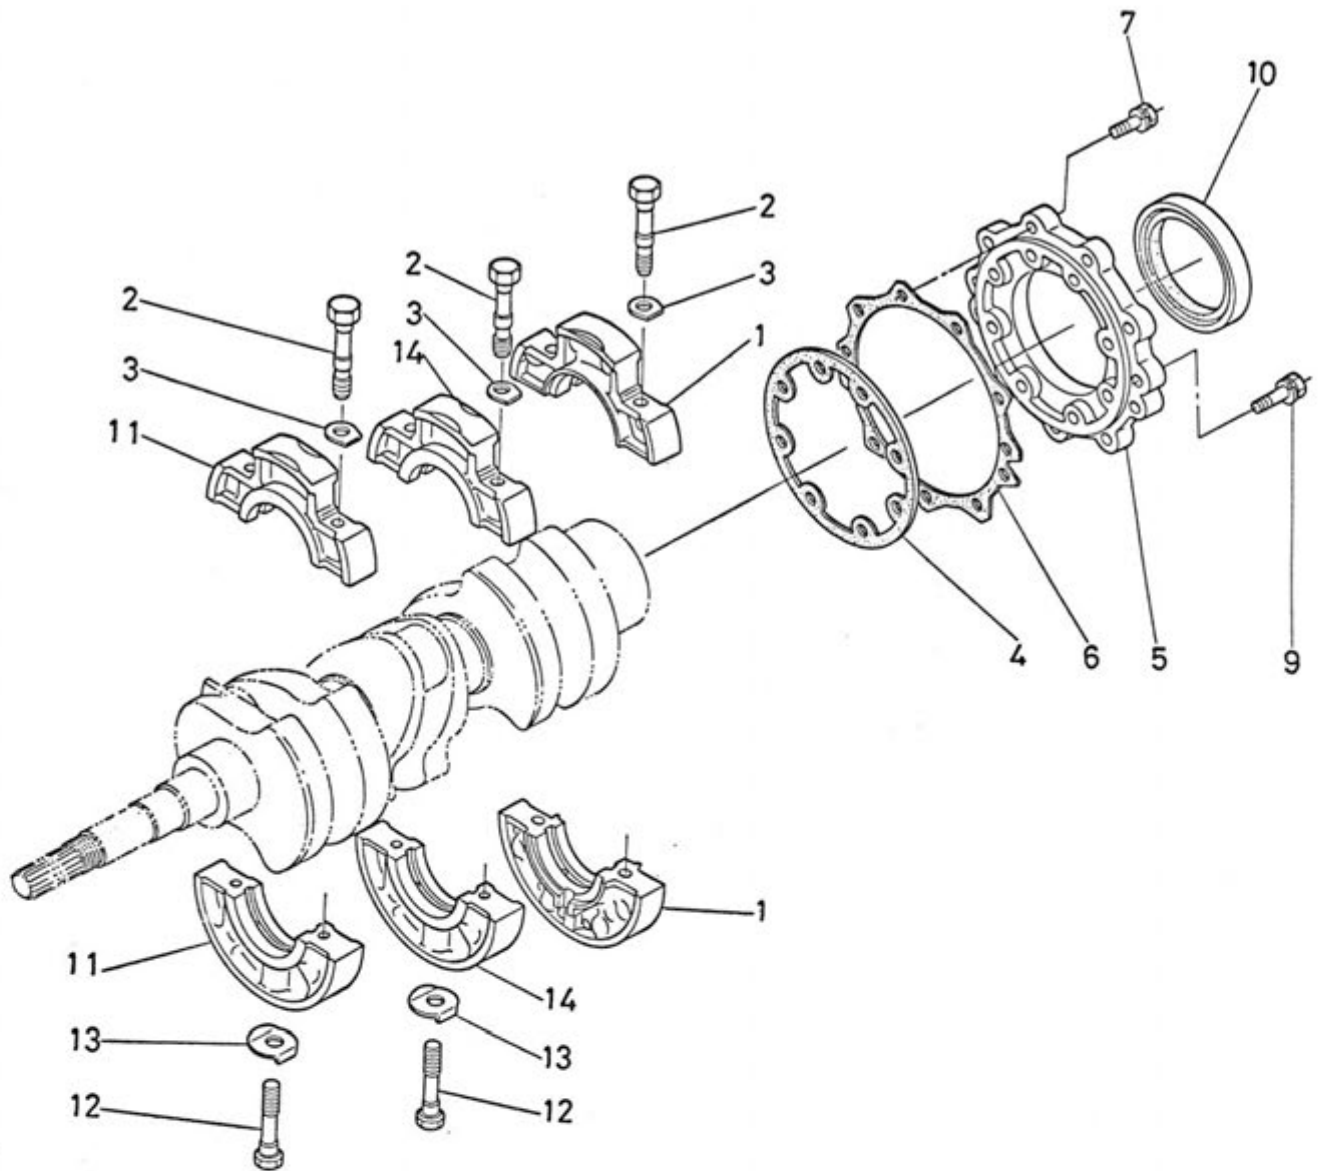

Viite Ref. Ref.	Varaosanumero Reservdelsnr. Part Number	Kpl St Qty	Nimitys	Benämning	Description
1	15261-0409-1	1	Laakerikansi	Lageröverfall	Case
2	15261-0454-1	6	Pultti	Bult	Bolt
3	15261-0457-2	6	Aluslevy	Bricka	Washer
4	15261-0436-1	1	Tiiviste	Packning	Gasket
5	15549-0481-1	1	Laakerisuoja	Lagerskydd	Bearing cover
6	15261-0482-1	1	Tiiviste (laakerisuoja)	Packning (Lagerskydd)	Gasket (Bearing cover)
7	01023-50620	9	Pultti	Bult	Bolt
9	01023-50625	8	Pultti	Bult	Bolt
10	19215-0446-1	1	Stefa	Packbox	Oilseal
11	15261-0404-2	2	Laakerikansi	Lageröverfall	Case
12	15261-0456-1	2	Pultti	Bult	Bolt
13	15261-0459-1	2	Aluslevy	Bricka	Washer
14	15381-0405-2	1	Laakerikansi	Lageröverfall	Case