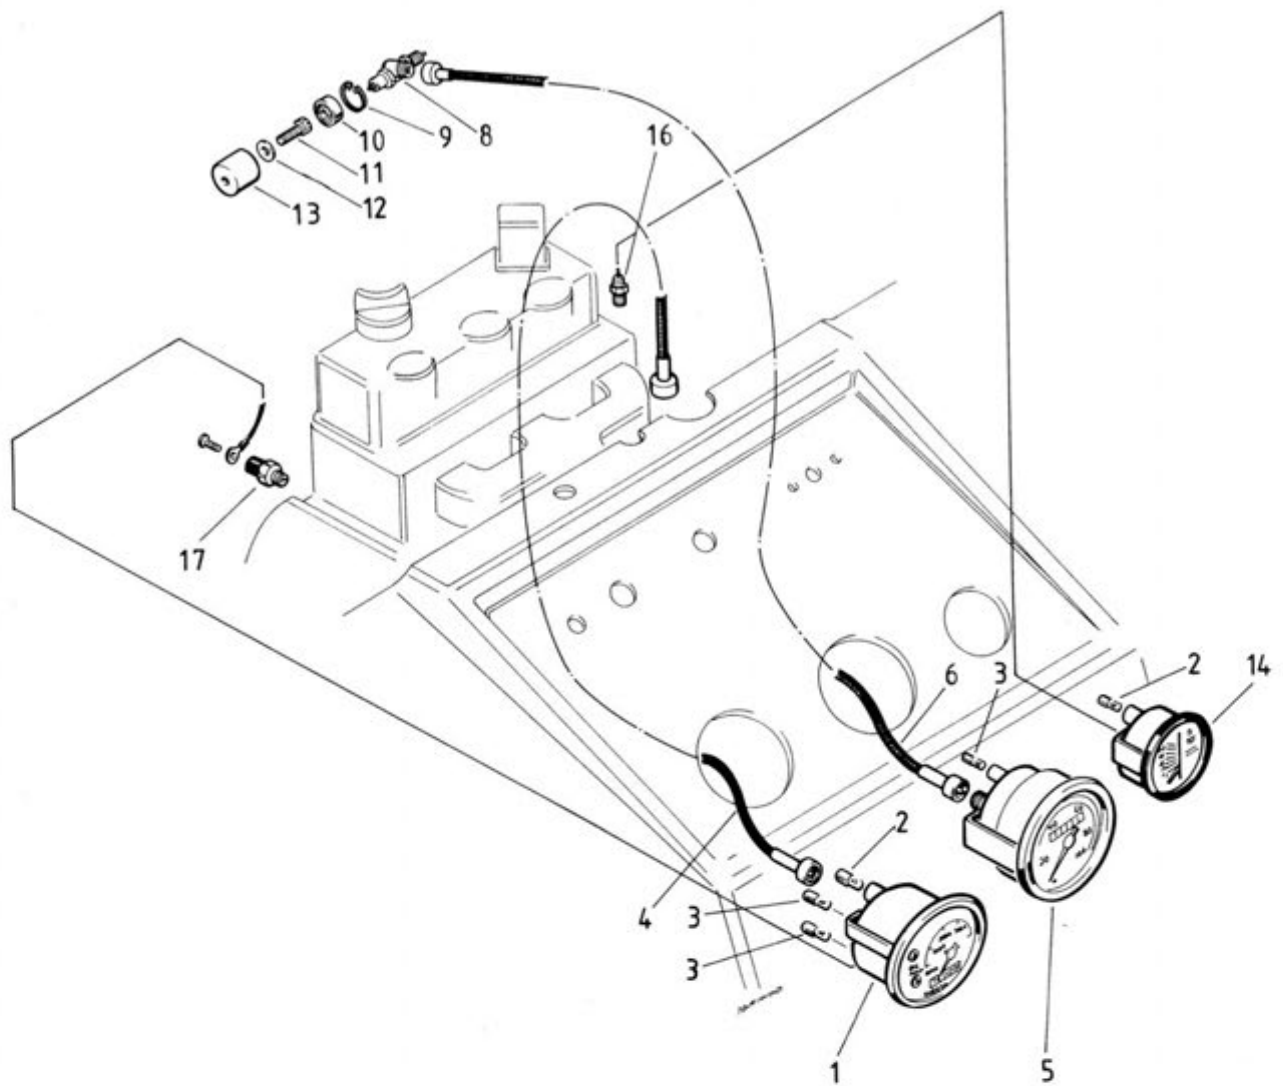

Viite Ref. Ref.	Varaosanumero Reservdelsnr. Part Number	Kpl St. Qty	Nimitys	Benämning	Description
1	34150-3460-2	1	Tuntimittari	Timmätare	Hour meter
2	710 1102	2	Lamppu	Lampa	Bulb
3	700 1108	3	Lamppu	Lampa	Bulb
4	37300-3465-2	1	Vaijeri	Vajer	Cable
5	710 1105	1	Nopeusmittari	Hastighetsmätare	Speedmeter
6	12-13/1550	1	Vaijer	Vajer	Wire
8	7101108	1	Kulmavaihde 3:1	Vinkelväxel 3:1	Angular gear 3:1
9	6173 30040	1	Seegerrennas	Segerring	Circlip
10	6203 2RS	1	Laakeri	Lager	Bearing
11	5081235	1	Uraruuvi	Spårskruv	Screw
12	7001107	1	Aluslevy	Bricka	Washer
13	7001106	1	Laakeripesä	Lagerhus	Bearing house
14	7101114	1	Lämpömittari	Värmemätare	Temperature meter
16	W5911	1	Anturi	Givare	Switch
17	15231-3901-3	1	Öljykello	Öljetrycksgivare	Oil switch