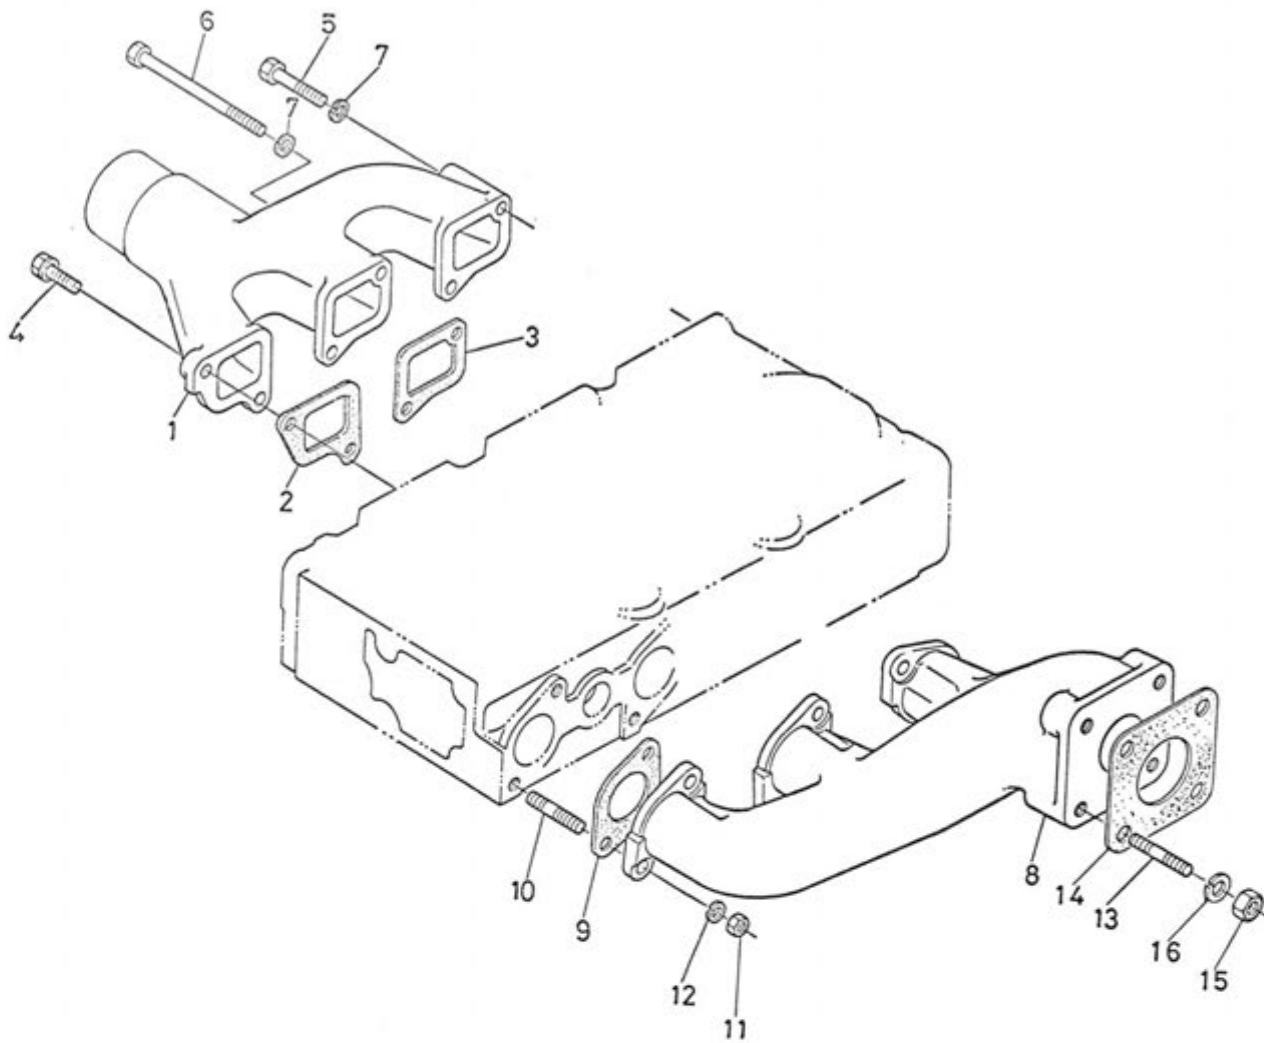

Viite Ref. Ref.	Varaosanumero Reservdelsnr. Part Number	Kpl St Qty	Nimitys	Benämning	Description
1	15371-1176-1	1	Imusarja	Insugsrör	Inlet manifold
2	15261-1182-1	1	Tiiviste 1	Packning 1	Gasket 1
3	15261-1183-1	2	Tiiviste 2	Packning 2	Gasket 2
4	01023-50620	4	Ruuvi	Skruv	Screw
5	01053-50660	1	Ruuvi	Skruv	Screw
6	15381-9107-1	1	Ruuvi	Skruv	Screw
7	04512-50060	2	Jousialuslevy	Fjäderbricka	Spring washer
8	15371-1231-1	1	Pakosarja	Grenrör	Exhaust manifold
9	15261-1236-2	3	Tiiviste	Packning	Gasket
10	15381-9153-1	6	Vaarnaruuvi	Pinnbult	Stud
11	02056-50060	6	Mutteri	Mutter	Nut
12	04512-50060	6	Jousialuslevy	Fjäderbricka	Spring washer
13	01513-50822	4	Vaarnaruuvi	Pinnbult	Stud
14	15371-1237-1	1	Tiiviste	Packning	Gasket
15	02114-50080	4	Mutteri	Mutter	Nut
16	04512-50080	4	Jousialuslevy	Fjäderbricka	Spring washer