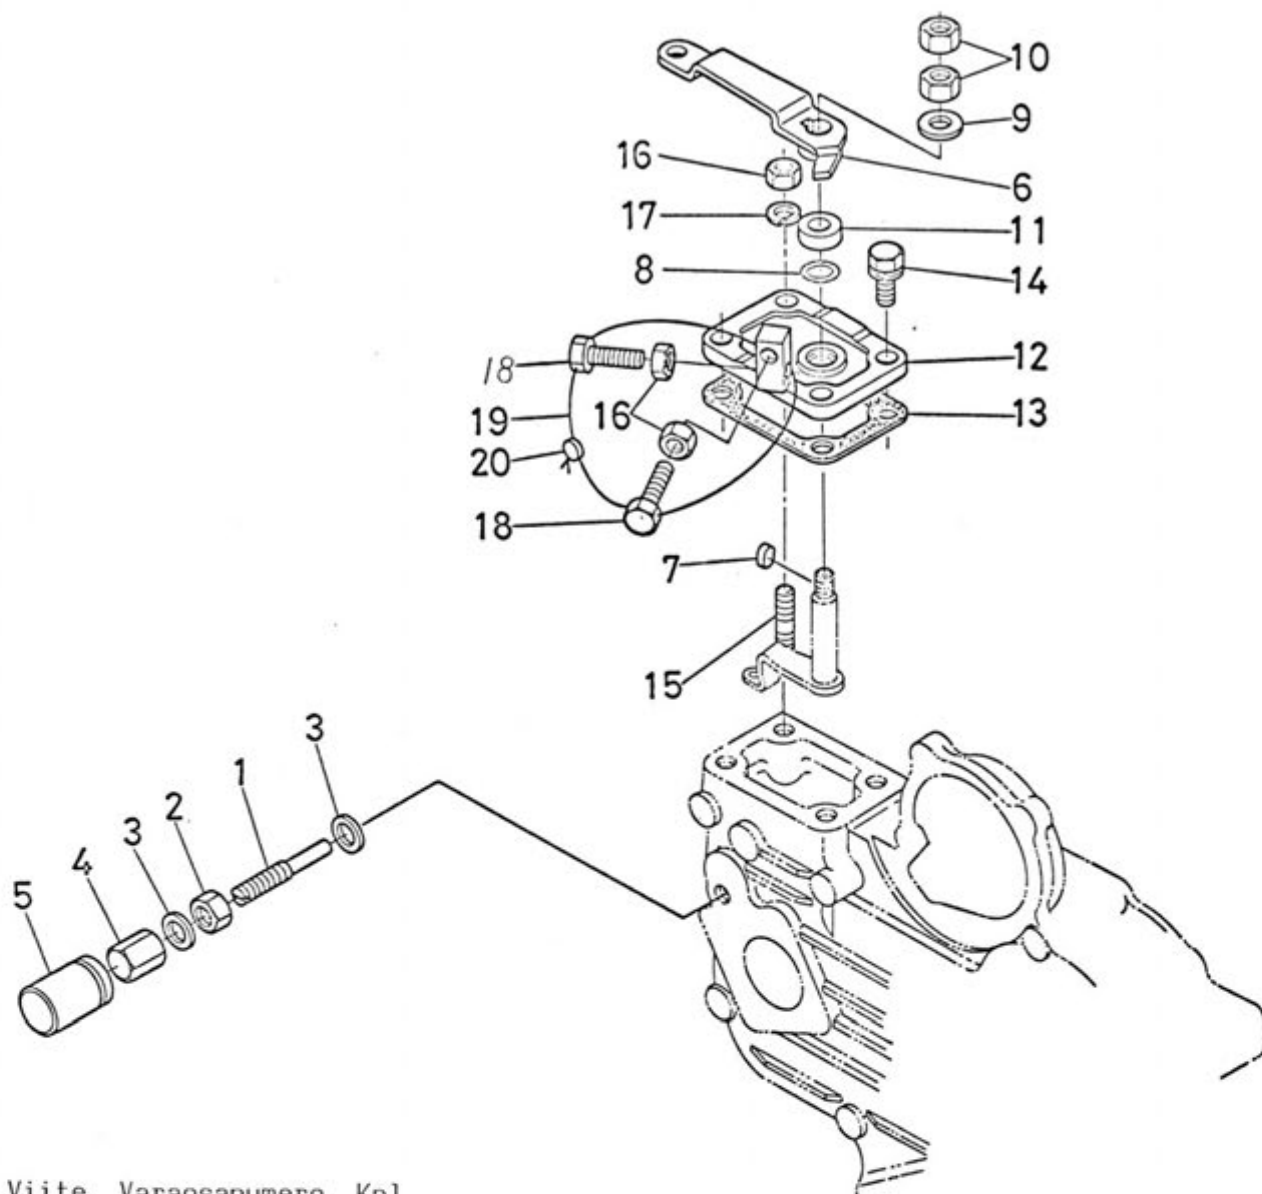

Viite Ref. Ref.	Varaosanumero Reservdelsnr. Part Number	Kpl St. Qty	Nimitys	Benämning	Description
1	15531-5412-1	1	Säätöruuvi	Justerskruv	Adjusting bolt
2	15531-9203-1	1	Mutteri	Mutter	Nut
3	15601-9665-1	2	Tiiviste	Packning	Gasket
4	15601-5422-1	1	Peitemutteri	Täckmutter	Cap nut
5	15601-5442-2	1	Suojus	Skydd	Cap
6	4150337	1	Säätövarsi	Reglerarm	Lever speed control
7	15261-9501-1	1	Kiila	Kil	Key
8	04811-00070	1	O-rengas	O-ring	O-ring
9	04013-50060	1	Aluslevy	Bricka	Washer
10	02012-50060	2	Mutteri	Mutter	Nut
11	15261-5738	1	Kitkalevy	Friktionsbricka	Plate friction
12	15531-5711-1	1	Kansi	Lock	Plate speed control
13	15261-5721-1	1	Tiiviste	Packning	Gasket
14	01023-50620	3	Pultti	Bult	Bolt
15	15221-8821-1	1	Vaarnaruuvi	Pinnbult	Stud
16	02056-50060	2	Mutteri	Mutter	Nut
17	04512-50060	1	Jousialuslevy	Fjäderbricka	Spring washer
18	15108-5728-4	2	Rajoitinruuvi	Begränsare	Stopper
19	07811-11210	1	Sinettivaijeri	Plombvajer	Wire
20	07918-00001	1	Sinetti	Plomb	Lead sealing