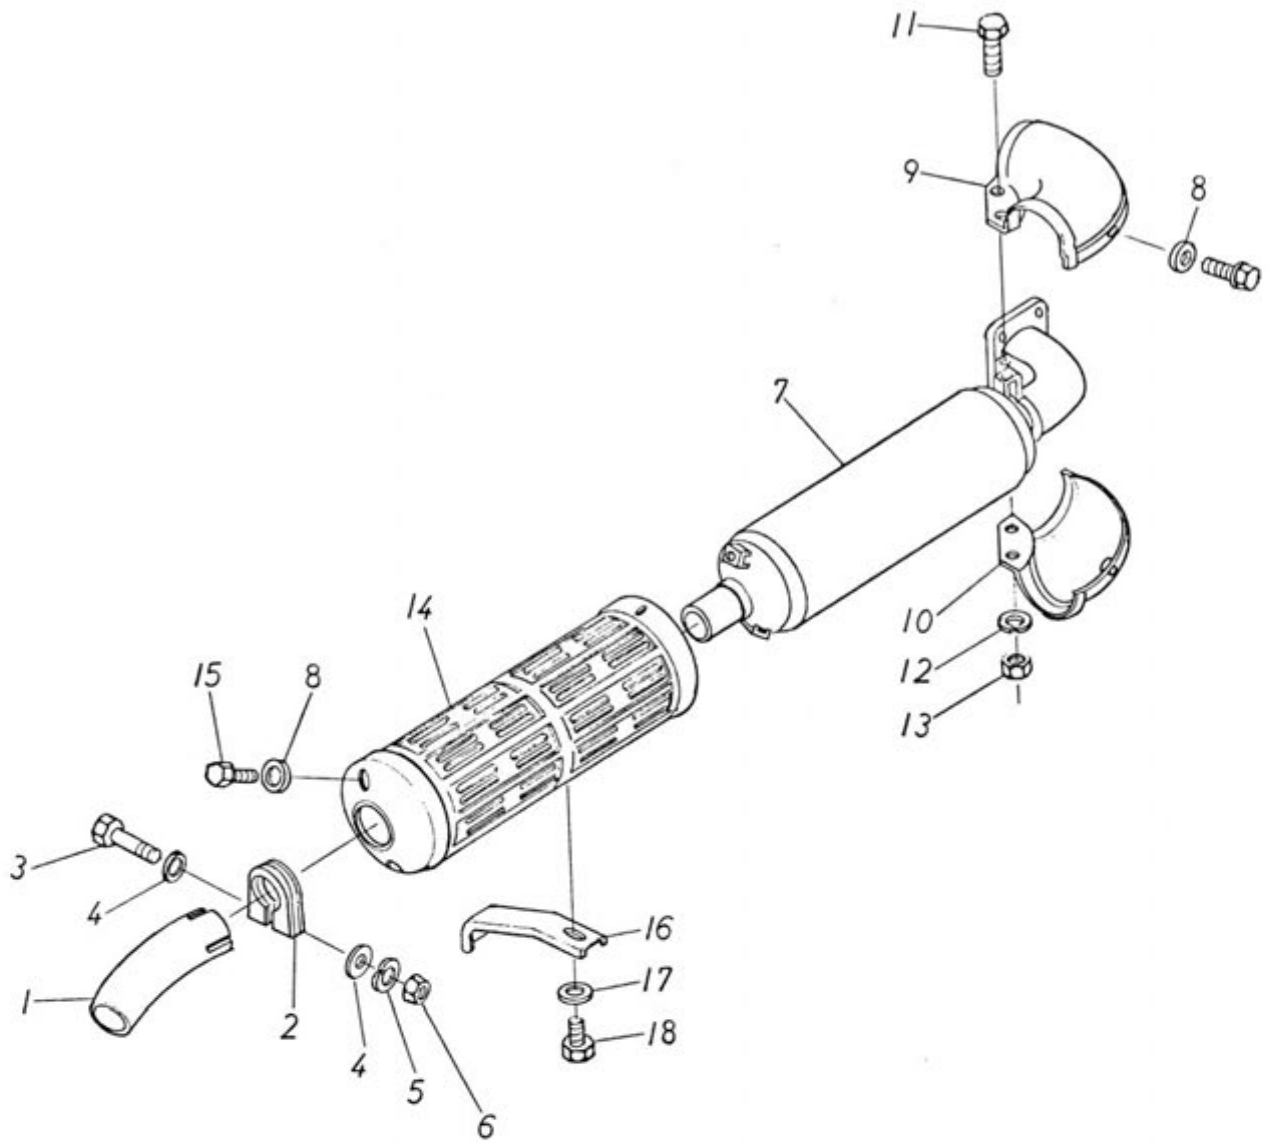

Viite Ref. Ref.	Varaosanumero Reservdelsnr. Part Number	Kpl St Qty	Nimitys	Benämning	Description
1	66711-5441-1	1	Putki	Rör	Pipe
2	66711-5442-1	1	Klemmari	Klammer	Band
3	01150-50865	1	Pultti	Bult	Bolt
4	04013-50080	2	Aluslevy	Bricka	Washer
5	04512-50080	1	Jousialuslevy	Fjäderbricka	Spring washer
6	02114-50080	1	Mutteri	Mutter	Nut
7	15371-1211-1	1	Äänenvaim.	Ljuddämpare	Muffler
8	04013-50060	4	Aluslevy	Bricka	Washer
9	66711-5455-1	1	Suojalevy	Skyddsplåt	Cover LH
10	66711-5456-1	1	Suojalevy	Skyddsplåt	Cover RH
11	01050-50625	2	Ruuvi	Skruv	Bolt
12	04512-50060	2	Aluslevy	Bricka	Washer
13	02014-50060	2	Mutteri	Mutter	Nut
14	66711-5452-1	1	Lämpösuoja	Värmeskydd	Cover
15	01202-50612	4	Pultti	Bult	Bolt
16	4150471	1	Tuki	Stöd	Stay
17	04013-50080	2	Aluslevy	Bricka	Washer
18	01120-50814	2	Pultti	Bult	Bolt