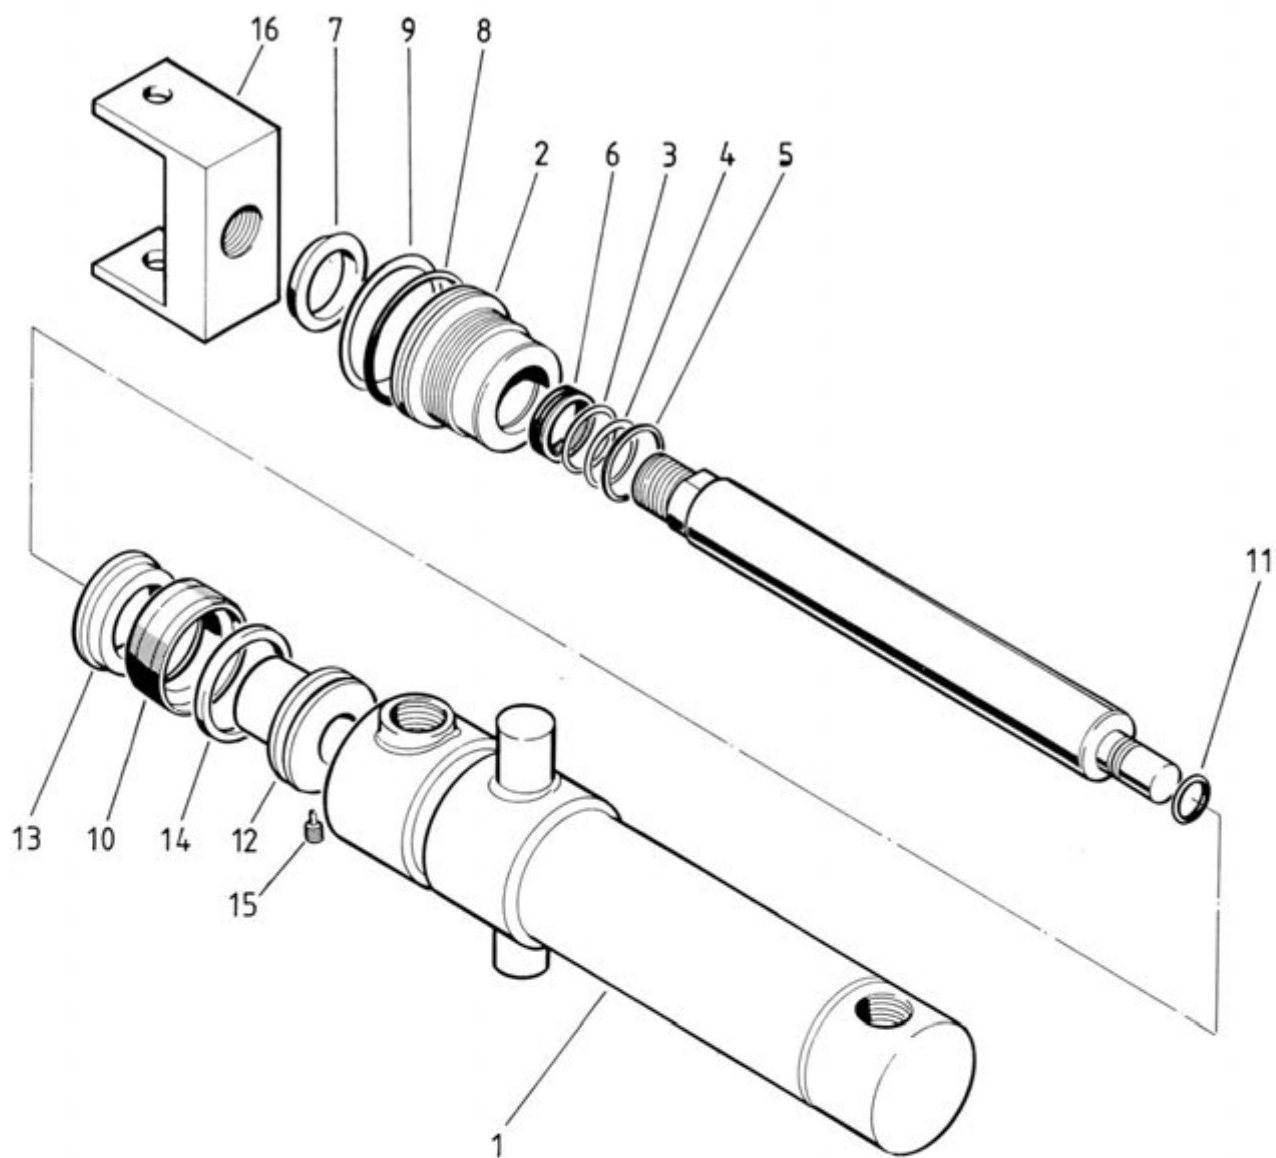

Viite Varaosanumero Kpl

Ref. Reservdelsnr. St

Ref. Part Number Qty

Ref.	Part Number	Qty	Nimitys	Benämning	Description
1	7100606	1	Ohj.sylinteri	Styrcylinder	Steering cylinder
2	400030	1	Tiivistepesä	Tätningshus	Housing
3	400251.02	1	Tukilaatta	Stödplatta	Support ring
4	400041.06	1	Jousilevy	Fjädersring	Spring washer
5	620073	1	Varmistin	Låsring	Snapping
	7100607	1	Tiivistesarja	Packningssats	Gasket set
6	.620074	1	Tiiviste	Packning	Gasket
7	.400042.06	1	Pyyhkijä	Skraprings	Wiper
8	.620064	1	O-rengas	O-ring	O-ring
9	.620070	1	Tukirengas	Stödring	Back up ring
10	.620618	1	Tiiviste	Packning	Gasket
11	.620066	1	O-rengas	O-ring	O-ring
12	400734	1	Mäntä	Kolv	Piston
13	400033	1	Männän laippa	Kolvfläns	Piston flange
14	400259	1	Liukurengas	Glidring	Bearing ring
15	620363	1	Pidätinruuvi	Låsskruv	Lock screw
16	4150205	1	Haarukka	Gaffel	Fork