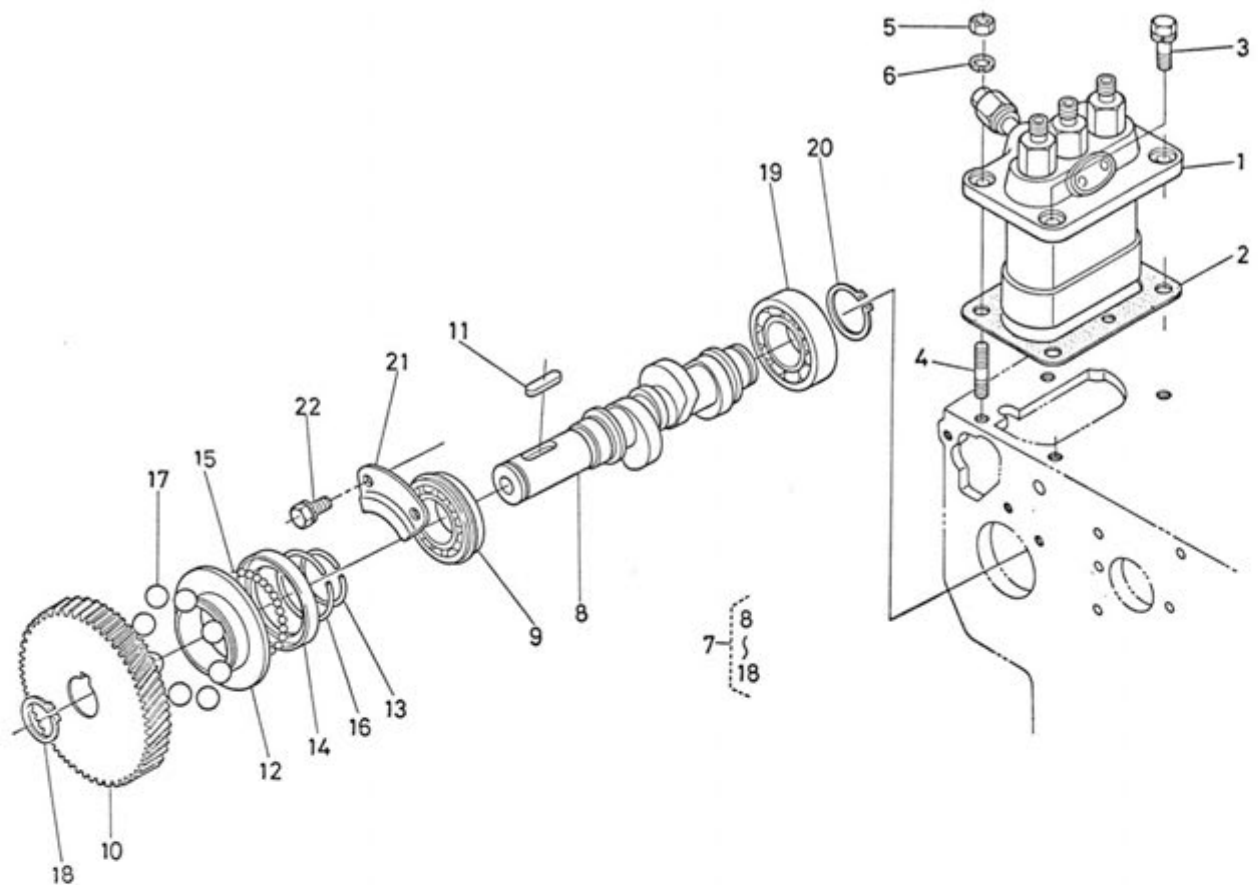

Viite Ref. Ref.	Varaosanumero Reservdelsnr. Part Number	Kpl St Qty	Nimitys	Benämning	Description
1	15381-5101-1	1	Ruiskutuspumppu	Insprutningspump	Injection pump
2	15381-5210-2	X	Säätölevy	Justerbricka	Shim
3	01123-50822	2	Pultti	Bult	Bolt
4	15221-9153-1	2	Vaarnaruuvi	Pinnbult	Stud
5	02156-50080	2	Mutteri	Mutter	Nut
6	04512-50080	2	Jousialuslevy	Fjäderbricka	Spring washer
7	15381-1602-1	1	Nokka-aks.täyd. Ruiskutus	Kamaxel, kompl. Insprutning	Camshaft assy Fuel injection
8	•15381-1617-1	1	Nokka-akseli	Kamaxel	Camshaft
9	•08153-06004	1	Kuulalaakeri	Kullager	Ball bearing
10	•15261-5115-4	1	Hammasyörä	Kuggdrev	Gear
11	•05712-00520	1	Kiila	Kil	Key
12	•15261-5545-1	1	Kuormitussäätimen holkki	Belastningsregulatorhylsa	Sleeve governor
13	•15261-5547-1	1	Seegerrengas	Segerring	Circlip
14	•15261-5569-1	1	Säädinpesä	Regulatorhus	Case governor ball
15	•07715-03205	30	Kuula	Kula	Ball
16	•15261-5574-1	1	Seegerrengas	Segerring	Circlip
17	•07715-03217	8	Kuula	Kula	Ball
18	•04612-00180	1	Seegerrengas	Segerring	Circlip
19	08103-06004	1	Kuulalaakeri	Kullager	Ball bearing
20	04612-00200	1	Seegerrengas	Segerring	Circlip
21	15261-1632-1	1	Pidätinlevy	Stopplatta	Stopper
22	01023-50612	2	Ruuvi	Skruv	Screw