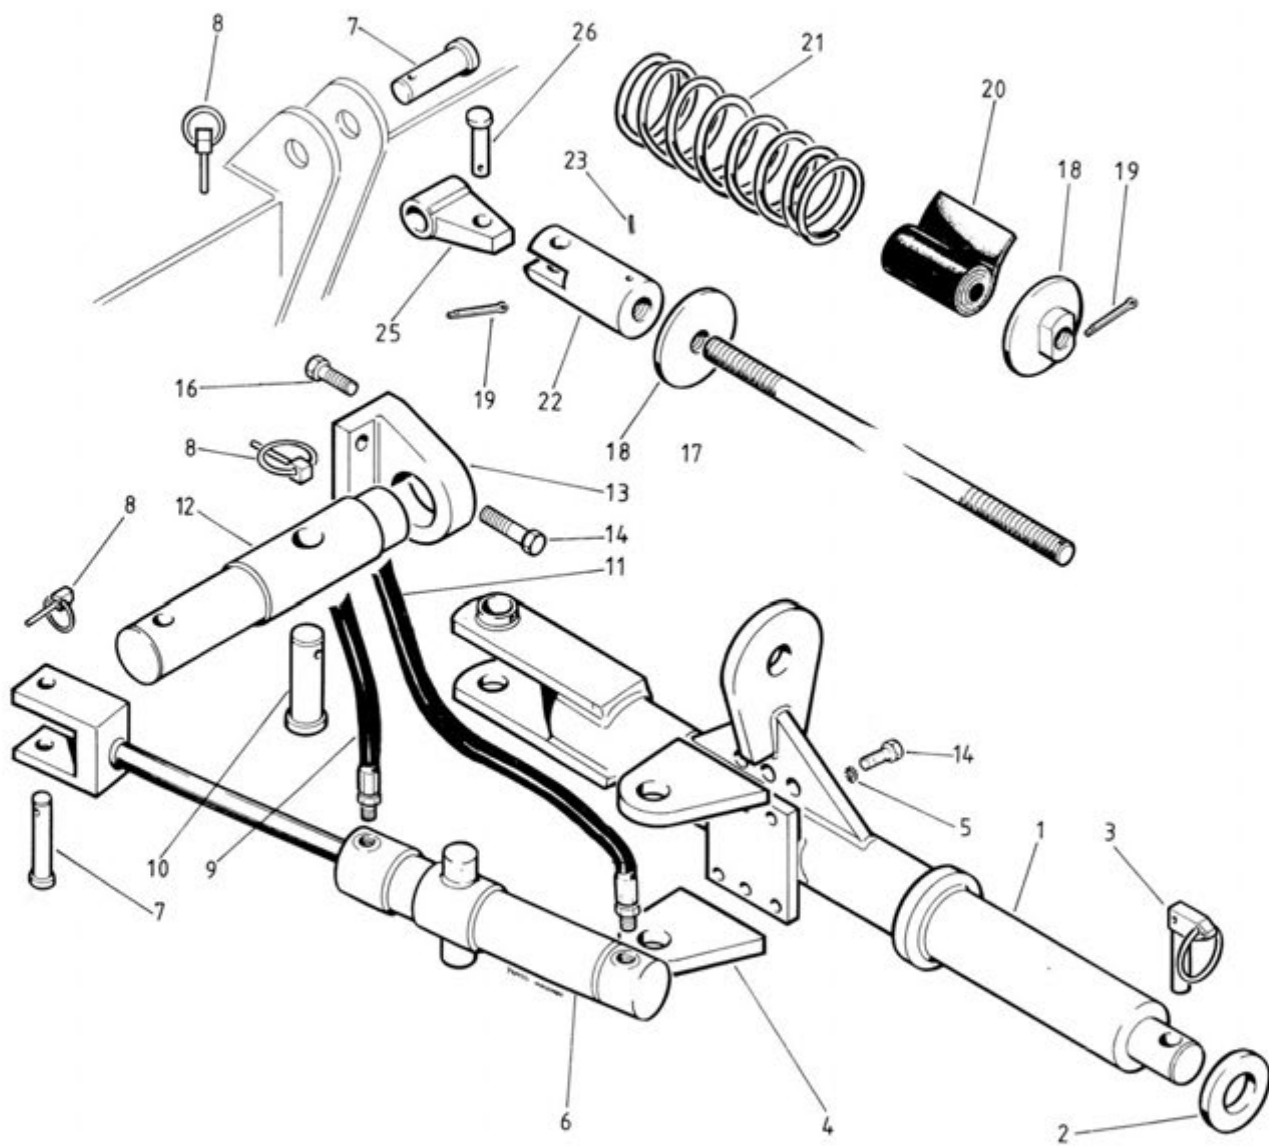

Viite Ref. Ref.	Varaosanumero Reservdelsnr. Part Number	Kpl St Qty	Nimitys	Benämning	Description
1	4150195	1	Vetoaisa	Dragstång	Drawing shaft
2	4150210	1	Vetoaluslevy	Dragbricka	Washer
3	4150211	1	Rengassokka	Ringsprint	Ring cotter
4	4150213	2	Kiinnityskorva	Fästöra	Fastening ear
5	AZ 10.5	6	Tähtialuslevy	Stjärnbricka	Washer
6	7100606	1	Hydr. sylinteri	Hydr.cylinder	Hydraulic cylinder
7	4150209	2	Tappi	Tapp	Pin
8	085040	3	Rengassokka	Ringsprint	Ring Cotter
9	4150223	2	Hydrauliletku	Hydraulslang	Hydraulic tube
10	4150204	1	Tappi	Tapp	Pin
11	4150224	1	Letku, ylä	Slang, övre	Tube, upper
12	4150194	1	Niveltappi	Ledtapp	Joint pin
13	4150191	2	Kiinn.korva	Fästöra	Fastening ear
14	101530	10	Ruuvi	Skruv	Screw
16	101540	6	Ruuvi	Skruv	Screw
17	4150219	1	Säätötanko	Justerstång	Adjusting rod
18	4150220	1	Säätömutteri	Justermutter	Adjusting nut
19	052040	2	Haarasokka	Saxpinne	Cotter pin
20	4150221	2	Kumiholkki	Gummihylsa	Rubber sleeve
21	4150222	2	Painejousi	Tryckfjäder	Pressure spring
22	4150218	1	Kiinnike	Fäste	Stand
23	053040	1	Putkisokka	Rörsprint	Tube cotter
25	4150214	1	Nivelkappale	Ledstycke	Joint piece
26	4150217	1	Tappi	Tapp	Pin