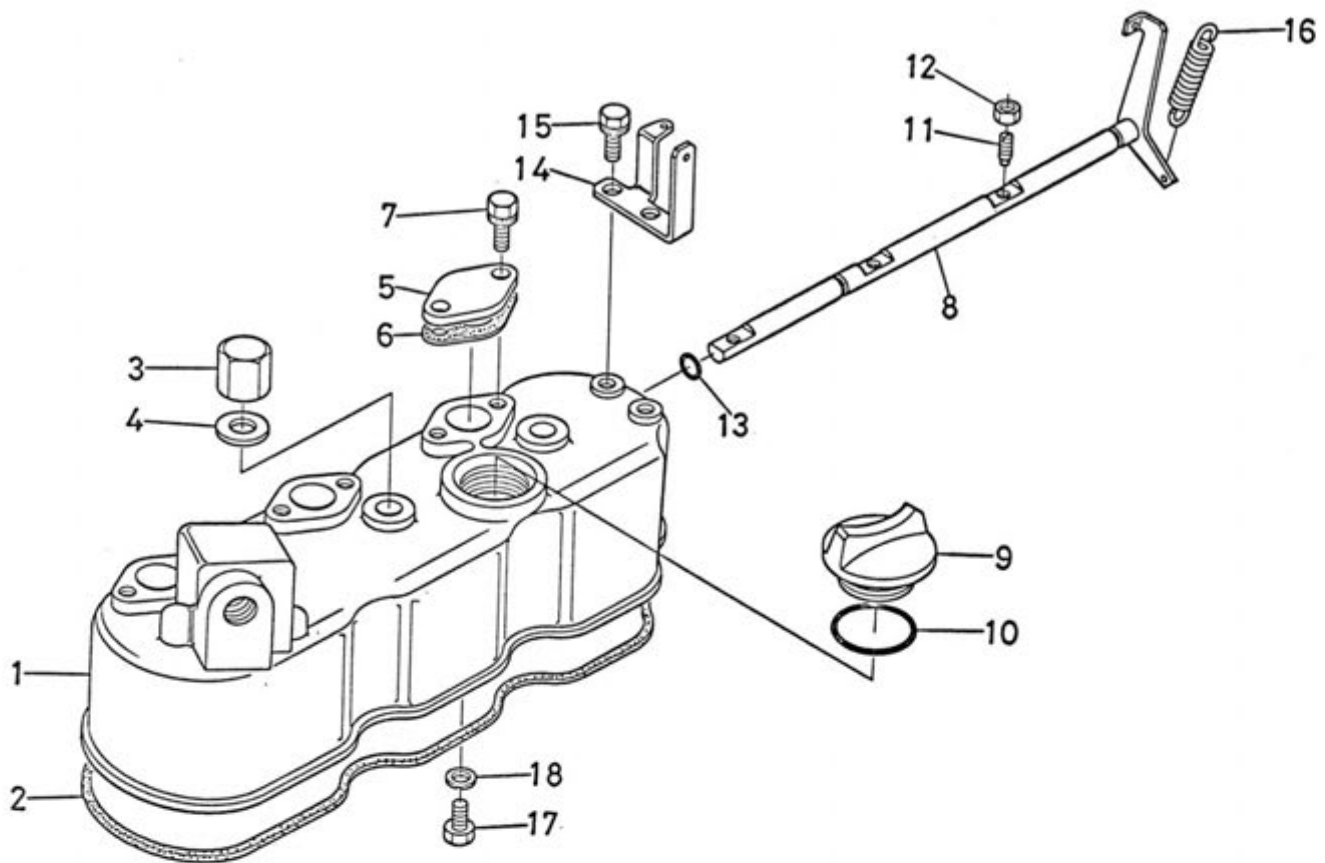

Viite Ref. Ref.	Varaosanumero Reservdelsnr. Part Number	Kpl St Qty	Nimitys	Benämning	Description
1	15531-1451-1	1	Venttiilikoppa	Ventilkåpa	Cover
2	15381-1452-1	1	Tiiviste	Packning	Gasket
3	15951-9233-1	3	Peitemutteri	Täckmutter	Nut cap
4	15951-9666-1	3	Tiiviste	Tätning	Gasket
5	15261-6663-1	3	Säätöluukku	Inspektionslucka	Cover decomp.
6	15261-6664-2	3	Tiiviste	Packning	Gasket
7	01023-50614	6	Ruuvi	Skruv	Screw
8	15531-6604-1	1	Puolipuristin- akseli	Halvkompressions- axel	Shaft decompress
9	15221-3314-2	1	Täyttötulppa	Påfyllningslock	Plugg filler
10	04811-50300	1	O-rengas	O-ring	O-ring
11	15261-6635-1	3	Säätöruuvi	Justerskruv	Bolt decompress
12	02056-50050	3	Mutteri	Mutter	Nut
13	04811-00080	1	O-rengas	O-ring	O-ring
14	15261-6619-1	1	Pidin	Hållare	Holder
15	01023-50614	2	Ruuvi	Skruv	Screw
16	15221-6628-3	1	Palautusjousi	Returfjäder	Spring
17	15221-6641-1	1	Pultti	Bult	Bolt
18	04512-50060	1	Jousialuslevy	Fjäderbricka	Spring washer