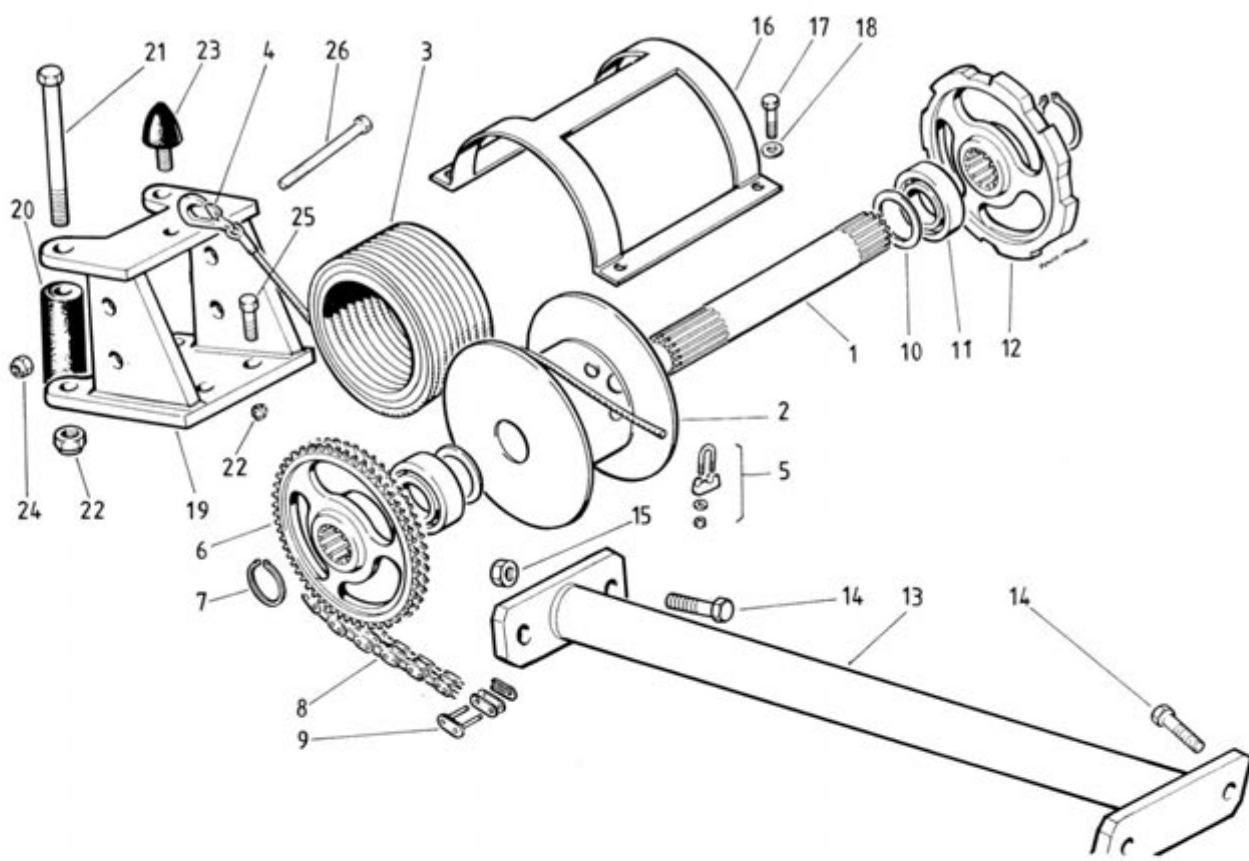

Viite Ref. Ref.	Varaosanumero Reservdelsnr. Part Number	Kpl St Qty	Nimitys	Benämning	Description
1	8263 22123	1	Akseli	Axel	Shaft
2	8263 22122	1	Rumpu	Trumma	Reel
3	8263 85405	1	Vaijeri	Vajer	Wire
4	•8263 16007	1	Koukku	Krok	Hook
5	8263 85771	1	Vaijerilukko	Vajerlås	Wire lock
6	8263 29660	1	Ketjupyörä Z-48	Kedjehjul Z-48	Sprocket wheel Z-48
7	6173 20030	2	Seegerrrengas	Segerring	Circlip
8	8263 29666	1	Vinssiketju	Vinschkedja	Chain
9	•1000664	1	Ketjulukko	Kedjelås	Chain lock
10	8263 22375	2	Välilevy	Mellanlägg	Shim
11	6206 2RS	2	Laakeri	Lager	Bearing
12	8263 22125	1	Säppipyörä	Spärrhjul	Ratchet
13	4150410	1	Tuki	Stöd	Support
14	081220	4	Ruuvi	Skruv	Screw
15	N081200	2	Nylocmutteri	Nylocmutter	Lock nut
16	8263 22126	1	Suoja	Skydd	Safety bow
17	181225	4	Ruuvi	Skruv	Screw
18	F080000	4	Jousialuslevy	Fjäderbricka	Spring washer
19	4150413	1	Taittoteline	Brytställning	Support
20	4150416	4	Taittorulla	Brytrulle	Break roller
21	4150419	2	Ruuvi	Skruv	Screw
22	N101500	4	Nylocmutteri	Nylocmutter	Lock nut
23	8263 15991	1	Kumityyny	Gummidyna	Rubber pillow
24	N121800	2	Nylocmutteri	Nylocmutter	Lock nut
25	101525	2	Ruuvi	Skruv	Screw
26	1218100	2	Ruuvi	Skruv	Screw