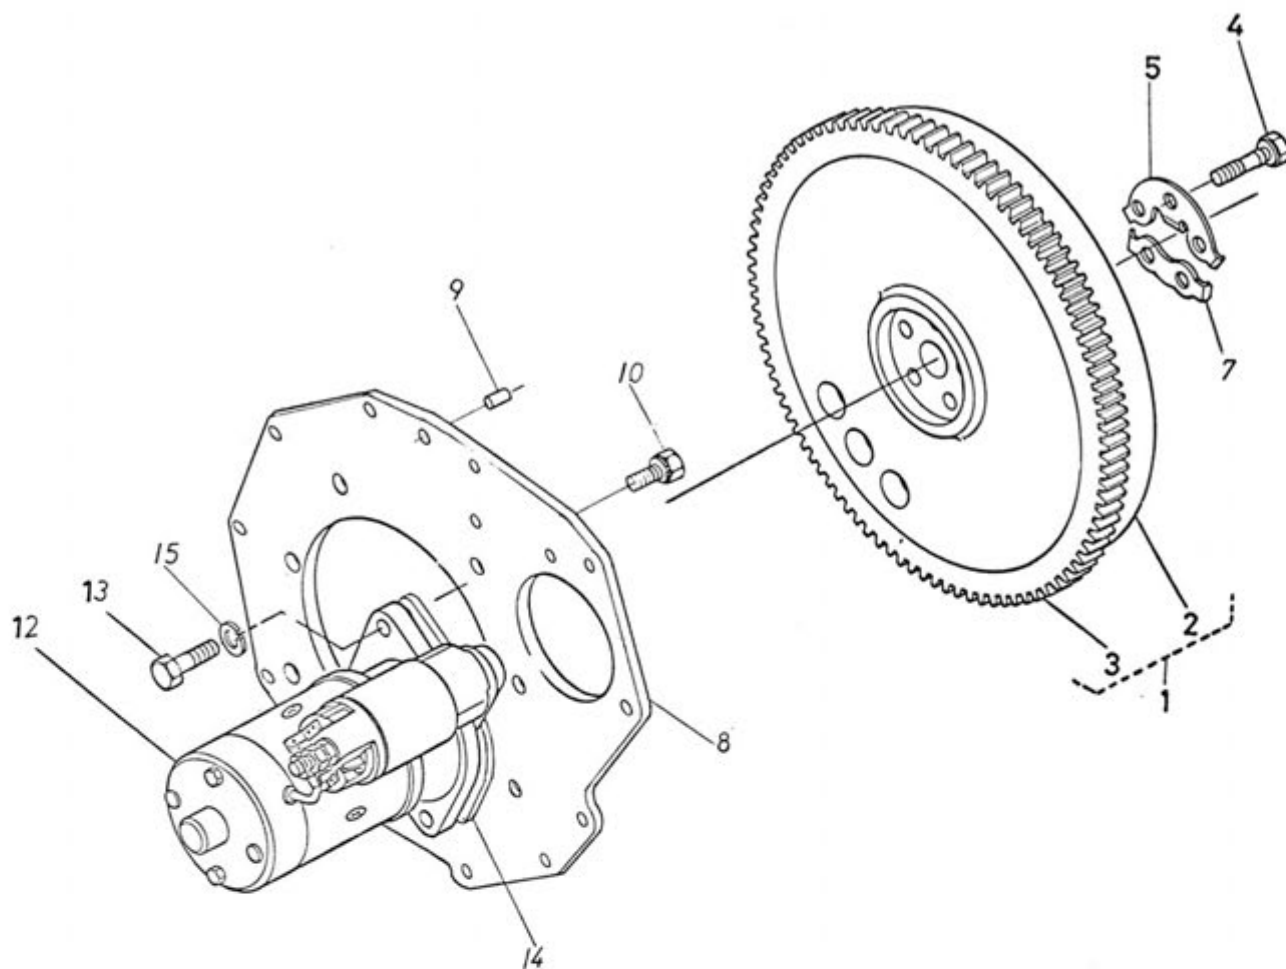

Viite Ref. Ref.	Varaosanumero Reservdelsnr. Part Number	Kpl St Qty	Nimitys	Benämning	Description
1	15381-2501-1	1	Vauhtipyörä, täyd.	Svängjul, kompl.	Flywheel assy
2	•15381-2511-2	1	Vauhtipyörä	Svängjul	Flywheel
3	•15261-6382-2	1	Hammaskhä	Startkrans	Ring gear
4	15261-2516-1	5	Pultti	Bult	Bolt
5	15381-2517-2	1	Lukkolevy 1	Låsbricka 1	Washer 1
7	15381-2518-1	1	Lukkolevy 2	Låsbricka 2	Washer 2
8	19204-0462-1	1	Päätylevy	Ändplatta	Rear end plate
9	05012-00813	1	Tappi	Tapp	Pin
10	15261-9119-1	8	Pultti	Bult	Bolt
12	19212-6301-1	1	Käynnistinmoott.	Startmotor	Assy starter
13	01153-50828	2	Pultti	Bult	Bolt
14	66591-5116-1	1	Tiiviste	Packning	Gasket
15	04512-50080	2	Jousialuslevy	Fjäderbricka	Spring washer