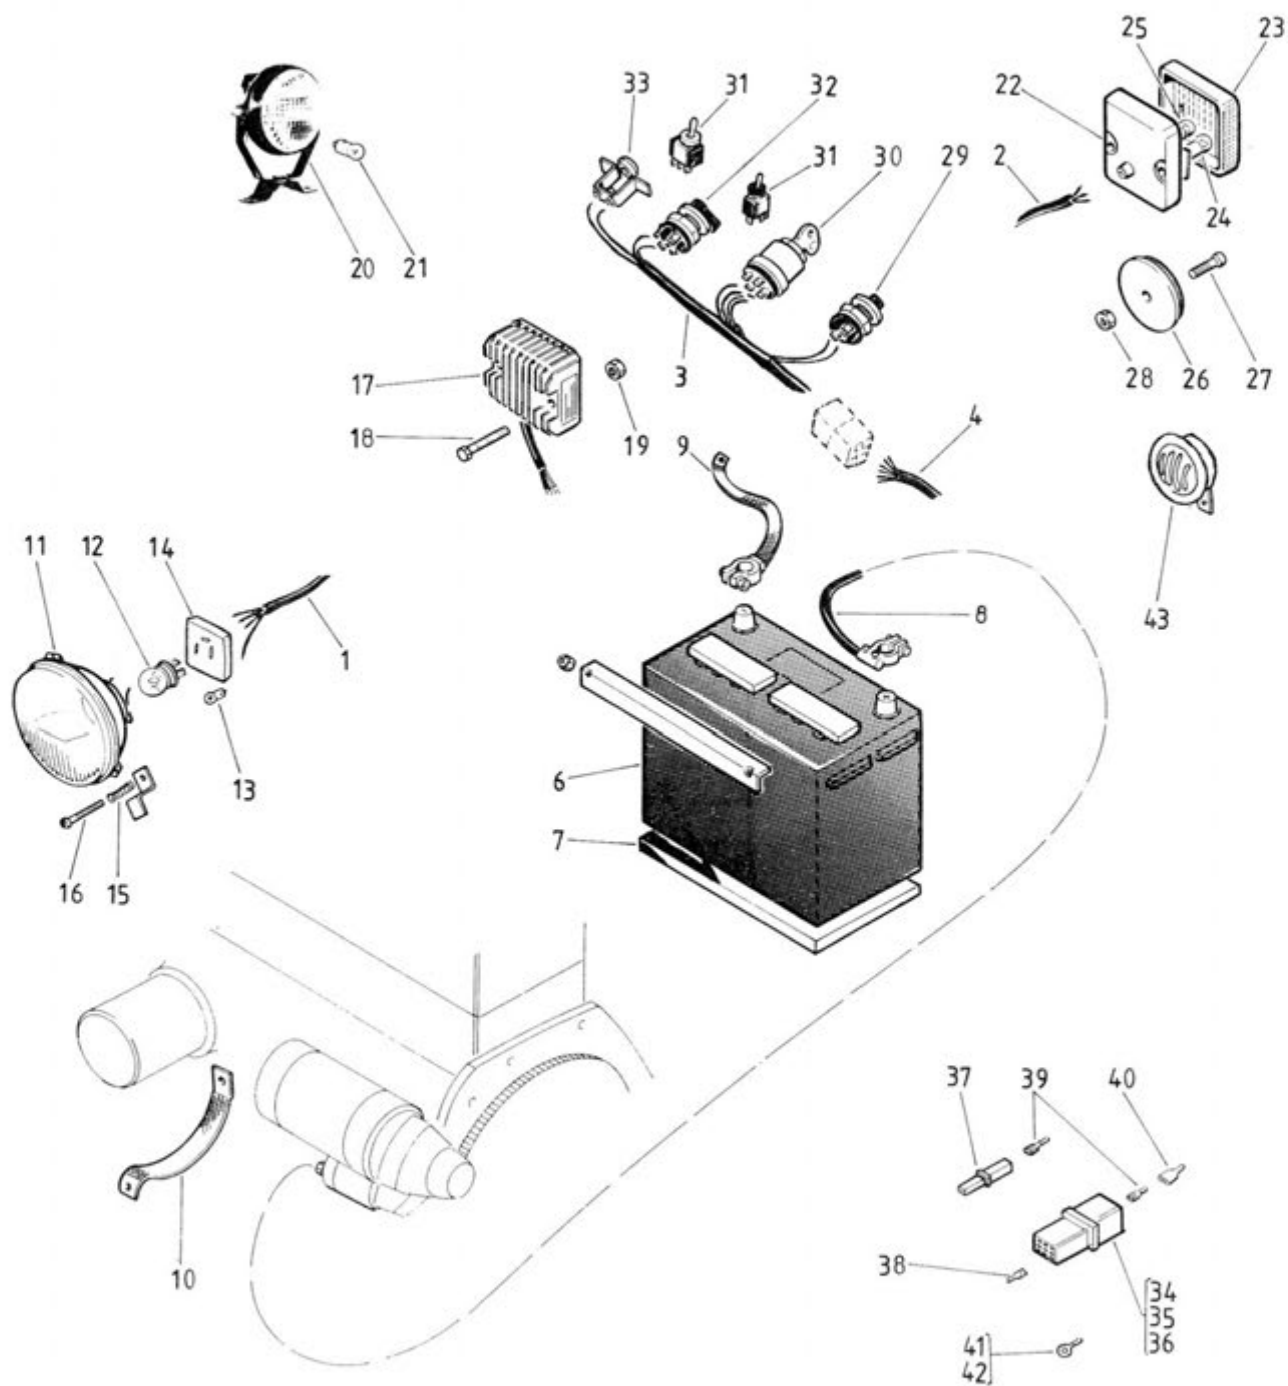

Viite Ref. Ref.	Varaosanumero Reservdelsnr. Part Number	Kpl St Qty	Nimitys	Benämning	Description
1	4150574	1	Johtosarja, eteen	Kabelhärva, fram	Cable series, front
2	4150573	1	Johtosarja, taakse	Kabelhärva, bak	Cabel series, rear
3	4150572	1	Johtosarja, kojel.	Kabelhärva, instr.	Cabel series, instr.
4	4150571	1	Yhdyssarja	Förbind. härva	Connecting series
5	4150570A	1	Pääjohtosarja, 2-osainen eteen, taakse, lähtö	Huvudkabelhärva, 2-delad fram, bak, utgång	Main cabel series, in two parts forward, reverse, departure
6	12 V/70 ah	1	Akku	Batteri	Battery
7	4150440	1	Kumilevy	Gummiplatta	Rubber plate
8	4150490	1	Akkukaapeli	Batterikabel	Battery cabel
9	4150492	1	Maaajohto	Jordledning	Grounding
10	4150491	1	Välijohto	Mellanledning	Middle connection
11	7101211	2	Etulyhty	Strålkastare	Headlight
12	7101212	2	Lamppu	Lampa	Light
13	7101213	2	Lamppu	Lampa	Light
14	7101214	2	Kanta	Hållare	Holder
15	7101215	6	Jousi	Fjäder	Spring
16	050825	6	Ruuvi	Skruv	Screw
17	15533-6460-1	1	Tasasuunnin	Likriktare	Regulator
18	S061025	2	Ruuvi	Skruv	Screw
19	N061000	2	Nylocmutteri	Nylocmutter	Lock nut
20	7101220	1	Työvalaisin	Arbetslampa	Work light
21	12253	1	Lamppu 45 W	Lampa 45 W	Light 45 W
22	8263 16003	2	Takavallo	Baklykta	Rear light
23	•7001039	2	Lasi	Glas	Glass
24	12809	2	Lamppu 5 W	Lampa 5 W	Light 5 W
25	12498	2	Lamppu 21 W	Lampa 21 W	Light 21 W
26	10817	2	Heijastin	Reflex	Reflector
27	S050816	2	Ruuvi	Skruv	Screw
28	N050800	2	Nylocmutteri	Nylocmutter	Lock nut
29	1200913	1	Äänimerkkinappi	Signalknopp	Signal button
30	7101230	1	Virtalukko	Strömlås	Ignition switch
31	1200926	2	Valonvaihtaja	Ljusomkopplare	Light switch
32	1200911	1	Valokatkaisija	Strömställare	Switch
33	15231-6595-4	1	Hehk.merkkivalo	Kontr.lampa för glödning	Glow indicator
34	1400924	1	Liitin, 6-osainen	Koppling, 6-delad	Coupling in 6 parts
35	7101235	2	Liitin, 8-osain.	Koppling, 8-delad	Coupling in 8 parts
36	7101236	2	Liitin, 4-osain.	Koppling, 4-delad	Coupling in 4 parts
37	1400931	7	Liitin, 1-osain.	Koppling, 1-del	Coupling 1 part
38	1400927	X	Liitin, koiras	Kabelsko hane	Coupling male
39	1200900	X	Liitin naaras	Kabelsko hona	Coupling female
40	1200940	X	Liitin, naaras, suojattu	Kabelsko, hona, isol.	Coupling, female, isol.
41	7101241	X	Rengasliitin	Kabelsko Ø 6 mm	Coupling Ø 6 mm
42	7101242	X	Rengasliitin	Kabelsko Ø 8 mm	Coupling Ø 8 mm
43	8263 16087	1	Äänimerkki	Signalhorn	Signal