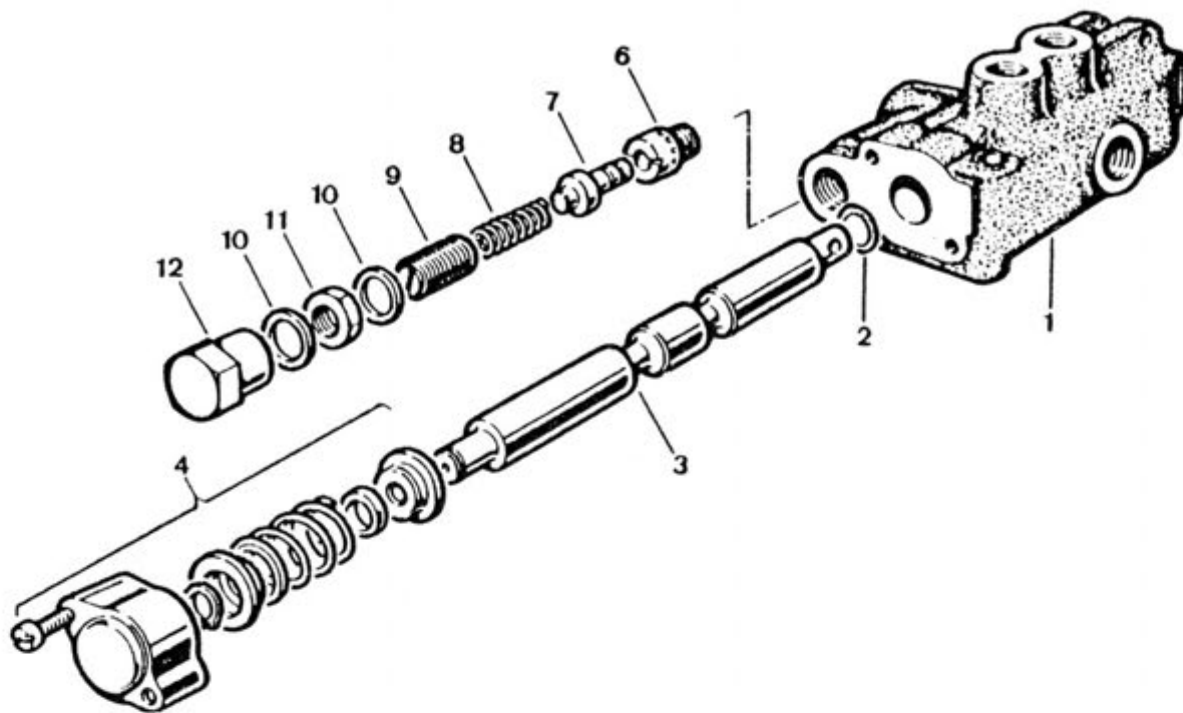

Viite Ref. Ref.	Varaosanumero Reservdelsnr. Part Number	Kpl St Qty	Nimitys	Benämning	Description
1	152.1051.61	1	Venttiilipesä	Ventilhus	Valve housing
2	802.2013.80	2	O-rengas	O-ring	O-ring
3	152.3010.70	1	Kara	Spindel	Spindle
6	152.3057.12	1	Istukka	Säte	Socket
7	152.3058.22	1	Rajoitinventtiili	Reglerventil	Adjusting valve
8	210.2075.09	1	Jousi (160 atm)	Fjäder (160 atm)	Spring (160 atm)
9	152.3091.19	1	Säätöruuvi	Justerskruv	Adjusting Screw
10	803.6037.14	2	Tiiviste	Tätning	Gasket
11	152.1079.07	1	Mutteri	Mutter	Nut
12	152.1064.20	1	Peitemutteri	Täckmutter	Nut cap