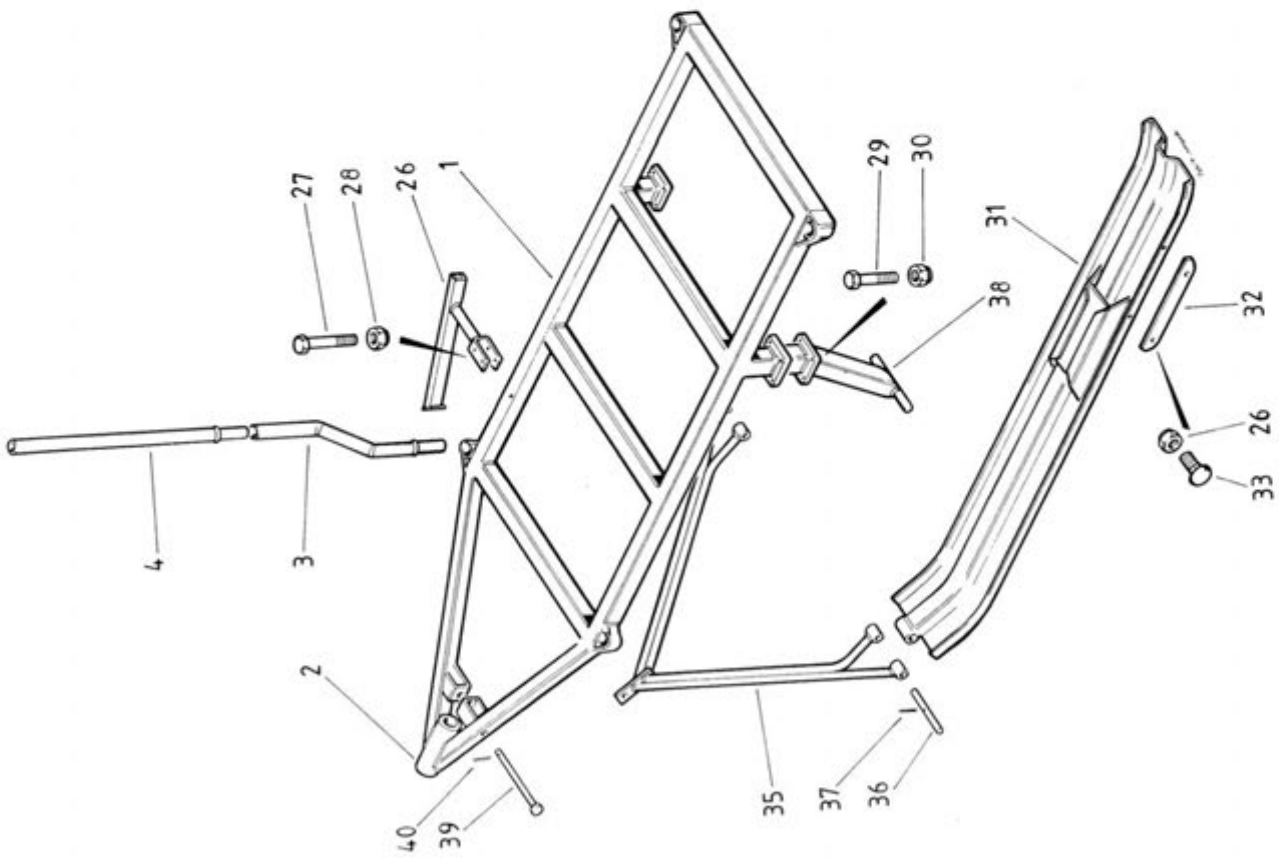

ТАТН. 30x52.7

Viite Ref. Ref.	Varaosanumero Reservdelsnr. Part Number	Kpl St Qty	Nimitys	Benämning	Description
1	4151001	1	Runko	Ram	Chassis
2	•4151005	1	Holkki	Hylsa	Sleeve
3	4151025	4	Karikka,alaoşa	Stötta,nedre	Stay, lower
4	4151031	4	Karikka,yläosa	Stötta,övre	Stay, upper
5	4151111 L	1	Kiinnike,vasen	Fäste,vänster	Support LH
6	4151111 R	1	Kiinnike,oikea	Fäste,höger	Support RH
7	4151106	2	Telivipu	Boggiarm	Bogie lever
8	•4150129	2	Hela	Bussning	Bush
9	670052	4	Napa	Nav	Nave
10	30205	4	Laakeri	Lager	Bearing
11	30304	4	Laakeri	Lager	Bearing
12	680155	4	Aluslevy	Bricka	Washer
13	MB4	4	Lukkolevy	Låsbricka	Lock washer
14	KM 4	4	Mutteri	Mutter	Nut
15	680180	4	Pölykapseli	Dammskydd	Dust cover
16	T6,00"x13"/4	4	Pyörä, täyd.	Hjul, kompl.	Wheel assy
17	•4,5"x13"	1	Vanne	Fälg	Rim
18	•6"x13"	1	Sisärengas	Innerslang	Inner tube
19	•6"x13"/4	1	Ulkorengas	Däck	Tire
20	E121830	16	Vannepultti	Hjulbult	Rim bolt
21	T121830	4	Vaarnaruuvi	Pinnbult	Stud
22	899786	X	Loctiteliima	Loctite lim	Loctite glue
23	4150470	4	Pidinlevy	Hällareplatta	Holder plate
24	N121800	4	Nylocmutteri	Nylocmutter	Lock nut
25	121816	2	Ruuvi	Skruv	Screw
26	4151101	2	Suisterauta	Avbärare	Guard iron
27	101580	2	Ruuvi	Skruv	Screw
28	N101500	10	Nylocmutteri	Nylocmutter	Lock nut
29	121850	8	Ruuvi	Skruv	Screw
30	N121800	8	Nylocmutteri	Nylocmutter	Lock nut
31	4151034	2	Jalas	Med	Runner
32	4151047	4	Liukueste	Styrning	Glide stopper
33	L101525	8	Lukkoruuvi	Låsskruv	Lock screw
34	10001	10	Rasvanippa	Smörjnippel	Greasing nipple
35	4151019	1	Vetolaite	Draganordning	Drawing device
36	4151046	2	Tappi	Tapp	Pin
37	063036	2	Putkisokka	Rörsprint	Tube cotter
38	4151041	2	Jalaskiinnike	Medfäste	Runner fastening
39	4150217	1	Vetotappi	Dragtapp	Drawing shank
40	052040	1	Haarasokka	Saxpinne	Cotter