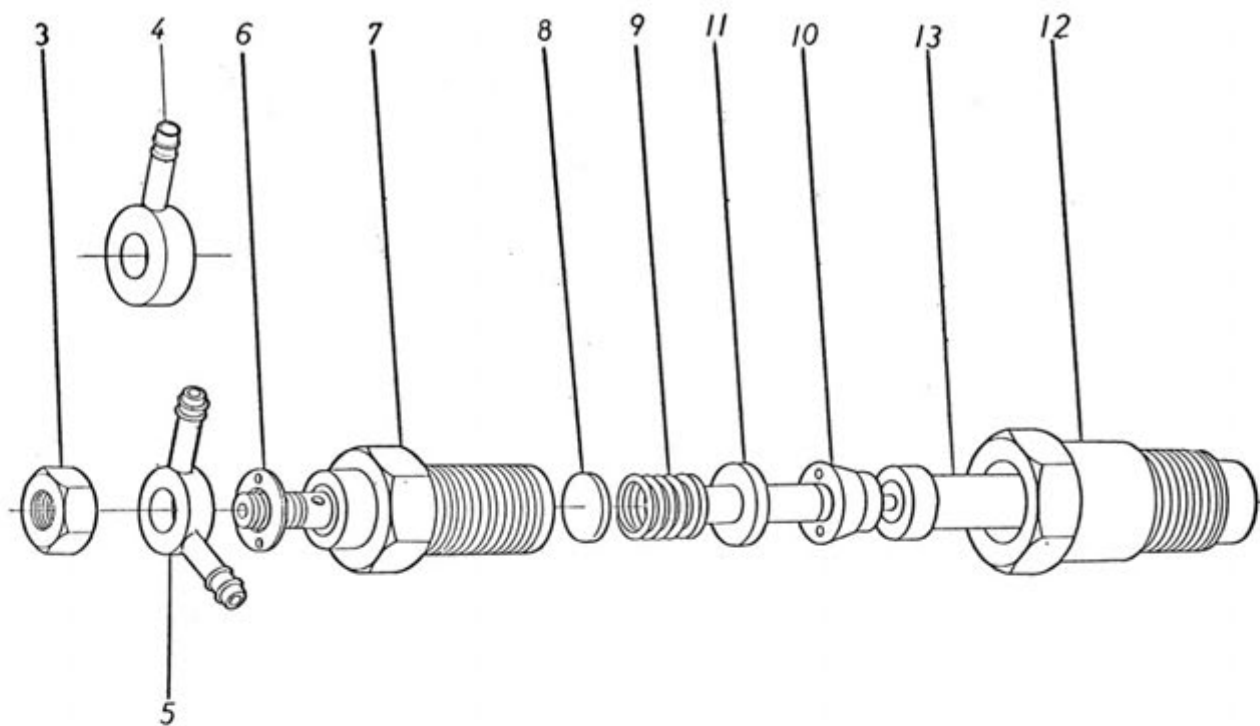

Viite Ref. Ref.	Varaosanumero Reservdelsnr. Part Number	Kpl St Qty	Nimitys	Benämning	Description
1	15271-5301-1	1	Suuttimen pidin	Spridarhållare	Nozzle holder assy
2	15271-5303-1	2	Suuttimen pidin	Spridarhållare	Nozzle holder assy
3	•15221-9202-1	1	Mutteri	Mutter	Nut
4	•15221-9568-1	1	Banjoliitin 1	Anslutning 1	Joint eye 1
5	•15221-9569-1	1	Banjoliitin 2	Anslutning 2	Joint eye 2
6	•15221-9402-1	1	Aluslevy	Bricka	Washer
7	•15271-5314-1	1	Suutinpesä	Spridarhus	Body
8	•15221-5323-1	1	Säätölevy	Justerbricka	Adjusting washer
9	•15221-5317-1	1	Jousi	Fjäder	Spring
10	•15221-5335-1	1	Painetapin holkki	Hylsa trycktapp	Pressure pin holder
11	•15221-5316-1	1	Painetappi	Trycktapp	Pressure pin
12	•15221-5328-1	1	Mutteri	Mutter	Nut
13	15021-5361-1	1	Suutin	Spridare	Nozzle piece