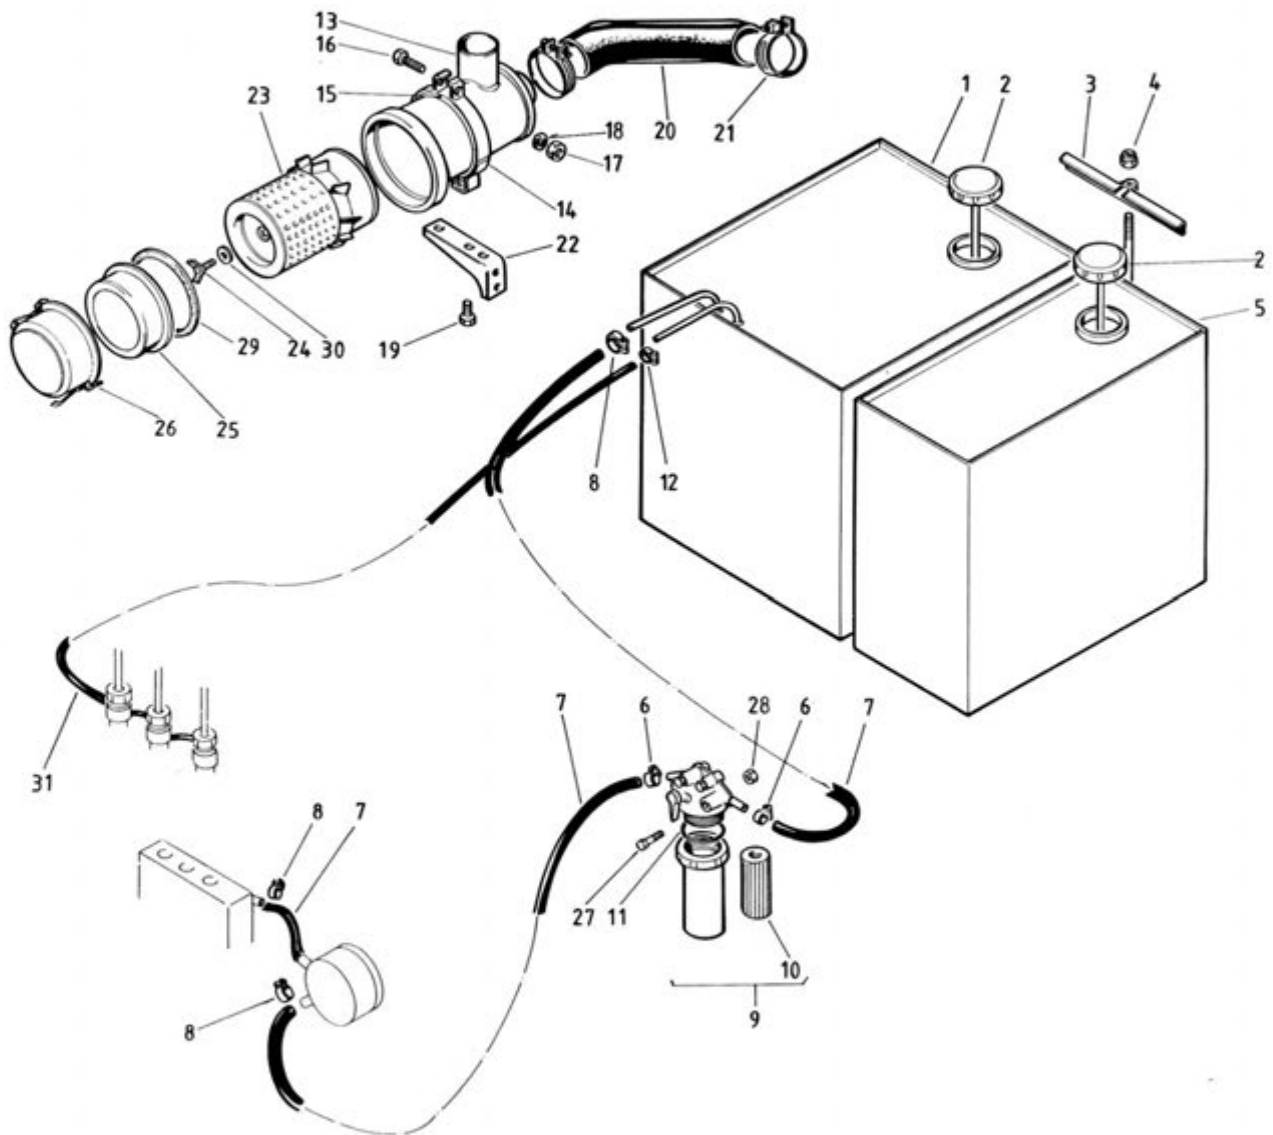

Viite	Varaosanumero	Kpl			
Ref.	Reservdelsnr.	St			
Ref.	Part Number	Qty	Nimitys	Benämning	Description
1	4150350	1	Polttoainesäiliö	Bränsletank	Fuel tank
2	4150355	2	Korkki	Tanklock	Tank cover
3	4150359	2	Sanka	Hållare	Holder
4	N061000	2	Nylocmutteri	Nylocmutter	Lock nut
5	4150376	1	Hydraulisäiliö	Hydraultank	Hydraulic tank
6	7101006	2	Klemmari	Klammer	Band
7	11/5	X	Letku/pituus	Slang/längd	Hose/length
8	1201012	6	Klemmari	Klammer	Band
9	15261-4301-2	1	Polttoainesuodatin	Bränslerenare	Fuel filter assy
10	7101010	1	Suodatinelementti	Bränslefilter	Fuel filter
11	15393-4252-2	X	Paluuletku/pituus	Returslang/längd	Hose overflow/length
12	14971-4275-1	6	Klemmari	Klammer	Band
13	15372-1101-4	1	Ilmanpuhdistin	Luftrenare	Air cleaner assy
14	15371-1125-1	1	Sanka	Klammer	Band
15	15371-1187-1	1	Kumi	Gummi	Cushion
16	081230	1	Pultti	Bult	Bolt
17	02114-50080	1	Mutteri	Mutter	Nut
18	04512-50080	1	Jousialuslevy	Fjäderbricka	Spring washer
19	081280	2	Pultti	Bult	Bolt
20	15371-1162-3	1	Imuletku	Insugsslang	Hose inlet
21	15221-1172-2	X	Klemmari	Klammer	Band
22	66711-5431-1	1	Kiinnike	Fäste	Stay
23	15222-1122-1	1	Ilmansuodatin	Luftfilter	Air filter
24	7101024	1	Siipiruuvi	Vingskruv	Screw
25	7101025	1	Kuppi	Kopp	Cup
26	7101026	1	Kuppi	Kopp	Cup
27	061060	1	Ruuvi	Skruv	Screw
28	N061000	1	Nylocmutteri	Nylocmutter	Lock nut
29	7101029	1	Tiiviste	Packning	Gasket
30	080000	1	Aluslevy	Bricka	Washer
31	15393-4252-2	X	Paluuletku/pituus	Returslang/längd	Hose overflow/length