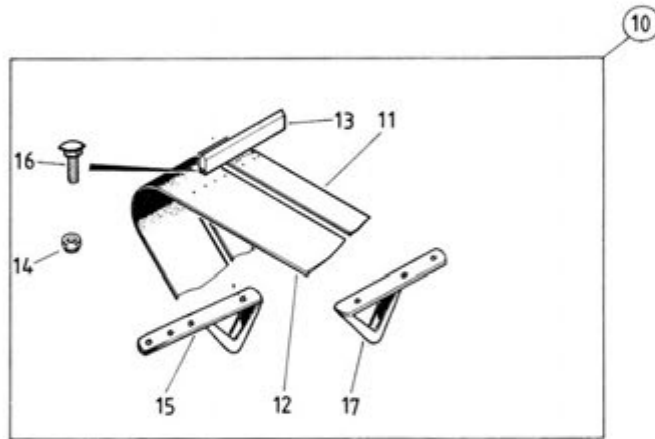

Viite Ref. Ref.	Varaosanumero Reservdelsnr. Part Number	Kpl st Qty	Nimitys	Benämning	Description
1	4150180	2	Telamatto, vakio	Drivband, standard	Track, standard
2	.4150181	2	Kumihihna	Gummirem	Rubber belt
3	.4150182	59	Telakisko	Bandbeslag	Bar
4	.4150183	118	Telaohjain	Bandstyrning	Slide
5	.061020	228	Ruuvi	Skruv	Screw
6	.N061000	244	Nylocmutteri	Nylocmutter	Lock nut
7	.8263 04992	228	Niitti	Nit	Rivet
8	.061025	16	Ruuvi	Skruv	Screw
9	.060000	16	Aluslevy	Bricka	Washer
10	4150175	2	Lumitela	Snöband	Snow track
11	.4150181	1	Kumihihna, sisä	Gummirem, inre	Rubber belt, inner
12	.4150176	1	Kumihihna, ulko	Gummirem, yttre	Rubber belt, outer
13	.4150177	59	Lumikisko	Snöbeslag	Snow bar
14	.N081200	472	Nylocmutteri	Nylocmutter	Loc nut
15	.4150178	59	Telaohjain	Bandstöd	Track slide
16	.L081225	472	Lukkoruuvi	Låsskruv	Lock screw
17	.4150173	59	Telaohjain	Bandstöd	Track slide