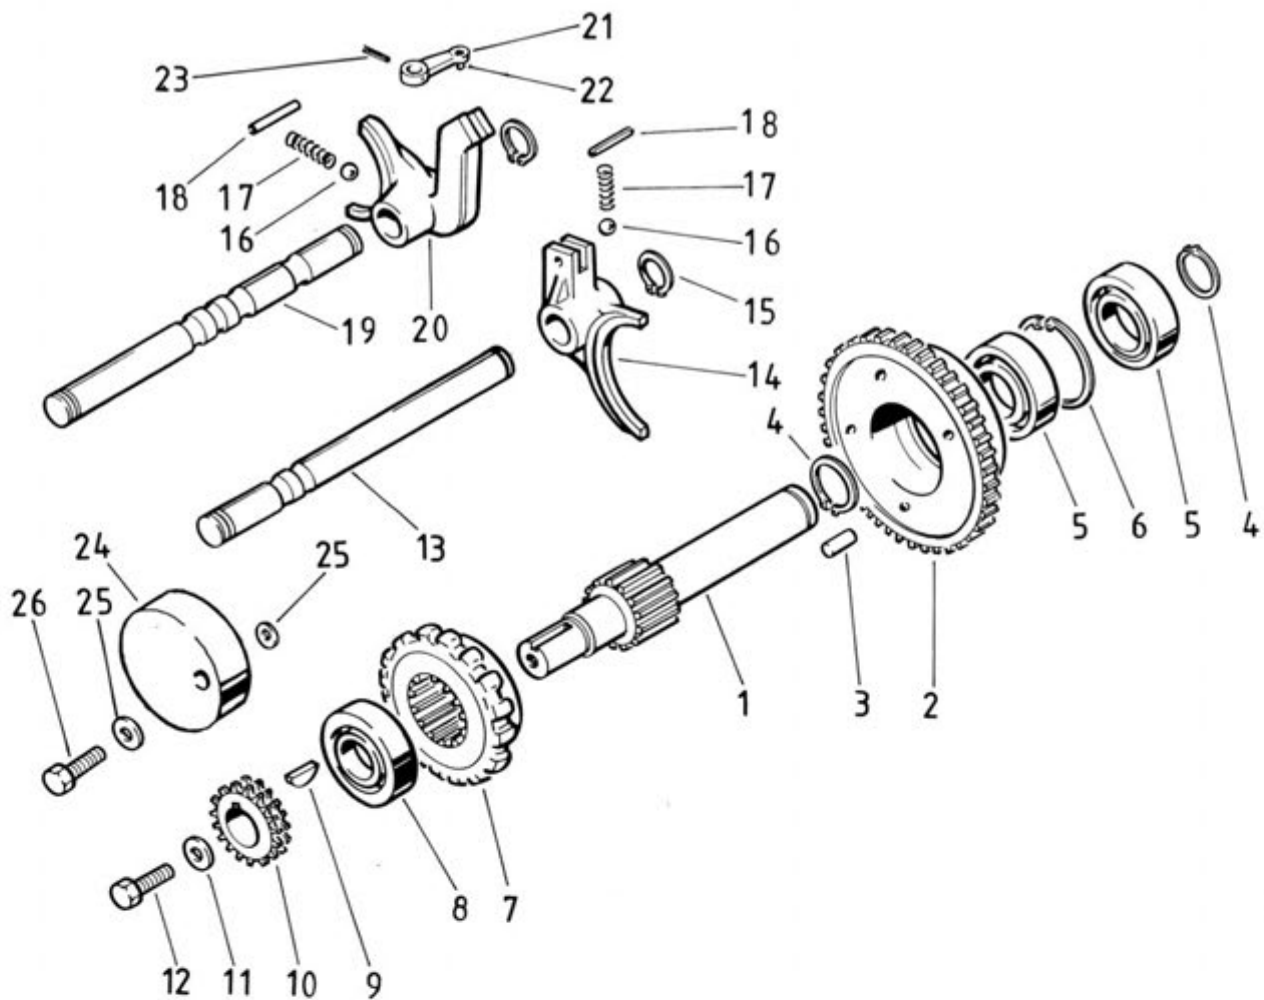

Viite Varaosanumero Kpl
Ref. Reservdelsnr. St
Ref. Part Number Qty

Ref.	Part Number	Qty	Nimitys	Benämning	Description
1	8263 22119	1	Vinssiakseli	Vinschaxel	Winch shaft
2	8263 22176	1	Hammasyörä	Kuggdrev	Gear
3	•8263 22177	4	Kytshintappi	Kopplingstapp	Pin
4	6173 20025	2	Seegerrenkas	Segerring	Circlip
5	6005	2	Laakeri	Lager	Bearing
6	6173 30047	1	Seegerrenkas	Segerring	Circlip
7	8263 22120	1	Kytkinpyörä	Kopplingsdrev	Clutchgear
8	6205	2	Laakeri	Lager	Bearing
9	6033 40650	1	Kiila	Kil	Key
10	8263 29661	1	Ketjupyörä	Kedjehjul	Sprocket wheel 15KVGG
11	12724	1	Aluslevy	Bricka	Washer
12	081225	1	Ruuvi	Skruv	Screw
13	8263 24043	1	Siirtäjän akseli	Vinschföraraxel	Shifting shaft
14	8263 24042	1	Vinssihaarukka	Vinschförare	Winch shifter fork
15	6173 20016	4	Seegerrenkas	Segerring	Circlip
16	6168 10095	2	Kuula	Kula	Ball
17	8751 19656	2	Jousi	Fjäder	Spring
18	043030	2	Putkisokka	Rörsprint	Tube cotter
19	8263 28223	1	Vaihteensiirtoaks.	Växelföraraxel	Gear shifting shaft
20	8263 22822	1	Vaihteensiirtäjä	Växelförare	Gear shifter
21	7000524	2	Varsi	Arm	Lever
22	•8263 19964	2	Tappi	Tapp	Pivot
23	083035	2	Putkisokka	Rörsprint	Tube Cotter
24	8263 29667	1	Epäkesko	Excenter	Eccentric
25	080000	2	Aluslevy	Bricka	Washer
26	081245	1	Ruuvi	Skruv	Screw