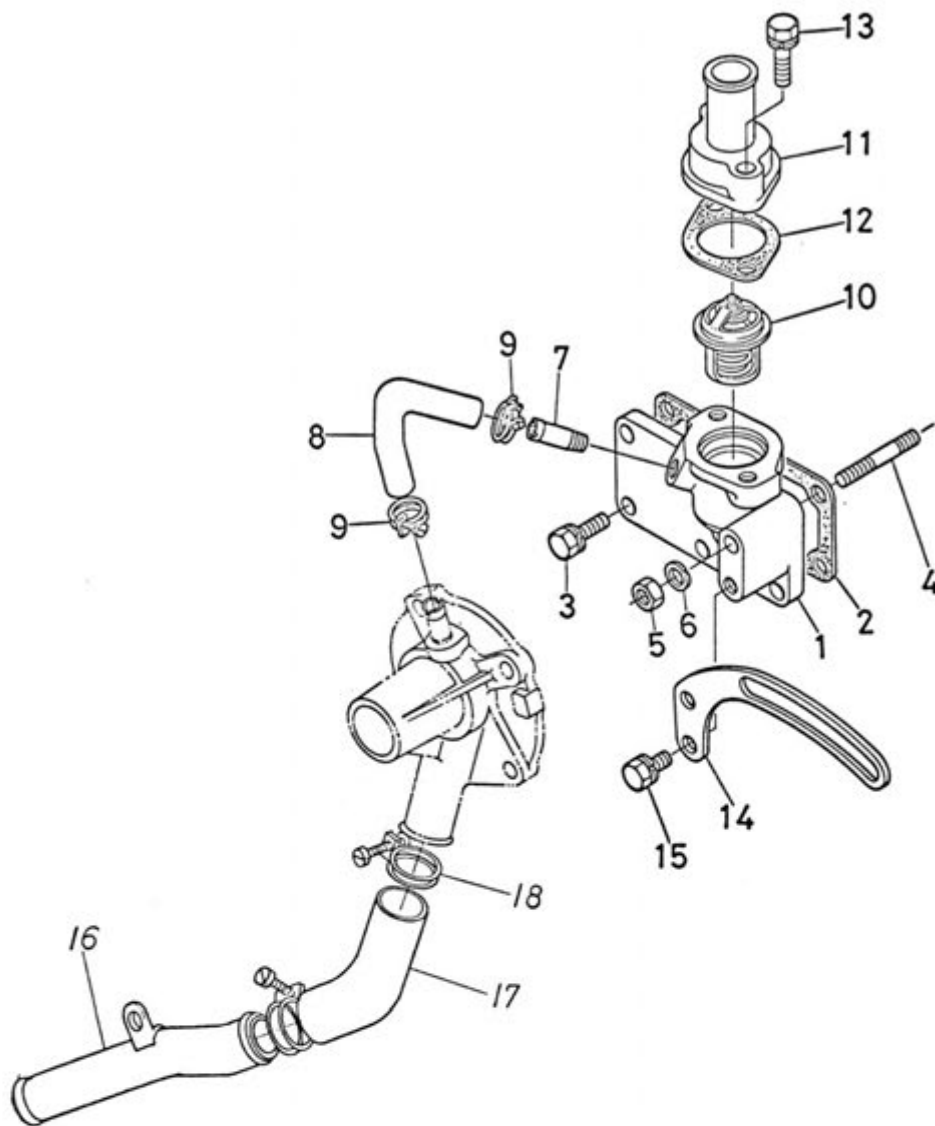

Viite Ref. Ref.	Varaosanumero Reservdelsnr. Part Number	Kpl St Qty	Nimitys	Benämning	Description
1	15531-7291-1	1	Termostaattipesä	Termostathus	Flange water
2	15261-7292-1	1	Tiiviste	Packning	Gasket
3	01023-50616	5	Pultti	Bult	Bolt
4	01513-50655	1	Vaarnaruuvi	Pinnbult	Stud
5	02056-50060	1	Mutteri	Mutter	Nut
6	04512-50060	1	Jousialuslevy	Fjäderbricka	Spring washer
7	15531-7334-2	1	Liitosputki	Anslutningsrör	Pipe water return
8	15531-7335-1	1	Yhdysletku	Förbindelseslang	Hose return
9	15531-7336-2	2	Klemmari	Klammer	Band
10	15531-7301-1	1	Termostaatti	Termostat	Thermostat
11	15531-7326-1	1	Kansi	Lock	Cover
12	15531-7327-1	1	Tiiviste	Packning	Gasket
13	01028-50635	2	Pultti	Bult	Bolt
14	15531-6442-1	1	Säätörauta	Justerjärn	Stay dynamo
15	01023-50616	1	Pultti	Bult	Bolt
16	15531-7286-1	1	Putki	Rör	Pipe
17	15531-7287-1	1	Letku	Slang	Hose
18	15261-7278-2	2	Klemmari	Klammer	Band