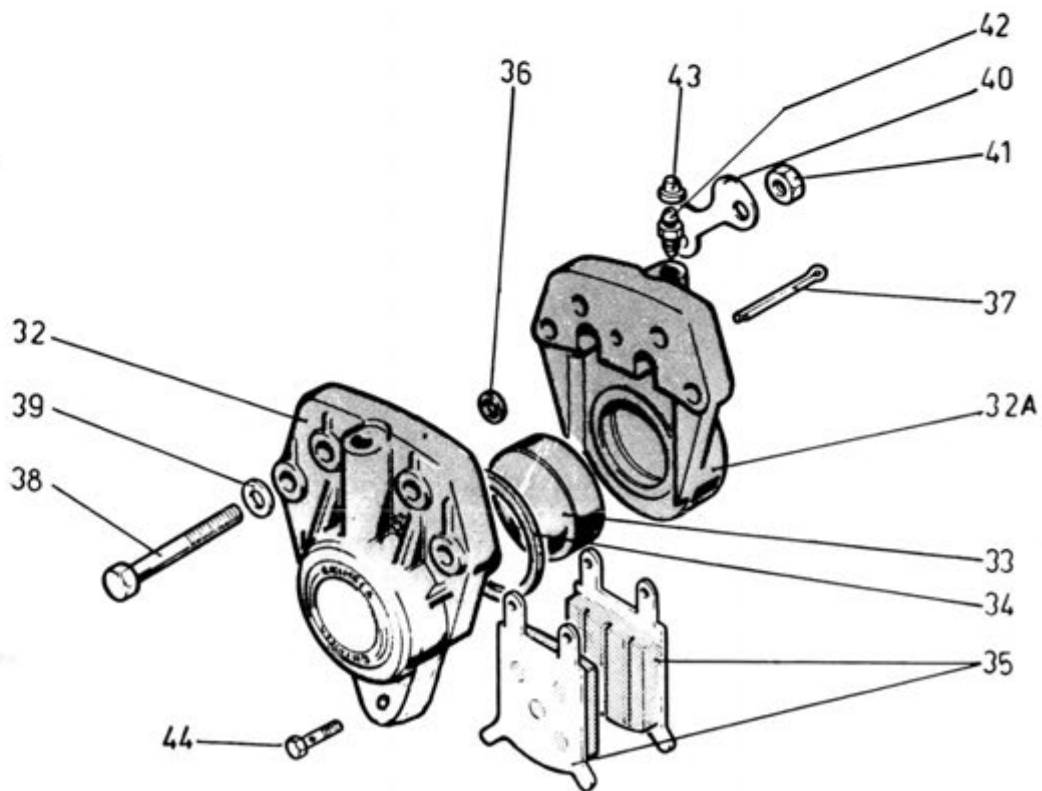

Viite Ref. Ref.	Varaosanumero Reservdelsnr. Part Number	Kpl St. Qty	Nimitys	Benämning	Description
1	4150280	1	Ohjaustanko	Styrstång	Steering handle bar
2	12102	2	Kädensija	Handtag	Handle
3	5400401	1	Jarrukahva	Bromshandtag	Brake
4	7100404	1	Jarruletku	Bromsslang	Brake hose
5	5370435	4	Tiiviste	Packning	Gasket
6	5370434	2	Ruuvi	Skruv	Screw
7	5380453	1	Jarruvalokytkin	Bromskontakt	Brake light conductor
8	06.2783.10	1	T-kappale	T-stycke	T-pipe
9	7100409	1	Putkimutteri	Rörmutter	Pipe nut
10	7100410	1	Jarruputki	Bromsrör	Brake pipe
11	7100411	1	Jarruputki	Bromsrör	Brake pipe
12	8263 85784	1	Sammutinvaijeri	Stoppvajer	Stop wire
13	12110	3	Lukko	Lås	Wire lock
14	53.202.15	1	Jarrukahva	Bromshandtag	Brake handle
15	4150312	2	Jarruvaijeri	Bromsvajer	Brake wire
16	1300407	2	Jousi	Fjäder	Spring
17	4300205	1	Palautusjousi	Returfjäder	Return spring
18	5370401	1	Kaasukahva	Gasreglage	Accelerator
19	4150320	1	Kaasuvaijeri	Gasvajer	Accelerator wire
20	4150321	1	Kiinnike	Fäste	Support
21	7000447	1	Vaijerilukko	Vajerlås	Wire Lock
22	12409-2	2	Jarrupihti	Bromstång	Brake rod
23	•1420410	1	Kitkapalasarja	Bromsbacksats	Brake pad set
24	••1420411	4	Niitti	Bromsnit	Rivet
25	•12411	1	Sanka	Klammer	Band
26	•1420405	2	Holkki	Hylsa	Sleeve
27	•12451	2	Aluslevy	Bricka	Washer
28	•032016	2	Sokka	Saxpinne	Cotter Pin
29	12412	2	Kiinnike	Fäste	Holder
30	N081200	2	Mutteri	Mutter	Nut
31	4150310	1	Teline	Fäste	Stand
32	081255	3	Ruuvi	Skruv	Screw
33	7100233	5	Pidin	Hållare	Holder