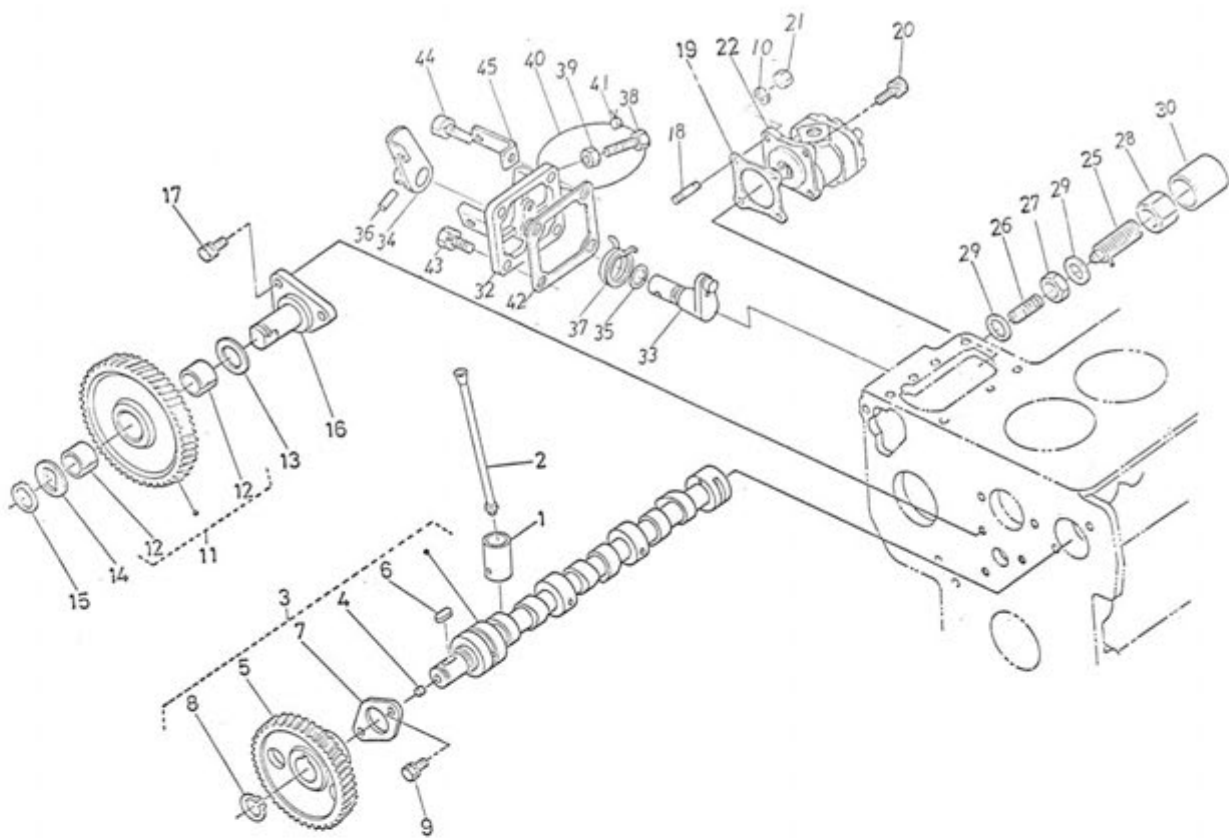

Viite Ref. Ref.	Varaosanumero Reservdelsnr. Part Number	Kpl St Qty	Nimitys	Benämning	Description
1	15261-1555-1	6	Ventt. nostin	Ventillyftare	Tappet
2	15261-1511-1	6	Työntötanko	Stötstång	Pushrod
3	15381-1601-2	1	Nokka-akseli	Kamaxel	Camshaft
4	•15261-9688-1	2	Tulppa	Plugg	Plug
5	•15261-1651-2	1	Hammaspyörä	Kamdrev	Gear camshaft
6	•05712-00515	1	Kiila	Kil	Key
7	•15261-1627-1	1	Toppari	Stopp	Stopper
8	•04612-00180	1	Seegerrengas	Segerring	Circlip
9	01023-50614	2	Ruuvi	Skruv	Screw
10	04512-50080	1	Jousialuslevy	Fjäderbricka	Spring washer
11	15261-2401-2	1	Väliratas	Mellandrev	Idle gear
12	•15261-2428-1	2	Hela	Bussning	Bush
13	15261-2436-2	1	Välilevy	Bricka	Collar
14	15261-2437-1	1	Pidätinlevy	Stoppbricka	Collar
15	15261-2432-1	1	Seegerrengas	Segerring	Circlip
16	15261-2425-1	1	Akseli	Axel	Shaft
17	01023-50616	3	Pultti	Bult	Bolt
18	01513-50822	1	Vaarnaruuvi	Pinnbult	Stud
19	15231-8713-2	1	Tiiviste	Packning	Gasket
20	01123-50822	3	Pultti	Bult	Bolt
21	02156-50080	1	Mutteri	Mutter	Nut
22	67211-7610-1	1	Hydraulipumppu	Hydraulpump	Gear pump
23	15531-5409-1	1	Tyhjäkäyntilaite	Tomgångsutrustning	Apparatus idling
24	•15531-5410-1	1	Säätöruuvi,täyd.	Justerskruv,kompl.	Assy bolt adjusting
25	••15261-5425-1	1	Säätöruuvi	Justerskruv	Bolt adjusting
26	••15531-5426-1	1	Jousi	Fjäder	Spring
27	•15261-9202-1	1	Mutteri	Mutter	Nut
28	•15261-9233-2	1	Peitemutteri	Täckmutter	Cap nut
29	•15021-3366-1	2	Tiiviste	Tätning	Gasket
30	•15261-5427-2	1	Suoja	Skydd	Cap
31	15531-5770-2	1	Sammutinlaite	Stoppanordning	Engine stop lever
32	•15531-5165-1	1	Kansi	Lock	Cover
33	•15531-5774-2	1	Akseli	Axel	Shaft
34	•15531-5772-1	1	Vipu	Arm	Lever
35	•04811-10070	1	O-rengas	O-ring	O-ring
36	•05411-00420	1	Jousen tappi	Fjädertapp	Pin Spring
37	•15611-5751-1	1	Jousi	Fjäder	Spring
38	•15108-5728-4	1	Rajoitin	Begränsare	Stopper
39	•02056-50060	1	Mutteri	Mutter	Nut
40	07811-11210	1	Sinettivaijeri	Plombvajer	Wire
41	07918-00001	1	Sinetti	Plomb	Leadsealing
42	15231-0513-1	1	Tiiviste	Packning	Gasket
43	01023-50618	3	Ruuvi	Skruv	Screw
44	01023-50620	1	Ruuvi	Skruv	Screw
45	15531-5748-1	1	Pidin	Hållare	Holder