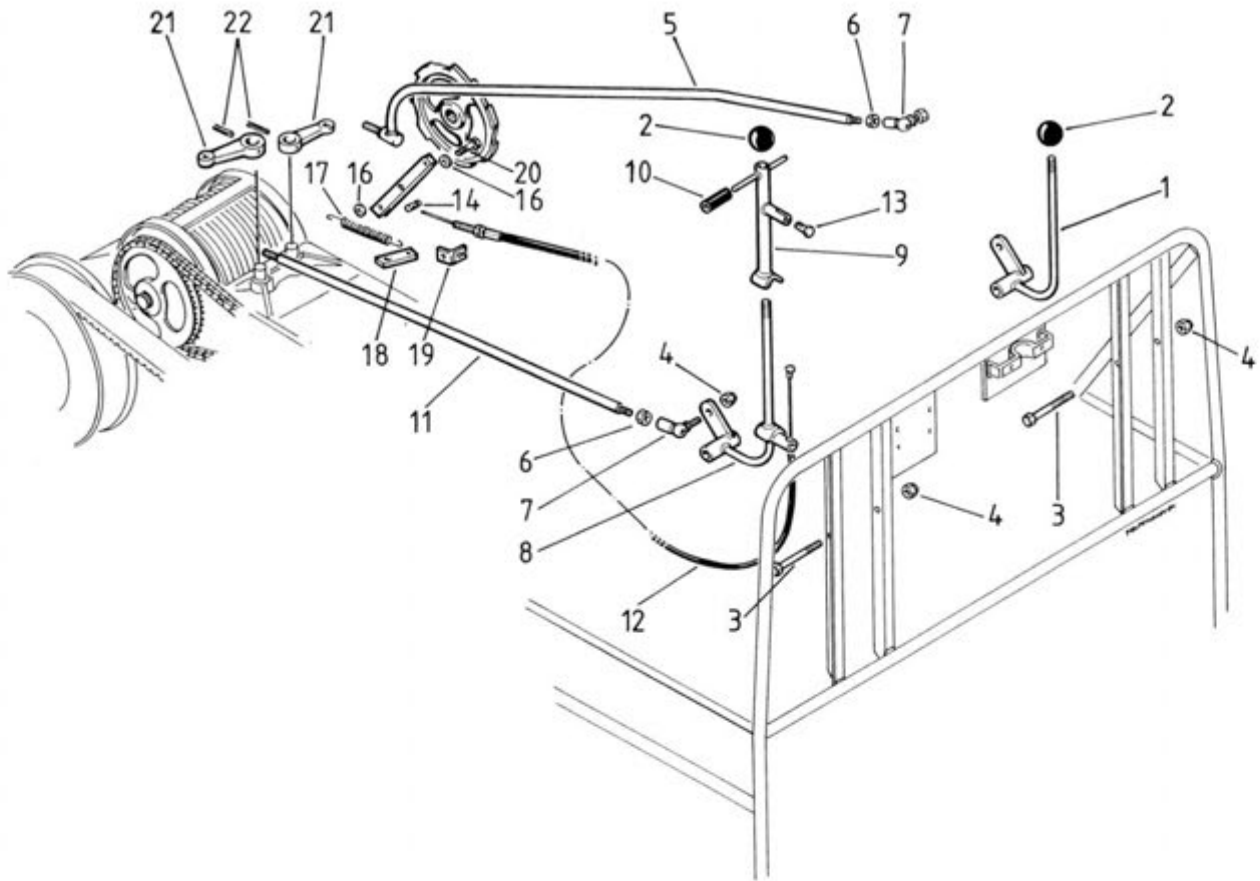

Viite Ref. Ref.	Varaosanumero Reservdelsnr. Part Number	Kpl St. Qty	Nimitys	Benämning	Description
1	4150322	1	Vaihdevipu	Växelspak	Shift lever
2	5211225	2	Nuppi	Knopp	Knob
3	K101570	2	Kuusiokoloruuvi	Insexskruv	Screw
4	N101500	6	Nylocmutteri	Nylocmutter	Lock nut
5	4150326	1	Välitanko	Mellanstag	Middle rod
6	101500	4	Mutteri	Mutter	Nut
7	12117	4	Pallonivel	Kulled	Ball joint
8	7100408	1	Vinssivipu	Vinschspak	Winsh lever
9	4150330	1	Säpin kahva	Spärrhandtag	Latch handle
10	11/5	2	Kumi/pituus	Gummi/längd	Rubber/length
11	4150334	1	Välitanko	Mellanstag	Middle rod
12	4150336	1	Säpin vaijeri	Spärrvajer	Latch wire
13	10113	1	Lukitusnipa	Låsnippel	Lock nipple
14	7000447	1	Vaijerilukko	Vajerlås	Wire lock
15	8263 22180	1	Säppi	Spärr	Latch
16	100000	2	Aluslevy	Bricka	Washer
17	8263 20814	1	Palautusjousi	Returfjäder	Return spring
18	8263 22023	1	Kiinnike	Fäste	Support
19	8263 22024	1	Pidin	Hållare	Holder
20	101530	1	Ruuvi	Skruv	Screw
21	8263 22093	2	Vipu	Arm	Lever
22	083035	2	Putkisokka	Rörsprint	Cotter