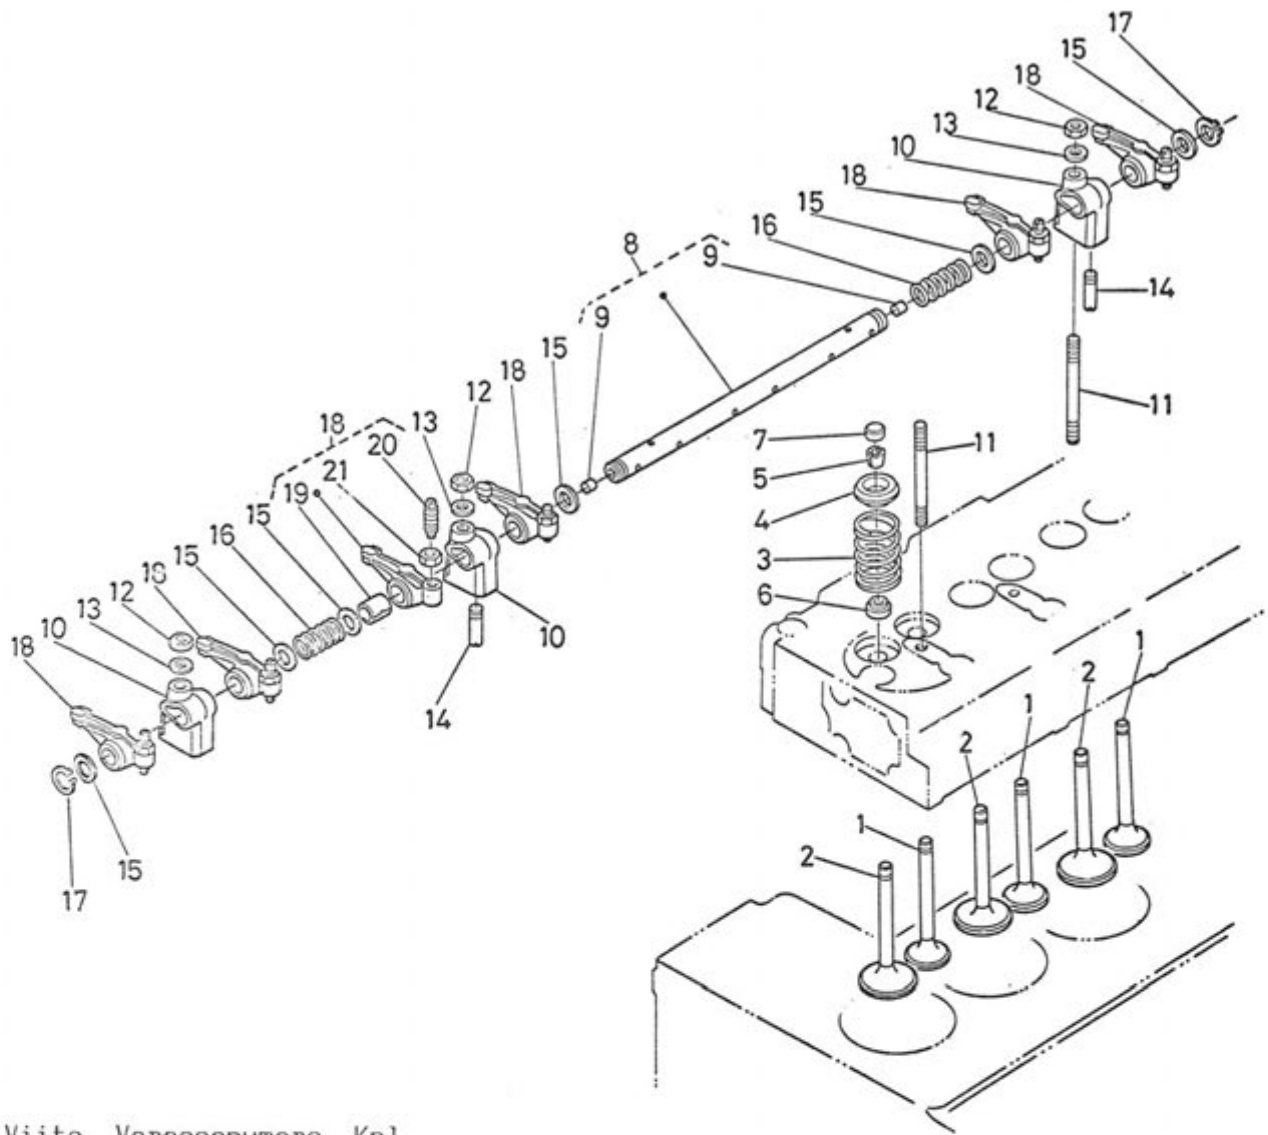

Viite Ref. Ref.	Varaosanumero Reservdelsnr. Part Number	Kpl St Qty	Nimike	Benämning	Description
1	15393-1311-1	3	Imuventtiili	Insugsventil	Inlet valve
2	15393-1312-1	3	Pakuventtiili	Avgasventil	Exhaust valve
3	15261-1324-1	6	Venttiilijousi	Ventilfjäder	Spring valve
4	15261-1333-1	6	Pidinlevy	Hållare	Retainer
5	15261-1336-1	12	Lukituskartio	Knaster	Collet
6	15261-1315-1	6	Tiiviste	Tätning	Seal
7	15261-1328-1	6	Suojus	Skydd	Cap
8	15381-1405-2	1	Vipuarrenakseli	Vipparmsaxel	Rocker arm shaft
9	•03410-00606	2	Ruuvitulppa	Skruvplugg	Screw set
10	15261-1435-4	3	Tuki	Stöd	Bracket
11	15951-1441-1	3	Vaarnaruuvi	Pinnbult	Stud
12	15261-9201-1	3	Mutteri	Mutter	Nut
13	15261-9401-1	3	Aluslevy	Bricka	Washer
14	15261-1442-1	1	Kiristysruuvi	Spännskruv	Set bolt
15	15261-1443-1	12	Välilevy	Bricka	Washer
16	15261-1431-2	2	Jousi	Fjäder	Spring
17	04612-00110	2	Seegerrengas	Segerring	Circlip
18	19264-1403-1	6	Vipuvarsi	Vipparm	Rocker arm
19	•19264-1418-1	6	Hela	Bussning	Bush
20	•15261-1423-2	6	Säätöruuvi	Justerskruv	Adjusting Screw
21	•15261-1424-1	6	Mutteri	Mutter	Nut