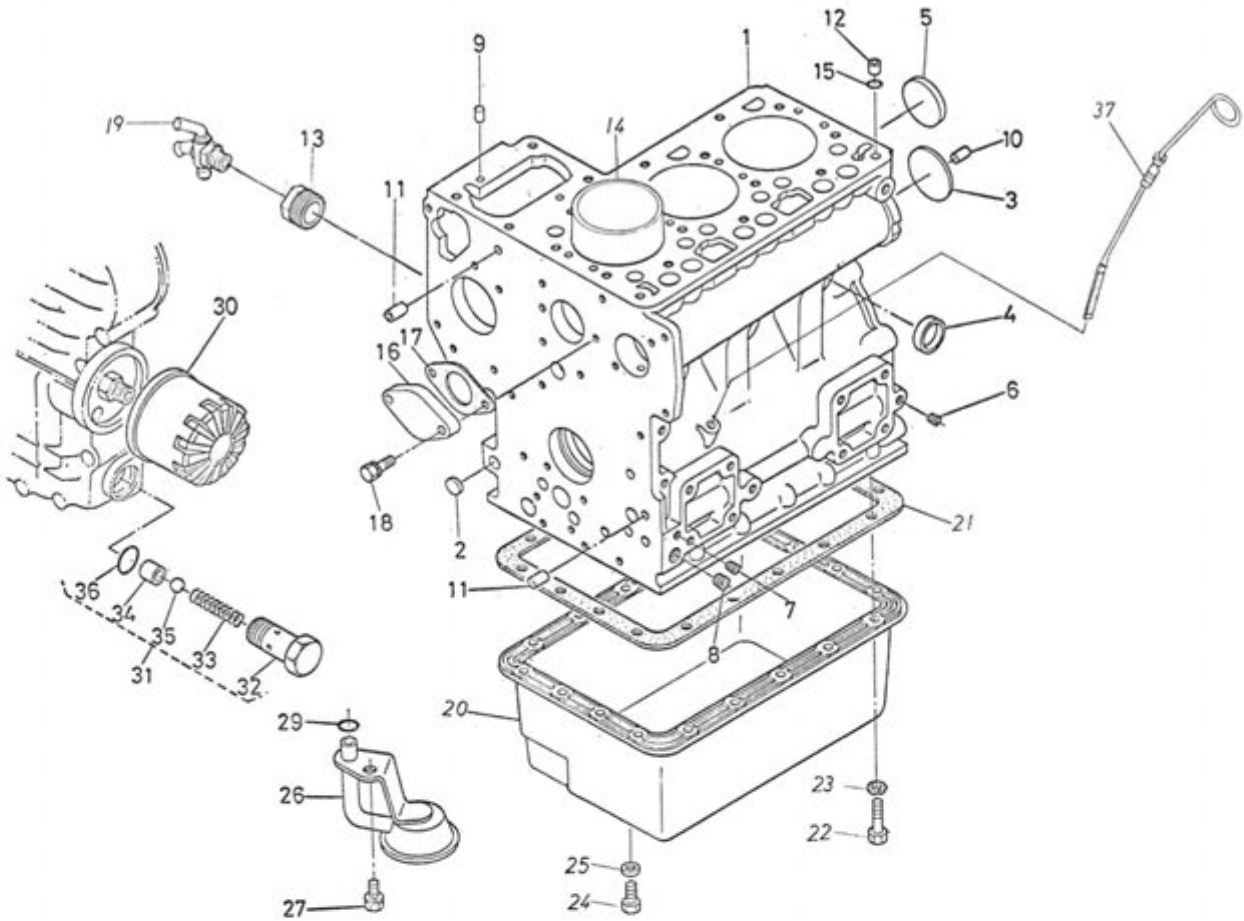

Viite	Varaosanumero	Kpl			
Ref.	Reservdelsnr.	St			
Ref.	Part Number	Qty	Nimitys	Benämning	Description
1	15393-0101-2	1	Kampikammio	Vevhus	Crankcase
2	•06311-75015	3	Vesiproppu	Fryspropp	Plug expansion
3	•06311-75040	1	Vesiproppu	Fryspropp	Plug expansion
4	•15321-9626-3	5	Tulppa	Plugg	Cap
5	•15221-0349-3	1	Tulppa	Plugg	Cap
6	•15261-9601-1	6	Tulppa	Plugg	Plug
7	•15521-9602-1	3	Tulppa	Plugg	Plug
8	•15521-9603-1	1	Tulppa	Plugg	Plug
9	•05012-00609	2	Tappi	Tapp	Pin
10	•05012-00814	2	Tappi	Tapp	Pin
11	•15231-3396-1	2	Ohjain	Styrning	Pin
12	•15221-3365-1	1	Ohjain	Styrning	Pin
13	•15393-2091-1	1	Supistusnippa	Förminskning	Plug reduction
14	•15901-0231-2	3	Sylinteriputki	Cylinderfoder	Cylinder liner
15	15221-3370-1	1	O-rengas	O-ring	O-ring
16	15261-7391-3	1	Kansi	Lock	Cover
17	15261-7392-1	1	Tiiviste	Packning	Gasket
18	01023-50618	2	Ruuvi	Skruv	Screw
19	15000-3439-2	1	Vesikraana	Vattenkran	Cock drain
20	15381-0161-2	1	Öljypohja	Oljetråg	Oil pan
21	15381-0162-2	1	Tiiviste	Packning	Gasket
22	15381-9109-1	18	Pultti	Bult	Bolt
23	04512-50060	18	Jousialuslevy	Fjäderbricka	Spring washer
24	15221-3375-2	1	Öljytulppa	Oljeplugg	Drain plug
25	15109-3366-1	1	Tiiviste	Packning	Gasket
26	15381-3211-2	1	Öljysihti	Oljesil	Oil filter 1
27	01123-50816	1	Pultti	Bult	Bolt
29	04810-00140	1	O-rengas	O-ring	O-ring
30	15241-3209-2	1	Öljysuodatin	Oljefilter	Oil filter
31	15261-3607-2	1	Paineventtiili	Tryckventil	Valve relief
32	•15261-3691-2	1	Pesä	Hus	Body
33	•15241-3695-1	1	Jousi	Fjäder	Spring
34	•15261-3693-2	1	Istukka	Säte	Seat
35	•07715-03213	1	Kuula	Kula	Ball
36	•04810-00150	1	O-rengas	O-ring	O-ring
37	15381-3641-1	1	Mittatikku	Mätsticka	Deep stick