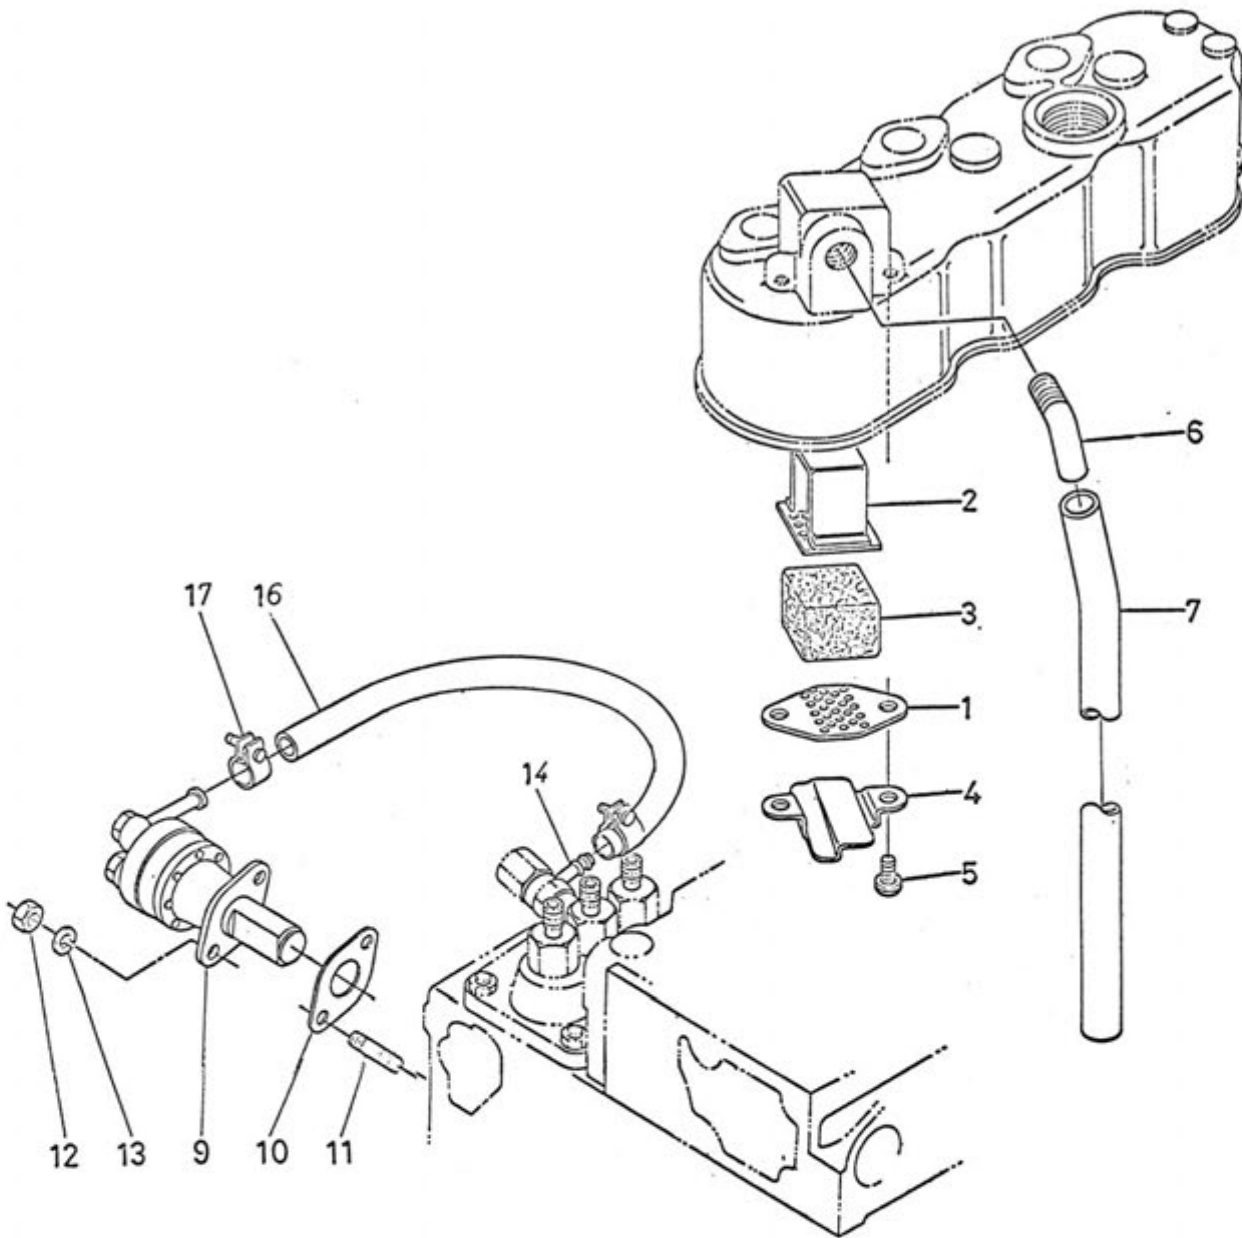

Viite Ref. Ref.	Varaosanumero Reservdelsnr. Part Number	Kpl St Qty	Nimitys	Benämning	Description
1	15951-0514-1	1	Levy	Platta	Plate
2	15521-0515-1	1	Kotelo	Hus	Box
3	15521-0567-1	1	Huohotin elementti	Ventilationsgaller	Element breather
4	15951-0537-1	1	Roiskelevy	Stänkskydd	Oil shield
5	03024-50510	2	Ruuvi	Skruv	Screw
6	15521-0555-1	1	Liitosputki	Anslutningsrör	Joint pipe
7	15393-0551-1	1	Huohotinletku	Ventilations slang	Pipe
9	15381-5203-1	1	Siirtopumppu	Matarpump	Fuel pump
10	15241-5214-1	1	Tiiviste	Packning	Gasket
11	01513-50616	2	Vaarnaruuvi	Pinnbult	Stud
12	02056-50060	2	Mutteri	Mutter	Nut
13	04512-50060	2	Jousialuslevy	Fjäderbricka	Spring washer
14	14111-4241-3	1	Banjoliitin	Banjokoppling	Joint eye
16	11/5	X	Polttoaineletku	Bränsleslang	Fuel pipe
17	1201012	2	Klemmari	Klammer	Clip