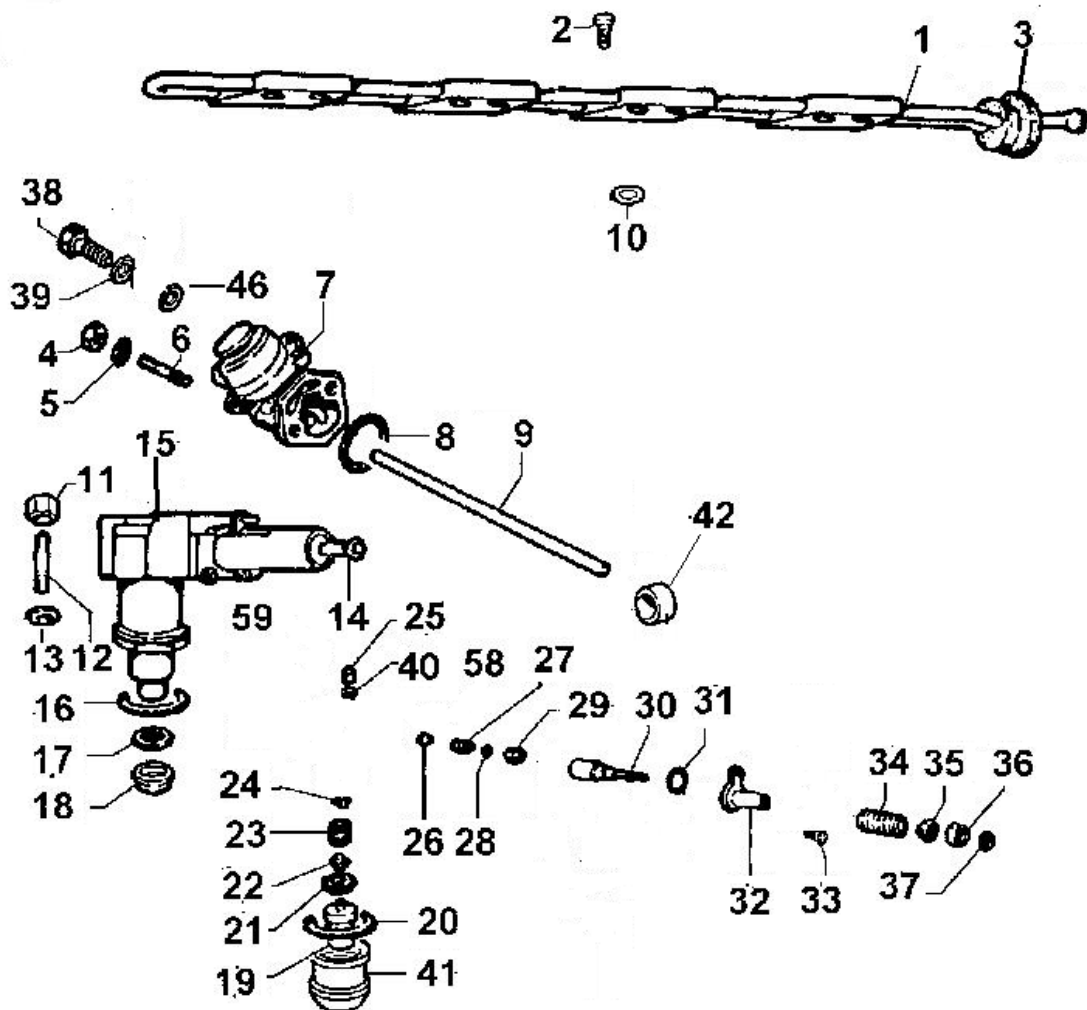

Viite Ref. Ref.	Tilausnumero Res.delsnr Part Number	kpl/st/qty/	Nimike	Benämning	Description	Merkintä Anteckning Note
1	L9375966	1	Jakokanava	Fördelningsrör	Distribution pipe	
2	L9730313	8	Ruuvi	Skruv	Screw	
3	L4750014	1	Tiiviste	Packning	Gasket	
4	L3240164	2	Mutteri	Mutter	Nut	
5	L7555029	2	Aluslevy	Bricka	Washer	
6	L6780049	2	Vaarnaruuvi	Pinnskruv	Stud bolt	
7	L6585097	1	P-ainepumppu	Bränslepump	Fuel pump	
8	L1200087	1	O-rengas	O-ring	O-ring	
9	L7200168	1	Tukitanko	Stötstång	Blow bar	T.o.m. 20047097
	L7200721	1	Tukitanko	Stötstång	Blow bar	Fr.o.m. 20047098
10	L1200286	8	Tiiviste	Packning	Gasket	
11	L3240018	8	Mutteri	Mutter	Nut	
12	L6780135	8	Vaarnaruuvi	Pinnskruv	Stud bolt	
13	L7555029	8	Aluslevy	Bricka	Washer	
14	L1410112	4	Painetanko	Tryckstång	Pressure bar	
15	L6590290	4	Ruiskutuspumppu	Insprutningspump	Injection pump	
16	L1200213	4	O-rengas	O-ring	O-ring	
17	L4670082	4	Kuparialuslevy	Kopparbricka	Copper washer	
18	L5989007	4	Kipinäsuojus	Gnistfång	Spark screen	
19	L6531436	4	Hajoittaja	Spridare	Throwing	
20	L1200287	4	O-rengas	O-ring	O-ring	
21	L3527220	4	Välike	Distans	Spacer	
22	L1420048	4	Käyttöhylsy	Drivhylsa	Drive sleeve	
23	L5625011	4	Jousi	Fjäder	Spring