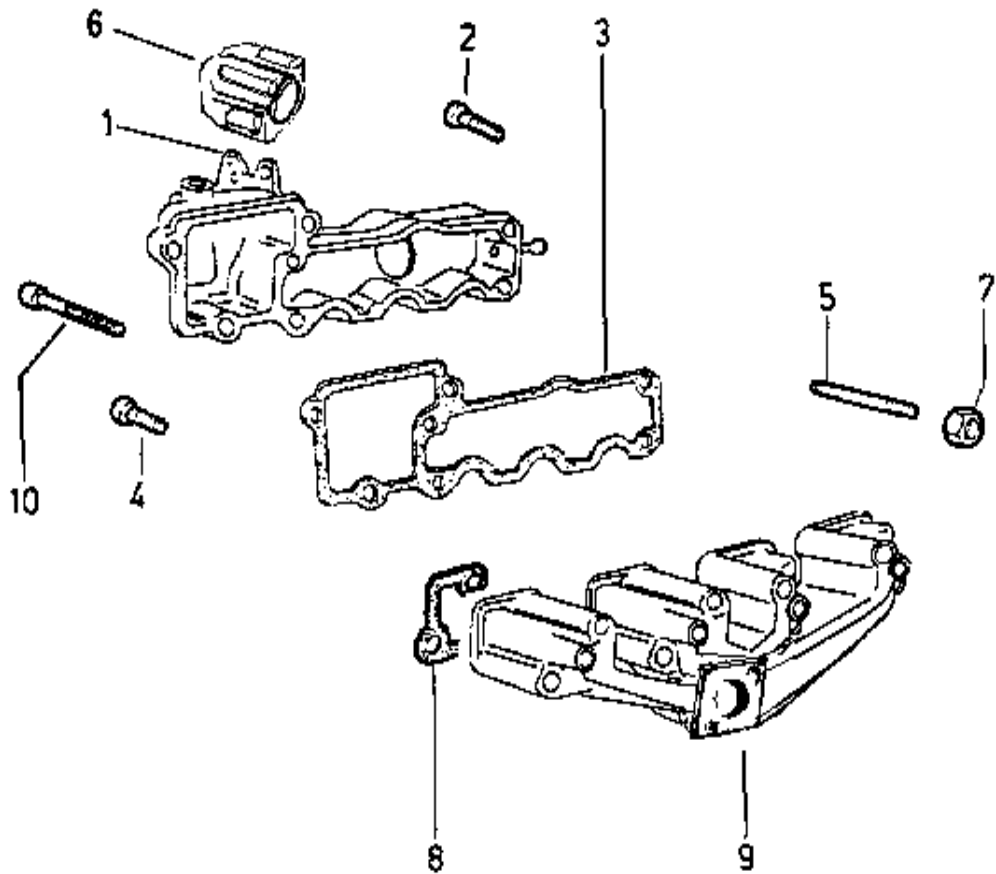

Viite Ref. Ref.	Tilausnumero Res.delsnr Part Number	kpl/st/qty/	Nimike	Benämning	Description	Merkintä Anteckning Note
1	L2486257	1	Imuputki	Insugningsrör	Inlet manifold	
2	L9730031	4	Ruuvi	Skruv	Screw	
3	L4420056	1	Sisäänoton tiiviste	Insugspackning	Inlet manifold gasket	
4	L9732064	7	Ruuvi	Skruv	Screw	
5	L6780028	8	Vaarnaruuvi	Pinnskruv	Stud	
6	L3866112	1	Sisäänotto	Slang anslutning	Intake	
7	L3240163	8	Mutteri	Mutter	Nut	
8	L4420070	4	Poiston tiiviste	Avgaspackning	Exhaust manifold gasket	
9	L2486267	1	Poistoaukko	Avgasgrenrör	Exhaust manifold	
10	L9731040	1	Ruuvi	Skruv	Screw