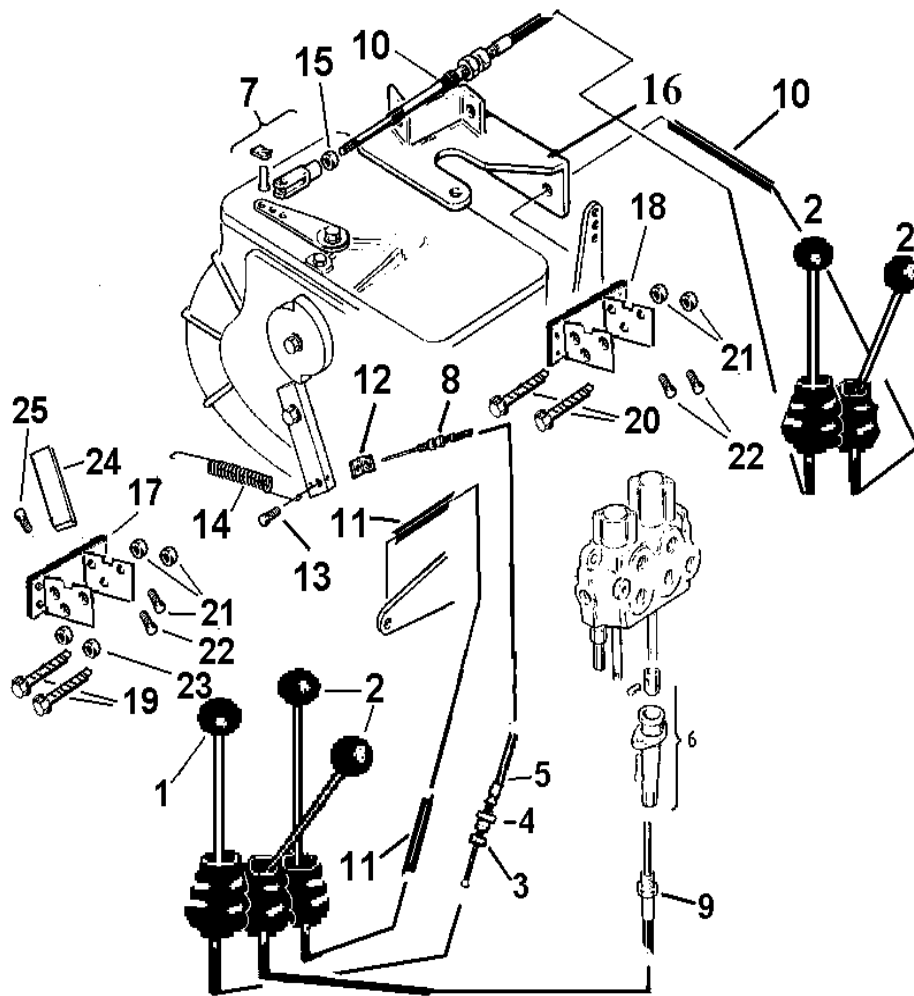

Viite Ref.	Tilausnumero Res.delsnr Part Number	kpl/st/qty/	Nimike	Benämning	Description	Merkintä Anteckning Note
1	T604686	1	Sauva	Spak	Selector	
2	T50130	4	Sauva	Spak	Selector	7-spak/stick
2	T50130	3	Sauva	Spak	Selector	2-spak/stick
3	T50323	1	Aluslevy	Bricka	Washer	
4	T50171	1	Nippeli	Nippel	Nipple	
5	T50170	1	Vaijeriholkki	Vaijer hylsa	Wire sleeve	
6	T4599043	2	Asennussarja	Monteringssats	Assembling set	7-spak/stick
7	T7180034	3	Haarukkanivel	Gaffelled	Forkjoint	
8	T4150336	1	Säpinvaijeri	Spärrvaijer	Latch wire	
9	T50131	1	Vaijeri	Vaijer	Wire	7-spak/stick
10	T50132	2	Vaijeri	Vaijer	Wire	
11	T50133	1	Vaijeri	Vaijer	Wire	
12	T6493341	1	Kiinnike	Fäste	Fastening	
13	T7000447	1	Nippeli	Skruvnippel	Screw nipple	
14	T6491956	1	Jousi	Fjäder	Spring	
15	T061000	1	Mutteri	Mutter	Nut	
16	T6293490	1	Kiinnike	Fäste	Fastening	
17	T53073	1	Kiinnike, vasen	Fäste, vänster	Fastening, left	
18	T53072	1	Kiinnike, oikea	Fäste, höger	Fastening, right	
19	T0812140	3	Ruuvi	Skruv	Screw	
20	T0812100	3	Ruuvi	Skruv	Screw	
21	T081200	6	Mutteri	Mutter	Nut	
22	T081220	8	Ruuvi	Skruv	Screw	
23	T604820	3	Välike	Distans	Spacer	
24	T604779	1	Suojalevy	Täckplåt	Cover plate	
25	T040608	2	Ruuvi	Skruv	Screw	2-spak/stick