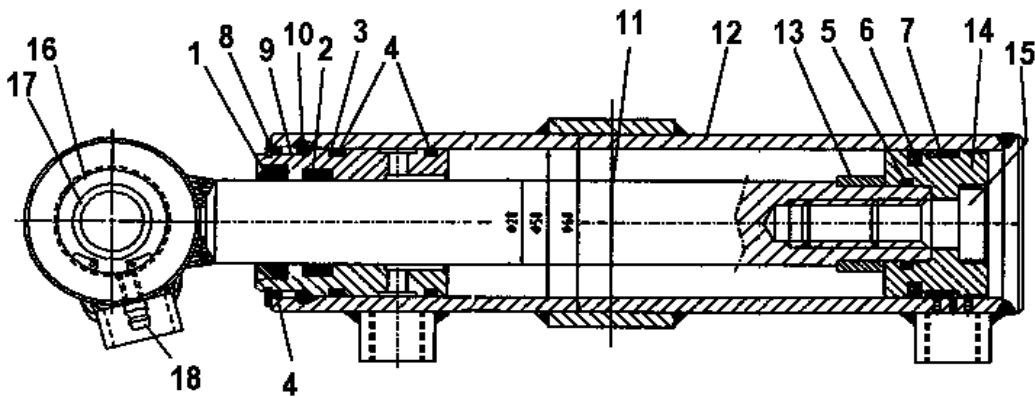

Tukisylinteri - Stödcylinder - Load cylinder T604691

Viite Ref. Ref.	Tilausnumero Res.delsnr Part Number	kpl/st/qty/	Nimike	Benämning	Description	Merkintä Anteckning Note
1-7	T51090	1	Tiivistesarja	Tätningssats	Gasket set	
8	T51085	1	Lukkorengas	Låsring	Lock ring	
9	T51095	1	Johdin	Styrning	Guide	
10	T51087	1	Lukkorengas	Låsring	Lock ring	
11	T51096	1	Männänvarsi	Kolvstång	Piston rod	
12	T51097	1	Vaippa	Mantelrör	Jacket pipe	
13	T51098	1	Vaimennuskartio	Dämpkona	Damping cone	
14	T51092	1	Mäntä	Kolv	Piston	
15	T51093	1	Kuusiokoloruuvi	Insexskruv	Allen screw	
16	T50430	1	Lukkorengas	Låsring	Lock ring	
17	TGE2000	1	Nivel laakeri	Ledlager	Free bearing	
18	T1001	1	Voitelunippa	Smörjnippel	Lubricator