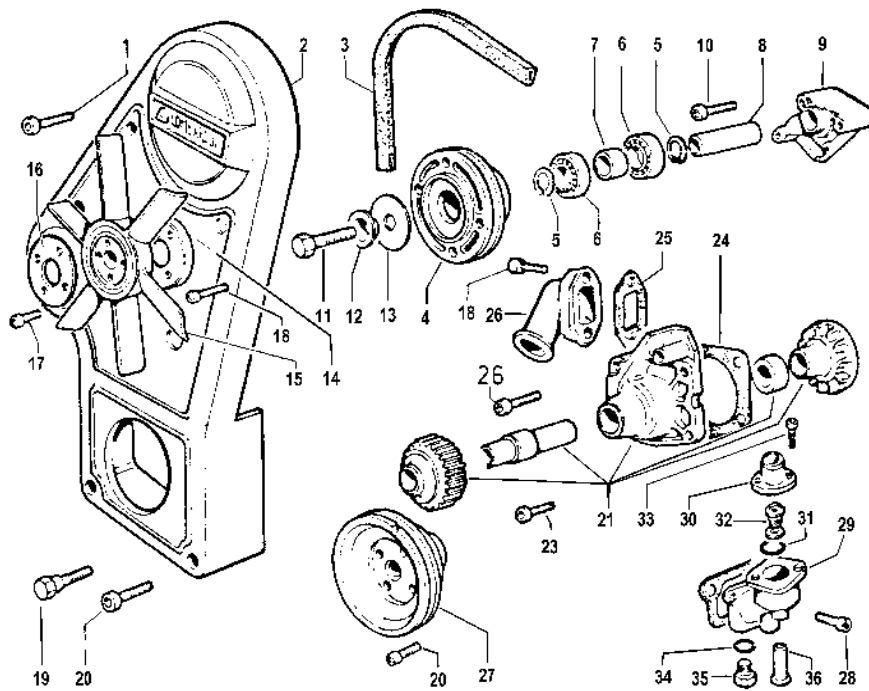

Viite Ref. Ref.	Tilausnumero Res.delsnr Part Number	kpl/st/qty/	Nimike	Benämning	Description	Merkintä Anteckning Note
1	L9730015	1	Ruuvi	Skruv	Screw	
2	L6927430	1	Hihnakoppa	Remkåpa	Belt casing	
3	L2440316	1	Puhaltimen hihna	Fläktrem	Fan belt	
4	L7051165	1	Hihnapyörä	Remskiva	Belt pulley	
5	*L1240039	2	Lukkorengas	Seegerring	Snap ring	
6	*L3002032	2	Kuulalaakeri	Kullager	Ball bearing	
7	*L3466046	1	Välikeputki	Distansrör	Spacing tube	
8	*L6205028	1	Puhallinakseli	Fläktaxel	Fan shaft	
9	L8850053	1	Puh.kiinnike	Fläktfäste	Fan holder	
10	L9730031	3	Ruuvi	Skruv	Screw	
11	L1770022	1	Ruuvi	Skruv	Screw	
12	L7590007	1	Aluslevy	Bricka	Washer	
13	L7515006	1	Aluslevy	Bricka	Washer	
14	L3810037	1	Laippa	Fläns	Flange	
15	L9718246	1	Puhallin	Fläkt	Fan	
16	L6275147	1	Aluslevy	Bricka	Washer	
17	L9730110	4	Ruuvi	Skruv	Screw	
18	L9730016	6	Ruuvi	Skruv	Screw	
19	L9865174	2	Ruuvi	Skruv	Screw	
20	L9732016	8	Ruuvi	Skruv	Screw	
21	L6584439	1	Vesipumppu	Vattenpump	Water pump	
23	L9730024	2	Ruuvi	Skruv	Screw	
24	L4580083	1	Tiiviste	Packning	Gasket	
25	L4501074	1	Tiiviste	Packning	Gasket	
26	L3866046	1	Liitäntä	Anslutning	Connection	
27	L7051143	1	Hihnapyörä	Remskiva	Belt pulley	
28	L9732064	2	Ruuvi	Skruv	Screw	
29	L4896208	1	Termostaattipesä	Termostathus	Thermostat housing	
30	*L2750279	1	Kansi	Lock	Cover	
31	*L1200091	1	O-rengas	O-ring	O-ring	
32	*L9195057	1	Termostaatti	Termostat	Thermostat	
33	*L9732074	2	Ruuvi	Skruv	Screw	
34	*L4670019	1	Kuparialuslevy	Kopparbricka	Copper washer	
35	*L9195077	1	Lämpöanturi	Tempgivare	Temp.sensor	
36	T50246	1	Lämpöanturi	Tempgivare	Temp.sensor