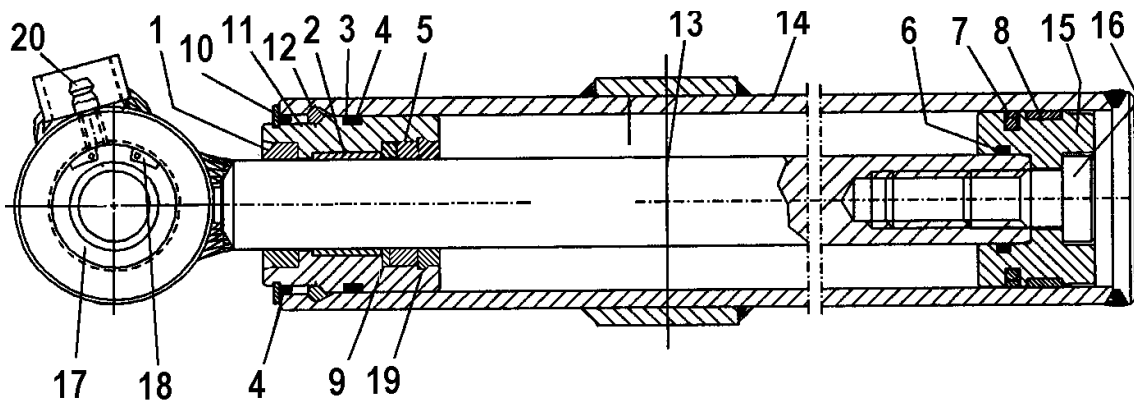

Ohjaussylinteri - Styr cylinder - Steering cylinder T604690

Viite Ref. Ref.	Tilausnumero Res.delsnr Part Number	kpl/st/qty/	Nimike	Benämning	Description	Merkintä Anteckning Note
1-9	T51090	1	Tiivistesarja	Tätningssats	Gasket set	
10	T51085	1	Lukkorengas	Låsring	Lock ring	
11	T51086	1	Johde	Styrning	Guide	
12	T51087	1	Lukkorengas	Låsring	Lock ring	
13	T51088	1	Männänvarsi	Kolvstång	Piston rod	
14	T51089	1	Vaippaputki	Mantelrör	Jacket pipe	
15	T51092	1	Mäntä	Kolv	Piston	
16	T51093	1	Kuusiokoloruuvi	Insexskruv	Allen screw	
17	TGE20D0	1	Nivellaakeri	Ledlager	Free bearing	
18	T50430	1	Lukkorengas	Låsring	Lock ring	
19	T51094	1	Lukkorengas	Låsring	Lock ring	
20	T10001	1	Voitelunippa	Smörjnippel	Lubricator