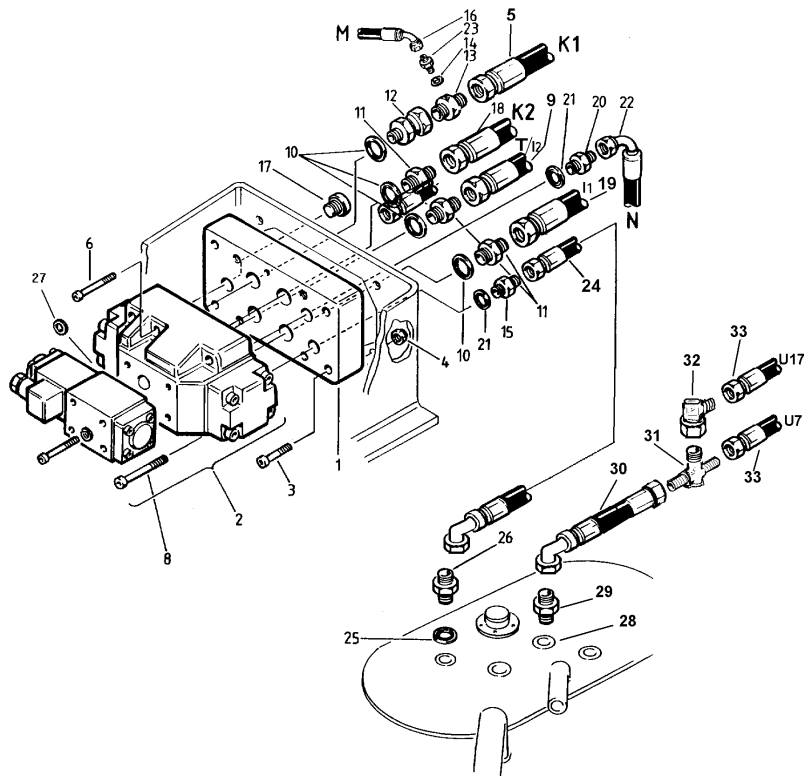

Viite Ref. Ref.	Tilausnumero Res.delsnr Part Number	kpl/st/qty/	Nimike	Benämning	Description	Merkintä Anteckning Note
1	T50258	1	Pinta-anturi	Nivågivare	Level indicator	
2	TU050916	6	Uruuvi	Skruv	Screw	
3	T7180015	1	Tulppa/m-tikku	Plugg/m-sticka	Plug/d-stick	
4	T7180016	1	Korkki	Lock	Cork	
5	T50334	1	Palusuod.koppa	Returfilterhuvud	Casing, return filter	
6	T50335	1	Palusuodat	Returfilter	Return filter	
7	T061020	4	Ruuvi	Skruv	Screw	
8	T6493379	1	Putki	Rör	Pipe	
9	T7100544	1	Tiiviste	Tättningsbricka	Gasket	
10	T7180018	1	Magneettitulppa	Magnetplugg	Magnetic plug	
11	T7101526	1	Tiiviste	Tättningsbricka	Gasket	
12	T4899022	1	Adapteri	Adapter	Adapter	
13	T50218	1	Adapteri	Adapter	Adapter	
14	T7180007	1	Adapteri	Adapter	Adapter	
15	T4899187	3	Vaippamutteri	Klämmutter	Nut	
16	T4899188	3	Leikkuurengas	Klämkona	Ring	
17	T6493984	1	Letku	Slang	Hose	
18	T604915	1	Letku	Slang	Hose	
19	T604912	1	Letku	Slang	Hose	
20	T6494064	1	Letku	Slang	Hose	
21	T604916	1	Letku	Slang	Hose	
22	T604607	1	Letku	Slang	Hose	