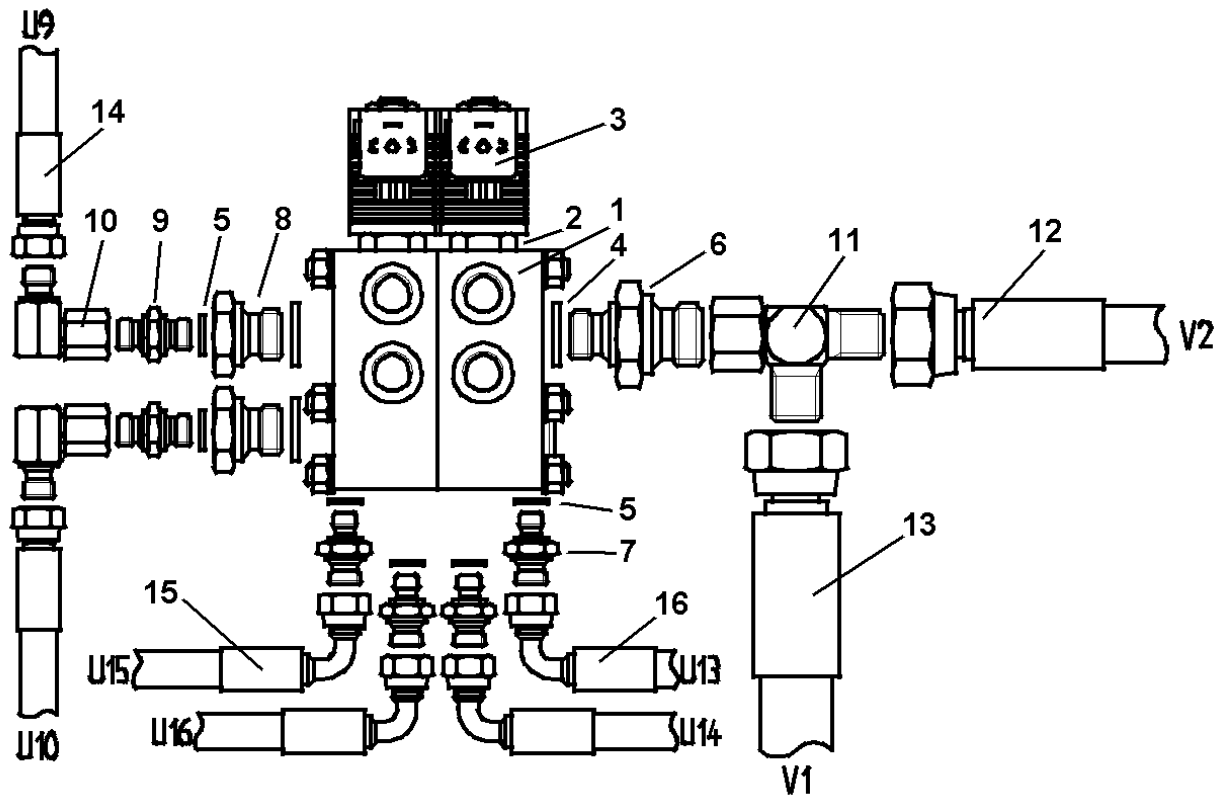

2-spak/stick

Viite Ref. Ref.	Tilausnumero Res.delsnr Part Number	kpl/st/qty/	Nimike	Benämning	Description	Merkintä Anteckning Note
	T51514	1	Venttiili	Ventil	Valve	
1	*T51514	1	Venttiilipesä	Ventilhus	Valve chamber	
2	*T51508	2	Venttiili	Patronventil	Valve	
3	*T51500	2	Magneetti	Magnet	Magnet	
4	T7100544	3	Tiivistyslevy	Tätningbricka	Washer	
5	T4899113	6	Tiivistyslevy	Tätningbricka	Washer	
6	T4899039	1	Adapteri	Adpter	Adapter	
7	T4899108	4	Adapteri	Adapter	Adapter	
8	T50209	2	Adapteri	Adapter	Adapter	
9	T4899211	2	Adapteri	Adapter	Adapter	
10	T50224	1	Adapteri	Adapter	Adapter	
11	T4899040	1	Adapteri	Adapter	Adapter	
12	T604594	1	Letku	Slang	Hose	
13	T6494064	1	Letku	Slang	Hose	
14	T604392	2	Letku	Slang	Hose	
15	T604592	2	Letku	Slang	Hose	
16	T604392	2	Letku	Slang	Hose