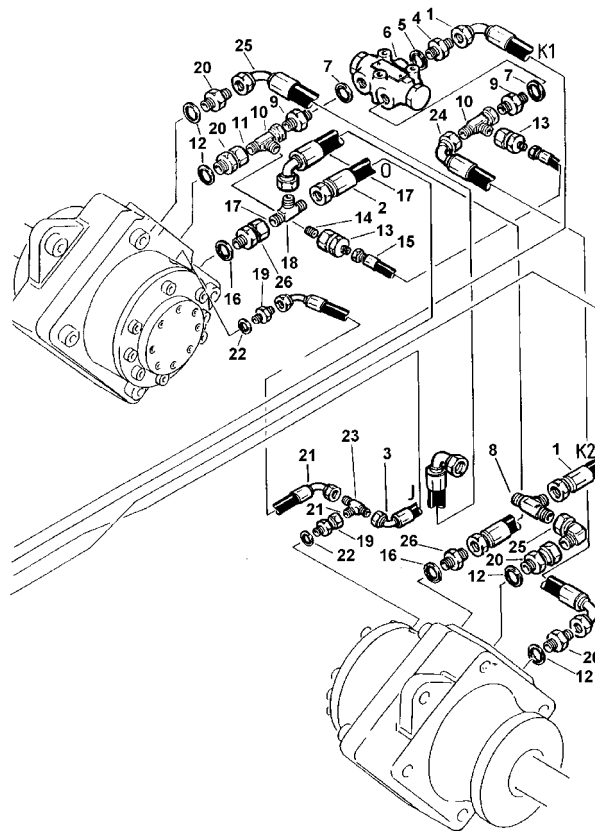

Viite Ref. Ref.	Tilausnumero Res.delsnr Part Number	kpl/st/qty/	Nimike	Benämning	Description	Merkintä Anteckning Note
1	T604483	2	Letku	Slang	Hose	
2	T604484	1	Letku	Slang	Hose	
3	T604485	1	Letku	Slang	Hose	
4	T4899212	1	Adapteri	Adapter	Adapter	
5	T4899169	1	Tiiviste	Tättningsbricka	Gasket	
6	T4899190	1	Virranjakaja	Flödesdelare	Flow divider	
7	T4899150	2	Tiiviste	Tättningsbricka	Gasket	
8	T4899040	1	Adapteri	Adapter	Adapter	
9	T6493878	2	Adapteri	Adapter	Adapter	
10	T4899218	2	Adapteri	Adapter	Adapter	
11	T604488	1	Letku	Slang	Hose	
	T604842	1	Letku	Slang	Hose	Föröjd
12	T7101526	4	Tiiviste	Tättningsbricka	Gasket	
13	T4899219	2	Adapteri	Adapter	Adapter	
14	T6494088	1	Kuristin	Strypning	Choke	
15	T6494081	1	Letku	Slang	Hose	
16	T7100543	2	Tiiviste	Tättningsbricka	Gasket	
17	T604490	2	Letku	Slang	Hose	
	T604844	2	Letku	Slang	Hose	Föröjd
18	T4899115	1	Adapteri	Adapter-T	Adapter	
19	T4899108	2	Adapteri	Adapter	Adapter	
20	T50202	4	Adapteri	Adapter	Adapter	
21	T604489	2	Letku	Slang	Hose	
	T604843	2	Letku	Slang	Hose	Föröjd
22	T4899113	2	Tiiviste	Tättningsbricka	Gasket	
23	T4899122	1	Adapteri	Adapter-T	Adapter	
24	T604486	1	Letku	Slang	Hose	
	T604845	1	Letku	Slang	Hose	Föröjd
25	T604487	2	Letku	Slang	Hose	
	T604841	2	Letku	Slang	Hose	Föröjd
26	T7100533	2	Adapteri	Adapter	Adapter	
27	T4899122	1	Adapteri	Adapter-T	Adapter