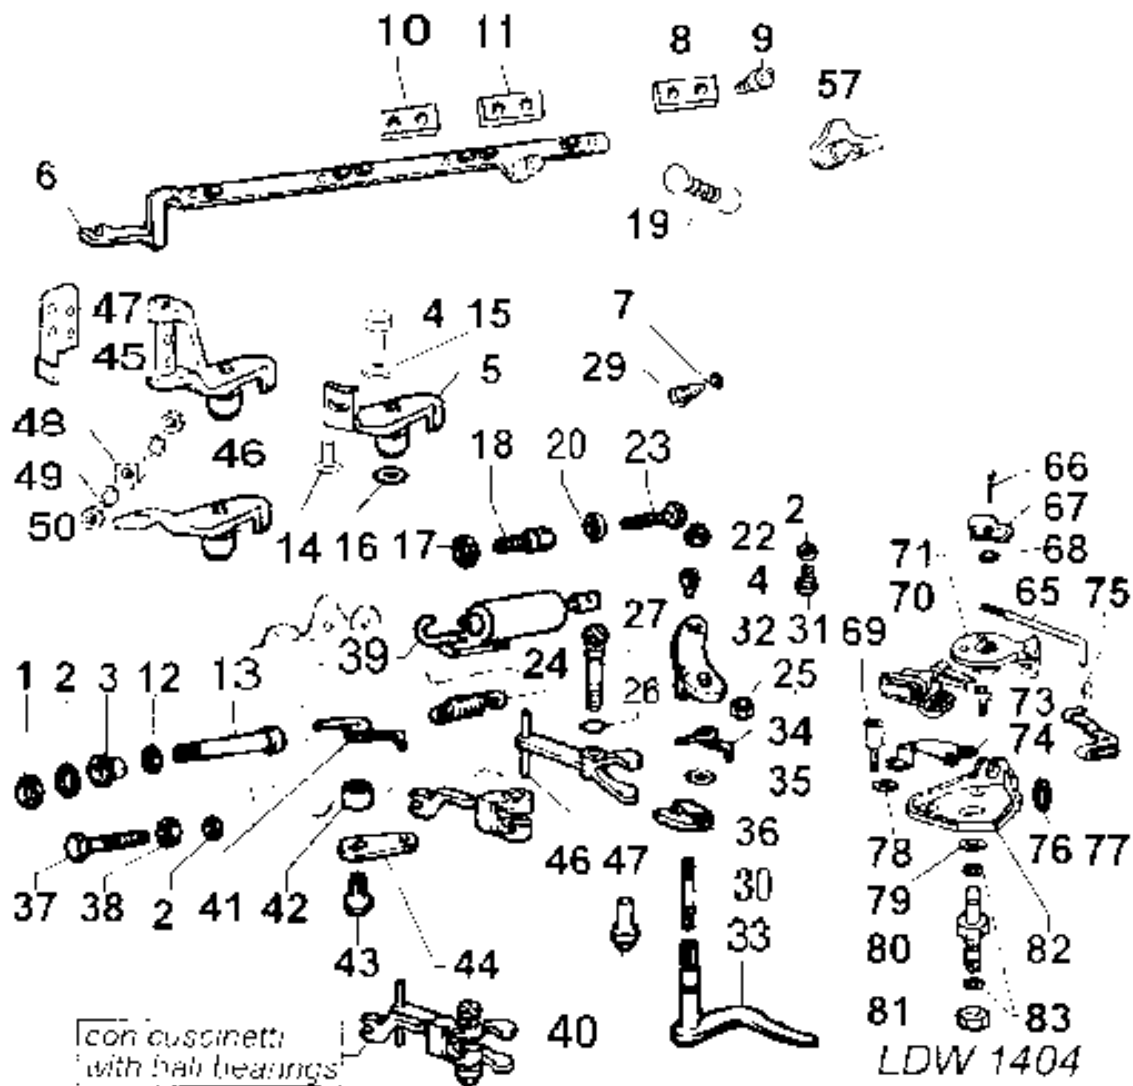

Viite Ref. Ref.	Tilausnumero Res.delsnr Part Number	kpl/st/qty/	Nimike	Benämning	Description	Merkintä Anteckning Note
1	L3240153	1	Mutteri	Mutter	Nut	
2	L4670062	2	Kuparialuslevy	Kopparbricka	Copper washer	
3	L4190134	1	Mutteri	Mutter	Nut	
4	L6000049	4	Mutteri	Mutter	Nut	
5	L5200856	1	Kaasuvipu	Gasarm	Gas arm	
6	L1380064	1	Vetotanko	Dragstång	Connecting rod	
7	*L7626037	6	Aluslevy	Bricka	Washer	
8	*L6320048	2	Laatta	Platta	Plate	
9	*L9732096	6	Ruuvi	Skruv	Screw	
10	*L6320045	2	Laatta	Platta	Plate	
11	*L6275127	2	Laatta	Platta	Plate	
12	L4480046	1	Tiiviste	Packning	Gasket	
13	L8576076	1	Virtaaja, extra	Flödare	Extra fuel device	
14	L9790023	1	Ruuvi	Skruv	Screw	
15	L7626017	1	Aluslevy	Bricka	Washer	
16	L1200052	1	Kumitiiviste	Gummitätning	Rubber gasket	
17	L3240009	2	Mutteri	Mutter	Nut	
18	L9180191	2	Vaijerinippa	Vajernippel	Wire nipple	
19	L5655257	1	Jousi	Fjäder	Spring