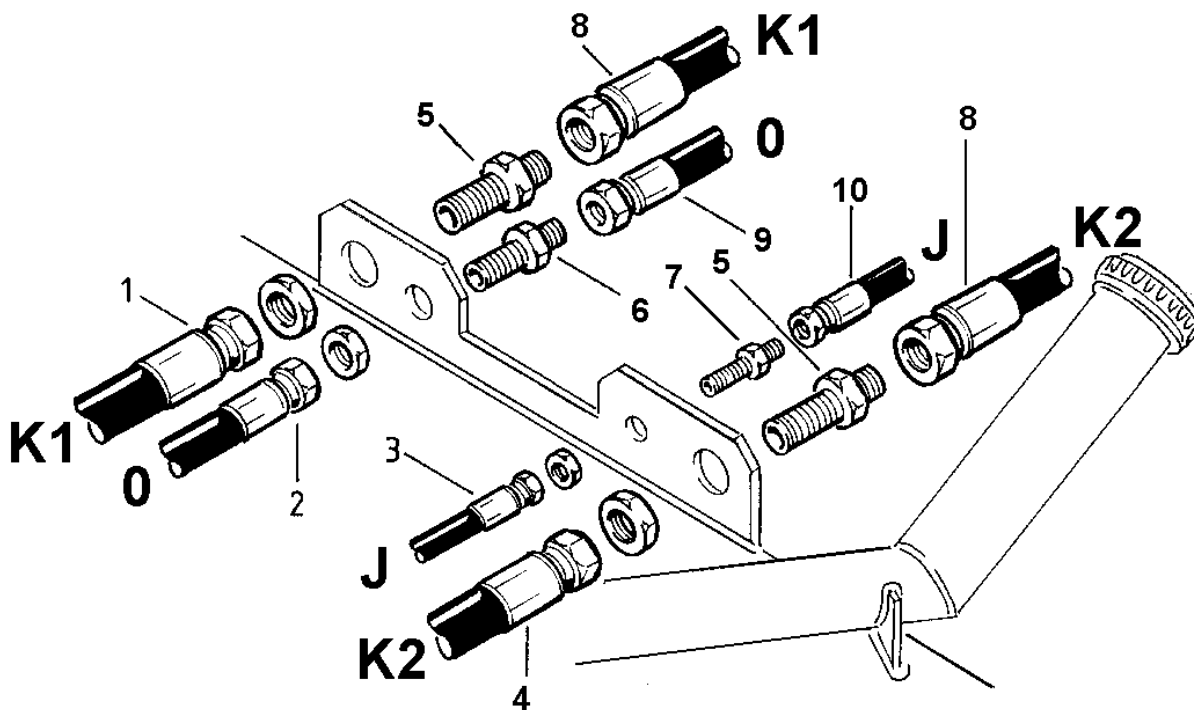

Viite Ref.	Tilausnumero Res.delsnr Part Number	kpl/st/qty/	Nimike	Benämning	Description	Merkintä Anteckning Note
1	T604580	1	Letku	Slang	Hose T.o.m 997042	
	T604854	1	Letku	Slang	Hose Fr.o.m 997043	
2	T6494039	1	Letku	Slang	Hose	
3	T6494040	1	Letku	Slang	Hose	
4	T6493961	1	Letku	Slang	Hose T.o.m 997042	
	T604855	1	Letku	Slang	Hose Fr.o.m 997043	
5	T4899173	2	Adapteri	Adapter	Adapter	
6	T4899172	1	Adapteri	Adapter	Adapter	
7	T4899205	1	Adapteri	Adapter	Adapter	
8	T604483	2	Letku	Slang	Hose	
9	T604484	1	Letku	Slang	Hose	
10	T604485	1	Letku	Slang	Hose