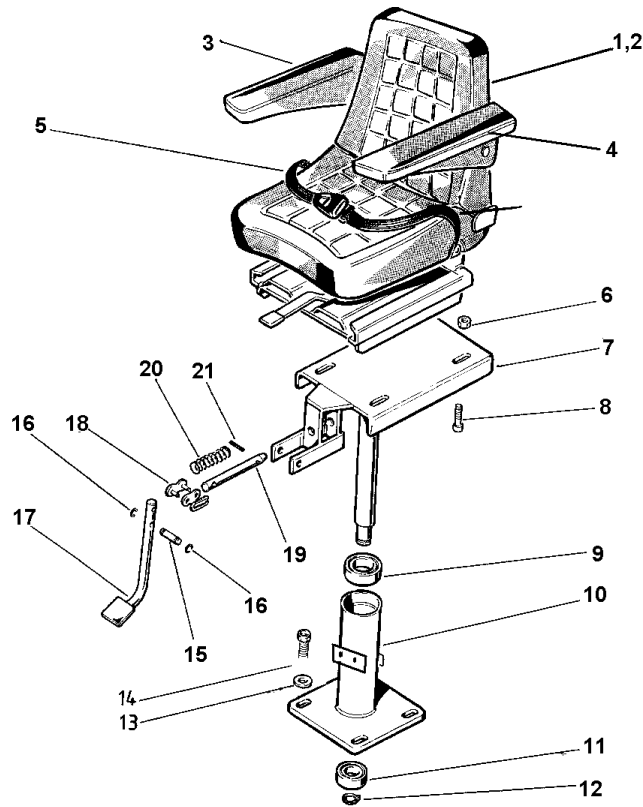

Viite Ref. Ref.	Tilausnumero Res.delsnr Part Number	kpl/st/qty/	Nimike	Benämning	Description	Merkintä Anteckning Note
1	T50059	1	Istuin	Stol	Seat	
2	T50157	x	Istuin	Stol	Seat	
3	T50252	1	Käsinoja, oikea	Armstöd, höger	Arm rest, right	
4	T50253	1	Käsinoja, vasen	Armstöd, vänster	Arm rest, left	
6	TN081200	4	Lukitusmutteri	Låsmutter	Lock nut	
7	T604234	4	Kääntölevy	Svängplatta	Turning plate	
8	T081216	4	Ruuvi	Skruv	Screw	
9	T60072RS	1	Laakeri	Lager	Bearing	
10	T604232	1	Alaosa	Underdel	Lower base	
11	T60052RS	1	Laakeri	Lager	Bearing	
12	T25x2	1	Seegerrenkas	Segerring	Circlip	
13	T100000	4	Aluslevy	Bricka	Washer	
14	T101525	4	Ruuvi	Skruv	Screw	
15	T6493674	1	Sokka	Sprint	Cotter	
16	T3199037	2	Lukkorengas	Låsring	Circlip	
17	T6493677	1	Poljin	Pedal	Pedal	
18	T2699012	1	Liitoslenkki	Kedjelås	Chain lock	
19	T6493668	1	Lukkotappi	Låssprint	Lock pin	
20	T2599041	1	Jousi	Fjäder	Spring	
21	T4199009	1	Putkisokka	Rörpinne	Cotter	
Extra utrustning/equipment/varuste						
5	T7180003	1	Turvavyö	Säkerhetsbälte	Safety belt