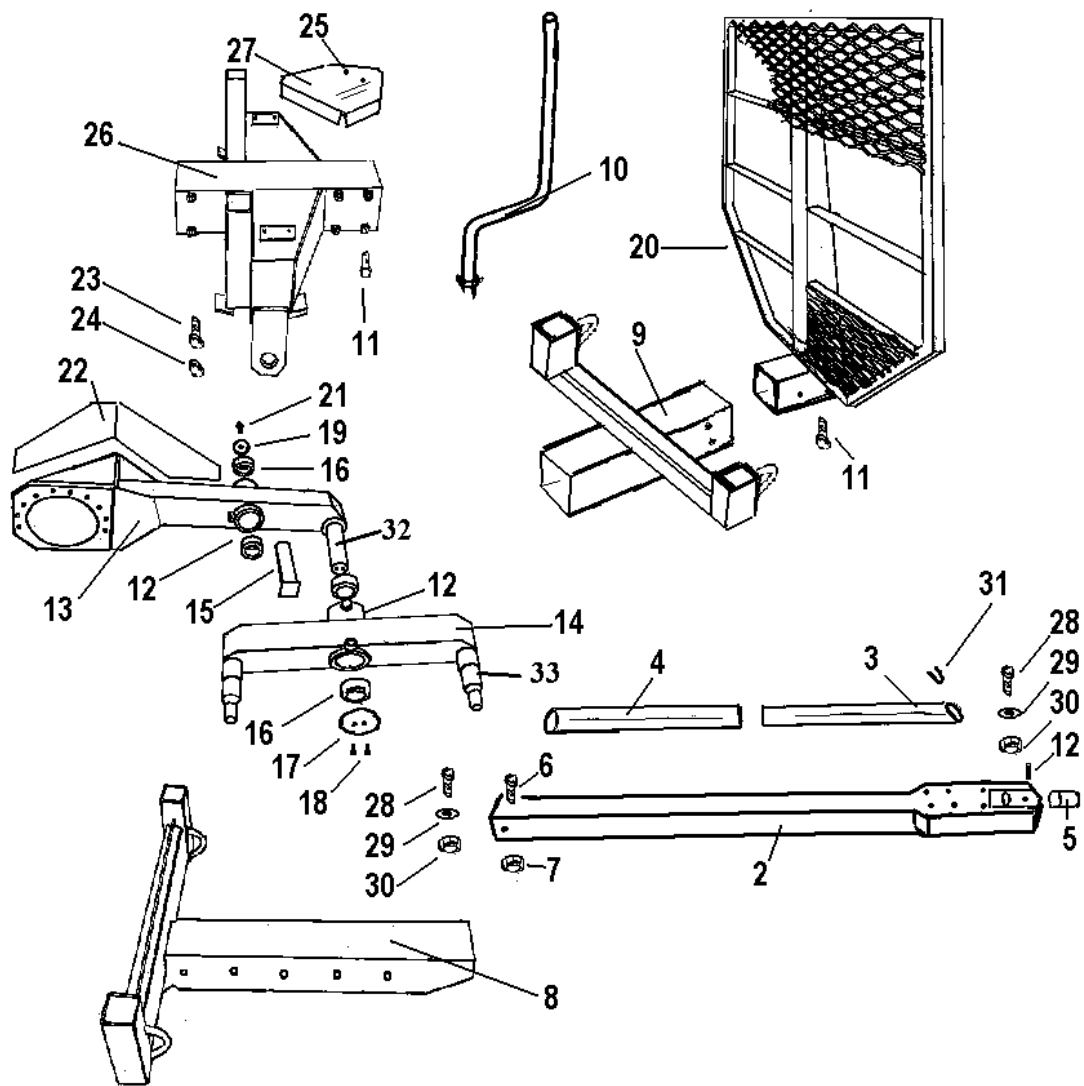

Viite Ref. Ref.	Tilanusnumero Res.delsnr Part Number	kpl/st/qty/	Nimike	Benämning	Description	Merkintä Anteckning Note
2	T604306	1	Runko palkki	Central rör	Frame girder	
3	T604388	1	Putki, etu	Teleskoprör, främre	Pipe, front	
4	T604387	1	Putki, taka	Teleskoprör, bakre	Pipe, rear	
5	T4152134	2	Laakeriholkki	Bussning	Bush	
6	T2026180	1	Ruuvi	Skruv	Screw	
7	TN202600	1	Lukitusmutteri	Låsmutter	Lock nut	
8	T604290	1	Takapankko	Bakbanke	Rear bench	
9	T604283	1	Etupankko	Frambanke	Front bench	
10	T604289	6	Karikka	Stötta	Stay	
11	T202640	14	Ruuvi	Skruv	Screw	
12	T110001	9	Rasvanippa	Smörjnippel	Grease nipple	
13	T604450	1	Telivipu, oikea	Boggiarm, höger	Bogie arm, right	
	T604451	1	Telivipu, vasen	Boggiarm, vänster	Bogie arm, left	
14	T604505	2	Telivipu	Boggiarm	Bogie arm	
15	T604268	2	Akseli	Axel	Shaft	
16	T50093	8	Laakeri	Lager	Bearing	
17	T604267	2	Aluslevy	Bricka	Washer	
18	T1101525	5	Ruuvi	Skruv	Screw	
19	T604271	2	Aluslevy	Bricka	Washer	
20	T604294	1	Lastisuoja	Lastskydd	Load protection