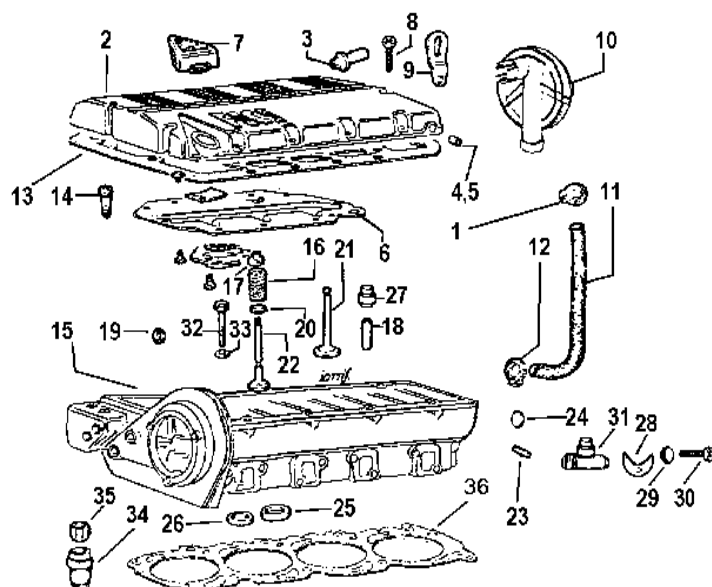

Viite Ref. Ref.	Tilausnumero Res.delsnr Part Number	kpl/st/qty/	Nimike	Benämning	Description	Merkintä Anteckning Note
1	L3630043	1	Kiinnike	Klamma	Clamp	
2	L2125279	1	Venttiilikoppa	Ventilkåpa	Rocker arm cover	
3	*L9580065	1	Putki	Rör	Pipe	
4	*L9080132	1	Tulppa Ø6	Plugg Ø6	Plug Ø6	
5	*L9080133	1	Tulppa Ø8	Plugg Ø8	Plug Ø8	
6	*L5066265	1	Eroitinlevy	Separeringsplåt	Separator plate	
7	L9032061	1	Öljyntäyttö	Oljepåfyllningslock	Oil filling	
8	L9730012	14	Ruuvi	Skruv	Screw	
9	L8545190	2	Nostosilmukka	Lyftögla	Lifting brace	
10	L9680034	1	Paineventtiili	Tryckventil	Pressure valve	
11	L9400098	1	Letku	Slang	Hose	
12	L3617168	1	Sanka	Bygel	Strap	
13	L4400057	1	Vent.kopan tiiviste	Packning, vent.kåpa	Gasket, rocker arm cover	
14	L5365122	1	Hylsy	Hylsa	Sleeve	
15	L9200705	1	Yläkansi, täyd.	Topplock, kompl.	Head compl.	
16	*L5755137	8	Venttilijousi	Ventilfjäder	Valve spring	
17	*L6410017	8	Venttiilisovitin	Ventilhållare	Valve bracket	
18	*L4845200	8	Venttiiliohjaus std	Ventilstyrning std	Valve guide	
	*L4845220	x	Venttiiliohj.+0,5	Ventilstyrning +0,5	Valve guide +0,5	
19	*L8990047	6	Tulppa	Plugg	Plug	
20	*L7625185	8	Aluslevy	Bricka	Washer	
21	*L9685150	4	Poistoventtiili	Avgasventil	Exhaust valve	
22	*L9652157	4	Imuventtiili	Insugsventil	Intake valve	
23	*L9080132	2	Tulppa	Plugg	Plug	
24	*L1200081	1	O-rengas	O-ring	O-ring	
25	*L8000211	4	Imuventtiili-istukka	Ventilsäte avgas	Intake valve seat	
26	*L8000197	4	Poistoventt.istukka	Ventilsäte insug	Exhaust valve seat	
27	*L4535015	8	Tiiviste	Tätning	Gasket	
28	*L5570019	1	Pidin	Hållare	Bracket	
29	*L7625010	1	Aluslevy	Bricka	Washer	
30	*L1770127	1	Ruuvi	Skruv	Screw	
31	L3866123	1	T-putki	T-rör	T-pipe	
32	L9820119	10	Yläkannenruuvi	Topplocksskruv	Head screw	
33	L7625130	10	Aluslevy	Bricka	Washer	
34	L6725054	4	Esikammio	Förkammare	Prechamber	
35	L4130096	4	Mutteri	Mutter	Nut	
36	L4730694	1	Kannentiiviste 1,45	Topplockspackn 1,45	Head gasket 1,45	1 hål
	L4730695	x	Kannentiiviste 1,55	Topplockspackn 1,55	Head gasket 1,55	2 hål
	L4730696	x	Kannentiiviste 1,65	Topplockspackn 1,65	Head gasket 1,65	3 hål