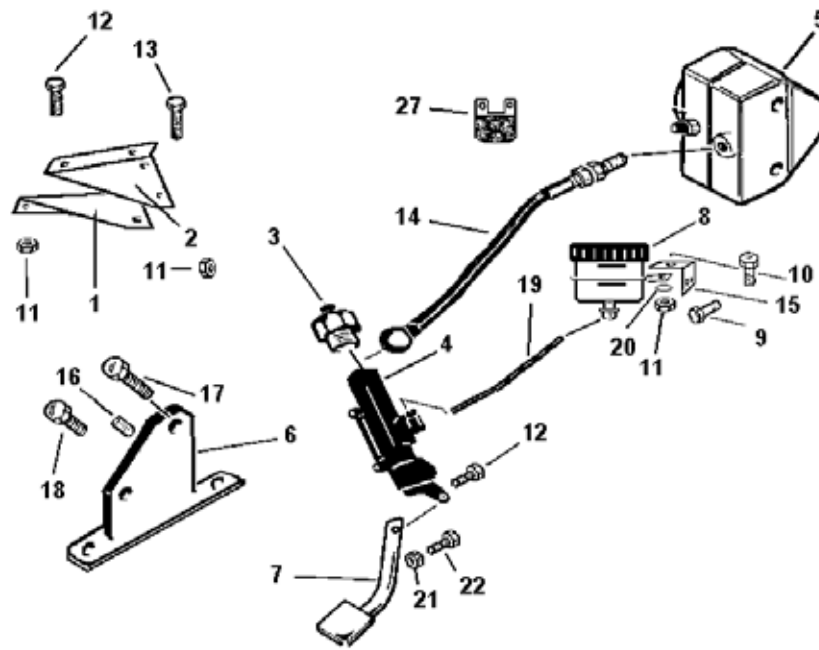

Viite Ref. Ref.	Tilausnumero Res.delsnr Part Number	kpl/st/qty/	Nimike	Benämning	Description	Merkintä Anteckning Note
1	T604166	1	Kiinnike	Fäste	Support	
2	T604165	1	Kiinnike	Fäste	Support	
3	T50061	1	Liitin	Bromsljuskontakt	Contact	
4	T50063	1	Sylinteri	Huvudeylinder	Maincylinder	
5	T50064	1	Jarrusatula	Bromsok	Brake caliper	
27	*T7120424	1 par	Jarrupala	Bromsklots	Brake pad	
6	T604167	1	Kiinnike	Fäste	Support	
7	T604438	1	Jarrupoljin	Bromspedal	Pedal	
8	T50062	1	Säiliö	Behållare	Tank	
9	TP6,31019	2	Ruuvi	Skruv	Screw	
10	T061016	1	Ruuvi	Skruv	Screw	
11	TN061000	6	Mutteri	Låsmutter	Lock nut	
12	T061020	5	Ruuvi	Skruv	Screw	
13	T061025	2	Ruuvi	Skruv	Screw	
14	T5370433-1	1	Jarruletku	Bromslang	Brake hose	
15	T604656	1	Klemmari	Klammer	Clamp	
16	T604170	2	Välike	Distans	Spacer sleeve	
17	T081255	2	Ruuvi	Skruv	Screw	
18	T081225	2	Ruuvi	Skruv	Screw	
19	T50282	1	Letku	Slang	Hose	
20	T060000	1	Aluslevy	Bricka	Washer	
21	T081200	1	Mutteri	Mutter	Nut	
22	T021230	1	Ruuvi	Skruv	Screw