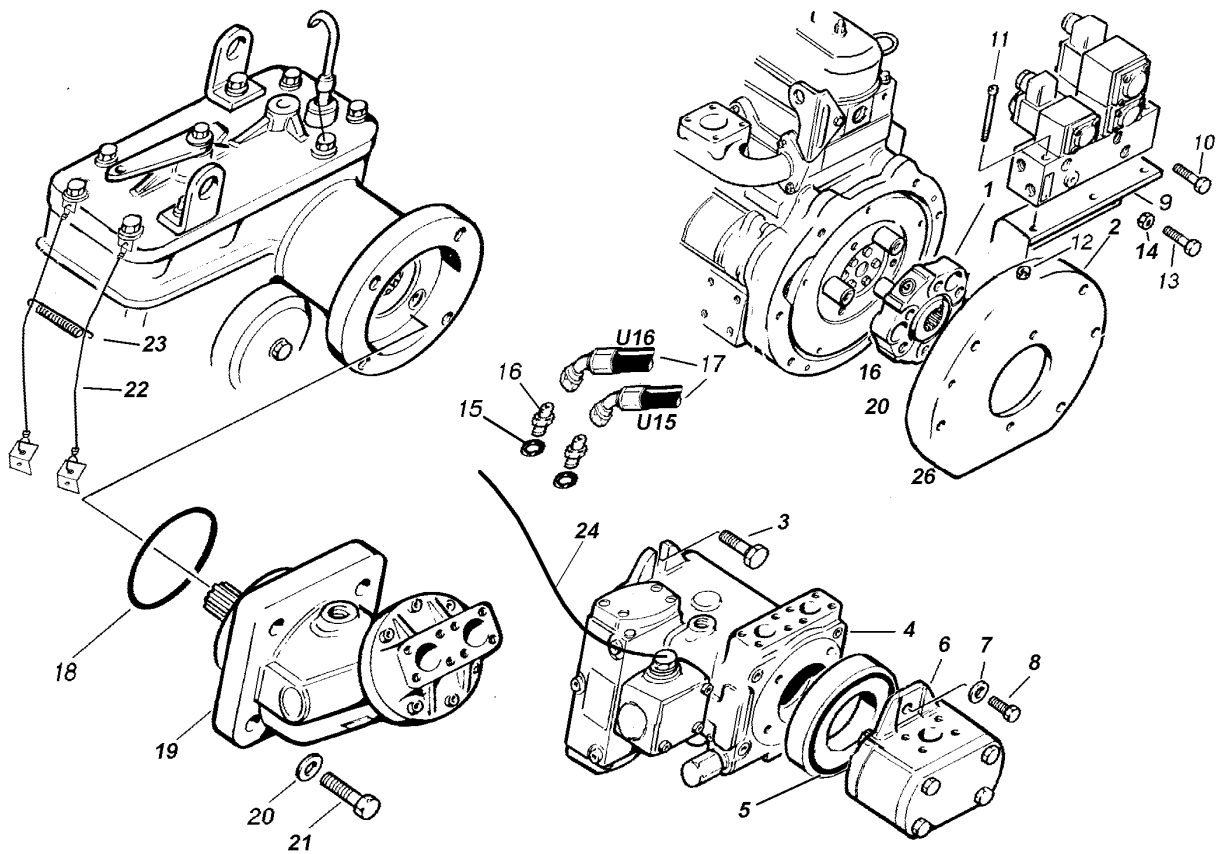

Viite Ref.	Tilausnumero Res.delsnr Part Number	kpl/st/qty/	Nimike	Benämning	Description	Merkintä Anteckning Note
1	T50008	1	Pumpun kytkin	Pumpkoppling	Pump clutch	
2	T50009	1	Laippa	Fästkäpa	Flange	
3	T50240	2	Ruuvi	Skruv	Screw	
4	T50248	1	Ajopumppu	Hydraulpump	Pump drive	7-spak/stick
	T50315	1	Ajopumppu	Hydraulpump	Pump drive	2-spak/stick
5	T51017	1	O-rengas	O-ring	O-ring	
6	T50200	1	Työpumppu	Arbetspump	Work pump	7-spak/stick
	T4899162	1	Työpumppu	Arbetspump	Work pump	2-spak/stick
7	T100000	2	Aluslevy	Bricka	Washer	
8	T101525	2	Ruuvi	Skruv	Screw	
9	T604558	1	Venttiilikiinnike	Ventilfäste	Valve support	
10	T081255	2	Ruuvi	Skruv	Screw	
11	TK061075	3	Kuusiokoloruuvi	Insexskruv	Screw	
12	TN061000	3	Lukitusmutteri	Låsmutter	Lock nut	
13	T081225	1	Ruuvi	Skruv	Screw	
14	T080000	1	Aluslevy	Bricka	Washer	
15	T50349	2	Aluslevy	Tätningbricka	Washer	
16	T50181	2	Adapteri	Adapter	Adapter	
17	T604596	2	Letku	Slang	Hose	
18	T4899216	1	O-rengas	O-ring	O-ring	
19	T4899156	1	Hydr. moottori	Hydr. motor	Hydr. engine	
20	T100000	4	Aluslevy	Bricka	Washer	
21	T101535	4	Ruuvi	Skruv	Screw	
22	T604513	2	Vaijeri	Vajer	Wire	
23	T5492098	1	Vetojousi	Dragfjäder	Spring	
24	T604918	1	Johtosarja	Kabelhärva	Cable set	7-spak/stick
	T605378	1	Johtosarja	Kabelhärva	Cable set	T.o.m 20007067
						7-spak/stick
						Fr.o.m 20007068