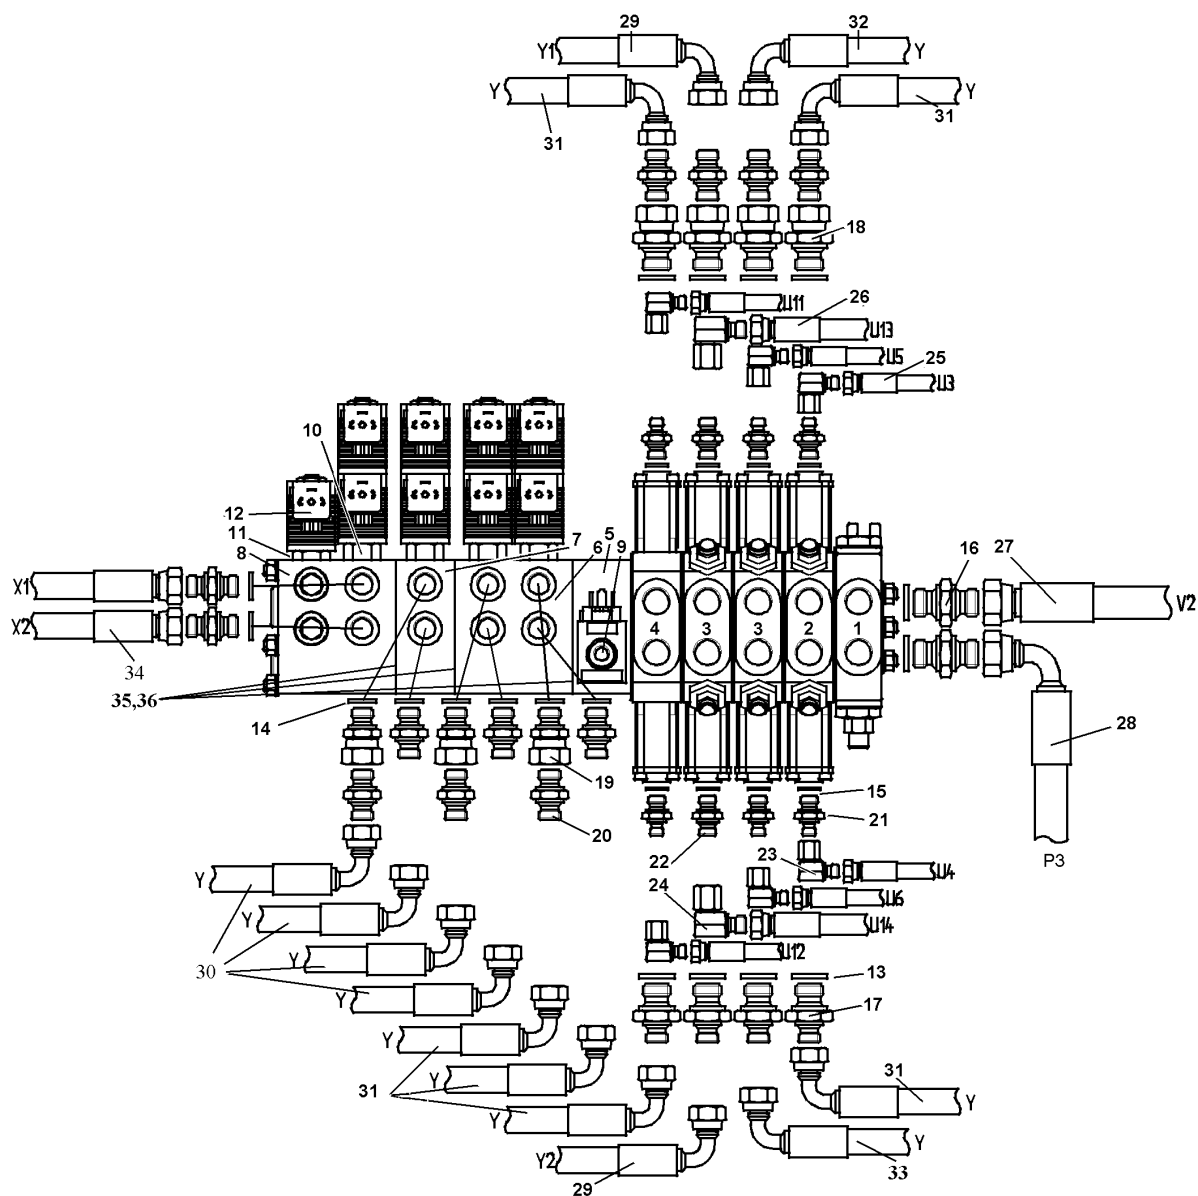

2-spak/stick

Viite Ref.	Tilanusnumero Res.delsnr Part Number	kpl/st/qty/	Nimike	Benämning	Description	Merkintä Anteckning Note

	T50206	1	Venttiili	Ventil	Valve	
1	*T51515	1	Tulosektio	Inloppssektion	Inlet section	
2	*T51523	1	Venttiilisektio	Ventilsektion	Valve section	
3	*T51510	2	Venttiilisektio	Ventilsektion	Valve section	
4	*T51516	1	Venttiilisektio	Ventilsektion	Valve section	
5	*T51517	1	Venttiilipesä	Ventilhus	Valve chamber	
6	*T51513	1	Venttiilipesä	Ventilhus	Valve chamber	
7	*T51518	1	Venttiilipesä	Ventilhus	Valve chamber	
8	*T51506	1	Venttiilipesä	Ventilhus	Valve chamber	
9	*T51507	1	Venttiili	Patronventil	Cartridge	
10	*T51502	4	Venttiilil	Patronventil	Cartridge	
11	*T51501	1	Venttiili	Patronventil	Cartridge	
12	*T51500	10	Magneetti	Magnet	Magnet	
13	T7100544	10	Tiivistyslevy	Tätningbricka	Stuffing washer	
14	T7100544	8	Tiivistyslevy	Tätningbricka	Stuffing washer	
15	T4899113	8	Tiivistyslevy	Tätningbricka	Stuffing washer	
16	T7180007	2	Adapteri	Adapter	Adapter