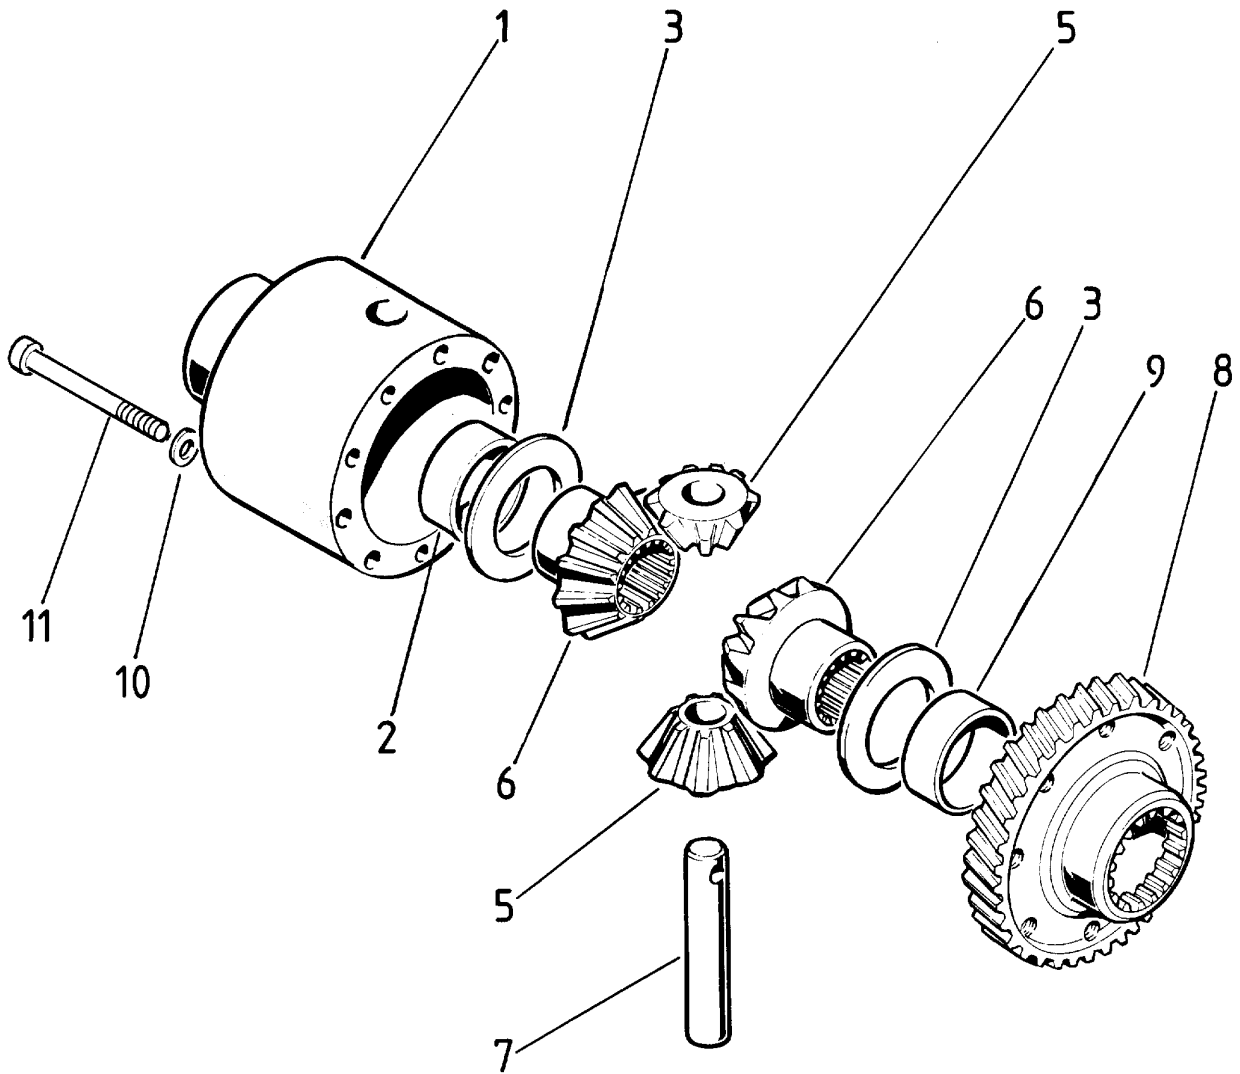

Viite Ref.	Tilausnumero Res.delsnr Part Number	kpl/st/qty/	Nimike	Benämning	Description	Merkintä Anteckning Note
	T8751 52469	1	Tasauspyörästö	Differential	Differential	
1	T8751 52470	1	Kotelo	Hus	Housing	
2	.T8363 22609	1	Hela	Bussning	Bush	
3	T8751 19725	2	Painelevy	Tryckplatta	Pressure plate	
5	T8751 52475	2	Kartiopyörä Z12	Koniskt drev Z12	Conic gear Z12	
6	T8751 52474	2	Kartiopyörä Z18	Koniskt drev Z18	Conic gear Z18	
7	T8751 52476	1	Akseli	Axel	Shaft	
8	T8751 52472	1	Hammaspyörä Z47	Kuggdrev Z47	Gear Z47	
9	.T8363 22609	1	Hela	Bussning	Bush	
10	T5009 51032	10	Joustoaluslevy	Fjädrande bricka	Spring washer	
11	T5817 05130	10	Kuusiokoloruuvi	Insexskruv	Screw