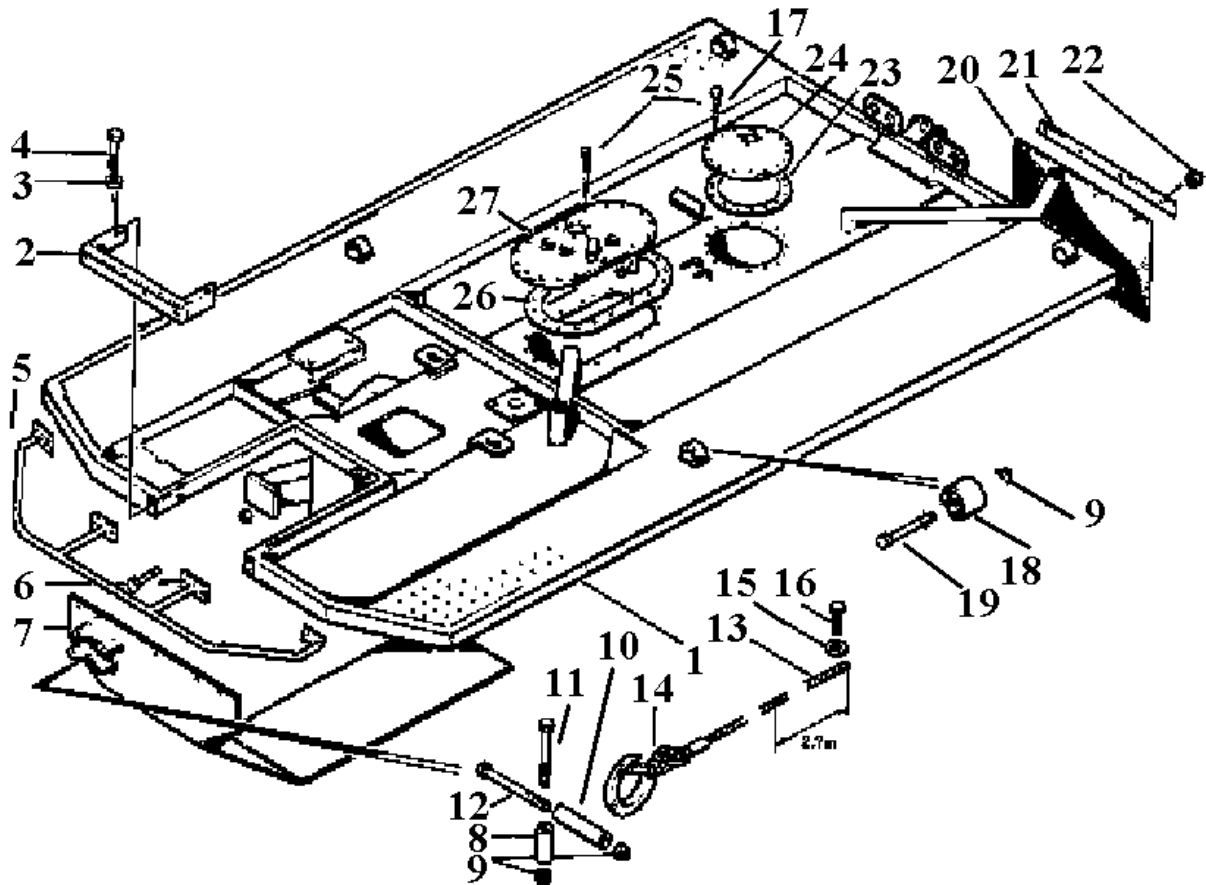

Viite Ref. Ref.	Tilausnumero Res.delsnr Part Number	kpl/st/qty/	Nimike	Benämning	Description	Merkintä Anteckning Note
1	T6193200	1	Runko	Chassie	Frame	
	T604800	1	Runko	Chassie, förhöjt	Frame	Förhöjt chassi
2	*T6393131	1	Palkki	Balk	Girder	
3	*T120000	2	Aluslevy	Bricka	Washer	
4	*T121820	2	Ruuvi	Skruv	Screw	
5	T604177	1	Puskuri	Stötfångare	Bumper	
6	T121845	7	Ruuvi	Skruv	Screw	
7	T6293302	1	Pohjapanssari	Bottenpansar	Bottomshield	
8	T6493309	2	Pystyrulla	Rulle lodrätt	Reel up	
9	TN162200	4	Lukitusmutteri	Låsmutter	Lock nut	
10	T6493308	2	Vaakarulla	Rulle vågrätt	Reel level	
11	T1218100	2	Ruuvi	Skruv	Screw	
12	T1218140	2	Ruuvi	Skruv	Screw	
13	T4599027	1	Vaijeri	Vajer	Wire	
14	*T8263 16007	1	Koukku	Krok	Hook	
15	T060000	1	Aluslevy	Bricka	Washer	
16	T061010	1	Ruuvi	Skruv	Screw	
17	T50370	12	Aluslevy	Bricka nordlock	Washer	
18	T50350	4	Vaimenninkumi	Gummidämpare	Rubber damping	
19	TK1622110	4	Ruuvi	Skruv	Screw	
20	T6393513	2	Roiskeläppä	Stänkskydd	Mudflap	
21	T6393172	2	Lista	List	Strip	
22	TN081200	8	Hattumutteri	Täckmutter	Cover nut	
23	T6493459	1	Tiiviste	Tätning	Gasket	
24	T604441	1	Kansi p-a	Lock bränsle	Cover fuel	
25	T081216	28	Ruuvi	Skruv	Screw	
26	T6393458	1	Tiiviste	Tätning	Gasket	
27	T604886	1	Kansi hydr.	Lock hydr.	Cover hydr.	

Förhöjd=raised=korotettu