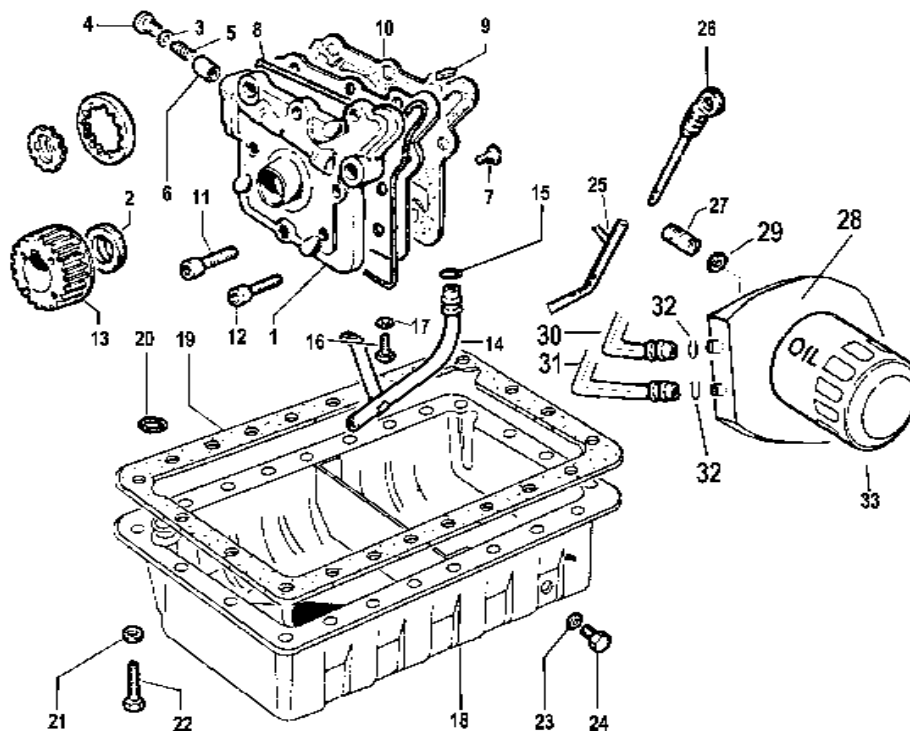

Viite Ref. Ref.	Tilausnumero Res.delsnr Part Number	kpl/st/qty/	Nimike	Benämning	Description	Merkintä Anteckning Note
1	L1213343	1	Tiivisterengas	Tätningarring	Gasket ring	
2	L6605099	1	Öljypumppu komp.	Oljepump kompl.	Oil pump compl.	
3	*L4670060	1	Holkkitiiviste	Packning	Packing	
4	*L9015005	1	Tulppa	Plugg	Plug	
5	*L5625008	1	Jousi	Fjäder	Spring	
6	*L6495045	1	Mäntä	Kolv	Plunger	
7	*L980061	3	Ruuvi	Skruv	Screw	
8	*L1200292	1	O-rengas	O-ring	O-ring	
9	L8400108	1	Tappi	Pinne	Pin	
10	L4580176	1	Tiiviste	Packning	Gasket	
11	L9732064	1	Ruuvi	Skruv	Screw	
12	L9732074	6	Ruuvi	Skruv	Screw	
13	L6975292	1	Käyttöhihnapyörä	Kuggremhjul	Driving pulley	
14	L9485173	1	Imuputki	Sugrör	Intake pipe	
15	L1200274	1	Tiiviste	Tätning	Gasket	
16	L1760130	1	Ruuvi	Skruv	Screw	
17	L7625008	1	Aluslevy	Bricka	Washer	
18	L6645540	1	Öljypohja	Oljetråg	Oil pan	
19	L4431132	1	Tiiviste	Packning	Gasket	
20	L1200030	1	Tiiviste	Packning	Gasket	
21	L7500018	22	Aluslevy	Bricka	Washer	
22	L1760130	22	Ruuvi	Skruv	Screw	
23	L7670088	2	Tiiviste	Tätning	Gasket	
24	L9040024	2	Tulppa	Plugg	Plug	
25	L9330086	1	Mittaputki	Rör för oljesticka	Pipe, oil stick	
26	L1400187	1	Öljytikku	Oljesticka	Oil stick	
27	L7265021	1	Kiinnike,öljylauhd.	Fäste, oljekylare	Fixing, oil cooler	
28	L7350191	1	Öljynjäähdytin	Oljekylare	Oil cooler	
29	L1213381	1	Tiiviste	Packning	Gasket	
30	L9305467	1	Letku	Slang	Hose	
31	L9305097	1	Letku	Slang	Hose	
32	T7100535	4	Kiristin	Klamma	Clamp	
33	L2175131	1	Öljysuofatin	Oljefilter	Oil filter