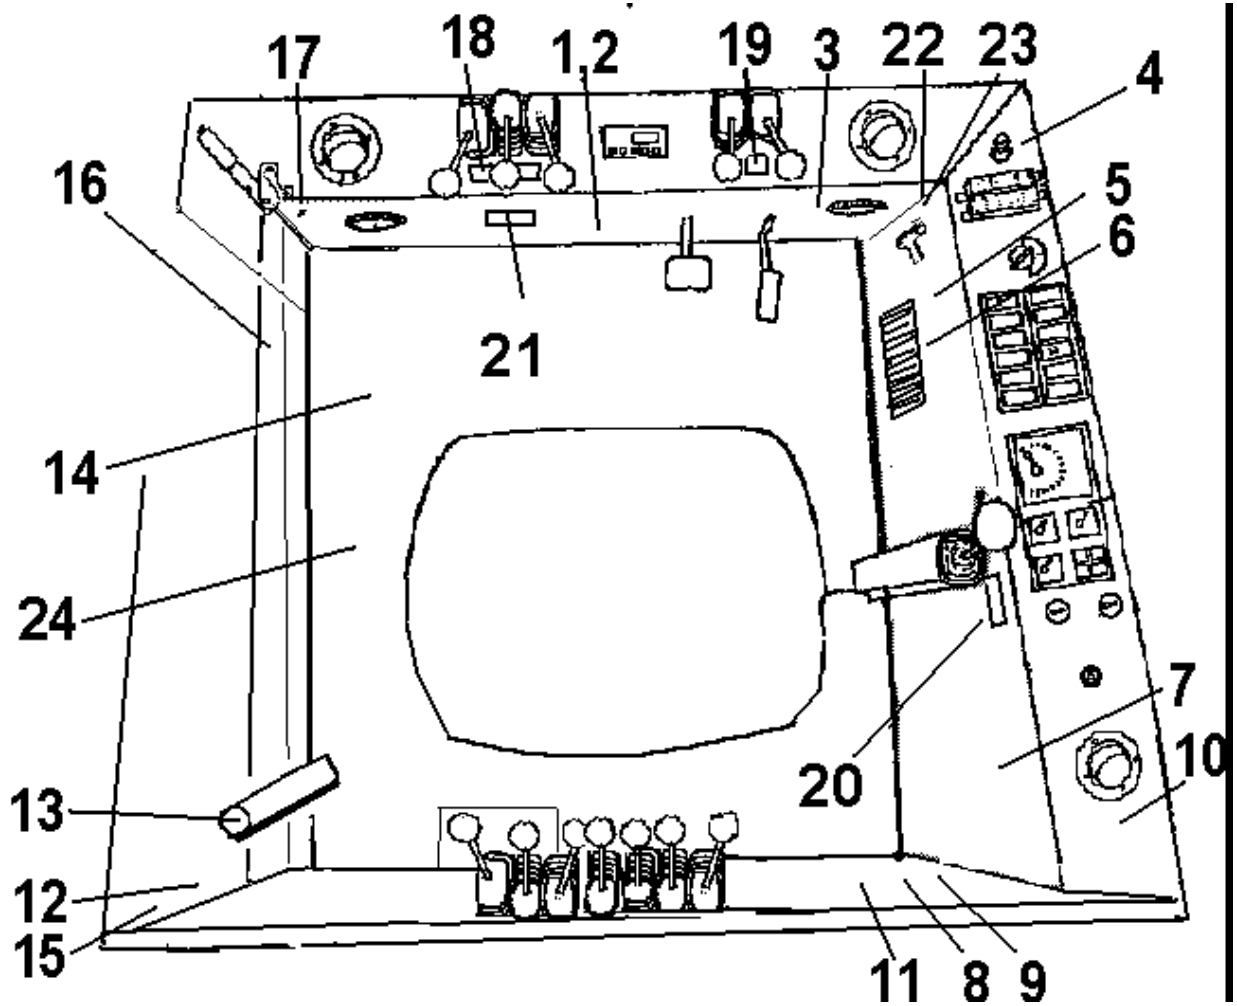

Viite Ref.	Tilausnumero Res.delsnr Part Number	kpl/st/qty/	Nimike	Benämning	Description	Merkintä Anteckning Note
1	T53132	1	Eriste	Isolering	Isolation	
2	T53081	1	Suojus, etu	Sparkskydd, fram	Protection, front	
3	T53106	1	Etupaneeli	Frampanel	Front panel	
4	T53125	1	Kojelauta	Instr.panel	Dash board	
5	T53126	1	Sivulevy, etu	Sidoplåt, fram	Side plate, front	
6	T53127	1	Kiertoilma aukko	Recirkulat. spjäll	Recirculation damper	
7	T53128	1	Sivulevy, taka	Sidoplåt, bak	Side panel, rear	
8	T53130	1	Suojalevy, taka	Sparkplåt, bak	Rear panel	
9	T53131	1	Verhoilu, taka	Klädsel, bak	Clothing, rear	
10	T53129	1	Paneeli, sivu	Panel, sida	Panel, side	
11	T53132	1	Eriste	Isolering	Isolation	
12	T53133	1	Sivupaneeli	Sidopanel	Side panel	
13	T16025	1	Sammutin	Eldsläckare	Fire-extinguisher	
14	T53134	1	Lattiamatto	Golvmatte	Floor carpet	
15	T53137	1	Eriste	Isolering	Isolation	
16	T53135	1	Kynnyslevy	Instegsplåt	Gain ground panel	
17	T050820	40	Ruuvi	Skruv	Screw	
18	T604906	1	Tarra	Dekal	Decal	7-spak
	T604907	1	Tarra	Dekal	Decal	2-spak
19	T604908	1	Tarra	Dekal	Decal	
20	T50052	1	Tarra	Dekal	Decal	
21	T50050	1	Tarra	Dekal	Decal	
22	T53136	1	Hätävasara	Nödhammare	Emergency hammer	
23	T53157	1	Pidin, hätäv.	Hållare, nödh.	Holder, emerg.hammer	
24	T53138	1	Eristys	Isolering	Isolation