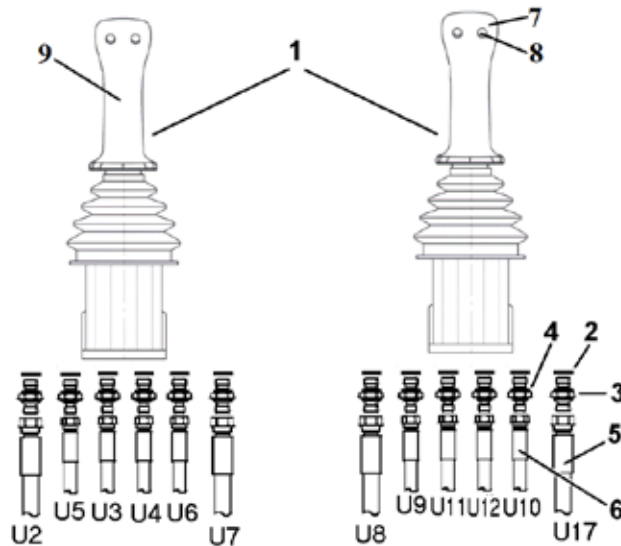

2-spak/stick

Viite Ref.	Tilausnumero Res.delsnr Part Number	kpl/st/qty/	Nimike	Benämning	Description	Merkintä Anteckning Note
1	T50145	1	Venttiili	Väljarventil	Selector valve	
2	T7100543	6	Tiivistyslevy	Tättningsbricka	Washer	
3	T4899019	6	Adapteri	Adapter	Adapter	
4	T604581	2	Letku	Slang	Hose	
5	T6393366	2	Letku	Slang	Hose	
6	T6393426	2	Letku	Slang	Hose