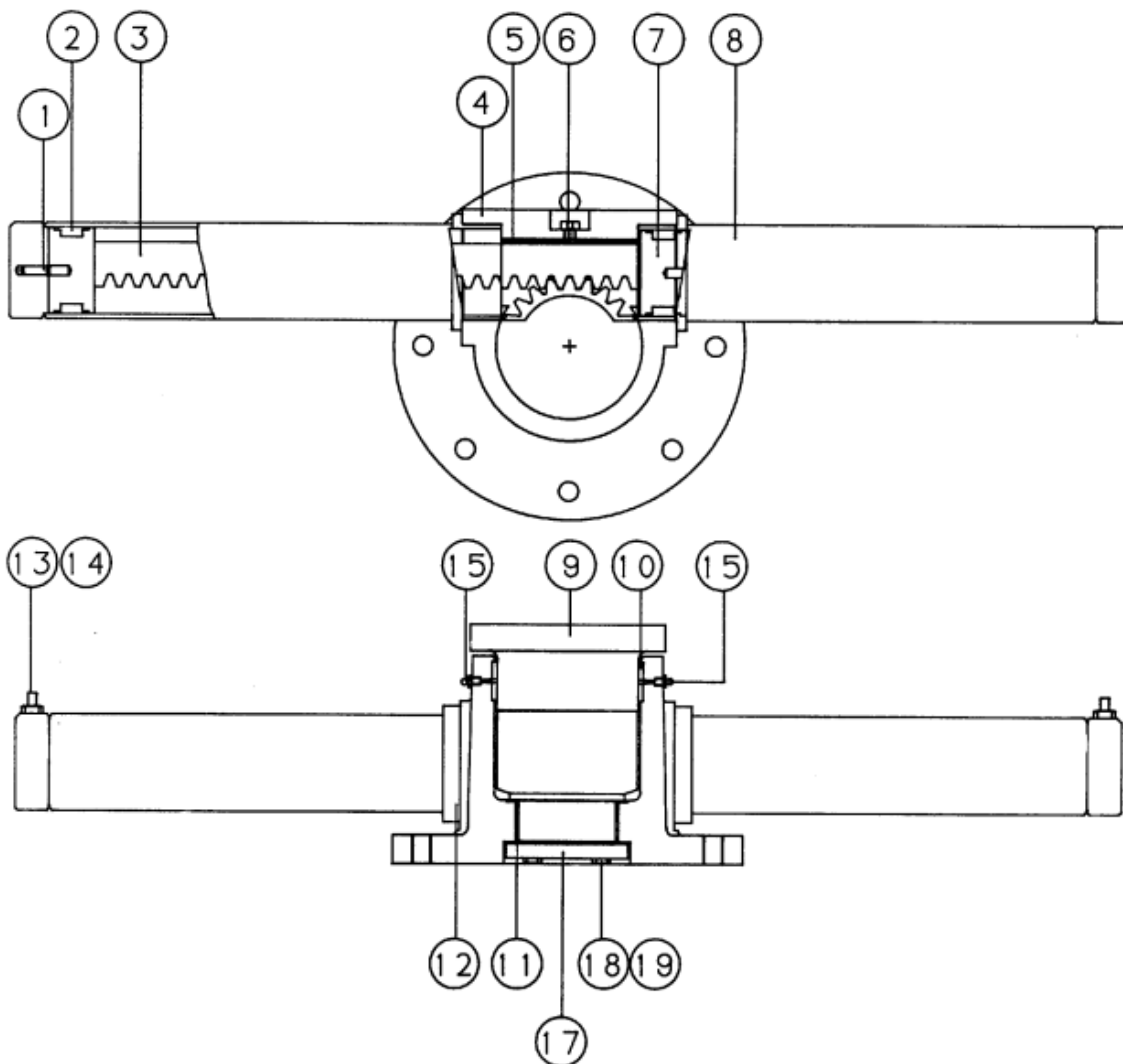

iite Ref. Ref.	Tilausnumero Res.delsnr Part Number	kpl/st/qty/	Nimike	Benämning	Description	Merkintä Anteckning Note
1	T52000	1	Keinuvipu	Vipparm	Rocker arm	
2	T52001	1	Pääpuomi	Huvudbom	Main boom	
3	T52002	1	Apupuomi	Hjälpbom	Supporting boom	
4	T52003	1	Polvinivel, ulko	Knäledslänk, yttre	Toggle-joint, outer	
5	T52004	1	Polvinivel	Knäledslänk, inre	Toggle-joint, inner	
6	T52005	1	Nostonliitos	Lyft ok	Lifting joint	
7	T52006	1	Taitosylinteri	Vikcylinder	Luffing cylinder	
8	T52017	1	Nostosylinteri	Lyftcylinder	Lifting cylinder	
9	T52028	1	Puomi ilman aks.	Pelare exkl. axel	Boom excl. pin	
10	T52029	1	Akseli D=50	Axel D=50	Pin D=50	
11	T52030	1	Akseli D=40	Axel D=40	Pin D=40	
12	T52031	1	Akseli D=45	Axel D=45	Pin D=45	
13	T52032	1	Akseli D=35	Axel D=35	Pin D=35	
14	T52033	1	Akseli D=30	Axel D=30	Pin D=30	
15	T52034	1	Akseli D=30	Axel D=30	Pin D=30	
16	T52035	1	Akseli D=35	Axel D=35	Pin D=35	
17	T52036	1	Akseli D=40	Axel D=40	Pin D=40	
18	T52037	3	Akseli D=35	Axel D=35	Pin D=35	
19	T52008	1	Kääntömoottori	Vridmotor	Slew assembly	
20	T52038	1	Akseli D=25	Axel D=25	Pin D=25	
21	T52039	12	Ruuvi, akseli	Låsskruv, axel	Lock screw, pin	
22	T52040	12	Aluslevy, akseli	Låsbricka, axel	Locking washer, pin	