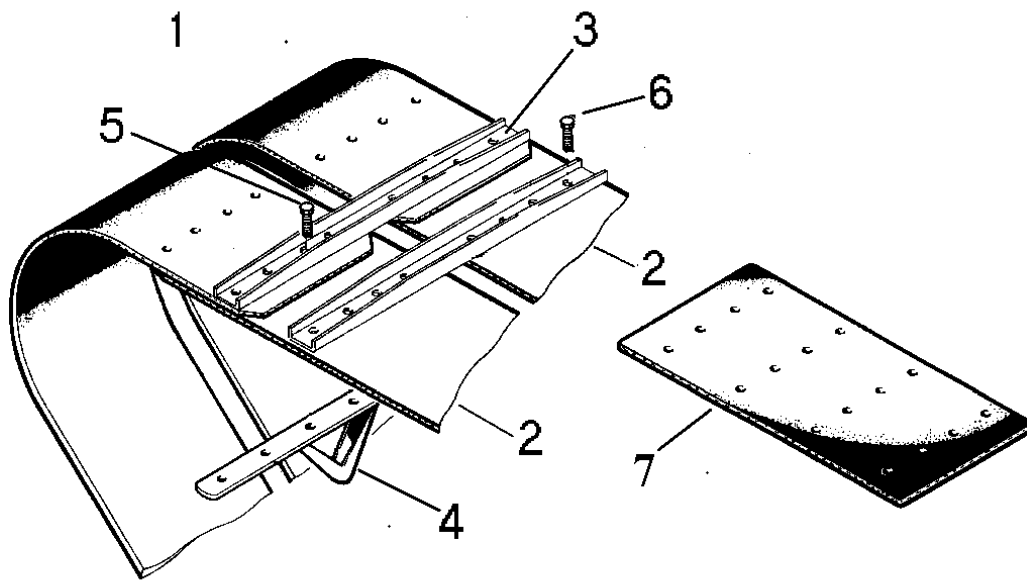

Viite Ref.	Tilausnumero Res.delsnr Part Number	kpl/st/qty/	Nimike	Benämning	Description	Merkintä Anteckning Note
1	T4151720-1	2	Telamatto, vakio	Drivband, standard	Track, standard	
2	*T4151721	2	Kumihihna	Gummirem	Rubber belt	
3	*T4151722	59	Telakisko	Bandbeslag	Bar	
4	*T4151723-1	118	Telaohjain	Bandstyrning	Guide	
5	*T081235	24	Ruuvi	Skruv	Screw	
6	*T081225	448	Ruuvi	Skruv	Screw	
7	T4151719	x	Korjauspala	Skarvbit	Repair kit	

Koskee/gäller / valid for: Förlöjt chassi

1	T604920	2	Telamatto, kork.	Drivband, förlöjd	Track, raised	
2	*T604921	2	Kumihihna	Gummirem	Rubber belt	
3	*T4151722	63	Telakisko	Bandbeslag	Bar	
4	*T4151723-1	126	Telaohjain	Bandstyrning	Guide	
5	*T081235	24	Ruuvi	Skruv	Screw	
6	*T081225	480	Ruuvi	Skruv	Screw	
7	T4151719	x	Korjauspala	Skarvbit	Repair kit	

Förlöjt=raised=korotettu