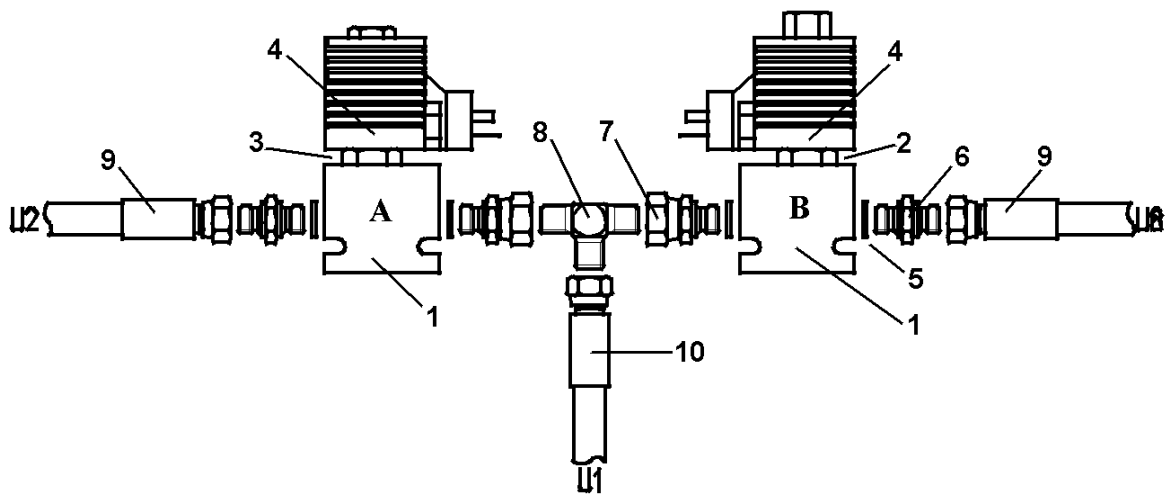

Viite Ref. Ref.	Tilausnumero Res.delsnr Part Number	kpl/st/qty/	Nimike	Benämning	Description	Merkintä Anteckning Note
17	T4899019	4	Adapteri	Adapter	Adapter	
18	T4899138	4	Adapteri	Adapter	Adapter	
19	T7120603	3	Adapteri	Adapter	Adapter	
20	T7100533	9	Adapteri	Adapter	Adapter	
21	T4899211	6	Adapteri	Adapter	Adapter	
22	T4899108	2	Adapteri	Adapter	Adapter	
23	T50224	6	Adapteri	Adapter	Adapter	
24	T50223	2	Adapteri	Adapter	Adapter	
25	T604392	6	Letku	Slang	Hose	
26	T604591	2	Letku	Slang	Hose	
27	T604594	1	Letku	Slang	Hose	
28	T6493987	1	Letku	Slang	Hose	
29	T6393426	2	Letku	Slang	Hose	
30	T604661	4	Letku	Slang	Hose	
31	T604581	6	Letku	Slang	Hose	
32	T604582	1	Letku	Slang	Hose	
33	T604583	1	Letku	Slang	Hose	
34	T604590	2	Letku	Slang	Hose	
35	T51504	6	Tuki	Stödring	Support	
36	T51505	6	O-rengas	O-ring	O-ring	

2-spak/stick

Viite Ref. Ref.	Tilausnumero Res.delsnr Part Number	kpl/st/qty/	Nimike	Benämning	Description	Merkintä Anteckning Note
A	T50143	1	Venttiili	Ventil	Valve	
B	T50144	1	Venttiili	Ventil	Valve	
1	*T51521	2	Venttiilipesä	Venttilhus	Valve chamber	
2	*T51519	1	Venttiili	Patronventil	Valve cartridge	
3	*T51520	1	Venttiili	Patronventil	Valve cartridge	
4	*T51522	2	Magneetti	Magnet	Magnet	
5	T4899113	4	Tiivistyslevy	Tättningsbricka	Washer	
6	T4899108	2	Adapteri	Adpter	Adapter	
7	T7120603	2	Adapteri	Adapter	Adapter	
8	T7120602	1	Adapteri	Adapter	Adapter	
9	T604393	2	Letku	Slang	Hose	
10	T604593	1	Letku	Slang	Hose