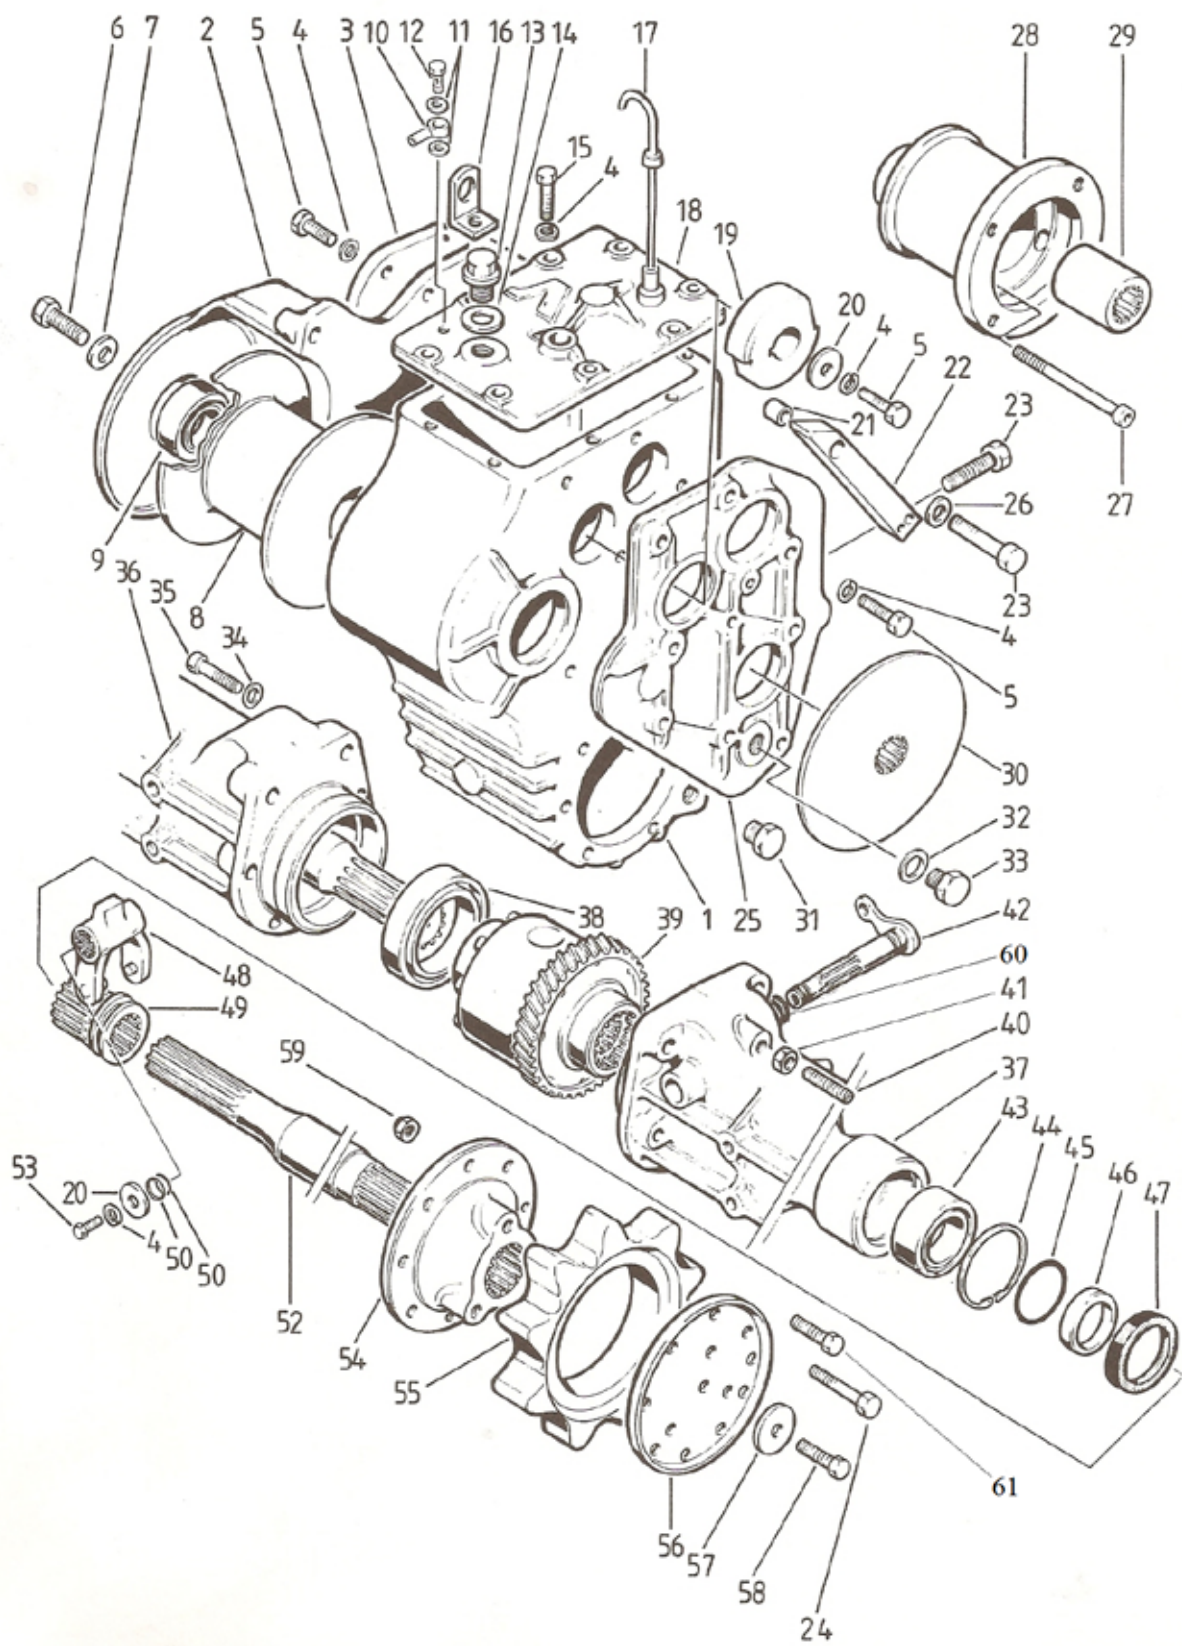

Viite Ref. Ref.	Tilausnumero Res.delsnr Part Number	kpl/st/qty/	Nimike	Benämning	Description	Merkintä Anteckning Note
1	T8751 52562	1	Kotelo	Hus	Housing	
2	T8751 52566	1	Vinssin kansi	Vinsch lock	Winch cover	
3	T8751 52842	1	Kansi	Lock	Cover	
4	TF080000	31	Jousialuslevy	Fjäderbricka	Spring washer	
5	T081235	17	Ruuvi	Skruv	Screw	
6	T8751 46804	1	Ruuvi	Skruv	Screw	
7	T8751 38510	1	Aluslevy	Bricka	Washer	
8	T8751 38717	1	Kela	Vinschtrumma	Reel	
9	T6100 63055	1	Laakeri	Lager	Bearing	
10	T6402 55005	1	Huohotin	Ventil	Valve	
11	T6155 83036	1	Tiiviste	Tätning	Gasket	
12	T6404 35005	1	Banjouruvi	Banjoskruv	Banjoscrew	
13	T6400 46030	1	Täyttötulppa	Fullplugg	Filling cap	
14	T6155 83036	1	Tiiviste	Tätning	Gasket	
15	T081230	10	Ruuvi	Skruv	Screw	
16	T8751 38779	2	Nostokorva	Lyftning	Lifting gear	
17	T8751 47884	1	Mittatikku	Mätsticka	Deepstick	
18	T8751 52840	1	Kansi	Lock	Cover	
19	T8751 38552	1	Säppipyörä	Spärrdrev	Latch gear	
20	T5011 50902	1	Aluslevy	Bricka	Washer	
21	T8751 38566	1	Holkki	Hylsa	Sleeve	
22	T8751 38565	1	Säppivipu	Spärrarm	Latch lever	
23	T101540	9	Ruuvi	Skruv	Screw	
24	T101570	18	Ruuvi	Skruv	Screw	
25	T8751 52565	1	Sivukansi	Sidolock	Side cover	
26	T5001 51052	2	Aluslevy	Bricka	Washer	
27	TK1015100	4	Kuusiokoloruuvi	Insexskruv	Screw	
28	T8751 52832	1	Kiinnike	Fäste	Fastening	
29	T8751 52831	1	Kytkinholkki	Splineshylsa	Splinesleeve	
30	T6293278	1	Jarrulevy	Bromsskiva	Brakedisc	
31	T8751 15543	1	Magn. tulppa	Magnet plugg	Magnet plug	
32	T6155 70812	2	Tiiviste	Tätning	Gasket	
33	T8360 19756	1	Tulppa	Plugg	Plug	
34	TF100000	12	Jousialuslevy	Fjäderbricka	Springwasher	
35	TK101545	12	Kuusiokoloruuvi	Insexskruv	Screw	
36	T8751 52564	1	Putki, oikea	Rör, höger	Pipe, right	
37	T8751 52563	1	Putki, vasen	Rör, vänster	Pipe, left	
38	T6100 60140	2	Laakeri	Lager	Bearing	
39	T8751 52469	1	Tasauspyörästö	Differential	Differential	
40	T5612 04650	1	Vastaruuvi	Stoppskruv	Lock screw	
41	T081200	1	Mutteri	Mutter	Nut	
42	T8751 38686	1	Akseli	Axel	Shaft	
43	T6100 32090	2	Laakeri	Lager	Bearing	
44	T6173 30085	2	Varmistinrengas	Segerring	Circlip	
45	T6146 04418	2	O-rengas	O-ring	O-ring	
46	T8751 46580	2	Väliholkki	Mellanhylsa	Tie sleeve	
47	T6141 06286	2	Akselitiiviste	Stefa	Oil seal	
48	T8751 38457	1	Kytkinhaarukka	Kopplingsgaffel	Coupling fork	
49	T8751 38456	1	Kytkinholkki	Kopplingshylsa	Coupling sleeve	
50	T6146 01224	1	O-rengas	O-ring	O-ring	
52	T8751 46581	2	Vetoakseli	Drivaxel	Draw shaft	
53	T081220	7	Ruuvi	Skruv	Screw	
54	T8751 46582	2	Vetolevy	Dragskiva	Draw plate	
55	T4150171-1	2	Hammaspyörä	Kugghjul	Sprocket wheel	
56	T6293460	2	Laippa	Fläns	Flange	
57	T8751 46585	2	Aluslevy	Bricka	Washer	
58	T121835	2	Ruuvi	Skruv	Screw	
59	TN101500	18	Nylocmutteri	Nylocmutter	Lock nut	
60	T6146 01524	2	O-rengas	O-ring	O-ring	
61	T101530	6	Ruuvi	Skruv	Screw