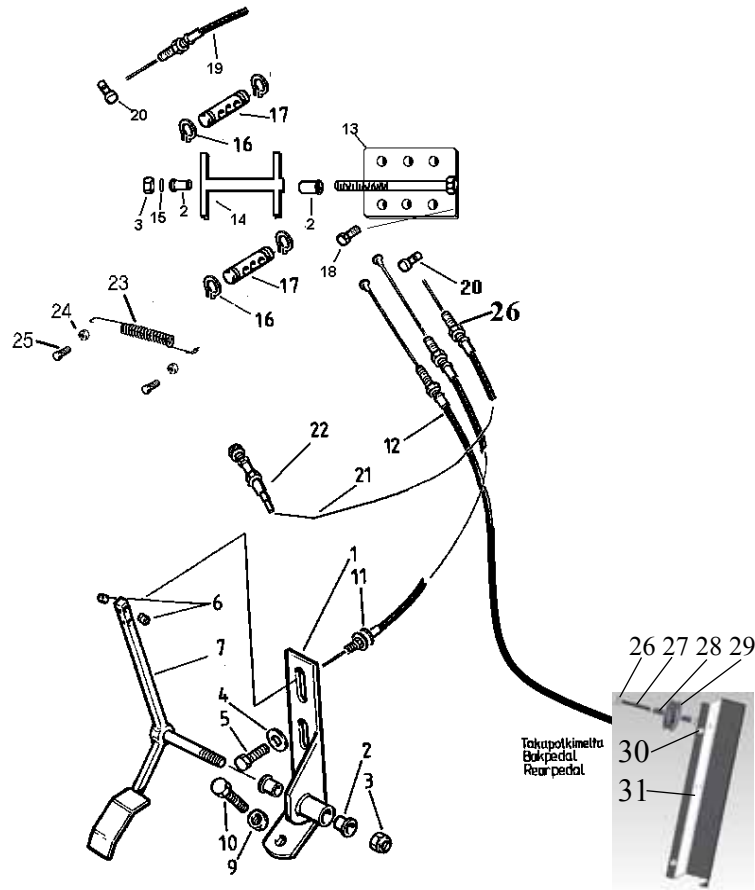

Viite Ref. Ref.	Tilausnumero Res.delsnr Part Number	kpl/st/qty/	Nimike	Benämning	Description	Merkintä Anteckning Note
1	T6493688	2	Kiinnike	Fäste	Holder	
2	T6493285	6	Hela	Bussning	Bush	
3	TN101500	3	Lukitusmutteri	Låsmutter	Lock nut	
4	T080000	4	Aluslevy	Bricka	Washer	
5	T081220	4	Ruuvi	Skruv	Screw	
6	T4099298	4	Pidätinruuvi	Stoppskruv	Lock screw	
7	T6393687	2	Poljin eteen	Pedal, fram	Pedal, front	
9	T081200	2	Mutteri	Mutter	Nut	
10	T081230	2	Ruuvi	Skruv	Screw	
11	T604645	1	Kaasuvaaj. etu	Gasvajer, fram	Gaswire, front	
12	T604697	1	Kaasuvaaj. taka	Gasvajer, bak	Gaswire, rear	
13	T604565	1	Kiinnike	Fäste	Holder	
14	T604566	1	Kaasun lenkki	Gaslänk	Gas link	
15	T100000	1	Aluslevy	Bricka	Washer	
16	T3199037	4	Lukkorengas	Låsring	Circlip	
17	T604146	2	Nippa	Nippel	Nipple	
18	TP6,31019	2	Ruuvi	Skruv	Screw	
19	T604647	1	Kaasuvaajeri	Gasvajer, motor	Gas wire, engine	
20	T7000447	2	Nippa	Trådnippel	Nipple	
21	T50038	1	Kaapeli	Kabel	Cable	
22	T50037	1	Säädin	Dragreglage	Governor	
23	T5492098	1	Jousi	Dragfjäder	Spring	
24	T050800	2	Mutteri	Mutter	Nut	
25	TK050812	2	Ruuvi	Skruv	Screw	
26	T50327	1	Säätöruuvi	Justerskruv	Adjusting screw	
27	T3199035	2	Lukkorengas	Spärryttare	Circlip	
28	T604859	1	Tappi	Sprint	Pin	
29	T50291	1	Pyöre	Linhjul	Wheel	
30		4	Ruuvi	Skruv	Screw	
31	T604860	1	L11tikko	Låda	Box