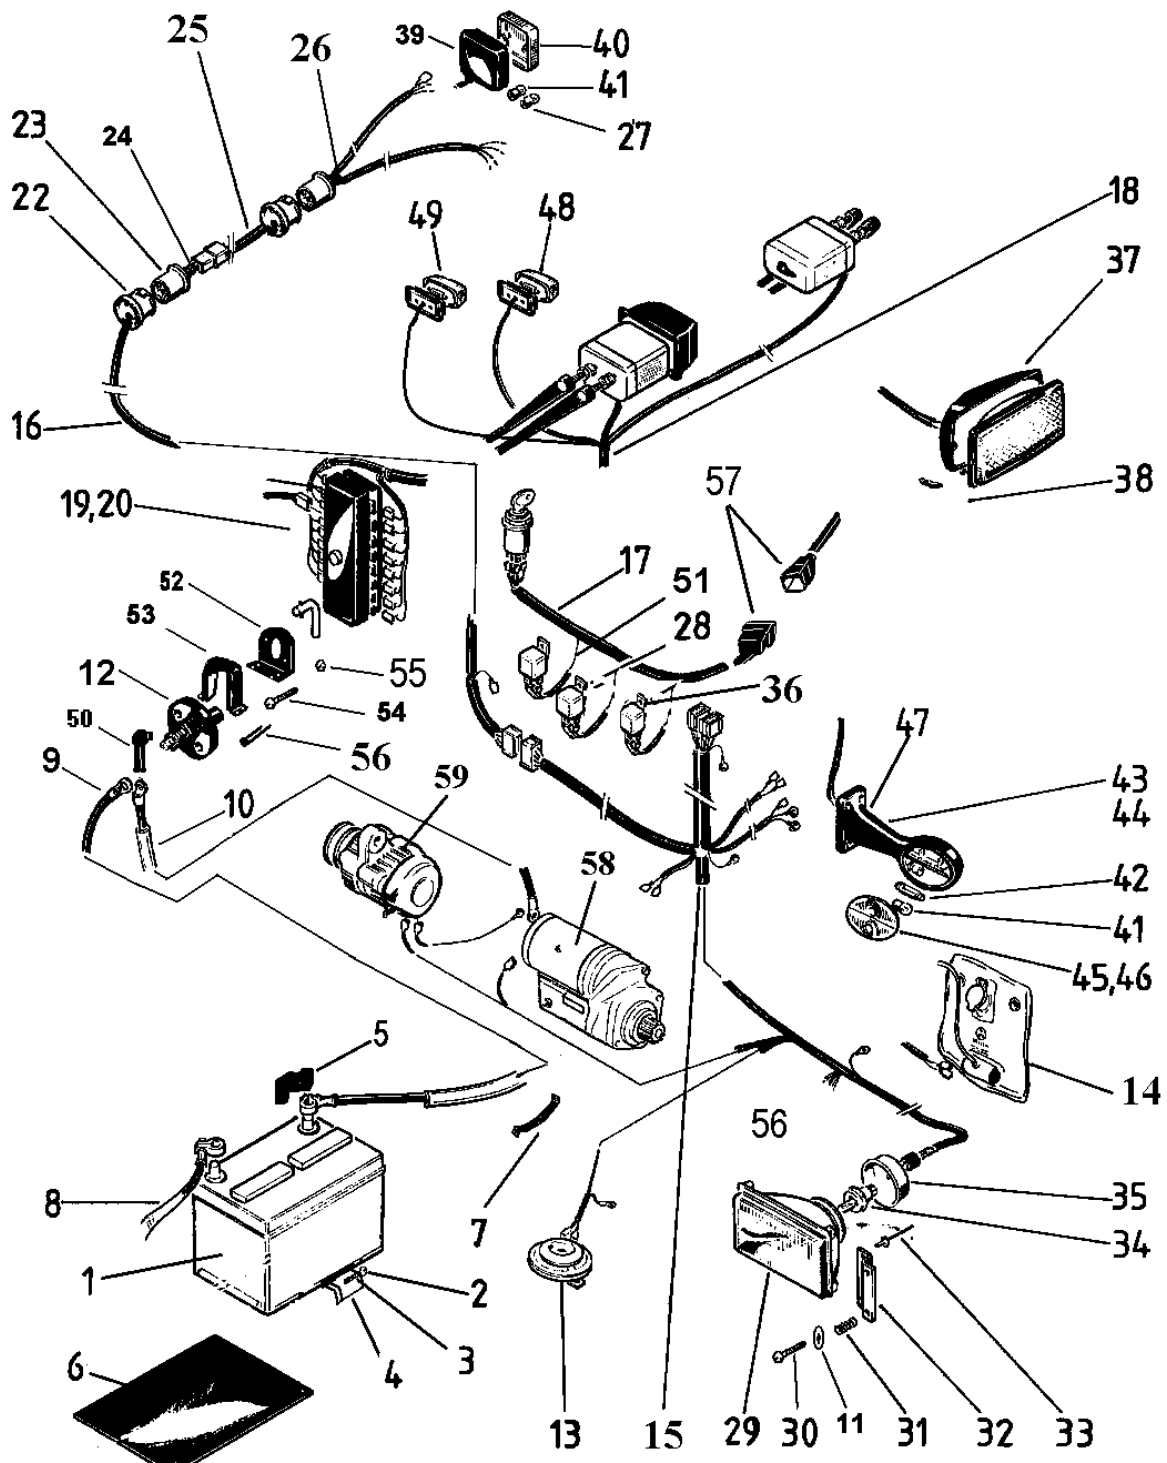

Viite Ref.	Tilanusnumero Res.delsnr Part Number	kpl/st/qty/	Nimike	Benämning	Description	Merkintä Anteckning Note
1	T4299180	1	Akku	Batteri	Battery	
2	T081255	1	Ruuvi	Skruv	Screw	
3	T081200	1	Mutteri	Mutter	Nut	
4	T604696	1	Pidätinlevy	Klämplåt	Clamp	
5	T50324	1	Kumisuoja	Gummiskydd	Rubber cover	
6	T4150440	1	Kumi, ala	Gummi, under	Rubber, under	
7	T50035	2	Maajohto	Jordledning	Ground wire	
8	T50036	1	Maajohto	Jordledning	Ground wire	
9	T604680	1	Akkukaapeli	Batterikabel	Battery cable	
10	T604681	1	Kaapeli käyn.moot.	Startmotorkabel	Cable	
11	T50060	8	Aluslevy	Bricka	Washer	
12	T4299139	1	Pääkytkin	Huvudströmbrytare	Main switch