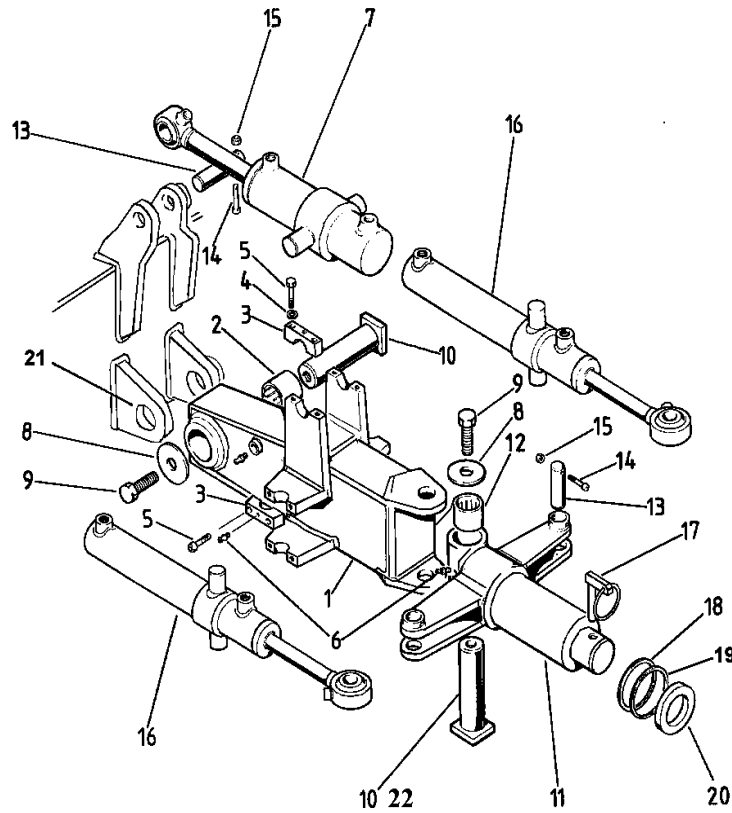

Viite Ref. Ref.	Tilanusnumero Res.delsnr Part Number	kpl/st/qty/	Nimike	Benämning	Description	Merkintä Anteckning Note
1	T6293012	1	Vetoaisa	Dragstång	Towing bar	
	T605650	1	Vetoaisa	Dragstång	Towing bar	Förhöjt chasi
2	*T4150129	2	Hela	Bussning	Bush	
3	T6493015	4	Sylinteri pidike	Cylinderfäste	Cylinder holder	
5	*TK101550	12	Kuusiokoloruuvi	Insexskruv	Screw	
6	T10001	8	Rasvanippa	Smörjnippel	Grease nipple	
7	T604691	2	Tukisyylinteri	Stödcylinder	Load cylinder	
8	T6493565	2	Aluslevy	Bricka	Washer	
	T6493565	1	Aluslevy	Bricka	Washer	Förhöjt chassi
9	TK121840	2	Ruuvi	Skruv	Washer	
	TK121840	1	Ruuvi	Skruv	Washer	Förhöjt chassi
10	T6393563	2	Tappi	Tapp	Pin	
	T6393563	1	Tappi	Tapp	Pin	Förhöjt chassi
11	T6393007	1	Vetoputki	Dragtapp	Towing pin	
12	*T4150129	2	Hela	Bussning	Bush	
13	T4151777	3	Tappi	Tapp	Pin	
14	TK081240	3	Kuusiokoloruuvi	Insexskruv	Screw	
15	TN081200	3	Nylocmutteri	Nylocmutter	Lock nut	
16	T604690	2	Ohjaussylinteri	Styrcylinder	Steering cylinder	
17	T4150211-1	1	Rengassokka	Ringsprint	Cotter	
18	T4151787	x	Sovitelevy 1 mm	Shims 1 mm	Shim 1 mm	
19	T604125	x	Sovitelevy 1,5 mm	Shims 1,5 mm	Shim 1,5 mm	
20	T4150210-2	1	Vetolevy	Dragbricka	Washer	
21	T6493080	x	Kiinnityskorva	Fastöra	Fastening	
22	T50368	1	Laajentaja	Expander	Extender	Förhöjt chassi

Förhöjt=raised=korotettu