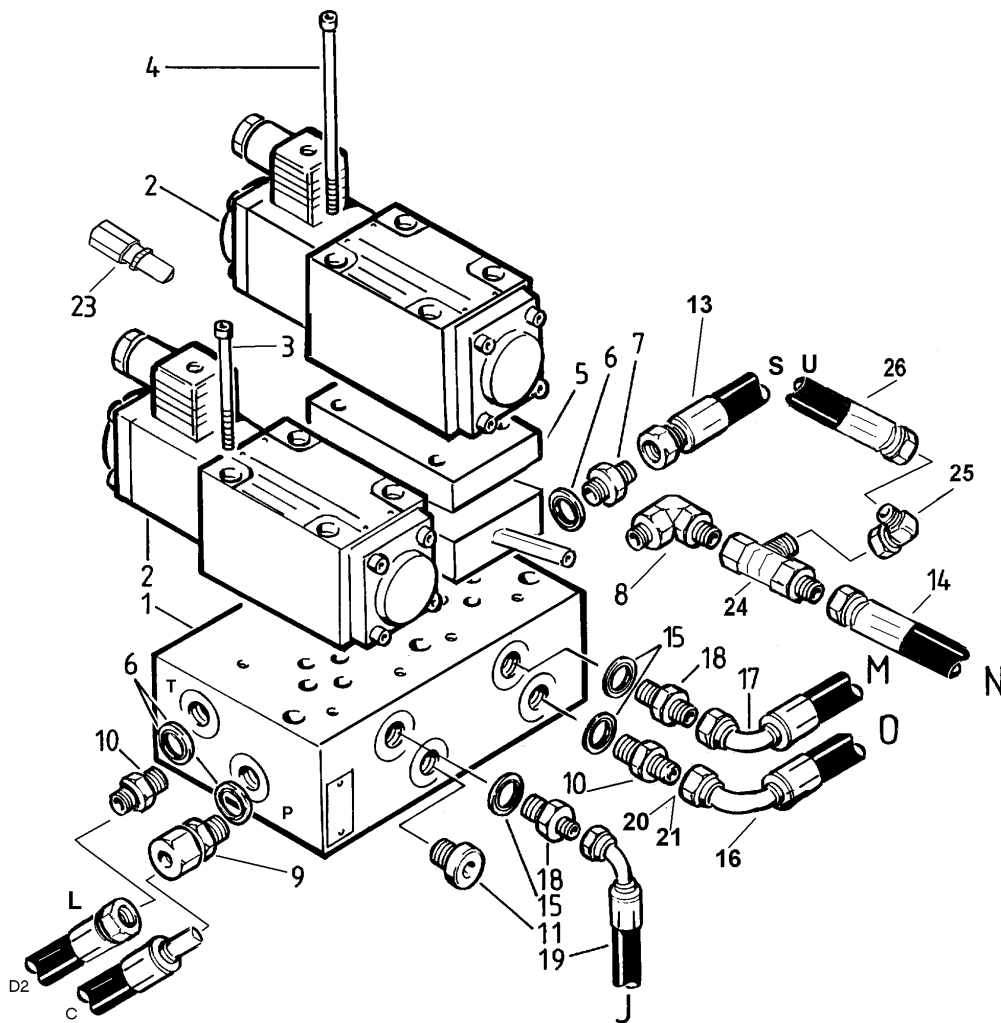

Viite Ref. Ref.	Tilausnumero Res.delsnr Part Number	kpl/st/qty/	Nimike	Benämning	Description	Merkintä Anteckning Note
1	T4899160	1	Pohjalaatta	Ansl.platta	Connection plate	
2	T4899158	1	Venttiili	Ventil	Valve	
3	TK050850	4	Ruuvi	Skruv	Screw	
4	TK0508130	4	Kuusiokoloruuvi	Skruv insex	Screw	
5	T4899203	1	Vastaventtiili	Backventil	Valve	
6	T7100544	3	Tiiviste	Tätningbricka	Gasket	
7	T7180007	1	Adapteri	Adapter	Adapter	
8	T50262	1	Adapteri	Adapter	Adapter	
9	T4899195	1	Adapteri	Adapter	Adapter	
10	T4899019	2	Adapteri	Adapter	Adapter	
11	T4899204	1	Tulppa	Plugg	Plug	
12	T50082	1	Paineenrajoitin	Tryckreducerare	Pressure Reducing	
13	T604573	1	Ylivuotoletku	Läckslang	Overflow	
14	T6494042	1	Letku	Slang	Hose	
15	T7100543	3	Tiiviste	Tätningbricka	Gasket	
16	T6494039	1	Letku	Slang	Hose	
17	T6494061	1	Letku	Slang	Hose	
18	T4899207	2	Nippa	Nippel	Nipple	
19	T6494040	1	Jarruletku	Bromsslang	Brakehose	
20	T50238	1	Adapteri	Adapter	Adapter	
21	T50003	1	Adapteri	Adapter	Adapter	
22	T604151	1	Adapteri	Adapter	Adapter	
23	T50028	1	Testinippa	Provnippel	Test nipple	
24	T4899218	1	Adapteri	Adapter	Adapter	2-vipu/spak/stick
25	T50234	1	Adapteri	Adapter	Adapter	2-vipu/spak/stick
26	T604593	1	Letku	Slang	Hose	2-vipu/spak/stick