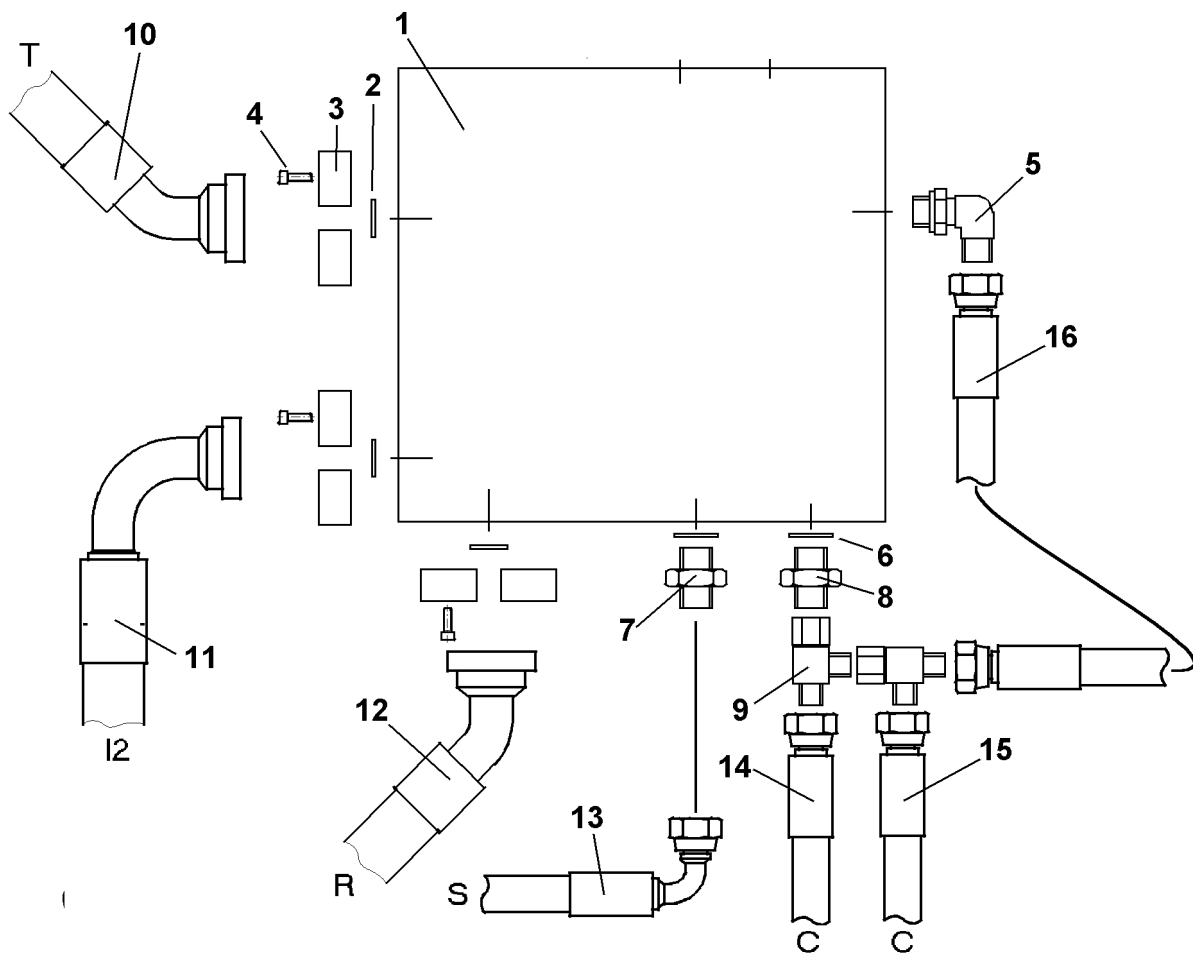

Chassinumerosta: 20007068

Fr.o.m. chassinr: 20007068

From Chassieno: 20007068

Viite Ref. Ref.	Tilausnumero Res.delsnr Part Number	kpl/st/qty/	Nimike	Benämning	Description	Merkintä Anteckning Note
1	T50422	1	Virranjakaja	Flödesdelare	Flow divider	
2	T50275	3	O-rengas	O-ring	O-ring	
3	T50435	6	Laippa	Flänshalva	Flange	
4	TK101535	12	Kuusiokoloruuvi	Insexskruv	Screw	
5	T50262	1	Adapteri	Adapter	Adapter	
6	T4899113	2	Tiivistelevy	Tättningsbricka	Washer	
7	T4899108	1	Adapteri	Adapter	Adapter	
8	T4899207	1	Adapteri	Adapter	Adapter	
9	T50439	2	Adapteri	Adapter	Adapter	
10	T605385	1	Letku	Slang	Hose	
11	T605383	1	Letku	Slang	Hose	
12	T605384	1	Letku	Slang	Hose	
13	T605386	1	Letku	Slang	Hose	
14	T605387	1	Letku	Slang	Hose	
15	T605388	1	Letku	Slang	Hose	
16	T605389	1	Letku	Slang	Hose