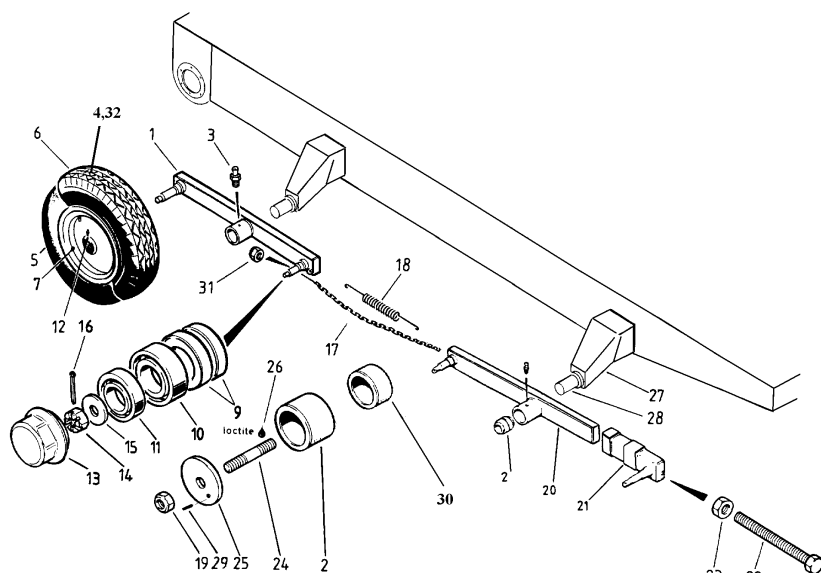

Viite Ref. Ref.	Tilanusnumero Res.delsnr Part Number	kpl/st/qty/	Nimike	Benämning	Description	Förhöjd=raised=korotettu Merkintä Anteckning Note
1	T6195268L	1	Telivipu, vasen	Boggiarm, vänster	Bogie arm, L	
	T6195268R	1	Telivipu, oikea	Boggiarm, höger	Bogie arm, R	
2	T3199043	8	Laakeri	Lager	Bearing	
3	T10001	4	Rasvanippa	Smörjnippel	Grease nipple	
4	T7100904-1	8	Telipyörä	Boggihjul	Bogie wheel	
	T7100904-1	6	Telipyörä	Boggihjul	Bogie wheel	Förhöjt chassi
	T7100904-2	x	Telipyörä mass.	Boggihjul mass.	Bogie wheel solid	
5	.4x8	1	Sisärengas	Innerslang	Inner tube	
6	.4x8/8	1	Ulkorengas	Däck	Tire	
7	.T7130100	1	Vanne, täyd.	Fälg komplett	Rim assy	
9	..T51022	1	Tiivisterengas	Tätningring	Ring gasket	
10	..T51021	1	Laakeri	Lager	Bearing	
11	..T51020	1	Laakeri	Lager	Bearing	
12	..T10001	1	Rasvanippa	Smörjnippel	Grease nipple	
13	..T7100913	1	Pölykapseli	Navkapsel	Dust cover	
14	T7100912	8	Kruunumutteri	Kronmutter	Nut	
15	T160000	8	Aluslevy	Bricka	Washer	
16	T042040	8	Haarasokka	Saxpinne	Cotter	
17	T4150125	2	Väliketju	Mellankedja	Holding chain	
18	T6393300	2	Jousi	Fjäder	Spring	
19	TN121800	4	Lukitusmutteri	Låsmutter	Lock nut	
20	T6295266L	1	Telivipu, vasen	Boggiarm, vänster	Bogie arm, LH	
	T604805	1	Telivipu, vasen	Boggiarm, vänster	Bogie arm, L	Förhöjt chassi
	T6395266R	1	Telivipu, oikea	Boggiarm, höger	Bogie arm, RH	
	T604806	1	Telivipu, oikea	Boggiarm, höger	Bogie arm, R	Förhöjt chassi
21	T6395267	2	Kiristyslaite	Spännanordning	Adjuster	
	T604812	1	Kiristyslaite, vasen	Spännanordn, vä.	Adjuster, L	Förhöjt chassi
	T604813	1	Kiristyslaite, oikea	Spännanordn, hö	Adjuster, R	Förhöjt chassi
22	T2026140	2	Ruuvi	Skruv	Screw	
23	T202600	2	Mutteri	Mutter	Nut	
24	T121830	4	Vaarnaruuvi	Pinnskruv	Stud	
25	T6495265	4	Aluslevy	Bricka	Washer	
26	T899786	x	Loctite	Loctite	Loctite	
27	T6293000	2	Teliakseli	Boggiaxel	Bogie shaft	
	T604801	2	Teliakseli	Boggiaxel	Bogie shaft	Förhöjt chassi
28	T6393821	4	Akselitumppi	Axeltapp	Shaft	
29	T4199044	4	Putkisokka	Rörsprint	Cotter	
30	T6493889	4	Väliholkki	Mellanhylsa	Sleeve	
31	T142100	2	Lukitusmutteri	Låsmutter	Lock nyt	
32	T604866	2	Telipyörä, 12"	Boggihjul, 12"	Bogie wheel, 12"	Förhöjt chassi