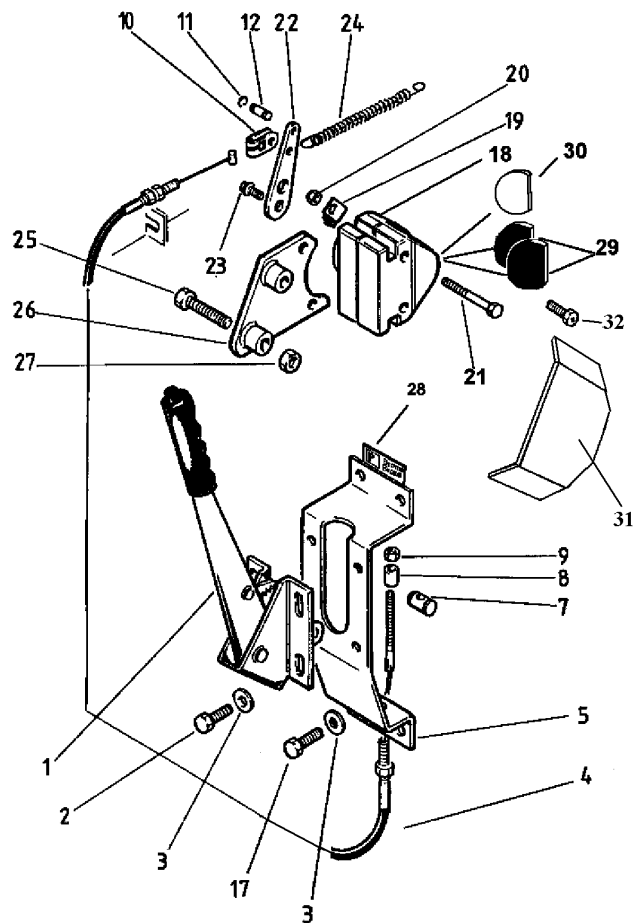

Viite Ref. Ref.	Tilausnumero Res.delsnr Part Number	kpl/st/qty/	Nimike	Benämning	Description	Merkintä Anteckning Note
1	T2499040	1	Jarrukahva	Bromshandtag	Brake handle	
2	T081220	4	Ruuvi	Skruv	Screw	
3	T080000	8	Aluslevy	Bricka	Washer	
4	T6393691	1	Vaijeri	Vajer	Wire	
5	T6393696	1	Kiinnitysteline	Fäste	Fastening	
7	T6493698	1	Nippeli	Nippel	Nipple	
8	T6493700	1	Holkki	Hylsa	Sleeve	
9	T050800	2	Mutteri	Mutter	Nut	
10	T5494637	1	Hahlo	Fäste	Joint	
11	T3199035	2	Lukkorengas	Låsring	Circlip	
12	T6493702	1	Tappi	Tapp	Pin	
17	T081220	4	Ruuvi	Skruv	Screw	
18	T2499036	1	Jarrusatula	Bromsok	Brake caliber	
19	T5494858	1	Lukitusjousi	Låsfjäder	Lock spring	
20	T2191651	2	Nylocmutteri	Låsmutter	Lock nut	
21	T2191672	2	Ruuvi	Skruv	Screw	
22	T2191678	1	Vipu	Arm	Arm	
23	T2094855	1	Ruuvi	Skruv	Screw	
24	T5492098	1	Jousi	Fjäder	Spring	
25	T121855	2	Ruuvi	Skruv	Screw	
26	T6393546	1	Kiinnityslevy	Fästplatta	Fastening	
27	T121800	2	Mutteri	Mutter	Nut	
28	T50051	1	Tarra/ Pys.jarru	Dekal/ P.Broms	Decal/ P.Brake	
29	T2191674	1 par	Jarrupala	Bromsbelägg	Brake pad	
30	T2199673	1	Tukilevy	Stödplatta	Backup plate	
31	T6393627	1	Suojalevy	Skyddsplåt	Cover	
32	TKG081220	2	Ruuvi	Skruv	Screw