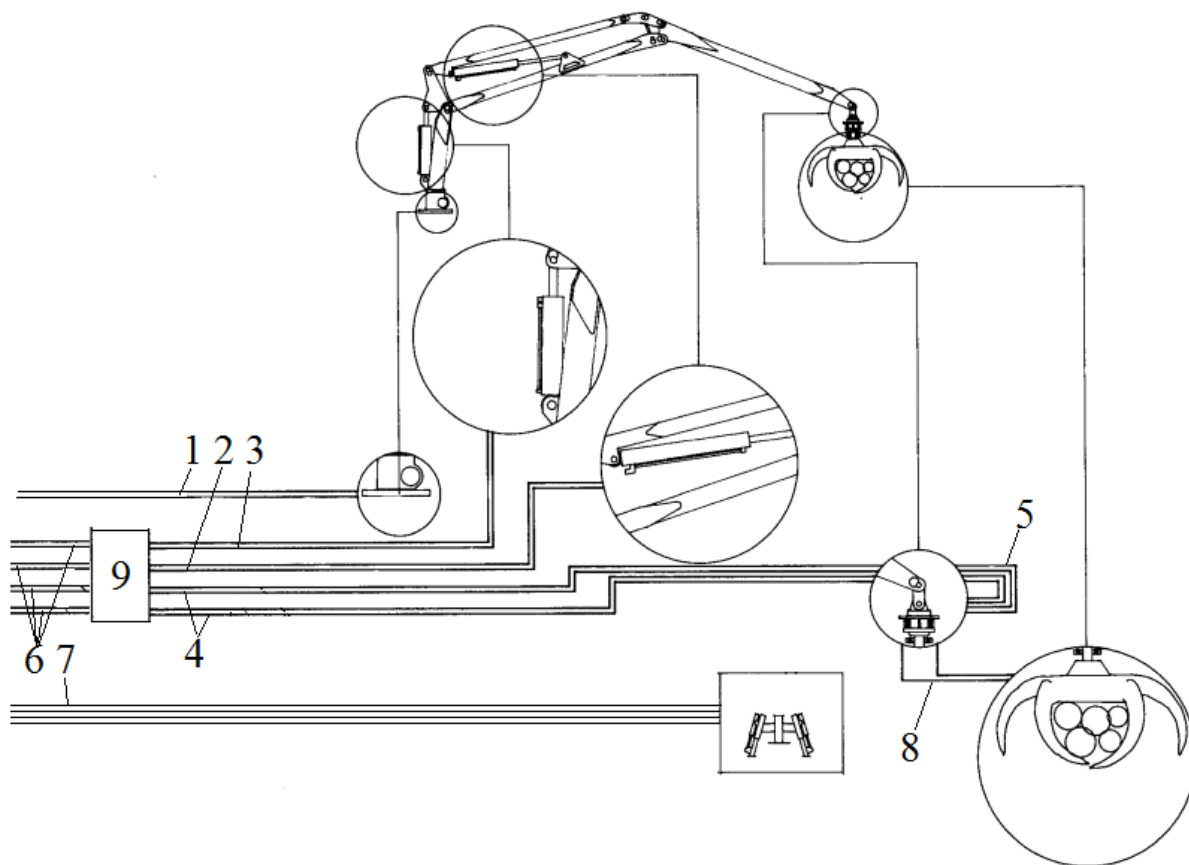

SLANGAR / HOSES / LETKUT

Viite Tilausnumero

Ref. Res.delsnr

Ref. Part Number

kpl/st/qty/

Nimike

Benämning

Description

Merkintä

Anteckning

Note

Ref.	Part Number	kpl/st/qty/	Nimike	Benämning	Description	Note
1	T604661	4	Letku	Slang	Hose	
2	T52107	2	Letku	Slang	Hose	
3	T52106	2	Letku	Slang	Hose	
4	T52108	4	Letku	Slang	Hose	
5	T52109	2	Letku	Slang	Hose	
6	T60581	8	Letku	Slang	Hose	
7	T604661	4	Letku	Slang	Hose	
8	T52110	2	Letku	Slang	Hose	
9	T4899172	8	Adapteri	Adapter	Adapter