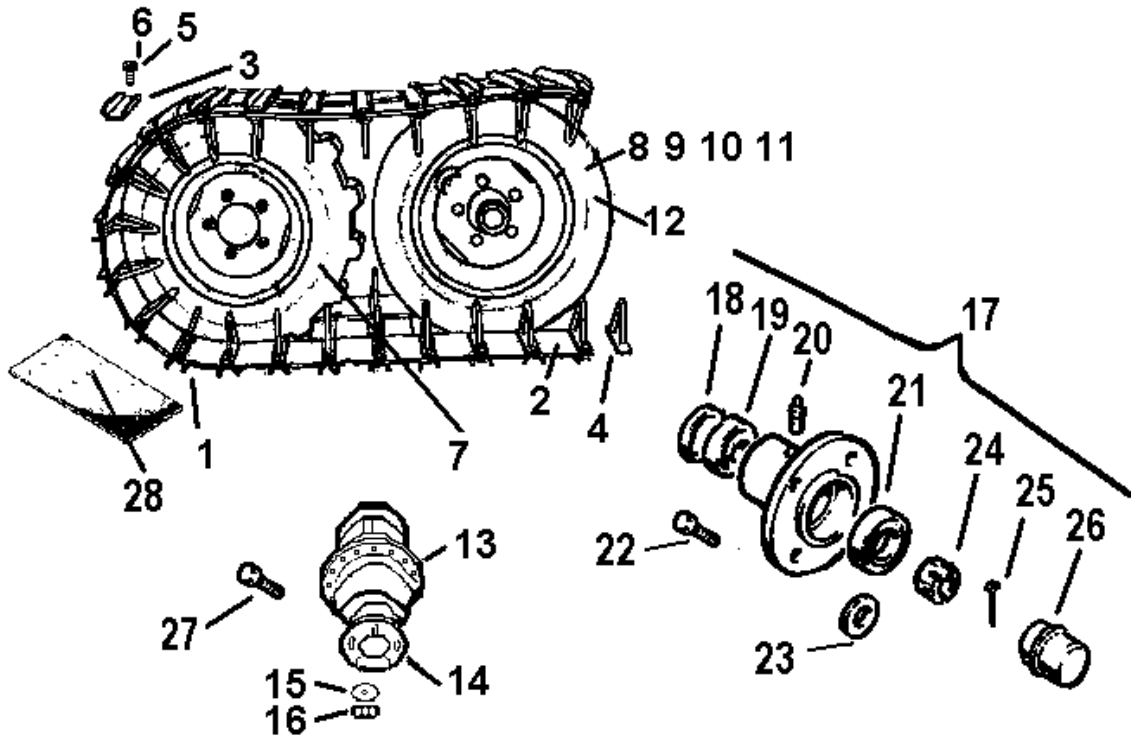

Viite Ref. Ref.	Tilausnumero Res.delsnr Part Number	kpl/st/qty/	Nimike	Benämning	Description	Merkintä Anteckning Note
20	T604294	1	Lastisuoja	Lastskydd	Load protection	
21	TK121840	2	Ruuvi	Skruv	Screw	
22	T604467	1	Suojus, oikea	Skydd, höger	Cover, right	
	T604468	1	Suojus, vasen	Skydd, vänster	Cover, left	
23	T081216	12	Ruuvi	Skruv	Screw	
24	T080000	12	Aluslevy	Bricka	Washer	
25	T101520	4	Ruuvi	Skruv	Screw	
26	T604272	1	Keskipankko	Mittbanke	Middle bench	
	T604821	1	Keskipankko	Mittbanke	Middle bench	Förhöjt chassi
27	T604329	1	Suojalevy	Skyddsplåt	Cover plate	
28	T1011530	4	Ruuvi	Skruv	Screw	
29	T100000	4	Aluslevy	Bricka	Washer	
30	T101500	4	Mutteri	Mutter	Nut	
31	T604407	1	Kiinnike	Hängsle	Brace	
32	T604506	4	Akseli	Hjulaxel	Axel	
33	T604407	2	Akseli	Axeltapp	Axel	

Förhöjt=raised=korotettu

Viite Ref. Ref.	Tilausnumero Res.delsnr Part Number	kpl/st/qty/	Nimike	Benämning	Description	Merkintä Anteckning Note
1	T604321	2	Telamatto	Drivband	Track	
2	*T604322	2	Kumihihna	Gummiband	Rubber belt	
3	*T604323	36	Telakisko	Bandbeslag	Bar	
4	*T604324	72	Telaohjain	Bandstyrning	Guide	
5	*T101530	128	Ruuvi	Skruv	Screw	
6	*T101540	16	Ruuvi	Skruv	Screw	
7	T604328-1	x	Vetop.mass.	Drivh. mass.	Drive wheel mass.	
8	T604327	4	Telipyörä	Boggihjul	Boggie wheel	
9	*T50094	1	Vanne	Fälg	Rim	
10	*T50097	1	Sisäkumi	Innerslang	Inner tube	
11	*T50095	1	Rengas	Däck	Tire	
12	T604327-1	x	Telip.mass.	Boggih.mass	Boggie wheel mass.