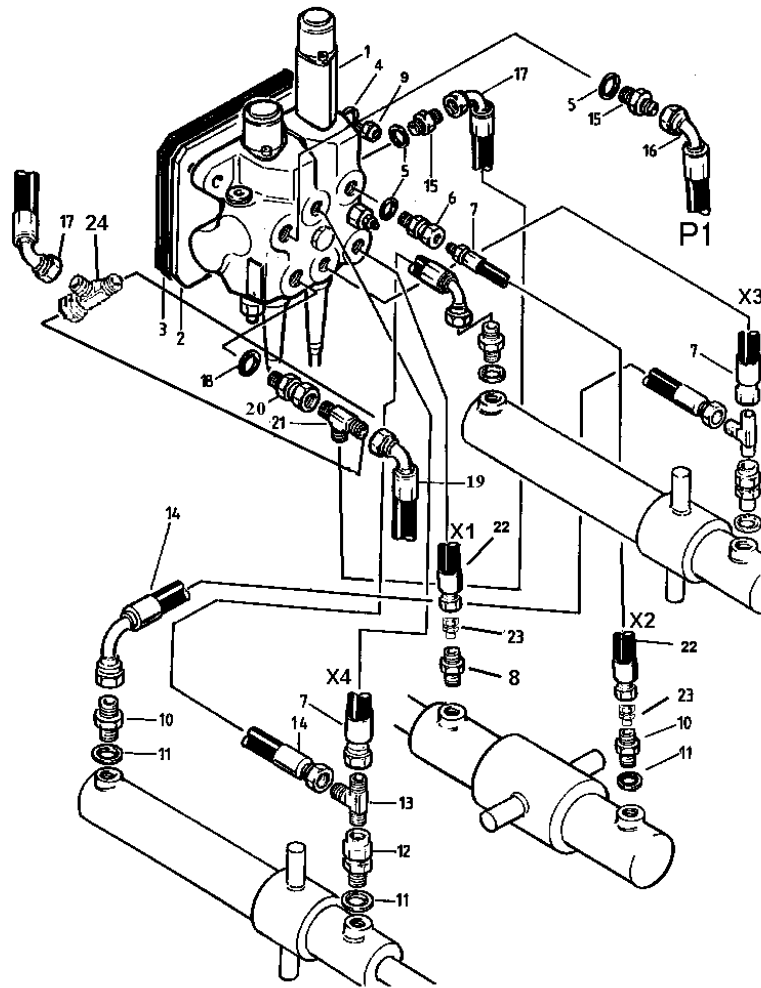

Viite Ref. Ref.	Tilausnumero Res.delsnr Part Number	kpl/st/qty/	Nimike	Benämning	Description	Merkintä Anteckning Note
1	T4899189	1	Ohjausventtiili	Styrventil	Steering valve	7-spak
2	T6395321	1	Levy	Platta	Plate	7-spak
3	T6395320	1	Kumi	Gummi	Rubber	7-spak
4	T080000	4	Aluslevy	Bricka	Washer	7-spak
5	T7100544	5	Tiiviste	Tätningbricka	Gasket	7-spak
6	T4899138	4	Adapteri	Adapter	Adapter	7-spak
7	T6393366	2	Letku	Slang	Hose	
8	T50245	1	Adapteri	Adapter	Adapter	
9	T081230	4	Ruuvi	Skruv	Screw	7-spak
10	T710533	4	Adapteri	Adapter	Adapter	
11	T7100543	5	Tiiviste	Tätningbricka	Gasket	
12	T7120603	2	Adapteri	Adapter	Adapter	
13	T7120602	2	Adapteri-T	Adapter-T	Adapter-T	
14	T6393426	2	Letku	Slang	Hose	
15	T7180007	1	Adapteri	Adapter	Adapter	7-spak
16	T6493987	1	Paineletku	Tryckslang	Pressure hose	7-spak
17	T6393382	2	Väliletku	Slang	Hose	7-spak
18	T7101526	1	Tiiviste	Tätningbricka	Gasket	7-spak
19	T6494064	1	Paluuletku	Returslang	Return hose	7-spak
20	T4899089	1	Adapteri	Adapter	Adapter	7-spak
21	T4899040	1	T-haara 3/4"	T-stycke 3/4"	T-piece 3/4"	7-spak
22	T6393366	2	Letku	Slang	Hose	7-spak
	T604590	2	Letku	Slang	Hose	2-spak
23	T4152187	2	Kuristin	Strypning	Choke	
24	T50218	1	Adapteri	Adapter	Adapter	7-spak