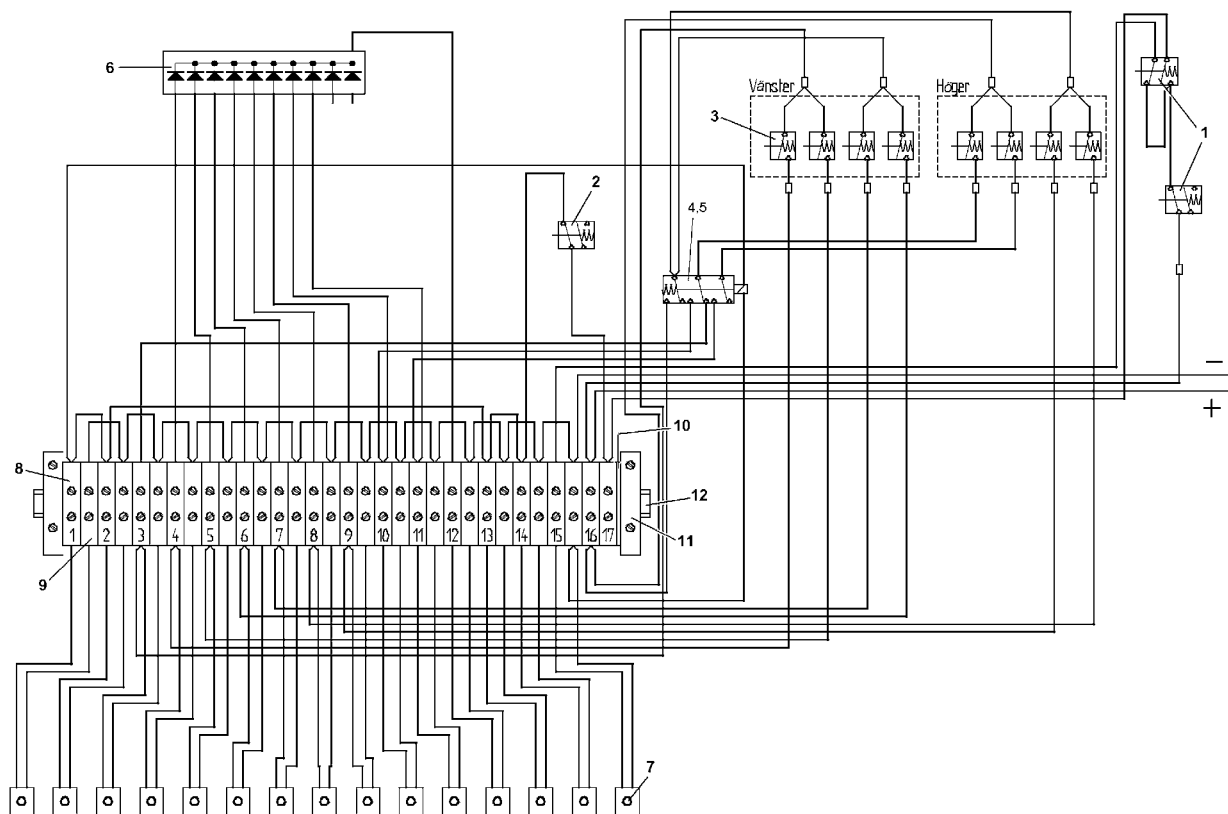

Chassinumerosta: 20017074 T.o.m. chassinummer: 20017074 Up to chassieno:20017074

2-spak/stick/vipu

Viite Ref.	Tilausnumero Res.delsnr	kpl/st/qty/ Ref.	Nimike Part Number	Benämning	Description	Merkintä Anteckning Note
1	T50225	2	Rajakytkin, istuin	Gränslägesbr. stol	Limit switch, seat	
2	T50157	1	Pedaalikytkin	Fotbrytare	Pedal switch	
3	T51509	8	Mikrokytkin	Mikrobrytare	Micro switch	
4	T50211	1	Rele, 3-napainen	Relä 3-poligt	Relay 3-poles	
5	T50212	1	Relesokkeli	Reläsockel	Relay base	
6	T50210	1	Diodi portti	Diodgrind	Diode gate	
7	T50147	16	Kontakti	Hirschmankontakt	Contact	
8	T50287	17	Riviliitin, harmaa	Kopplingsplint, grå	Terminal block, grey	
9	T50300	15	Riviliitin, sininen	Kopplingsplint, blå	Terminal block, blue	
10	T50226	1	Aluslevy	Ändbricka	Washer	
11	T50214	2	Päätetuki	Ändstöd	End support	
12	T50288	0,3	Kannatuskisko	Bärskena	Support bar