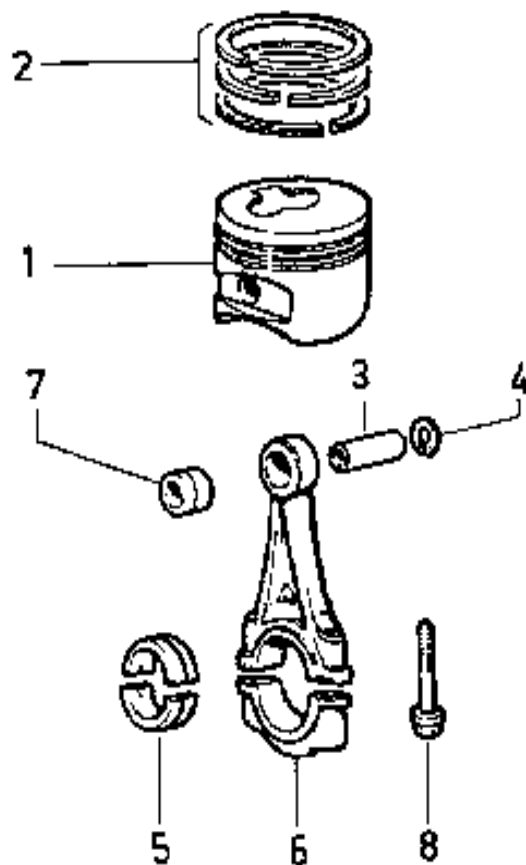

Viite Ref.	Tilausnumero Res.delsnr Part Number	kpl/st/qty/	Nimike	Benämning	Description	Merkintä Anteckning Note
1	L6501512	4	Männänsarja, std	Kolvsats, std	Piston set, std	
	L6501513	x	Männänsarja +0,5	Kolvsats +0,5	Piston set +0,5	
	L6501514	x	Männänsarja +1,0	Kolvsats +1,0	Piston set +1,0	
2	*L8211248	4	Männänreng.srj, std	Kolvringsats, std	Piston ring set, std	
	*L8211249	x	Männänr.sarja +0,5	Kolvringsats +0,5	Piston ring set +0,5	
	*L8211250	x	Männänr.sarja +1,0	Kolvringsats +1,0	Piston ring set +1,0	
3	*L8480081	4	Männäntappi	Kolvbult	Piston pin	
4	*L1261099	8	Lukkorengas	Låsring	Lock ring	
5	L1640116	4	Kiertok.laakeri, std	Vevstakslager, std	Bearing, connecting rod, std	
	L1640117	x	Kk.laakeri -0,25	Vevstakslager -0,25	Bearing, connec.rod -0,25	
	L1640118	x	Kk.laakeri -0,50	Vevstakslager -0,50	Bearing, connec.rod -0,50	
6	L1526211	4	Kiertokankisarja	Vevstake sats	Connecting rod set	
7	*L1630038	4	Holkki	Bussning	Bushing	
8	*L1770101	8	Ruuvi	Skruv	Screw