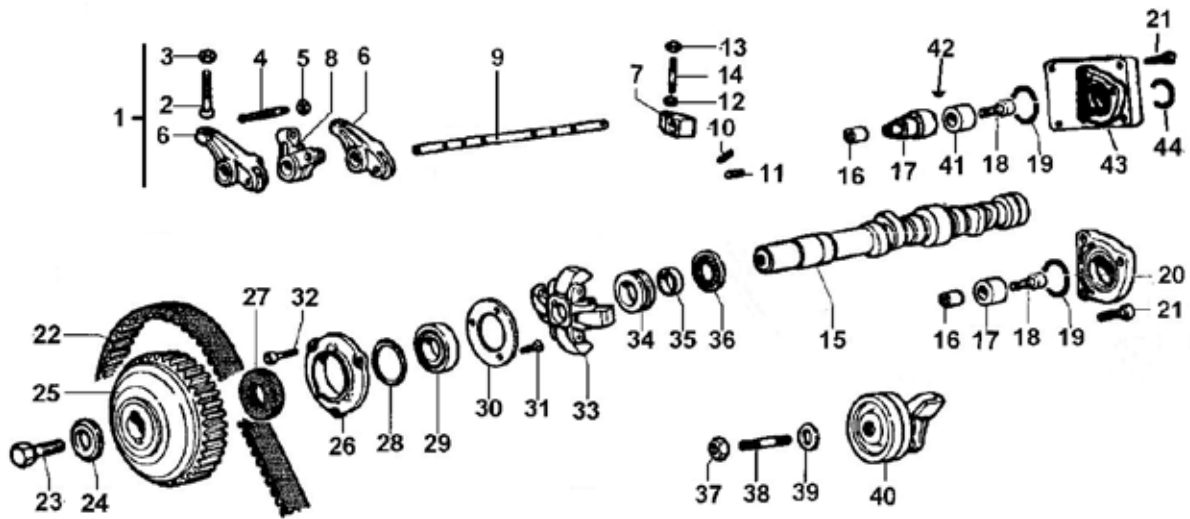

Viite Tilausnumero

Ref. Res.delsnr

Ref. Part Number

kpl/st/qty/

Nimike

Benämning

Description

Merkintä

Anteckning

Note

Ref.	Part Number	kpl/st/qty/	Nimike	Benämning	Description	Note
1	L6045105	1	Keinuvipu komp.	Vipparmsbrygga	Rocker arm compl.	
2	*L9850088	8	Ruuvi	Skruv	Screw	
3	*L3240008	8	Mutteri	Mutter	Nut	
4	*L9850110	4	Säätöruuvi	Justerskruv	Adjusting screw	
5	*L3240151	4	Mutteri	Mutter	Nut	
6	*L1541193	8	Keinuvipu	Vipparm	Rocker arm	
7	*L8615105	5	Akselinlaakeri	Vipparmsaxellager	Rocker arm shaft support	
8	*L1541220	4	Keinuvipuruisutus	Vipparm insprutn.	Injection pump arm	
9	*L6045083	1	Keinuvivun akseli	Vipparmsaxel	Rocker arm shaft	
10	*L8430061	1	Tappi	Pinne	Pin	
11	*L9080182	2	Tulppa	Plugg	Plug	
12	L7625130	5	Aluslevy	Bricka	Washer	
13	L3240033	5	Mutteri	Mutter	Nut	
14	L6800088	5	Vaarnaruuvi	Pinskruv	Stud	
15	L1011504	1	Kampiakseli	Kamaxel	Cam shaft	
16	L1970140	1	Hylsy	Hylsa	Sleeve	
17	L5401136	1	Hylsy/nokka	Drivhylsa/kam	Sleeve/cam	2
	L3580018	1	Nokka	Kam	Cam	2-spak Danfoss
18	L9730294	1	Ruuvi	Skruv	Screw	
19	L1200233	1	O-rengas	O-ring	O-ring	
20	L3800026	1	Kansi	Lock	Cover	2-spak Danfoss
21	TK061030	3	Ruuvi	Skruv	Screw	2
	L9730012	3	Ruuvi	Skruv	Screw	2-spak Danfoss
22	L2440338	1	Hammashihna	Tandrem	Toothed belt	
23	L9820142	1	Ruuvi	Skruv	Screw	
24	L7625045	1	Aluslevy	Bricka	Washer	
25	L7090012	1	Hammasyörä	Kuggghjul	Gear wheel	
26	L2690294	1	Kansi	Lock	Cover	
27	*L1213303	1	Tiivisterengas	Tättningsring	Sealing	
28	*L1202037	1	O-rengas	O-ring	O-ring	
29	*L3001066	1	Kuulalaakeri	Kullager	Ball bearing	
30	*L6275116	1	Levy	Platta	Plate	
31	*L9800061	3	Ruuvi	Skruv	Screw	
32	L9730010	3	Ruuvi	Skruv	Screw	
33	L8805063	1	Painontasaaja	Vikthållare	Weight support	
34	L5401205	1	Hylsy	Kontrollhylsa	Sleeve	
35	*L1585085	1	Hylsy	Hylsa	Sleeve	
36	L3110127	1	Laakeri	Lager	Bearing	
37	L3240033	1	Mutteri	Mutter	Nut	
38	L6800090	1	Vaarnaruuvi	Pinskruv	Stud