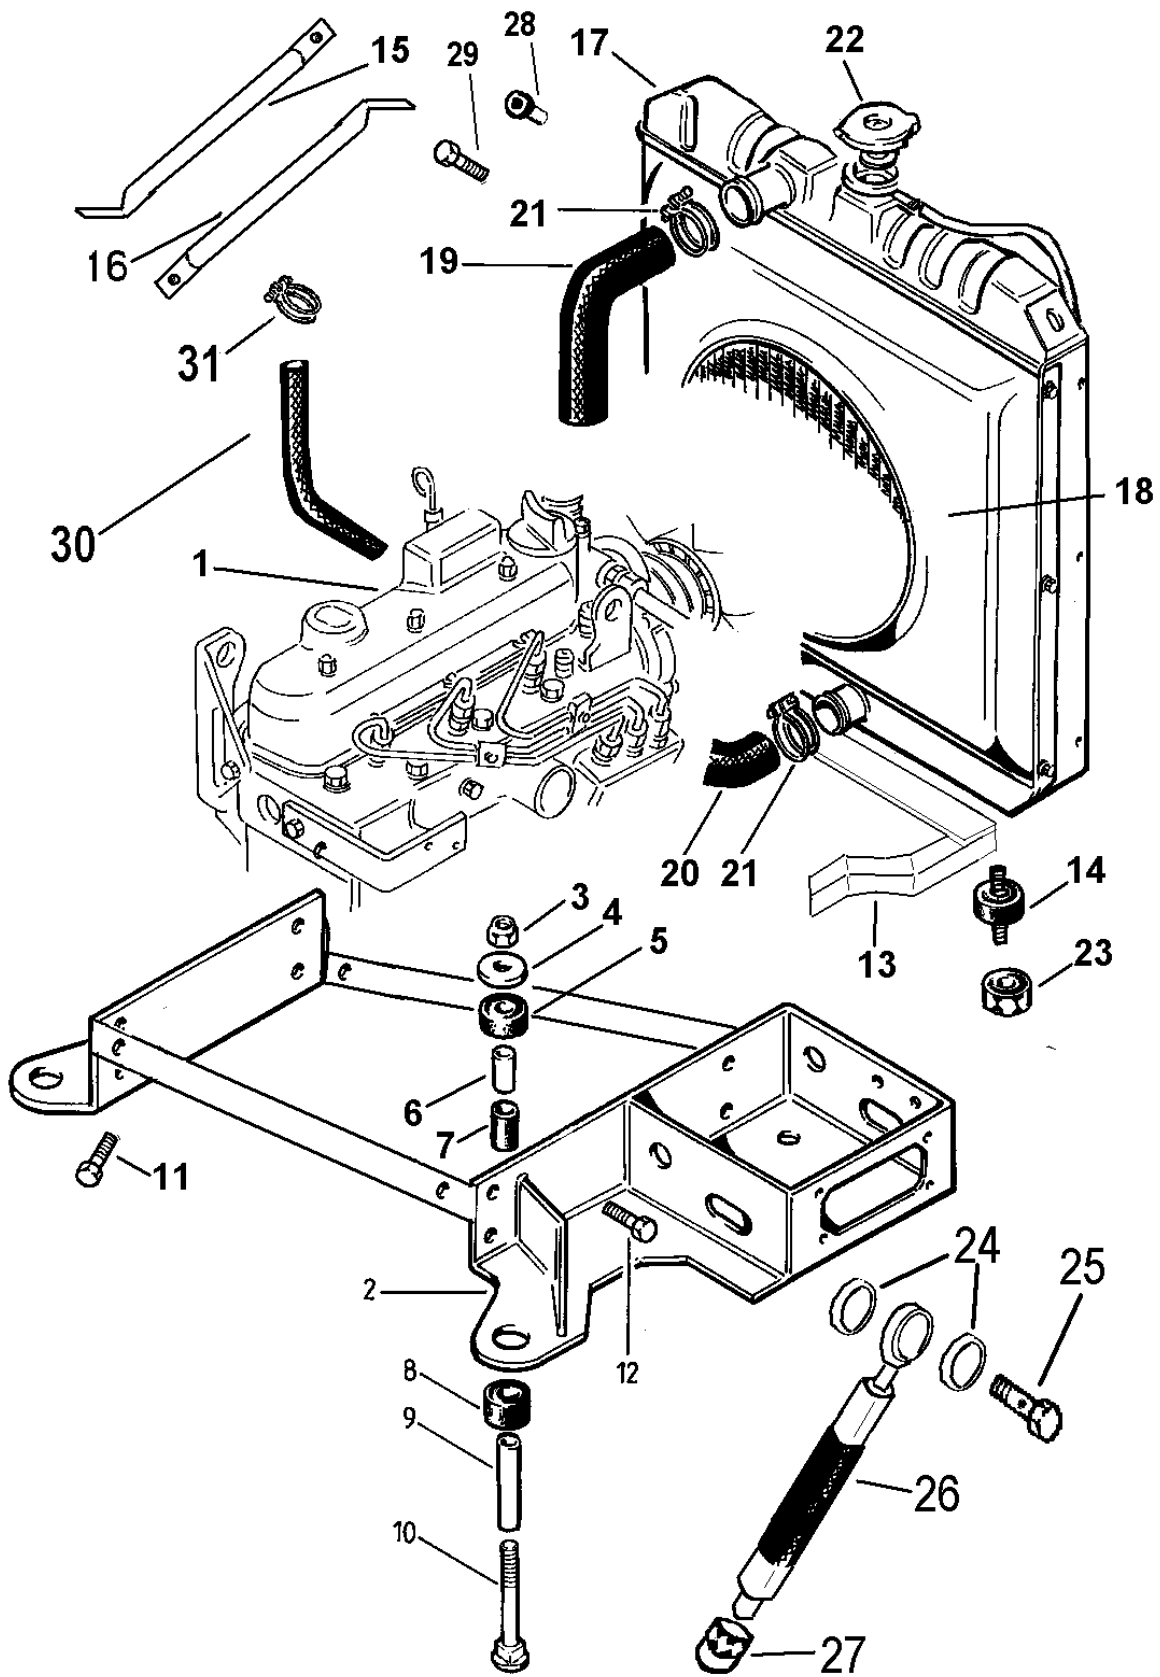

Viite Ref. Ref.	Tilausnumero Res.delsnr Part Number	kpl/st/qty/	Nimike	Benämning	Description	Merkintä Anteckning Note
1	T50308	1	Moottori 1404	Motor 1404, kompl	Engine 1404 compl.	
2	T604848	1	Moottorinkiinnike	Motorfäste	Engine support	
3	TN121800	4	Lukitusmutteri	Låsmutter	Lock nut	
4	T4151918	4	Aluslevy	Bricka	Washer	
5	T4151919	4	Petikumi	Gummidyna	Rubber pillow	
6	T4151922	4	Sisäholkki	Innerhylsa	Inner sleeve	
7	T4151921	4	Sisäkumi	Innergummi	Inner rubber	
8	T4151920	4	Petikumi	Gummidyna	Rubber pillow	
9	T4151923	4	Ulkoholkki	Ytterhylsa	Outer sleeve	
10	TK121855	4	Kuusiokoloruuvi	Insexskruv	Screw	
11	T121825	4	Ruuvi	Skruv	Screw	
12	T081220	8	Ruuvi	Skruv	Screw	
13	T604508	1	Jäähd.kiinnike	Kylarfäste	Cooler support	
14	L8636145	2	Kumityyny	Gummikudde	Rubber pillow	
15	T604511	1	Jäähd.kiinnike	Kylarfäste	Cooler support	
17	L7350193	1	Jäähdyttäjä	Kylare	Cooler	
18	L2569626	1	Puhaltimenkoppa	Fläktkåpa	Fan casing	
19	L5401194	1	Jäähd.letku, ylä	Kylarslang, övre	Cooler hose, upper	
20	L5401195	1	Jäähd.letku, ala	Kylarslang, nedre	Cooler hose, lower	
21	T50004	4	Letkukiinnike	Slangklämma	Hose clip	
22	L9032073	1	Jäähd.kansi	Kylarlock	Cooler cap	
23	TN081200	2	Mutteri	Mutter	Nut	
24	T4899183	2	Kuparialuslevy	Kopparbricka	Copper washer	
25	T4899184	1	Banjopultti	Banjoskruv	Banjo screw	
26	T604639	1	Poistoletku	Avtappnings slang	Drain hose	
27	T50273	1	Tulppa	Plugg	Plug	
28	L8636154	1	Kumityyny	Gummikudde	Rubber pillow	
29	T061020	1	Ruuvi	Skruv	Screw	
30	L9305073	1	Letku	Slang	Hose	
31	T7100535	2	Kiinnike	Klamma	Clip