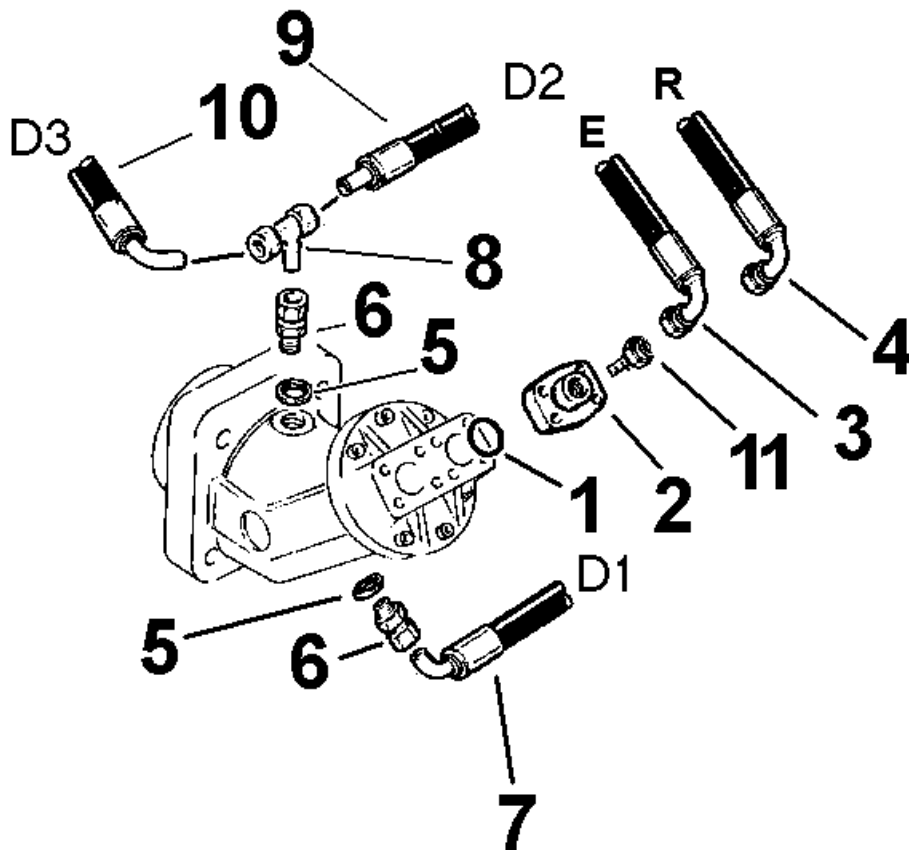

Viite Ref. Ref.	Tilausnumero Res.delsnr Part Number	kpl/st/qty/	Nimike	Benämning	Description	Merkintä Anteckning Note
25	T6493963	1	Letku	Slang	Hose	
26	T604856	1	Paineletku	Tryckslang	Hose pressure	
27	T6494100	1	Adapteri	Adapter	Adapter	
28	T50025	2	Adapteri	Adapter	Adapter	
29	T50028	2	Mittausotto	Mätuttag	Measure tap	
30	T50278	2	Mittausotto	Mätuttag	Measure tap	
31	T4899022	1	Adapteri	Adapter	Adapter	
32	T50221	1	Adapteri	Adapter	Adapter	T.o.m 20007067
33	T50233	1	Liitin	Koppling	Coupling	
34	T6494100	1	Kierretulppa	Plugg	Plug	
35	T356420	1	Lämpöanturi	Tempgivare	Temp.Indicator	
36	T50275	2	O-rengas	O-ring	O-ring	
37	TK101535	8	Ruuvi	Skruv	Screw	
38	T604578	1	Paineletku	Tryckslang	Hose pressure	T.o.m 20007067
	T605383	1	Paineletku	Tryckslang	Hose pressure	Fr.o.m 20007068

Viite Ref. Ref.	Tilausnumero Res.delsnr Part Number	kpl/st/qty/	Nimike	Benämning	Description	Merkintä Anteckning Note
1	T50242	2	O-rengas	O-ring	O-ring	
2	T4899225	2	Laippa	Fläns	Flange	
3	T6493967	1	Letku	Slang	Hose	
4	T604579	1	Letku	Slang	Hose	T.o.m 20007067
	T605384	1	Letku	Slang	Hose	Fr.o.m 20007068
5	T4899152	2	Tiiviste	Tätningsbricka	Gasket	
6	T4899164	2	Liitin	Koppling	Coupling	
7	T6493963	1	Letku	Slang	Hose	
8	T4899185	1	Liitin	Koppling	Coupling	
9	T604608	1	Letku	Slang	Hose	
10	T604916	1	Letku	Slang	Hose	
11	TK081225	8	Ruuvi	Skruv	Screw