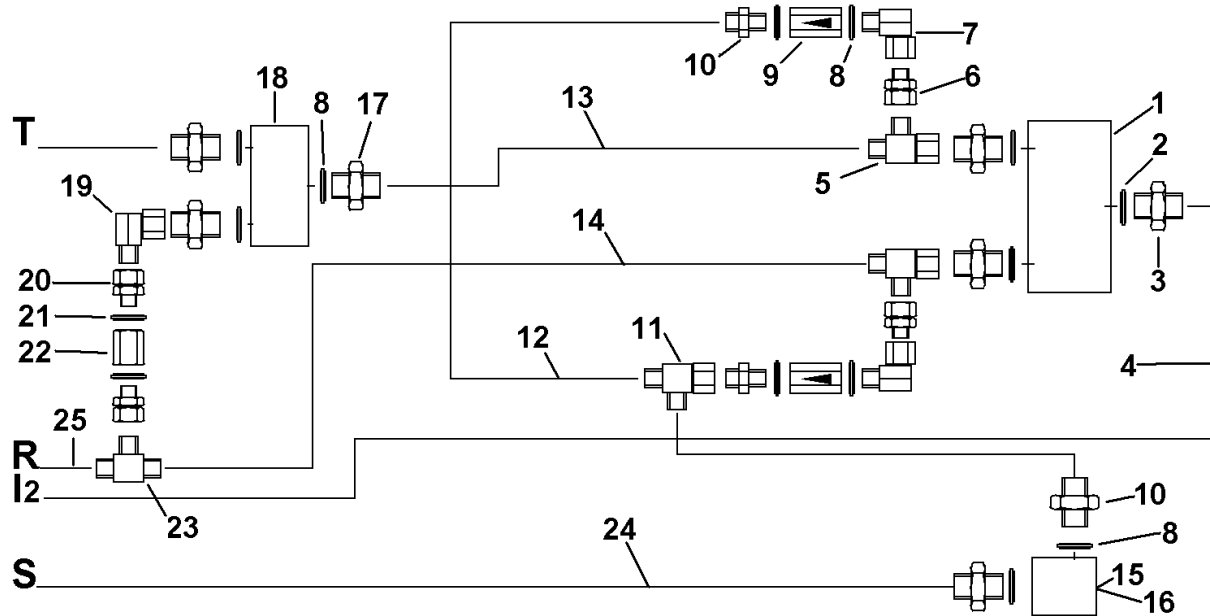

Chassinumerosta: 20007067

T.o.m. chassinr: 20007067

Up to chassieno:200087067

Viite Ref.	Tilausnumero Res.delsnr	kpl/st/qty/	Nimike	Benämning	Description	Merkintä Anteckning Note
1	T50286	1	Virranjakaja	Flödesdelare	Flow divider	
2	T4899181	3	Tiivistelevy	Tättningsbricka	Washer	
3	T50292	3	Adapteri	Adapter	Adapter	
4	T604578	1	Letku	Slang	Hose	
5	T50218	2	Adapteri	Adapter	Adapter	
6	T4899039	2	Adapteri	Adapter	Adapter	
7	T50234	2	Adapteri	Adapter	Adapter	
8	T7100544	9	Tiivistelevy	Tättningsbricka	Washer	
9	T50185	2	Vastaventtiili	Backventil	Check valve	
10	T7180007	4	Adapteri	Adapter	Adapter	
11	T4899218	1	Adapteri	Adapter	Adapter	
12	T604574	1	Letku	Slang	Hose	
13	T604575	1	Letku	Slang	Hose	
14	T604646	1	Letku	Slang	Hose	
15	T50186	1	Paineenrajoitin	Tryckbegränsare	Power limit valve	
16	T50187	1	Venttiilipesä	Ventilhus	Valve box	
17	T50202	3	Adapteri	Adapter	Adapter	
18	T50222	1	Vaihtoventtiili	Väljarventil	Change over valve	
19	T50219	2	Adapteri	Adapter	Adapter	
20	T4899089	2	Adapteri	Adapter	Adapter	
21	T7101526	2	Tiivistelevy	Tättningsbricka	Washer	
22	T50220	1	Adapteri	Adapter	Adapter	
23	T4899040	1	Adapteri	Adapter	Adapter	
24	T604573	1	Letku	Slang	Hose	
25	T604579	1	Letku	Slang	Hose