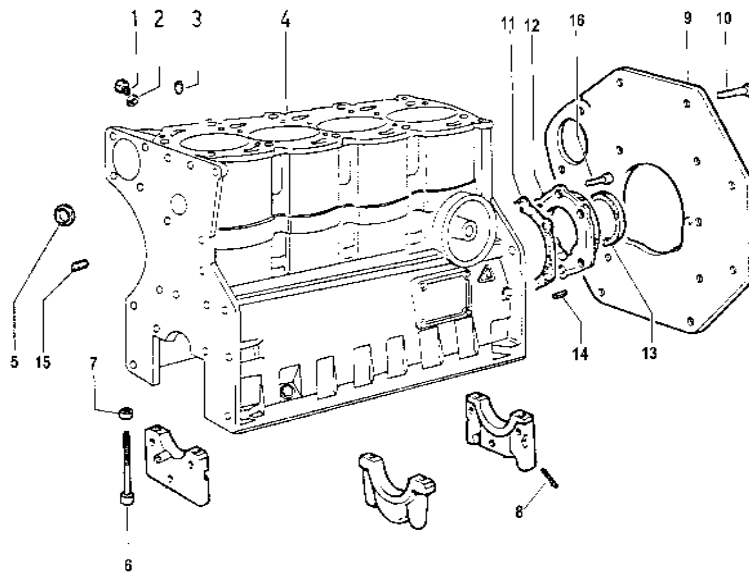

Viite Ref. Ref.	Tilausnumero Res.delsnr Part Number	kpl/st/qty/	Nimike	Benämning	Description	Merkintä Anteckning Note
38	L6800090	1	Vaarnaruuvi	Pinnskruv	Stud	
39	L7495010	1	Aluslevy	Bricka	Washer	
40	L4110009	1	Kiristysrulla	Spännrulle	Clamp roller	
41	L5401016-1	1	Hylsy	Hylsa	Sleeve	2
42	L5401016-2	1	Kiila	Kil	Wedge	2
43	L3855094	1	Kiinnike	Pumpfäste	Pump support	2
44	T51119	1	O-rengas	O-ring	O-ring	2

2 =ej 2-spak Danfoss

Viite Ref. Ref.	Tilausnumero Res.delsnr Part Number	kpl/st/qty/	Nimike	Benämning	Description	Merkintä Anteckning Note
1	L8965003	1	Tulppa	Plugg	Plug	
2	L4670060	1	Kuparialuslevy	Kopparbricka	Copper washer	
3	L1970140	2	Tappi	Pinne	Pin	
4	L1510702	1	Lohko	Motorblock	Block	
5	*L8990022	6	Tulppa	Plugg	Plug	
6	*L9820120	10	Ruuvi	Skruv	Screw	
7	*L1970140	10	Holkki	Bussning	Bushing	
8	*L4400054	4	Tiiviste	Tätning	Gasket	
9	L6370503	1	Laatta	Platta	Plate	
10	L1770056	9	Ruuvi	Skruv	Screw	
11	L4501121	1	Tiiviste	Tätning	Gasket	
12	L3790078	1	Laippa	Fläns	Flange	
13	*L1213347	1	Tiivisterengas	Tätningarring	Gasket ring	
14	L8400108	2	Tappi	Pinne	Pin	
15	L9765113	1	Ruuvi	Skruv	Screw	
16	L9730010	6	Ruuvi	Skruv	Screw