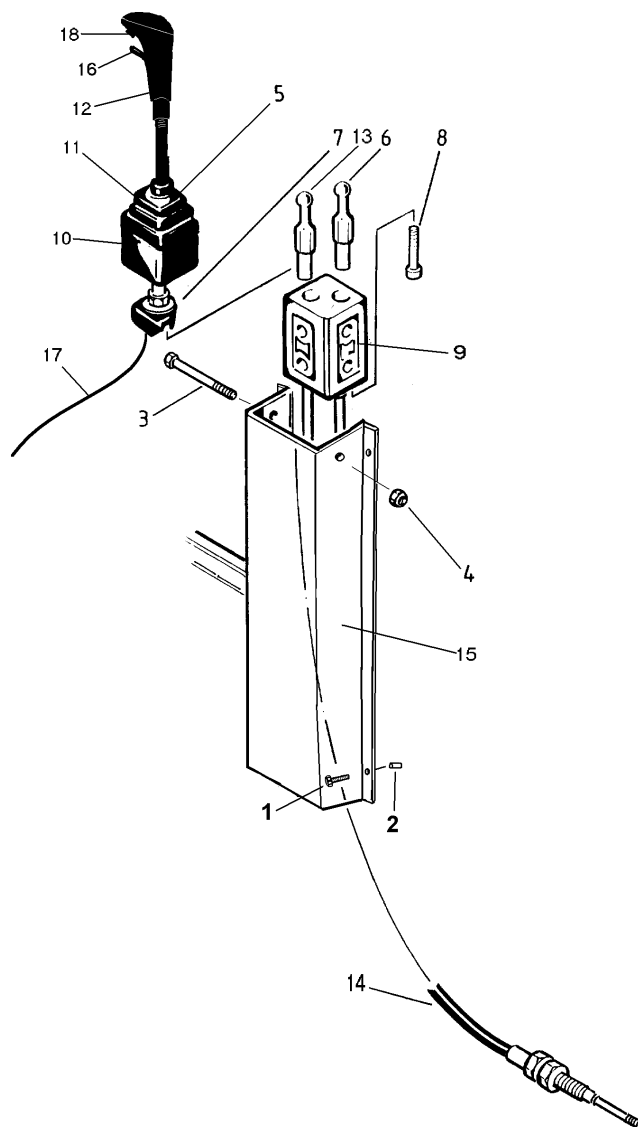

7-spak/stick/vipu

Viite Ref. Ref.	Tilanusnumero Res.delsnr Part Number	kpl/st/qty/	Nimike	Benämning	Description	Merkintä Anteckning Note
1	TK061030	1	Ruuvi	Skruv	Screw	
2	T604683	4	Välike	Distans	Spacer	
3	T081280	2	Ruuvi	Skruv	Screw	
4	TN081200	2	Lukitusmutteri	Låsmutter	Lock nut	
5	T50012	1	Ajovipu	Körspak	Drive lever	
6	*T7180122	1	Kuulatappi	Kultapp	Ballpin	
7	*T7180123	1	Vipulevy	Vipplatta	Rocker plate	
8	*TK061045	1	Kuusiokoloruuvi	Insexskruv	Screw	
9	*T51045	1	Ajovipukotelo	Körspakshus	Drive lever casing	
10	*T51046	1	Ajovipu, yläosa	Körspak överdel	Drive lever, upper part	
11	*T51050	1	Kumipalje	Gummibälg	Rubber bellows	
12	*T51044	1	Ajovivun kahva	Körspakshandtag	Handle, drive lever	
13	*T51106	1	Tappi	Stolpe	Pin	
14	T50189	1	Ohjausvaijeri	Styrvajer	Steering wire	
15	T604464	1	Konsoli	Konsol	Bracket	
16	T50290	1	Vipukytkin	Vippströmställare	Toggle switch	
17	T604919	1	Johtosarja	Kabelhärva	Cable set	T.o.m 20007067
	T605377	1	Johtosarja	Kabelhärva	Cable set	Fr.o.m. 20007068
18	T50440	1	Painike	Tryckströmställare	Switch, push	Fr.o.m. 20007068