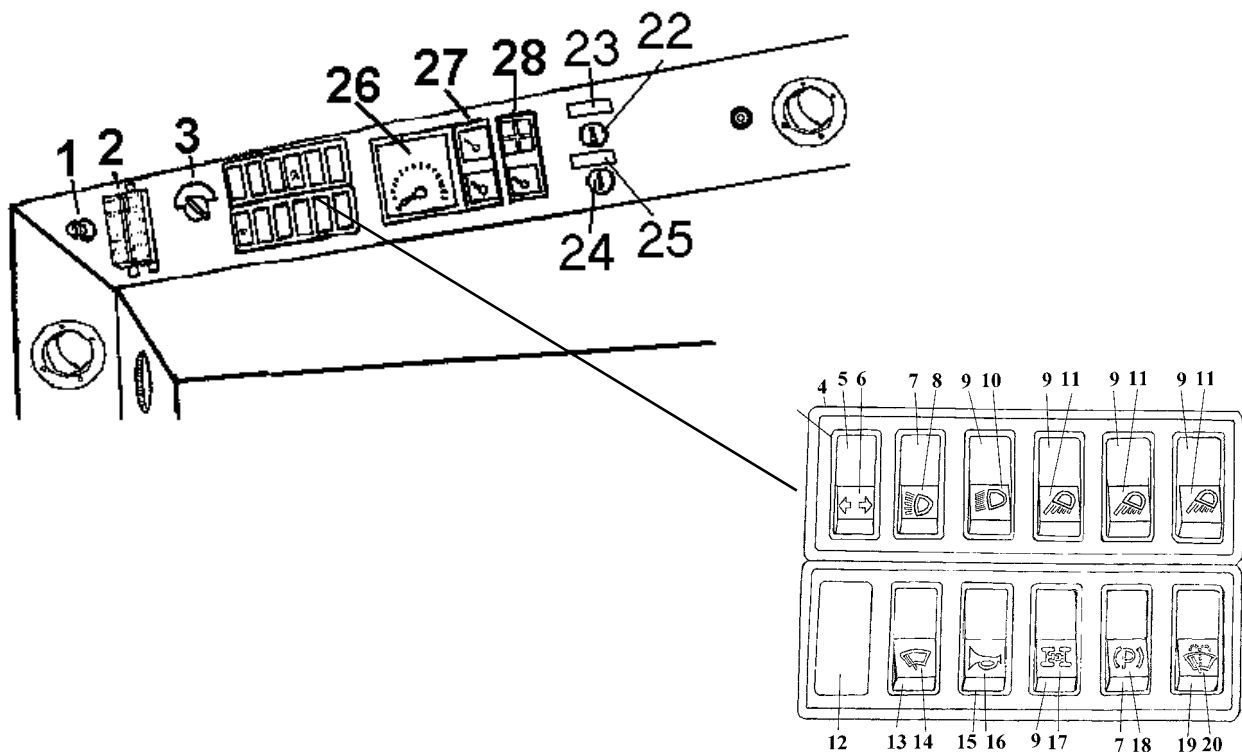

Viite Ref. Ref.	Tilausnumero Res.delsnr Part Number	kpl/st/qty/	Nimike	Benämning	Description	Merkintä Anteckning Note
1	T50155	1	Tupakansytytin	Cigarettändare	Cigarette lighter	
2	T51057	2	Sulakerasia	Säkringsdosa	Fuse box	
	T50156	11	Sulake 15A	Säkring 15 A	Fuse 15 A	
	T50041	1	Sulake 20 A	Säkring 20 A	Fuse 20 A	
3	L5041020	1	Virtalukko	Startlås	Starter switch	
	L5041020K	1	Avain-virtalukko	Nyckel-startlås	Key starter switch	
4	T4299181	2	Paneeli	Panel	Panel	
5	T50153	1	Kytkin, vilkku	Strömst., blinkers	Direction switch	
6	T50128	1	Symboli, vilkku	Symbol, blinkers	Direction indicator	
7	T4299198	2	Kytkin	Strömställare	Switch	
8	T4299189	1	Symboli kaukovalot	Symbol helljus	Indicator head light	
9	T4299185	5	Kytkin	Strömställare	Switch	
10	T4299190	1	Symboli lähivalot	Symbol halvljus	Indicator dipped head light	
11	T4299191	3	Symboli työvalot	Symbol arbetsbel.	Indicator working light	
12	T50237	1	Varakytkin	Blindlock	Blind switch	
13	T50329	1	Kytkin	Strömställare	Switch	
14	T50032	1	Symboli pyyhkijä	Symbol torkare	Indicator wiper	
15	T50125	1	Kytkin äänimerkki	Strömst. signalhorn	Switch signal horn	
16	T50127	1	Symboli äänimerkki	Symbol signalhorn	Indicator signal horn	
17	T4299194	1	Symboli ATD	Symbol ATD	Symbol ATD	
18	T4299195	1	Symboli jarrut	Symbol broms	Indicator brakes	
19	T50330	1	Kytkin	Strömställare	Switch	
20	T50033	2	Symboli pesulaite	Symbol vindrutesp.	Indicator windscreen washer	
21	*T51079	x	Hehkulamppu	Glödlampa	Bulb	
	*T51078	x	Lampunpidin	Lamphållare	Bulb support	
22	T53140	1	Puhaltimen kytkin	Fläktomkopplare	Switch, fan	
23	T53141	1	Tarra, puhallin	Dekal fläkt	Decal, fan	
24	T53066	1	Lämmönsäädin	Reglage värme	Heat regulator	
	*T53067	1	Säätimen nuppi	Vred reglage värme	Knob, heat regulator	
25	T53142	1	Tarra, lämmönsäätö	Dekal värme	Decal, heat regulator	
26	T50119	1	Kierroslukumittari	Varvräknare	Rpm-meter	
27	T50123	1	Yhdist.instr.	Komb.instr.	Instrument set	
28	T50124	1	Yhdist.instr.	Komb.instr.	Instrument set	
29	T51080	9	Lampu instr.	Glödlampa instr.	Bulb instr.