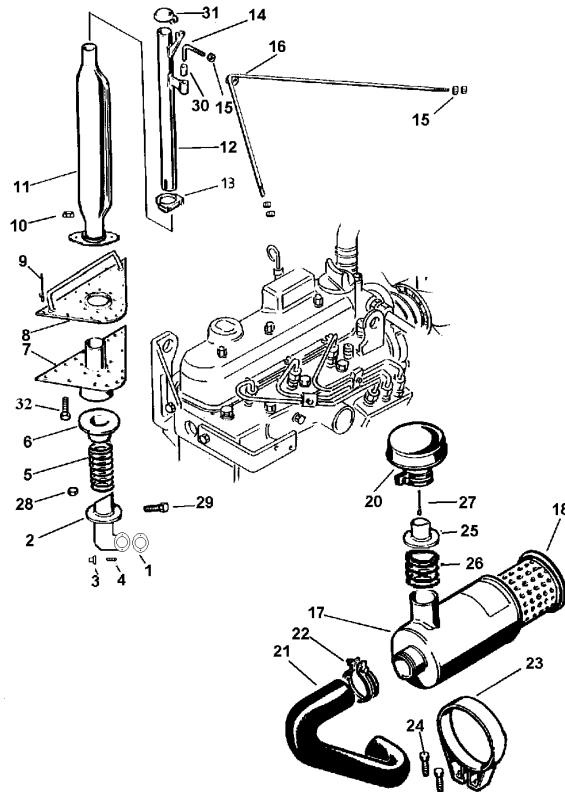

Viite Ref. Ref.	Tilausnumero Res.delsnr Part Number	kpl/st/qty/	Nimike	Benämning	Description	Merkintä Anteckning Note
1	L4420015	1	Tiiviste	Packning	Gasket	
2	T604653	1	Pakoputki	Avgasrör	Exhaust pipe	
3	L3240163	2	Laippamutteri	Flänsmutter	Collar nut	
4	L6780171	2	Vaarnaruuvi	Pinskruv	Stud bolt	
5	T2599039	1	Jousi	Fjäder	Spring	
6	T6493934	1	Tiivistelaippa	Tättningsbricka	Stuffing flange	
7	T604651	1	Läpivienti	Genomföring	Feed-through	
8	T604658	1	Vastalaippa	Motfläns	Counter flange	
9	T50229	x	Umpiniitti	Blindnit	Blind rivet	
10	TN081200	1	Lukitusmutteri	Låsmutter	Lock nut	
11	L5461047	1	Äänenvaimennin	Ljuddämpare	Muffler	
12	T604597	1	Pakoputki	Avgasrör	Exhaust pipe	
13	T50267	1	Klemmari	Klammer	Clamp	
14	T6493650	1	Koukku	Krok	Hook	
15	T101500	5	Mutteri	Mutter	Nut	
16	T6393652	1	Tuki	Stöd	Stay	
17	L3700300	1	Ilmanpuhdistin	Luftrenare	Air cleaner	
18	*L2175124	1	Ilmansuodatin	Luftfilter	Air filter	
19	*L2175125	1	Ilmansuod.sisä	Luftfilter, inre	Air filter, inner	
20	L2136053	1	Hattu	Hatt	Cap	
21	T604717	1	Imuletku	Insugslang	Inlet hose	
22	T50279	3	Klemmari	Klammer	Clamp	
23	L3617179	1	Sanka	Hållare	Holder	
24	TP6,31019	2	Ruuvi	Skruv	Screw	
25	T50257	1	Liitosmuhvi	Stos	Socket	
26	T50529	1	Laskospalje	Bälg	Bellows	
27	T3699041	3	Umpiniitti	Blindnit	Blind rivet	
28	T061000	1	Mutteri	Mutter	Nut	
29	T061010	1	Ruuvi	Skruv	Screw	
30	T6493636	1	Kumiholkki	Gummibussning	Rubber sleeve	
31	T50293	1	Suojus	Regnskydd	Cover	
32	T081235	2	Ruuvi	Skruv	Screw