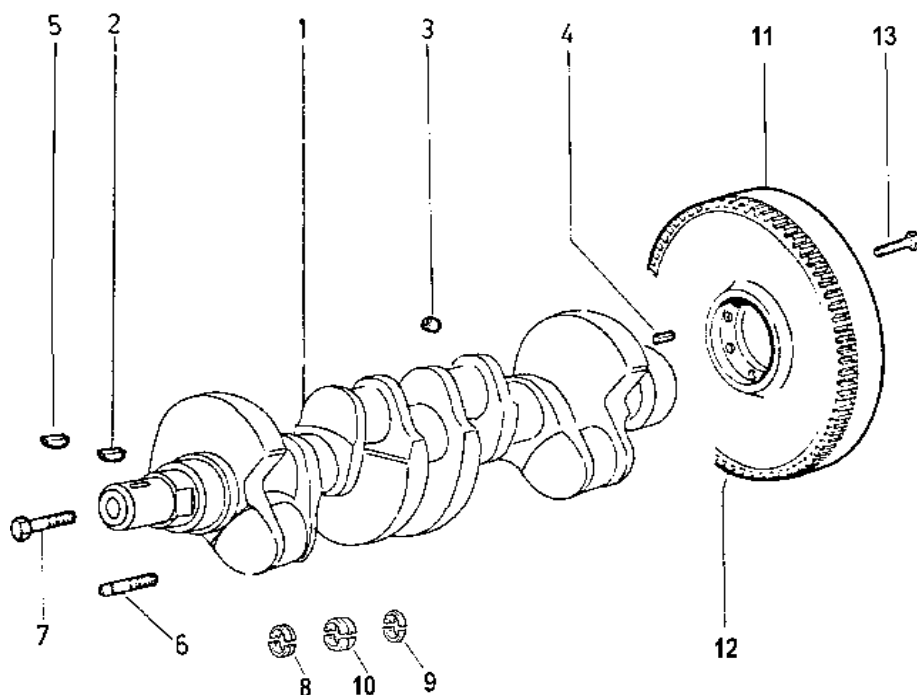

Viite Ref.	Tilausnumero Res.delsnr Part Number	kpl/st/qty/	Nimike	Benämning	Description	Merkintä Anteckning Note
1	L1050961	1	Kampiakselisarja	Vevaxelsats	Crank shaft set	
2	*L2280119	1	Kiila	Kil	Wedge	
3	*L9080132	4	Tulppa	Plugg	Plug	
4	*L8400120	1	Ohjaustappi	Styrpinne	Guiding pin	
5	*L2280150	1	Kiila	Kil	Wedge	
6	*L8430004	1	Lukitustappi	Låspinne	Lock pin	
7	*L1640116	4	Kiertok.laakeri, std	Vevstakslager, std	Bearing, connecting rod, std	
8	*L1257158	2	Aluslevy, std	Bricka, std	Washer, std	
	L1257159	x	Aluslevy +0,10	Bricka +0,10	Washer +0,10	
	L1257160	x	Aluslevy +0,20	Bricka +0,20	Washer +0,20	
9	*L1611193	5	Laakeri, std	Ramlager, std	Bearing, std	
	L1611194	x	Laakeri -0,25	Ramlager -0,25	Bearing -0,25	
	L1611195	x	Laakeri -0,50	Ramlager -0,50	Bearing -0,50	
10	L9865258	1	Ruuvi	Skruv	Screw	
11	L9881176	1	Vauhtipyörä hammaskehällä	Svänghjul med kuggkrans	Fly-wheel with crown gear	
12	*2816088	1	Hammaskehä	Kuggkrans	Crown gear	
13	L1780097	5	Ruuvi	Skruv	Screw