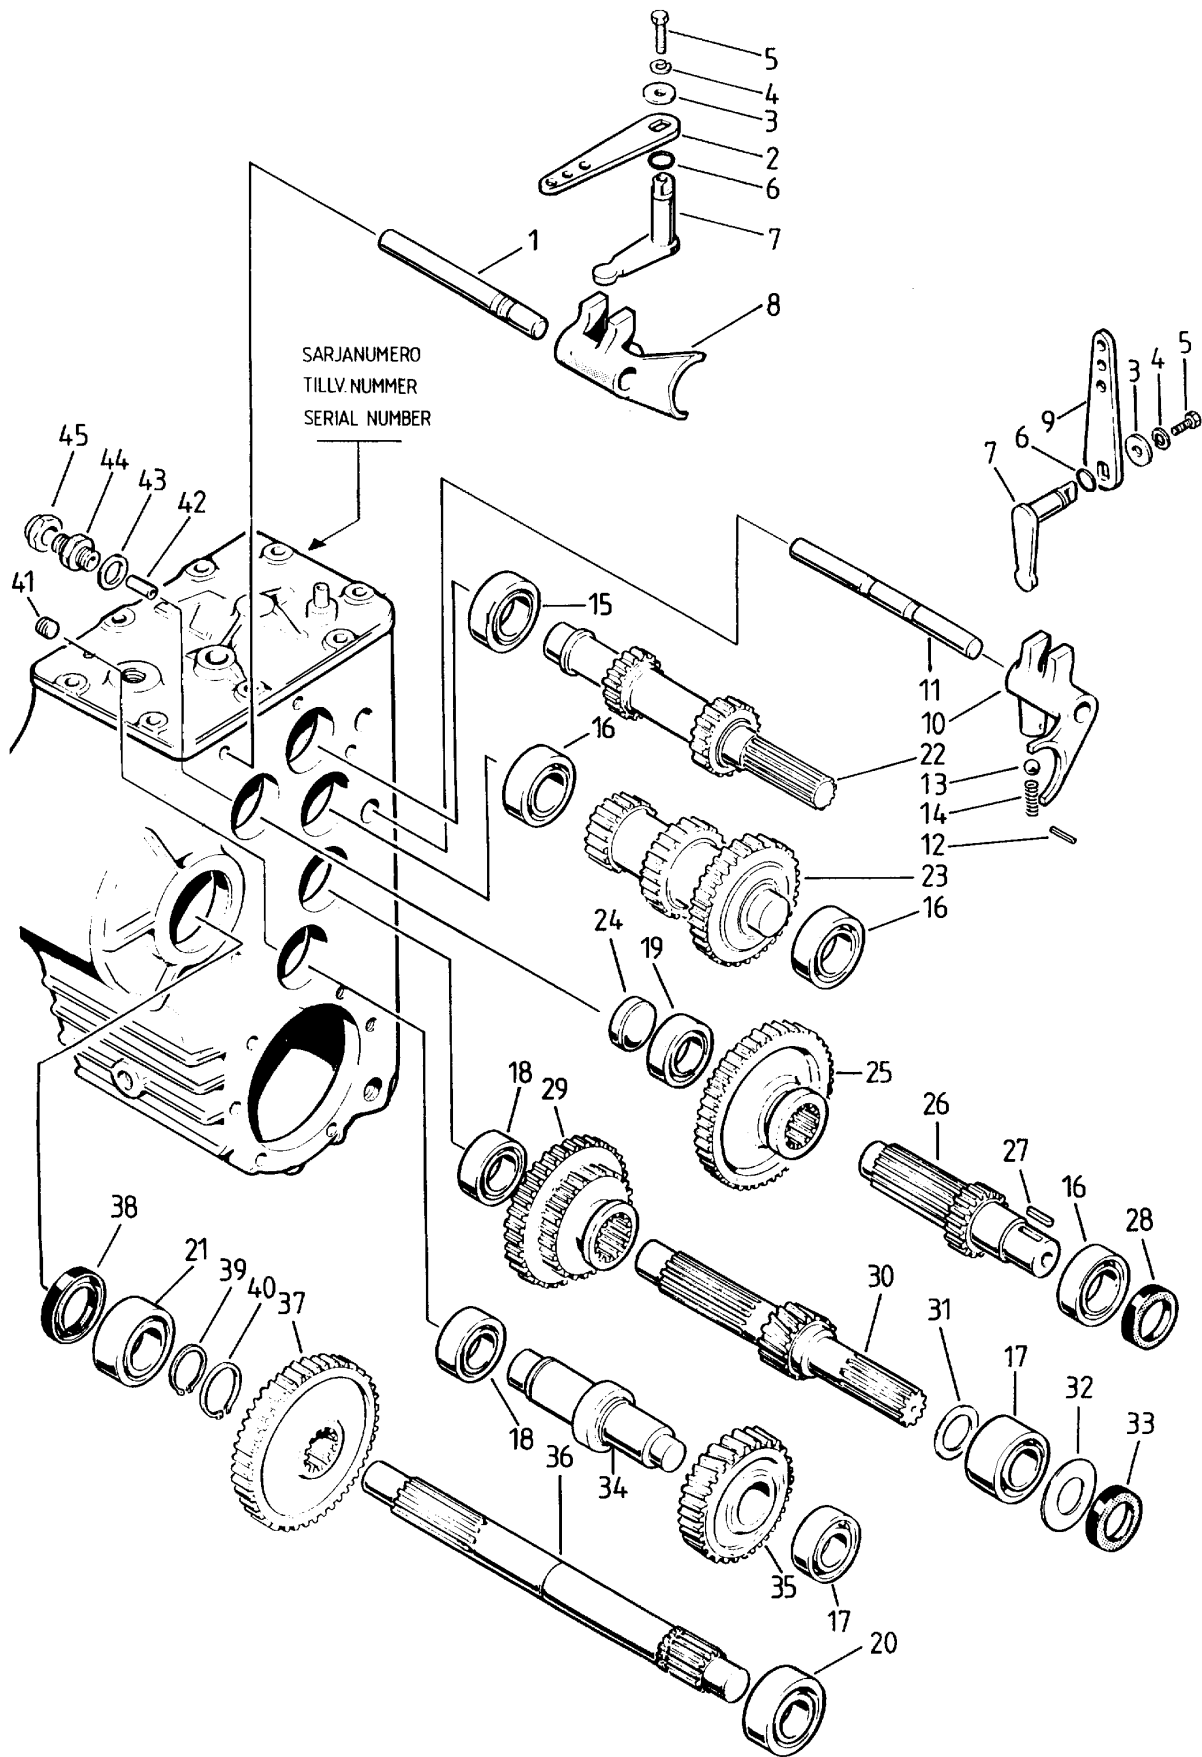

Viite	Tilausnumero	kpl/st/qty/	Nimike	Benämning	Description	
Merkintä	Ref.	Res.delsnr			Anteckning	
	Ref.	Part Number			Note	
	8701	52561	1	Vaihteisto	Växellåda	Gear box
1	8751	52836	1	Akseli	Axel	Shaft
2	8751	46098	1	Vipu	Arm	Lever
3	5011	50902	2	Aluslevy	Bricka	Washer
4	F080000		2	Jousialuslevy	Fjäderbricka	Spring washer
5	T40036		2	Ruuvi M8x20	Skruv M8x20	Screw M8x20
6	6146	01024	2	O-rengas	O-ring	O-ring
7	8751	38550	2	Siirtovipu	Förararm	Lever
8	8751	52835	1	Siirtohaarukka	Växelförare	Shift fork
9	8751	47155	1	Siirtovipu	Förararm	Lever
10	8751	52833	1	Siirtohaarukka	Växelförare	Shift fork
11	8751	52834	1	Akseli	Axel	Shaft
12	5959	59165	2	Joustosokka	Rörsprint	Cotter
13	8751	19655	2	Lukkotappi	Låstapp	Lock pin
14	8751	28952	2	Jousi	Fjäder	Spring
15	6100	62060	2	Laakeri	Lager	Bearing
16	6100	63050	2	Laakeri	Lager	Bearing
17	6120	32206	2	Kartiolaakeri	Koniskt lager	Conical bearing
18	6120	30206	2	Kartiolaakeri	Koniskt lager	Conical bearing
19	6100	63040	1	Laakeri	Lager	Bearing
20	6100	63060	1	Laakeri	Lager	Bearing
21	6100	62070	1	Laakeri	Lager	Bearing
22	8751	52841	1	Kytkinakseli	Kopplingsaxel	Drive shaft
23	8751	52838	1	Ryhmäpyörä	Gruppdräv	Gear shaft
24	6400	16036	1	Tulppa	Plugg	Plug
25	8751	52592	1	Hammaspyörä Z-43	Kuggdräv Z-43	Gear
26	8751	52591	1	Säppiakseli	Spärraxel	Latch shaft
27	6033	41100	1	Kiila	Kil	Key
28	6141	02552	1	Stefa	Pack box	Oil seal
29	8751	52839	1	Hammaspyörä	Kuggdräv Z-43	Gear
30	8751	52483	1	Akseli	Axel	Shaft
31	6173	93043	x	Säätölevy 0,1	Shim 0,1	Shim 0,1
31	6173	93044	x	Säätölevy 0,15	Shim 0,15	Shim 0,15
32	6173	95063	x	Säätölevy 0,2	Shim 0,2	Shim 0,2
32	6173	95064	x	Säätölevy 0,25	Shim 0,25	Shim 0,25
32	6173	95065	x	Säätölevy 0,3	Shim 0,3	Shim 0,3
33	6141	03052	1	Stefa	Pack box	Oil seal
34	8751	52482	1	Väliakseli	Mellanaxel	Shaft
35	8751	52481	1	Hammaspyörä	Kuggghjul	Gear
36	8751	38455	1	Akseli	Axel	Shaft
37	8751	52837	1	Hammaspyörä	Kuggdräv	Gear
38	6141	03552	1	Stefa	Pack box	Oil seal
39	6173	00035	1	Seegerrenngas	Segerring	Circlip
40	6173	20038	1	Seegerrenngas	Segerring	Circlip
41	6400	25010	1	Tulppa	Plugg	Plug
42	8751	46727	x	Nippeli	Vajernippel	Nipple
43	6158	82432	1	Tiiviste	Tätning	Gasket
44	8751	46195	1	Liitin	Anslutning	Joint
45	T604154		1	Tulppa	Plugg	Plug
46	T50047		1	Aluslevy	Tätningbricka	Washer