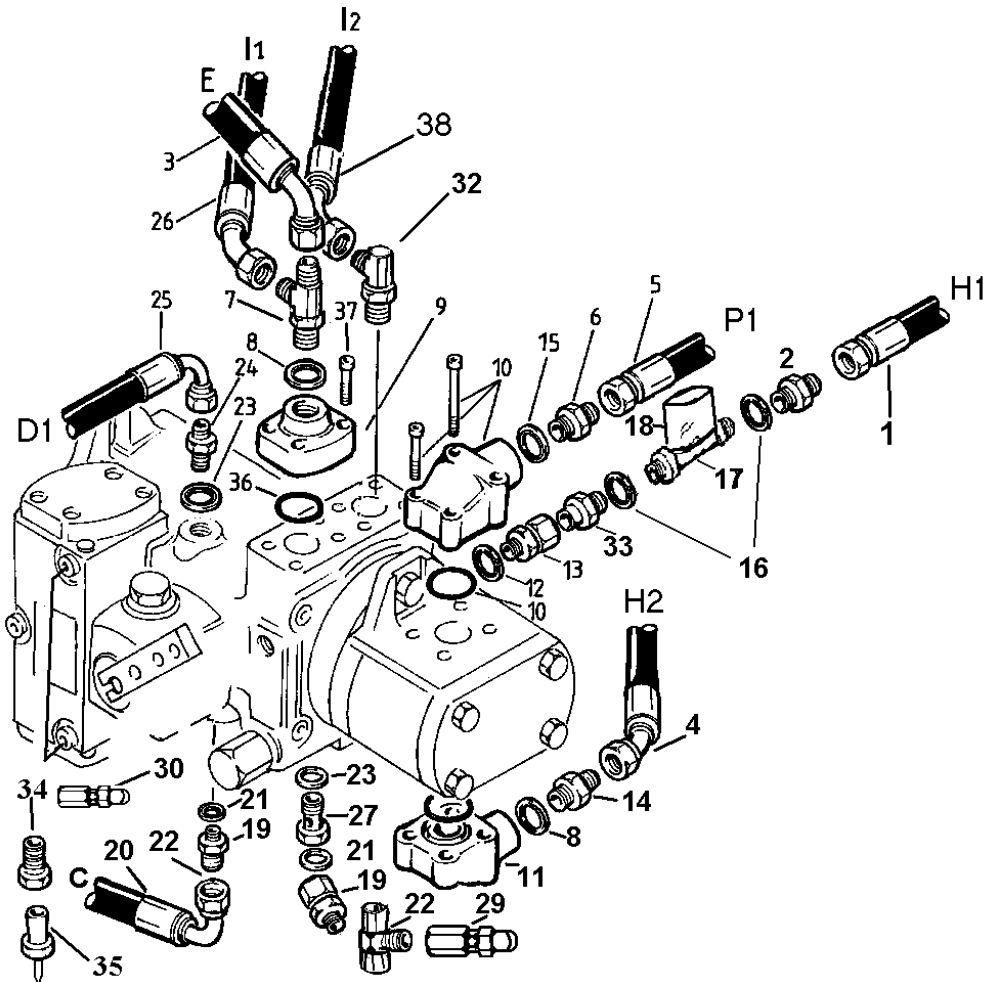

Viite Ref. Ref.	Tilausnumero Res.delsnr Part Number	kpl/st/qty/	Nimike	Benämning	Description	Merkintä Anteckning Note
1	T604607	1	Imuletku	Sugslang	Suction hose	
2	T50241	1	Adapteri	Adapter	Adapter	
3	T6493967	1	Letku	Slang	Hose	
4	T6493984	1	Letku	Slang	Hose	
5	T6493987	1	Letku	Slang	Hose	7-spak/stick
	T604913	1	Letku	Slang	Hose	2-spak/stick T.o.m 20017074
6	T7180007	1	Adapteri	Adapter	Adapter	
7	T4899198	1	Adapteri-T	Adapter-T	Adapter-T	
8	T7101526	2	Tiiviste	Tätningbricka	Gasket	
9	T4899196	2	Laippa	Fläns	Flange	T.o.m 20007067
	T4899196	1	Laippa	Fläns	Flange	Fr.o.m 20007068
	T50435	2	Laippa	Flänshalva	Flange	Fr.o.m 20007068
10	T4899199	1	Liitin	Anslutning	Connection	
11	T4899200	1	Liitin	Anslutning	Connection	
12	T4899181	1	Tiiviste	Tätningbricka	Gasket	
13	T4899180	1	Liitin	Koppling	Coupling	
14	T4899106	1	Adapteri	Adapter	Adapter	
15	T7100544	1	Tiiviste	Tätningbricka	Gasket	
16	T50247	2	Tiiviste	Tätningbricka	Gasket	
17	T51062	1	Pääsuodatin	Filterhuvud	Main filter	
18	T51042	1	Suodatin	Filter	Filter	
19	T50026	3	Adapteri	Adapter	Adapter	
20	T604603	1	Letku	Slang	Hose	
21	T4899113	5	Tiiviste	Tätningbricka	Gasket	
22	T50223	3	Adapteri	Adapter	Adapter	
23	T4899169	2	Tiiviste	Tätningbricka	Gasket	
24	T4899170	1	Adapteri	Adapter	Adapter