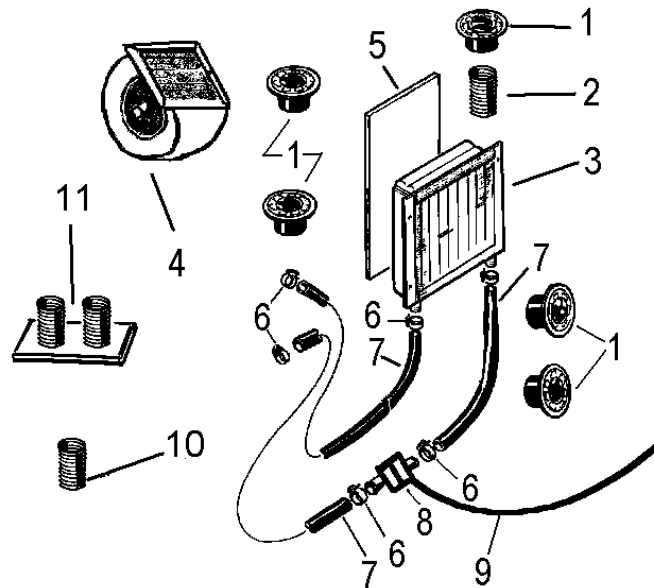

Viite Ref. Ref.	Tilausnumero Res.delsnr Part Number	kpl/st/qty/	Nimike	Benämning	Description	Merkintä Anteckning Note
58	TK081225	26	Ruuvi	Skruv	Screw	
59	TK061030	4	Ruuvi	Skruv	Screw	
61	T53101	1	Kattoluukku	Taklucka kompl	Roof door	
62	*T53102	1	Kattoluukku	Taklucka	Roof door	
63	*T53103	1	Kattoeristys	Takabsorbent	Roof insulation	
64	*T53104	2	Välike, lukko	Distans, lås	Spacer, lock	
65	*T53105	2	Lukkokiinnike	Låsclips	Lock clip	
66	*T53070	1	Lukko, kattoluukku	Taklucklås	Lock, roof door	
67	*T53107	2	Mutterisuojaus	Mutterskydd	Nut cover	
68	*T53108	1	Avainrengas	Nyckelring	Key ring	
69	*T53109	1	Ruuvi, kattol.lukko	Skruv taklucklås	Screw, roof door lock	
70	*T53110	1	Tappi, kattol.lukko	Pinne taklucklås	Pin, roof door lock	
71	*T53111	1	Akselitappi, kattol.	Axeltapp taklucka	Shaft journal, roof door	
72	*T53112	1	Muovisuojus, katto	Plastskydd tak	Cover plastic, roof	
73	T53113	3,2 m	Kattoluukunlista	List taklucka	Gasket, roof door	
74	T53114	1	Pesulaitteensuutin	Spolarmunstycke	Nozzle, spooler	
75	T53115	1	Kiinnike, kattol.lukko	Fäste taklucklås	Holder, roof door lock	
76	T53118	1	Kattopaneeli, vasen	Takpanel vänster	Roof panel, left	
77	T53117	1	Kattopaneeli, O	Takpanel höger	Roof panel, R	