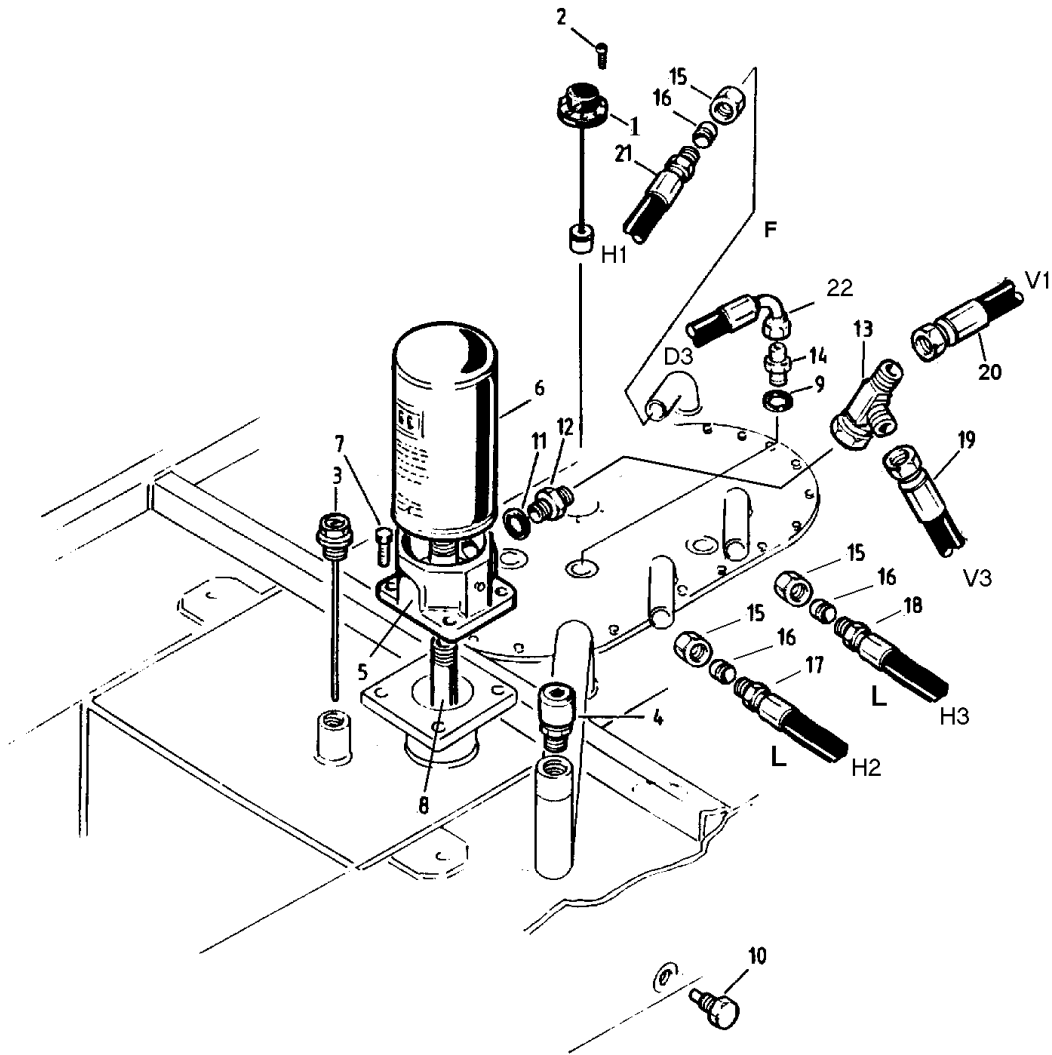

Viite Ref. Ref.	Tilausnumero Res.delsnr Part Number	kpl/st/qty/	Nimike	Benämning	Description	Merkintä Anteckning Note
1	T50258	1	Pinta-anturi	Nivågivare	Level indicator	
2	TU050916	6	Uruuvi	Skruv	Screw	
3	T7180015	1	Tulppa/m-tikku	Plugg/m-sticka	Plug/d-stick	
4	T7180016	1	Korkki	Lock	Cork	
5	T50334	1	Palusuod.koppa	Returfilterhuvud	Casing, return filter	
6	T50335	1	Palusuodat	Returfilter	Return filter	
7	T061020	4	Ruuvi	Skruv	Screw	
8	T6493379	1	Putki	Rör	Pipe	
9	T7100544	1	Tiiviste	Tättningsbricka	Gasket	
10	T7180018	1	Magneettitulppa	Magnetplugg	Magnetic plug	
11	T7101526	1	Tiiviste	Tättningsbricka	Gasket	
12	T4899022	1	Adapteri	Adapter	Adapter	
13	T50218	1	Adapteri	Adapter	Adapter	
14	T7180007	1	Adapteri	Adapter	Adapter	
15	T4899187	3	Vaippamutteri	Klämmutter	Nut	
16	T4899188	3	Leikkuurengas	Klämkona	Ring	
17	T6493984	1	Letku	Slang	Hose	
18	T604915	1	Letku	Slang	Hose	
19	T604912	1	Letku	Slang	Hose	
20	T6494064	1	Letku	Slang	Hose	
21	T604916	1	Letku	Slang	Hose	
22	T604607	1	Letku	Slang	Hose